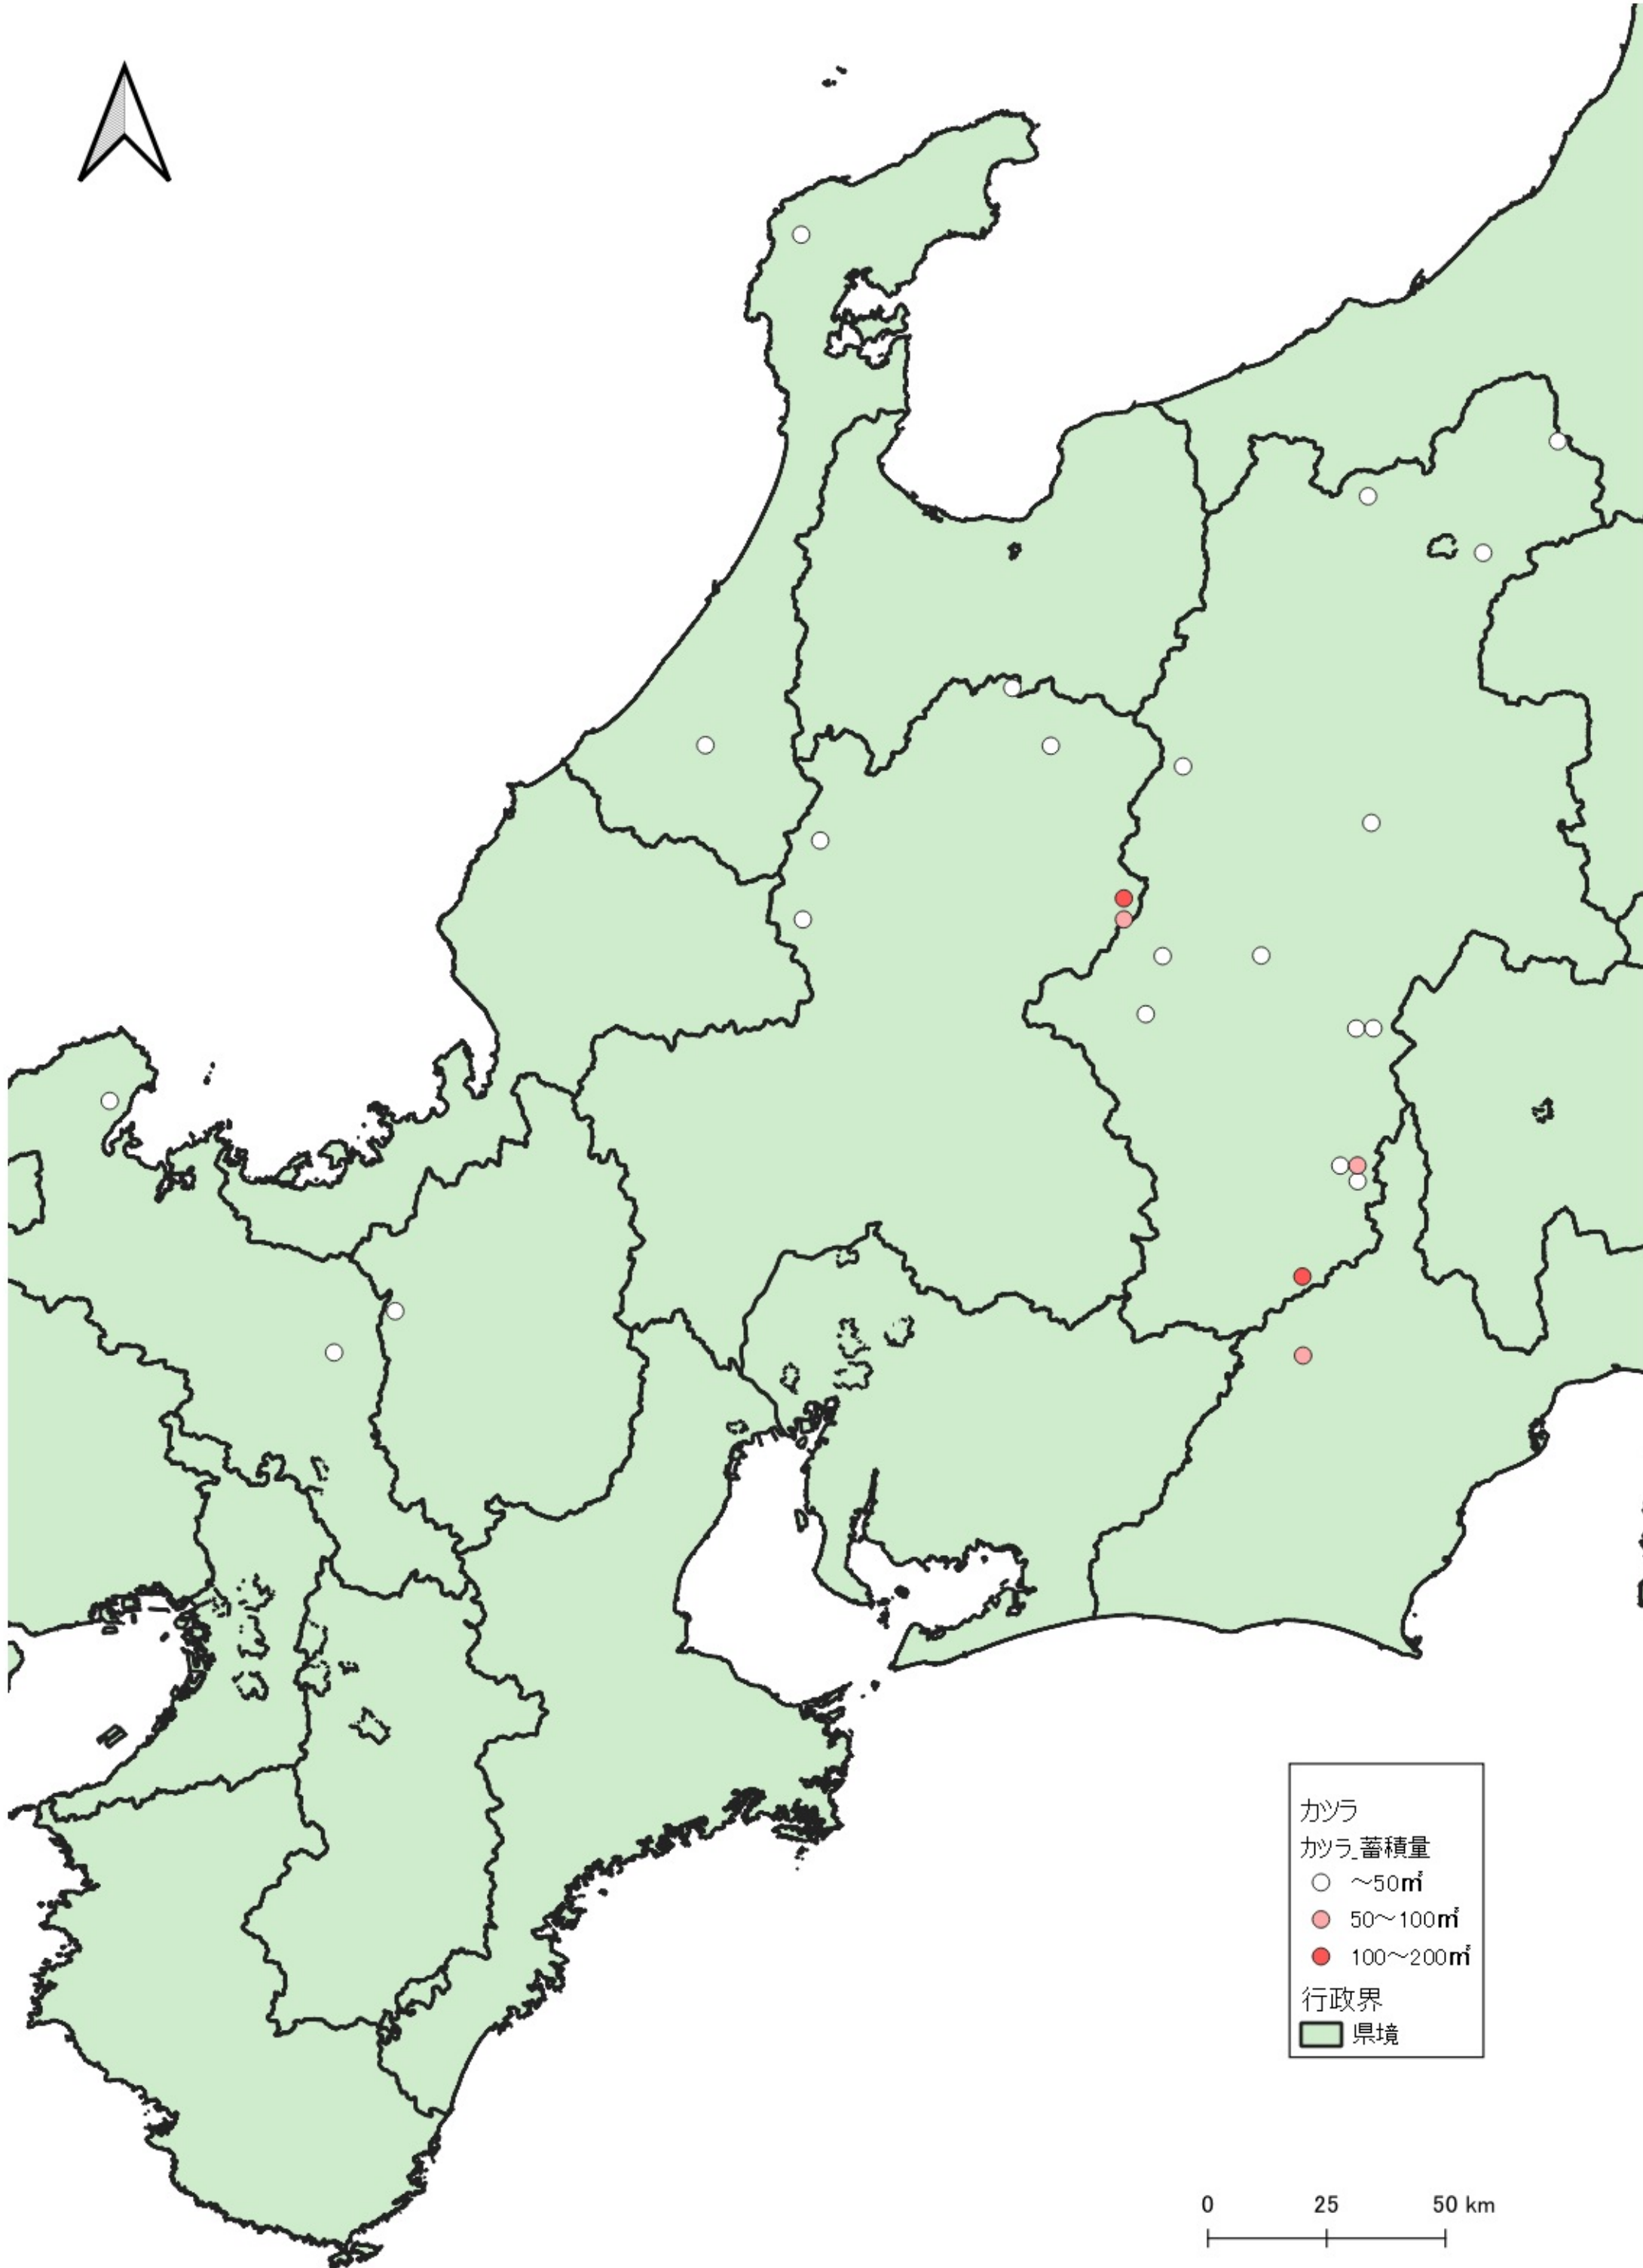

- カツラ
カツラ蓄積量
○ ~50m³
● 50~100m³
● 100~200m³
● 200m³~
行政界
■ 県境

カツラ
カツラ蓄積量
○ ~50m³
● 50~100m³
● 100~200m³
● 200m³~
行政界
■ 県境

カツラ
カツラ_蓄積量
○ ~50m³
● 50~100m³
● 100~200m³
行政界
■ 県境

0 25 50 km

カツラ
カツラ_蓄積量
○ ~50m³
● 50~100m³
● 100~200m³
行政界
■ 県境

- カツラ
- カツラ蓄積量
- ~50m
- 50~100m
- 行政界
- 県境

カツラ
カツラ_蓄積量
○ ~50m³
行政界
■ 県境

0 25 50 km