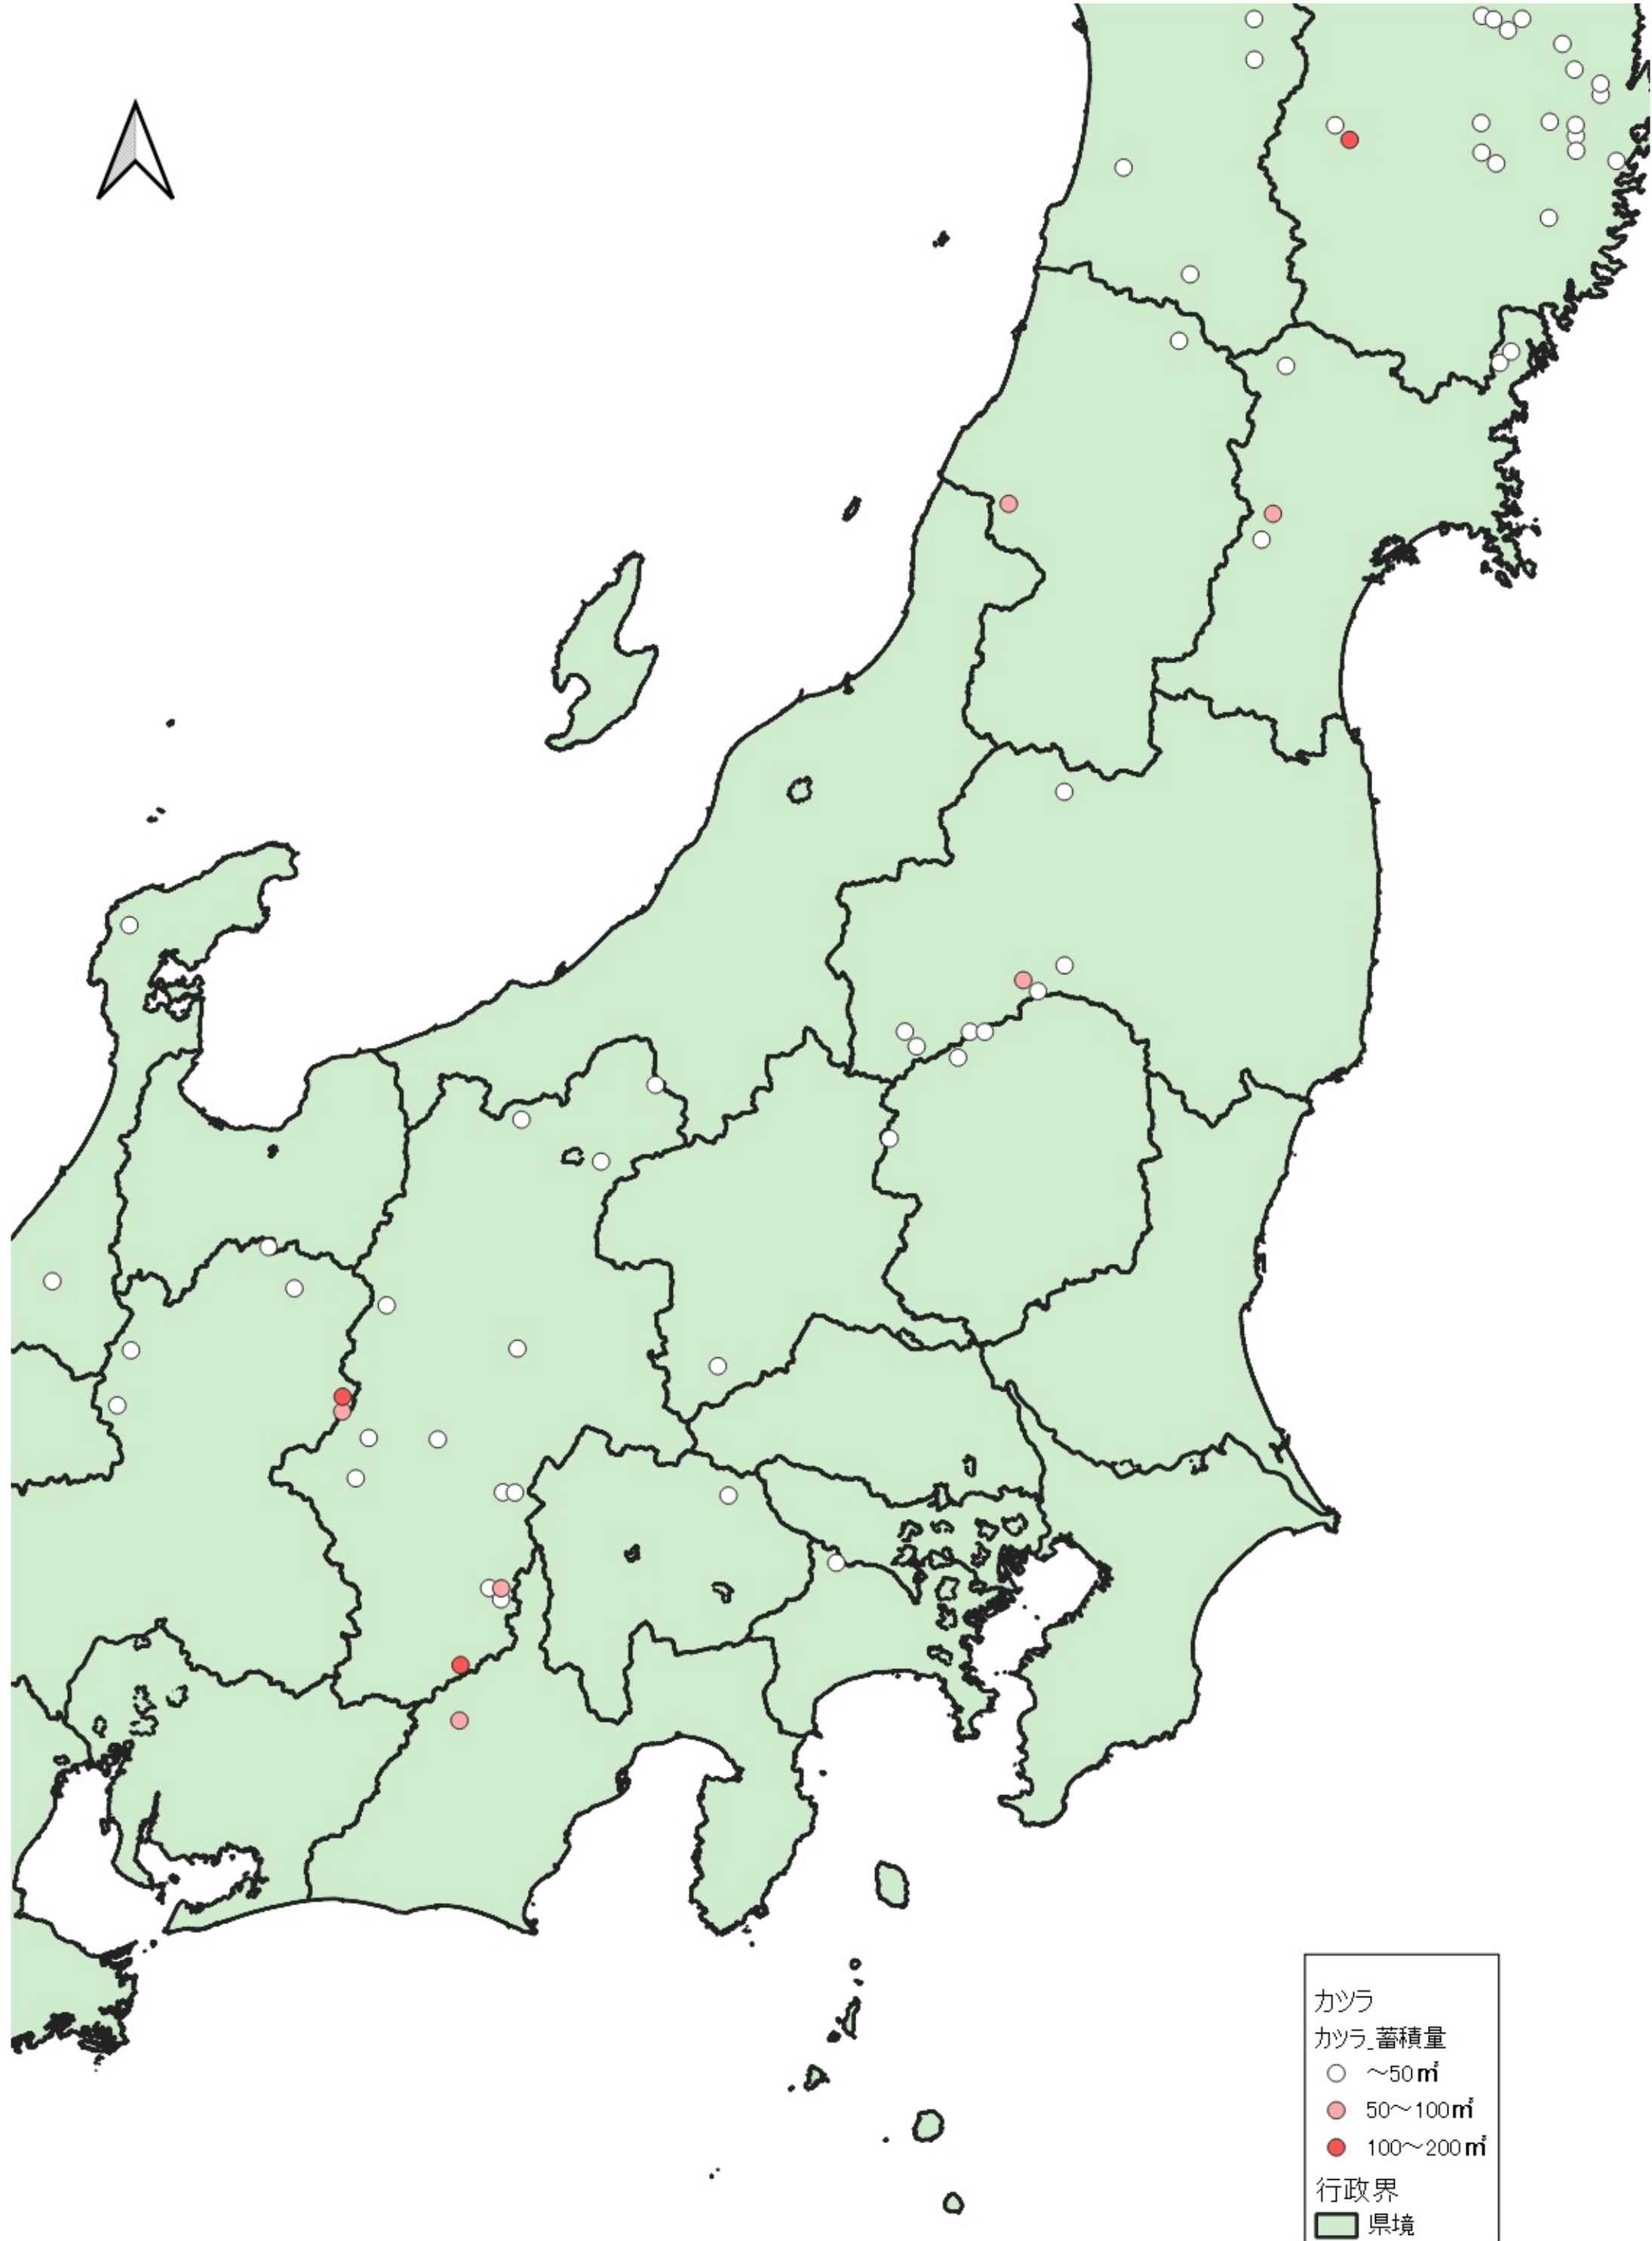

- カツラ
カツラ蓄積量
○ ~50m³
● 50~100m³
● 100~200m³
● 200m³~
行政界
■ 県境

カツラ
カツラ蓄積量
○ ~50m³
● 50~100m³
● 100~200m³
● 200m³~
行政界
■ 県境

カツラ
カツラ_蓄積量
○ ~50m³
● 50~100m³
● 100~200m³
行政界
■ 県境

0 25 50 km

カツラ
カツラ_蓄積量
○ ~50m³
● 50~100m³
● 100~200m³
行政界
■ 県境

- カツラ
- カツラ蓄積量
- ~50m
- 50~100m
- 行政界
- 県境

カツラ
カツラ_蓄積量
○ ~50m³
行政界
■ 県境

0 25 50 km