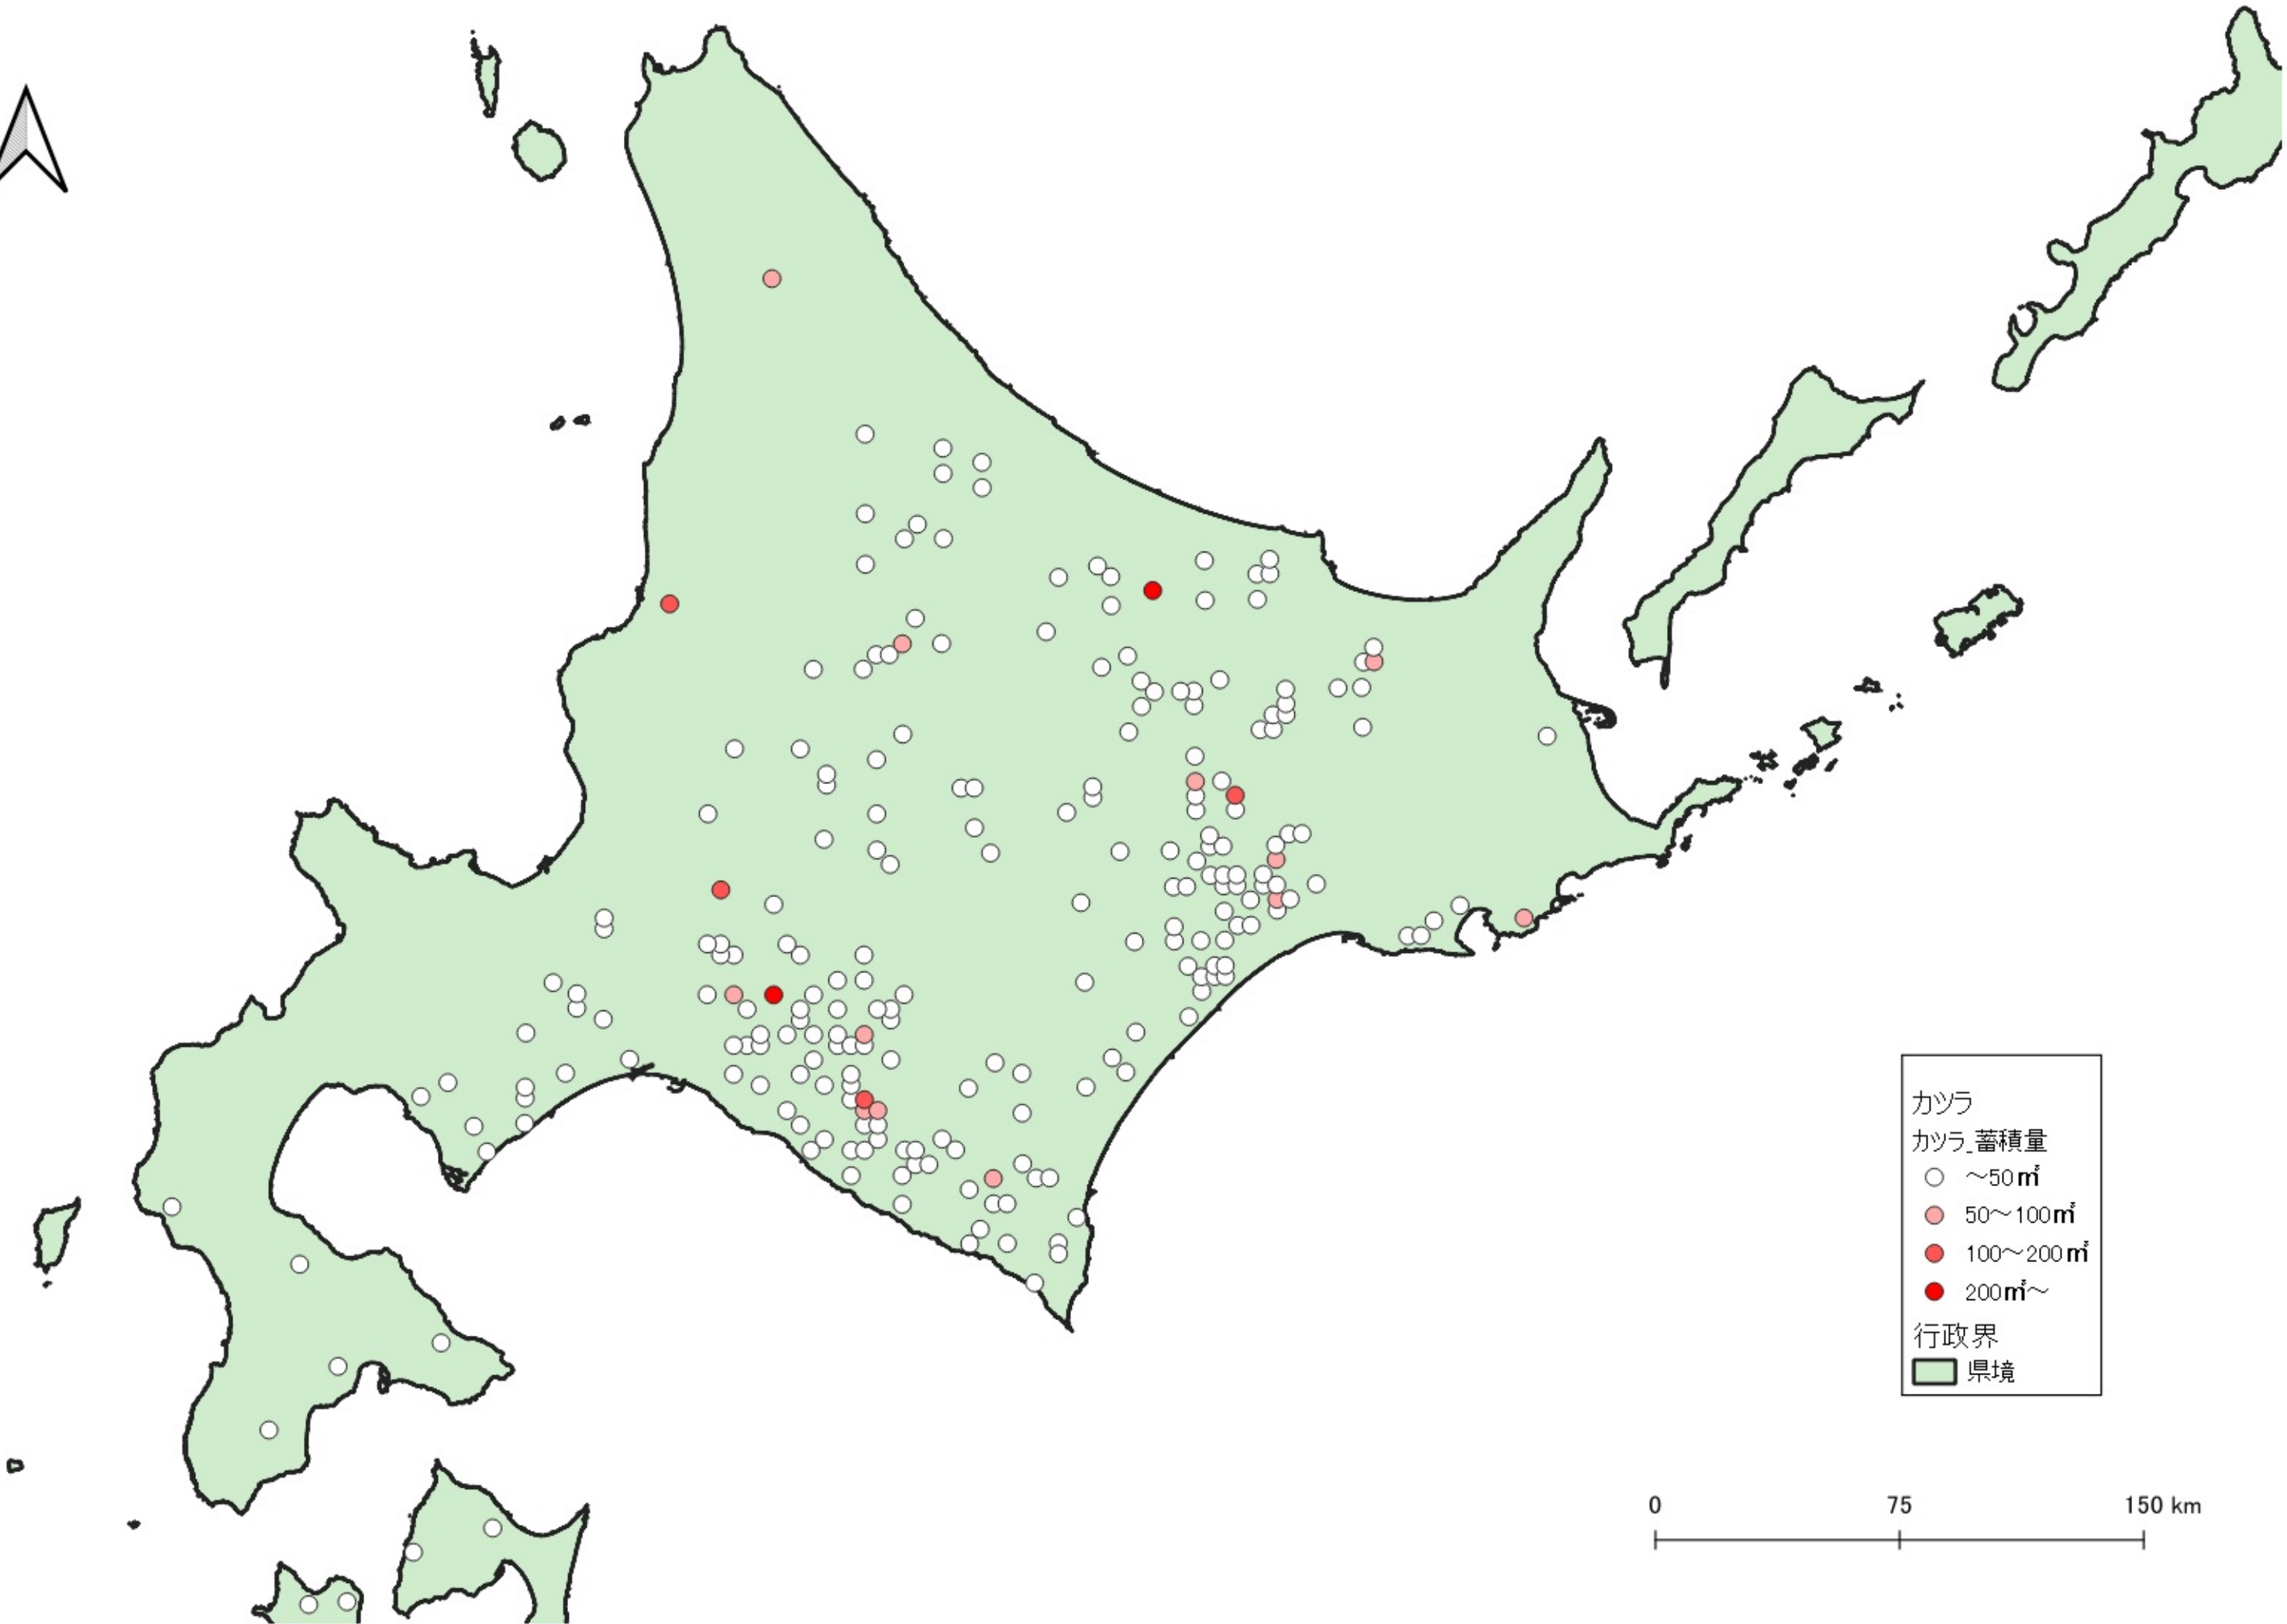

- カツラ
カツラ蓄積量
○ ~50m³
● 50~100m³
● 100~200m³
● 200m³~
行政界
■ 県境

カツラ
カツラ蓄積量
○ ~50m³
● 50~100m³
● 100~200m³
● 200m³~
行政界
■ 県境

カツラ
カツラ_蓄積量
○ ~50m³
● 50~100m³
● 100~200m³
行政界
■ 県境

0 25 50 km

カツラ
カツラ_蓄積量
○ ~50m³
● 50~100m³
● 100~200m³
行政界
■ 県境

- カツラ
- カツラ蓄積量
- ~50m
- 50~100m
- 行政界
- 県境

カツラ
カツラ_蓄積量
○ ~50m³
行政界
■ 県境

0 25 50 km