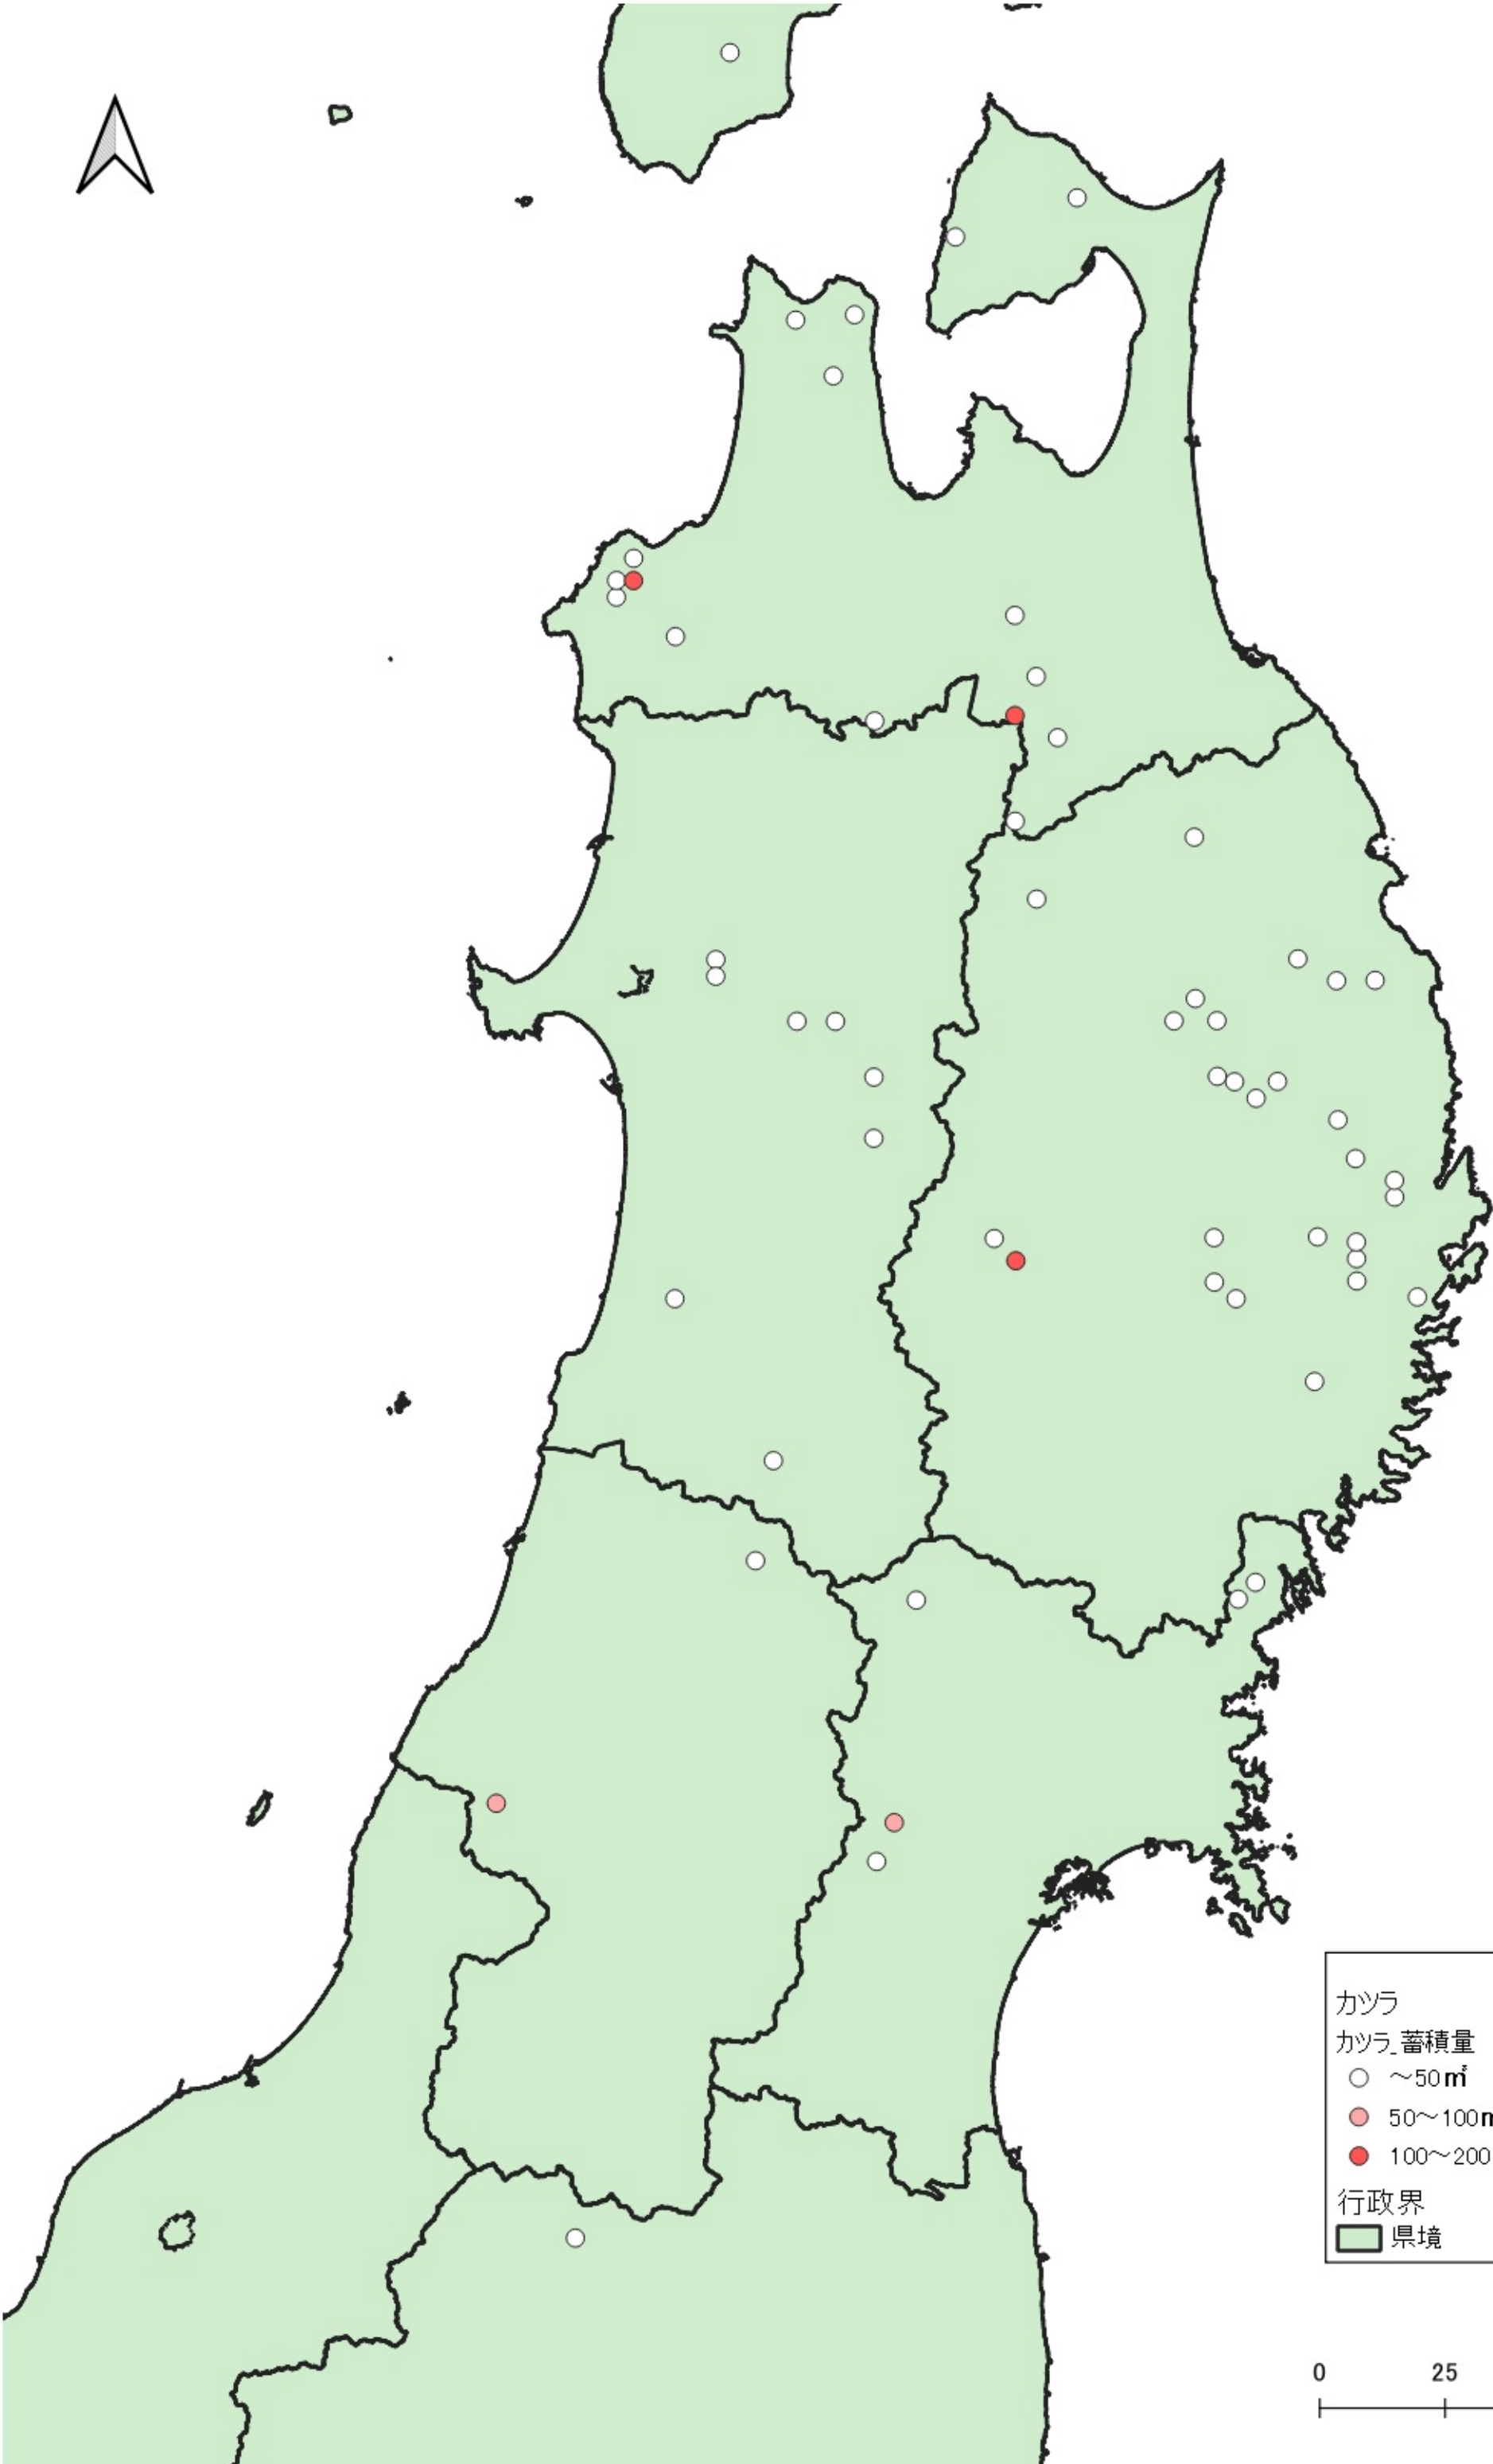

- カツラ
カツラ蓄積量
○ ~50m³
● 50~100m³
● 100~200m³
● 200m³~
行政界
■ 県境

カツラ
カツラ蓄積量
○ ~50m³
● 50~100m³
● 100~200m³
● 200m³~
行政界
■ 県境

カツラ
カツラ_蓄積量
○ ~50m³
● 50~100m³
● 100~200m³
行政界
■ 県境

0 25 50 km

カツラ
カツラ_蓄積量
○ ~50m³
● 50~100m³
● 100~200m³
行政界
■ 県境

- カツラ
- カツラ蓄積量
- ~50m
- 50~100m
- 行政界
- 県境

カツラ
カツラ_蓄積量
○ ~50m³
行政界
■ 県境

0 25 50 km