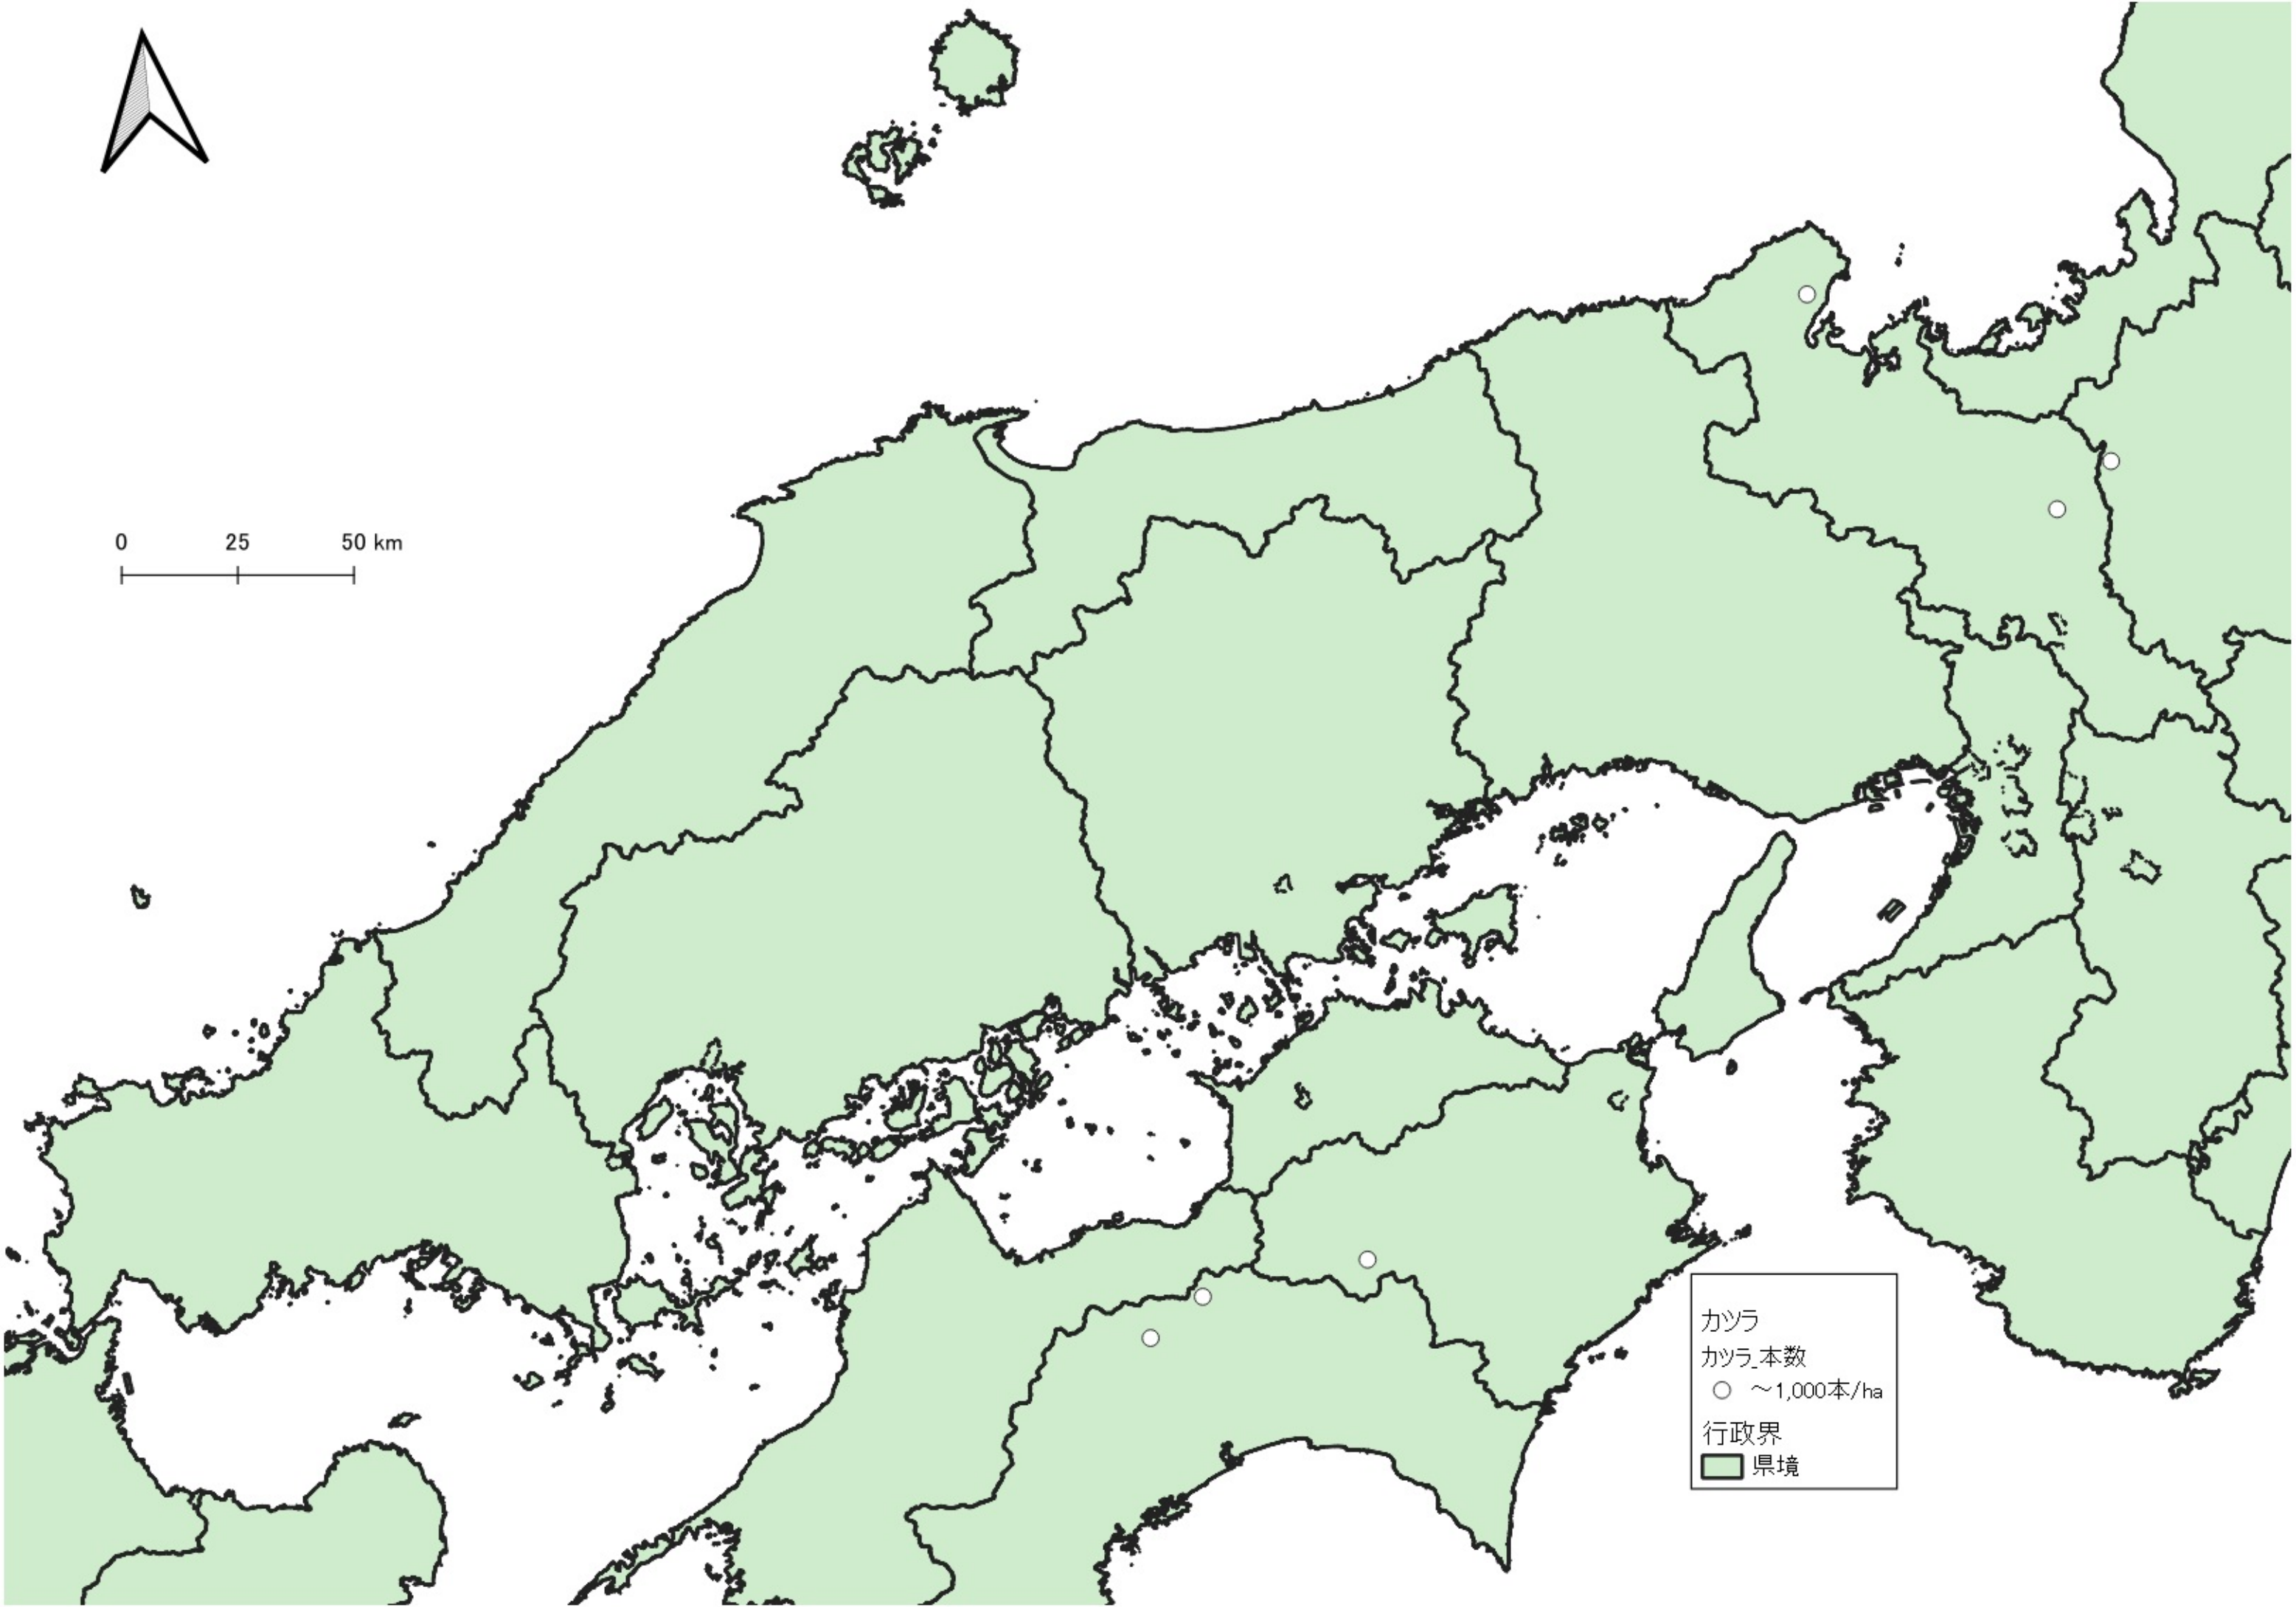

0 100 200 km
|-----|-----|

カツラ
カツラ_本数
○ ~1,000本/ha
行政界
■ 県境

D

カツラ
カツラ_本数
○ ~1,000本/ha
行政界
■ 県境

カツラ
カツラ_本数
○ ~1,000本/ha
● 1,000~2,000本/ha
行政界
■ 県境

カツラ
カツラ本数
○ ~1,000本/ha
● 1,000~2,000本/ha
行政界
■ 県境

カツラ
カツラ本数
○ ~1,000本/ha
行政界
■ 県境

カツラ
カツラ_本数
○ ~1,000本/ha
行政界
■ 県境