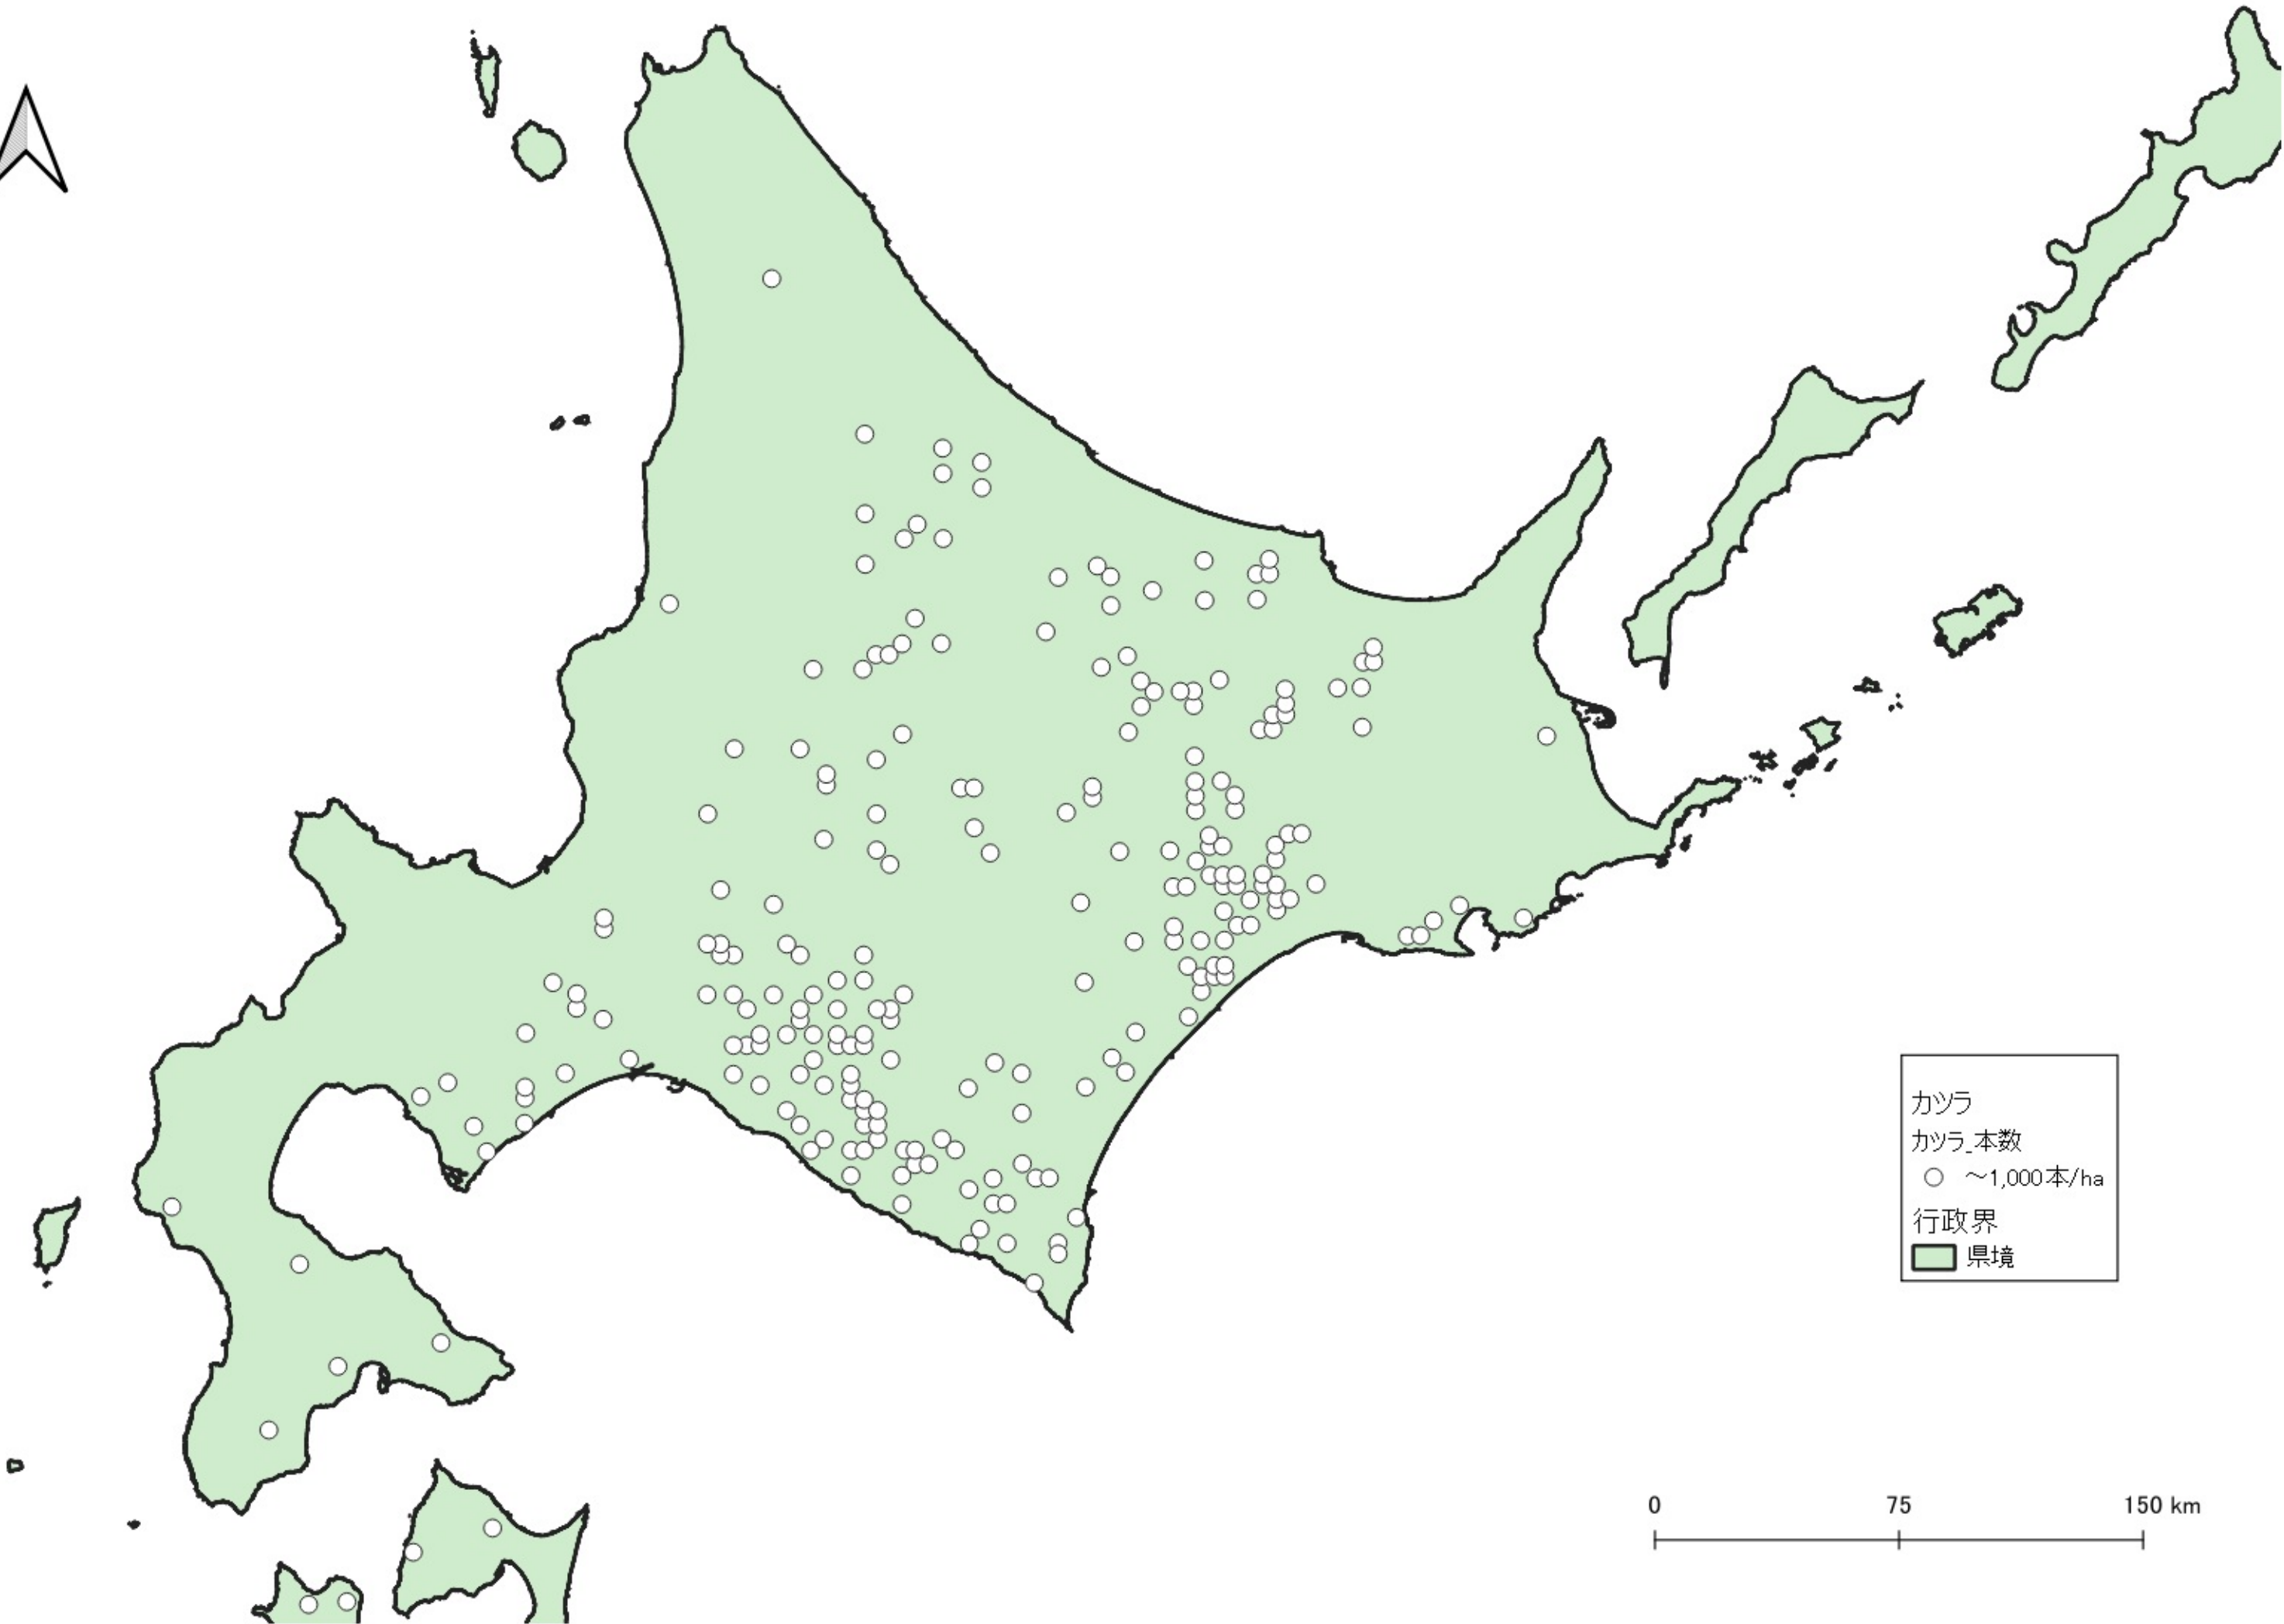

0 100 200 km
|-----|-----|

カツラ
カツラ_本数
○ ~1,000本/ha
行政界
■ 県境

D

カツラ
カツラ_本数
○ ~1,000本/ha
行政界
■ 県境

カツラ
カツラ_本数
○ ~1,000本/ha
● 1,000~2,000本/ha
行政界
■ 県境

カツラ
カツラ本数
○ ~1,000本/ha
● 1,000~2,000本/ha
行政界
■ 県境

カツラ
カツラ本数
○ ~1,000本/ha
行政界
■ 県境

カツラ
カツラ_本数
○ ~1,000本/ha
行政界
■ 県境