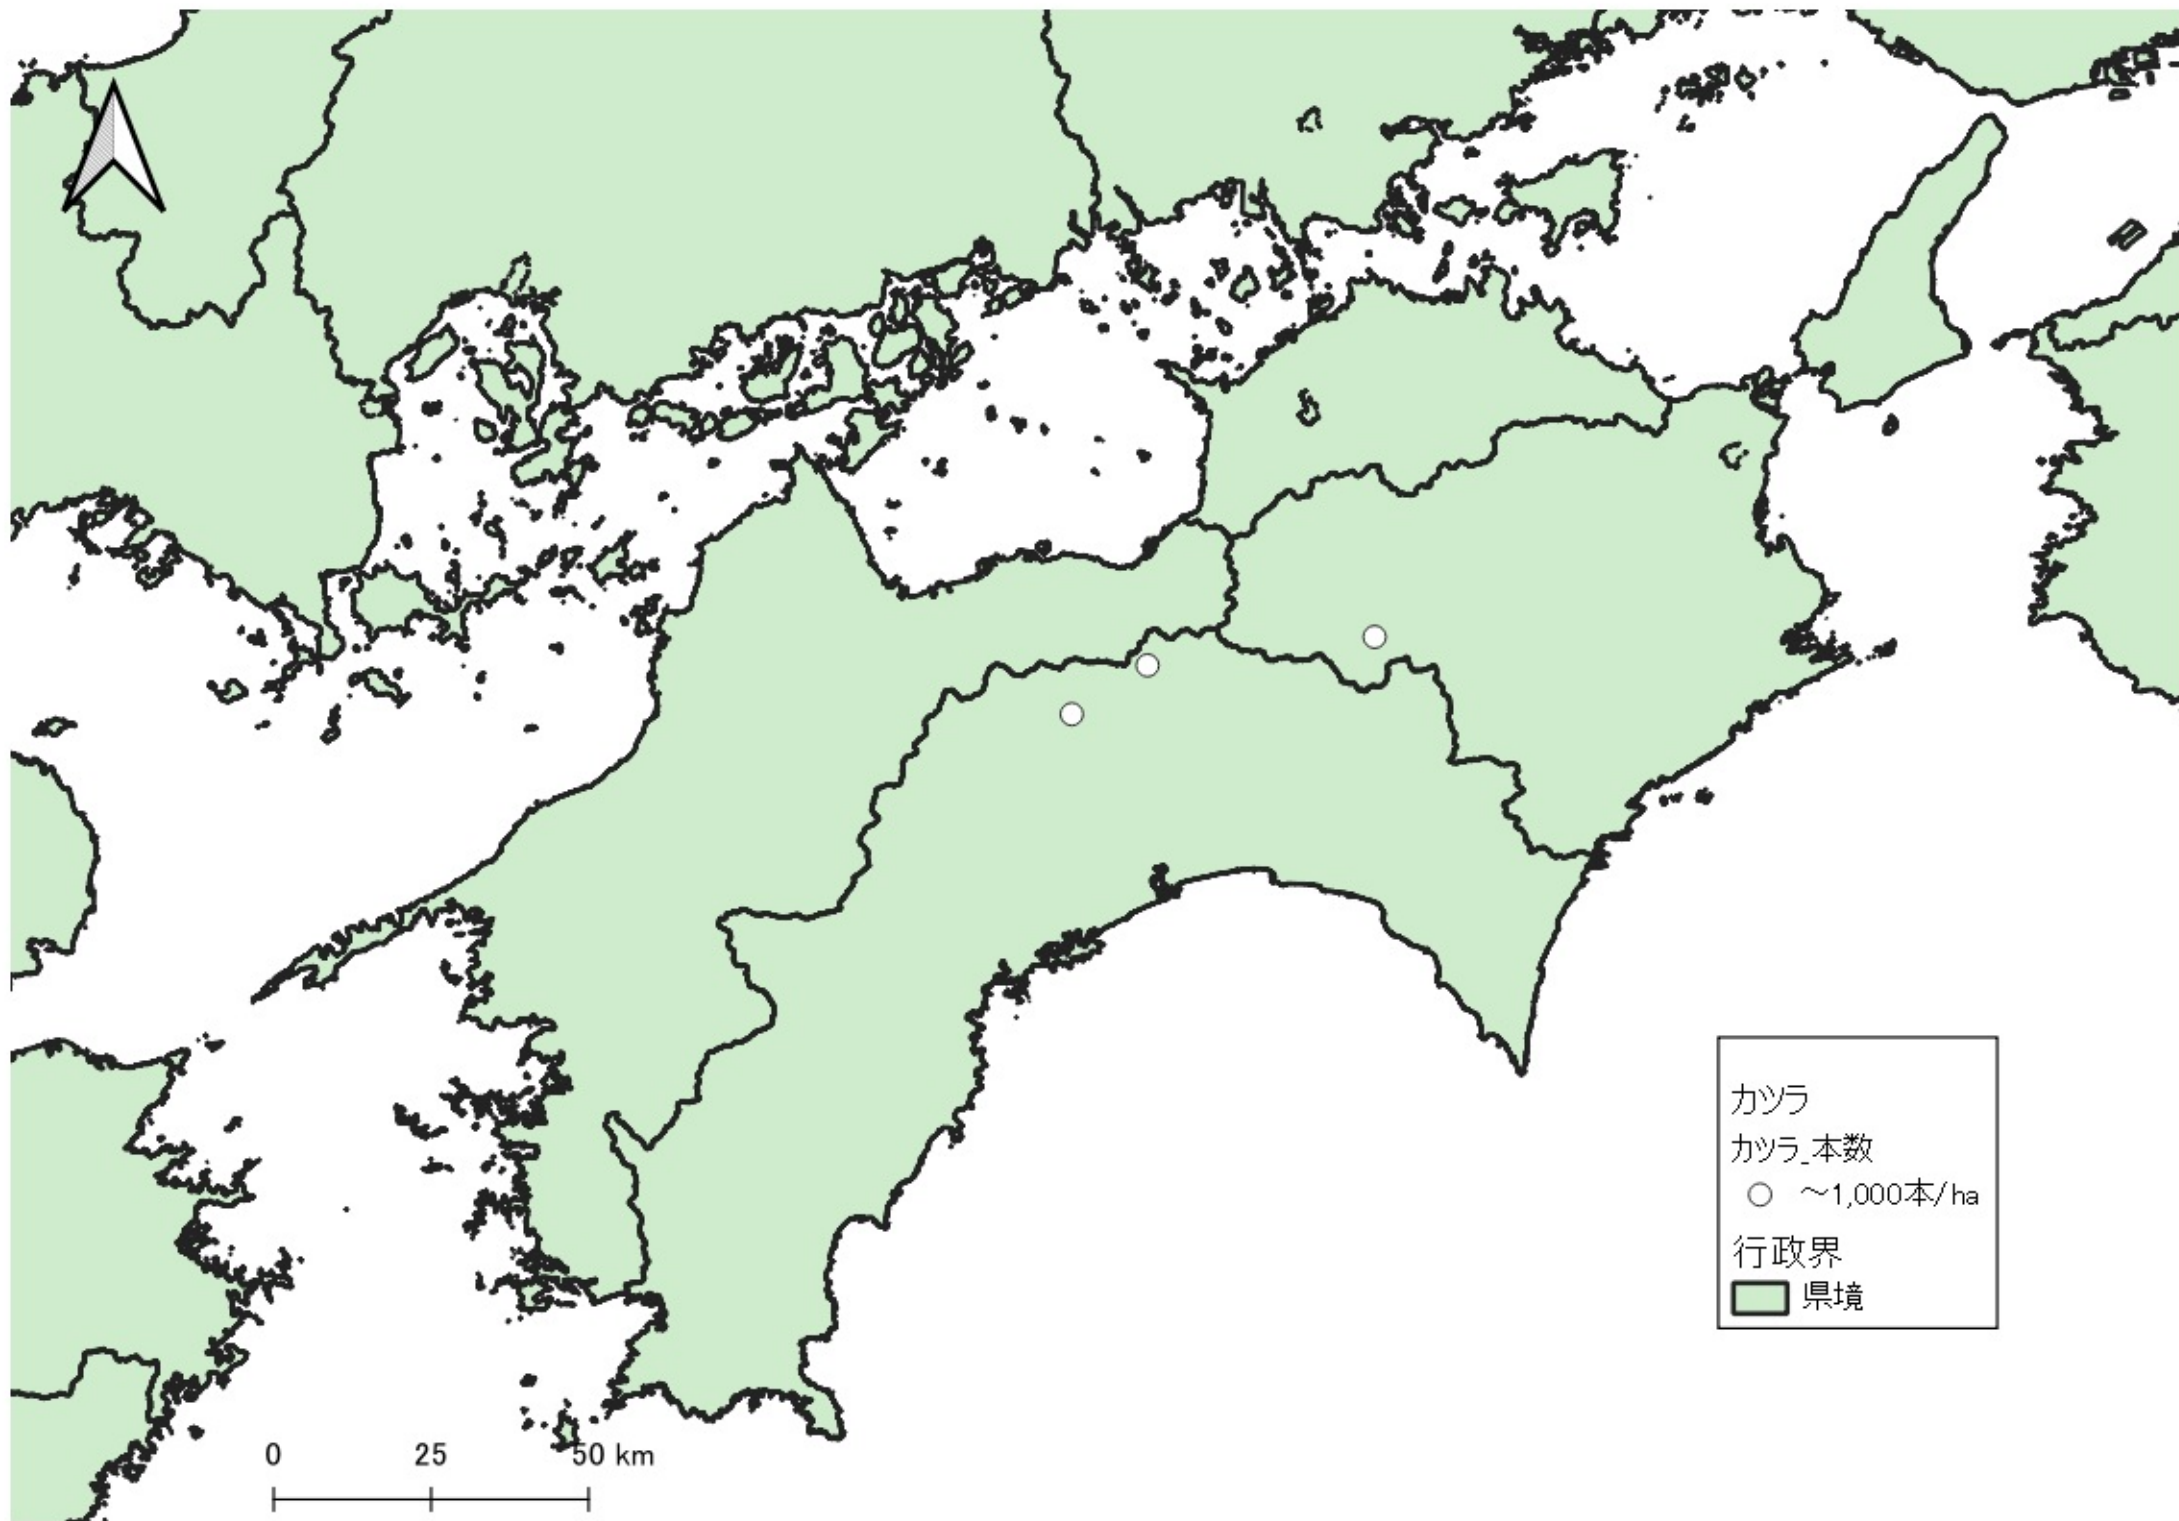

0 100 200 km
|-----|-----|

カツラ
カツラ_本数
○ ~1,000本/ha
行政界
■ 県境

D

カツラ
カツラ_本数
○ ~1,000本/ha
行政界
■ 県境

カツラ
カツラ_本数
○ ~1,000本/ha
● 1,000~2,000本/ha
行政界
■ 県境

カツラ
カツラ本数
○ ~1,000本/ha
● 1,000~2,000本/ha
行政界
■ 県境

カツラ
カツラ本数
○ ~1,000本/ha
行政界
■ 県境

カツラ
カツラ_本数
○ ~1,000本/ha
行政界
■ 県境