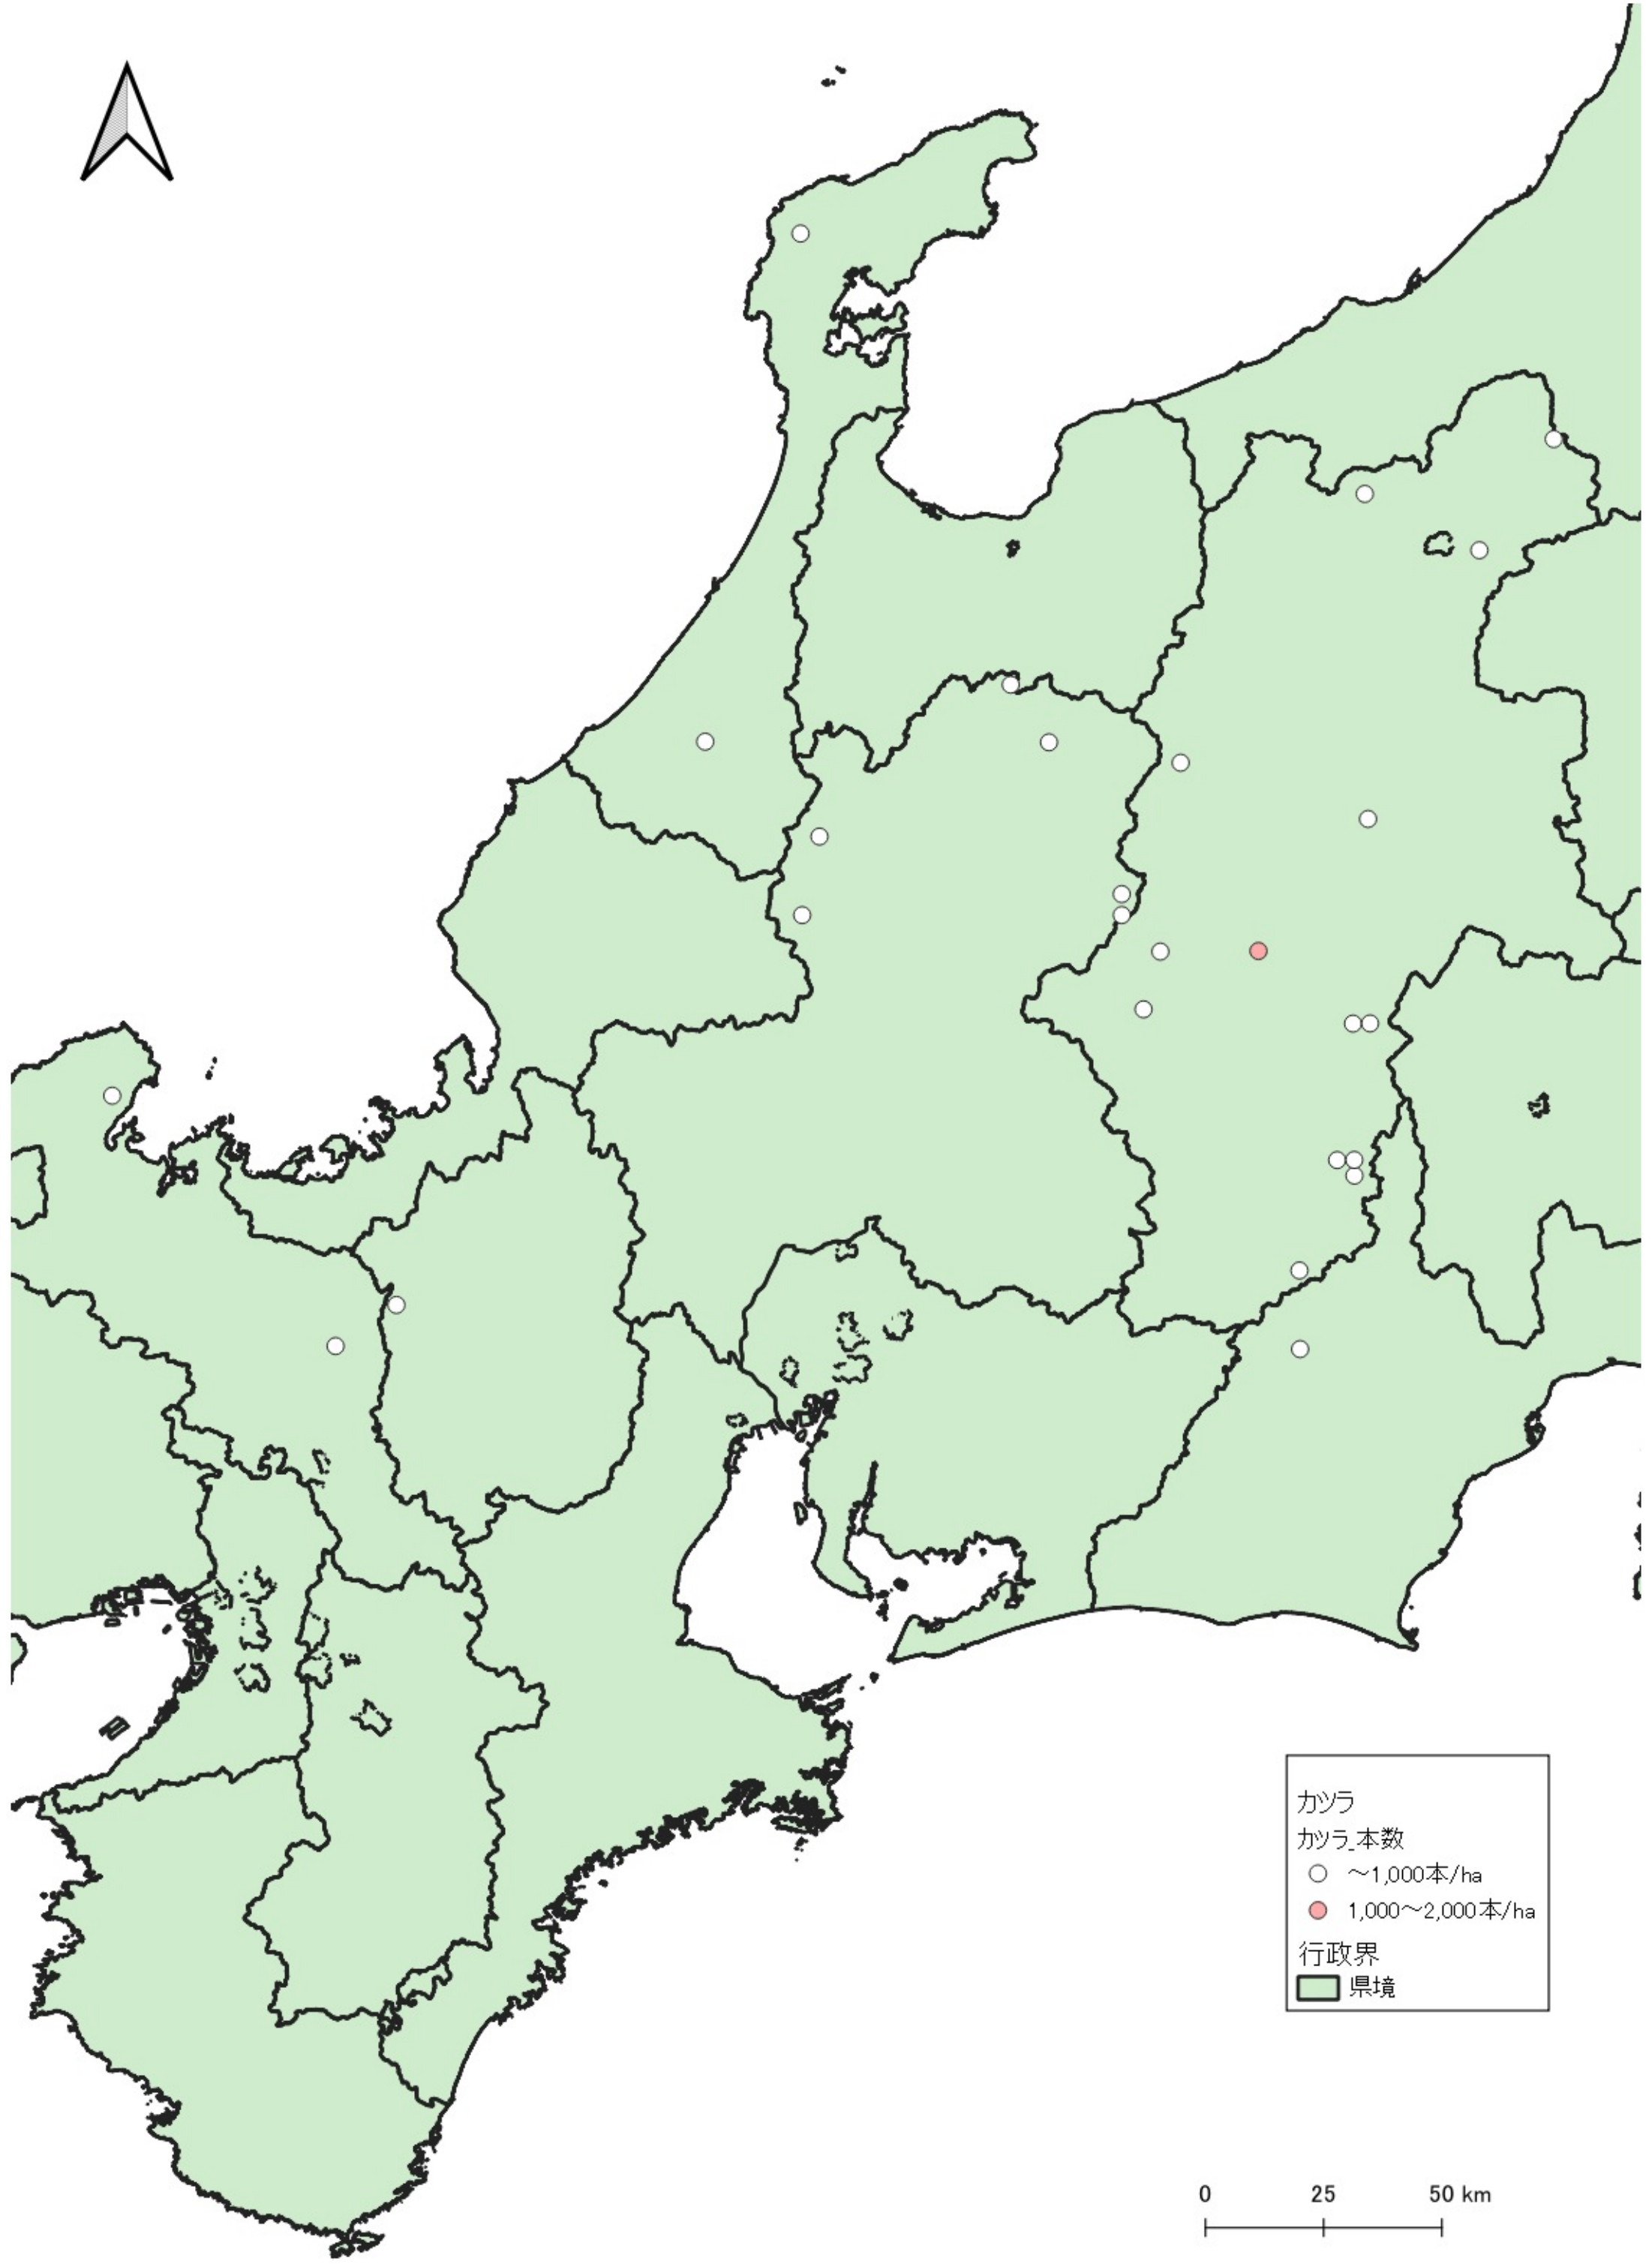

0 100 200 km
|-----|-----|

カツラ
カツラ_本数
○ ~1,000本/ha
行政界
■ 県境

D

カツラ
カツラ_本数
○ ~1,000本/ha
行政界
■ 県境

カツラ
カツラ_本数
○ ~1,000本/ha
● 1,000~2,000本/ha
行政界
■ 県境

カツラ
カツラ本数
○ ~1,000本/ha
● 1,000~2,000本/ha
行政界
■ 県境

カツラ
カツラ本数
○ ~1,000本/ha
行政界
■ 県境

カツラ
カツラ_本数
○ ~1,000本/ha
行政界
■ 県境