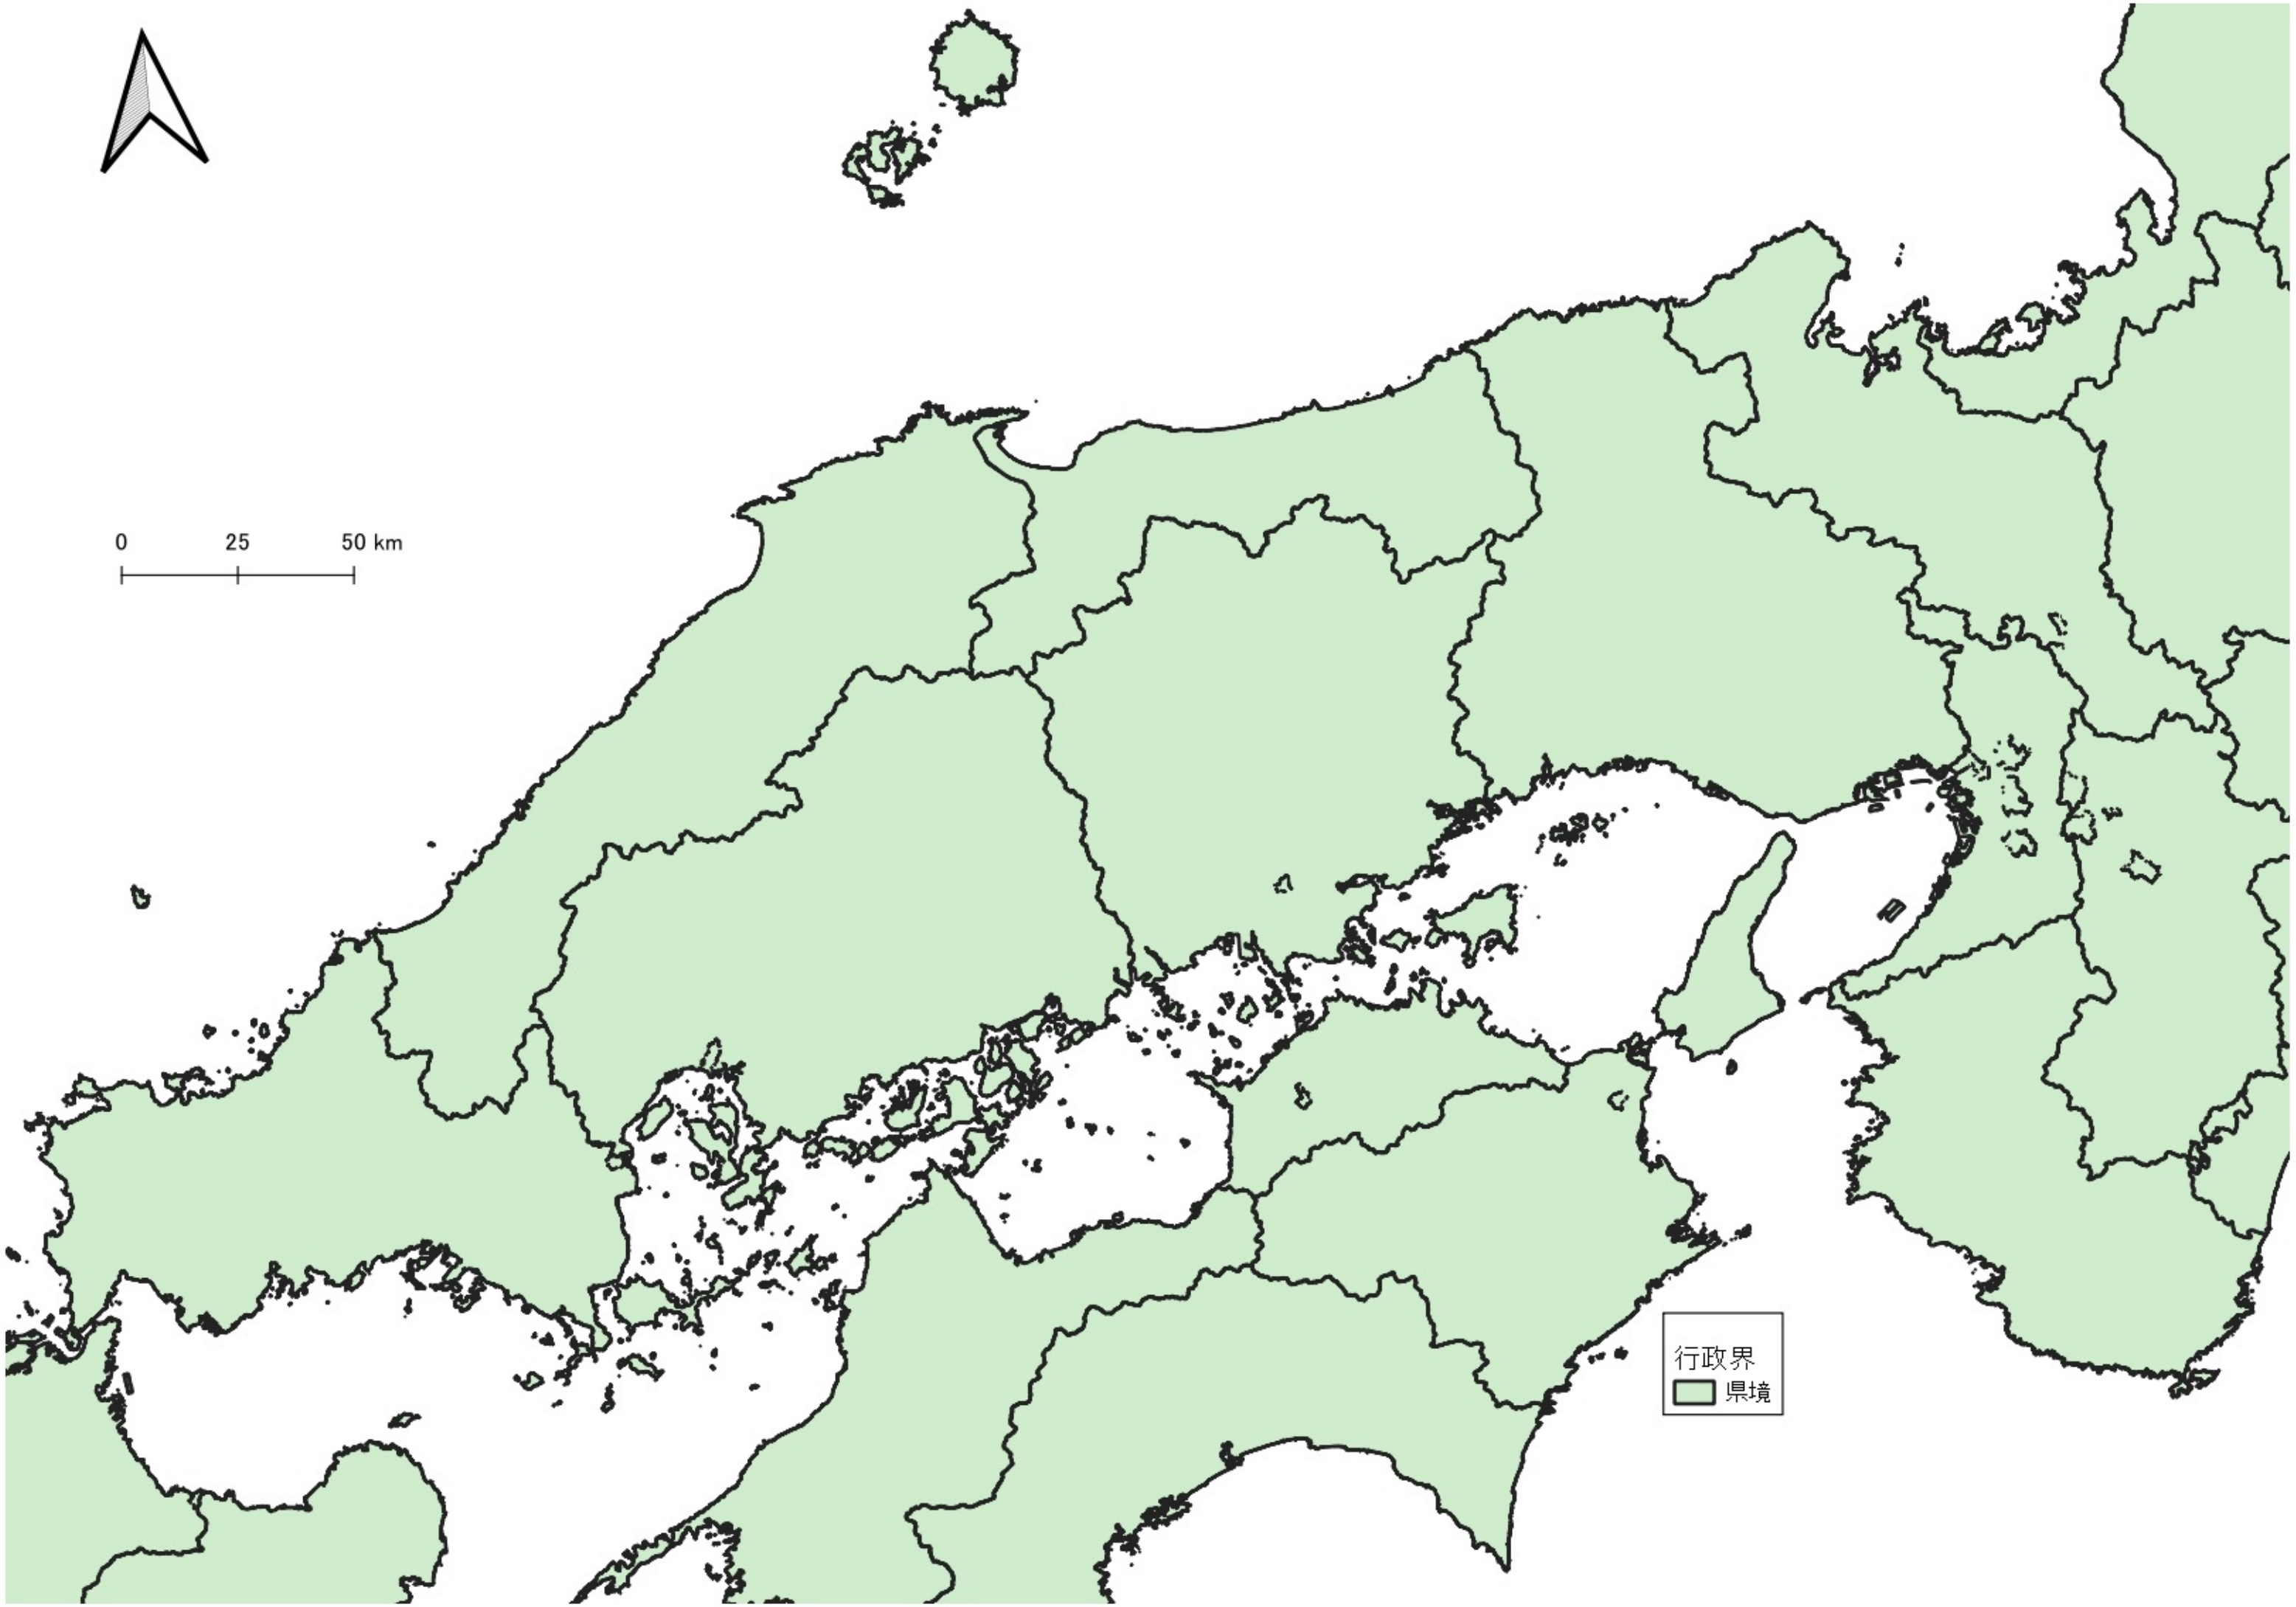

オノレカンバ
オノレカンバ_胸高直径5cm未満
○ 無し
● 1割~5割
● 5割~
行政界
■ 県境

0 100 200 km
|-----|-----|

行政界
県境

0 75 150 km

オノレカンバ
オノレカンバ_胸高直径5cm未満
○ 無し
● 1割~5割
● 5割~
行政界
■ 県境

0 25 50 km

0 25 50 km

オノレカンバ
オノレカンバ_胸高直径5cm未満
○ 無し
● 1割~5割
● 5割~
行政界
■ 県境

0 25 50 km

0 25 50 km

行政界
県境

行政界
■ 県境

0 25 50 km