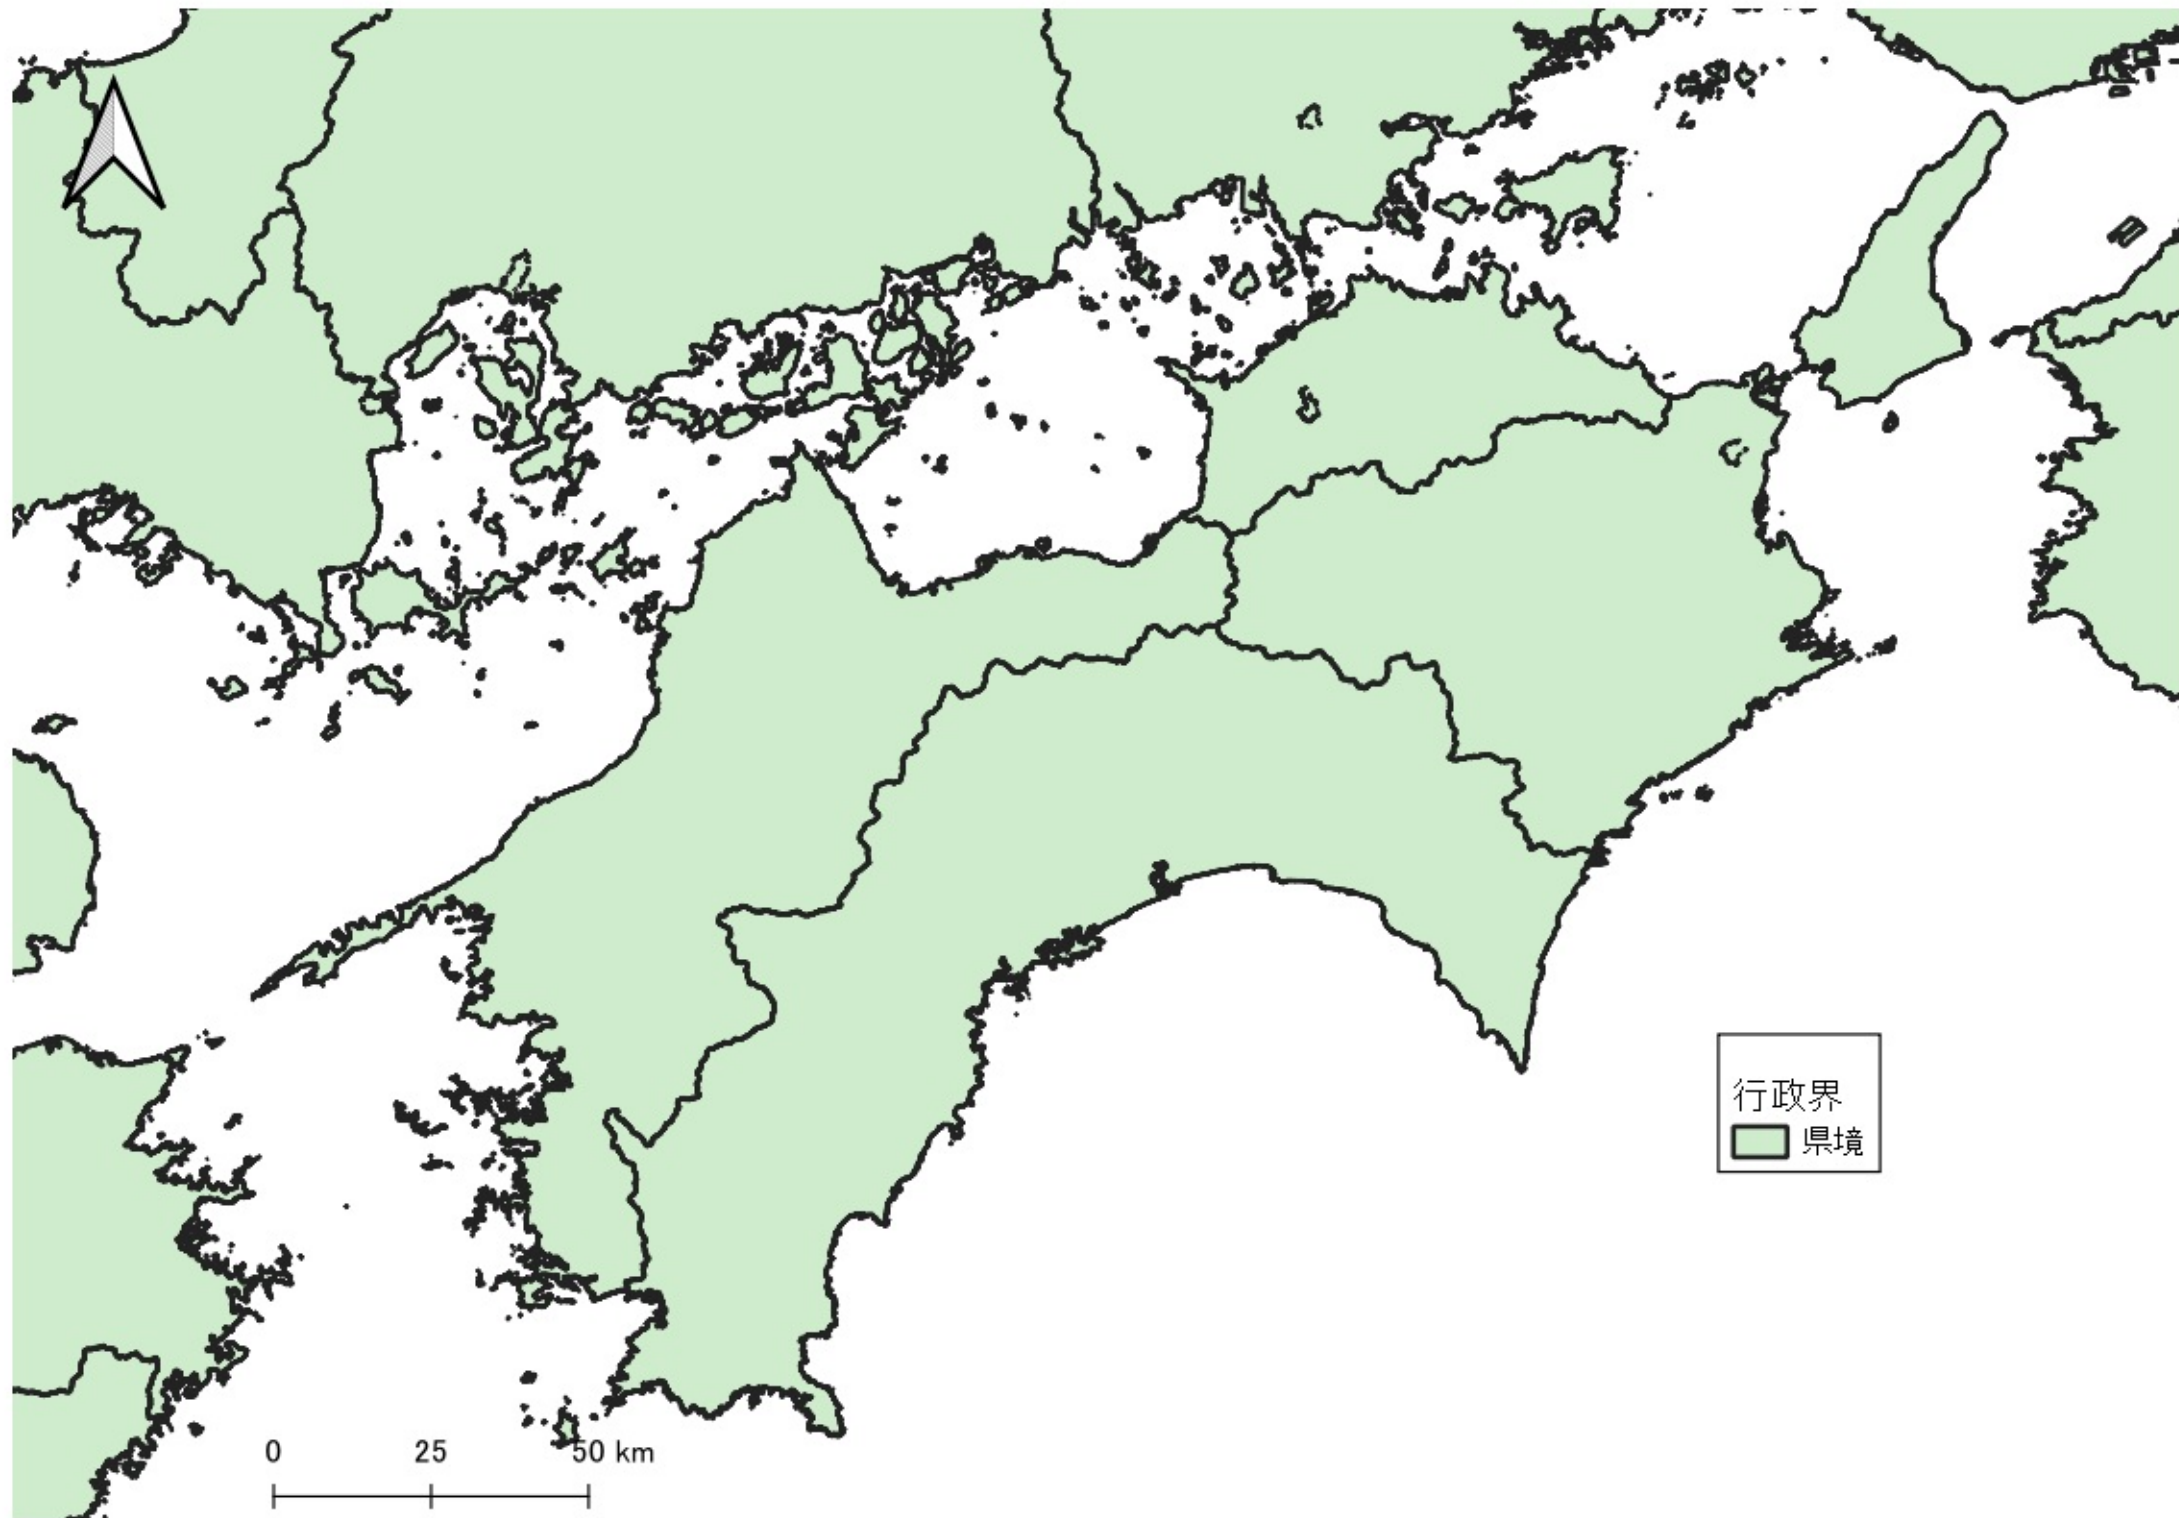

オノレカンバ
オノレカンバ_胸高直径5cm未満
○ 無し
● 1割~5割
● 5割~
行政界
■ 県境

0 100 200 km
|-----|-----|

行政界
県境

0 75 150 km

オノレカンバ
オノレカンバ_胸高直径5cm未満
○ 無し
● 1割~5割
● 5割~
行政界
■ 県境

0 25 50 km

0 25 50 km

オノレカンバ
オノレカンバ_胸高直径5cm未満
○ 無し
● 1割~5割
● 5割~
行政界
■ 県境

0 25 50 km

0 25 50 km

行政界
県境

行政界
■ 県境

0 25 50 km