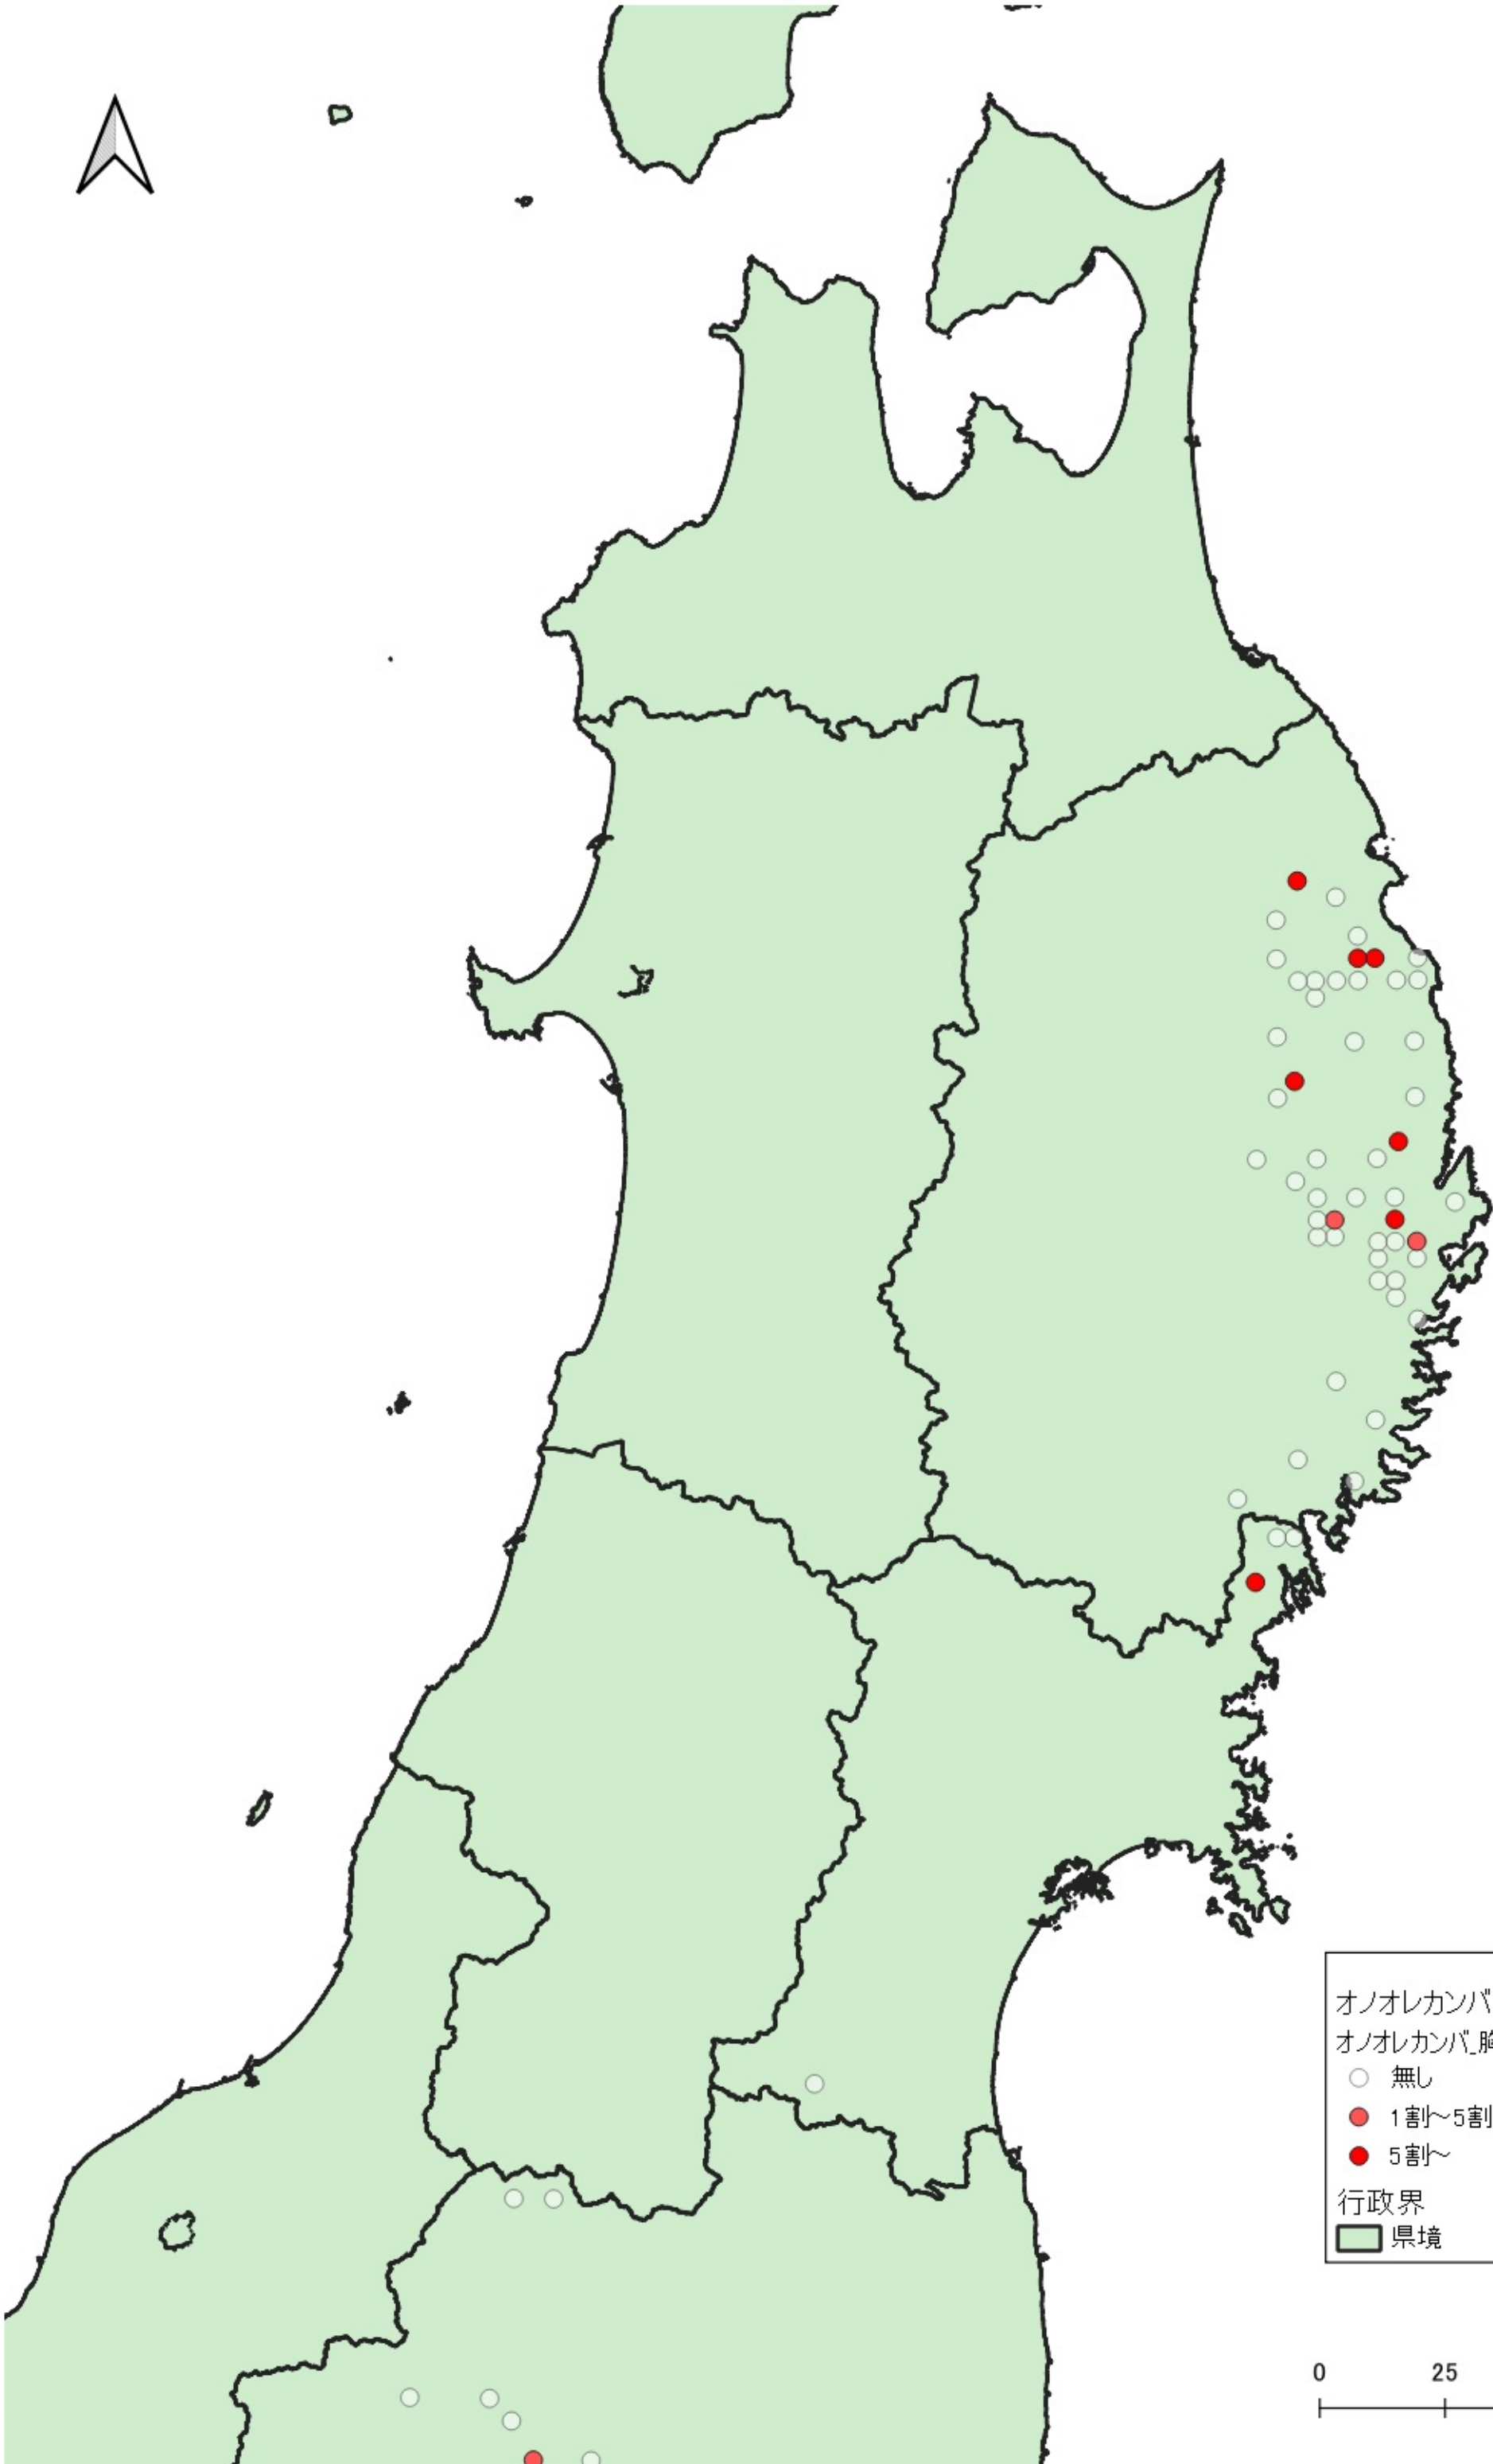

オノレカンバ
オノレカンバ_胸高直径5cm未満
○ 無し
● 1割~5割
● 5割~
行政界
■ 県境

0 100 200 km
|-----|-----|

行政界
県境

0 75 150 km

オノレカンバ
オノレカンバ_胸高直径5cm未満
○ 無し
● 1割~5割
● 5割~
行政界
■ 県境

0 25 50 km

0 25 50 km

オノレカンバ
オノレカンバ_胸高直径5cm未満
○ 無し
● 1割~5割
● 5割~
行政界
■ 県境

0 25 50 km

0 25 50 km

行政界
県境

行政界
■ 県境

0 25 50 km