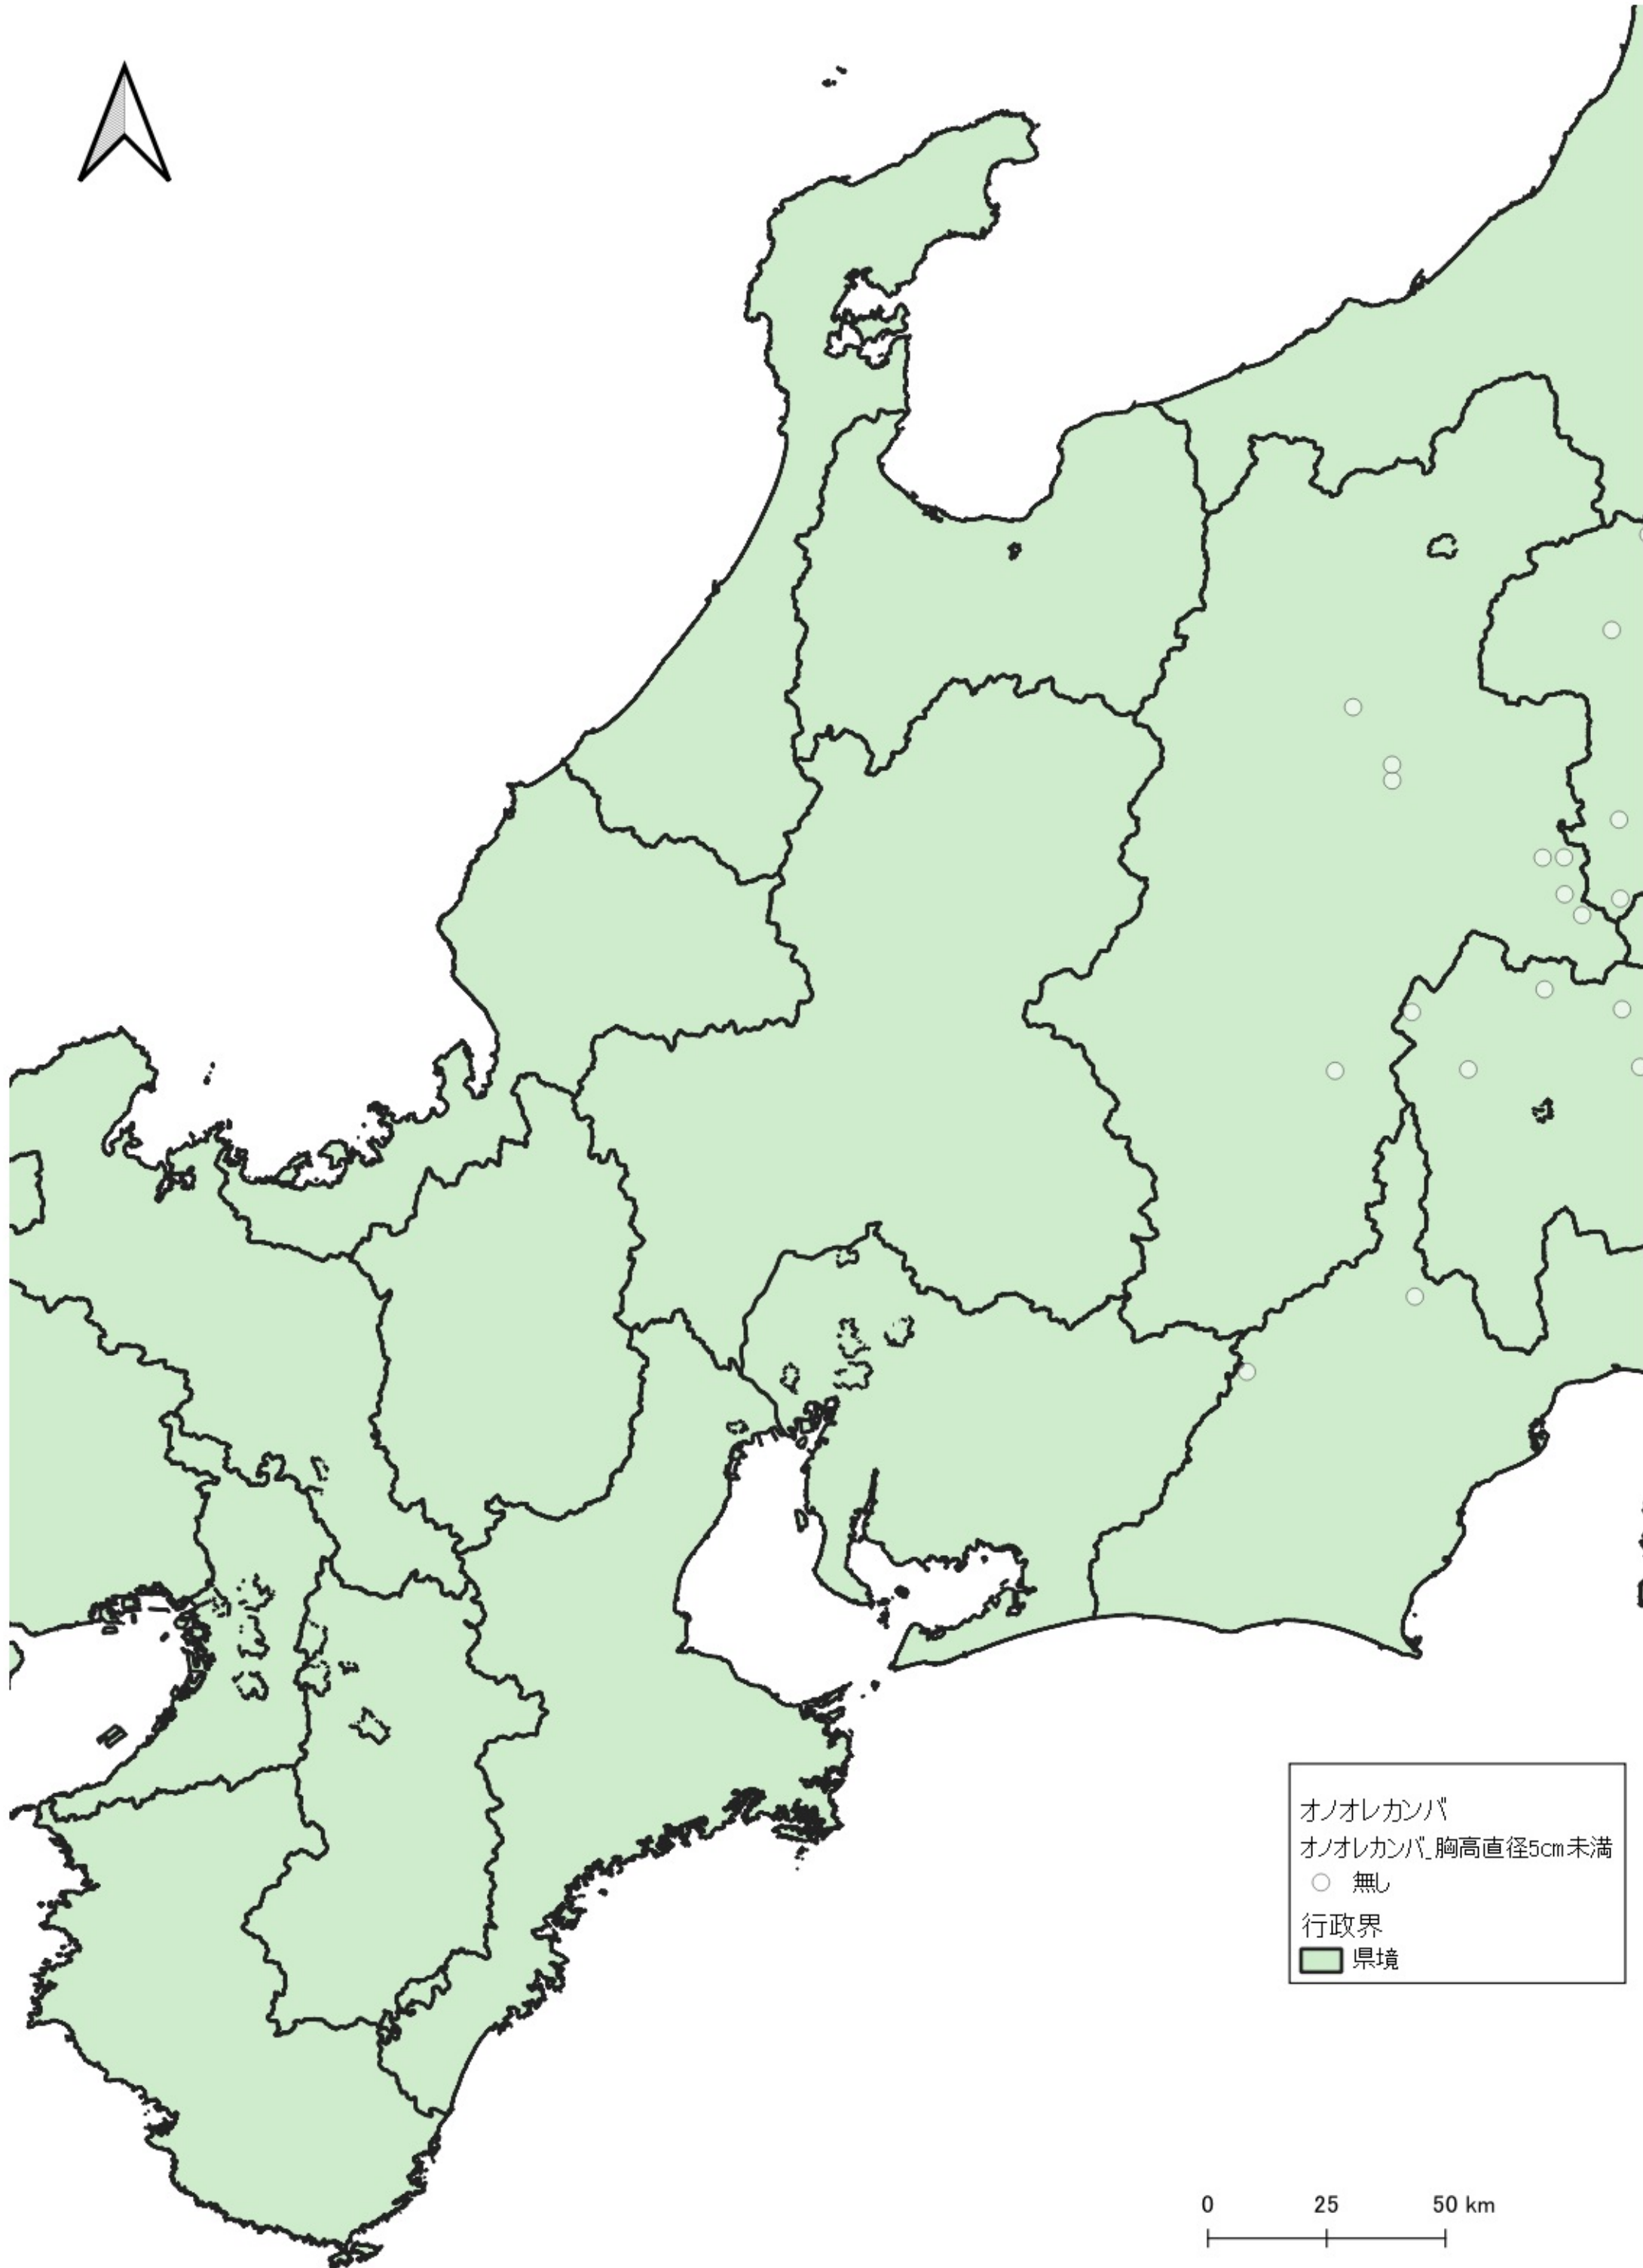

オノレカンバ
オノレカンバ_胸高直径5cm未満
○ 無し
● 1割~5割
● 5割~
行政界
■ 県境

0 100 200 km
|-----|-----|

行政界
県境

0 75 150 km

オノレカンバ
オノレカンバ_胸高直径5cm未満
○ 無し
● 1割~5割
● 5割~
行政界
■ 県境

0 25 50 km

0 25 50 km

オノレカンバ
オノレカンバ_胸高直径5cm未満
○ 無し
● 1割~5割
● 5割~
行政界
■ 県境

0 25 50 km

0 25 50 km

行政界
県境

行政界
■ 県境

0 25 50 km