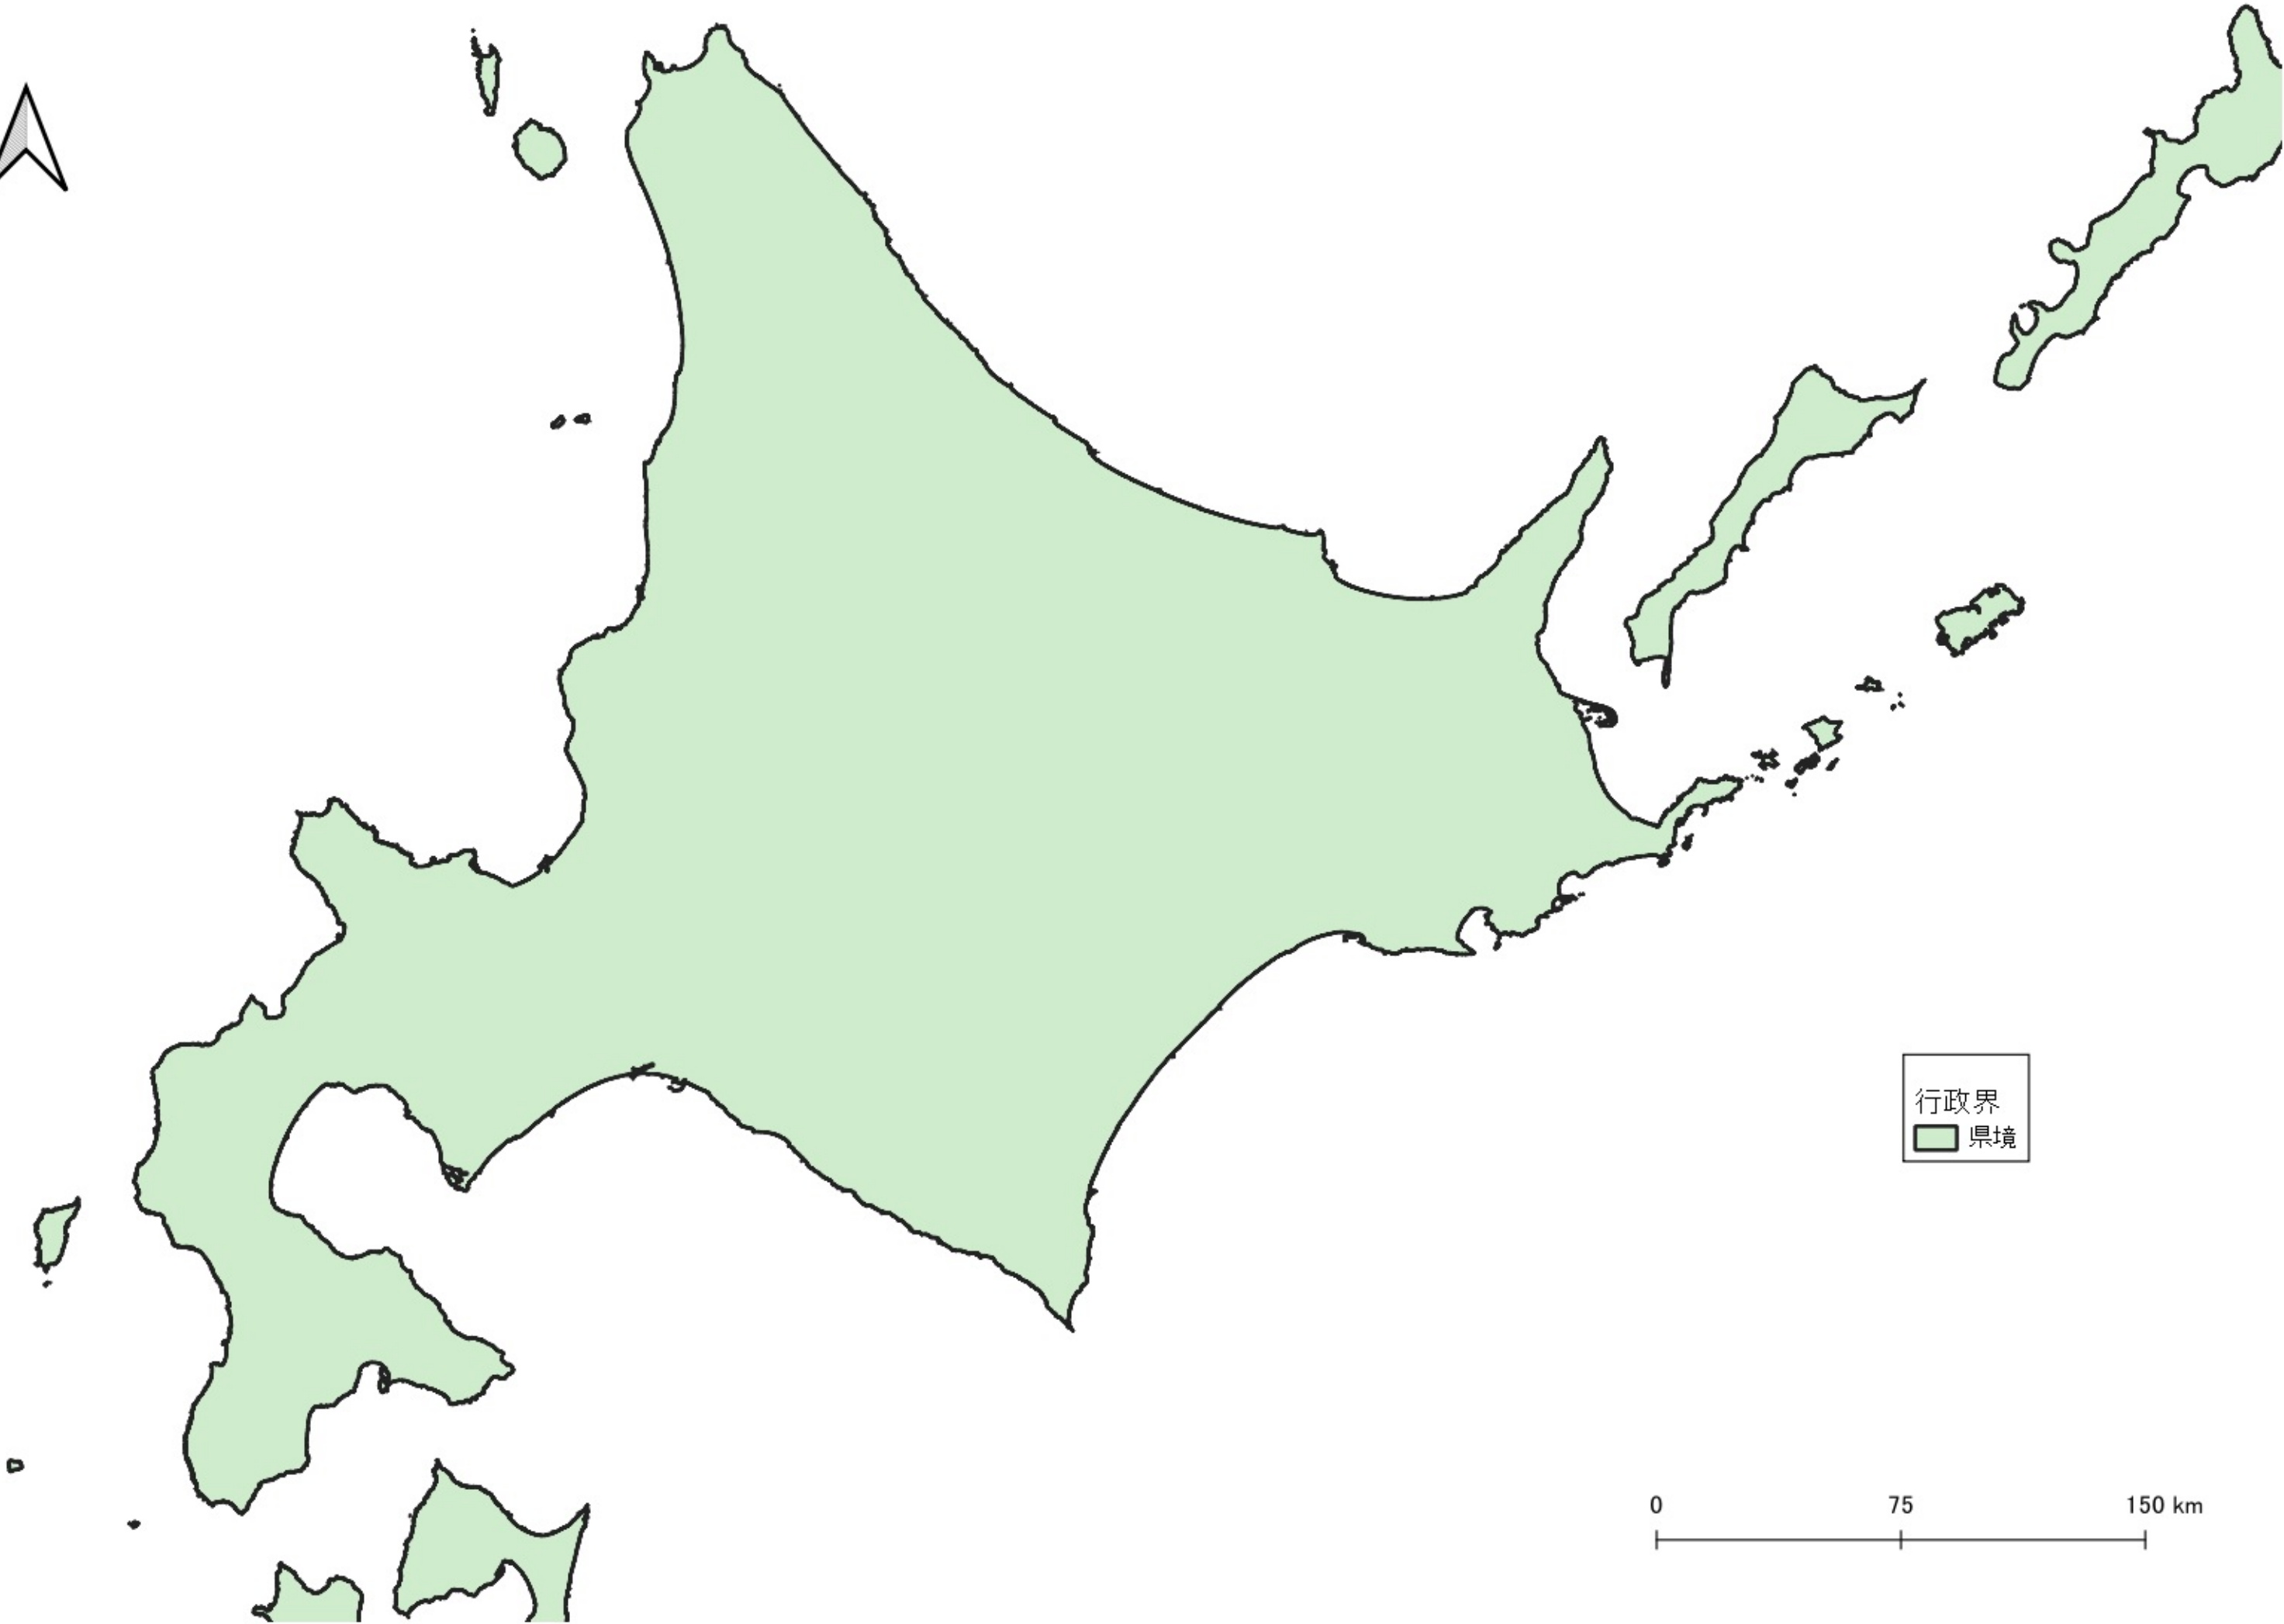

オノレカンバ
オノレカンバ_胸高直径5cm未満
○ 無し
● 1割~5割
● 5割~
行政界
■ 県境

0 100 200 km
|-----|-----|

行政界
県境

0 75 150 km

オノレカンバ
オノレカンバ_胸高直径5cm未満
○ 無し
● 1割~5割
● 5割~
行政界
■ 県境

0 25 50 km

0 25 50 km

オノレカンバ
オノレカンバ_胸高直径5cm未満
○ 無し
● 1割~5割
● 5割~
行政界
■ 県境

0 25 50 km

0 25 50 km

行政界
県境

行政界
■ 県境

0 25 50 km