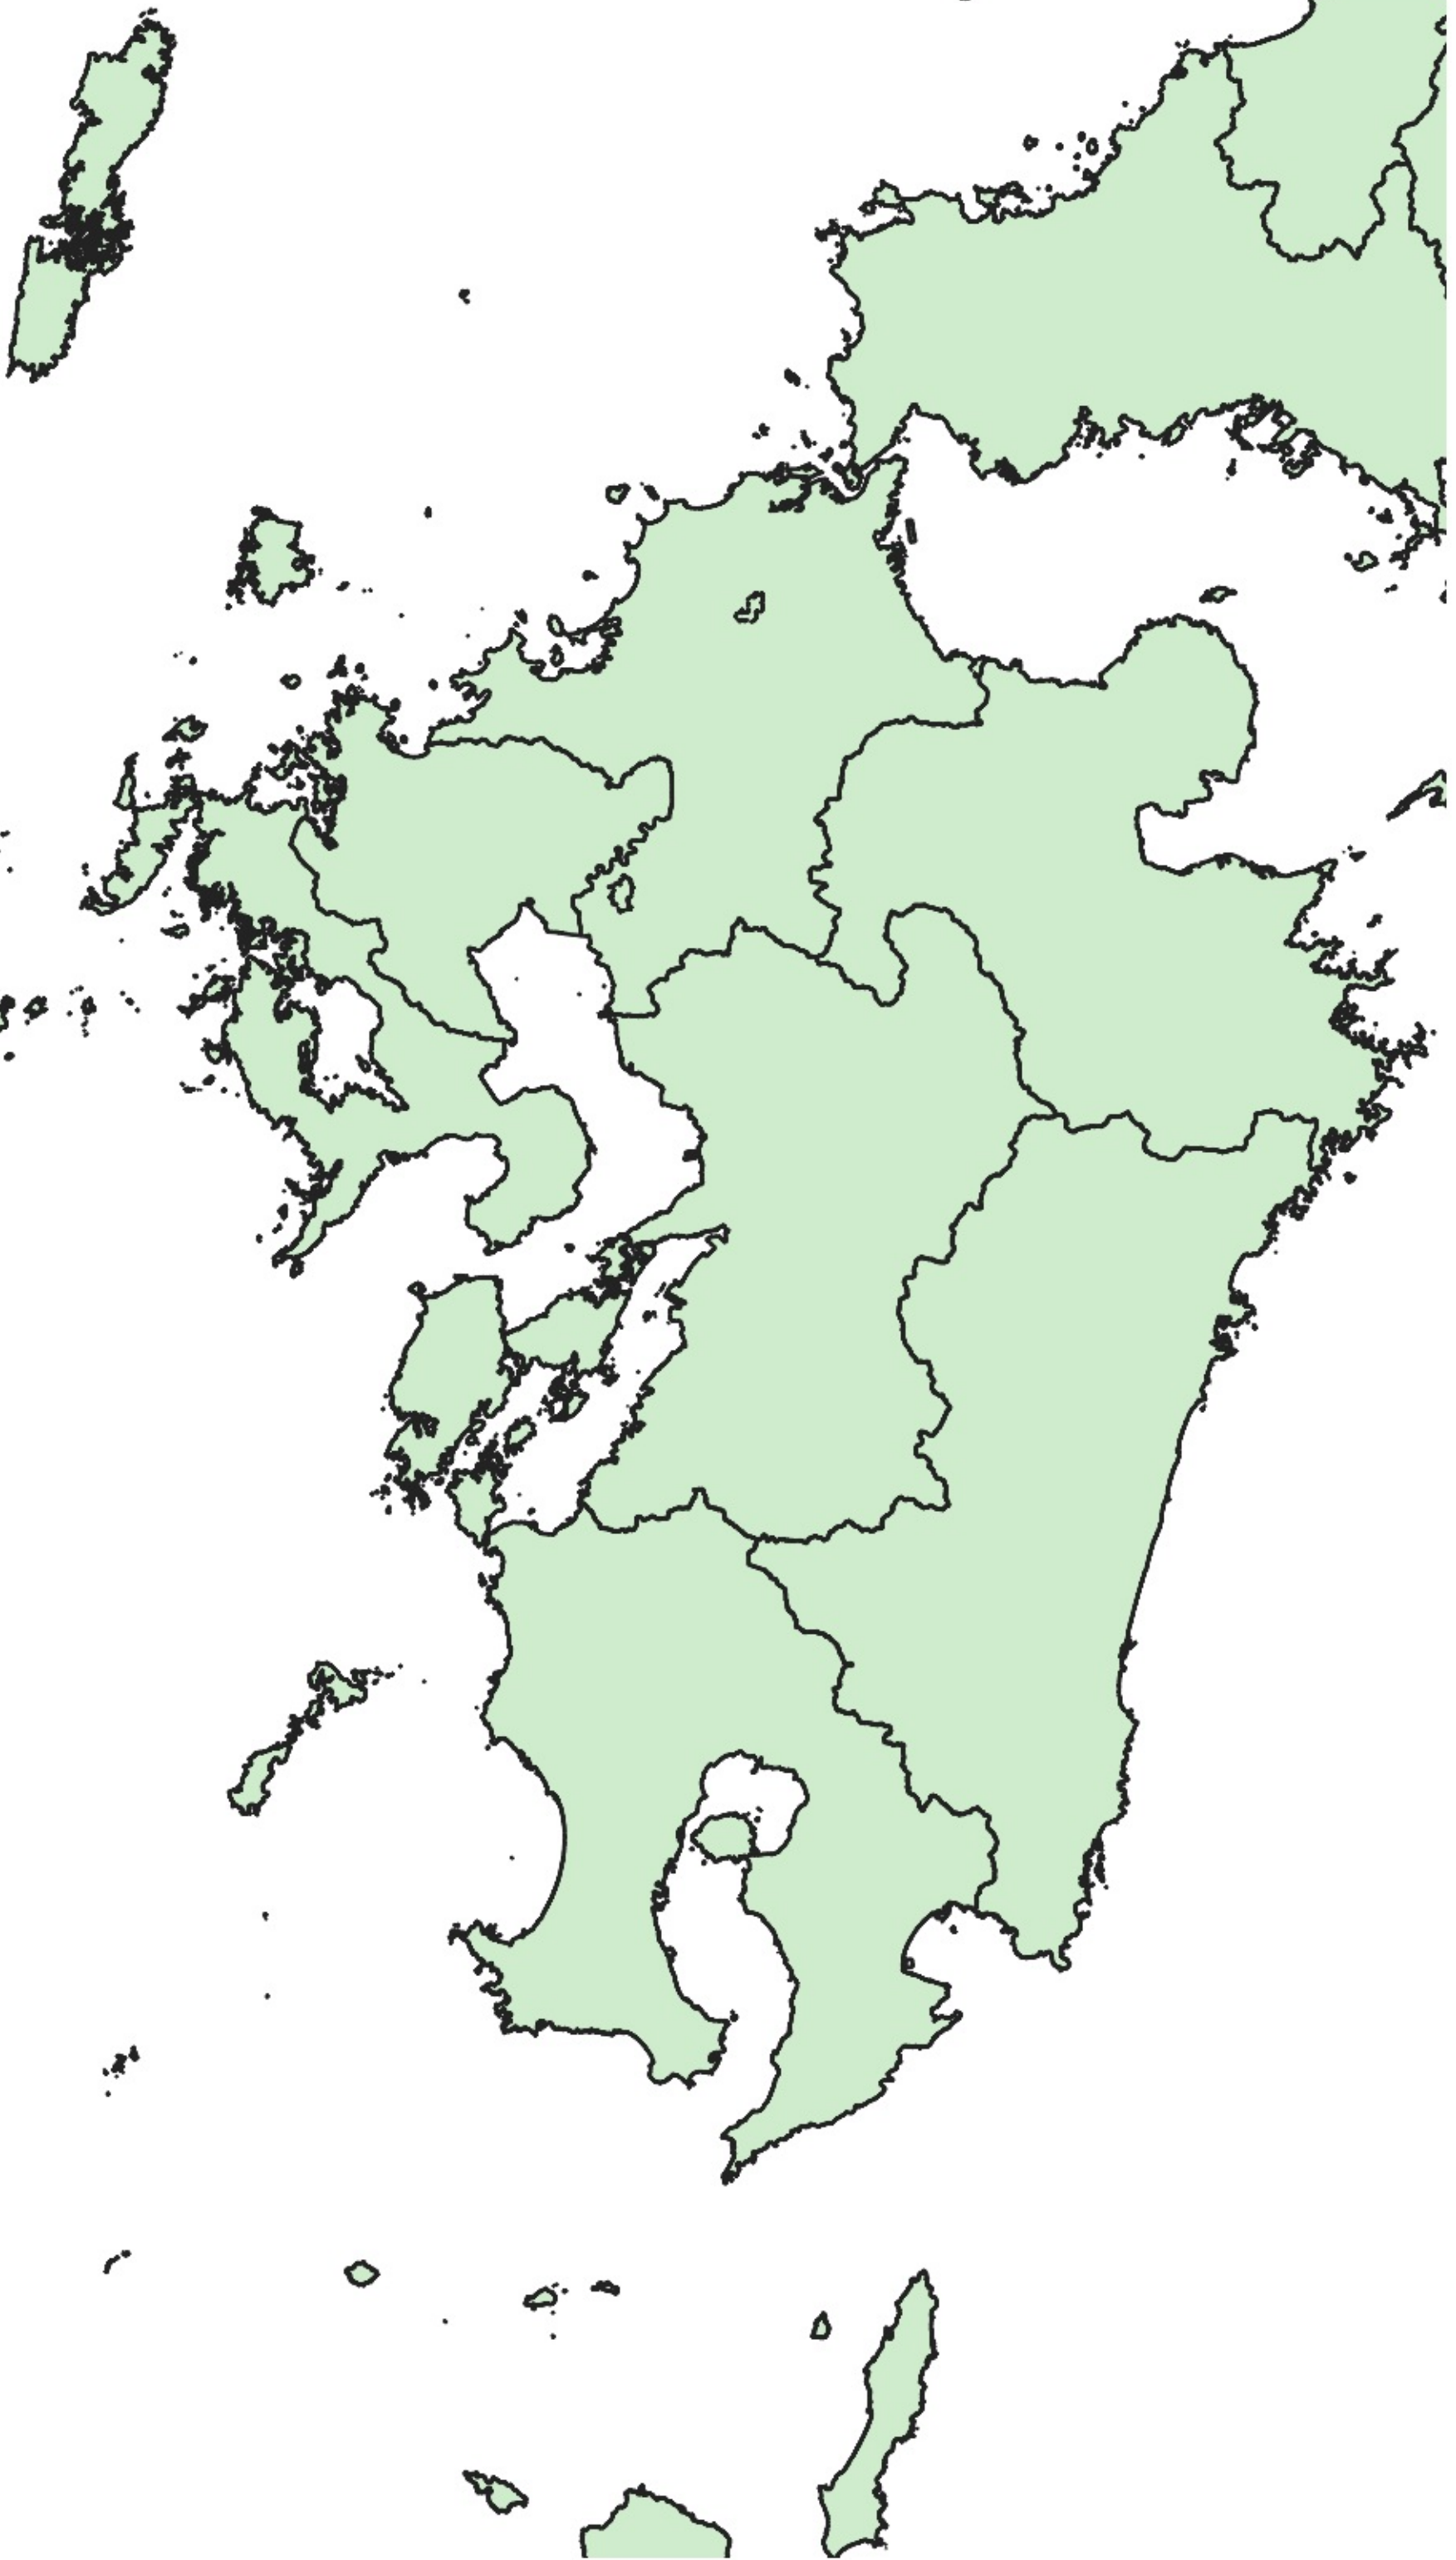

オノレカンバ
オノレカンバ_胸高直径5cm未満
○ 無し
● 1割~5割
● 5割~
行政界
■ 県境

0 100 200 km
|-----|-----|

行政界
県境

0 75 150 km

オノレカンバ
オノレカンバ_胸高直径5cm未満
○ 無し
● 1割~5割
● 5割~
行政界
■ 県境

0 25 50 km

0 25 50 km

オノレカンバ
オノレカンバ_胸高直径5cm未満
○ 無し
● 1割~5割
● 5割~
行政界
■ 県境

0 25 50 km

0 25 50 km

行政界
県境

行政界
■ 県境

0 25 50 km