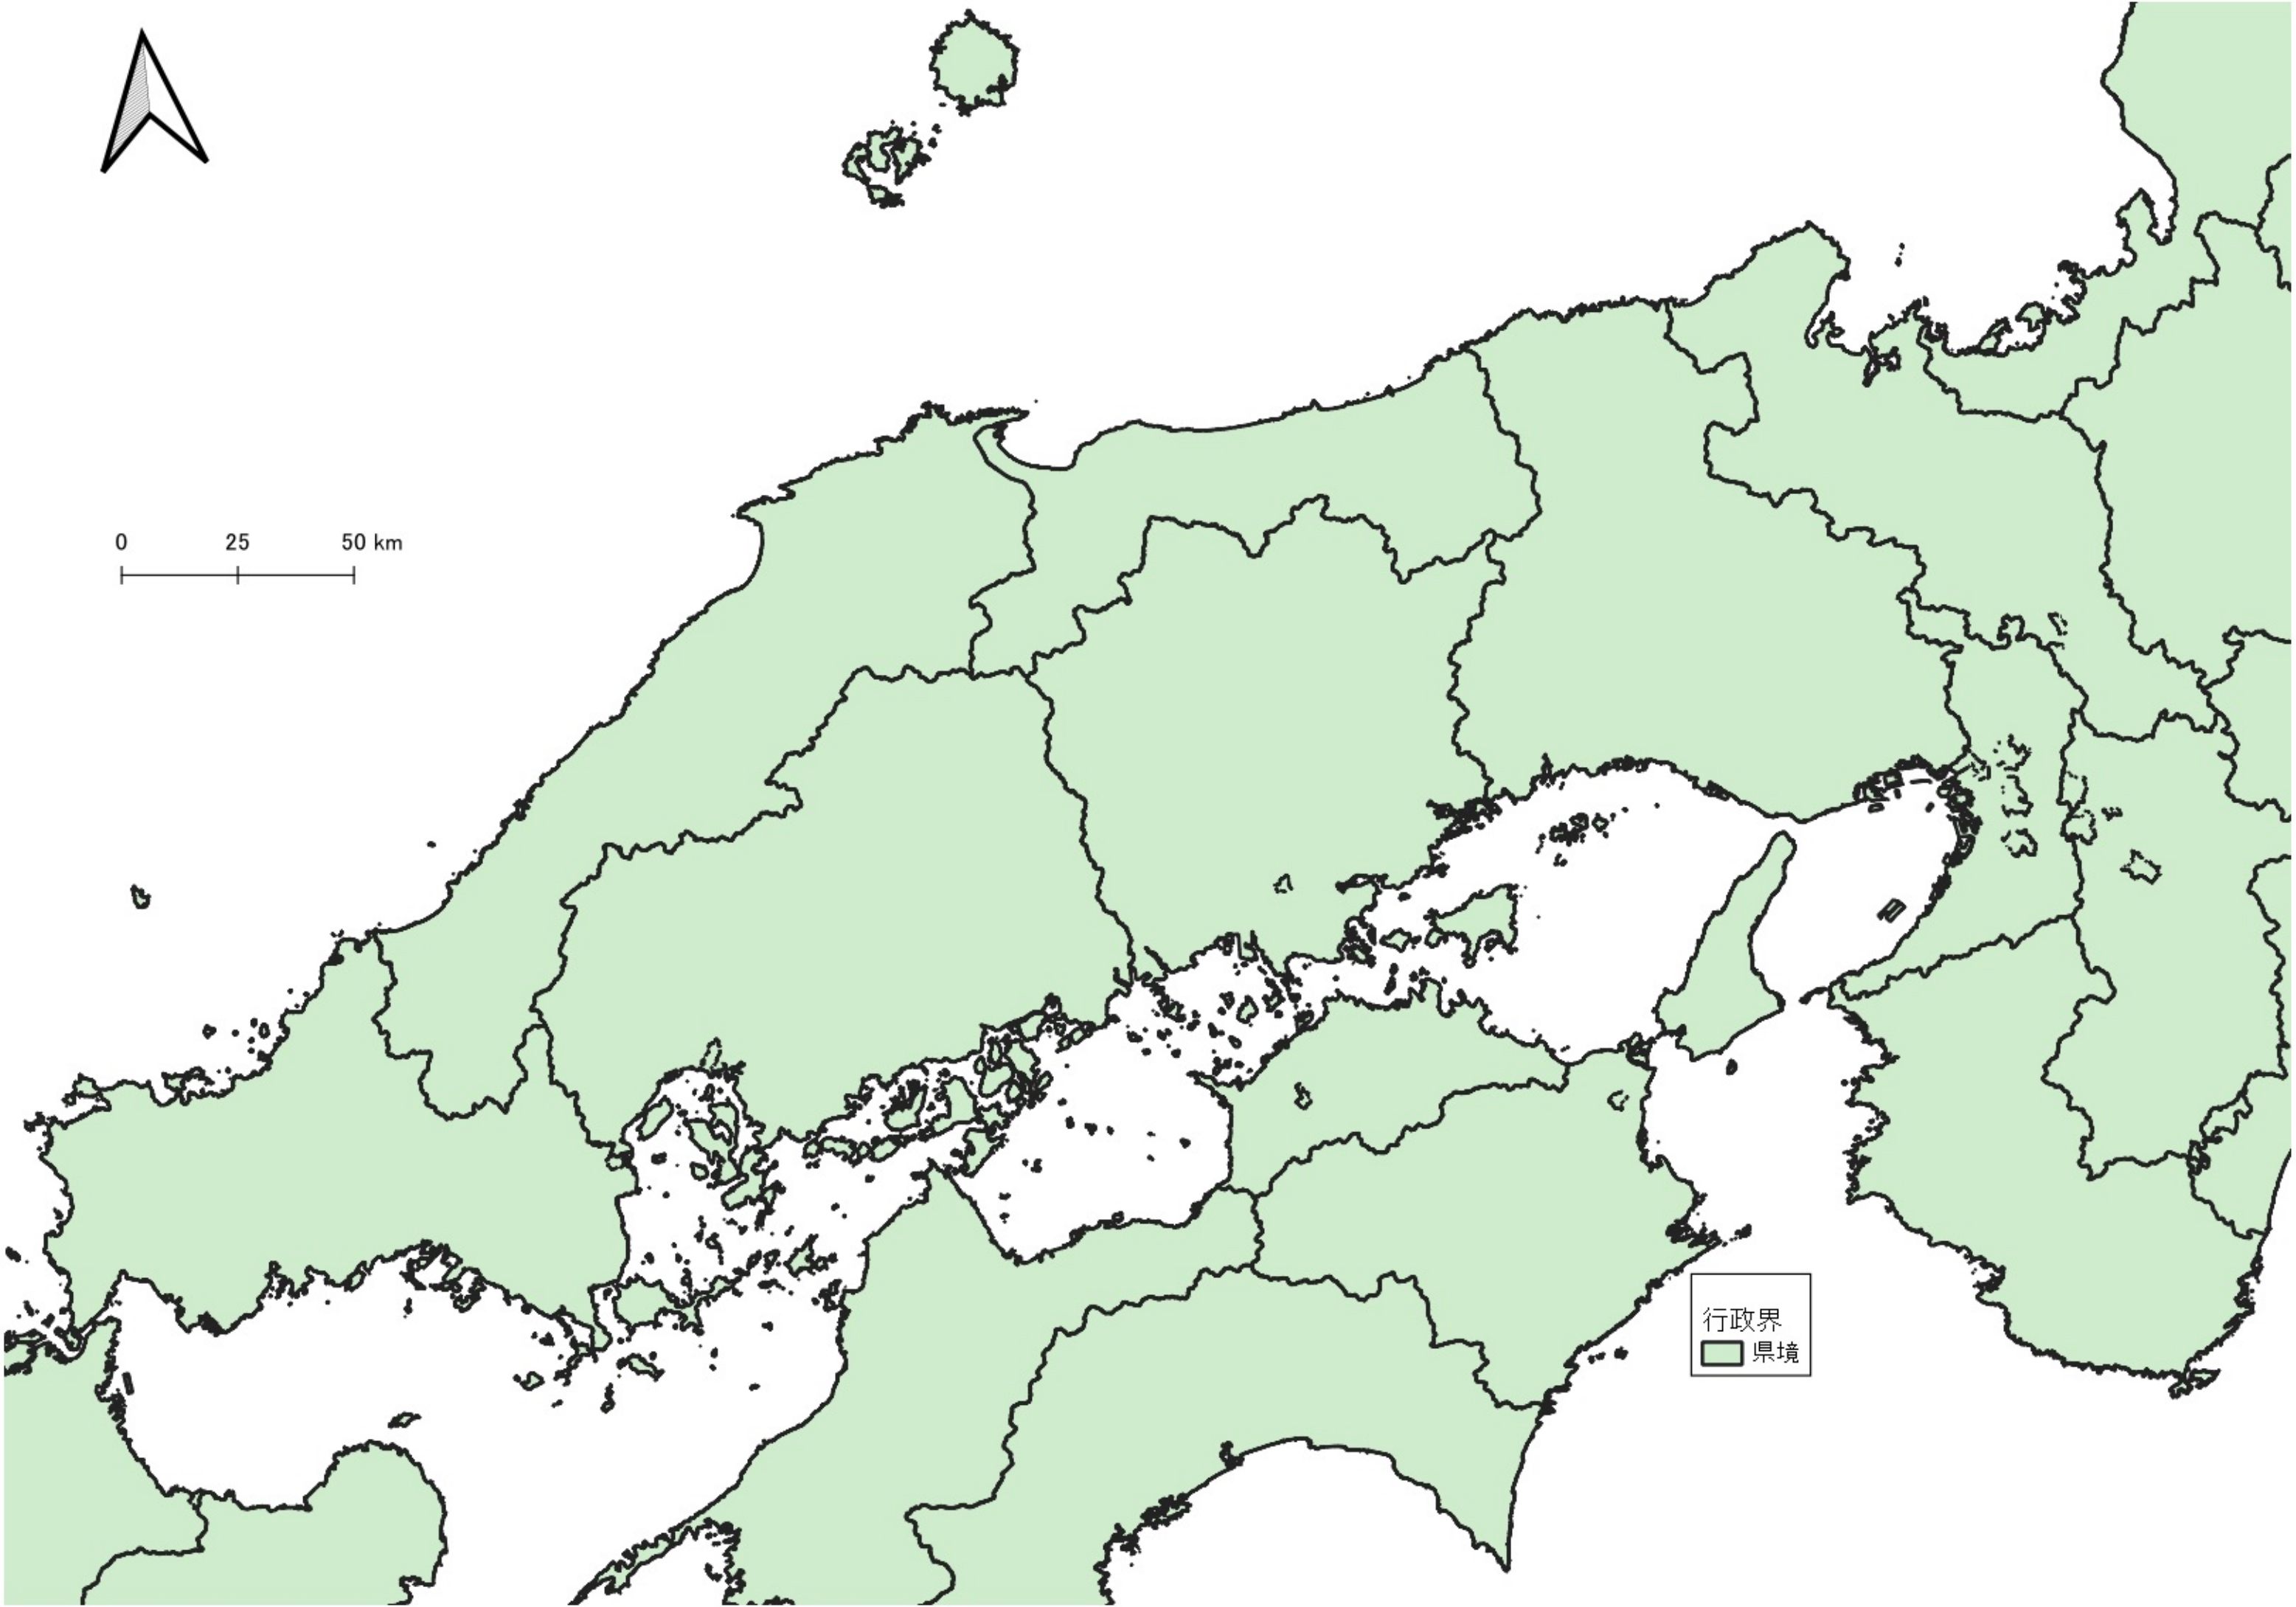

オノレカンバ
オノレカンバ_胸高直径
○ ~10cm
● 10~20cm
● 20~30cm
● 30~
行政界
■ 県境

0 100 200 km
|-----|-----|

行政界
県境

0 75 150 km

オノレカンバ
オノレカンバ_胸高直径
○ $\sim 10\text{cm}$
● $10\sim 20\text{cm}$
● $20\sim 30\text{cm}$
● $30\sim$
行政界
■ 県境

0 25 50 km

オノレカンバ
オノレカンバ 胸高直径

- ~10cm
- 10~20cm
- 20~30cm
- 30~

行政界
■ 県境

0 25 50 km

オノレカンバ
オノレカンバ_胸高直径

- 10~20cm
- 20~30cm
- 30~

行政界

県境

0 25 50 km

行政界
県境

行政界
■ 県境

0 25 50 km