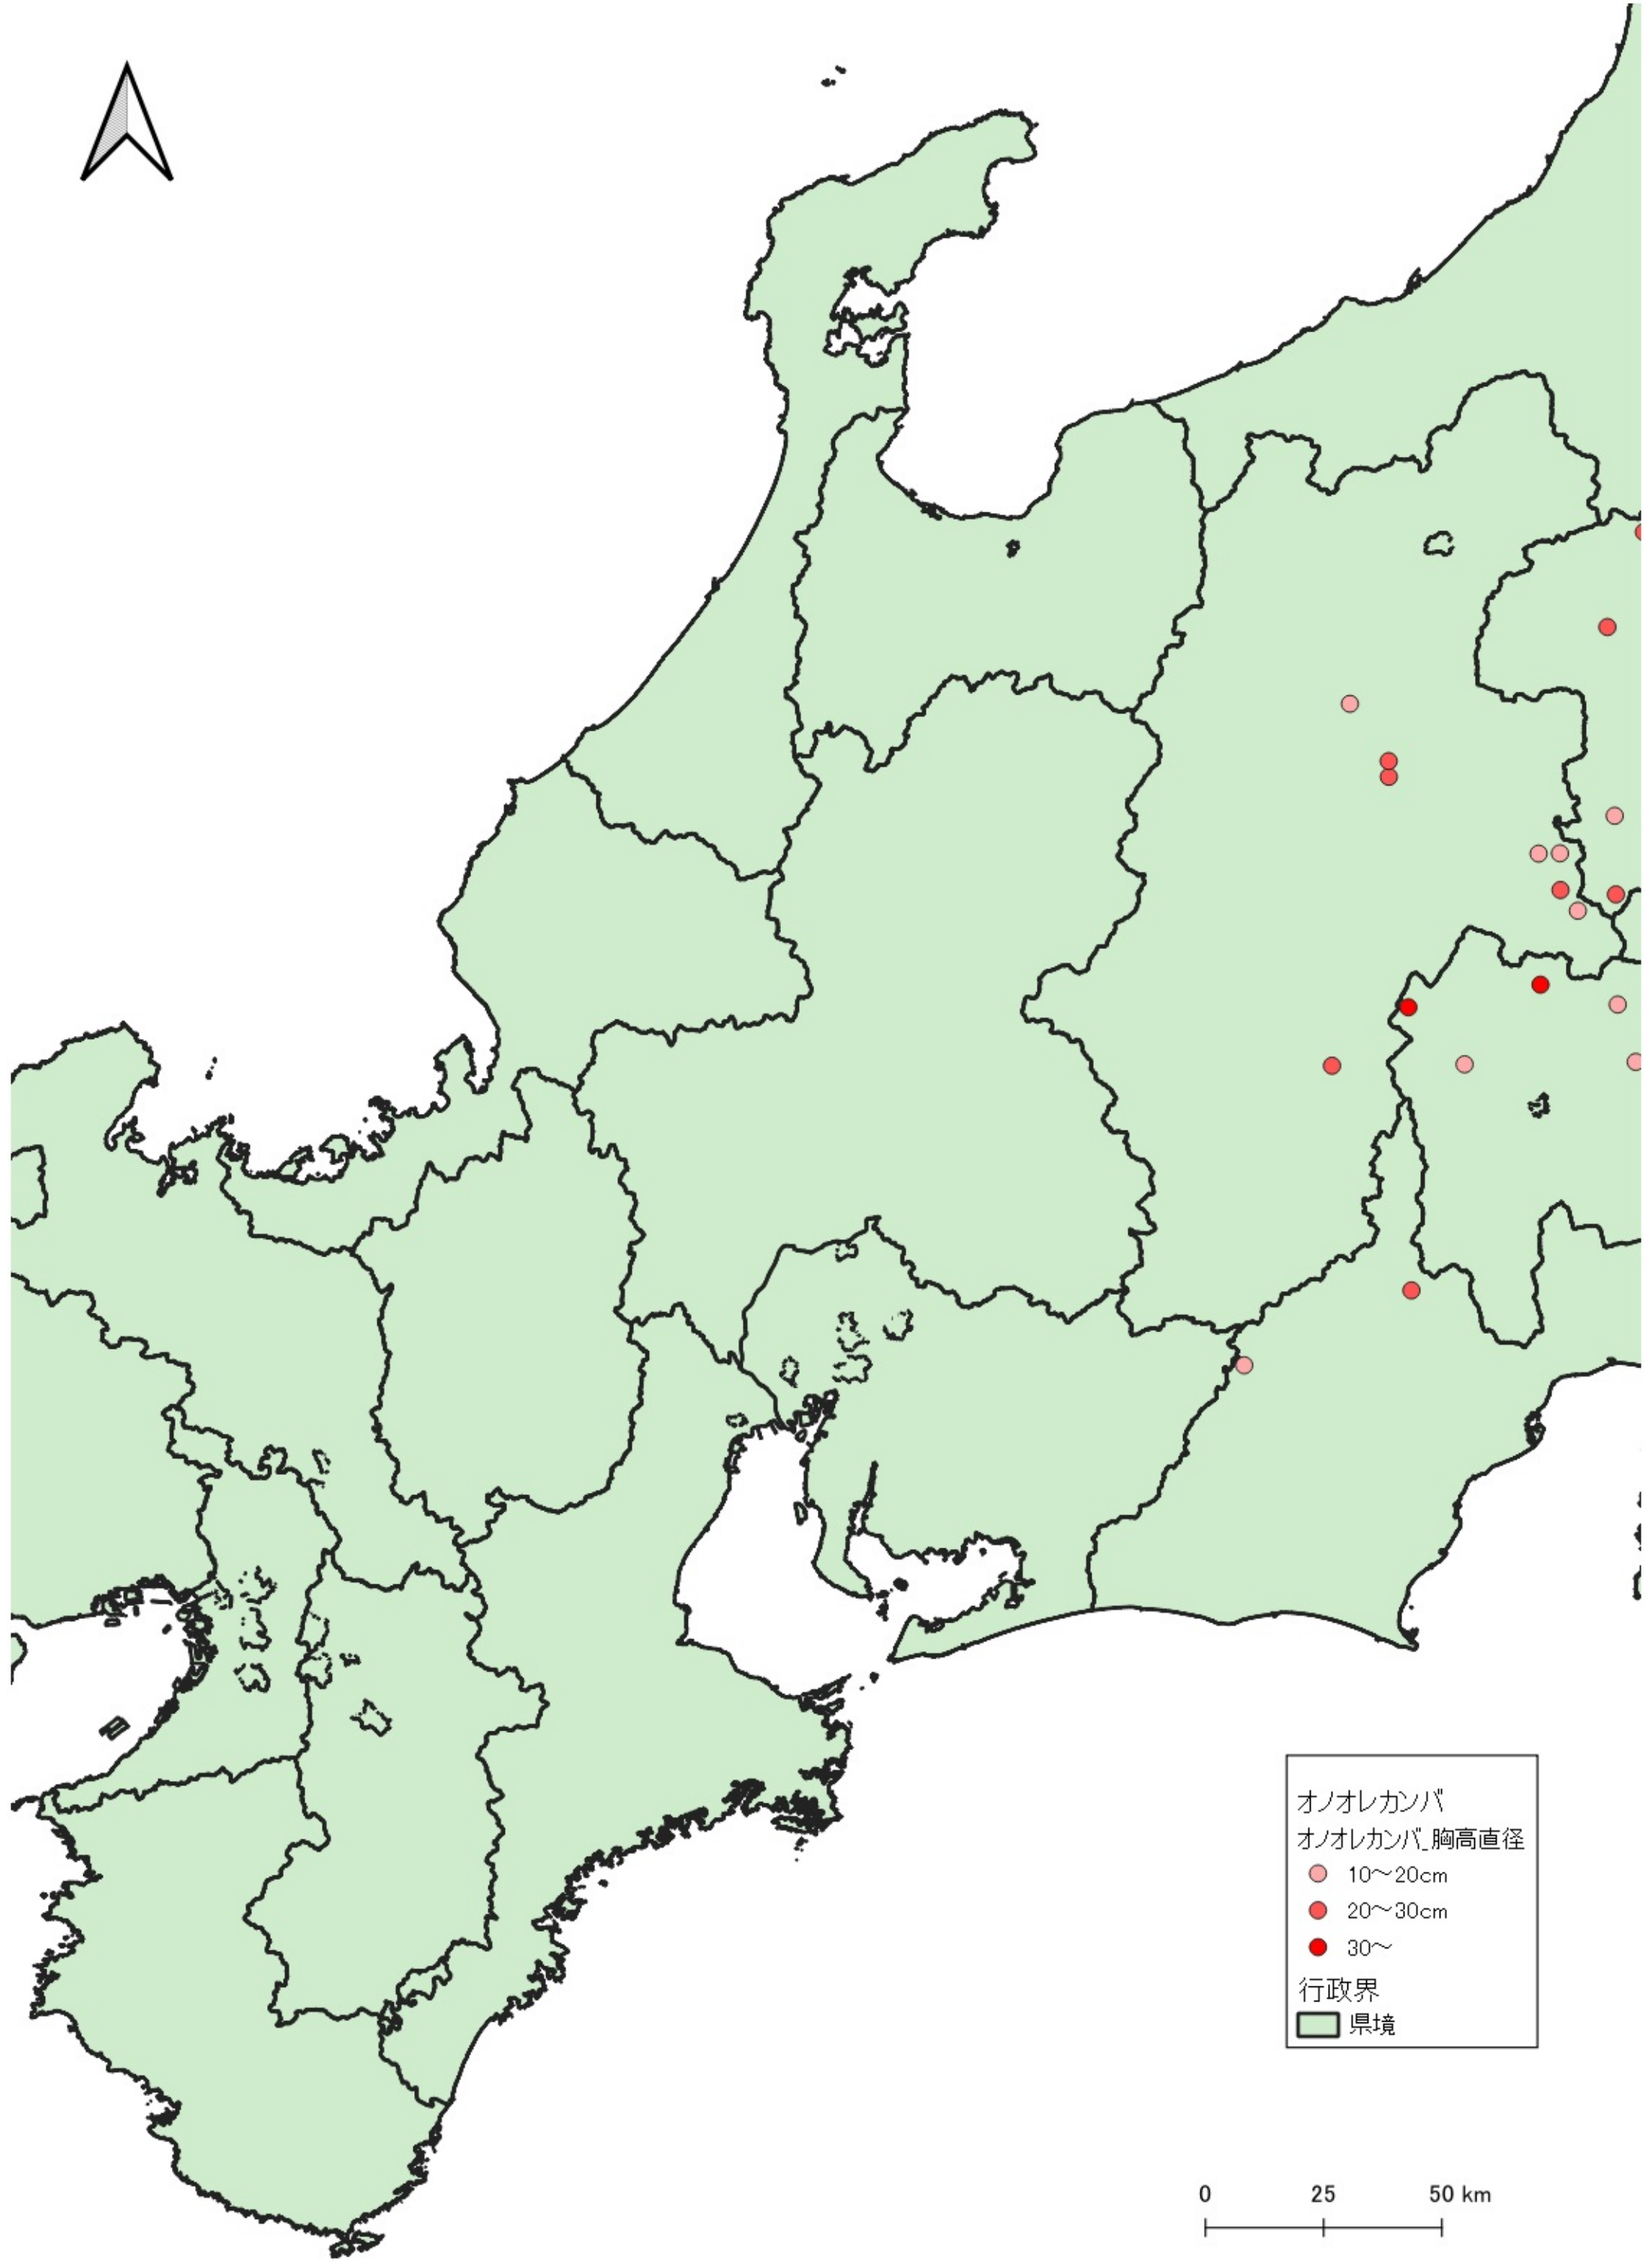

オノレカンバ
オノレカンバ_胸高直径
○ ~10cm
● 10~20cm
● 20~30cm
● 30~
行政界
■ 県境

0 100 200 km
|-----|-----|

行政界
県境

0 75 150 km

オノレカンバ
オノレカンバ_胸高直径
○ $\sim 10\text{cm}$
● $10\sim 20\text{cm}$
● $20\sim 30\text{cm}$
● $30\sim$
行政界
■ 県境

0 25 50 km

オノレカンバ
オノレカンバ 胸高直径

- ~10cm
- 10~20cm
- 20~30cm
- 30~

行政界
■ 県境

0 25 50 km

オノレカンバ
オノレカンバ_胸高直径

- 10~20cm
- 20~30cm
- 30~

行政界

県境

0 25 50 km

行政界
県境

行政界
■ 県境

0 25 50 km