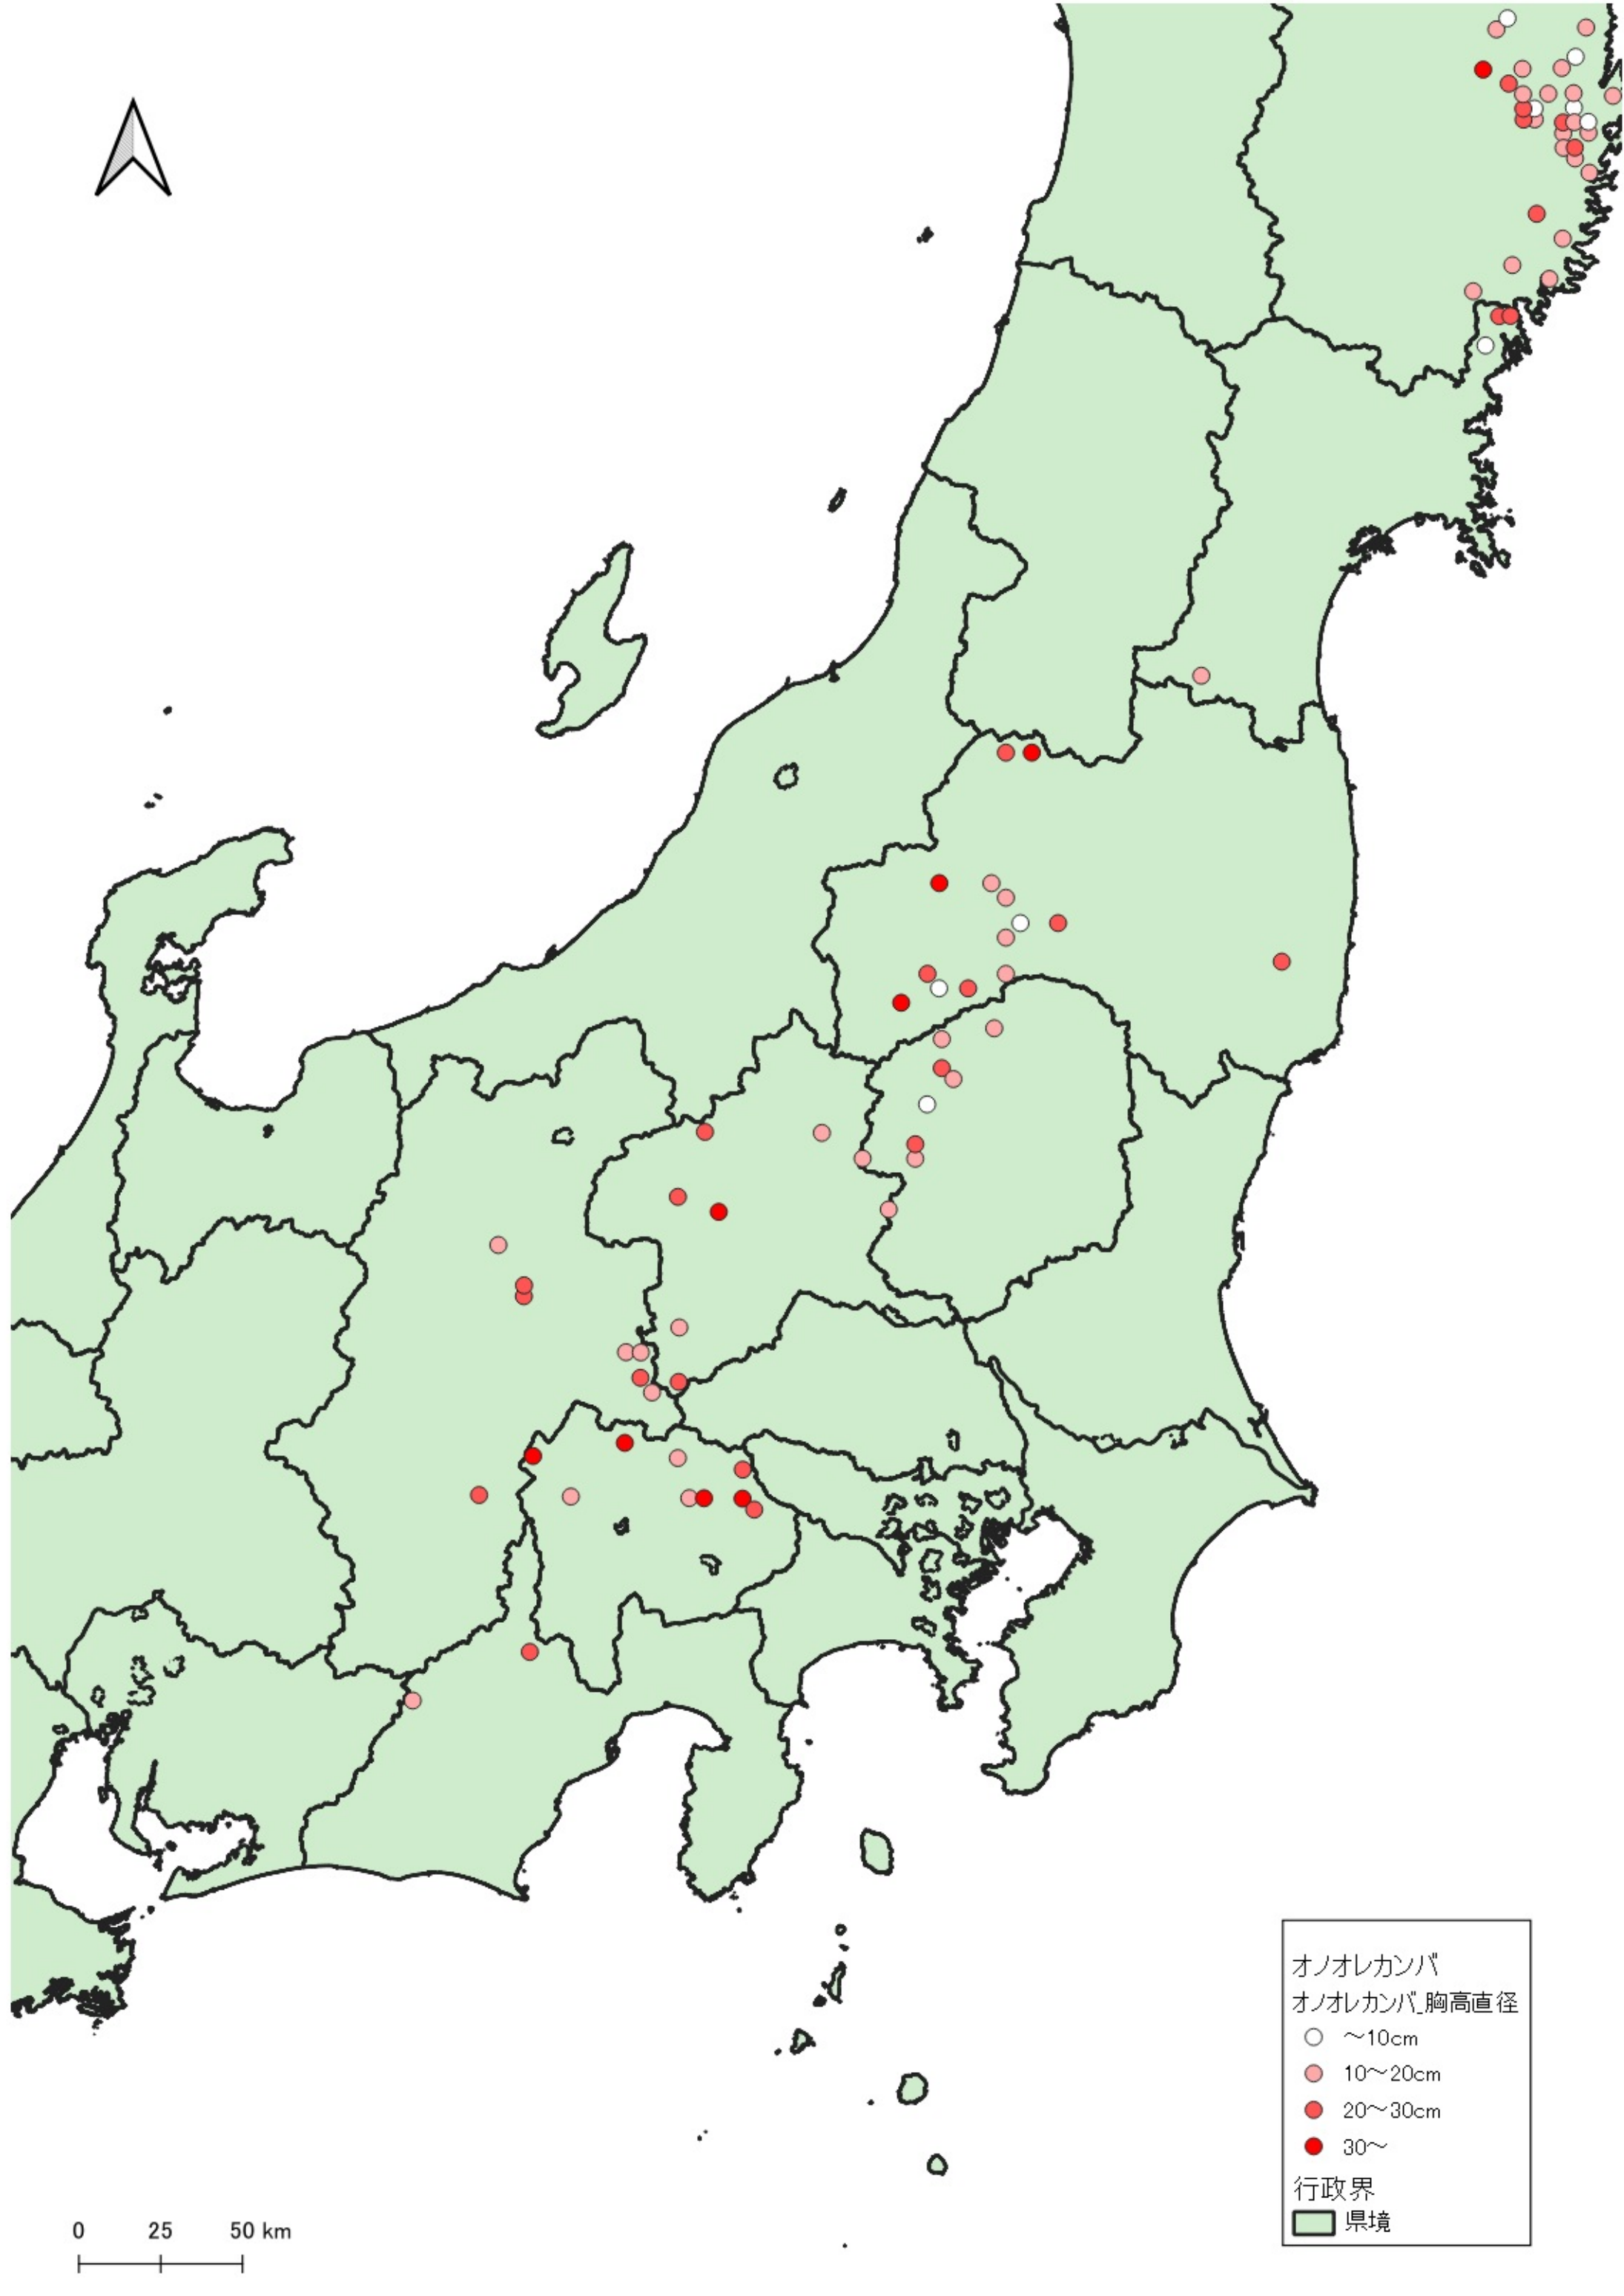

オノレカンバ
オノレカンバ_胸高直径
○ ~10cm
● 10~20cm
● 20~30cm
● 30~
行政界
■ 県境

0 100 200 km
|-----|-----|

行政界
県境

0 75 150 km

オノレカンバ
オノレカンバ_胸高直径
○ $\sim 10\text{cm}$
● $10\sim 20\text{cm}$
● $20\sim 30\text{cm}$
● $30\sim$
行政界
■ 県境

0 25 50 km

オノレカンバ
オノレカンバ 胸高直径

- ~10cm
- 10~20cm
- 20~30cm
- 30~

行政界
■ 県境

0 25 50 km

オノレカンバ
オノレカンバ_胸高直径

- 10~20cm
- 20~30cm
- 30~

行政界

県境

0 25 50 km

行政界
県境

行政界
■ 県境

0 25 50 km