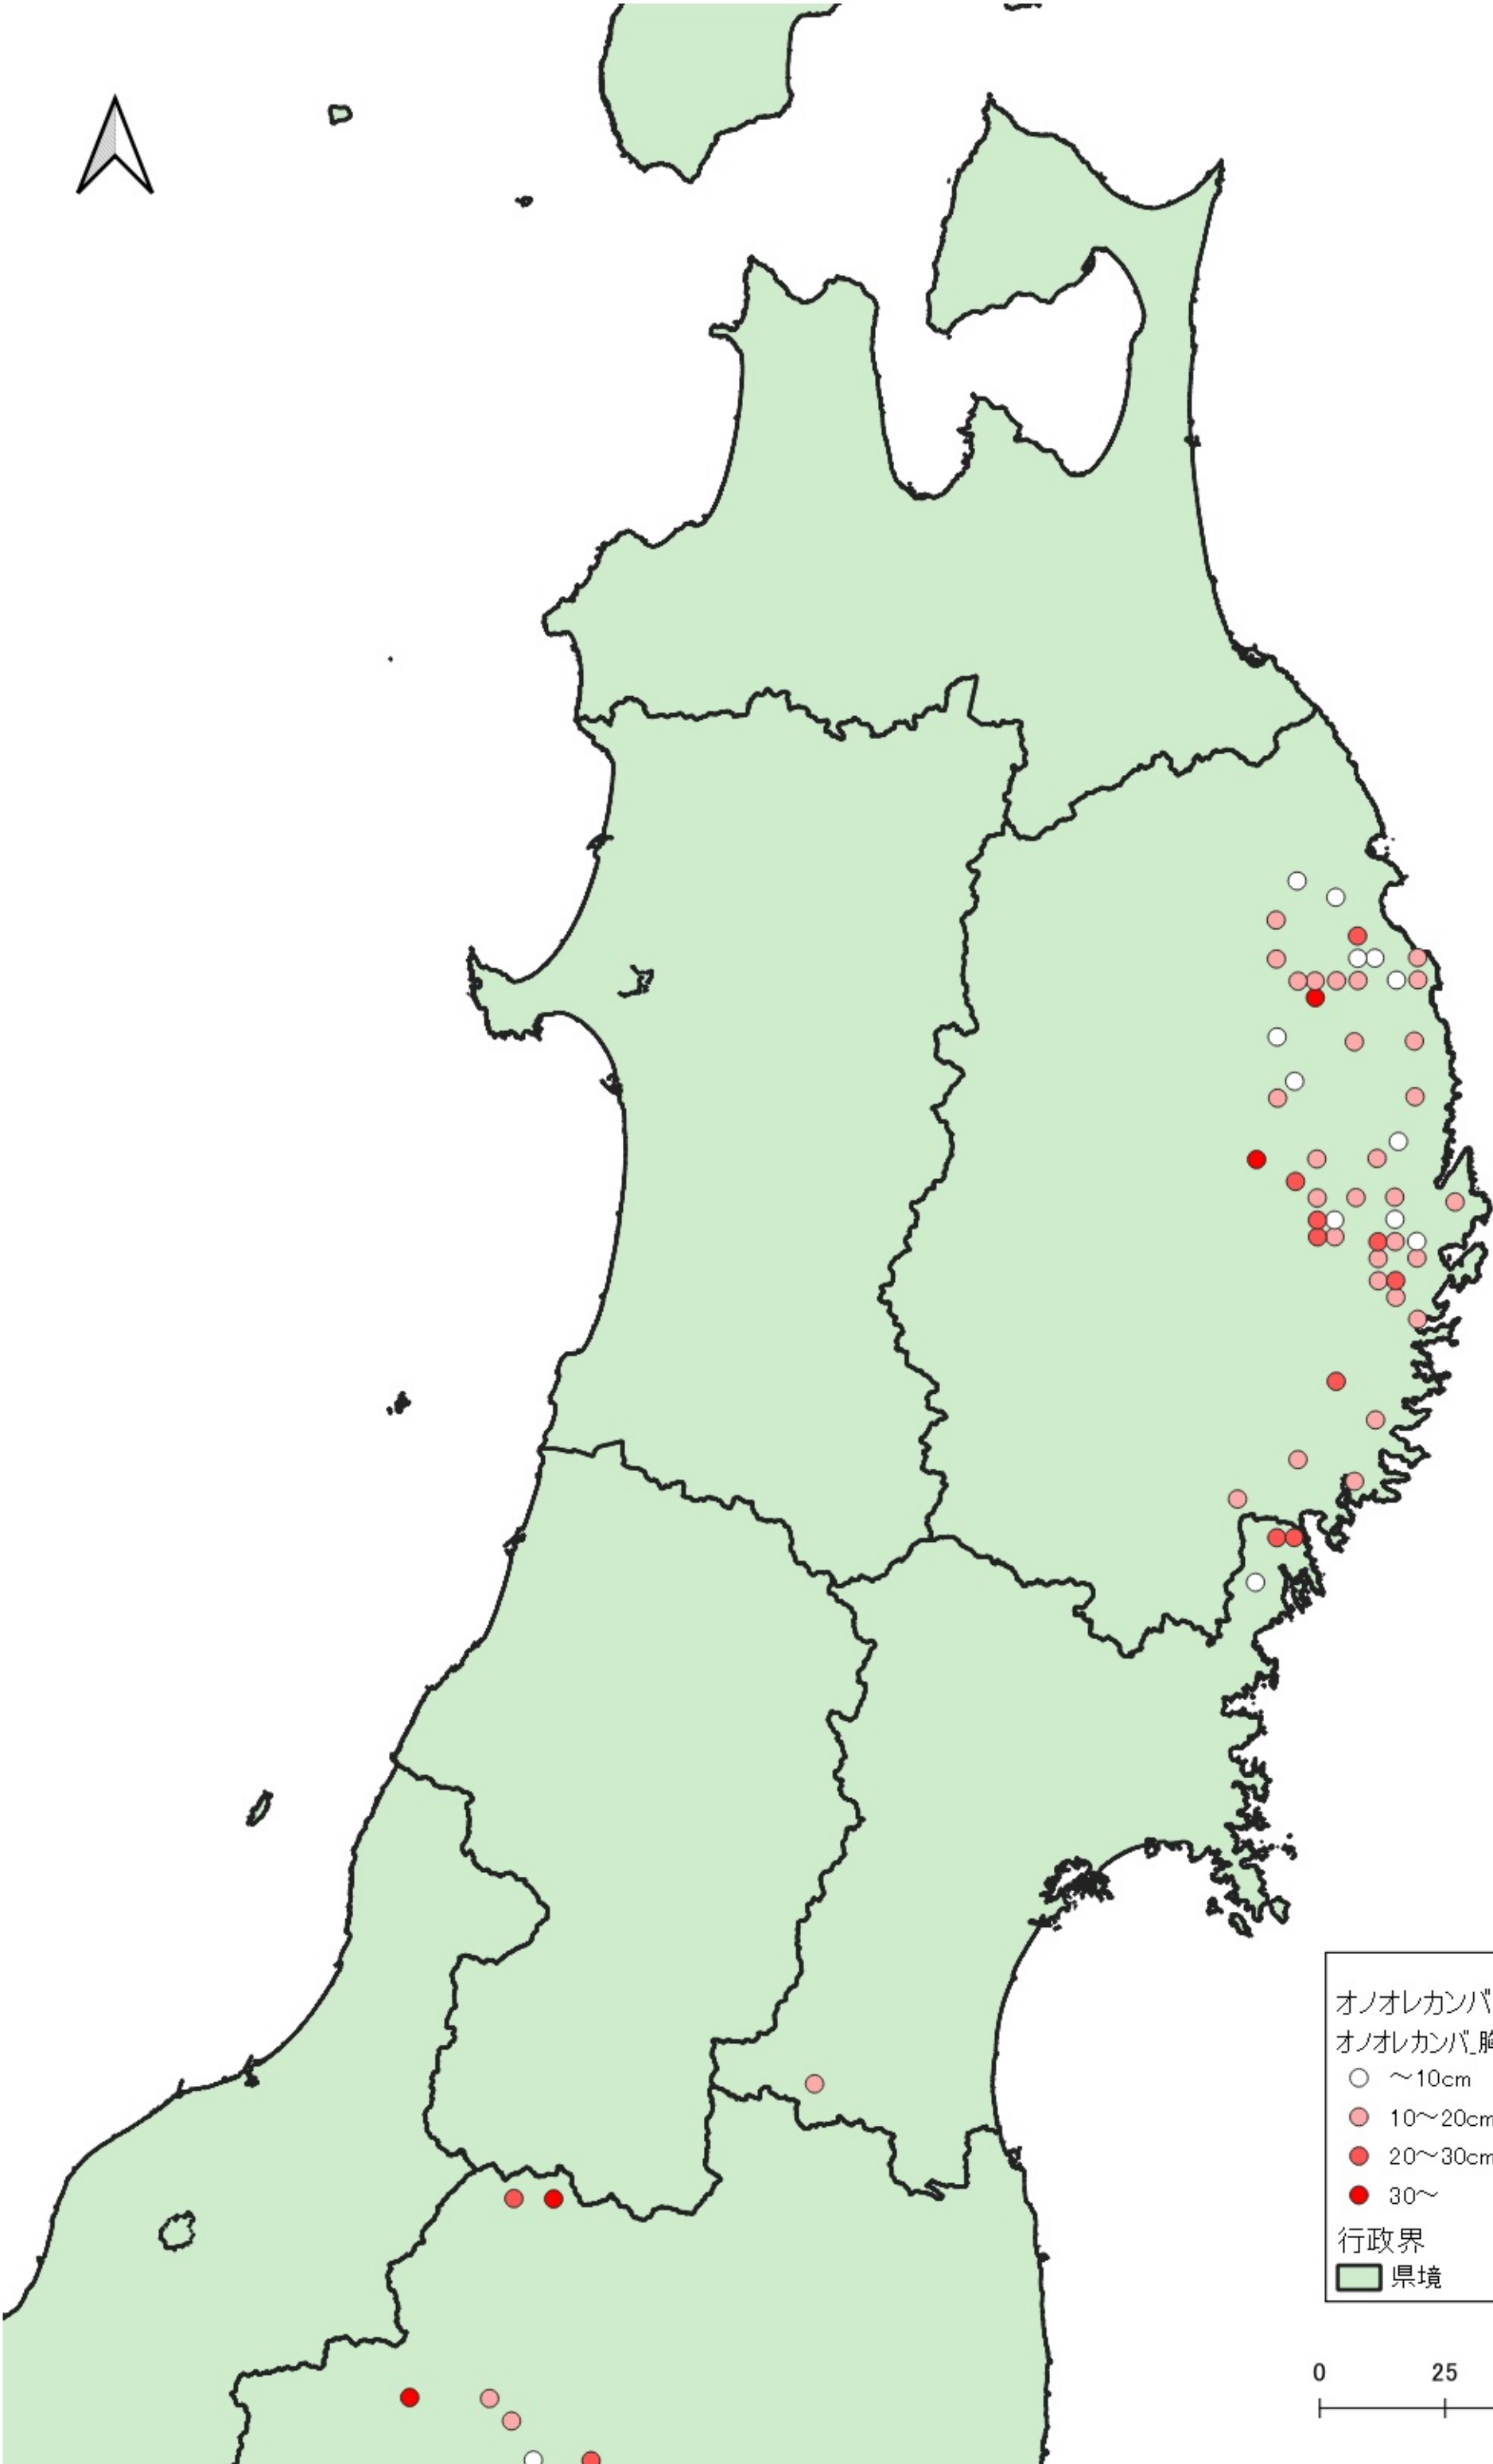

オノレカンバ
オノレカンバ_胸高直径
○ ~10cm
● 10~20cm
● 20~30cm
● 30~
行政界
■ 県境

0 100 200 km
|-----|-----|

行政界
県境

0 75 150 km

オノレカンバ
オノレカンバ_胸高直径
○ $\sim 10\text{cm}$
● $10\sim 20\text{cm}$
● $20\sim 30\text{cm}$
● $30\sim$
行政界
■ 県境

0 25 50 km

オノレカンバ
オノレカンバ 胸高直径

- ~10cm
- 10~20cm
- 20~30cm
- 30~

行政界
■ 県境

0 25 50 km

オノレカンバ
オノレカンバ_胸高直径

- 10~20cm
- 20~30cm
- 30~

行政界

県境

0 25 50 km

行政界
県境

行政界
■ 県境

0 25 50 km