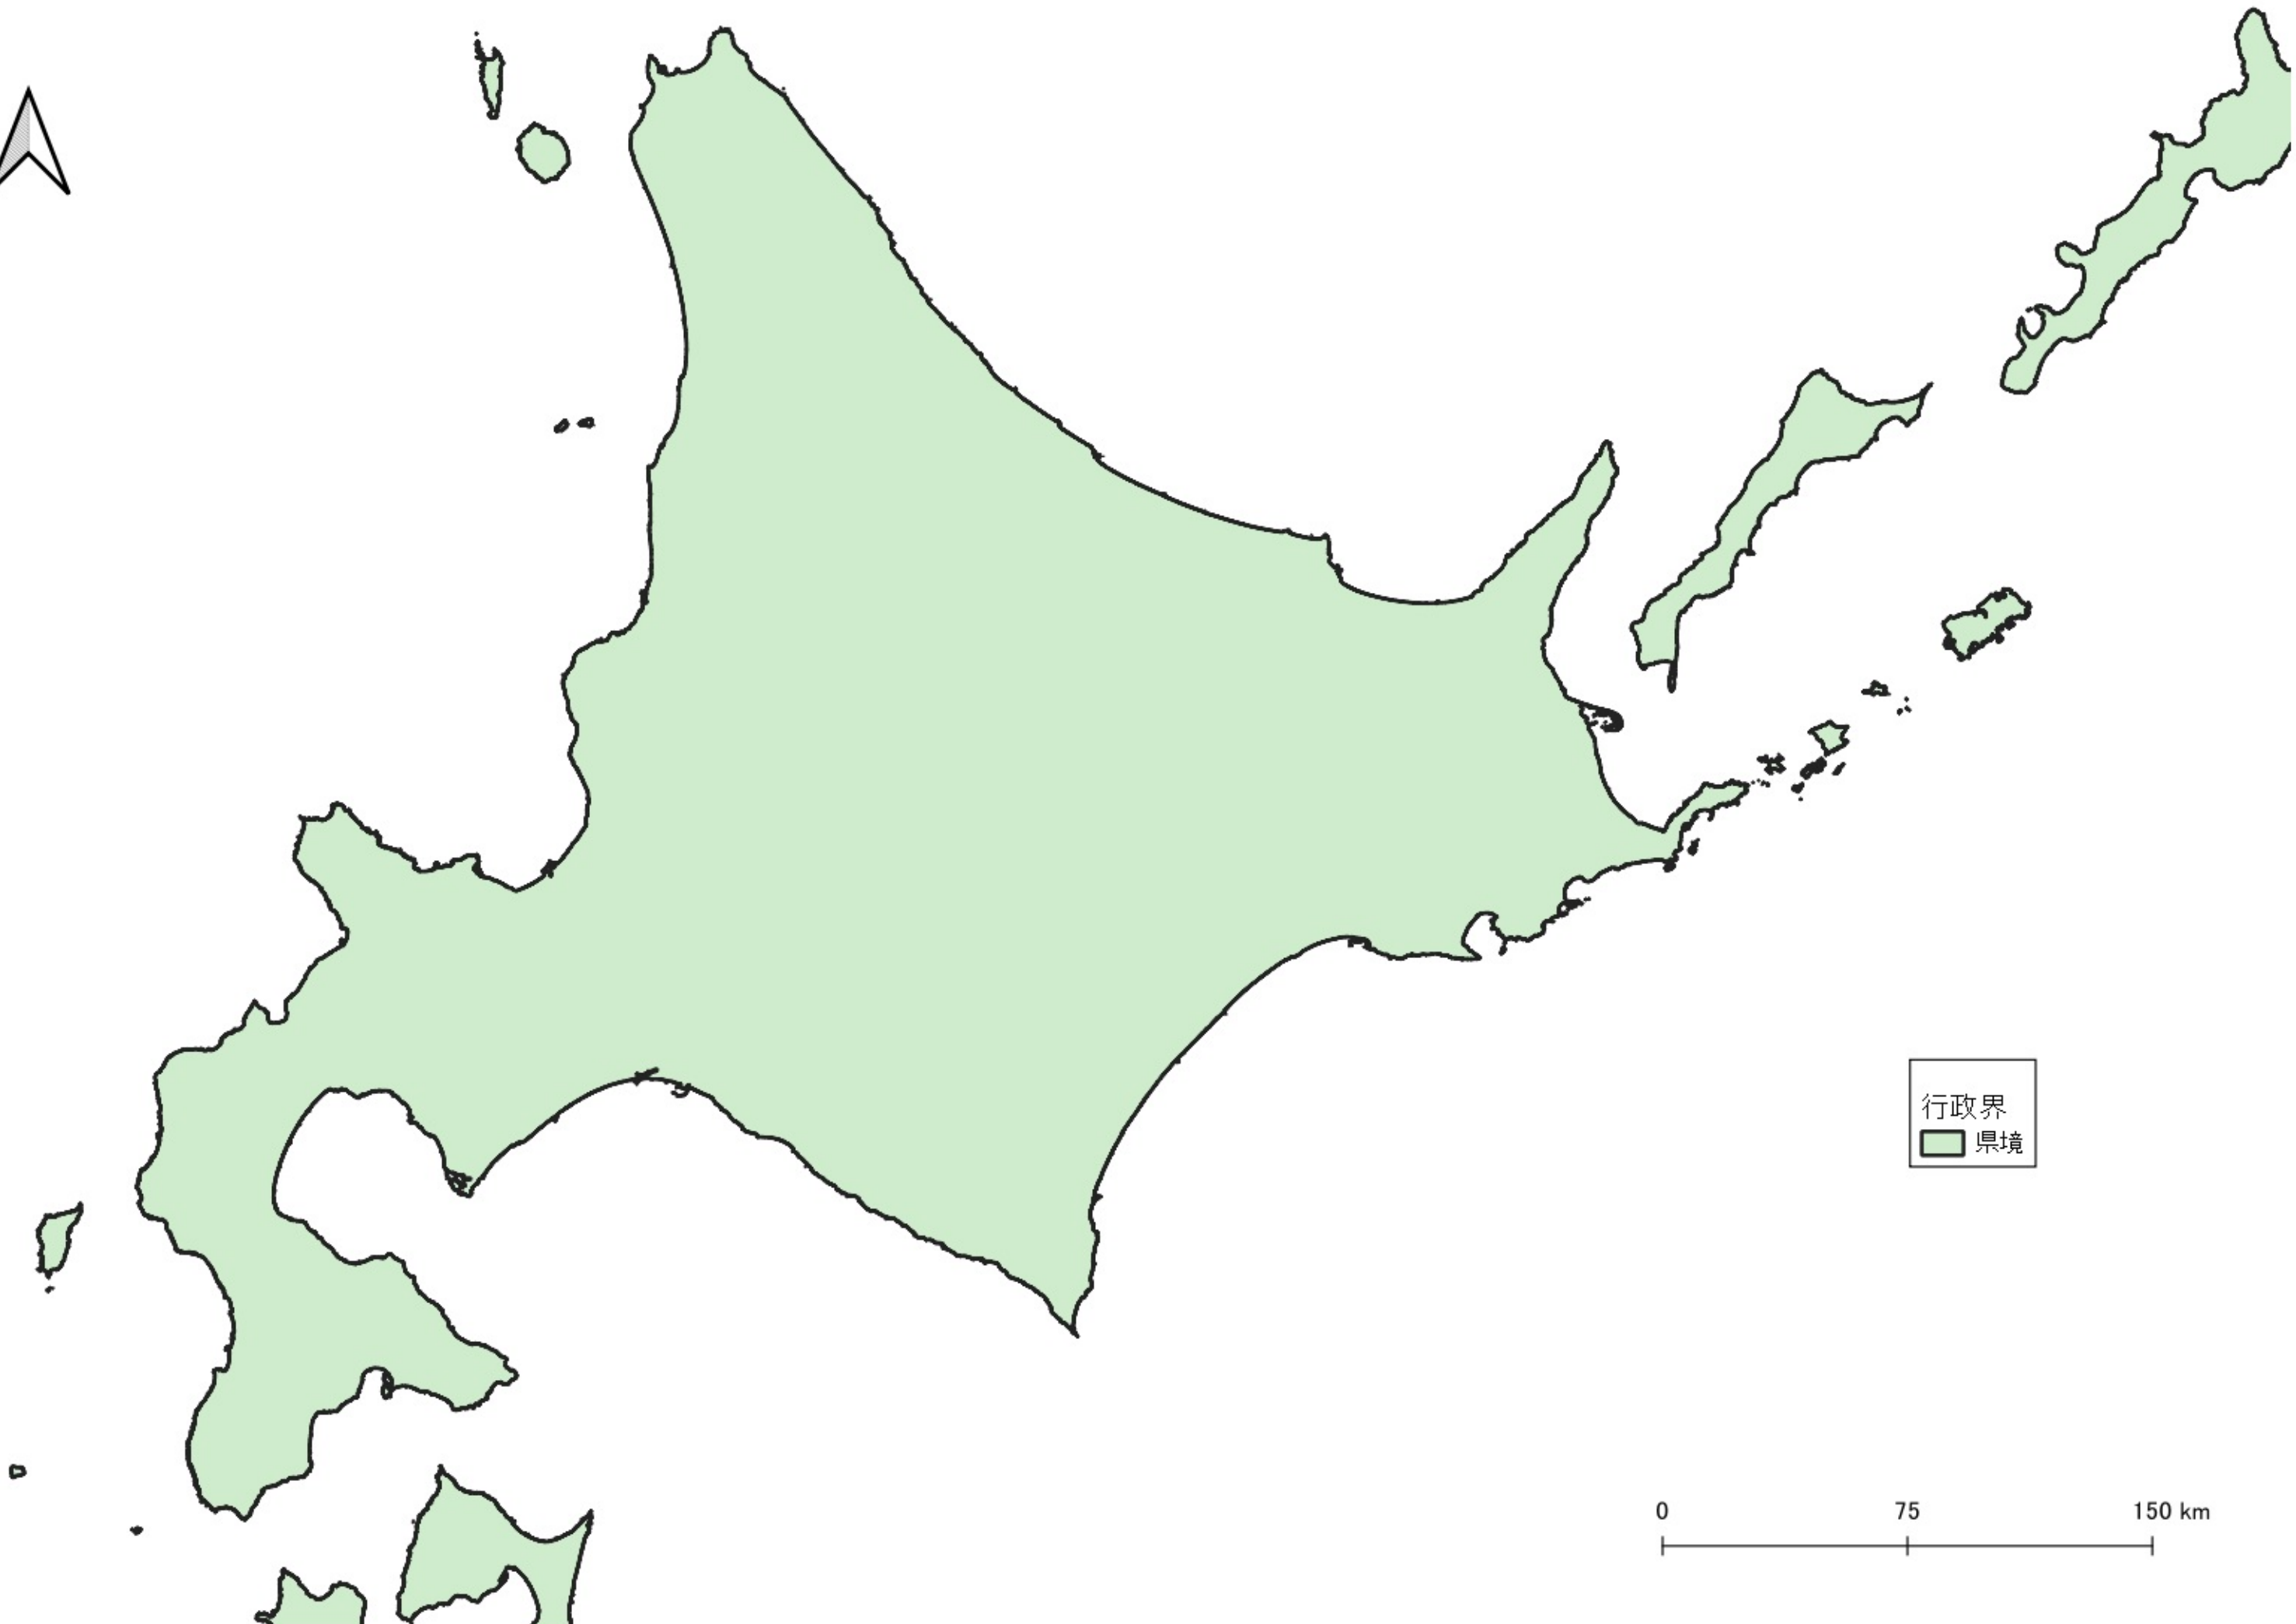

オノレカンバ
オノレカンバ_胸高直径
○ ~10cm
● 10~20cm
● 20~30cm
● 30~
行政界
■ 県境

0 100 200 km
|-----|-----|

行政界
県境

0 75 150 km

オノレカンバ
オノレカンバ_胸高直径
○ $\sim 10\text{cm}$
● $10\sim 20\text{cm}$
● $20\sim 30\text{cm}$
● $30\sim$
行政界
■ 県境

0 25 50 km

オノレカンバ
オノレカンバ 胸高直径

- ~10cm
- 10~20cm
- 20~30cm
- 30~

行政界
■ 県境

0 25 50 km

オノレカンバ
オノレカンバ_胸高直径

- 10~20cm
- 20~30cm
- 30~

行政界

県境

0 25 50 km

行政界
県境

行政界
■ 県境

0 25 50 km