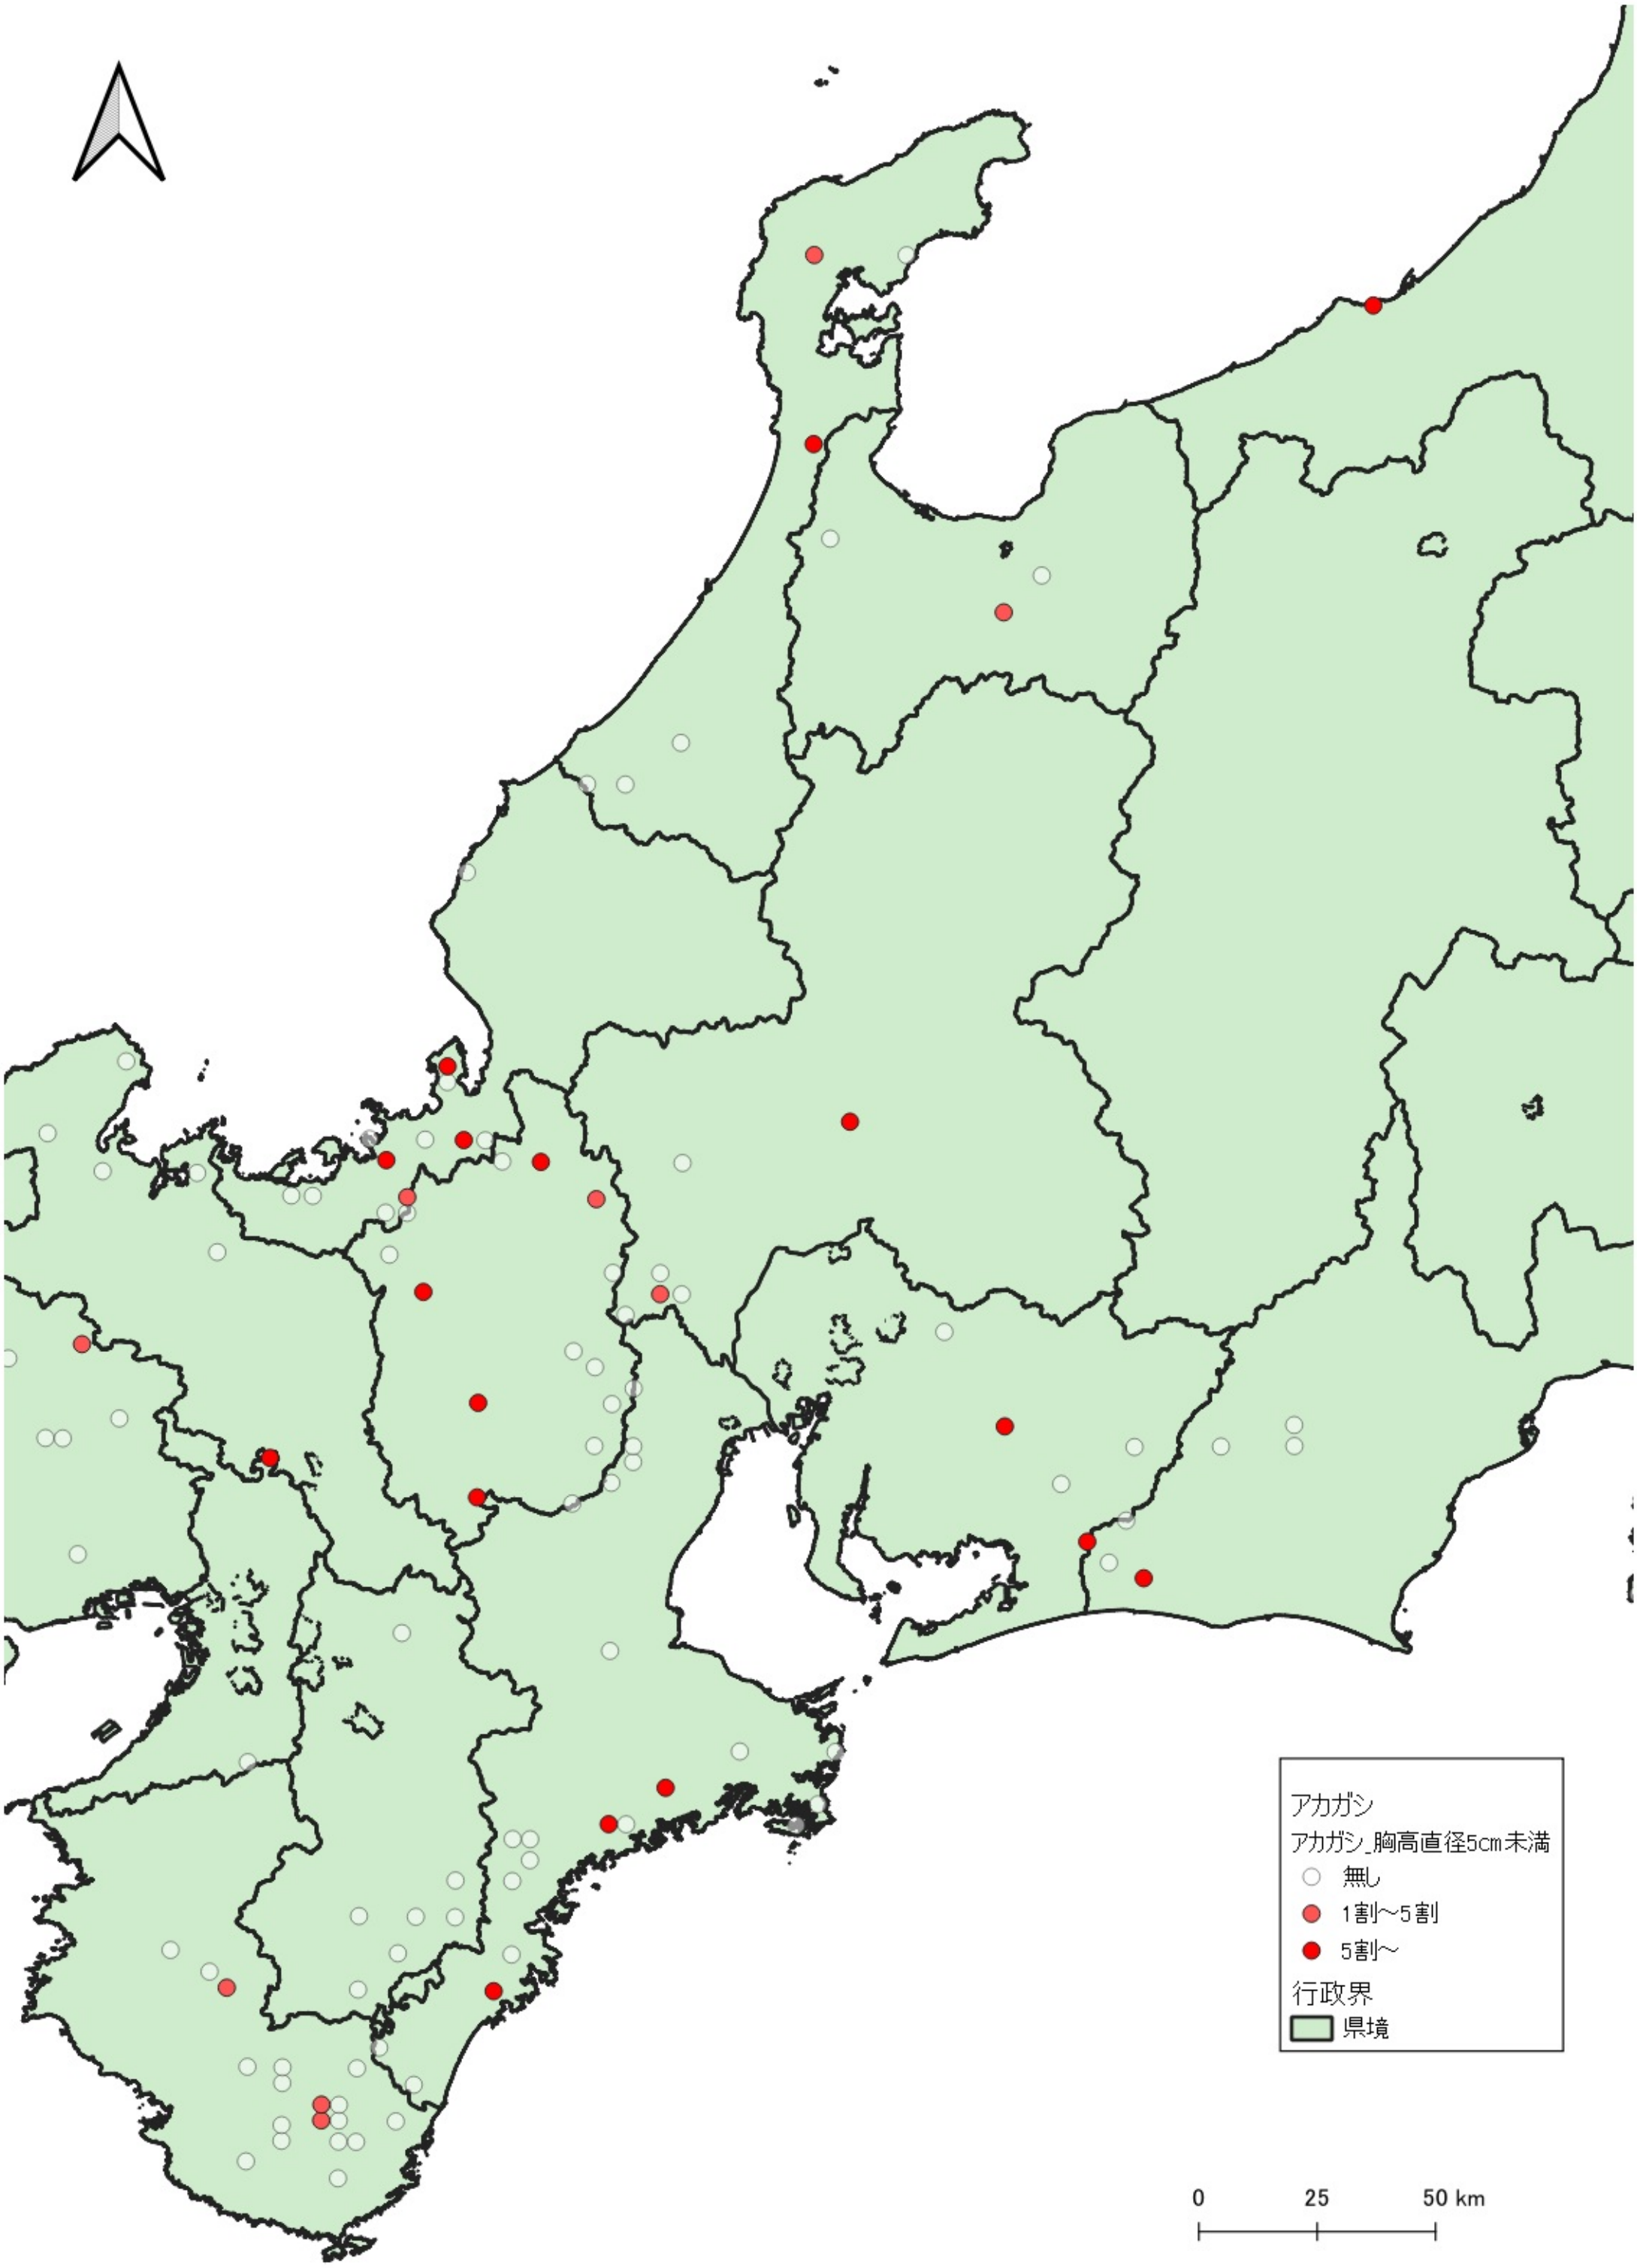

0 100 200 km

行政界
県境

0 75 150 km

D

アカガシ
アカガシ_胸高直径5cm未満
○ 無し
● 5割～
行政界
■ 県境

アカガシ
アカガシ_胸高直径5cm未満

- 無し
- 1割~5割
- 5割~

行政界
■ 県境

アカガシ
アカガシ_胸高直径5cm未満

- 無し
- 1割~5割
- 5割~

行政界
■ 県境

アカガシ
アカガシ 胸高直径5cm未満

- 無し
- 1割～5割
- 5割～

行政界
■ 県境

アカガシ
アカガシ_胸高直径5cm未満

- 無し
- 1割～5割
- 5割～

行政界

■ 県境

0 25 50 km