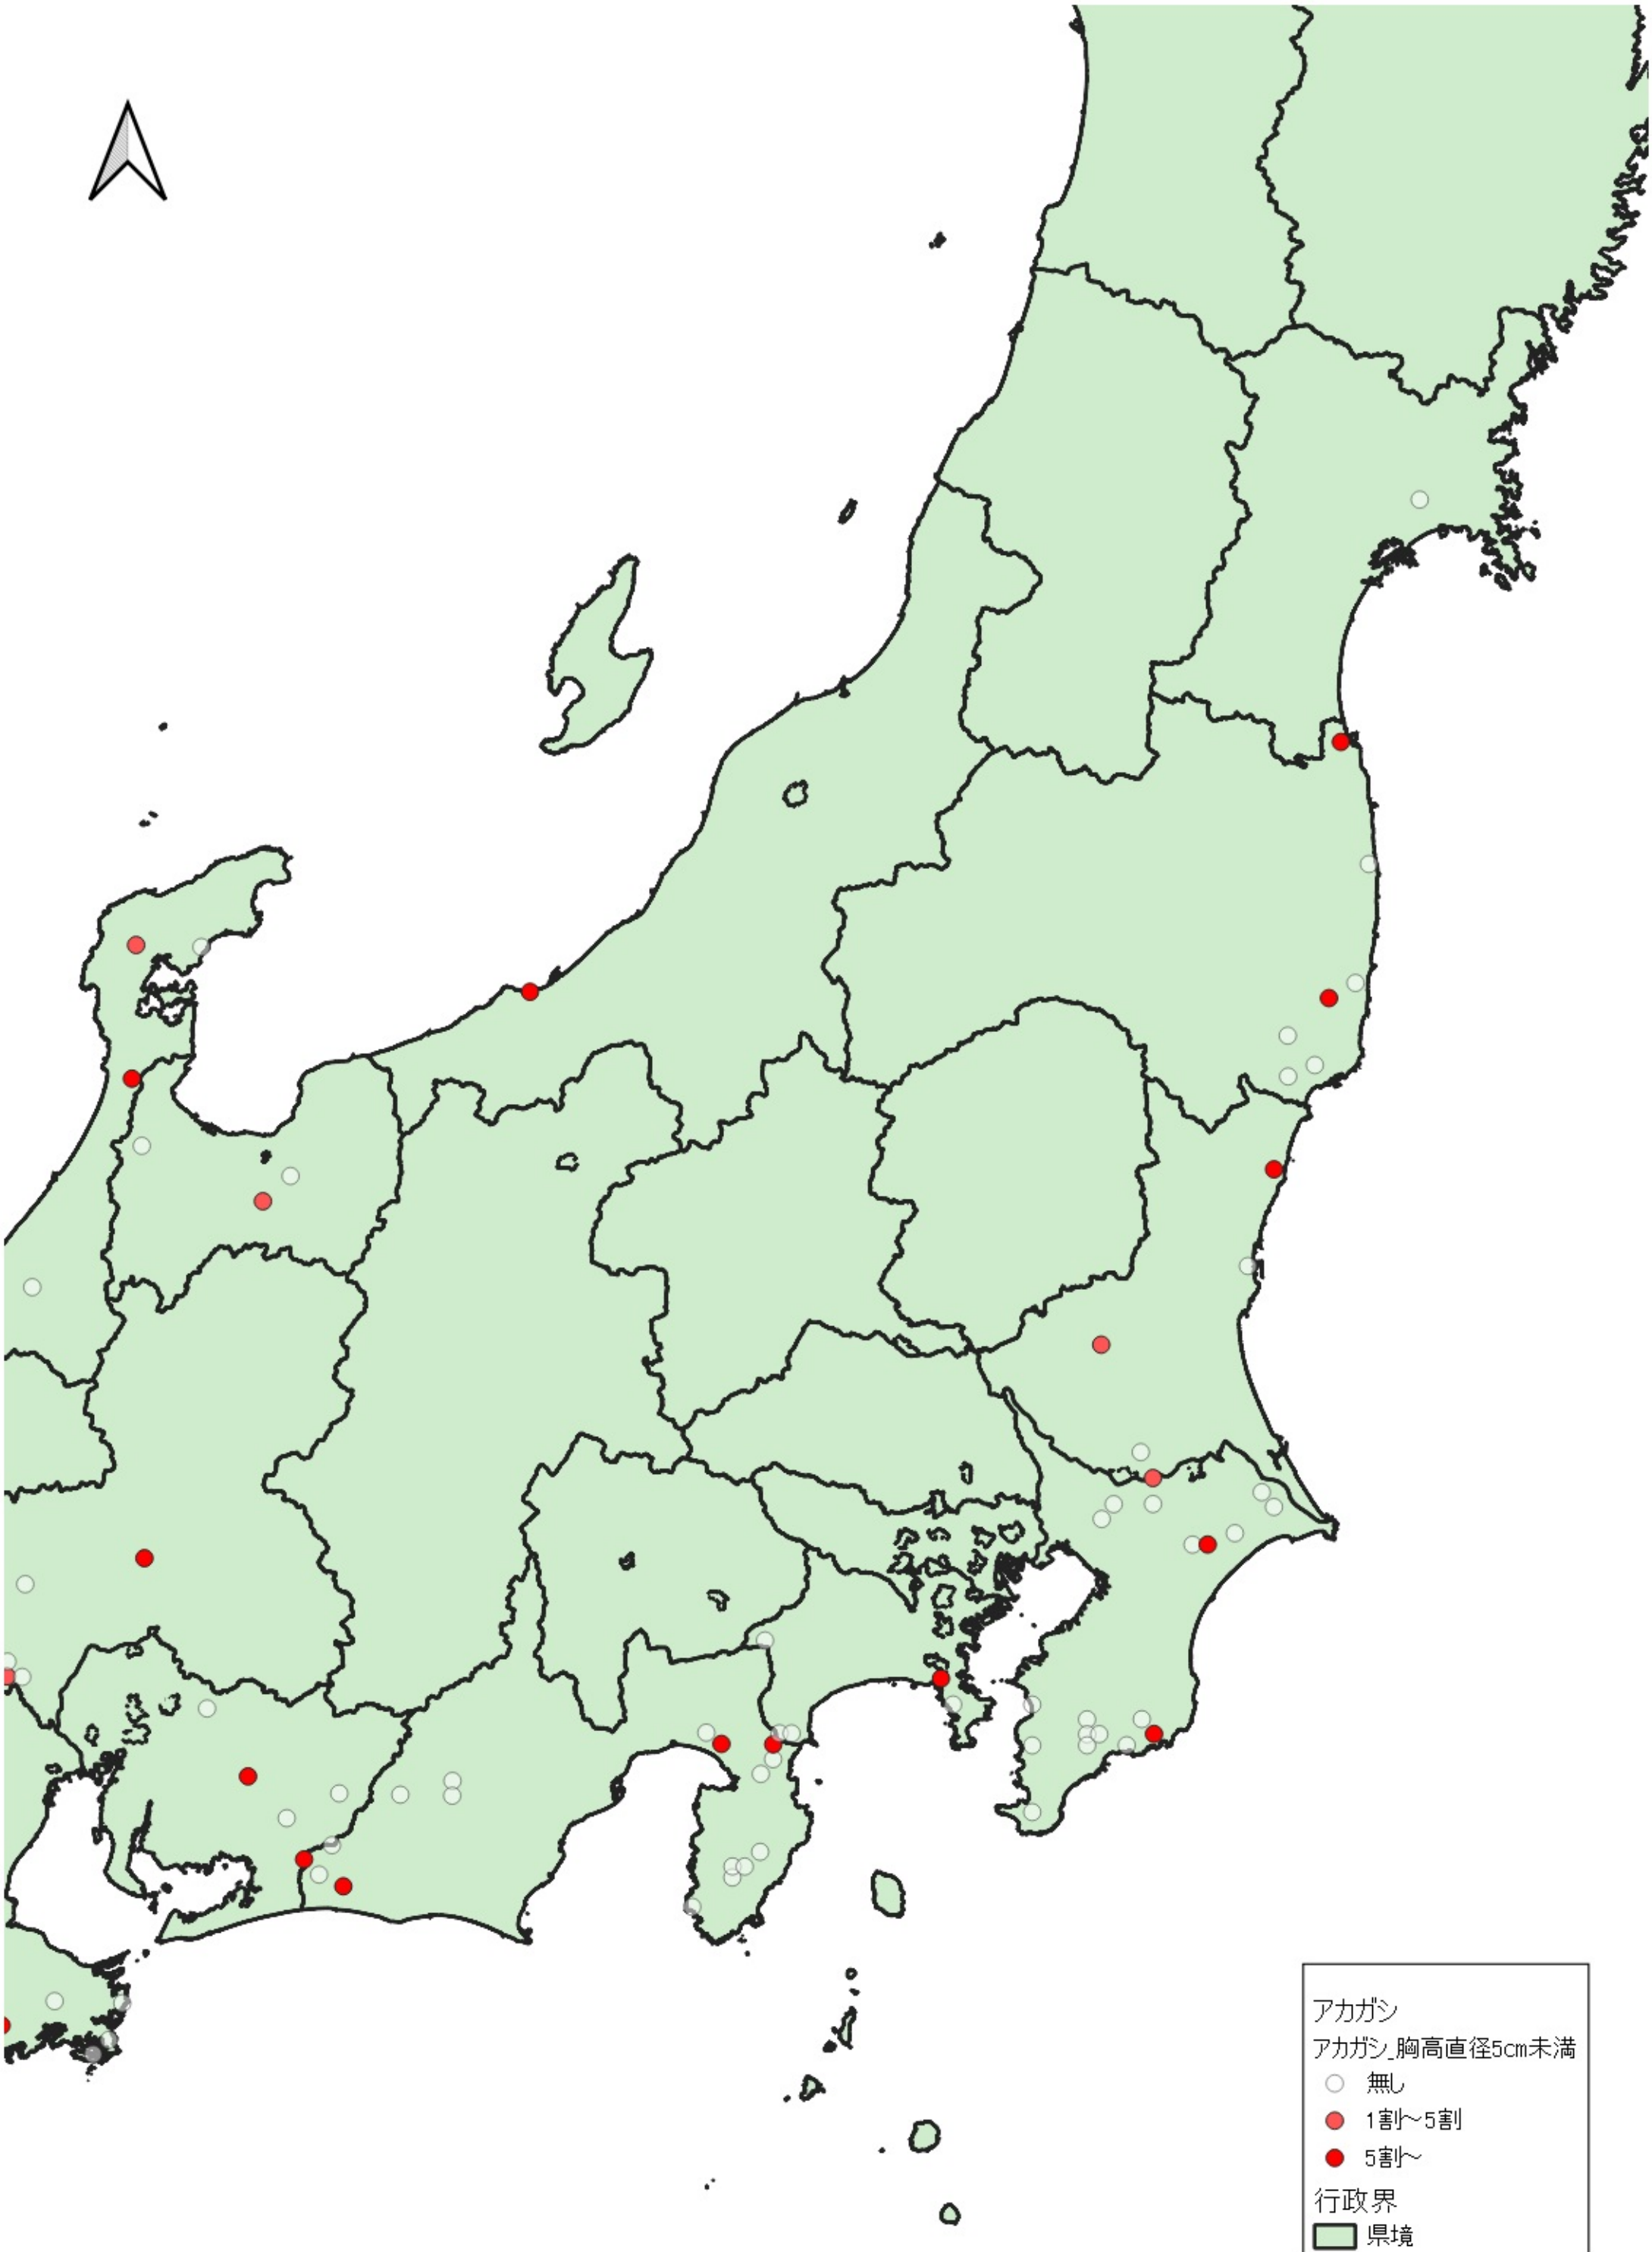

0 100 200 km

行政界
県境

0 75 150 km

D

アカガシ
アカガシ_胸高直径5cm未満
○ 無し
● 5割～
行政界
■ 県境

アカガシ
アカガシ_胸高直径5cm未満

- 無し
- 1割~5割
- 5割~

行政界
■ 県境

アカガシ
アカガシ_胸高直径5cm未満

- 無し
- 1割~5割
- 5割~

行政界
■ 県境

アカガシ
アカガシ 胸高直径5cm未満

- 無し
- 1割～5割
- 5割～

行政界
■ 県境

アカガシ
アカガシ_胸高直径5cm未満

- 無し
- 1割～5割
- 5割～

行政界

■ 県境

0 25 50 km