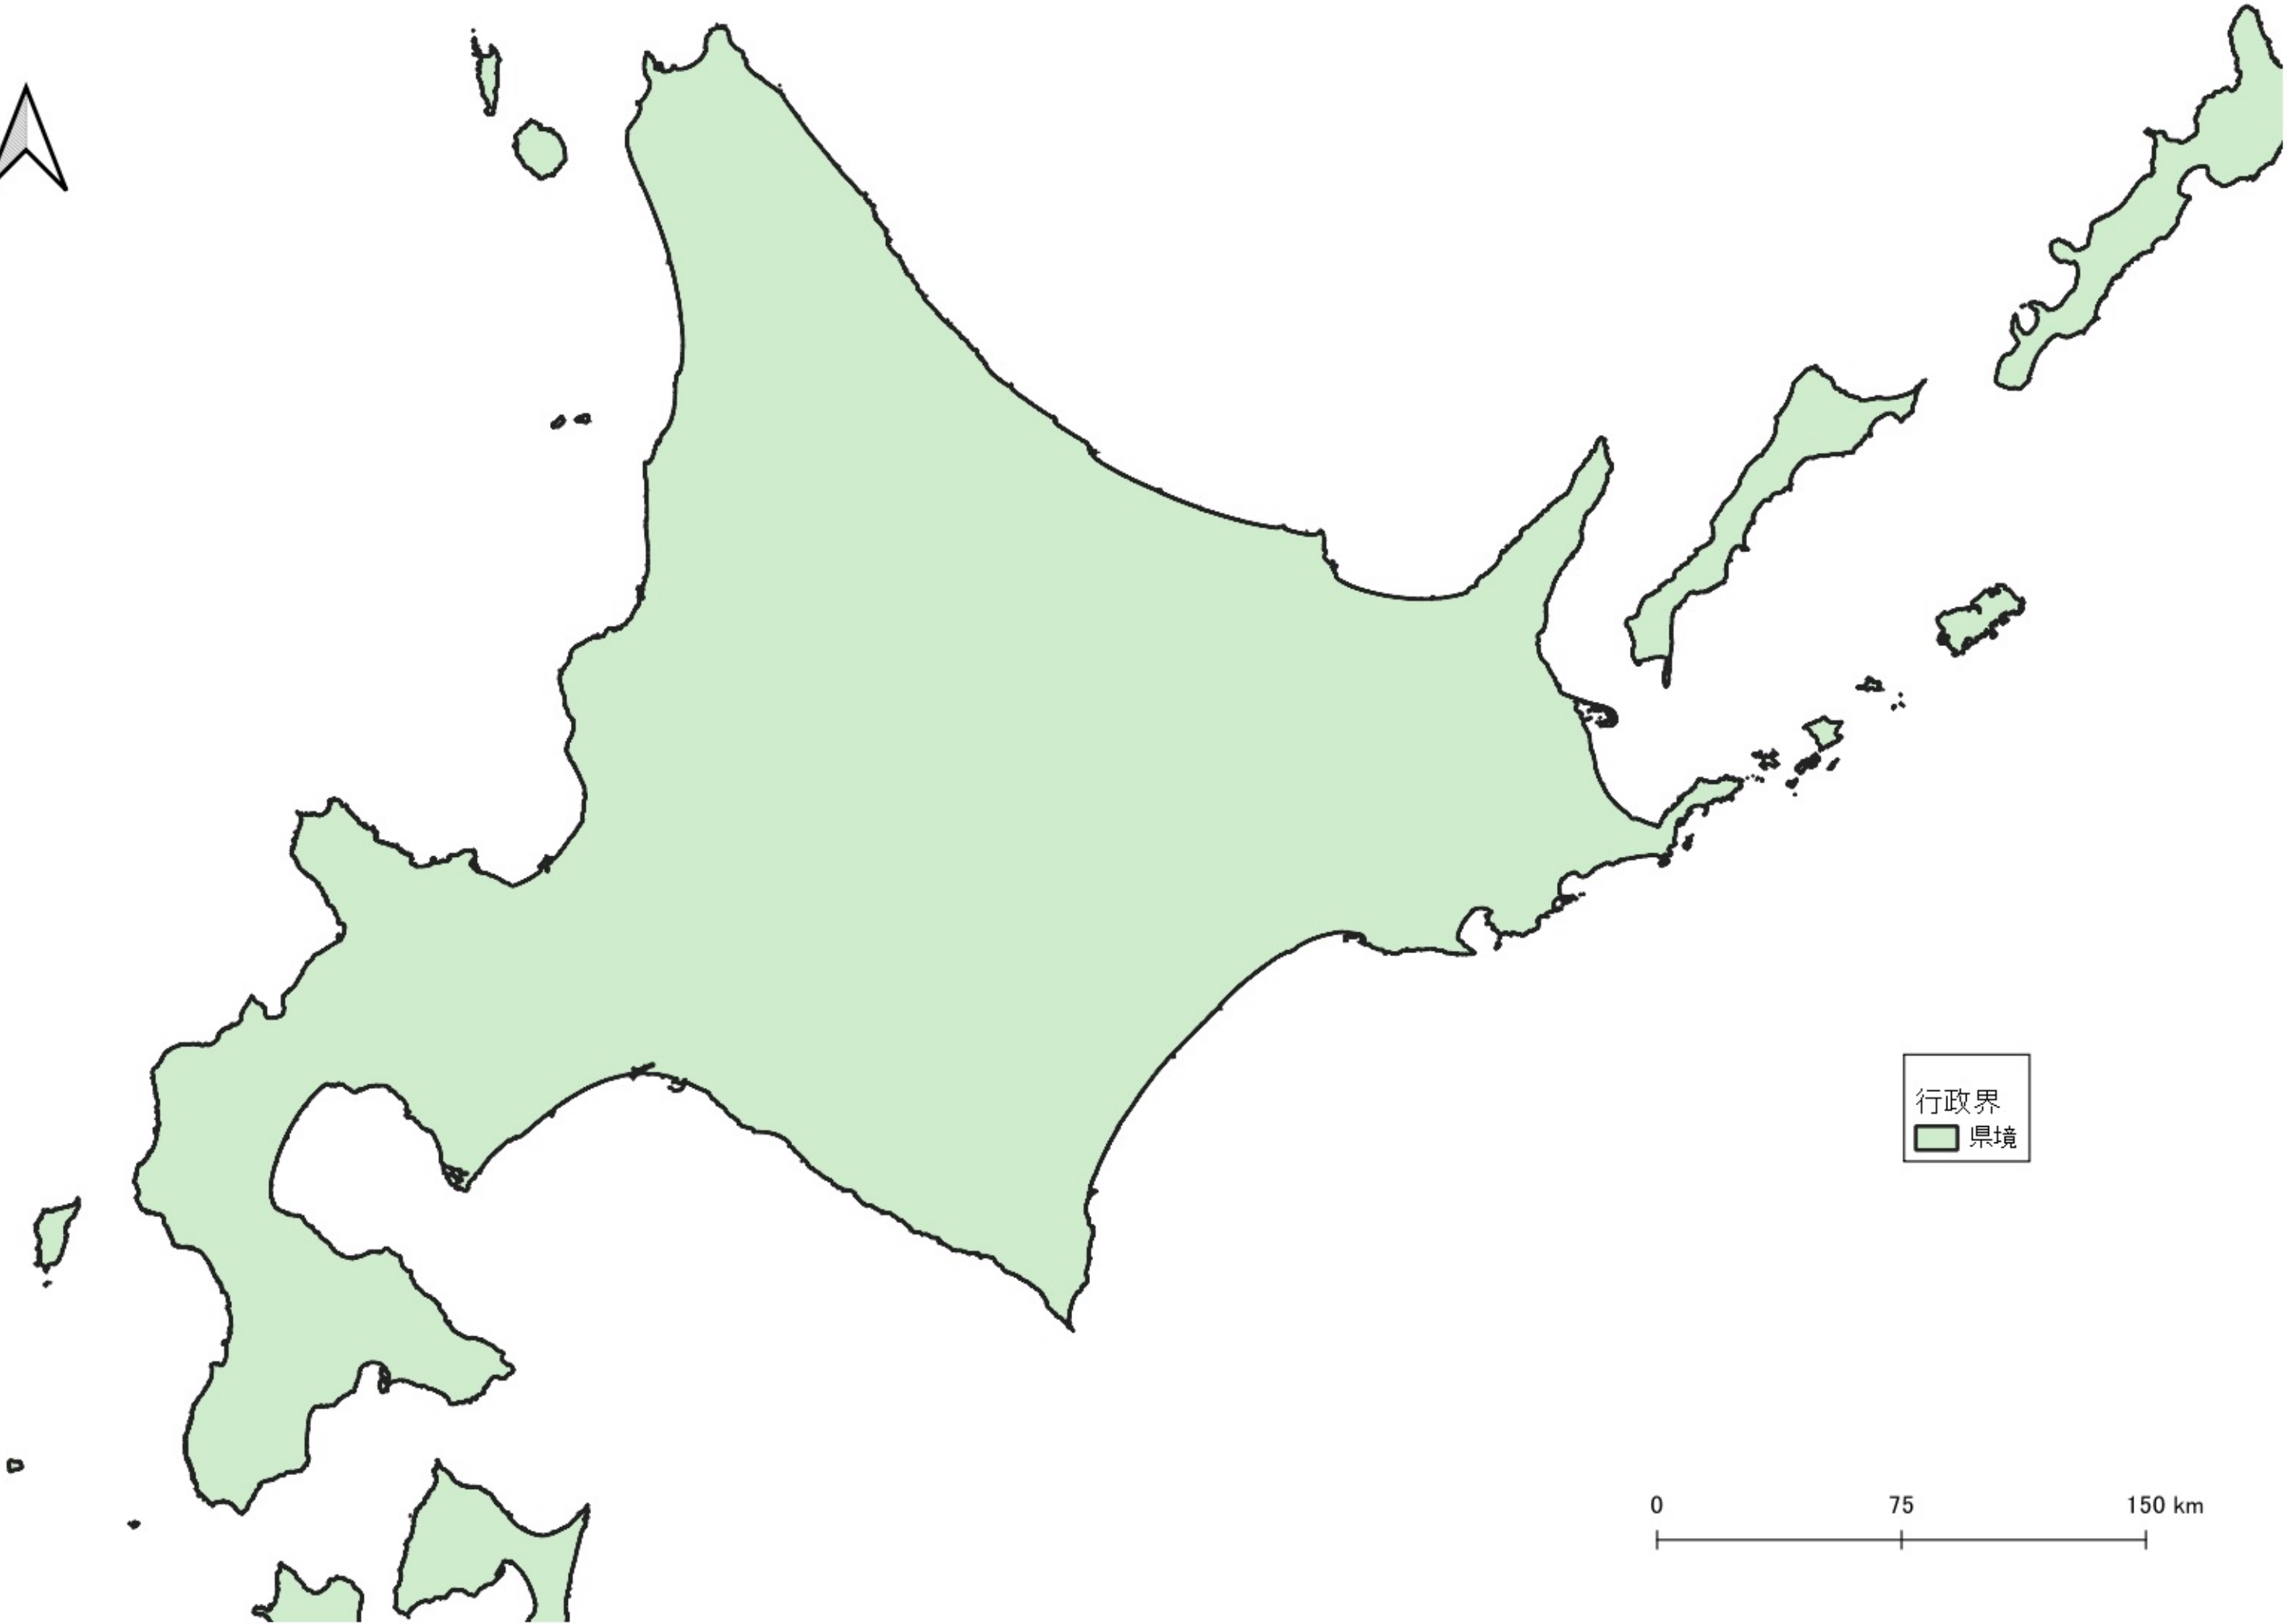

0 100 200 km

行政界
県境

0 75 150 km

D

アカガシ
アカガシ_胸高直径5cm未満
○ 無し
● 5割～
行政界
■ 県境

アカガシ
アカガシ_胸高直径5cm未満

- 無し
- 1割~5割
- 5割~

行政界
■ 県境

アカガシ
アカガシ_胸高直径5cm未満

- 無し
- 1割~5割
- 5割~

行政界
■ 県境

アカガシ
アカガシ 胸高直径5cm未満

- 無し
- 1割～5割
- 5割～

行政界
■ 県境

アカガシ
アカガシ_胸高直径5cm未満

- 無し
- 1割～5割
- 5割～

行政界

■ 県境

0 25 50 km