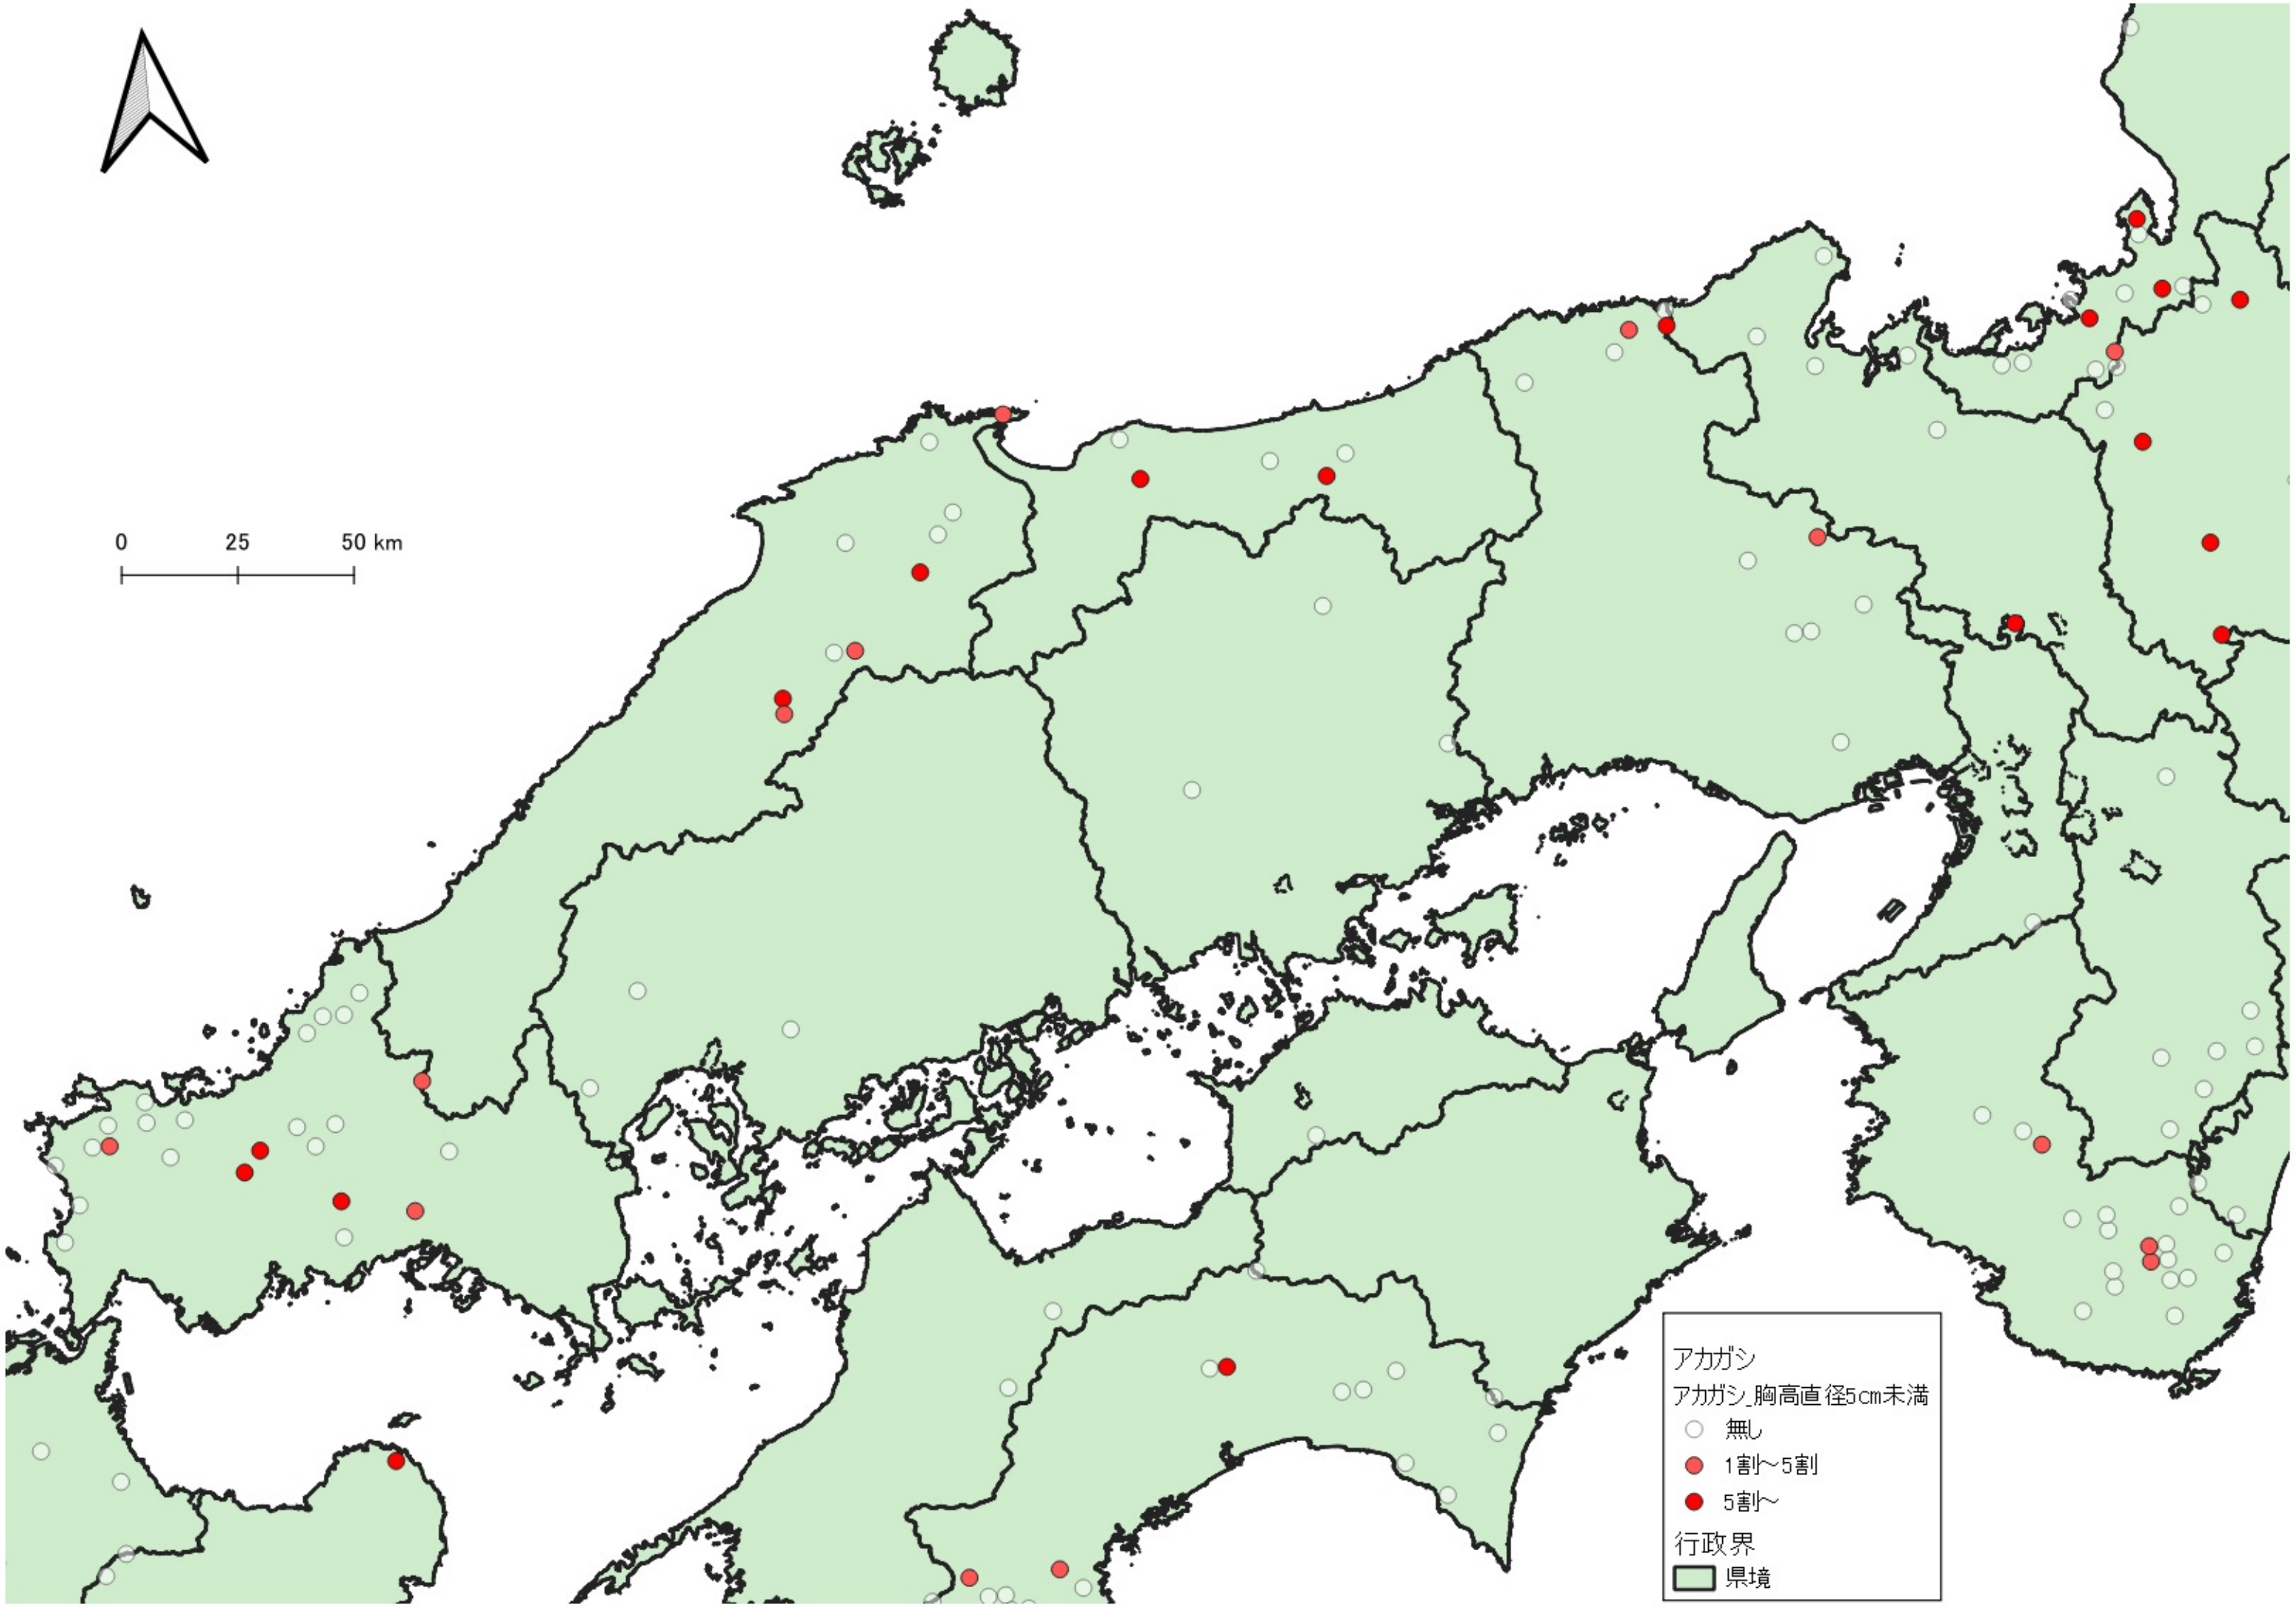

0 100 200 km

行政界
県境

0 75 150 km

D

アカガシ
アカガシ_胸高直径5cm未満
○ 無し
● 5割～
行政界
■ 県境

アカガシ
アカガシ_胸高直径5cm未満

- 無し
- 1割~5割
- 5割~

行政界
■ 県境

アカガシ
アカガシ_胸高直径5cm未満

- 無し
- 1割~5割
- 5割~

行政界
■ 県境

アカガシ
アカガシ 胸高直径5cm未満

- 無し
- 1割～5割
- 5割～

行政界
■ 県境

アカガシ
アカガシ_胸高直径5cm未満

- 無し
- 1割～5割
- 5割～

行政界

■ 県境

0 25 50 km