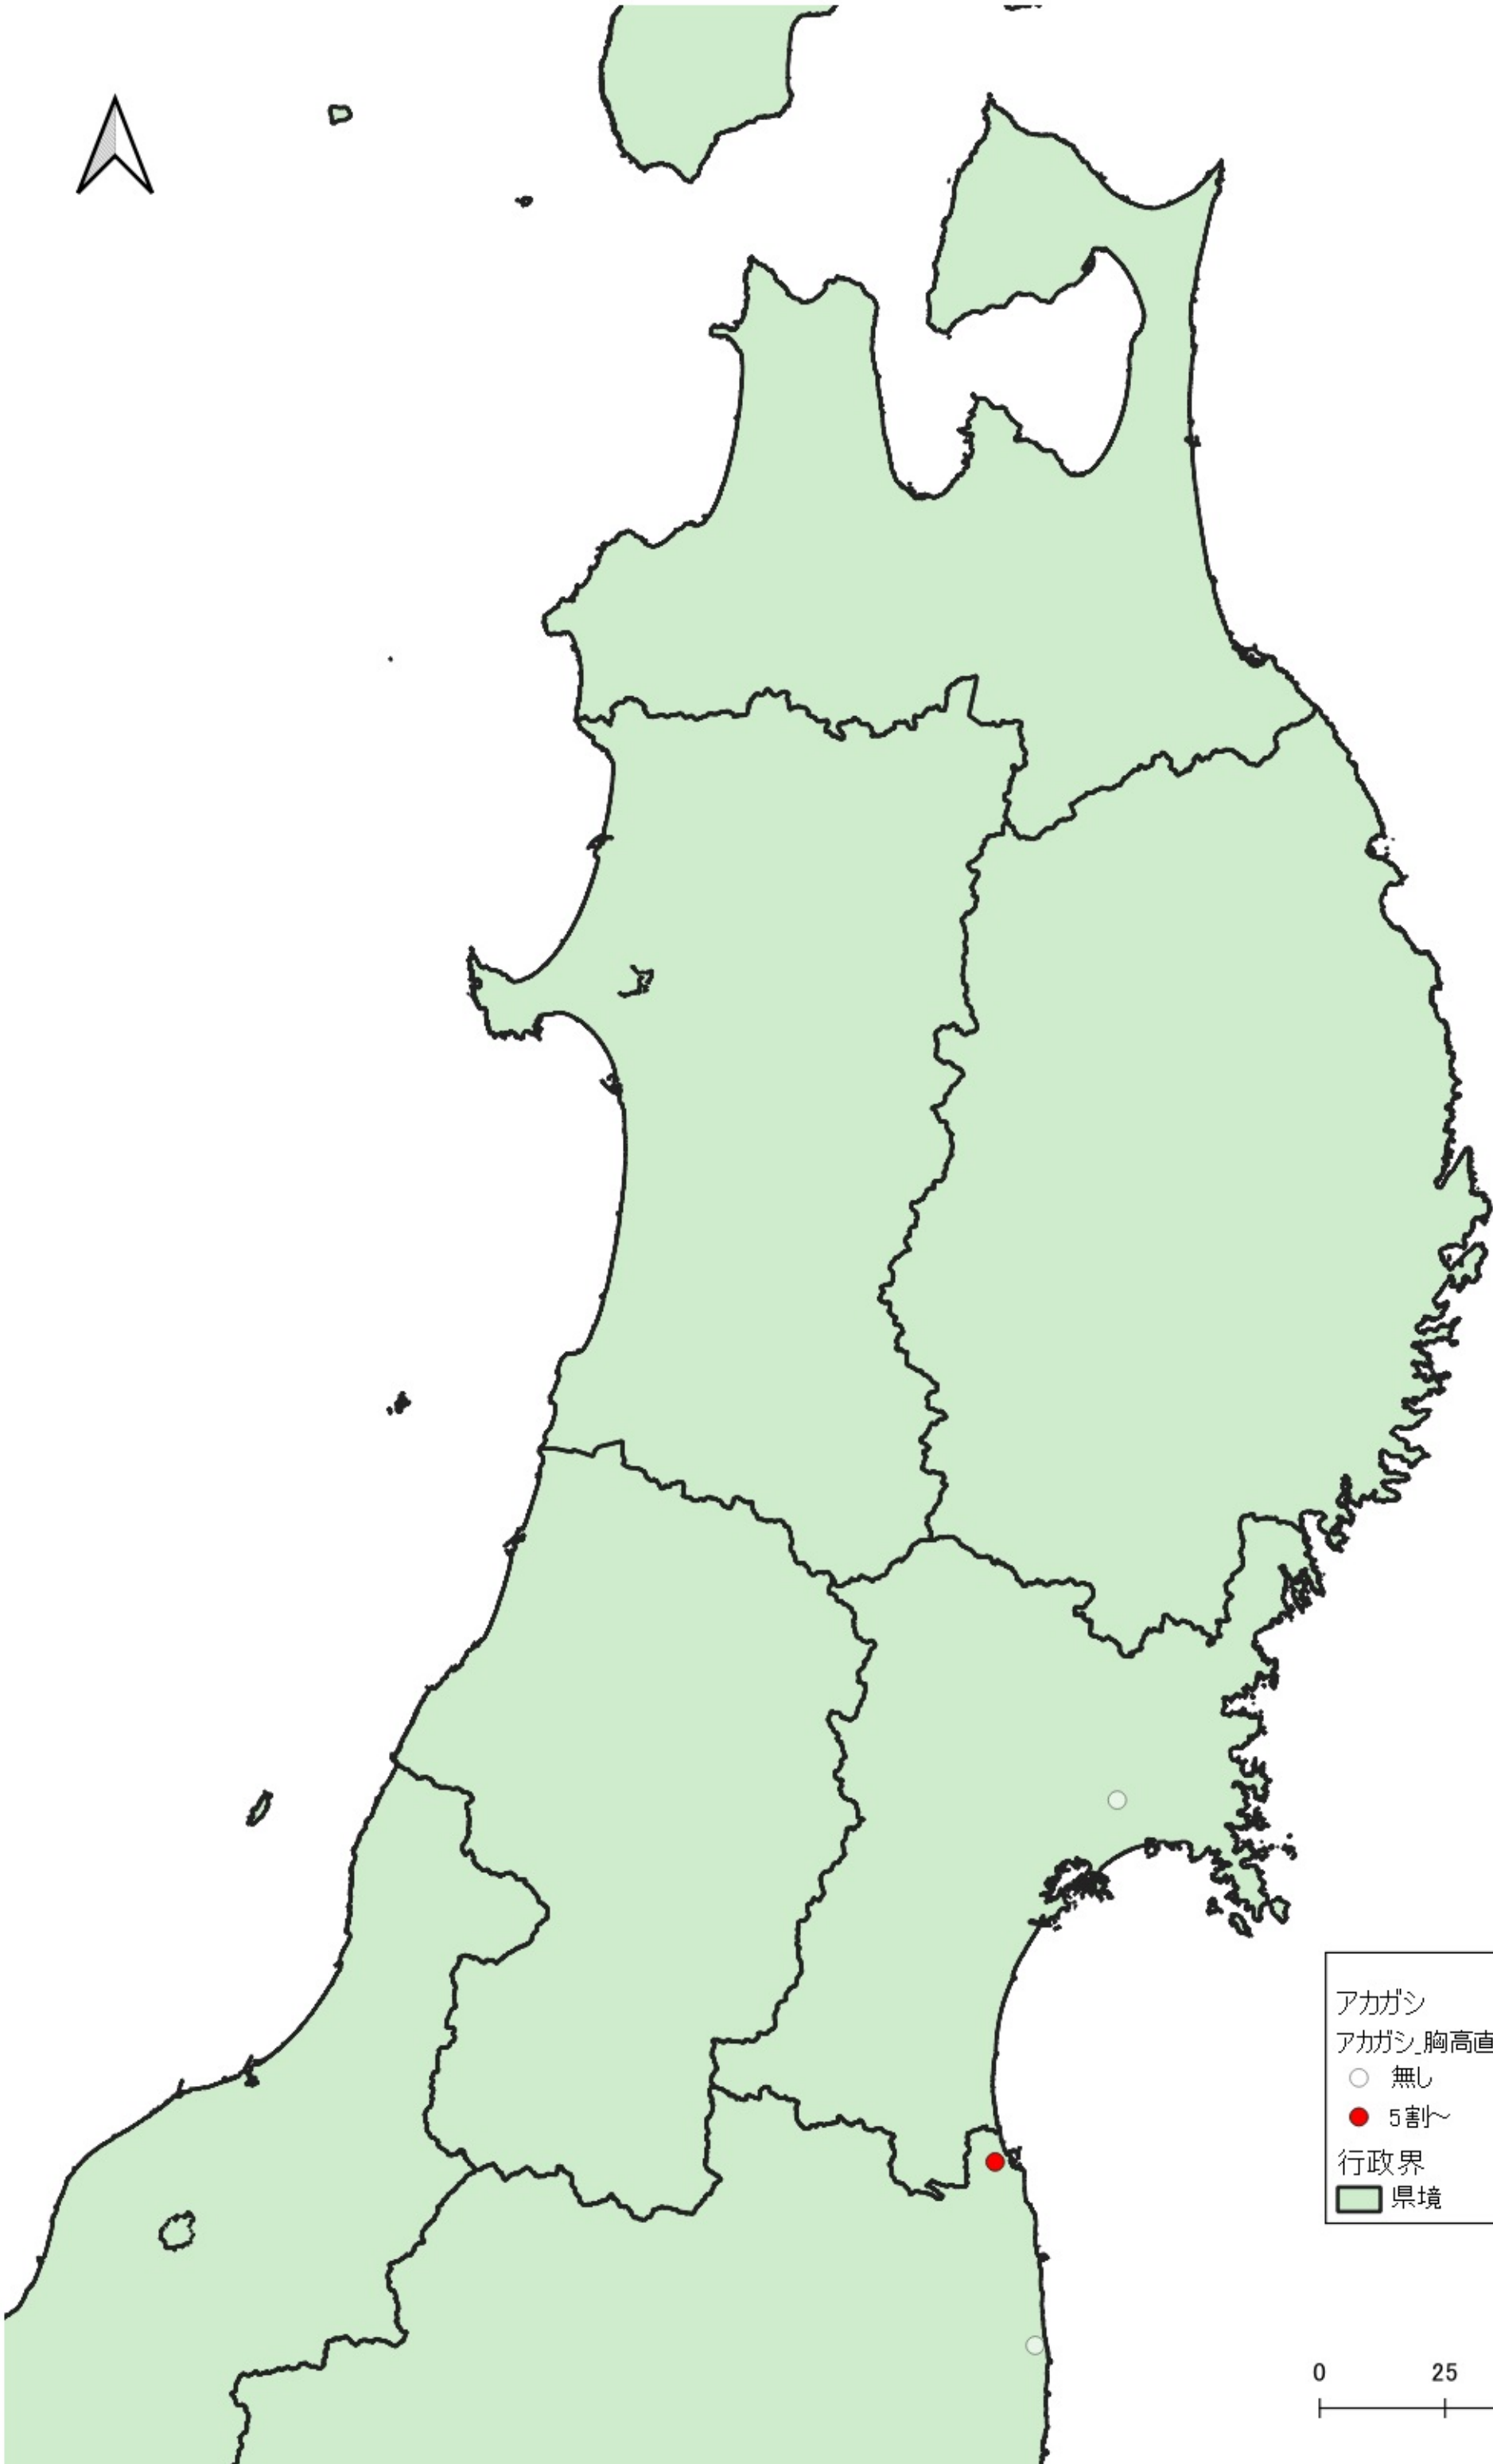

0 100 200 km

行政界
県境

0 75 150 km

D

アカガシ
アカガシ_胸高直径5cm未満
○ 無し
● 5割～
行政界
■ 県境

アカガシ
アカガシ_胸高直径5cm未満

- 無し
- 1割~5割
- 5割~

行政界
■ 県境

アカガシ
アカガシ_胸高直径5cm未満

- 無し
- 1割~5割
- 5割~

行政界
■ 県境

アカガシ
アカガシ 胸高直径5cm未満

- 無し
- 1割～5割
- 5割～

行政界
■ 県境

アカガシ
アカガシ_胸高直径5cm未満

- 無し
- 1割～5割
- 5割～

行政界

■ 県境

0 25 50 km