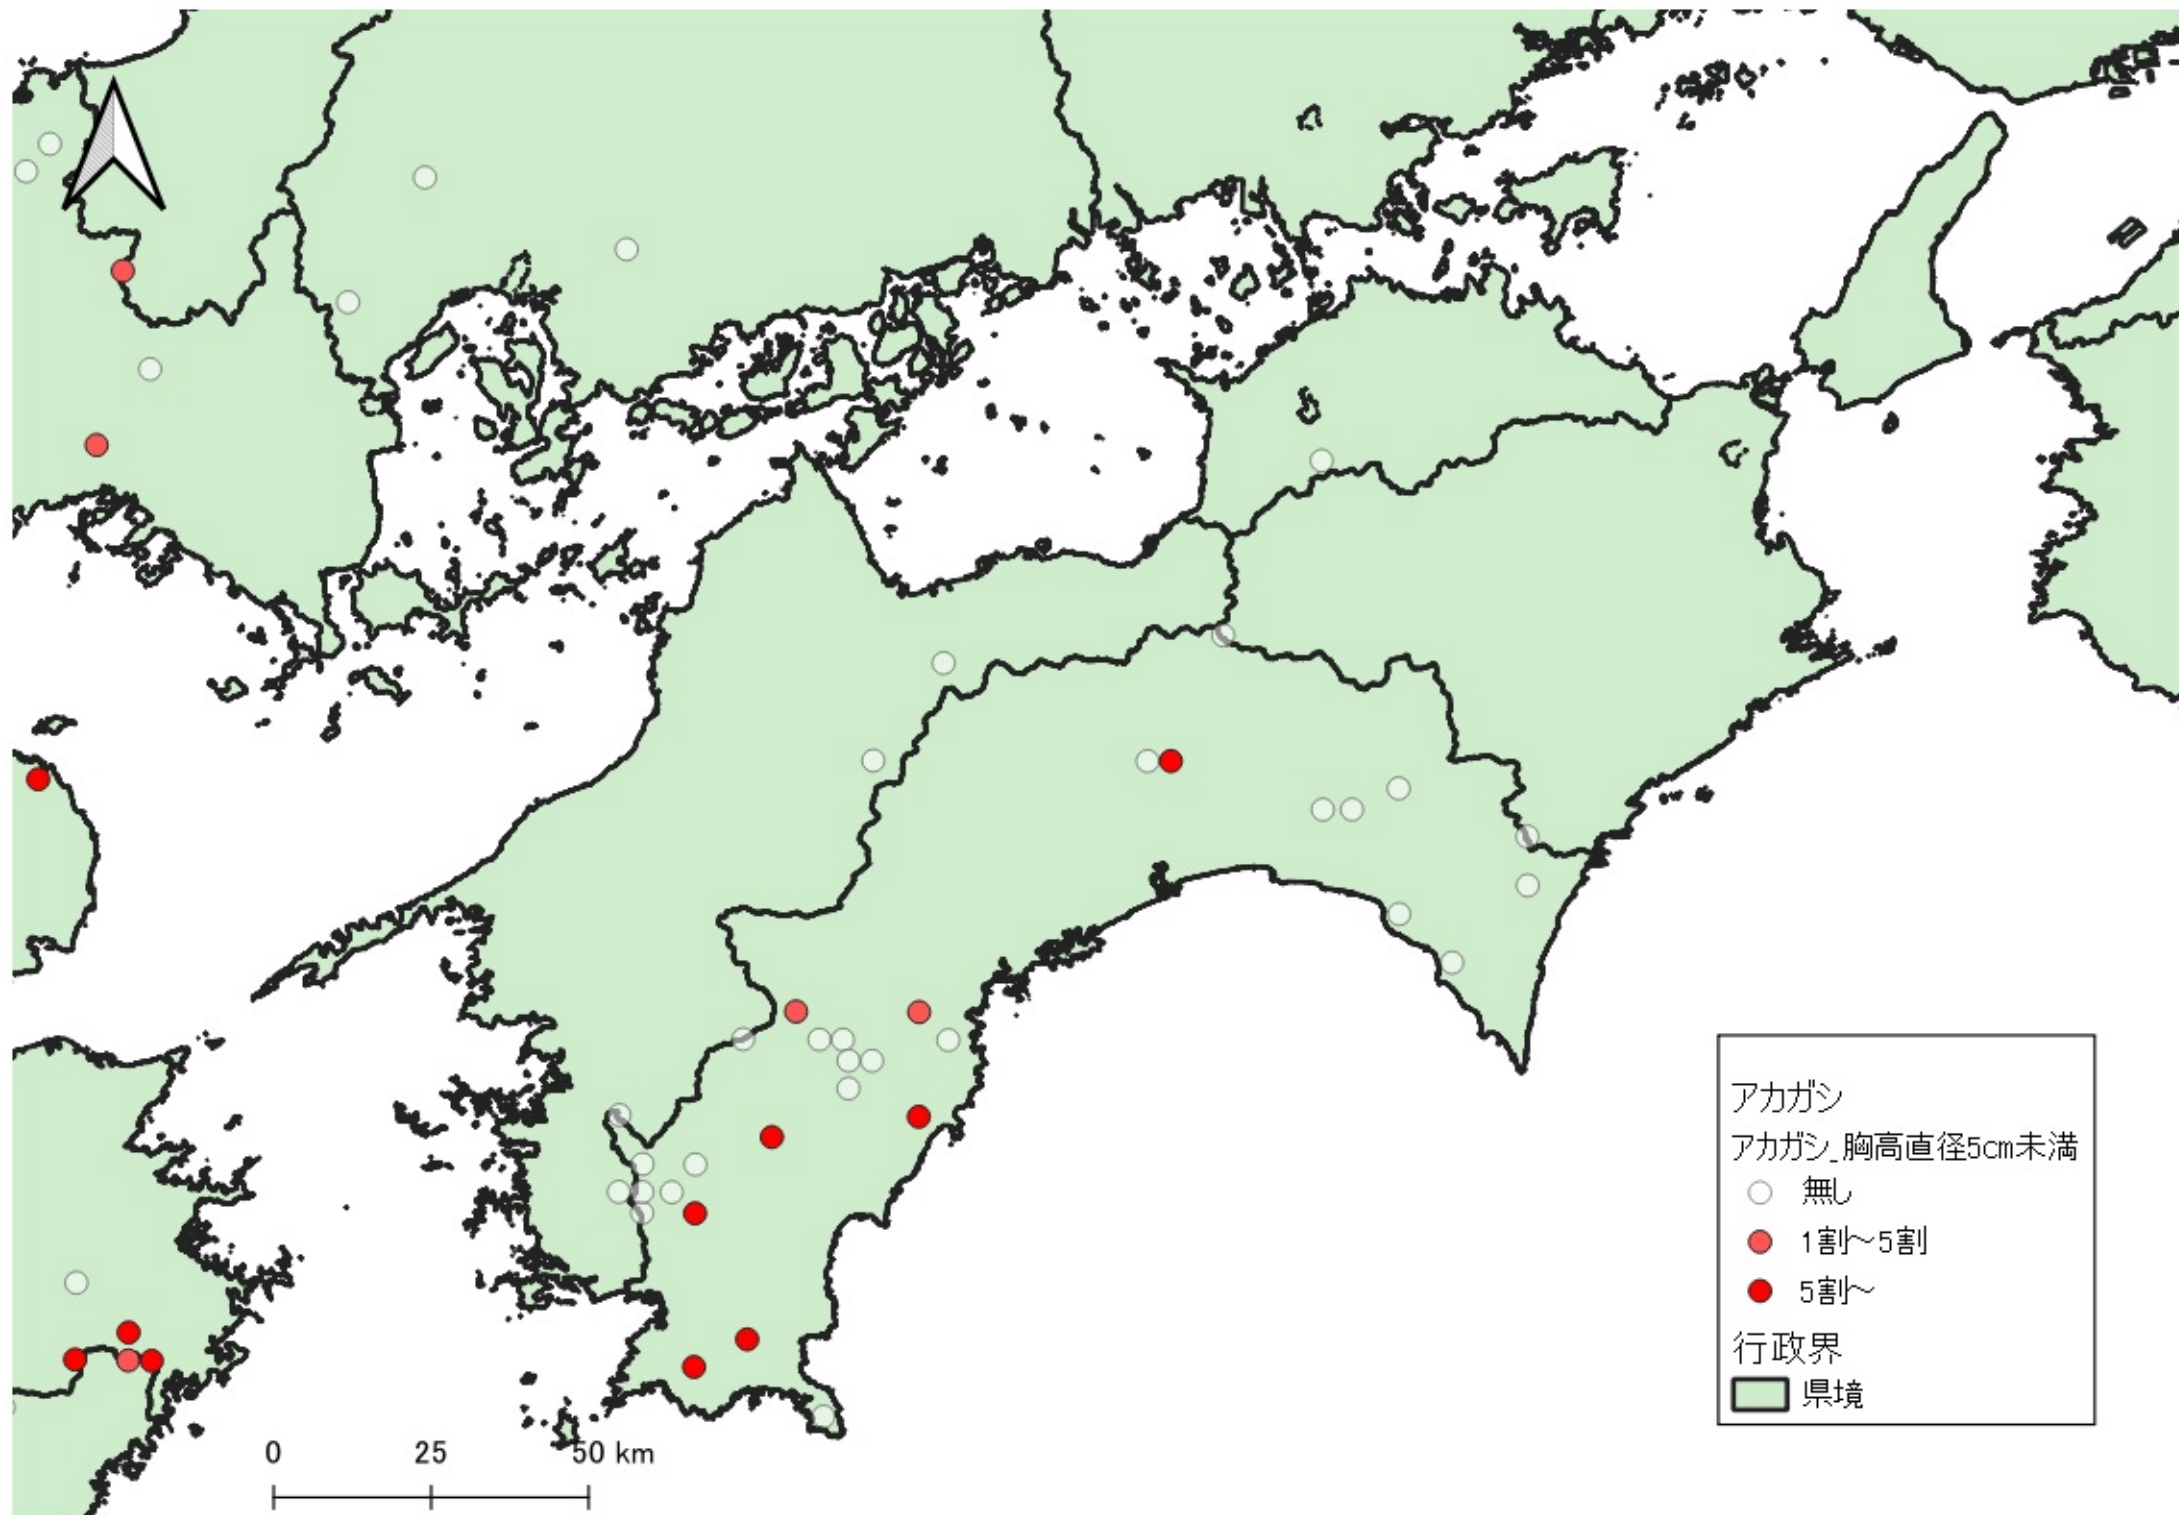

0 100 200 km

行政界
県境

0 75 150 km

D

アカガシ
アカガシ_胸高直径5cm未満
○ 無し
● 5割～
行政界
■ 県境

アカガシ
アカガシ_胸高直径5cm未満

- 無し
- 1割~5割
- 5割~

行政界
■ 県境

アカガシ
アカガシ_胸高直径5cm未満

- 無し
- 1割~5割
- 5割~

行政界
■ 県境

アカガシ
アカガシ 胸高直径5cm未満

- 無し
- 1割～5割
- 5割～

行政界
■ 県境

アカガシ
アカガシ_胸高直径5cm未満

- 無し
- 1割～5割
- 5割～

行政界

■ 県境

0 25 50 km