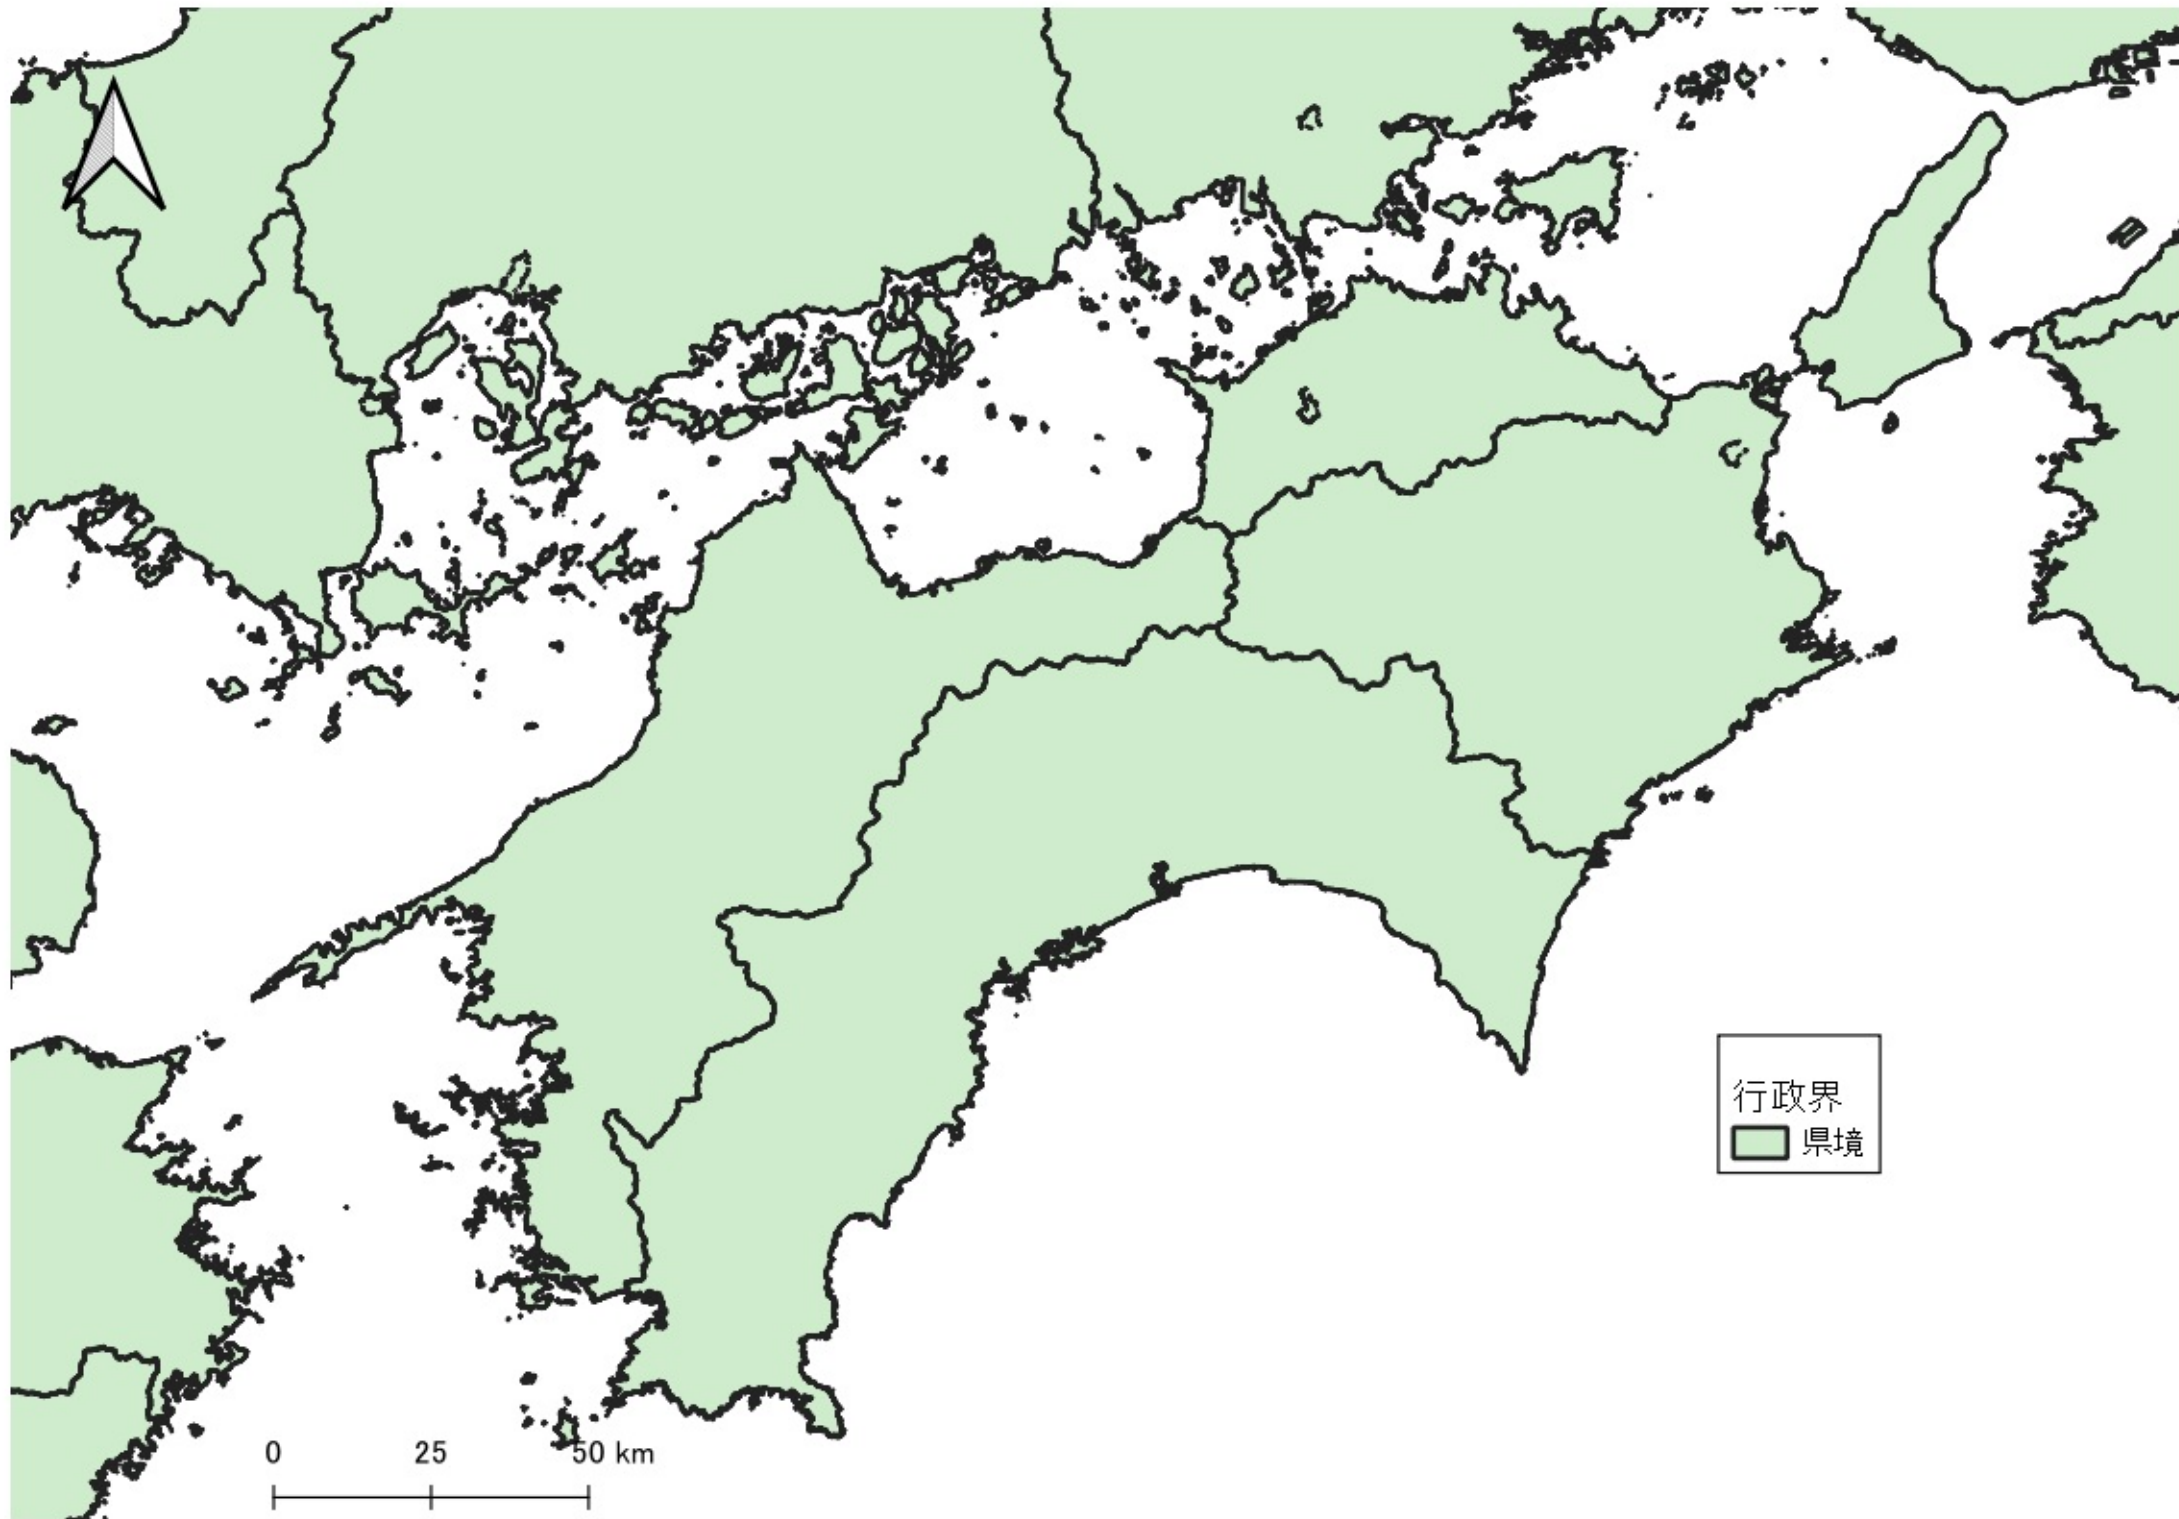

オノレカンバ  
オノレカンバ\_蓄積量  
○ ~50m<sup>2</sup>  
● 50~100m<sup>2</sup>  
● 100~200m<sup>2</sup>

行政界  
■ 県境

0 100 200 km  
|-----|-----|

行政界  
県境

0 75 150 km

オノレカンバ  
オノレカンバ\_蓄積量  
○ ~50m<sup>3</sup>  
● 50~100m<sup>3</sup>  
● 100~200m<sup>3</sup>  
行政界  
■ 県境

0 25 50 km

オノレカンバ  
オノレカンバ蓄積量  
○ ~50m<sup>3</sup>  
● 50~100m<sup>3</sup>  
● 100~200m<sup>3</sup>  
行政界  
■ 県境

0 25 50 km

0 25 50 km

行政界  
■ 県境

行政界  
■ 県境