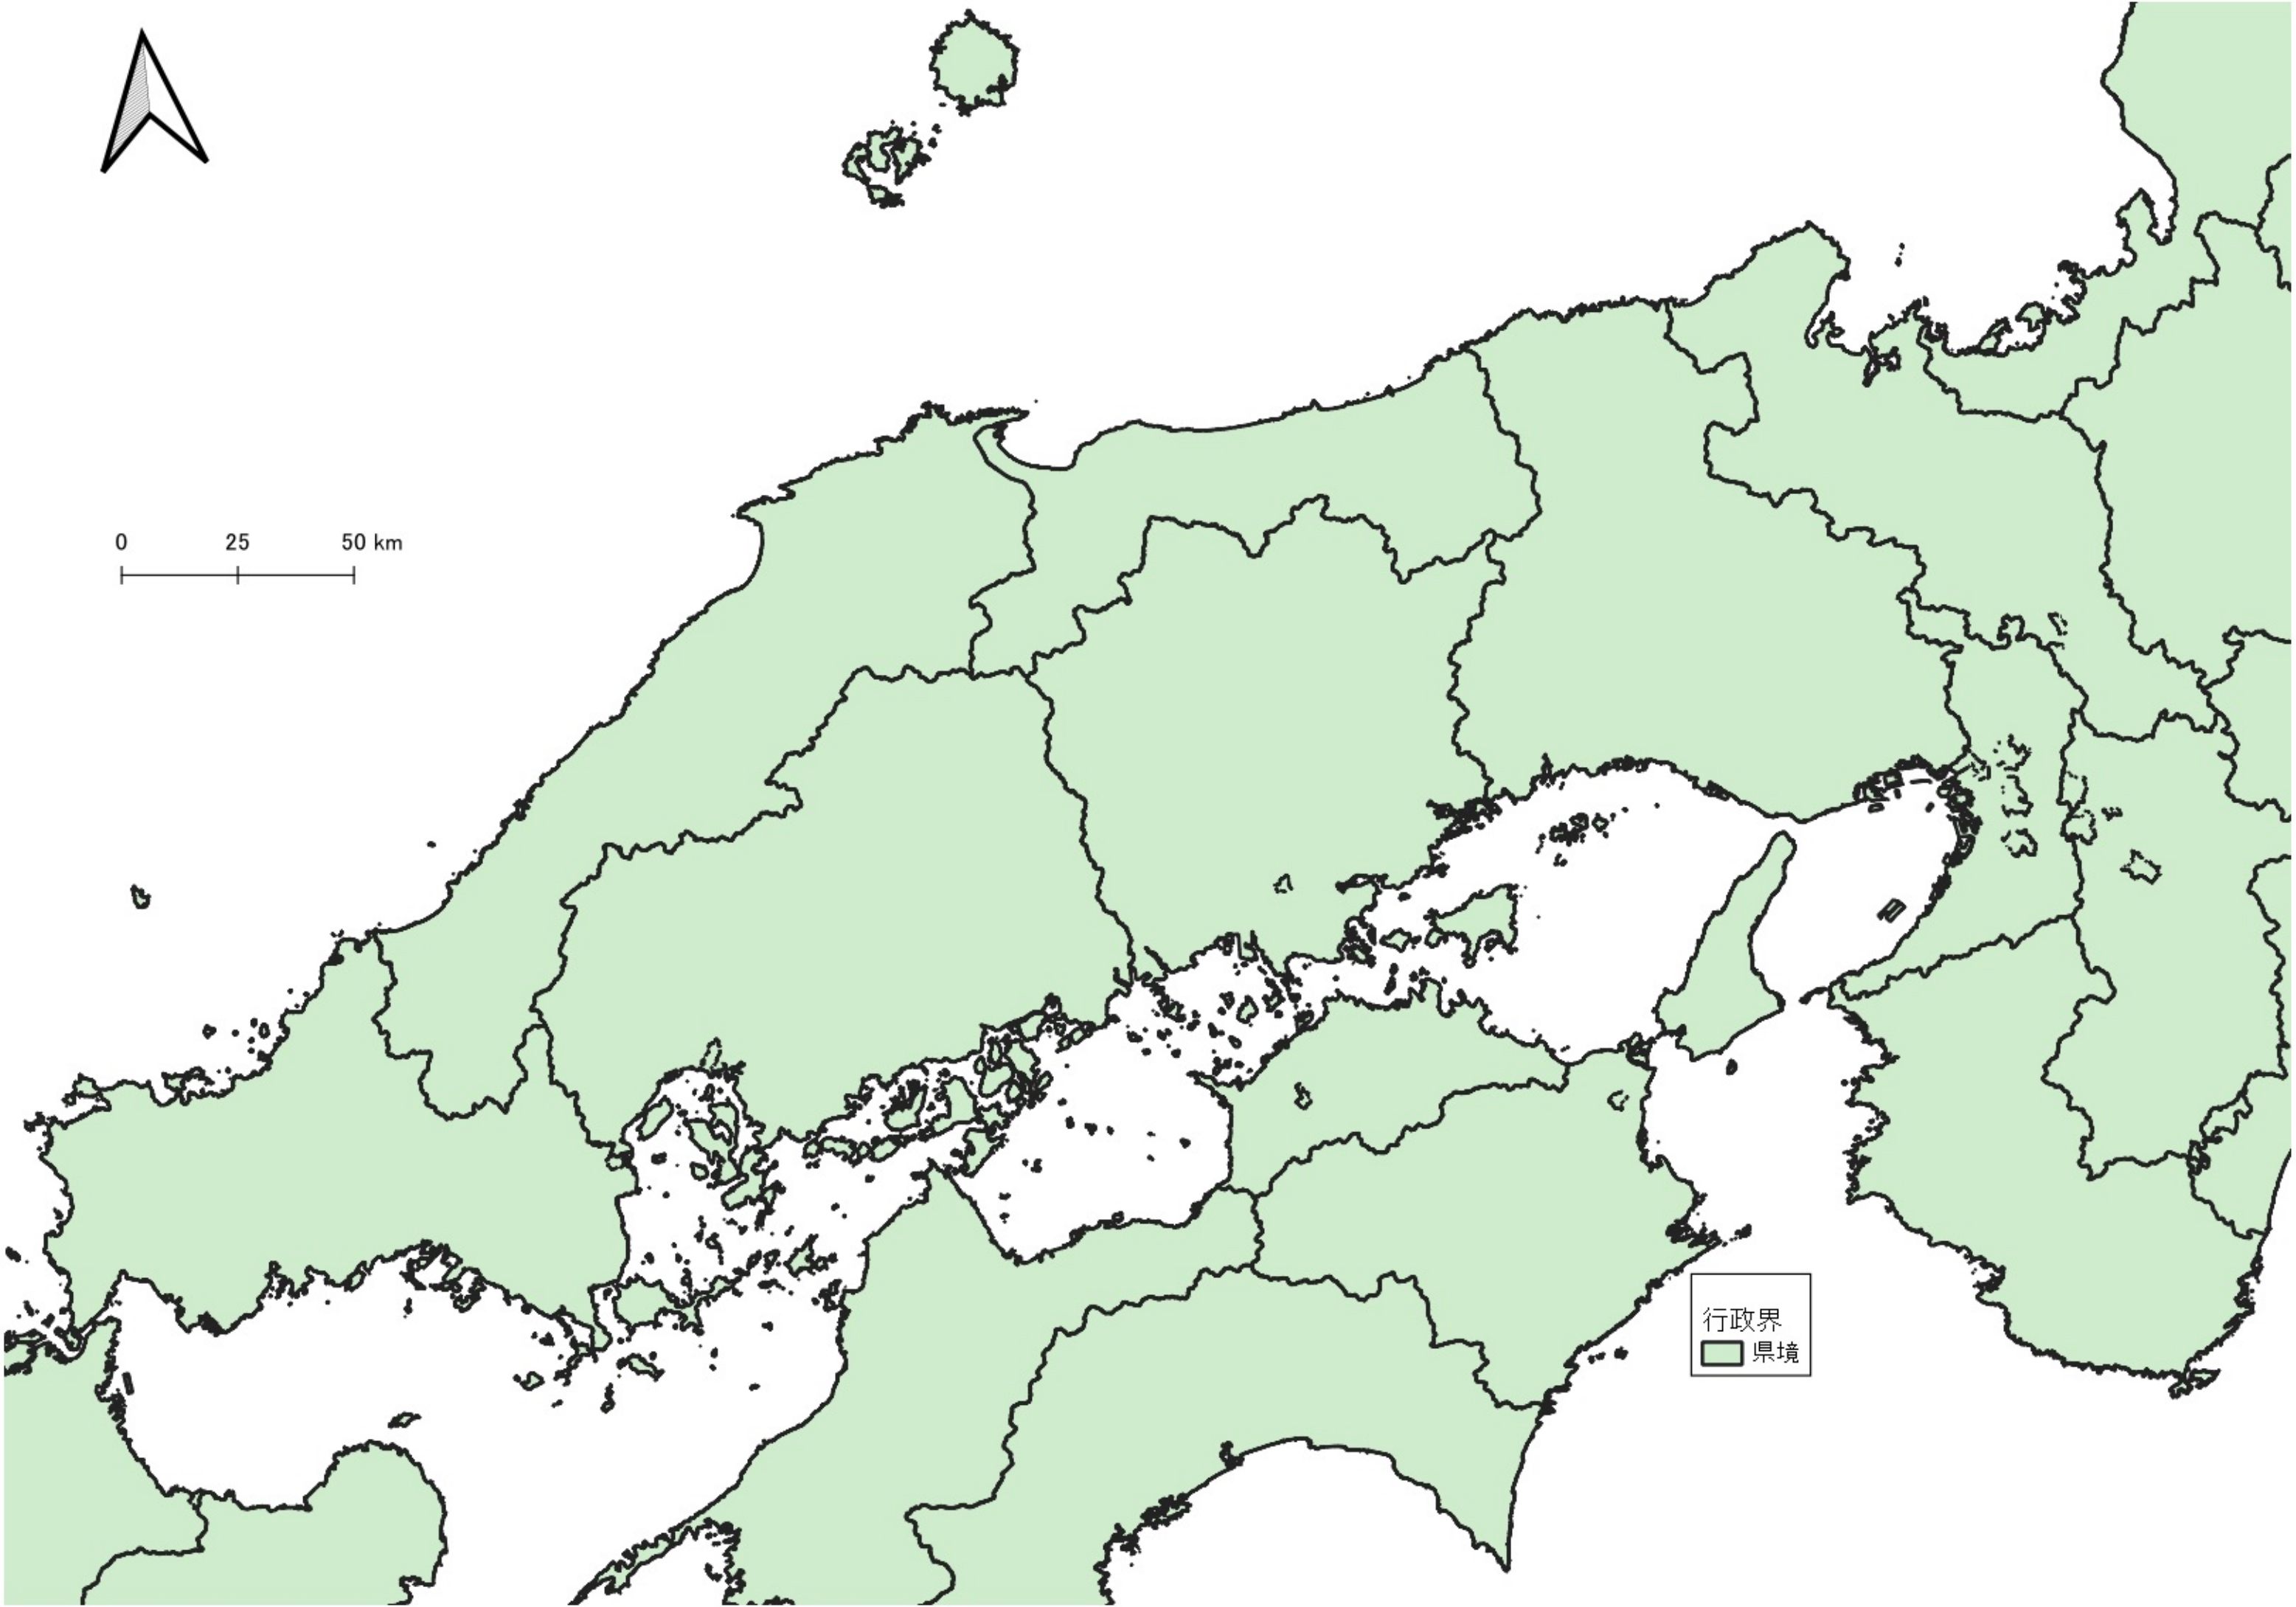

オノレカンバ  
オノレカンバ\_蓄積量  
○ ~50m<sup>2</sup>  
● 50~100m<sup>2</sup>  
● 100~200m<sup>2</sup>

行政界  
■ 県境

0 100 200 km  
|-----|-----|

行政界  
県境

0 75 150 km

オノレカンバ  
オノレカンバ\_蓄積量  
○ ~50m<sup>3</sup>  
● 50~100m<sup>3</sup>  
● 100~200m<sup>3</sup>  
行政界  
■ 県境

0 25 50 km

オノレカンバ  
オノレカンバ蓄積量  
○ ~50m<sup>3</sup>  
● 50~100m<sup>3</sup>  
● 100~200m<sup>3</sup>  
行政界  
■ 県境

0 25 50 km

0 25 50 km

行政界  
■ 県境

行政界  
■ 県境