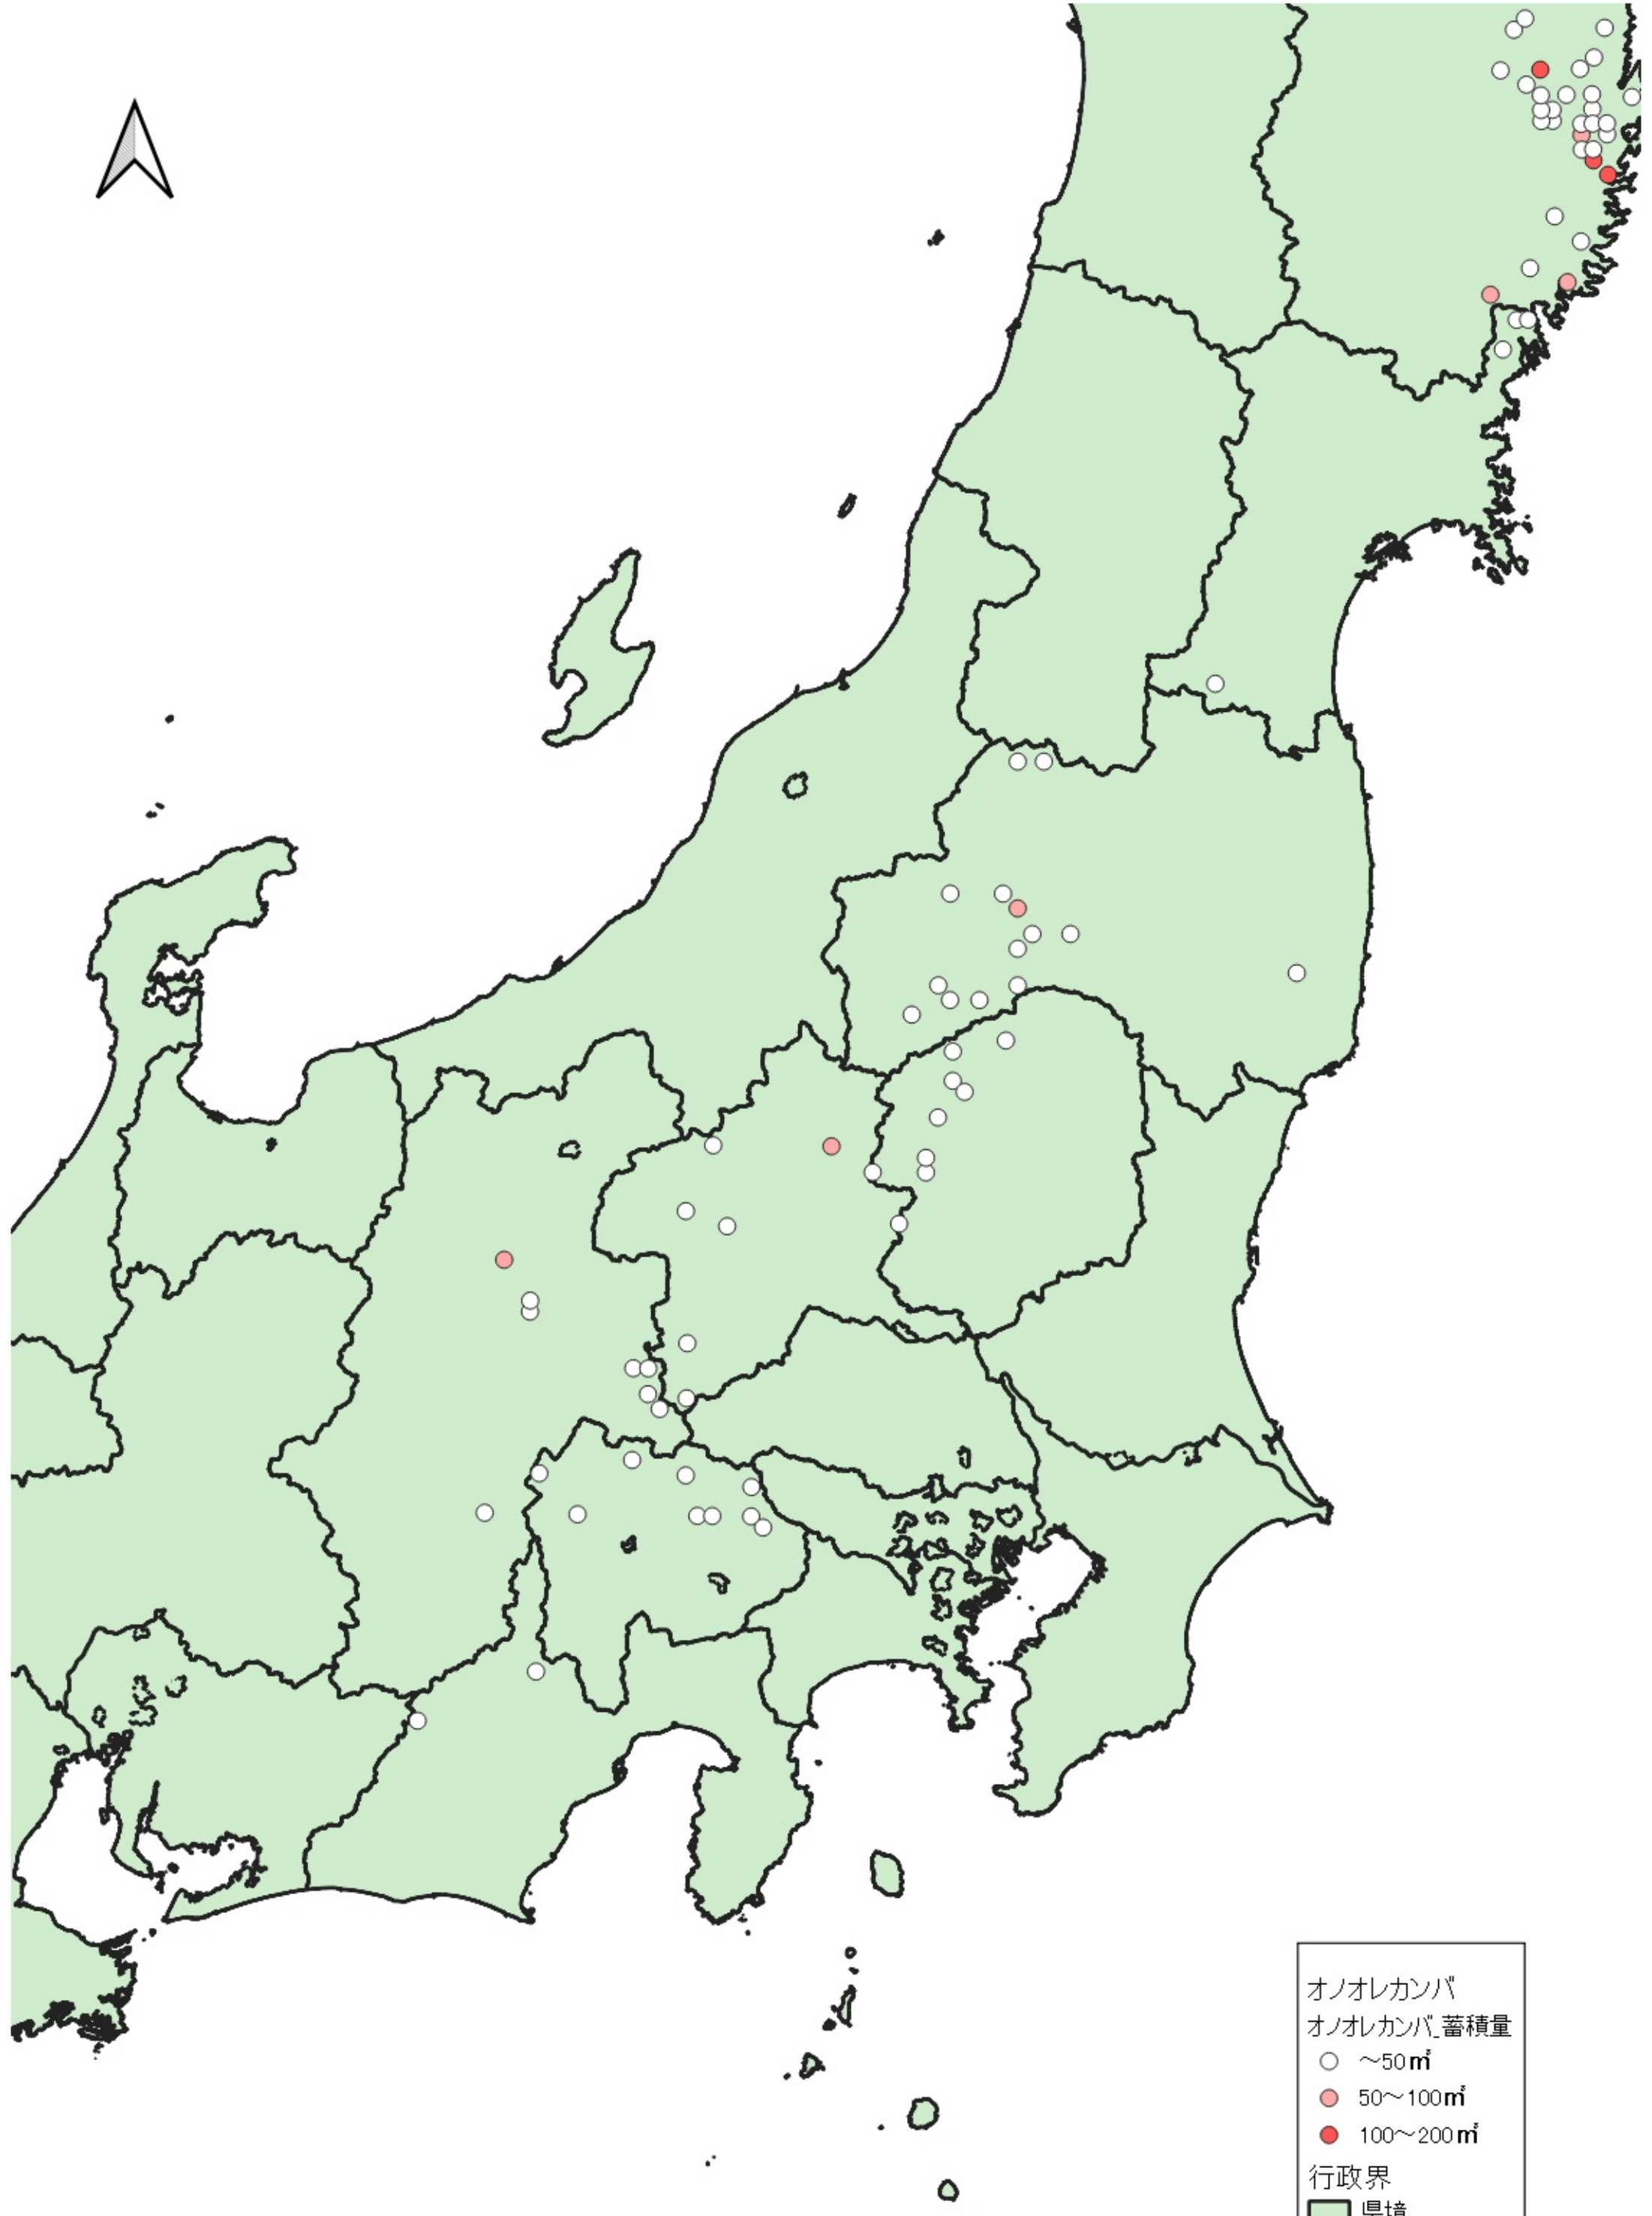

オノレカンバ  
オノレカンバ\_蓄積量  
○ ~50m<sup>2</sup>  
● 50~100m<sup>2</sup>  
● 100~200m<sup>2</sup>

行政界  
■ 県境

0 100 200 km  
|-----|-----|

行政界  
県境

0 75 150 km

オノレカンバ  
オノレカンバ\_蓄積量  
○ ~50m<sup>3</sup>  
● 50~100m<sup>3</sup>  
● 100~200m<sup>3</sup>  
行政界  
■ 県境

0 25 50 km

オノレカンバ  
オノレカンバ蓄積量  
○ ~50m<sup>3</sup>  
● 50~100m<sup>3</sup>  
● 100~200m<sup>3</sup>  
行政界  
■ 県境

0 25 50 km

0 25 50 km

行政界  
■ 県境

行政界  
■ 県境