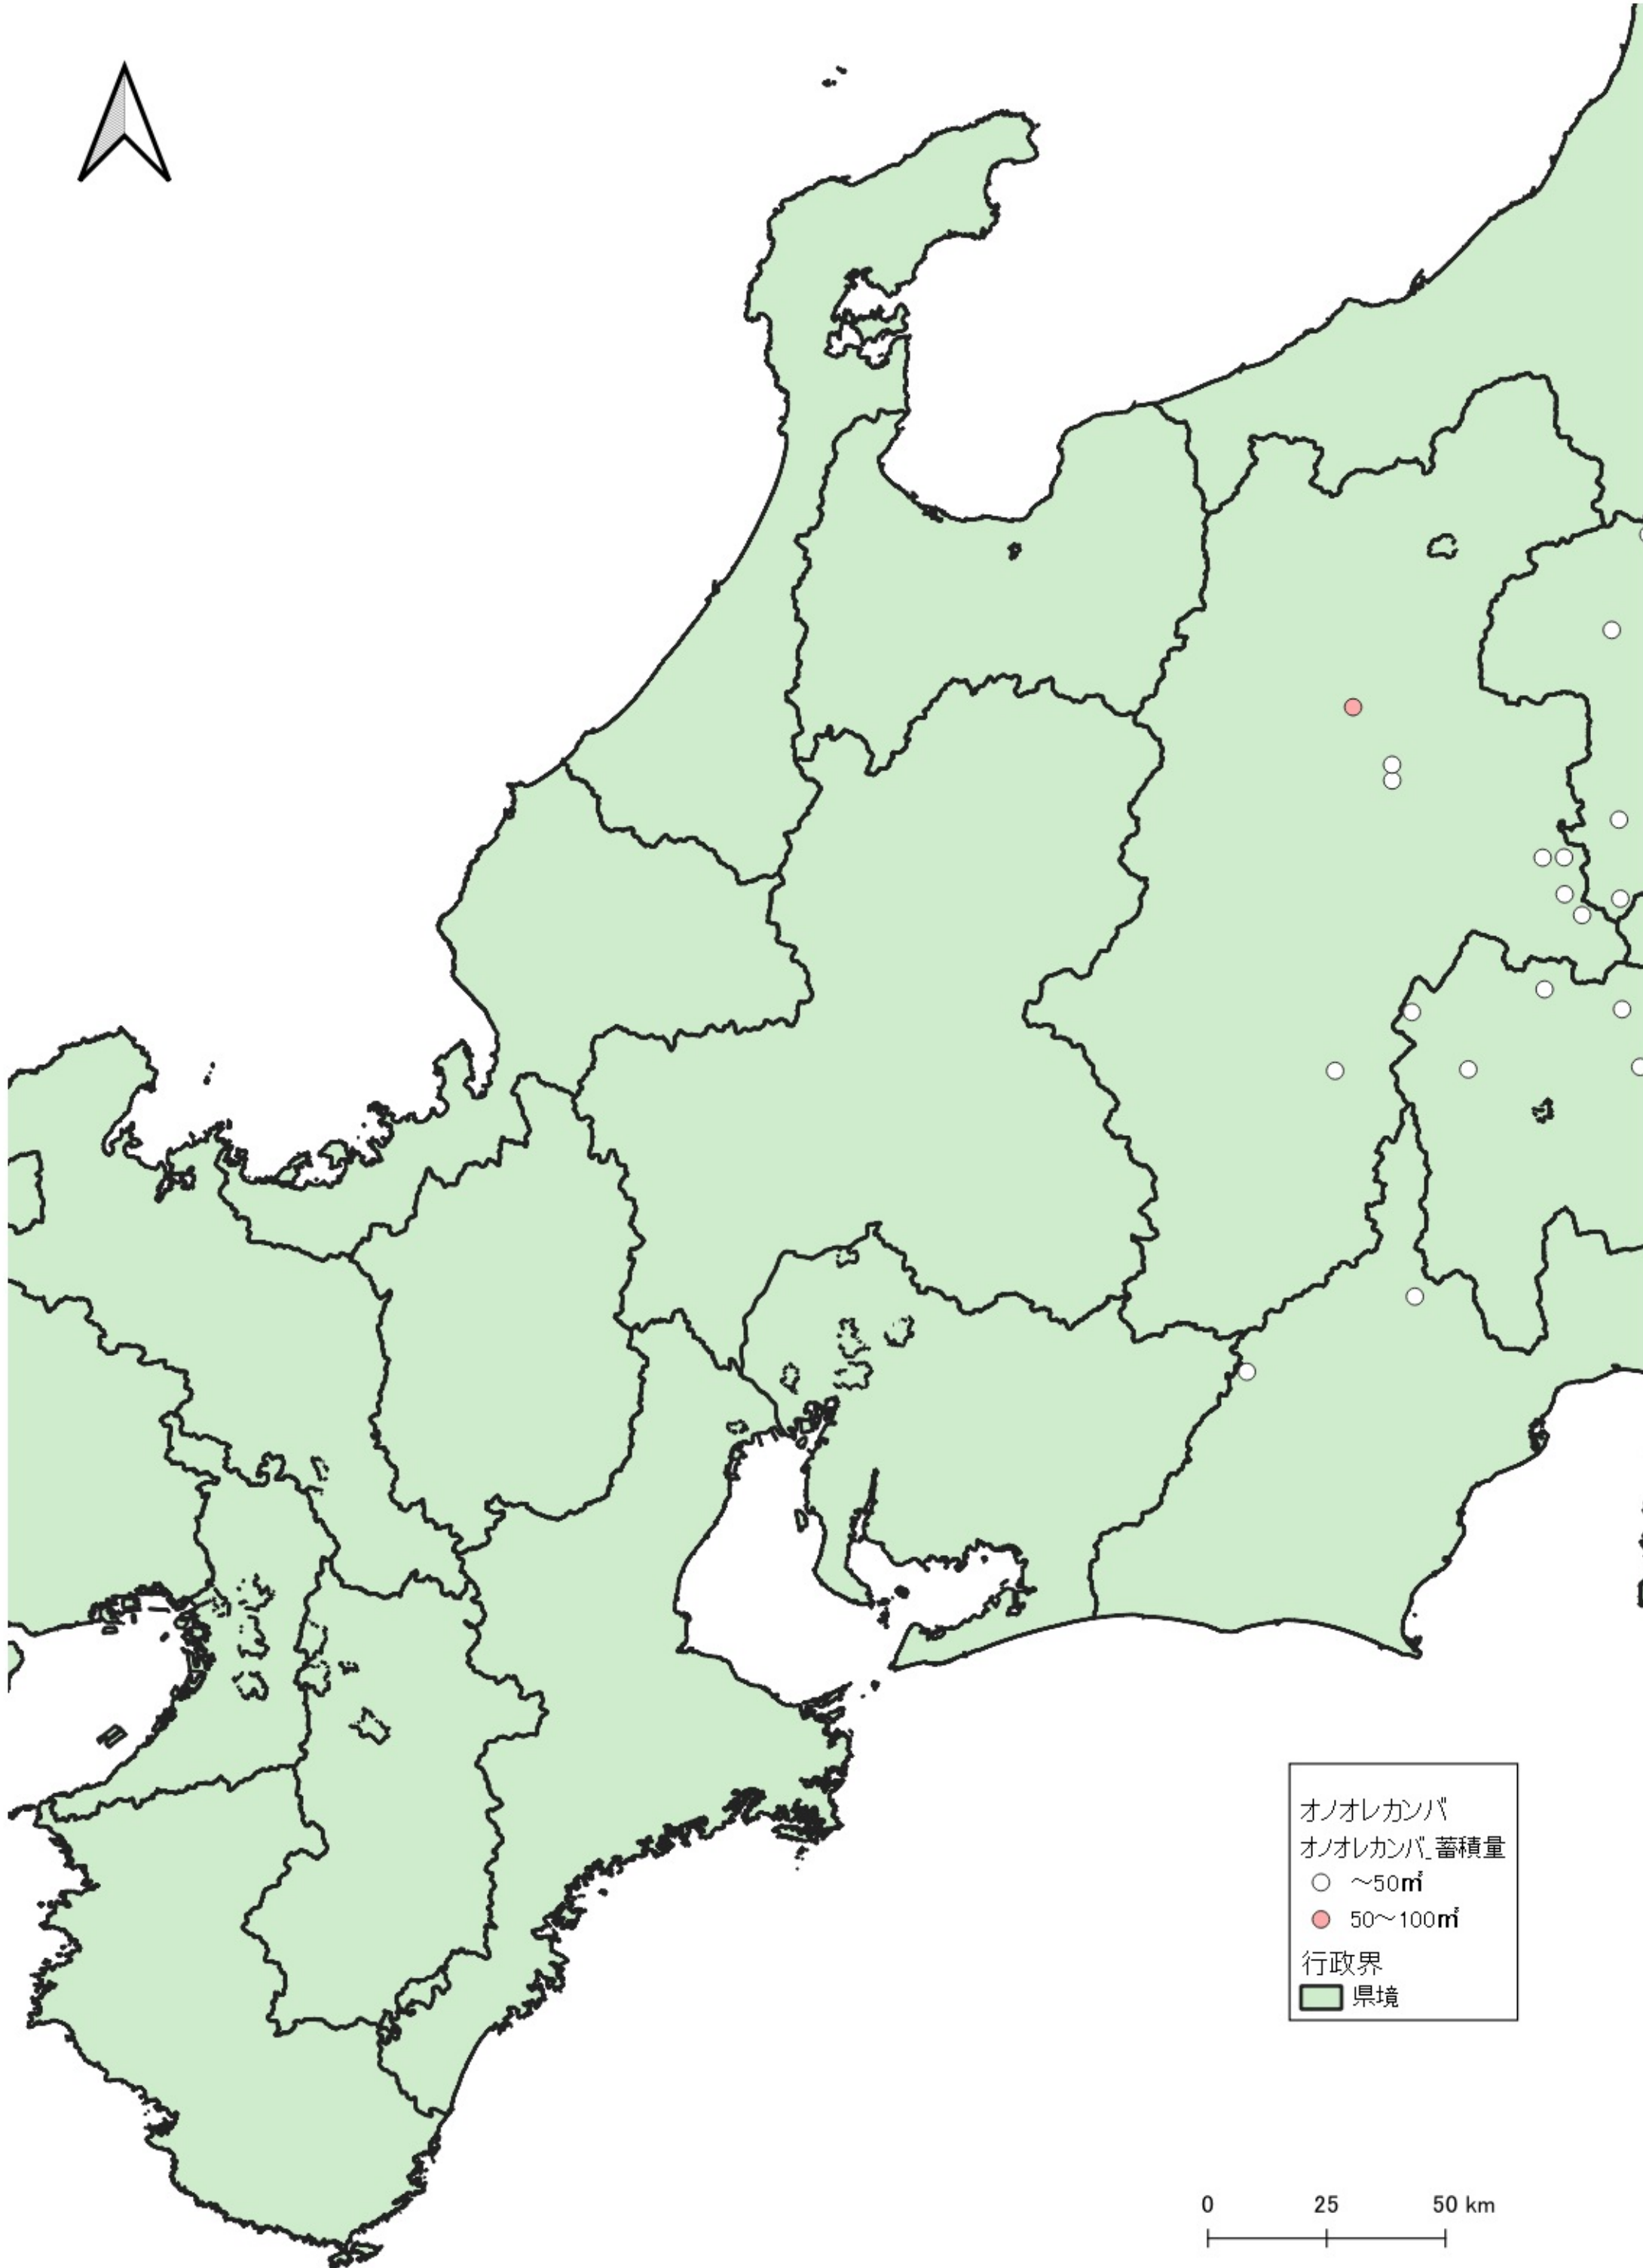

オノレカンバ  
オノレカンバ\_蓄積量  
○ ~50m<sup>2</sup>  
● 50~100m<sup>2</sup>  
● 100~200m<sup>2</sup>

行政界  
■ 県境

0 100 200 km  
|-----|-----|

行政界  
県境

0 75 150 km

オノレカンバ  
オノレカンバ\_蓄積量  
○ ~50m<sup>3</sup>  
● 50~100m<sup>3</sup>  
● 100~200m<sup>3</sup>  
行政界  
■ 県境

0 25 50 km

オノレカンバ  
オノレカンバ蓄積量  
○ ~50m<sup>3</sup>  
● 50~100m<sup>3</sup>  
● 100~200m<sup>3</sup>  
行政界  
■ 県境

0 25 50 km

0 25 50 km

行政界  
■ 県境

行政界  
■ 県境