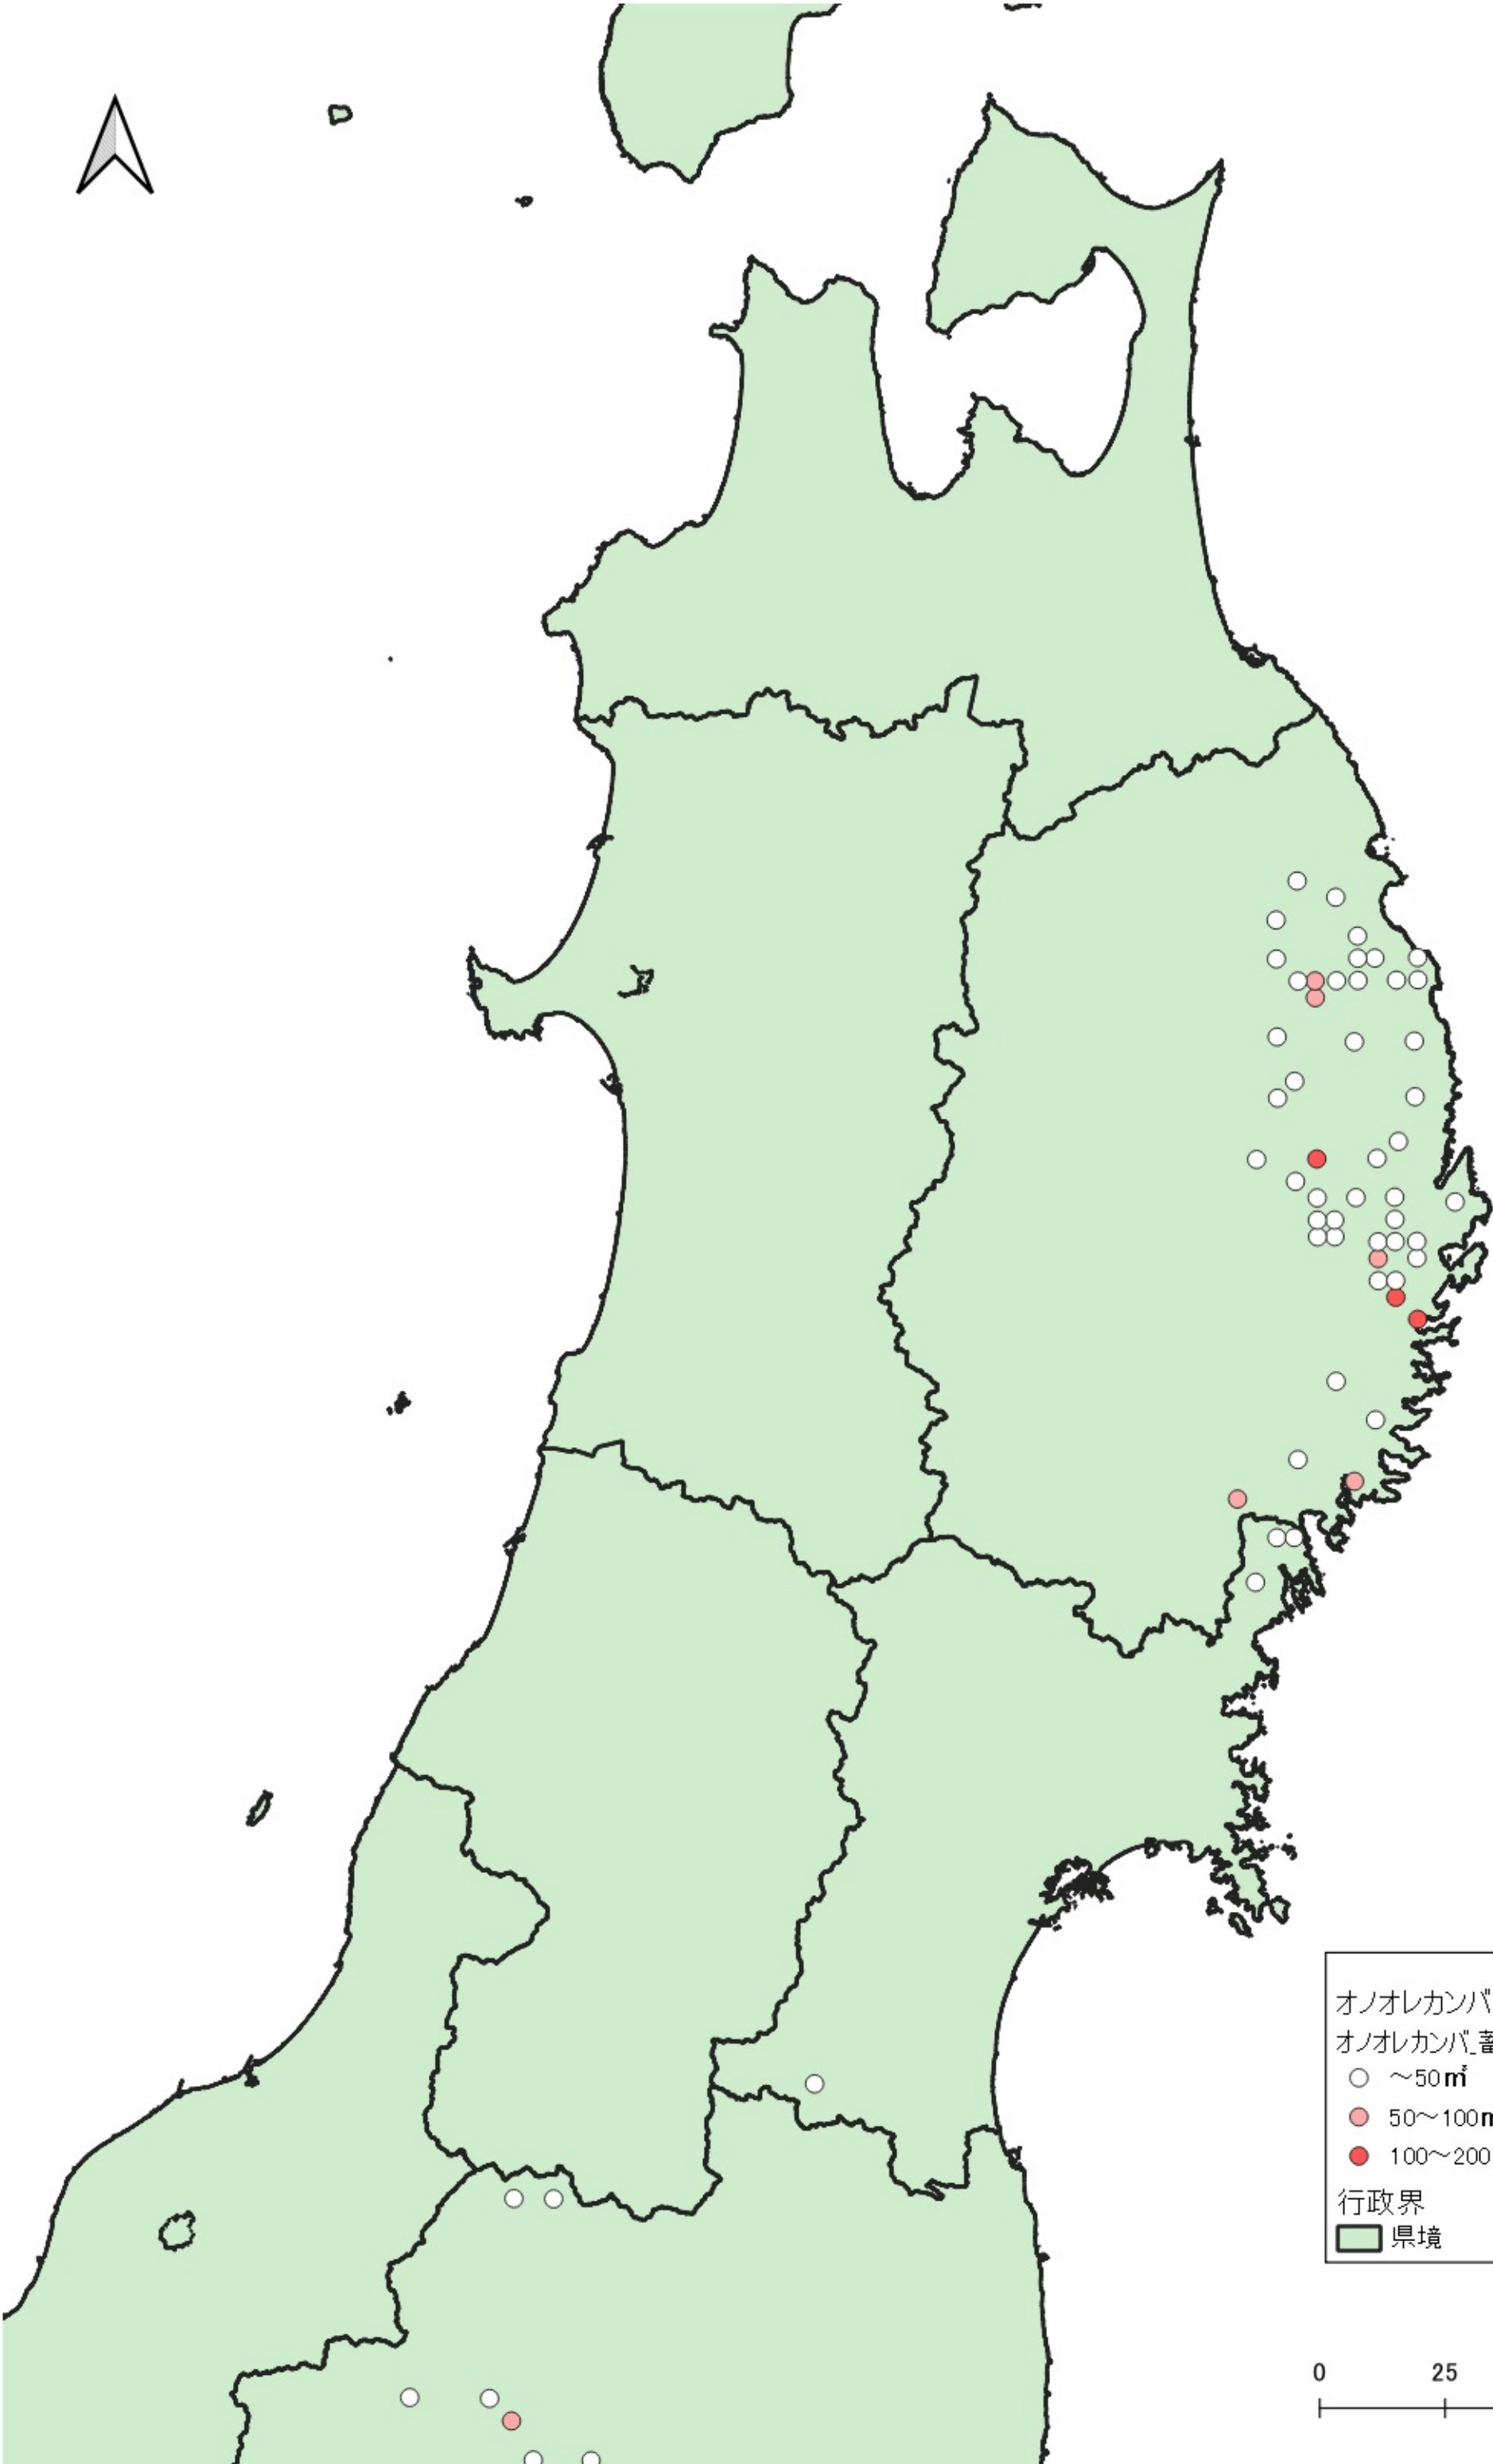

オノレカンバ  
オノレカンバ\_蓄積量  
○ ~50m<sup>2</sup>  
● 50~100m<sup>2</sup>  
● 100~200m<sup>2</sup>

行政界  
■ 県境

0 100 200 km  
|-----|-----|

行政界  
県境

0 75 150 km

オノレカンバ  
オノレカンバ\_蓄積量  
○ ~50m<sup>3</sup>  
● 50~100m<sup>3</sup>  
● 100~200m<sup>3</sup>  
行政界  
■ 県境

0 25 50 km

オノレカンバ  
オノレカンバ蓄積量  
○ ~50m<sup>3</sup>  
● 50~100m<sup>3</sup>  
● 100~200m<sup>3</sup>  
行政界  
■ 県境

0 25 50 km

0 25 50 km

行政界  
■ 県境

行政界  
■ 県境