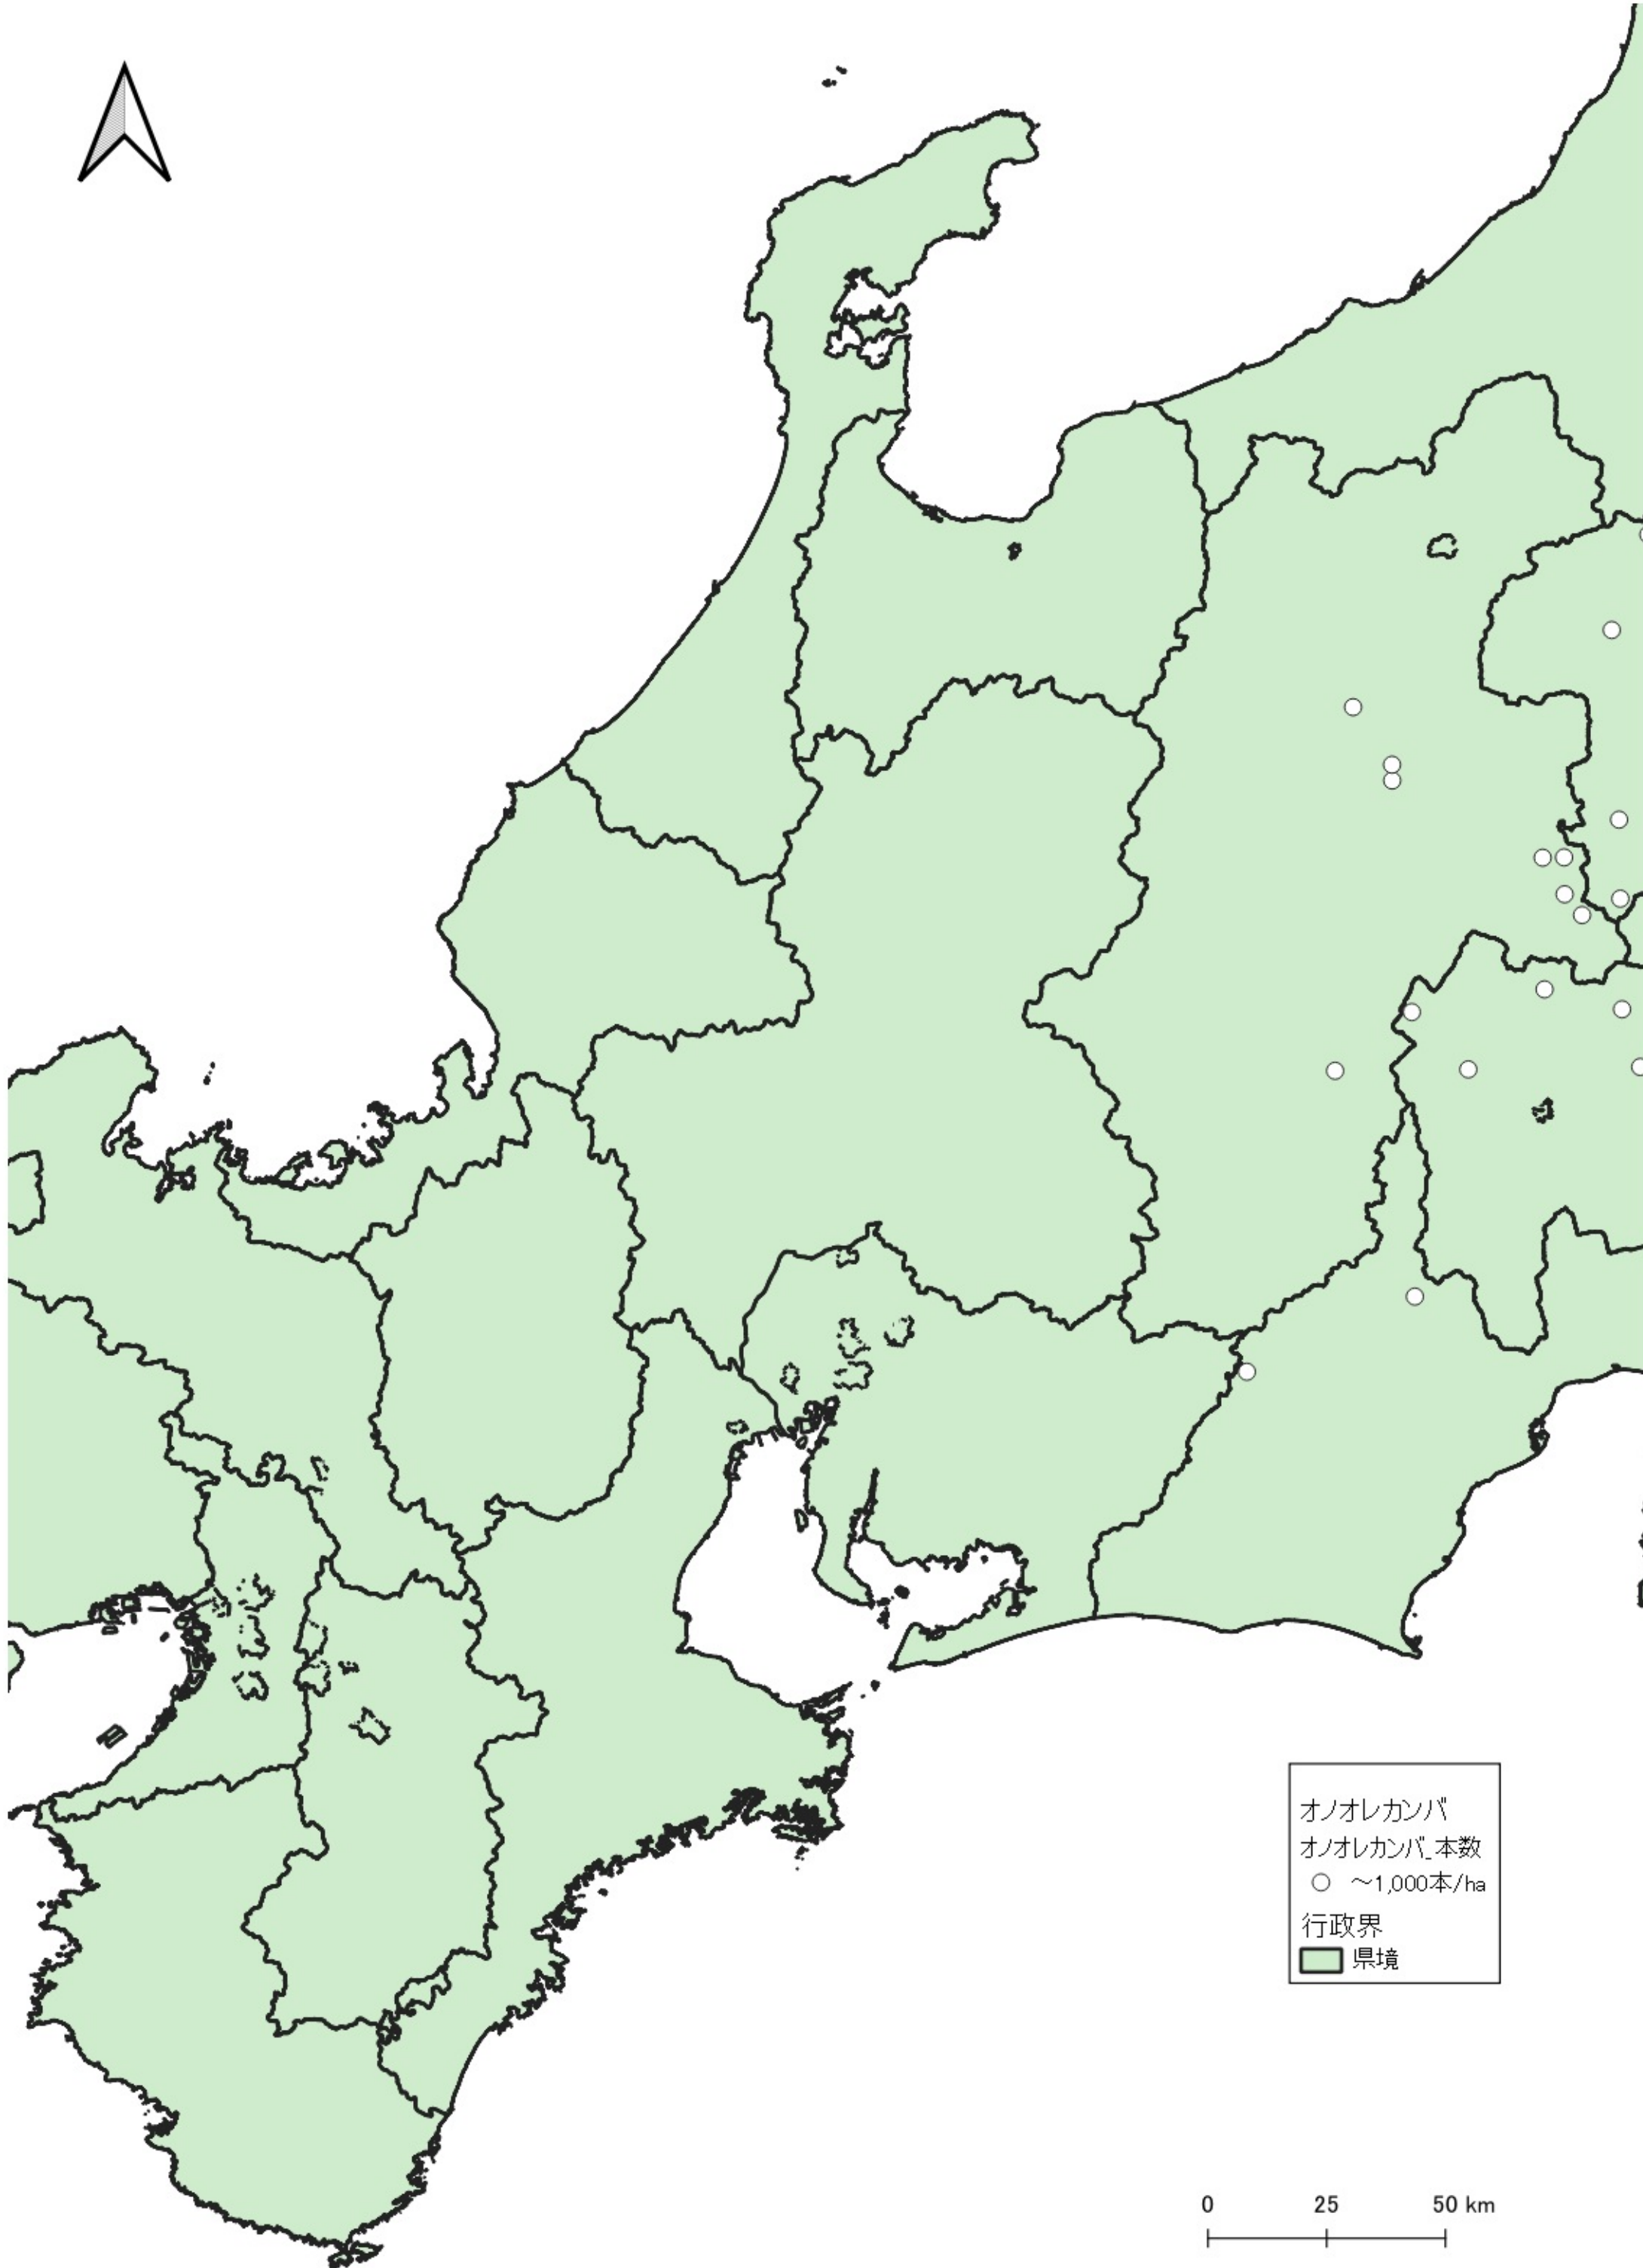

オノオレカンバ
オノオレカンバ_本数
○ ~1,000本/ha
● 1,000~2,000本/ha
行政界
■ 県境

0 100 200 km
|-----|-----|

行政界
県境

0 75 150 km

0 25 50 km

行政界
県境

行政界
■ 県境

0 25 50 km