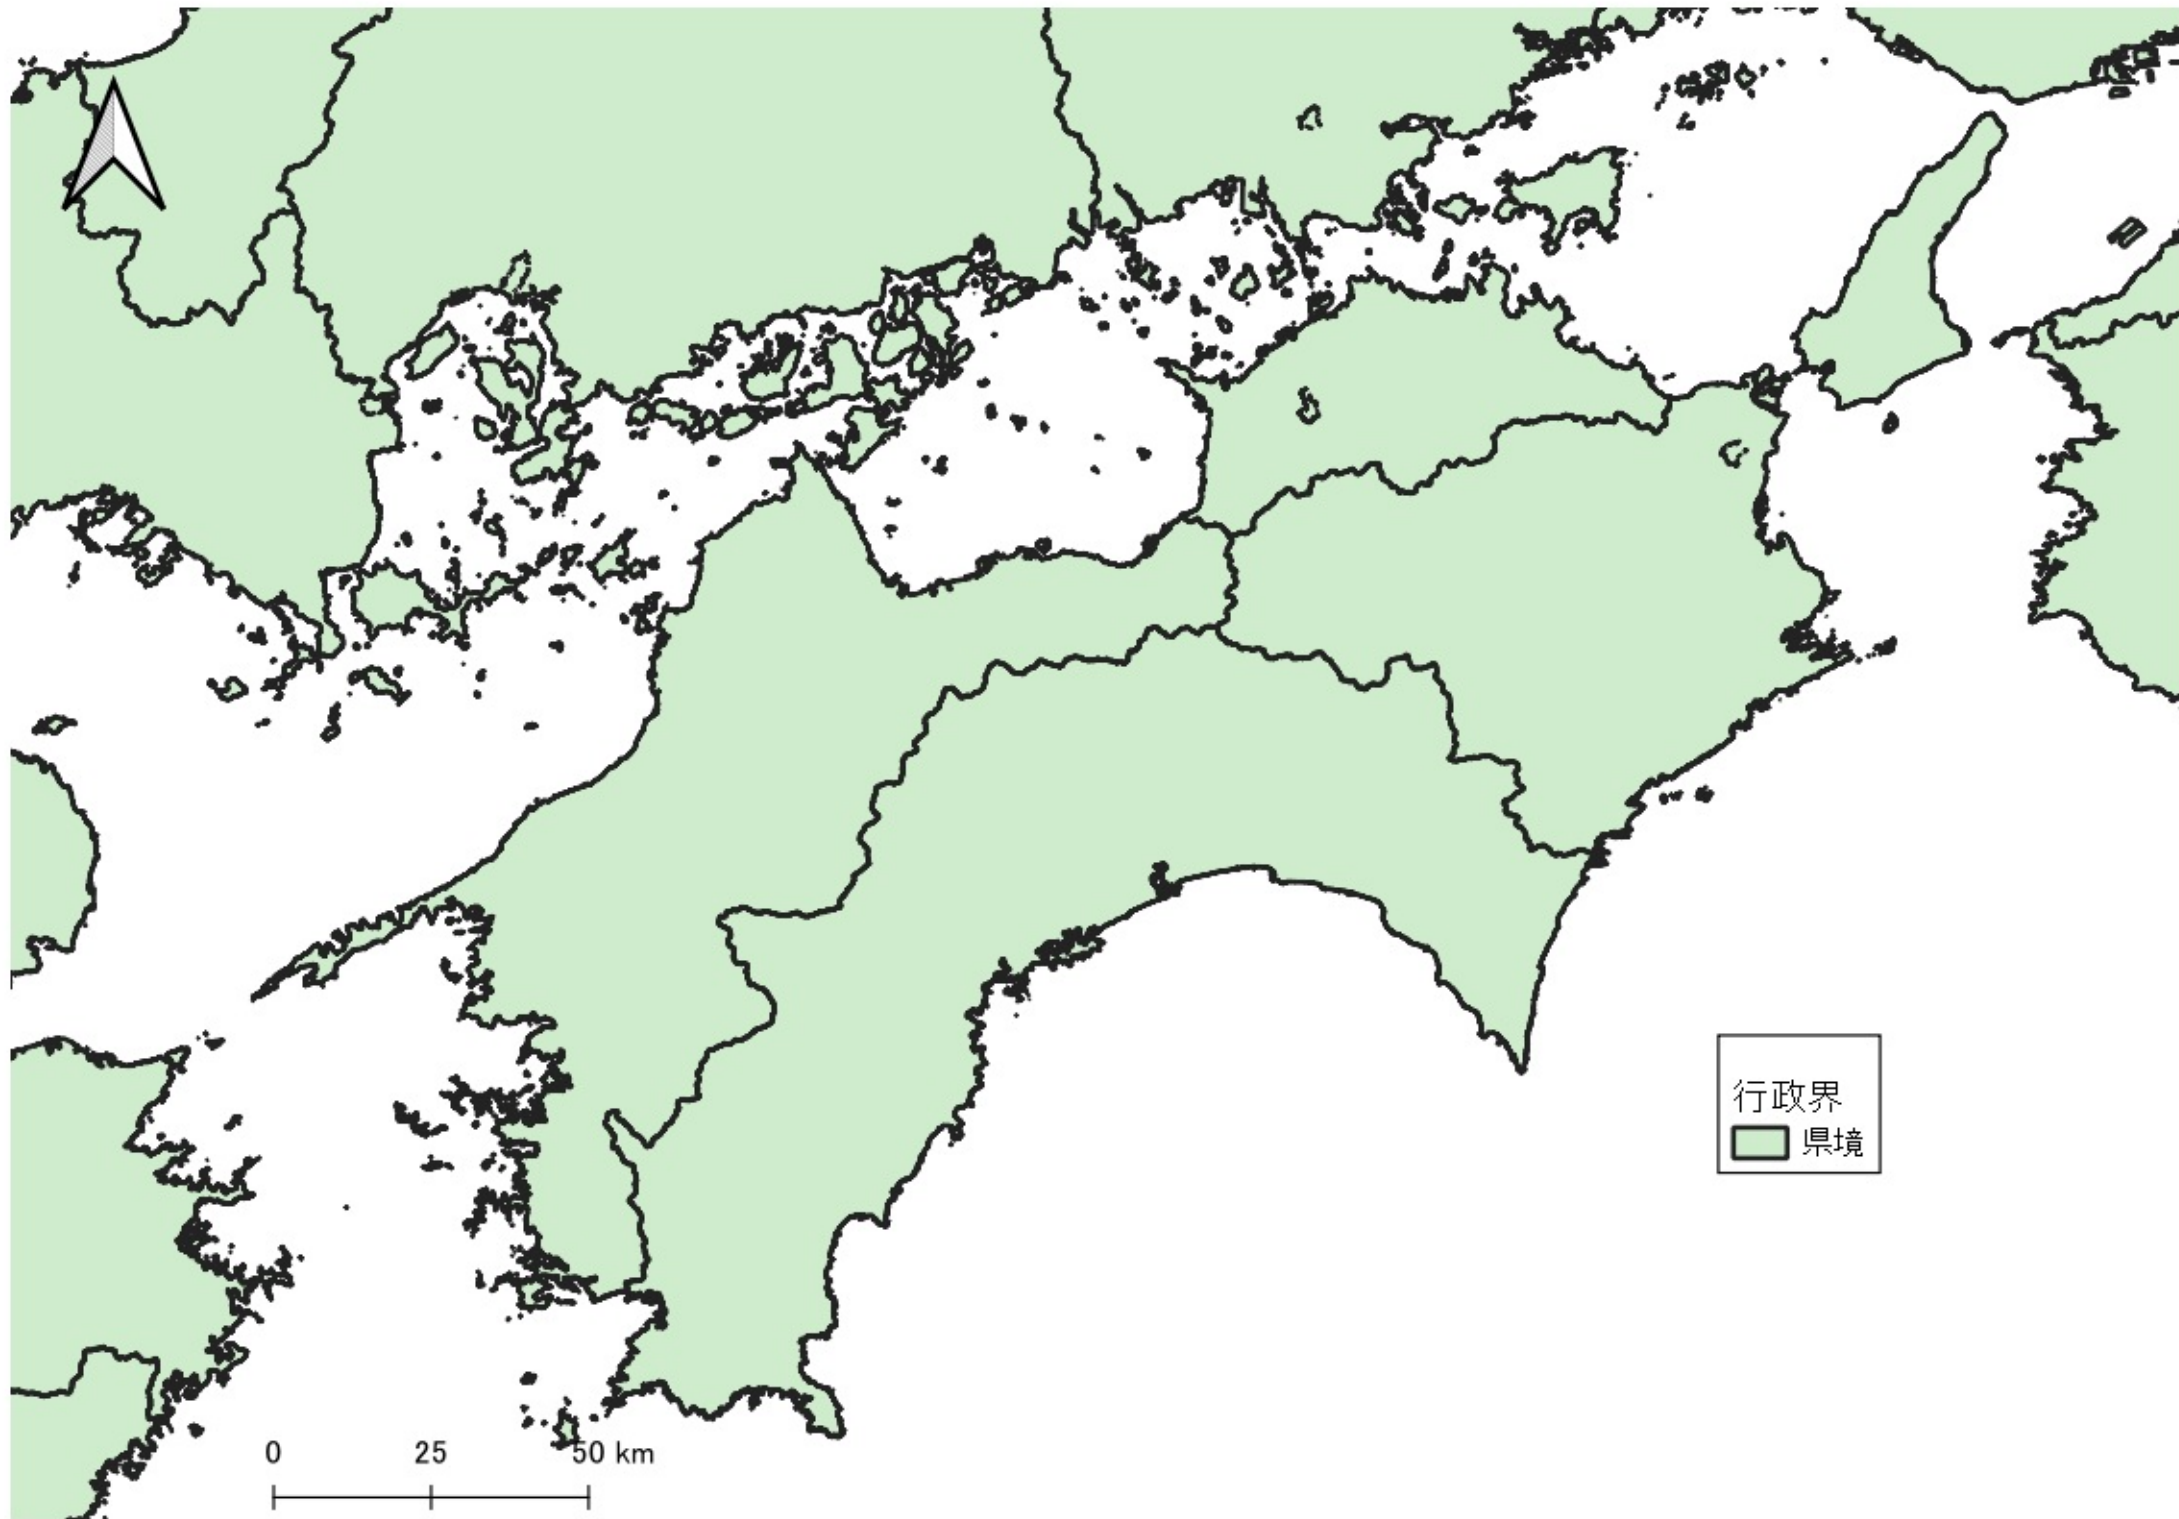

オノオレカンバ
オノオレカンバ_本数
○ ~1,000本/ha
● 1,000~2,000本/ha
行政界
■ 県境

0 100 200 km
|-----|-----|

行政界
県境

0 75 150 km

0 25 50 km

行政界
県境

行政界
■ 県境

0 25 50 km