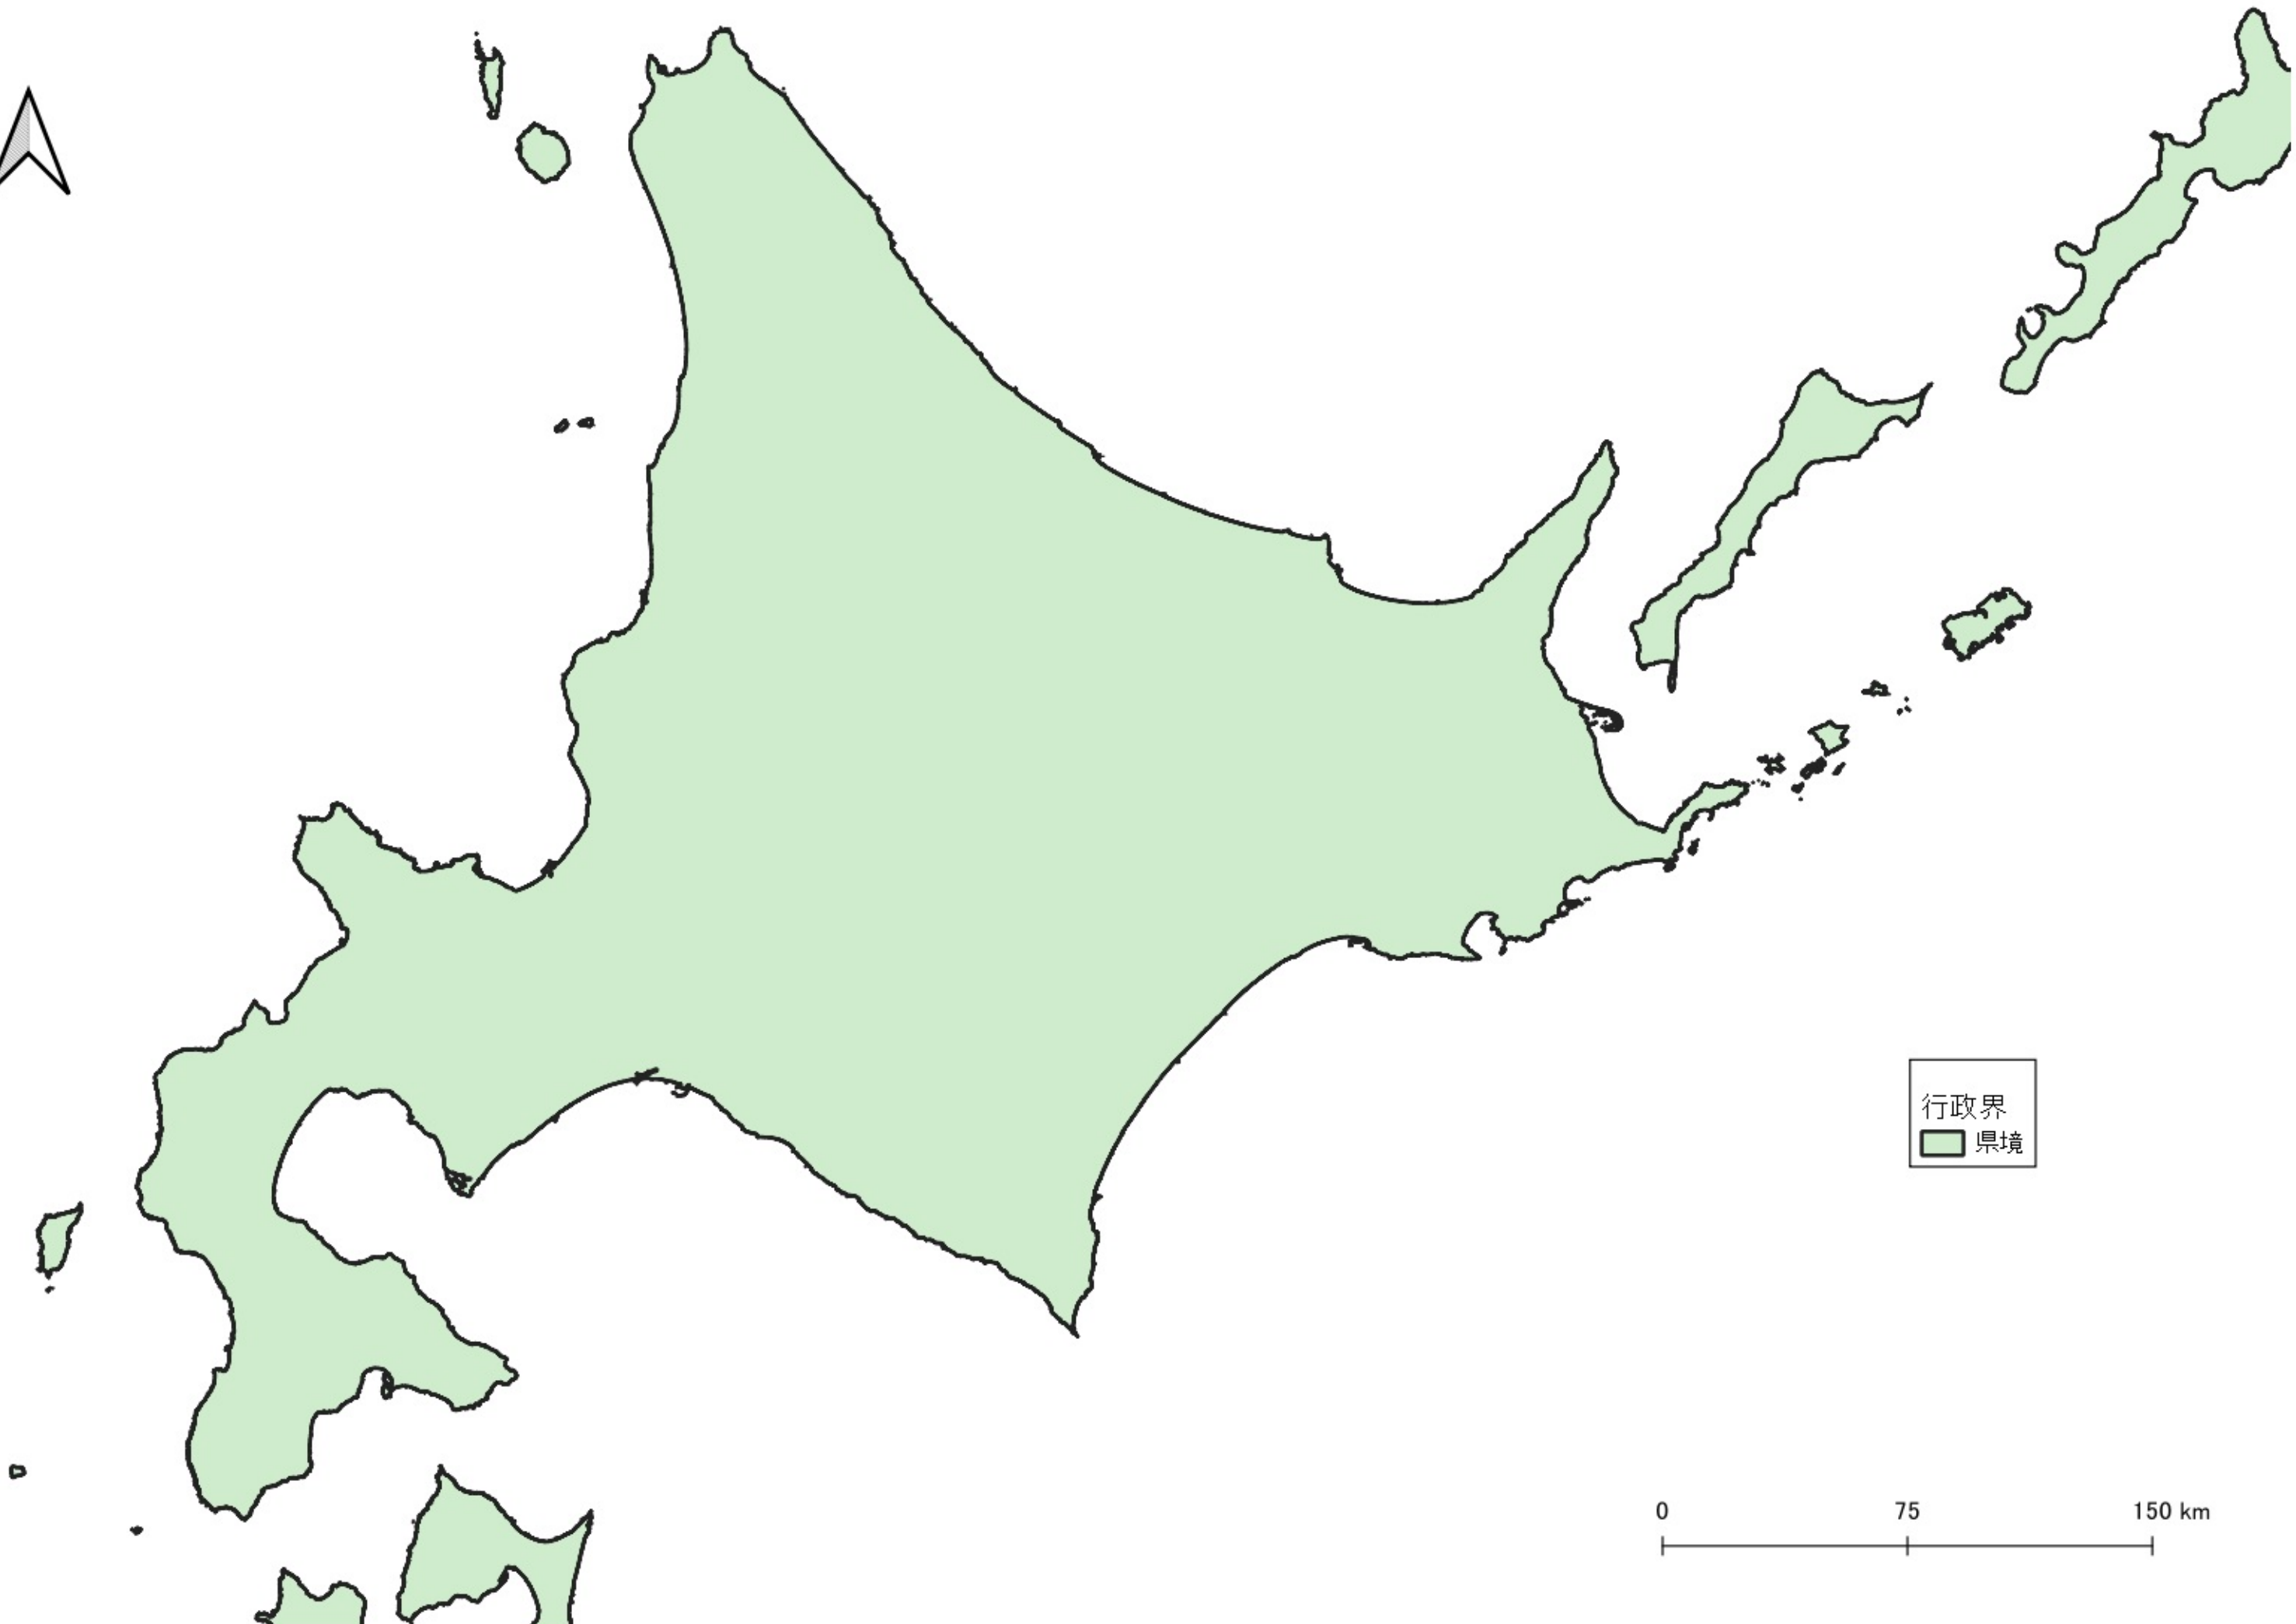

オノオレカンバ
オノオレカンバ_本数
○ ~1,000本/ha
● 1,000~2,000本/ha
行政界
■ 県境

0 100 200 km
|-----|-----|

行政界
県境

0 75 150 km

0 25 50 km

行政界
県境

行政界
■ 県境

0 25 50 km