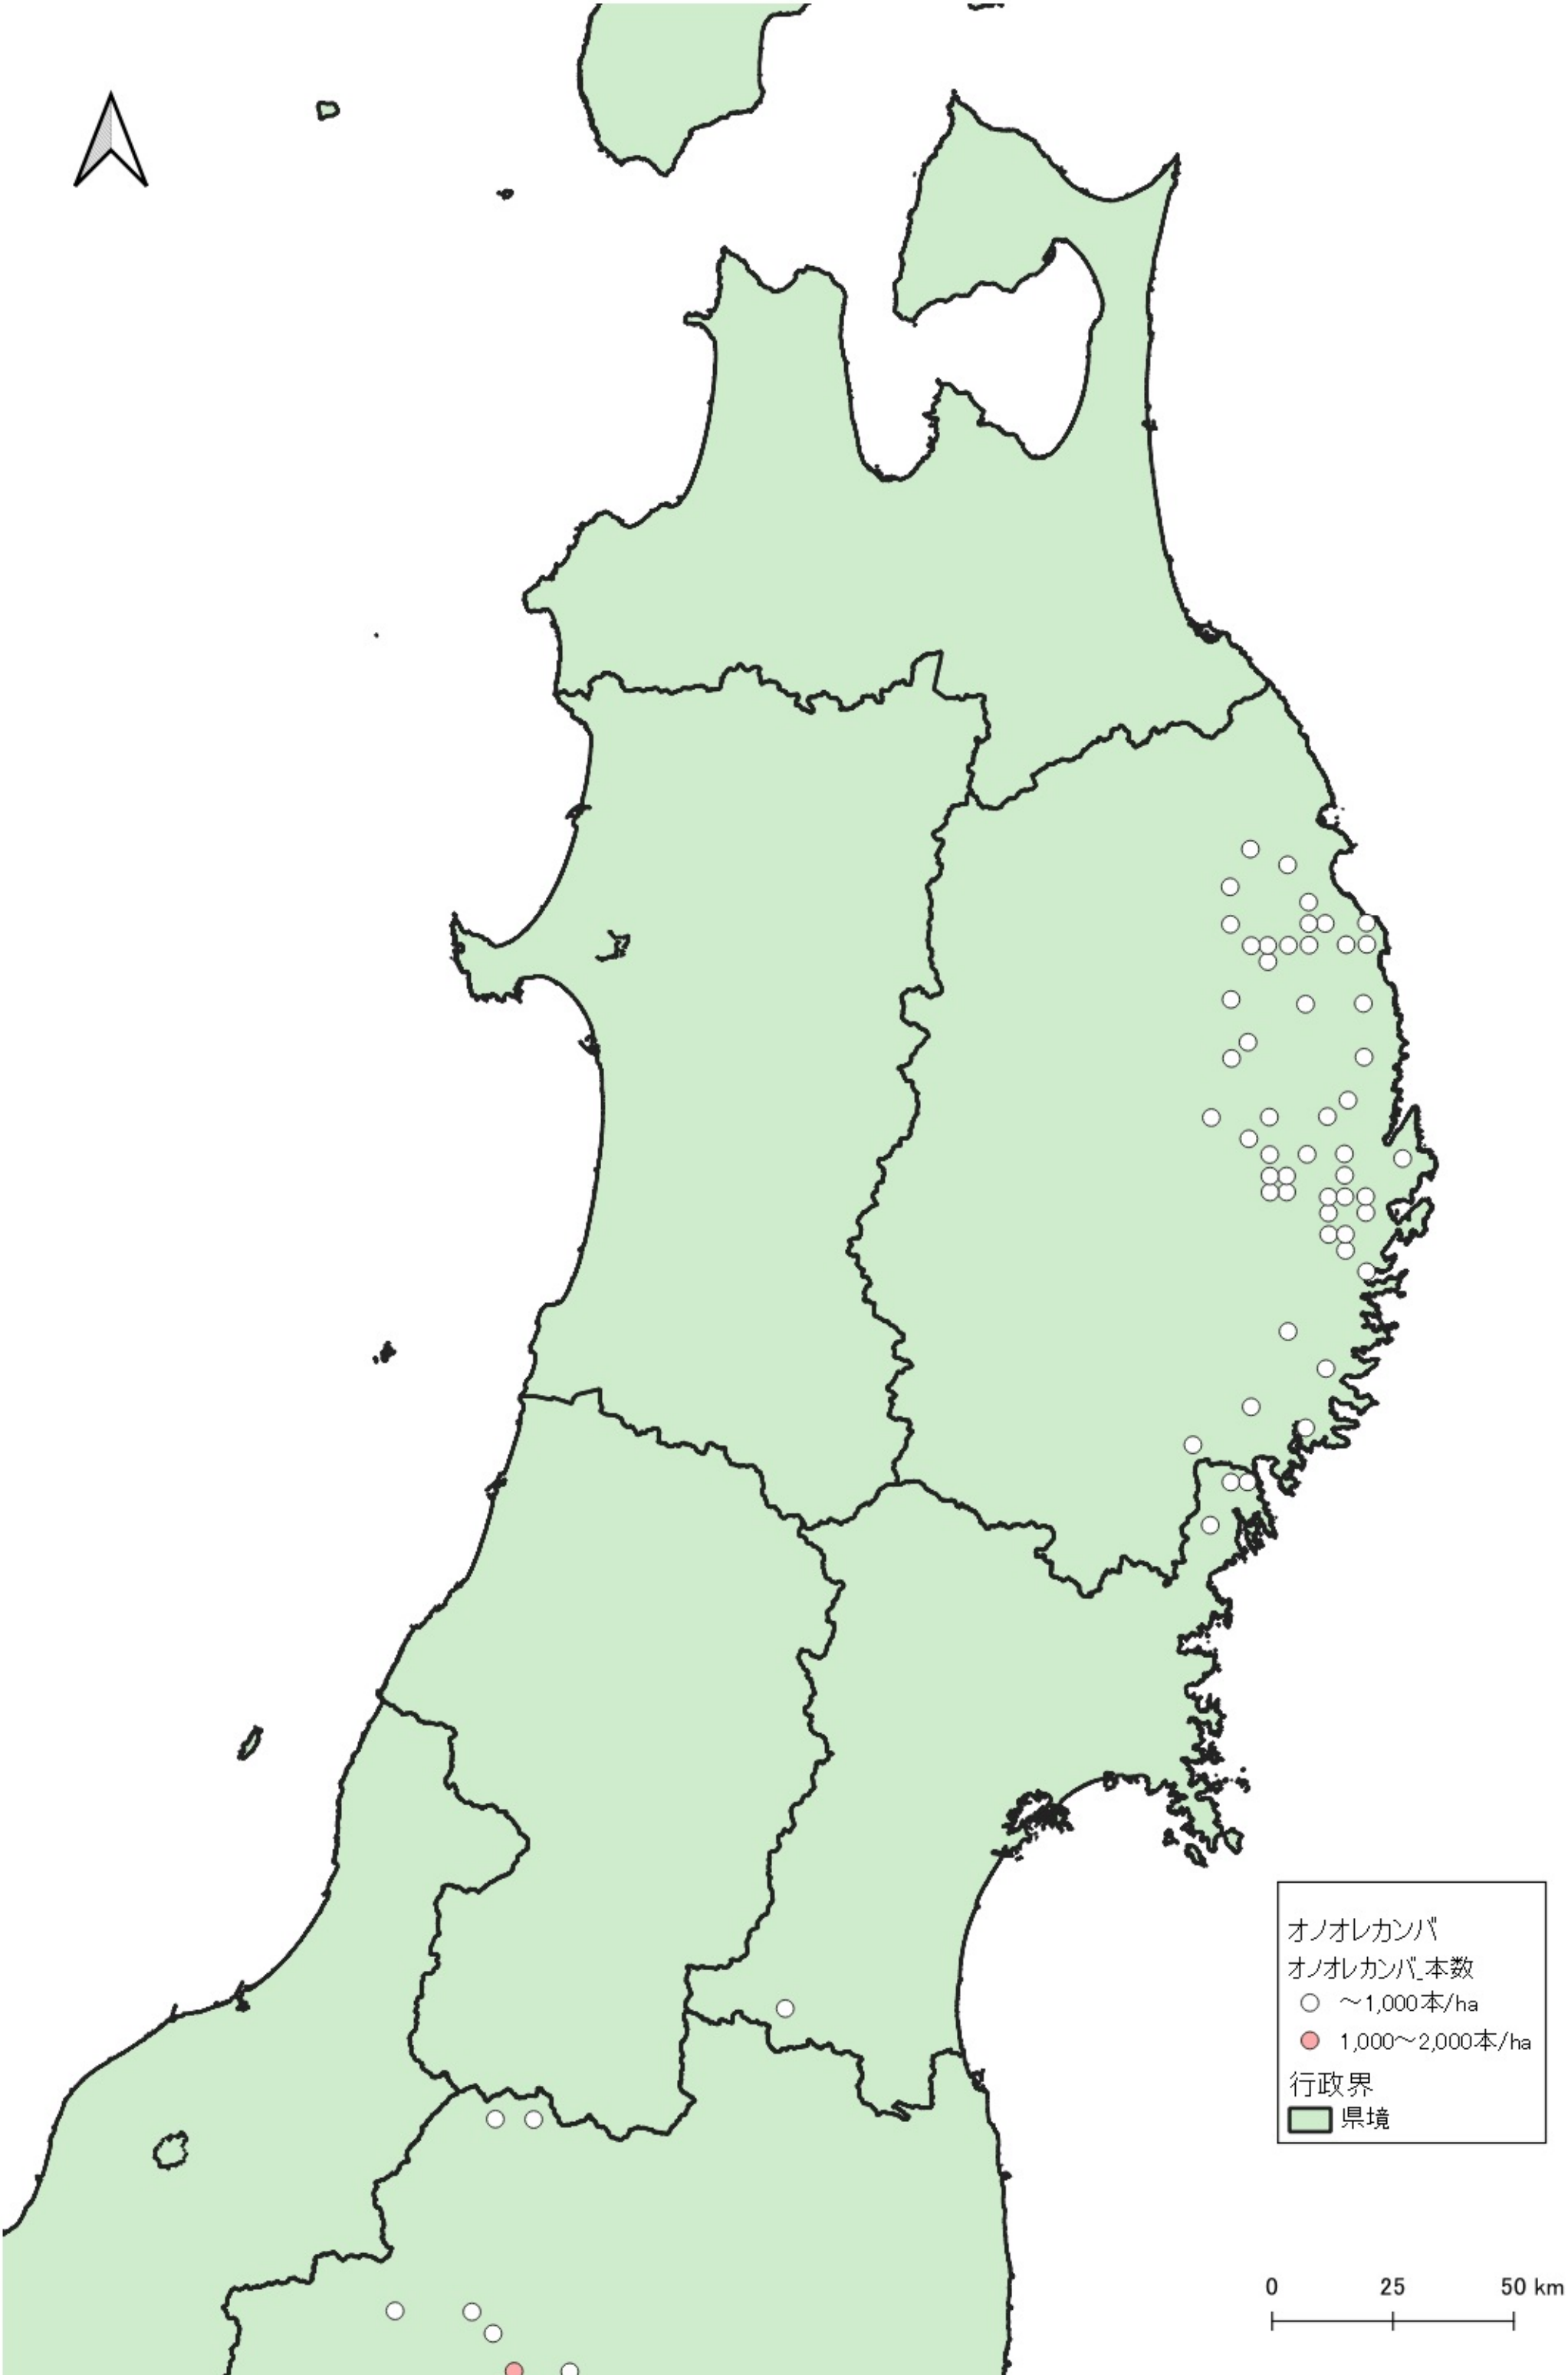

オノオレカンバ
オノオレカンバ_本数
○ ~1,000本/ha
● 1,000~2,000本/ha
行政界
■ 県境

0 100 200 km
|-----|-----|

行政界
県境

0 75 150 km

0 25 50 km

行政界
県境

行政界
■ 県境

0 25 50 km