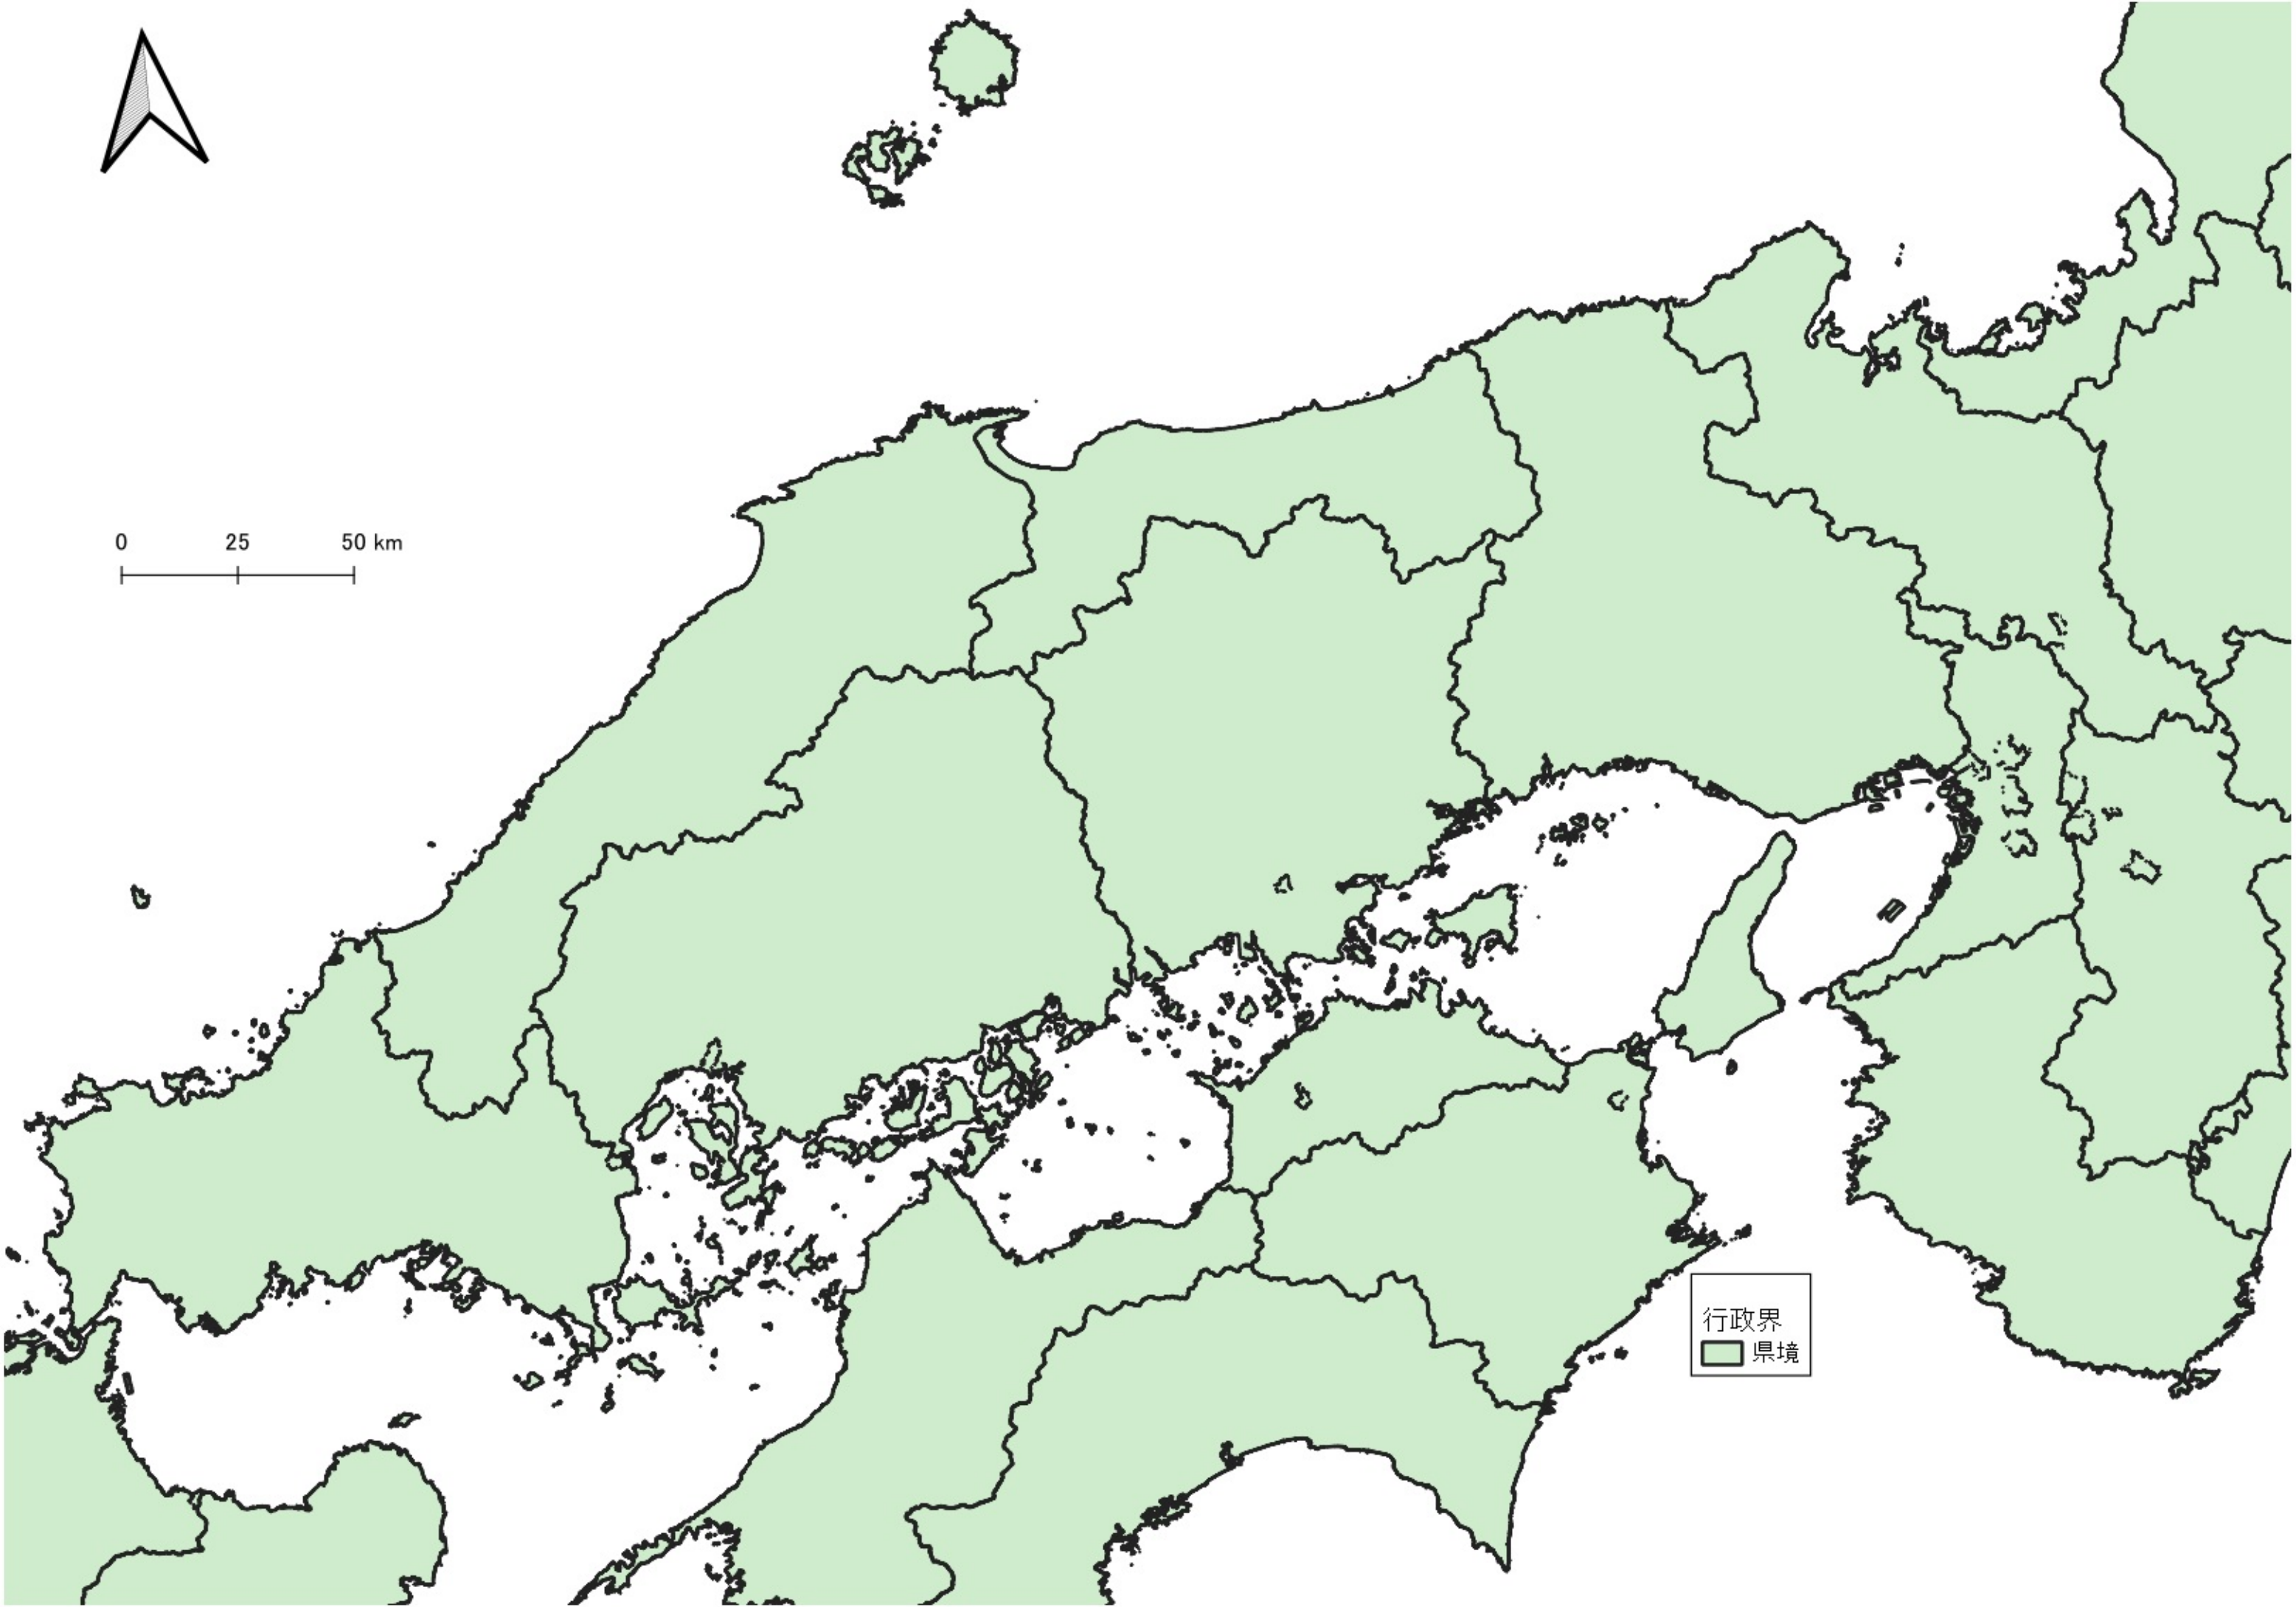

オノオレカンバ
オノオレカンバ_本数
○ ~1,000本/ha
● 1,000~2,000本/ha
行政界
■ 県境

0 100 200 km
|-----|-----|

行政界
県境

0 75 150 km

0 25 50 km

行政界
県境

行政界
■ 県境

0 25 50 km