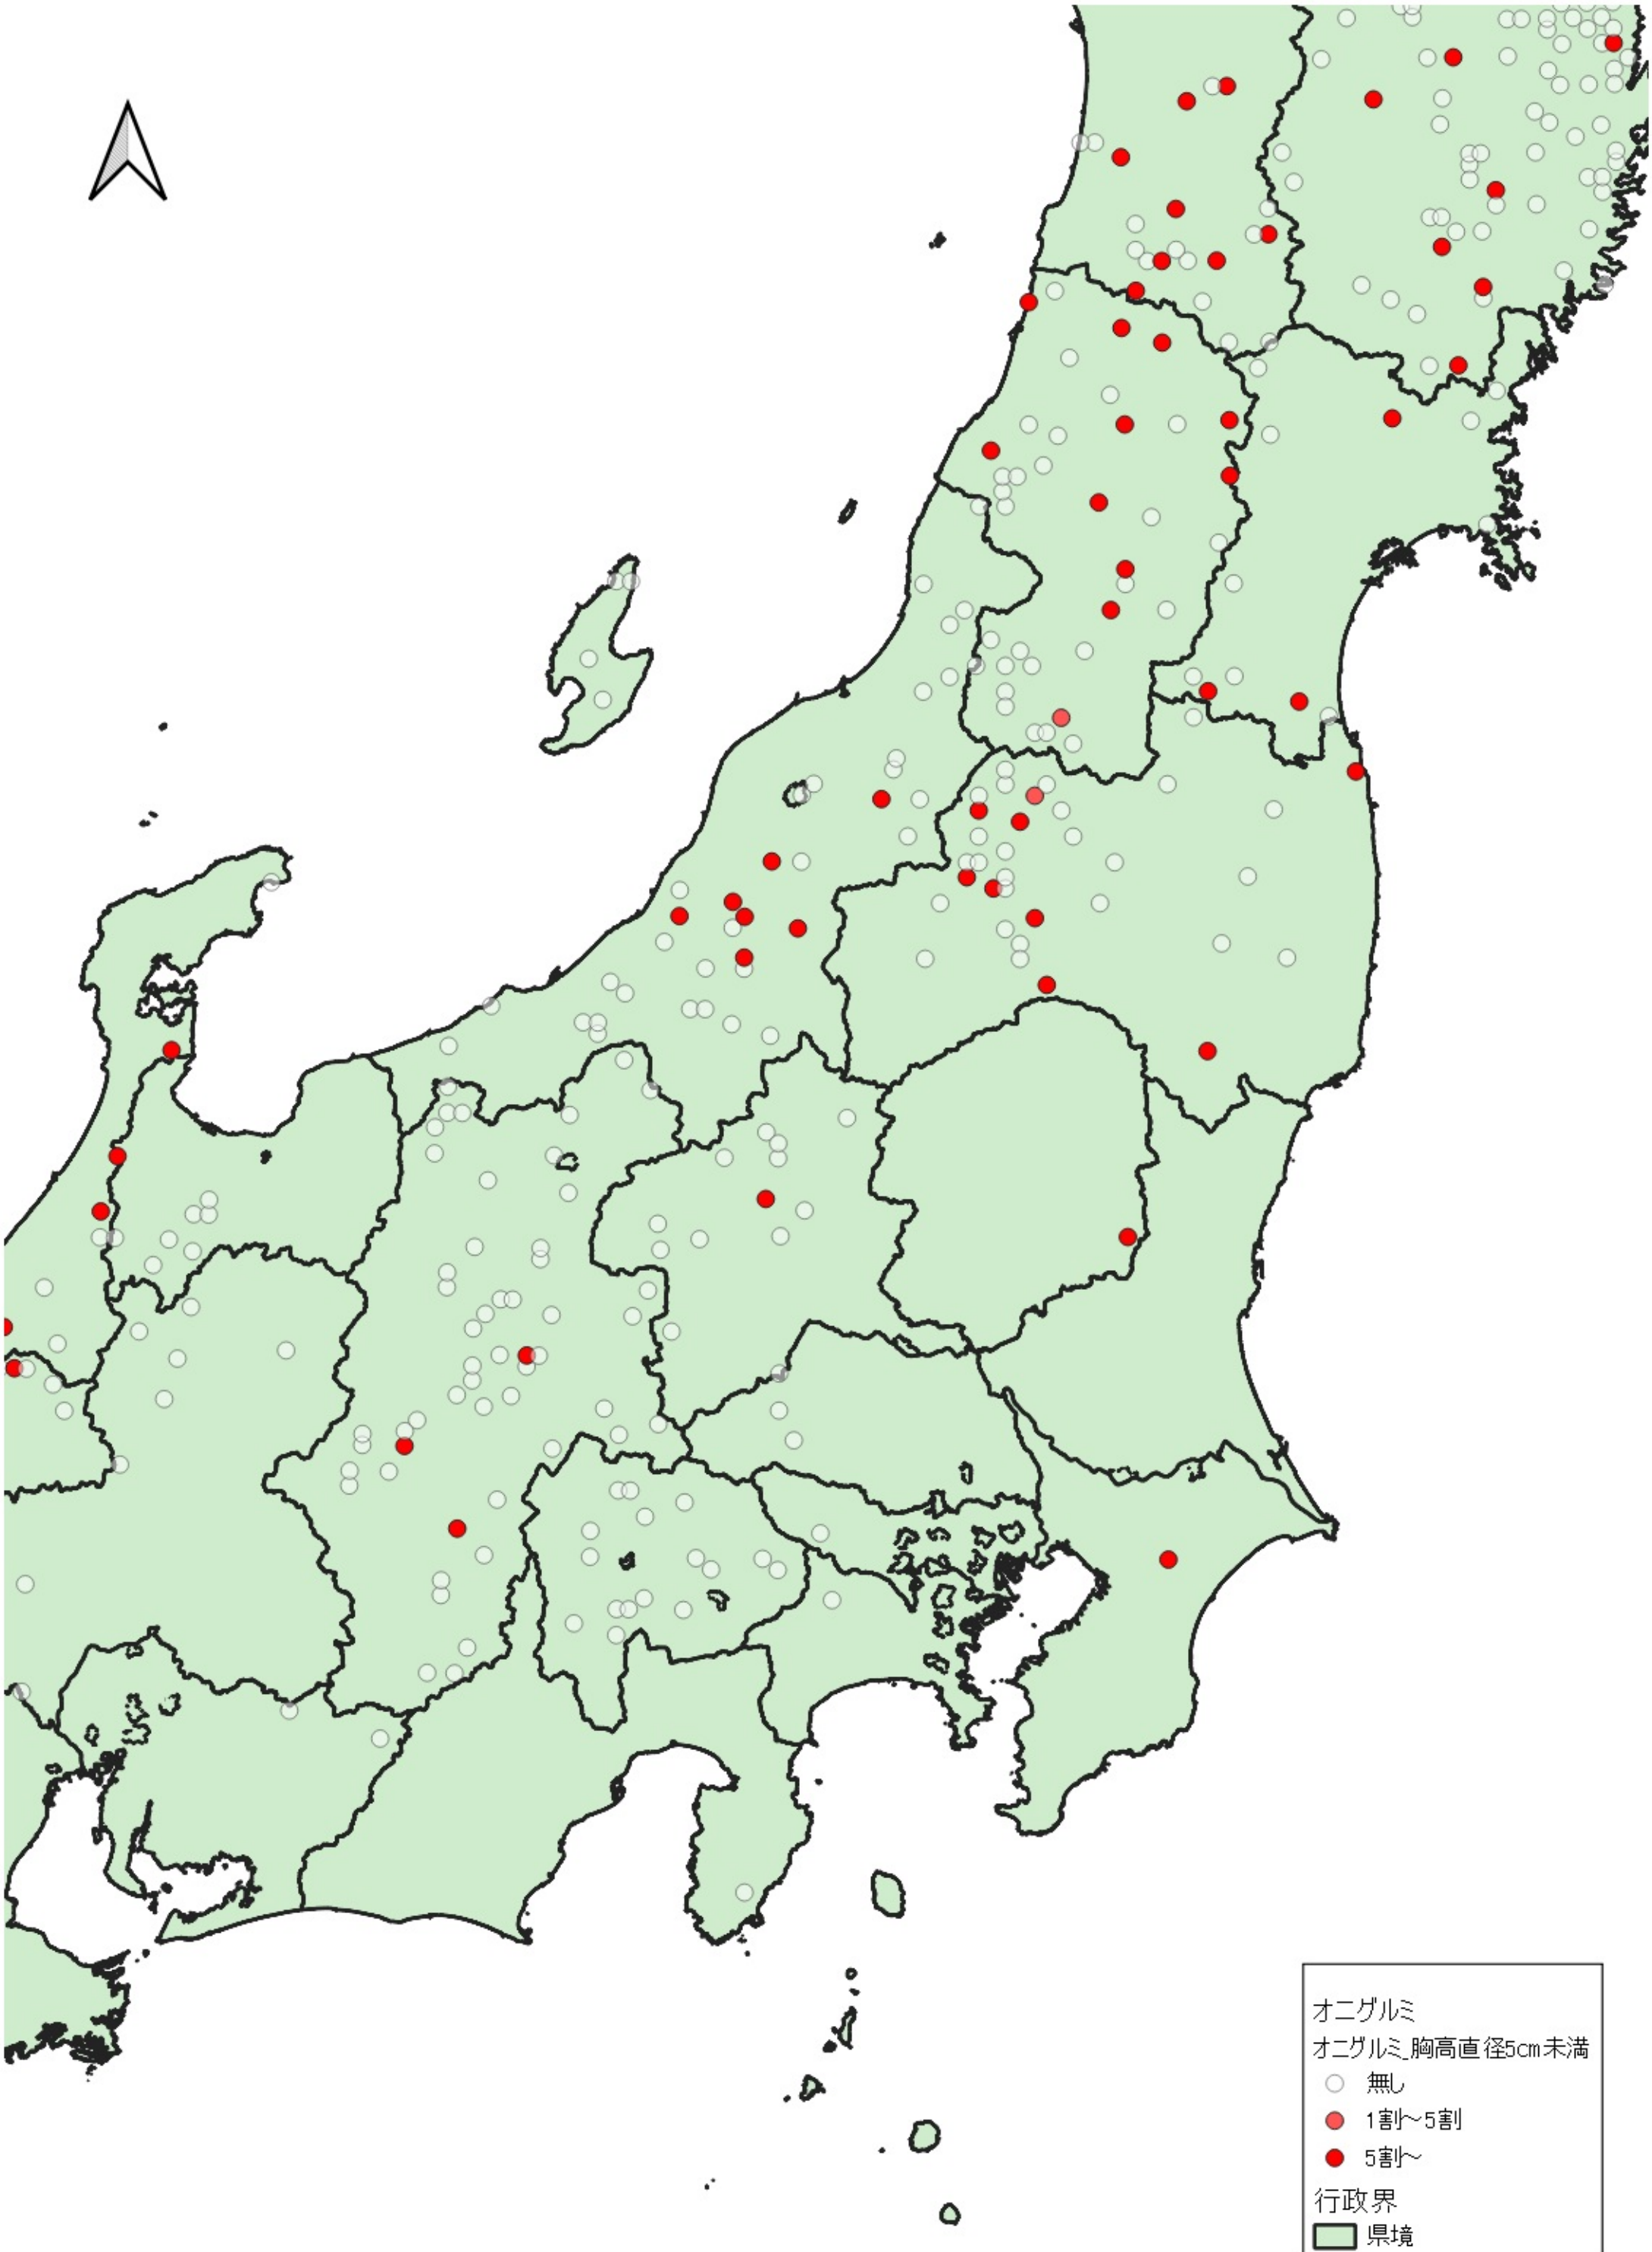

- オニグルミ
オニグルミ_胸高直径5cm未満
- 無し
 - ~1割
 - 1割~5割
 - 5割~
- 行政界
■ 県境

0 100 200 km

オニグルミ
オニグルミ 胸高直径5cm未満

- 無し
- ~1割
- 1割~5割
- 5割~

行政界
■ 県境

オニグルミ
オニグルミ 胸高直径5cm未満
○ 無し
● 1割~5割
● 5割~
行政界
■ 県境

0 25 50 km

オニグルミ
オニグルミ_胸高直径5cm未満

- 無し
- 1割～5割
- 5割～

行政界
■ 県境

0 25 50 km

0 25 50 km

- オニグルミ
- オニグルミ 胸高直径5cm未満
- 無し
- 5割～
- 行政界
- 県境

オニグルミ
オニグルミ_胸高直径5cm未満

- 無し
- 5割～

行政界

- 県境