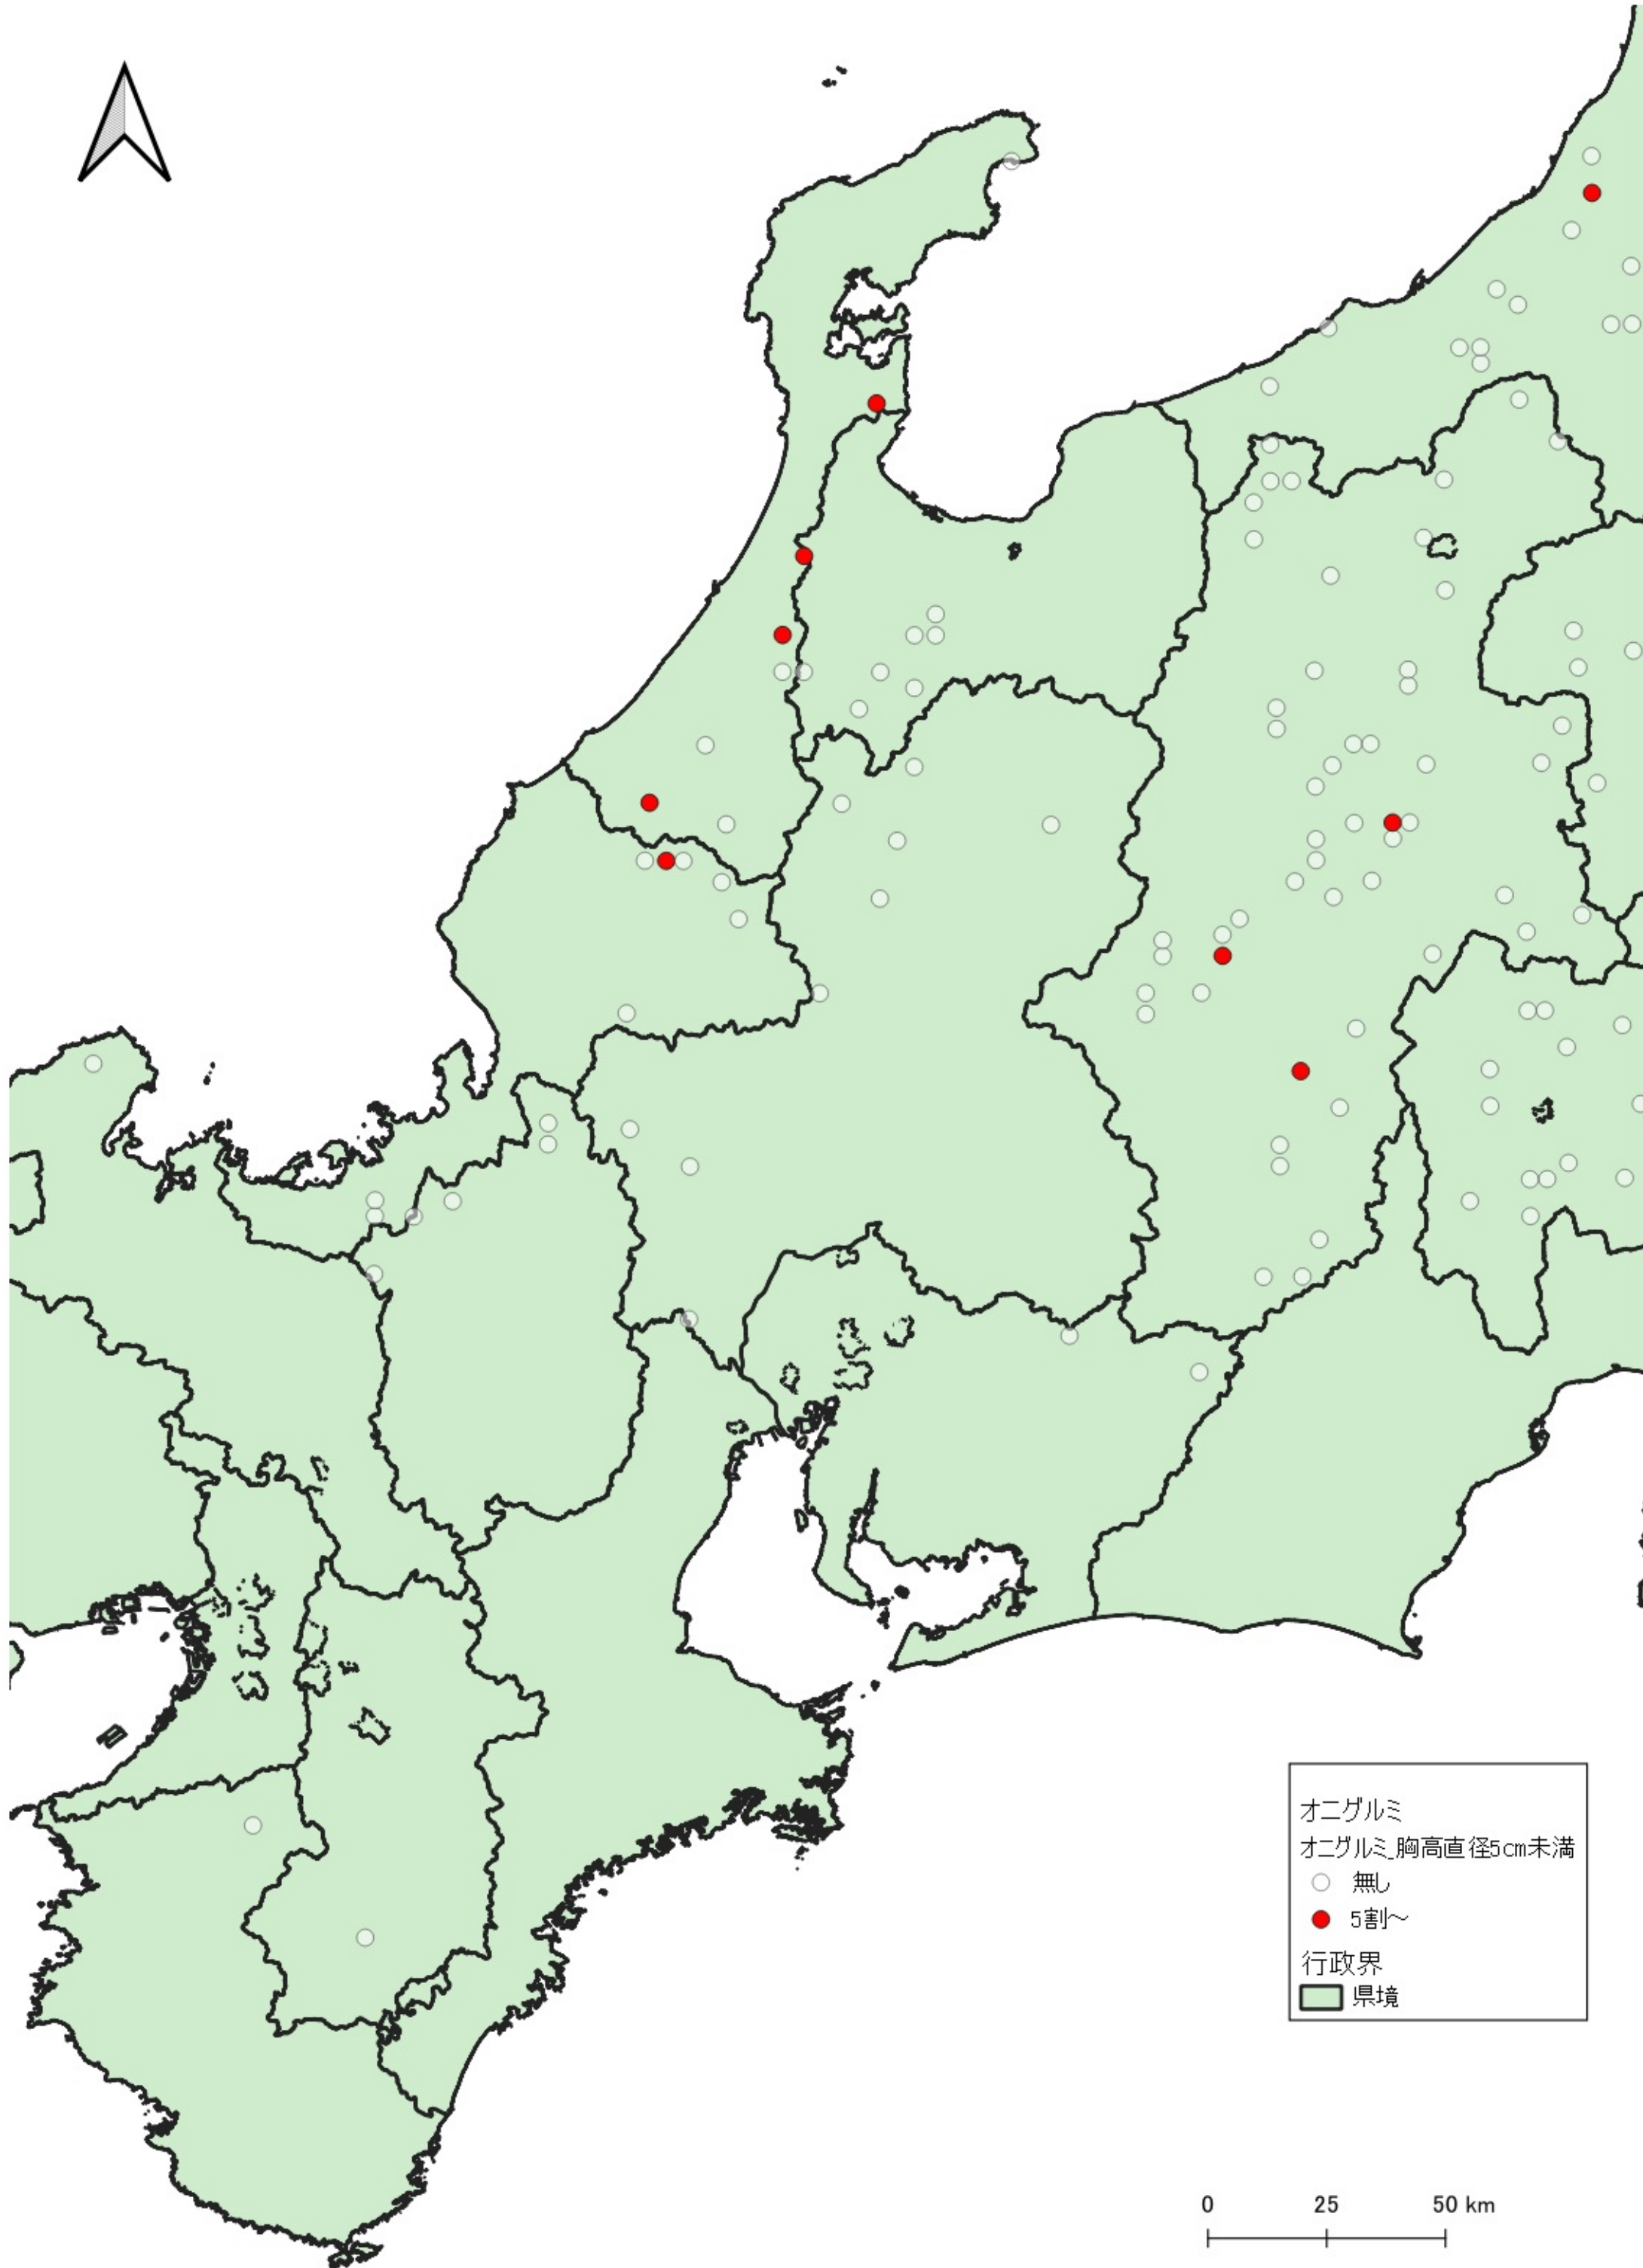

- オニグルミ
オニグルミ_胸高直径5cm未満
- 無し
 - ~1割
 - 1割~5割
 - 5割~
- 行政界
■ 県境

0 100 200 km

オニグルミ
オニグルミ 胸高直径5cm未満

- 無し
- ~1割
- 1割~5割
- 5割~

行政界
■ 県境

オニグルミ
オニグルミ 胸高直径5cm未満
○ 無し
● 1割~5割
● 5割~
行政界
■ 県境

0 25 50 km

オニグルミ
オニグルミ_胸高直径5cm未満

- 無し
- 1割～5割
- 5割～

行政界
■ 県境

0 25 50 km

0 25 50 km

- オニグルミ
- オニグルミ 胸高直径5cm未満
- 無し
- 5割～
- 行政界
- 県境

オニグルミ
オニグルミ_胸高直径5cm未満

- 無し
- 5割～

行政界

- 県境