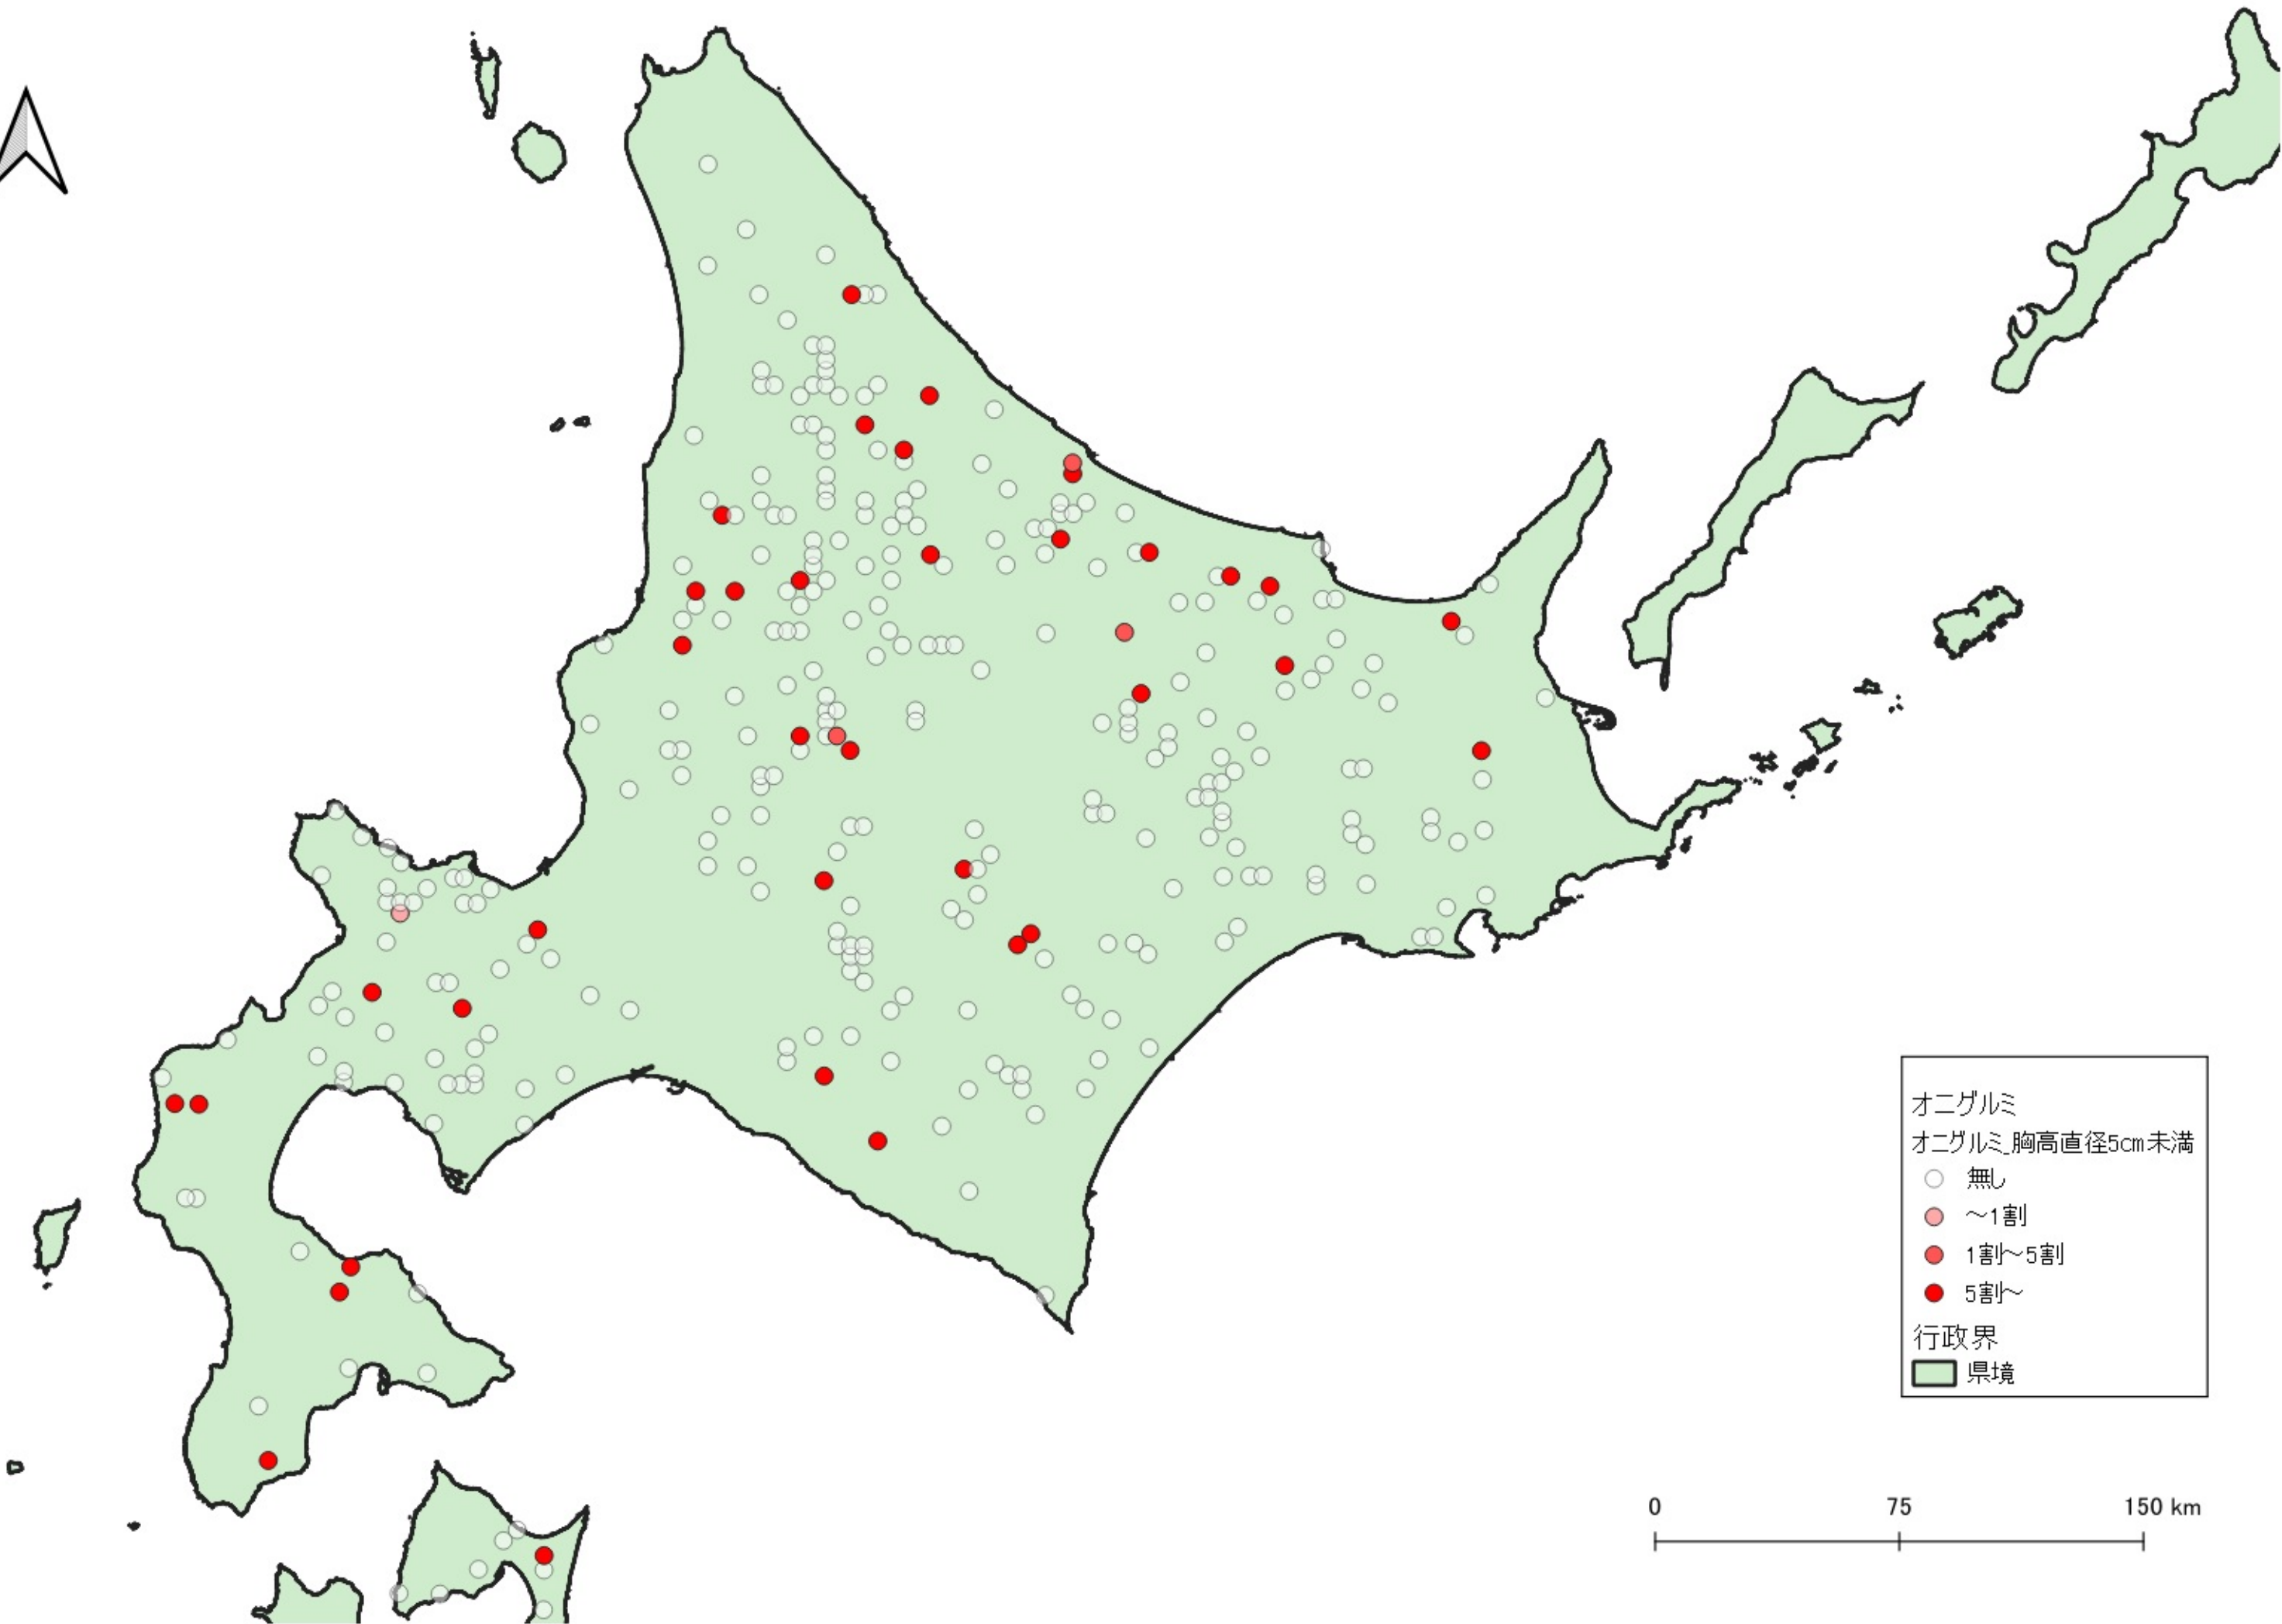

- オニグルミ
オニグルミ_胸高直径5cm未満
- 無し
 - ~1割
 - 1割~5割
 - 5割~
- 行政界
■ 県境

0 100 200 km

オニグルミ
オニグルミ 胸高直径5cm未満

- 無し
- ~1割
- 1割~5割
- 5割~

行政界
■ 県境

オニグルミ
オニグルミ 胸高直径5cm未満
○ 無し
● 1割~5割
● 5割~
行政界
■ 県境

0 25 50 km

オニグルミ
オニグルミ_胸高直径5cm未満

- 無し
- 1割～5割
- 5割～

行政界
■ 県境

0 25 50 km

0 25 50 km

- オニグルミ
- オニグルミ 胸高直径5cm未満
- 無し
- 5割～
- 行政界
- 県境

オニグルミ
オニグルミ_胸高直径5cm未満

- 無し
- 5割～

行政界

- 県境