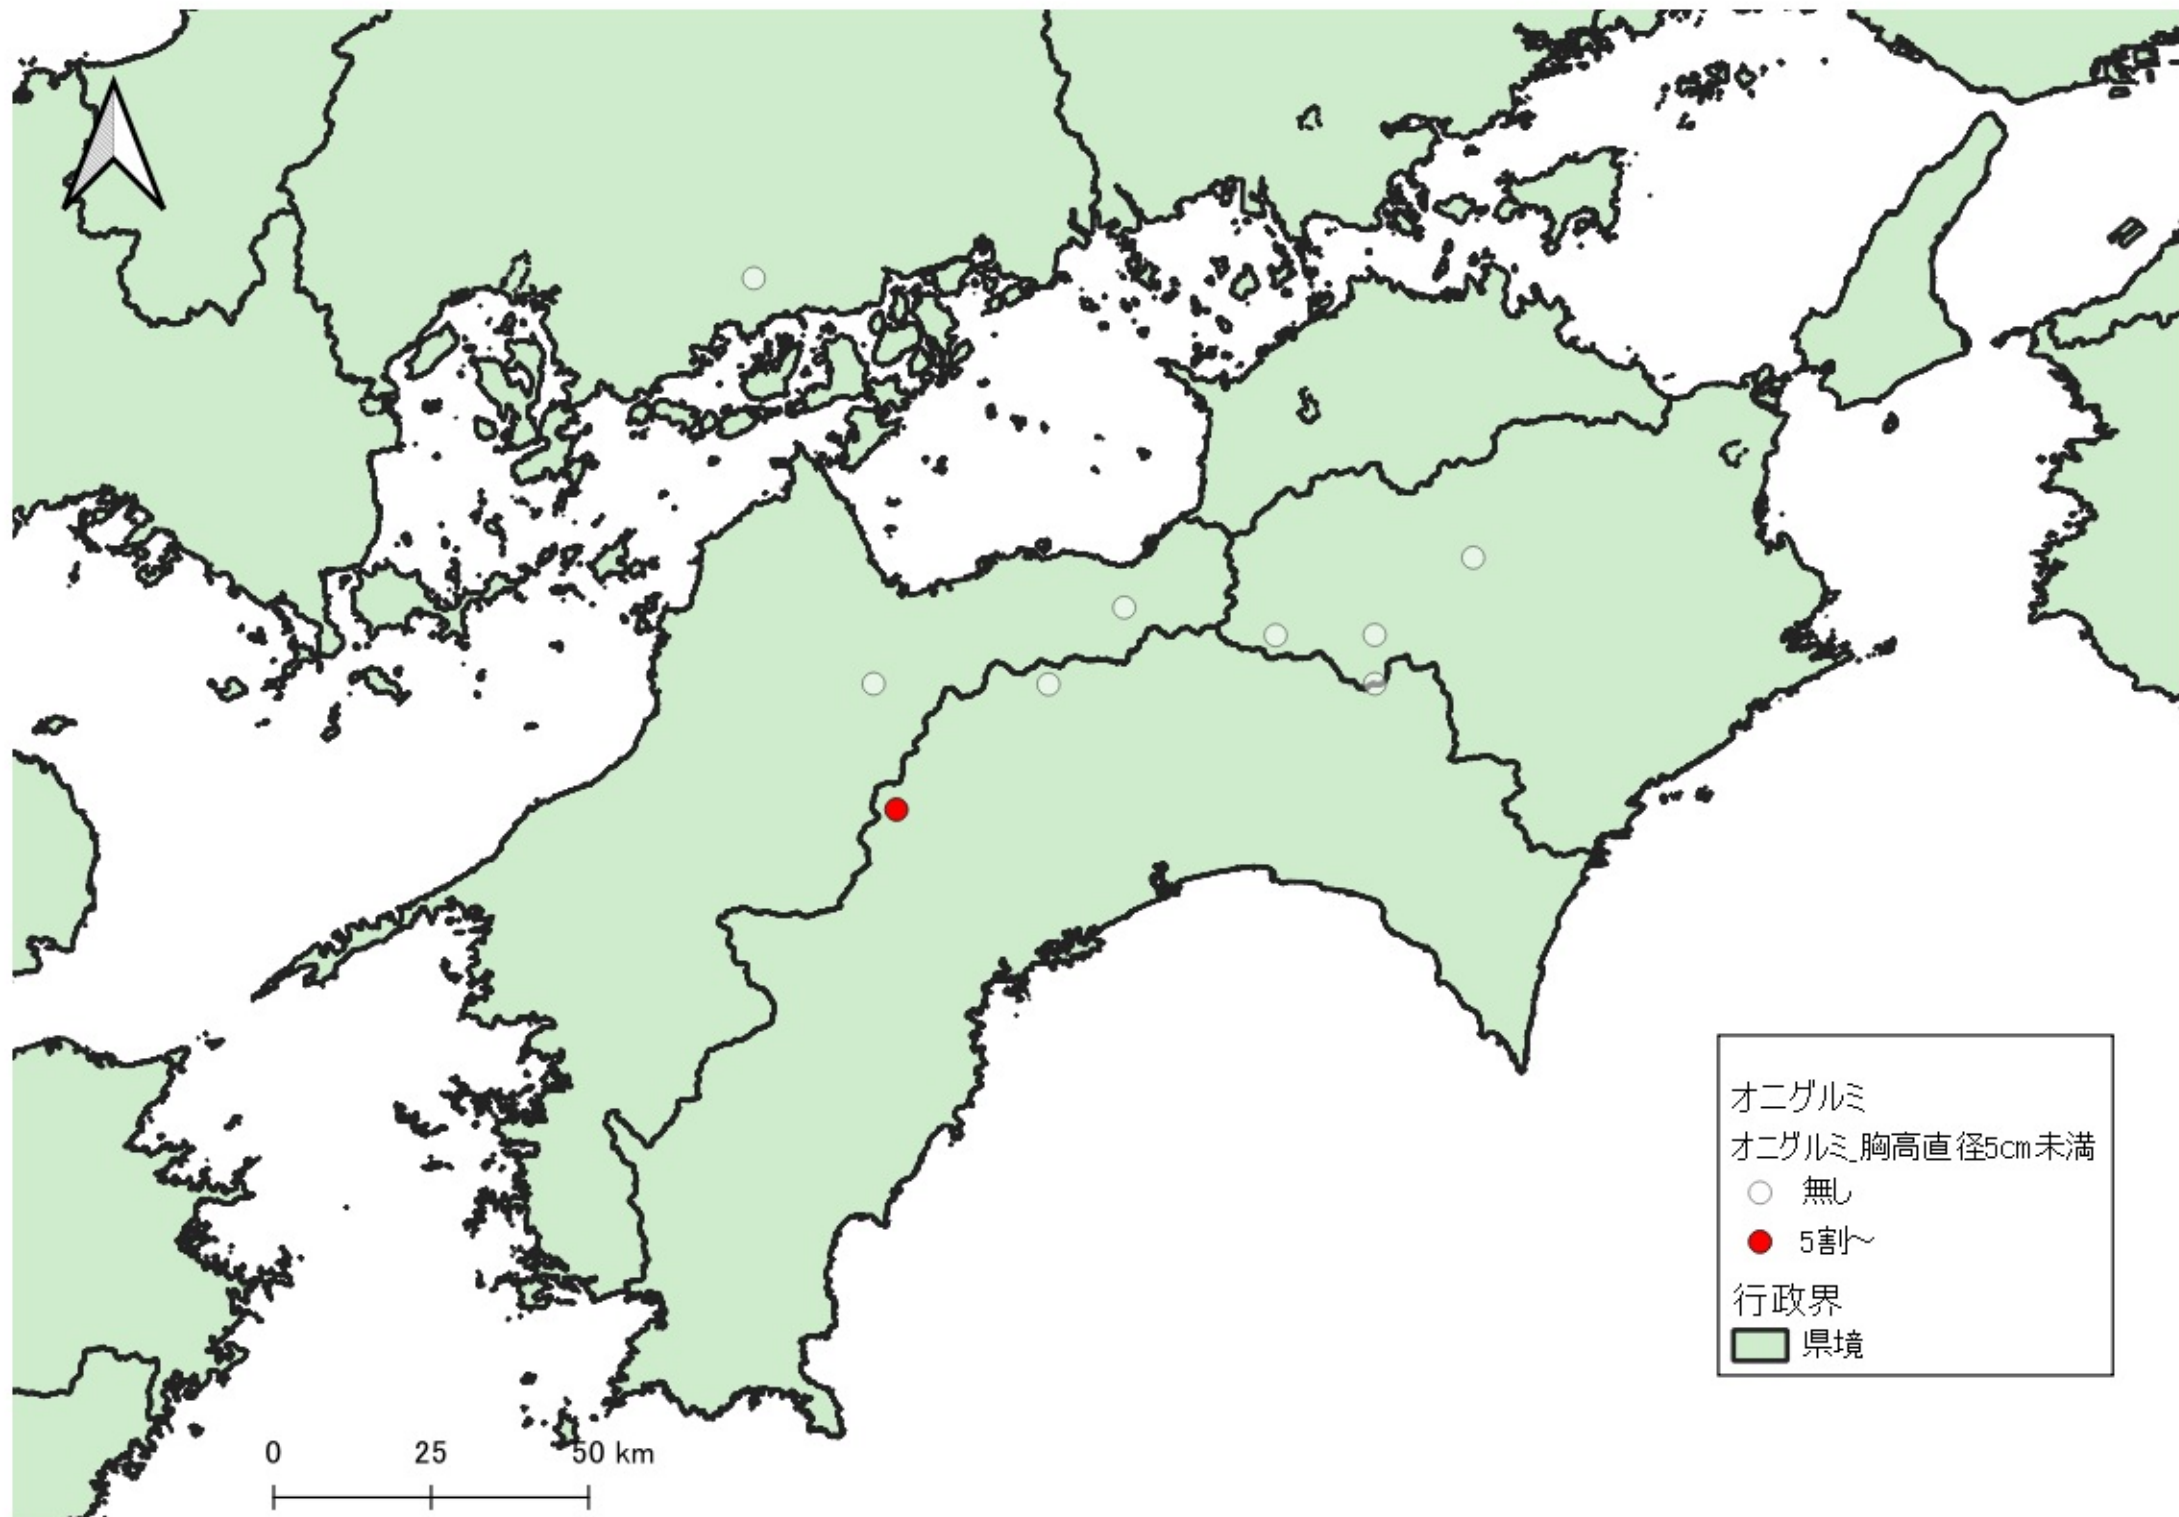

- オニグルミ
オニグルミ_胸高直径5cm未満
- 無し
 - ~1割
 - 1割~5割
 - 5割~
- 行政界
■ 県境

0 100 200 km

オニグルミ
オニグルミ 胸高直径5cm未満

- 無し
- ~1割
- 1割~5割
- 5割~

行政界
■ 県境

オニグルミ
オニグルミ 胸高直径5cm未満
○ 無し
● 1割~5割
● 5割~
行政界
■ 県境

0 25 50 km

オニグルミ
オニグルミ_胸高直径5cm未満

- 無し
- 1割～5割
- 5割～

行政界
■ 県境

0 25 50 km

0 25 50 km

- オニグルミ
- オニグルミ 胸高直径5cm未満
- 無し
- 5割～
- 行政界
- 県境

オニグルミ
オニグルミ_胸高直径5cm未満

- 無し
- 5割～

行政界

- 県境