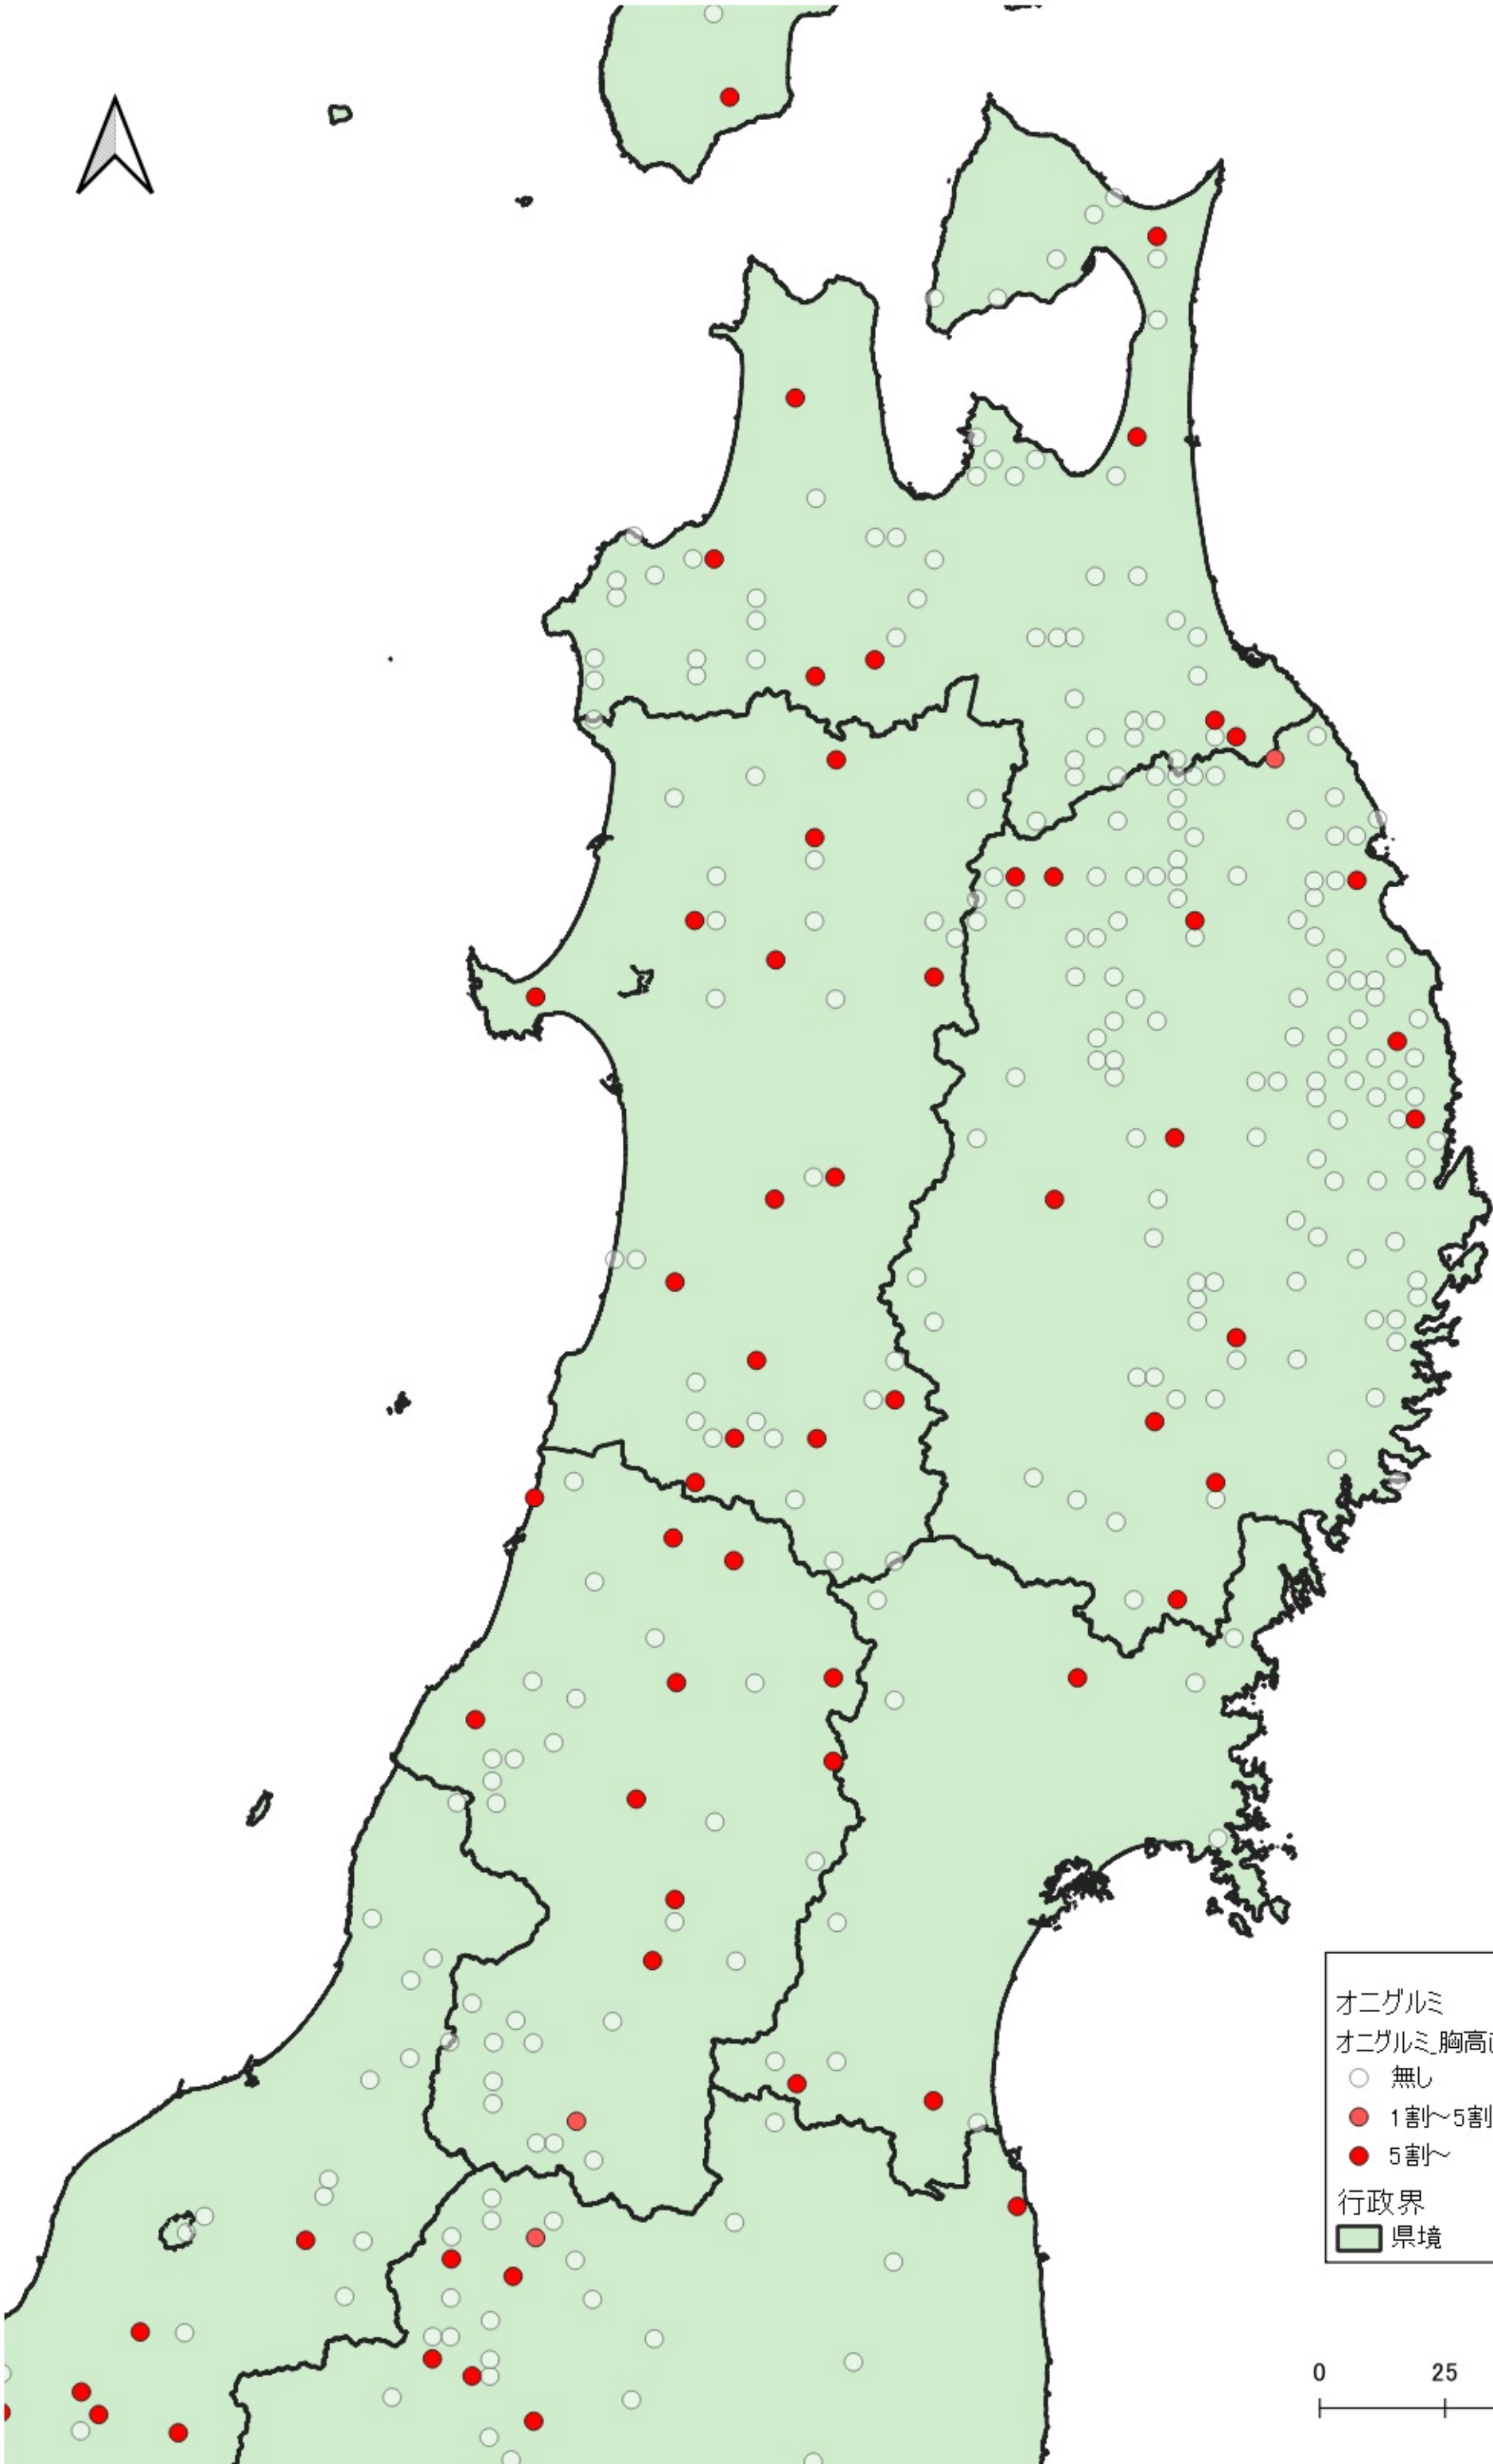

- オニグルミ
オニグルミ_胸高直径5cm未満
- 無し
 - ~1割
 - 1割~5割
 - 5割~
- 行政界
■ 県境

0 100 200 km

オニグルミ
オニグルミ 胸高直径5cm未満

- 無し
- ~1割
- 1割~5割
- 5割~

行政界
■ 県境

オニグルミ
オニグルミ 胸高直径5cm未満
○ 無し
● 1割~5割
● 5割~
行政界
■ 県境

0 25 50 km

オニグルミ
オニグルミ_胸高直径5cm未満

- 無し
- 1割～5割
- 5割～

行政界
■ 県境

0 25 50 km

0 25 50 km

- オニグルミ
- オニグルミ 胸高直径5cm未満
- 無し
- 5割～
- 行政界
- 県境

オニグルミ
オニグルミ_胸高直径5cm未満

- 無し
- 5割～

行政界

- 県境