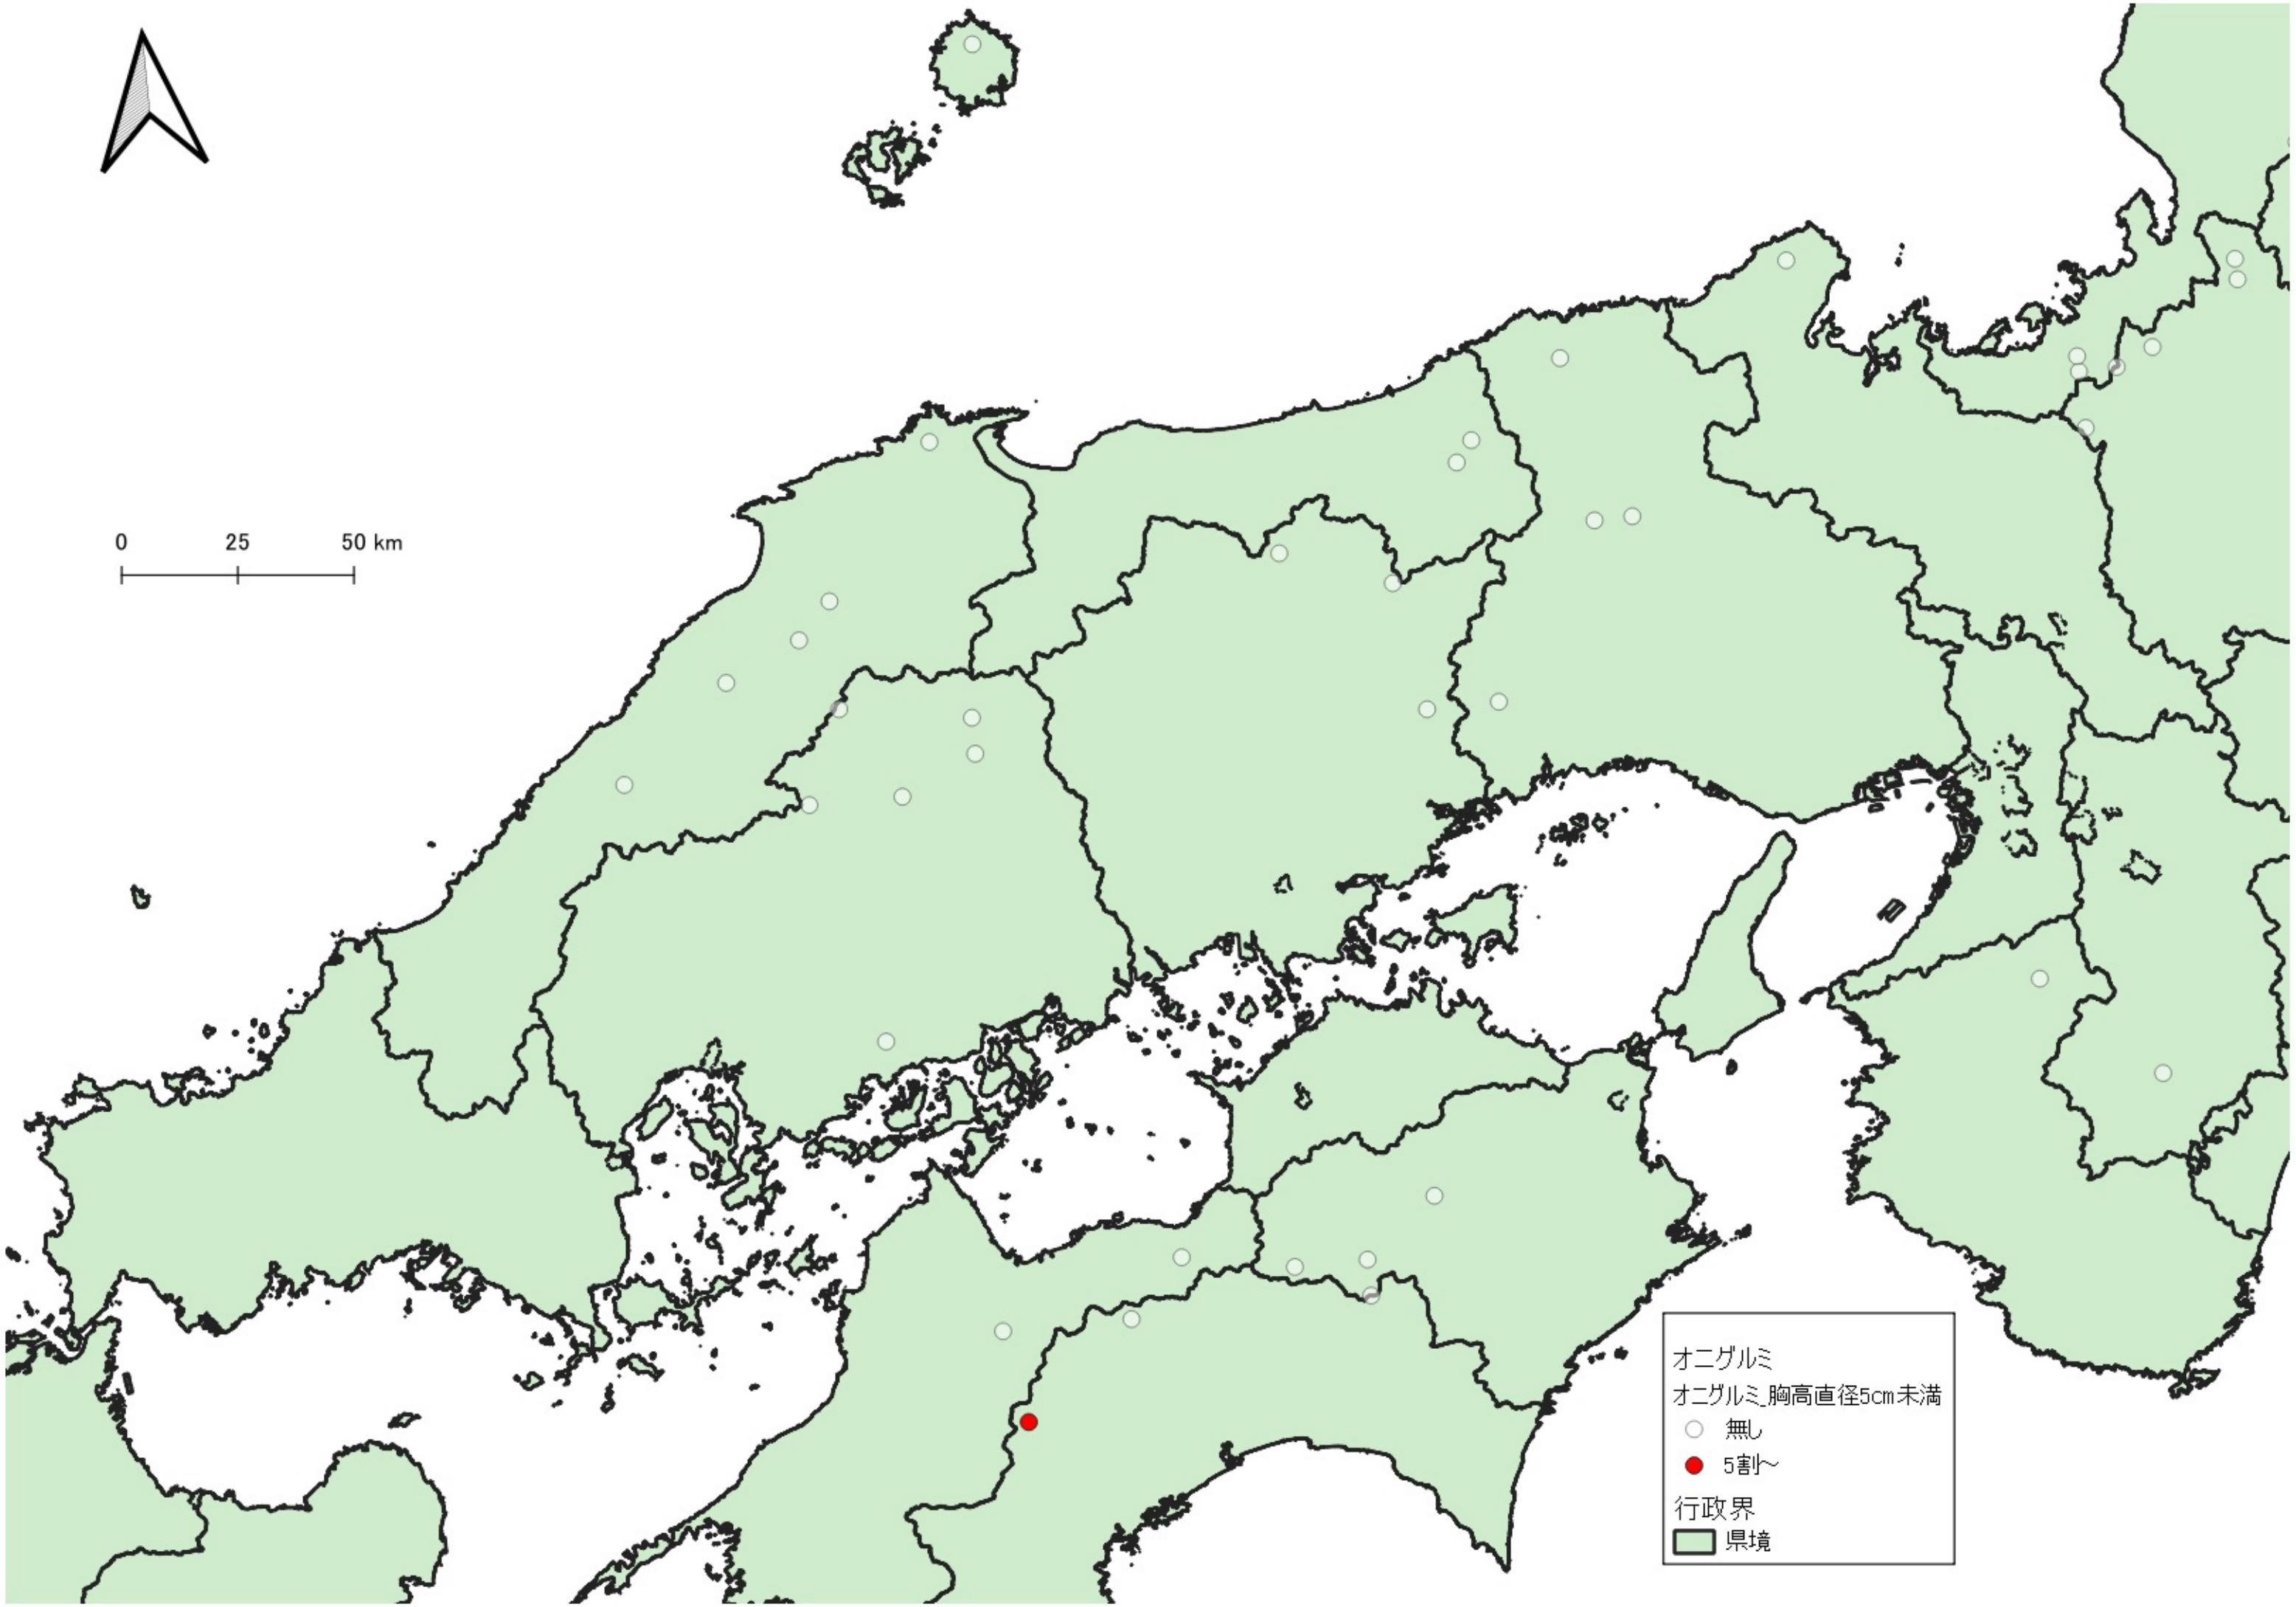

- オニグルミ
オニグルミ_胸高直径5cm未満
- 無し
 - ~1割
 - 1割~5割
 - 5割~
- 行政界
■ 県境

0 100 200 km

オニグルミ
オニグルミ 胸高直径5cm未満

- 無し
- ~1割
- 1割~5割
- 5割~

行政界
■ 県境

オニグルミ
オニグルミ 胸高直径5cm未満
○ 無し
● 1割~5割
● 5割~
行政界
■ 県境

0 25 50 km

オニグルミ
オニグルミ_胸高直径5cm未満

- 無し
- 1割～5割
- 5割～

行政界
■ 県境

0 25 50 km

0 25 50 km

- オニグルミ
- オニグルミ 胸高直径5cm未満
- 無し
- 5割～
- 行政界
- 県境

オニグルミ
オニグルミ_胸高直径5cm未満

- 無し
- 5割～

行政界

- 県境