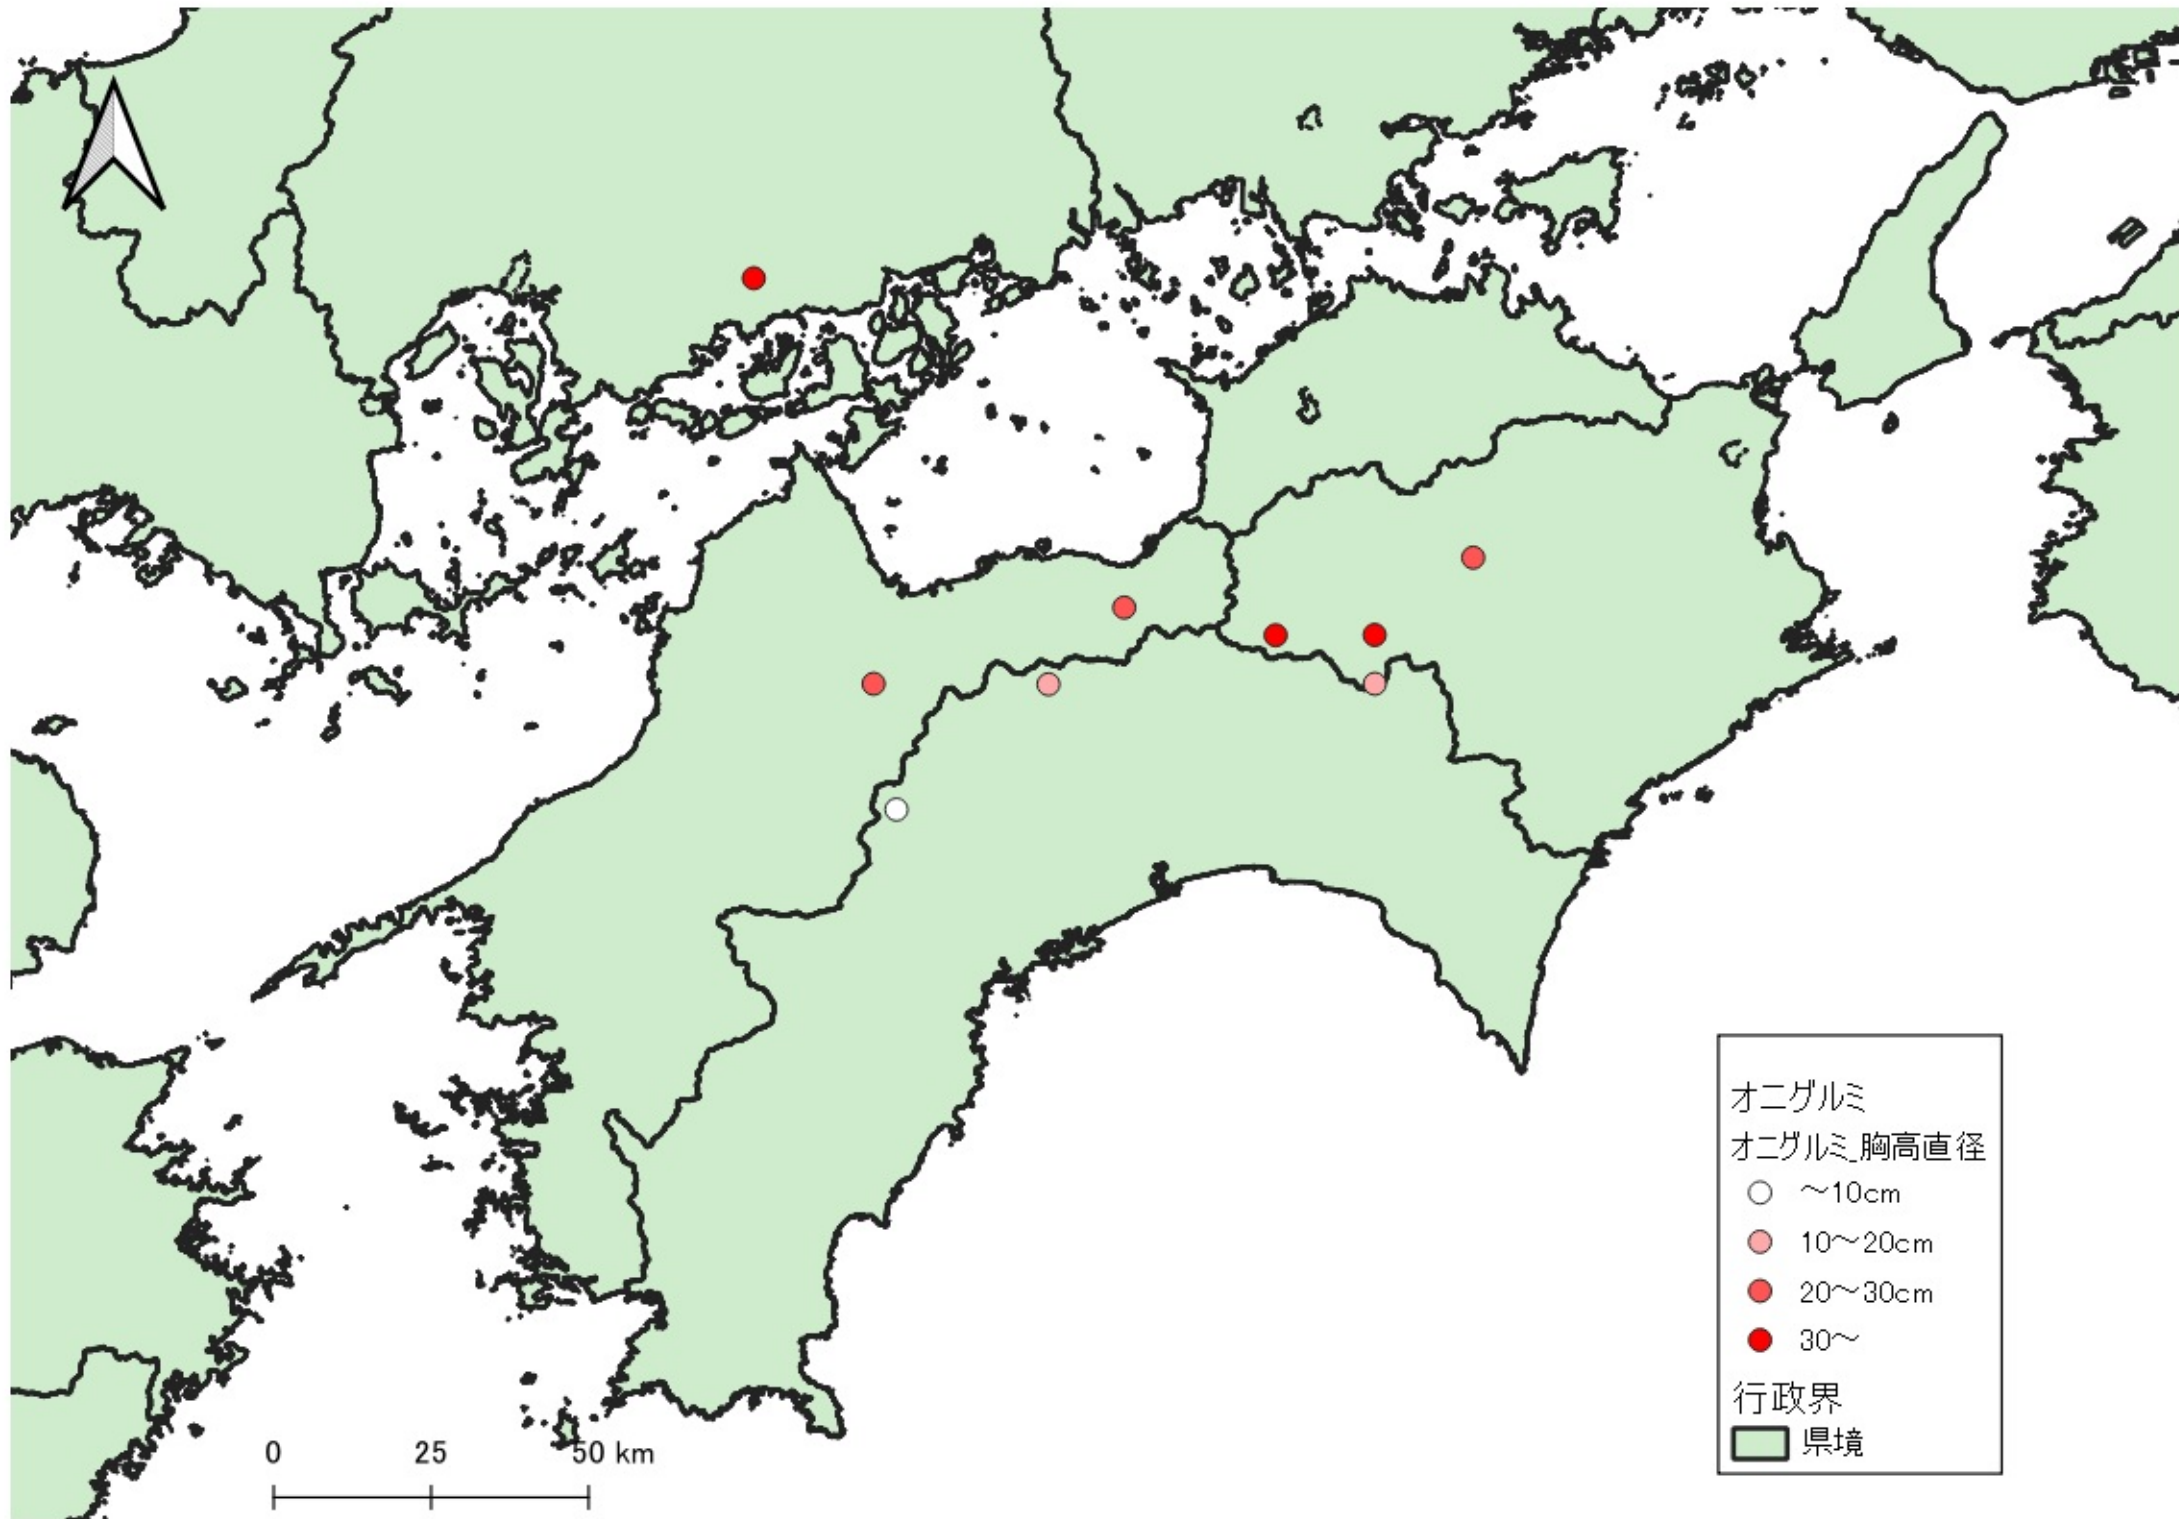

- オニグルミ
オニグルミ_胸高直径
- ~10cm
 - 10~20cm
 - 20~30cm
 - 30~
- 行政界
■ 県境

0 100 200 km

オニグルミ
オニグルミ 胸高直径
○ ~10cm
● 10~20cm
● 20~30cm
● 30~
行政界
■ 県境

0 25 50 km

オニグルミ
オニグルミ 胸高直径

- ~10cm
- 10~20cm
- 20~30cm
- 30~

行政界
■ 県境

0 25 50 km

0 25 50 km

オニグルミ
オニグルミ 胸高直径
○ ~10cm
● 10~20cm
● 20~30cm
● 30~
行政界
■ 県境

オニグルミ
オニグルミ 胸高直径

- ~10cm
- 10~20cm
- 20~30cm

行政界

■ 県境