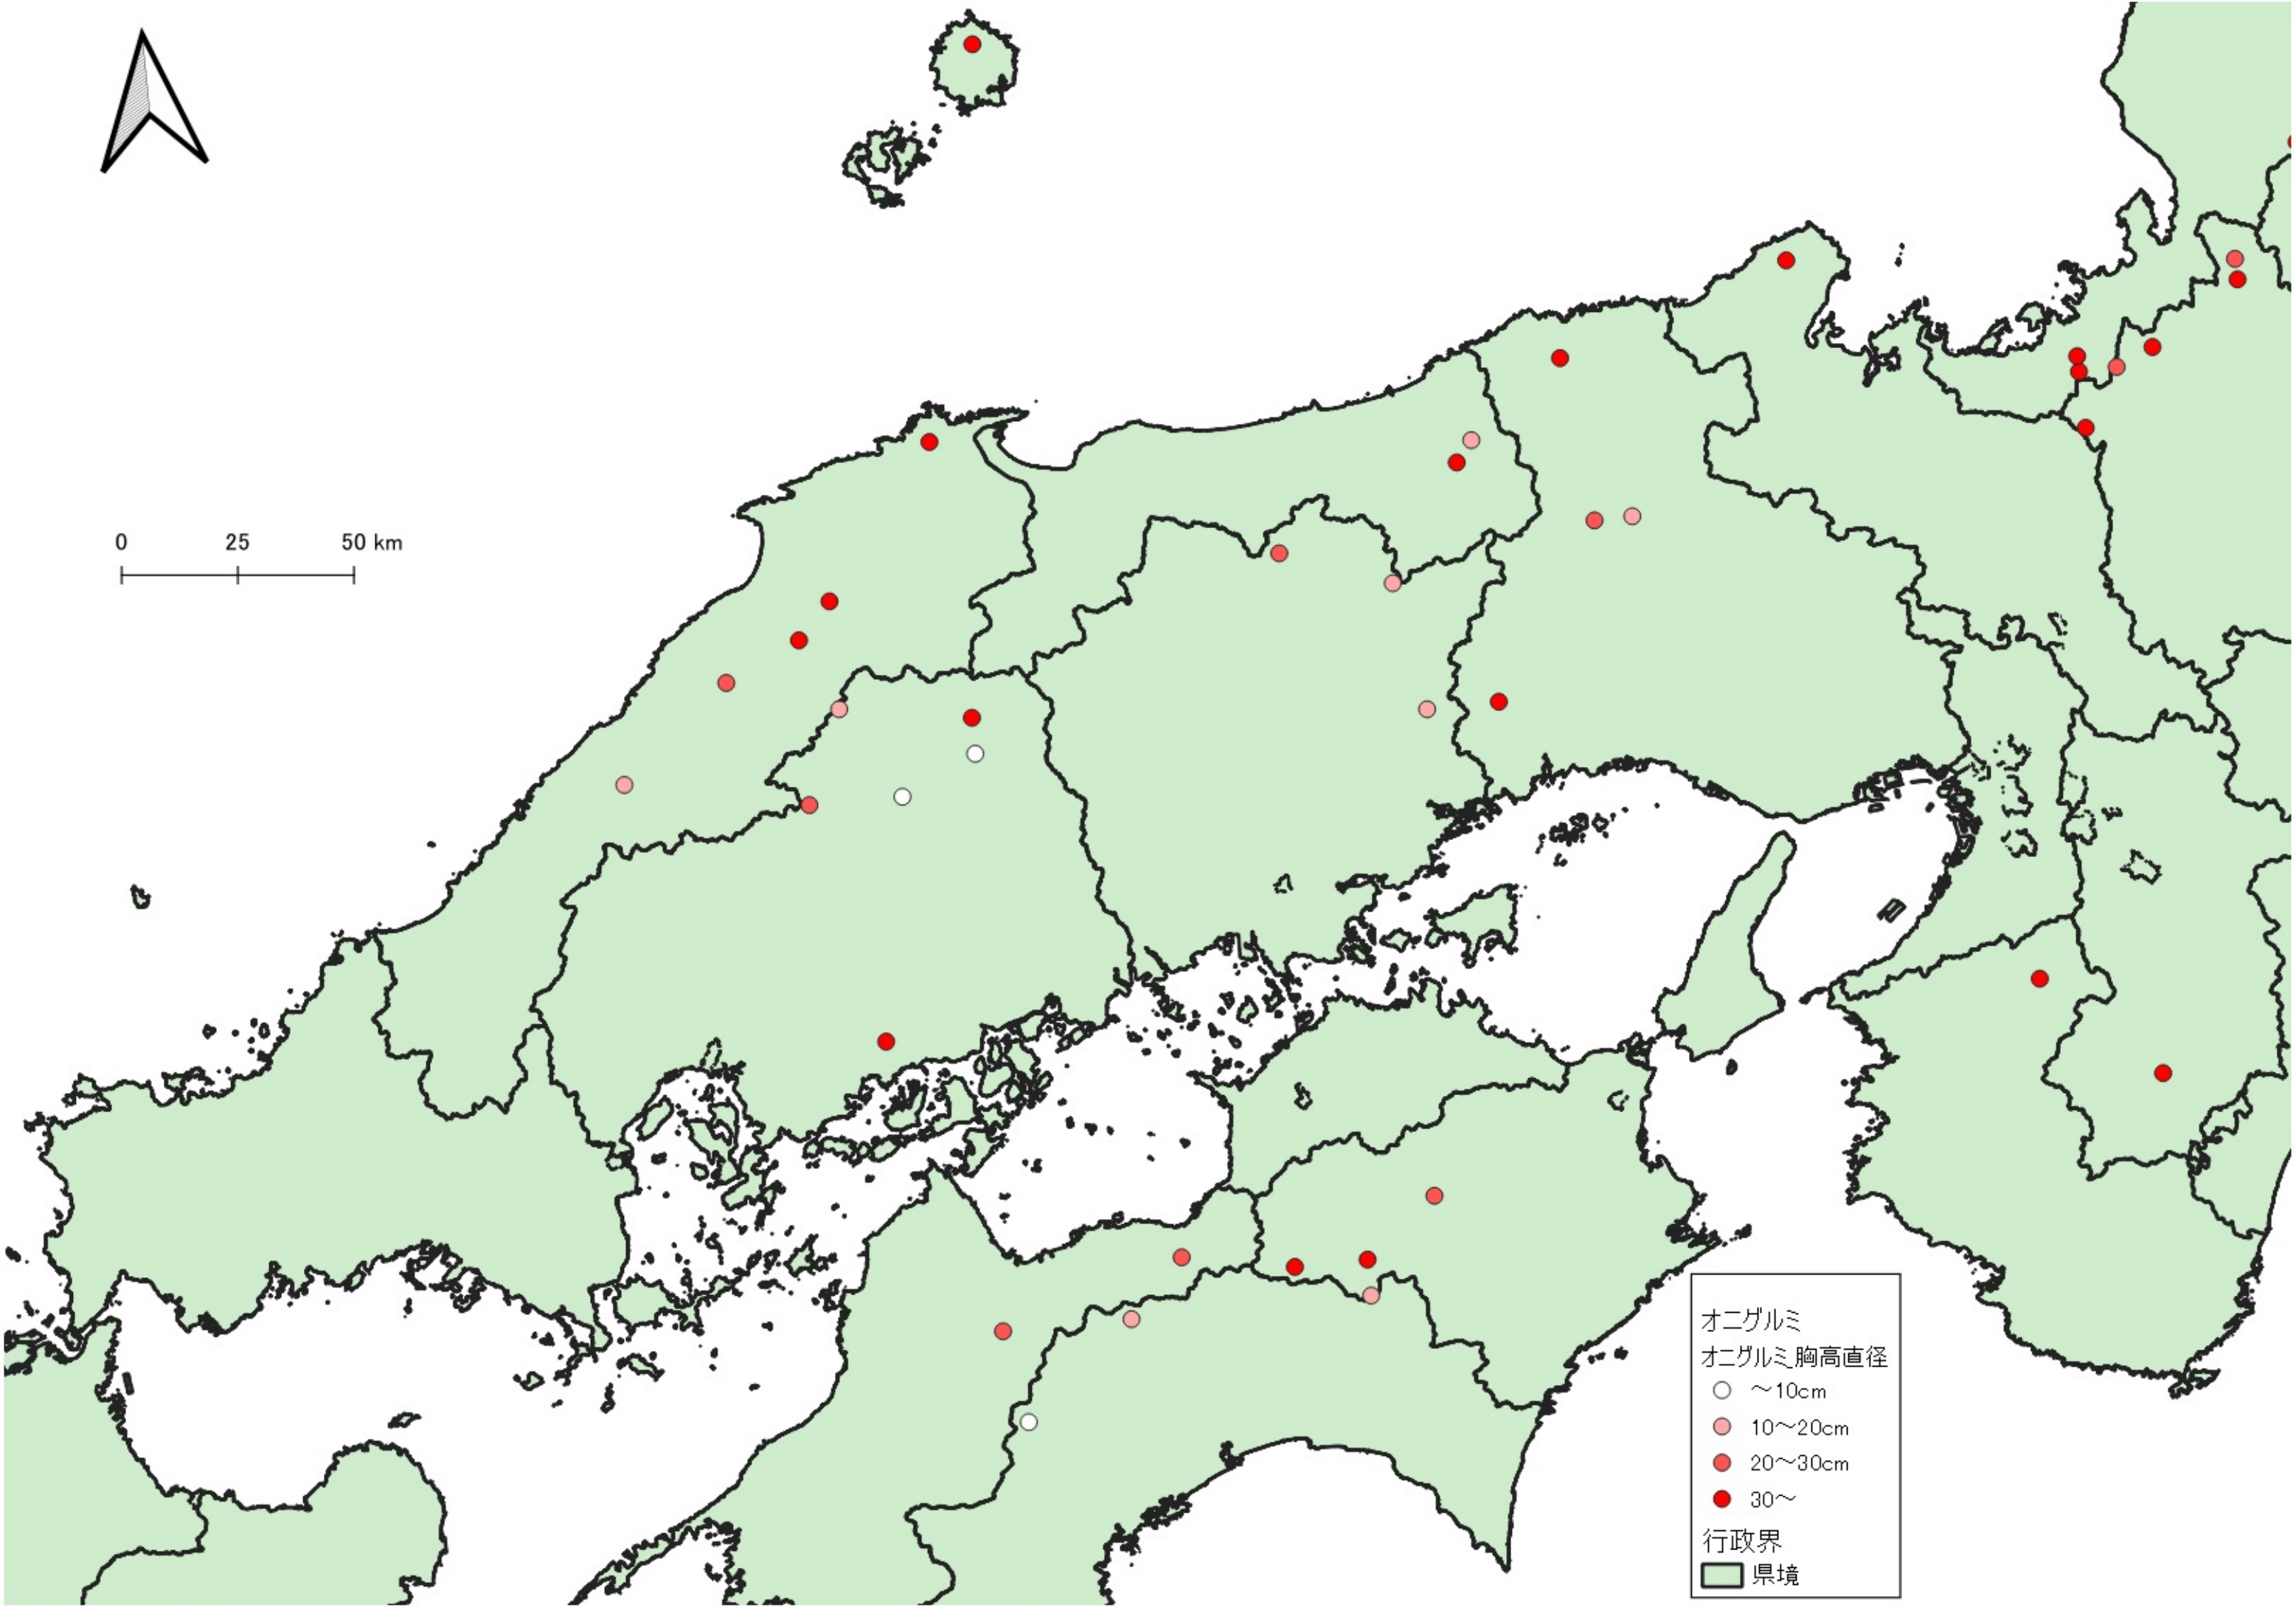

- オニグルミ
オニグルミ_胸高直径
- ~10cm
 - 10~20cm
 - 20~30cm
 - 30~
- 行政界
■ 県境

0 100 200 km

オニグルミ
オニグルミ 胸高直径
○ ~10cm
● 10~20cm
● 20~30cm
● 30~
行政界
■ 県境

0 25 50 km

オニグルミ
オニグルミ 胸高直径

- ~10cm
- 10~20cm
- 20~30cm
- 30~

行政界
■ 県境

0 25 50 km

0 25 50 km

オニグルミ
オニグルミ 胸高直径
○ ~10cm
● 10~20cm
● 20~30cm
● 30~
行政界
■ 県境

オニグルミ
オニグルミ 胸高直径

- ~10cm
- 10~20cm
- 20~30cm

行政界

■ 県境