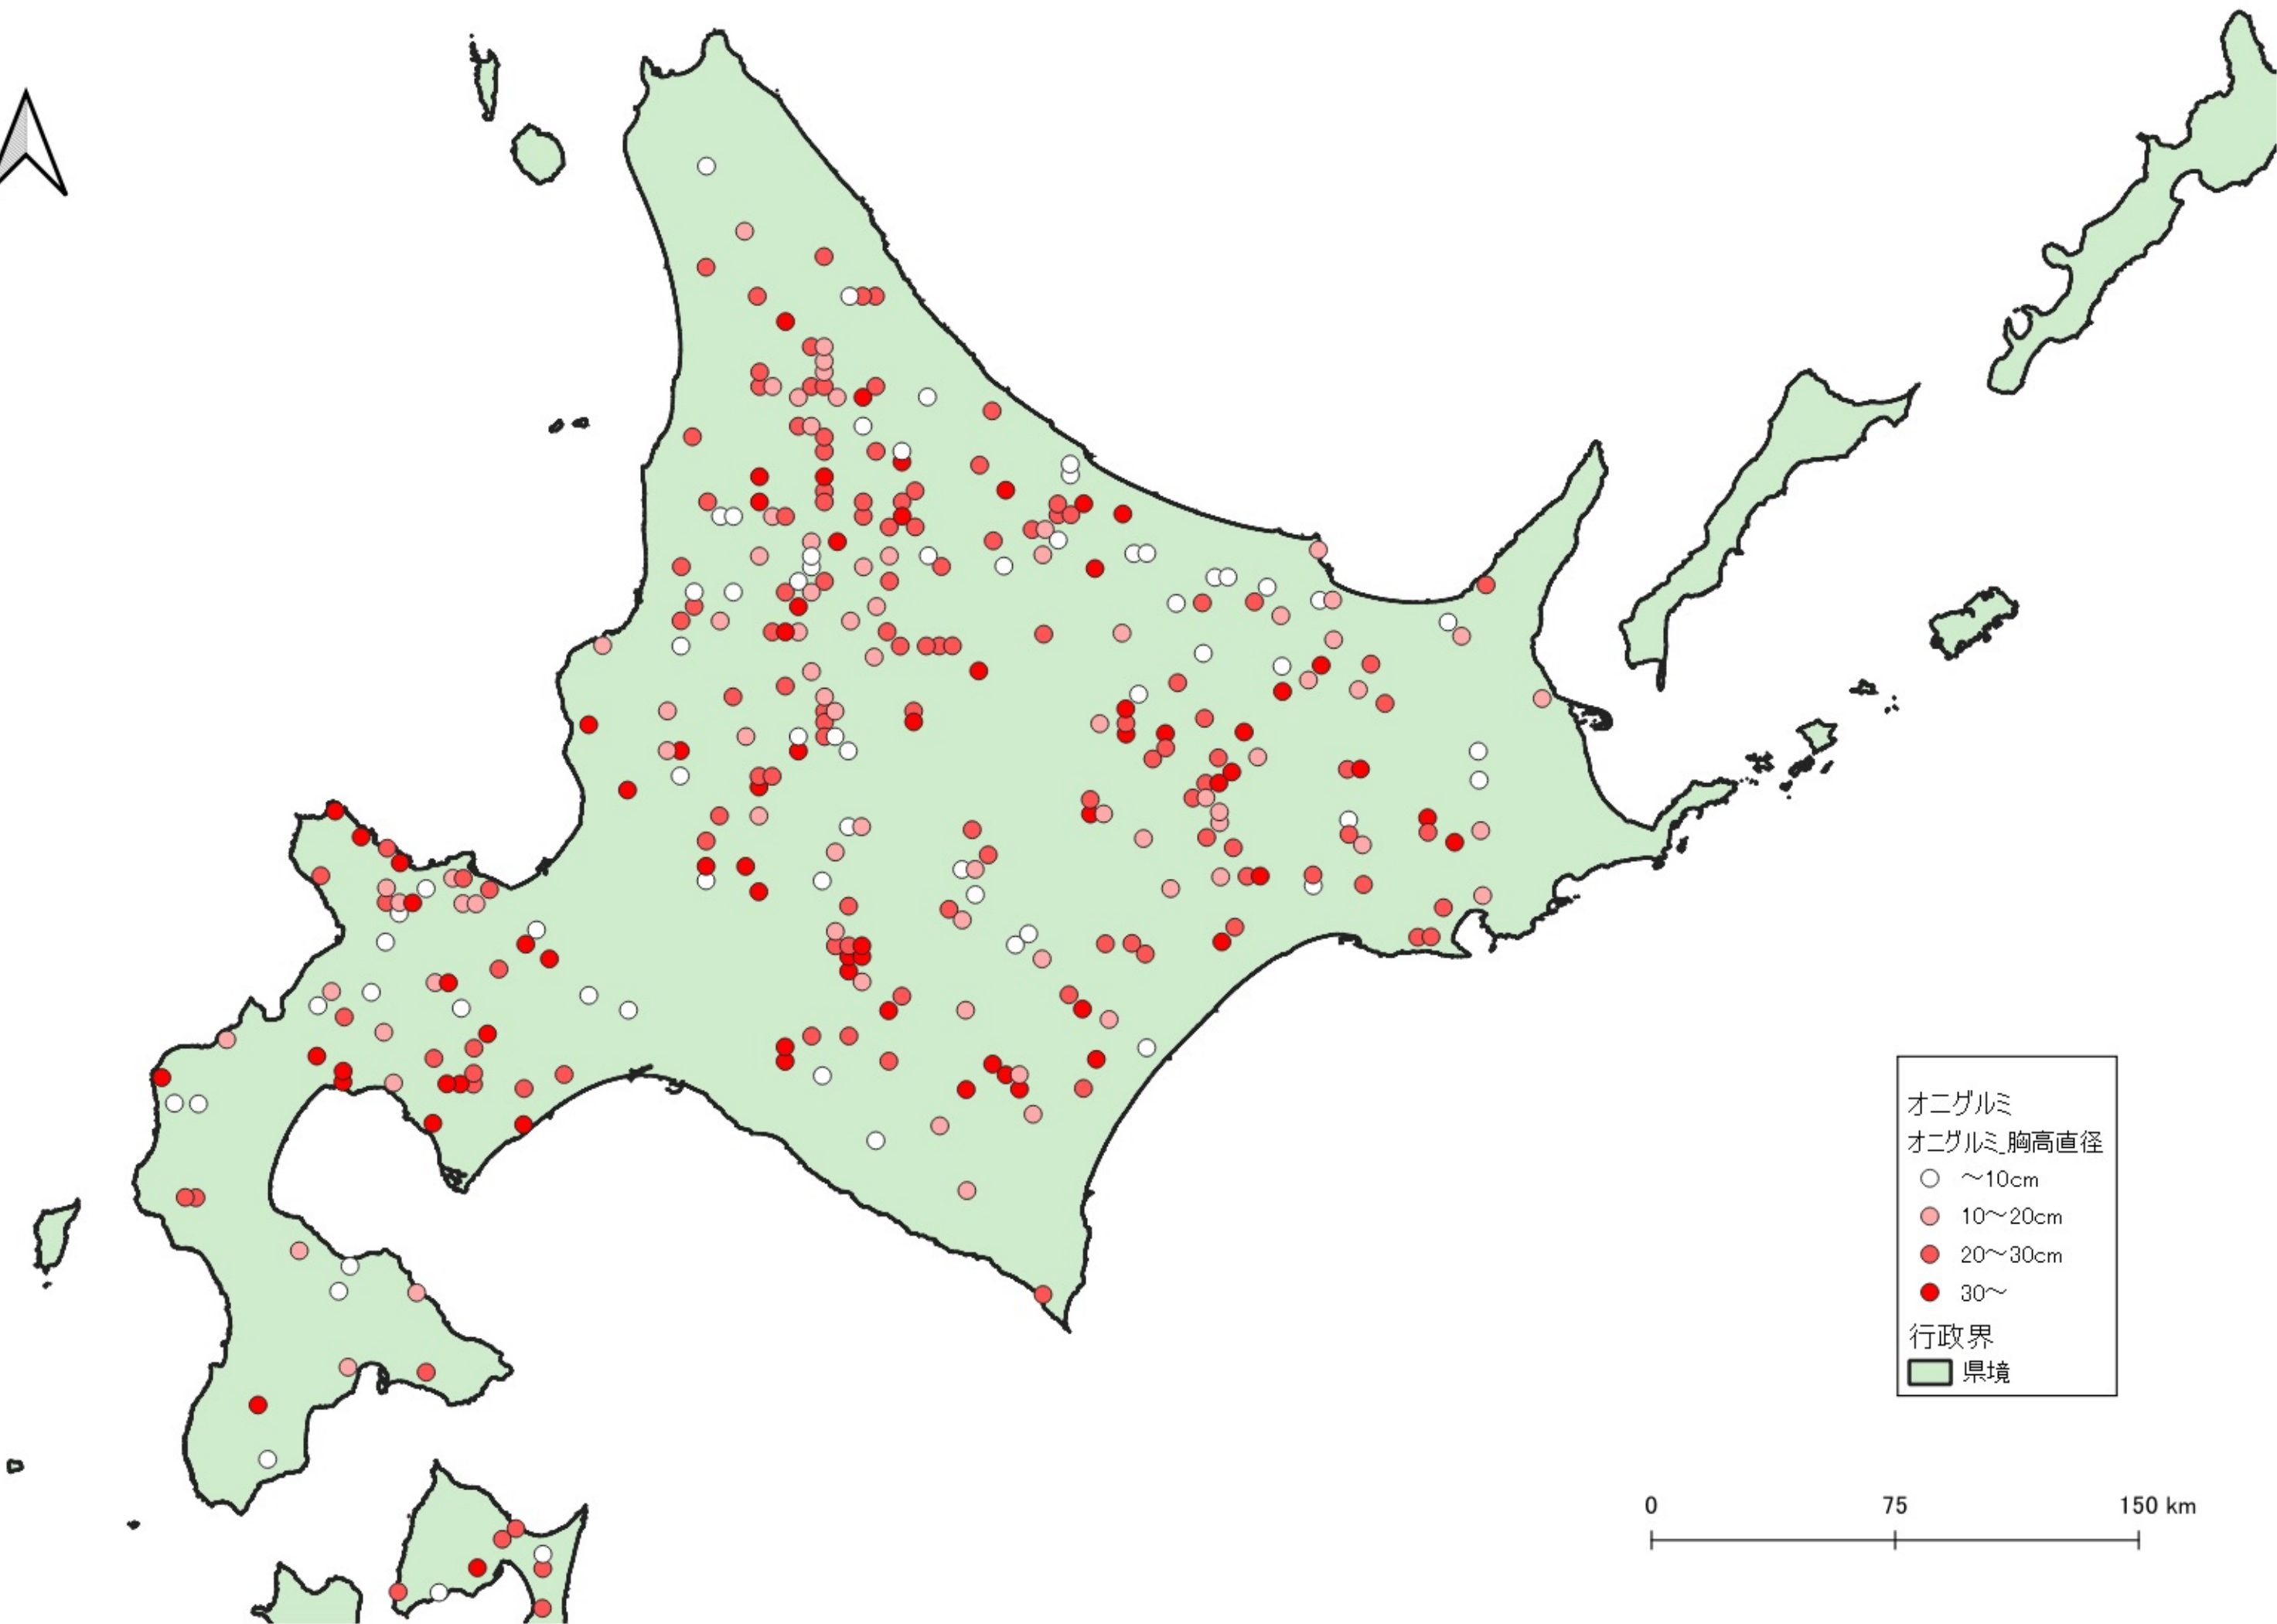

- オニグルミ
オニグルミ_胸高直径
- ~10cm
 - 10~20cm
 - 20~30cm
 - 30~
- 行政界
■ 県境

0 100 200 km

オニグルミ
オニグルミ 胸高直径
○ ~10cm
● 10~20cm
● 20~30cm
● 30~
行政界
■ 県境

0 25 50 km

オニグルミ
オニグルミ 胸高直径

- ~10cm
- 10~20cm
- 20~30cm
- 30~

行政界
■ 県境

0 25 50 km

0 25 50 km

オニグルミ
オニグルミ 胸高直径
○ ~10cm
● 10~20cm
● 20~30cm
● 30~
行政界
■ 県境

オニグルミ
オニグルミ 胸高直径

- ~10cm
- 10~20cm
- 20~30cm

行政界

■ 県境