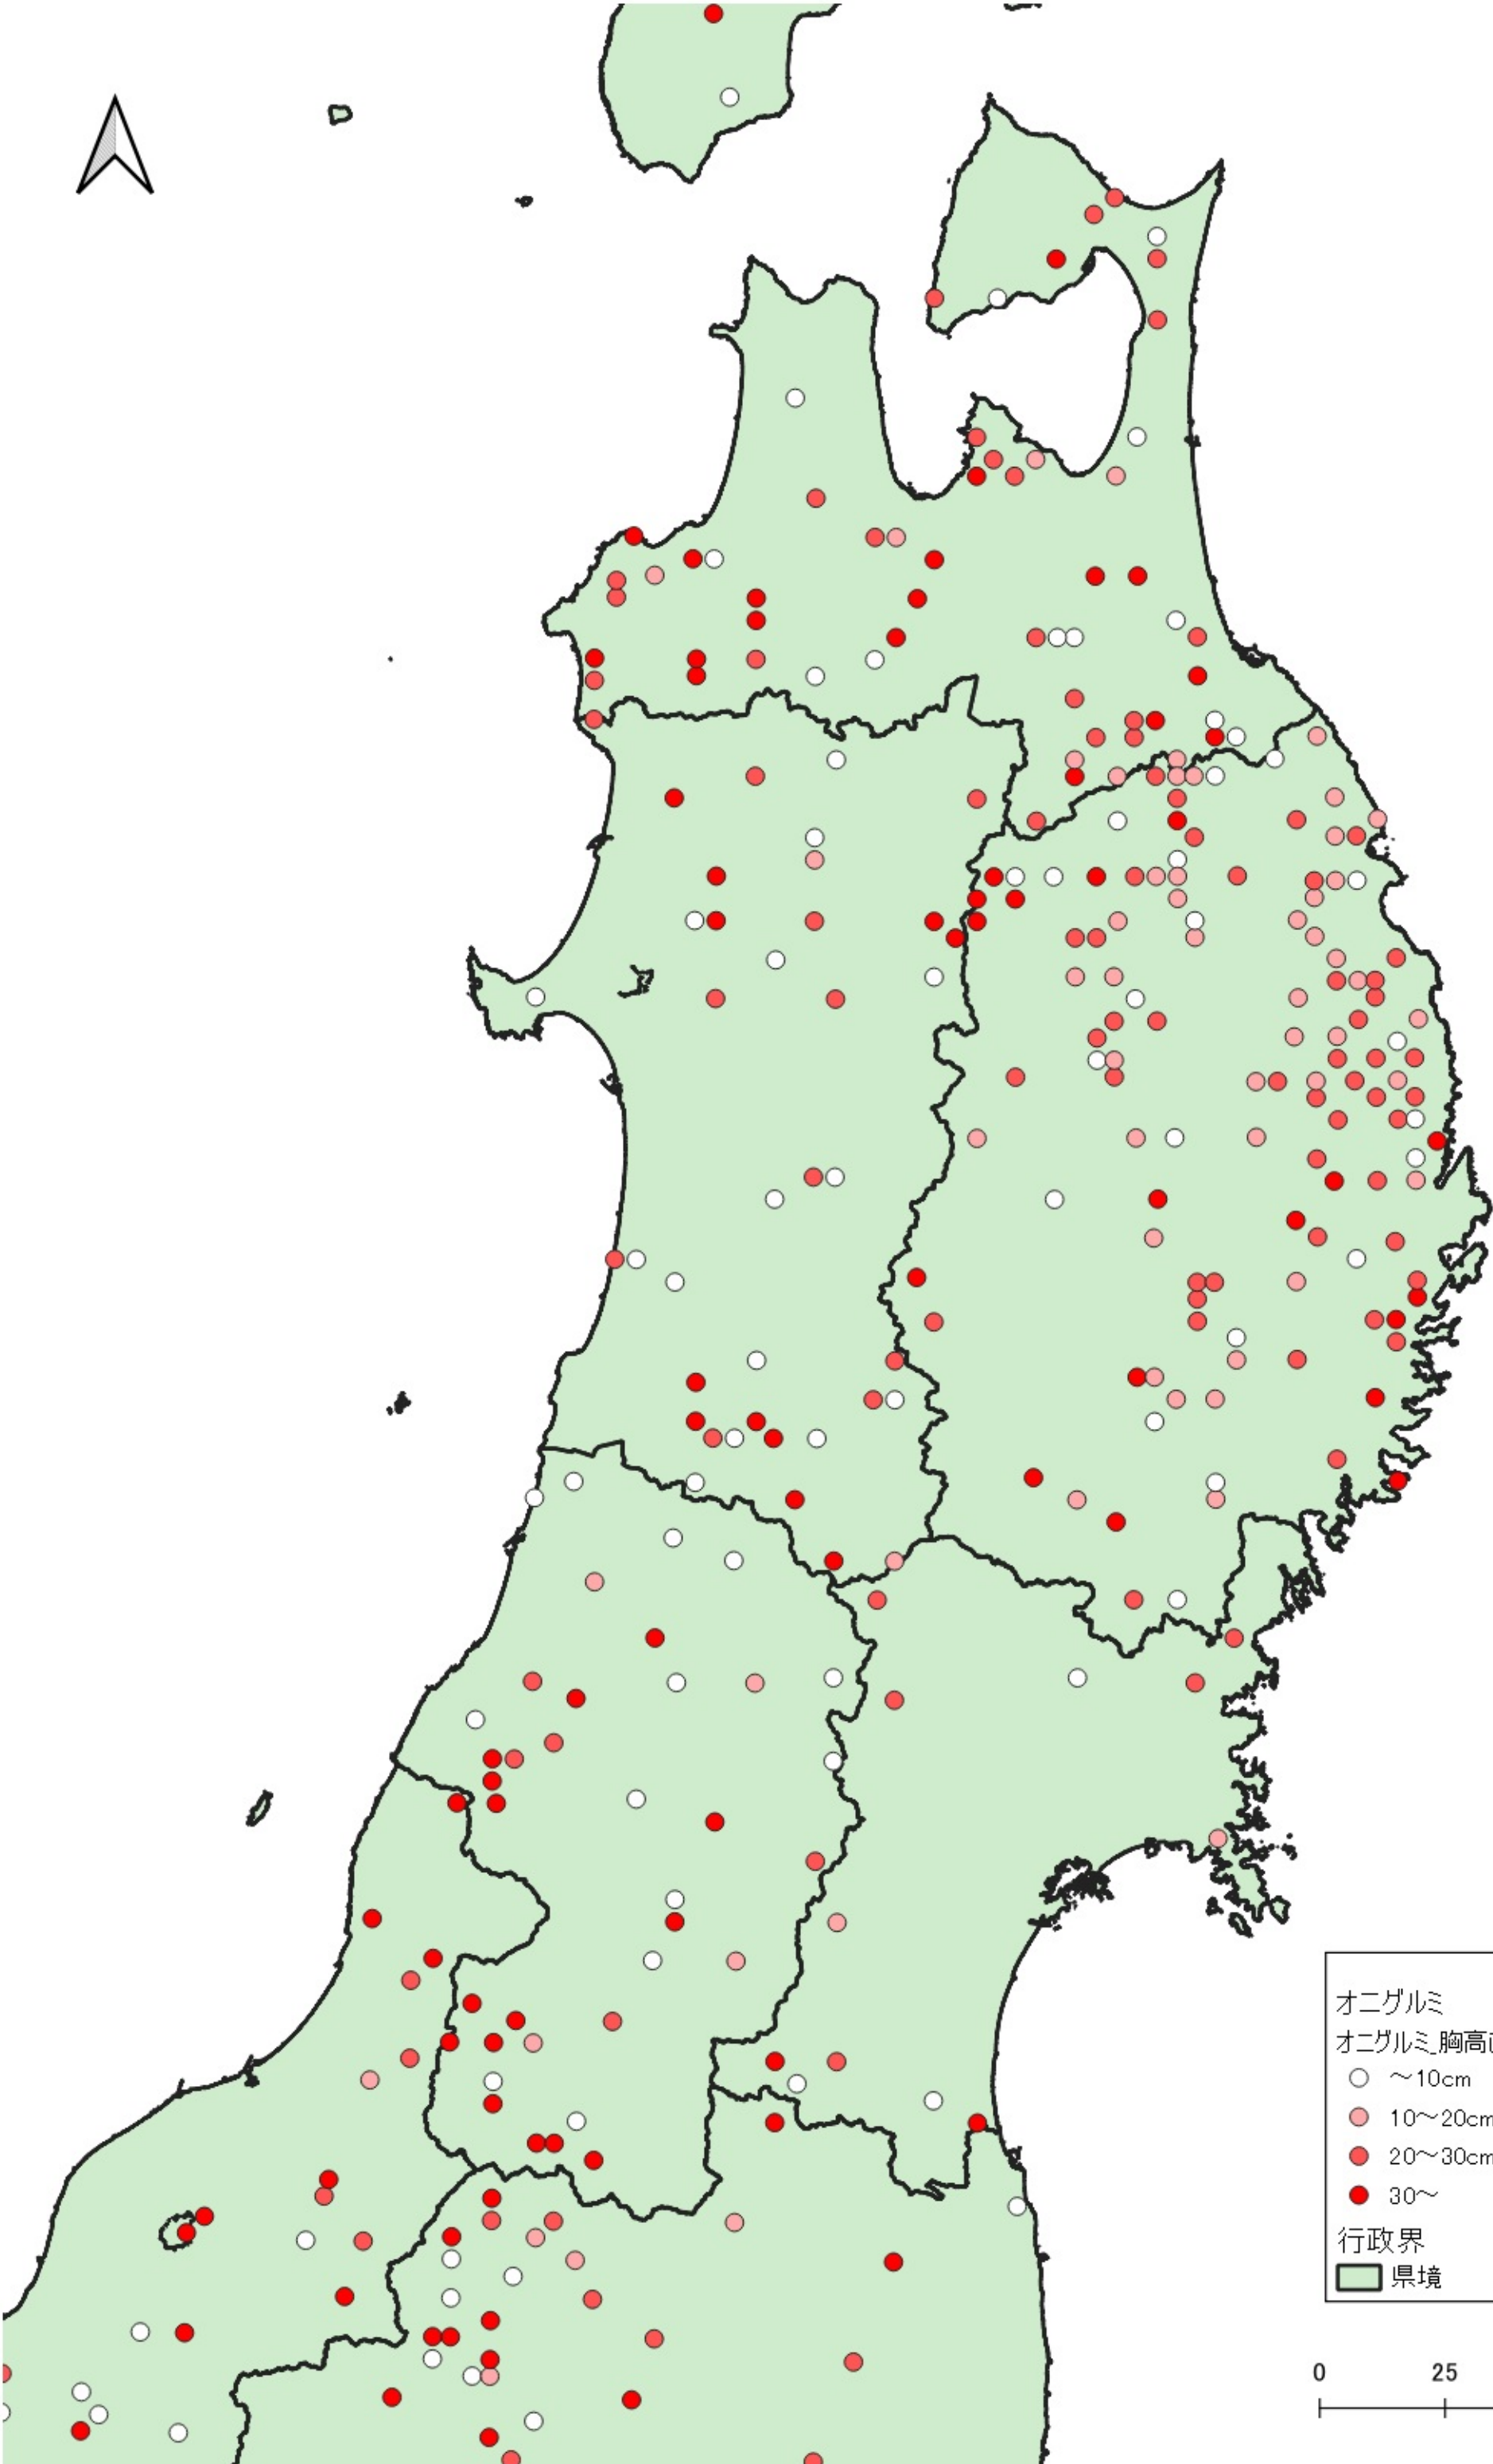

- オニグルミ
オニグルミ_胸高直径
- ~10cm
 - 10~20cm
 - 20~30cm
 - 30~
- 行政界
■ 県境

0 100 200 km

オニグルミ
オニグルミ 胸高直径
○ ~10cm
● 10~20cm
● 20~30cm
● 30~
行政界
■ 県境

0 25 50 km

オニグルミ
オニグルミ 胸高直径

- ~10cm
- 10~20cm
- 20~30cm
- 30~

行政界
■ 県境

0 25 50 km

0 25 50 km

オニグルミ
オニグルミ 胸高直径
○ ~10cm
● 10~20cm
● 20~30cm
● 30~
行政界
■ 県境

オニグルミ
オニグルミ 胸高直径

- ~10cm
- 10~20cm
- 20~30cm

行政界

■ 県境