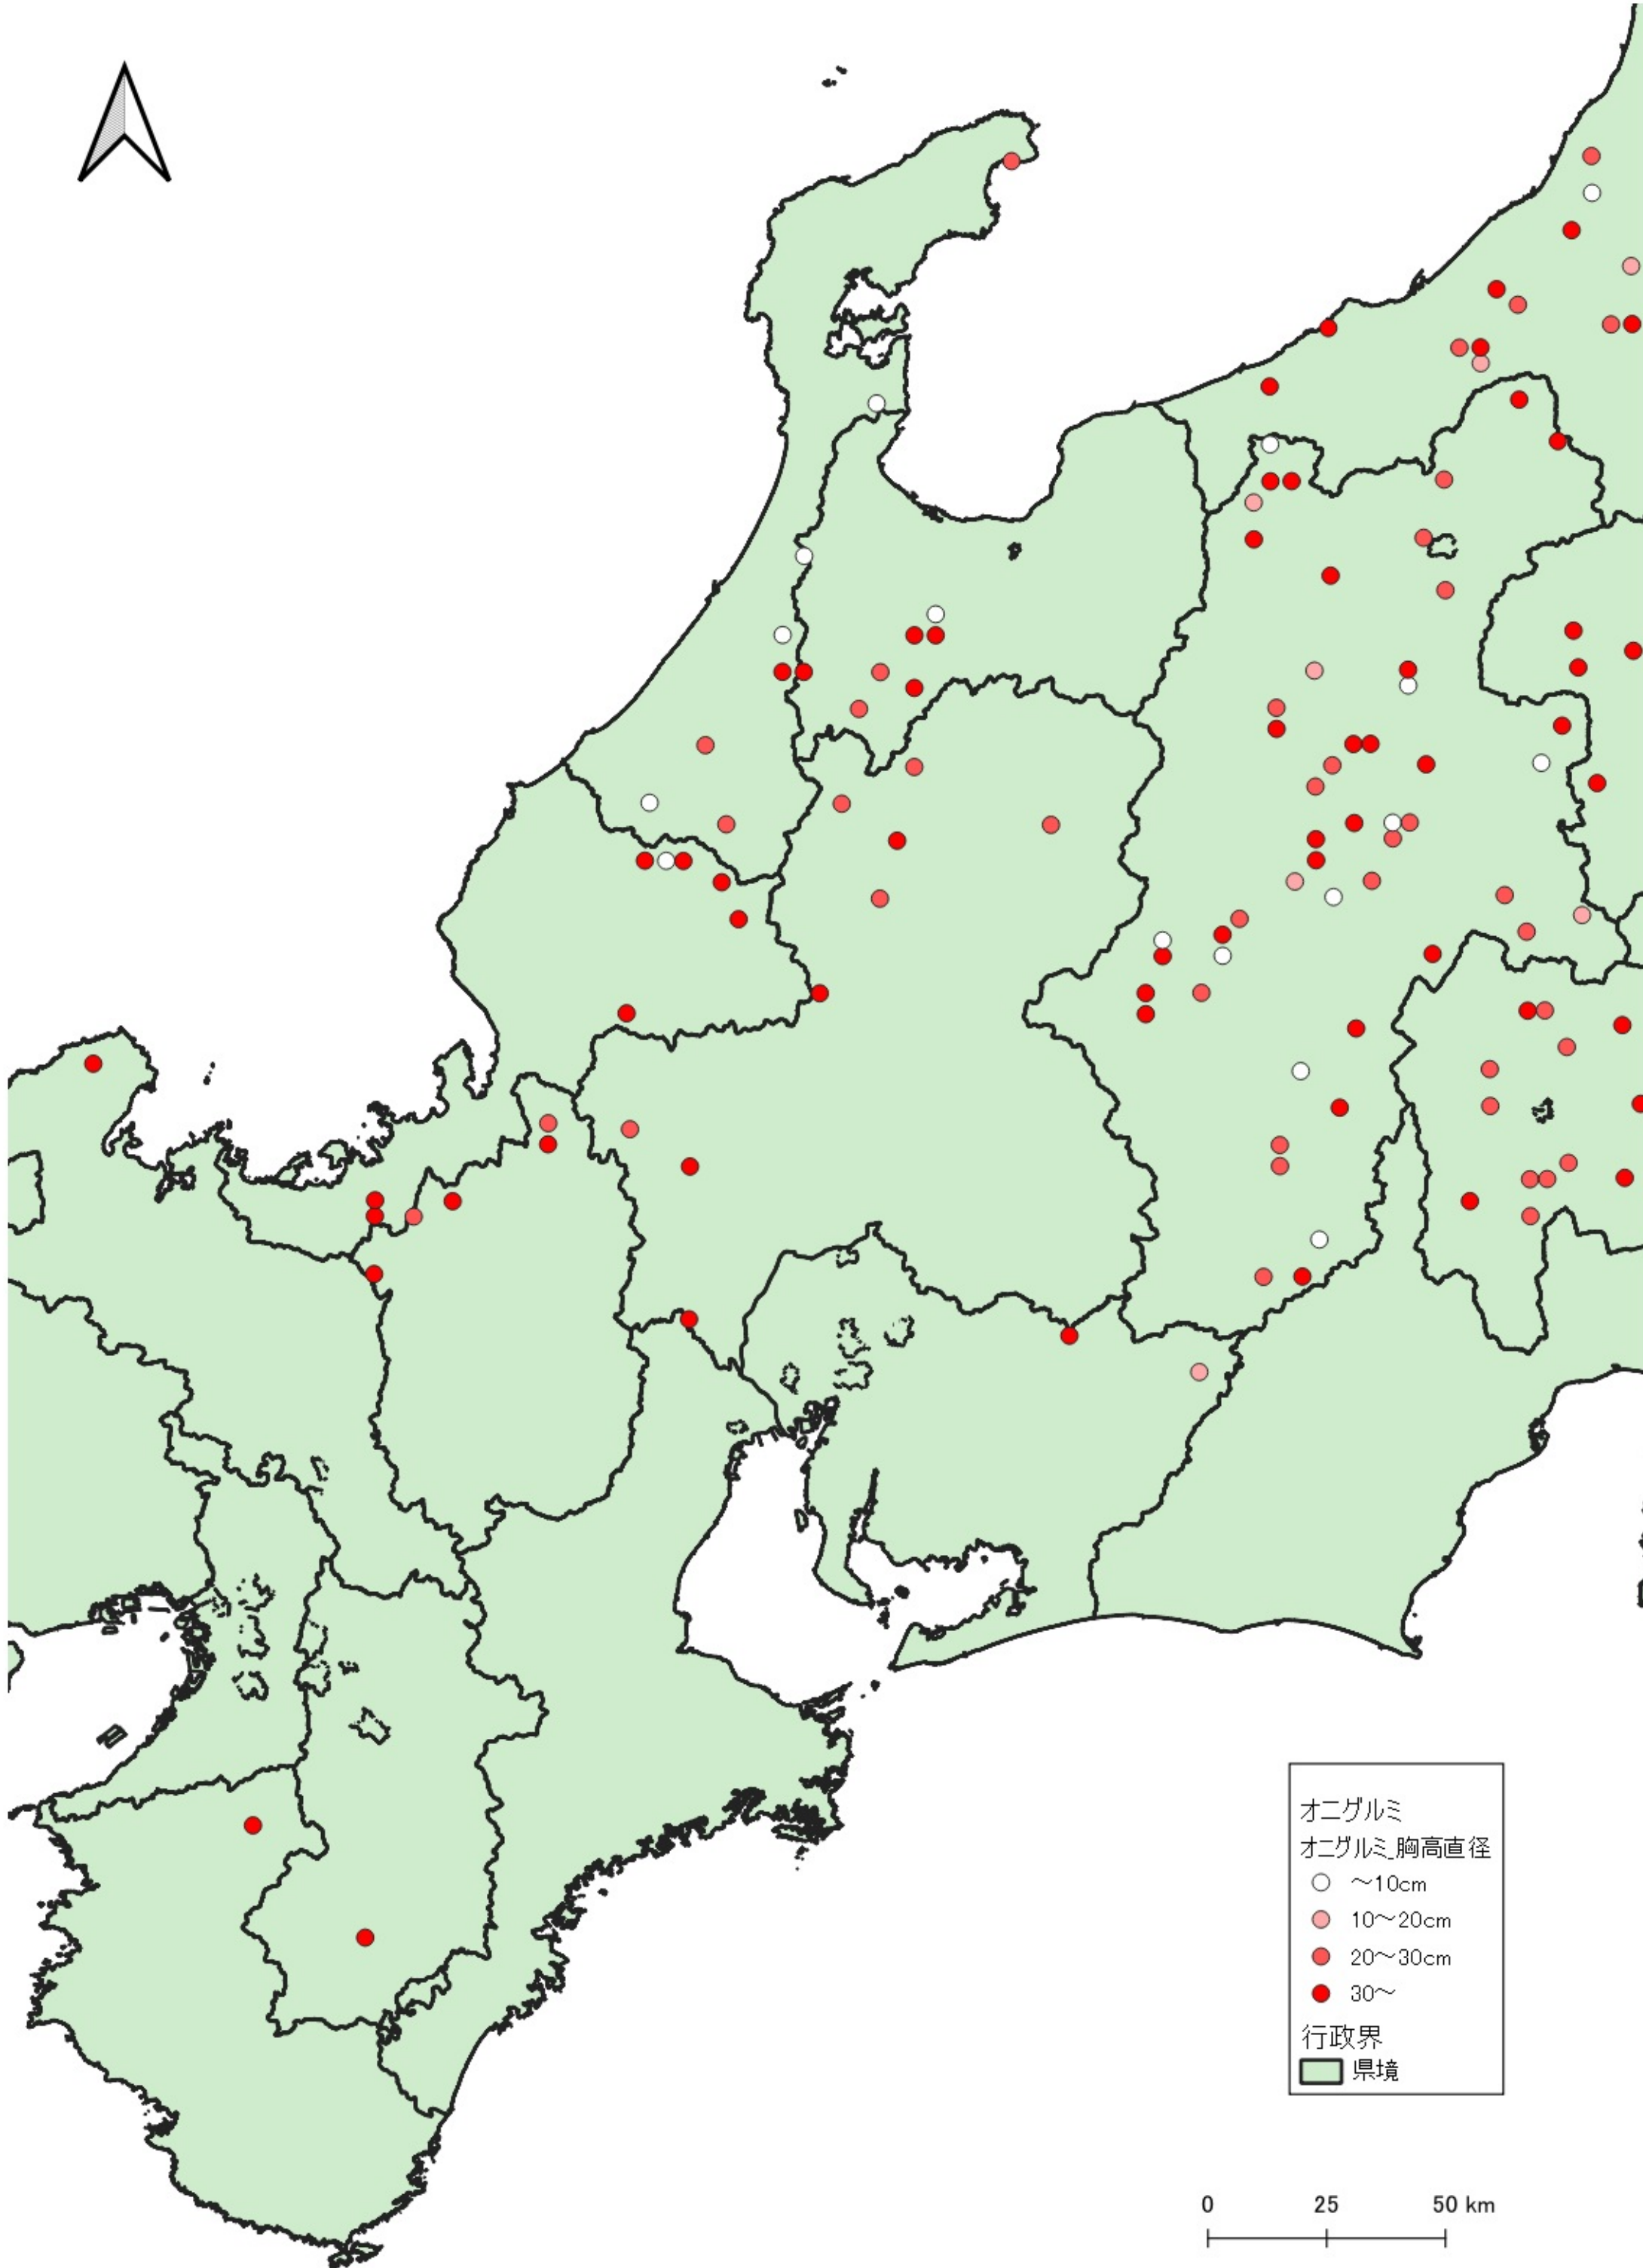

- オニグルミ
オニグルミ_胸高直径
- ~10cm
 - 10~20cm
 - 20~30cm
 - 30~
- 行政界
■ 県境

0 100 200 km

オニグルミ
オニグルミ 胸高直径
○ ~10cm
● 10~20cm
● 20~30cm
● 30~
行政界
■ 県境

0 25 50 km

オニグルミ
オニグルミ 胸高直径

- ~10cm
- 10~20cm
- 20~30cm
- 30~

行政界
■ 県境

0 25 50 km

0 25 50 km

オニグルミ
オニグルミ 胸高直径
○ ~10cm
● 10~20cm
● 20~30cm
● 30~
行政界
■ 県境

オニグルミ
オニグルミ 胸高直径

- ~10cm
- 10~20cm
- 20~30cm

行政界

■ 県境