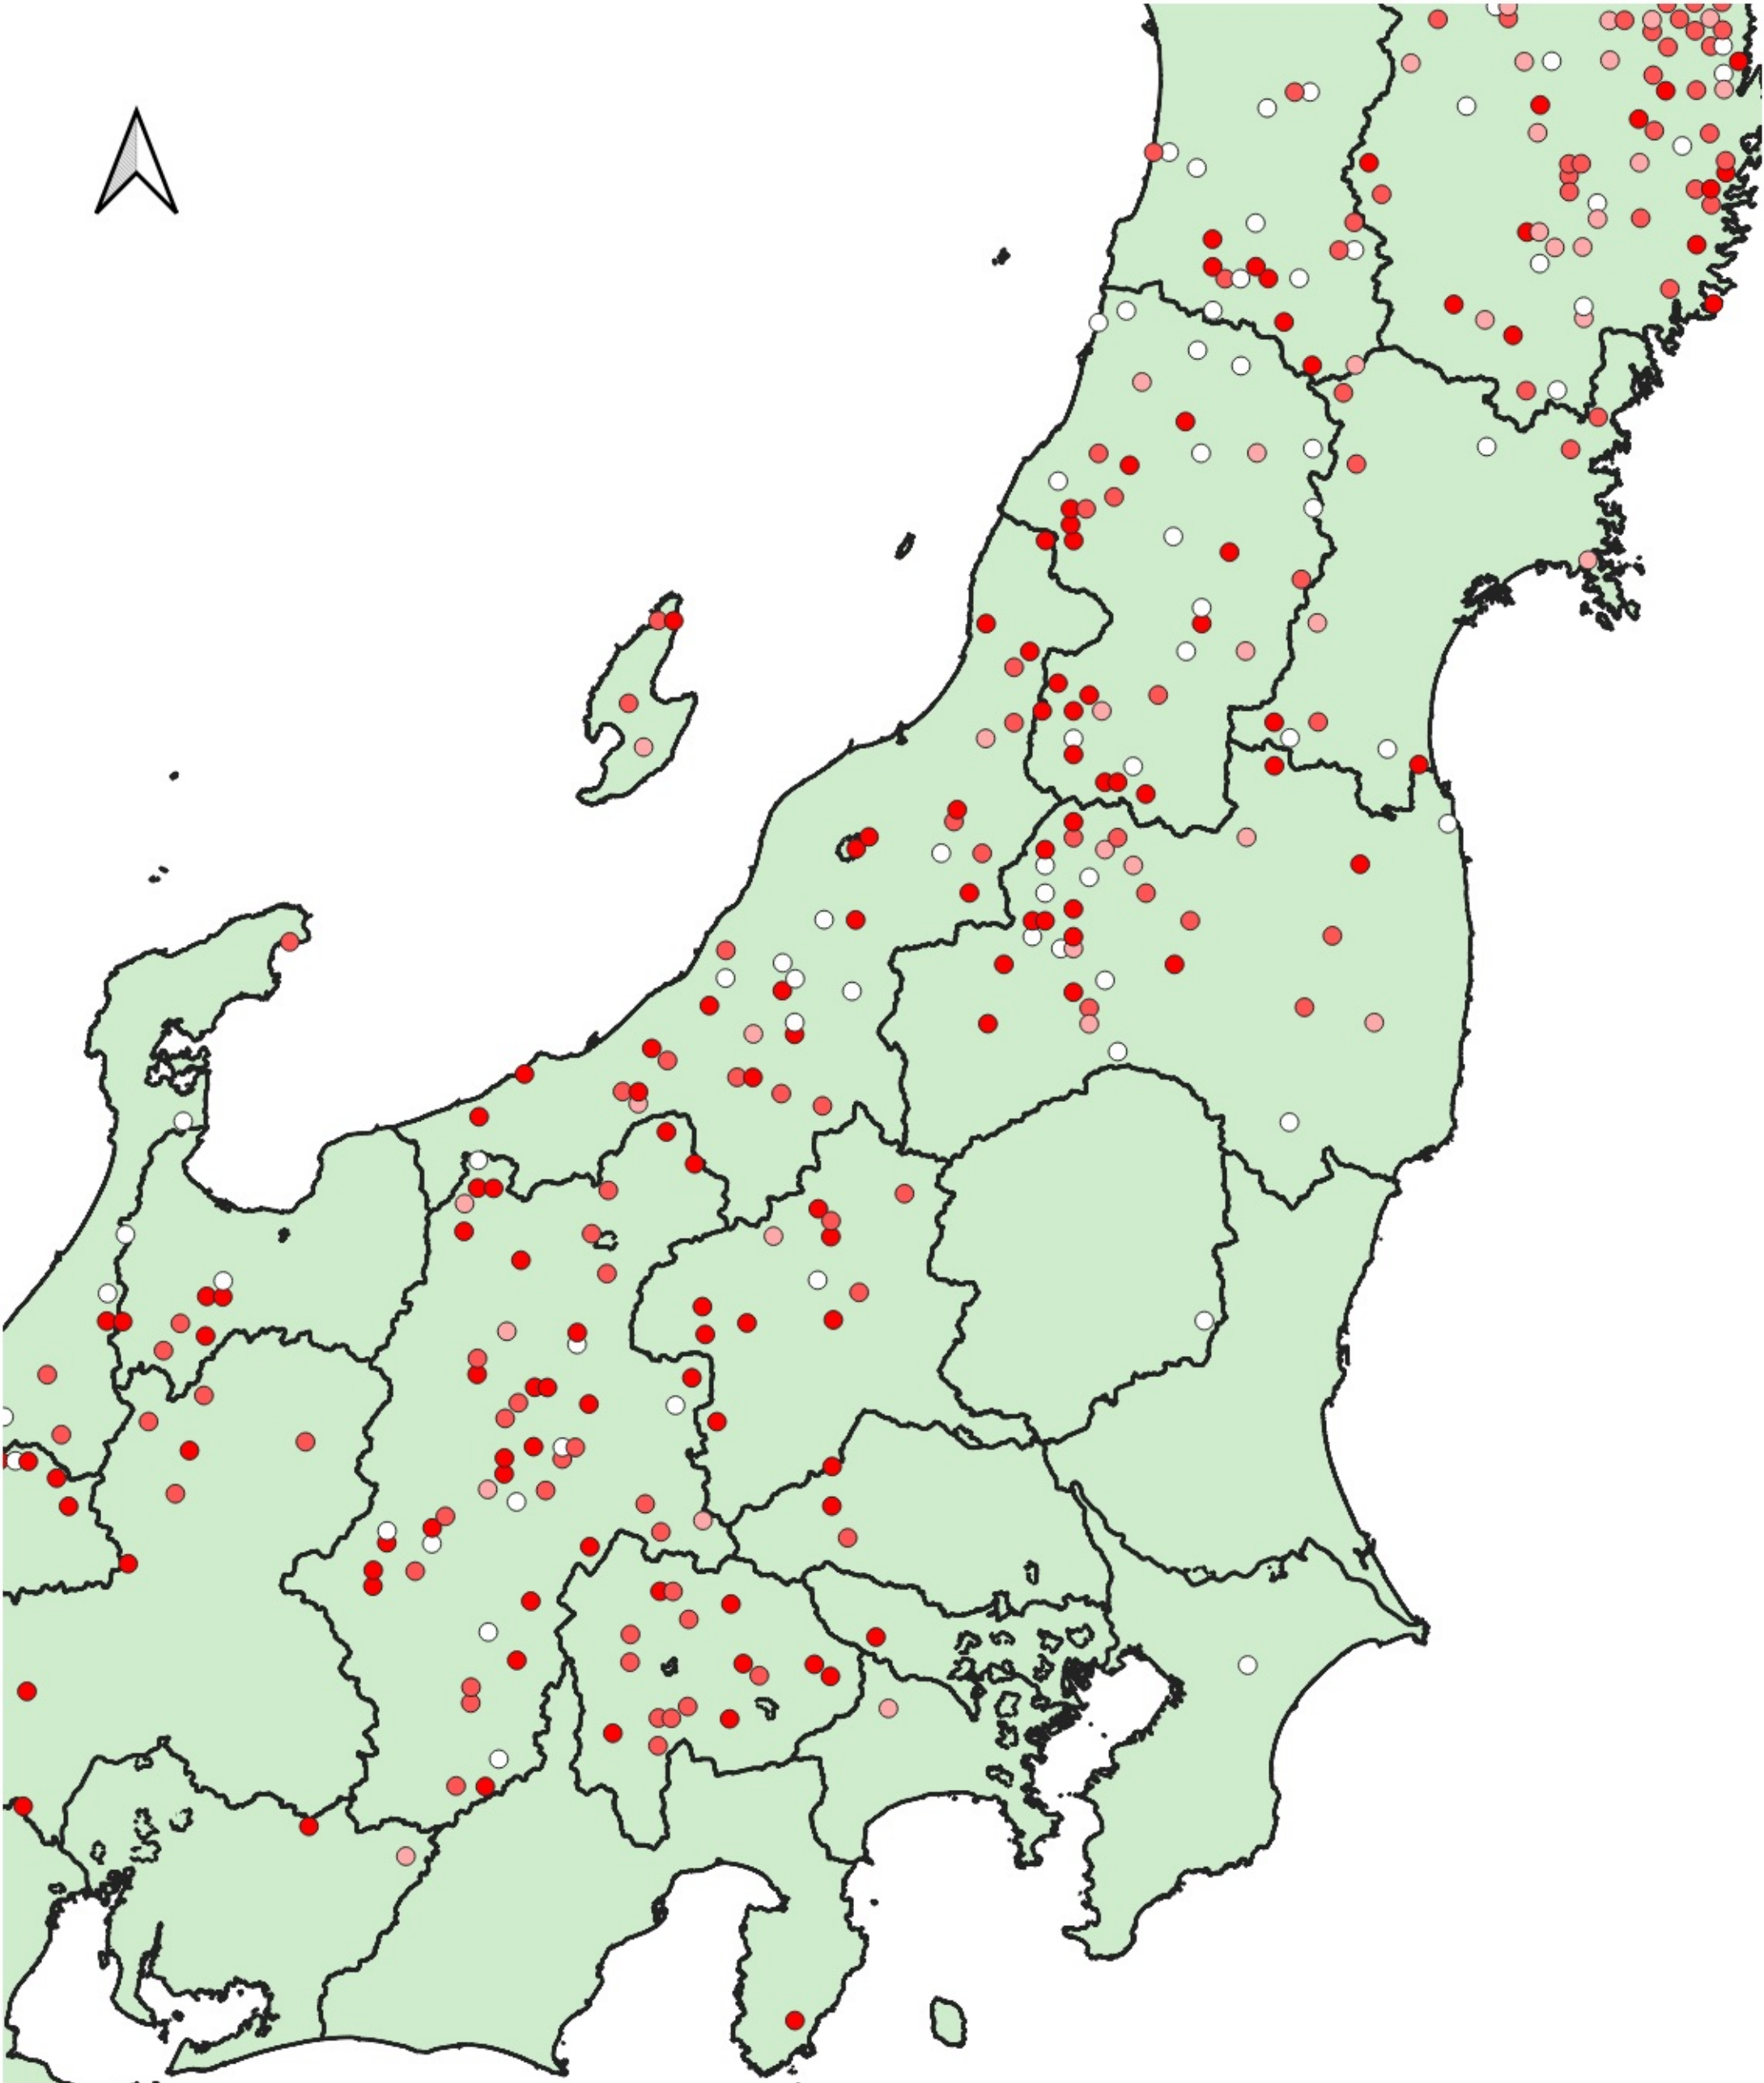

- オニグルミ
オニグルミ_胸高直径
- ~10cm
 - 10~20cm
 - 20~30cm
 - 30~
- 行政界
■ 県境

0 100 200 km

オニグルミ
オニグルミ 胸高直径
○ ~10cm
● 10~20cm
● 20~30cm
● 30~
行政界
■ 県境

0 25 50 km

オニグルミ
オニグルミ 胸高直径

- ~10cm
- 10~20cm
- 20~30cm
- 30~

行政界
■ 県境

0 25 50 km

0 25 50 km

オニグルミ
オニグルミ 胸高直径
○ ~10cm
● 10~20cm
● 20~30cm
● 30~
行政界
■ 県境

オニグルミ
オニグルミ 胸高直径

- ~10cm
- 10~20cm
- 20~30cm

行政界

■ 県境