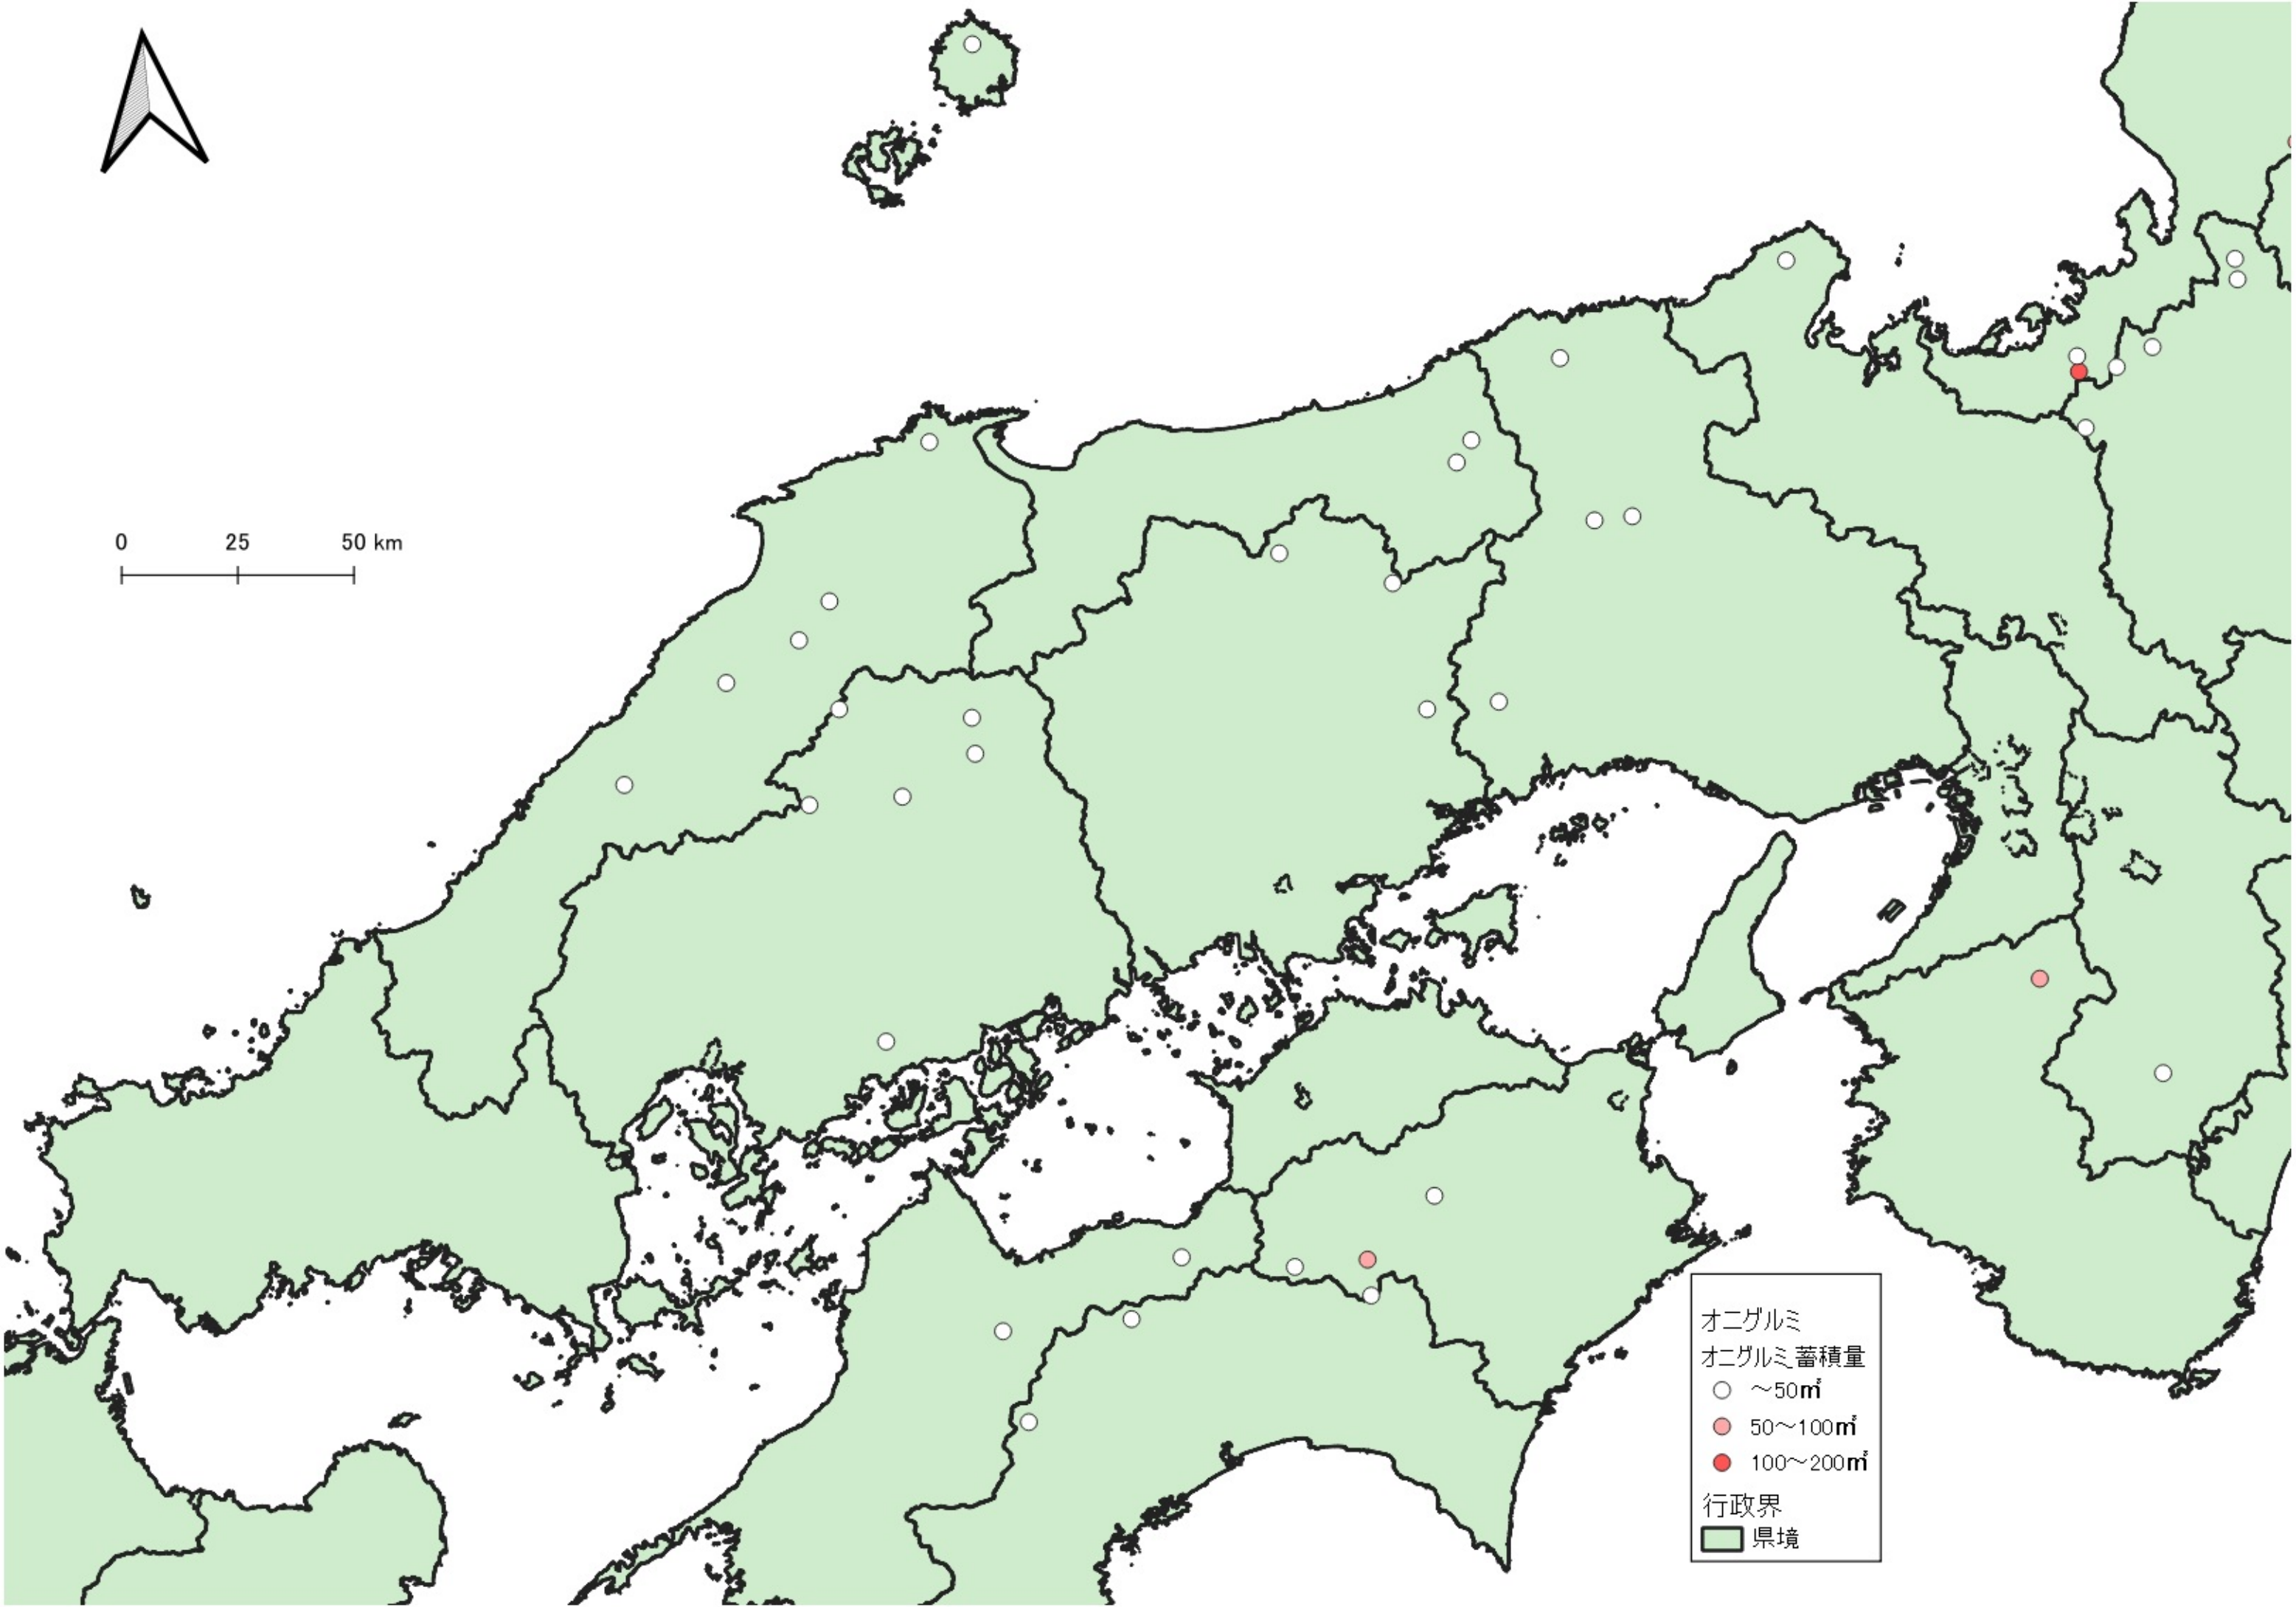

0 100 200 km

オニグルミ
オニグルミ蓄積量

- ~50m³
- 50~100m³
- 100~200m³

行政界
■ 県境

オニグルミ
オニグルミ蓄積量
○ ~50m³
● 50~100m³
● 100~200m³
行政界
■ 県境

0 25 50 km

オニグルミ
オニグルミ蓄積量

- ~50 m³
- 50~100 m³
- 100~200 m³

行政界
■ 県境

0 25 50 km

- オニグルミ
オニグルミ蓄積量
- ~50m³
 - 50~100m³
 - 100~200m³
- 行政界
- 県境

オニグルミ
オニグルミ蓄積量
○ ~50m³
行政界
■ 県境

0 25 50 km