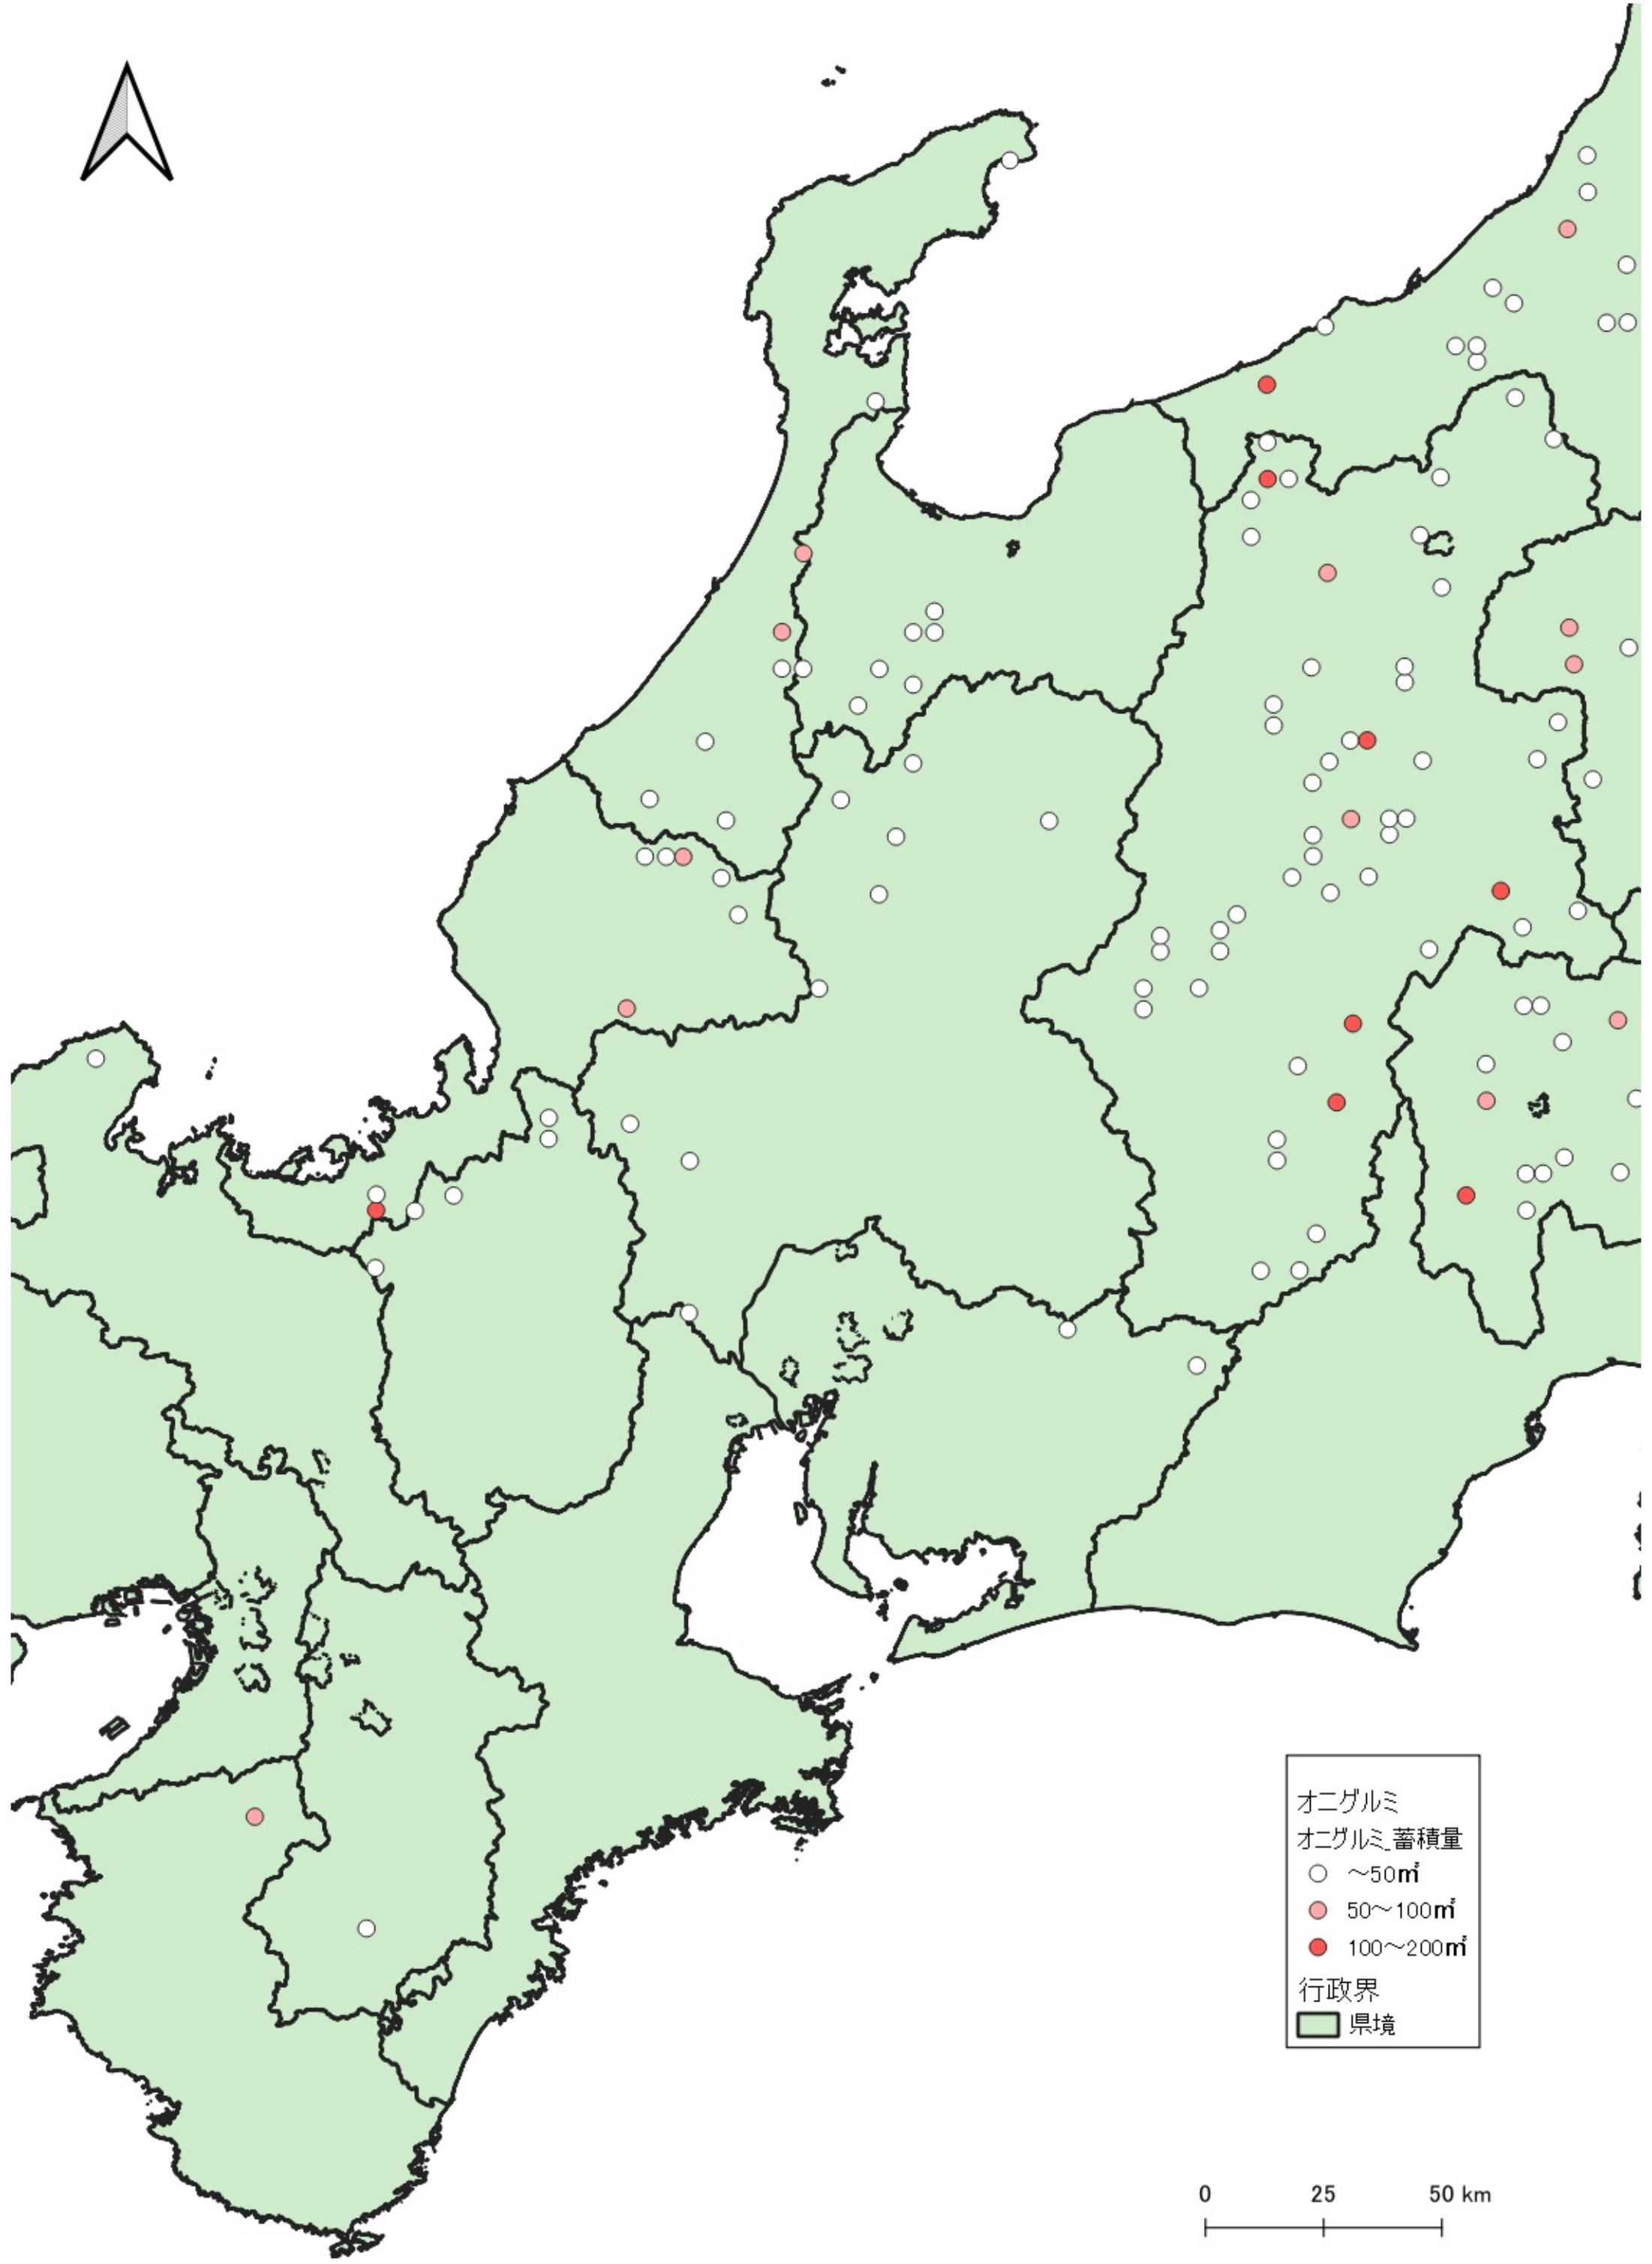

0 100 200 km

オニグルミ
オニグルミ蓄積量

- ~50m³
- 50~100m³
- 100~200m³

行政界
■ 県境

オニグルミ
オニグルミ蓄積量
○ ~50m³
● 50~100m³
● 100~200m³
行政界
■ 県境

0 25 50 km

オニグルミ
オニグルミ蓄積量

- ~50 m³
- 50~100 m³
- 100~200 m³

行政界
■ 県境

0 25 50 km

- オニグルミ
オニグルミ蓄積量
- ~50m³
 - 50~100m³
 - 100~200m³
- 行政界
- 県境

オニグルミ
オニグルミ蓄積量
○ ~50m³
行政界
■ 県境

0 25 50 km