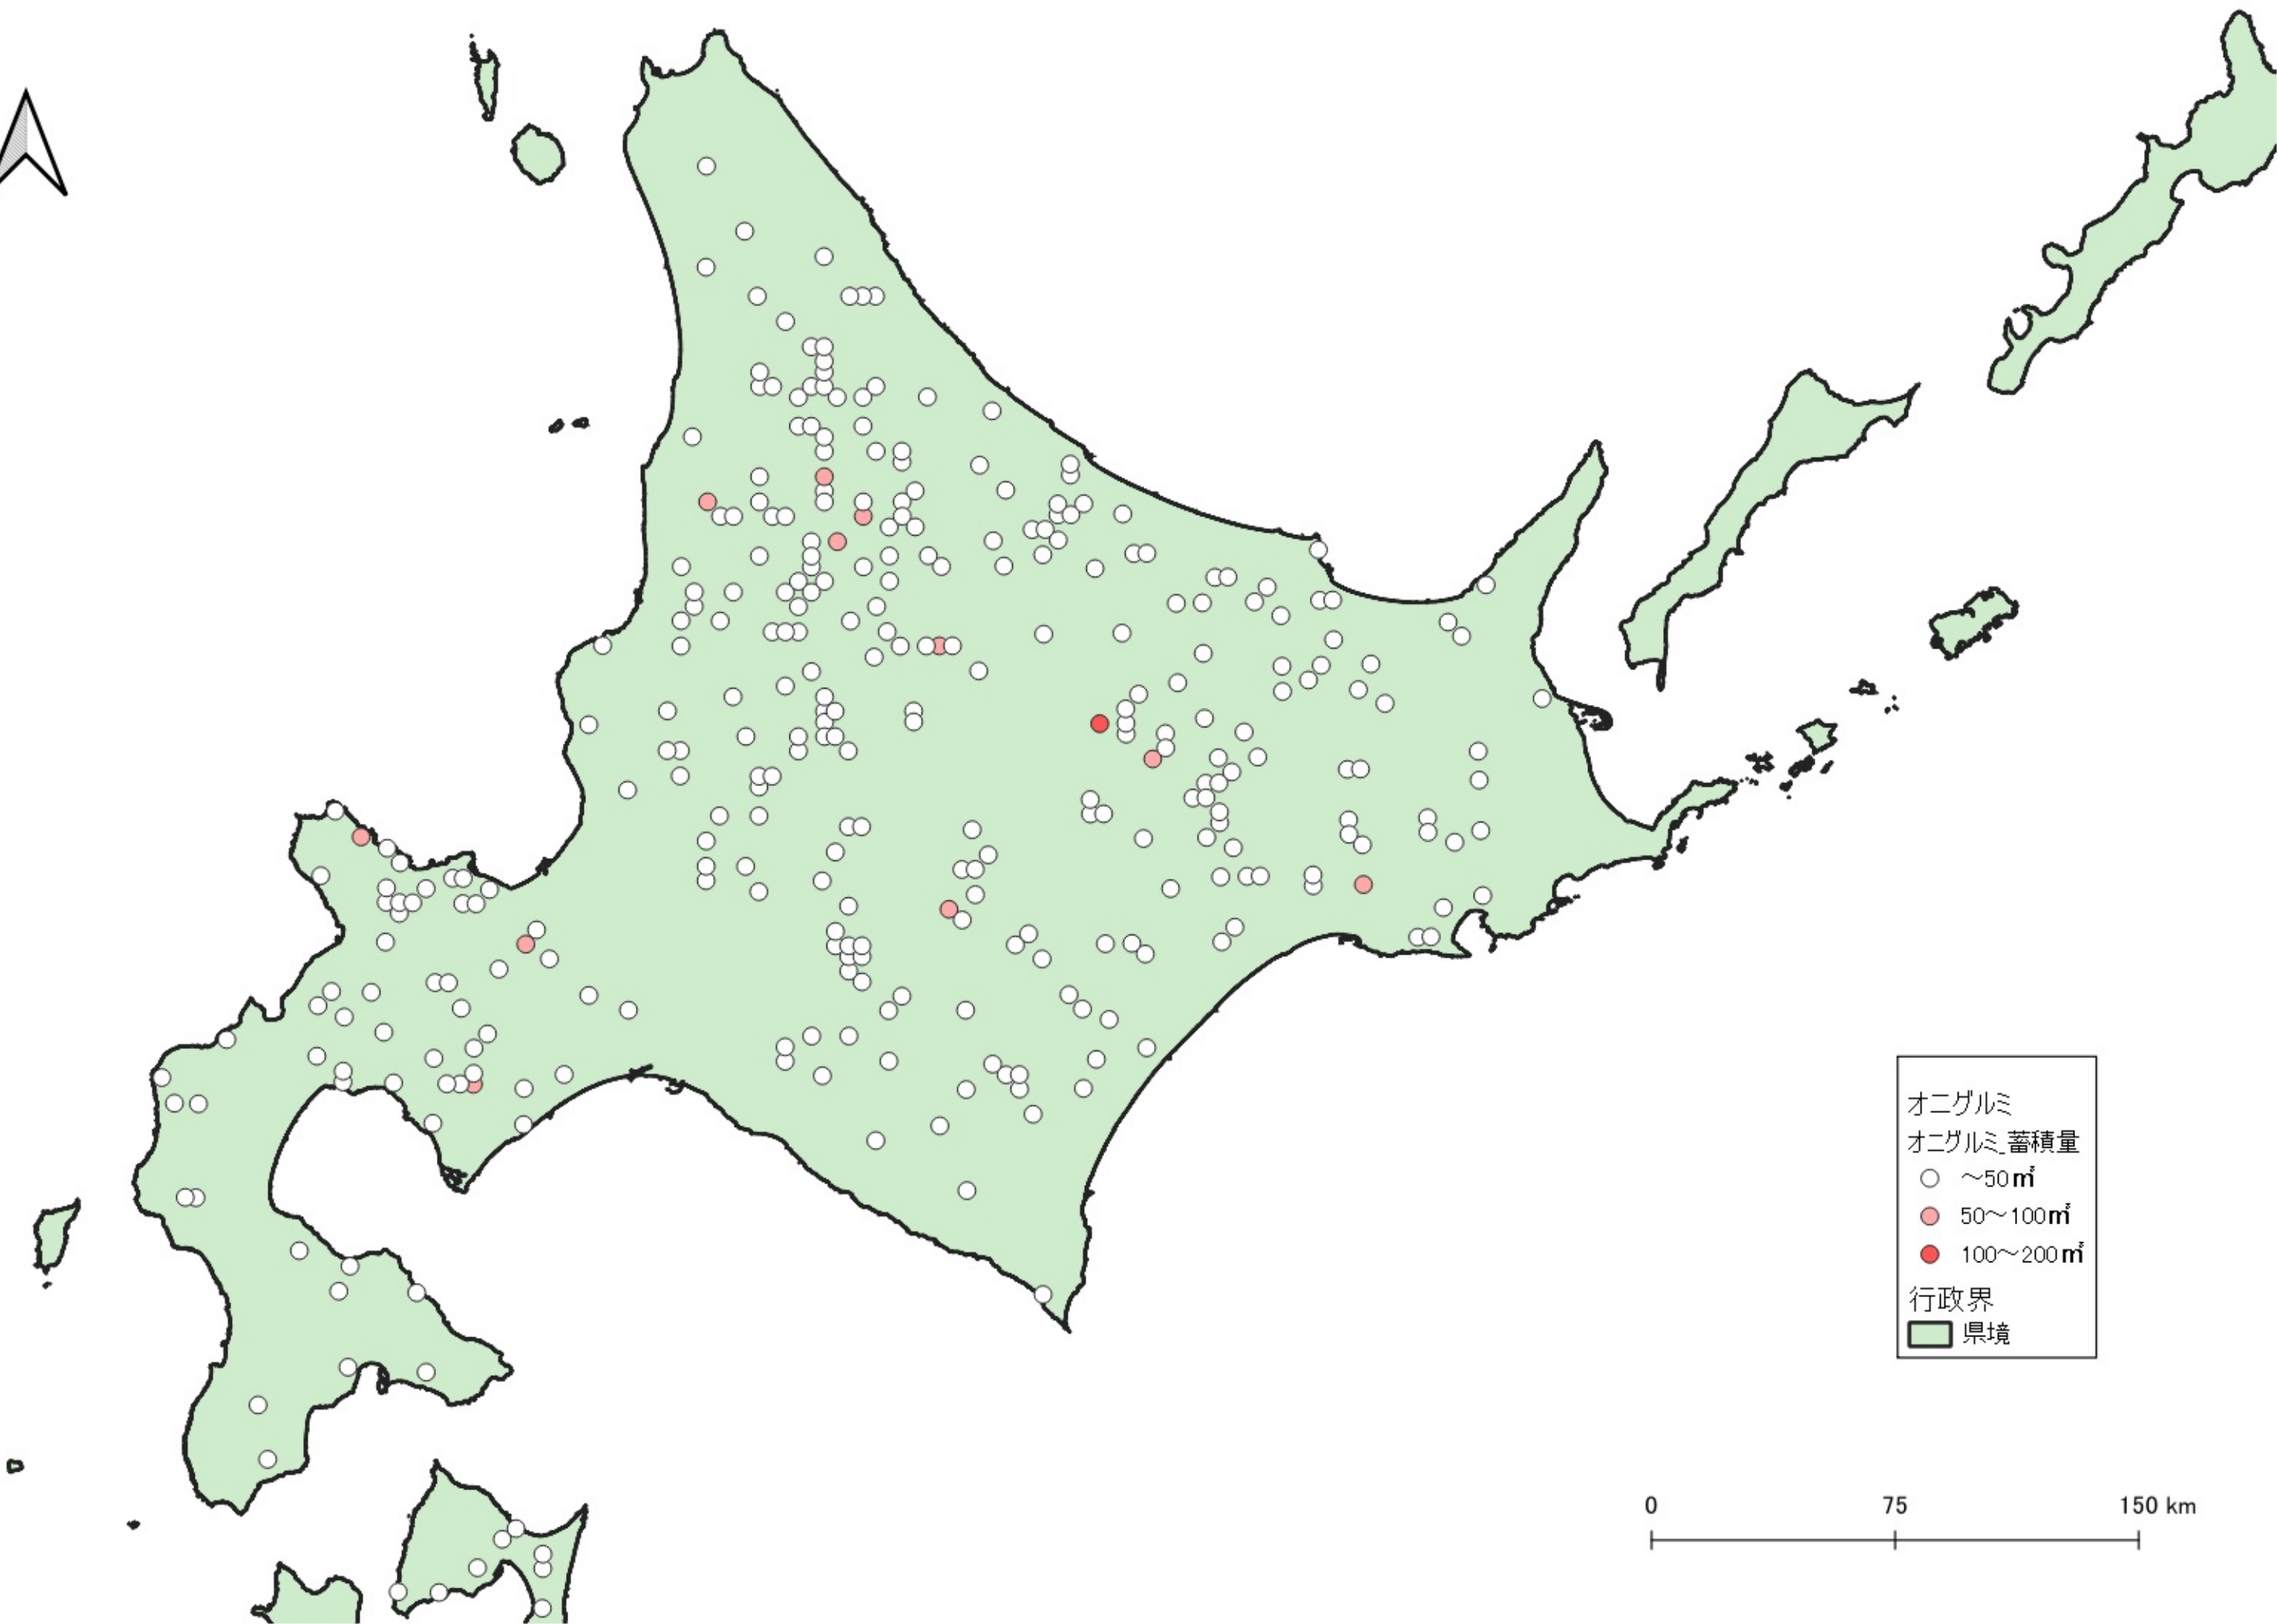

0 100 200 km

オニグルミ
オニグルミ蓄積量

- ~50m³
- 50~100m³
- 100~200m³

行政界
■ 県境

オニグルミ
オニグルミ蓄積量
○ ~50m³
● 50~100m³
● 100~200m³
行政界
■ 県境

0 25 50 km

オニグルミ
オニグルミ蓄積量

- ~50 m³
- 50~100 m³
- 100~200 m³

行政界
■ 県境

0 25 50 km

- オニグルミ
オニグルミ蓄積量
- ~50m³
 - 50~100m³
 - 100~200m³
- 行政界
- 県境

オニグルミ
オニグルミ蓄積量
○ ~50m³
行政界
■ 県境

0 25 50 km