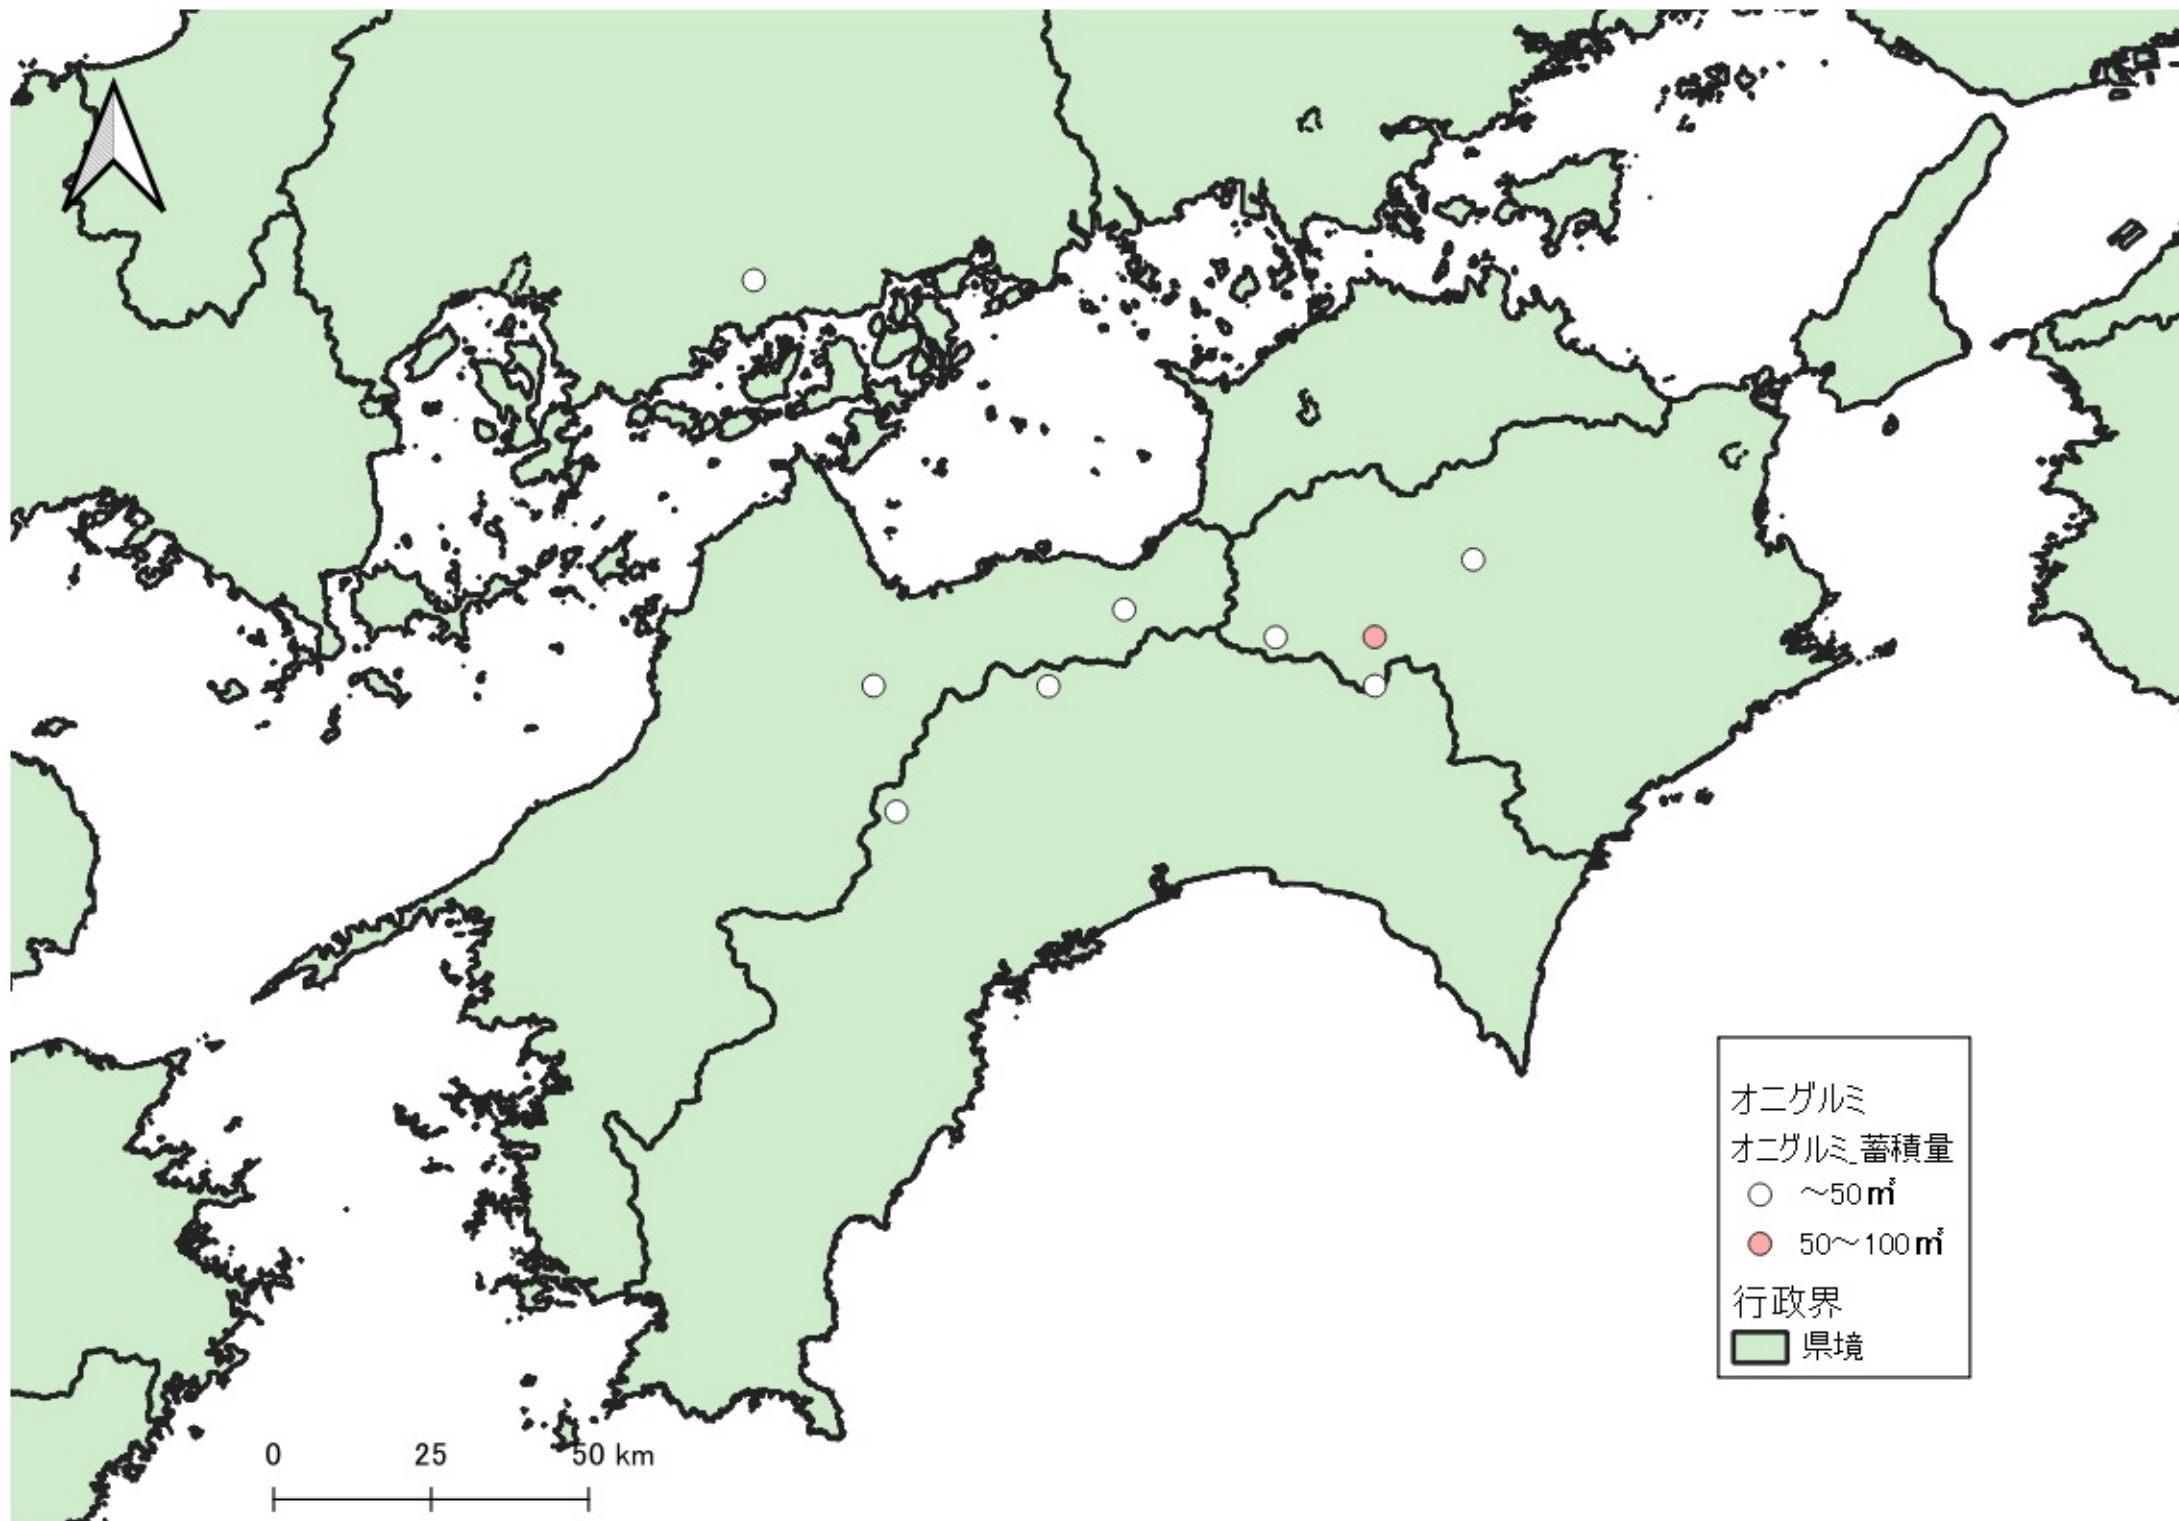

0 100 200 km

オニグルミ
オニグルミ蓄積量

- ~50m³
- 50~100m³
- 100~200m³

行政界
■ 県境

オニグルミ
オニグルミ蓄積量
○ ~50m³
● 50~100m³
● 100~200m³
行政界
■ 県境

0 25 50 km

オニグルミ
オニグルミ蓄積量

- ~50 m³
- 50~100 m³
- 100~200 m³

行政界
■ 県境

0 25 50 km

- オニグルミ
オニグルミ蓄積量
- ~50m³
 - 50~100m³
 - 100~200m³
- 行政界
- 県境

オニグルミ
オニグルミ蓄積量
○ ~50m³
行政界
■ 県境

0 25 50 km