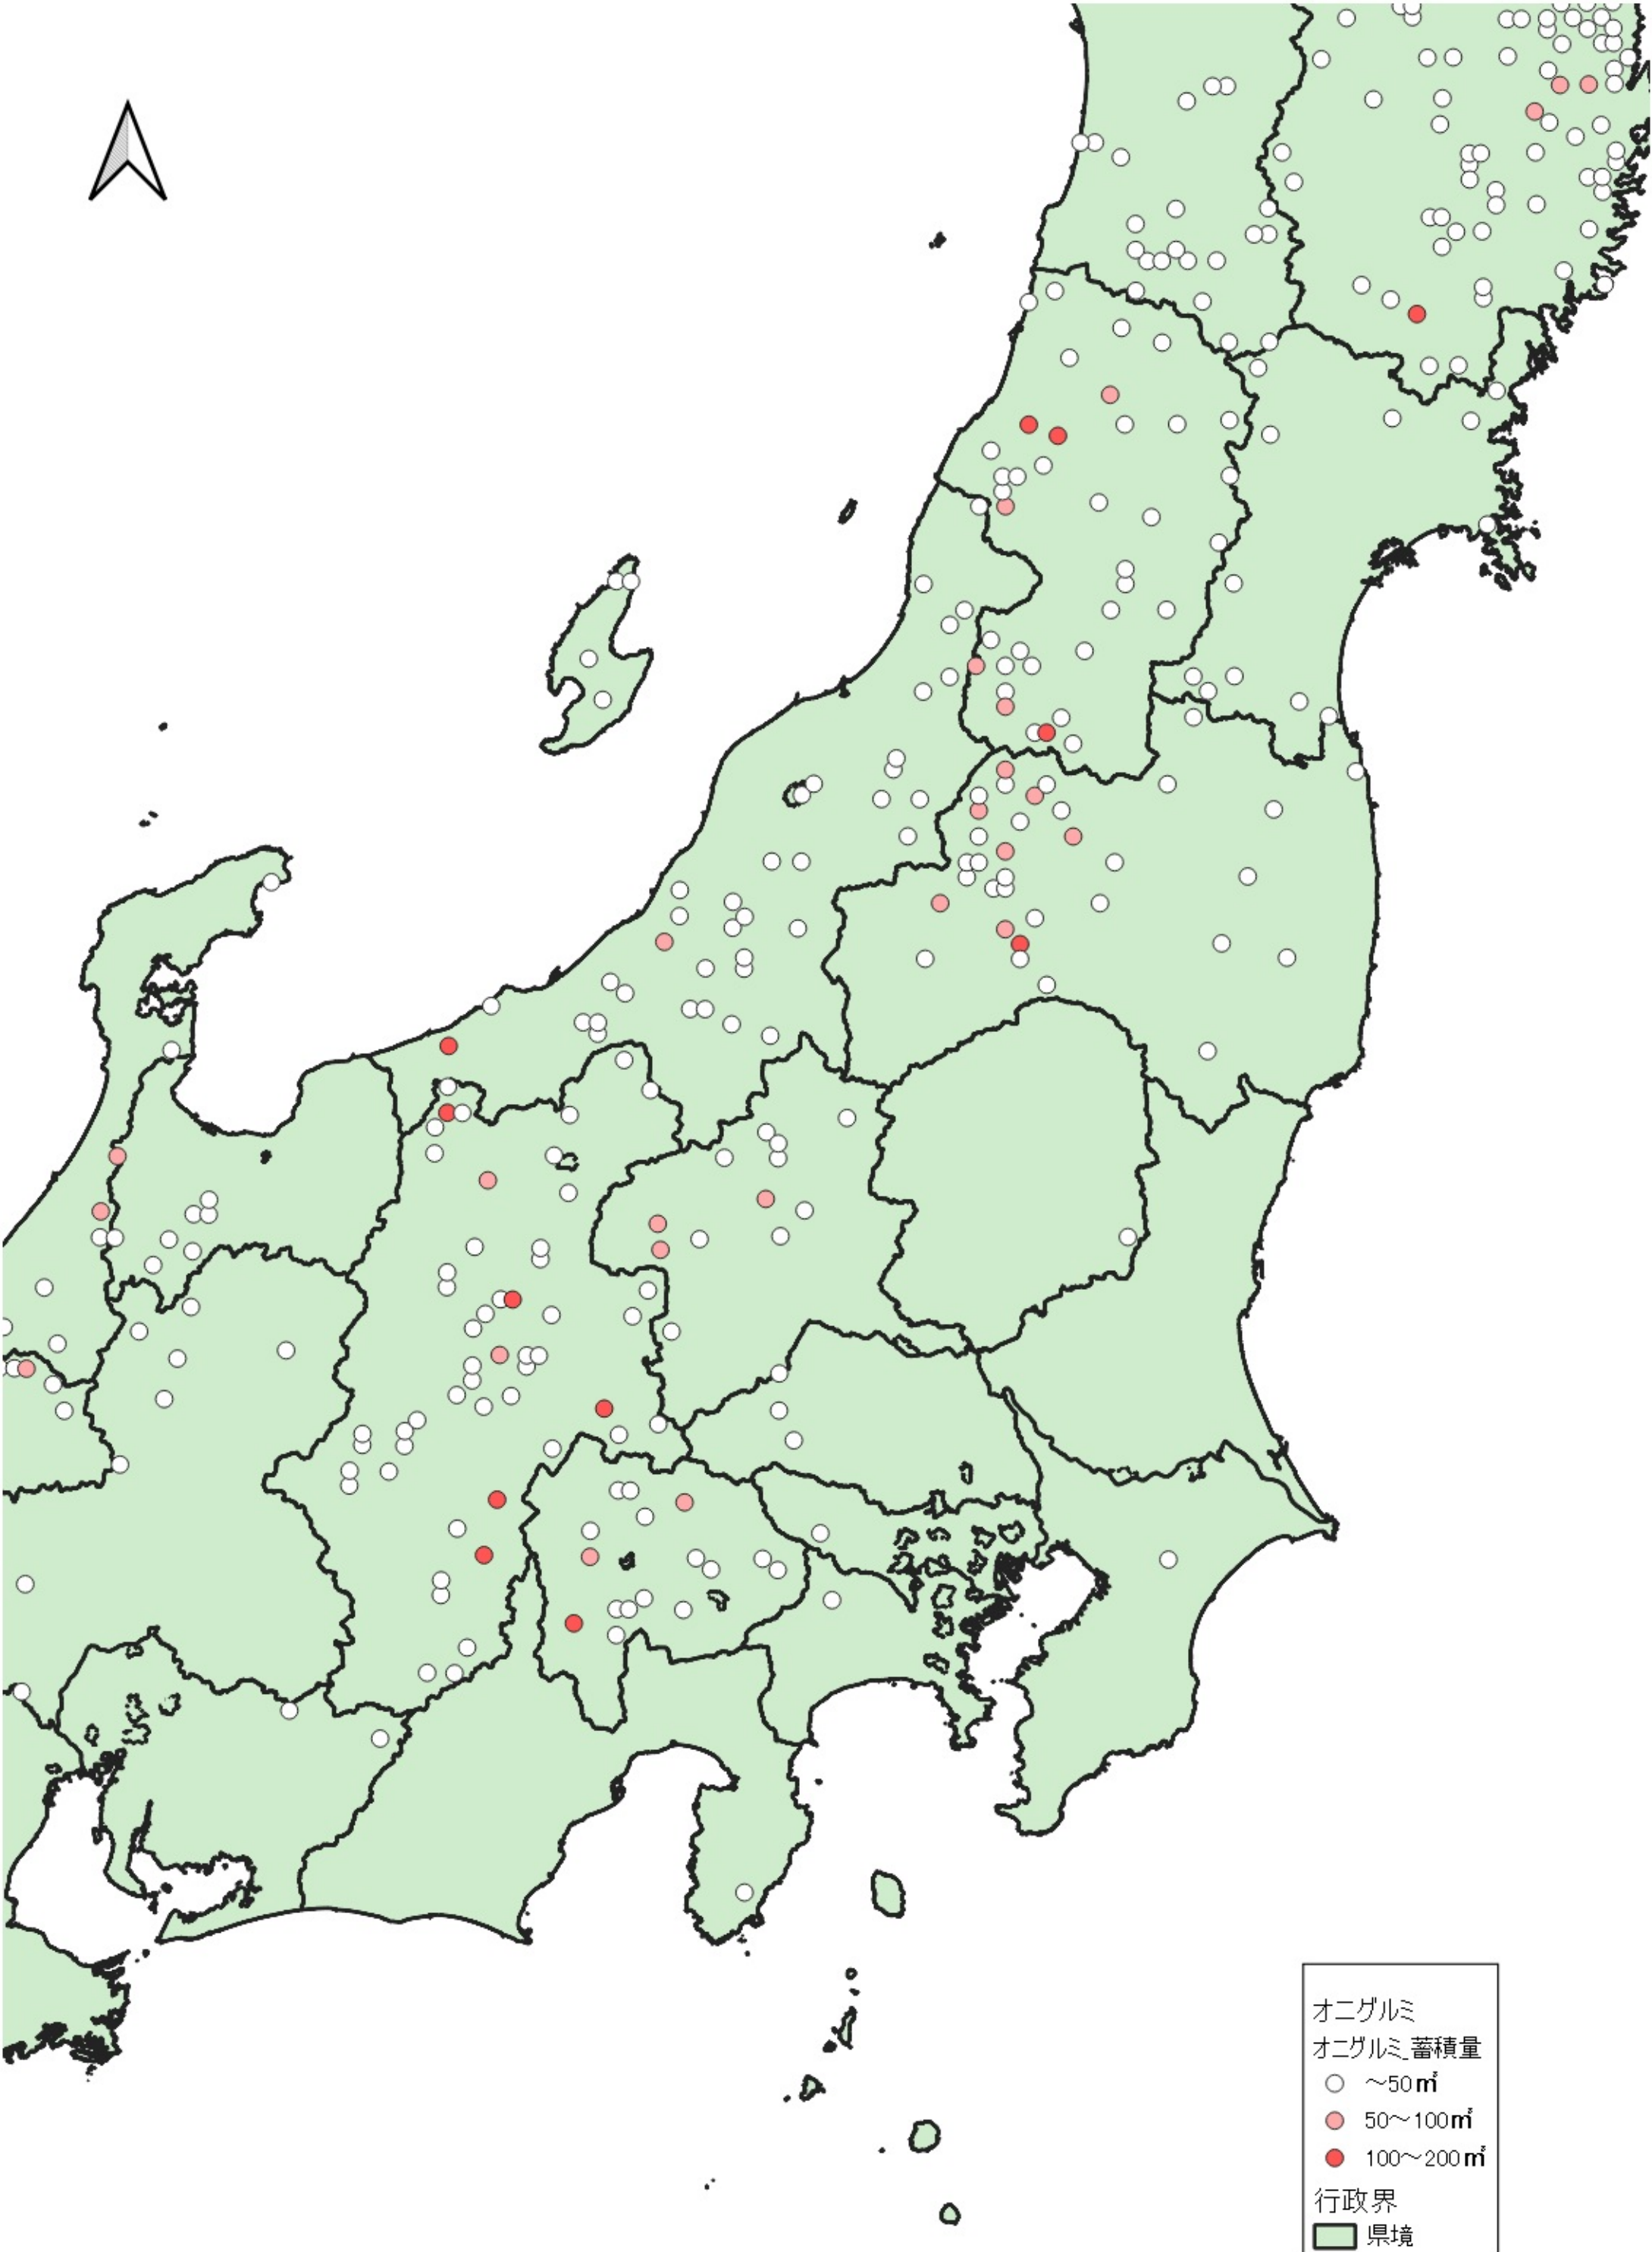

0 100 200 km

オニグルミ
オニグルミ蓄積量

- ~50m³
- 50~100m³
- 100~200m³

行政界
■ 県境

オニグルミ
オニグルミ蓄積量
○ ~50m³
● 50~100m³
● 100~200m³
行政界
■ 県境

0 25 50 km

オニグルミ
オニグルミ蓄積量

- ~50 m³
- 50~100 m³
- 100~200 m³

行政界
■ 県境

0 25 50 km

- オニグルミ
オニグルミ蓄積量
- ~50m³
 - 50~100m³
 - 100~200m³
- 行政界
- 県境

オニグルミ
オニグルミ蓄積量
○ ~50m³
行政界
■ 県境

0 25 50 km