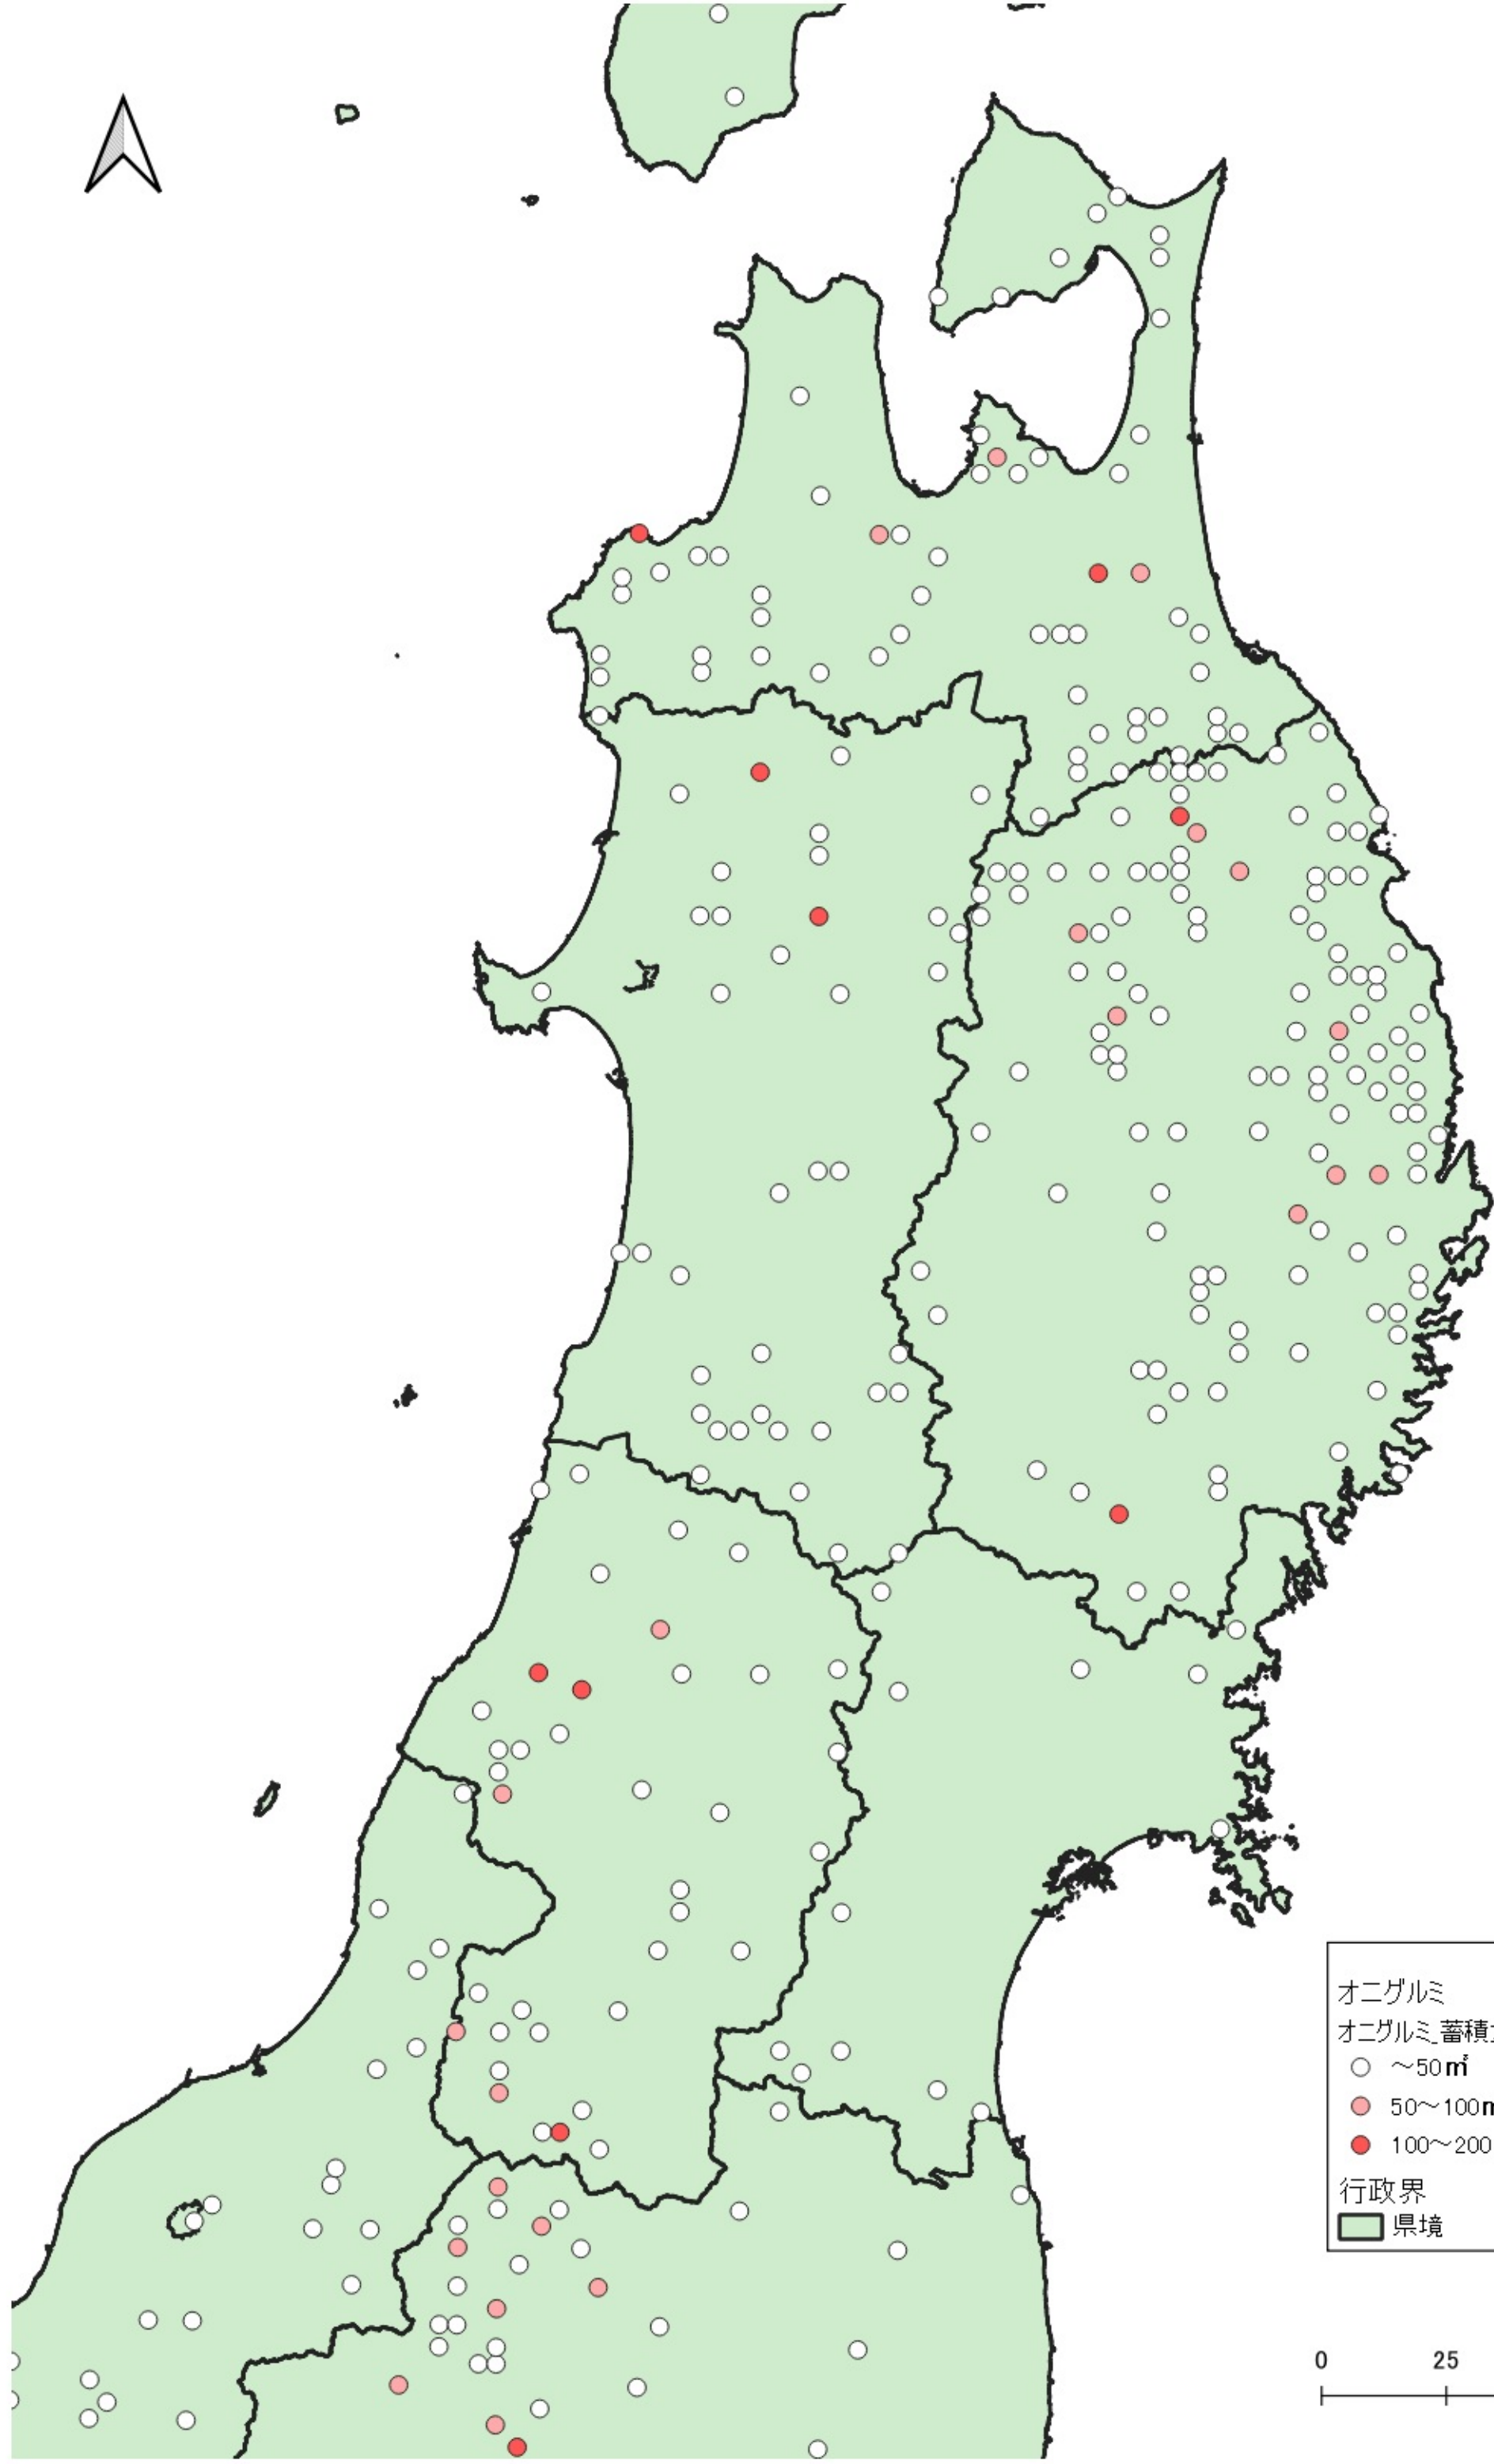

0 100 200 km

オニグルミ
オニグルミ蓄積量

- ~50m³
- 50~100m³
- 100~200m³

行政界
■ 県境

オニグルミ
オニグルミ蓄積量
○ ~50m³
● 50~100m³
● 100~200m³
行政界
■ 県境

0 25 50 km

オニグルミ
オニグルミ蓄積量

- ~50 m³
- 50~100 m³
- 100~200 m³

行政界
■ 県境

0 25 50 km

- オニグルミ
オニグルミ蓄積量
- ~50m³
 - 50~100m³
 - 100~200m³
- 行政界
- 県境

オニグルミ
オニグルミ蓄積量
○ ~50m³
行政界
■ 県境

0 25 50 km