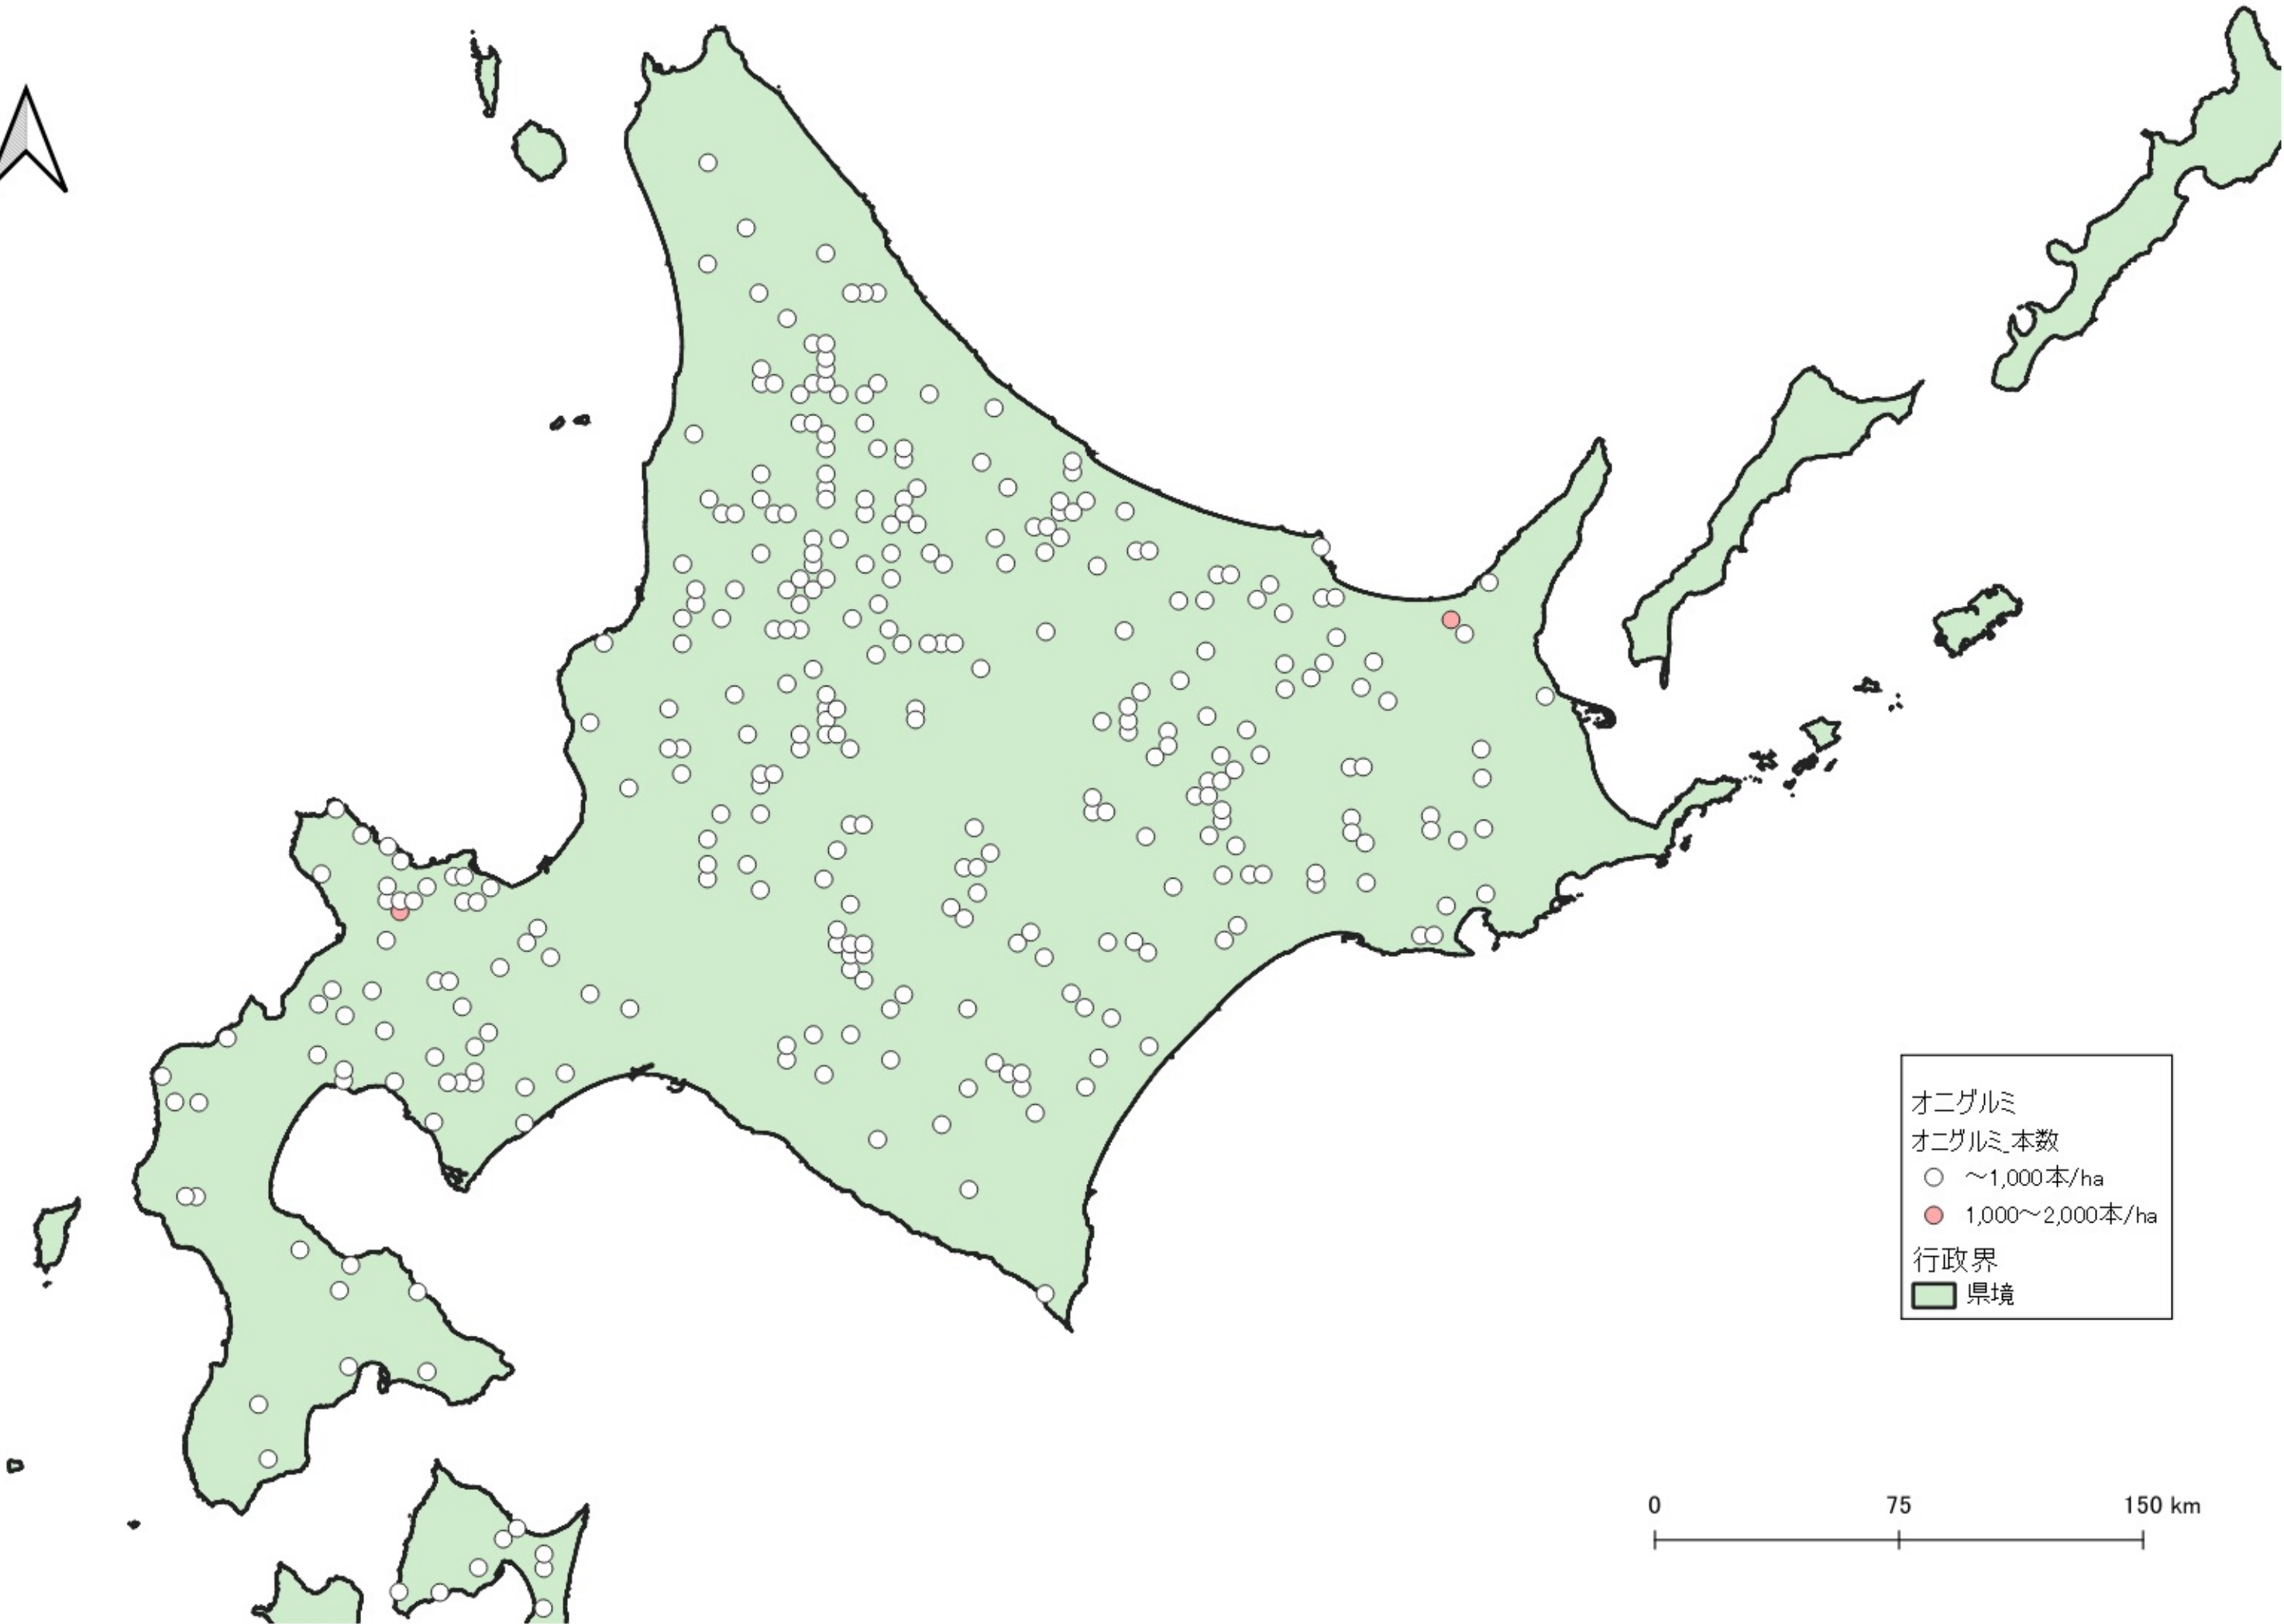

0 100 200 km

オニグルミ
オニグルミ 本数

- ~1,000本/ha
- 1,000~2,000本/ha

行政界

- 県境

D

オニグルミ
オニグルミ本数
○ ~1,000本/ha
● 1,000~2,000本/ha
行政界
■ 県境

オニグルミ
オニグルミ本数
○ ~1,000本/ha
● 1,000~2,000本/ha
行政界
■ 県境

0 25 50 km

0 25 50 km

オニグルミ
オニグルミ本数
○ ~1,000本/ha
行政界
■ 県境

オニグルミ
オニグルミ本数
○ ~1,000本/ha
行政界
■ 県境

0 25 50 km