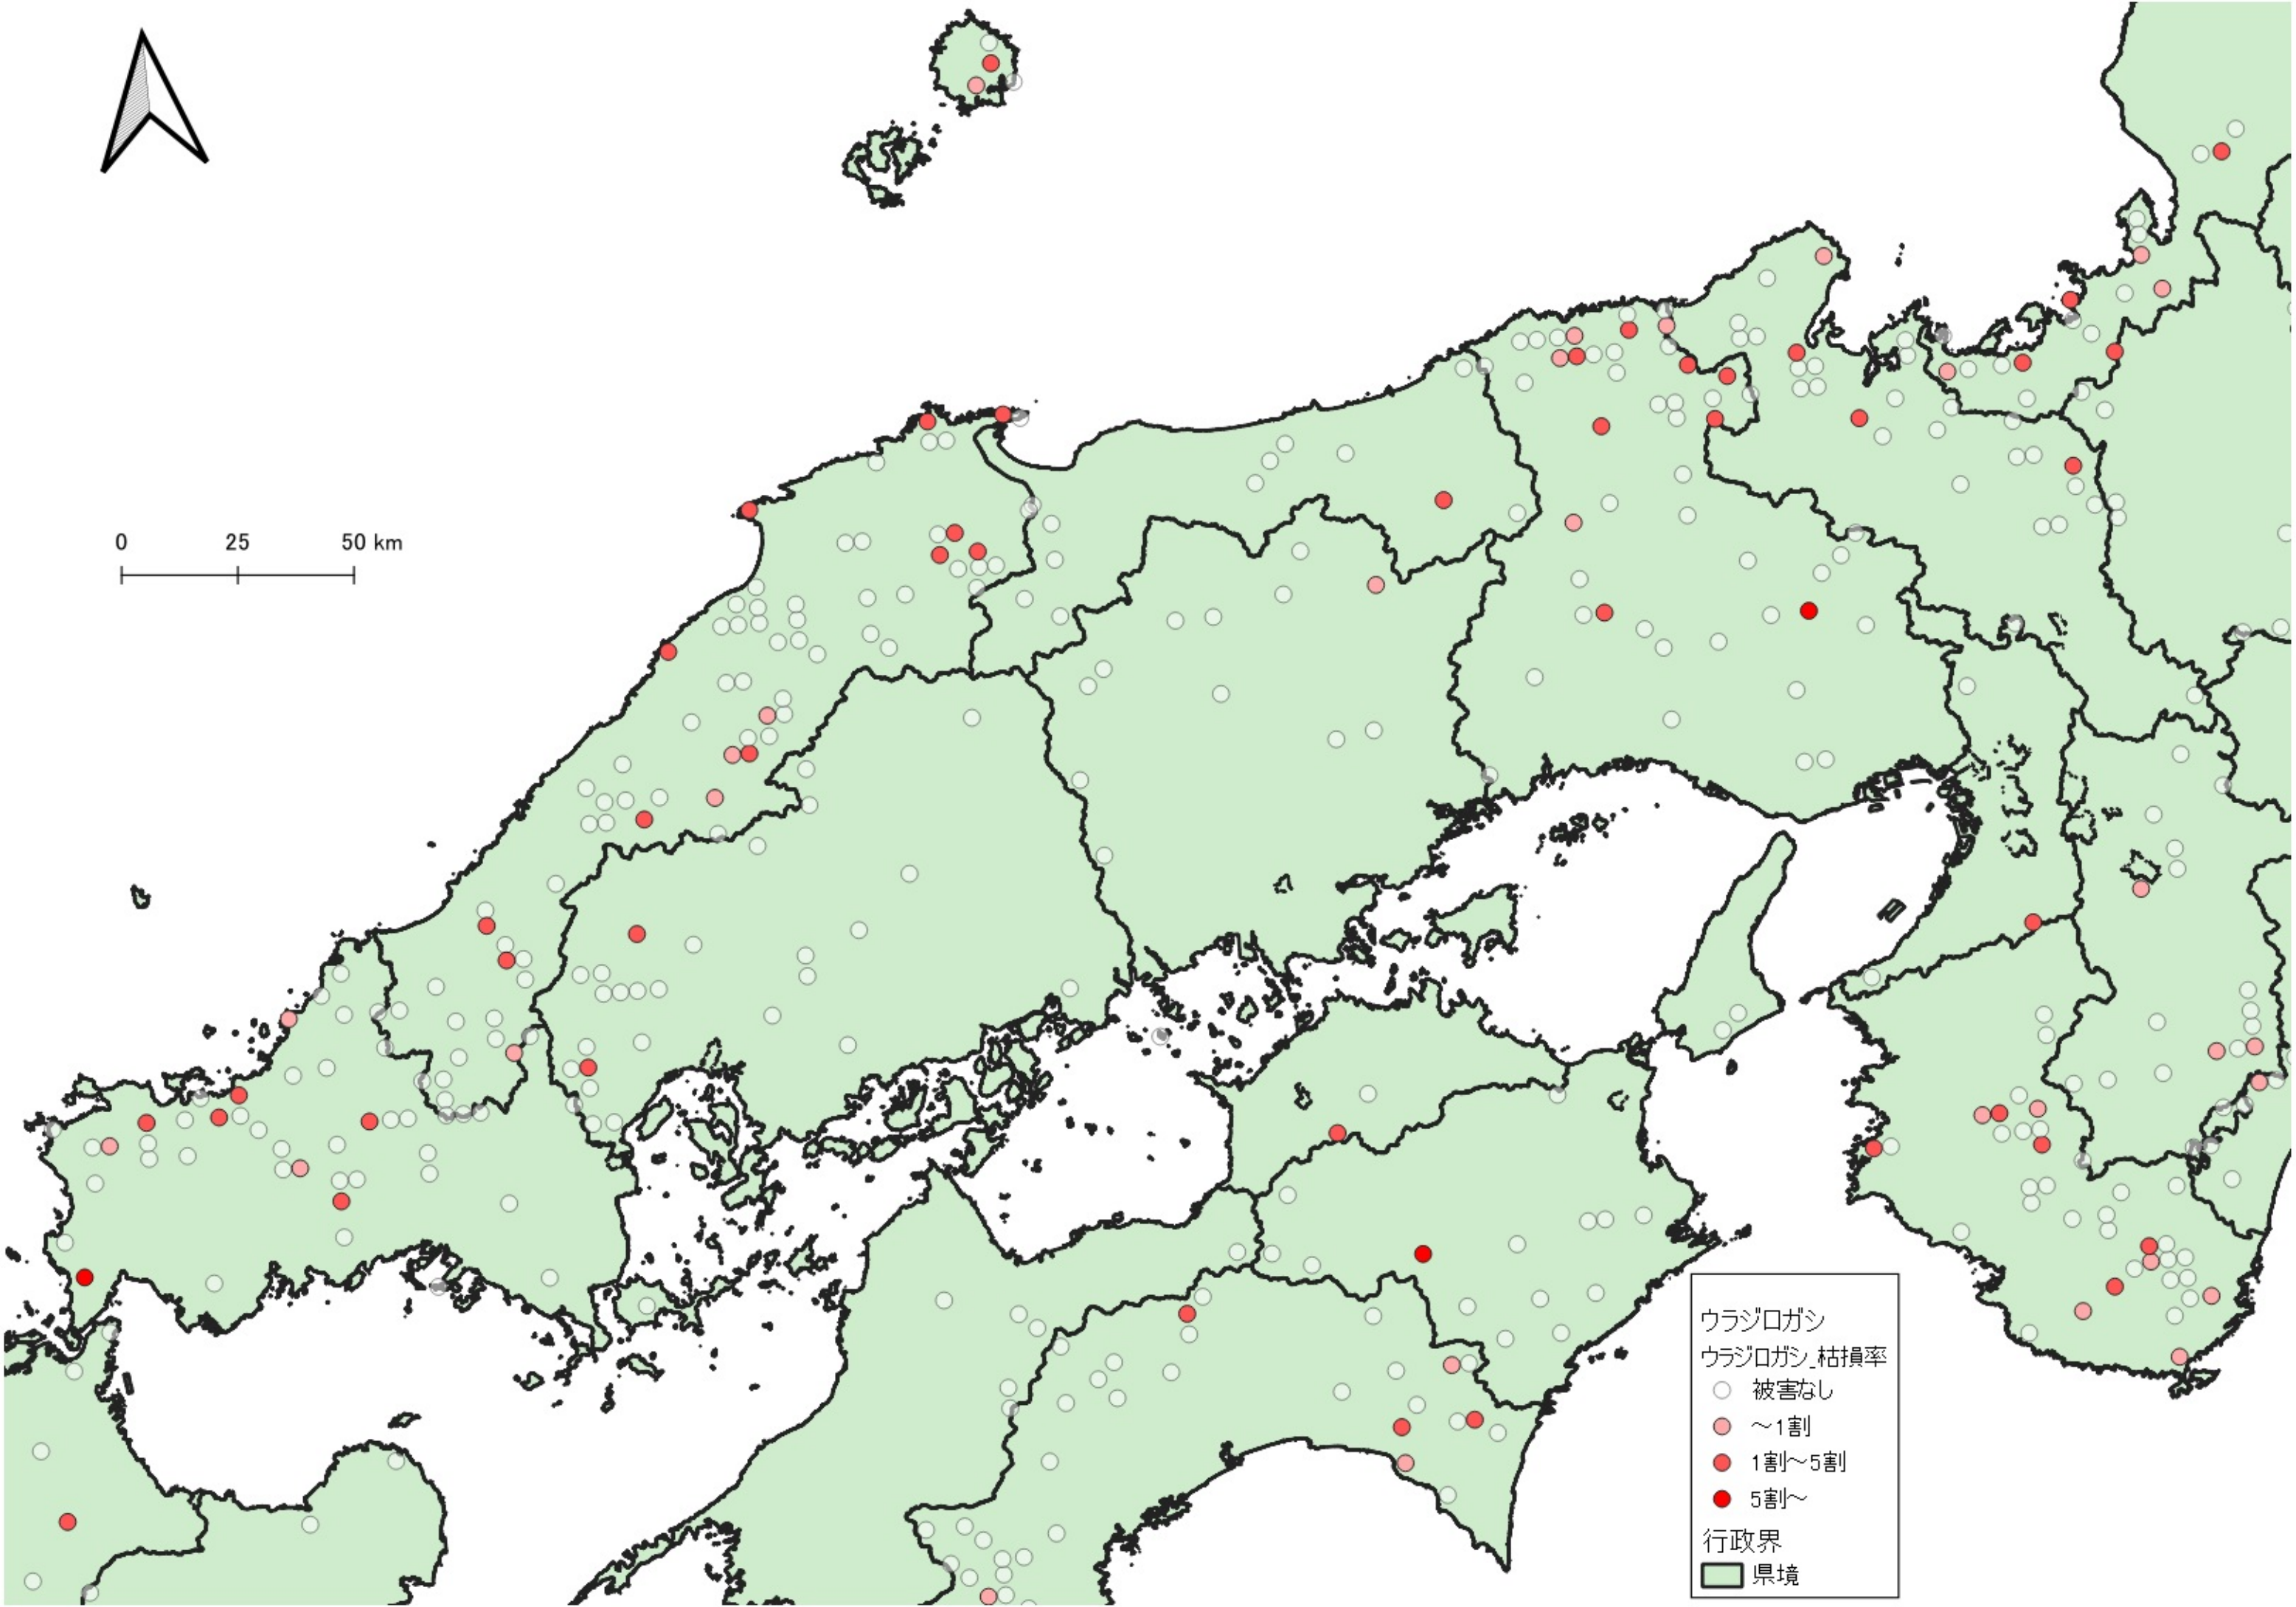

ウラジロガシ  
ウラジロガシ\_枯損率  
○ 被害なし  
● ~1割  
● 1割~5割  
● 5割~  
行政界  
■ 県境

0 100 200 km  
|-----|-----|

行政界  
県境

0 75 150 km

ウラジロガシ  
ウラジロガシ\_枯損率  
○ 被害なし  
行政界  
■ 県境

0 25 50 km

ウラジロガシ  
ウラジロガシ 枯損率

- 被害なし
- ~1割
- 1割~5割
- 5割~

行政界  
■ 県境

0 25 50 km

ウラジロガシ  
ウラジロガシ 枯損率

- 被害なし
- ~1割
- 1割~5割
- 5割~

行政界  
■ 県境

ウラジロガシ  
ウラジロガシ\_枯損率

- 被害なし
- (light red) ~1割
- (dark red) 1割~5割
- (solid red) 5割~

行政界

- 県境