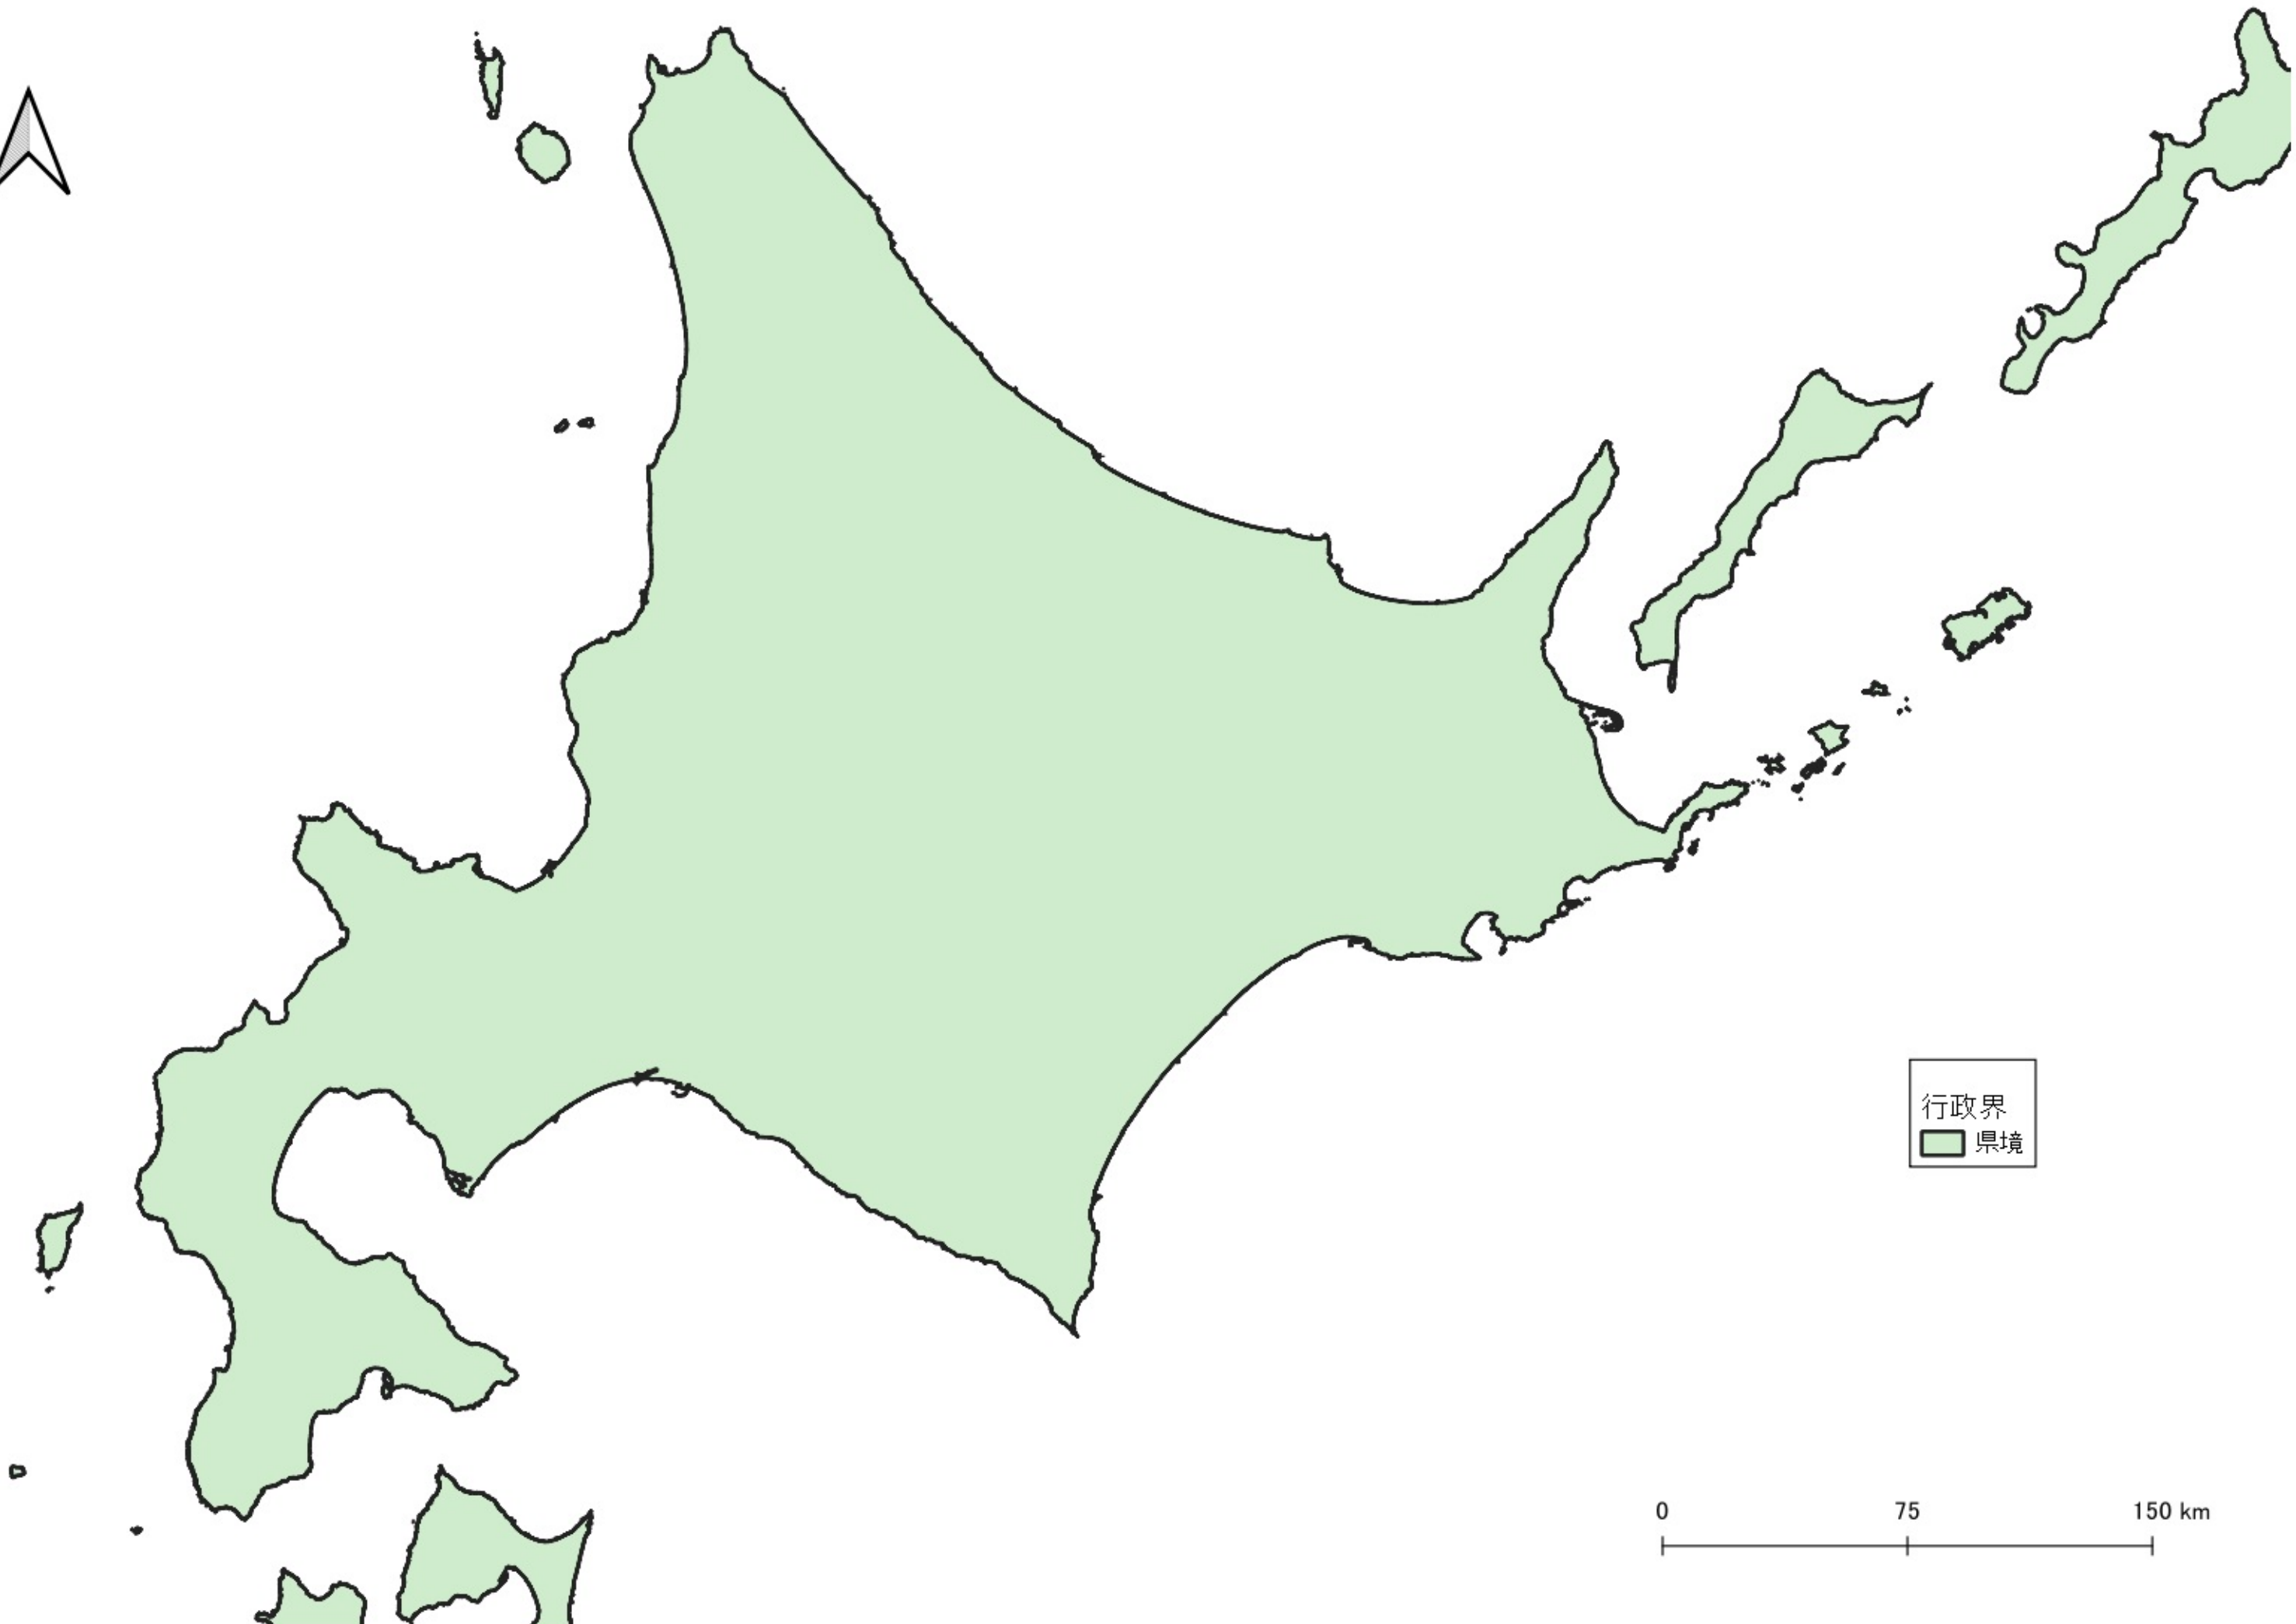

ウラジロガシ  
ウラジロガシ\_枯損率  
○ 被害なし  
● ~1割  
● 1割~5割  
● 5割~  
行政界  
■ 県境

0 100 200 km  
|-----|-----|

行政界  
県境

0 75 150 km

ウラジロガシ  
ウラジロガシ\_枯損率  
○ 被害なし  
行政界  
■ 県境

0 25 50 km

ウラジロガシ  
ウラジロガシ 枯損率

- 被害なし
- ~1割
- 1割~5割
- 5割~

行政界  
■ 県境

0 25 50 km

ウラジロガシ  
ウラジロガシ 枯損率

- 被害なし
- ~1割
- 1割~5割
- 5割~

行政界  
■ 県境

ウラジロガシ  
ウラジロガシ\_枯損率

- 被害なし
- (light red) ~1割
- (dark red) 1割~5割
- (solid red) 5割~

行政界

- 県境