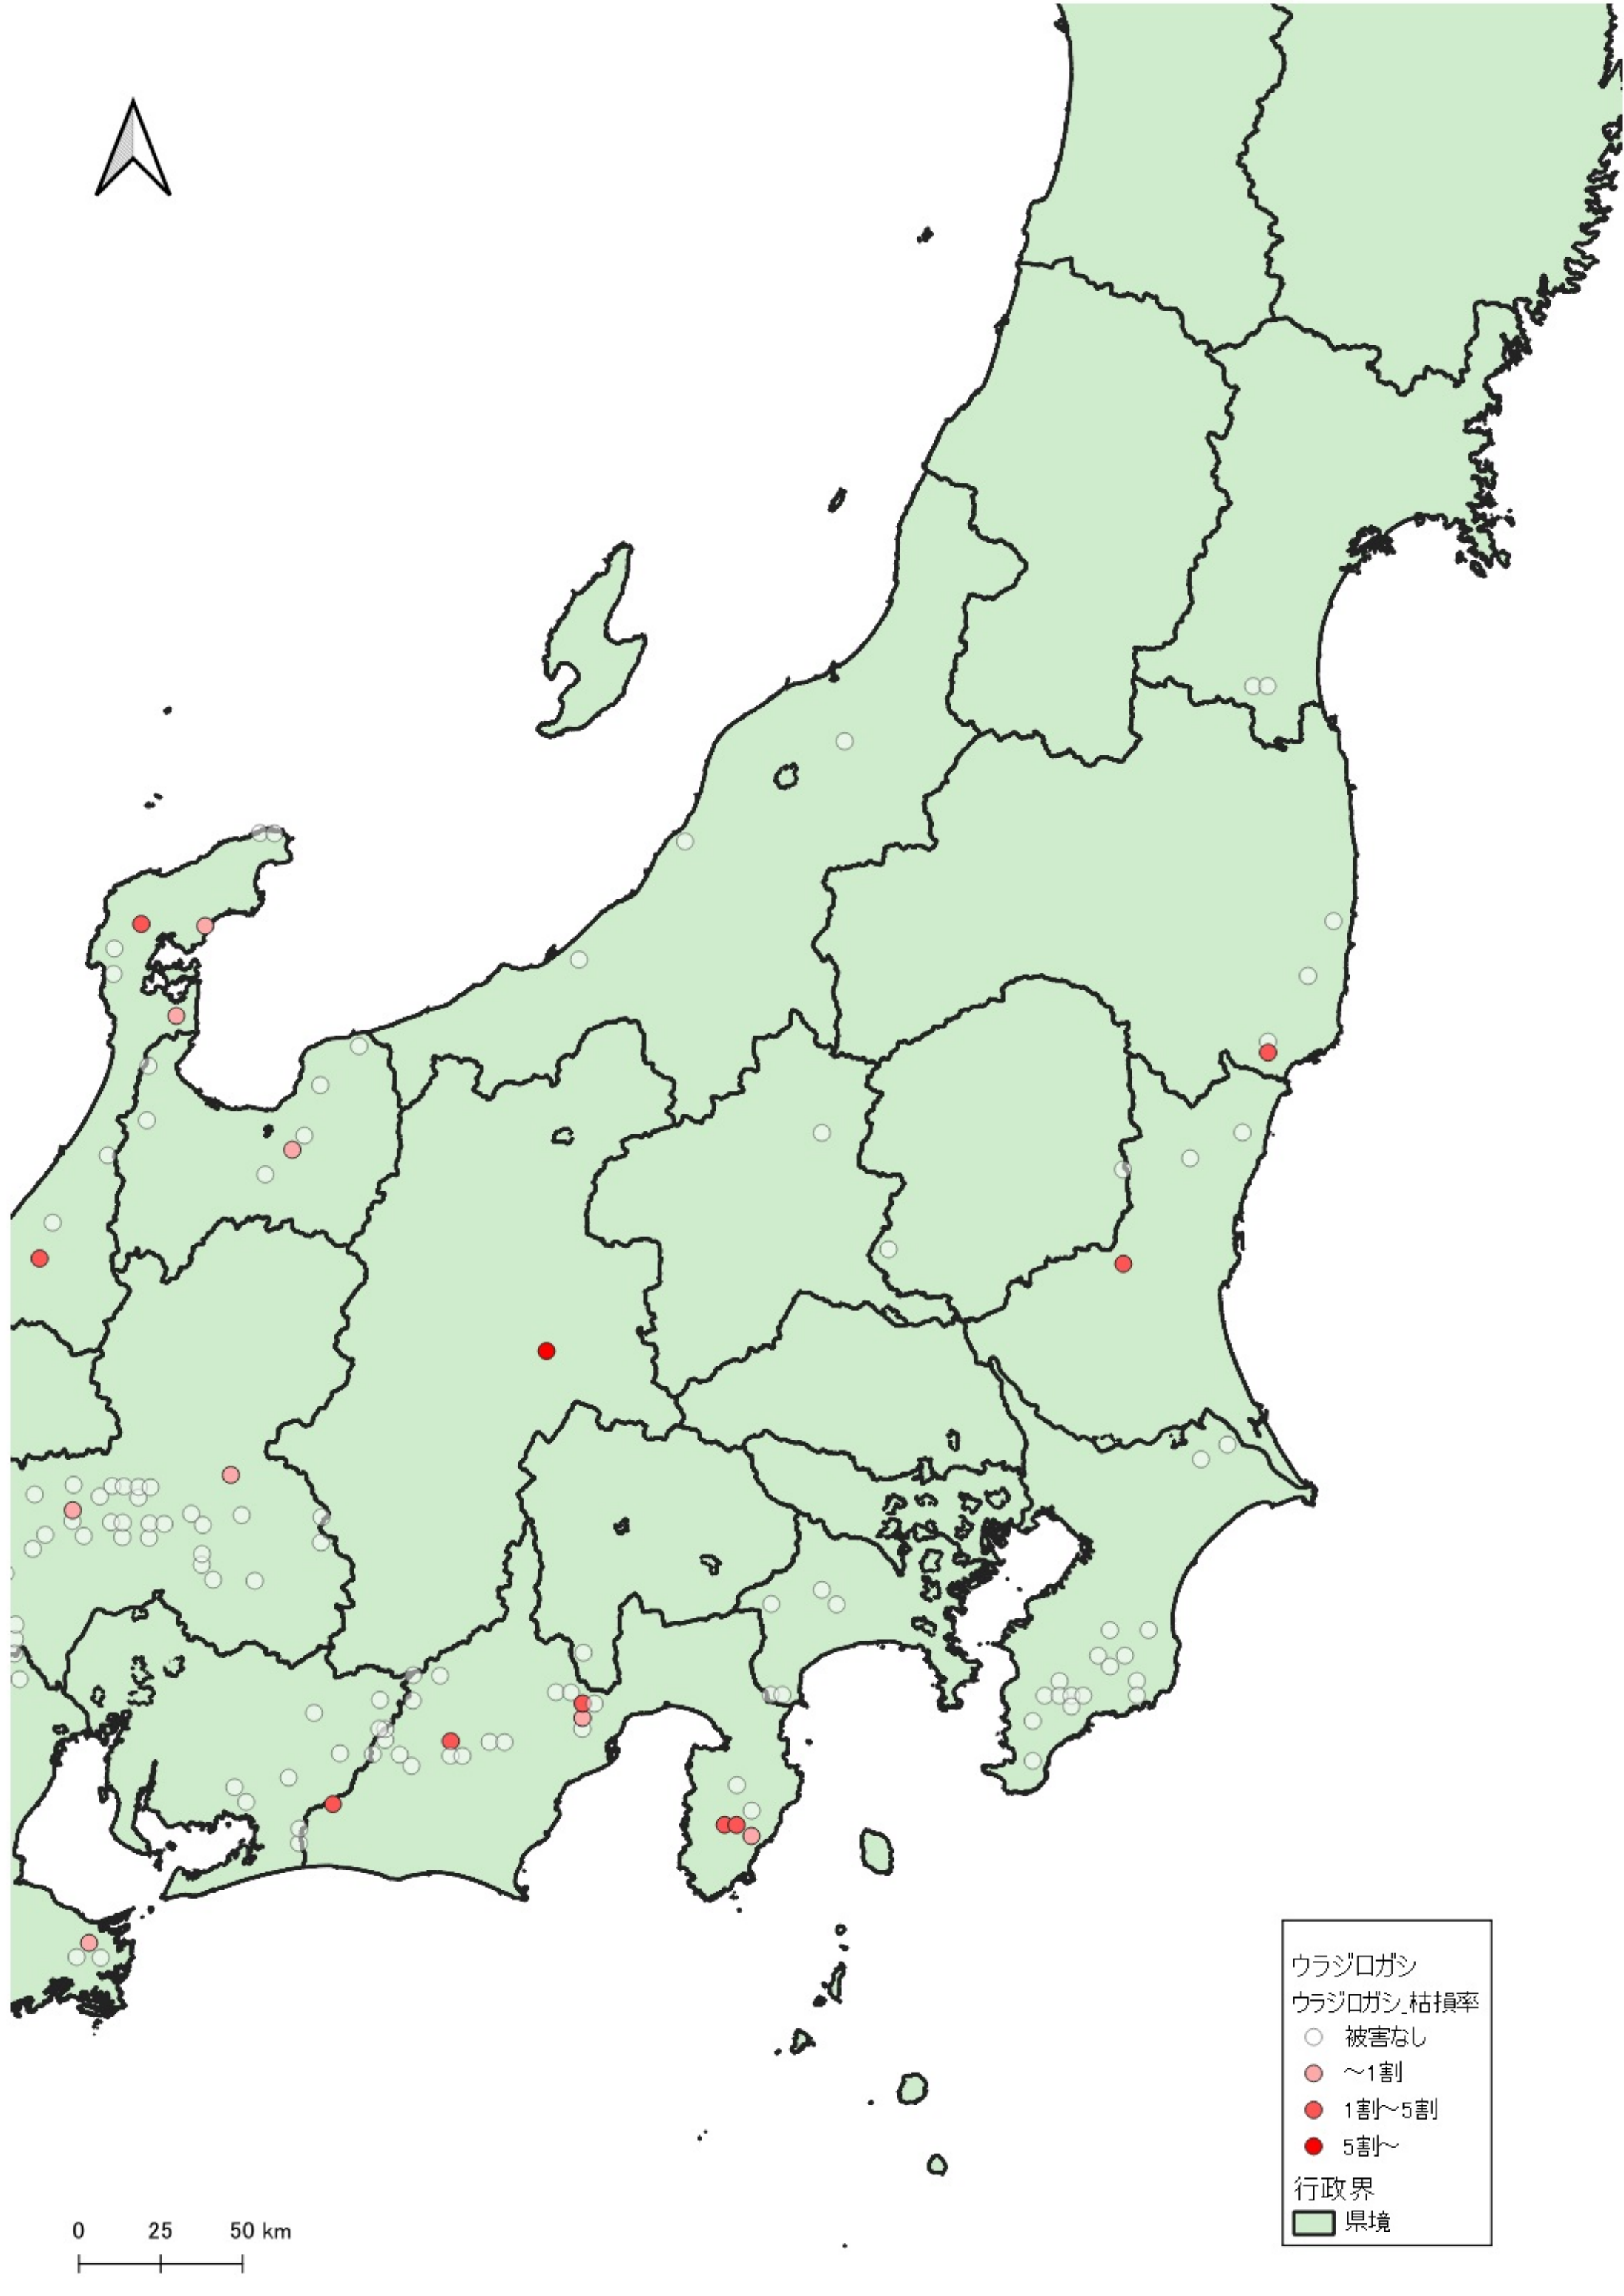

ウラジロガシ  
ウラジロガシ\_枯損率  
○ 被害なし  
● ~1割  
● 1割~5割  
● 5割~  
行政界  
■ 県境

0 100 200 km  
|-----|-----|

行政界  
県境

0 75 150 km

ウラジロガシ  
ウラジロガシ\_枯損率  
○ 被害なし  
行政界  
■ 県境

0 25 50 km

ウラジロガシ  
ウラジロガシ 枯損率

- 被害なし
- ~1割
- 1割~5割
- 5割~

行政界  
■ 県境

0 25 50 km

ウラジロガシ  
ウラジロガシ 枯損率

- 被害なし
- ~1割
- 1割~5割
- 5割~

行政界  
■ 県境

ウラジロガシ  
ウラジロガシ\_枯損率

- 被害なし
- (light red) ~1割
- (dark red) 1割~5割
- (solid red) 5割~

行政界

- 県境