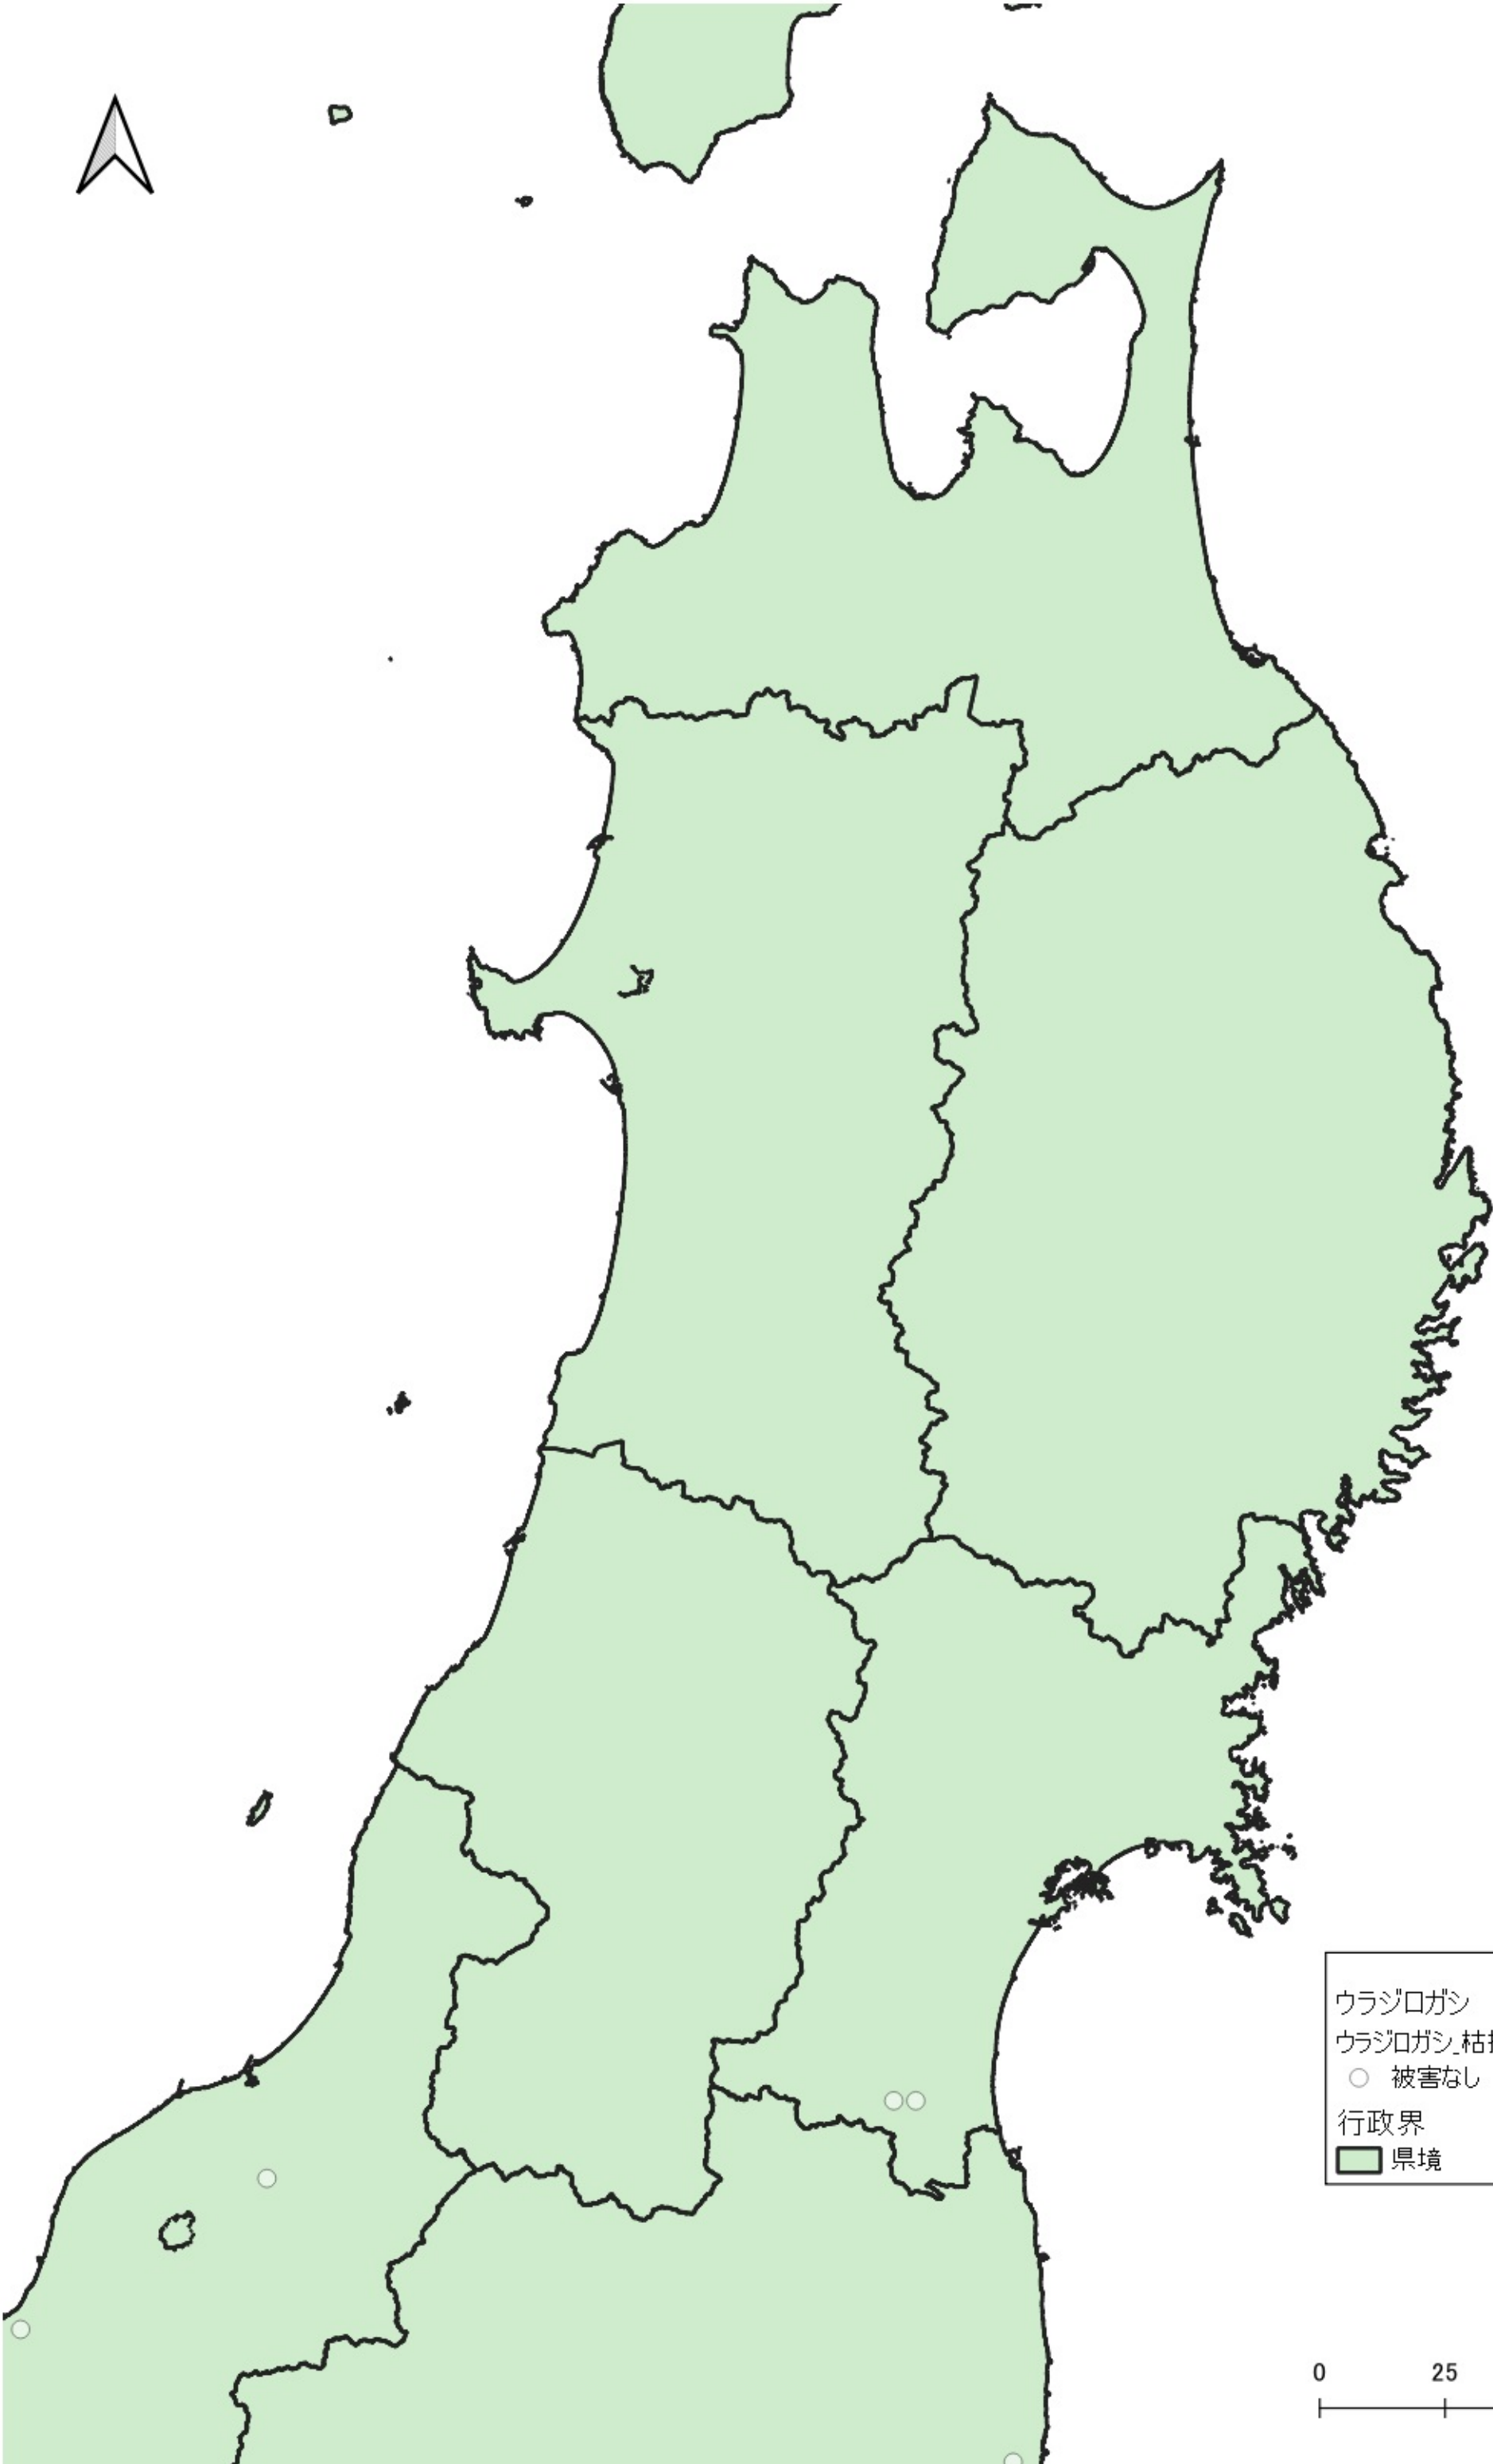

ウラジロガシ  
ウラジロガシ\_枯損率  
○ 被害なし  
● ~1割  
● 1割~5割  
● 5割~  
行政界  
■ 県境

0 100 200 km  
|-----|-----|

行政界  
県境

0 75 150 km

ウラジロガシ  
ウラジロガシ\_枯損率  
○ 被害なし  
行政界  
■ 県境

0 25 50 km

ウラジロガシ  
ウラジロガシ 枯損率

- 被害なし
- ~1割
- 1割~5割
- 5割~

行政界  
■ 県境

0 25 50 km

ウラジロガシ  
ウラジロガシ 枯損率

- 被害なし
- ~1割
- 1割~5割
- 5割~

行政界  
■ 県境

ウラジロガシ  
ウラジロガシ\_枯損率

- 被害なし
- (light red) ~1割
- (dark red) 1割~5割
- (solid red) 5割~

行政界

- 県境