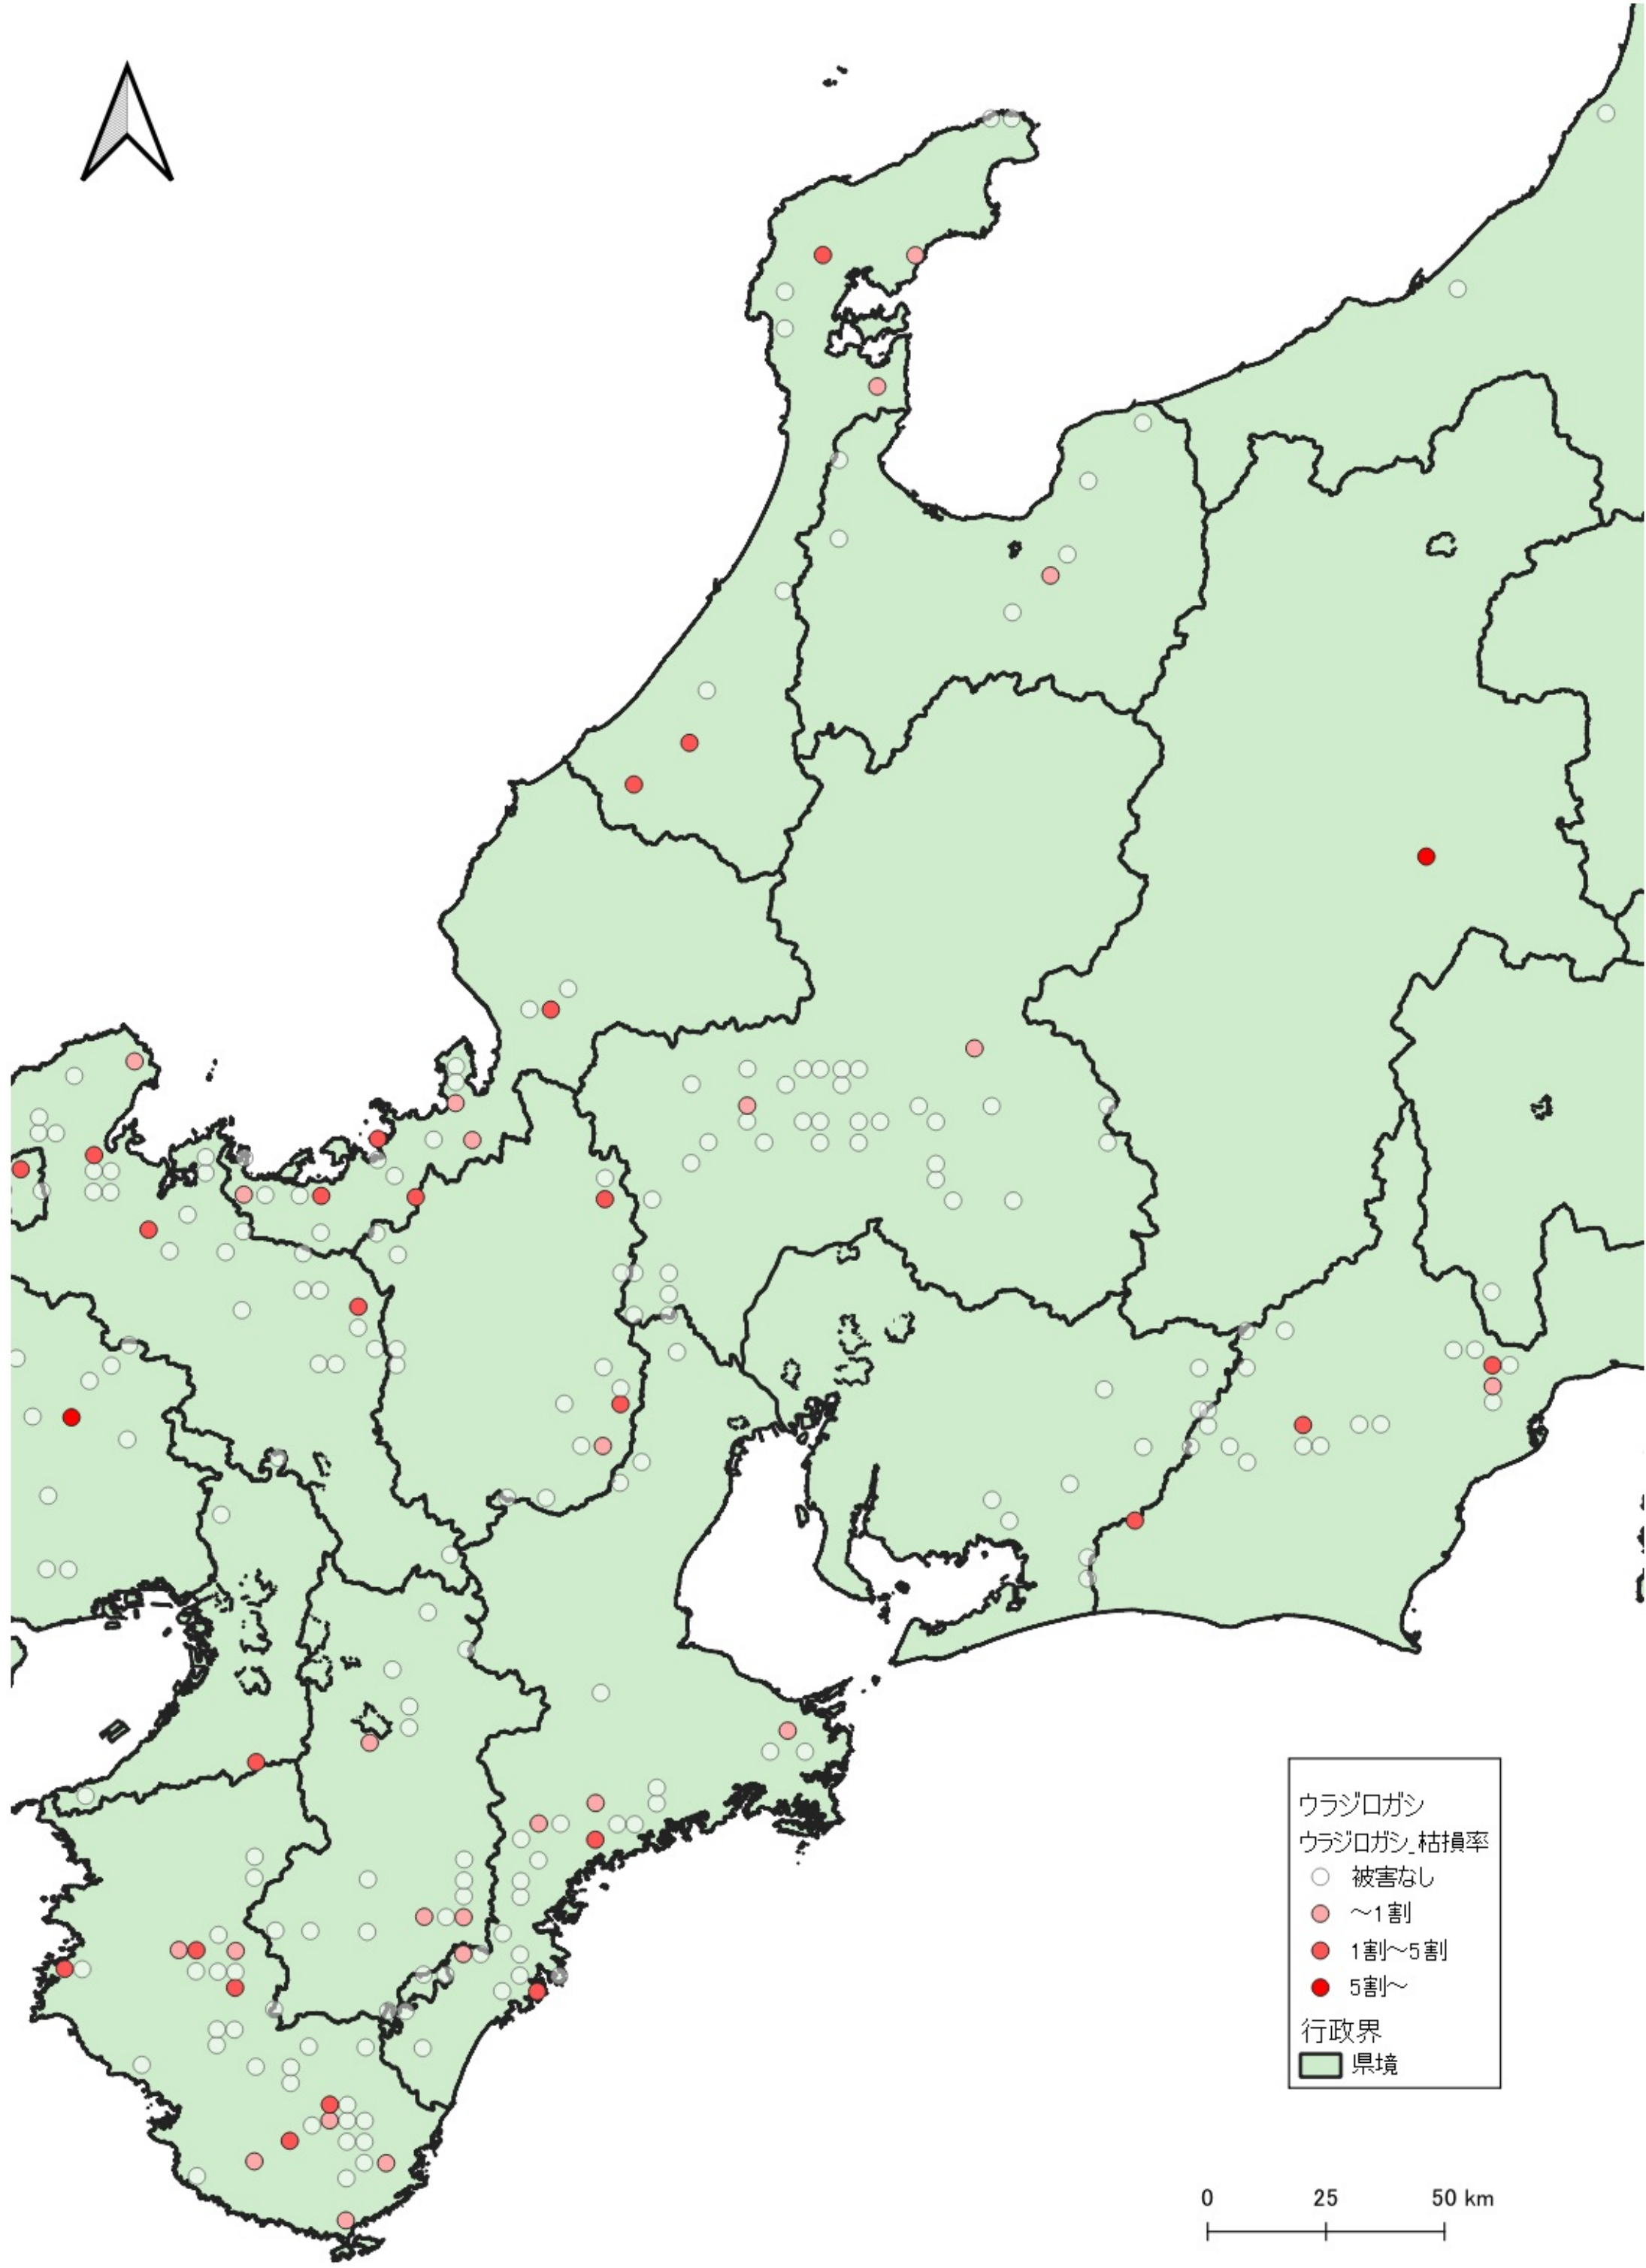

ウラジロガシ  
ウラジロガシ\_枯損率  
○ 被害なし  
● ~1割  
● 1割~5割  
● 5割~  
行政界  
■ 県境

0 100 200 km  
|-----|-----|

行政界  
県境

0 75 150 km

ウラジロガシ  
ウラジロガシ\_枯損率  
○ 被害なし  
行政界  
■ 県境

0 25 50 km

ウラジロガシ  
ウラジロガシ 枯損率

- 被害なし
- ~1割
- 1割~5割
- 5割~

行政界  
■ 県境

0 25 50 km

ウラジロガシ  
ウラジロガシ 枯損率

- 被害なし
- ~1割
- 1割~5割
- 5割~

行政界  
■ 県境

ウラジロガシ  
ウラジロガシ\_枯損率

- 被害なし
- (light red) ~1割
- (dark red) 1割~5割
- (solid red) 5割~

行政界

- 県境