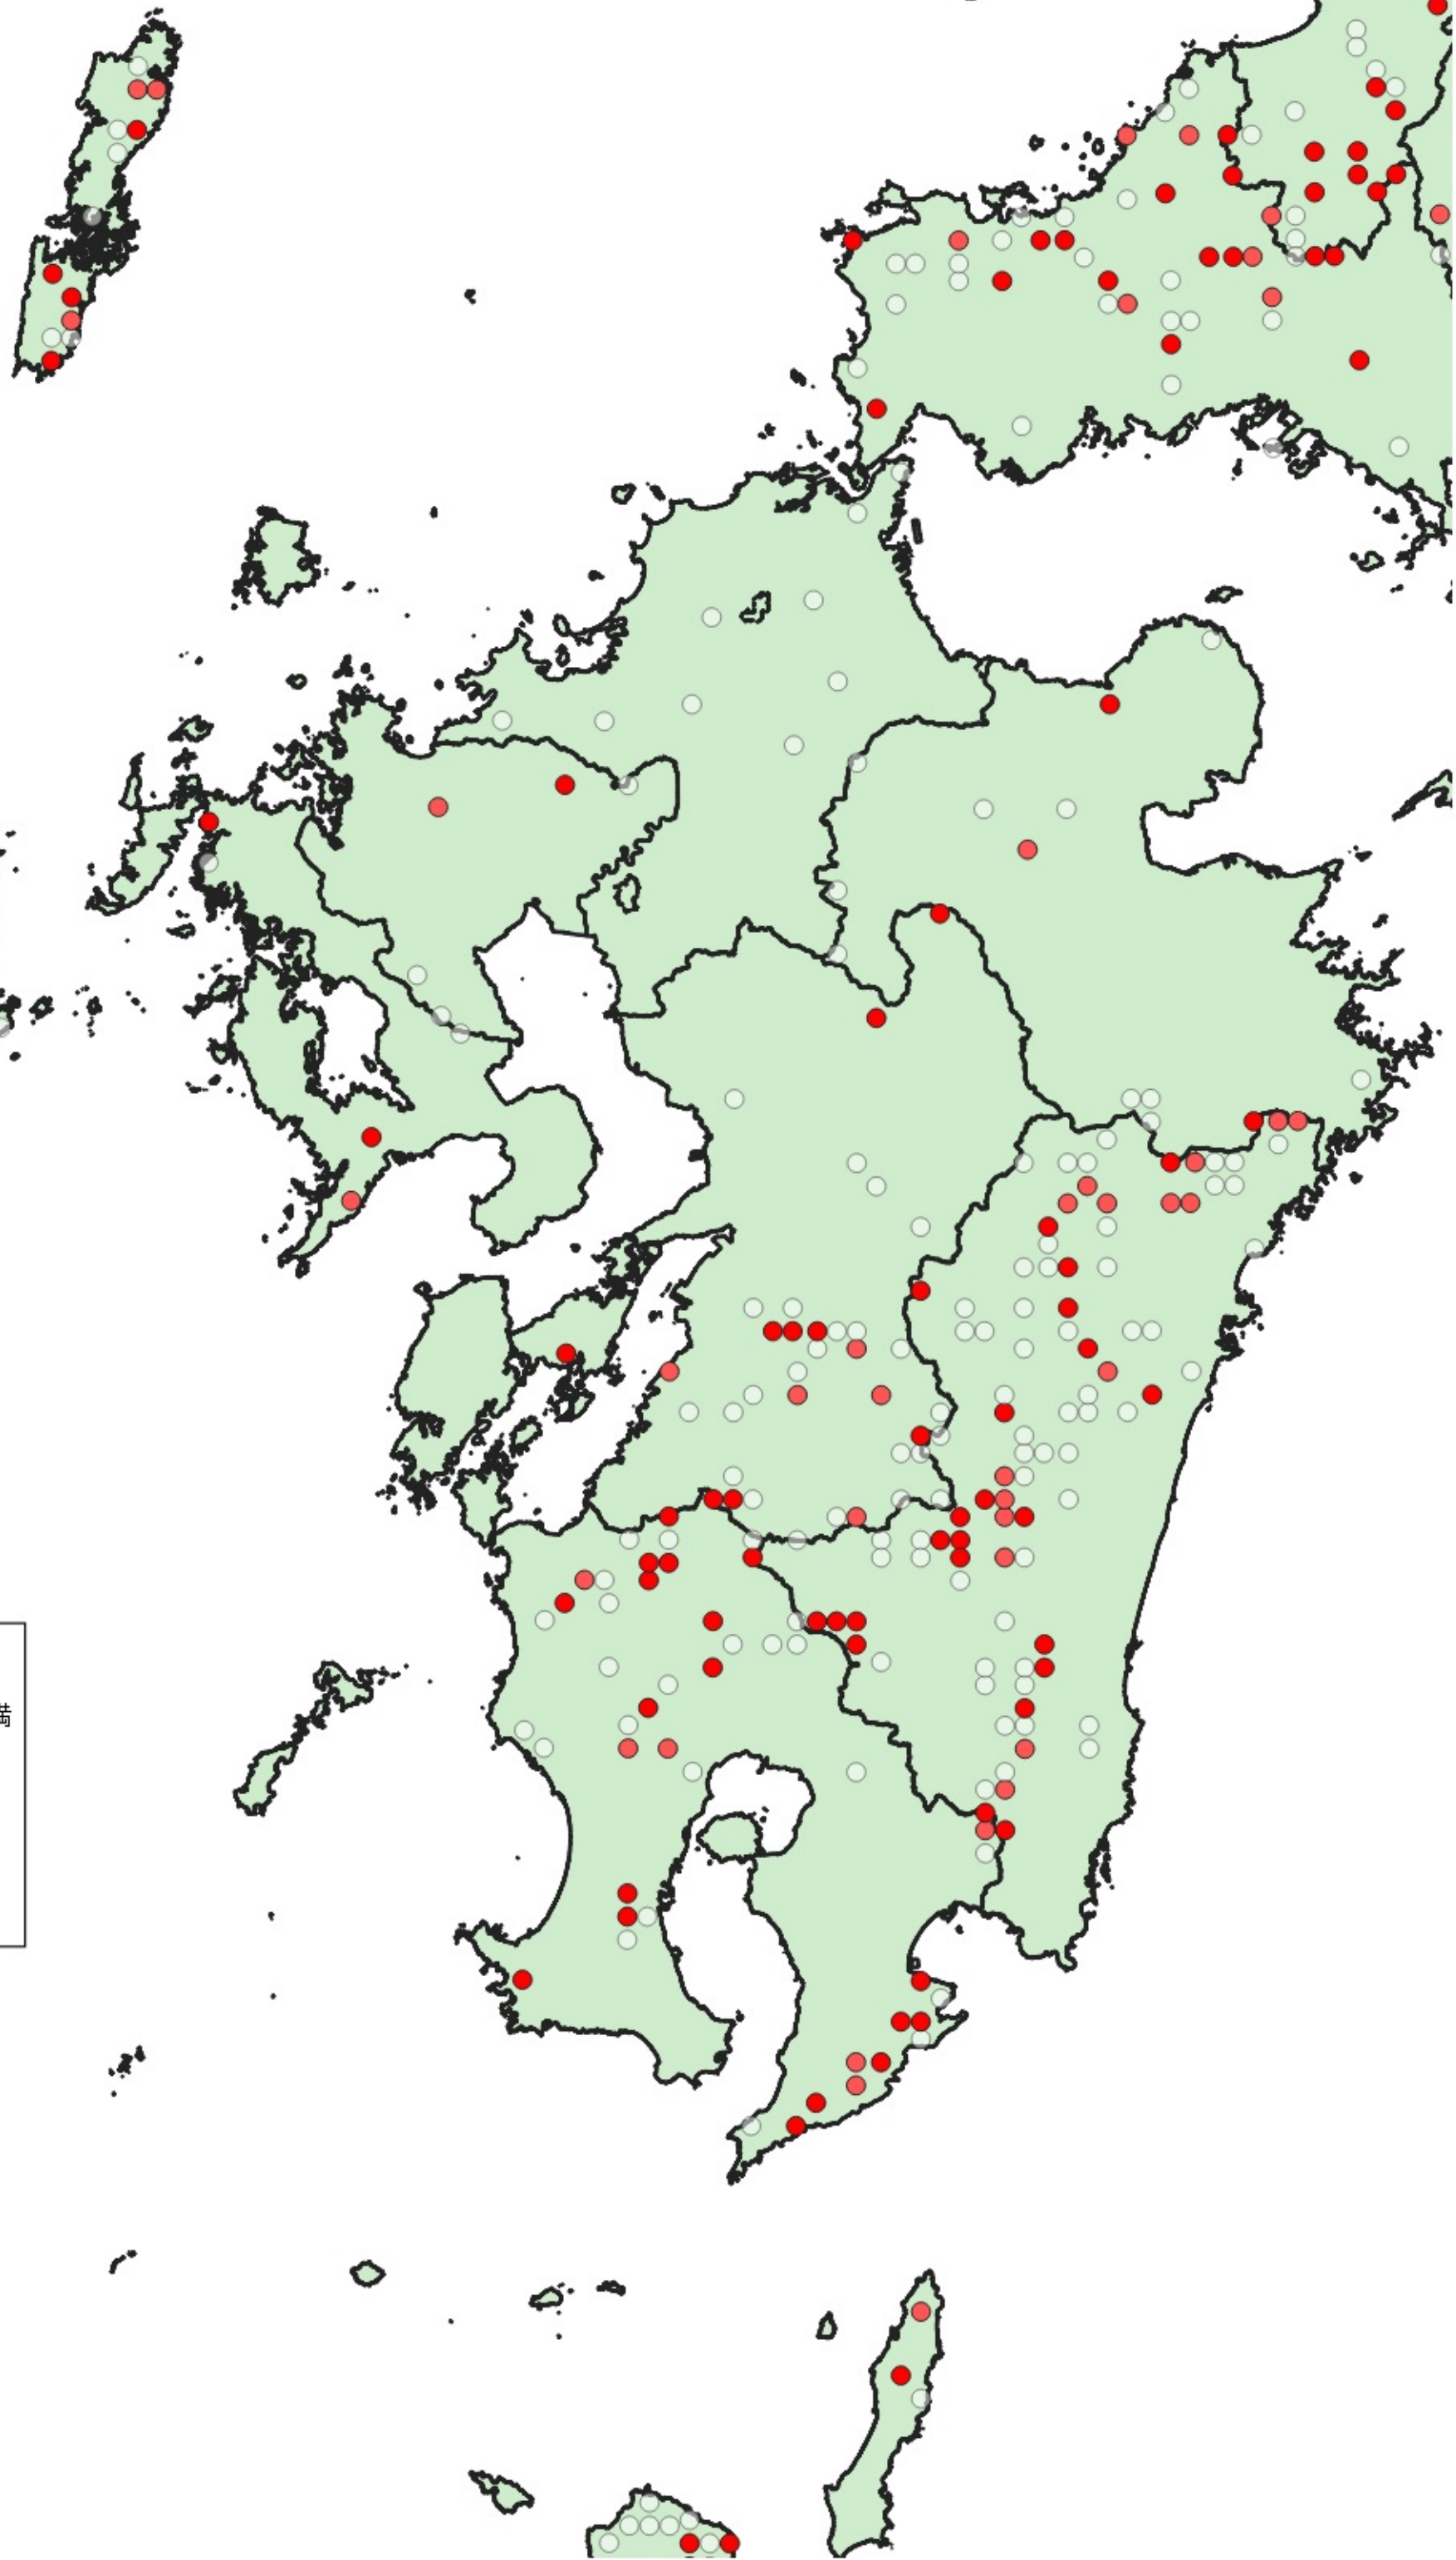

ウラジロガシ  
ウラジロガシ\_胸高直径5cm未満  
○ 無し  
● ~1割  
● 1割~5割  
● 5割~  
行政界  
■ 県境

0 100 200 km  
|-----|-----|

ウラジロガシ  
ウラジロガシ\_胸高直径5cm未満  
○ 無し  
● 5割～  
行政界  
■ 県境

0 25 50 km

ウラジロガシ  
ウラジロガシ\_胸高直径5cm未満  
○ 無し  
● 1割〜5割  
● 5割〜  
行政界  
■ 県境

0 25 50 km

ウラジロガシ  
ウラジロガシ\_胸高直径5cm未満

- 無し
- ~1割
- 1割~5割
- 5割~

行政界  
■ 県境

ウラジロガシ  
ウラジロガシ\_胸高直径5cm未満  
○ 無し  
● ~1割  
● 1割~5割  
● 5割~  
行政界  
■ 県境

ウラジロガシ  
ウラジロガシ\_胸高直径5cm未満  
○ 無し  
● 1割～5割  
● 5割～  
行政界  
■ 県境

0 25 50 km