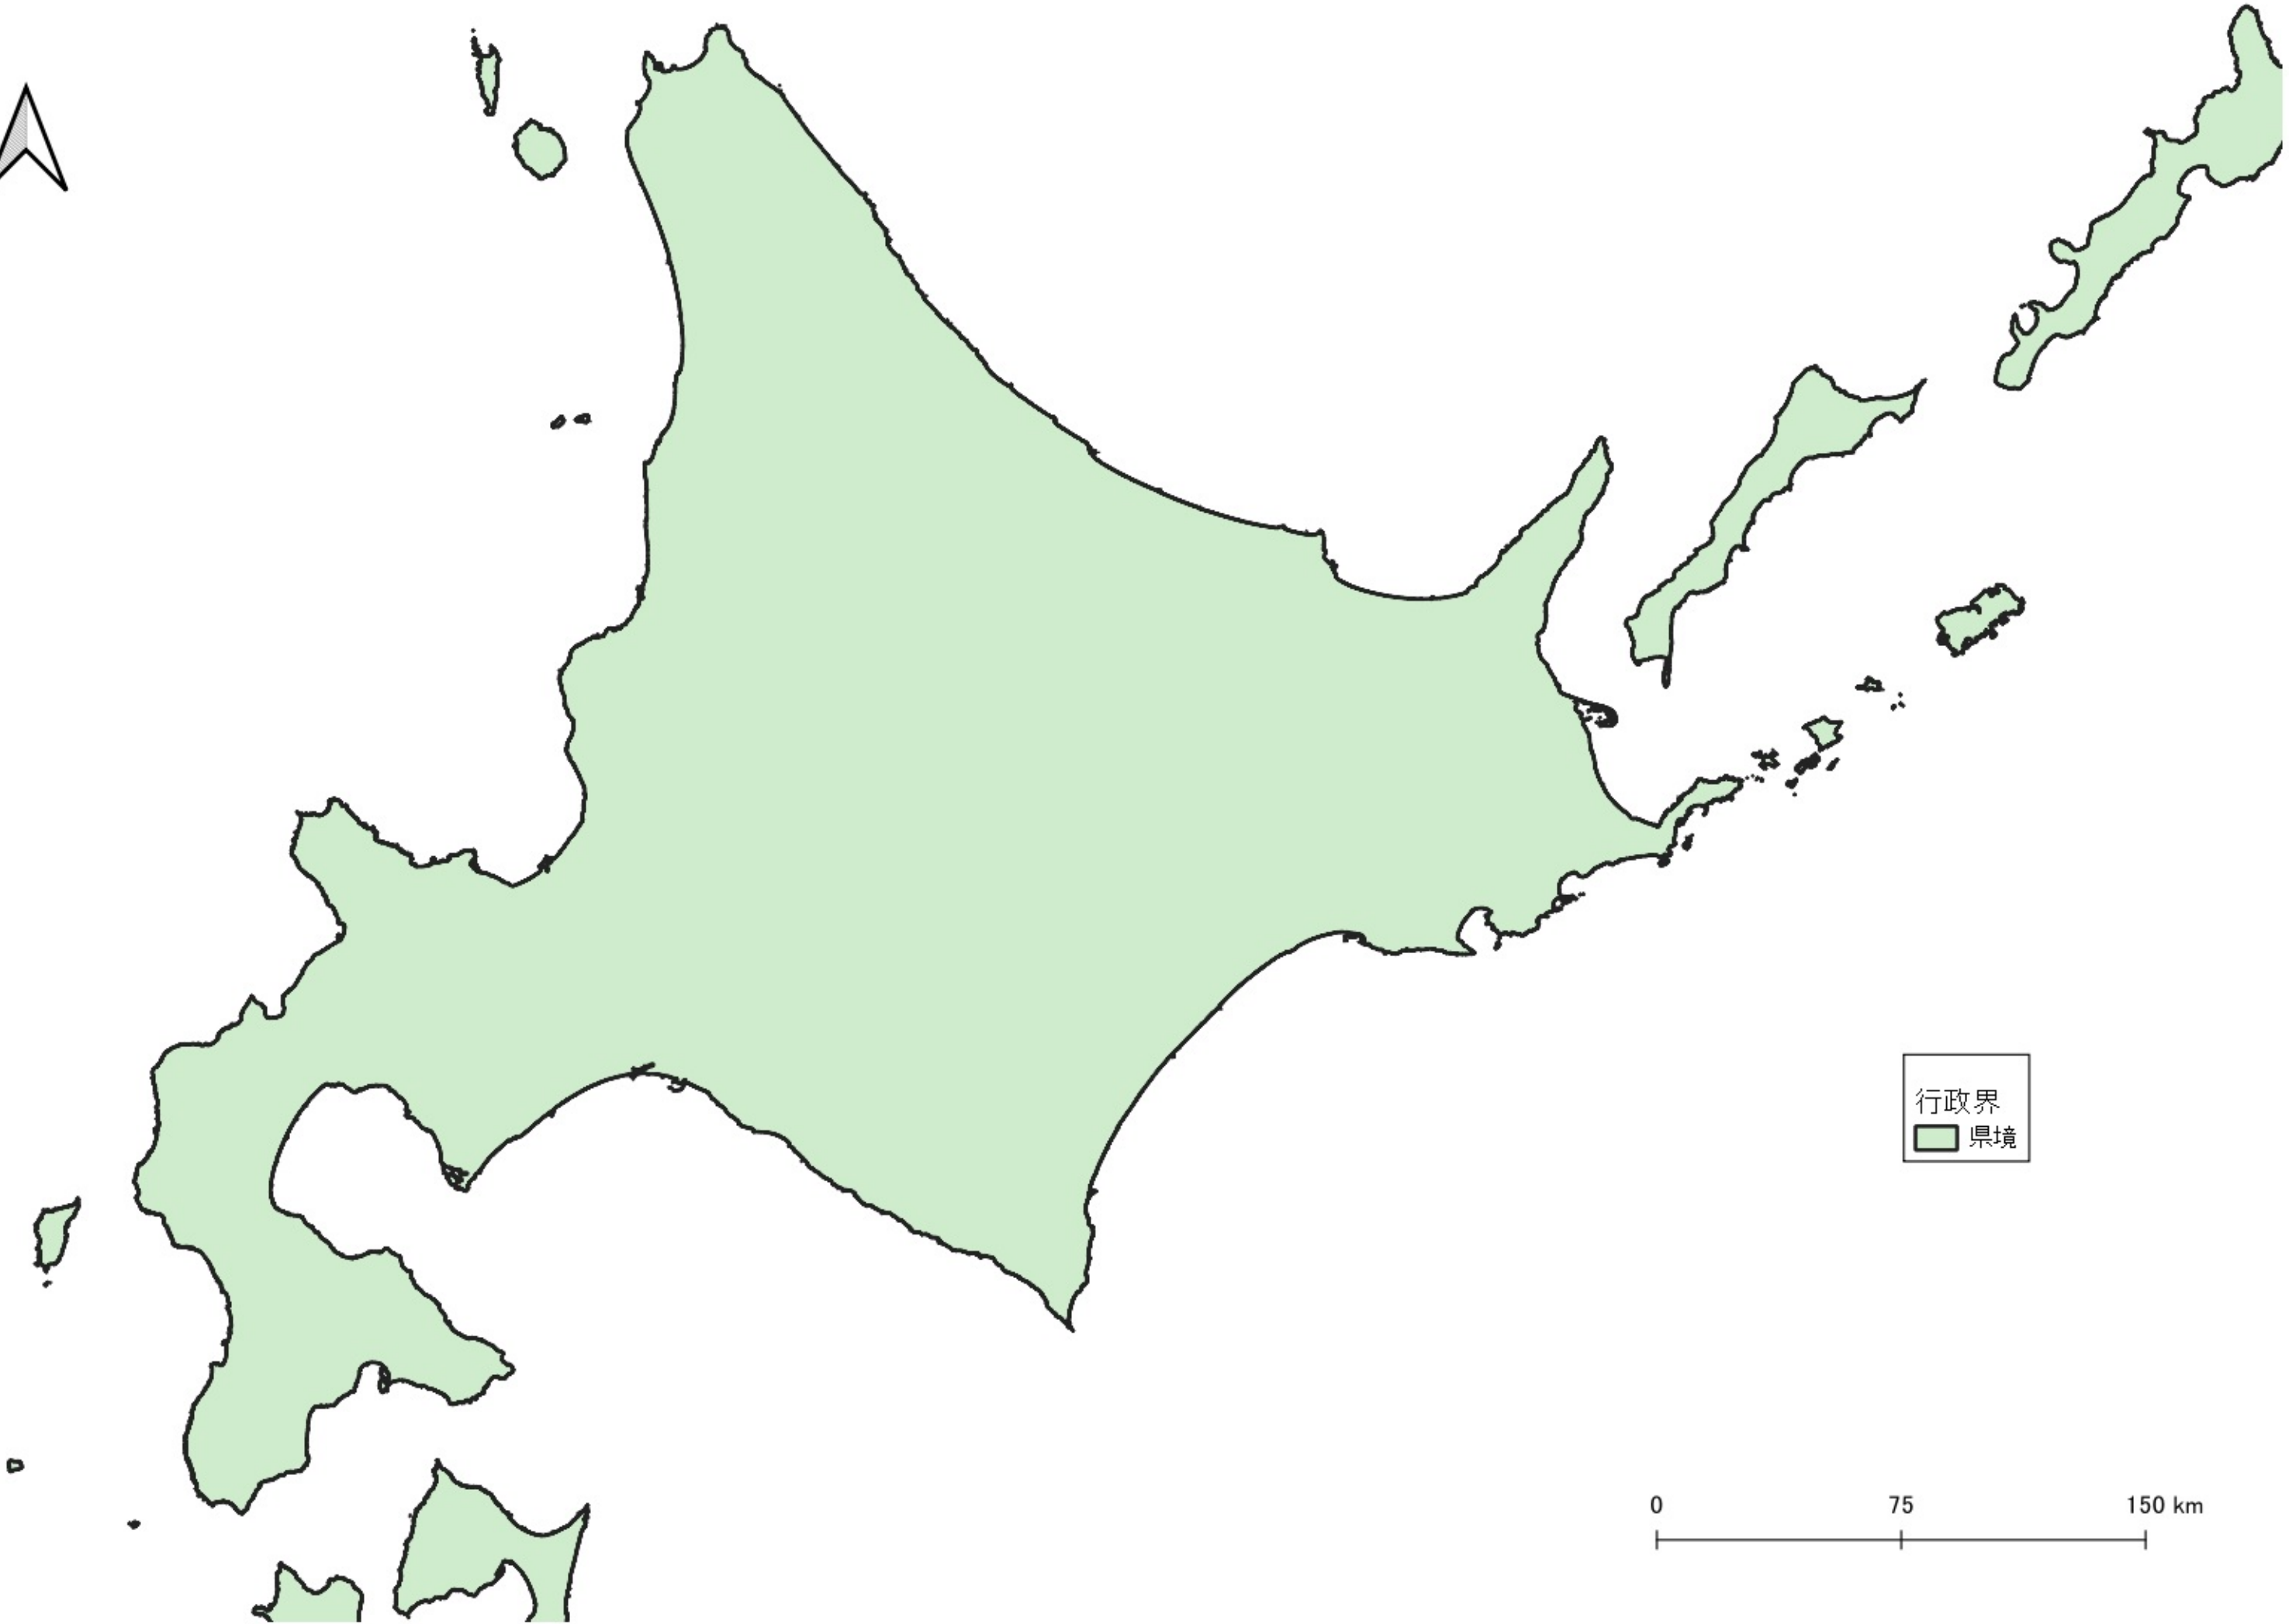

ウラジロガシ  
ウラジロガシ\_胸高直径5cm未満  
○ 無し  
● ~1割  
● 1割~5割  
● 5割~  
行政界  
■ 県境

0 100 200 km  
|-----|-----|

ウラジロガシ  
ウラジロガシ\_胸高直径5cm未満  
○ 無し  
● 5割～  
行政界  
■ 県境

0 25 50 km

ウラジロガシ  
ウラジロガシ\_胸高直径5cm未満  
○ 無し  
● 1割〜5割  
● 5割〜  
行政界  
■ 県境

0 25 50 km

ウラジロガシ  
ウラジロガシ\_胸高直径5cm未満

- 無し
- ~1割
- 1割~5割
- 5割~

行政界  
■ 県境

ウラジロガシ  
ウラジロガシ\_胸高直径5cm未満  
○ 無し  
● ~1割  
● 1割~5割  
● 5割~  
行政界  
■ 県境

ウラジロガシ  
ウラジロガシ\_胸高直径5cm未満  
○ 無し  
● 1割～5割  
● 5割～  
行政界  
■ 県境

0 25 50 km