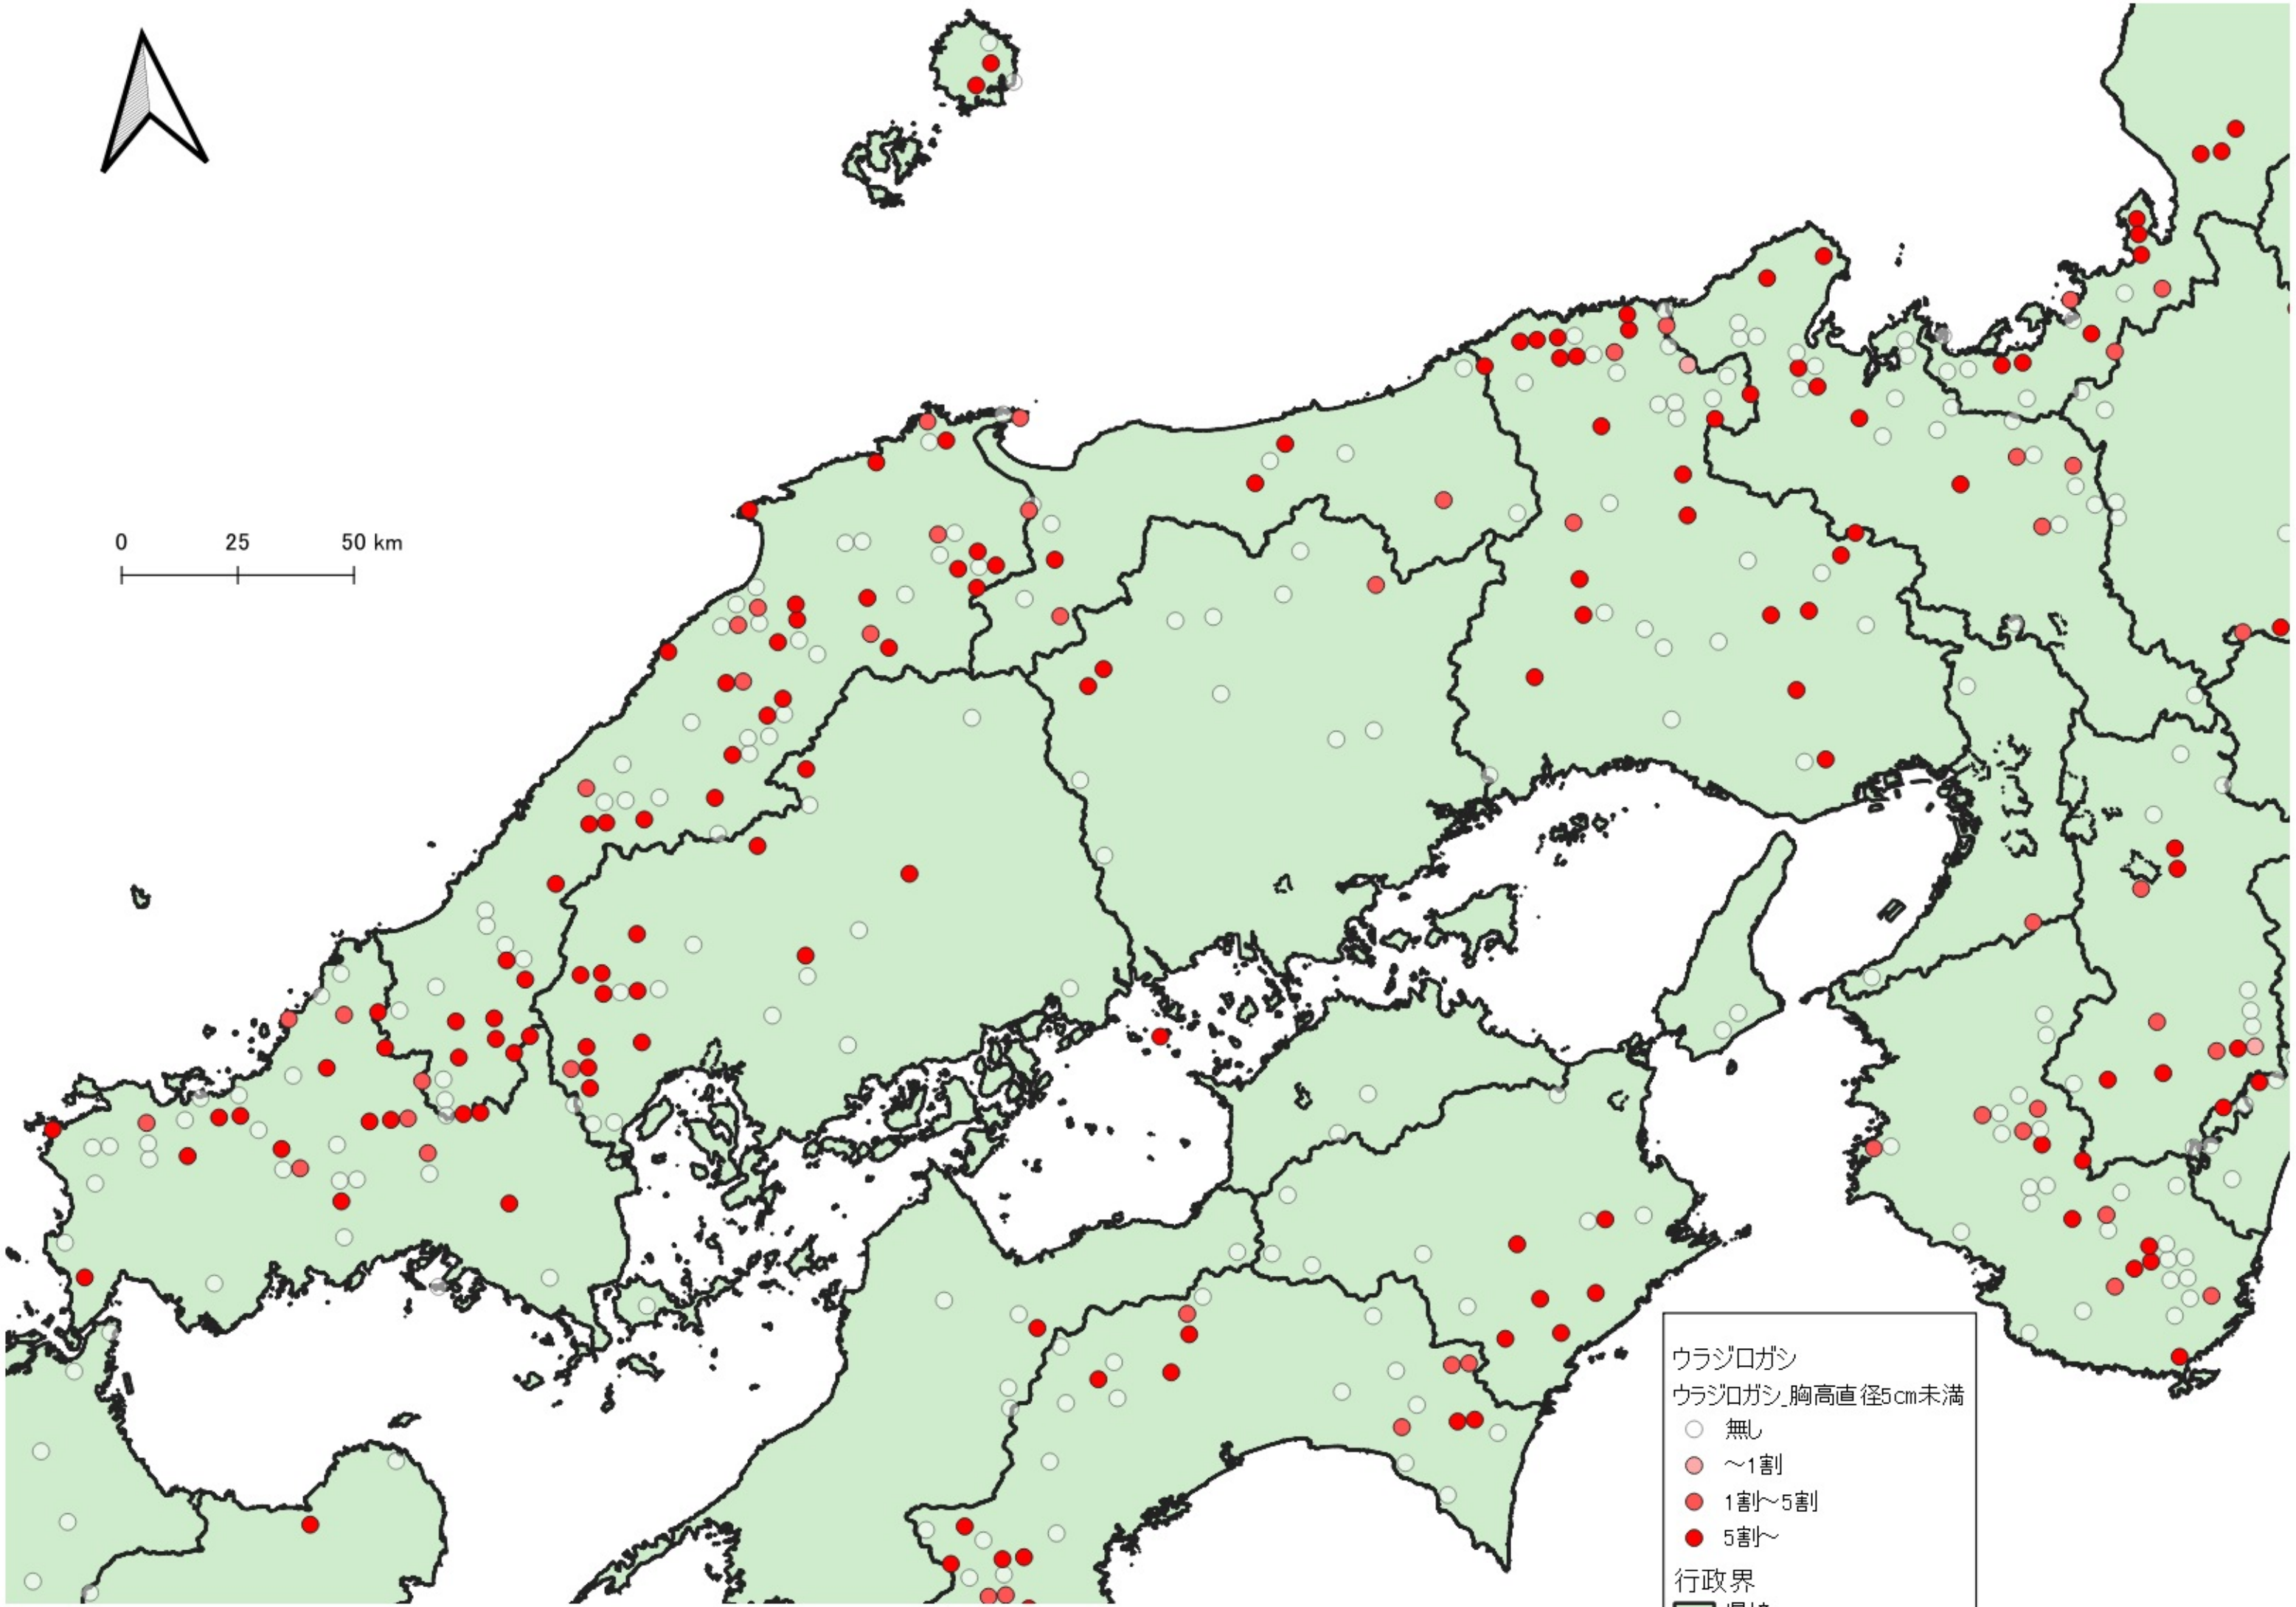

ウラジロガシ  
ウラジロガシ\_胸高直径5cm未満  
○ 無し  
● ~1割  
● 1割~5割  
● 5割~  
行政界  
■ 県境

0 100 200 km  
|-----|-----|

ウラジロガシ  
ウラジロガシ\_胸高直径5cm未満  
○ 無し  
● 5割～  
行政界  
■ 県境

0 25 50 km

ウラジロガシ  
ウラジロガシ\_胸高直径5cm未満  
○ 無し  
● 1割〜5割  
● 5割〜  
行政界  
■ 県境

0 25 50 km

ウラジロガシ  
ウラジロガシ\_胸高直径5cm未満

- 無し
- ~1割
- 1割~5割
- 5割~

行政界  
■ 県境

ウラジロガシ  
ウラジロガシ\_胸高直径5cm未満  
○ 無し  
● ~1割  
● 1割~5割  
● 5割~  
行政界  
■ 県境

ウラジロガシ  
ウラジロガシ\_胸高直径5cm未満  
○ 無し  
● 1割～5割  
● 5割～  
行政界  
■ 県境

0 25 50 km