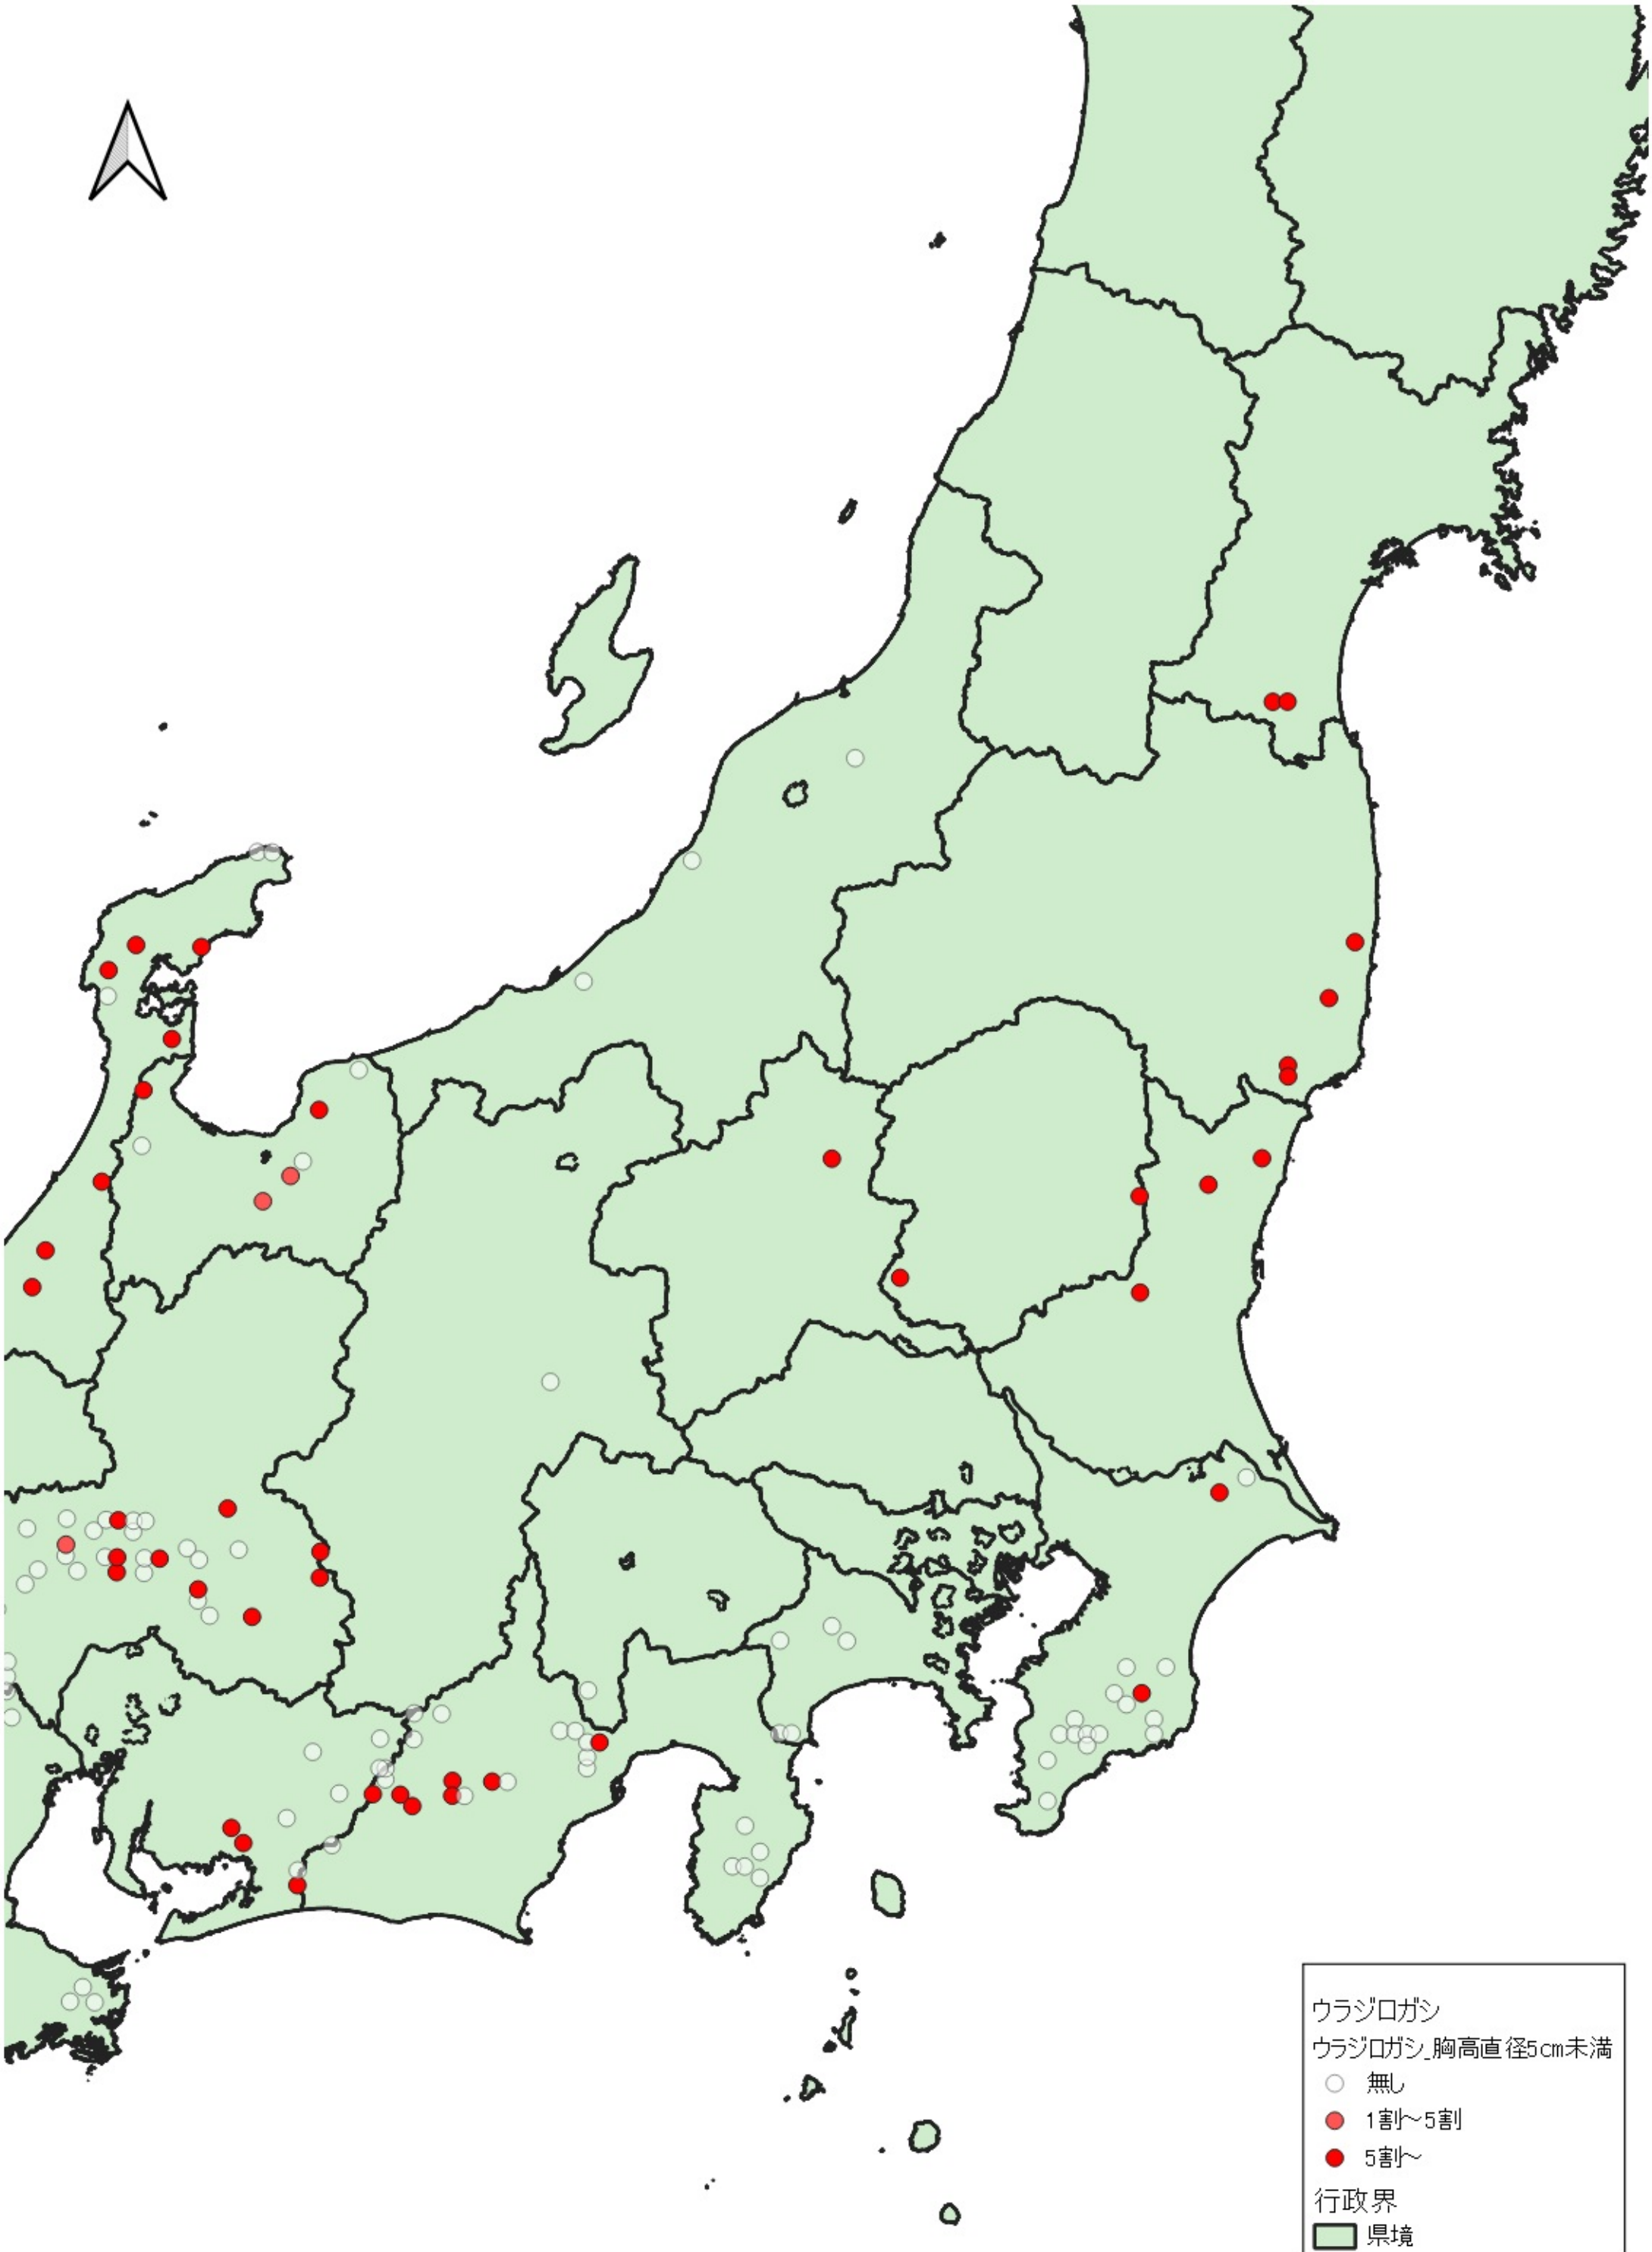

ウラジロガシ  
ウラジロガシ\_胸高直径5cm未満  
○ 無し  
● ~1割  
● 1割~5割  
● 5割~  
行政界  
■ 県境

0 100 200 km  
|-----|-----|

ウラジロガシ  
ウラジロガシ\_胸高直径5cm未満  
○ 無し  
● 5割～  
行政界  
■ 県境

0 25 50 km

ウラジロガシ  
ウラジロガシ\_胸高直径5cm未満  
○ 無し  
● 1割〜5割  
● 5割〜  
行政界  
■ 県境

0 25 50 km

ウラジロガシ  
ウラジロガシ\_胸高直径5cm未満

- 無し
- ~1割
- 1割~5割
- 5割~

行政界  
■ 県境

ウラジロガシ  
ウラジロガシ\_胸高直径5cm未満  
○ 無し  
● ~1割  
● 1割~5割  
● 5割~  
行政界  
■ 県境

ウラジロガシ  
ウラジロガシ\_胸高直径5cm未満  
○ 無し  
● 1割～5割  
● 5割～  
行政界  
■ 県境

0 25 50 km