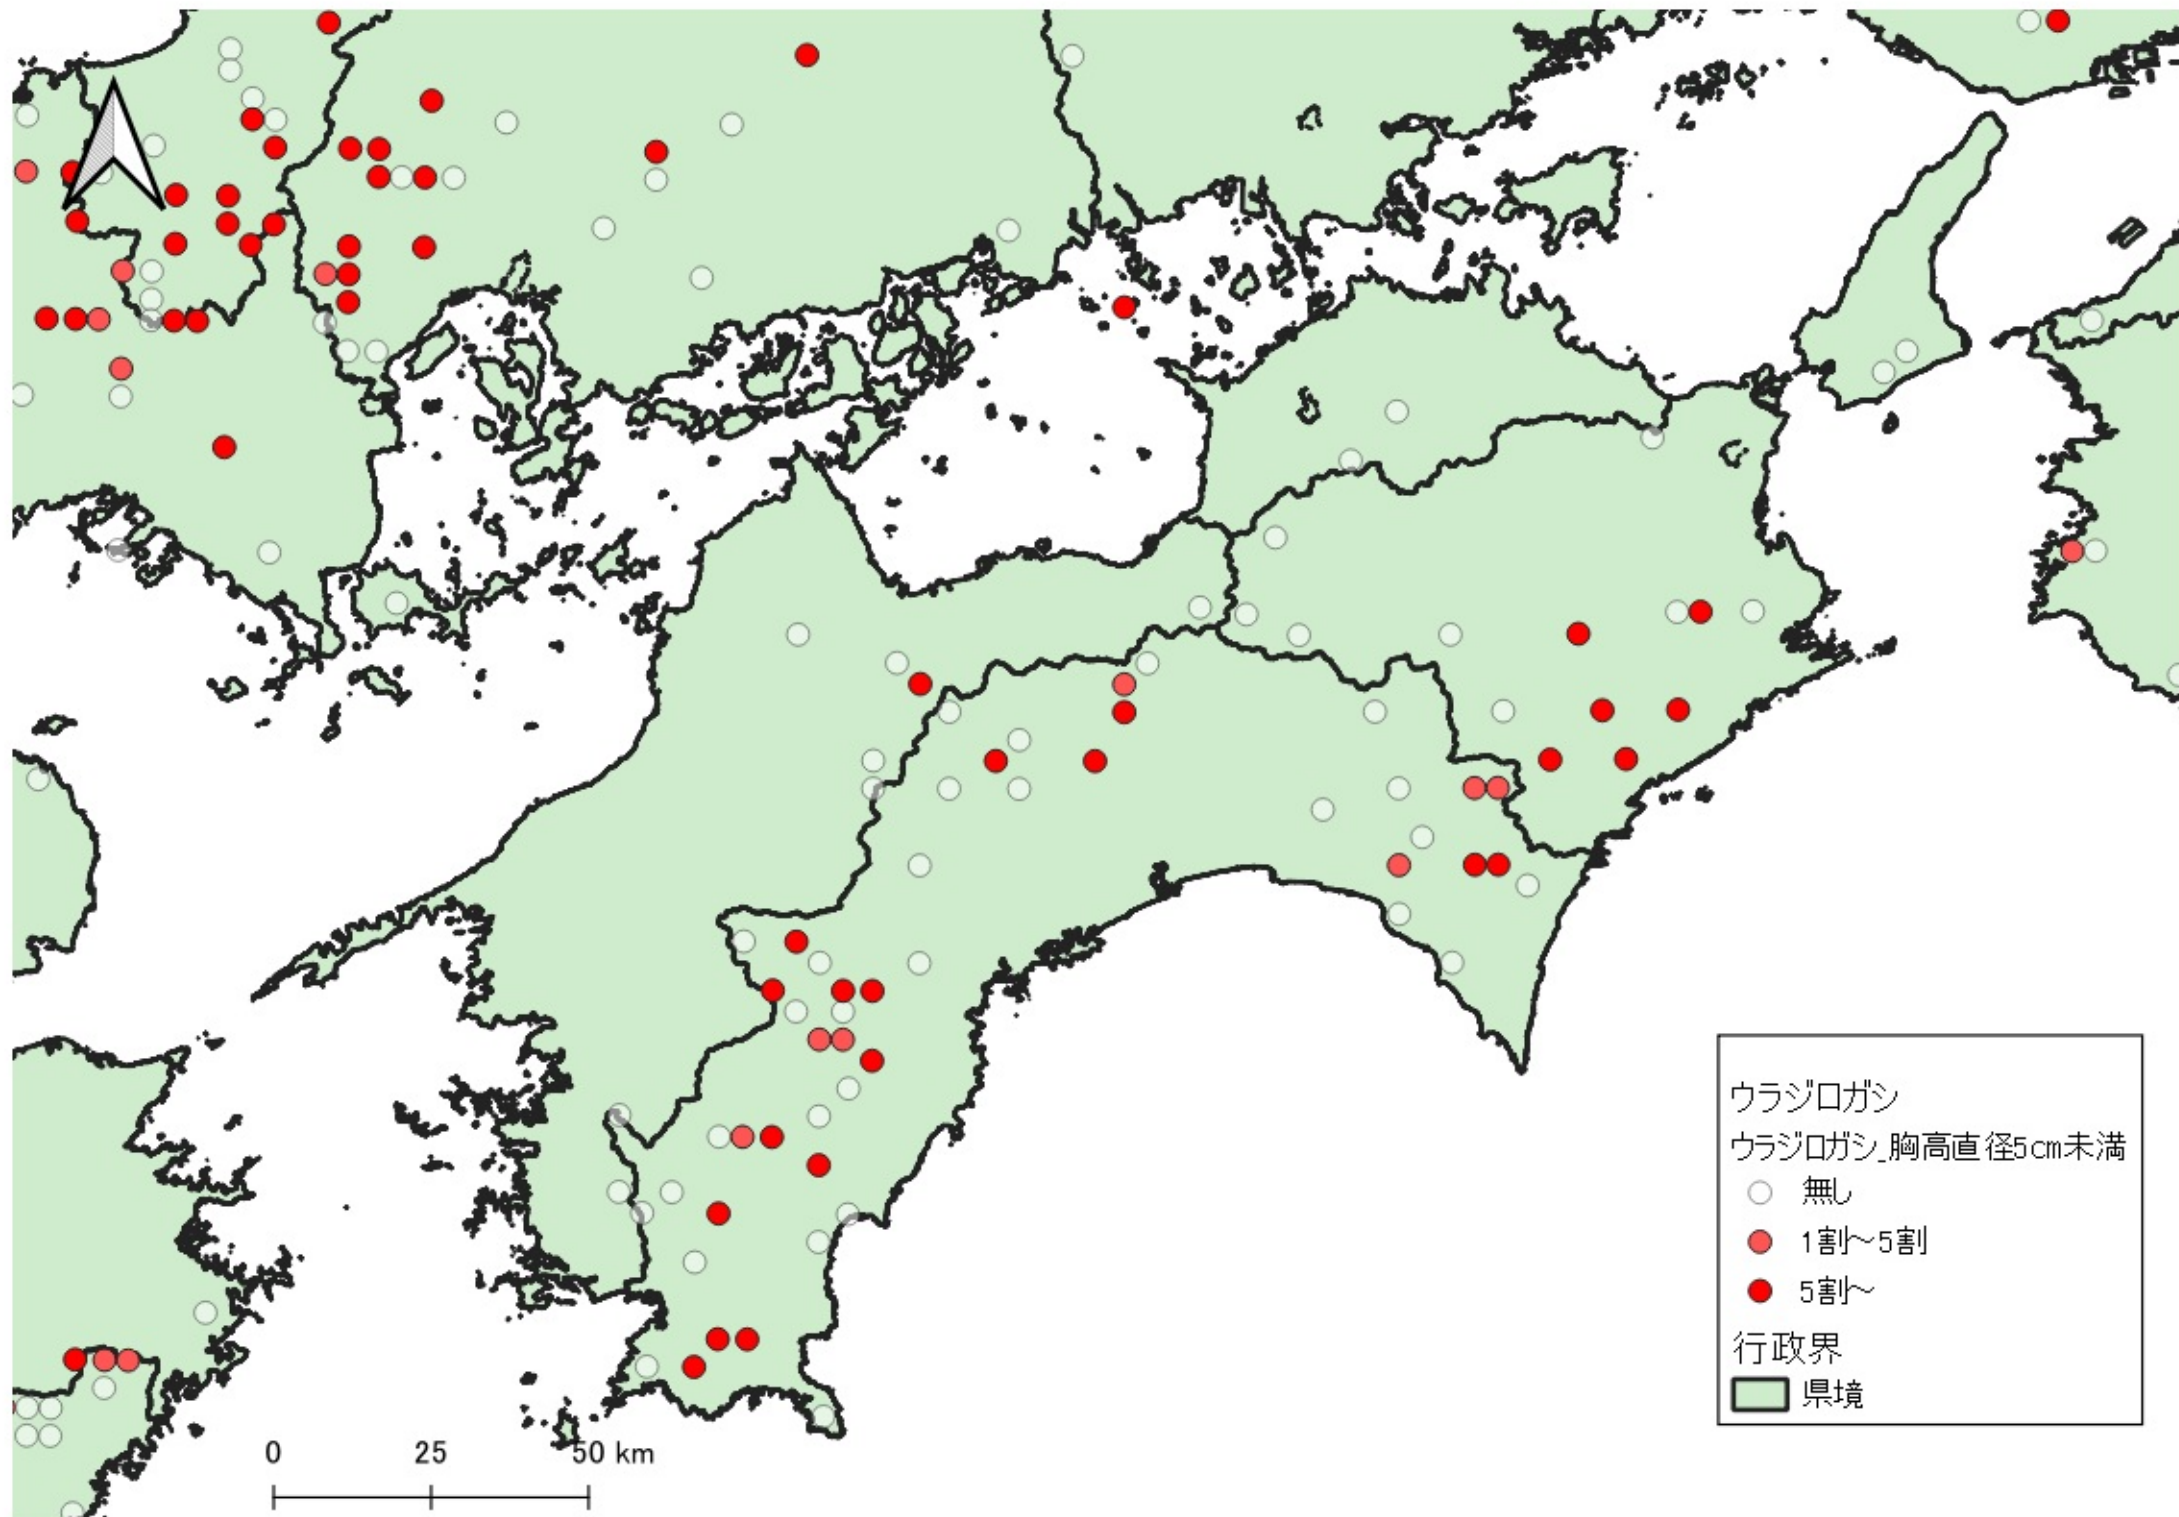

ウラジロガシ  
ウラジロガシ\_胸高直径5cm未満  
○ 無し  
● ~1割  
● 1割~5割  
● 5割~  
行政界  
■ 県境

0 100 200 km  
|-----|-----|

ウラジロガシ  
ウラジロガシ\_胸高直径5cm未満  
○ 無し  
● 5割～  
行政界  
■ 県境

0 25 50 km

ウラジロガシ  
ウラジロガシ\_胸高直径5cm未満  
○ 無し  
● 1割〜5割  
● 5割〜  
行政界  
■ 県境

0 25 50 km

ウラジロガシ  
ウラジロガシ\_胸高直径5cm未満

- 無し
- ~1割
- 1割~5割
- 5割~

行政界  
■ 県境

ウラジロガシ  
ウラジロガシ\_胸高直径5cm未満  
○ 無し  
● ~1割  
● 1割~5割  
● 5割~  
行政界  
■ 県境

ウラジロガシ  
ウラジロガシ\_胸高直径5cm未満  
○ 無し  
● 1割～5割  
● 5割～  
行政界  
■ 県境

0 25 50 km