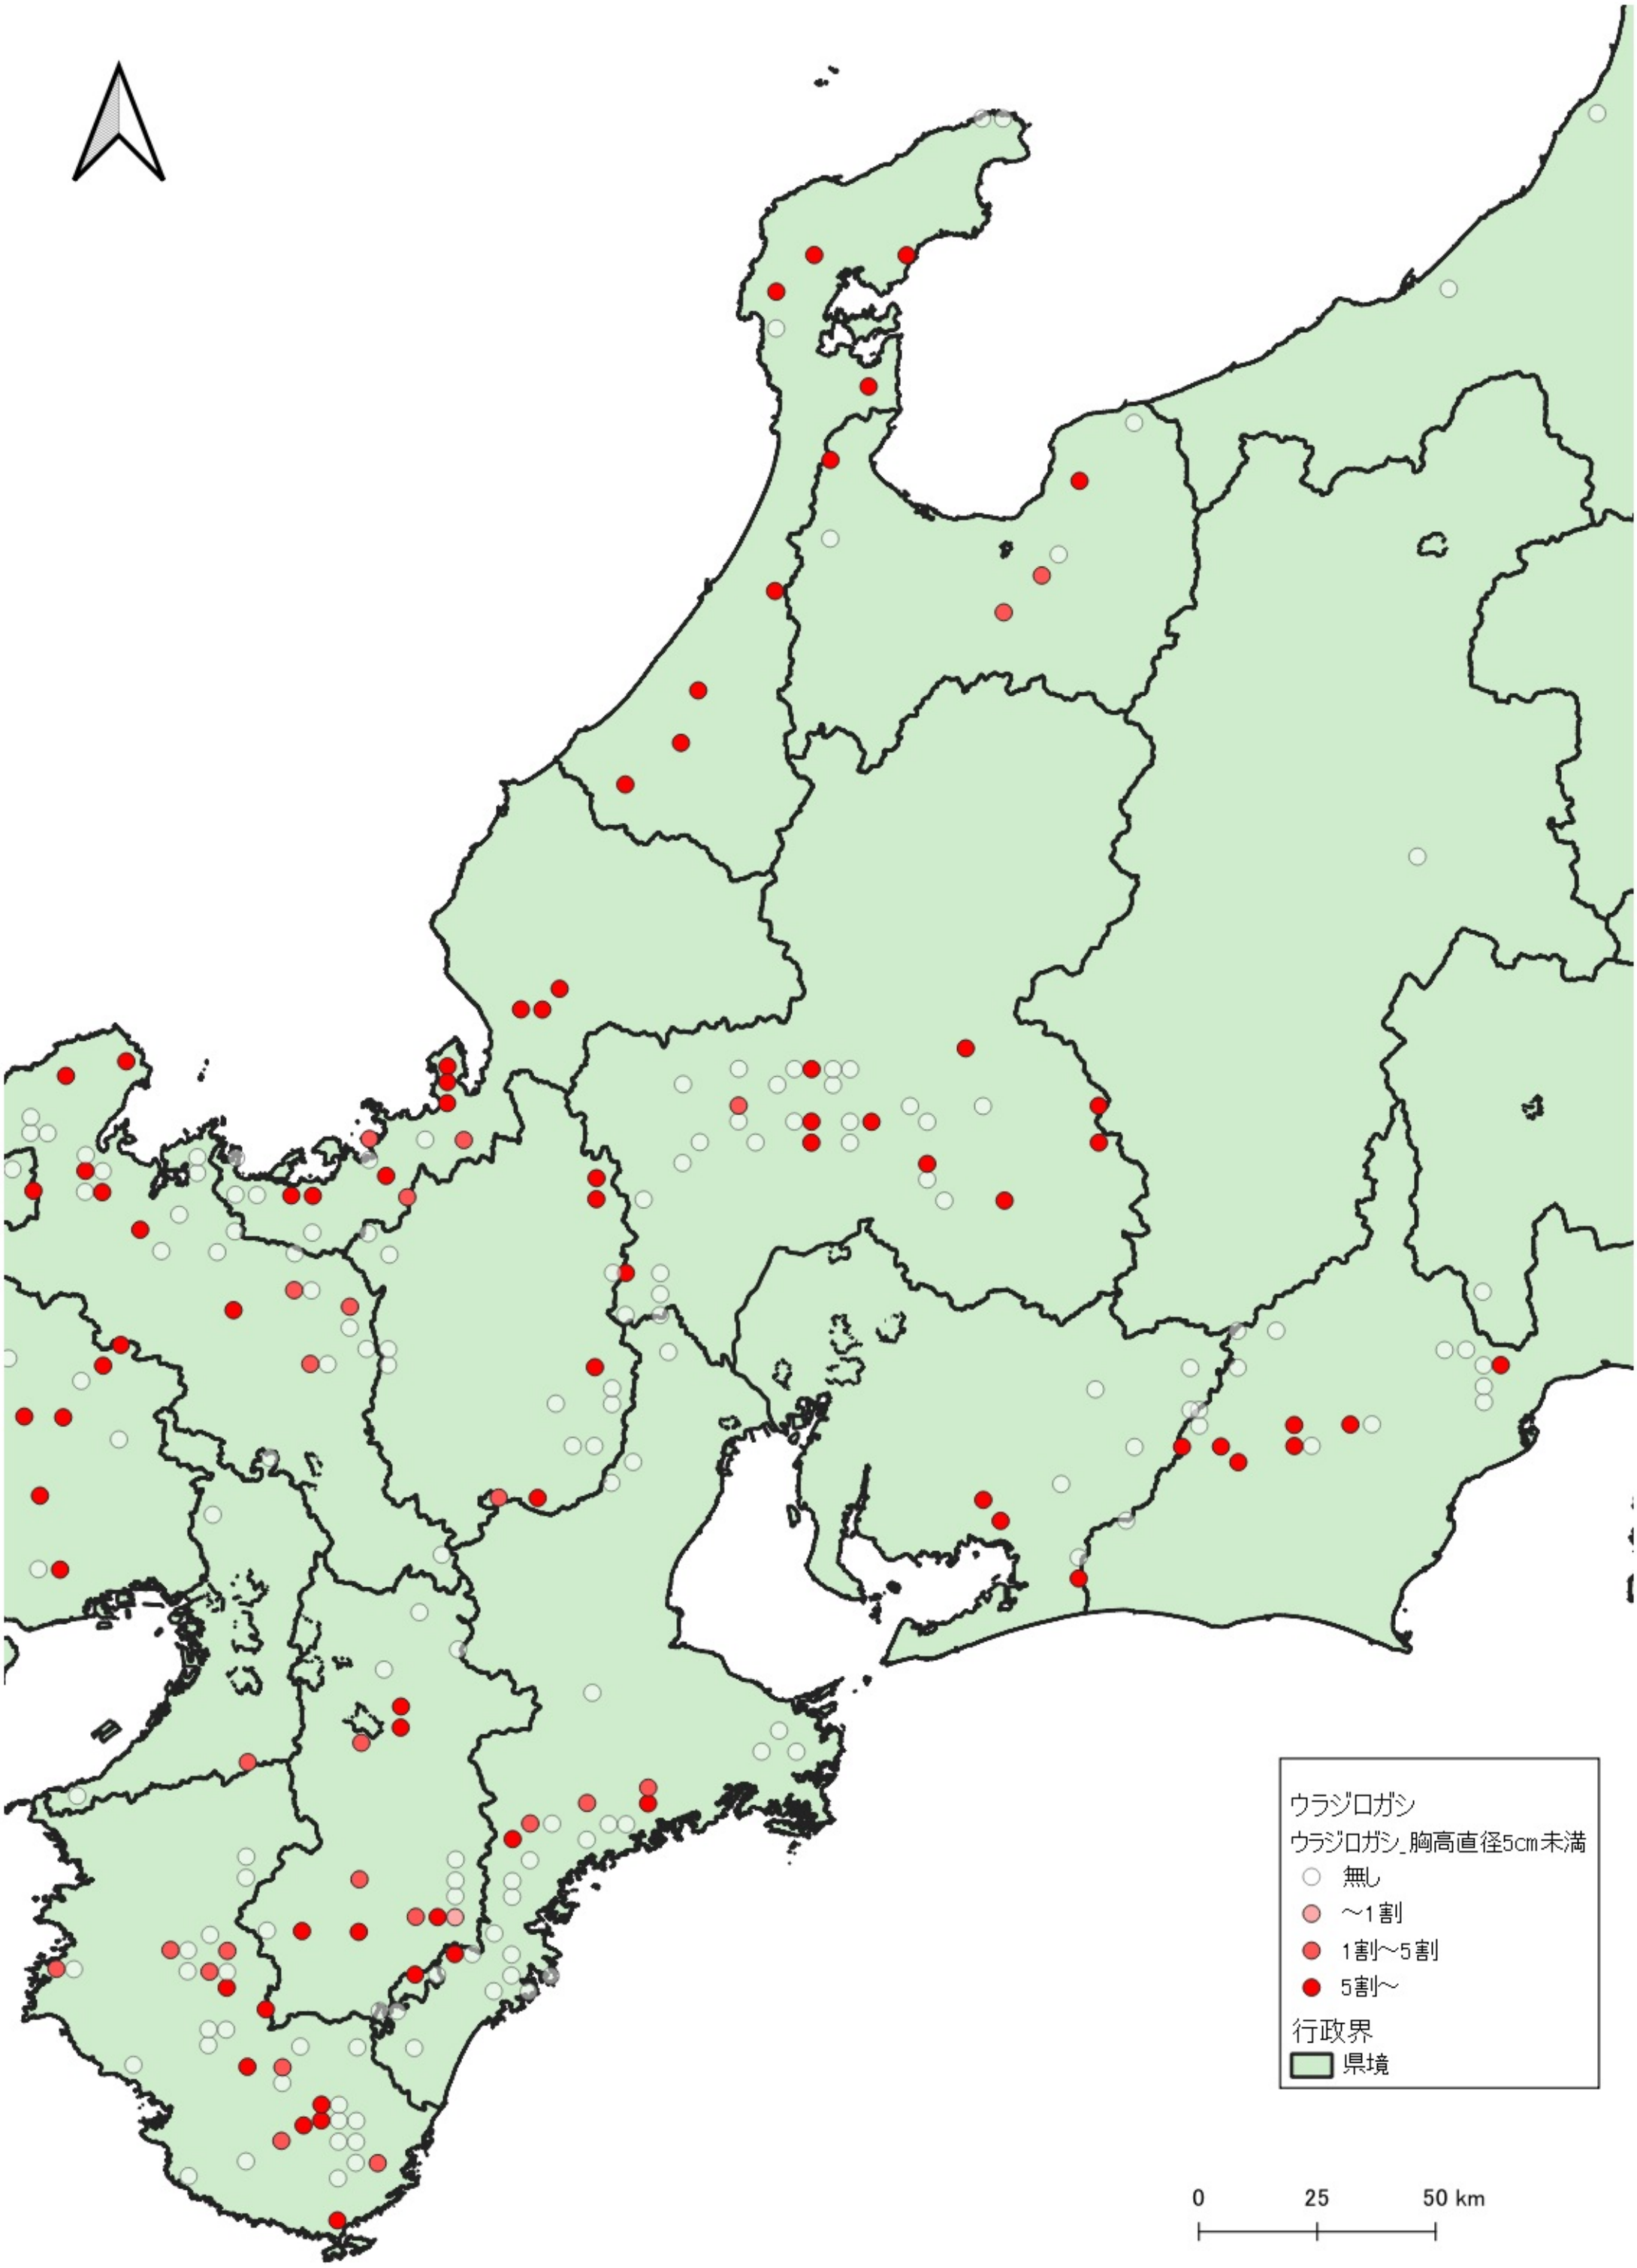

ウラジロガシ  
ウラジロガシ\_胸高直径5cm未満  
○ 無し  
● ~1割  
● 1割~5割  
● 5割~  
行政界  
■ 県境

0 100 200 km  
|-----|-----|

ウラジロガシ  
ウラジロガシ\_胸高直径5cm未満  
○ 無し  
● 5割～  
行政界  
■ 県境

0 25 50 km

ウラジロガシ  
ウラジロガシ\_胸高直径5cm未満  
○ 無し  
● 1割〜5割  
● 5割〜  
行政界  
■ 県境

0 25 50 km

ウラジロガシ  
ウラジロガシ\_胸高直径5cm未満

- 無し
- ~1割
- 1割~5割
- 5割~

行政界  
■ 県境

ウラジロガシ  
ウラジロガシ\_胸高直径5cm未満  
○ 無し  
● ~1割  
● 1割~5割  
● 5割~  
行政界  
■ 県境

ウラジロガシ  
ウラジロガシ\_胸高直径5cm未満  
○ 無し  
● 1割～5割  
● 5割～  
行政界  
■ 県境

0 25 50 km