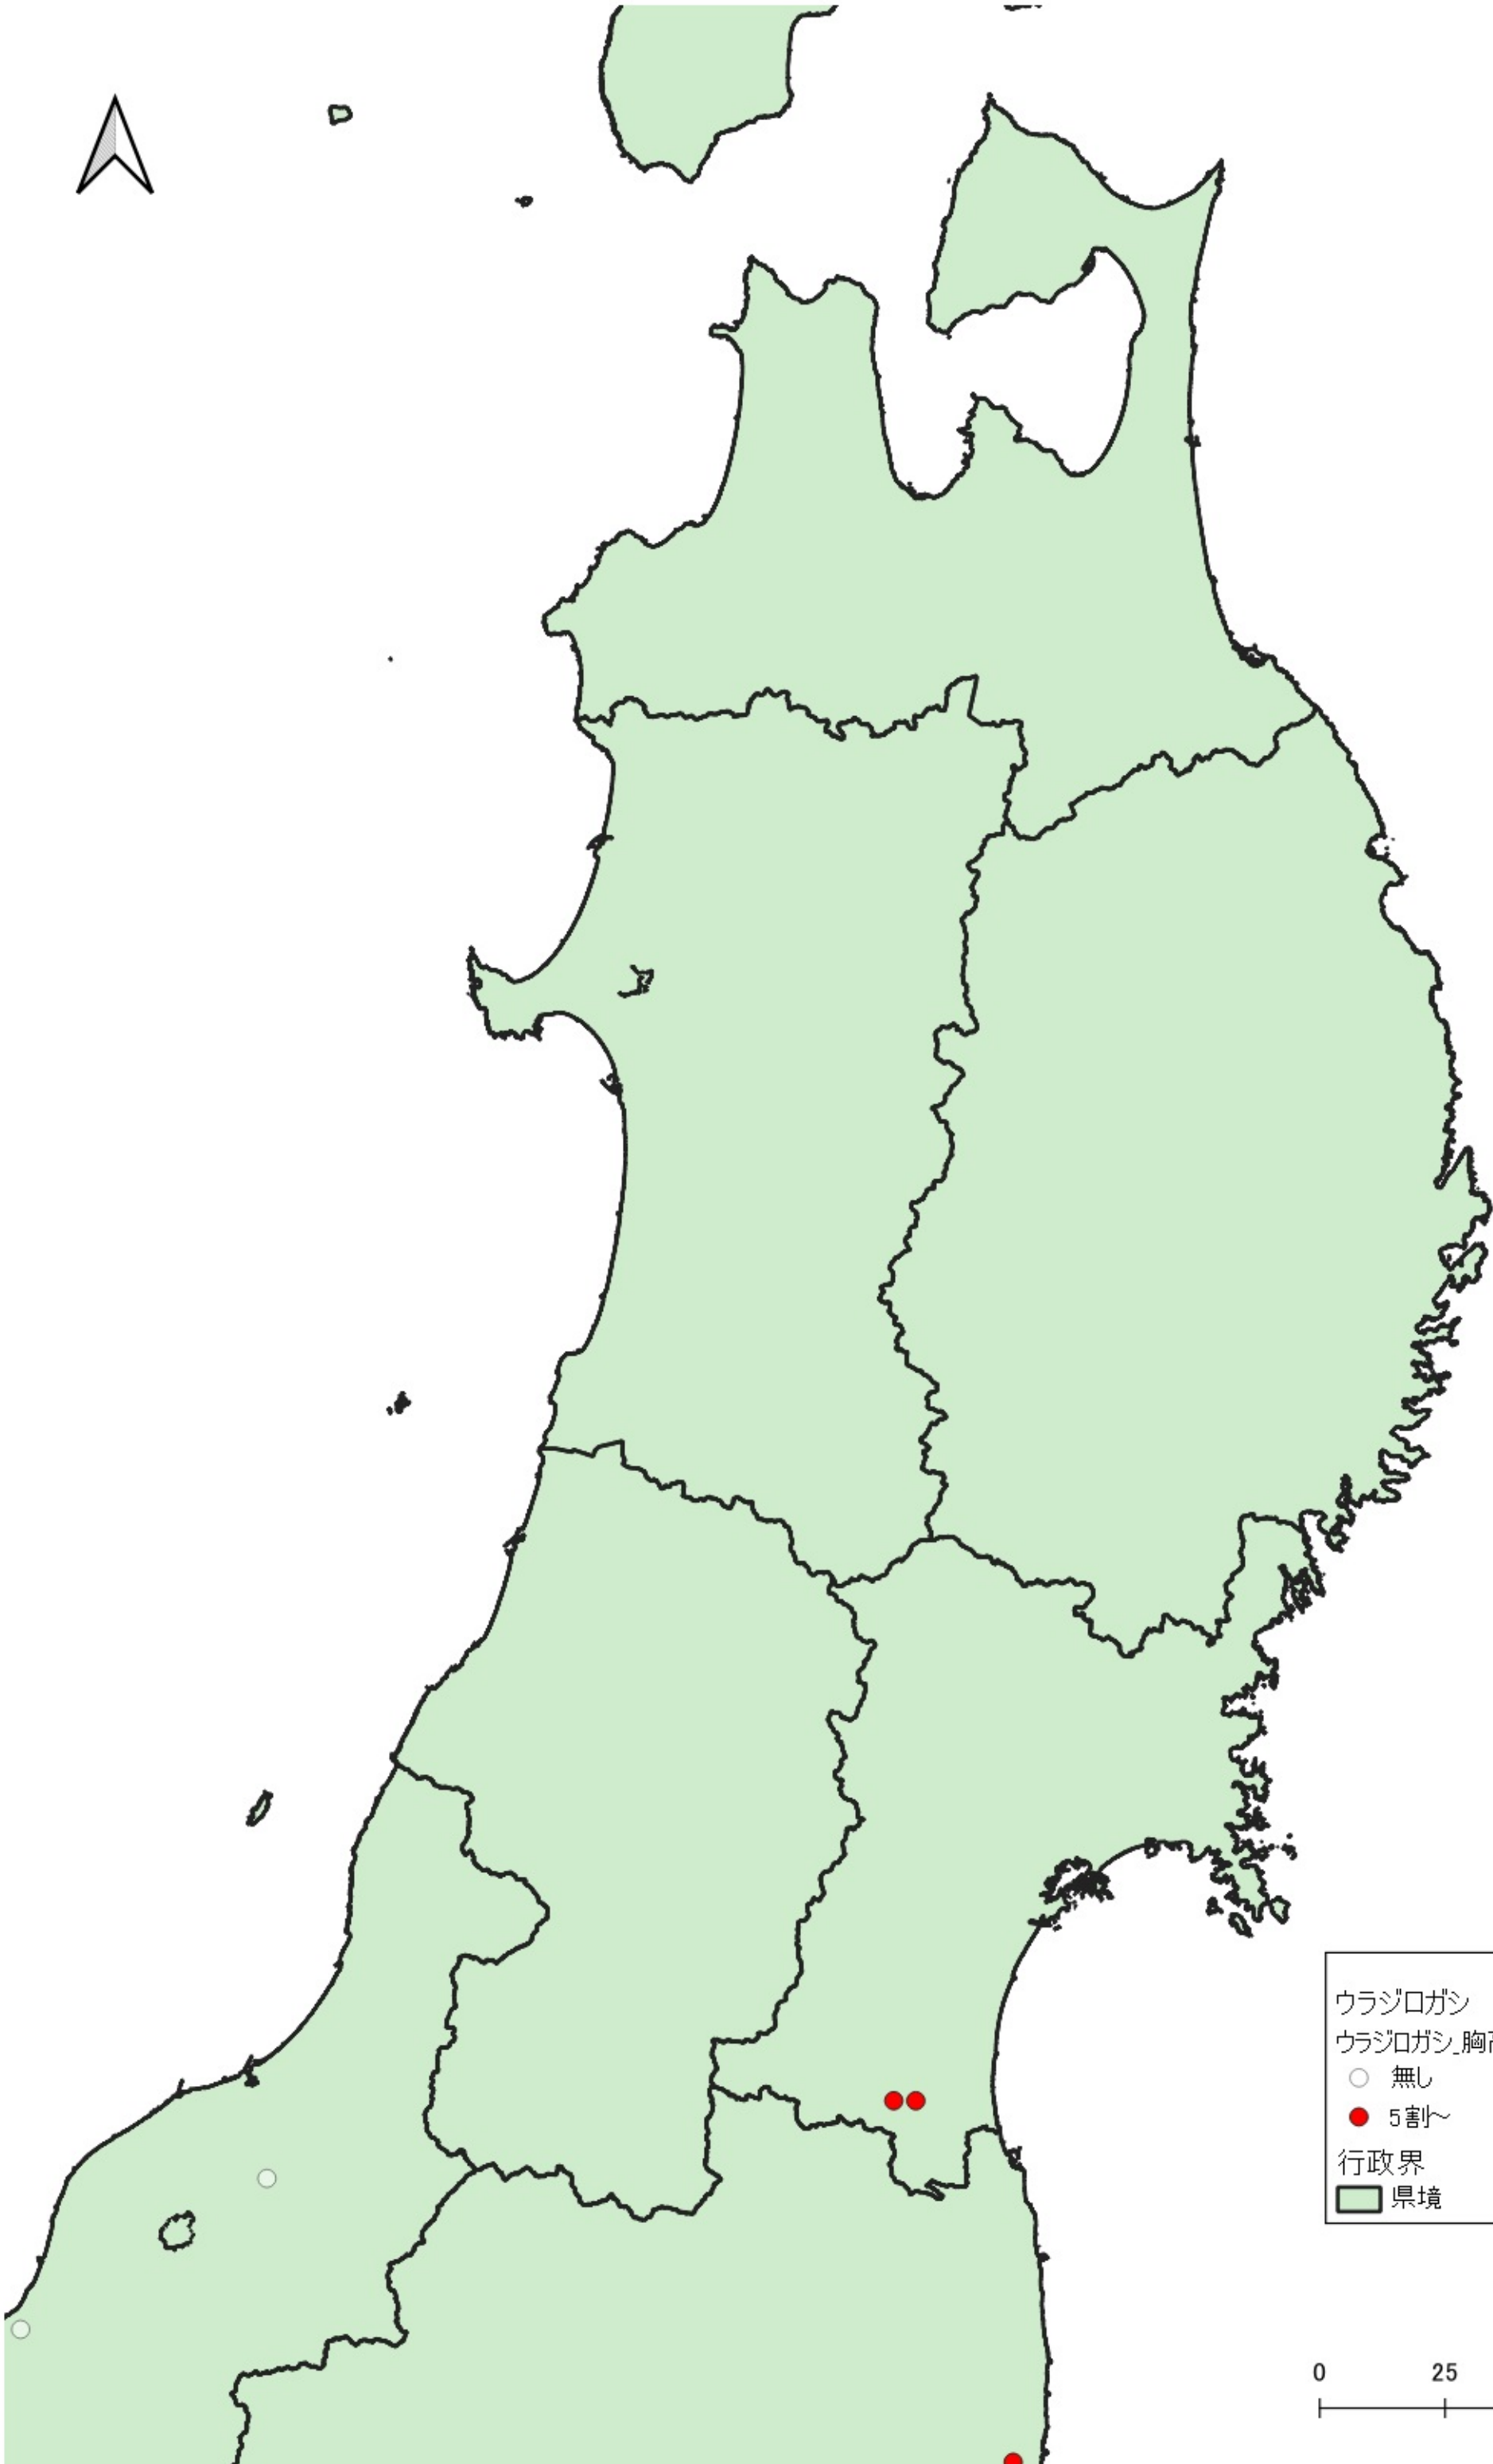

ウラジロガシ  
ウラジロガシ\_胸高直径5cm未満  
○ 無し  
● ~1割  
● 1割~5割  
● 5割~  
行政界  
■ 県境

0 100 200 km  
|-----|-----|

ウラジロガシ  
ウラジロガシ\_胸高直径5cm未満  
○ 無し  
● 5割～  
行政界  
■ 県境

0 25 50 km

ウラジロガシ  
ウラジロガシ\_胸高直径5cm未満  
○ 無し  
● 1割〜5割  
● 5割〜  
行政界  
■ 県境

0 25 50 km

ウラジロガシ  
ウラジロガシ\_胸高直径5cm未満

- 無し
- ~1割
- 1割~5割
- 5割~

行政界  
■ 県境

ウラジロガシ  
ウラジロガシ\_胸高直径5cm未満  
○ 無し  
● ~1割  
● 1割~5割  
● 5割~  
行政界  
■ 県境

ウラジロガシ  
ウラジロガシ\_胸高直径5cm未満  
○ 無し  
● 1割～5割  
● 5割～  
行政界  
■ 県境

0 25 50 km