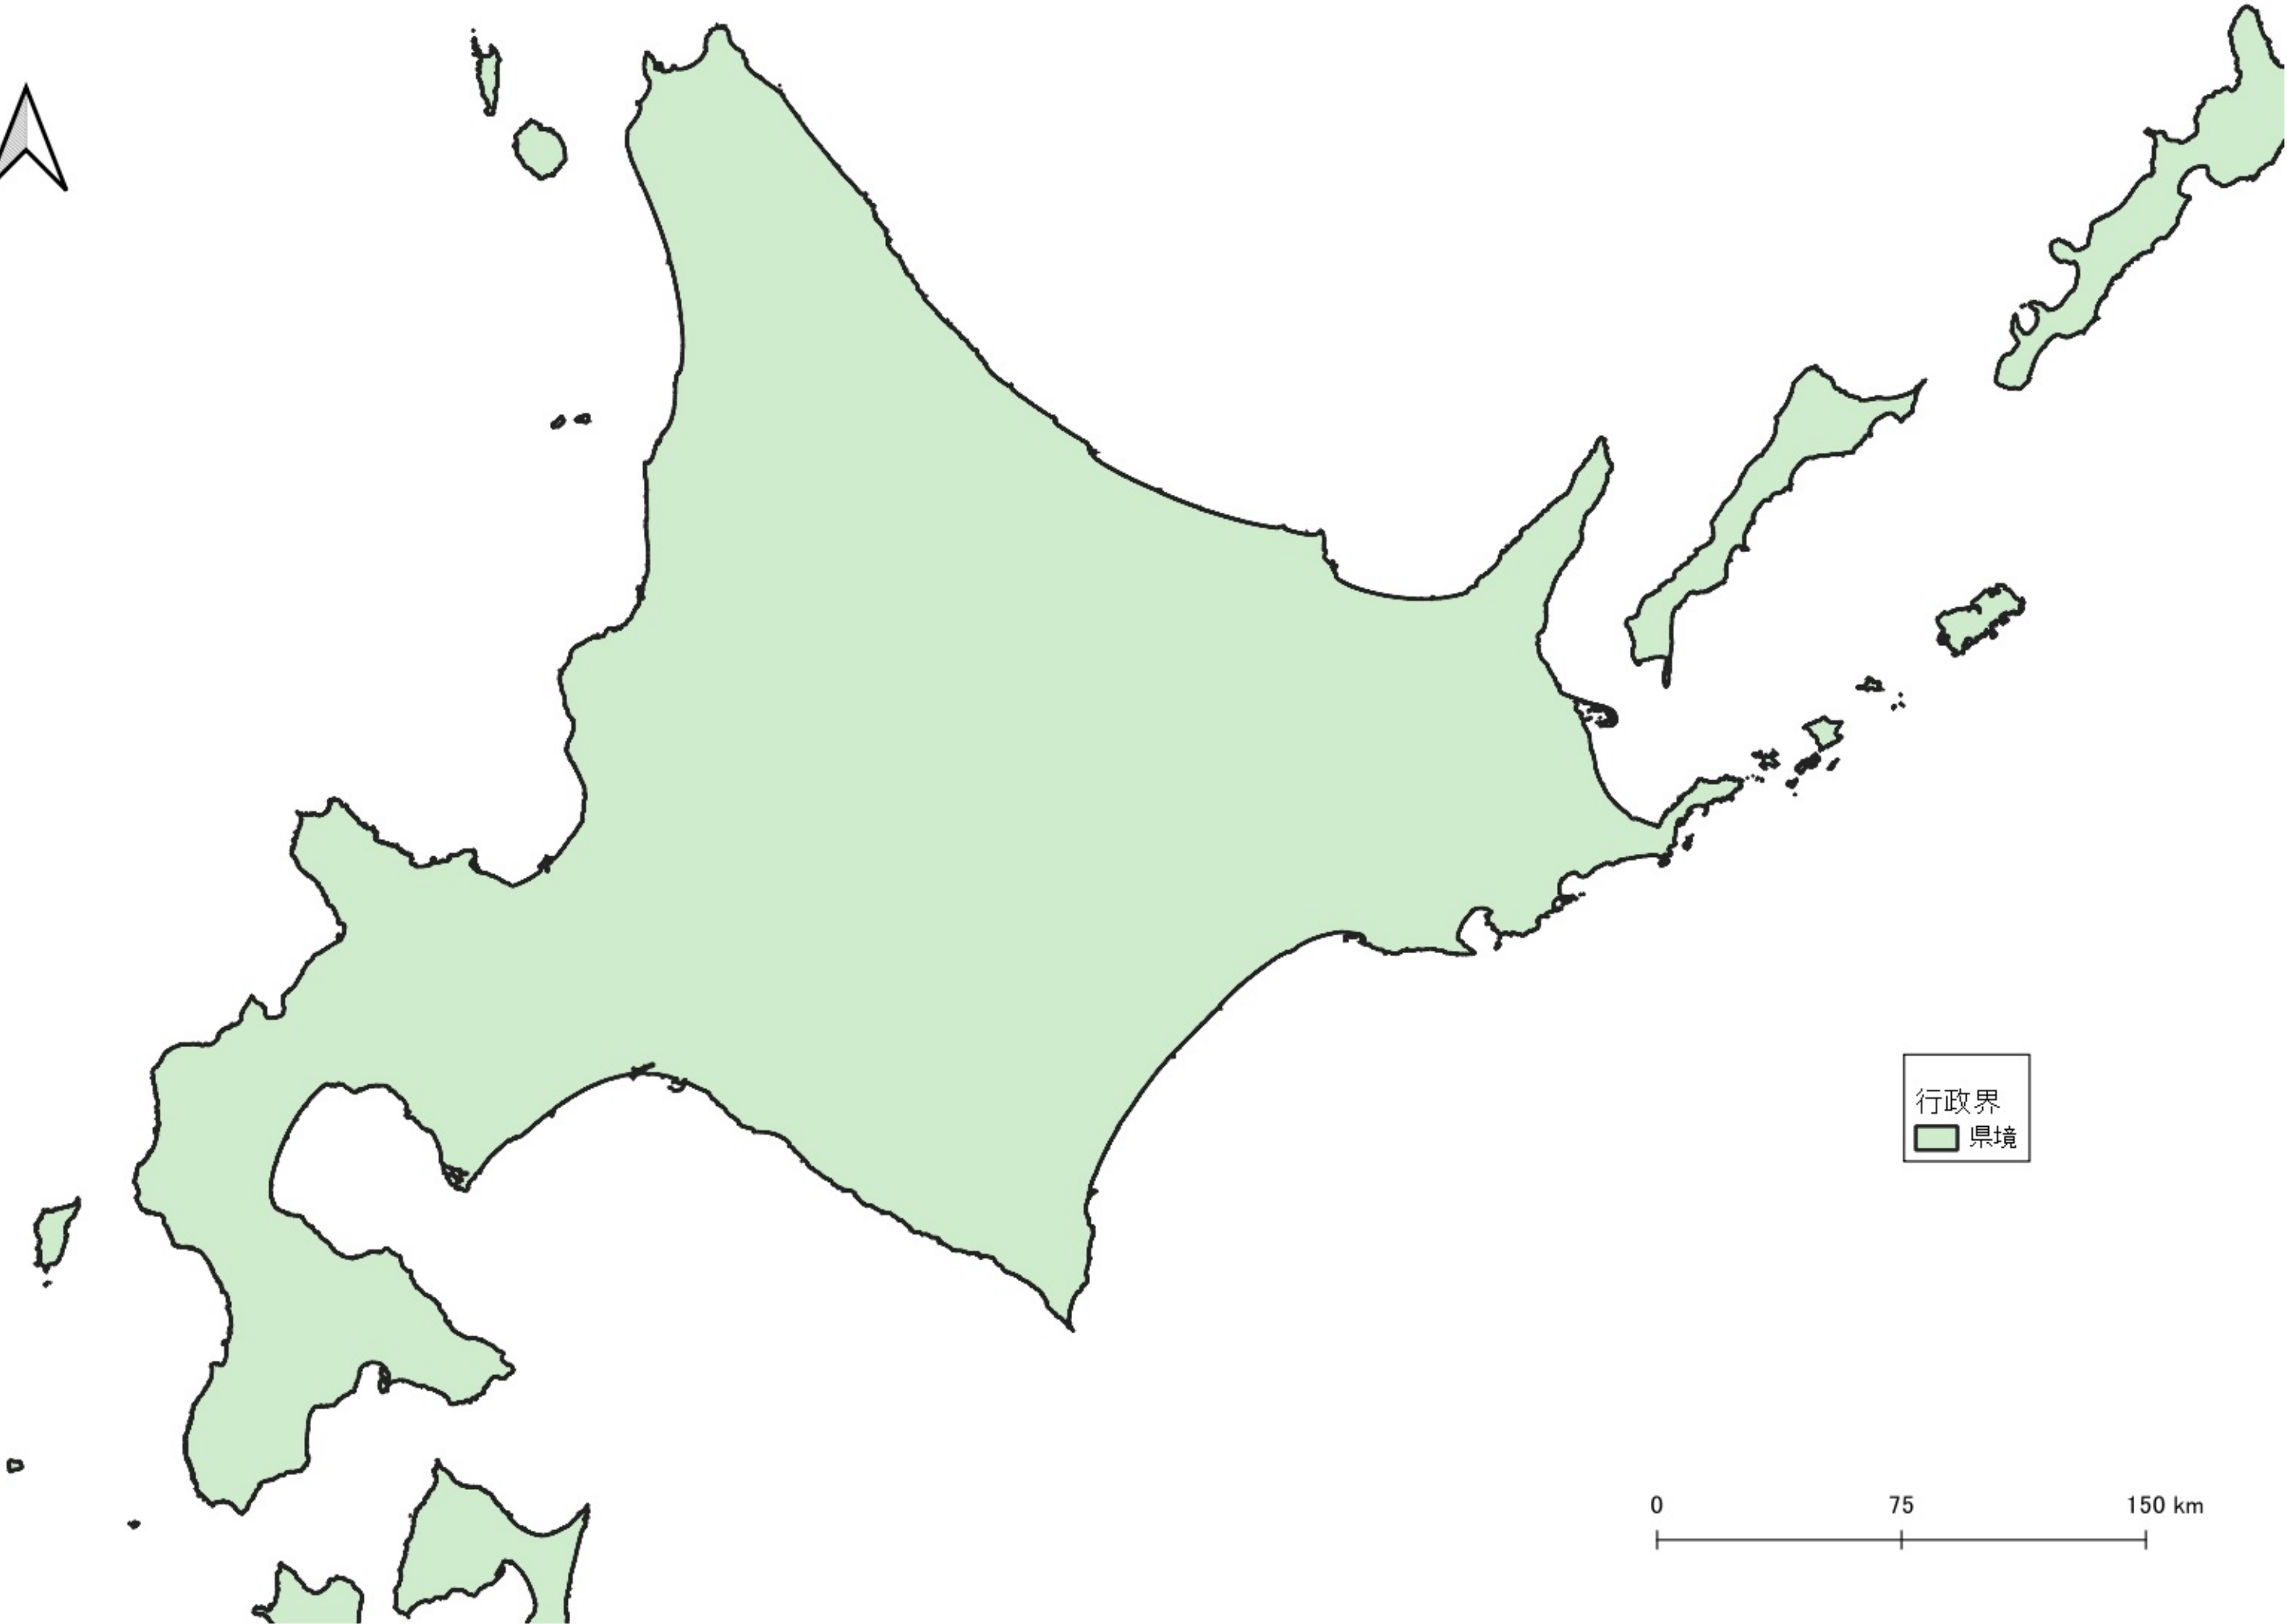

ウラジロガシ
ウラジロガシ_胸高直径
○ ~10cm
● 10~20cm
● 20~30cm
● 30~
行政界
■ 県境

0 100 200 km
|-----|-----|

行政界
県境

0 75 150 km

ウラジロガシ
ウラジロガシ 胸高直径
○ ~10cm
● 10~20cm
● 20~30cm
行政界
■ 県境

0 25 50 km

ウラジロガシ
ウラジロガシ_胸高直径

- ~10cm
- 10~20cm
- 20~30cm
- 30~

行政界
■ 県境

0 25 50 km

ウラジロガシ
ウラジロガシ_胸高直径

- ~10cm
- 10~20cm
- 20~30cm
- 30~

行政界
■ 県境

0 25 50 km

ウラジロガシ
ウラジロガシ_胸高直径
○ ~10cm
● 10~20cm
● 20~30cm
● 30~
行政界
■ 県境

ウラジロガシ
ウラジロガシ_胸高直径

- ~10cm
- 10~20cm
- 20~30cm
- 30~

行政界
■ 県境