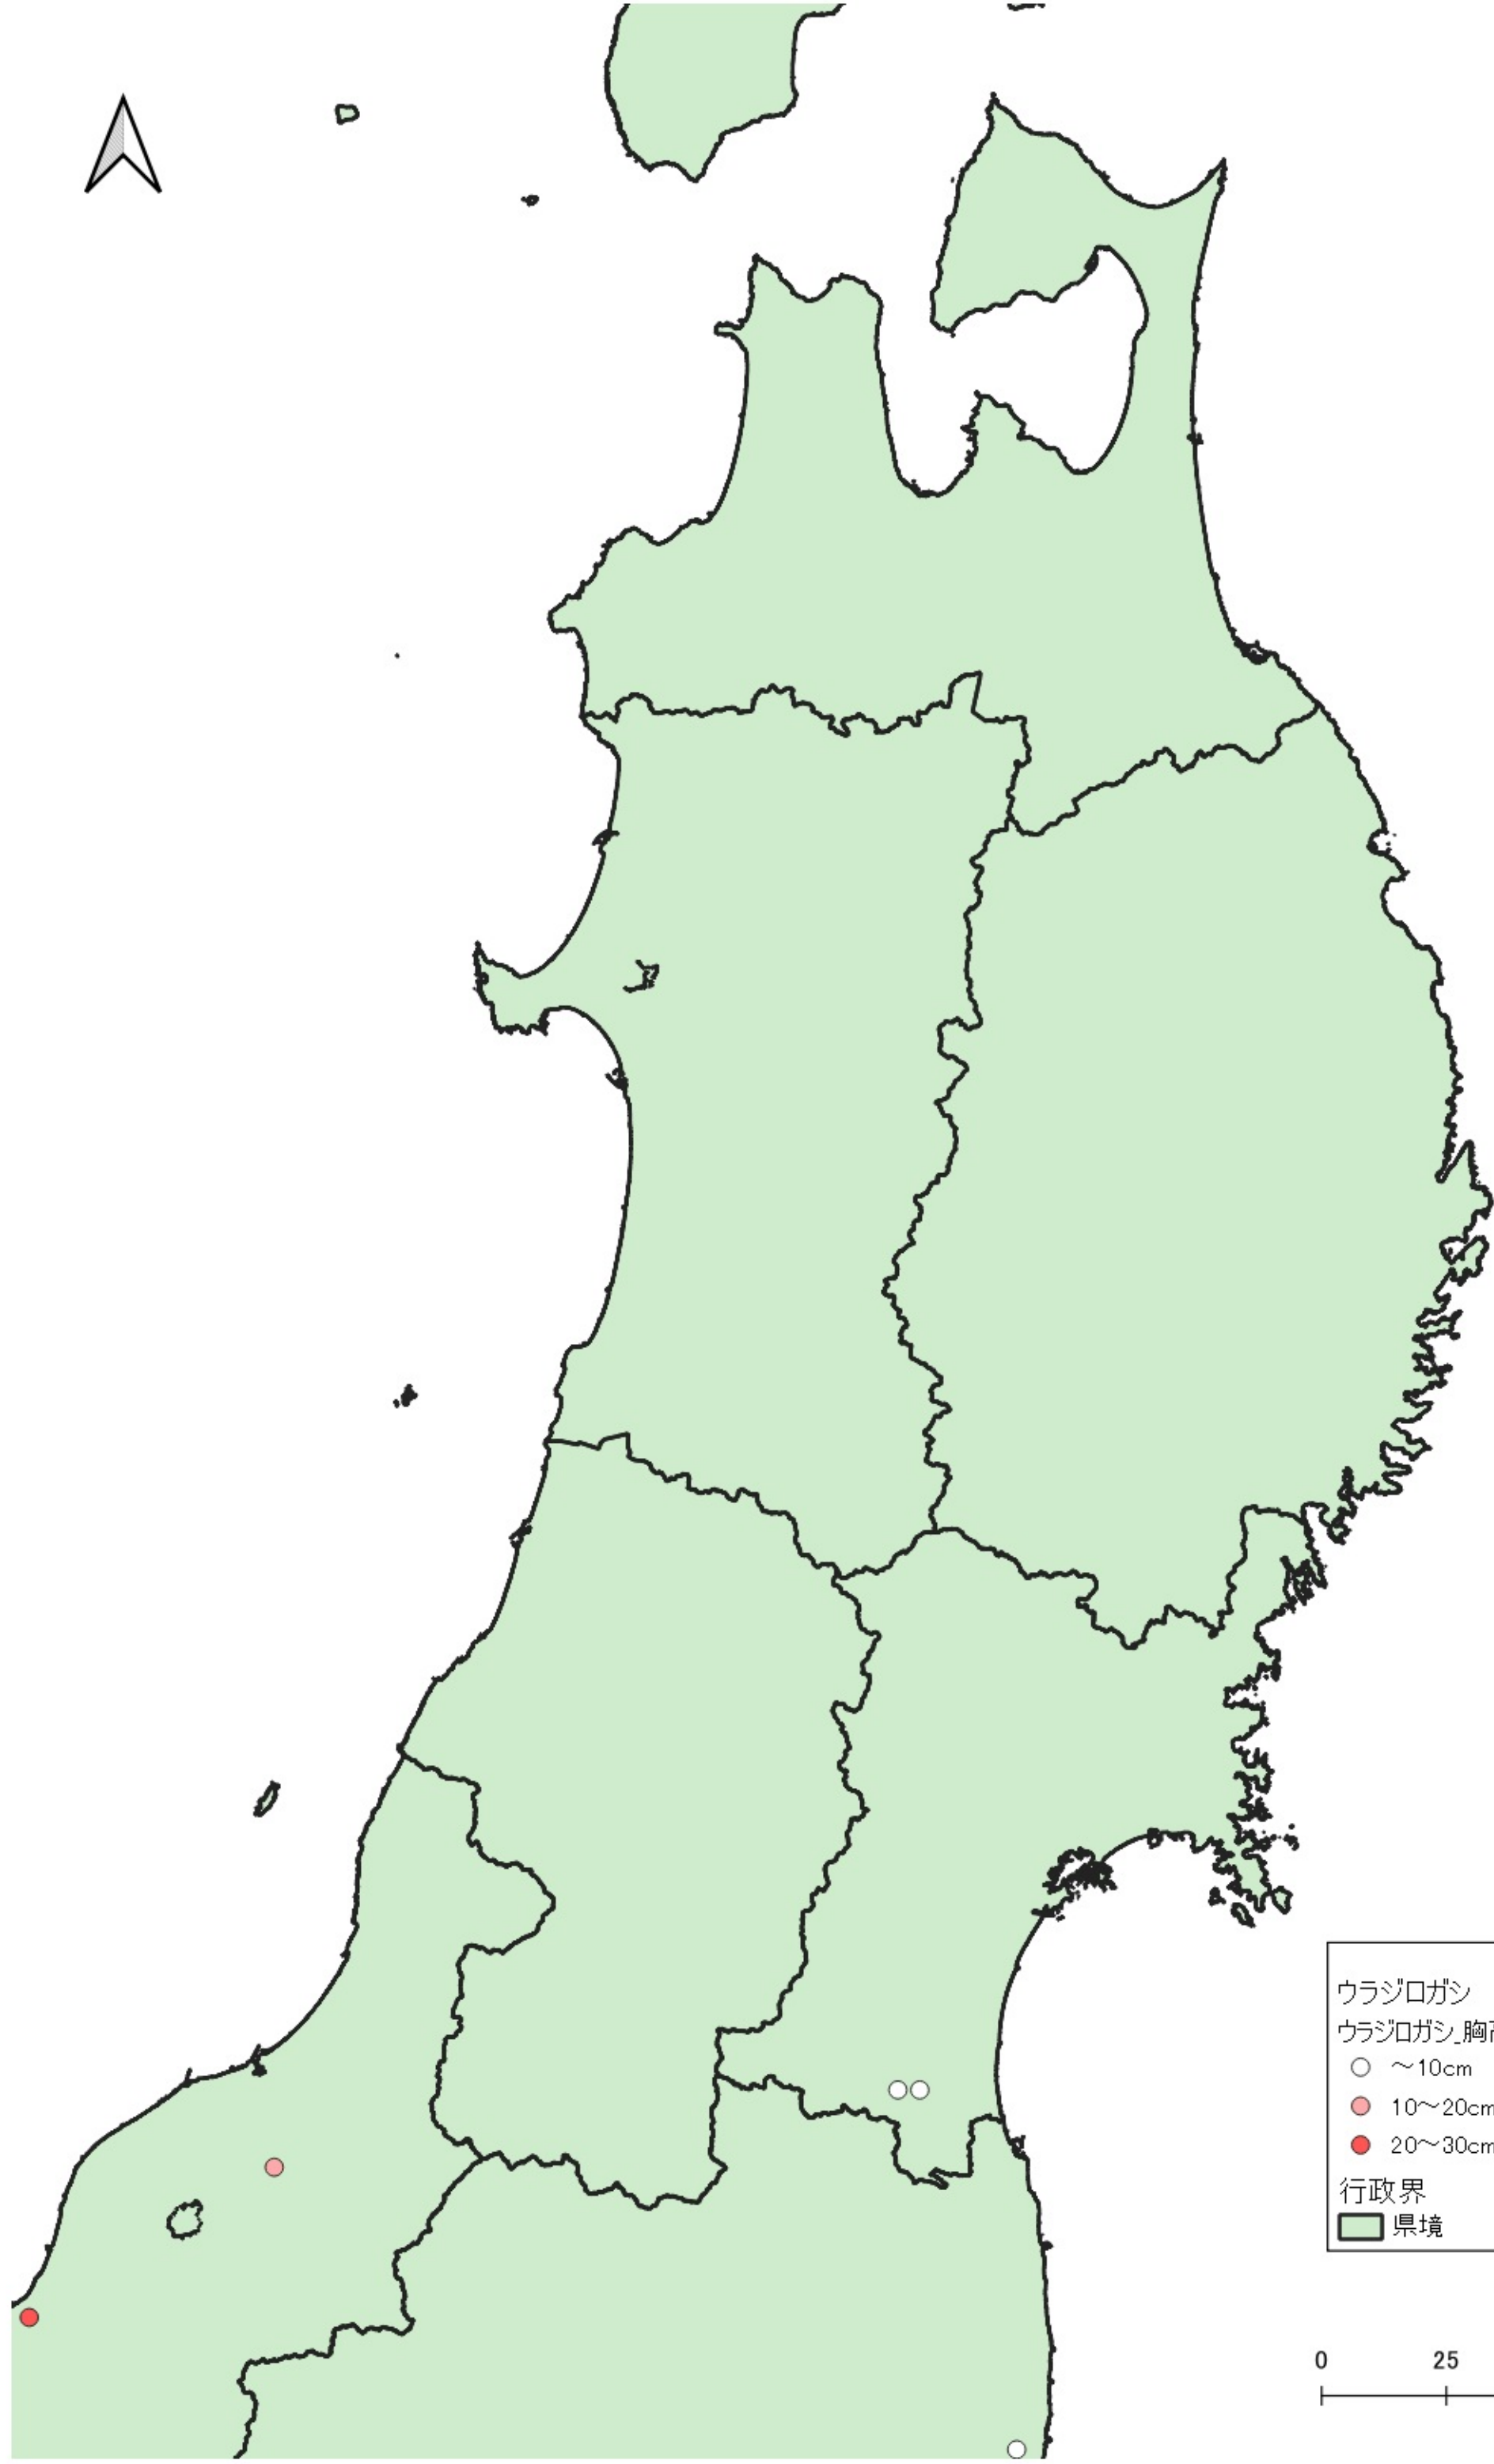

ウラジロガシ
ウラジロガシ_胸高直径
○ ~10cm
● 10~20cm
● 20~30cm
● 30~
行政界
■ 県境

0 100 200 km
|-----|-----|

行政界
県境

0 75 150 km

ウラジロガシ
ウラジロガシ 胸高直径
○ ~10cm
● 10~20cm
● 20~30cm
行政界
■ 県境

0 25 50 km

ウラジロガシ
ウラジロガシ_胸高直径

- ~10cm
- 10~20cm
- 20~30cm
- 30~

行政界
■ 県境

0 25 50 km

ウラジロガシ
ウラジロガシ_胸高直径

- ~10cm
- 10~20cm
- 20~30cm
- 30~

行政界
■ 県境

0 25 50 km

ウラジロガシ
ウラジロガシ_胸高直径
○ ~10cm
● 10~20cm
● 20~30cm
● 30~
行政界
■ 県境

ウラジロガシ
ウラジロガシ_胸高直径

- ~10cm
- 10~20cm
- 20~30cm
- 30~

行政界
■ 県境