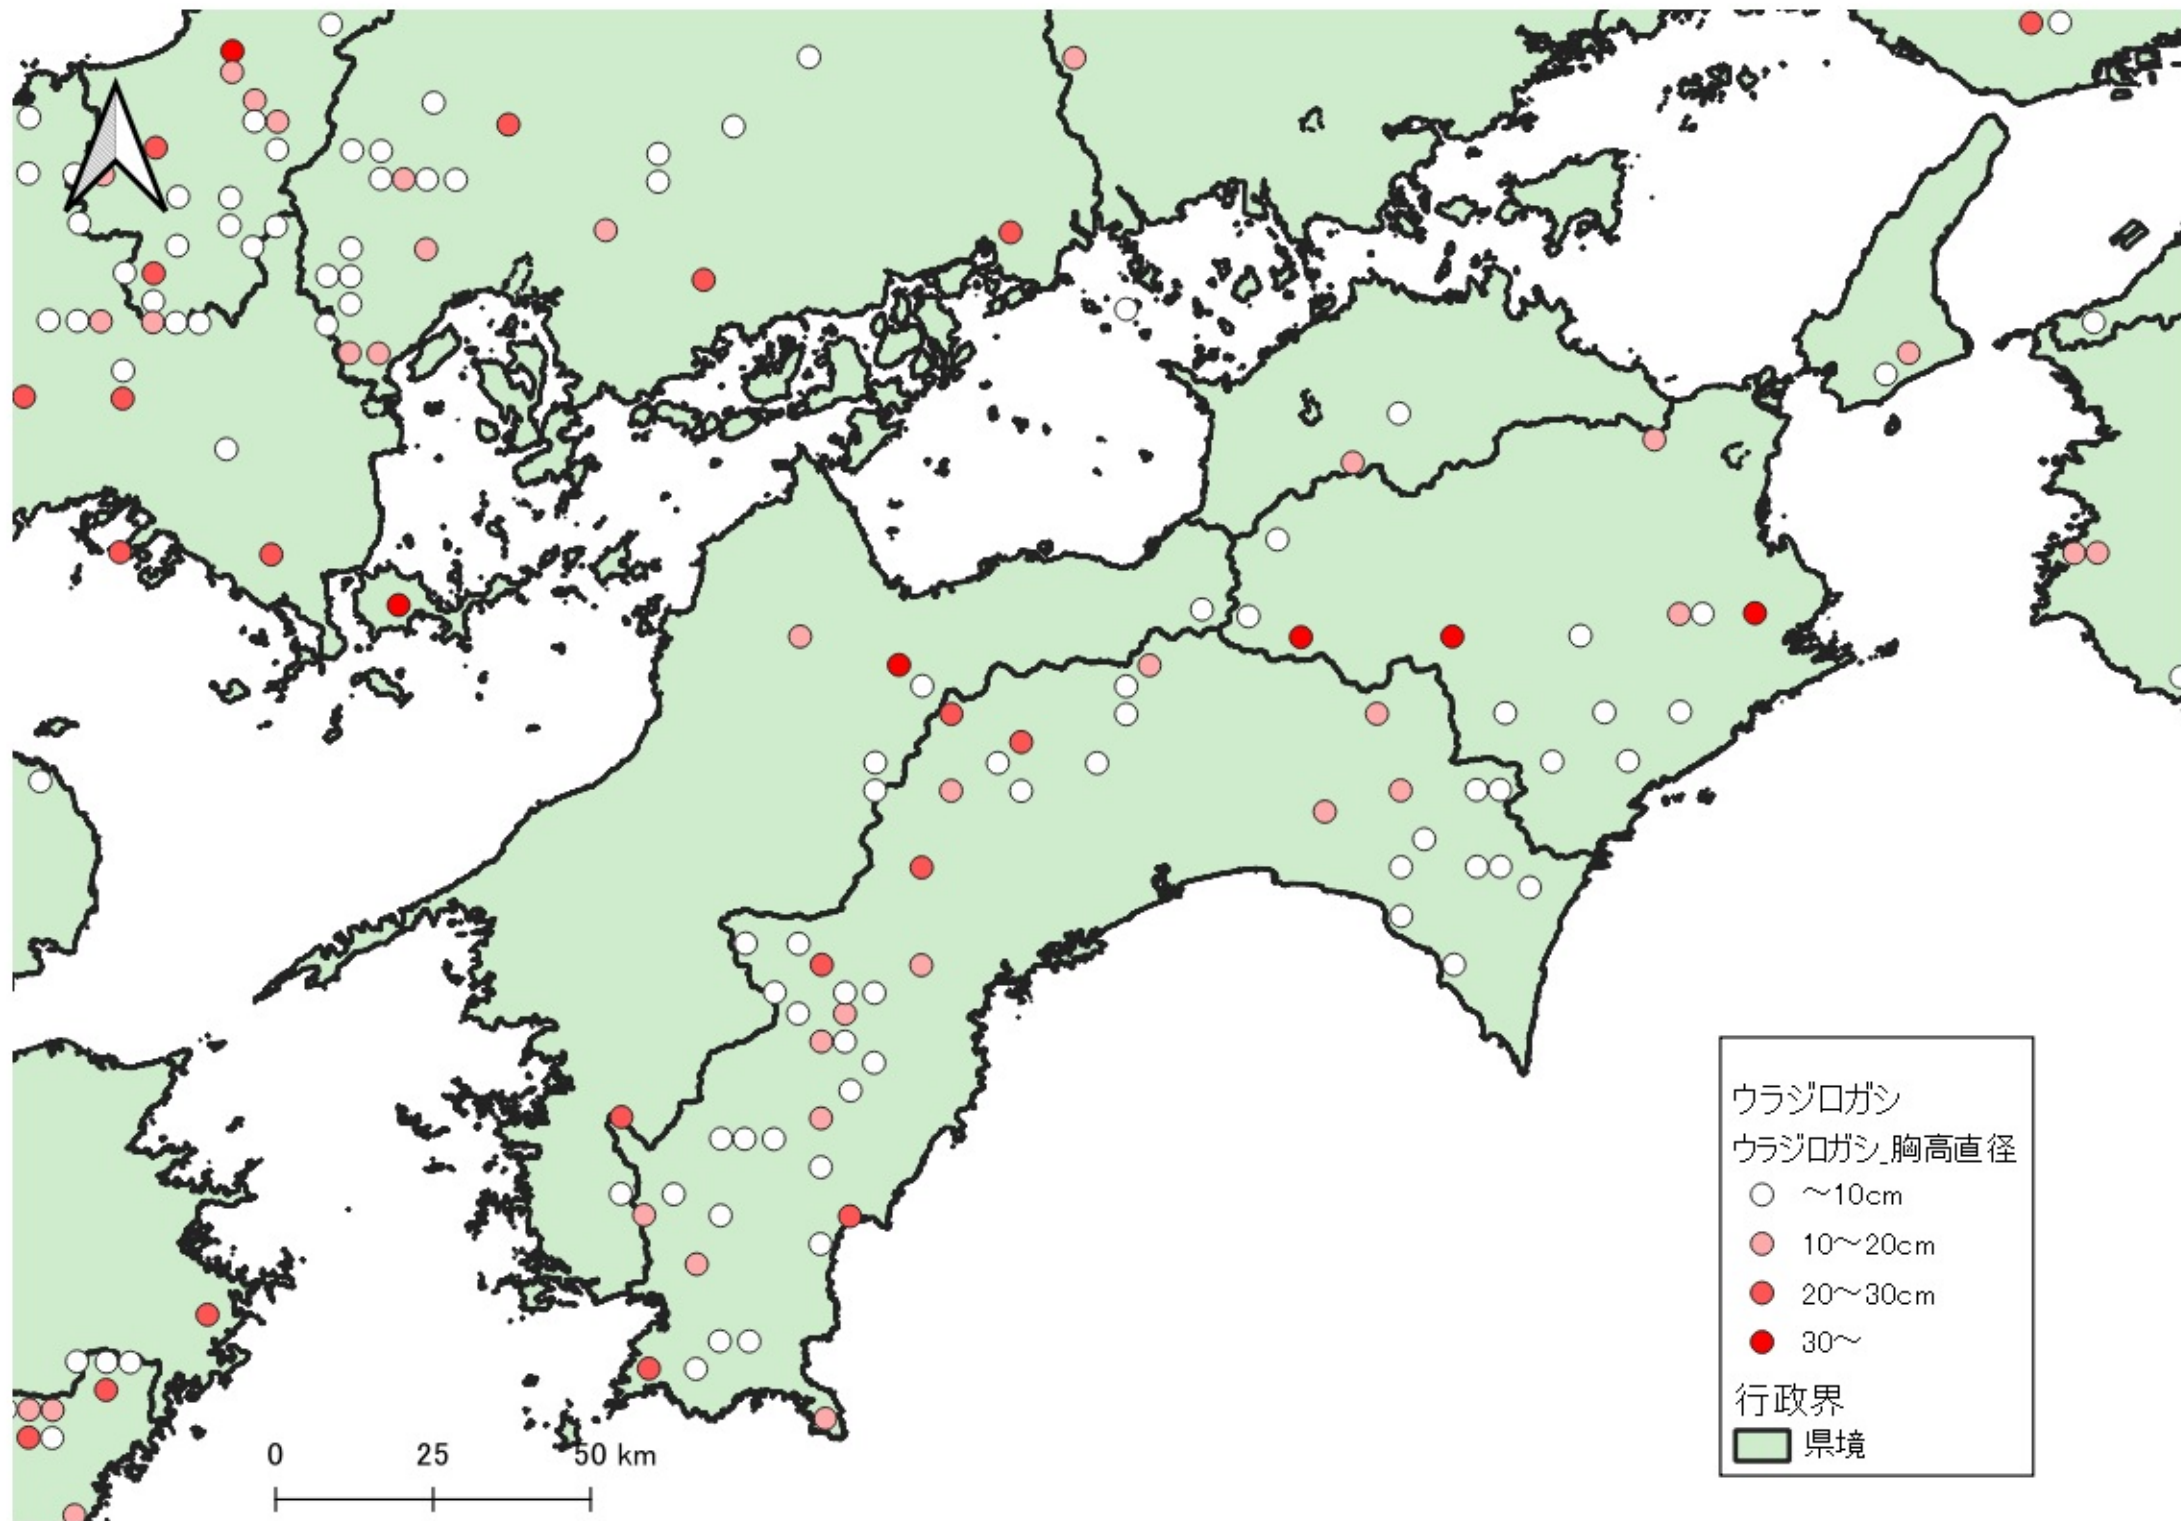

ウラジロガシ
ウラジロガシ_胸高直径
○ ~10cm
● 10~20cm
● 20~30cm
● 30~
行政界
■ 県境

0 100 200 km
|-----|-----|

行政界
県境

0 75 150 km

ウラジロガシ
ウラジロガシ 胸高直径
○ ~10cm
● 10~20cm
● 20~30cm
行政界
■ 県境

0 25 50 km

ウラジロガシ
ウラジロガシ_胸高直径

- ~10cm
- 10~20cm
- 20~30cm
- 30~

行政界
■ 県境

0 25 50 km

ウラジロガシ
ウラジロガシ_胸高直径

- ~10cm
- 10~20cm
- 20~30cm
- 30~

行政界
■ 県境

0 25 50 km

ウラジロガシ
ウラジロガシ_胸高直径
○ ~10cm
● 10~20cm
● 20~30cm
● 30~
行政界
■ 県境

ウラジロガシ
ウラジロガシ_胸高直径

- ~10cm
- 10~20cm
- 20~30cm
- 30~

行政界
■ 県境