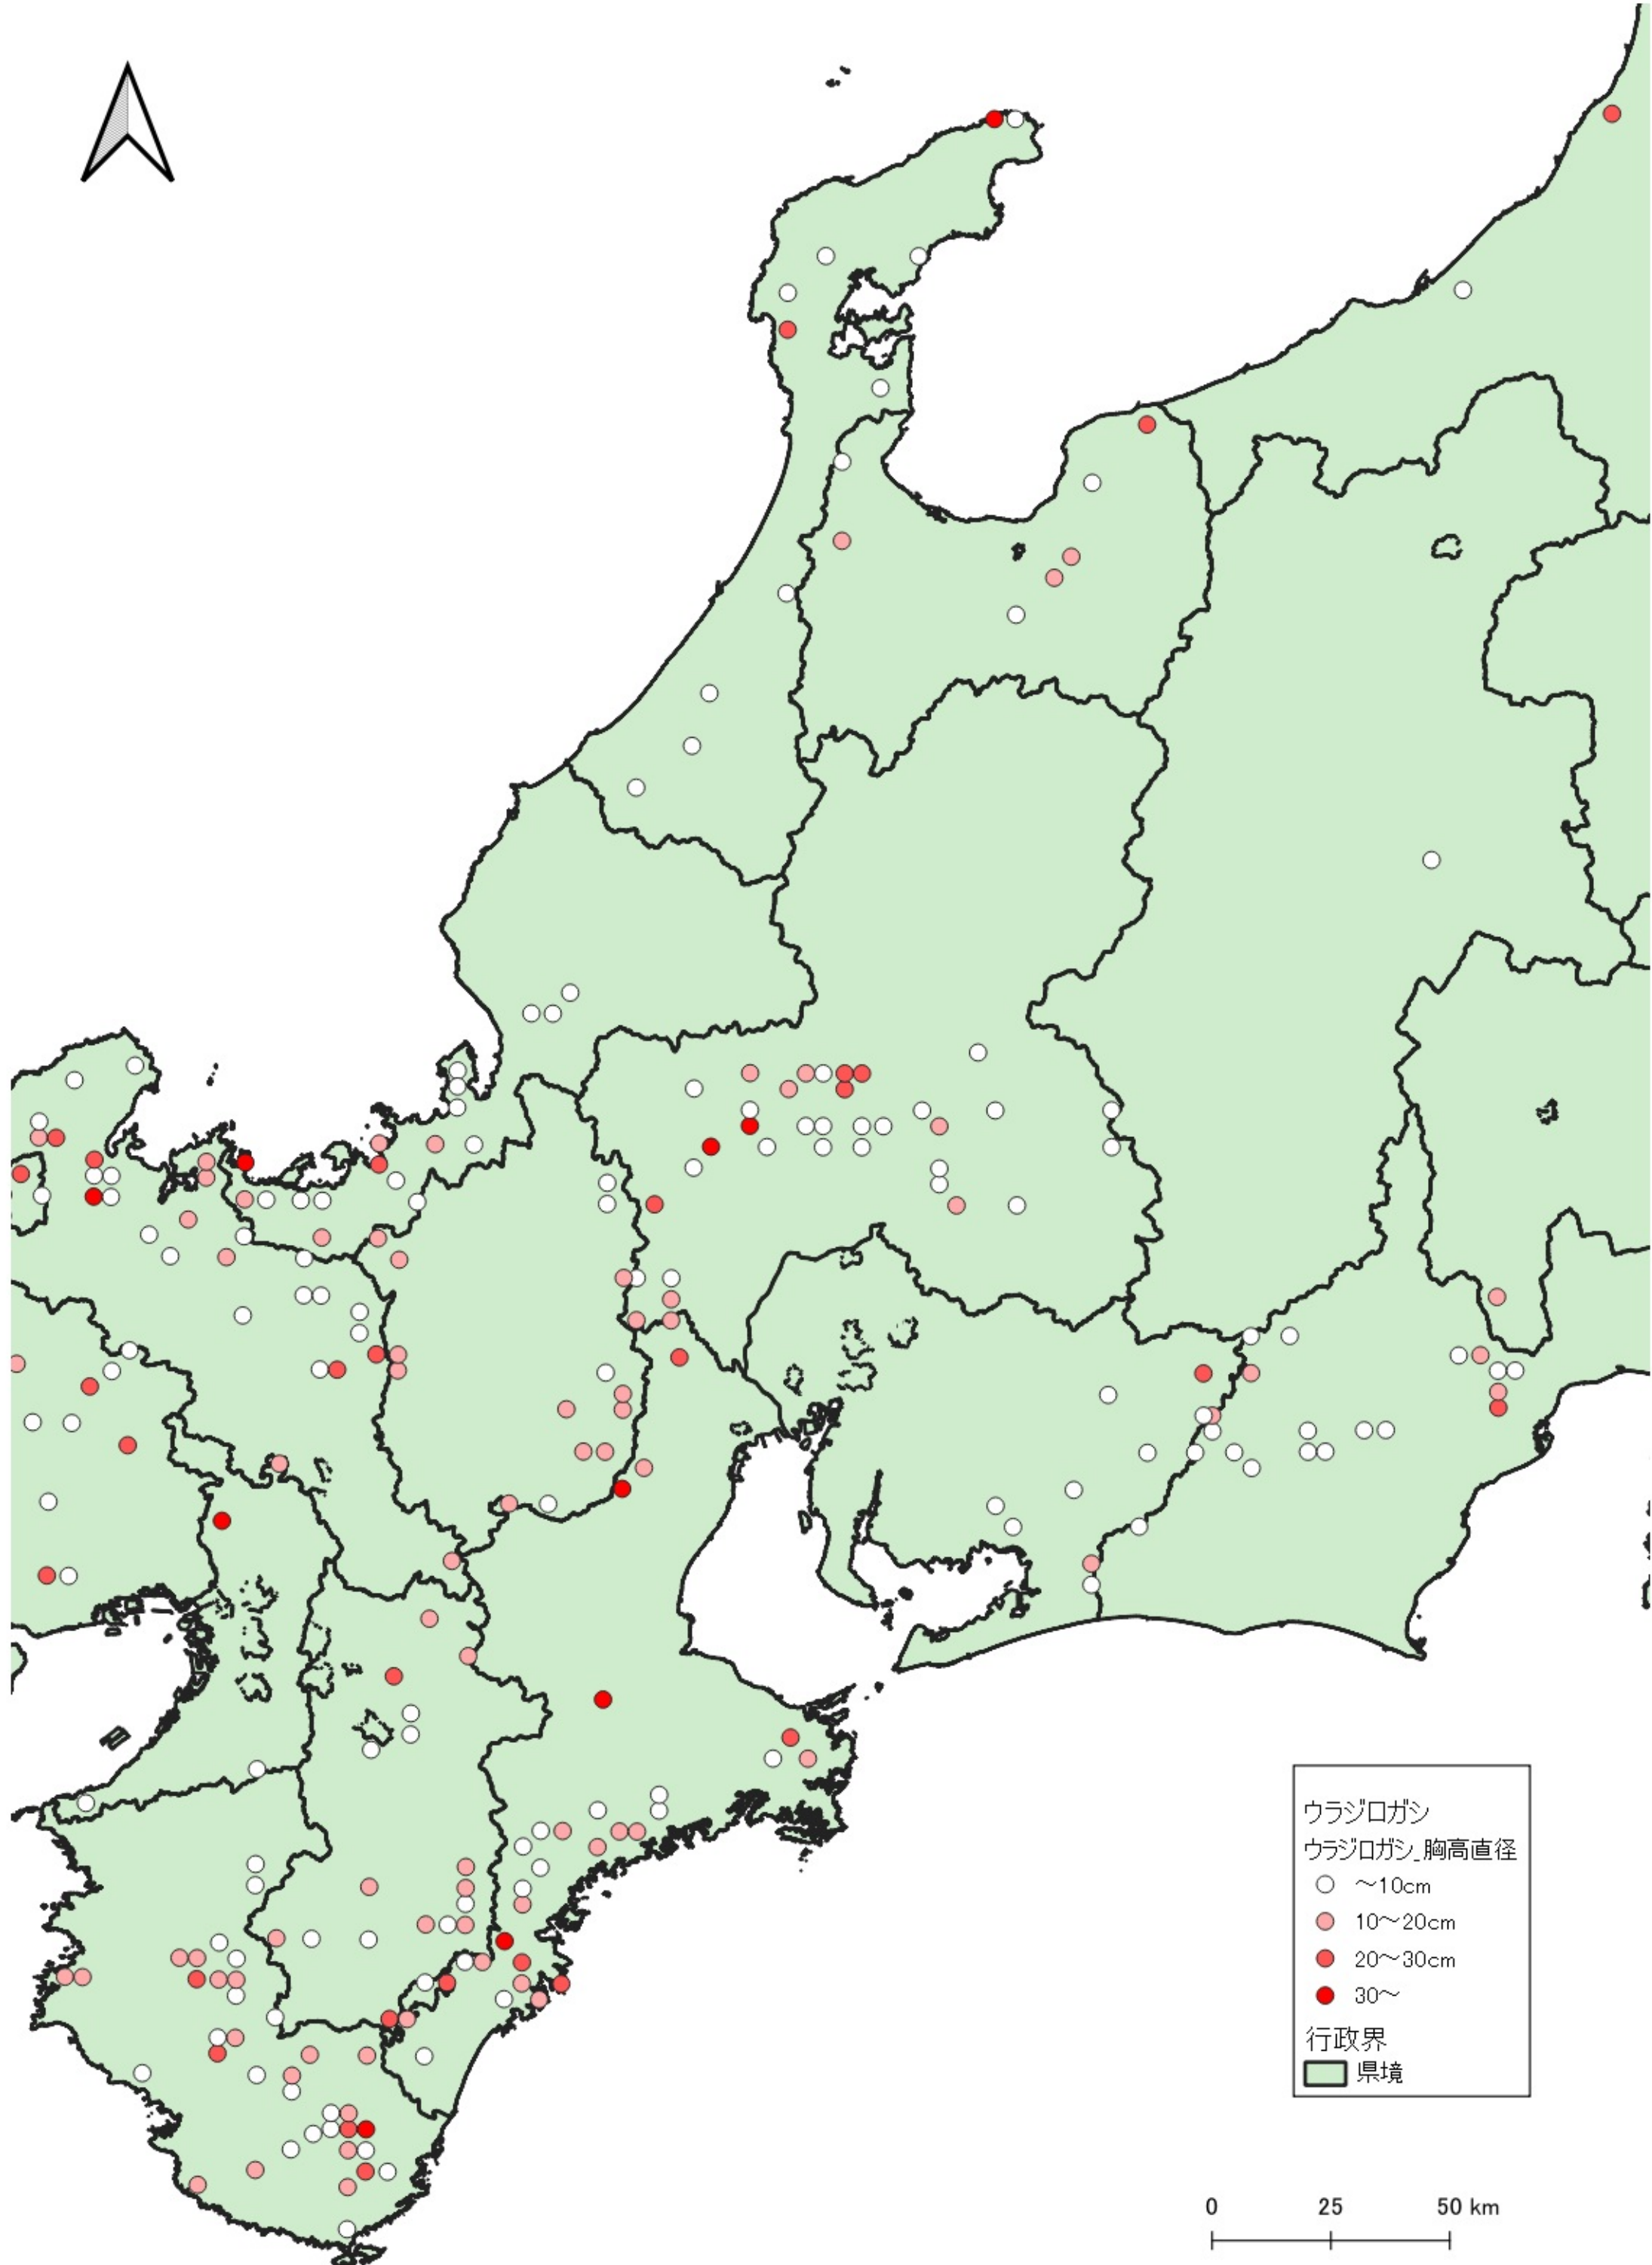

ウラジロガシ
ウラジロガシ_胸高直径
○ ~10cm
● 10~20cm
● 20~30cm
● 30~
行政界
■ 県境

0 100 200 km
|-----|-----|

行政界
県境

0 75 150 km

ウラジロガシ
ウラジロガシ 胸高直径
○ ~10cm
● 10~20cm
● 20~30cm
行政界
■ 県境

0 25 50 km

ウラジロガシ
ウラジロガシ_胸高直径

- ~10cm
- 10~20cm
- 20~30cm
- 30~

行政界
■ 県境

0 25 50 km

ウラジロガシ
ウラジロガシ_胸高直径

- ~10cm
- 10~20cm
- 20~30cm
- 30~

行政界
■ 県境

0 25 50 km

ウラジロガシ
ウラジロガシ_胸高直径
○ ~10cm
● 10~20cm
● 20~30cm
● 30~
行政界
■ 県境

ウラジロガシ
ウラジロガシ_胸高直径

- ~10cm
- 10~20cm
- 20~30cm
- 30~

行政界
■ 県境