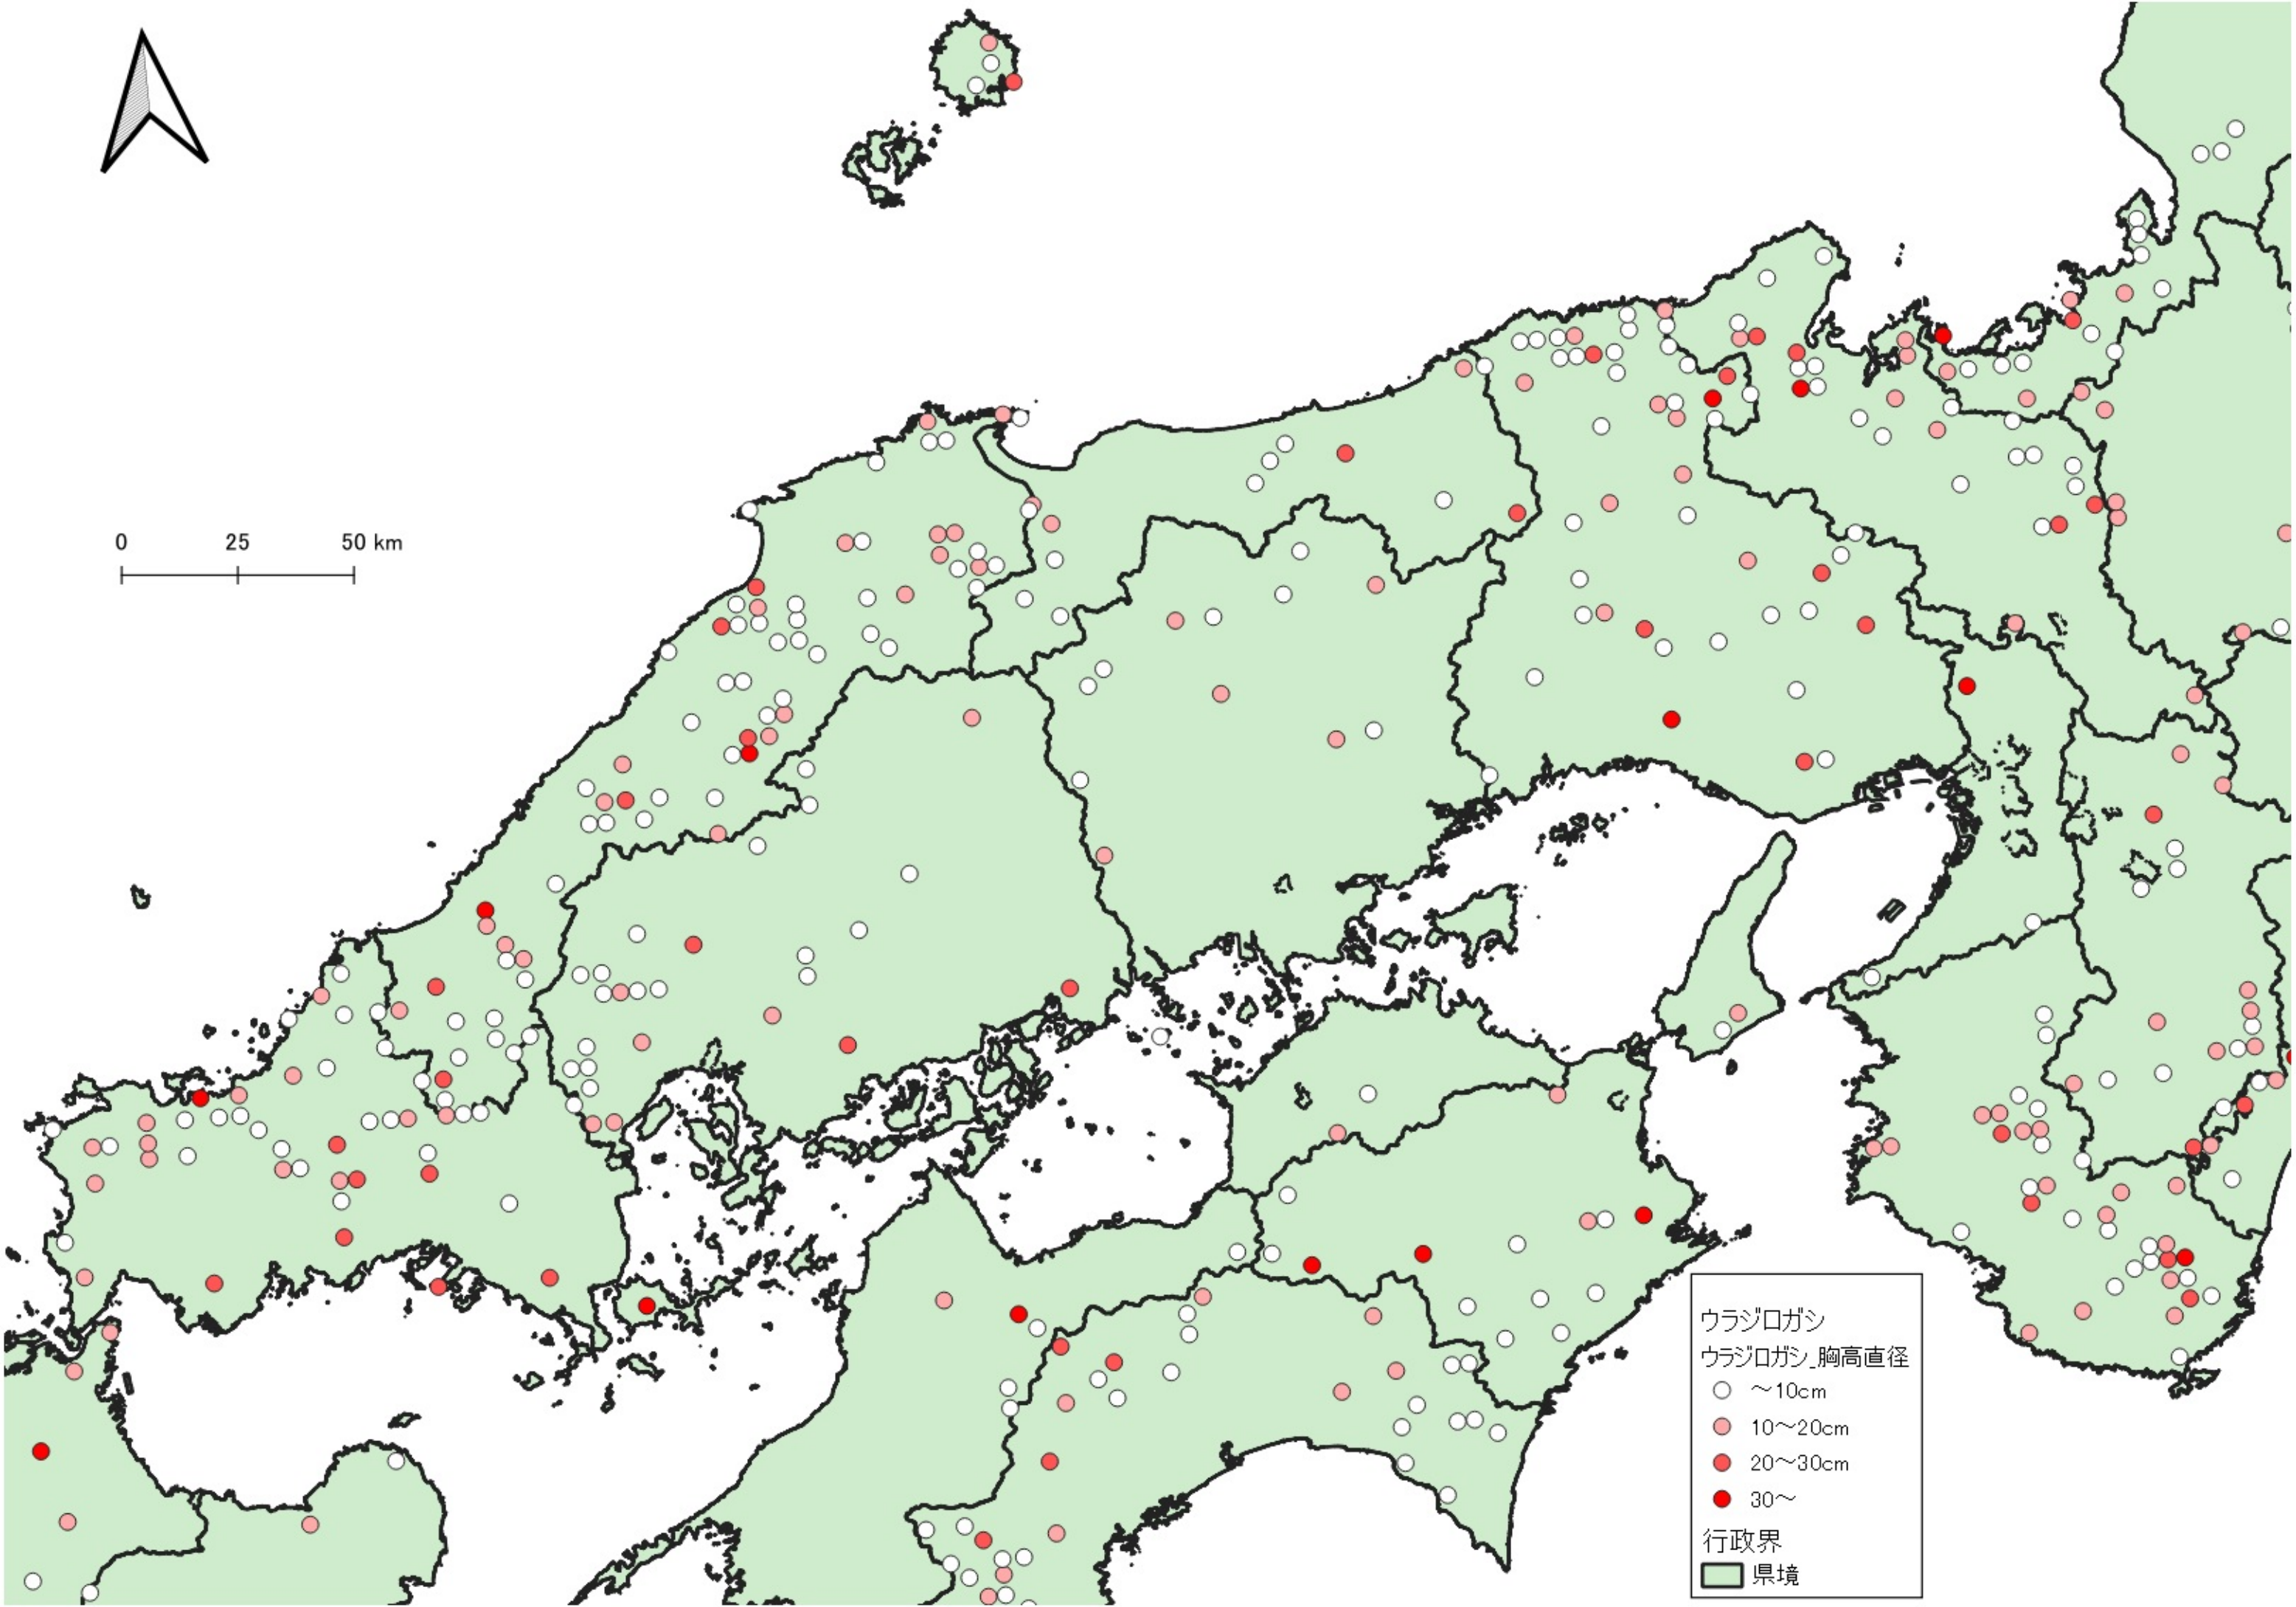

ウラジロガシ
ウラジロガシ_胸高直径
○ ~10cm
● 10~20cm
● 20~30cm
● 30~
行政界
■ 県境

0 100 200 km
|-----|-----|

行政界
県境

0 75 150 km

ウラジロガシ
ウラジロガシ 胸高直径
○ ~10cm
● 10~20cm
● 20~30cm
行政界
■ 県境

0 25 50 km

ウラジロガシ
ウラジロガシ_胸高直径

- ~10cm
- 10~20cm
- 20~30cm
- 30~

行政界
■ 県境

0 25 50 km

ウラジロガシ
ウラジロガシ_胸高直径

- ~10cm
- 10~20cm
- 20~30cm
- 30~

行政界
■ 県境

0 25 50 km

ウラジロガシ
ウラジロガシ_胸高直径
○ ~10cm
● 10~20cm
● 20~30cm
● 30~
行政界
■ 県境

ウラジロガシ
ウラジロガシ_胸高直径

- ~10cm
- 10~20cm
- 20~30cm
- 30~

行政界
■ 県境