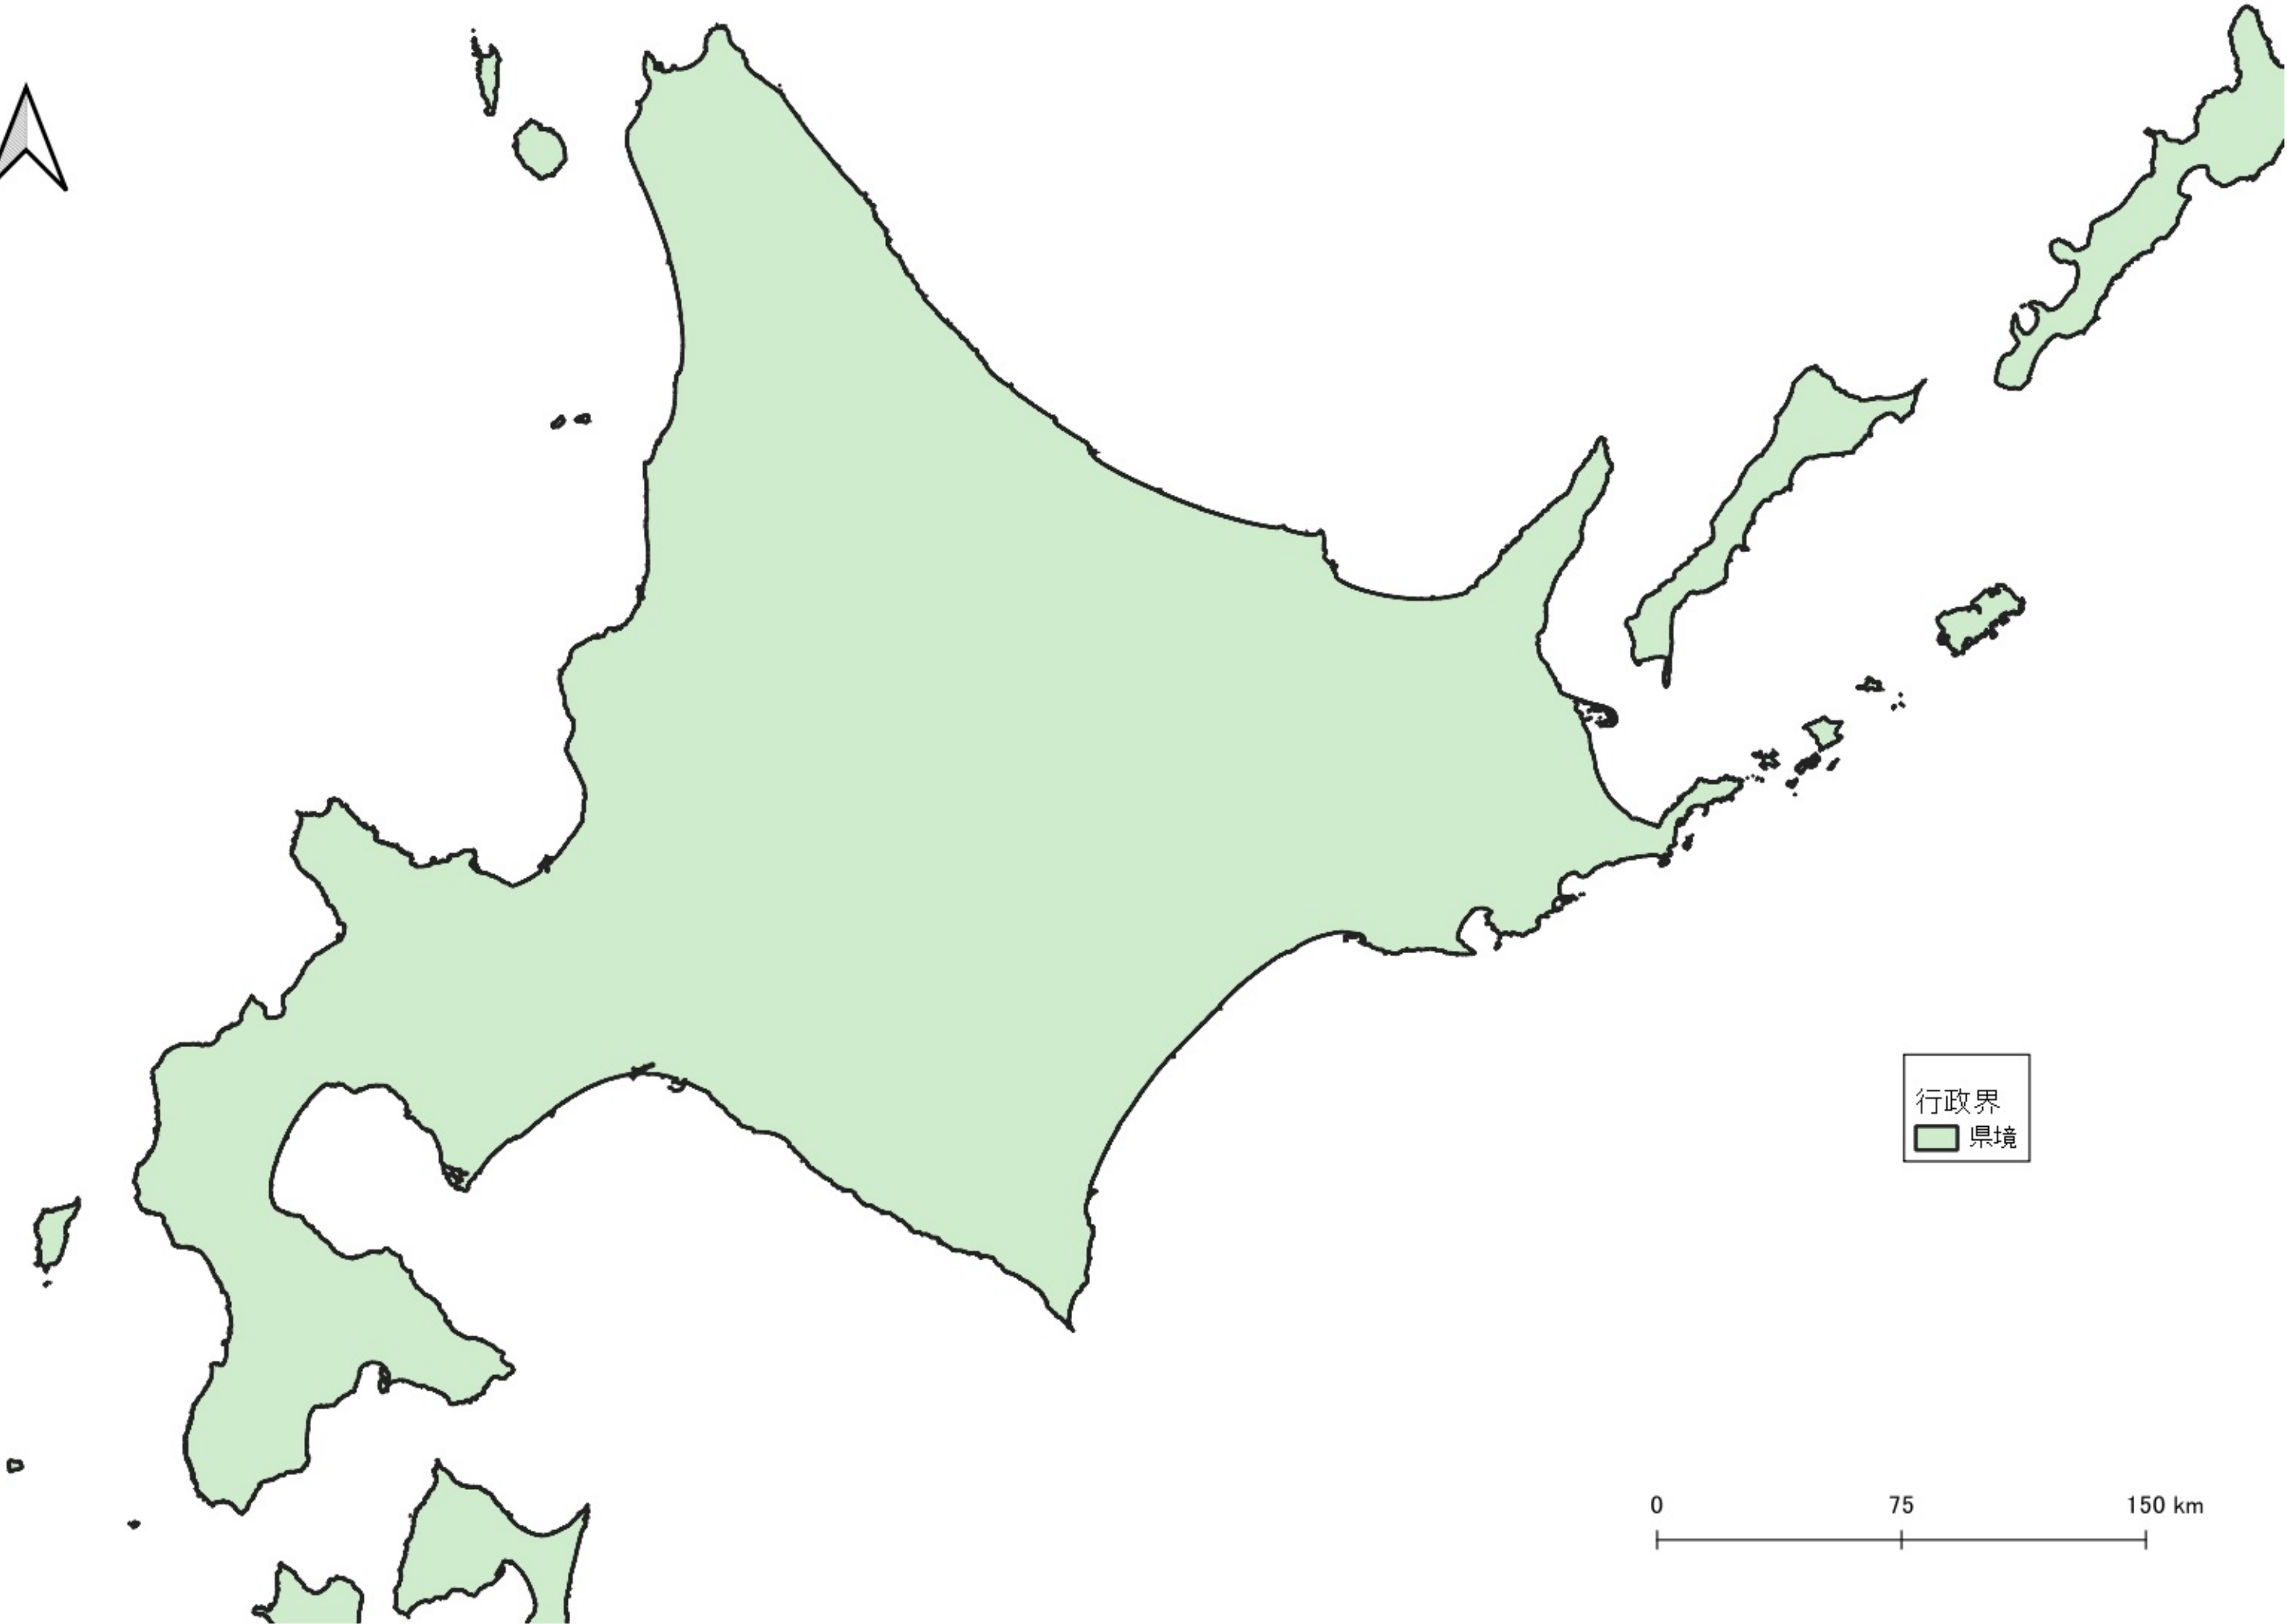

ウラジロガシ  
ウラジロガシ\_蓄積量  
○ ~50m<sup>3</sup>  
● 50~100m<sup>3</sup>  
● 100~200m<sup>3</sup>  
● 200m<sup>3</sup>~  
行政界  
■ 県境

0 100 200 km  
|-----|-----|

ウラジロガシ  
ウラジロガシ蓄積量  
○ ~50m<sup>3</sup>  
行政界  
■ 県境

0 25 50 km

ウラジロガシ  
ウラジロガシ蓄積量

- ~50m<sup>3</sup>
- 50~100m<sup>3</sup>
- 100~200m<sup>3</sup>

行政界  
■ 県境

0 25 50 km

ウラジロガシ  
ウラジロガシ 蓄積量

- ~50m<sup>3</sup>
- 50~100m<sup>3</sup>
- 100~200m<sup>3</sup>

行政界  
■ 県境