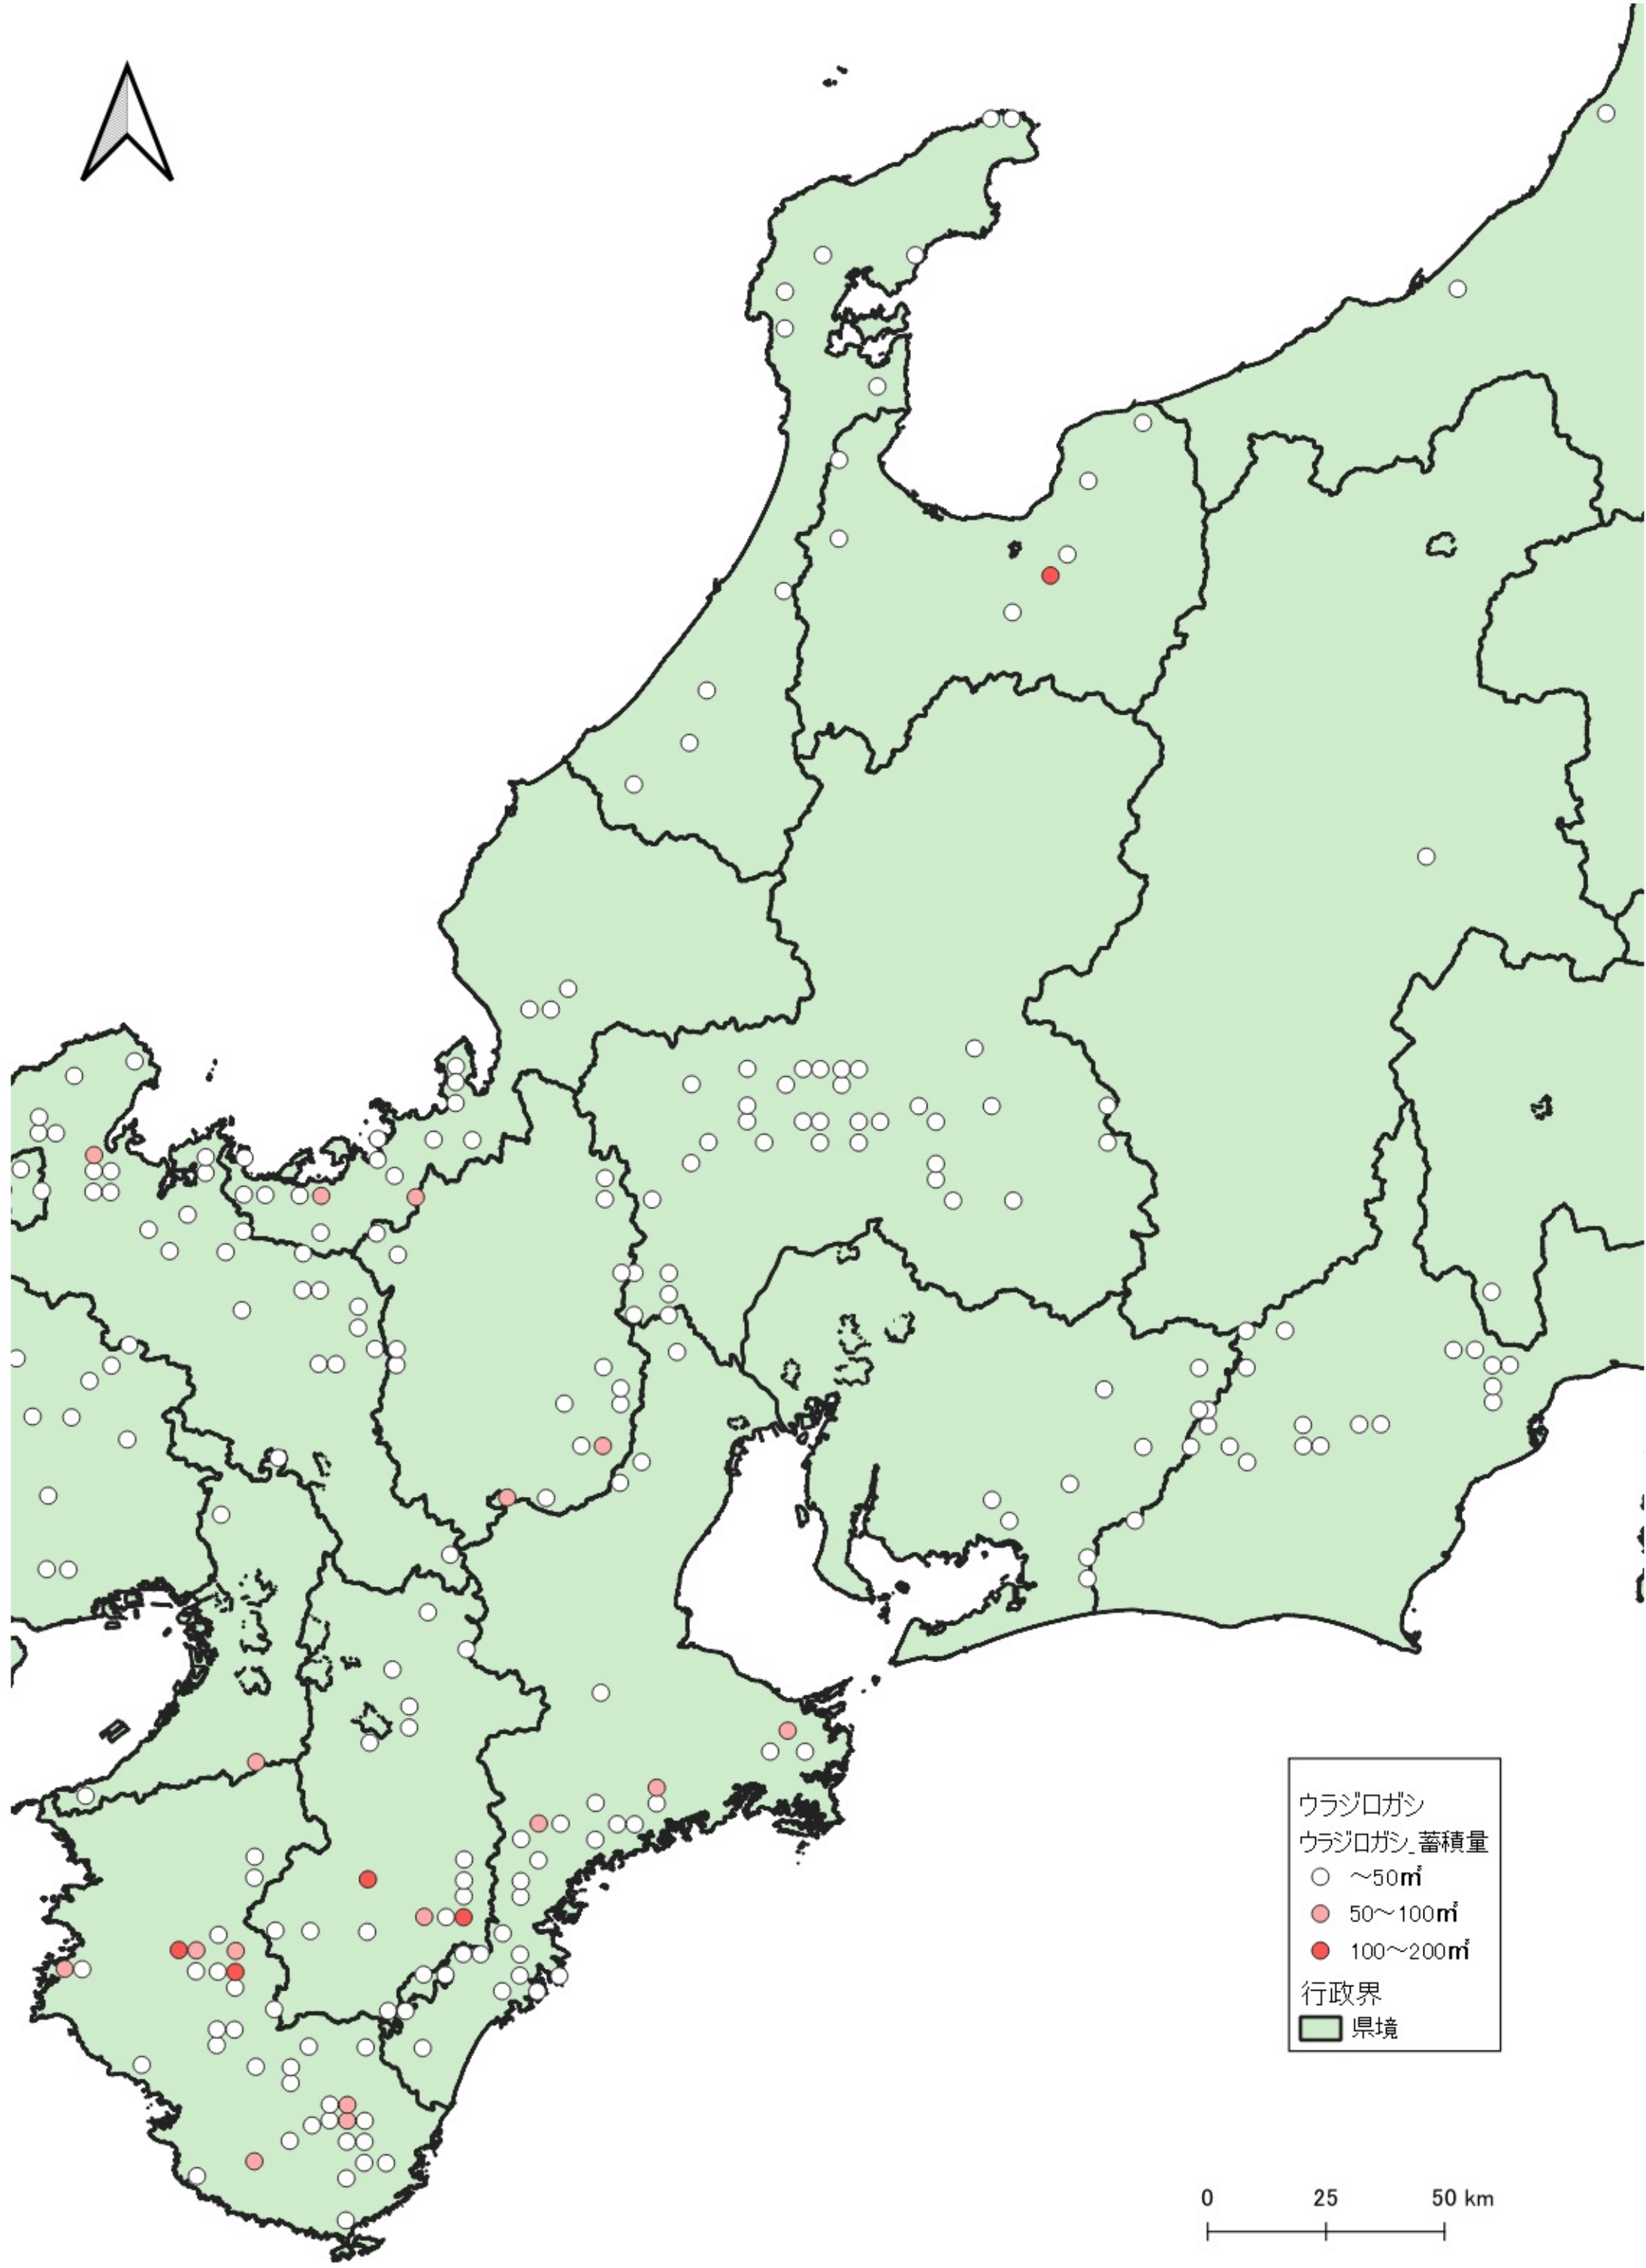

ウラジロガシ  
ウラジロガシ\_蓄積量  
○ ~50m<sup>3</sup>  
● 50~100m<sup>3</sup>  
● 100~200m<sup>3</sup>  
● 200m<sup>3</sup>~  
行政界  
■ 県境

0 100 200 km  
|-----|-----|

ウラジロガシ  
ウラジロガシ蓄積量  
○ ~50m<sup>3</sup>  
行政界  
■ 県境

0 25 50 km

ウラジロガシ  
ウラジロガシ蓄積量

- ~50m<sup>3</sup>
- 50~100m<sup>3</sup>
- 100~200m<sup>3</sup>

行政界  
■ 県境

0 25 50 km

ウラジロガシ  
ウラジロガシ 蓄積量

- ~50m<sup>3</sup>
- 50~100m<sup>3</sup>
- 100~200m<sup>3</sup>

行政界  
■ 県境