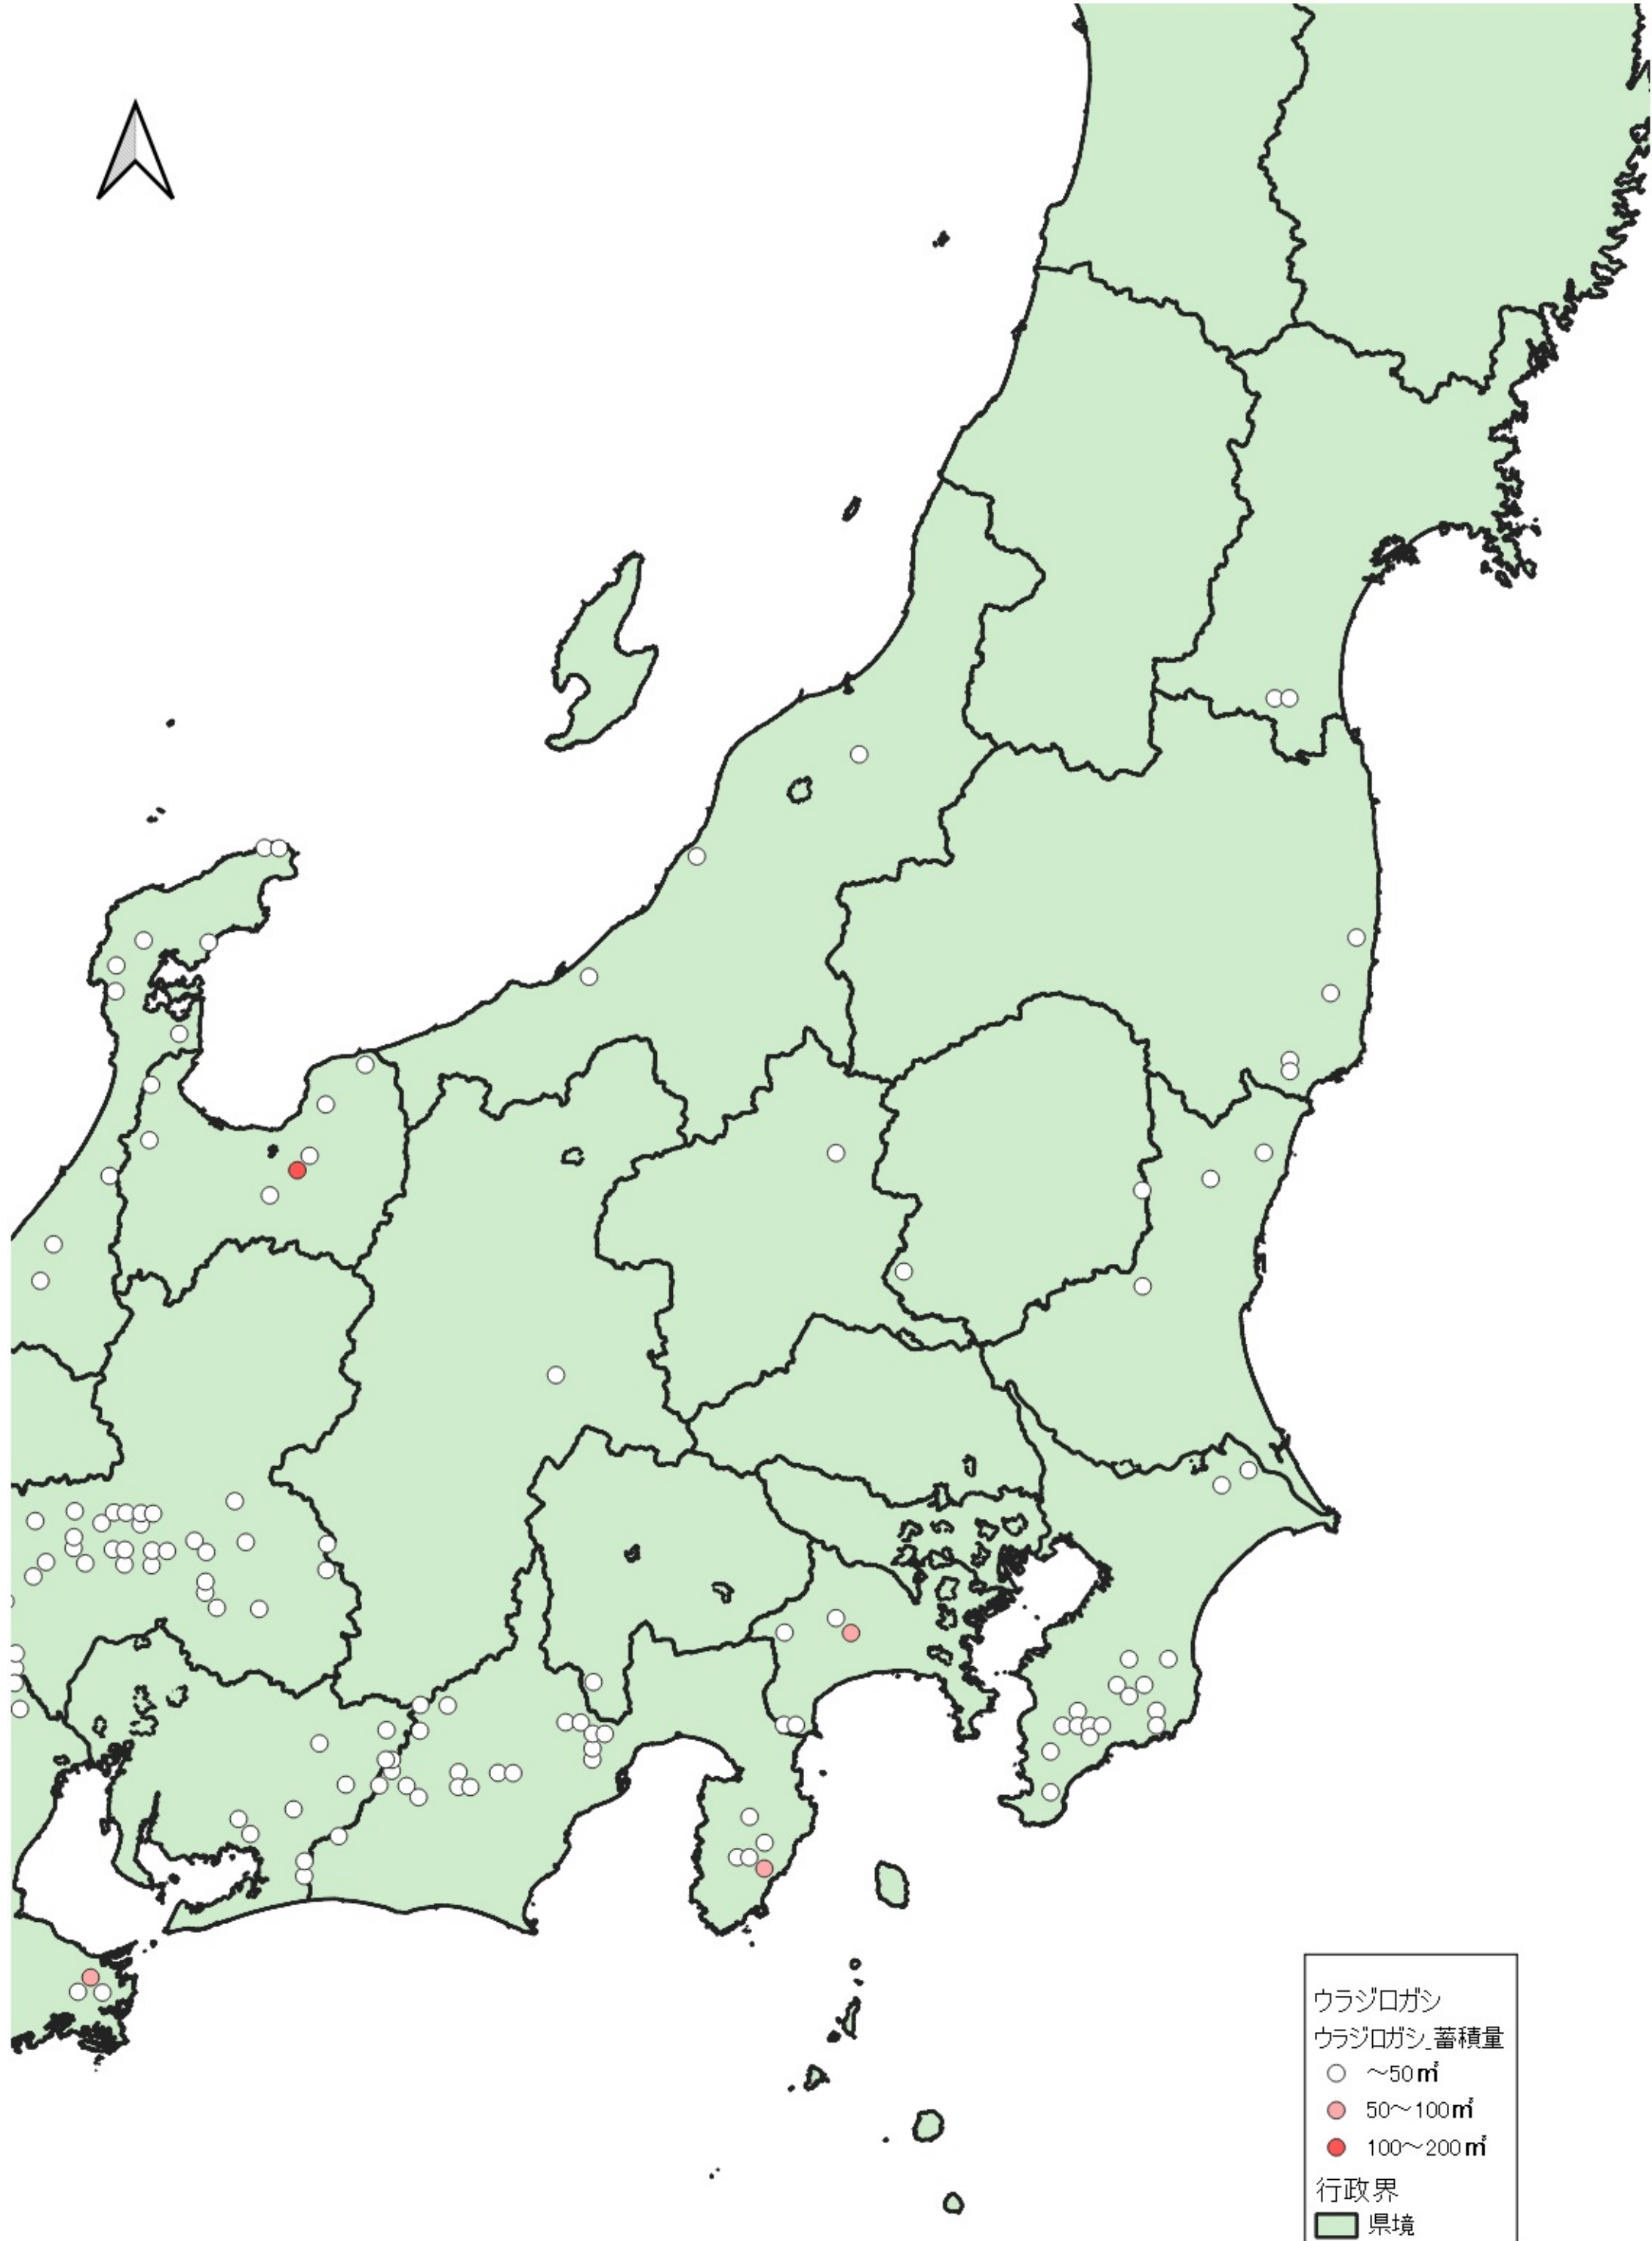

ウラジロガシ  
ウラジロガシ\_蓄積量  
○ ~50m<sup>3</sup>  
● 50~100m<sup>3</sup>  
● 100~200m<sup>3</sup>  
● 200m<sup>3</sup>~  
行政界  
■ 県境

0 100 200 km  
|-----|-----|

ウラジロガシ  
ウラジロガシ蓄積量  
○ ~50m<sup>3</sup>  
行政界  
■ 県境

0 25 50 km

ウラジロガシ  
ウラジロガシ蓄積量

- ~50m<sup>3</sup>
- 50~100m<sup>3</sup>
- 100~200m<sup>3</sup>

行政界  
■ 県境

0 25 50 km

ウラジロガシ  
ウラジロガシ 蓄積量

- ~50m<sup>3</sup>
- 50~100m<sup>3</sup>
- 100~200m<sup>3</sup>

行政界  
■ 県境