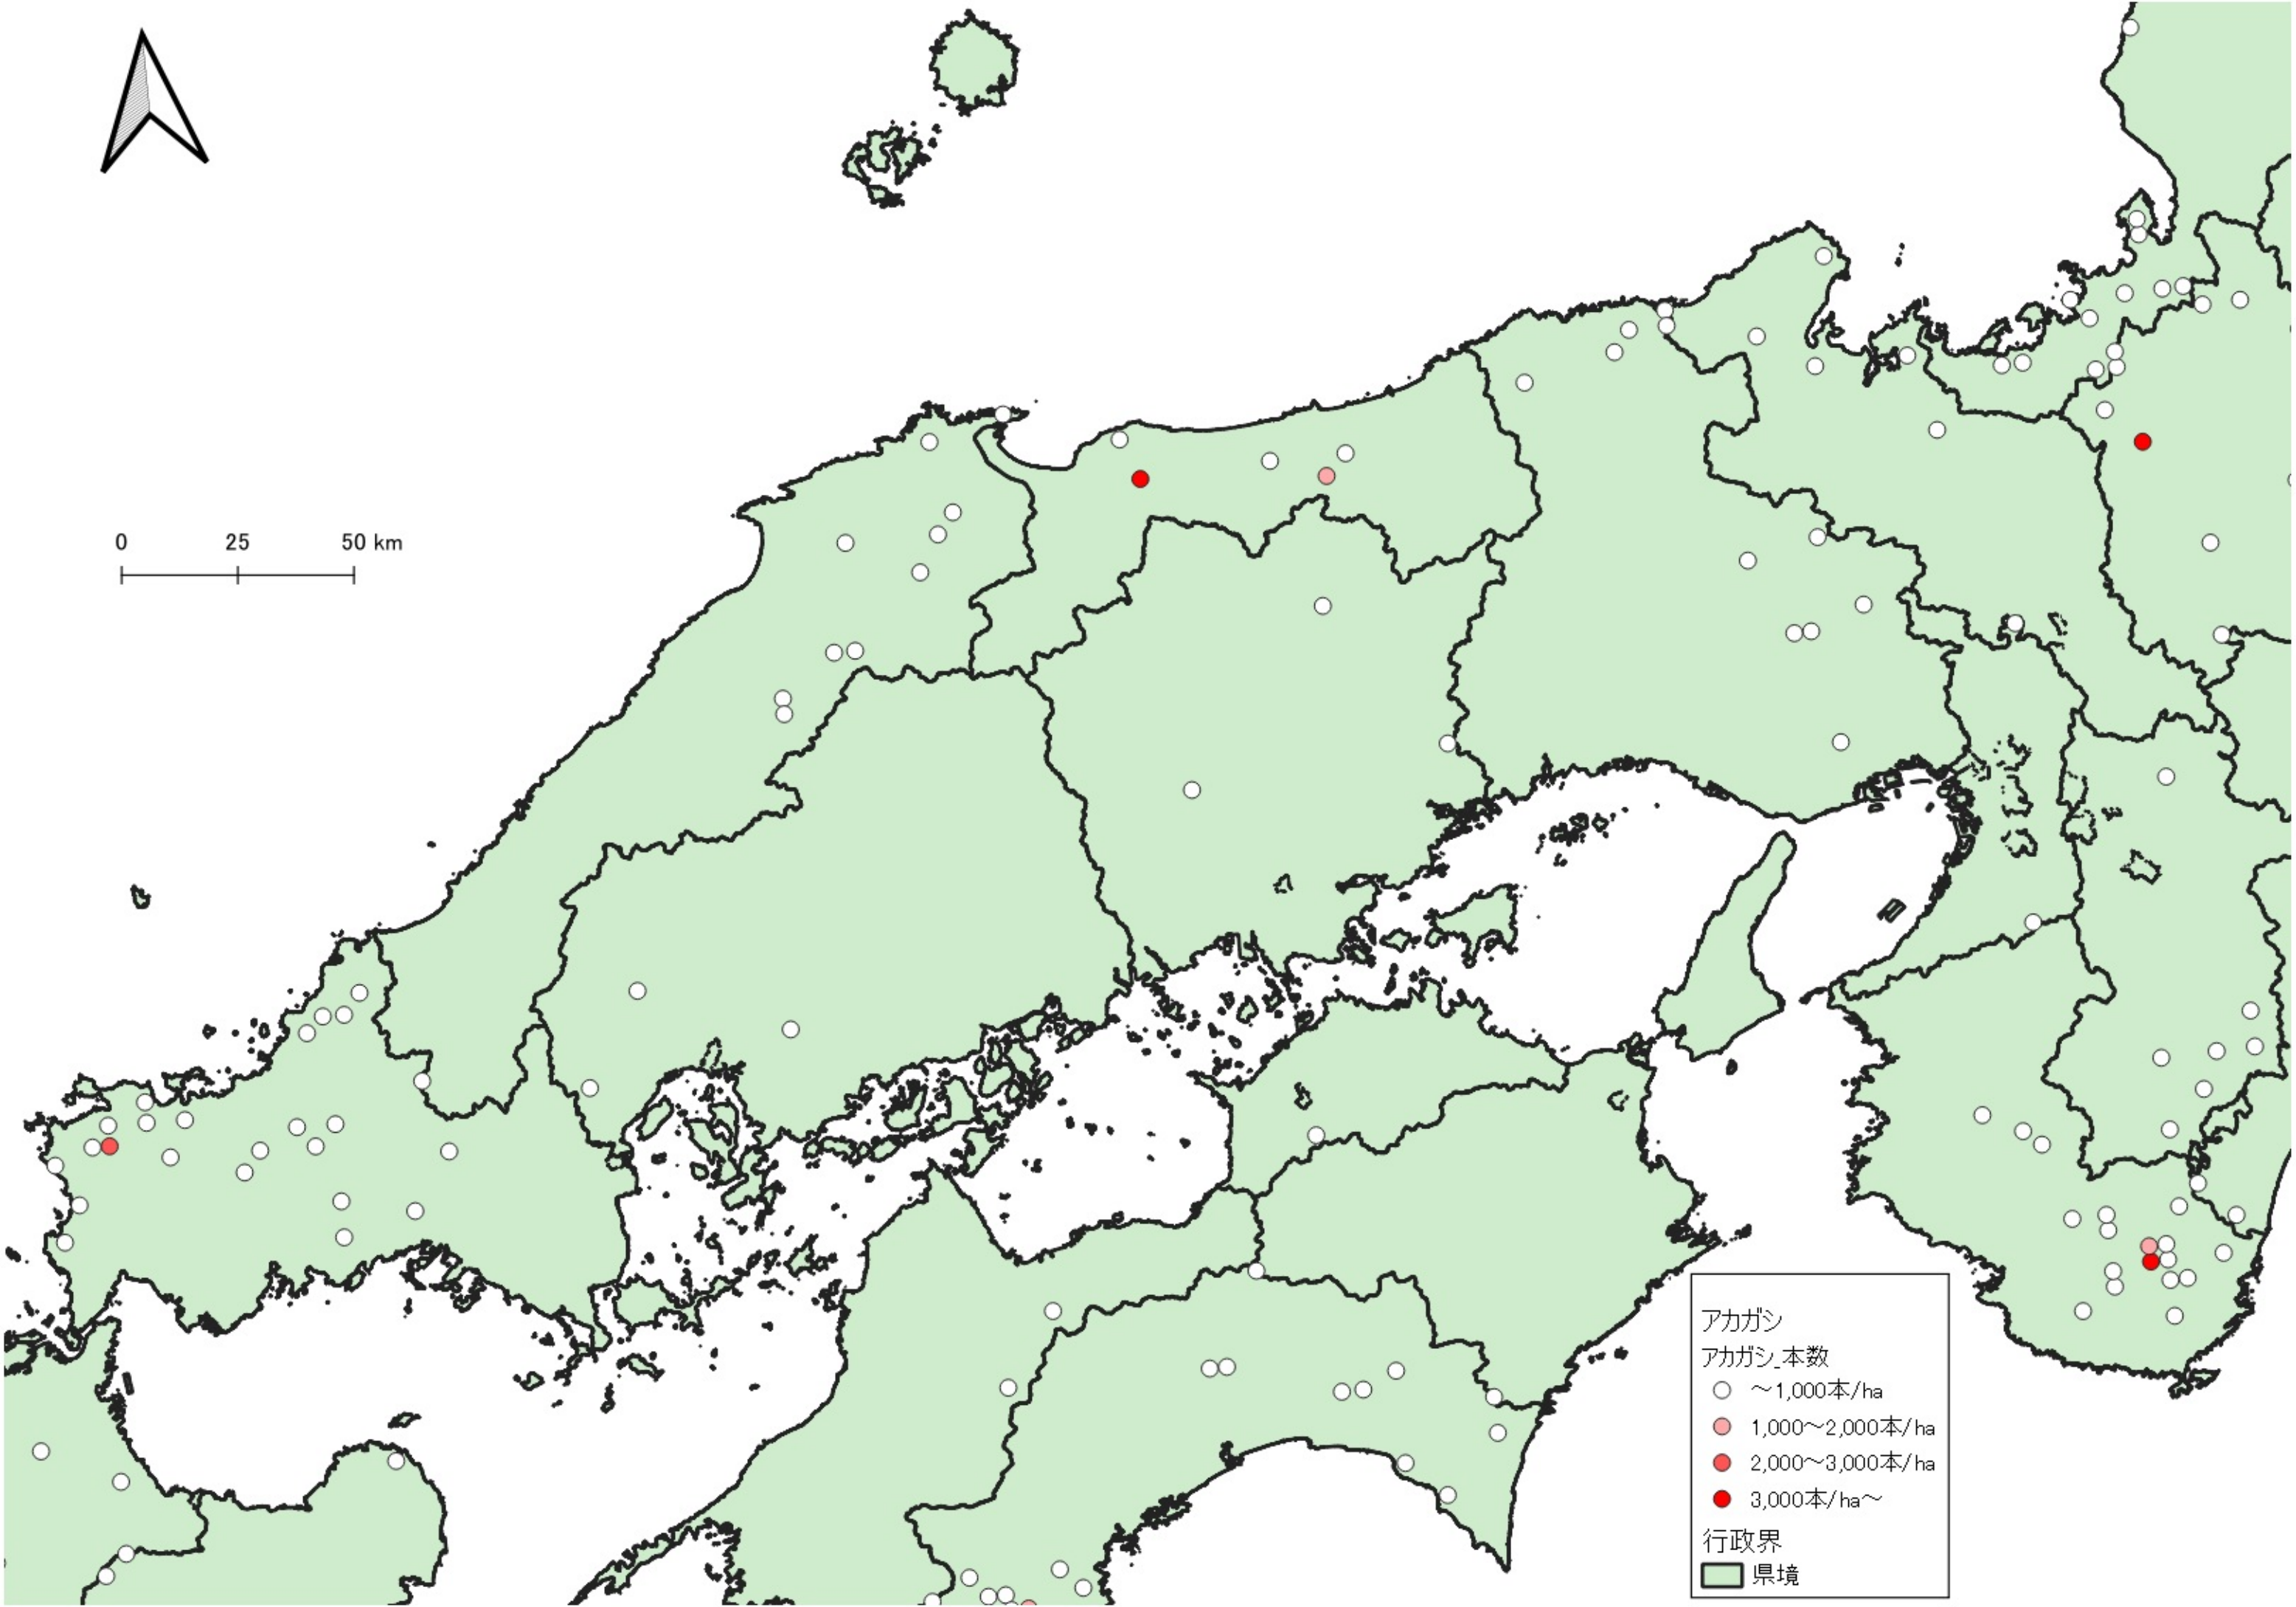

アカガシ

アカガシ_本数

- ~1,000本/ha
- 1,000~2,000本/ha
- 2,000~3,000本/ha
- 3,000本/ha~

行政界

■ 県境

0 100 200 km

行政界
県境

D

アカガシ
アカガシ_本数
○ ~1,000本/ha
行政界
■ 県境

0 25 50 km

アカガシ
アカガシ本数

- ~1,000本/ha
- 1,000~2,000本/ha
- 2,000~3,000本/ha
- 3,000本/ha~

行政界
■ 県境