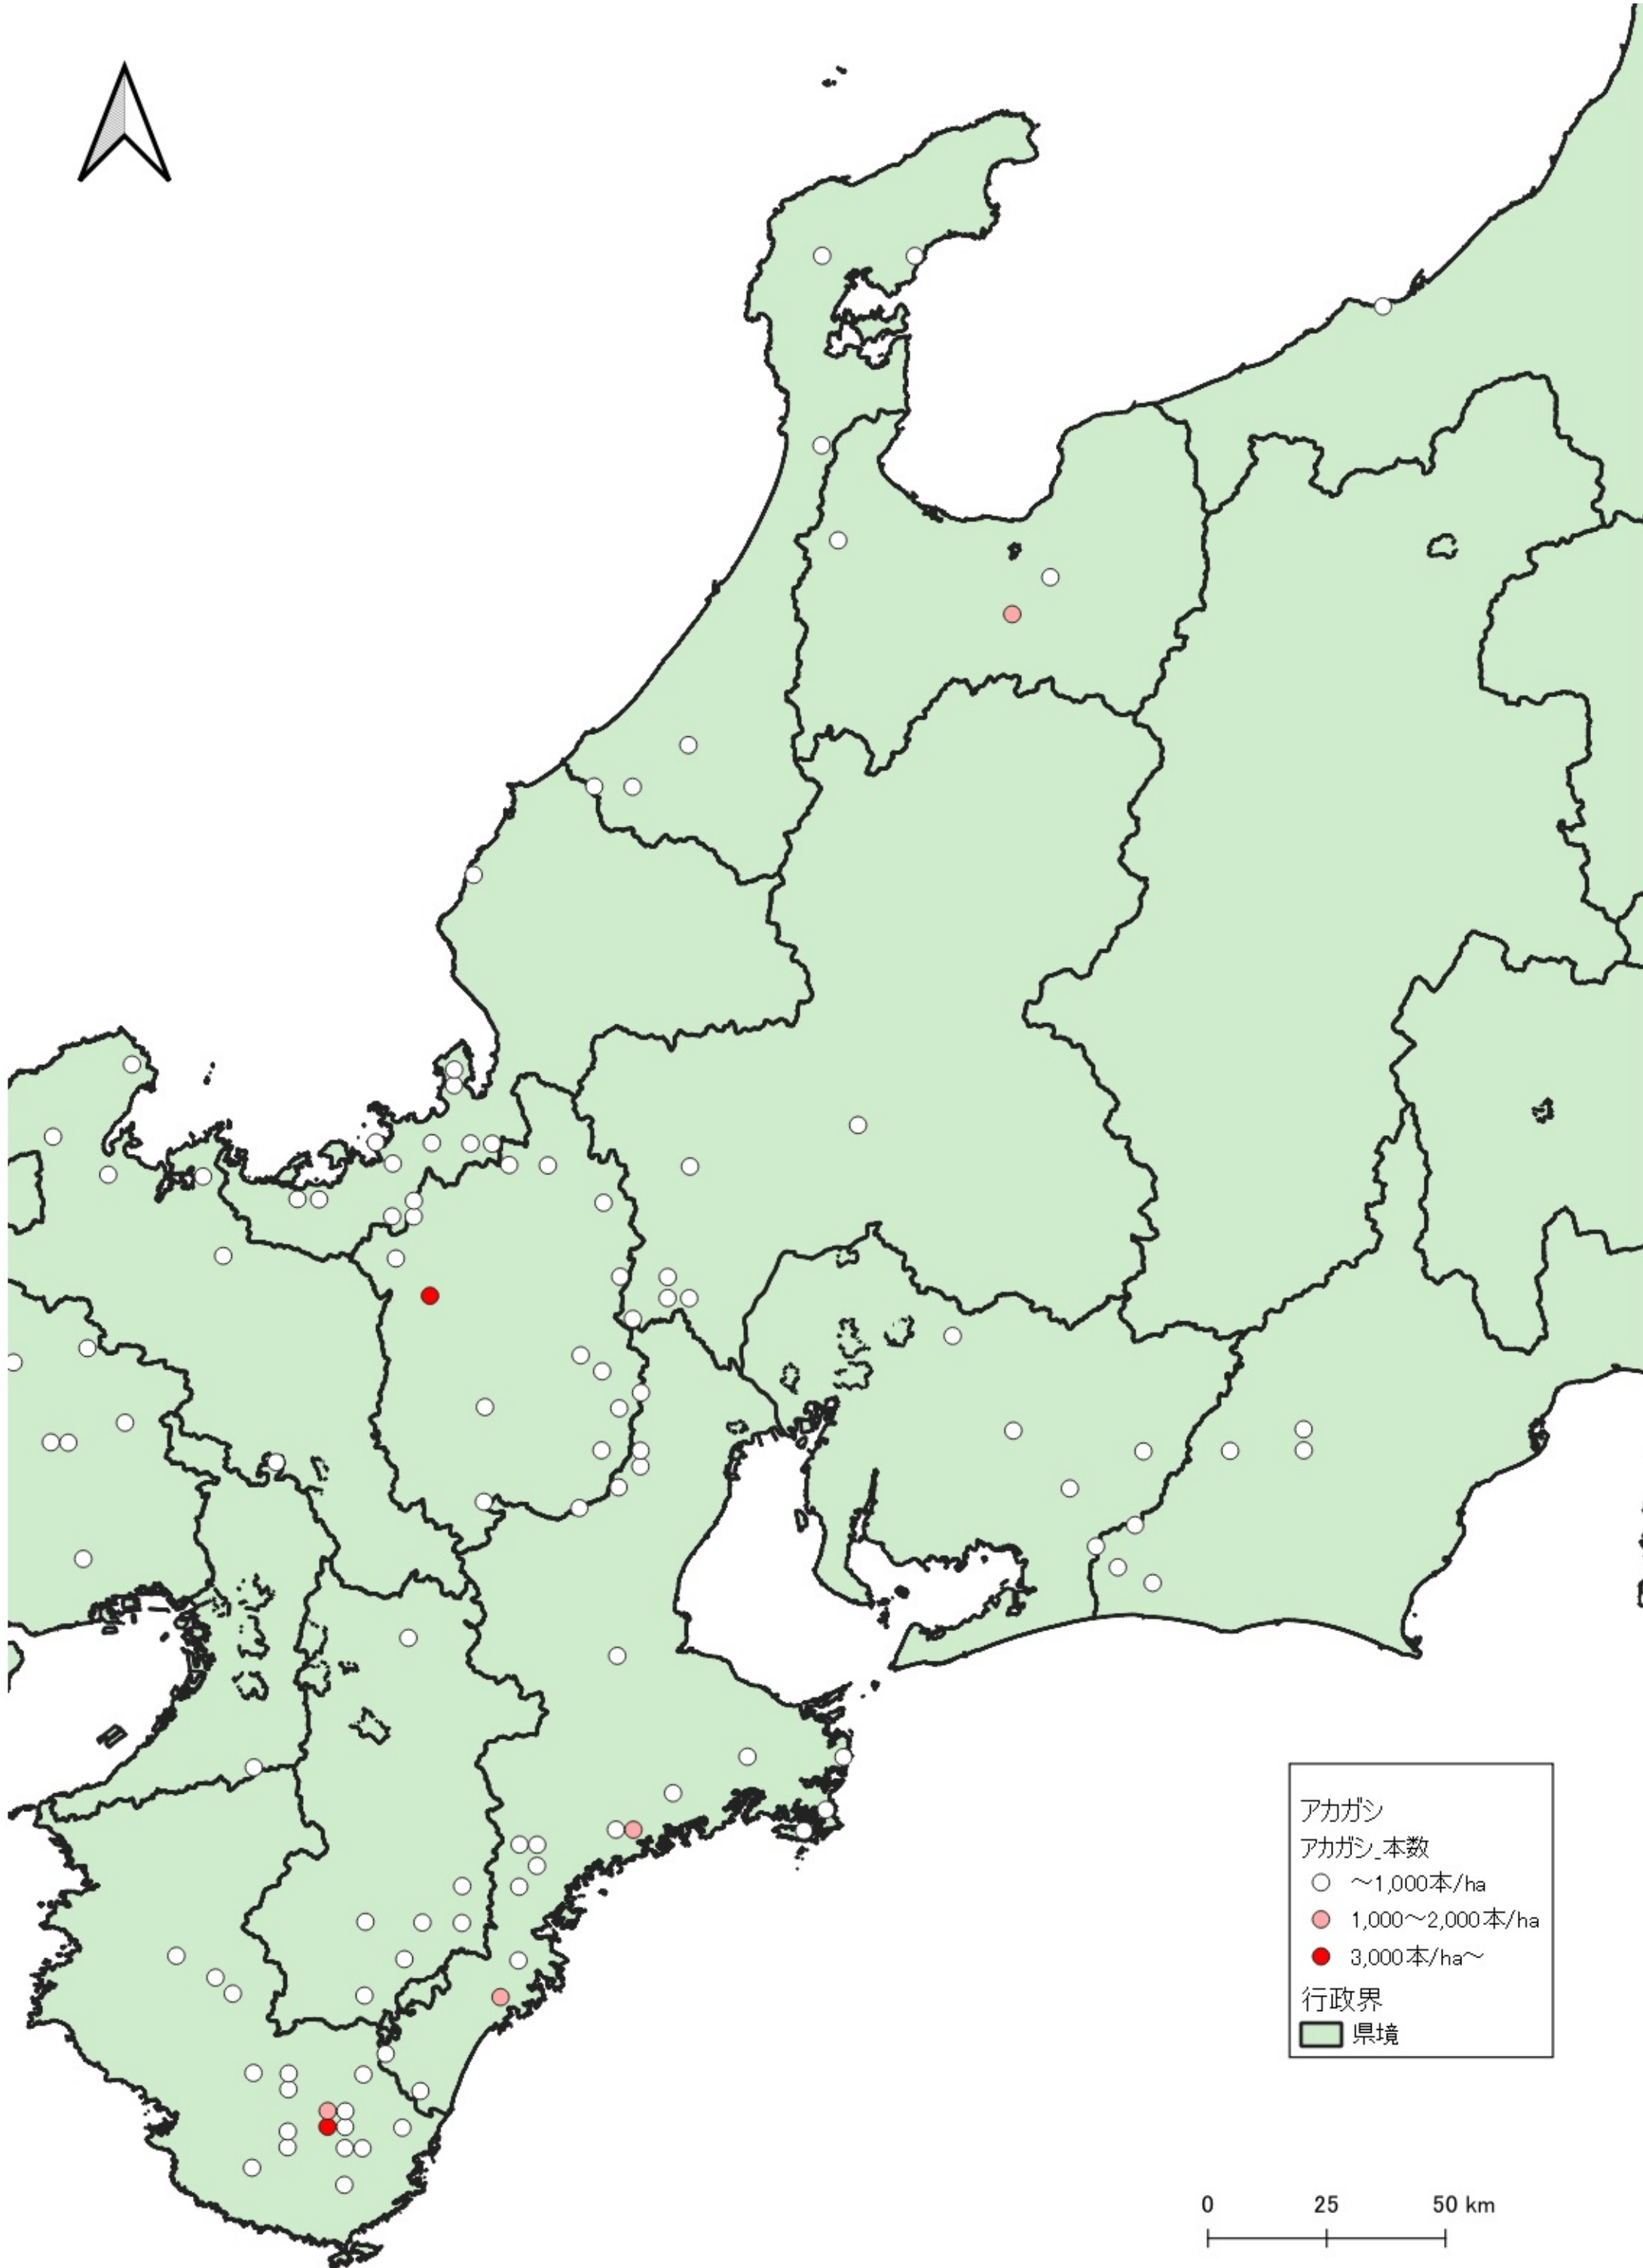

アカガシ

アカガシ_本数

- ~1,000本/ha
- 1,000~2,000本/ha
- 2,000~3,000本/ha
- 3,000本/ha~

行政界

■ 県境

0 100 200 km

行政界
県境

D

アカガシ
アカガシ_本数
○ ~1,000本/ha
行政界
■ 県境

0 25 50 km

アカガシ
アカガシ本数

- ~1,000本/ha
- 1,000~2,000本/ha
- 2,000~3,000本/ha
- 3,000本/ha~

行政界
■ 県境