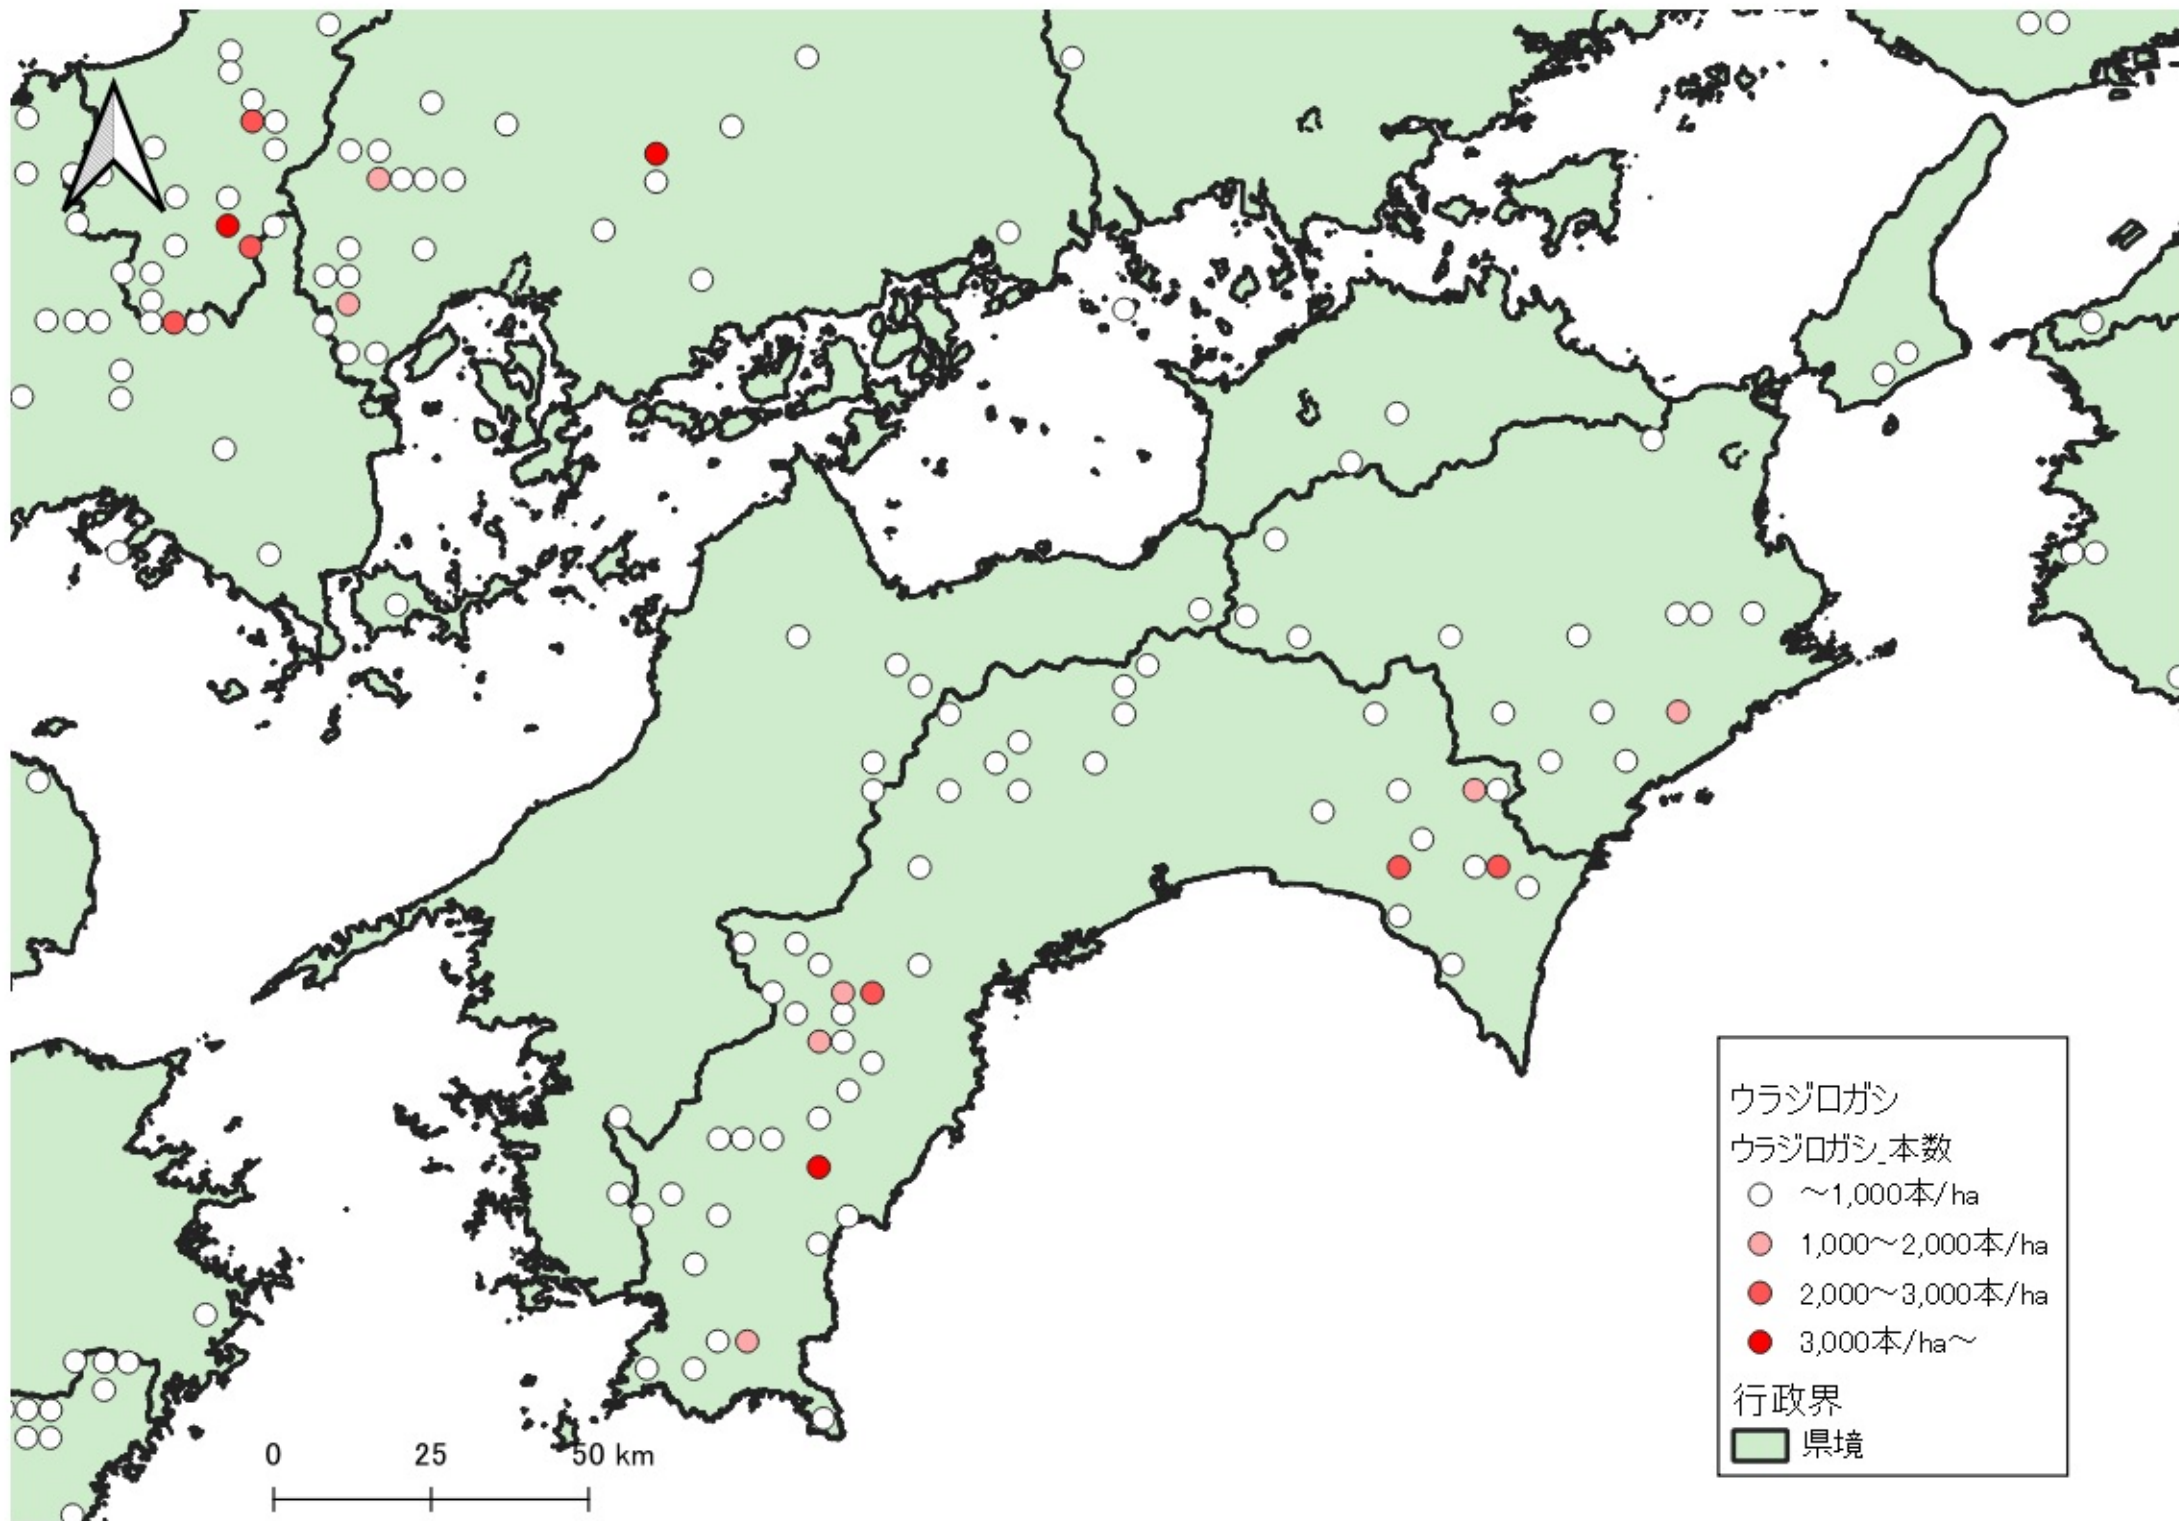

ウラジロガシ

ウラジロガシ_本数

- ~1,000本/ha
- 1,000~2,000本/ha
- 2,000~3,000本/ha
- 3,000本/ha~

行政界

■ 県境

0 100 200 km

行政界
県境

0 75 150 km

ウラジロガシ
ウラジロガシ本数
○ ~1,000本/ha
行政界
県境

0 25 50 km

0 25 50 km

ウラジロガシ
ウラジロガシ_本数

- ~1,000本/ha
- 1,000~2,000本/ha
- 2,000~3,000本/ha
- 3,000本/ha~

行政界
■ 県境

0 25 50 km

ウラボシ
ウラボシ_本数
○ ~1,000本/ha
● 1,000~2,000本/ha
● 2,000~3,000本/ha
● 3,000本/ha~
行政界
■ 県境

ウラジロガシ
ウラジロガシ_本数

- ~1,000本/ha
- 1,000~2,000本/ha
- 2,000~3,000本/ha
- 3,000本/ha~

行政界
■ 県境

0 25 50 km