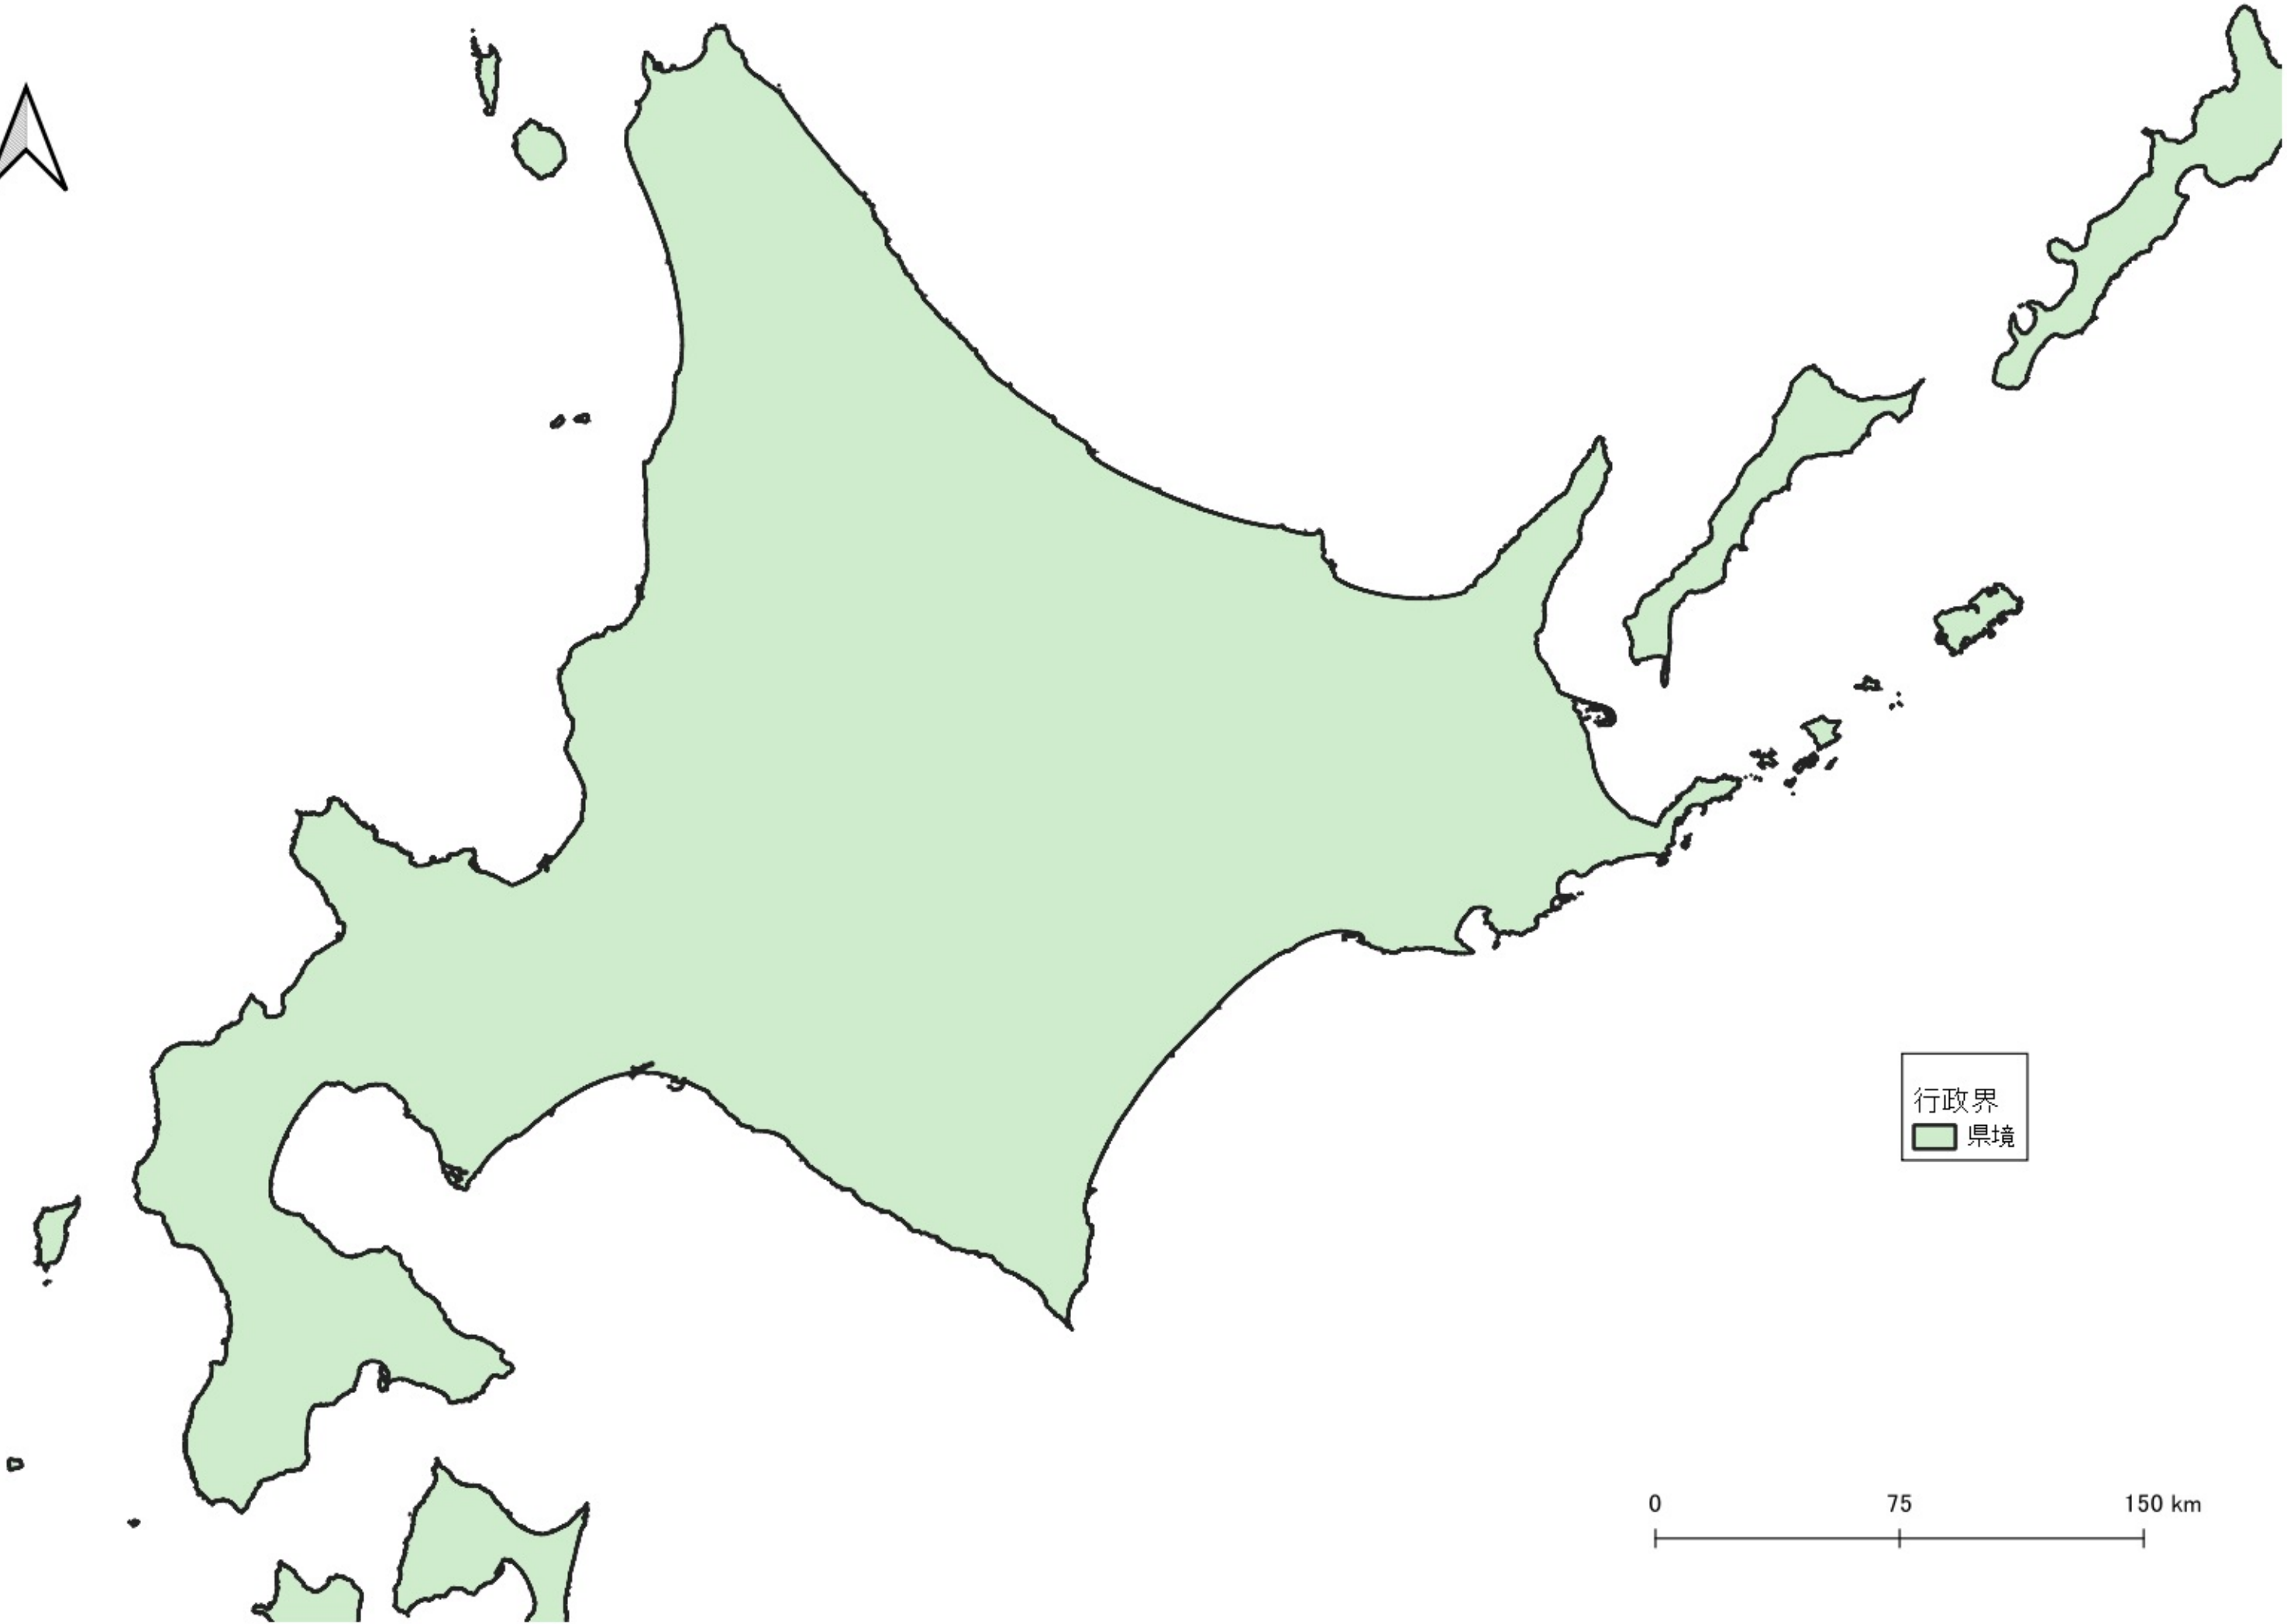

ウラジロガシ

ウラジロガシ_本数

- ~1,000本/ha
- 1,000~2,000本/ha
- 2,000~3,000本/ha
- 3,000本/ha~

行政界

■ 県境

0 100 200 km

行政界
県境

0 75 150 km

ウラジロガシ
ウラジロガシ本数
○ ~1,000本/ha
行政界
県境

0 25 50 km

0 25 50 km

ウラジロガシ
ウラジロガシ_本数

- ~1,000本/ha
- 1,000~2,000本/ha
- 2,000~3,000本/ha
- 3,000本/ha~

行政界
■ 県境

0 25 50 km

ウラボシ
ウラボシ_本数
○ ~1,000本/ha
● 1,000~2,000本/ha
● 2,000~3,000本/ha
● 3,000本/ha~
行政界
■ 県境

ウラジロガシ
ウラジロガシ_本数

- ~1,000本/ha
- 1,000~2,000本/ha
- 2,000~3,000本/ha
- 3,000本/ha~

行政界
■ 県境

0 25 50 km