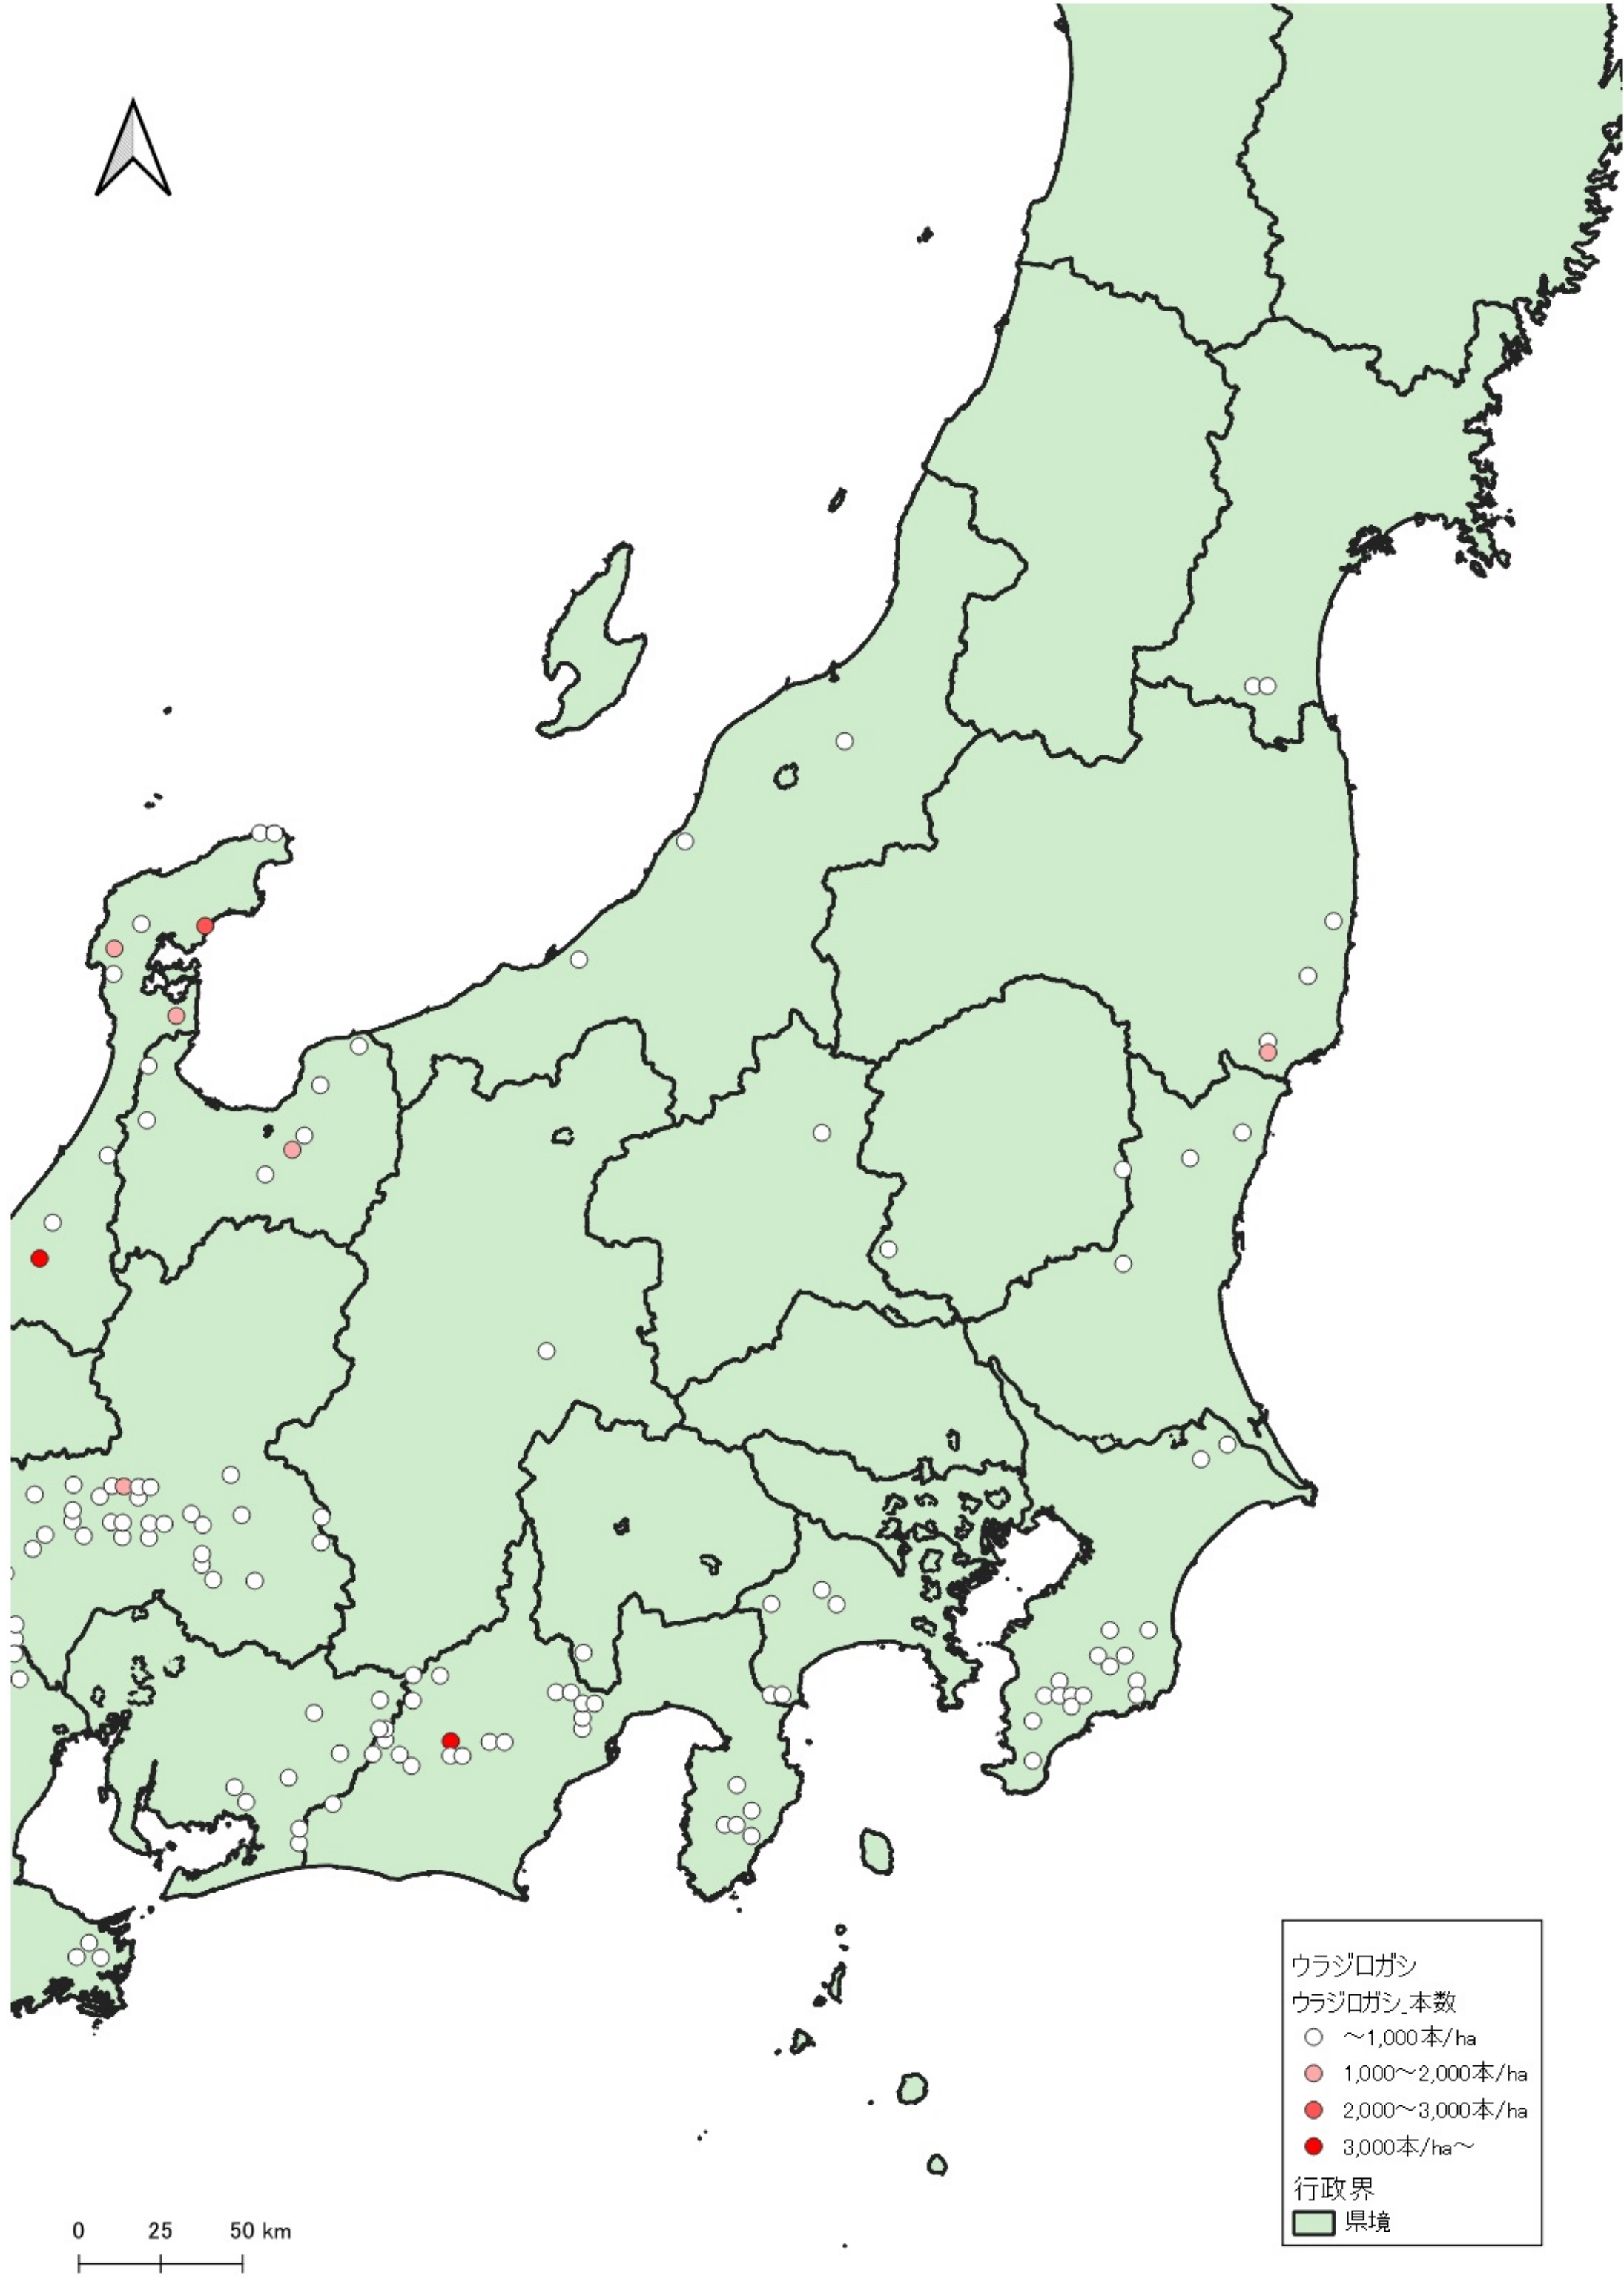

ウラジロガシ

ウラジロガシ_本数

- ~1,000本/ha
- 1,000~2,000本/ha
- 2,000~3,000本/ha
- 3,000本/ha~

行政界

■ 県境

0 100 200 km

行政界
県境

0 75 150 km

ウラジロガシ
ウラジロガシ本数
○ ~1,000本/ha
行政界
県境

0 25 50 km

0 25 50 km

ウラジロガシ
ウラジロガシ_本数

- ~1,000本/ha
- 1,000~2,000本/ha
- 2,000~3,000本/ha
- 3,000本/ha~

行政界
■ 県境

0 25 50 km

ウラボシ
ウラボシ_本数
○ ~1,000本/ha
● 1,000~2,000本/ha
● 2,000~3,000本/ha
● 3,000本/ha~
行政界
■ 県境

ウラジロガシ
ウラジロガシ_本数

- ~1,000本/ha
- 1,000~2,000本/ha
- 2,000~3,000本/ha
- 3,000本/ha~

行政界
■ 県境

0 25 50 km