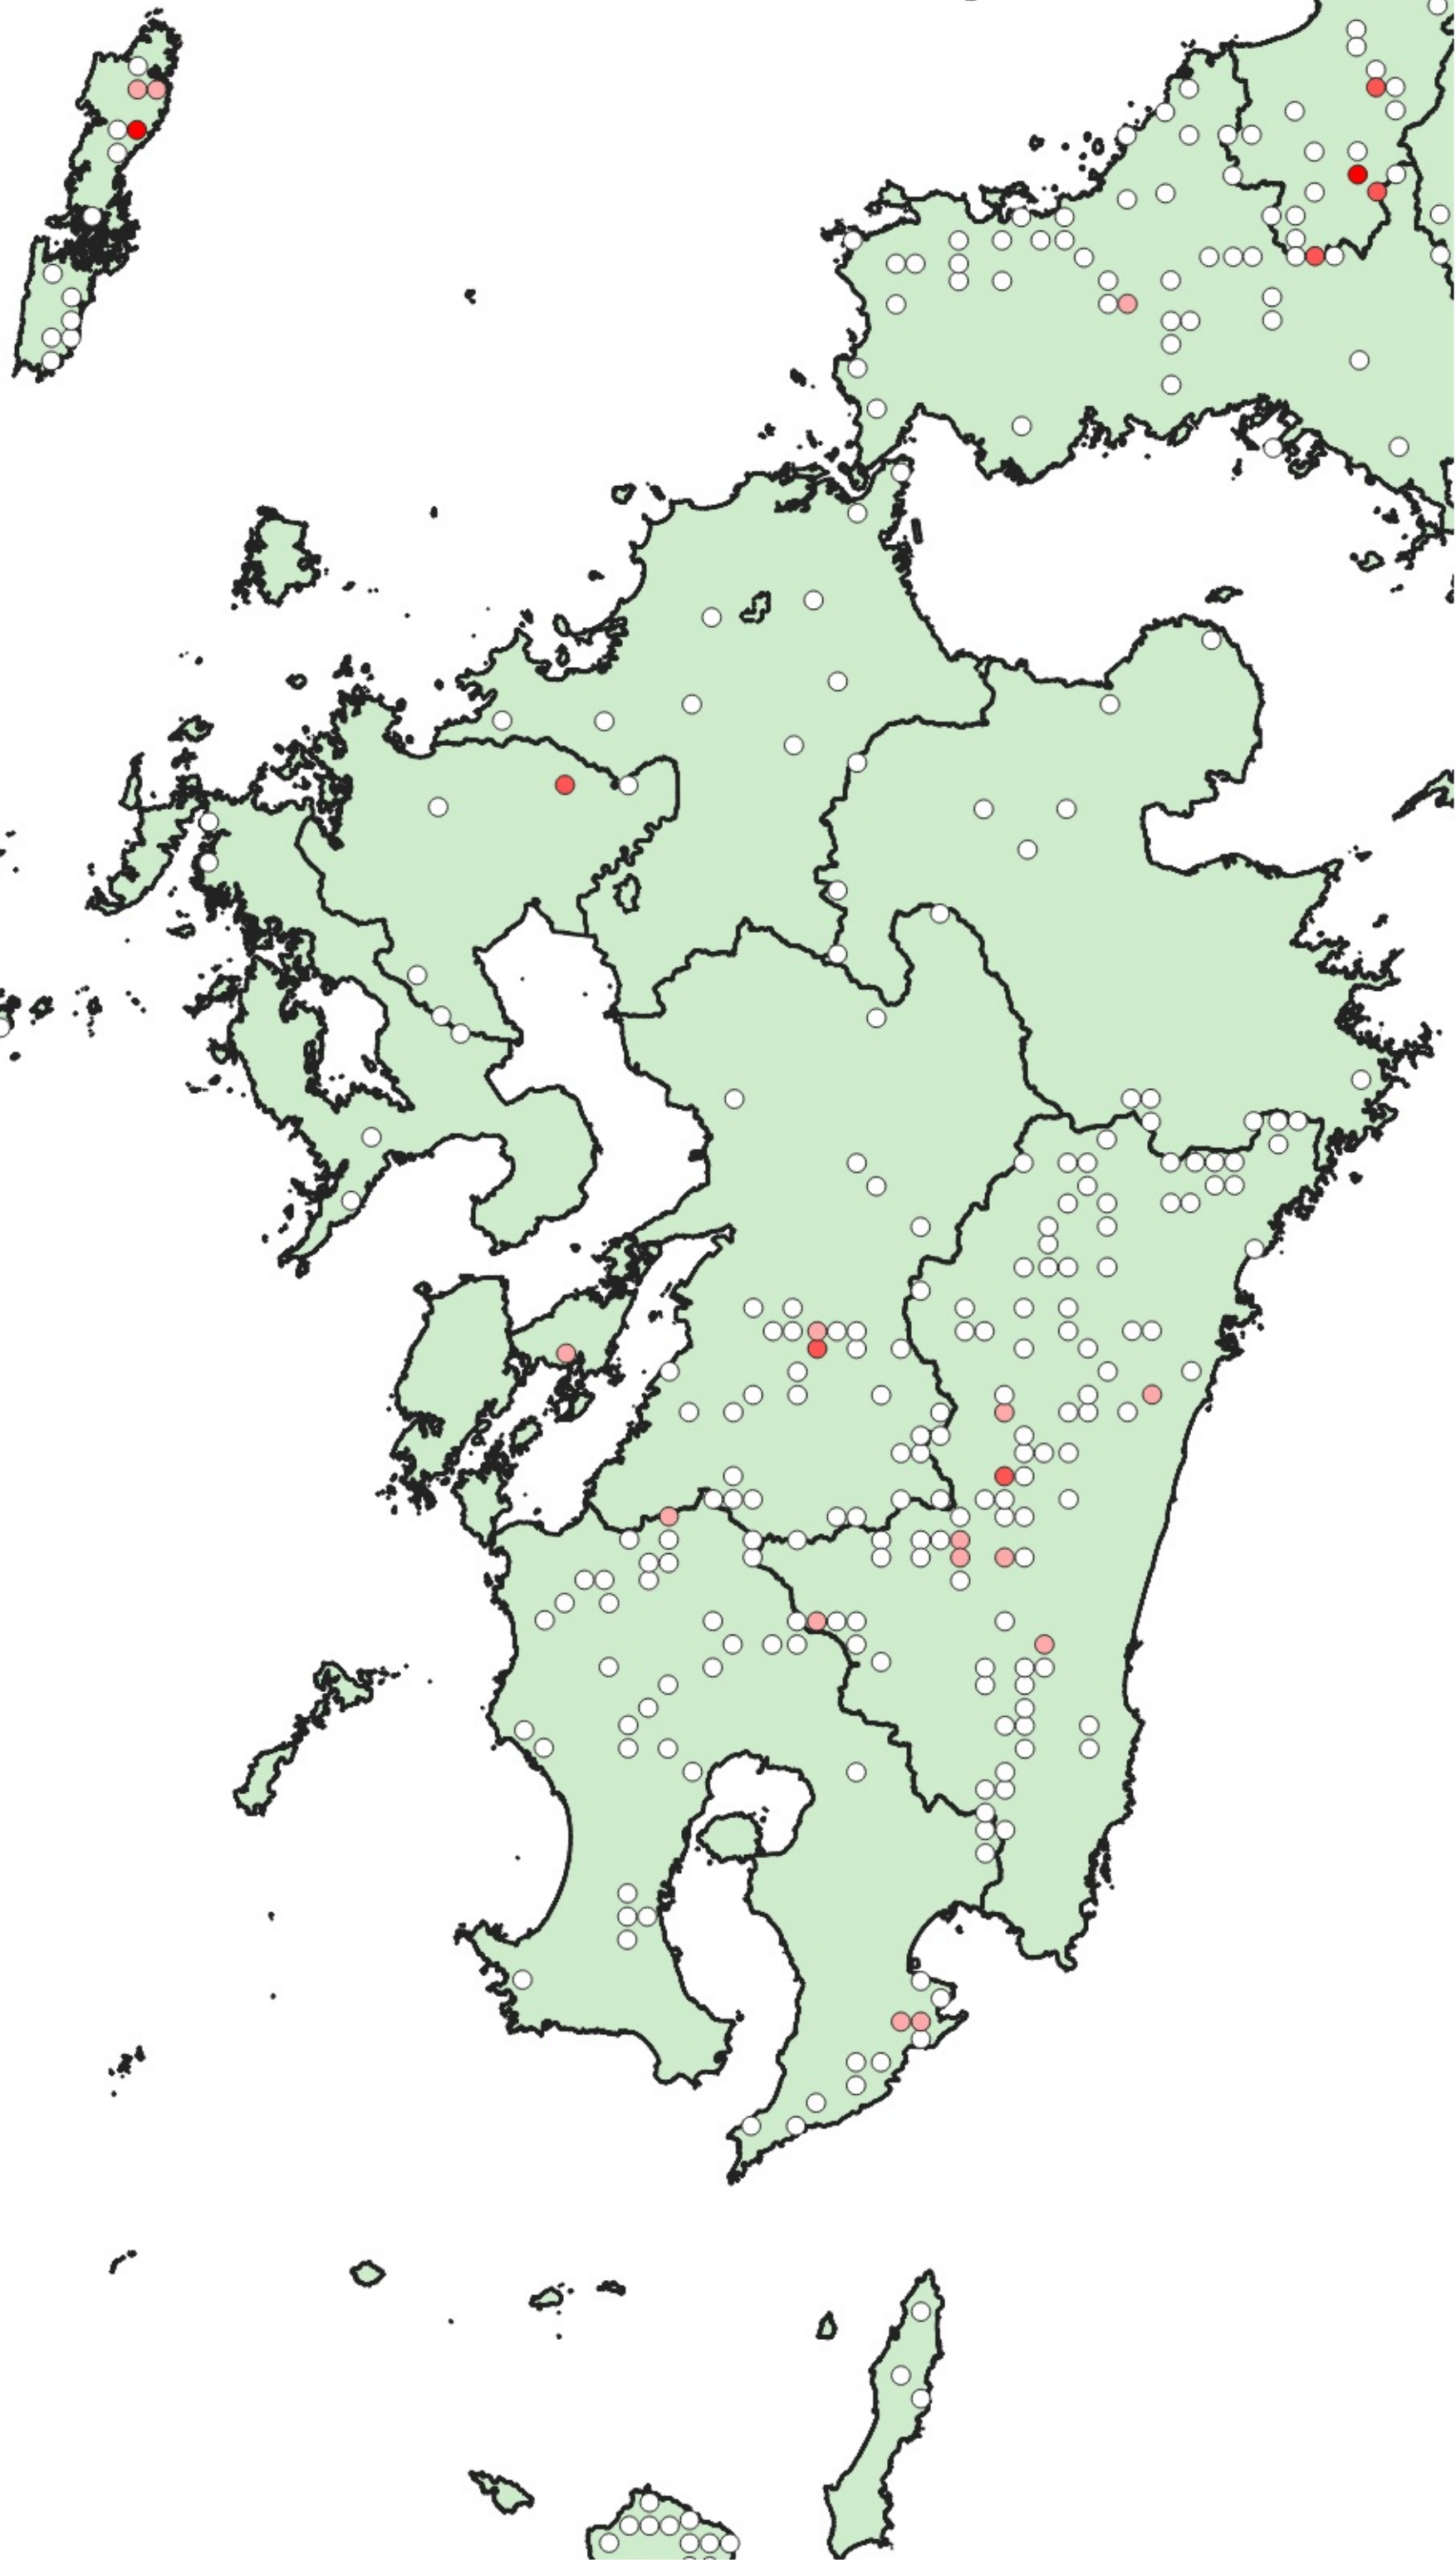

ウラジロガシ

ウラジロガシ_本数

- ~1,000本/ha
- 1,000~2,000本/ha
- 2,000~3,000本/ha
- 3,000本/ha~

行政界

■ 県境

0 100 200 km

行政界
県境

0 75 150 km

ウラジロガシ
ウラジロガシ本数
○ ~1,000本/ha
行政界
県境

0 25 50 km

0 25 50 km

ウラジロガシ
ウラジロガシ_本数

- ~1,000本/ha
- 1,000~2,000本/ha
- 2,000~3,000本/ha
- 3,000本/ha~

行政界
■ 県境

0 25 50 km

ウラボシ
ウラボシ_本数
○ ~1,000本/ha
● 1,000~2,000本/ha
● 2,000~3,000本/ha
● 3,000本/ha~
行政界
■ 県境

ウラジロガシ
ウラジロガシ_本数

- ~1,000本/ha
- 1,000~2,000本/ha
- 2,000~3,000本/ha
- 3,000本/ha~

行政界
■ 県境

0 25 50 km