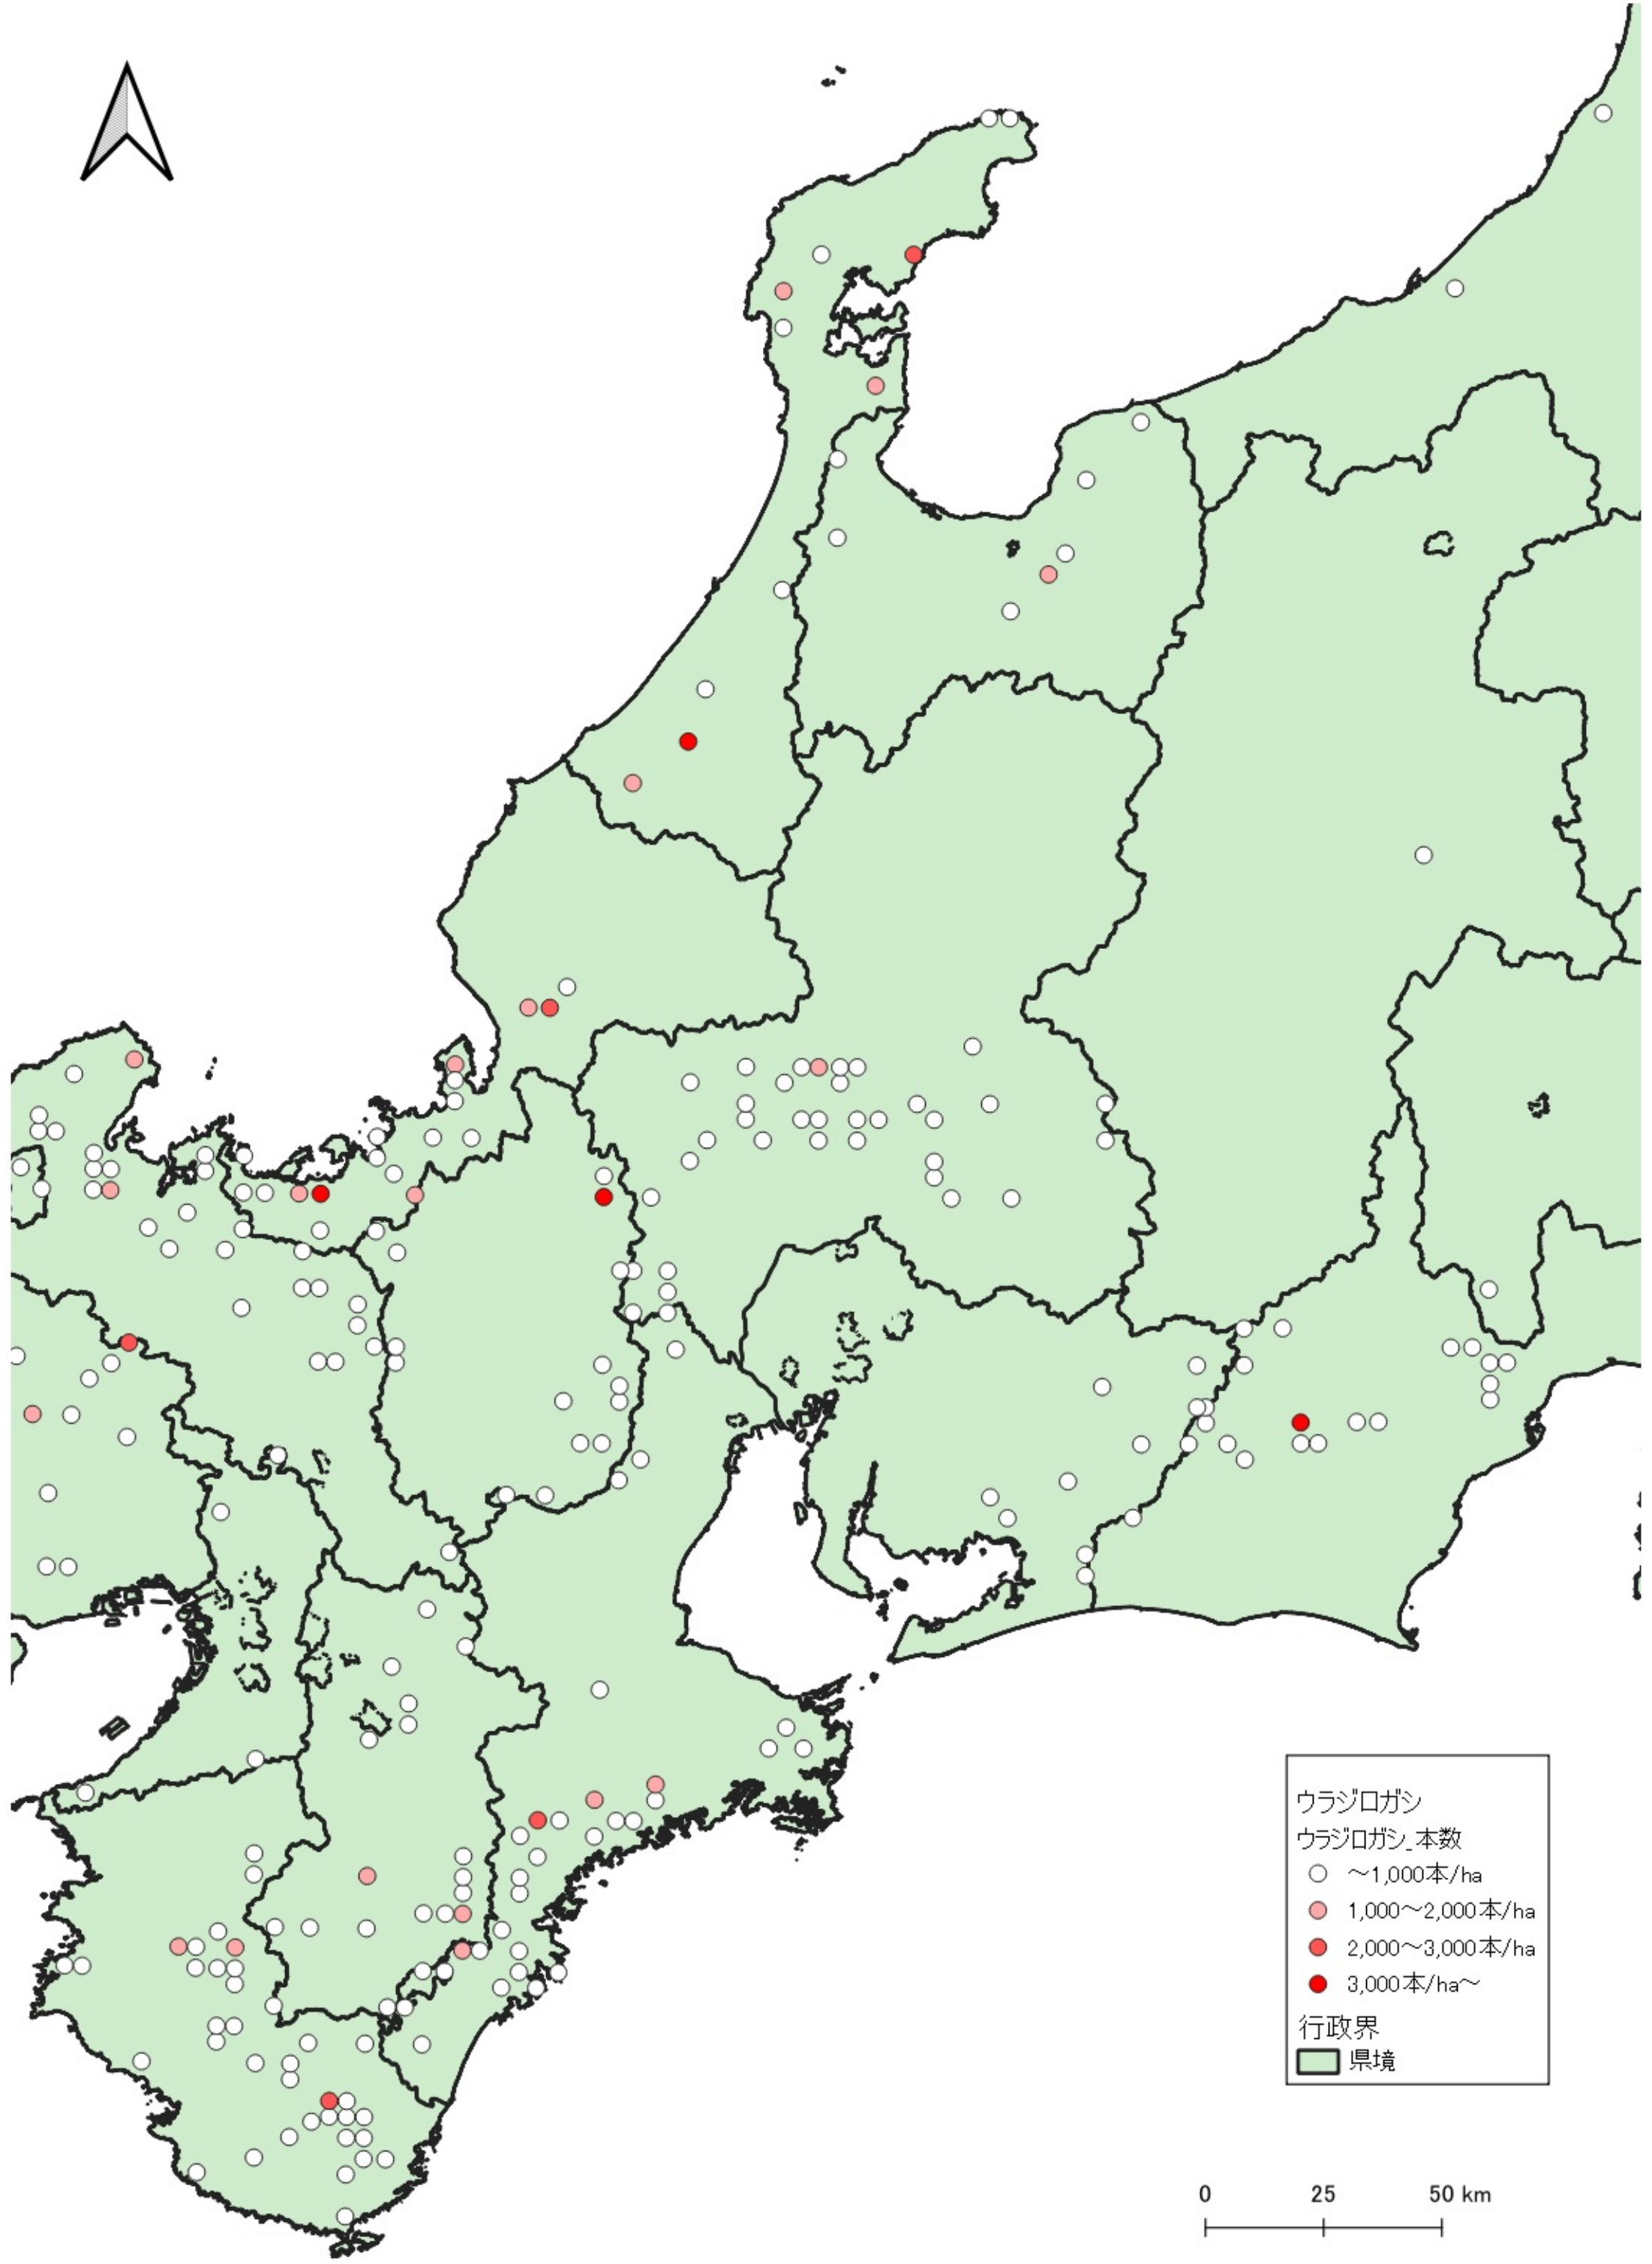

ウラジロガシ

ウラジロガシ_本数

- ~1,000本/ha
- 1,000~2,000本/ha
- 2,000~3,000本/ha
- 3,000本/ha~

行政界

■ 県境

0 100 200 km

行政界
県境

0 75 150 km

ウラジロガシ
ウラジロガシ本数
○ ~1,000本/ha
行政界
県境

0 25 50 km

0 25 50 km

ウラジロガシ
ウラジロガシ_本数

- ~1,000本/ha
- 1,000~2,000本/ha
- 2,000~3,000本/ha
- 3,000本/ha~

行政界
■ 県境

0 25 50 km

ウラボシ
ウラボシ_本数
○ ~1,000本/ha
● 1,000~2,000本/ha
● 2,000~3,000本/ha
● 3,000本/ha~
行政界
■ 県境

ウラジロガシ
ウラジロガシ_本数

- ~1,000本/ha
- 1,000~2,000本/ha
- 2,000~3,000本/ha
- 3,000本/ha~

行政界
■ 県境

0 25 50 km