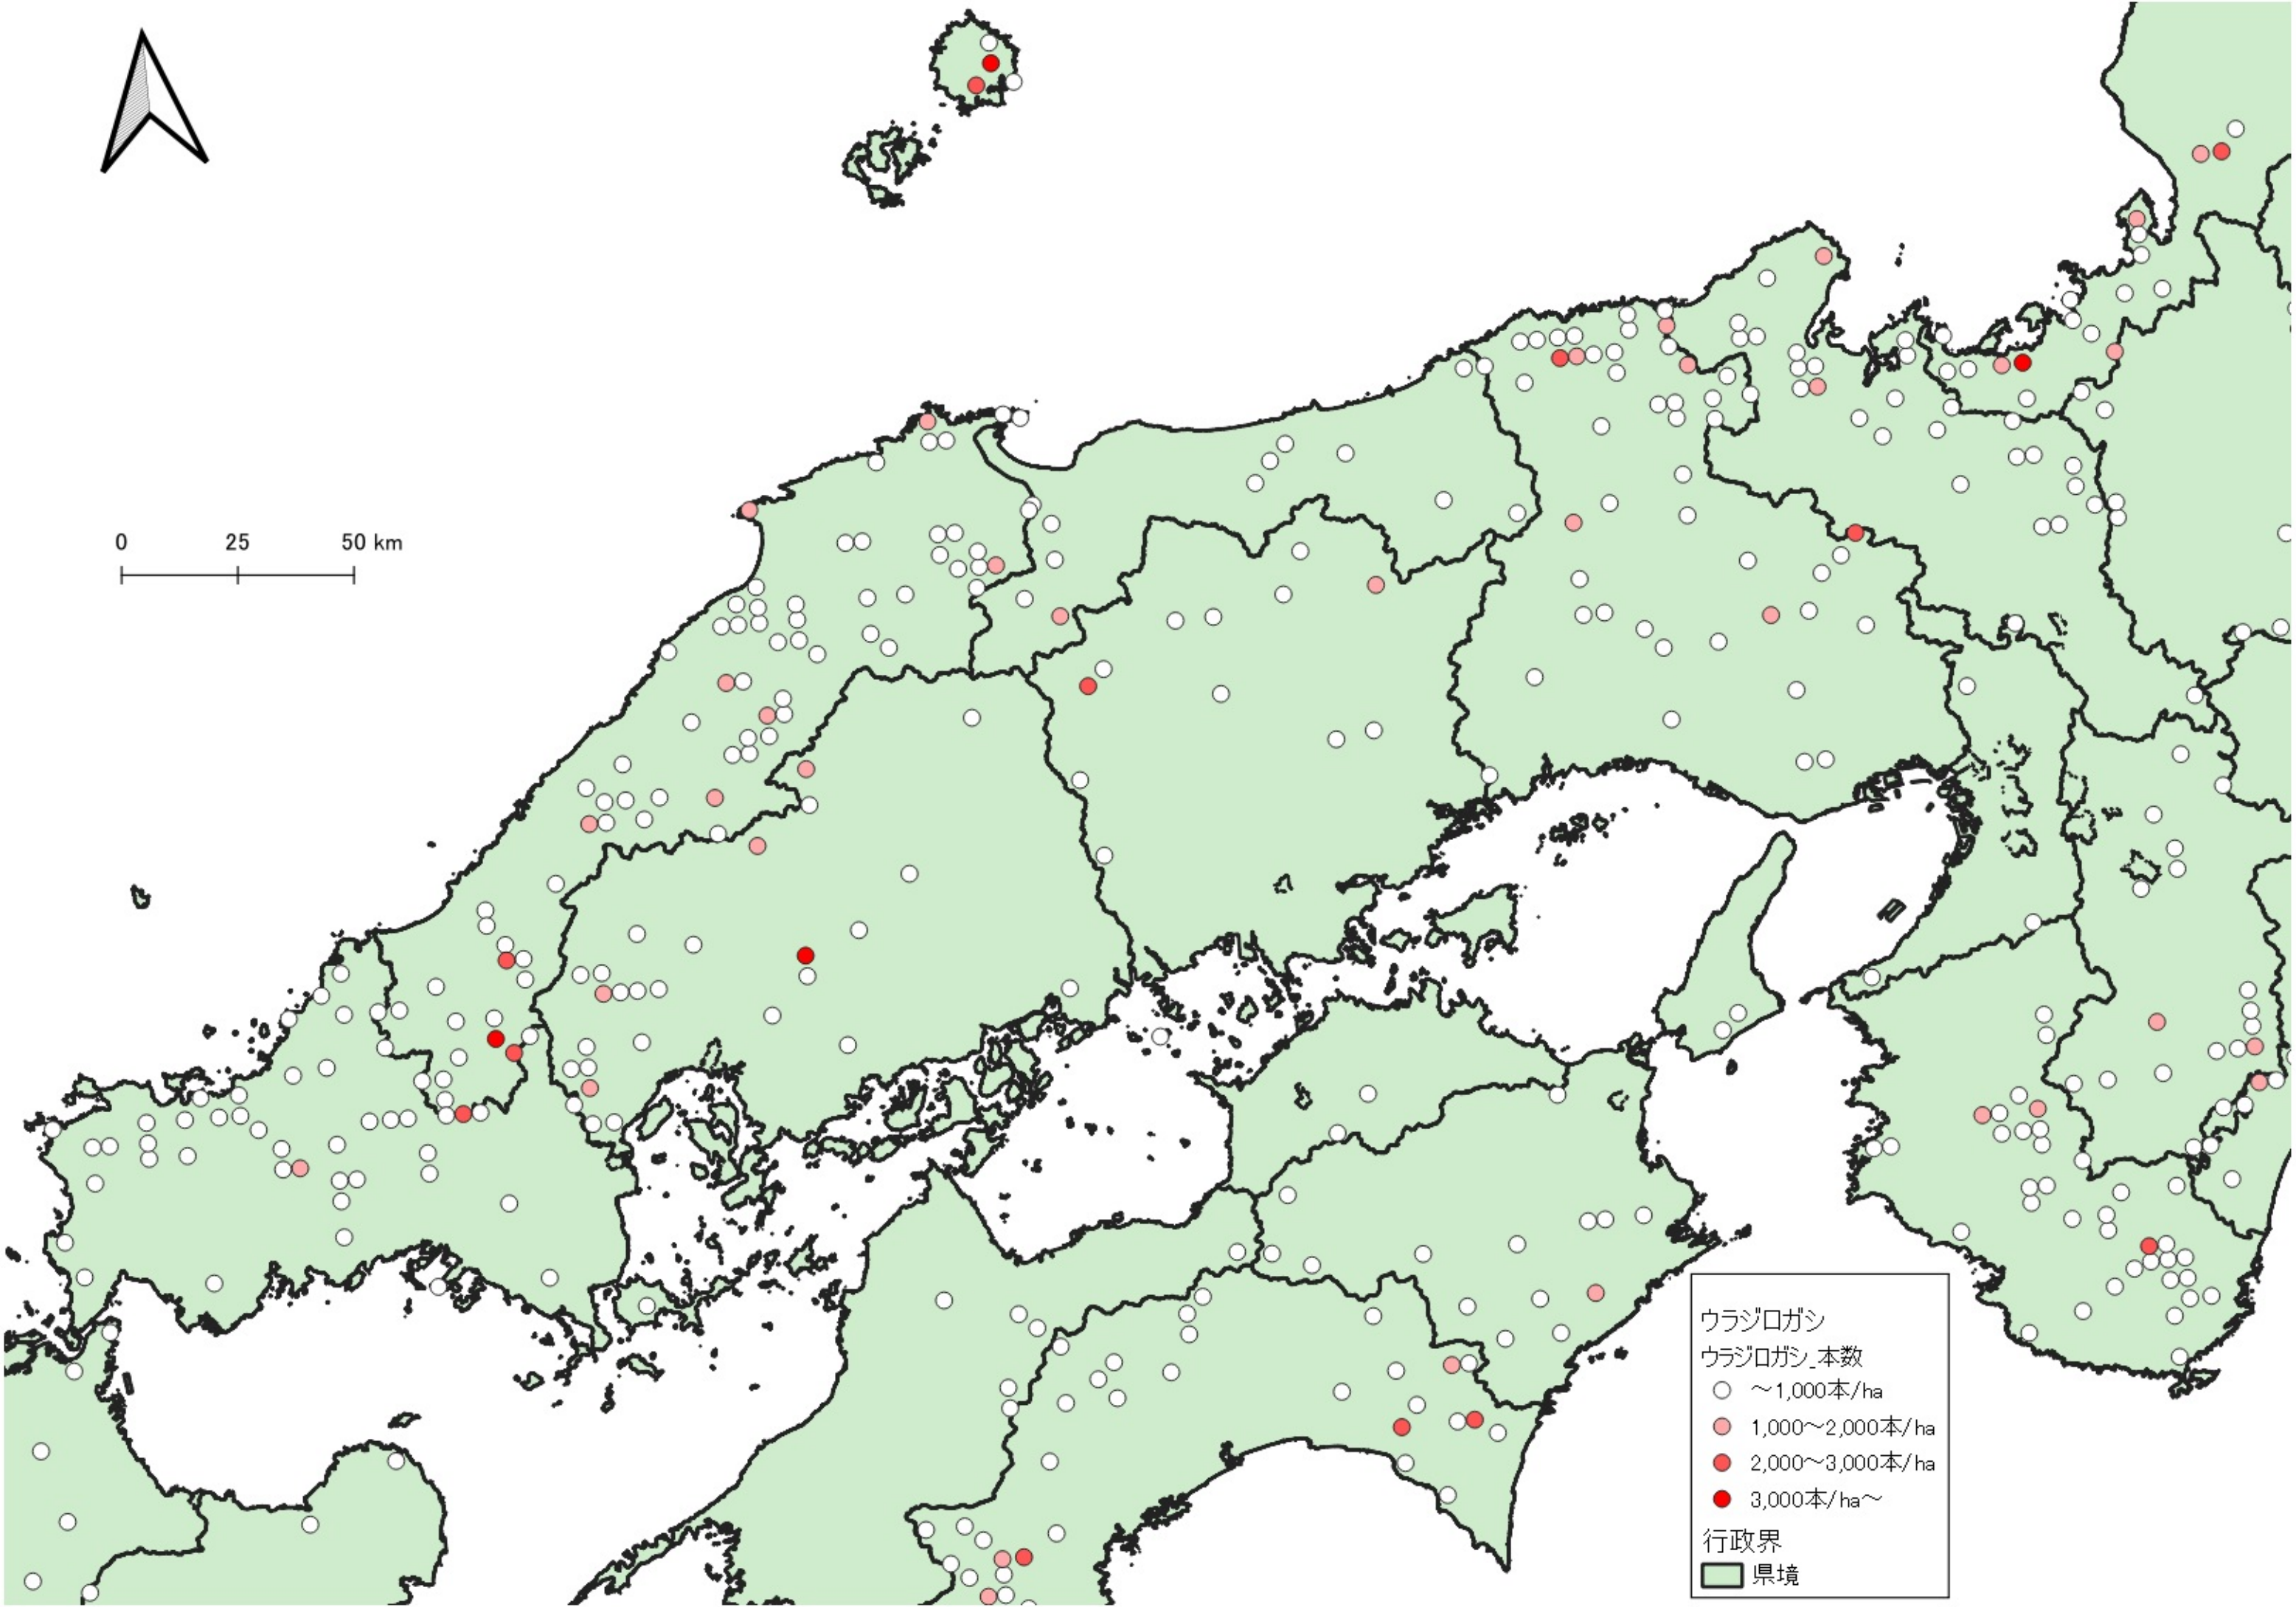

ウラジロガシ

ウラジロガシ_本数

- ~1,000本/ha
- 1,000~2,000本/ha
- 2,000~3,000本/ha
- 3,000本/ha~

行政界

■ 県境

0 100 200 km

行政界
県境

0 75 150 km

ウラジロガシ
ウラジロガシ本数
○ ~1,000本/ha
行政界
県境

0 25 50 km

0 25 50 km

ウラジロガシ
ウラジロガシ_本数

- ~1,000本/ha
- 1,000~2,000本/ha
- 2,000~3,000本/ha
- 3,000本/ha~

行政界
■ 県境

0 25 50 km

ウラボシ
ウラボシ_本数
○ ~1,000本/ha
● 1,000~2,000本/ha
● 2,000~3,000本/ha
● 3,000本/ha~
行政界
■ 県境

ウラジロガシ
ウラジロガシ_本数

- ~1,000本/ha
- 1,000~2,000本/ha
- 2,000~3,000本/ha
- 3,000本/ha~

行政界
■ 県境

0 25 50 km