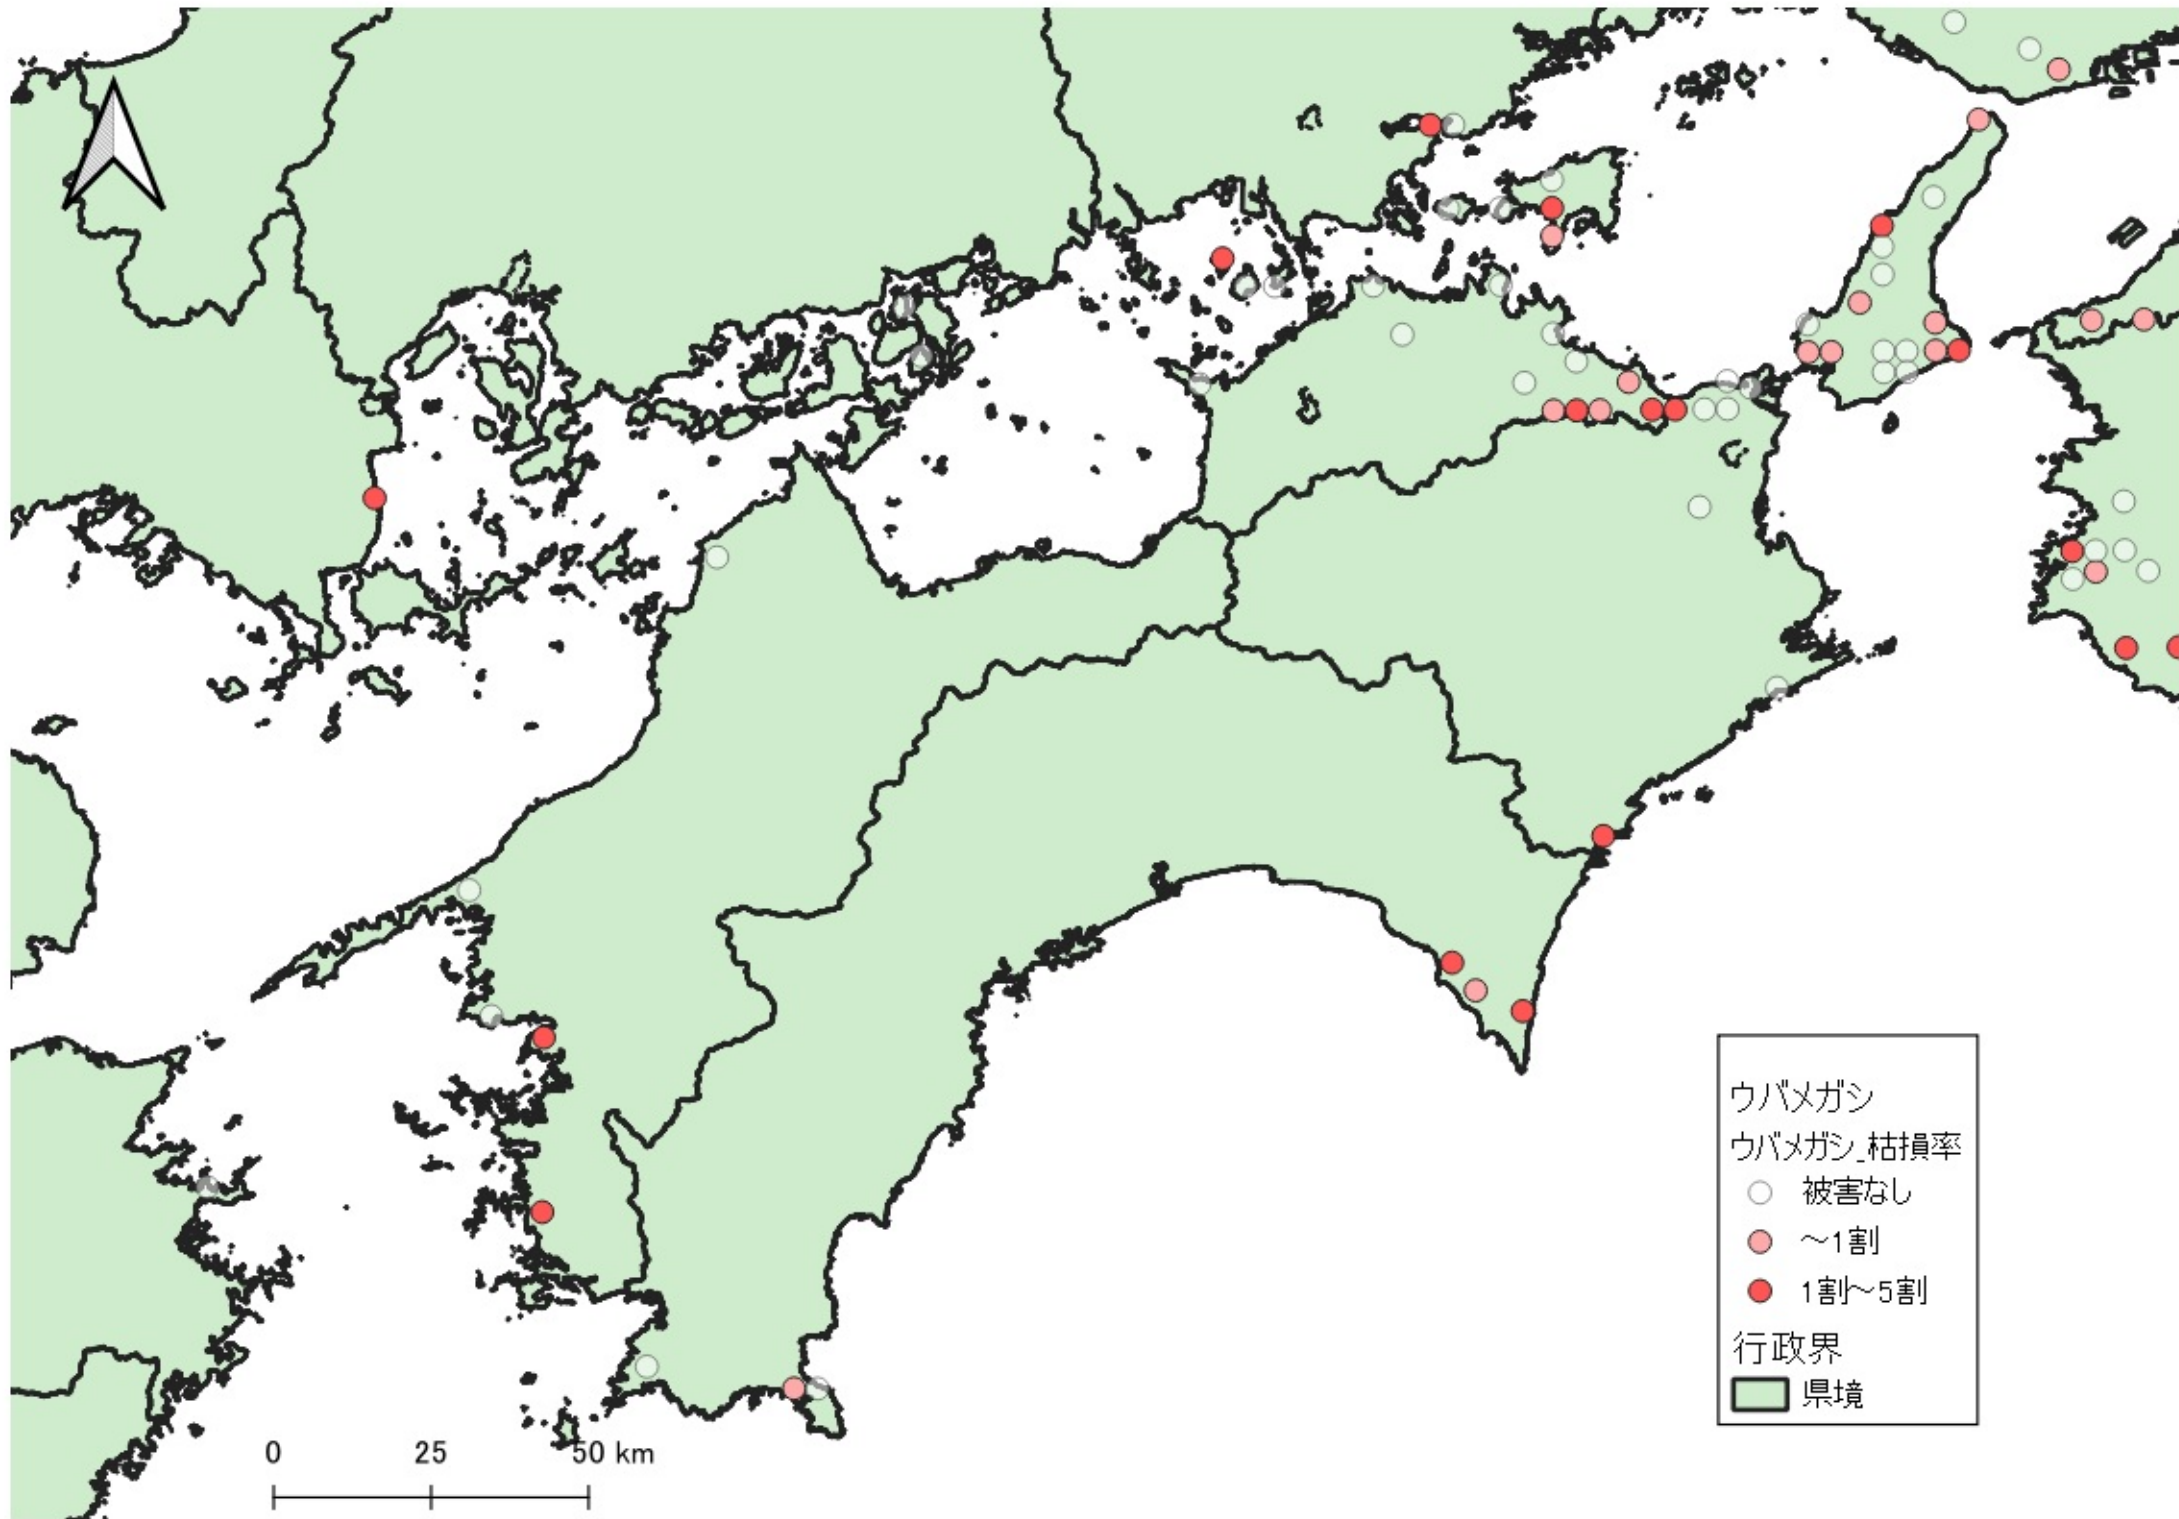

- ウバメガシ
ウバメガシ 枯損率
- 被害なし
 - ~1割
 - 1割~5割
 - 5割~
- 行政界
- 県境

0 100 200 km

行政界
県境

0 75 150 km

D

行政界
県境

0 25 50 km

ウバメガシ
ウバメガシ 枯損率

- 被害なし
- ~1割
- 1割~5割

行政界
■ 県境

0 25 50 km

ウバメガン
ウバメガン 枯損率
○ 被害なし
● ~1割
● 1割~5割
行政界
■ 県境

ウバメガン
ウバメガン_枯損率

- 被害なし
- 1割~5割
- 5割~

行政界

■ 県境