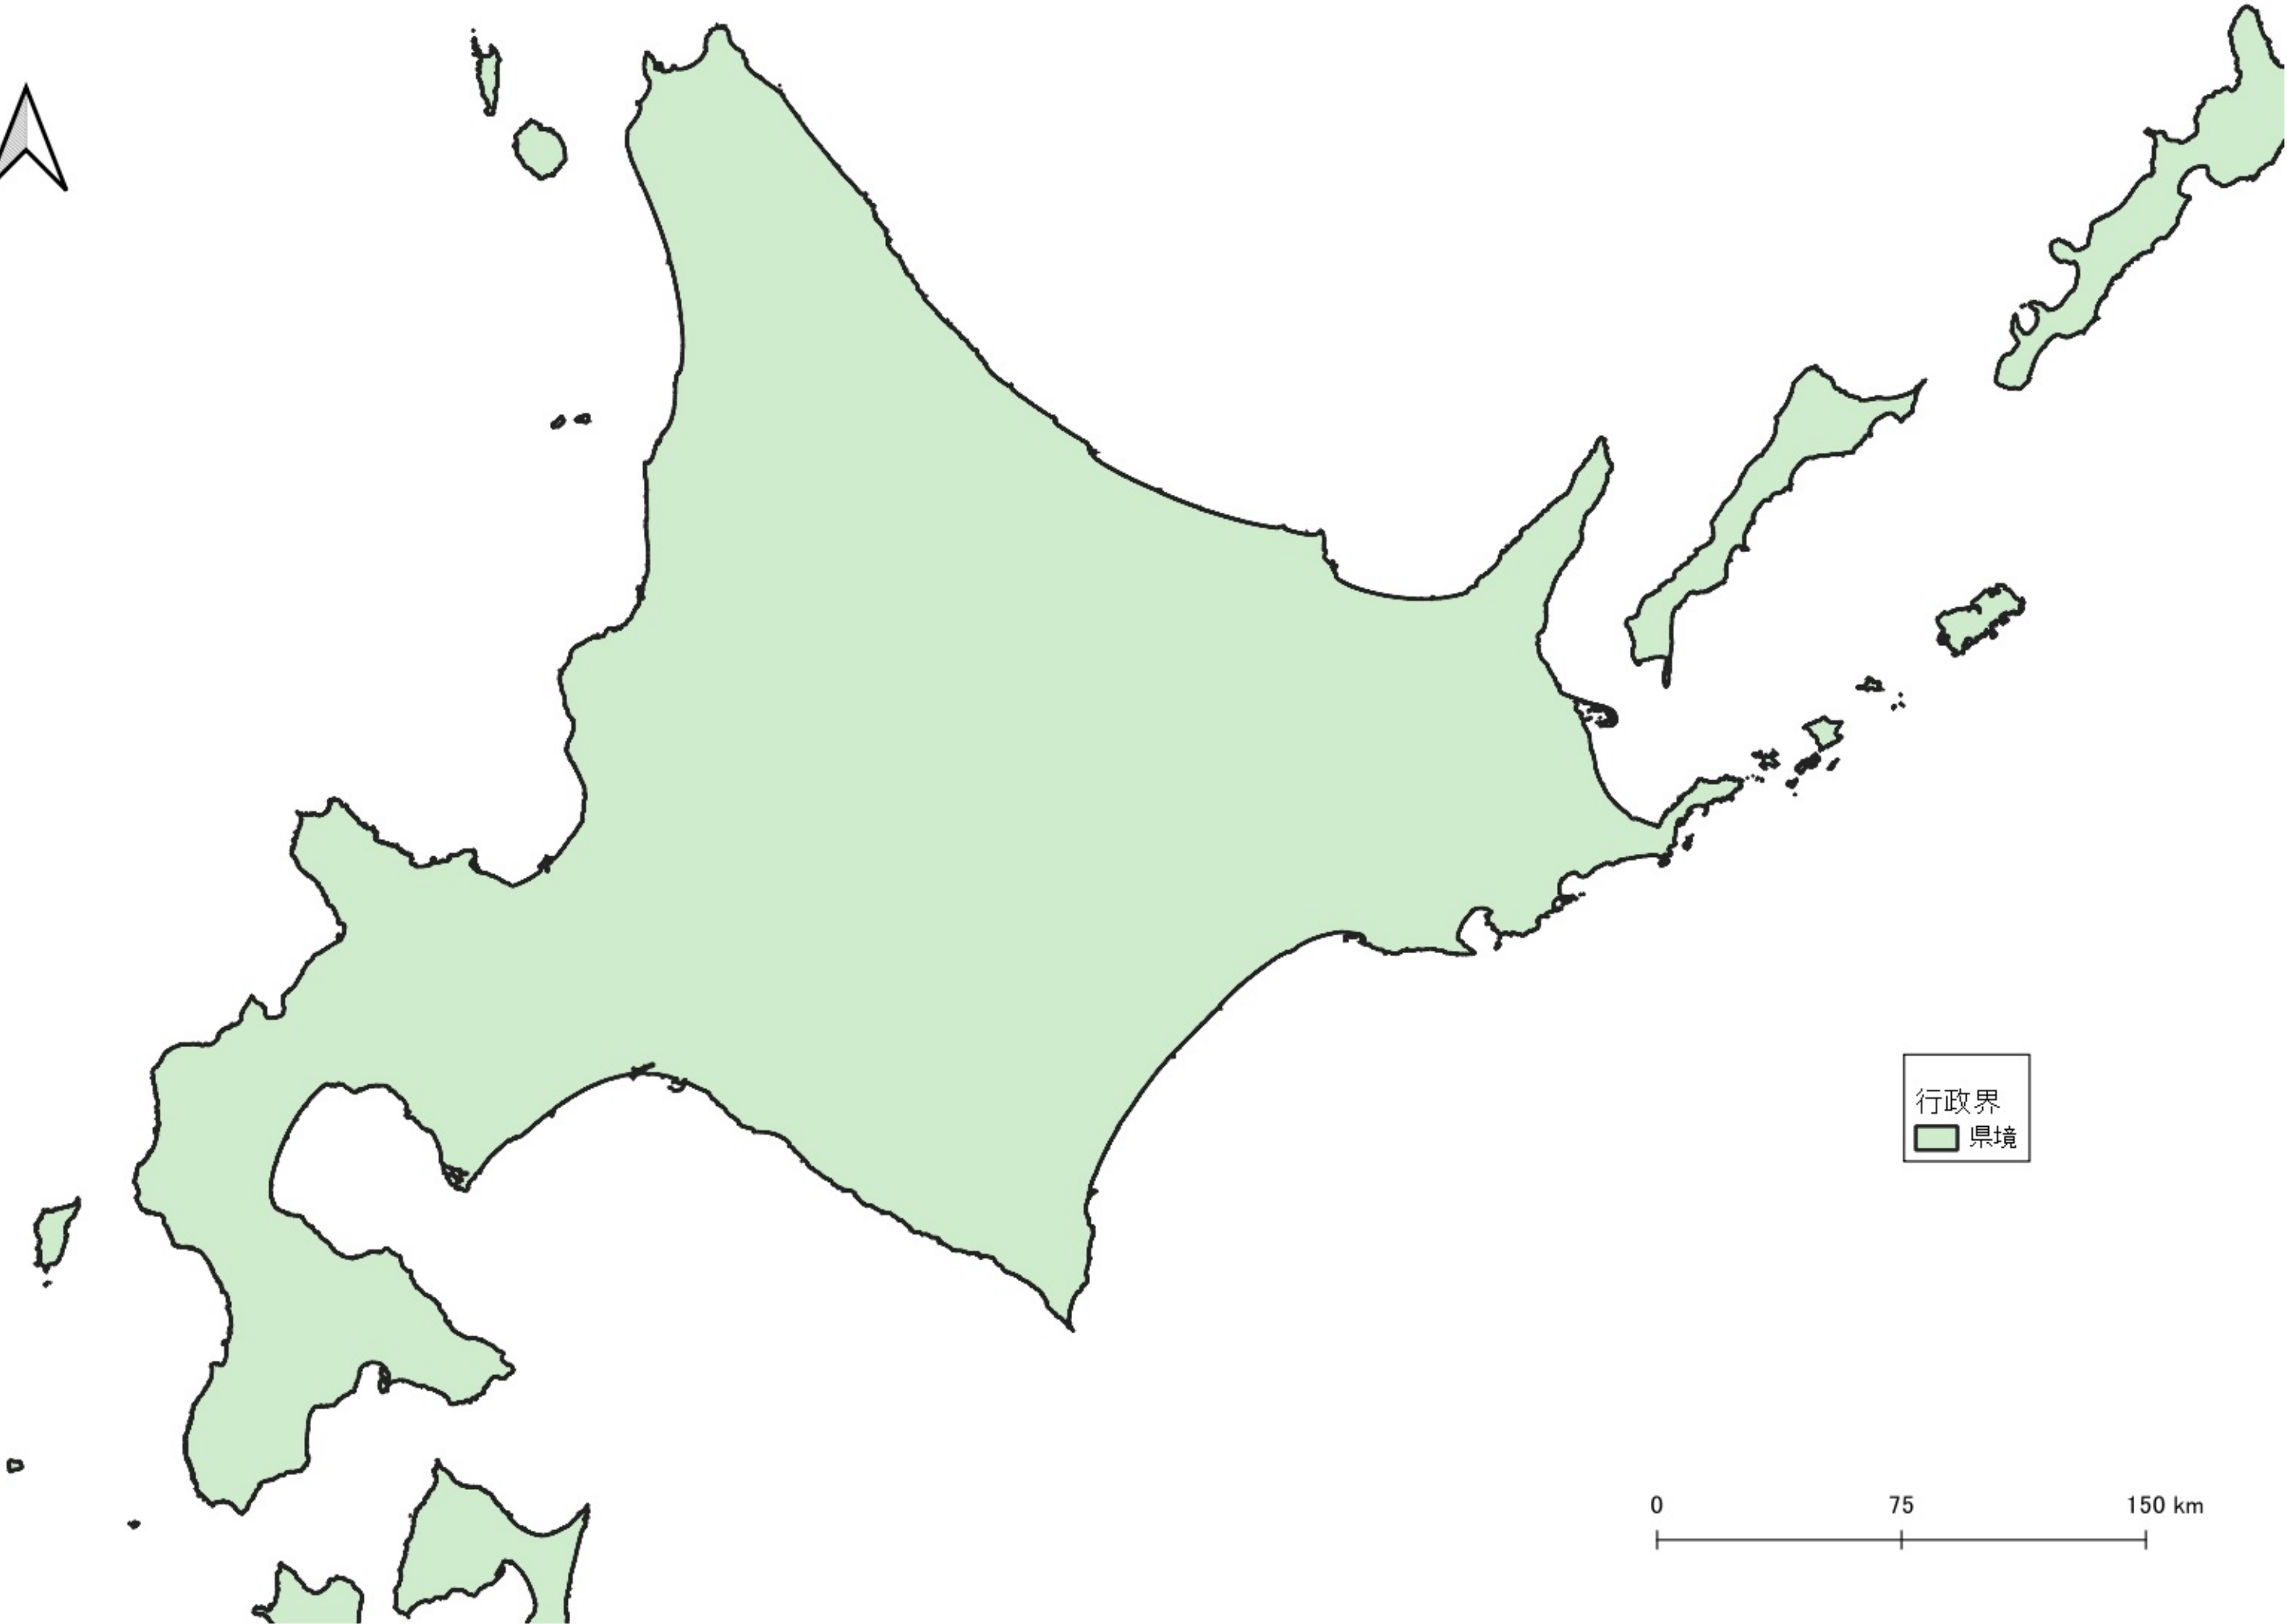

- ウバメガシ
ウバメガシ 枯損率
- 被害なし
 - ~1割
 - 1割~5割
 - 5割~
- 行政界
- 県境

0 100 200 km

行政界
県境

0 75 150 km

D

行政界
県境

0 25 50 km

ウバメガシ
ウバメガシ 枯損率

- 被害なし
- ~1割
- 1割~5割

行政界
■ 県境

0 25 50 km

ウバメガン
ウバメガン 枯損率
○ 被害なし
● ~1割
● 1割~5割
行政界
■ 県境

ウバメガン
ウバメガン_枯損率

- 被害なし
- 1割~5割
- 5割~

行政界

■ 県境