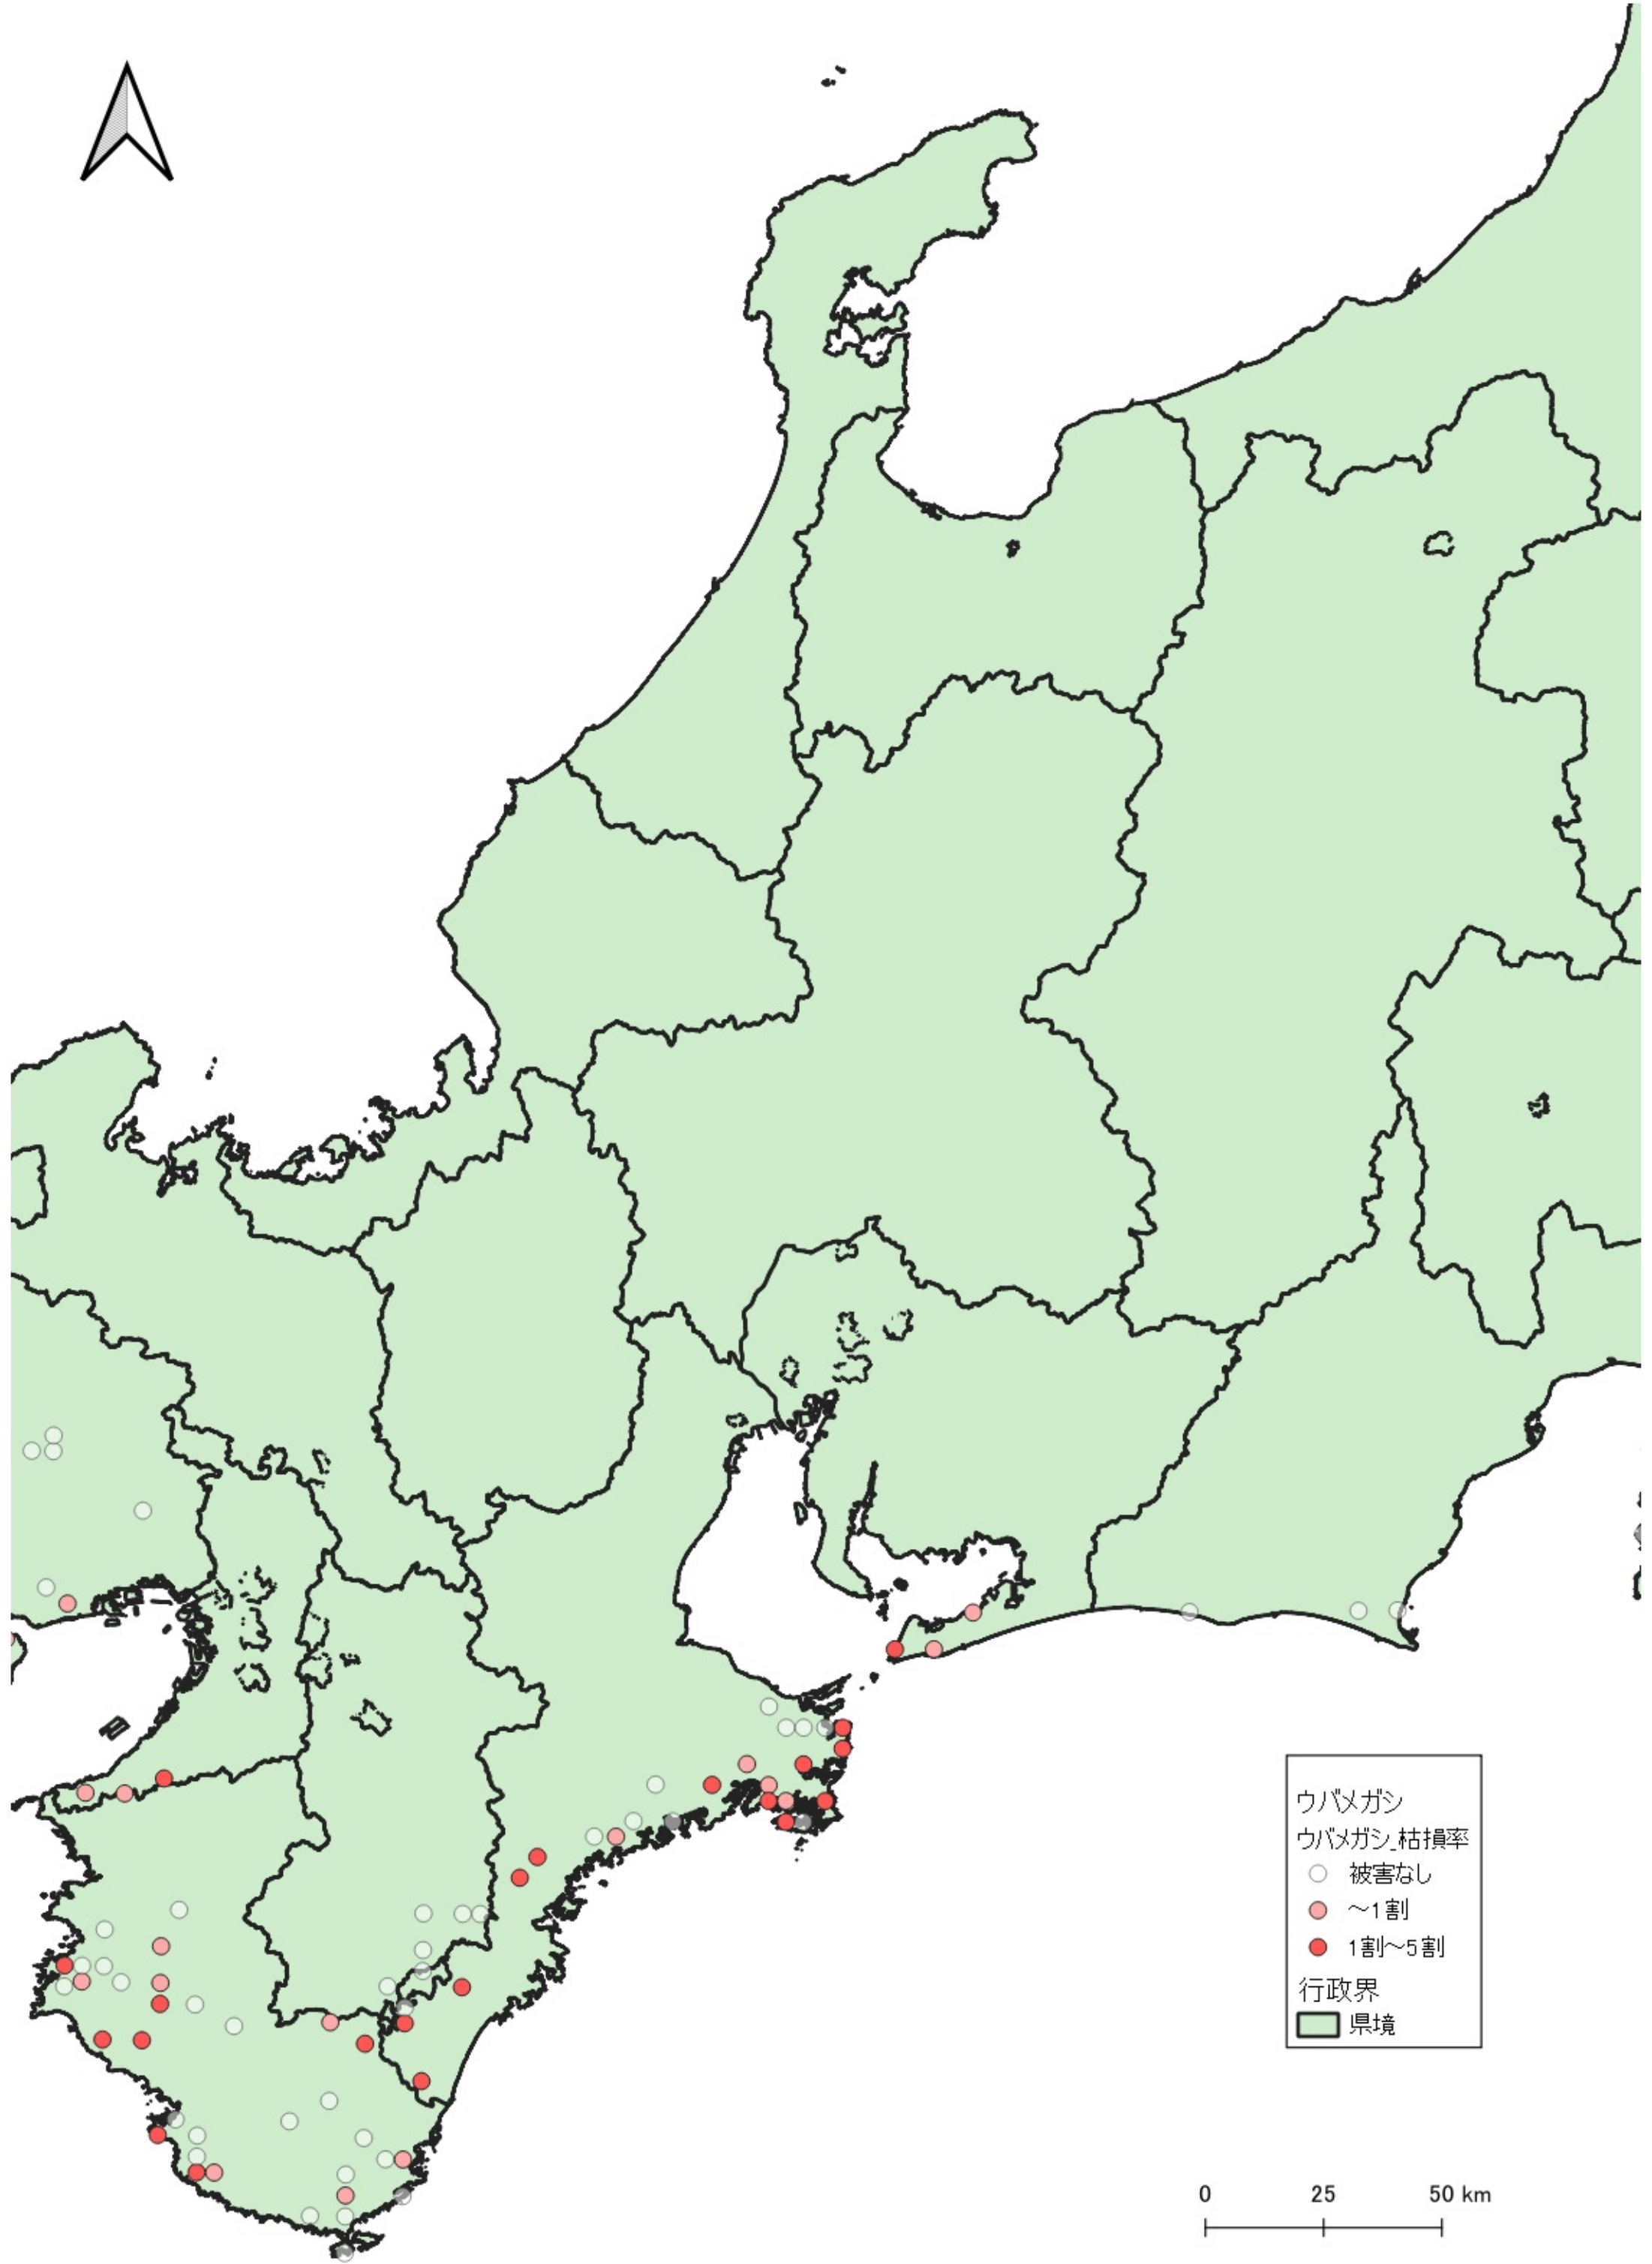

- ウバメガシ
ウバメガシ 枯損率
- 被害なし
 - ~1割
 - 1割~5割
 - 5割~
- 行政界
- 県境

0 100 200 km

行政界
県境

0 75 150 km

D

行政界
県境

0 25 50 km

ウバメガシ
ウバメガシ 枯損率

- 被害なし
- ~1割
- 1割~5割

行政界
■ 県境

0 25 50 km

ウバメガン
ウバメガン 枯損率
○ 被害なし
● ~1割
● 1割~5割
行政界
■ 県境

ウバメガン
ウバメガン_枯損率

- 被害なし
- 1割~5割
- 5割~

行政界

■ 県境