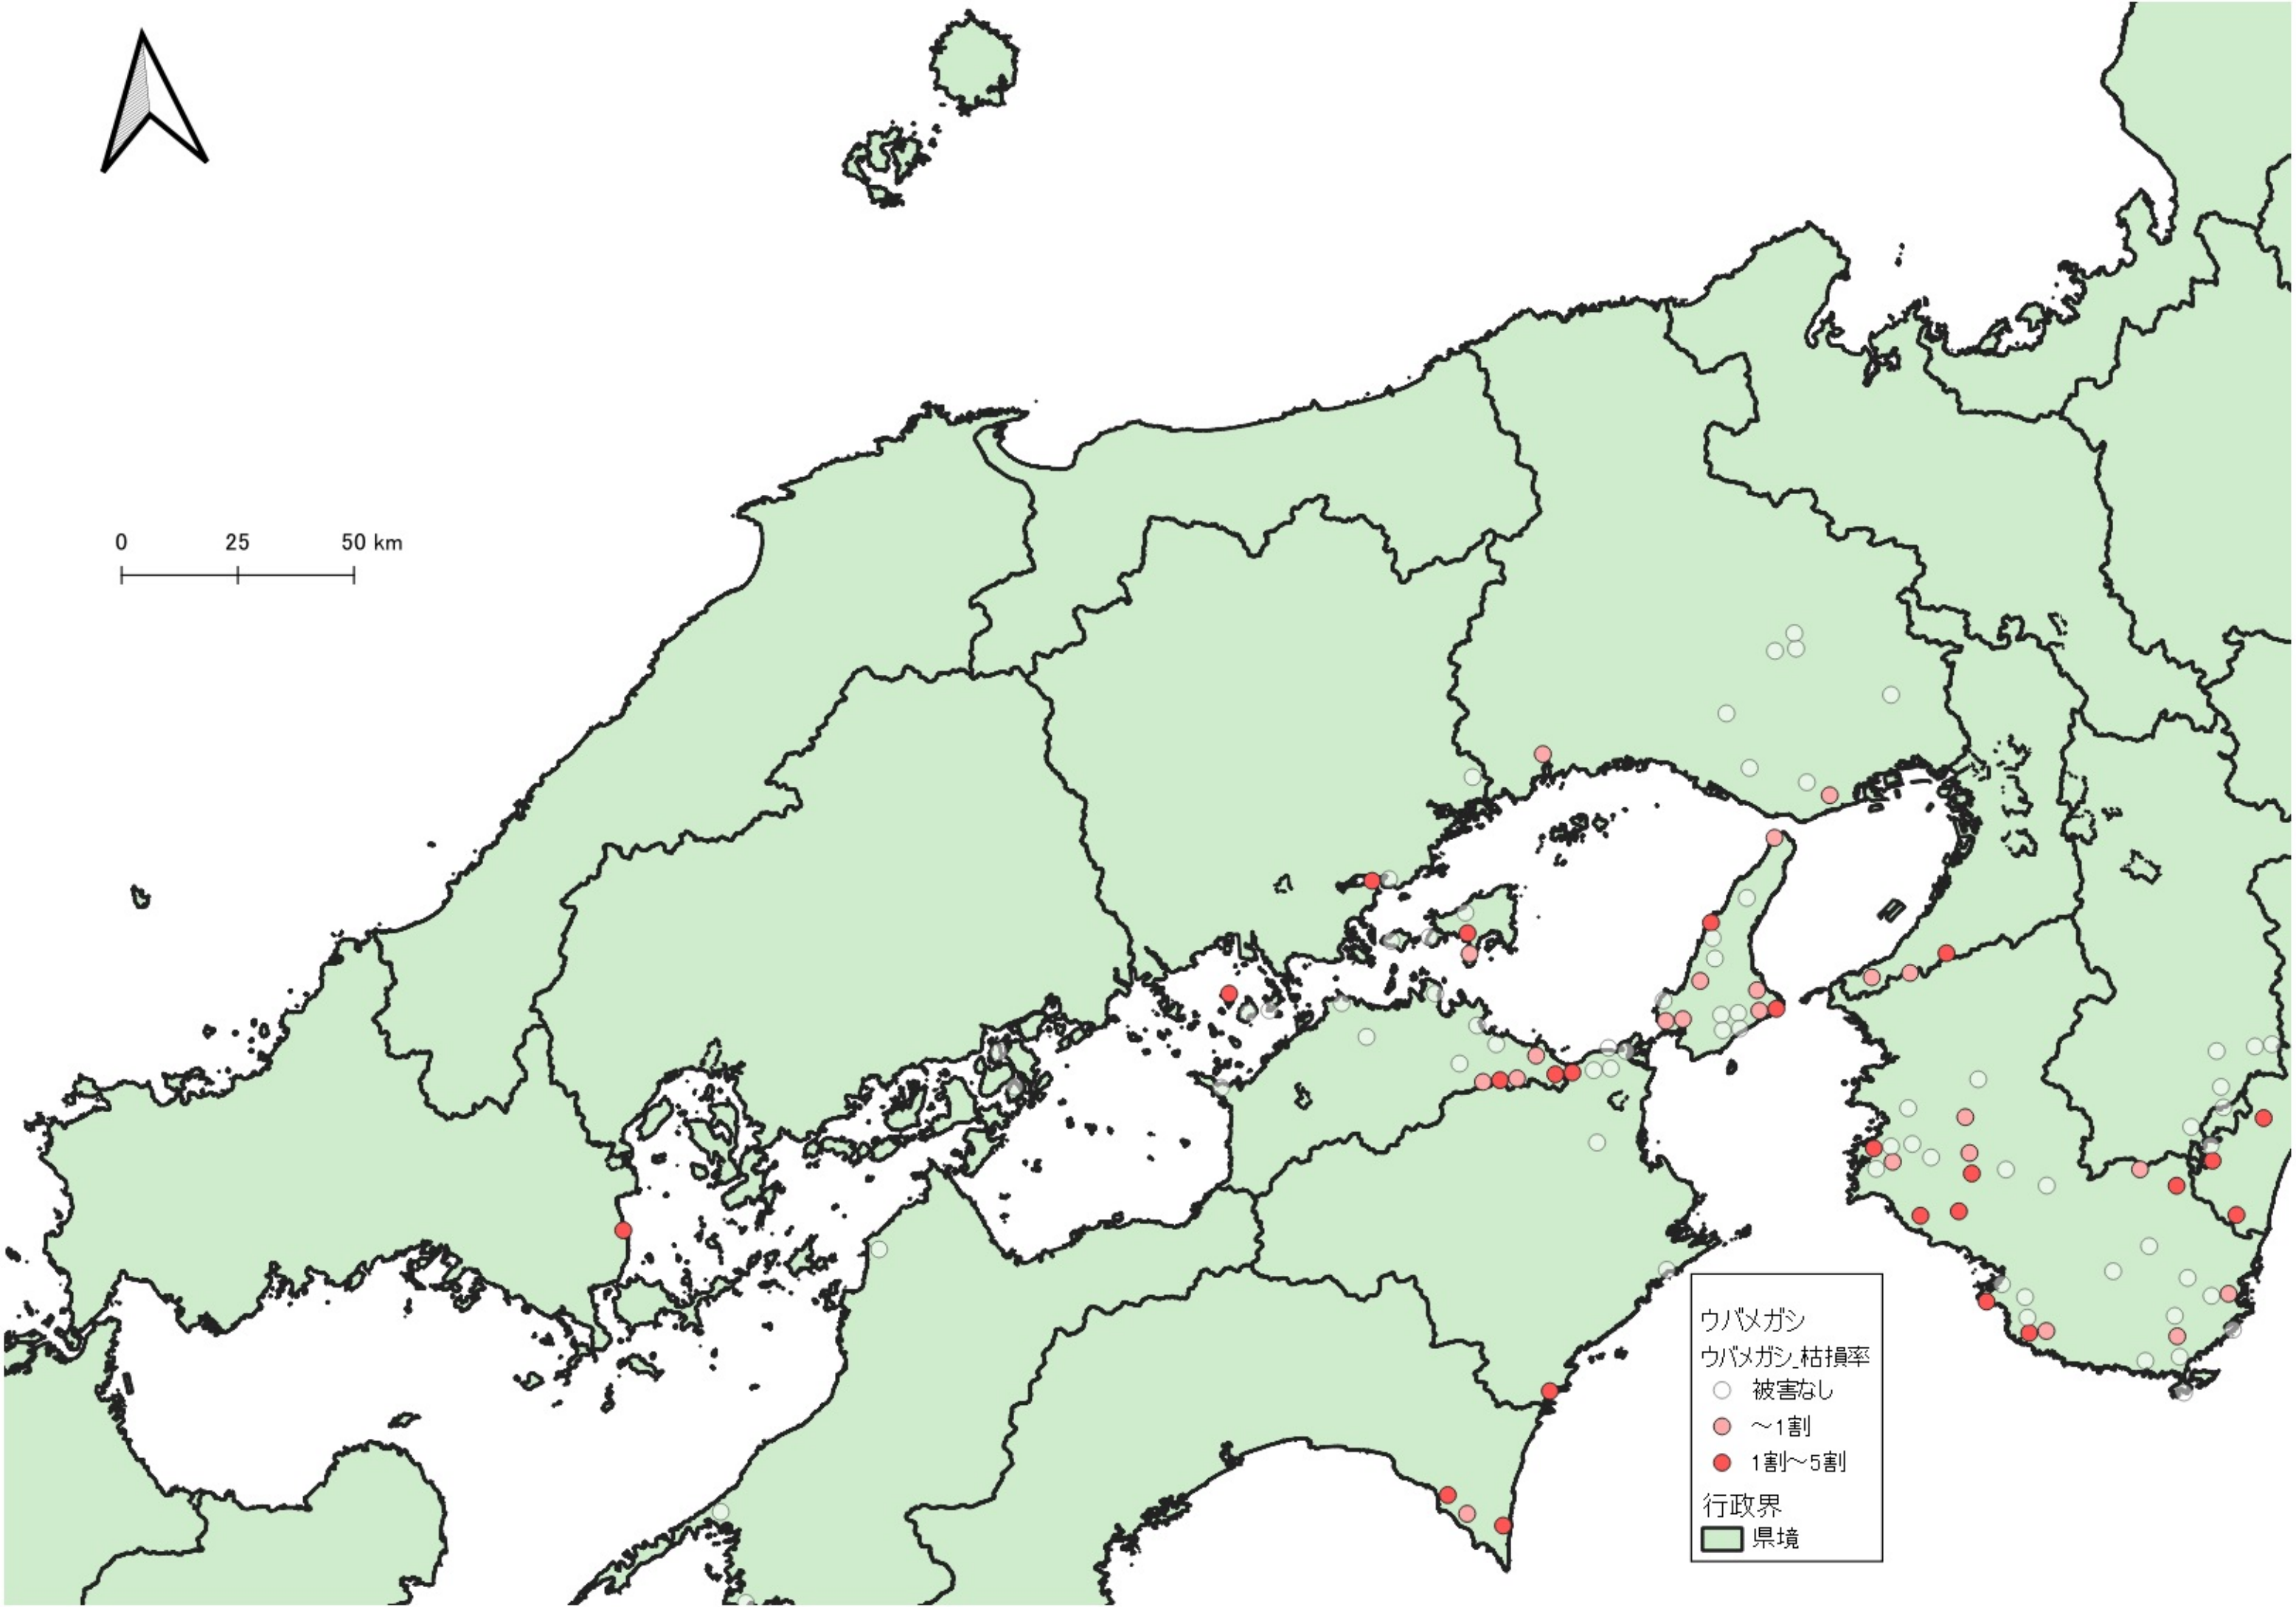

- ウバメガシ
ウバメガシ 枯損率
- 被害なし
 - ~1割
 - 1割~5割
 - 5割~
- 行政界
- 県境

0 100 200 km

行政界
県境

0 75 150 km

D

行政界
県境

0 25 50 km

ウバメガシ
ウバメガシ 枯損率

- 被害なし
- ~1割
- 1割~5割

行政界
■ 県境

0 25 50 km

ウバメガン
ウバメガン 枯損率
○ 被害なし
● ~1割
● 1割~5割
行政界
■ 県境

ウバメガン
ウバメガン_枯損率

- 被害なし
- 1割~5割
- 5割~

行政界

■ 県境