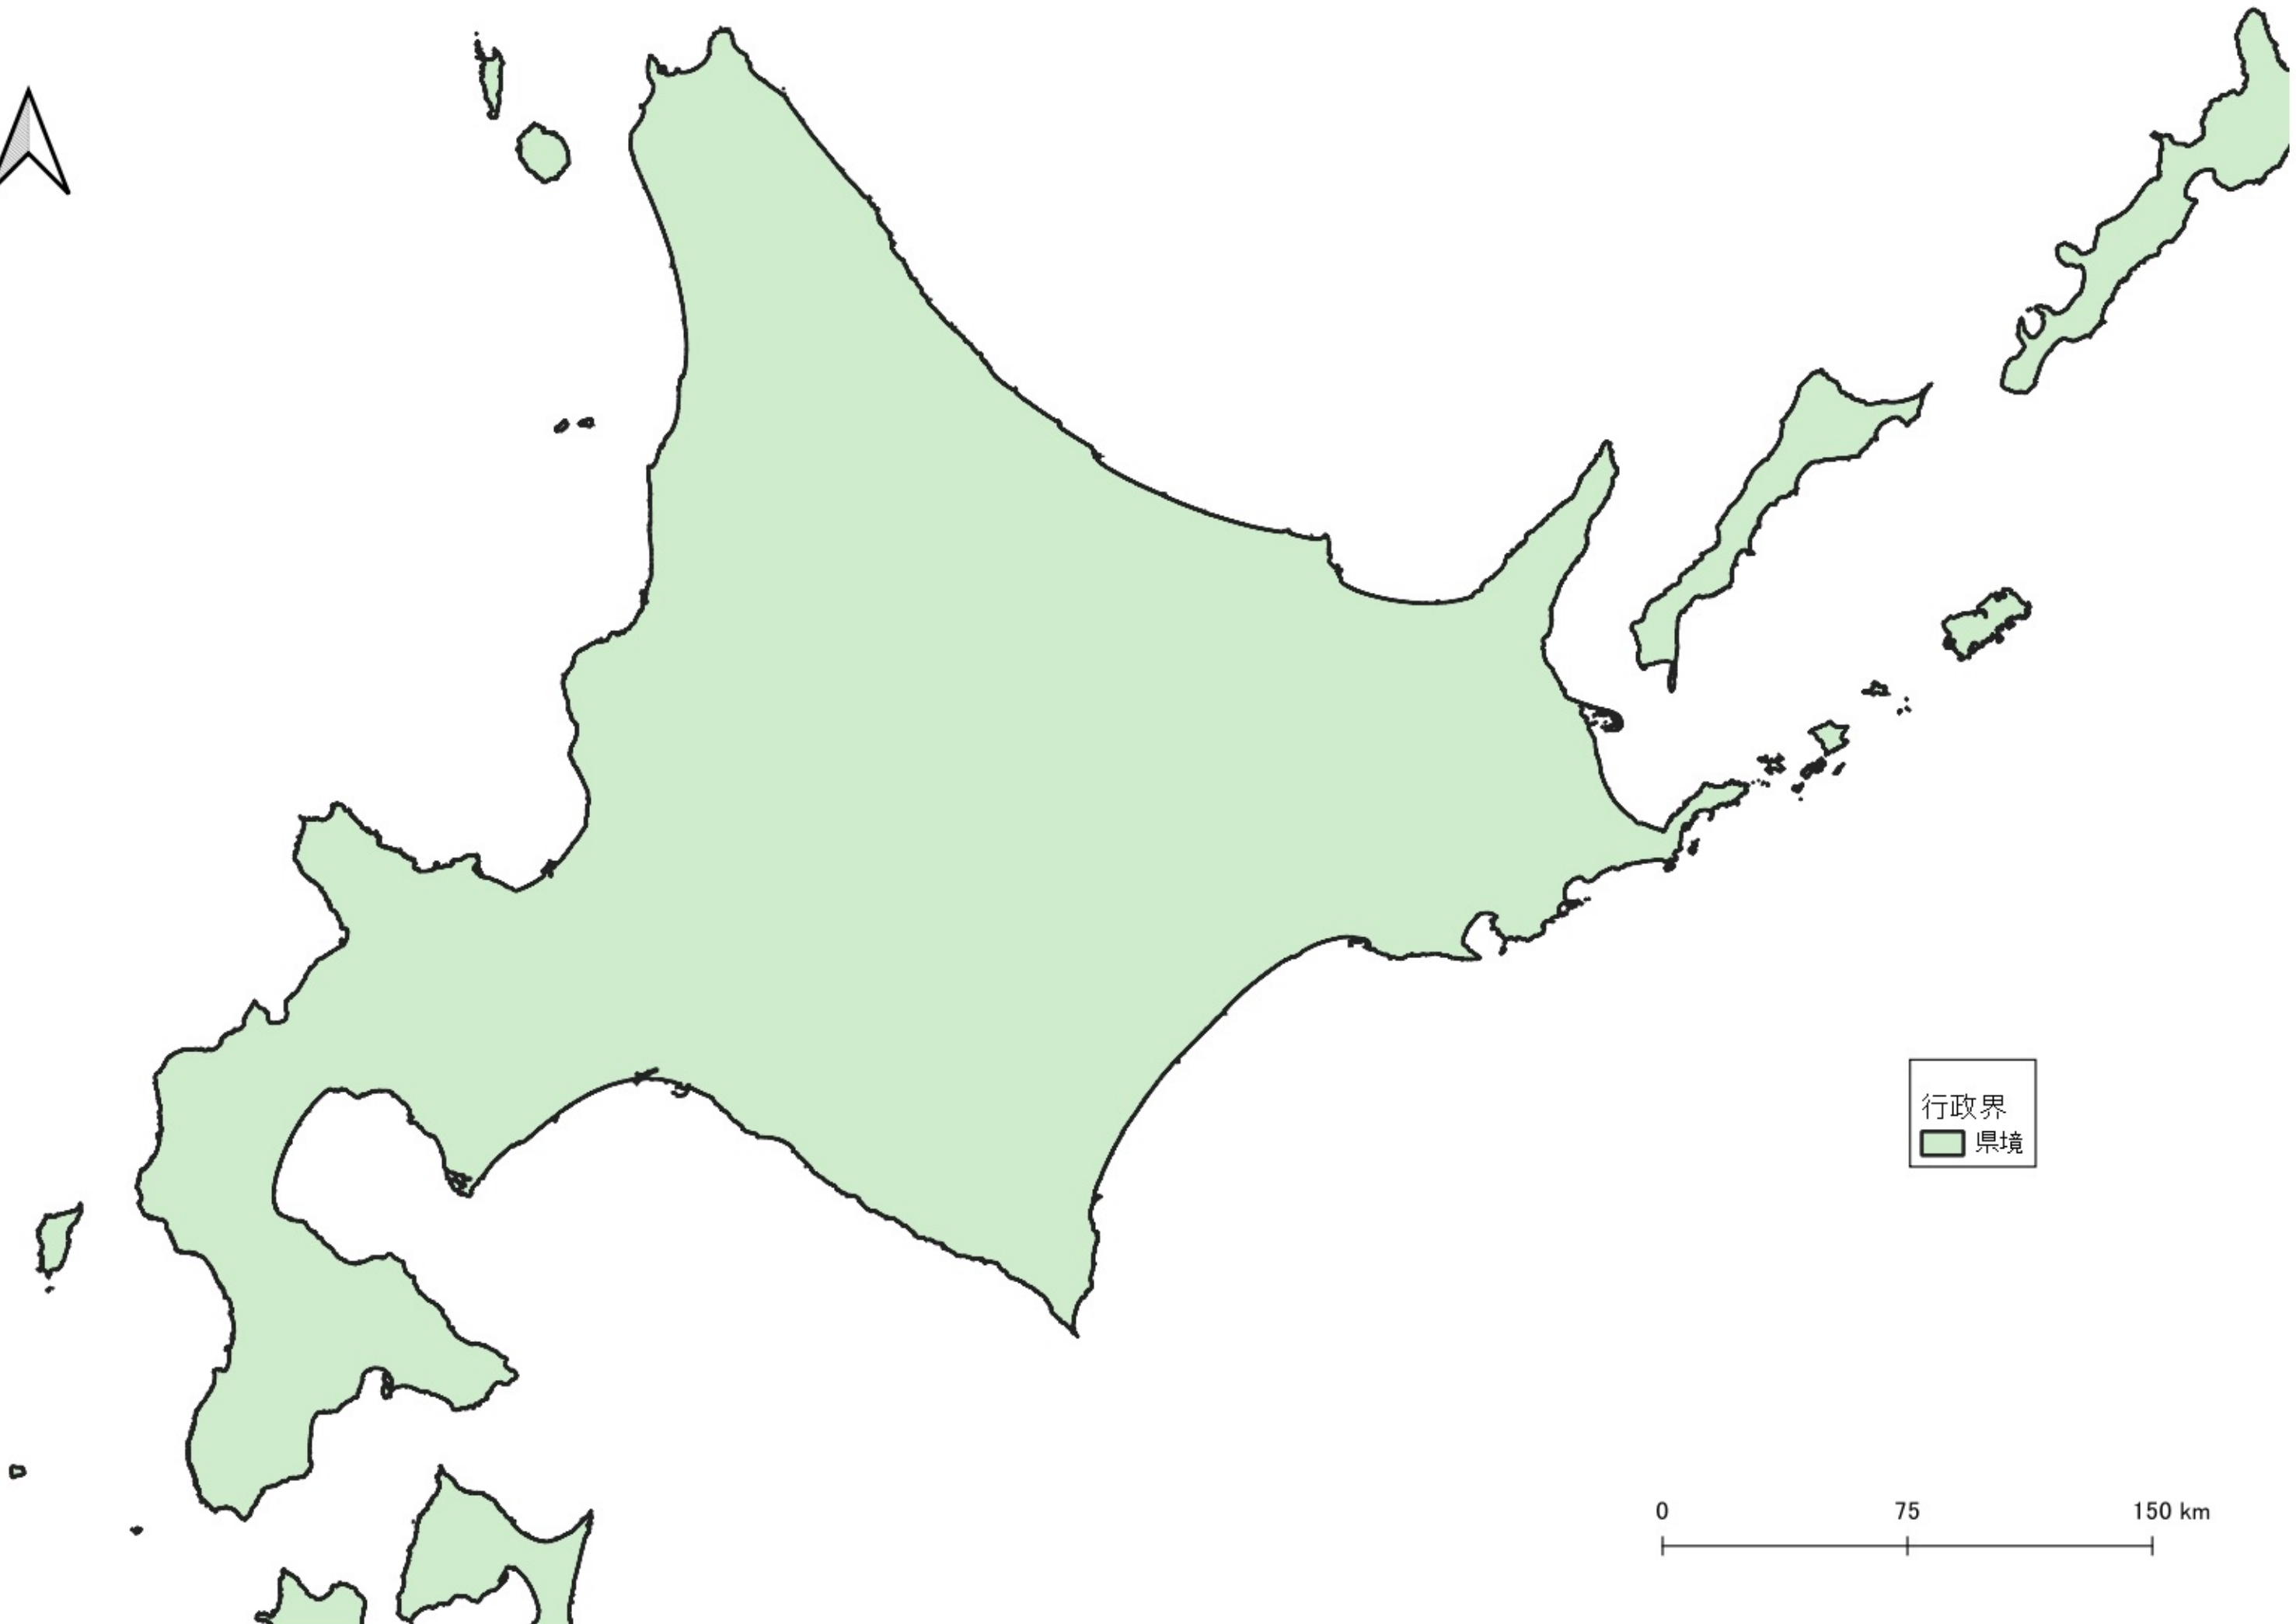

- ウバメガシ
ウバメガシ_胸高直径5cm未満
- 無し
 - ~1割
 - 1割~5割
 - 5割~
- 行政界
■ 県境

0 100 200 km

行政界
県境

D

行政界
県境

0 25 50 km

ウバメガシ
ウバメガシ_胸高直径5cm未満

- 無し
- (light red) ~1割
- (red) 1割~5割
- (dark red) 5割~

行政界
■ 県境

ウバメガシ
ウバメガシ_胸高直径5cm未満

- 無し
- ~1割
- 1割~5割
- 5割~

行政界
■ 県境

ウバメガン
ウバメガン_胸高直径5cm未満

- 無し
- ~1割
- 1割~5割
- 5割~

行政界
■ 県境