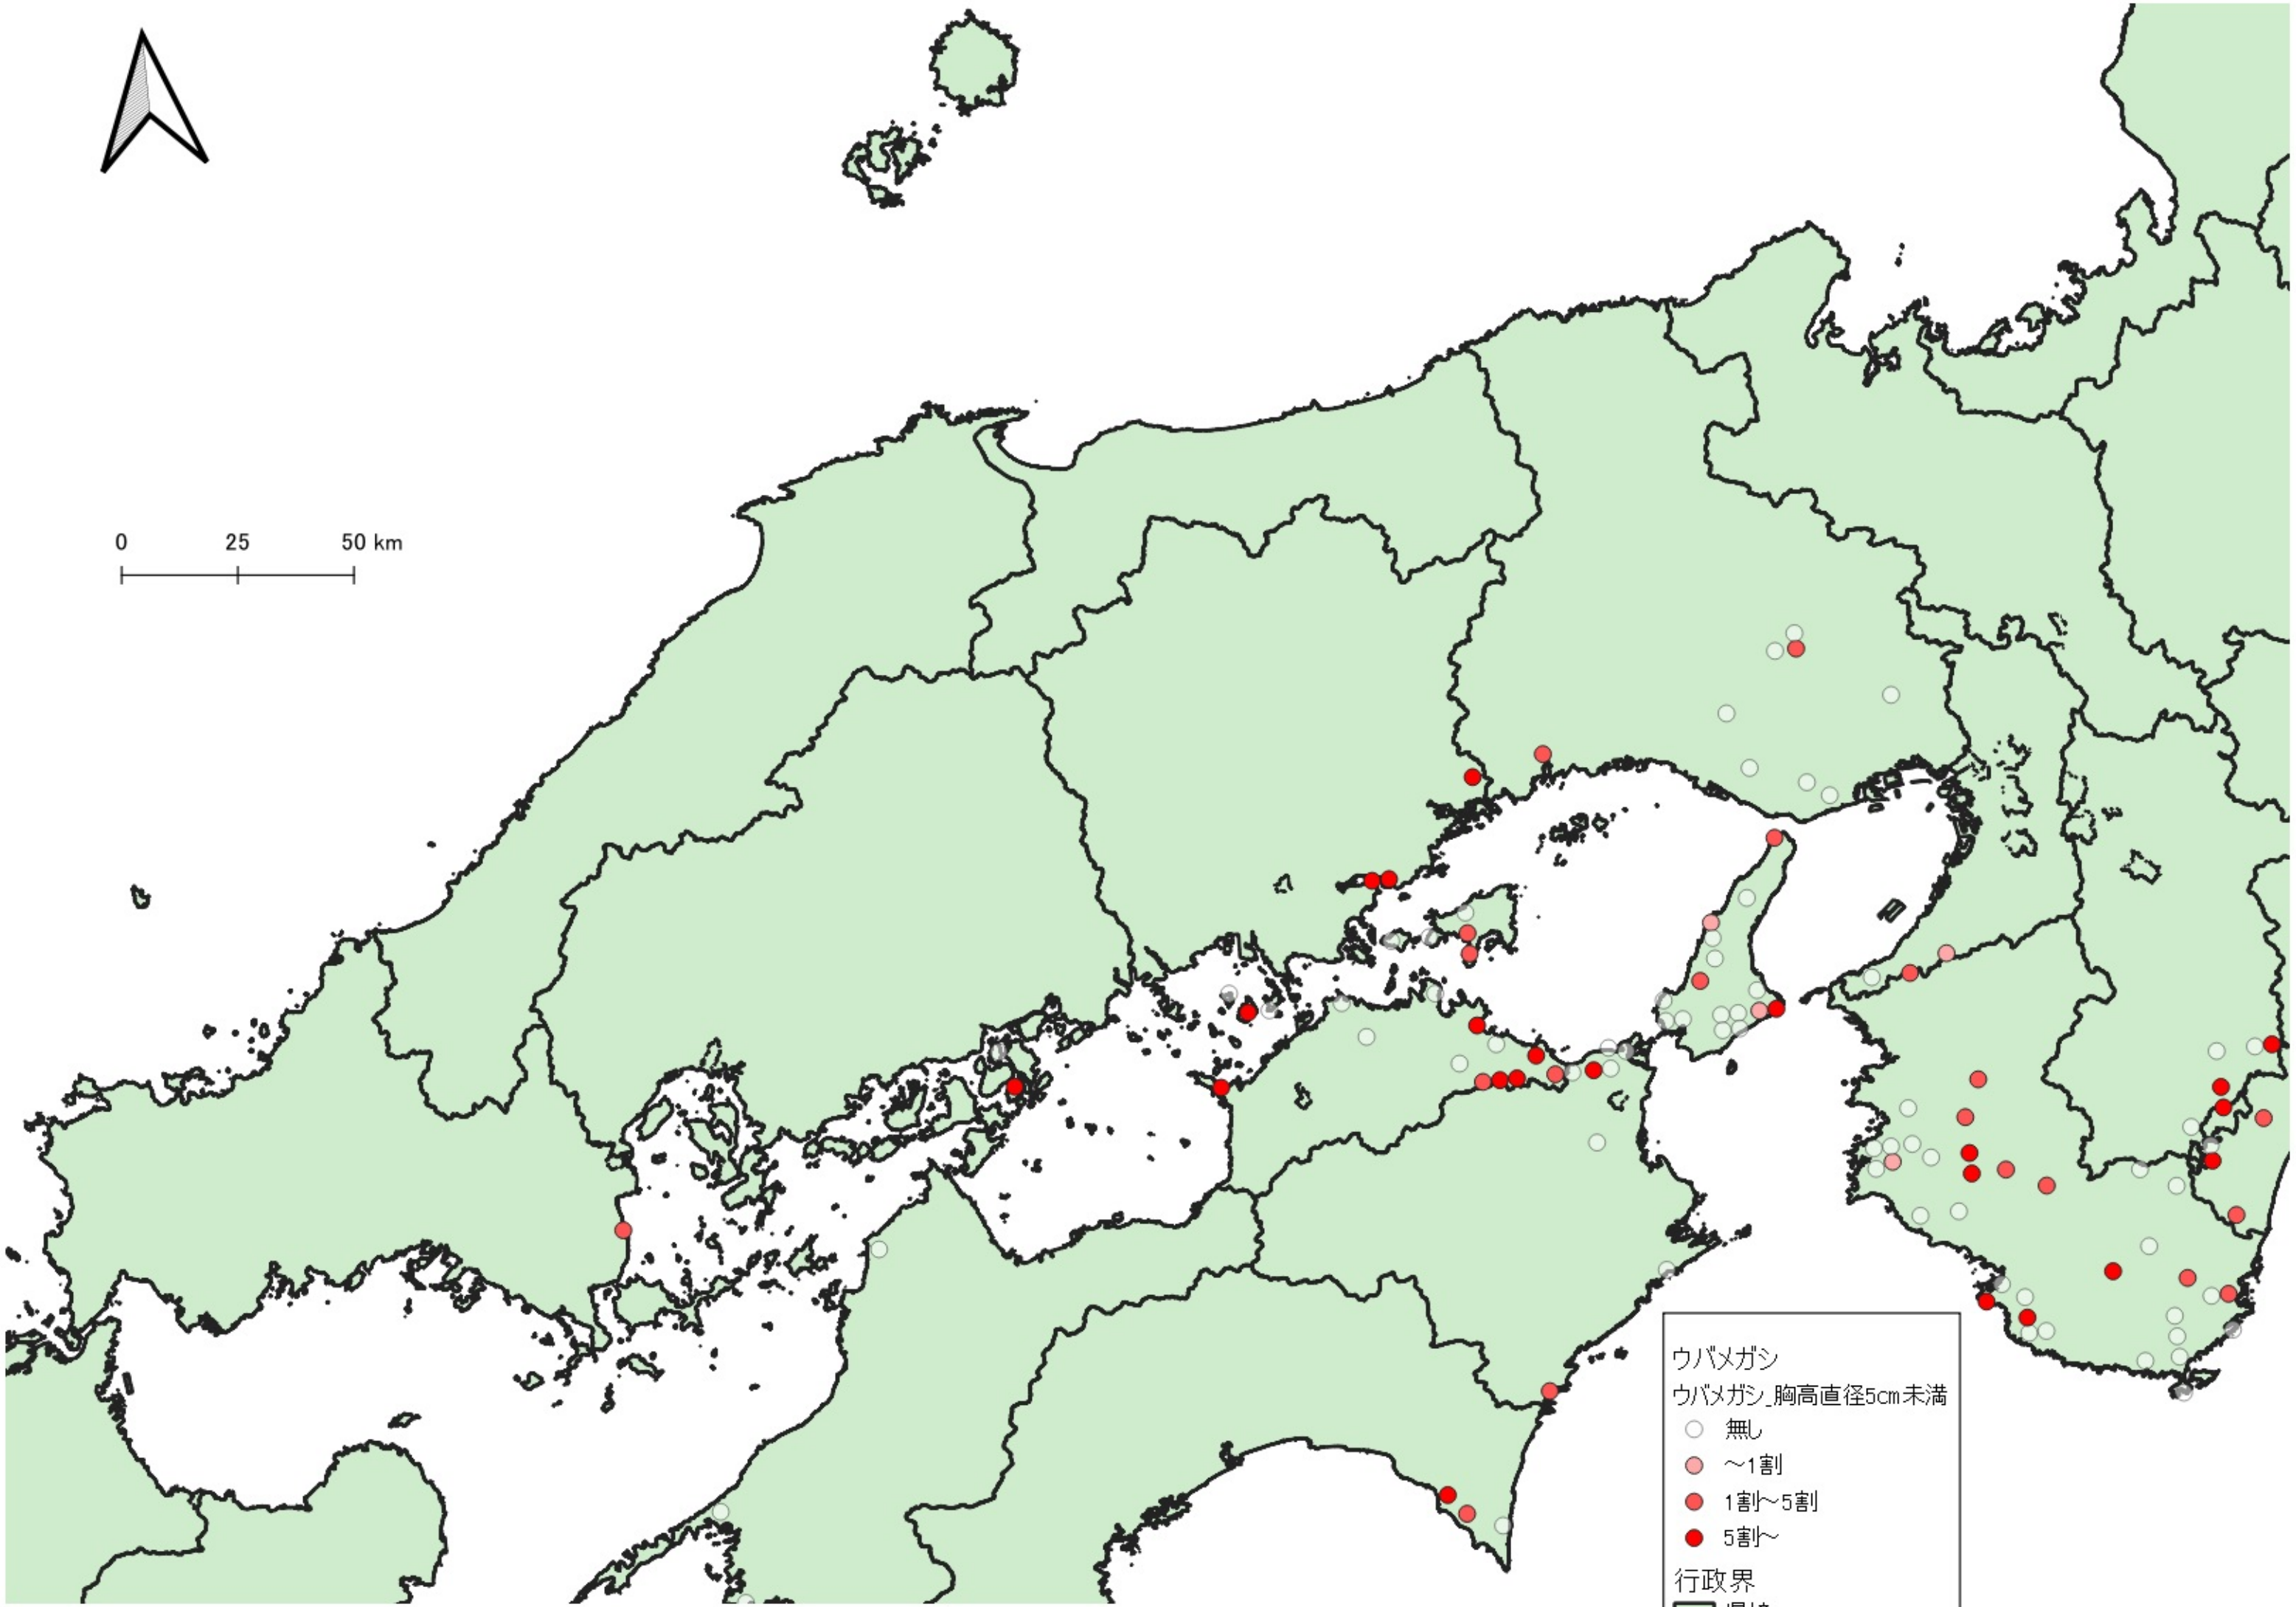

- ウバメガシ
ウバメガシ_胸高直径5cm未満
- 無し
 - ~1割
 - 1割~5割
 - 5割~
- 行政界
■ 県境

0 100 200 km

行政界
県境

D

行政界
県境

0 25 50 km

ウバメガシ
ウバメガシ_胸高直径5cm未満

- 無し
- (light red) ~1割
- (red) 1割~5割
- (dark red) 5割~

行政界
■ 県境

ウバメガシ
ウバメガシ_胸高直径5cm未満

- 無し
- ~1割
- 1割~5割
- 5割~

行政界
■ 県境

ウバメガン
ウバメガン_胸高直径5cm未満

- 無し
- ~1割
- 1割~5割
- 5割~

行政界
■ 県境