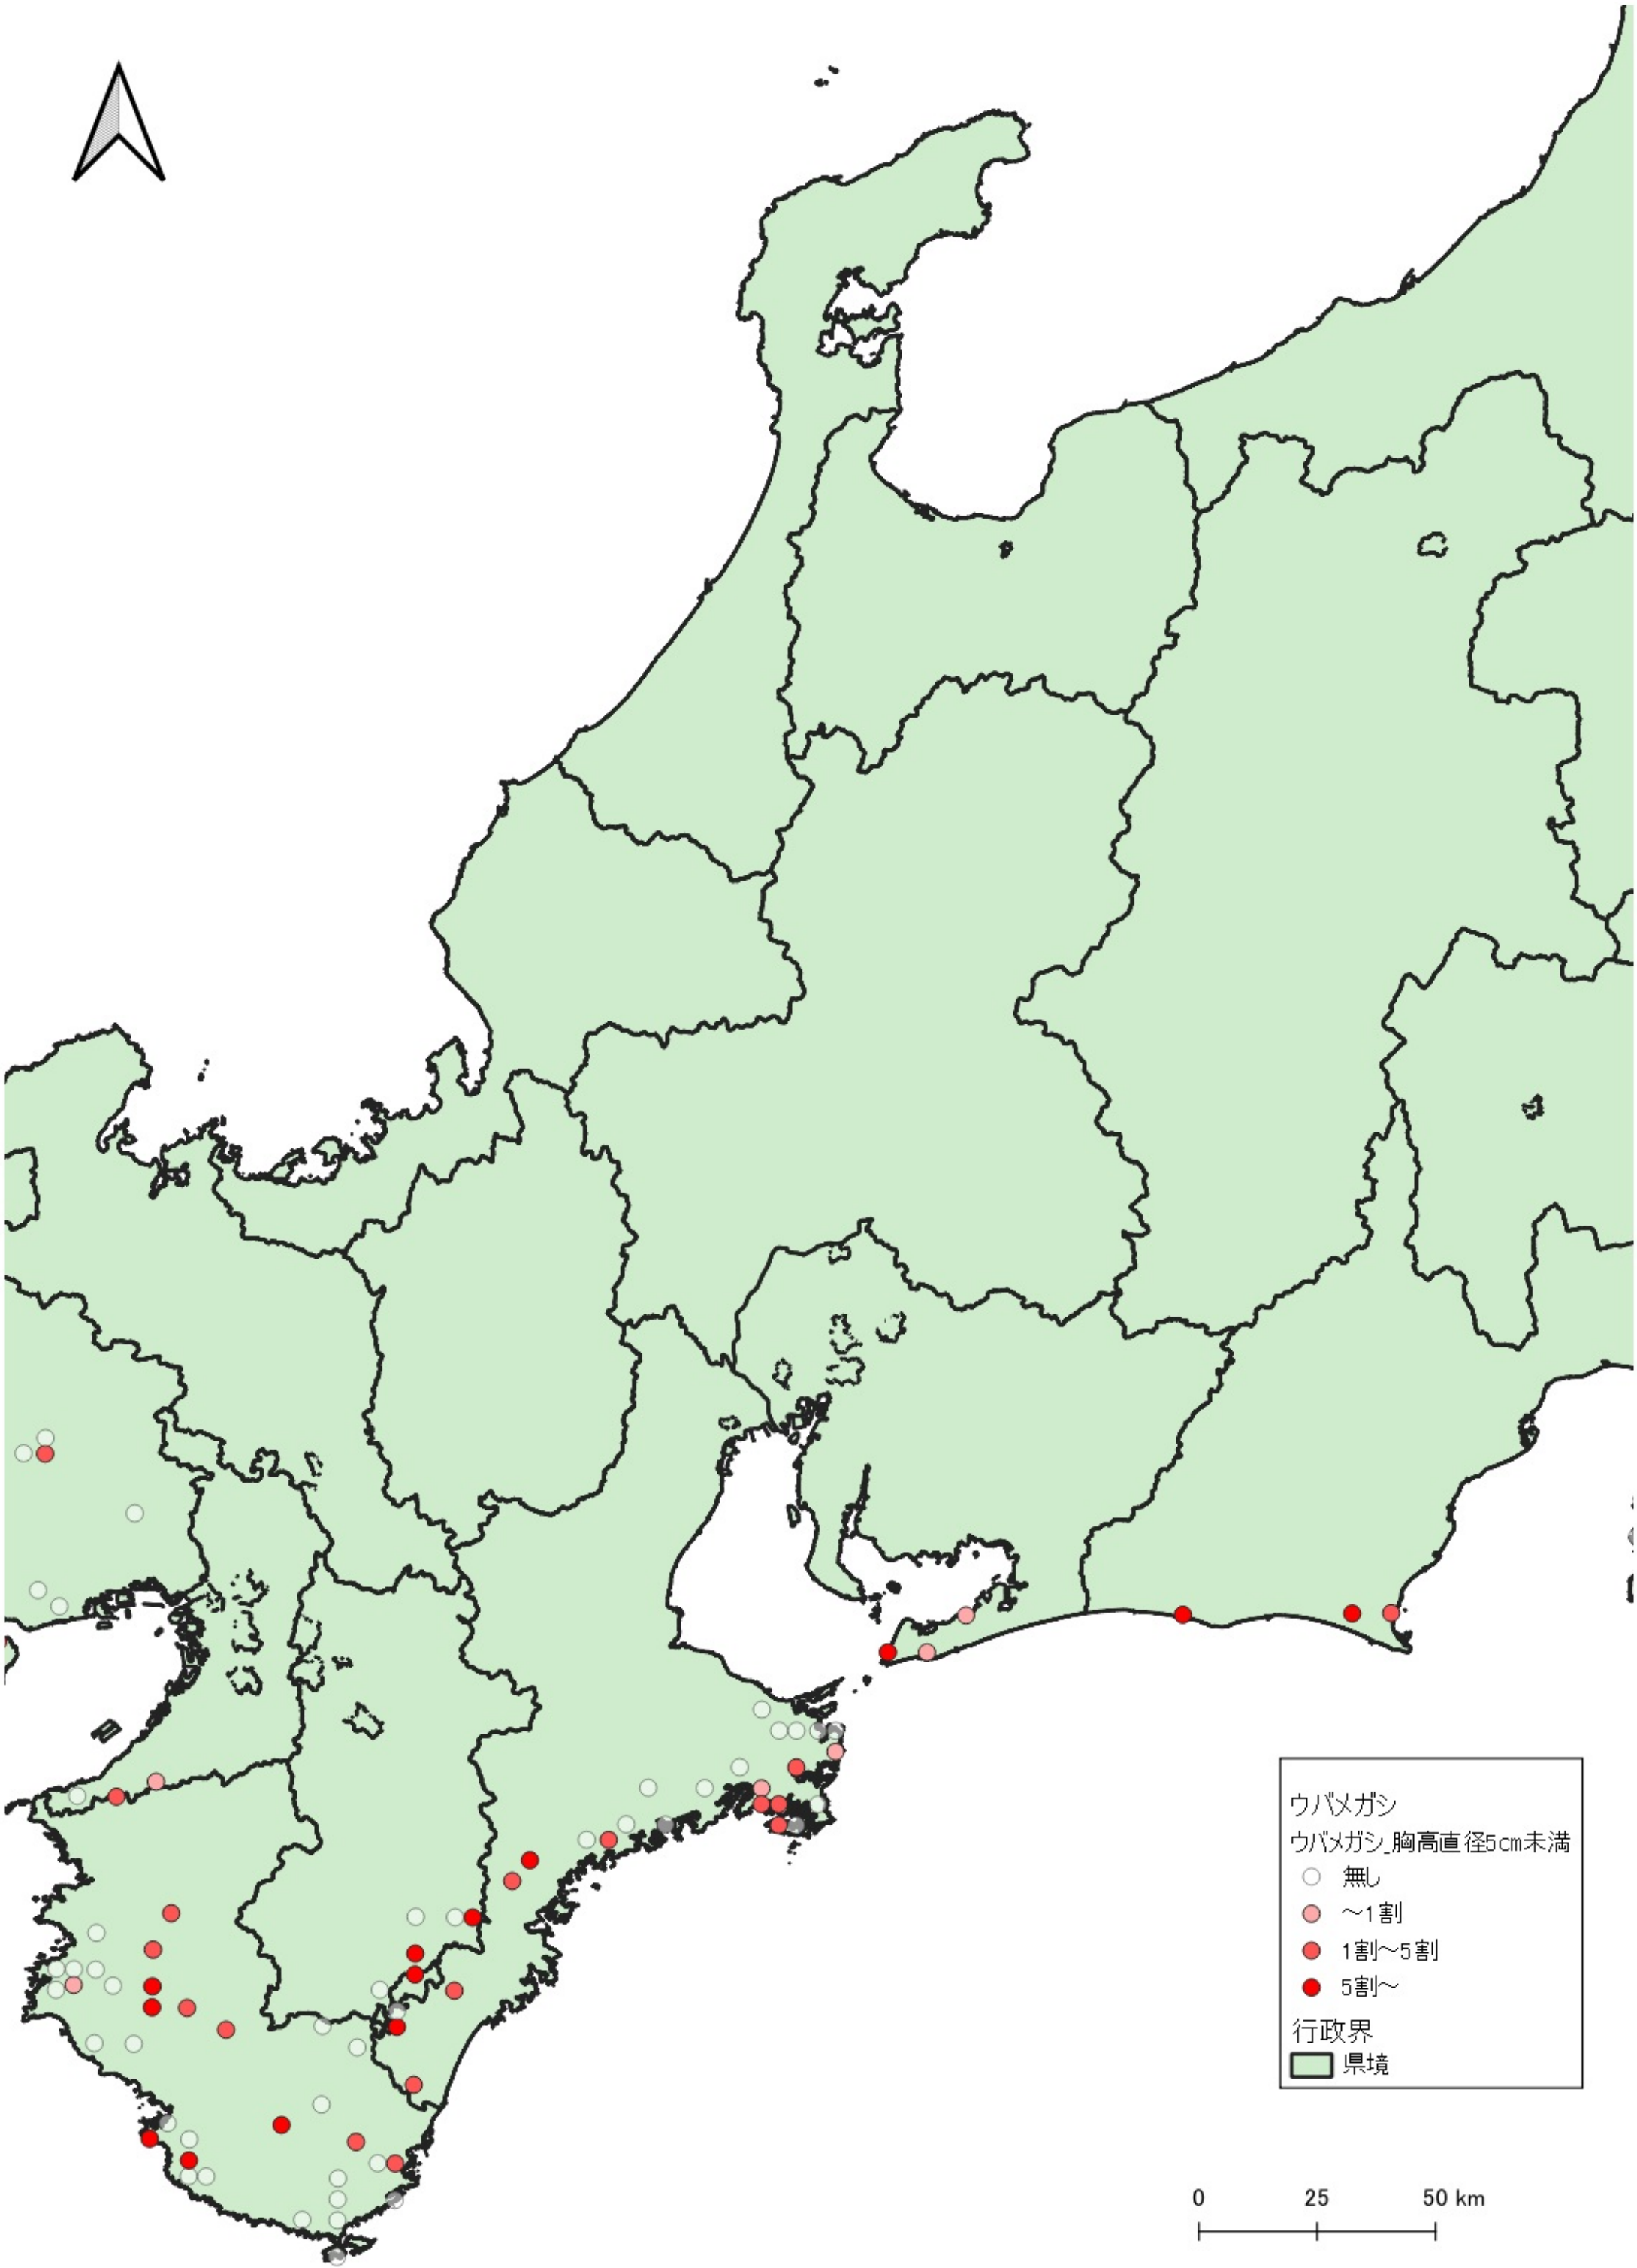

- ウバメガシ
ウバメガシ_胸高直径5cm未満
- 無し
 - ~1割
 - 1割~5割
 - 5割~
- 行政界
■ 県境

0 100 200 km

行政界
県境

D

行政界
県境

0 25 50 km

ウバメガシ
ウバメガシ_胸高直径5cm未満

- 無し
- (light red) ~1割
- (red) 1割~5割
- (dark red) 5割~

行政界
■ 県境

ウバメガシ
ウバメガシ_胸高直径5cm未満

- 無し
- ~1割
- 1割~5割
- 5割~

行政界
■ 県境

ウバメガン
ウバメガン_胸高直径5cm未満

- 無し
- ~1割
- 1割~5割
- 5割~

行政界
■ 県境