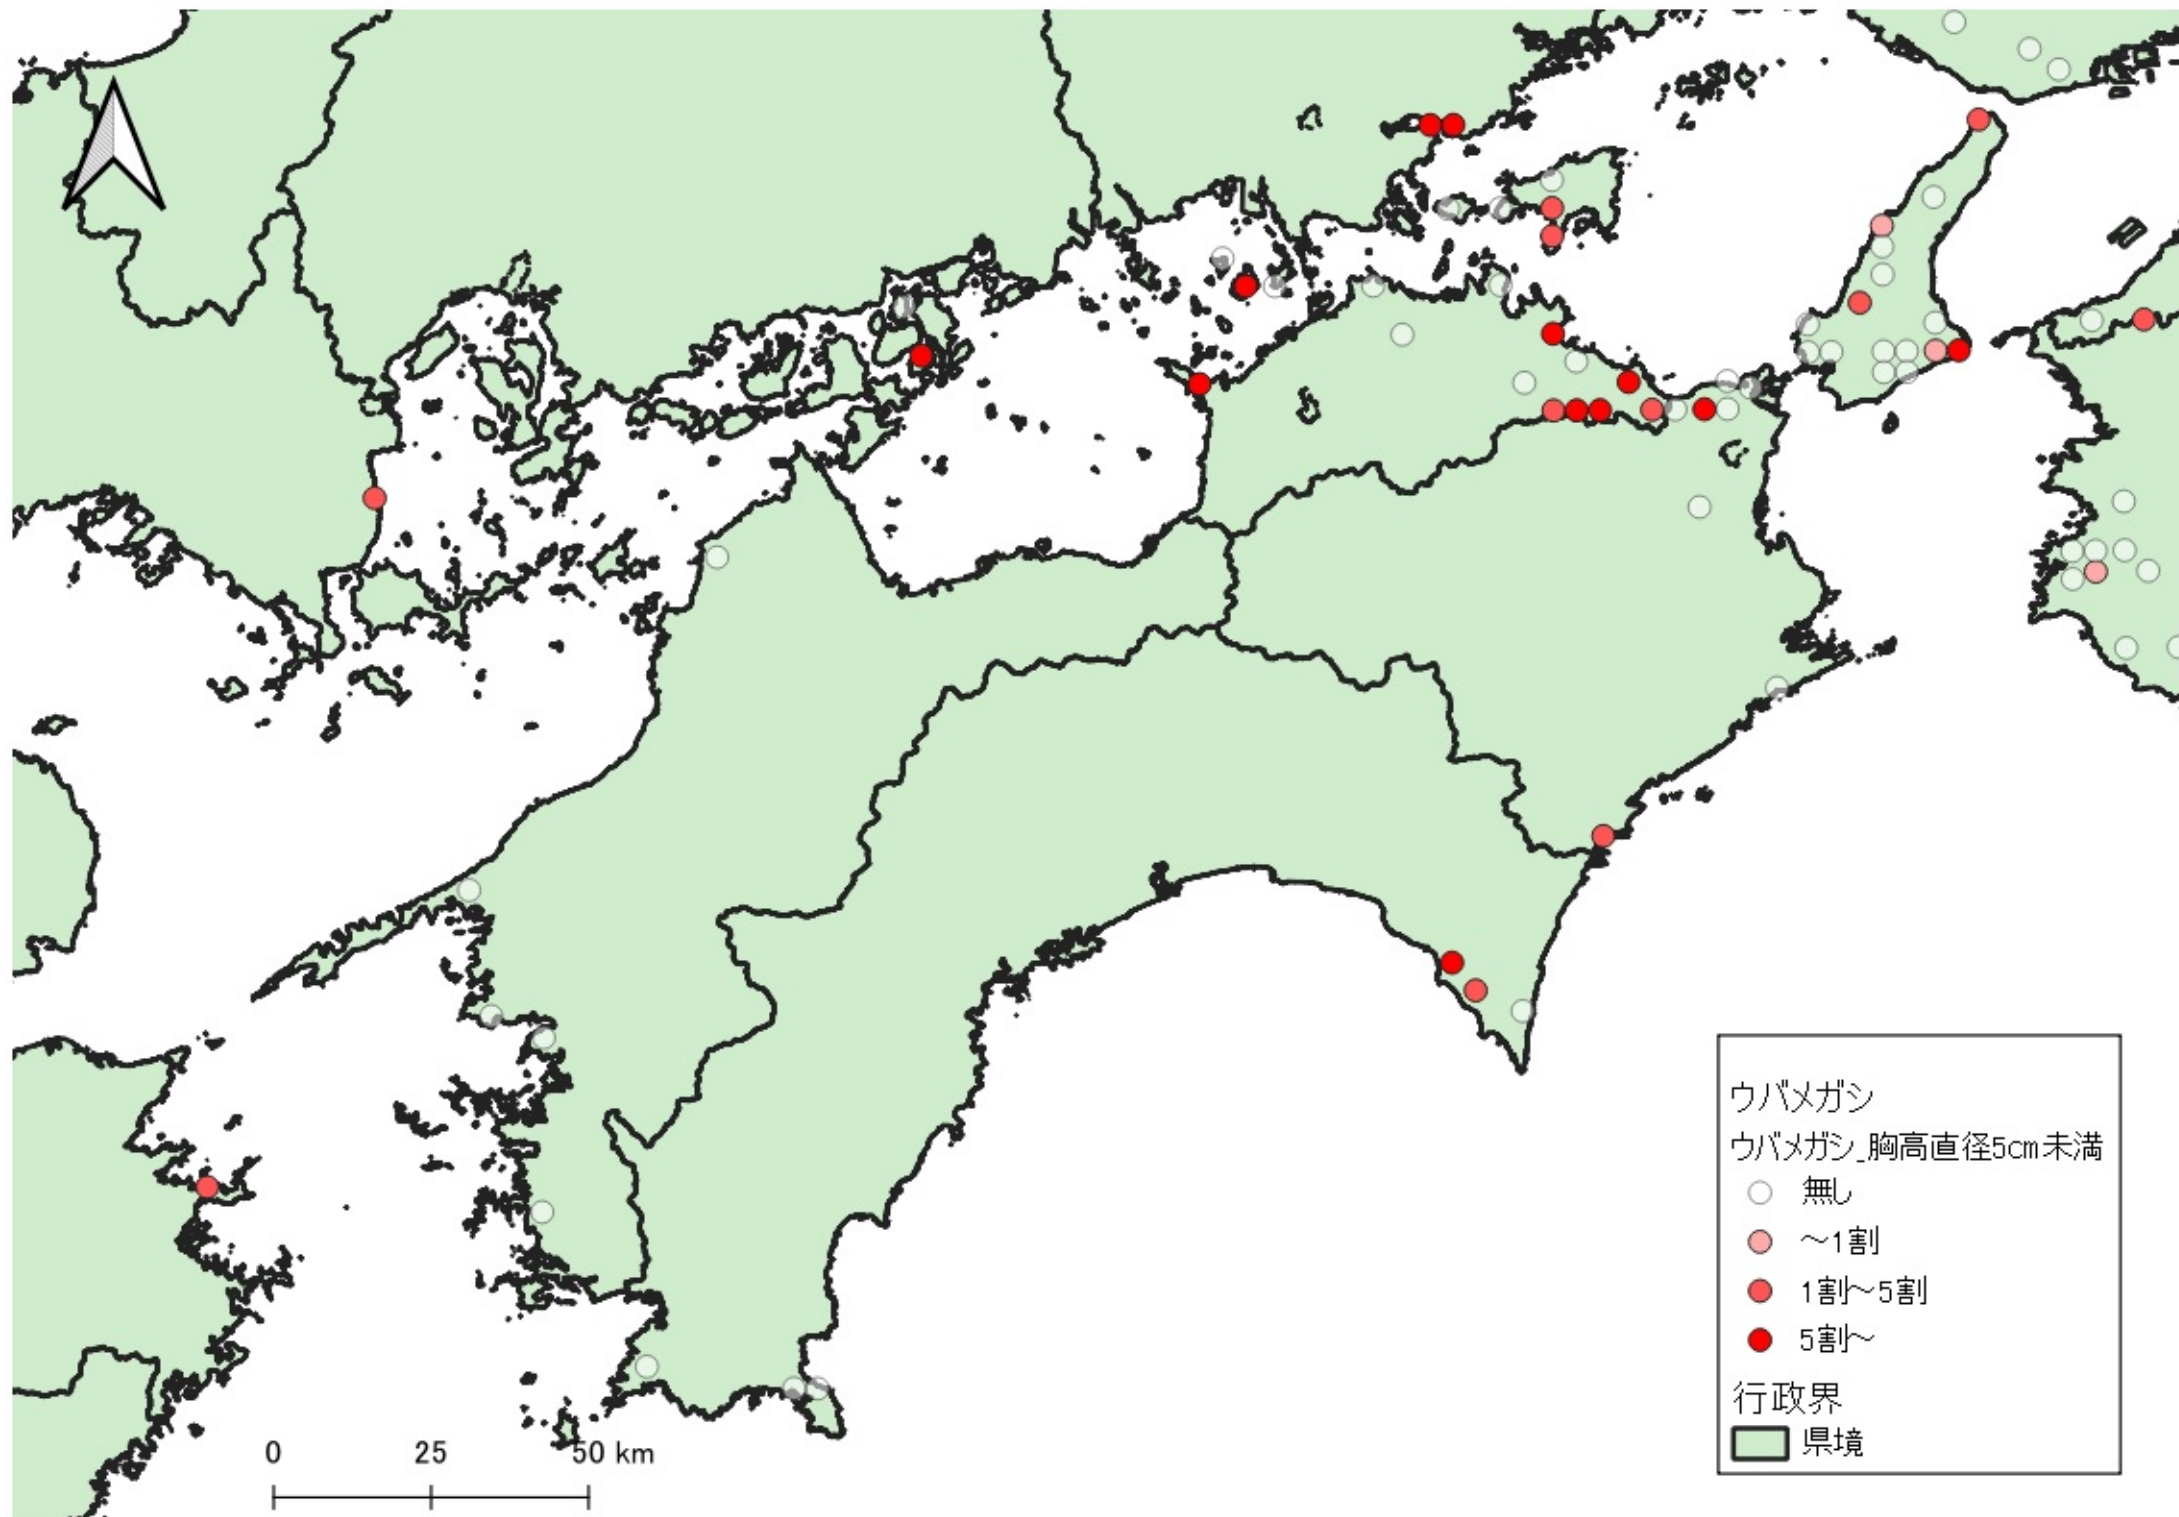

- ウバメガシ
ウバメガシ_胸高直径5cm未満
- 無し
 - ~1割
 - 1割~5割
 - 5割~
- 行政界
■ 県境

0 100 200 km

行政界
県境

D

行政界
県境

0 25 50 km

ウバメガシ
ウバメガシ_胸高直径5cm未満

- 無し
- (light red) ~1割
- (red) 1割~5割
- (dark red) 5割~

行政界
■ 県境

ウバメガシ
ウバメガシ_胸高直径5cm未満

- 無し
- ~1割
- 1割~5割
- 5割~

行政界
■ 県境

ウバメガン
ウバメガン_胸高直径5cm未満

- 無し
- ~1割
- 1割~5割
- 5割~

行政界
■ 県境