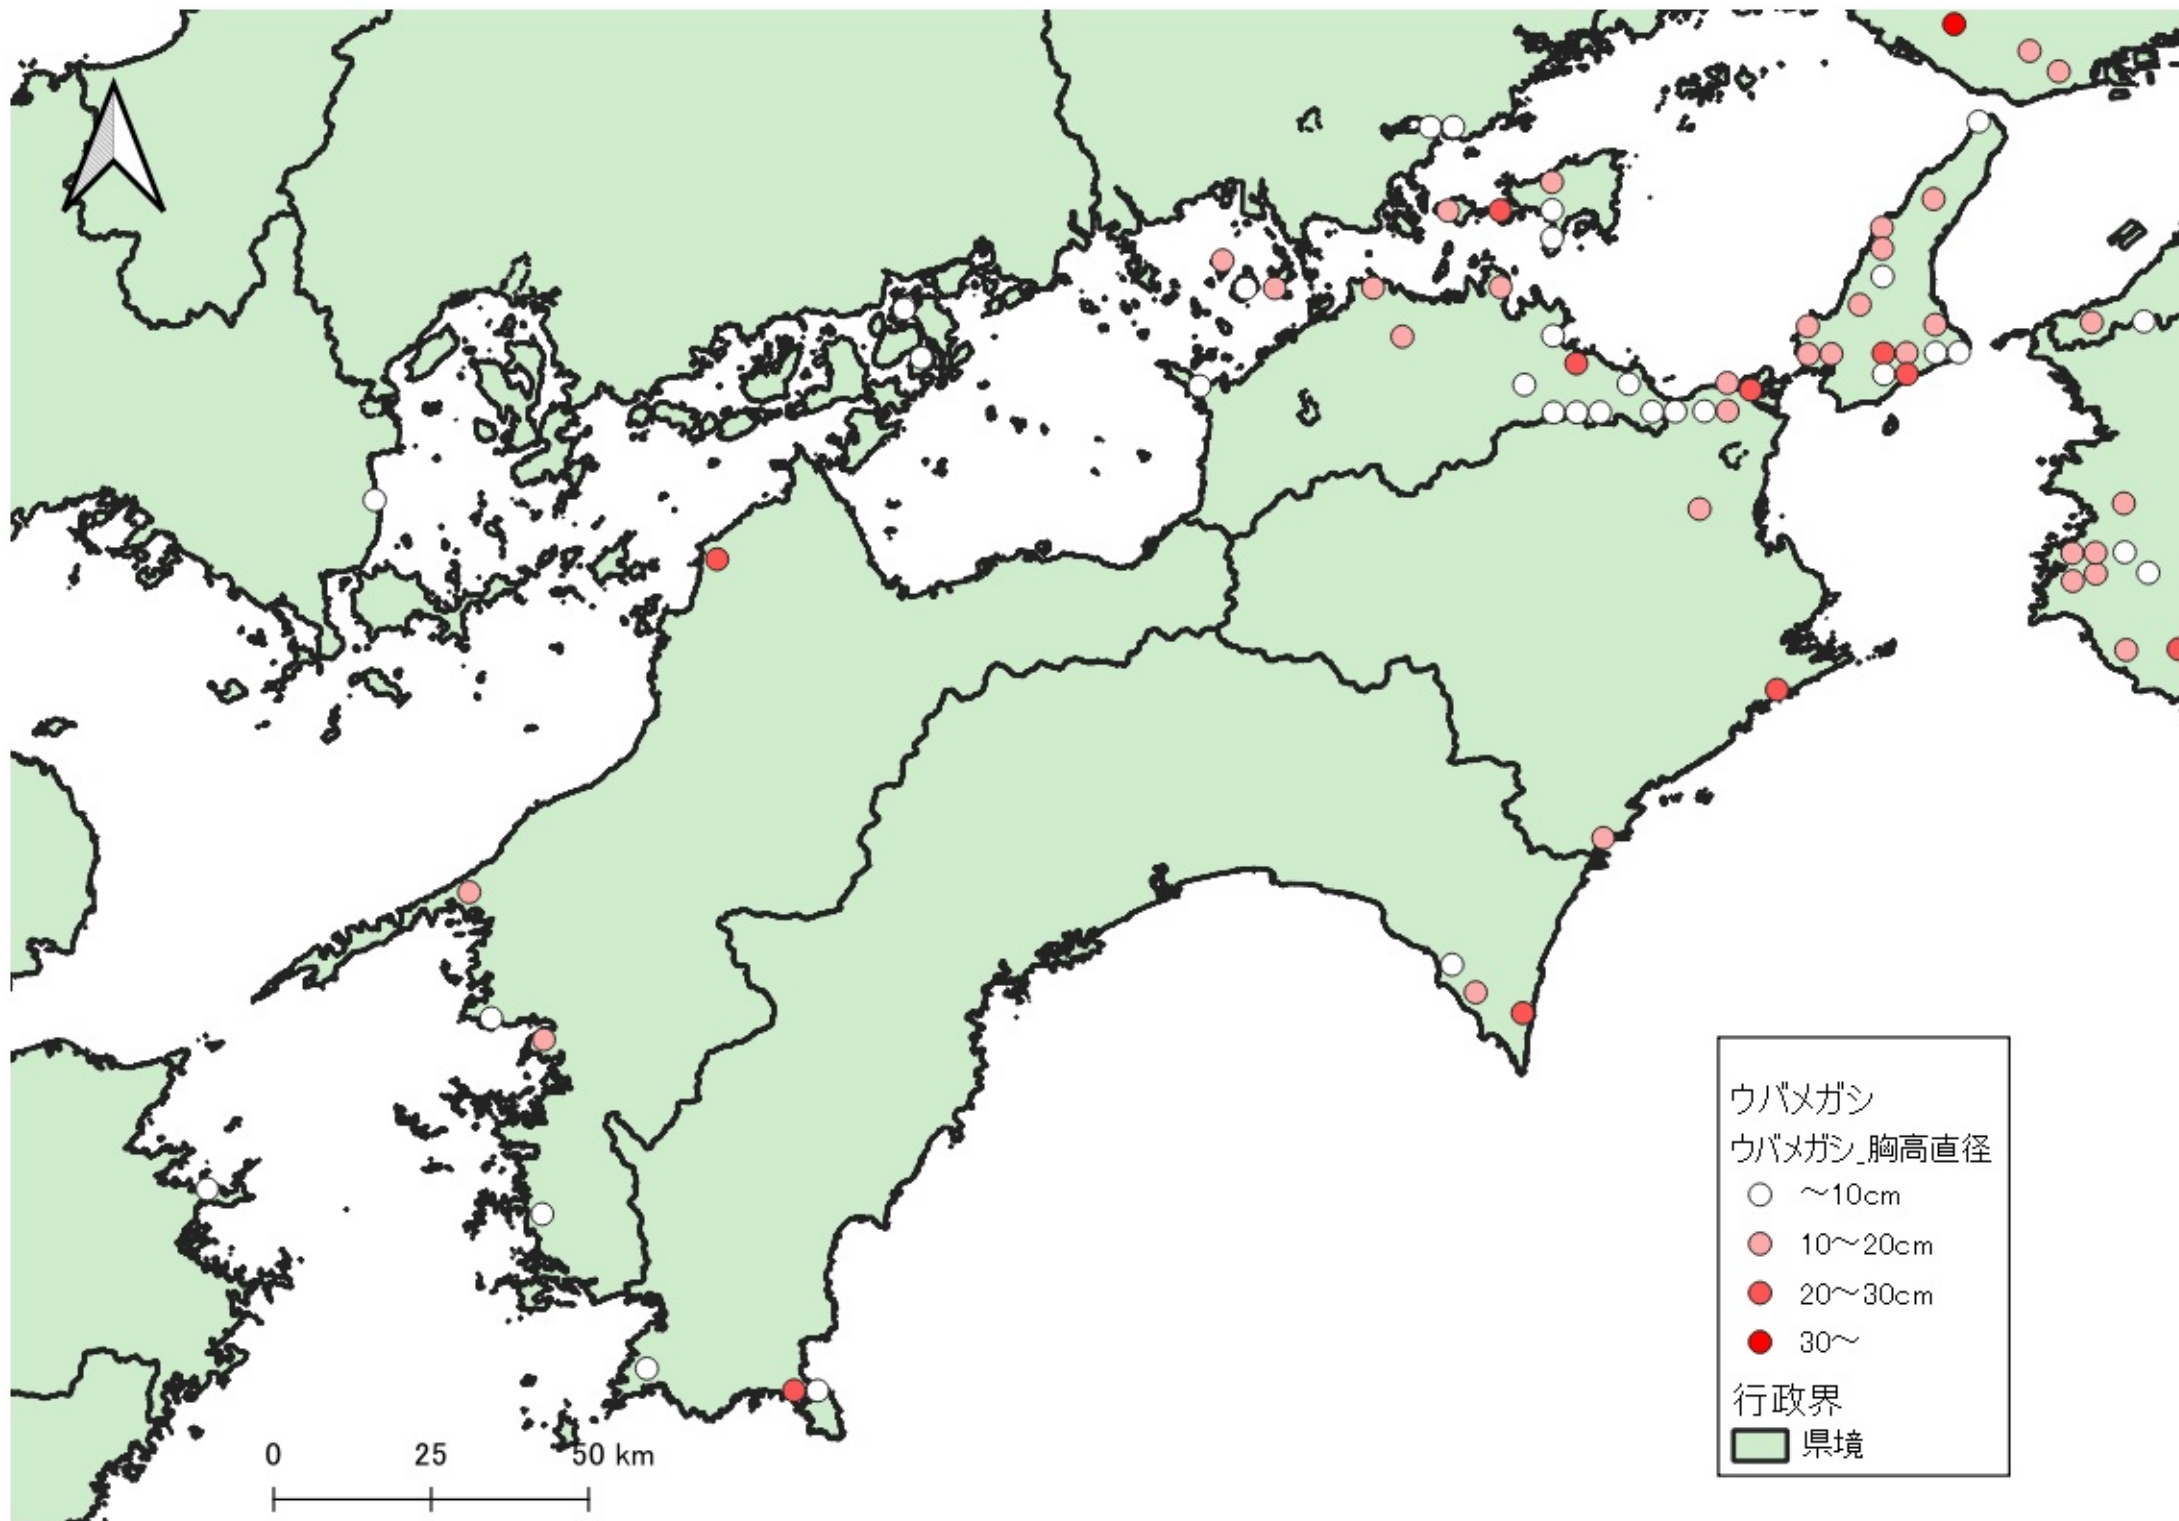

ウバメガシ
ウバメガシ_胸高直径
○ ~10cm
● 10~20cm
● 20~30cm
● 30~
行政界
■ 県境

0 100 200 km
|-----|-----|

D

行政界
県境

0 25 50 km

ウバメガシ
ウバメガシ_胸高直径
○ ~10cm
● 10~20cm
● 20~30cm
行政界
■ 県境

0 25 50 km

ウバメガシ
ウバメガシ 胸高直径

- ~10cm
- 10~20cm
- 20~30cm
- 30~

行政界
■ 県境

ウバメガシ
ウバメガシ_胸高直径

- ~10cm
- 10~20cm
- 20~30cm
- 30~

行政界
■ 県境

ウバメガン
ウバメガン_胸高直径
○ ~10cm
● 10~20cm
行政界
■ 県境