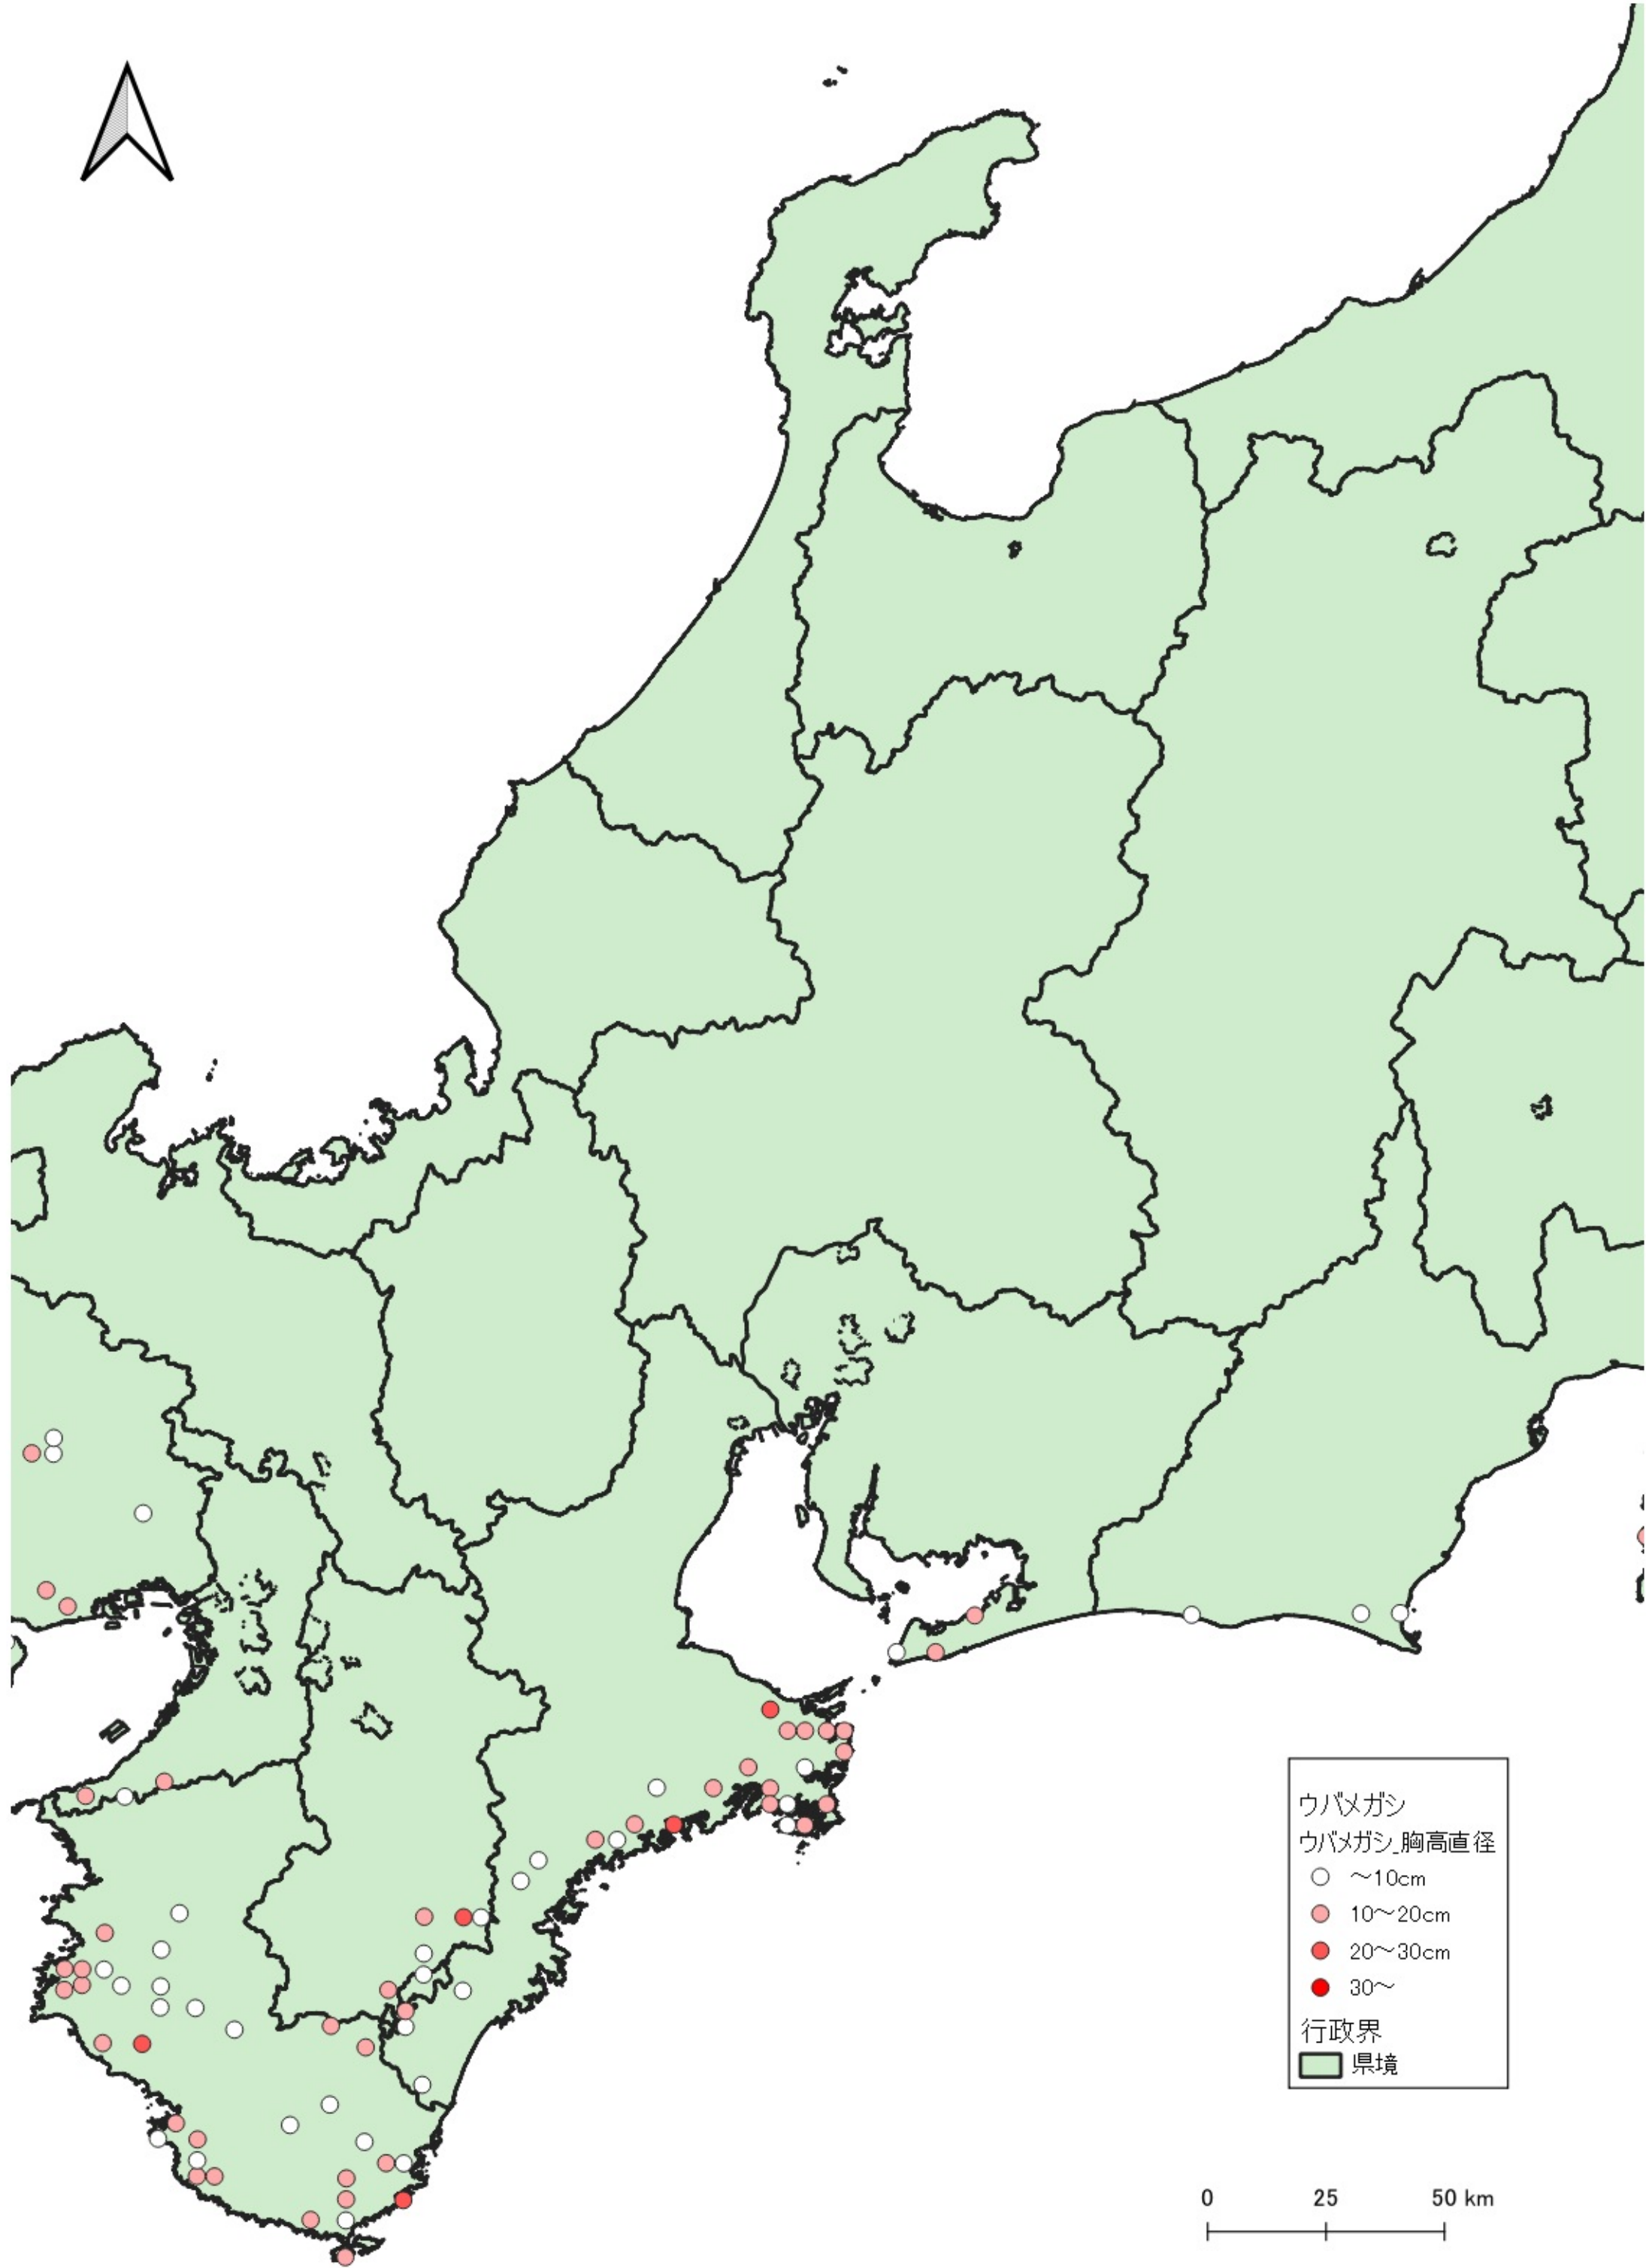

ウバメガシ
ウバメガシ_胸高直径
○ ~10cm
● 10~20cm
● 20~30cm
● 30~
行政界
■ 県境

0 100 200 km
|-----|-----|

D

行政界
県境

0 25 50 km

ウバメガシ
ウバメガシ_胸高直径
○ ~10cm
● 10~20cm
● 20~30cm
行政界
■ 県境

0 25 50 km

ウバメガシ
ウバメガシ 胸高直径

- ~10cm
- 10~20cm
- 20~30cm
- 30~

行政界
■ 県境

ウバメガシ
ウバメガシ_胸高直径

- ~10cm
- 10~20cm
- 20~30cm
- 30~

行政界
■ 県境

ウバメガン
ウバメガン_胸高直径
○ ~10cm
● 10~20cm
行政界
■ 県境