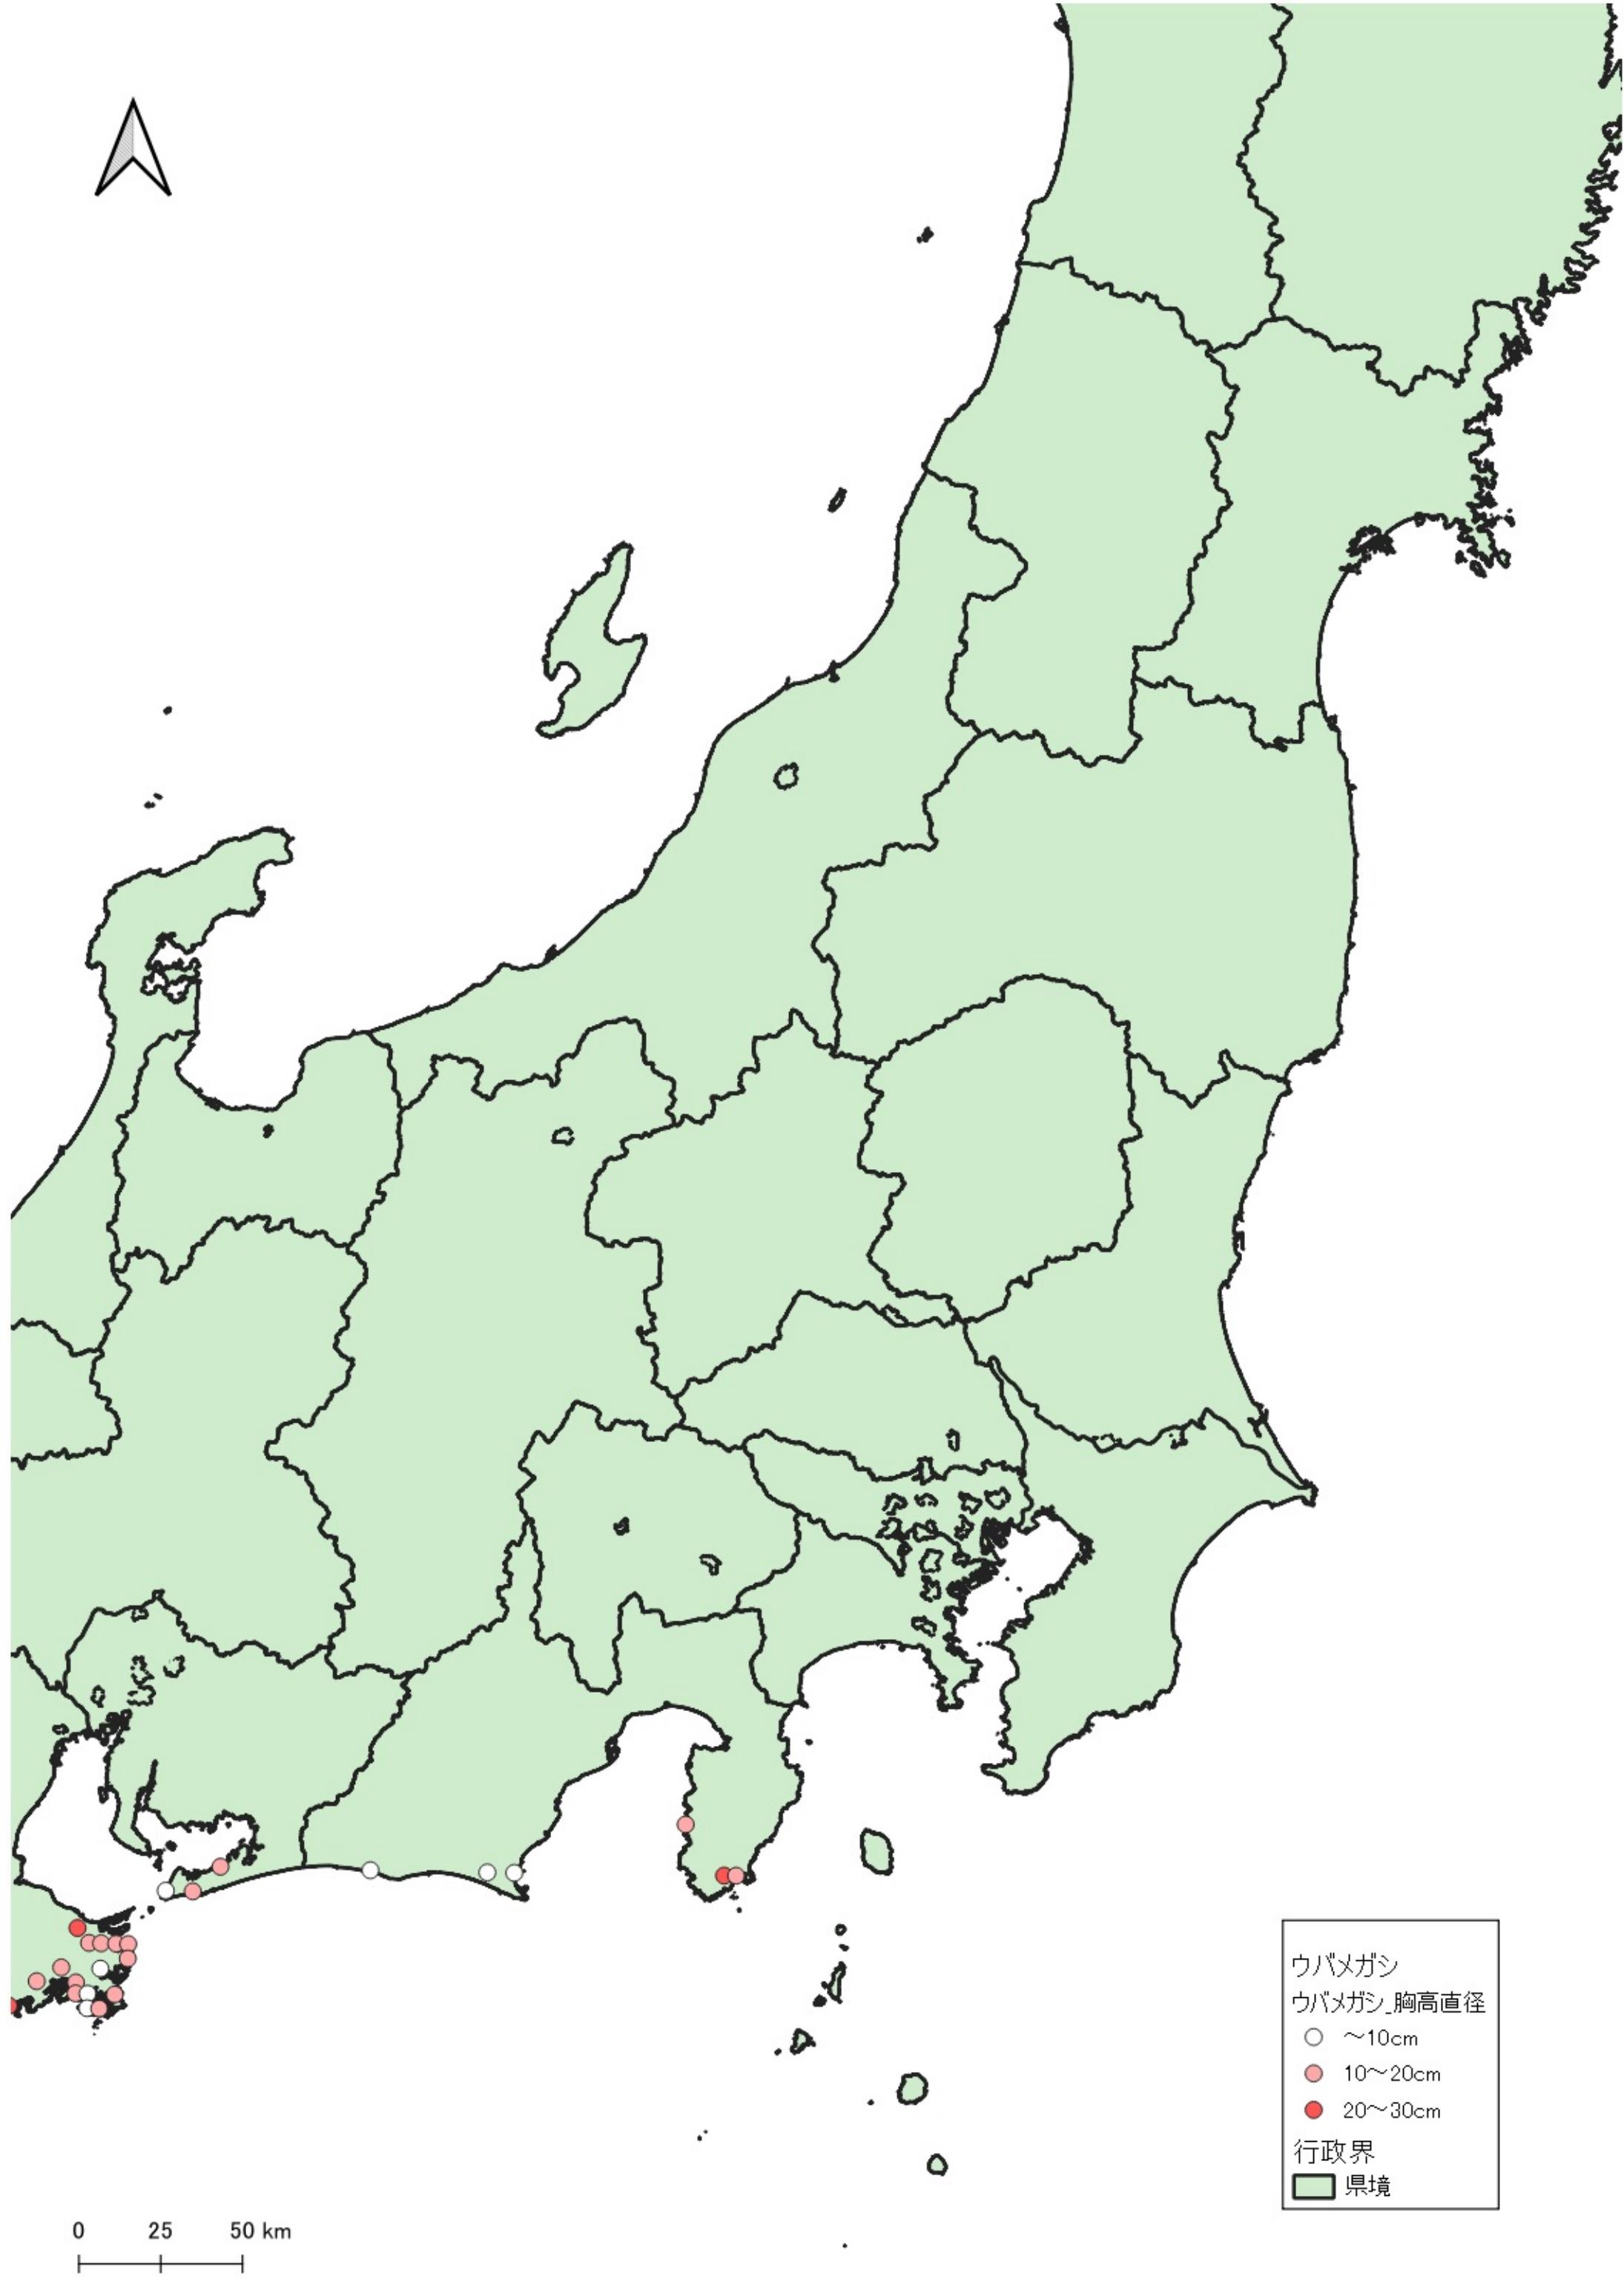

ウバメガシ
ウバメガシ_胸高直径
○ ~10cm
● 10~20cm
● 20~30cm
● 30~
行政界
■ 県境

0 100 200 km
|-----|-----|

D

行政界
県境

0 25 50 km

ウバメガシ
ウバメガシ_胸高直径
○ ~10cm
● 10~20cm
● 20~30cm
行政界
■ 県境

0 25 50 km

ウバメガシ
ウバメガシ 胸高直径

- ~10cm
- 10~20cm
- 20~30cm
- 30~

行政界
■ 県境

ウバメガシ
ウバメガシ_胸高直径

- ~10cm
- 10~20cm
- 20~30cm
- 30~

行政界
■ 県境

ウバメガン
ウバメガン_胸高直径
○ ~10cm
● 10~20cm
行政界
■ 県境