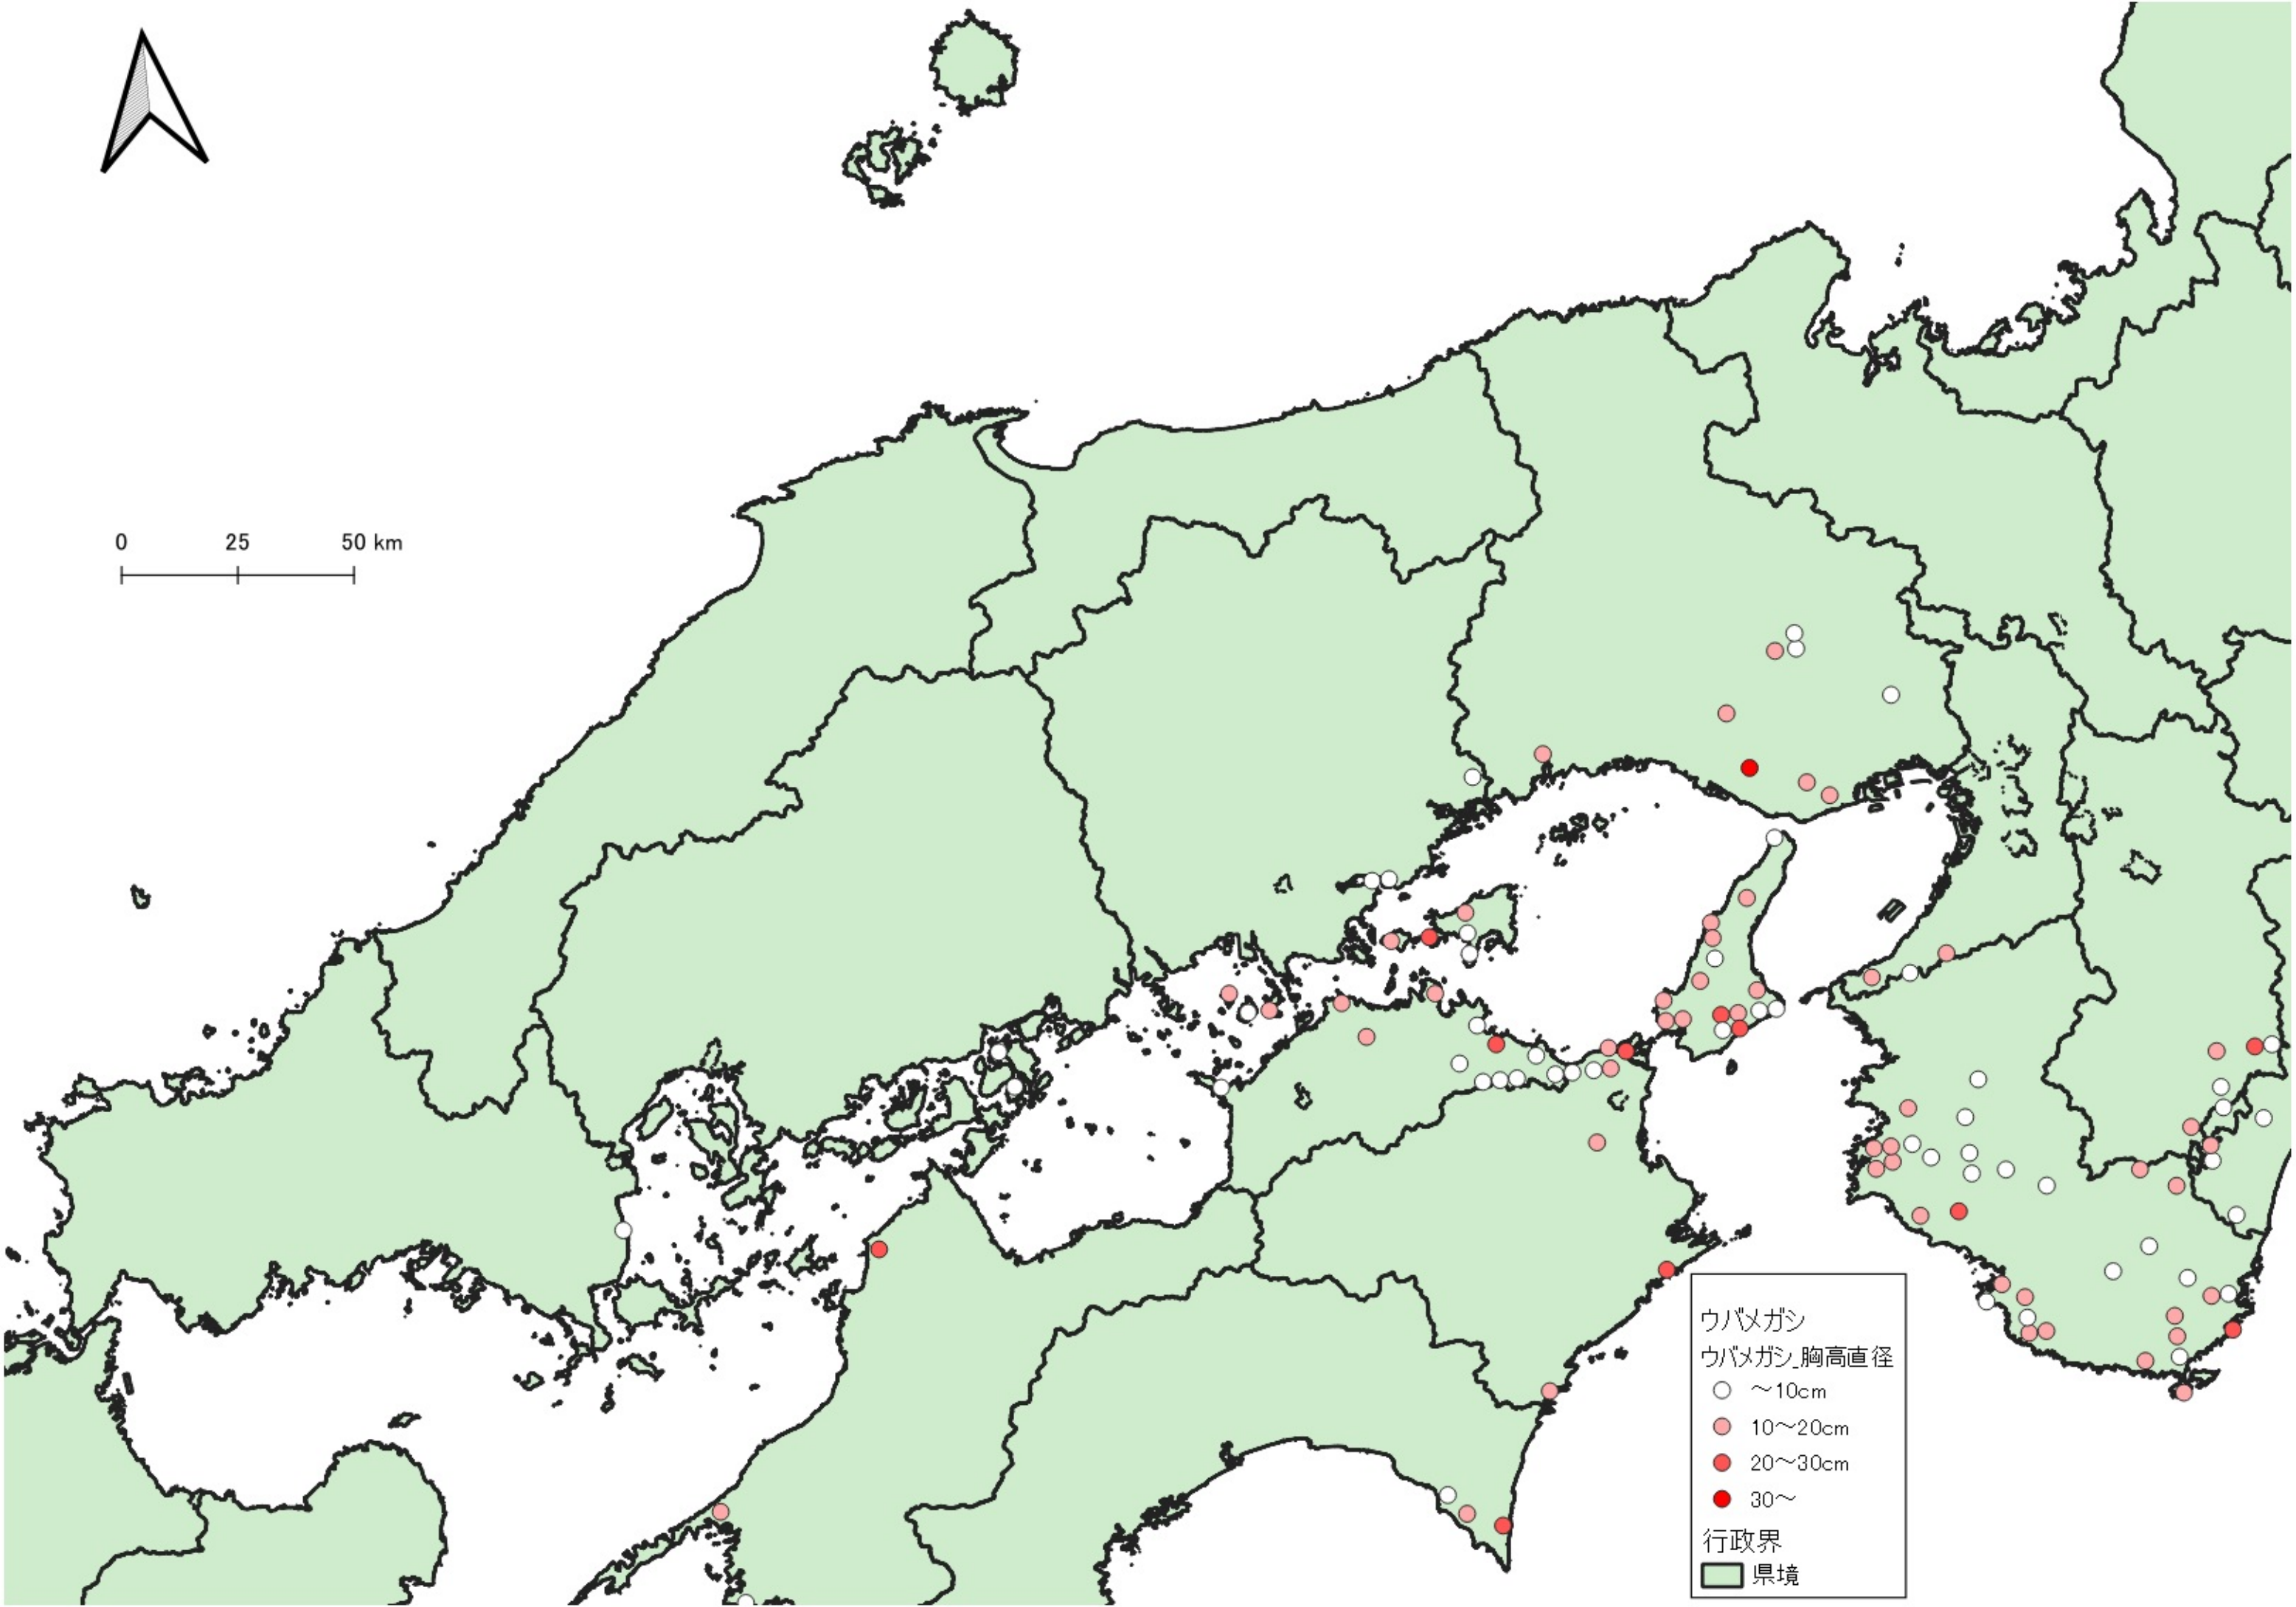

ウバメガシ
ウバメガシ_胸高直径
○ ~10cm
● 10~20cm
● 20~30cm
● 30~
行政界
■ 県境

0 100 200 km
|-----|-----|

D

行政界
県境

0 25 50 km

ウバメガシ
ウバメガシ_胸高直径
○ ~10cm
● 10~20cm
● 20~30cm
行政界
■ 県境

0 25 50 km

ウバメガシ
ウバメガシ 胸高直径

- ~10cm
- 10~20cm
- 20~30cm
- 30~

行政界
■ 県境

ウバメガシ
ウバメガシ_胸高直径

- ~10cm
- 10~20cm
- 20~30cm
- 30~

行政界
■ 県境

ウバメガン
ウバメガン_胸高直径
○ ~10cm
● 10~20cm
行政界
■ 県境