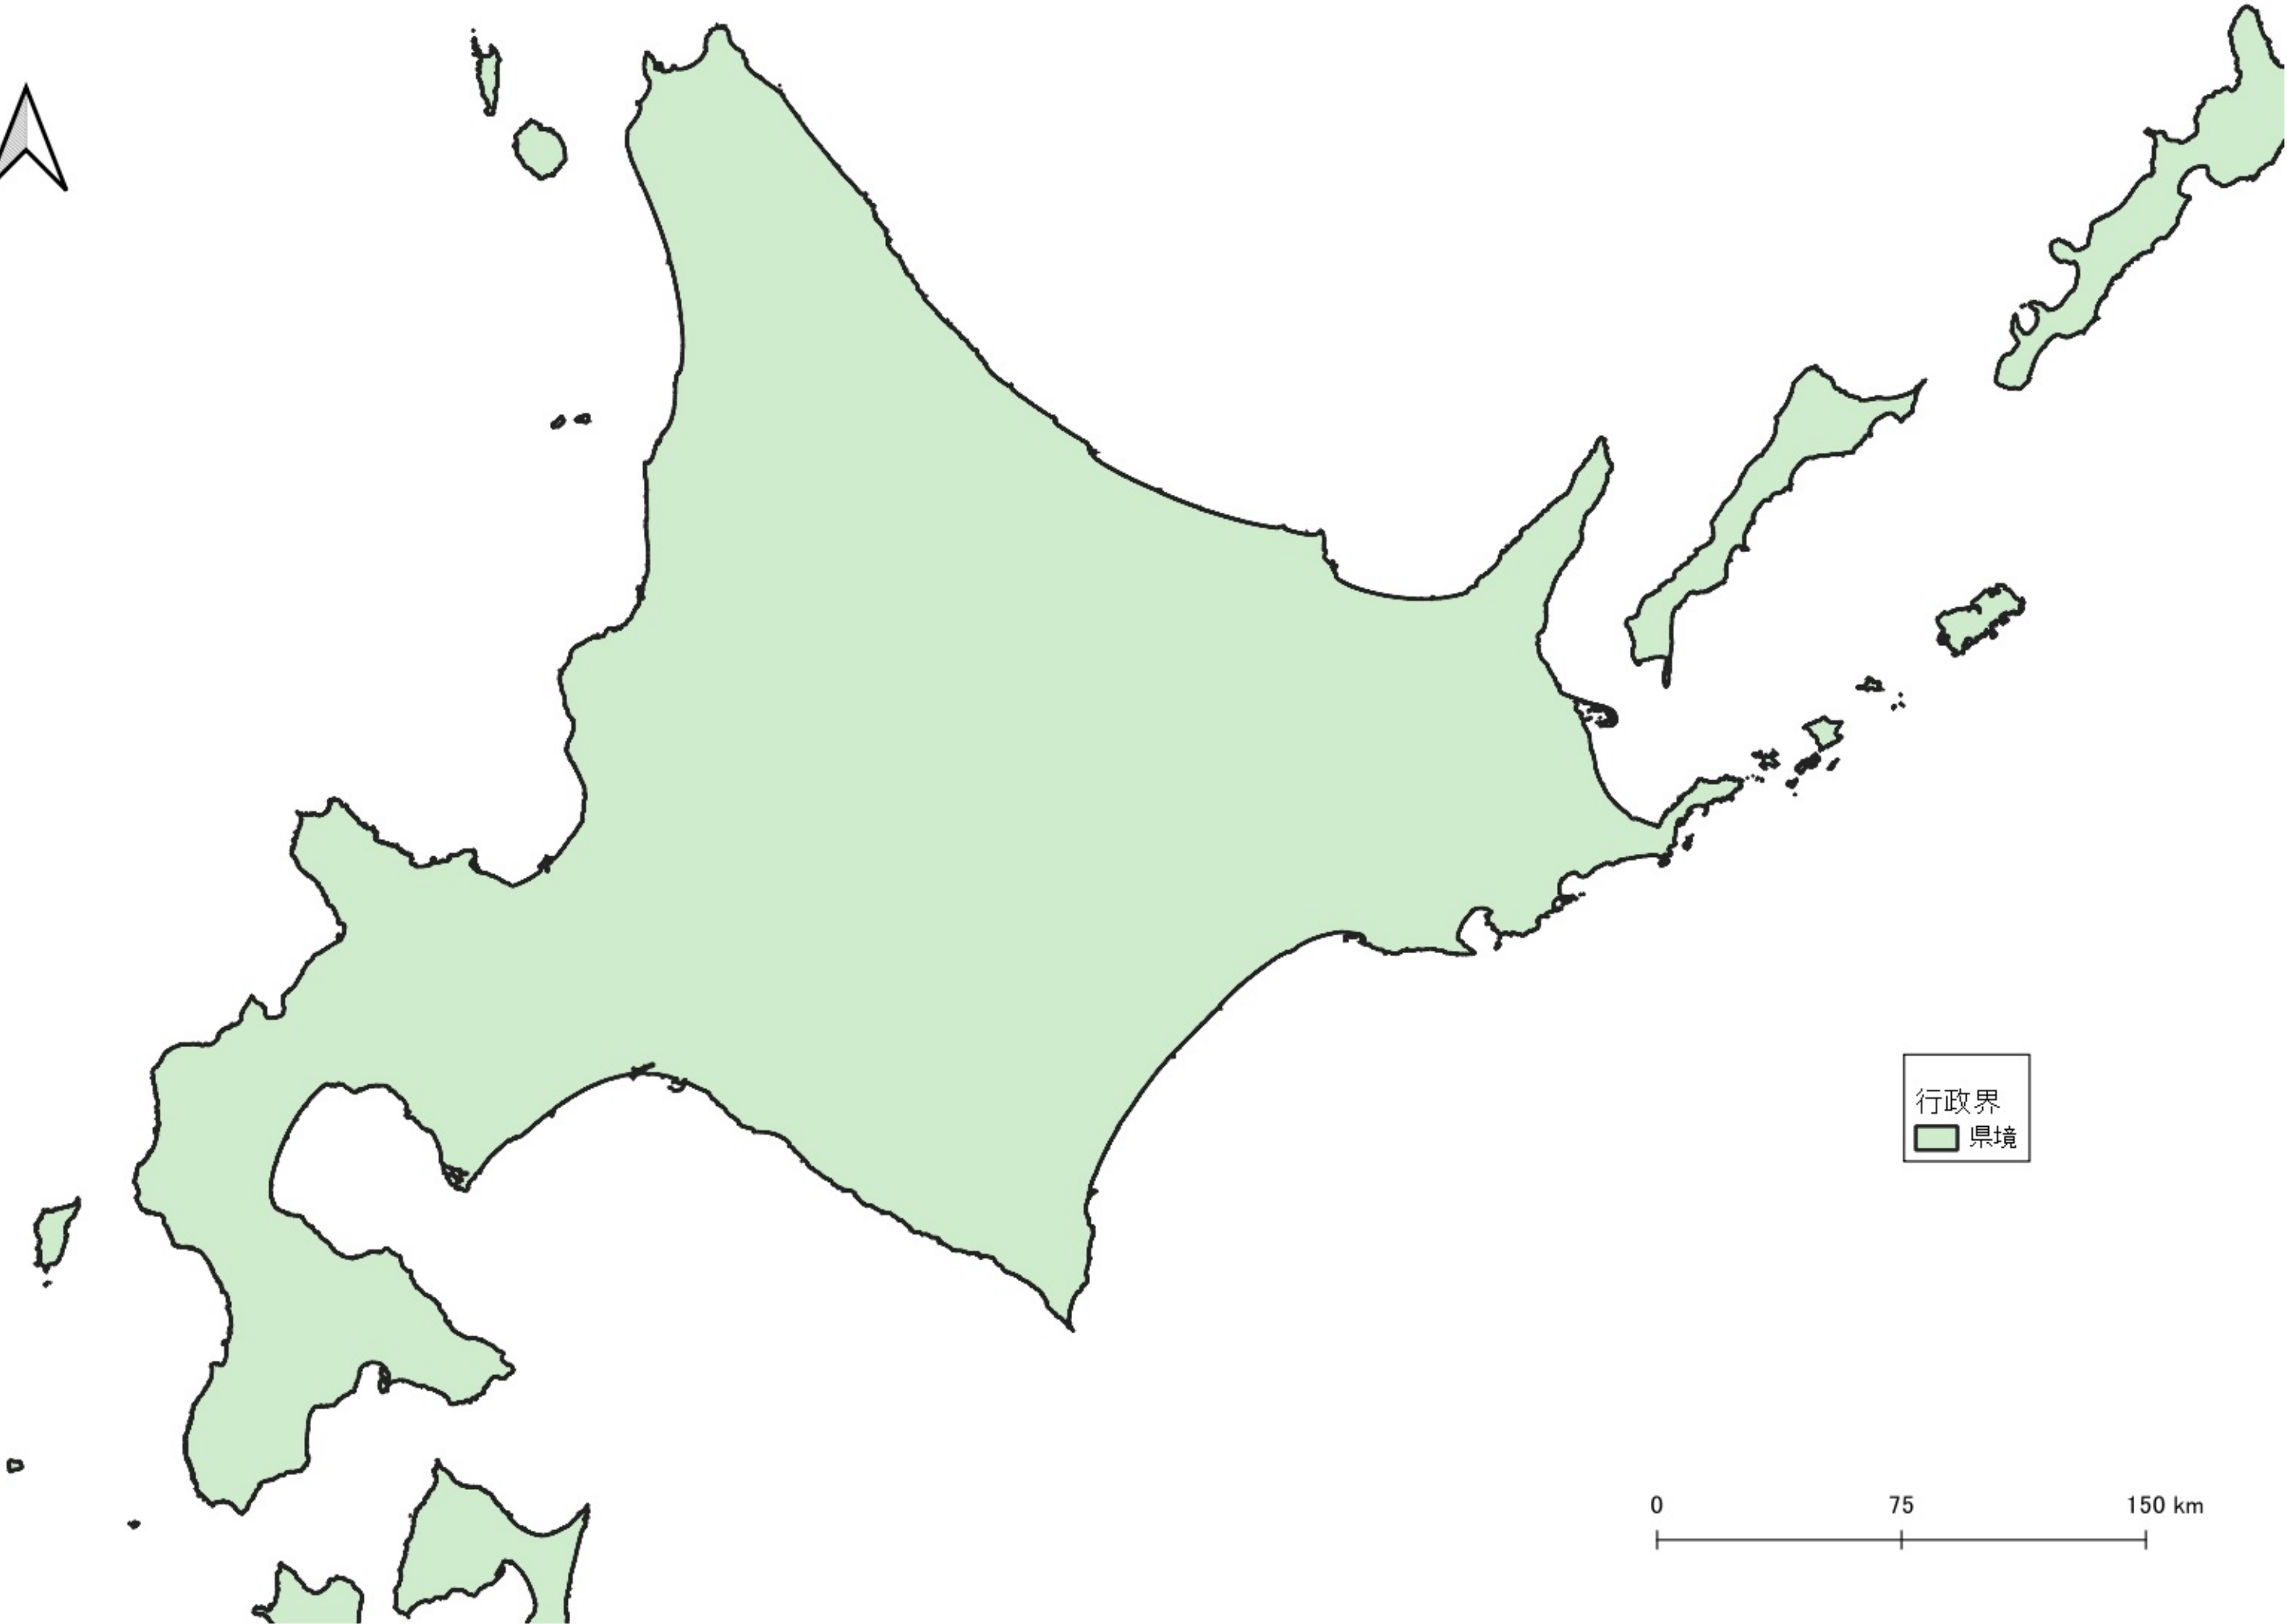

ウバメガシ
ウバメガシ_胸高直径
○ ~10cm
● 10~20cm
● 20~30cm
● 30~
行政界
■ 県境

0 100 200 km
|-----|-----|

D

行政界
県境

0 25 50 km

ウバメガシ
ウバメガシ_胸高直径
○ ~10cm
● 10~20cm
● 20~30cm
行政界
■ 県境

0 25 50 km

ウバメガシ
ウバメガシ 胸高直径

- ~10cm
- 10~20cm
- 20~30cm
- 30~

行政界
■ 県境

ウバメガシ
ウバメガシ_胸高直径

- ~10cm
- 10~20cm
- 20~30cm
- 30~

行政界
■ 県境

ウバメガン
ウバメガン_胸高直径
○ ~10cm
● 10~20cm
行政界
■ 県境