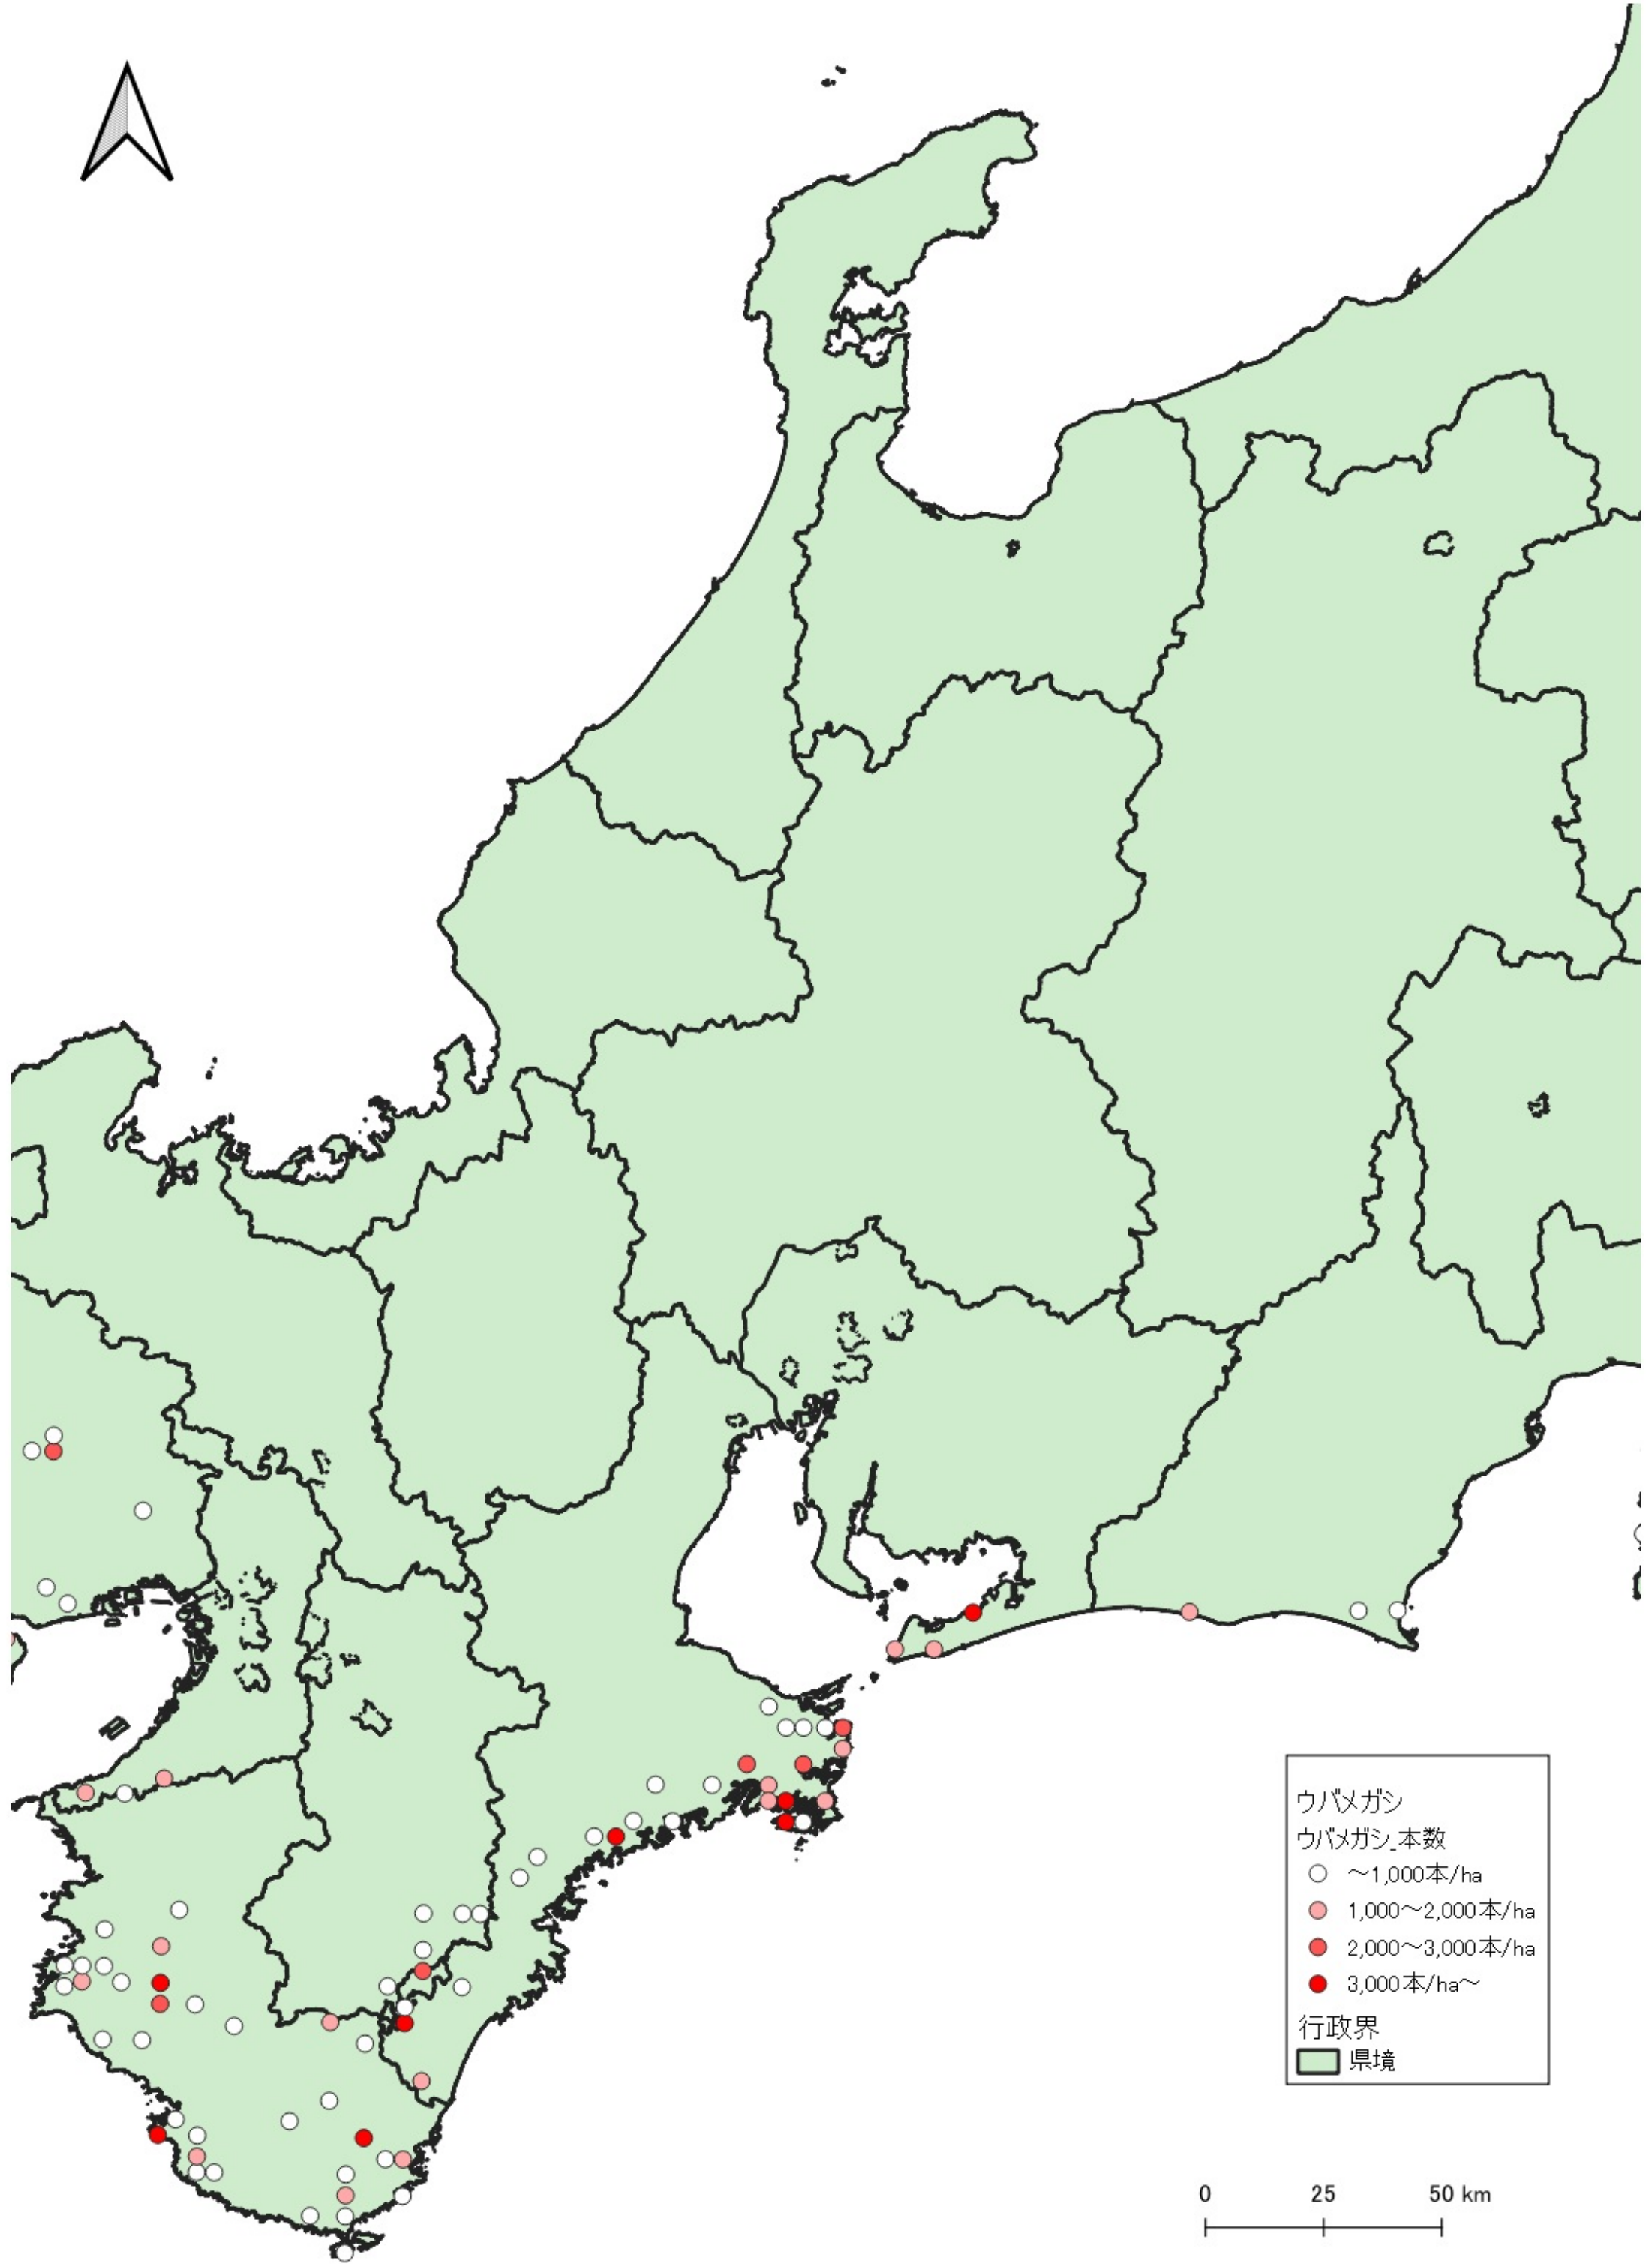

ウバメガシ

ウバメガシ本数

- ~1,000本/ha
- 1,000~2,000本/ha
- 2,000~3,000本/ha
- 3,000本/ha~

行政界

■ 県境

0 100 200 km

行政界  
県境

0 75 150 km

D

行政界  
県境

0 25 50 km

ウバメガシ  
ウバメガシ\_本数

- ~1,000本/ha
- 1,000~2,000本/ha
- 2,000~3,000本/ha
- 3,000本/ha~

行政界  
■ 県境

0 25 50 km

ウバメガシ  
ウバメガシ本数

- ~1,000本/ha
- 1,000~2,000本/ha
- 2,000~3,000本/ha
- 3,000本/ha~

行政界  
■ 県境

0 25 50 km

ウバメガシ  
ウバメガシ本数

- ~1,000本/ha
- 1,000~2,000本/ha
- 2,000~3,000本/ha
- 3,000本/ha~

行政界

- 県境

ウバメガシ  
ウバメガシ\_本数

- ~1,000本/ha
- 1,000~2,000本/ha
- 2,000~3,000本/ha

行政界

■ 県境