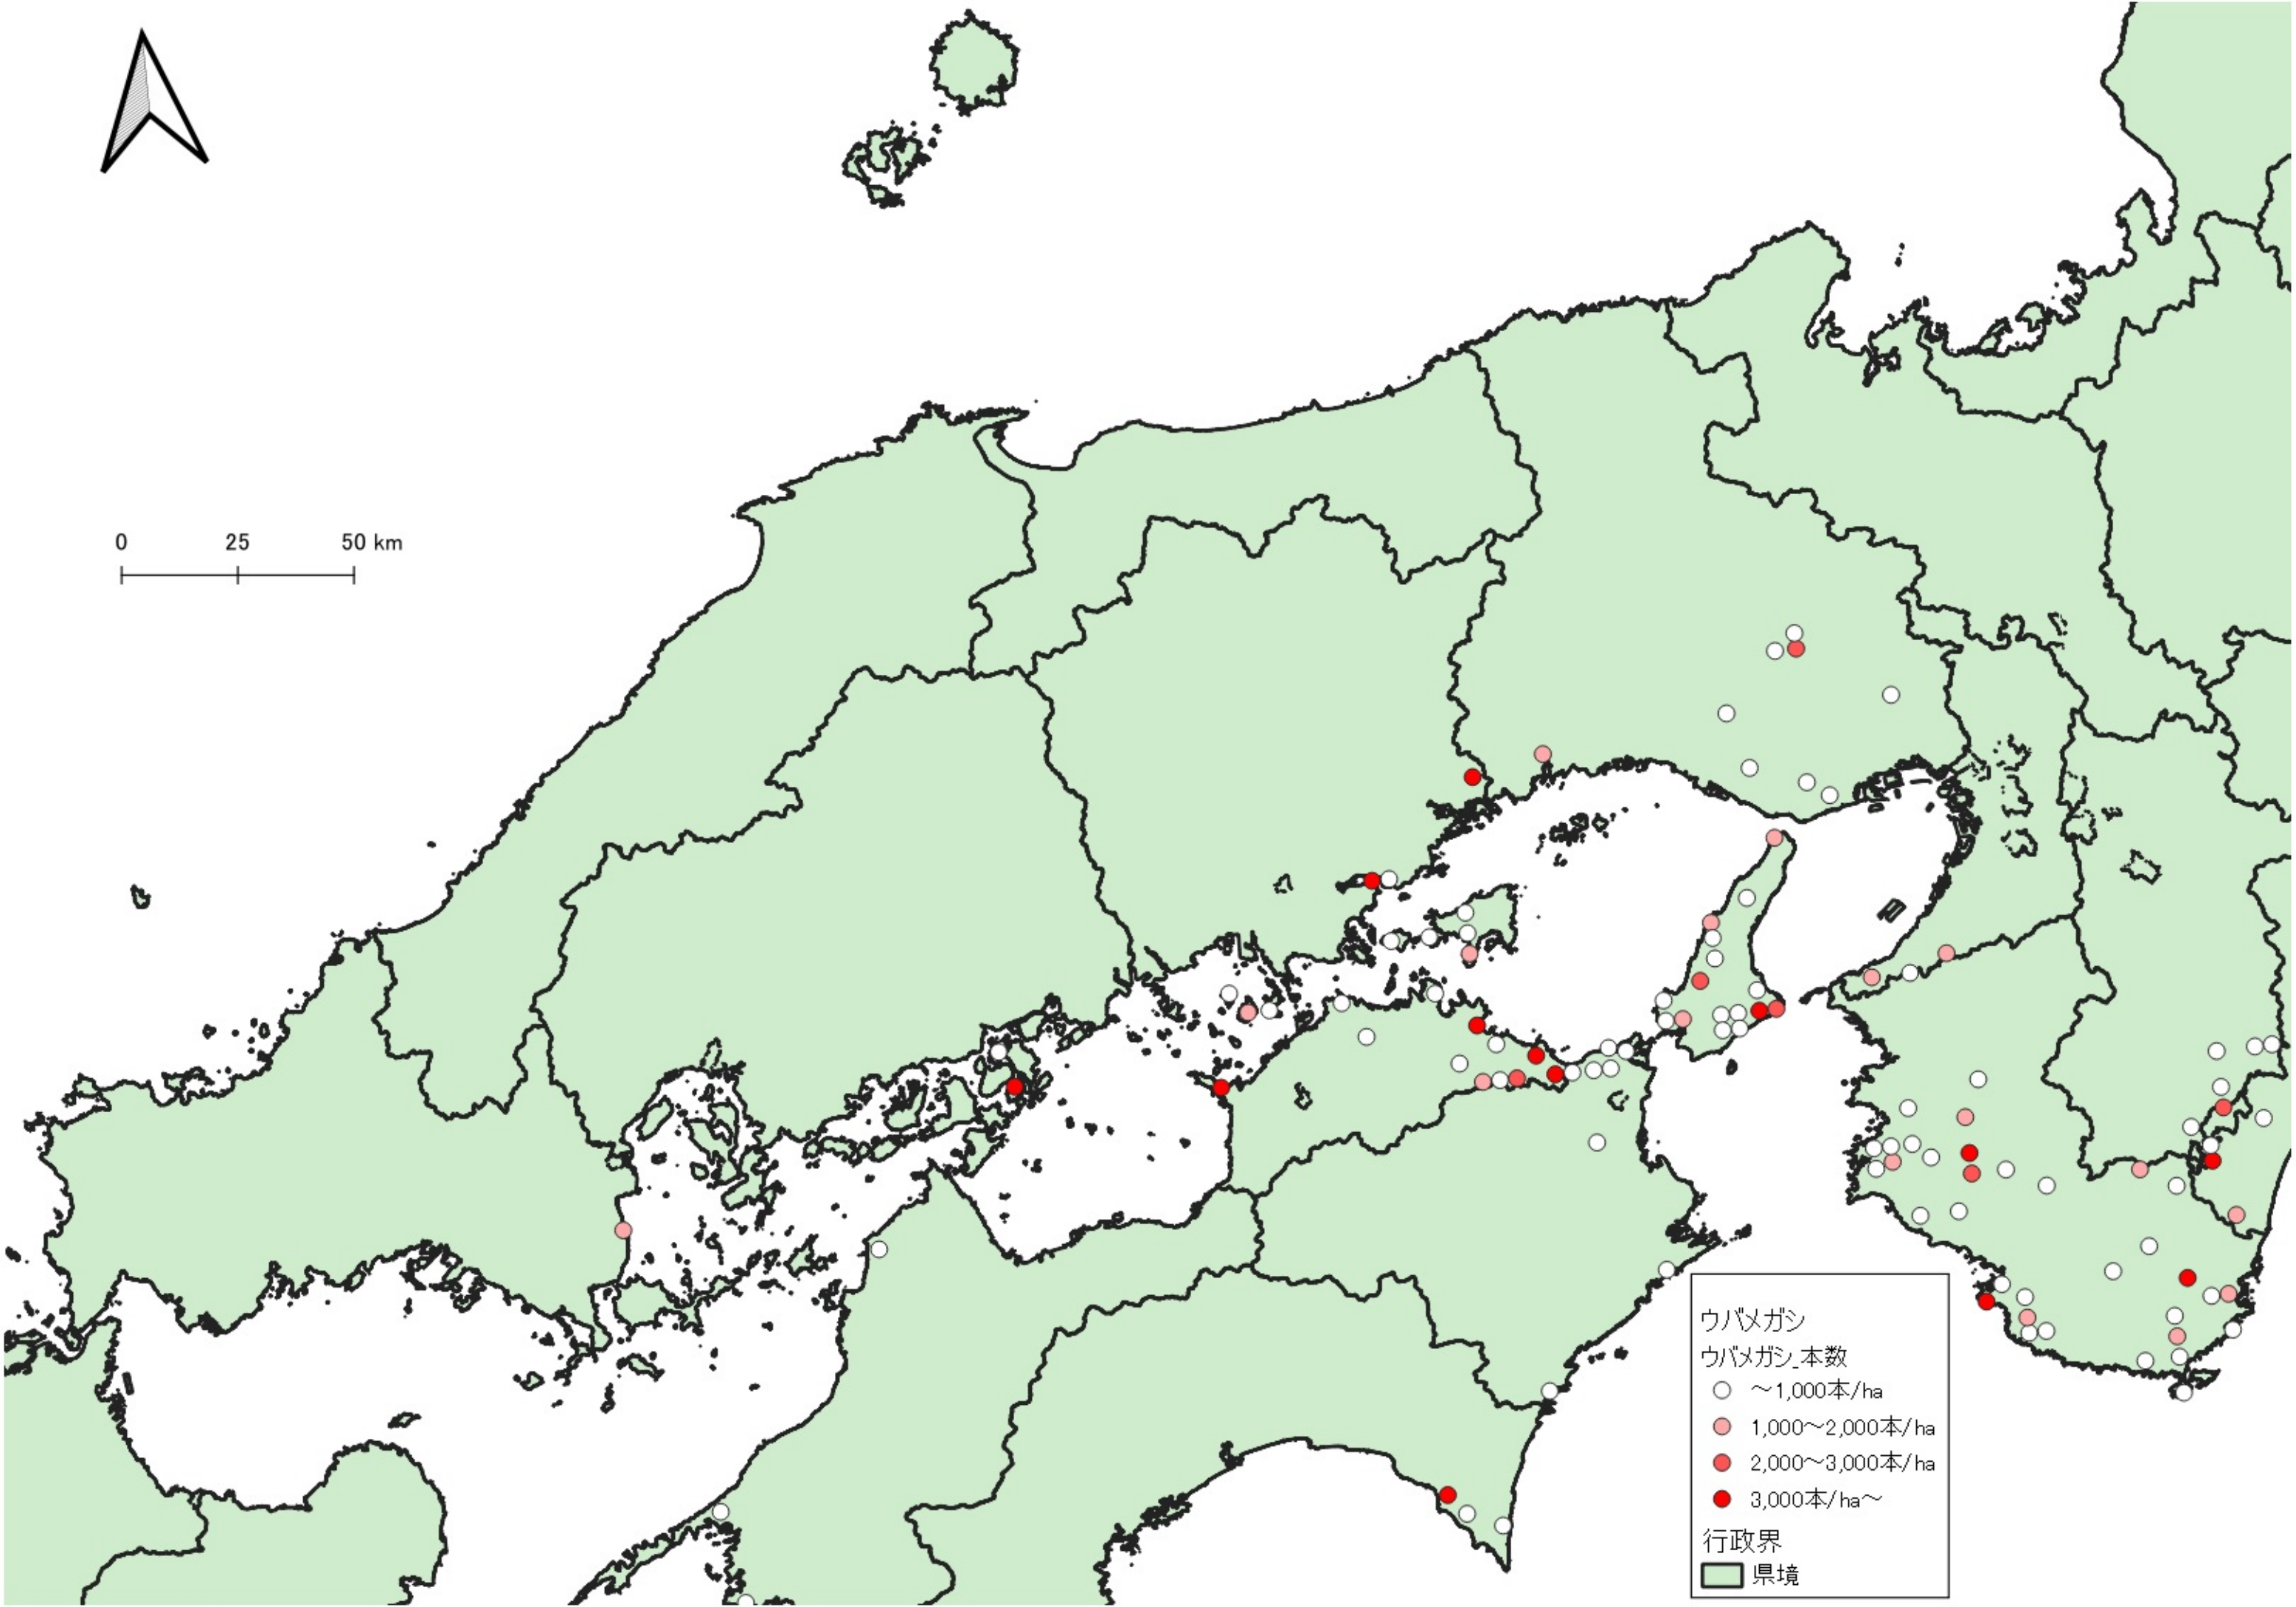

ウバメガシ

ウバメガシ本数

- ~1,000本/ha
- 1,000~2,000本/ha
- 2,000~3,000本/ha
- 3,000本/ha~

行政界

■ 県境

0 100 200 km

行政界  
県境

0 75 150 km

D

行政界  
県境

0 25 50 km

ウバメガシ  
ウバメガシ\_本数

- ~1,000本/ha
- 1,000~2,000本/ha
- 2,000~3,000本/ha
- 3,000本/ha~

行政界  
■ 県境

0 25 50 km

ウバメガシ  
ウバメガシ本数

- ~1,000本/ha
- 1,000~2,000本/ha
- 2,000~3,000本/ha
- 3,000本/ha~

行政界  
■ 県境

0 25 50 km

ウバメガシ  
ウバメガシ本数

- ~1,000本/ha
- 1,000~2,000本/ha
- 2,000~3,000本/ha
- 3,000本/ha~

行政界

- 県境

ウバメガシ  
ウバメガシ\_本数

- ~1,000本/ha
- 1,000~2,000本/ha
- 2,000~3,000本/ha

行政界

■ 県境