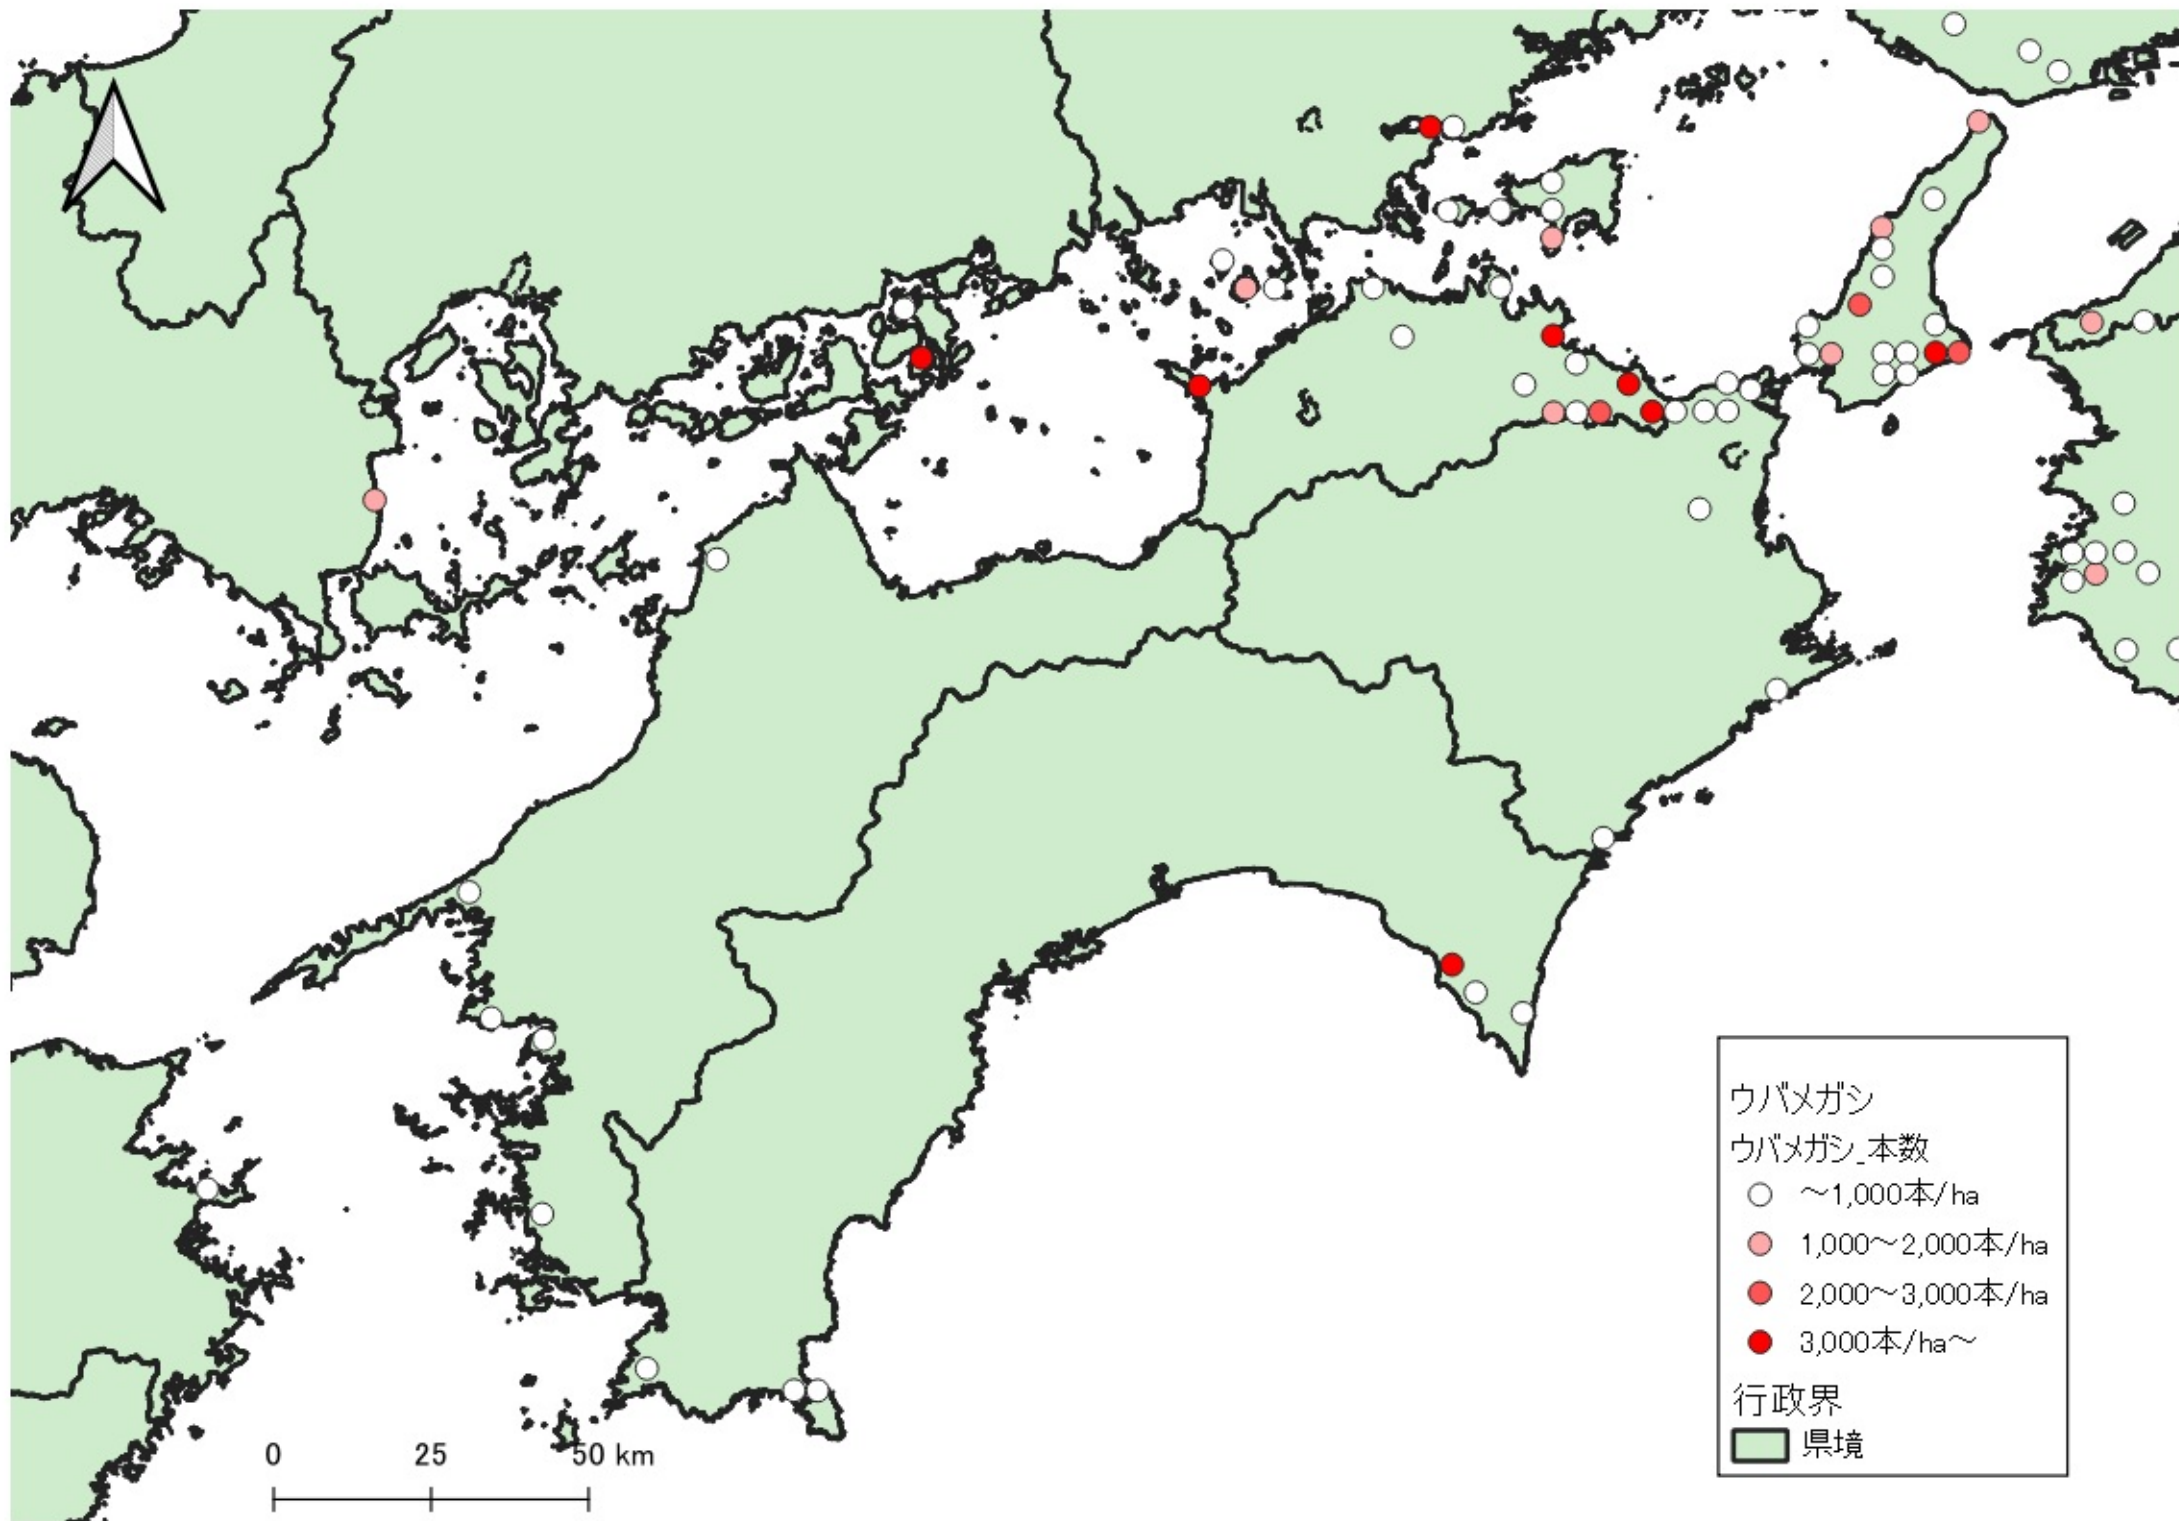

ウバメガシ

ウバメガシ本数

- ~1,000本/ha
- 1,000~2,000本/ha
- 2,000~3,000本/ha
- 3,000本/ha~

行政界

■ 県境

0 100 200 km

行政界  
県境

0 75 150 km

D

行政界  
県境

0 25 50 km

ウバメガシ  
ウバメガシ\_本数

- ~1,000本/ha
- 1,000~2,000本/ha
- 2,000~3,000本/ha
- 3,000本/ha~

行政界  
■ 県境

0 25 50 km

ウバメガシ  
ウバメガシ本数

- ~1,000本/ha
- 1,000~2,000本/ha
- 2,000~3,000本/ha
- 3,000本/ha~

行政界  
■ 県境

0 25 50 km

ウバメガシ  
ウバメガシ本数

- ~1,000本/ha
- 1,000~2,000本/ha
- 2,000~3,000本/ha
- 3,000本/ha~

行政界

- 県境

ウバメガシ  
ウバメガシ\_本数

- ~1,000本/ha
- 1,000~2,000本/ha
- 2,000~3,000本/ha

行政界

■ 県境