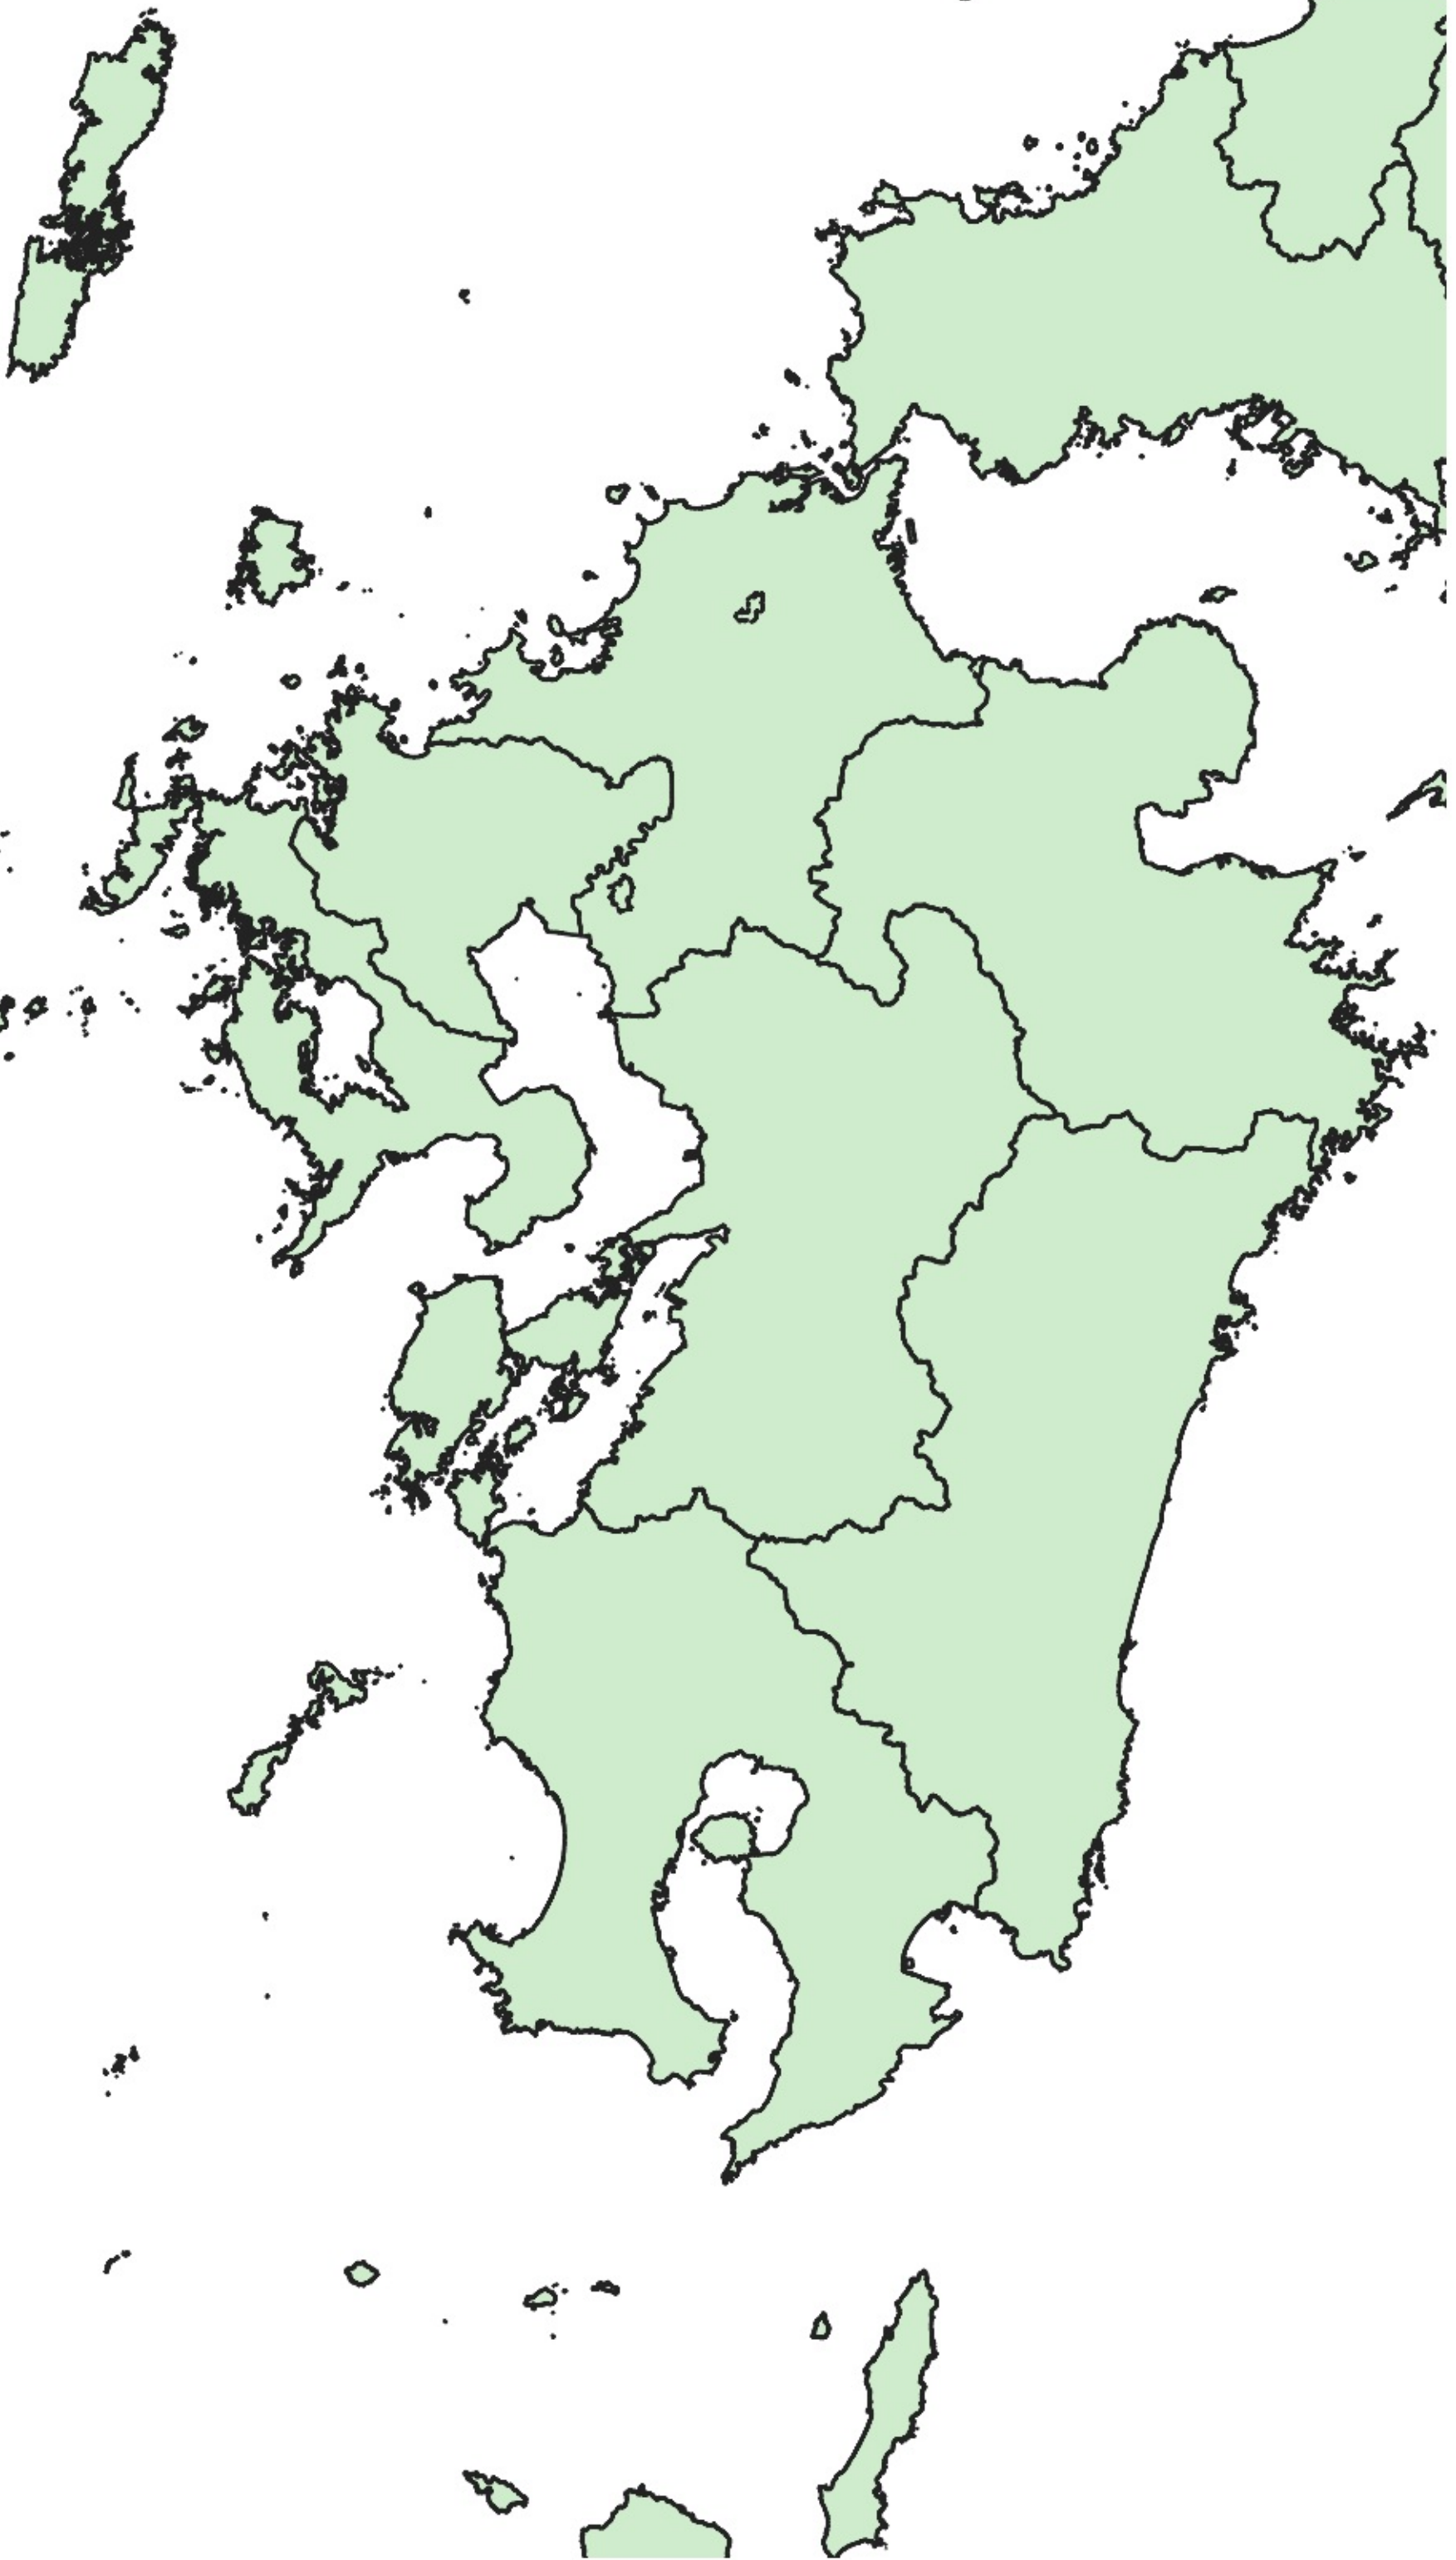

ウダイカンバ
ウダイカンバ_胸高直径5cm未満
○ 無し
● 1割~5割
● 5割~
行政界
■ 県境

0 100 200 km
|-----|-----|

ウダイカンバ
ウダイカンバ_胸高直径5cm未満

- 無し
- 1割～5割
- 5割～

行政界
■ 県境

D

ウダイカンバ
ウダイカンバ、胸高直径5cm未満

- 無し
- 1割~5割
- 5割~

行政界
■ 県境

ウダイカンバ
ウダイカンバ_胸高直径5cm未満

- 無し
- 1割~5割
- 5割~

行政界
■ 県境

0 25 50 km

ウダイカンバ
ウダイカンバ_胸高直径5cm未満
○ 無し
● 1割~5割
● 5割~
行政界
■ 県境

0 25 50 km

0 25 50 km

行政界
県境

行政界
■ 県境