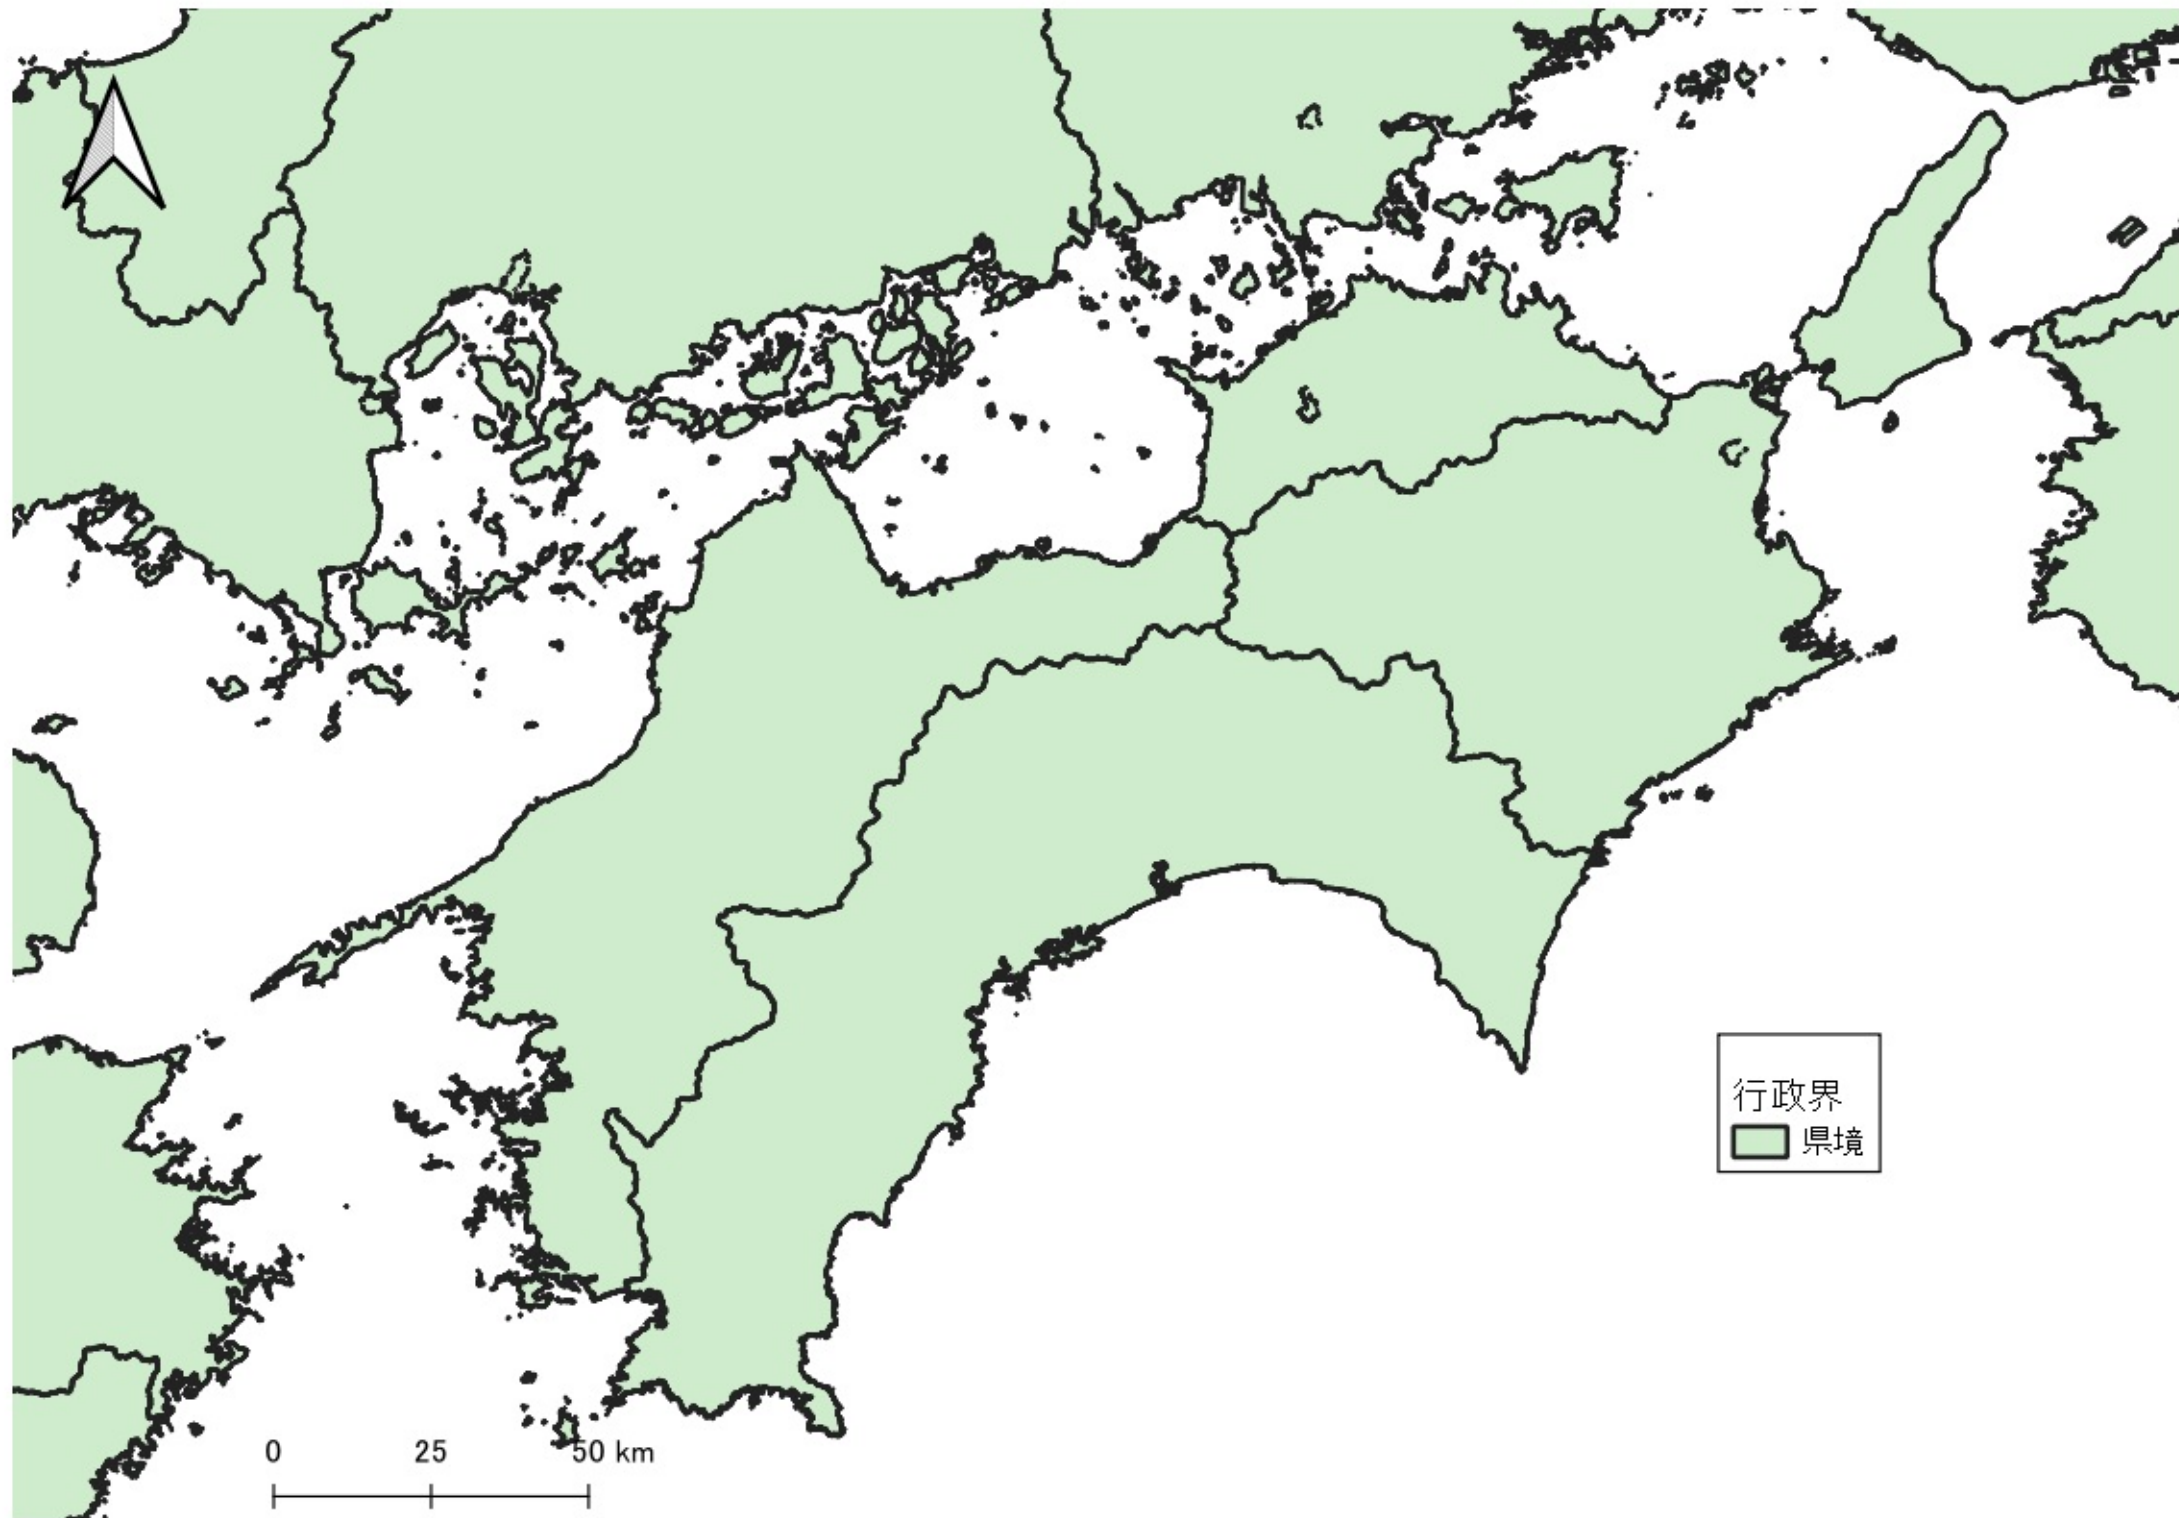

ウダイカンバ
ウダイカンバ_胸高直径5cm未満
○ 無し
● 1割~5割
● 5割~
行政界
■ 県境

0 100 200 km
|-----|-----|

ウダイカンバ
ウダイカンバ_胸高直径5cm未満

- 無し
- 1割～5割
- 5割～

行政界
■ 県境

D

ウダイカンバ
ウダイカンバ、胸高直径5cm未満

- 無し
- 1割~5割
- 5割~

行政界
■ 県境

ウダイカンバ
ウダイカンバ_胸高直径5cm未満

- 無し
- 1割~5割
- 5割~

行政界
■ 県境

0 25 50 km

ウダイカンバ
ウダイカンバ_胸高直径5cm未満
○ 無し
● 1割~5割
● 5割~
行政界
■ 県境

0 25 50 km

0 25 50 km

行政界
県境

行政界
■ 県境