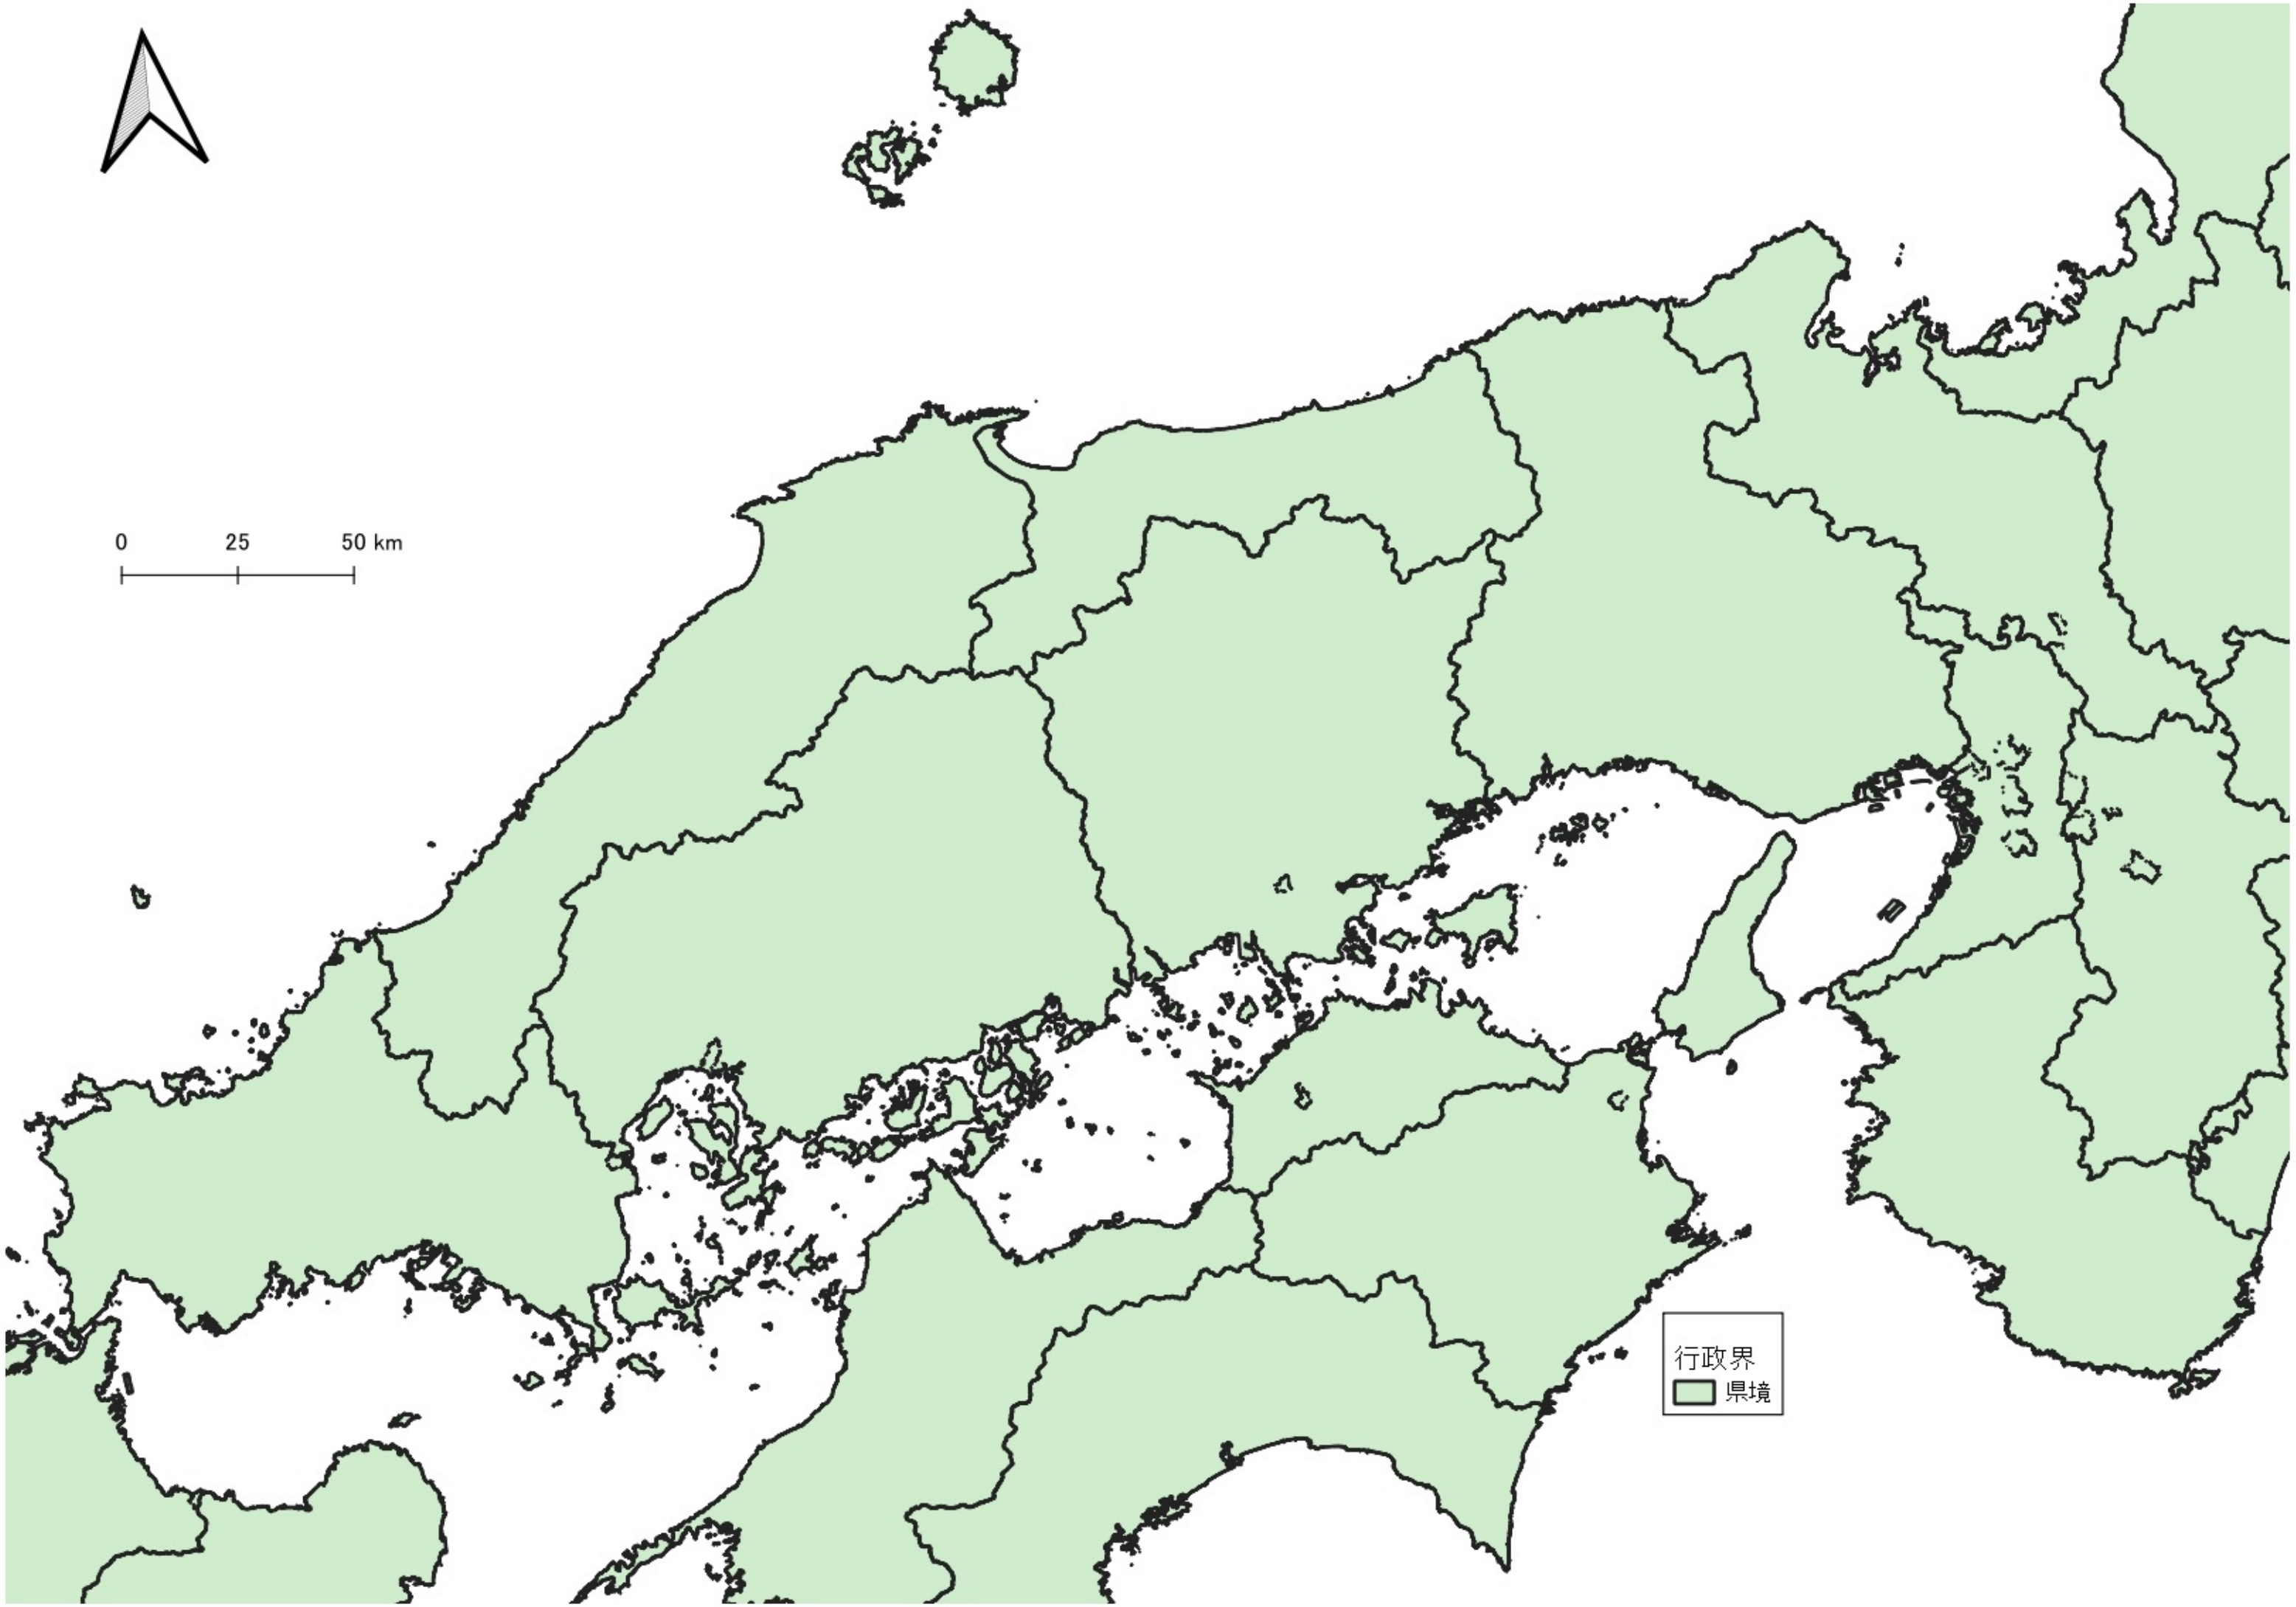

ウダイカンバ
ウダイカンバ_胸高直径5cm未満
○ 無し
● 1割~5割
● 5割~
行政界
■ 県境

0 100 200 km
|-----|-----|

ウダイカンバ
ウダイカンバ_胸高直径5cm未満

- 無し
- 1割～5割
- 5割～

行政界
■ 県境

D

ウダイカンバ
ウダイカンバ、胸高直径5cm未満

- 無し
- 1割~5割
- 5割~

行政界
■ 県境

ウダイカンバ
ウダイカンバ_胸高直径5cm未満

- 無し
- 1割~5割
- 5割~

行政界
■ 県境

0 25 50 km

ウダイカンバ
ウダイカンバ_胸高直径5cm未満
○ 無し
● 1割~5割
● 5割~
行政界
■ 県境

0 25 50 km

0 25 50 km

行政界
県境

行政界
■ 県境