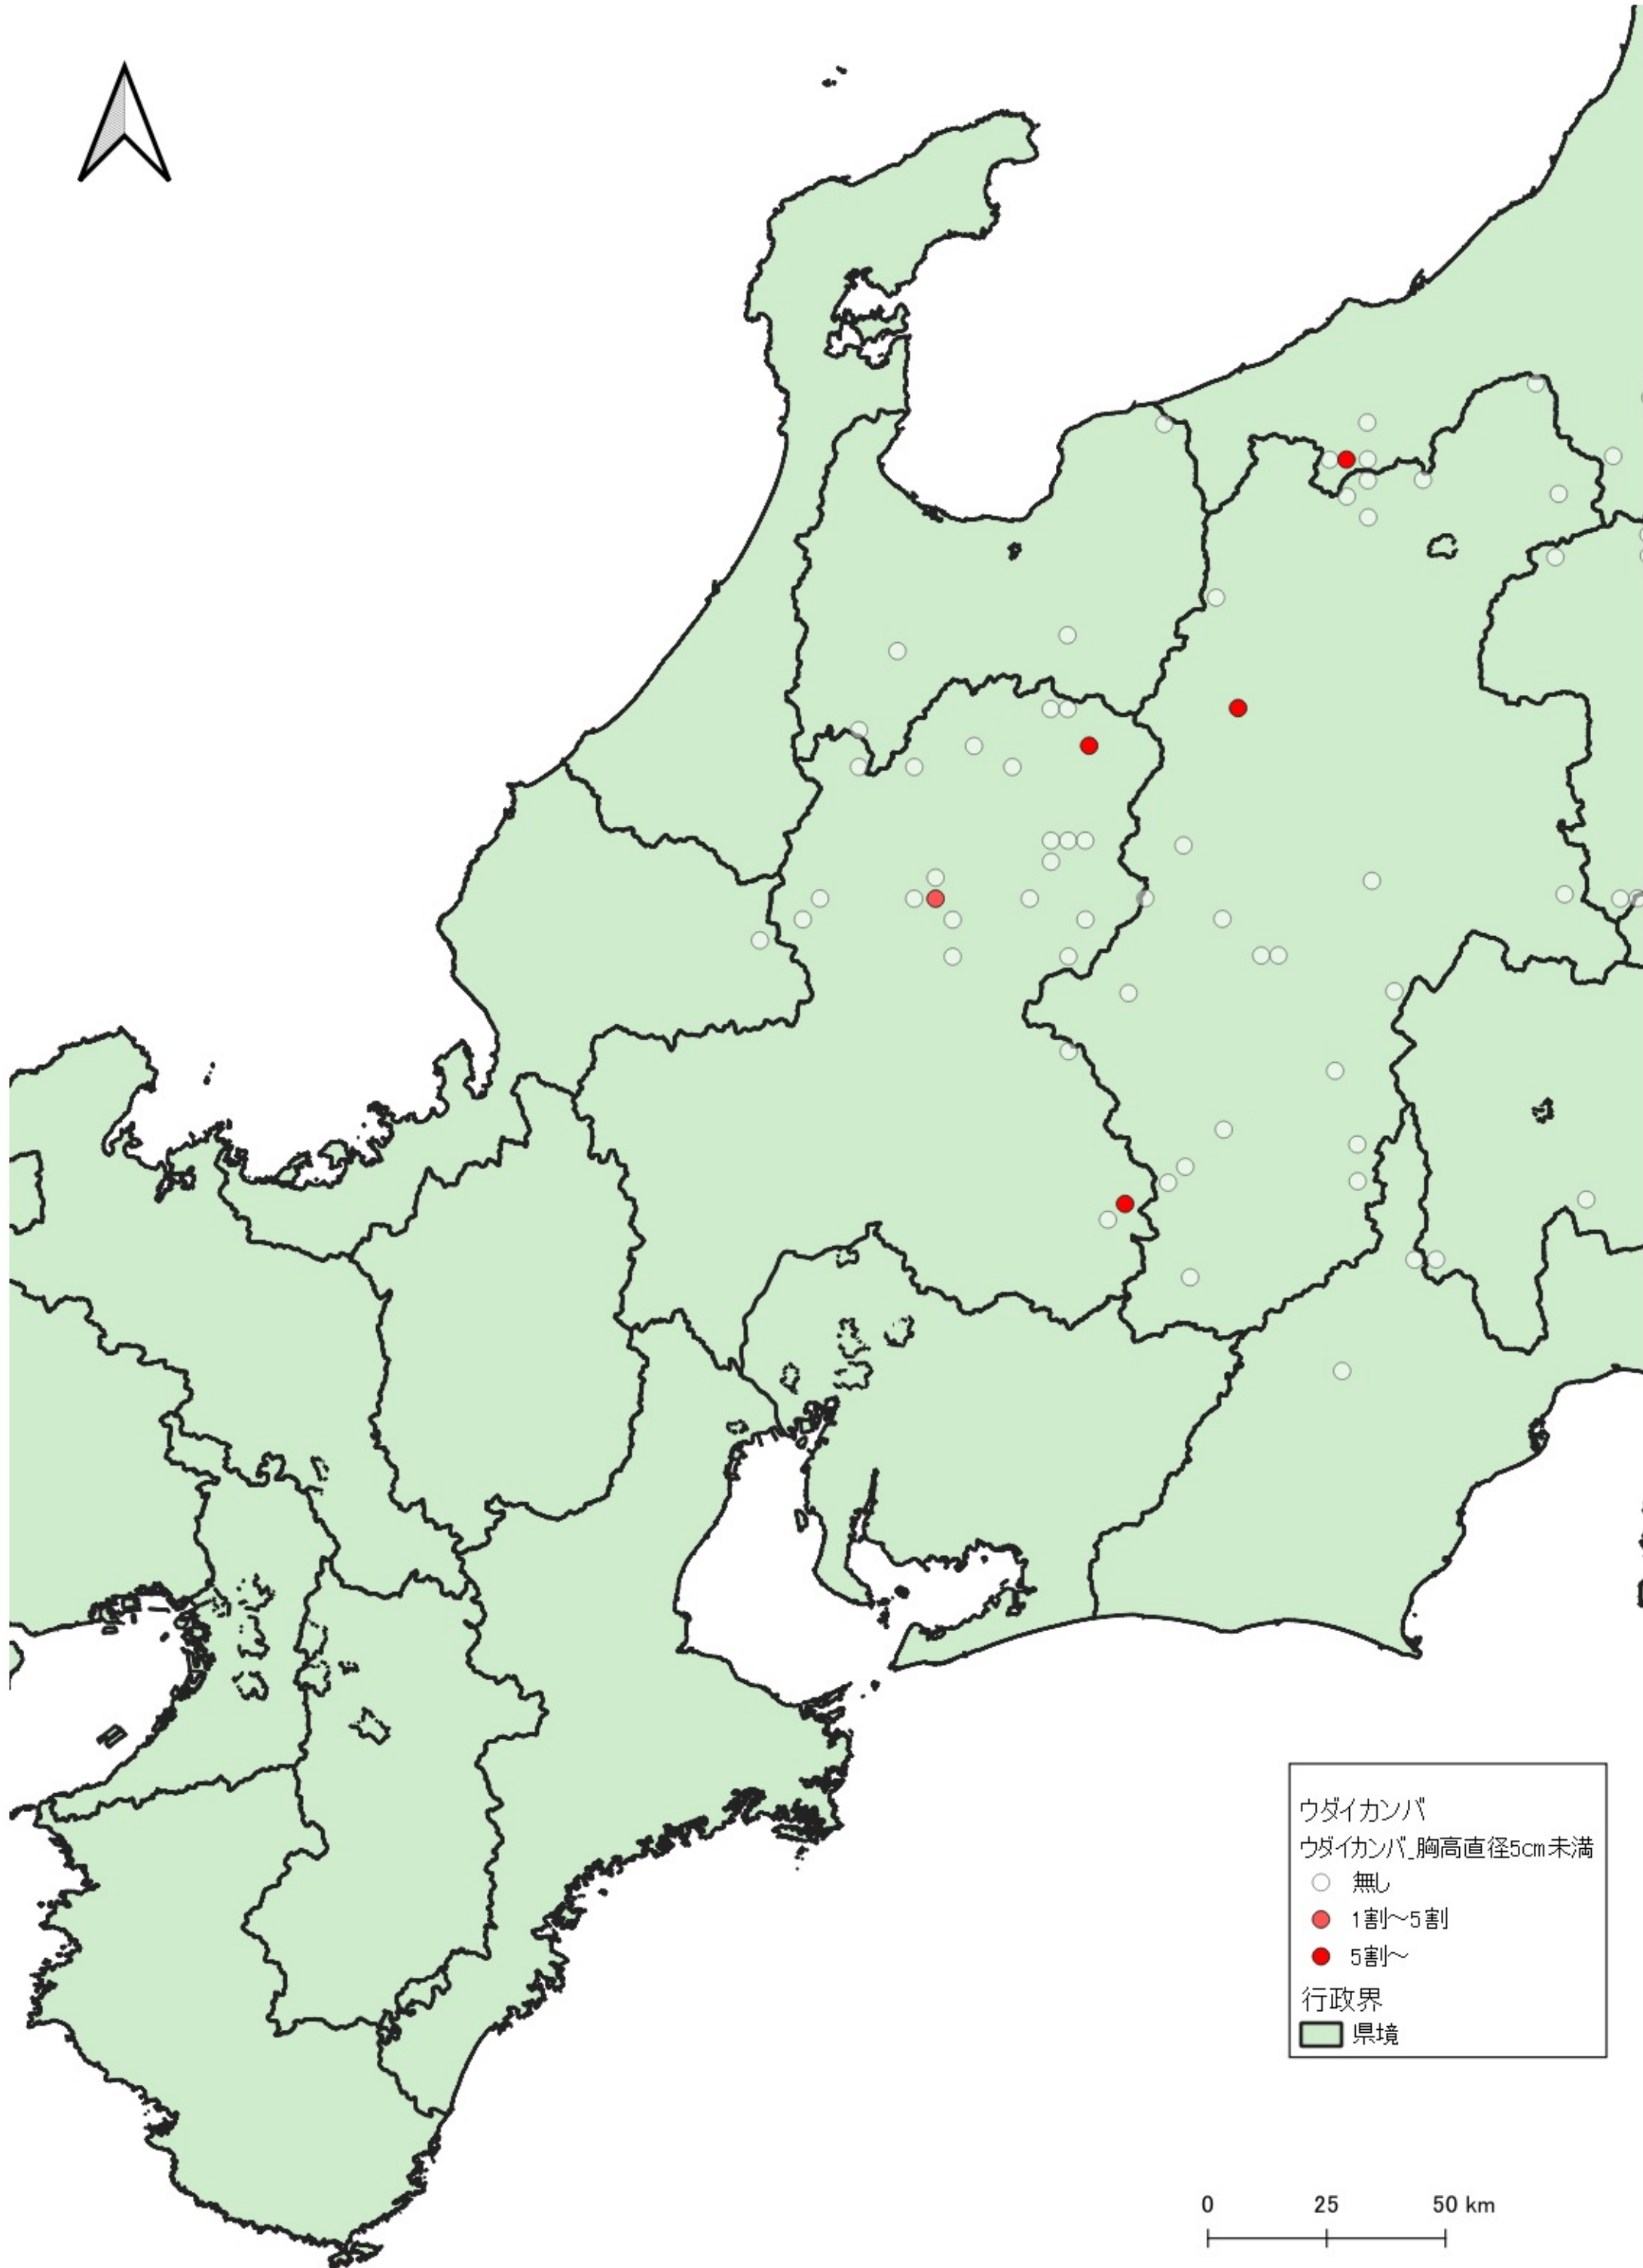

ウダイカンバ
ウダイカンバ_胸高直径5cm未満
○ 無し
● 1割~5割
● 5割~
行政界
■ 県境

0 100 200 km
|-----|-----|

ウダイカンバ
ウダイカンバ_胸高直径5cm未満

- 無し
- 1割～5割
- 5割～

行政界
■ 県境

D

ウダイカンバ
ウダイカンバ、胸高直径5cm未満

- 無し
- 1割~5割
- 5割~

行政界
■ 県境

ウダイカンバ
ウダイカンバ_胸高直径5cm未満

- 無し
- 1割~5割
- 5割~

行政界
■ 県境

0 25 50 km

ウダイカンバ
ウダイカンバ_胸高直径5cm未満
○ 無し
● 1割~5割
● 5割~
行政界
■ 県境

0 25 50 km

0 25 50 km

行政界
県境

行政界
■ 県境