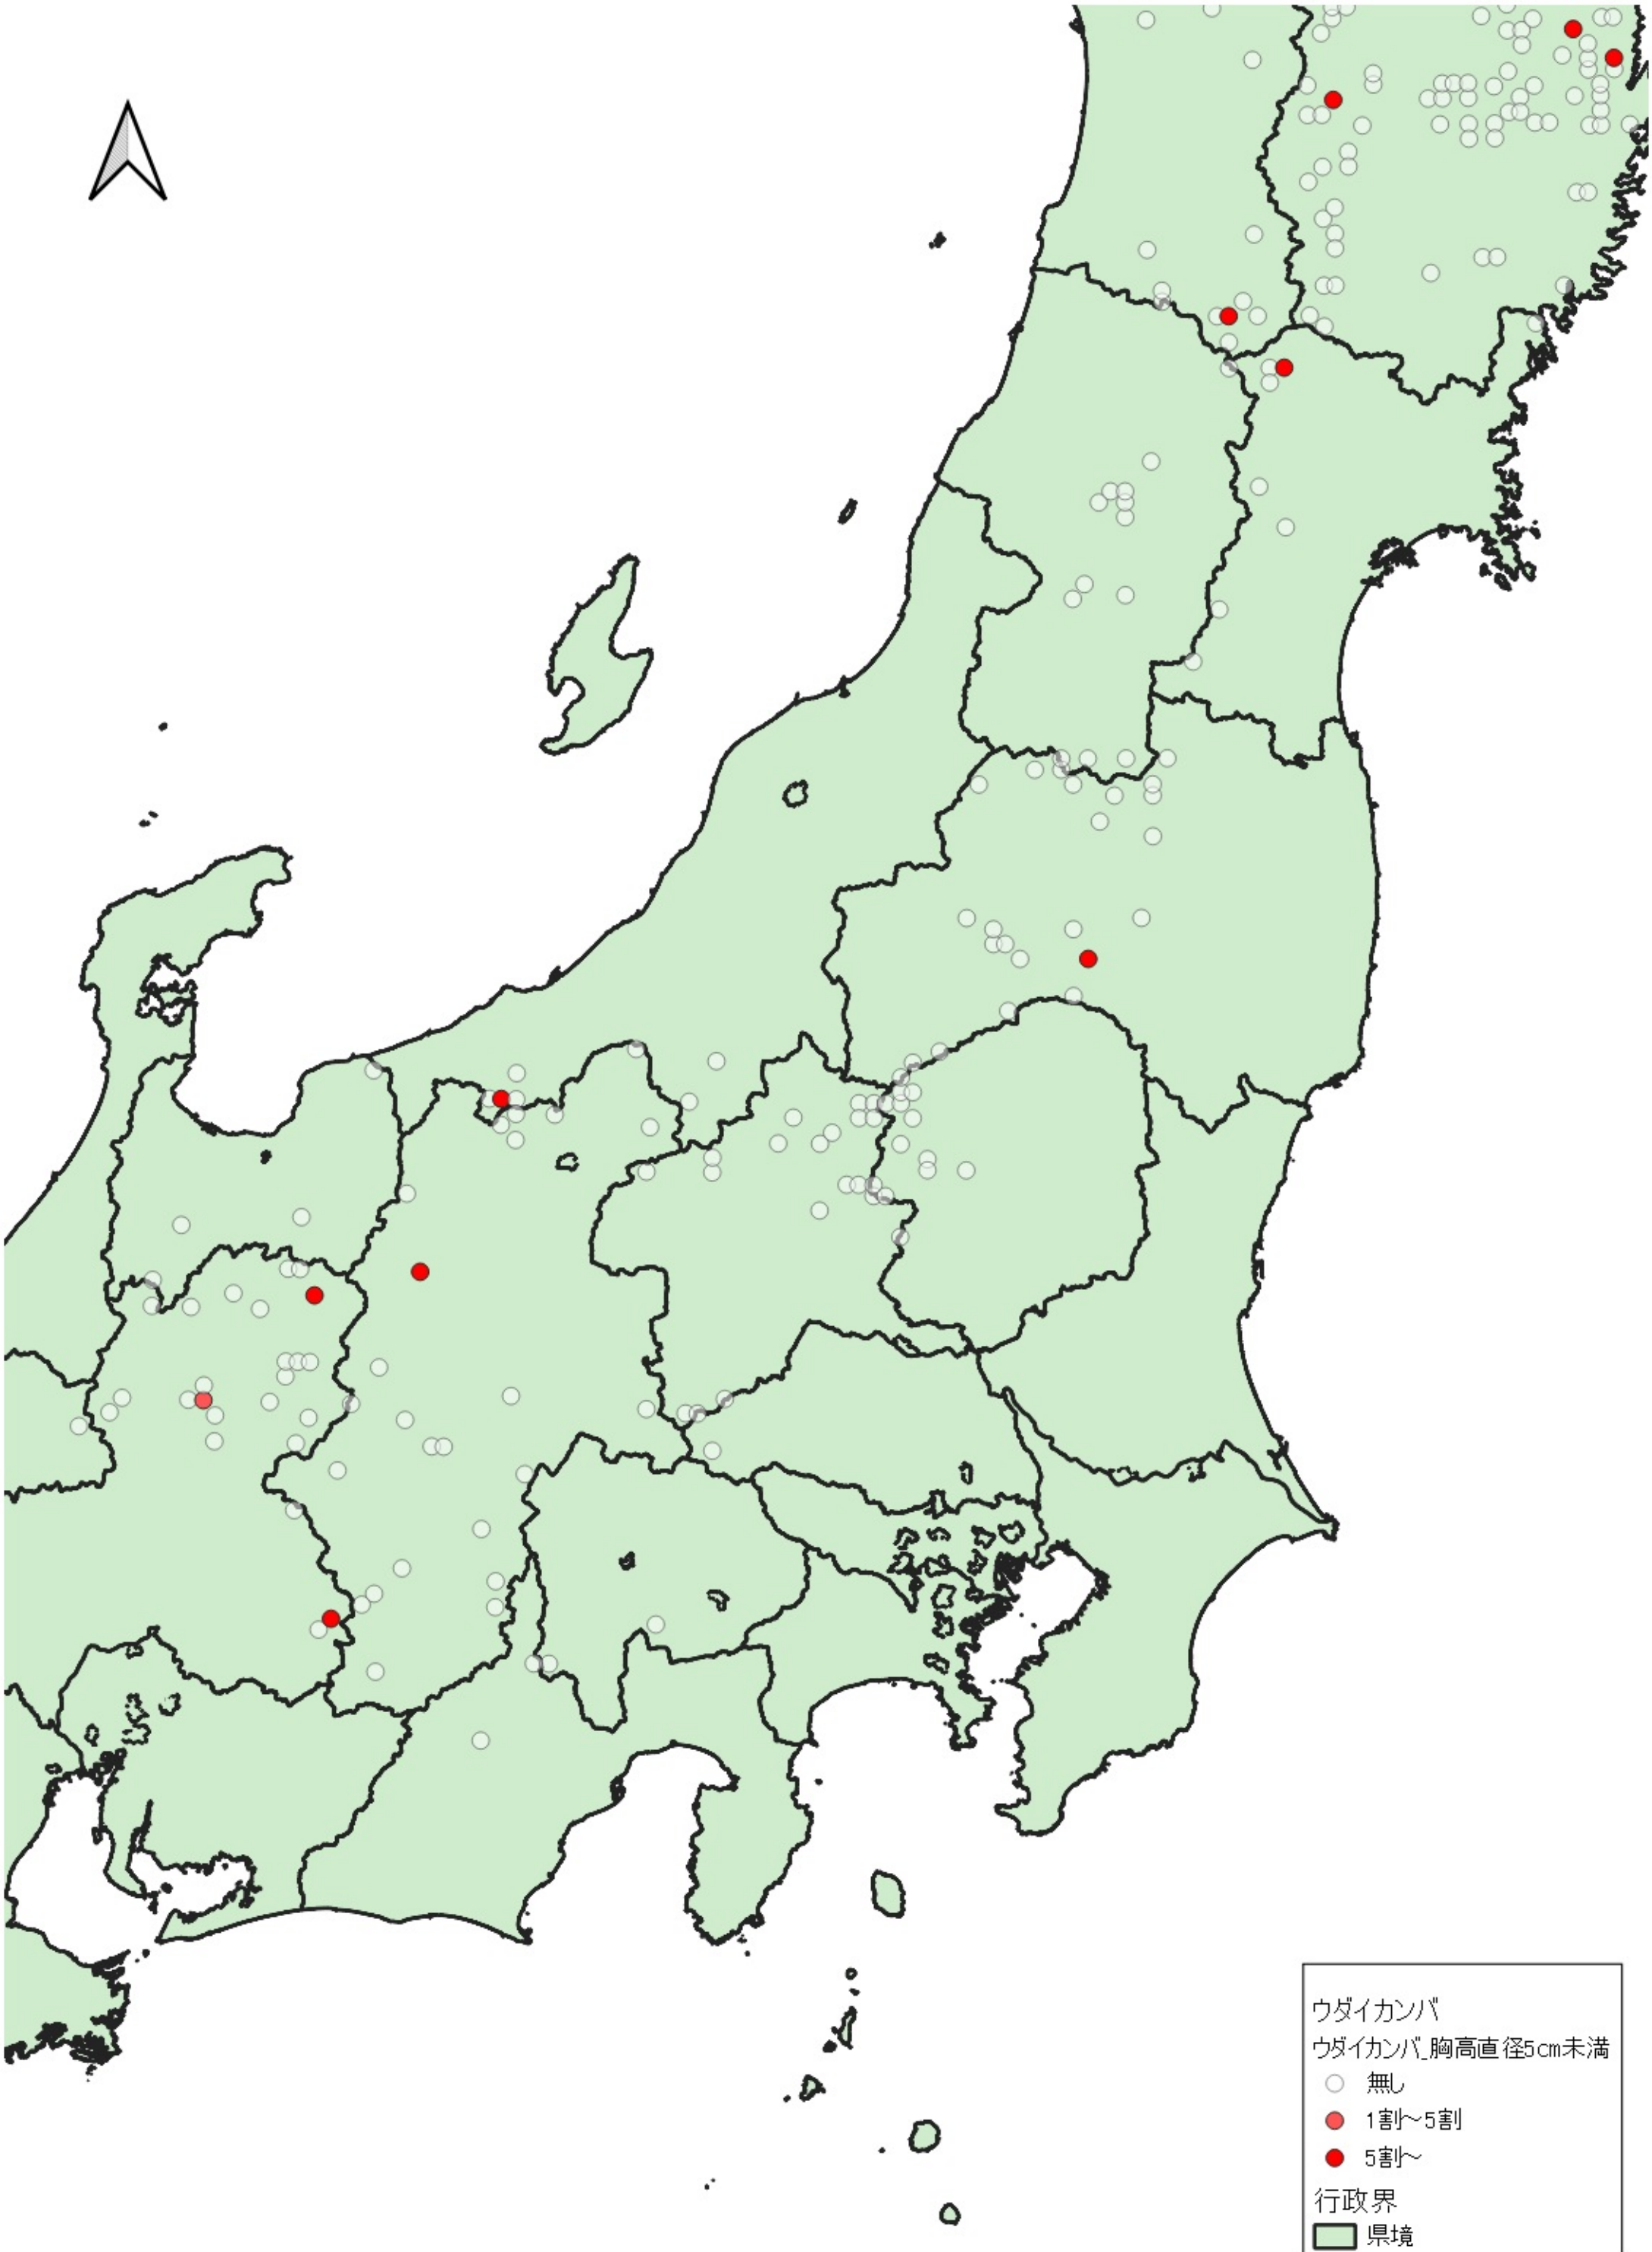

ウダイカンバ
ウダイカンバ_胸高直径5cm未満
○ 無し
● 1割~5割
● 5割~
行政界
■ 県境

0 100 200 km
|-----|-----|

ウダイカンバ
ウダイカンバ_胸高直径5cm未満

- 無し
- 1割～5割
- 5割～

行政界
■ 県境

D

ウダイカンバ
ウダイカンバ、胸高直径5cm未満

- 無し
- 1割~5割
- 5割~

行政界
■ 県境

ウダイカンバ
ウダイカンバ_胸高直径5cm未満

- 無し
- 1割~5割
- 5割~

行政界
■ 県境

0 25 50 km

ウダイカンバ
ウダイカンバ_胸高直径5cm未満
○ 無し
● 1割~5割
● 5割~
行政界
■ 県境

0 25 50 km

0 25 50 km

行政界
県境

行政界
■ 県境