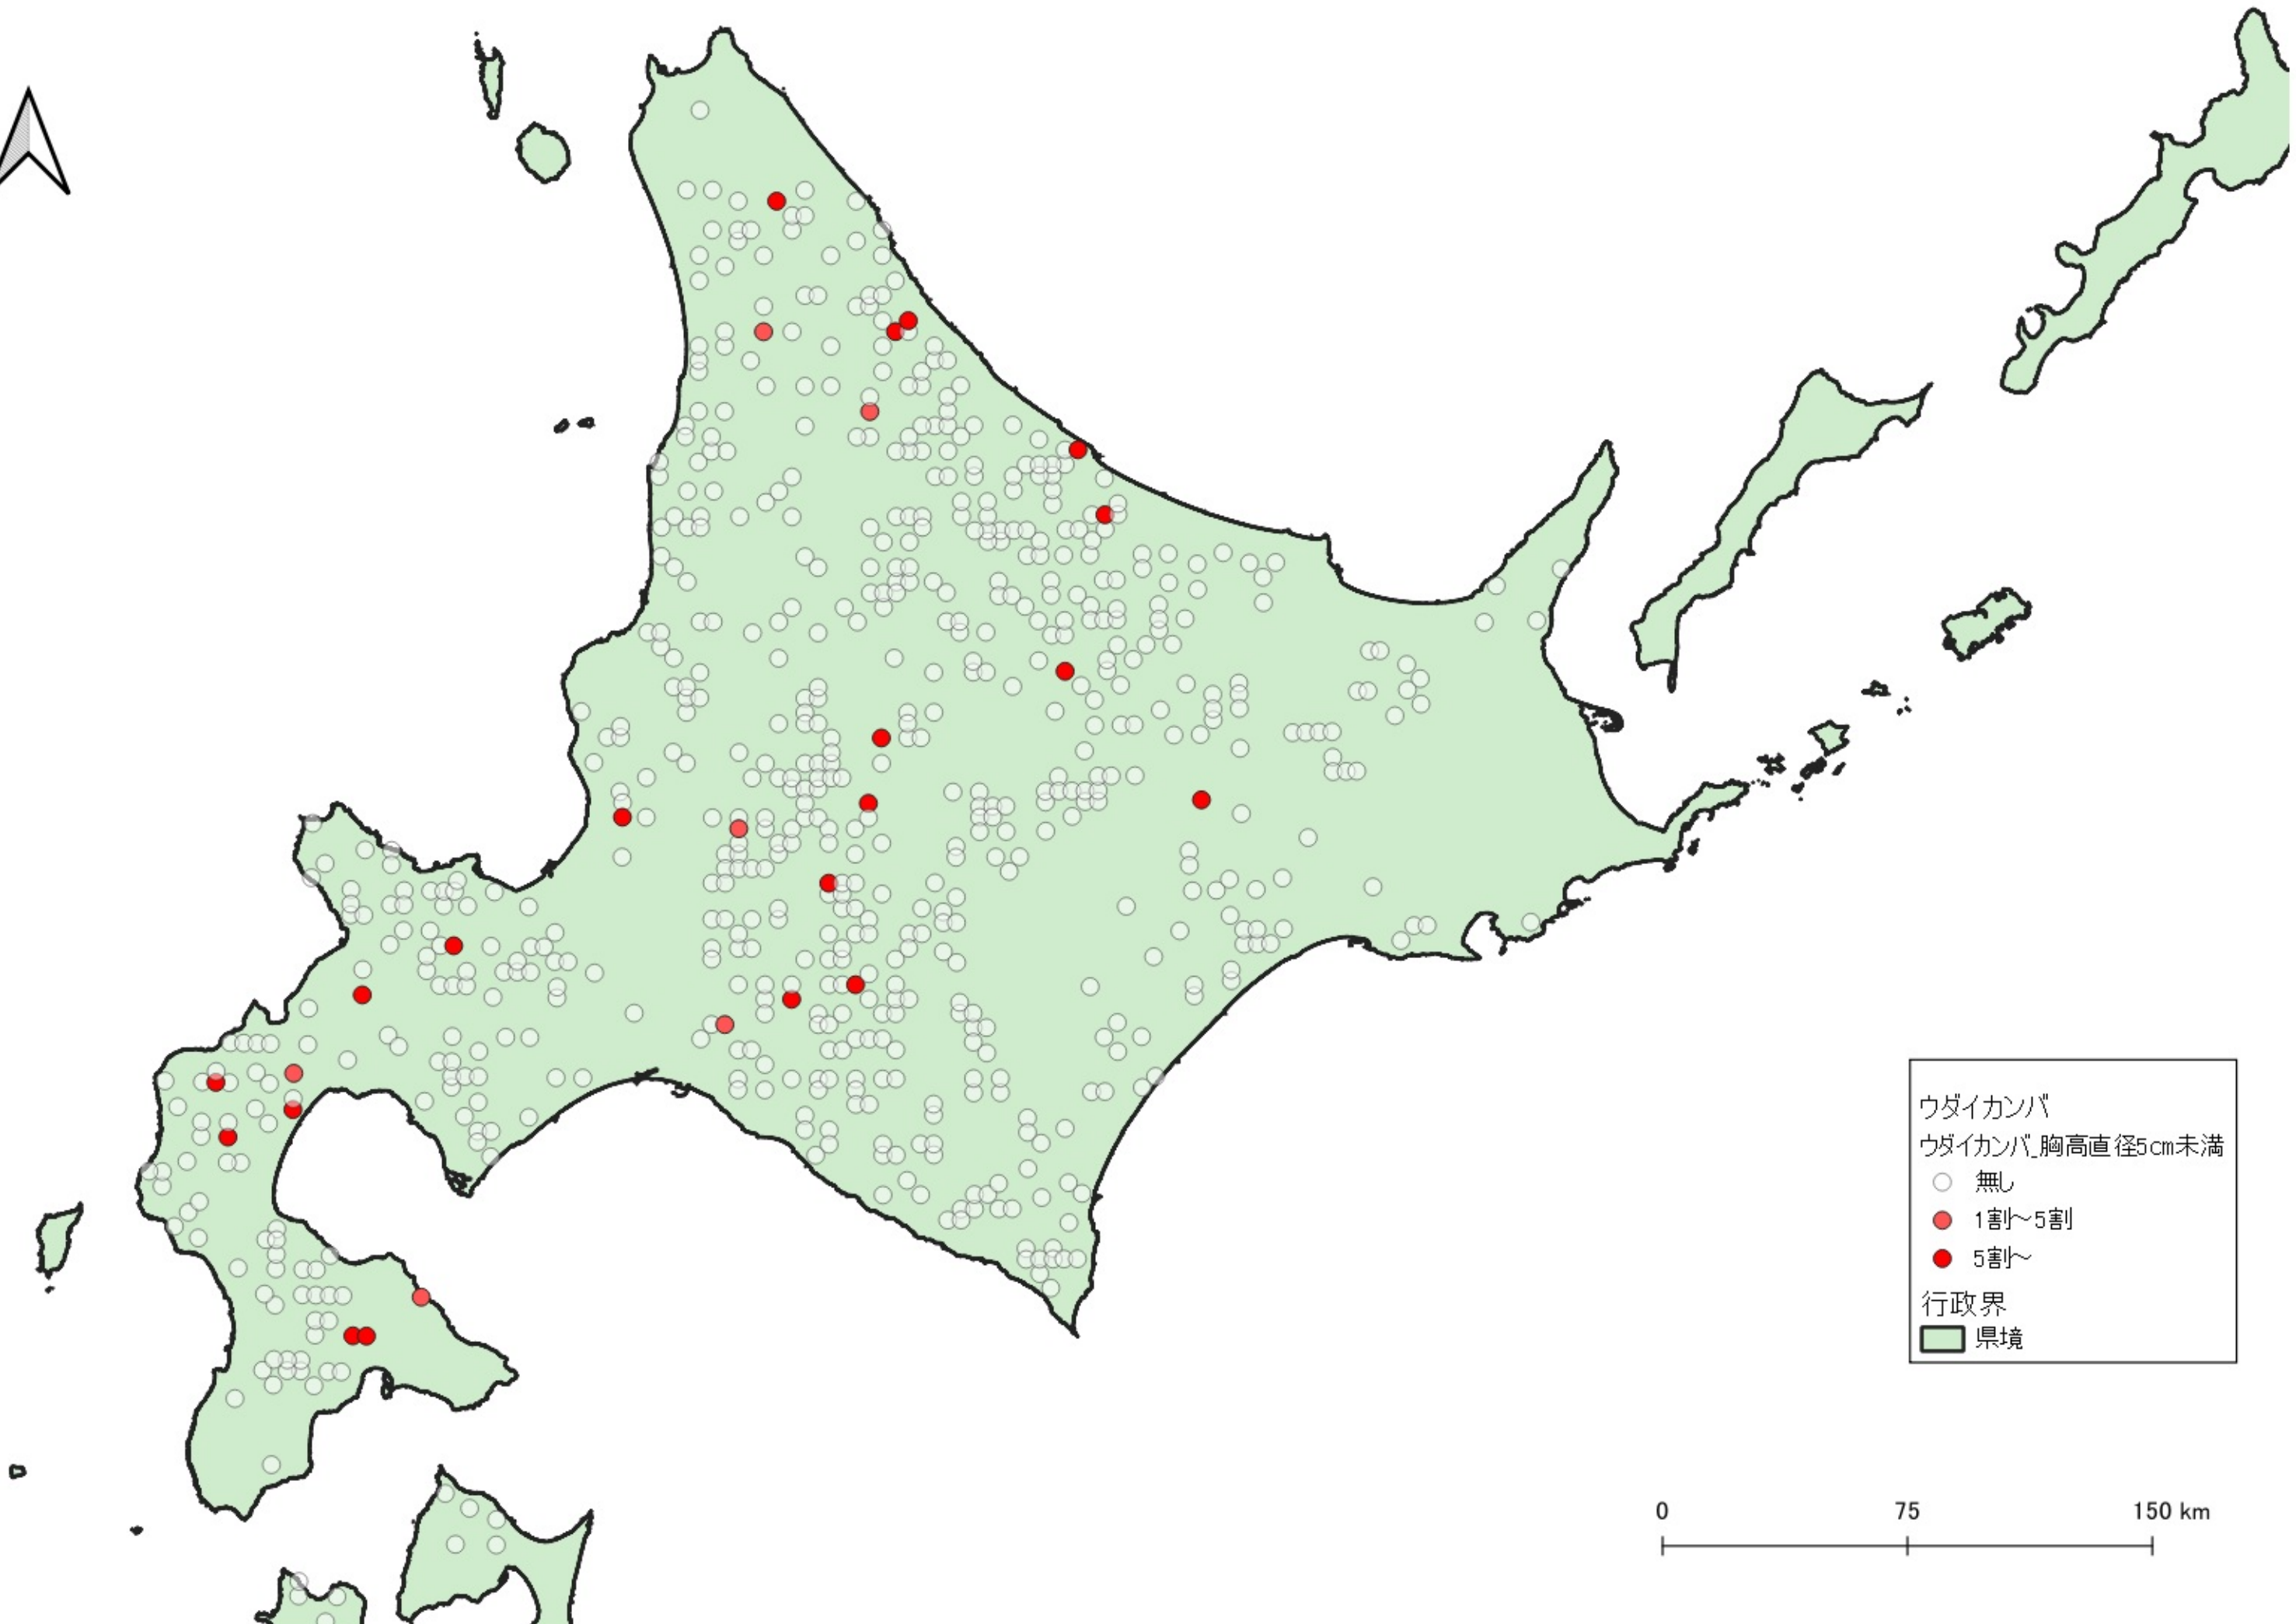

ウダイカンバ
ウダイカンバ_胸高直径5cm未満
○ 無し
● 1割~5割
● 5割~
行政界
■ 県境

0 100 200 km
|-----|-----|

ウダイカンバ
ウダイカンバ_胸高直径5cm未満

- 無し
- 1割～5割
- 5割～

行政界
■ 県境

D

ウダイカンバ
ウダイカンバ、胸高直径5cm未満

- 無し
- 1割~5割
- 5割~

行政界
■ 県境

ウダイカンバ
ウダイカンバ_胸高直径5cm未満

- 無し
- 1割~5割
- 5割~

行政界
■ 県境

0 25 50 km

ウダイカンバ
ウダイカンバ_胸高直径5cm未満
○ 無し
● 1割~5割
● 5割~
行政界
■ 県境

0 25 50 km

0 25 50 km

行政界
県境

行政界
■ 県境