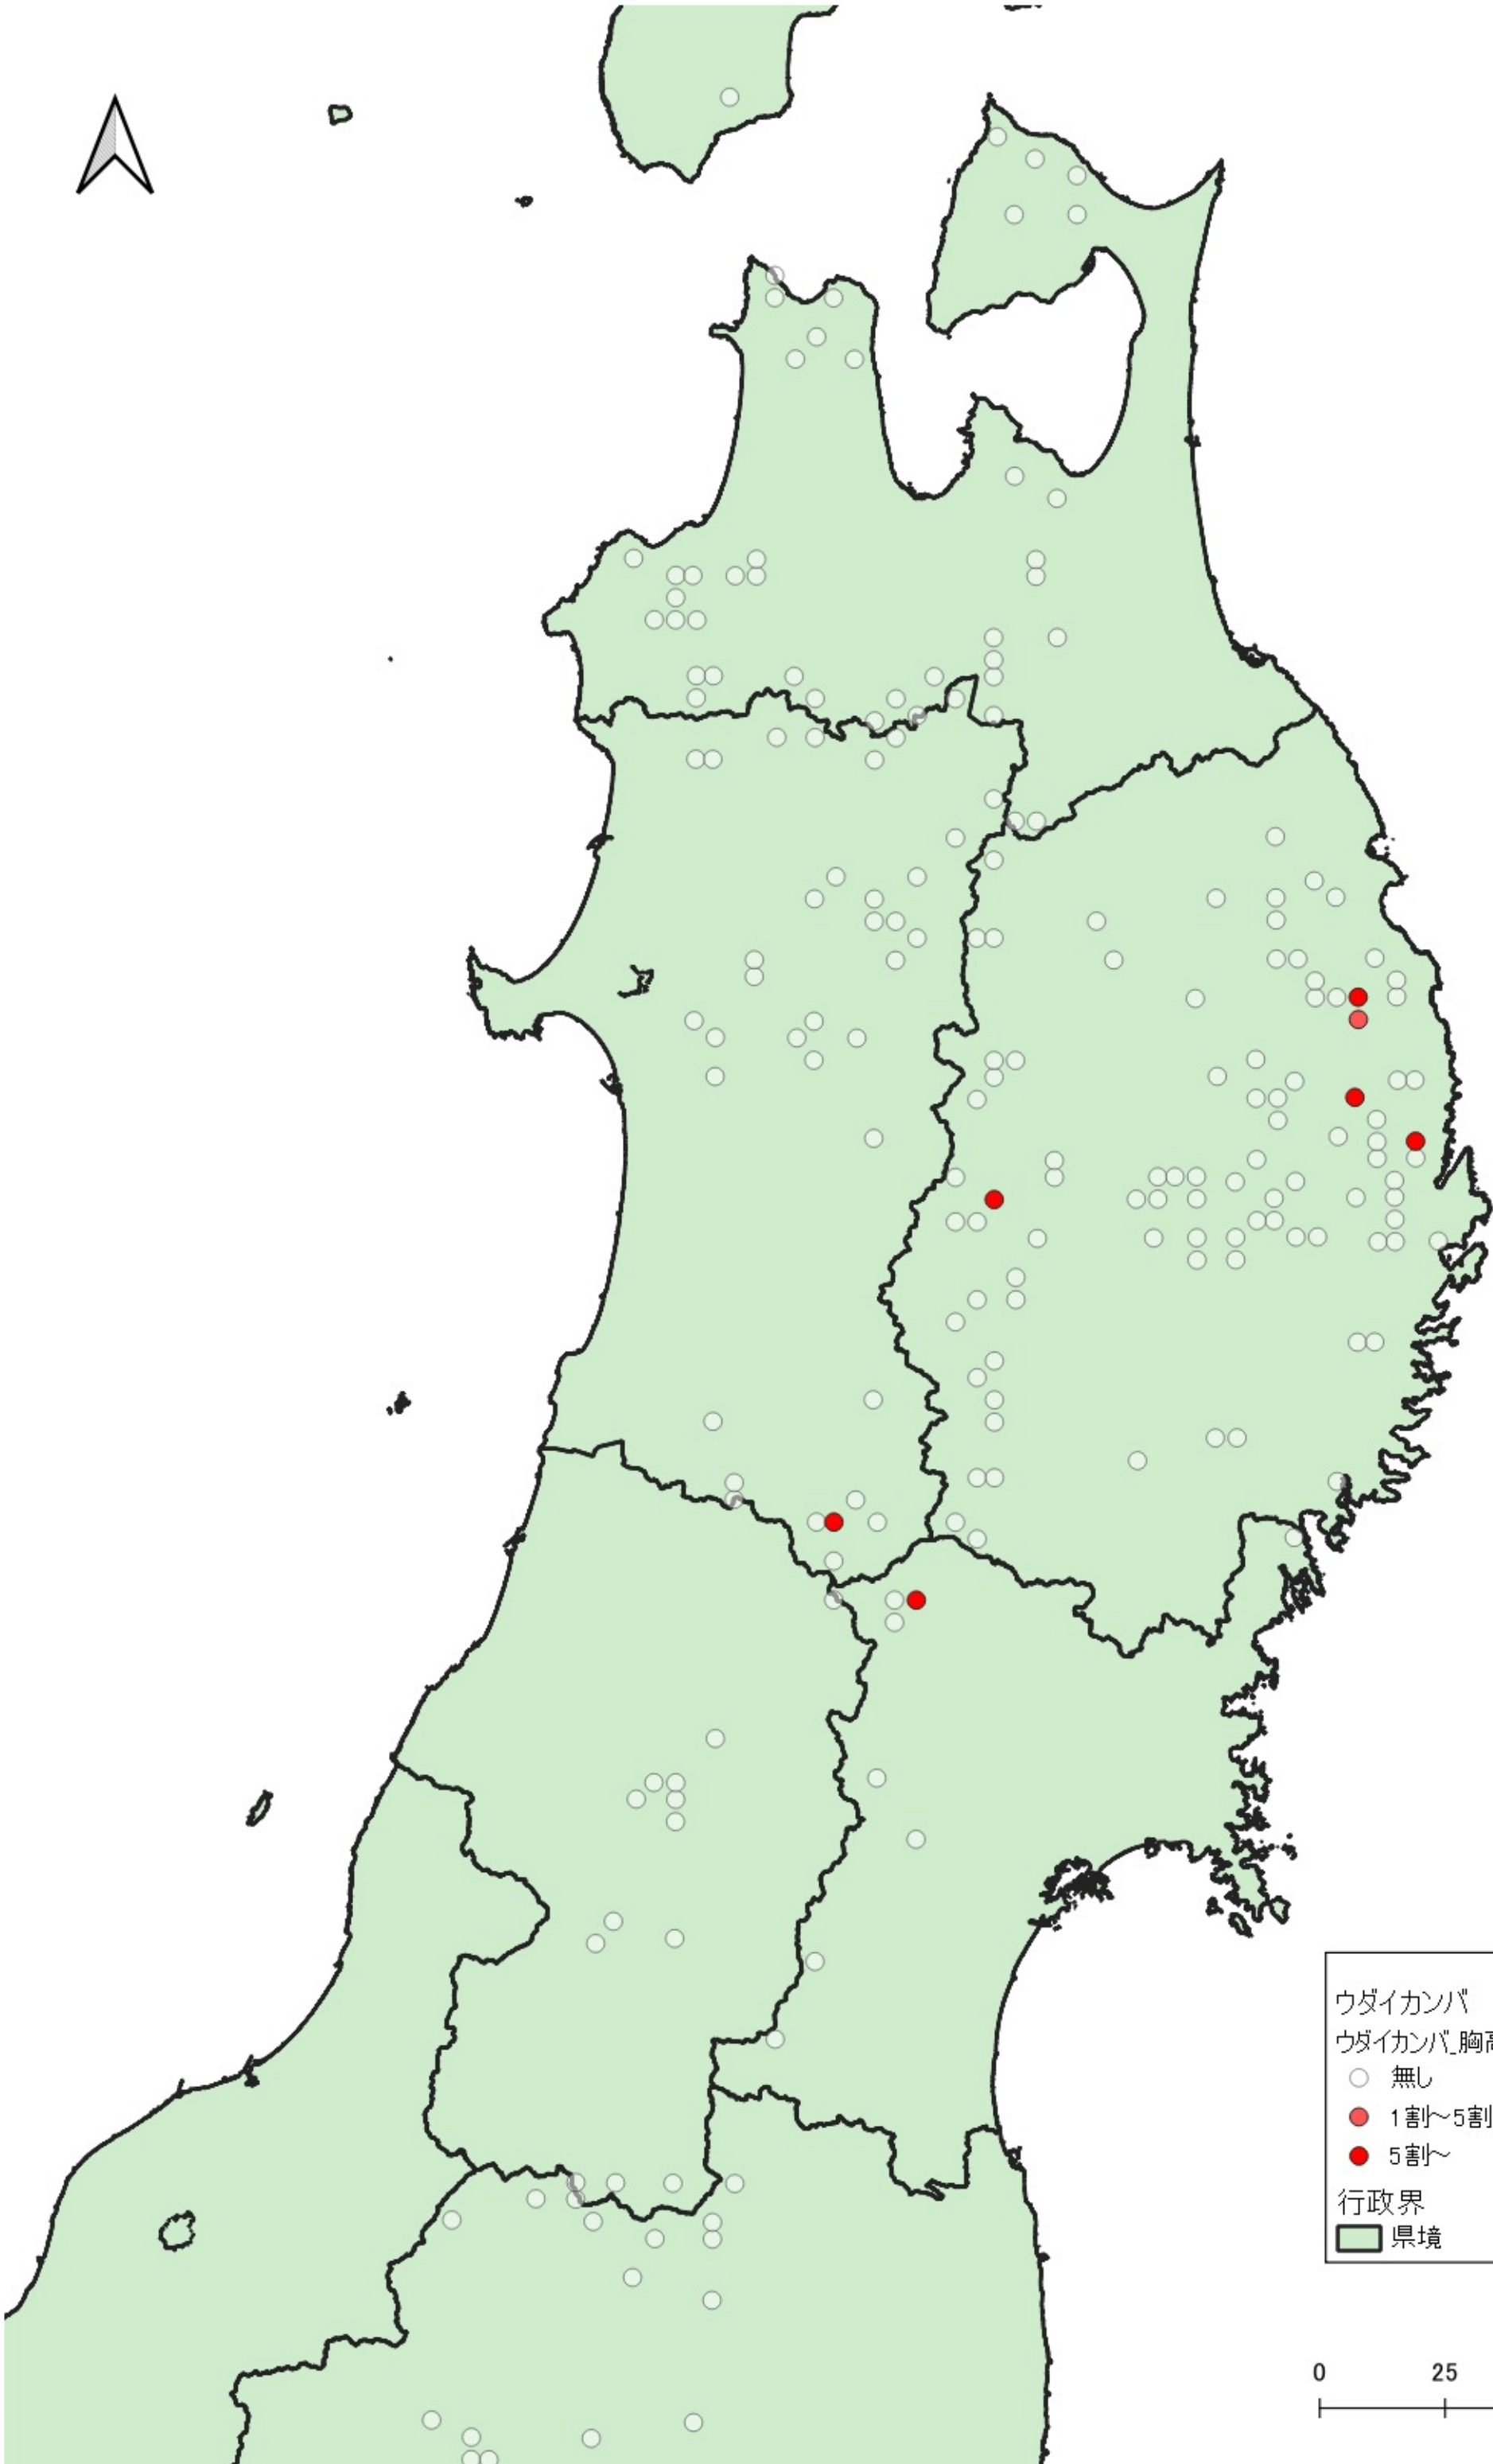

ウダイカンバ
ウダイカンバ_胸高直径5cm未満
○ 無し
● 1割~5割
● 5割~
行政界
■ 県境

0 100 200 km
|-----|-----|

ウダイカンバ
ウダイカンバ_胸高直径5cm未満

- 無し
- 1割～5割
- 5割～

行政界
■ 県境

D

ウダイカンバ
ウダイカンバ、胸高直径5cm未満

- 無し
- 1割~5割
- 5割~

行政界
■ 県境

ウダイカンバ
ウダイカンバ_胸高直径5cm未満

- 無し
- 1割~5割
- 5割~

行政界
■ 県境

0 25 50 km

ウダイカンバ
ウダイカンバ_胸高直径5cm未満
○ 無し
● 1割~5割
● 5割~
行政界
■ 県境

0 25 50 km

0 25 50 km

行政界
県境

行政界
■ 県境