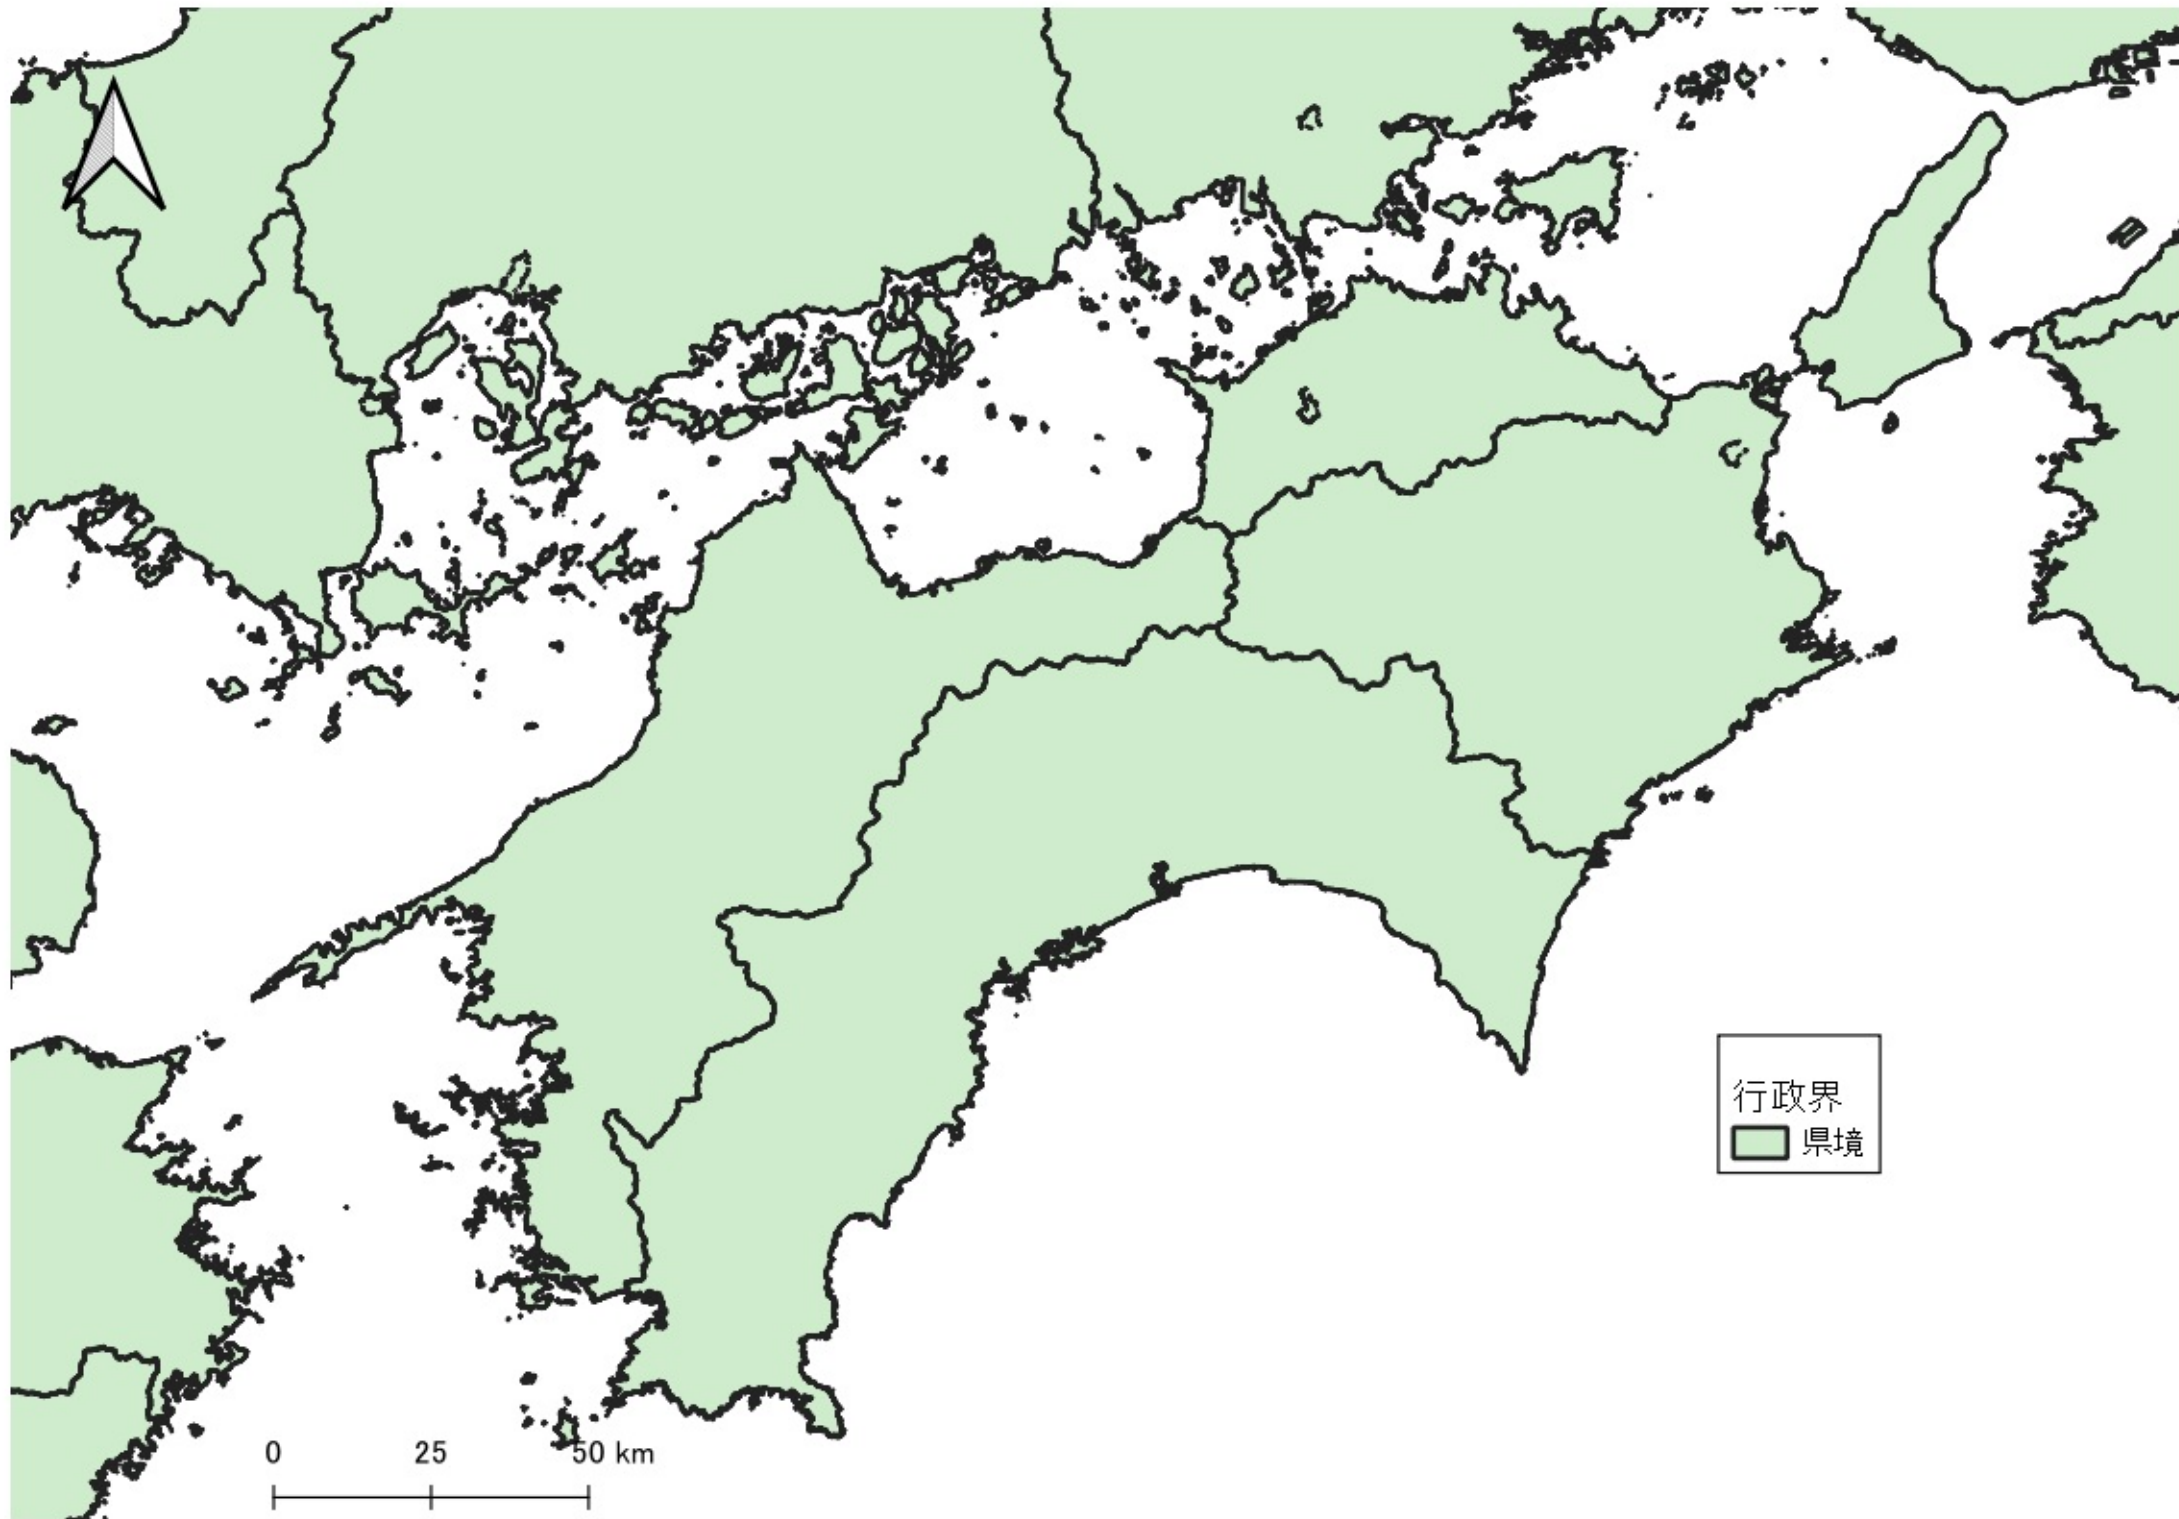

- ウダイカンバ
ウダイカンバ_胸高直径
- ~10cm
 - 10~20cm
 - 20~30cm
 - 30~
- 行政界
- 県境

0 100 200 km

ウダイカンバ
ウダイカンバ_胸高直径

- ~10cm
- 10~20cm
- 20~30cm
- 30~

行政界
■ 県境

ウダイカンバ
ウダイカンバ、胸高直径
○ ~10cm
● 10~20cm
● 20~30cm
● 30~
行政界
県境

0 25 50 km

ウダイカンバ
ウダイカンバ_胸高直径

- ~10cm
- 10~20cm
- 20~30cm
- 30~

行政界
■ 県境

ウダイカンバ
ウダイカンバ_胸高直径

- ~10cm
- 10~20cm
- 20~30cm
- 30~

行政界
■ 県境

0 25 50 km

行政界
県境

行政界
■ 県境