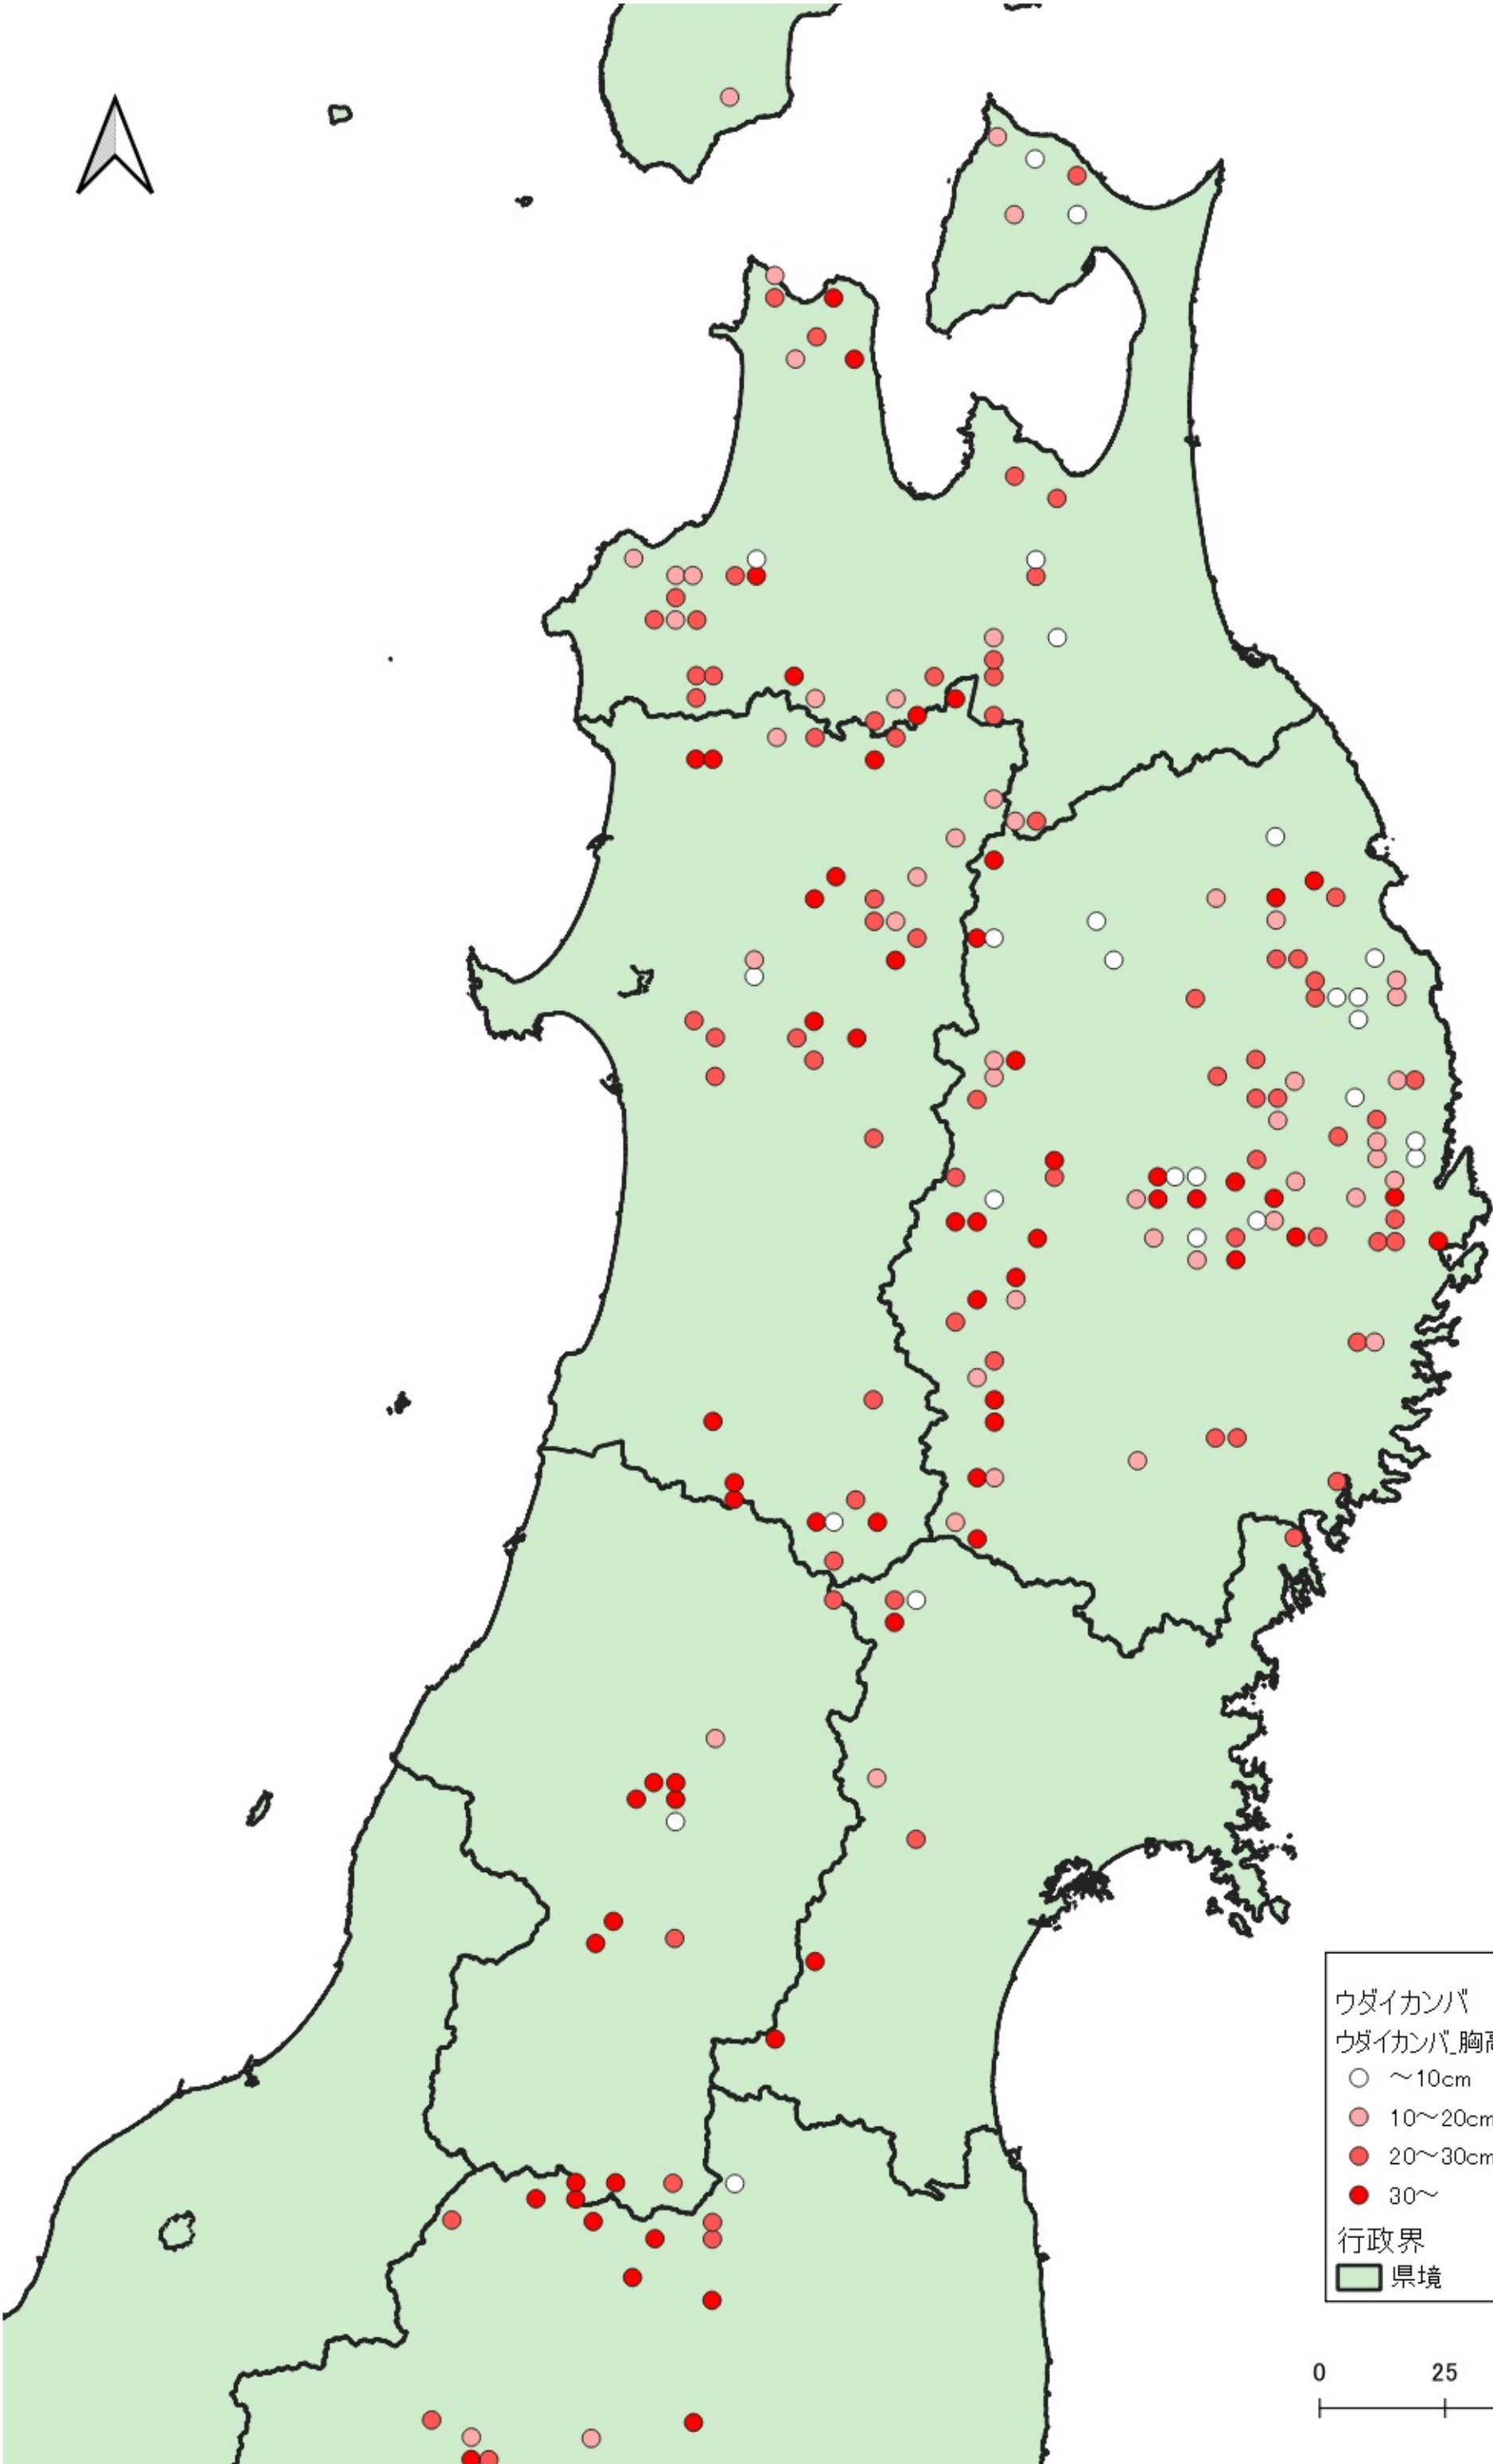

- ウダイカンバ
ウダイカンバ_胸高直径
- ~10cm
 - 10~20cm
 - 20~30cm
 - 30~
- 行政界
- 県境

0 100 200 km

ウダイカンバ
ウダイカンバ_胸高直径

- ~10cm
- 10~20cm
- 20~30cm
- 30~

行政界
■ 県境

ウダイカンバ
ウダイカンバ、胸高直径
○ ~10cm
● 10~20cm
● 20~30cm
● 30~
行政界
県境

0 25 50 km

ウダイカンバ
ウダイカンバ_胸高直径

- ~10cm
- 10~20cm
- 20~30cm
- 30~

行政界
■ 県境

ウダイカンバ
ウダイカンバ_胸高直径

- ~10cm
- 10~20cm
- 20~30cm
- 30~

行政界
■ 県境

0 25 50 km

行政界
県境

行政界
■ 県境