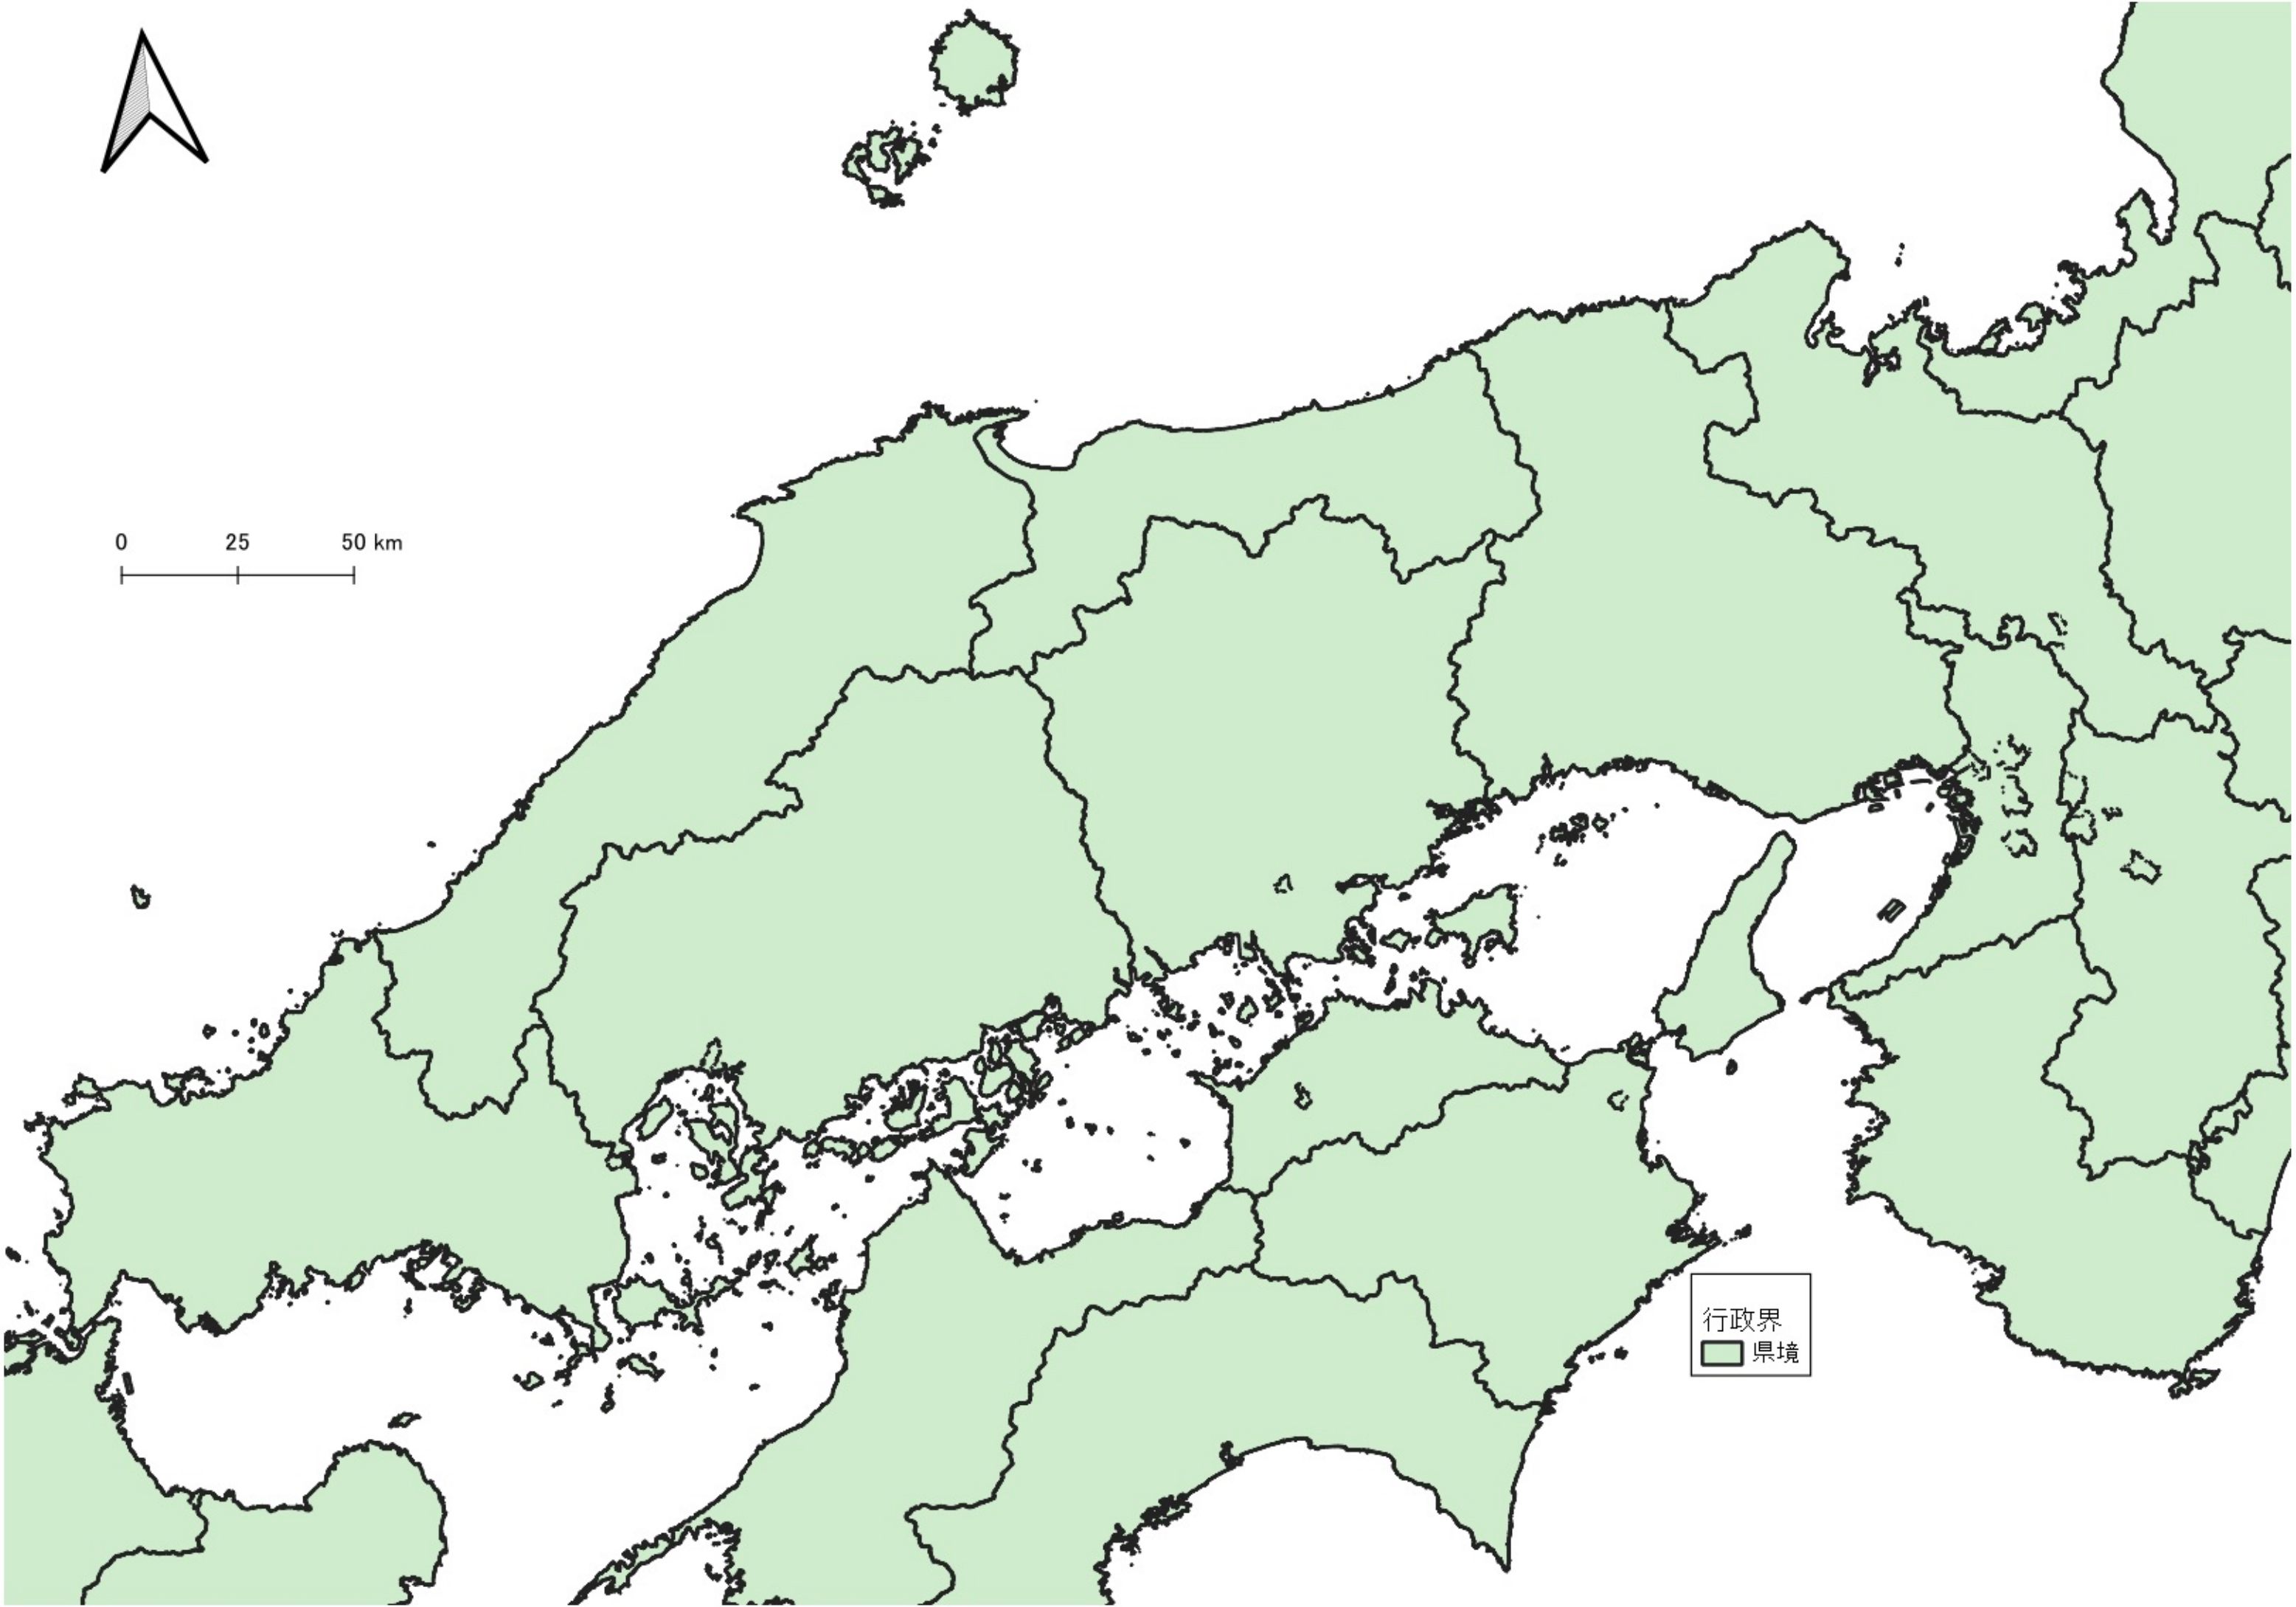

- ウダイカンバ
ウダイカンバ_胸高直径
- ~10cm
 - 10~20cm
 - 20~30cm
 - 30~
- 行政界
- 県境

0 100 200 km

ウダイカンバ
ウダイカンバ_胸高直径

- ~10cm
- 10~20cm
- 20~30cm
- 30~

行政界
■ 県境

ウダイカンバ
ウダイカンバ、胸高直径
○ ~10cm
● 10~20cm
● 20~30cm
● 30~
行政界
県境

0 25 50 km

ウダイカンバ
ウダイカンバ_胸高直径

- ~10cm
- 10~20cm
- 20~30cm
- 30~

行政界
■ 県境

ウダイカンバ
ウダイカンバ_胸高直径

- ~10cm
- 10~20cm
- 20~30cm
- 30~

行政界
■ 県境

0 25 50 km

行政界
県境

行政界
■ 県境