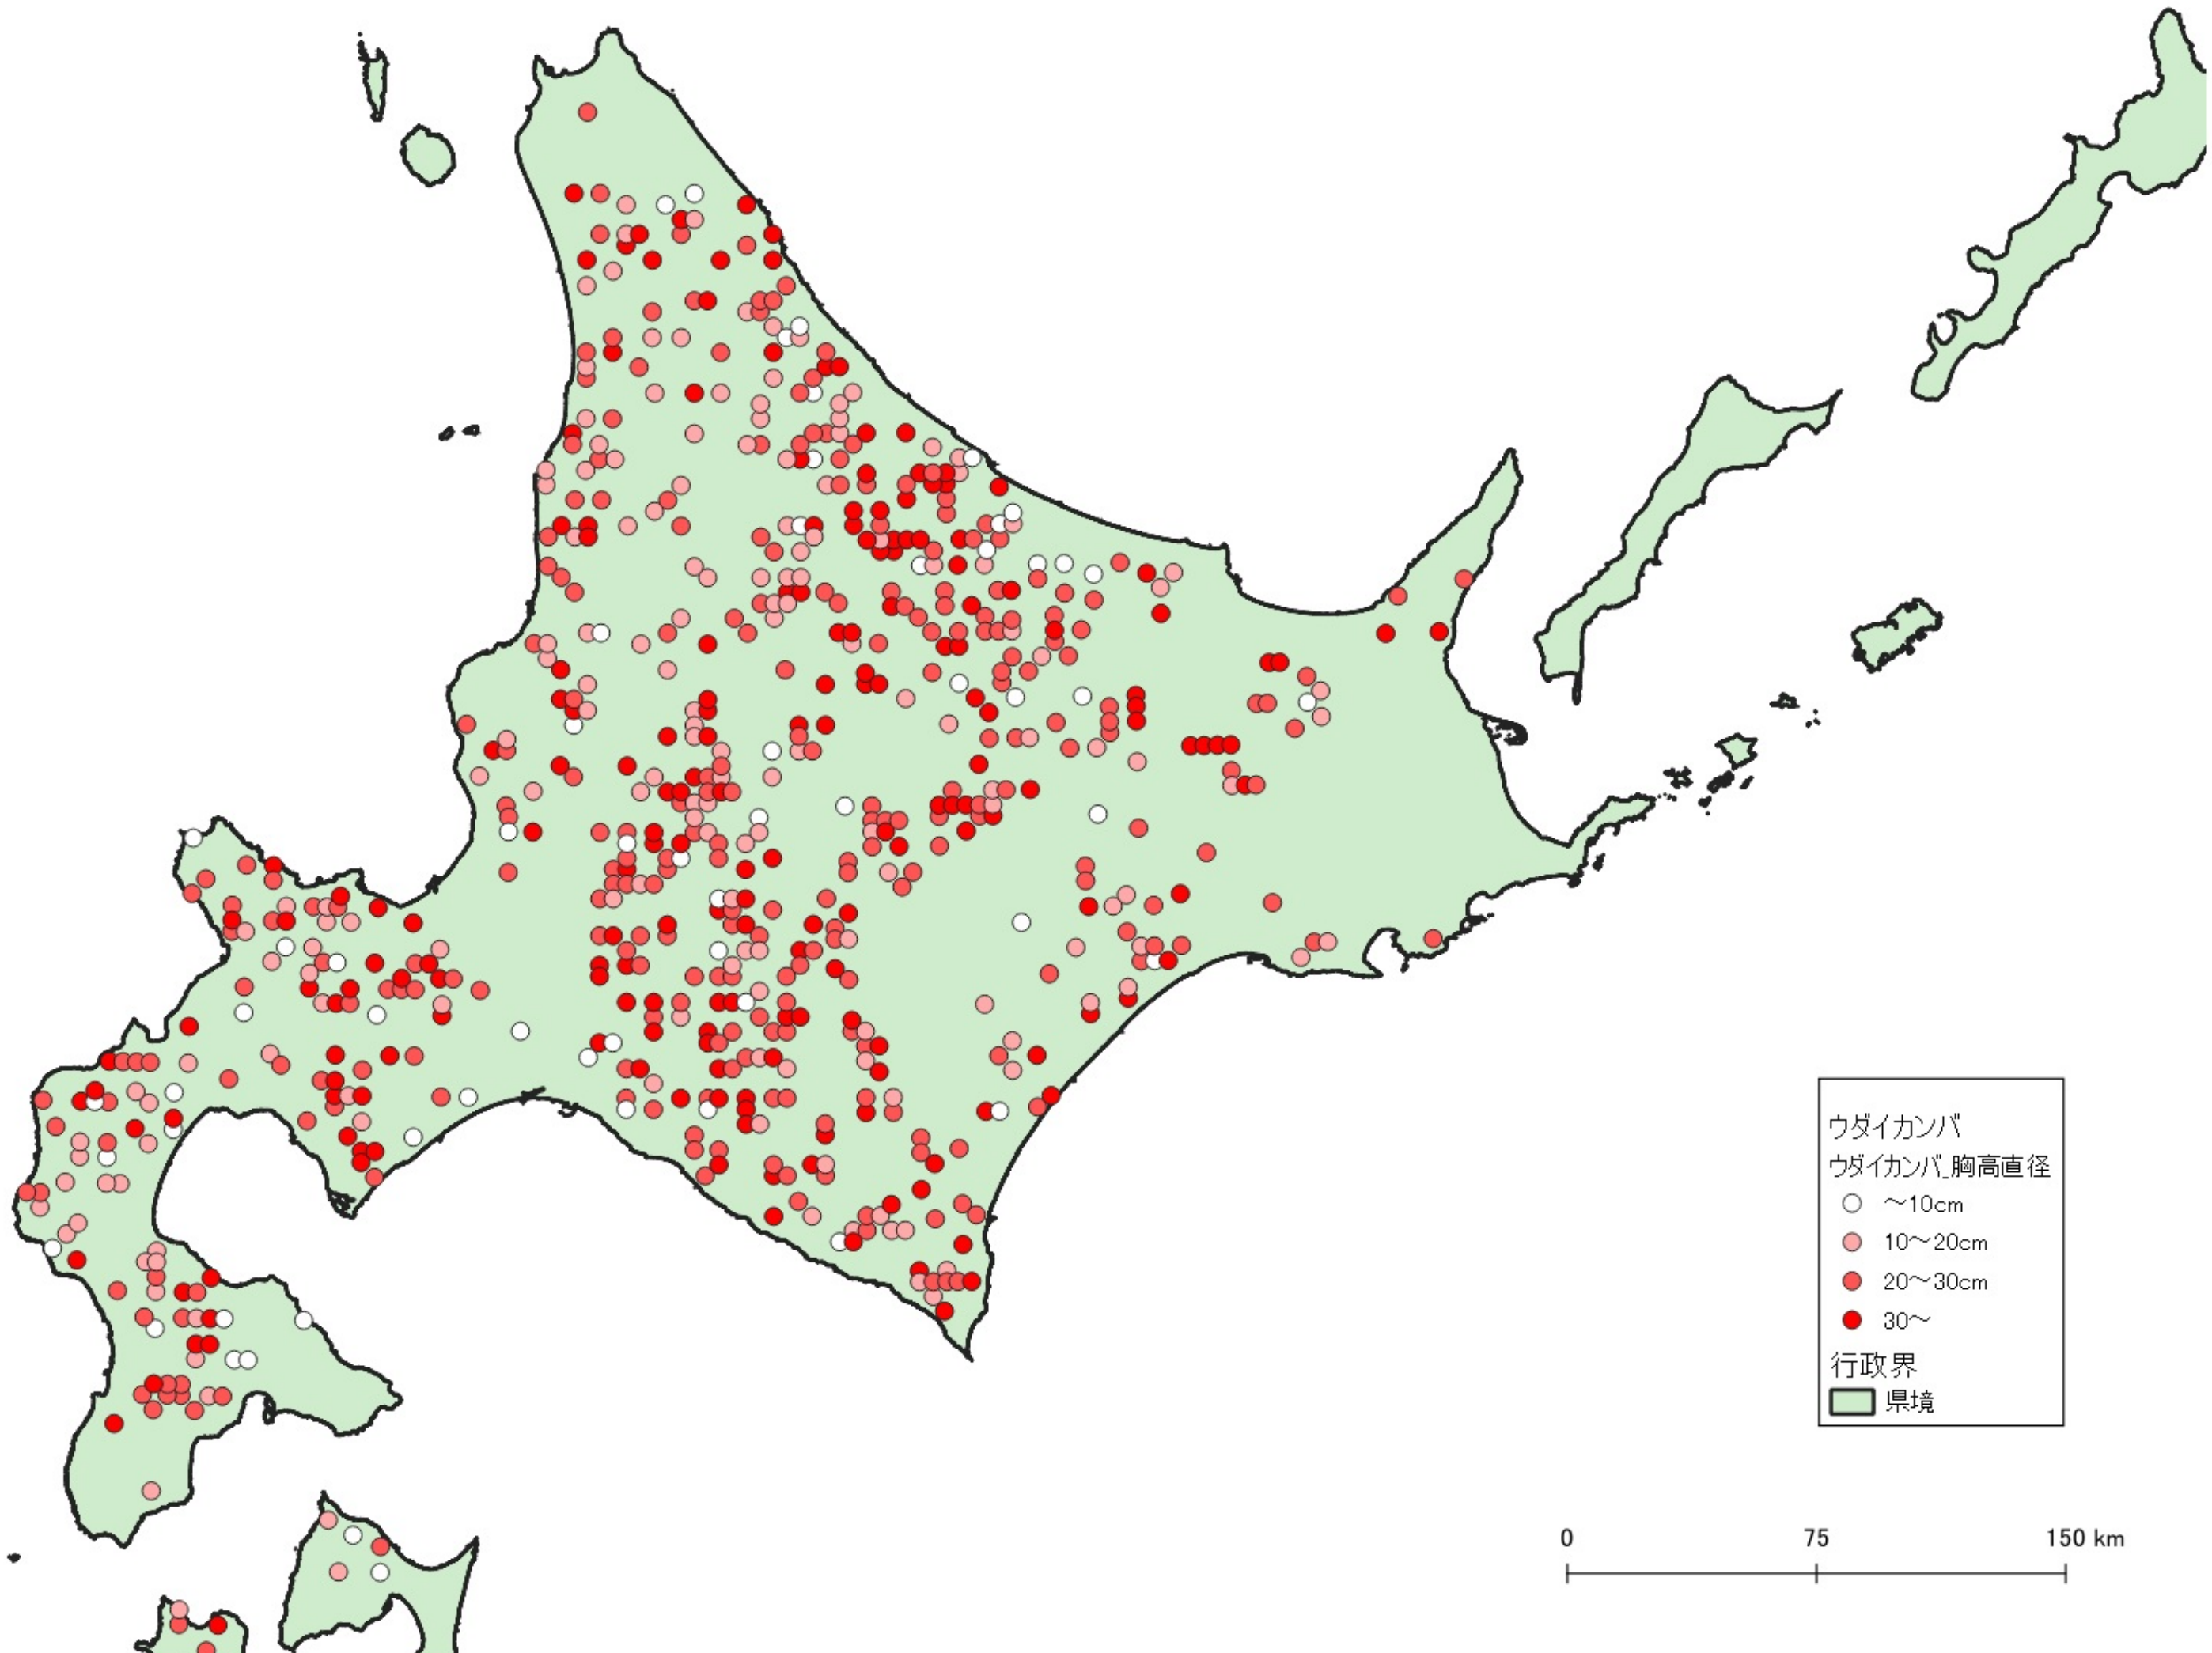

- ウダイカンバ
ウダイカンバ_胸高直径
- ~10cm
 - 10~20cm
 - 20~30cm
 - 30~
- 行政界
- 県境

0 100 200 km

ウダイカンバ
ウダイカンバ_胸高直径

- ~10cm
- 10~20cm
- 20~30cm
- 30~

行政界
■ 県境

ウダイカンバ
ウダイカンバ、胸高直径
○ ~10cm
● 10~20cm
● 20~30cm
● 30~
行政界
県境

0 25 50 km

ウダイカンバ
ウダイカンバ_胸高直径

- ~10cm
- 10~20cm
- 20~30cm
- 30~

行政界
■ 県境

ウダイカンバ
ウダイカンバ_胸高直径

- ~10cm
- 10~20cm
- 20~30cm
- 30~

行政界
■ 県境

0 25 50 km

行政界
県境

行政界
■ 県境