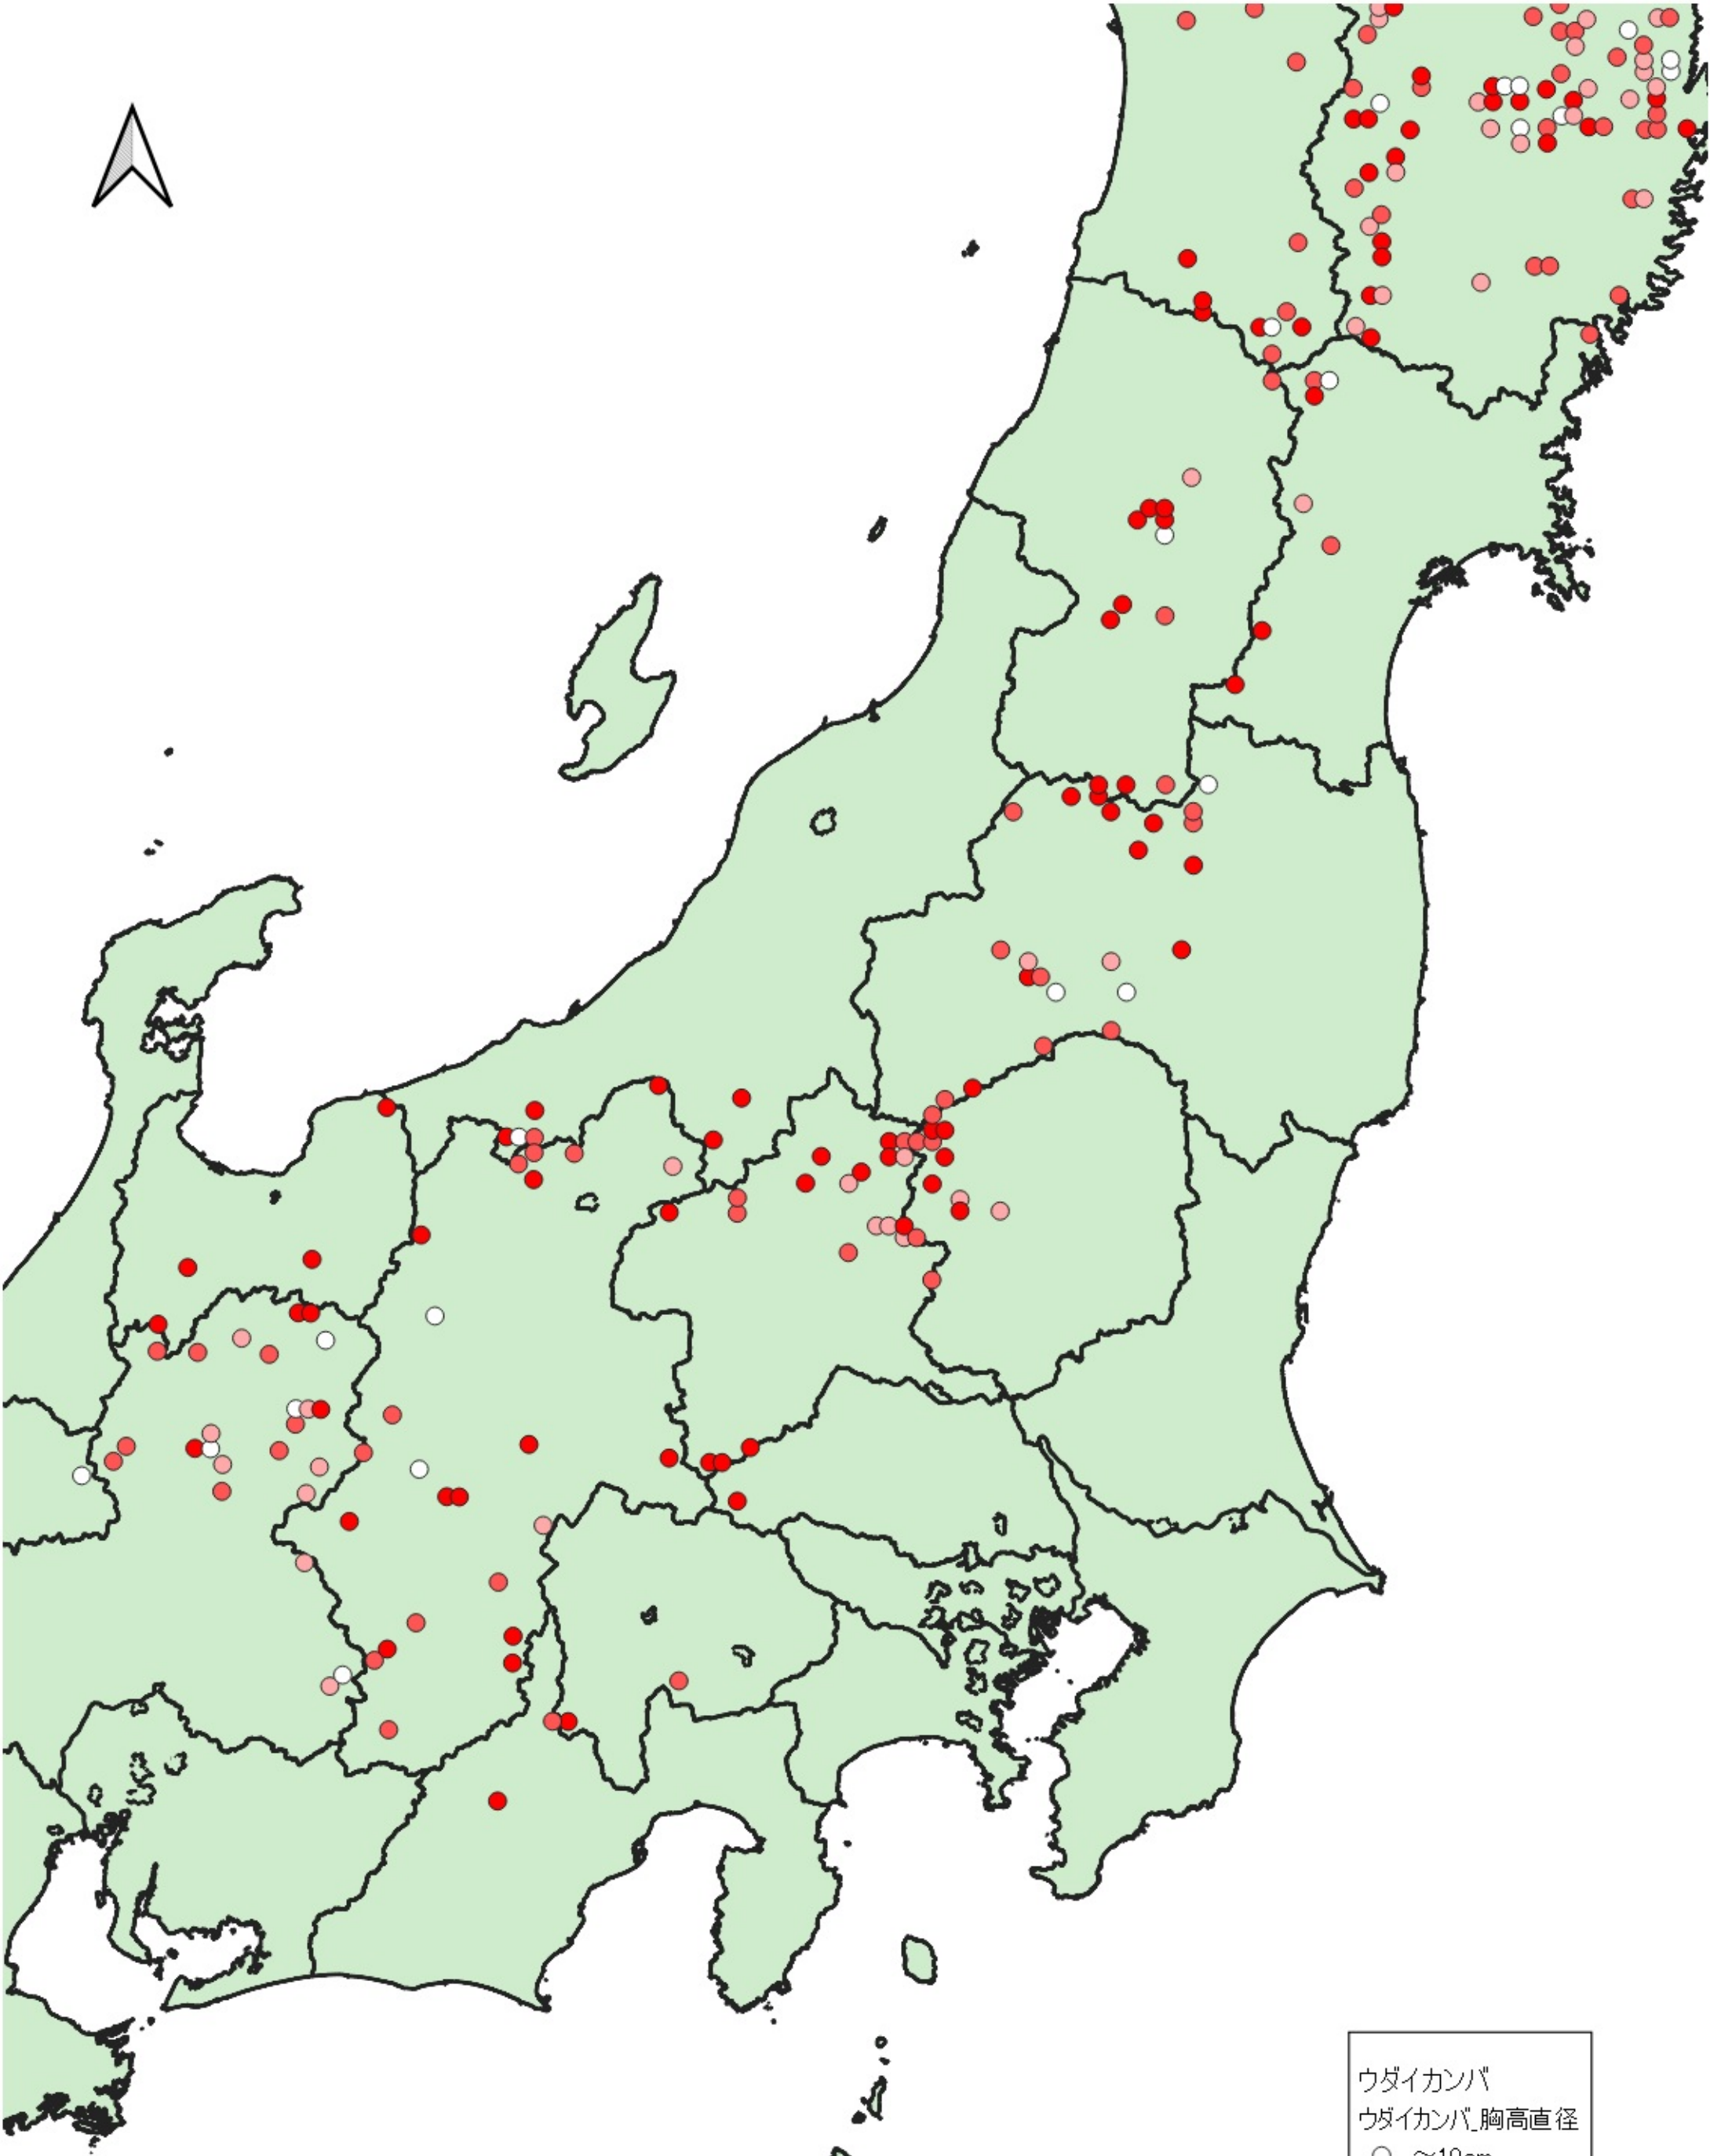

- ウダイカンバ
ウダイカンバ_胸高直径
- ~10cm
 - 10~20cm
 - 20~30cm
 - 30~
- 行政界
- 県境

0 100 200 km

ウダイカンバ
ウダイカンバ_胸高直径

- ~10cm
- 10~20cm
- 20~30cm
- 30~

行政界
■ 県境

ウダイカンバ
ウダイカンバ、胸高直径
○ ~10cm
● 10~20cm
● 20~30cm
● 30~
行政界
県境

0 25 50 km

ウダイカンバ
ウダイカンバ_胸高直径

- ~10cm
- 10~20cm
- 20~30cm
- 30~

行政界
■ 県境

ウダイカンバ
ウダイカンバ_胸高直径

- ~10cm
- 10~20cm
- 20~30cm
- 30~

行政界
■ 県境

0 25 50 km

行政界
県境

行政界
■ 県境