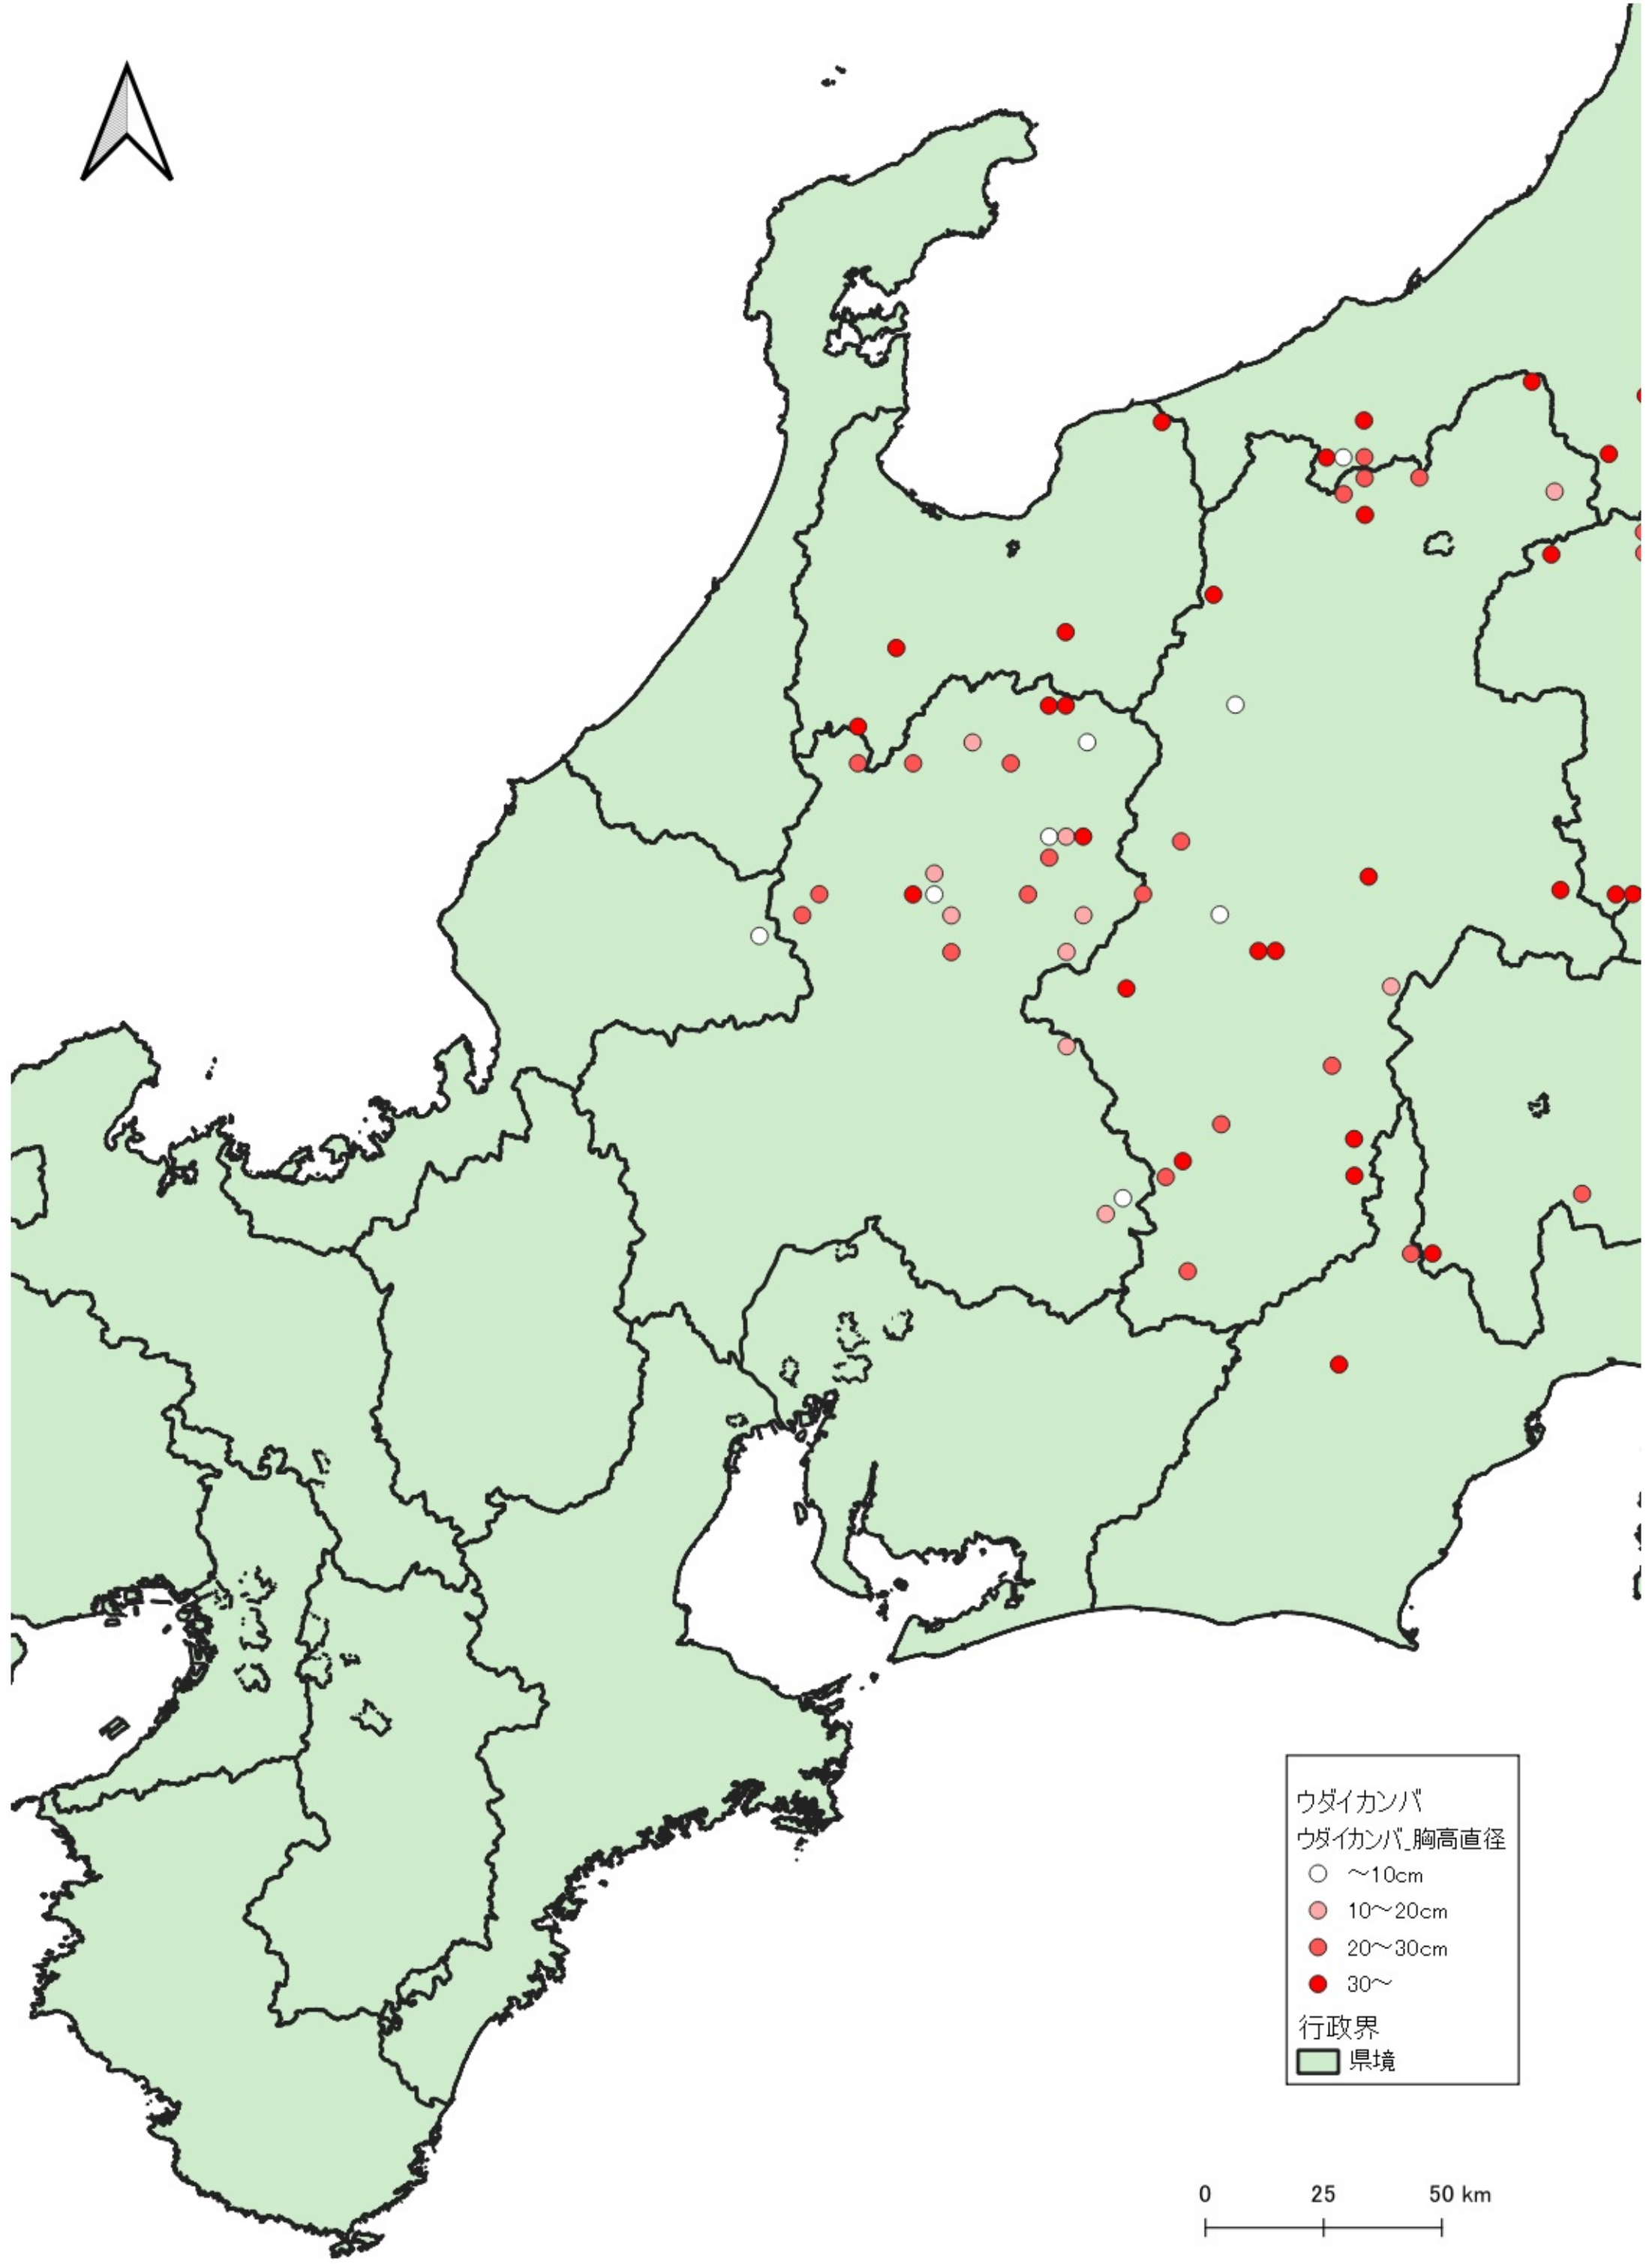

- ウダイカンバ
ウダイカンバ_胸高直径
- ~10cm
 - 10~20cm
 - 20~30cm
 - 30~
- 行政界
- 県境

0 100 200 km

ウダイカンバ
ウダイカンバ_胸高直径

- ~10cm
- 10~20cm
- 20~30cm
- 30~

行政界
■ 県境

ウダイカンバ
ウダイカンバ、胸高直径
○ ~10cm
● 10~20cm
● 20~30cm
● 30~
行政界
県境

0 25 50 km

ウダイカンバ
ウダイカンバ_胸高直径

- ~10cm
- 10~20cm
- 20~30cm
- 30~

行政界
■ 県境

ウダイカンバ
ウダイカンバ_胸高直径

- ~10cm
- 10~20cm
- 20~30cm
- 30~

行政界
■ 県境

0 25 50 km

行政界
県境

行政界
■ 県境