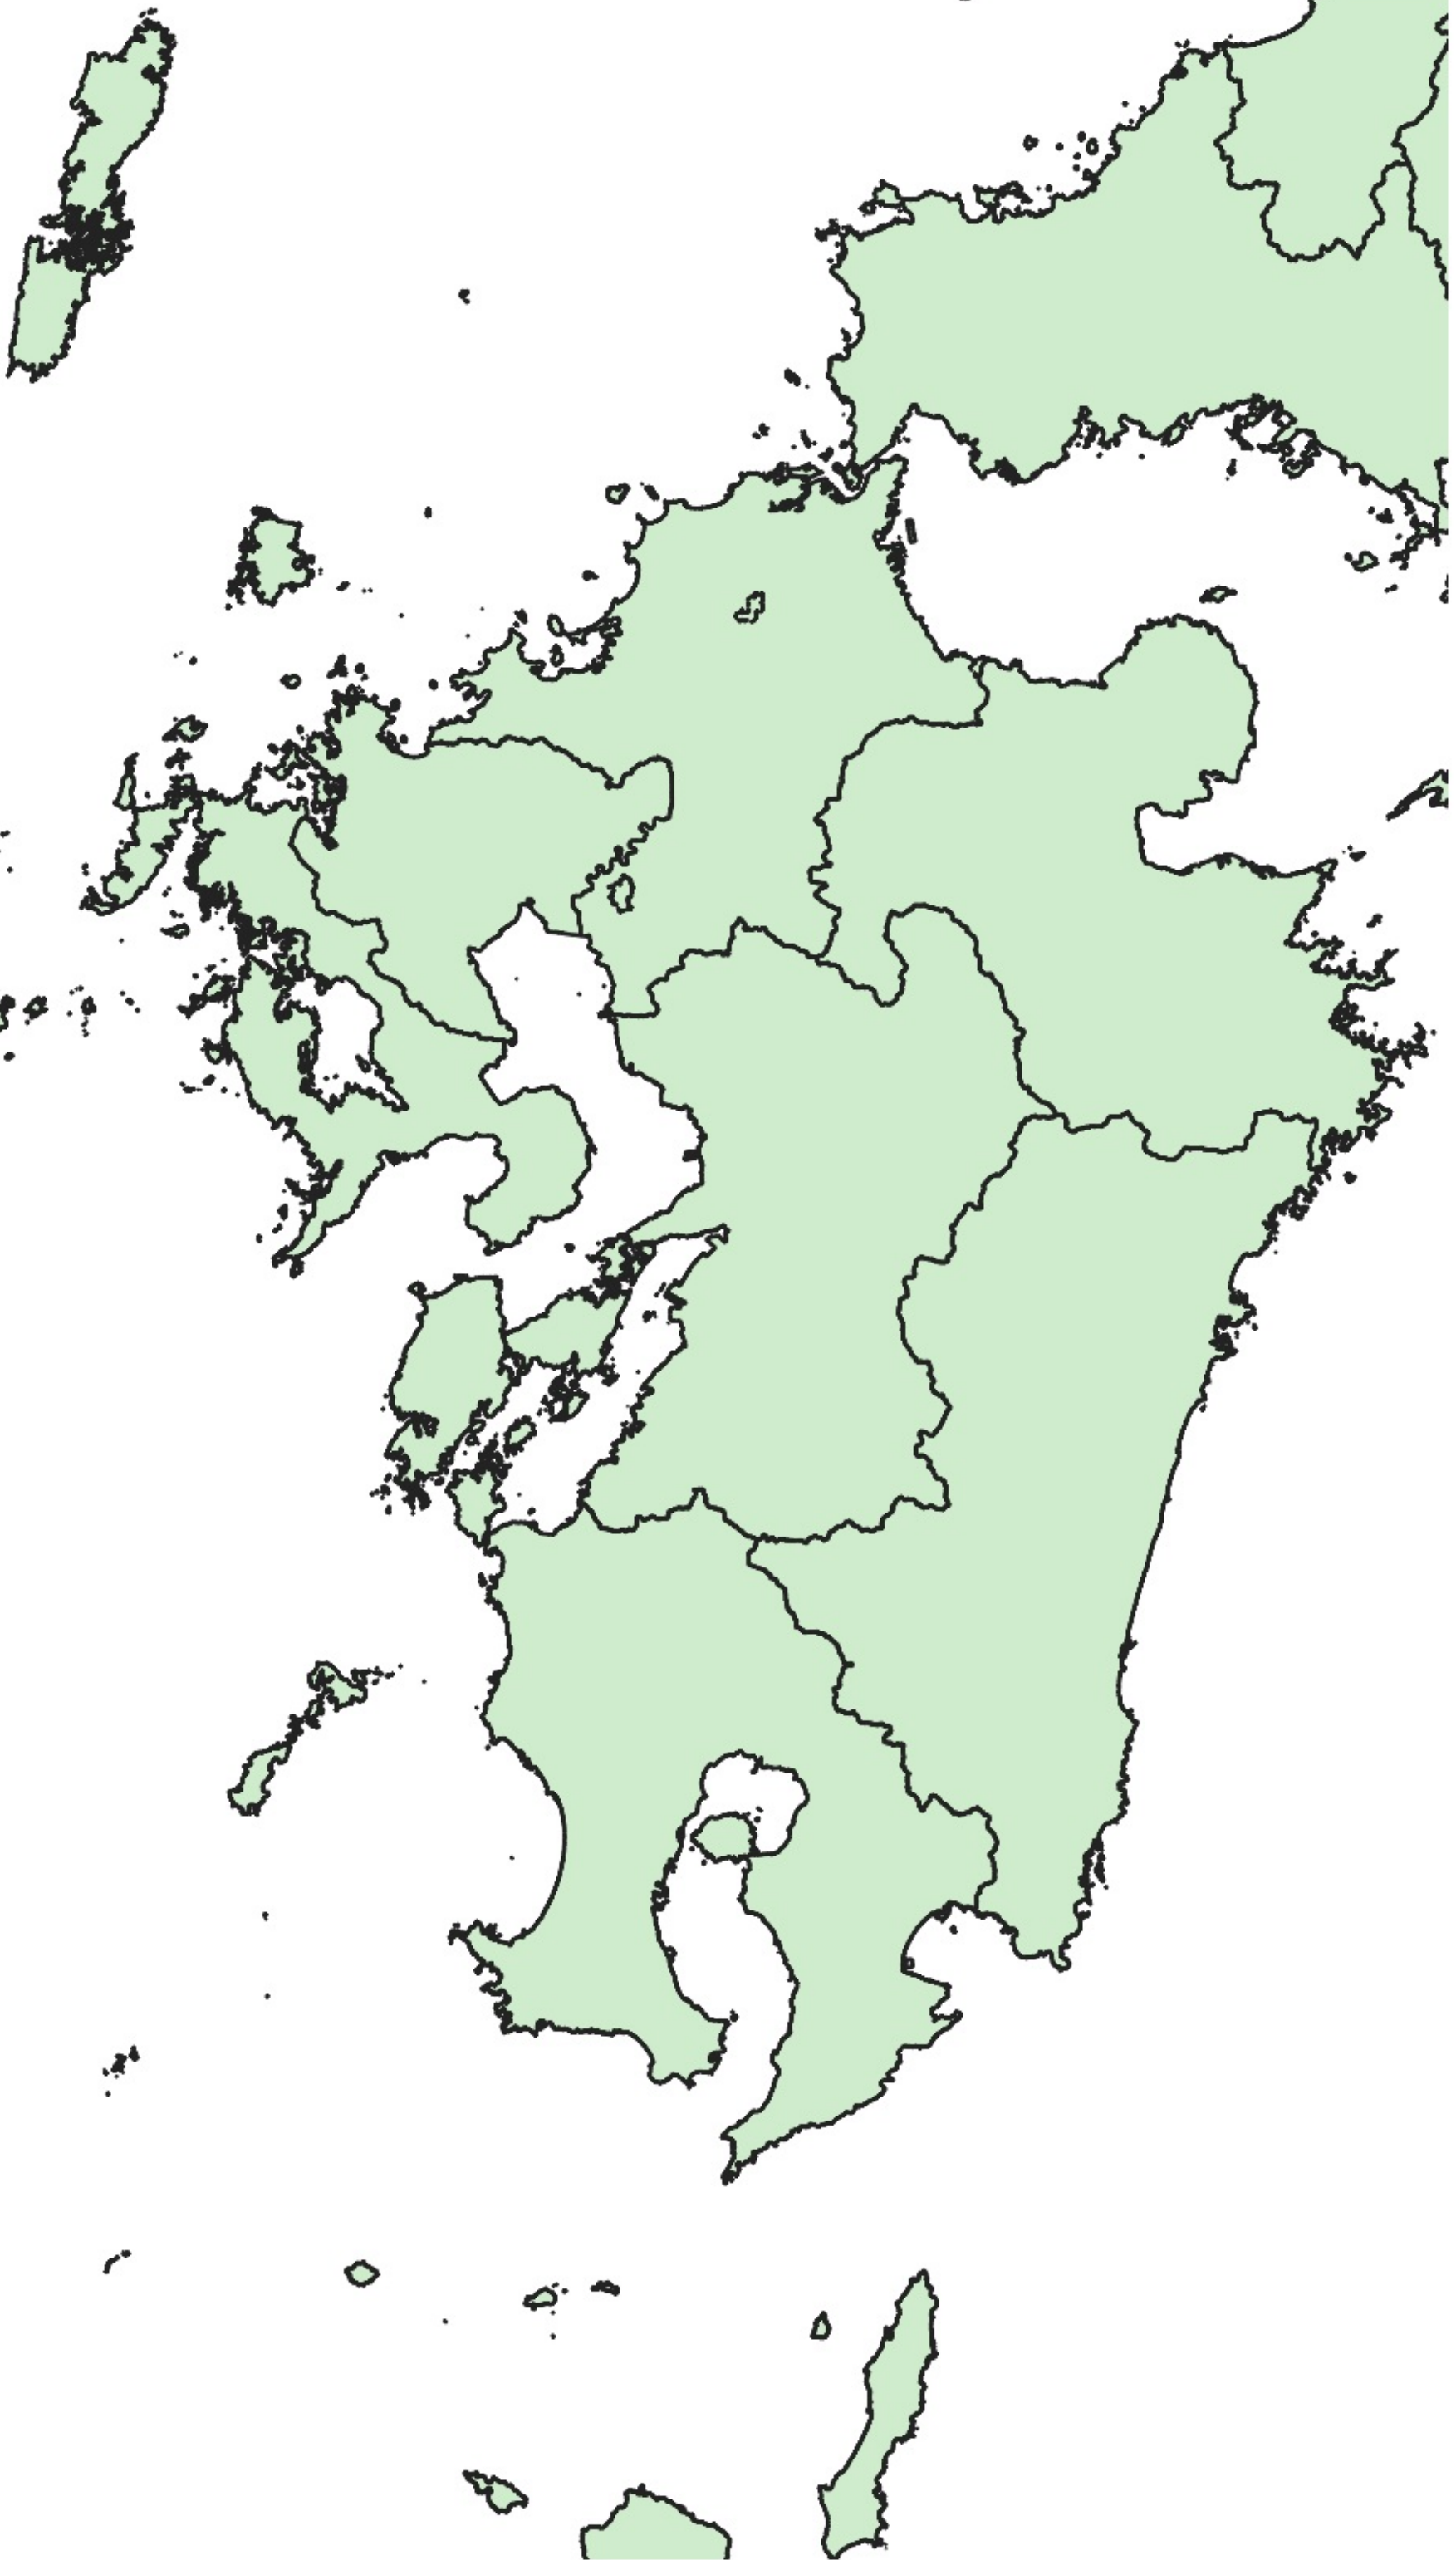

- ウダイカンバ
ウダイカンバ_胸高直径
- ~10cm
 - 10~20cm
 - 20~30cm
 - 30~
- 行政界
- 県境

0 100 200 km

ウダイカンバ
ウダイカンバ_胸高直径

- ~10cm
- 10~20cm
- 20~30cm
- 30~

行政界
■ 県境

ウダイカンバ
ウダイカンバ、胸高直径
○ ~10cm
● 10~20cm
● 20~30cm
● 30~
行政界
県境

0 25 50 km

ウダイカンバ
ウダイカンバ_胸高直径

- ~10cm
- 10~20cm
- 20~30cm
- 30~

行政界
■ 県境

ウダイカンバ
ウダイカンバ_胸高直径

- ~10cm
- 10~20cm
- 20~30cm
- 30~

行政界
■ 県境

0 25 50 km

行政界
県境

行政界
■ 県境