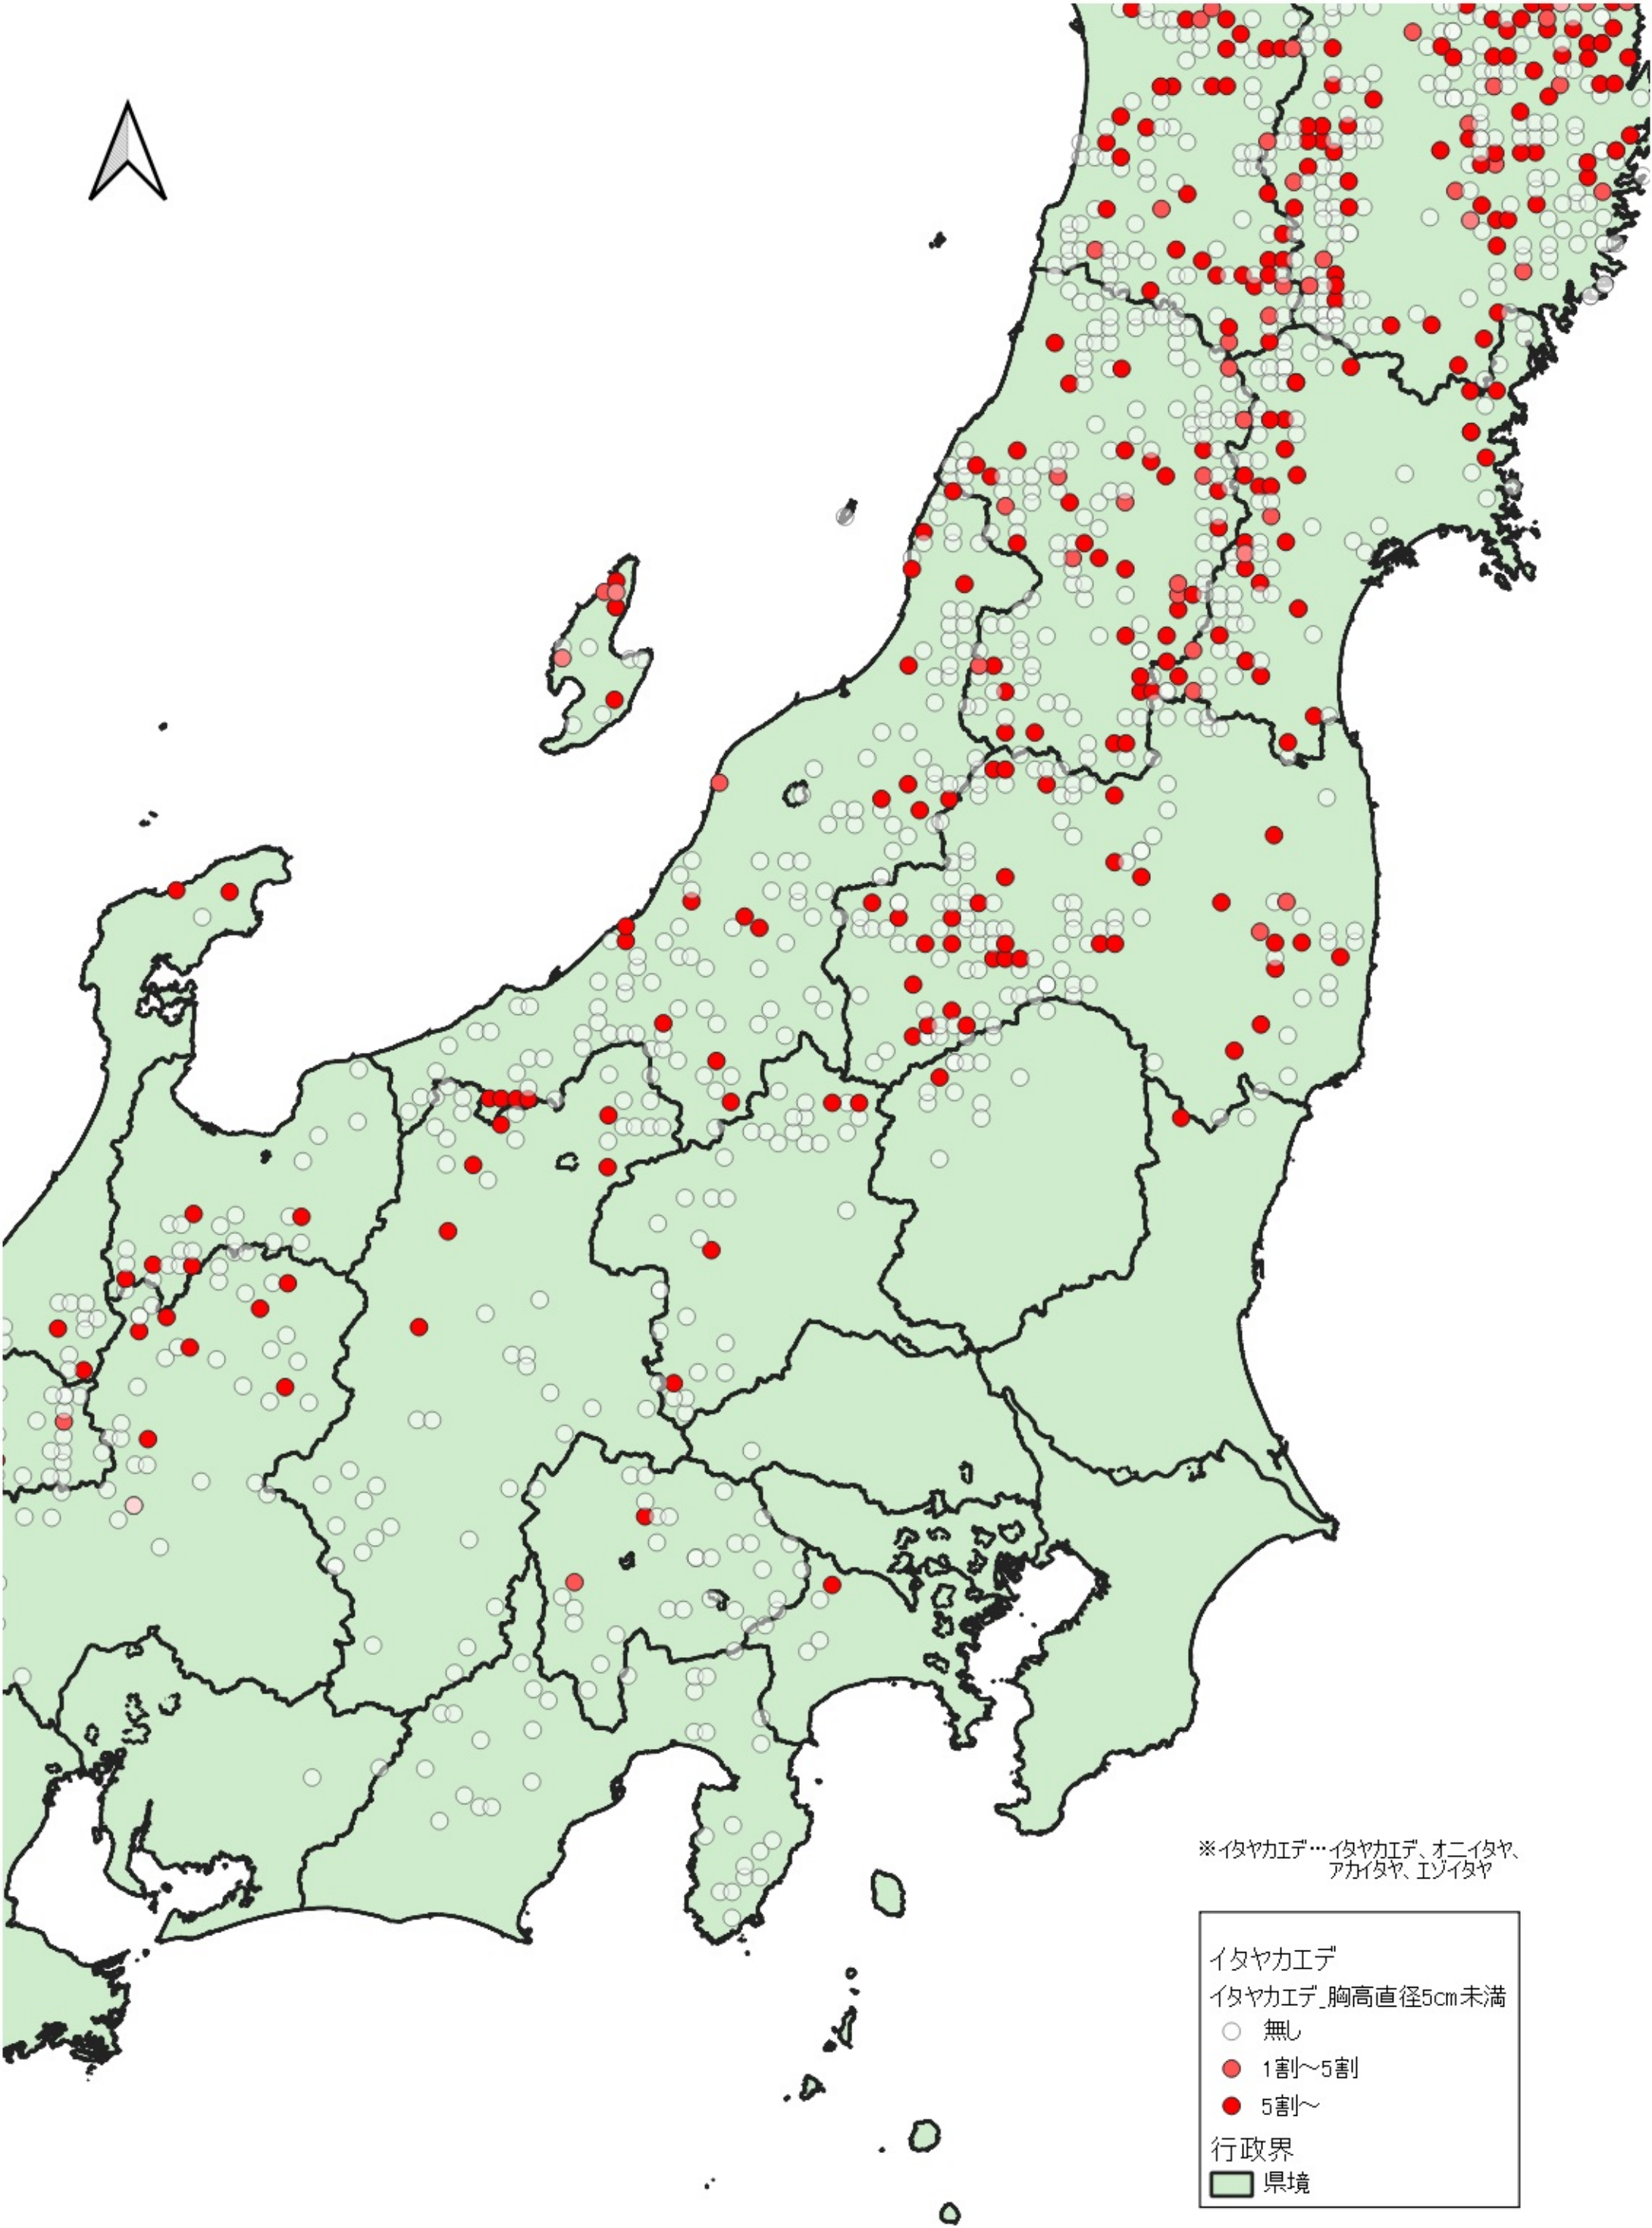

イタヤカエデ

イタヤカエデ_胸高直径5cm未満

- 無し
- ~1割
- 1割~5割
- 5割~

行政界

■ 県境

※イタヤカエデ…イタヤカエデ、オニイタヤ、アカイタヤ、エゾイタヤ

0 100 200 km

イタヤカエデ
イタヤカエデ_胸高直径5cm未満

- 無し
- ~1割
- 1割~5割
- 5割~

行政界
■ 県境

※イタヤカエデ…イタヤカエデ、オニイタヤ、アカイタヤ、エゾイタヤ

D

※イタヤカエデ…イタヤカエデ、オニイタヤ、アカイタヤ、エゾイタヤ

イタヤカエデ
イタヤカエデ_胸高直径5cm未満
○ 無し
● 1割～5割
● 5割～
行政界
■ 県境

※イタヤカエデ…イタヤカエデ、オニイタヤ、アカイタヤ、イソイタヤ

- イタヤカエデ
- イタヤカエデ_胸高直径5cm未満
- 無し
- 1割~5割
- 5割~
- 行政界
- 県境

0 25 50 km

イタヤカエデ
イタヤカエデ_胸高直径5cm未満

- 無し
- 1割～5割
- 5割～

行政界
■ 県境

※イタヤカエデ…イタヤカエデ、オニイタヤ、アカイタヤ、エゾイタヤ

0 25 50 km

イタヤカエデ
イタヤカエデ_胸高直径5cm未満
○ 無し
● 1割~5割
● 5割~
行政界
■ 県境

※イタヤカエデ…イタヤカエデ、オニイタヤ、アカイタヤ、エゾイタヤ