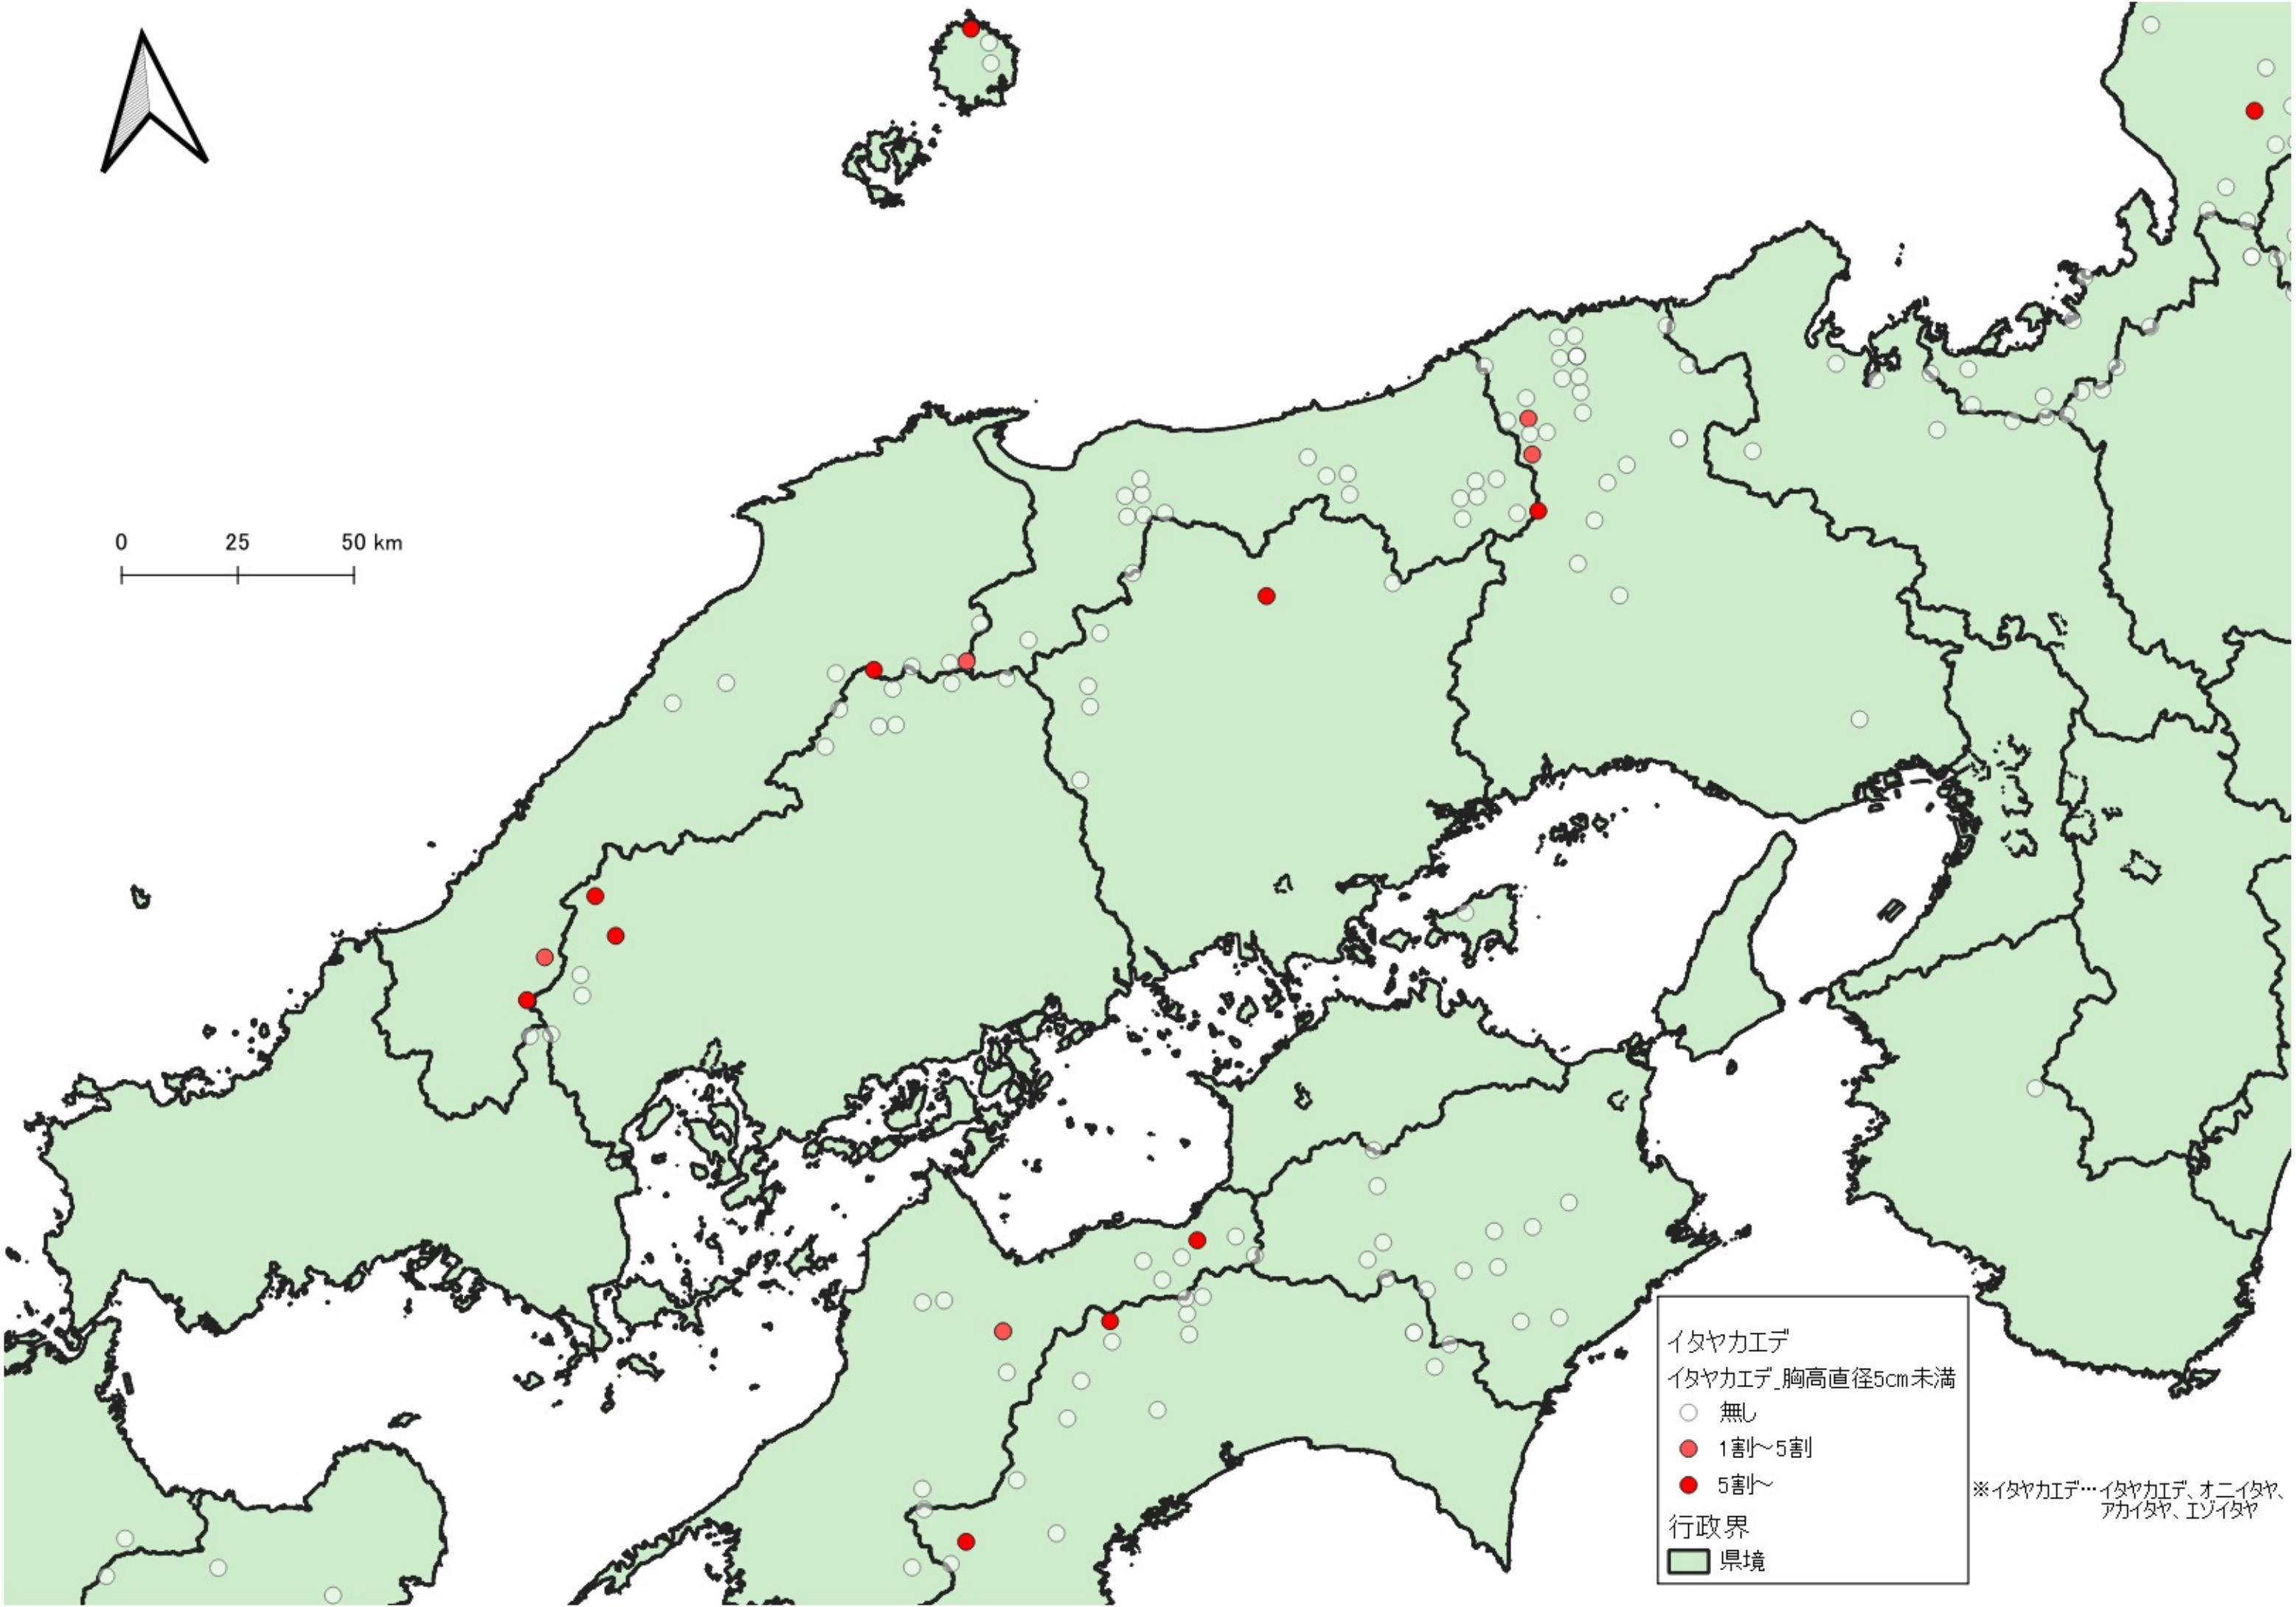

イタヤカエデ

イタヤカエデ_胸高直径5cm未満

- 無し
- ~1割
- 1割~5割
- 5割~

行政界

■ 県境

※イタヤカエデ…イタヤカエデ、オニイタヤ、アカイタヤ、エゾイタヤ

0 100 200 km

イタヤカエデ
イタヤカエデ_胸高直径5cm未満

- 無し
- ~1割
- 1割~5割
- 5割~

行政界
■ 県境

※イタヤカエデ…イタヤカエデ、オニイタヤ、アカイタヤ、エゾイタヤ

D

※イタヤカエデ…イタヤカエデ、オニイタヤ、アカイタヤ、エゾイタヤ

イタヤカエデ
イタヤカエデ_胸高直径5cm未満
○ 無し
● 1割～5割
● 5割～
行政界
■ 県境

※イタヤカエデ…イタヤカエデ、オニイタヤ、アカイタヤ、イソイタヤ

- イタヤカエデ
- イタヤカエデ_胸高直径5cm未満
- 無し
- 1割~5割
- 5割~
- 行政界
- 県境

0 25 50 km

イタヤカエデ
イタヤカエデ_胸高直径5cm未満

- 無し
- 1割～5割
- 5割～

行政界
■ 県境

※イタヤカエデ…イタヤカエデ、オニイタヤ、アカイタヤ、エゾイタヤ

0 25 50 km

イタヤカエデ
イタヤカエデ_胸高直径5cm未満
○ 無し
● 1割~5割
● 5割~
行政界
■ 県境

※イタヤカエデ…イタヤカエデ、オニイタヤ、アカイタヤ、エゾイタヤ