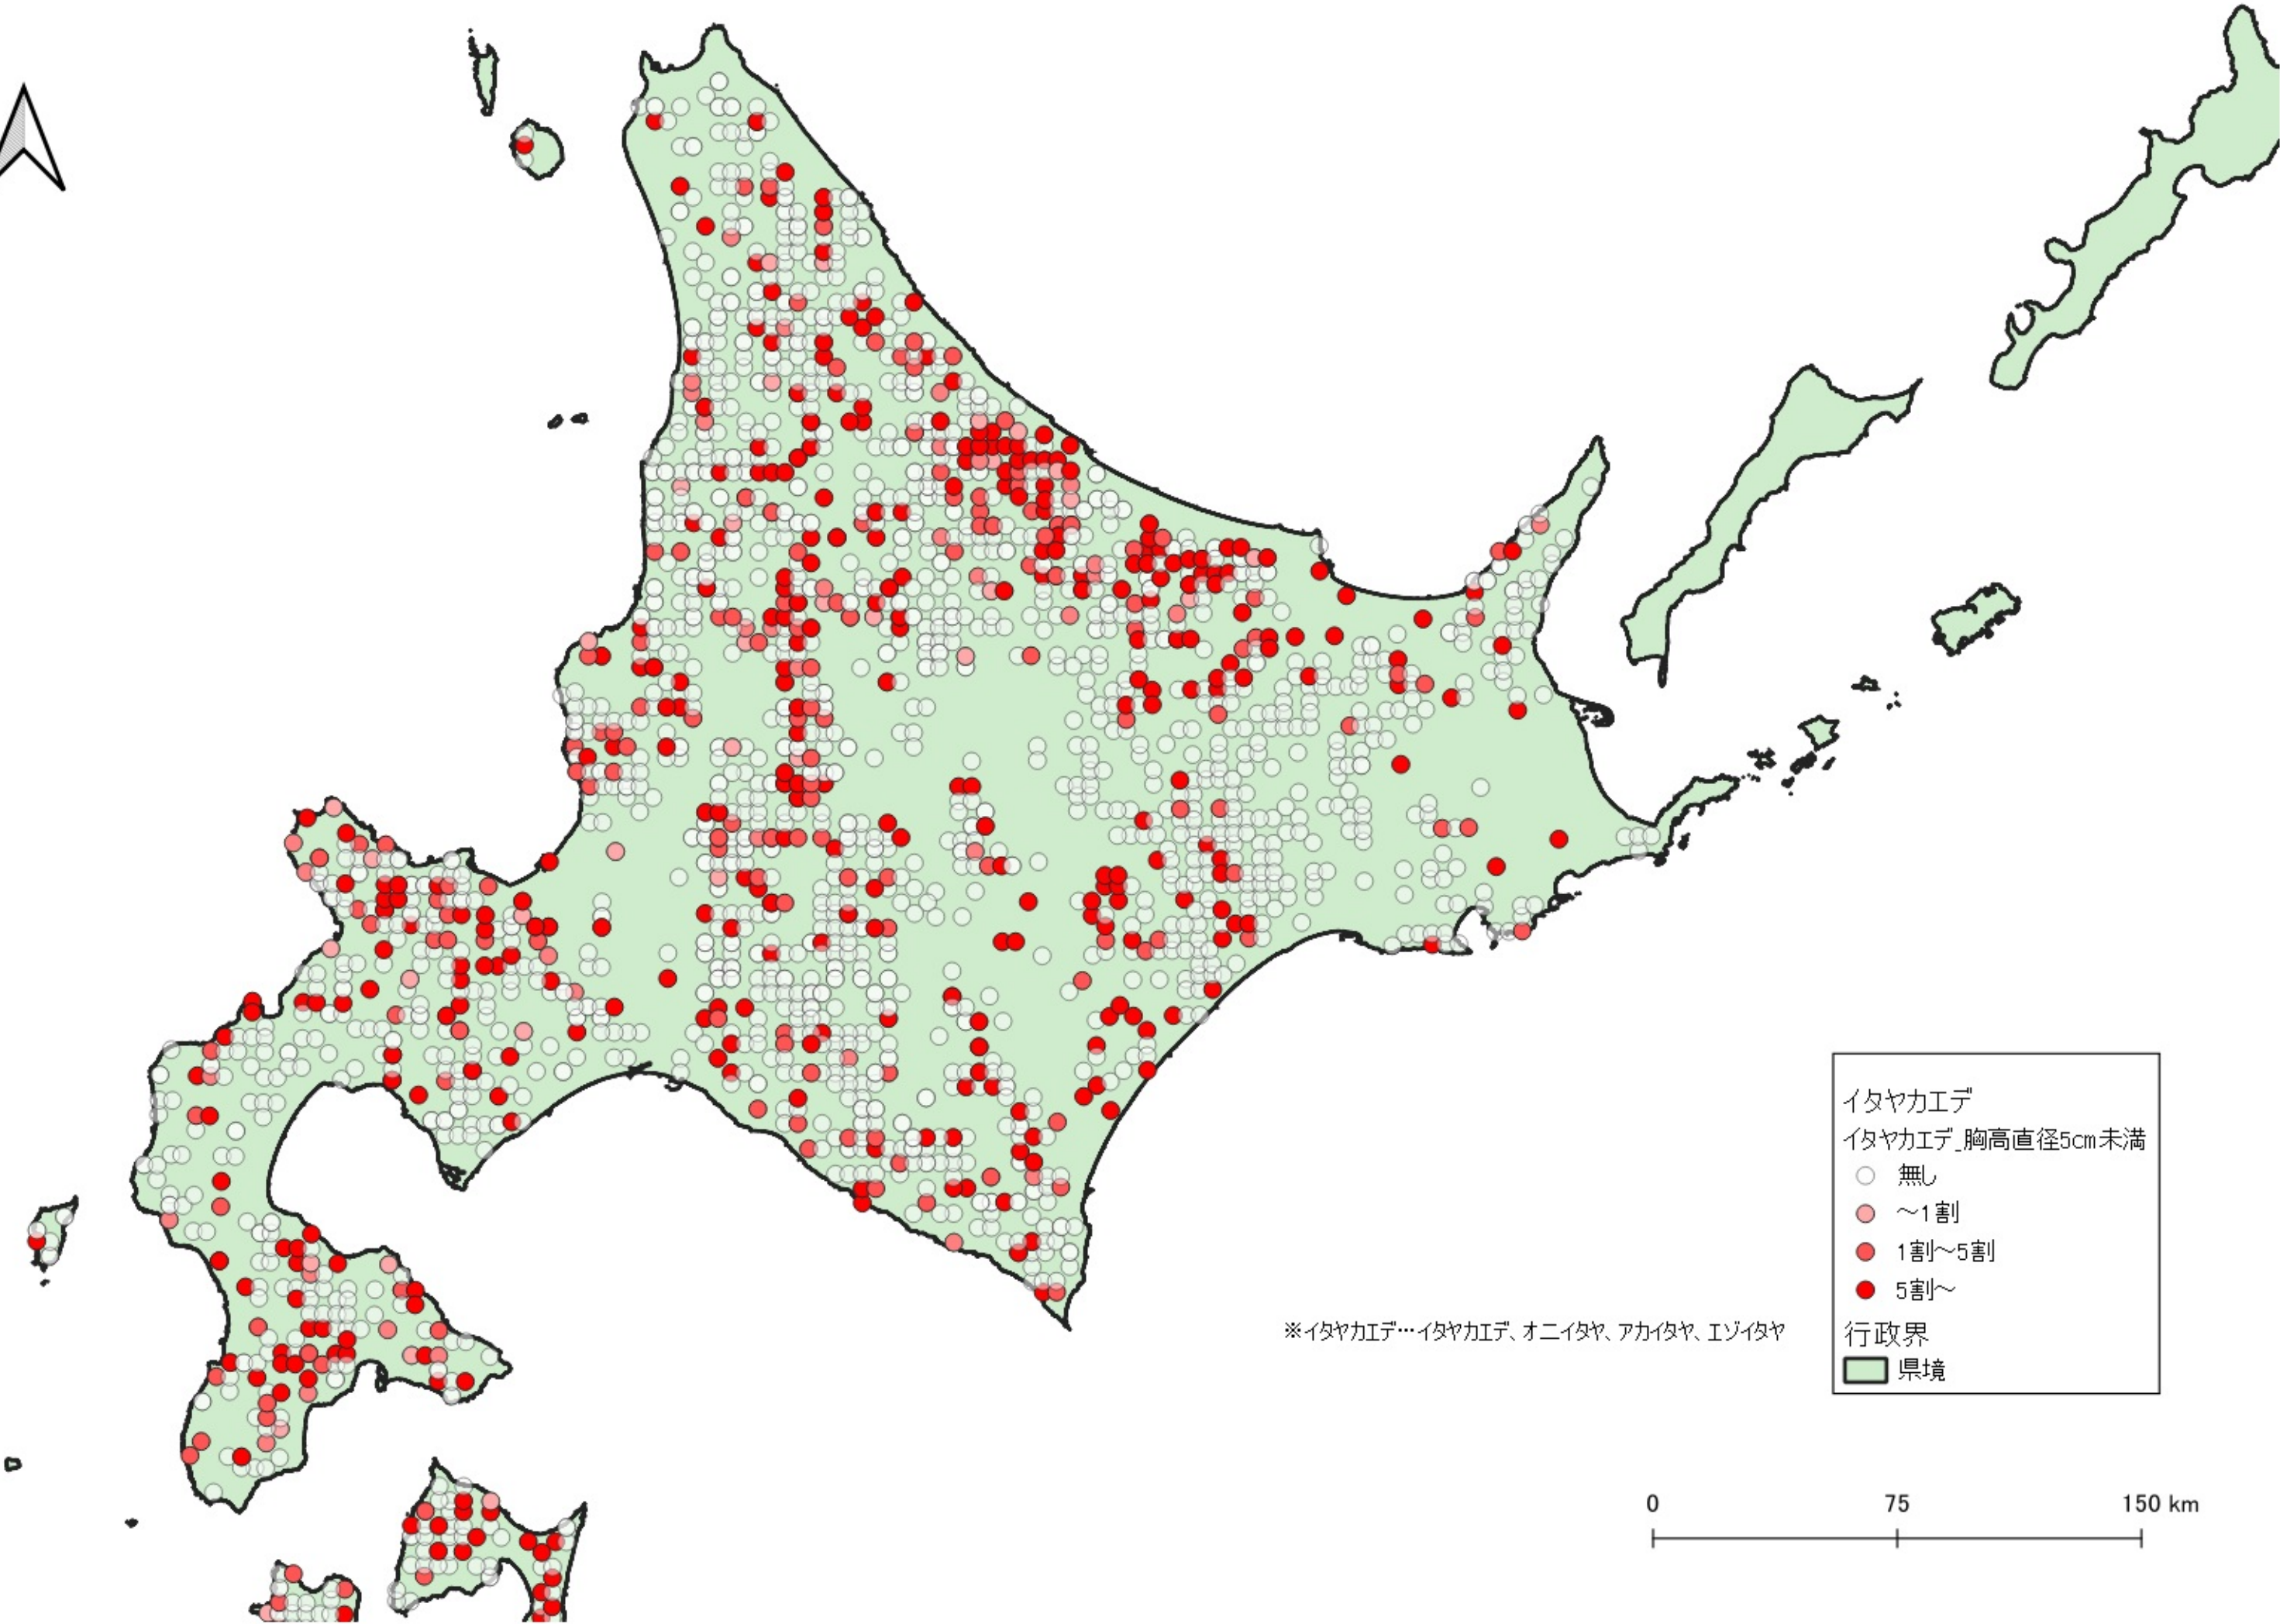

イタヤカエデ

イタヤカエデ_胸高直径5cm未満

- 無し
- ~1割
- 1割~5割
- 5割~

行政界

■ 県境

※イタヤカエデ…イタヤカエデ、オニイタヤ、アカイタヤ、エゾイタヤ

0 100 200 km

イタヤカエデ
イタヤカエデ_胸高直径5cm未満

- 無し
- ~1割
- 1割~5割
- 5割~

行政界
■ 県境

※イタヤカエデ…イタヤカエデ、オニイタヤ、アカイタヤ、エゾイタヤ

D

※イタヤカエデ…イタヤカエデ、オニイタヤ、アカイタヤ、エゾイタヤ

イタヤカエデ
イタヤカエデ_胸高直径5cm未満
○ 無し
● 1割～5割
● 5割～
行政界
■ 県境

※イタヤカエデ…イタヤカエデ、オニイタヤ、アカイタヤ、イソイタヤ

- イタヤカエデ
- イタヤカエデ_胸高直径5cm未満
- 無し
- 1割~5割
- 5割~
- 行政界
- 県境

0 25 50 km

イタヤカエデ
イタヤカエデ_胸高直径5cm未満

- 無し
- 1割～5割
- 5割～

行政界
■ 県境

※イタヤカエデ…イタヤカエデ、オニイタヤ、アカイタヤ、エゾイタヤ

0 25 50 km

イタヤカエデ
イタヤカエデ_胸高直径5cm未満
○ 無し
● 1割~5割
● 5割~
行政界
■ 県境

※イタヤカエデ…イタヤカエデ、オニイタヤ、アカイタヤ、エゾイタヤ