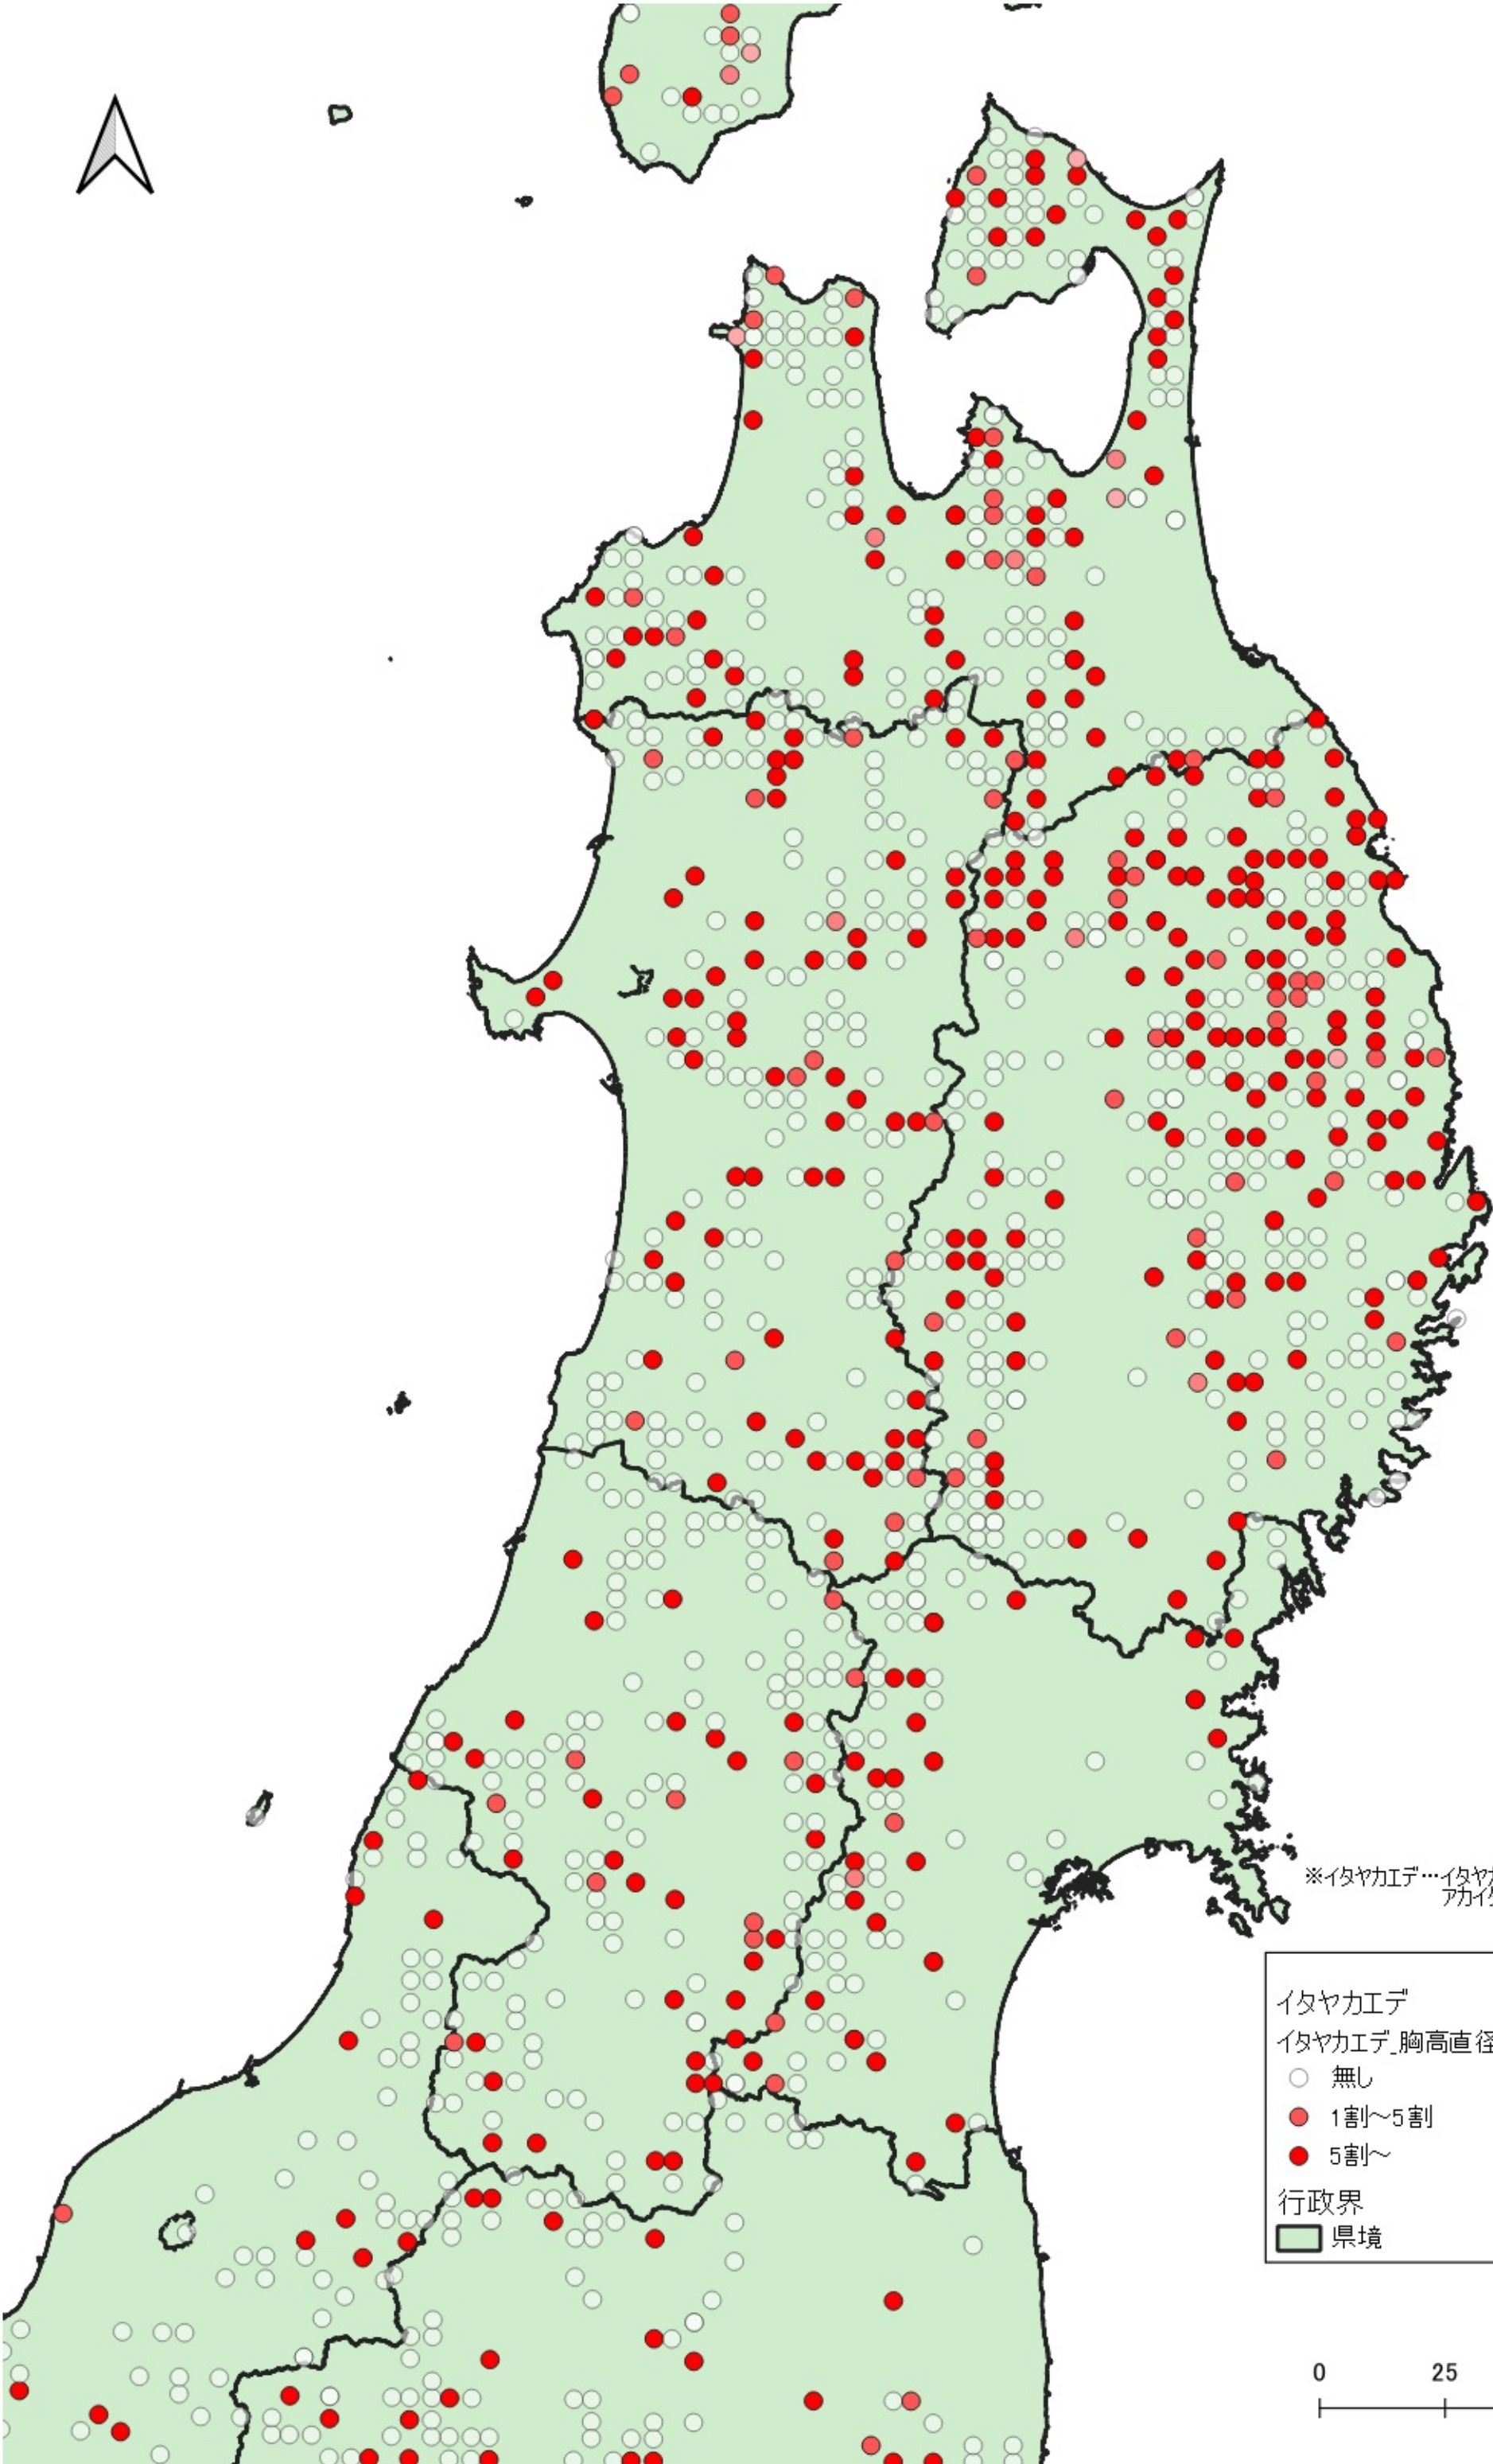

イタヤカエデ

イタヤカエデ_胸高直径5cm未満

- 無し
- ~1割
- 1割~5割
- 5割~

行政界

■ 県境

※イタヤカエデ…イタヤカエデ、オニイタヤ、アカイタヤ、エゾイタヤ

0 100 200 km

イタヤカエデ
イタヤカエデ_胸高直径5cm未満

- 無し
- ~1割
- 1割~5割
- 5割~

行政界
■ 県境

※イタヤカエデ…イタヤカエデ、オニイタヤ、アカイタヤ、エゾイタヤ

D

※イタヤカエデ…イタヤカエデ、オニイタヤ、アカイタヤ、エゾイタヤ

イタヤカエデ
イタヤカエデ_胸高直径5cm未満
○ 無し
● 1割～5割
● 5割～
行政界
■ 県境

※イタヤカエデ…イタヤカエデ、オニイタヤ、アカイタヤ、イソイタヤ

- イタヤカエデ
- イタヤカエデ_胸高直径5cm未満
- 無し
- 1割~5割
- 5割~
- 行政界
- 県境

0 25 50 km

イタヤカエデ
イタヤカエデ_胸高直径5cm未満

- 無し
- 1割～5割
- 5割～

行政界
■ 県境

※イタヤカエデ…イタヤカエデ、オニイタヤ、アカイタヤ、エゾイタヤ

0 25 50 km

イタヤカエデ
イタヤカエデ_胸高直径5cm未満
○ 無し
● 1割~5割
● 5割~
行政界
■ 県境

※イタヤカエデ…イタヤカエデ、オニイタヤ、アカイタヤ、エゾイタヤ