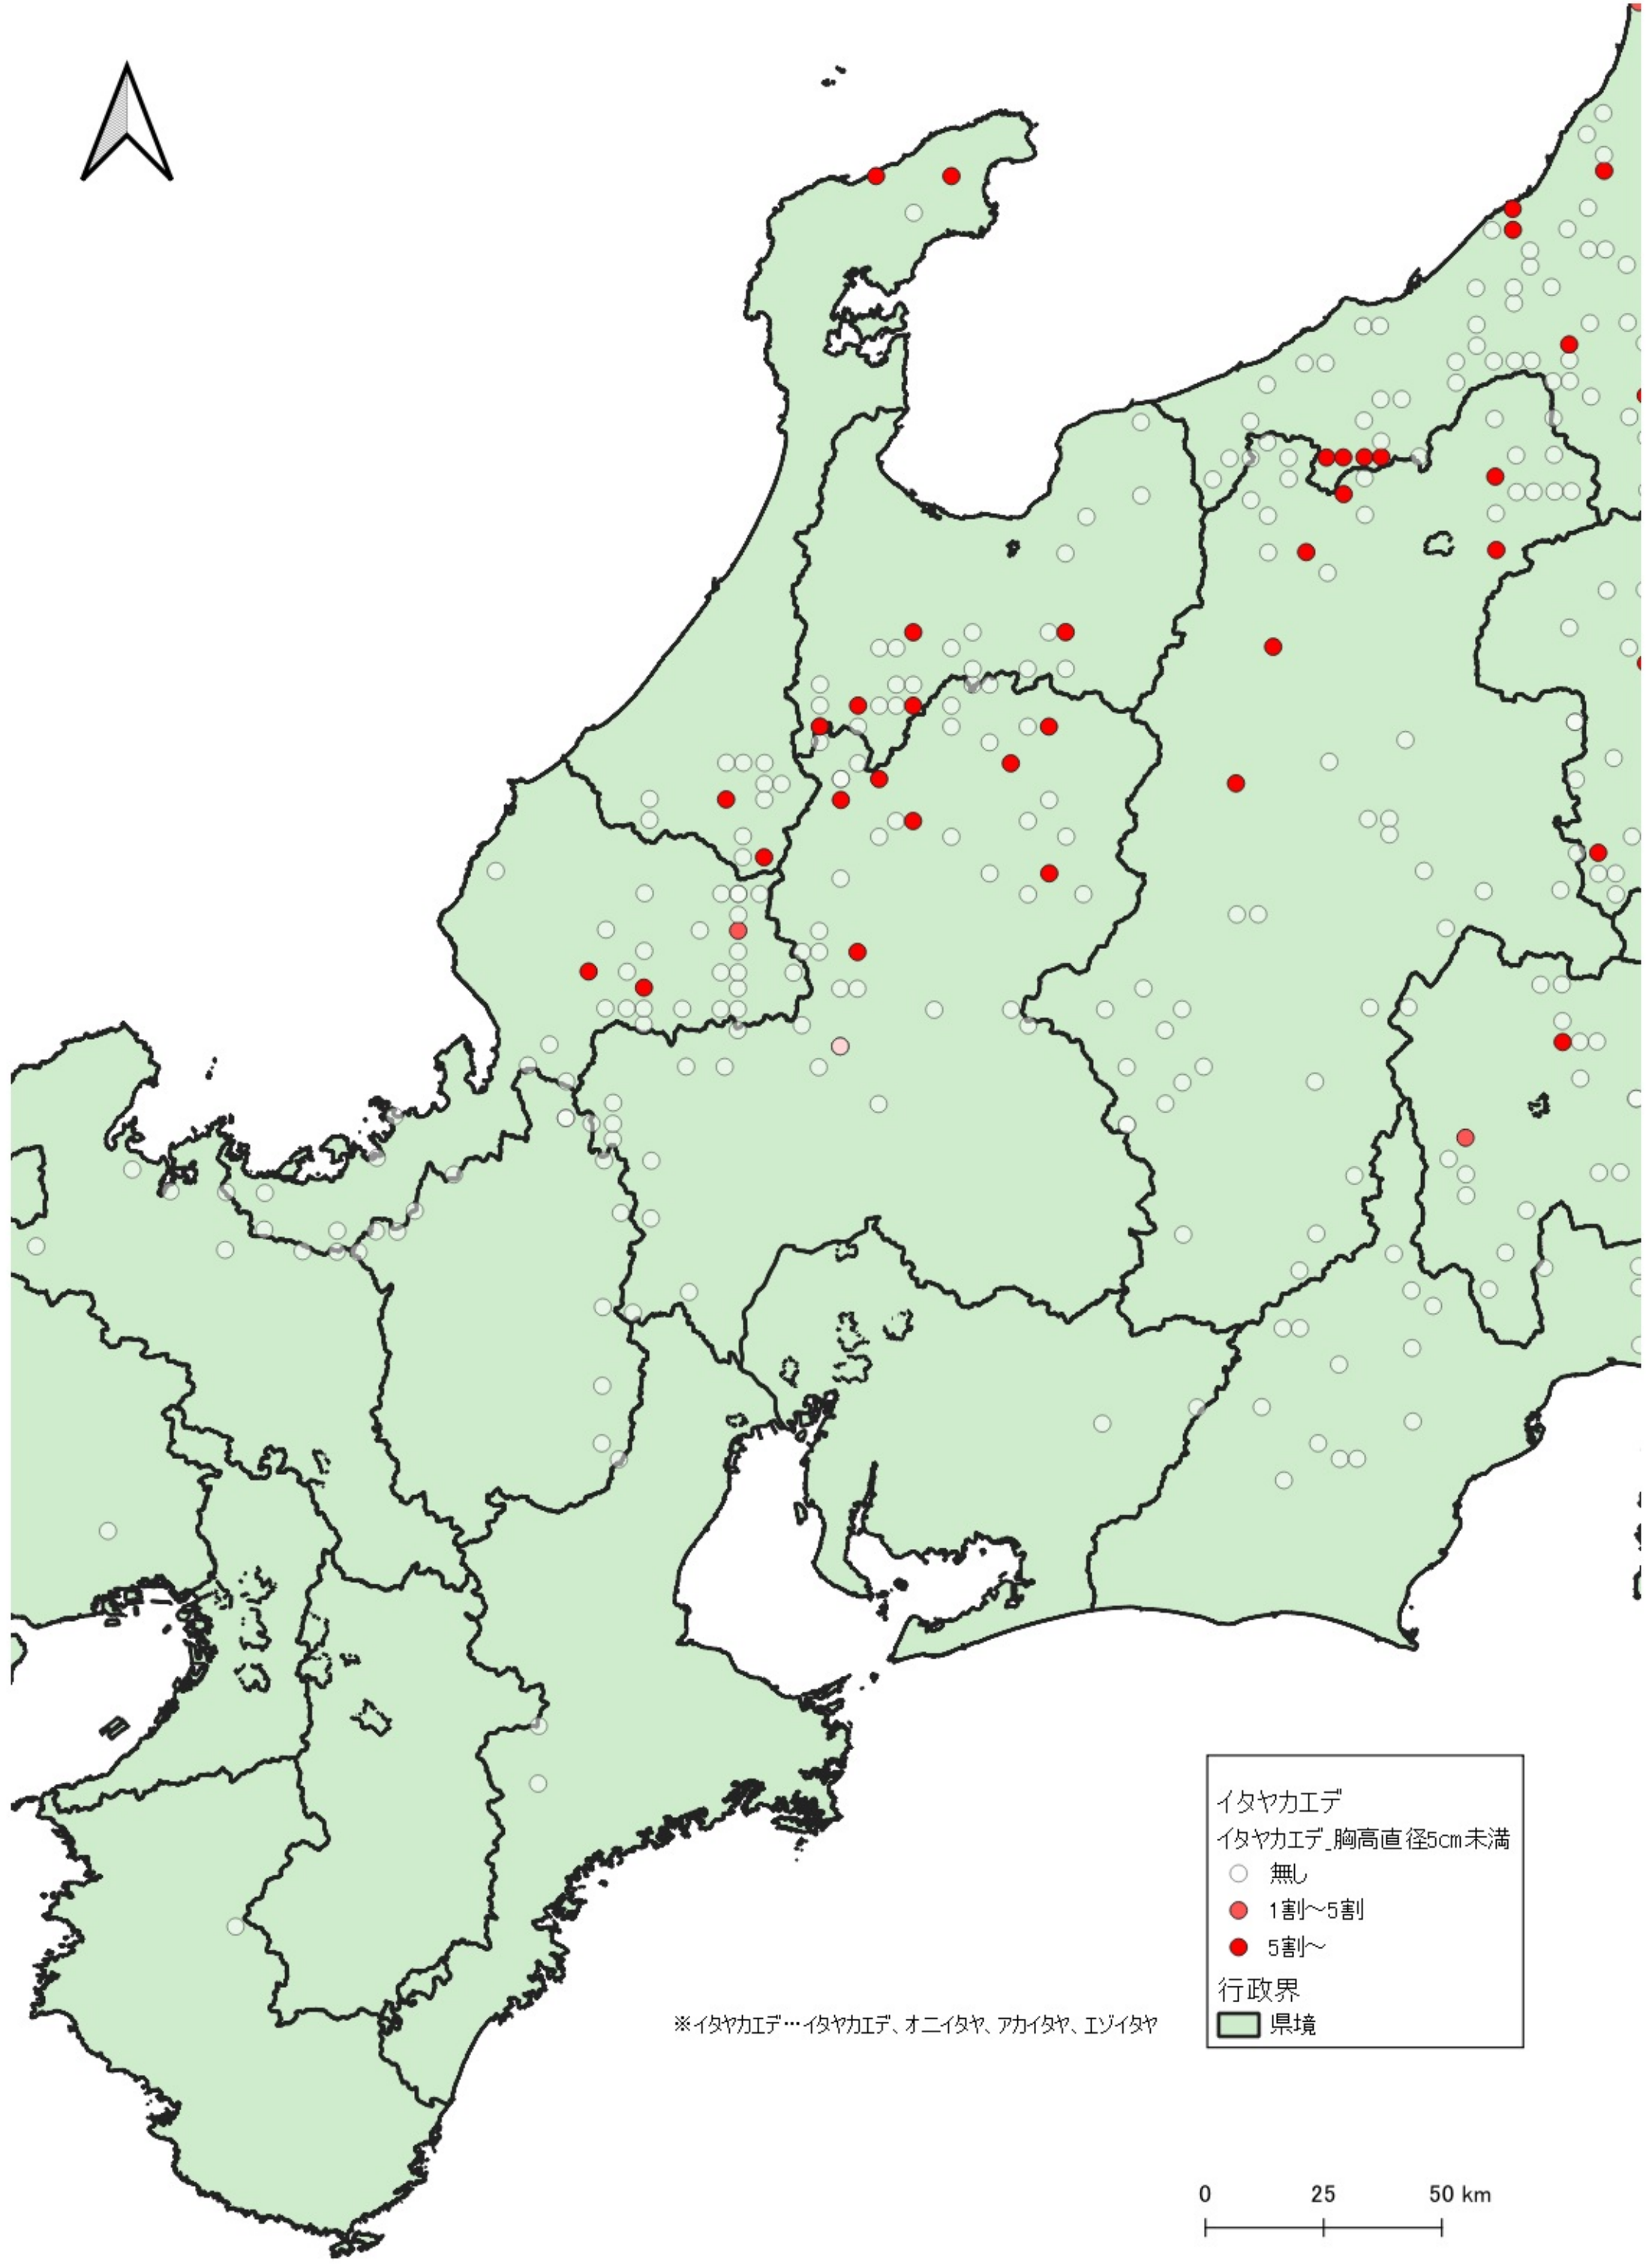

イタヤカエデ

イタヤカエデ_胸高直径5cm未満

- 無し
- ~1割
- 1割~5割
- 5割~

行政界

■ 県境

※イタヤカエデ…イタヤカエデ、オニイタヤ、アカイタヤ、エゾイタヤ

0 100 200 km

イタヤカエデ
イタヤカエデ_胸高直径5cm未満

- 無し
- ~1割
- 1割~5割
- 5割~

行政界
■ 県境

※イタヤカエデ…イタヤカエデ、オニイタヤ、アカイタヤ、エゾイタヤ

D

※イタヤカエデ…イタヤカエデ、オニイタヤ、アカイタヤ、エゾイタヤ

イタヤカエデ
イタヤカエデ_胸高直径5cm未満
○ 無し
● 1割～5割
● 5割～
行政界
■ 県境

※イタヤカエデ…イタヤカエデ、オニイタヤ、アカイタヤ、イソイタヤ

- イタヤカエデ
- イタヤカエデ_胸高直径5cm未満
- 無し
- 1割~5割
- 5割~
- 行政界
- 県境

0 25 50 km

イタヤカエデ
イタヤカエデ_胸高直径5cm未満

- 無し
- 1割～5割
- 5割～

行政界
■ 県境

※イタヤカエデ…イタヤカエデ、オニイタヤ、アカイタヤ、エゾイタヤ

0 25 50 km

イタヤカエデ
イタヤカエデ_胸高直径5cm未満
○ 無し
● 1割~5割
● 5割~
行政界
■ 県境

※イタヤカエデ…イタヤカエデ、オニイタヤ、アカイタヤ、エゾイタヤ