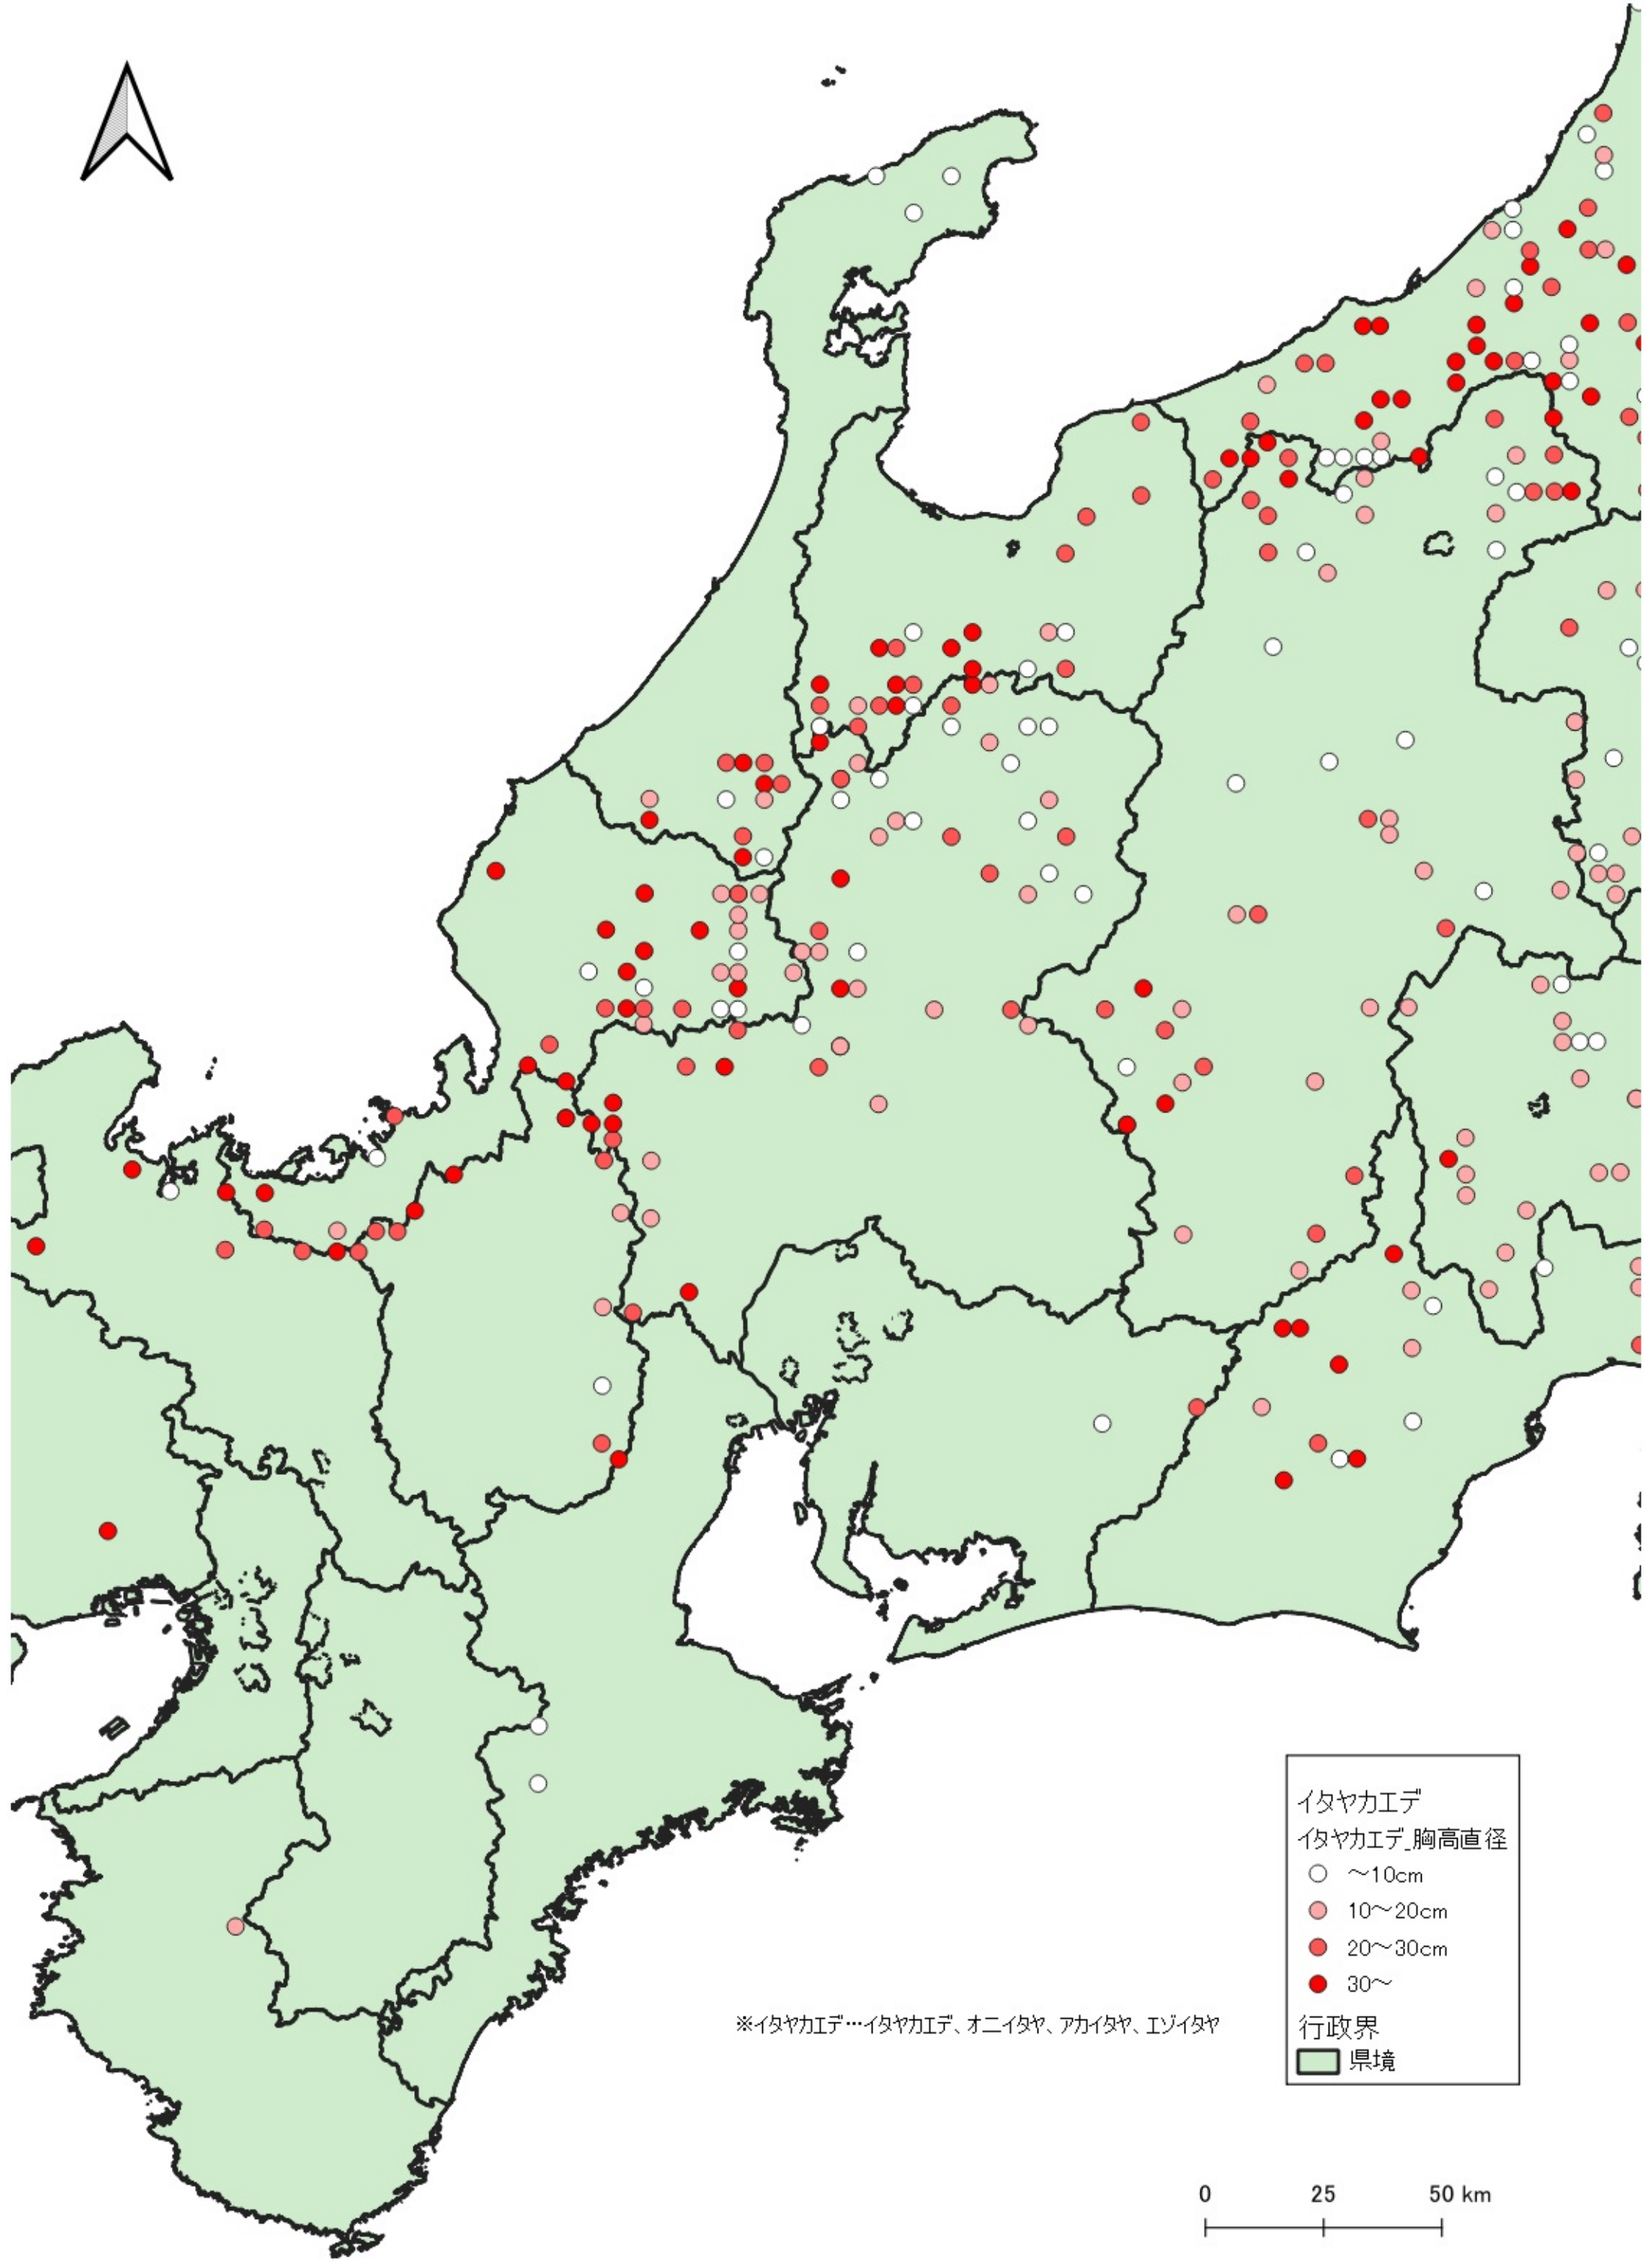

※イタヤカエデ…イタヤカエデ、オニイタヤ、アカイタヤ、エゾイタヤ

0 100 200 km

イタヤカエデ
イタヤカエデ_胸高直径

- ~10cm
- 10~20cm
- 20~30cm
- 30~

行政界
■ 県境

※イタヤカエデ…イタヤカエデ、オニイタヤ、アカイタヤ、エゾイタヤ

※イタヤカエデ…イタヤカエデ、オニイタヤ、アカイタヤ、エゾイタヤ

イタヤカエデ
 イタヤカエデ_胸高直径

- ~10cm
- 10~20cm
- 20~30cm
- 30~

行政界
 県境

0 25 50 km

※イタヤカエデ…イタヤカエデ、オニイタヤ、アカイタヤ、エゾイタヤ

イタヤカエデ
イタヤカエデ_胸高直径

- ~10cm
- 10~20cm
- 20~30cm
- 30~

行政界
■ 県境

0 25 50 km

※イタヤカエデ…イタヤカエデ、オニイタヤ、アカイタヤ、エゾイタヤ

イタヤカエデ
イタヤカエデ_胸高直径

- ~10cm
- 10~20cm
- 20~30cm
- 30~

行政界
■ 県境

イタヤカエデ
イタヤカエデ_胸高直径
○ ~10cm
● 10~20cm
● 20~30cm
● 30~
行政界
■ 県境

※イタヤカエデ…イタヤカエデ、オニイタヤ、アカイタヤ、エゾイタヤ

0 25 50 km

※イタヤカエデ…イタヤカエデ、オニイタヤ、アカイタヤ、イソイタヤ