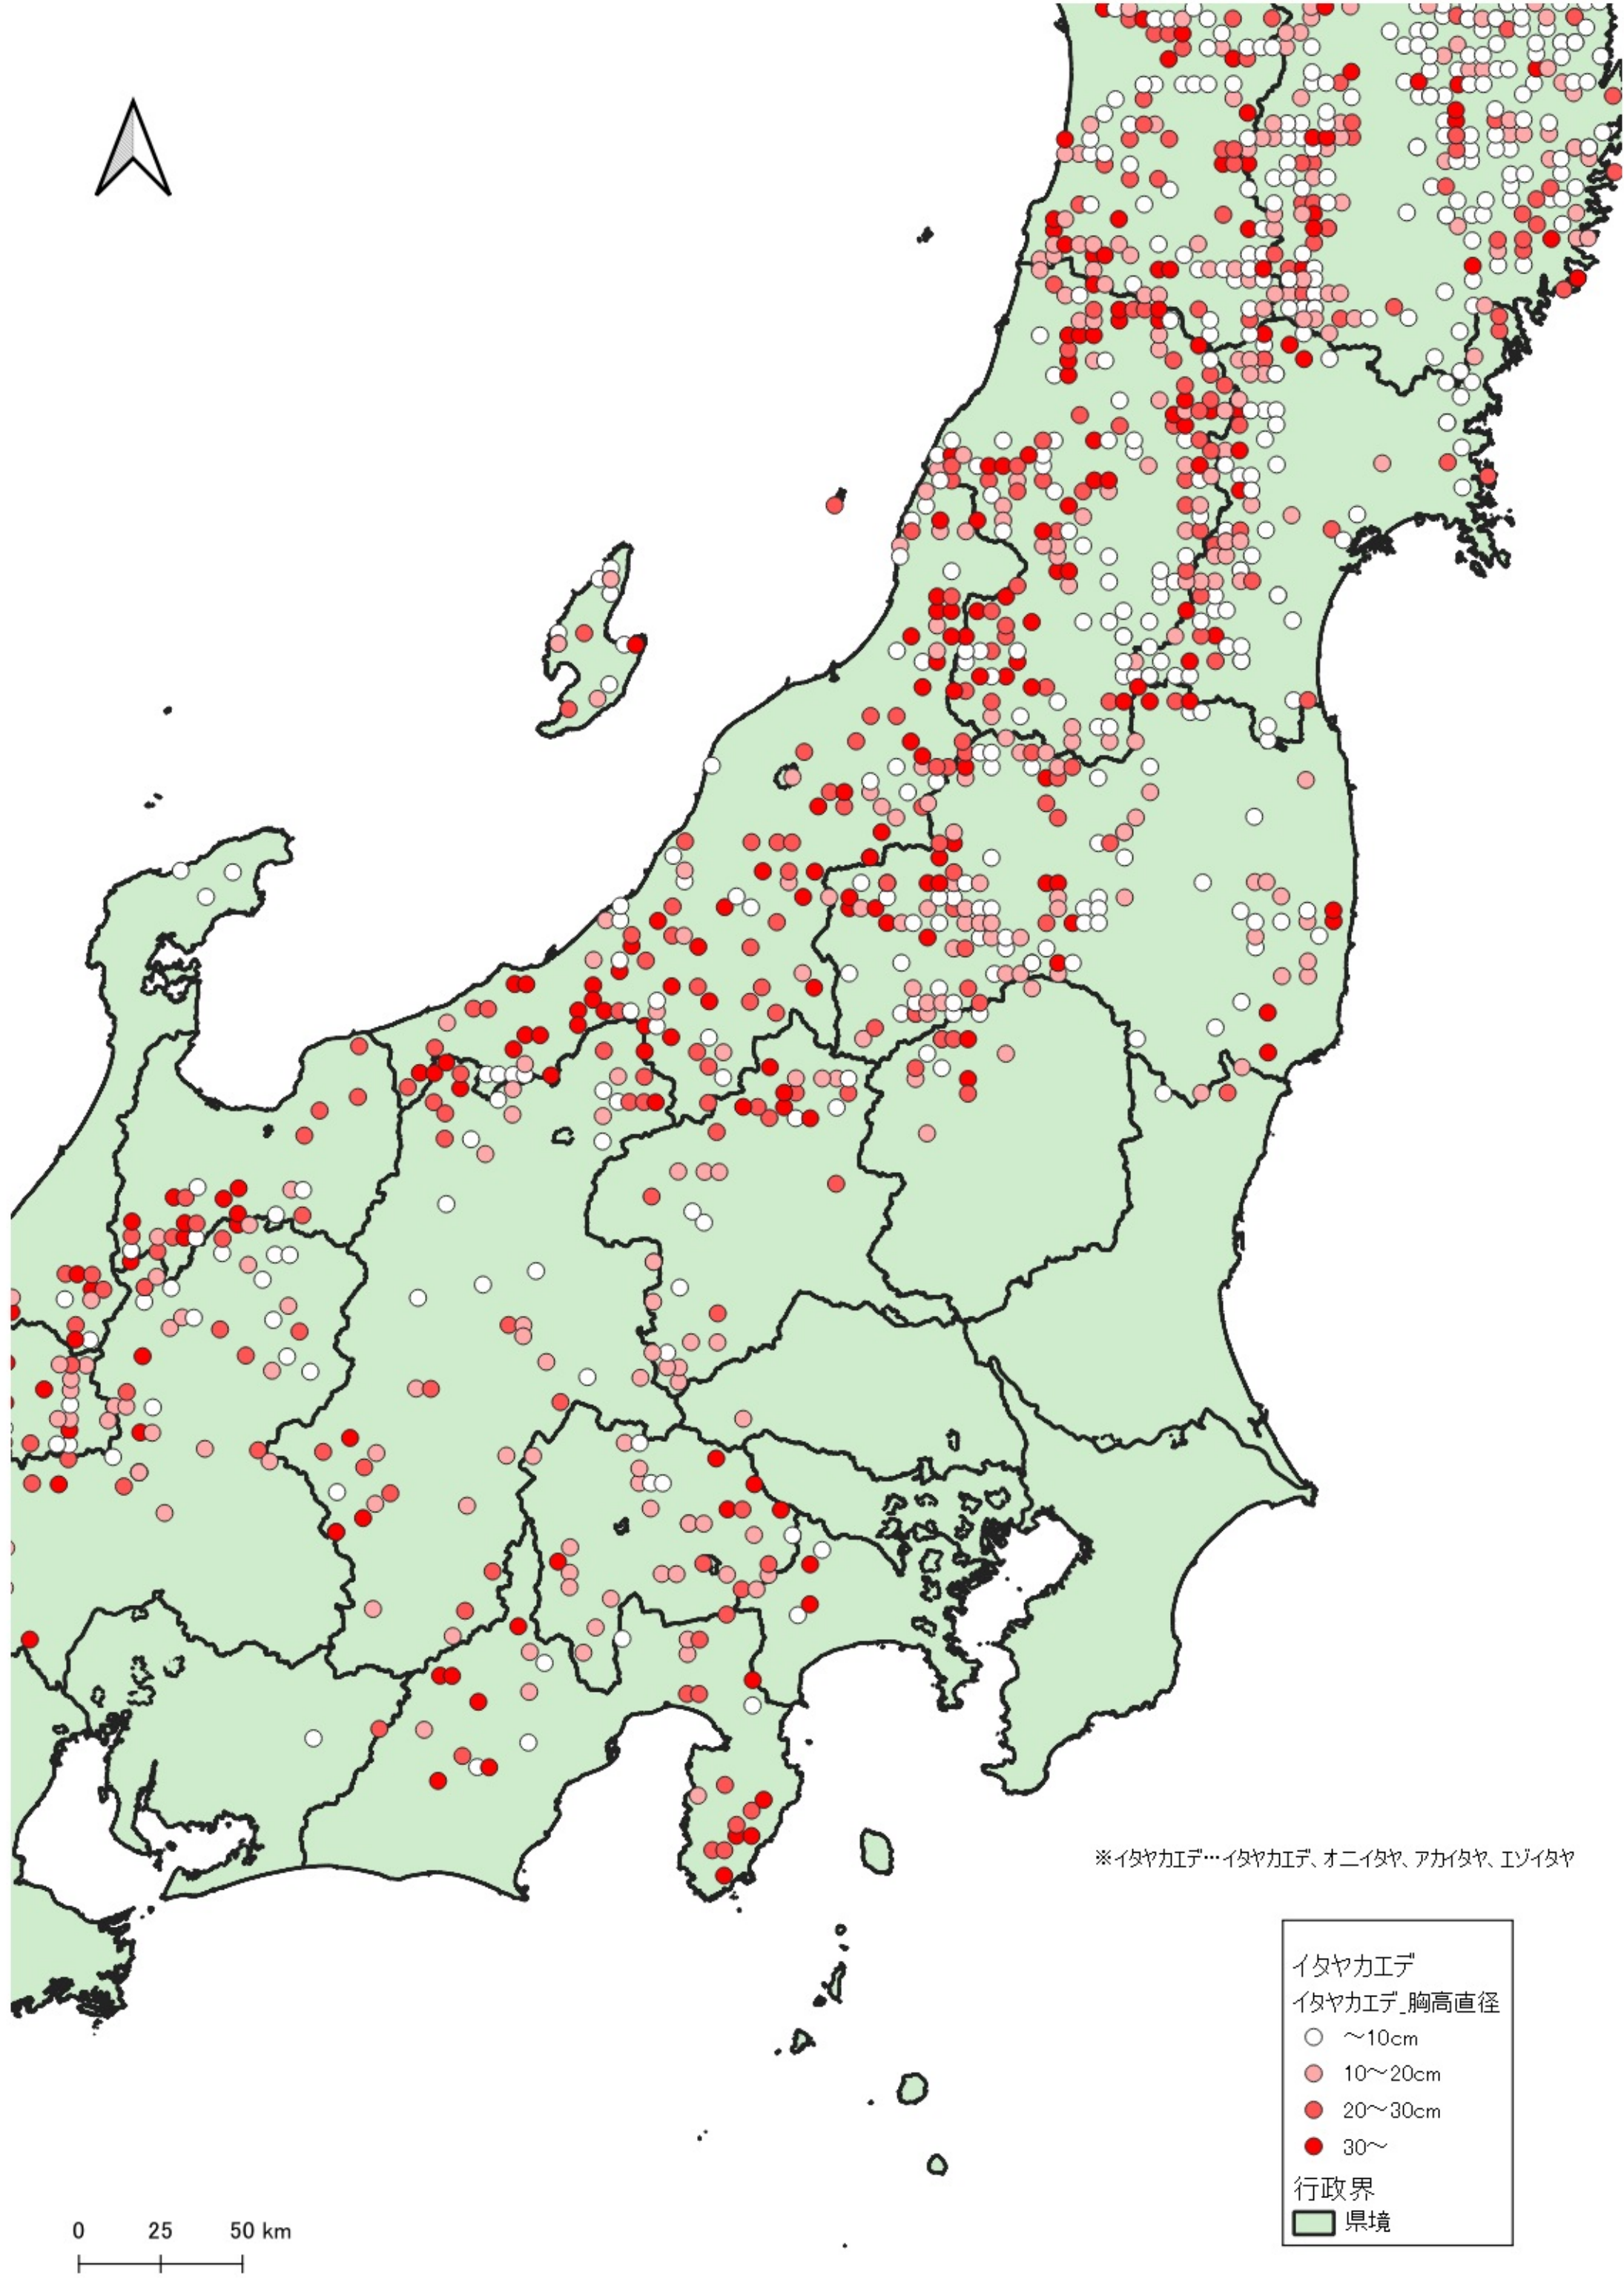

※イタヤカエデ…イタヤカエデ、オニイタヤ、アカイタヤ、エゾイタヤ

イタヤカエデ
イタヤカエデ_胸高直径

- ~10cm
- 10~20cm
- 20~30cm
- 30~

行政界
■ 県境

0 25 50 km