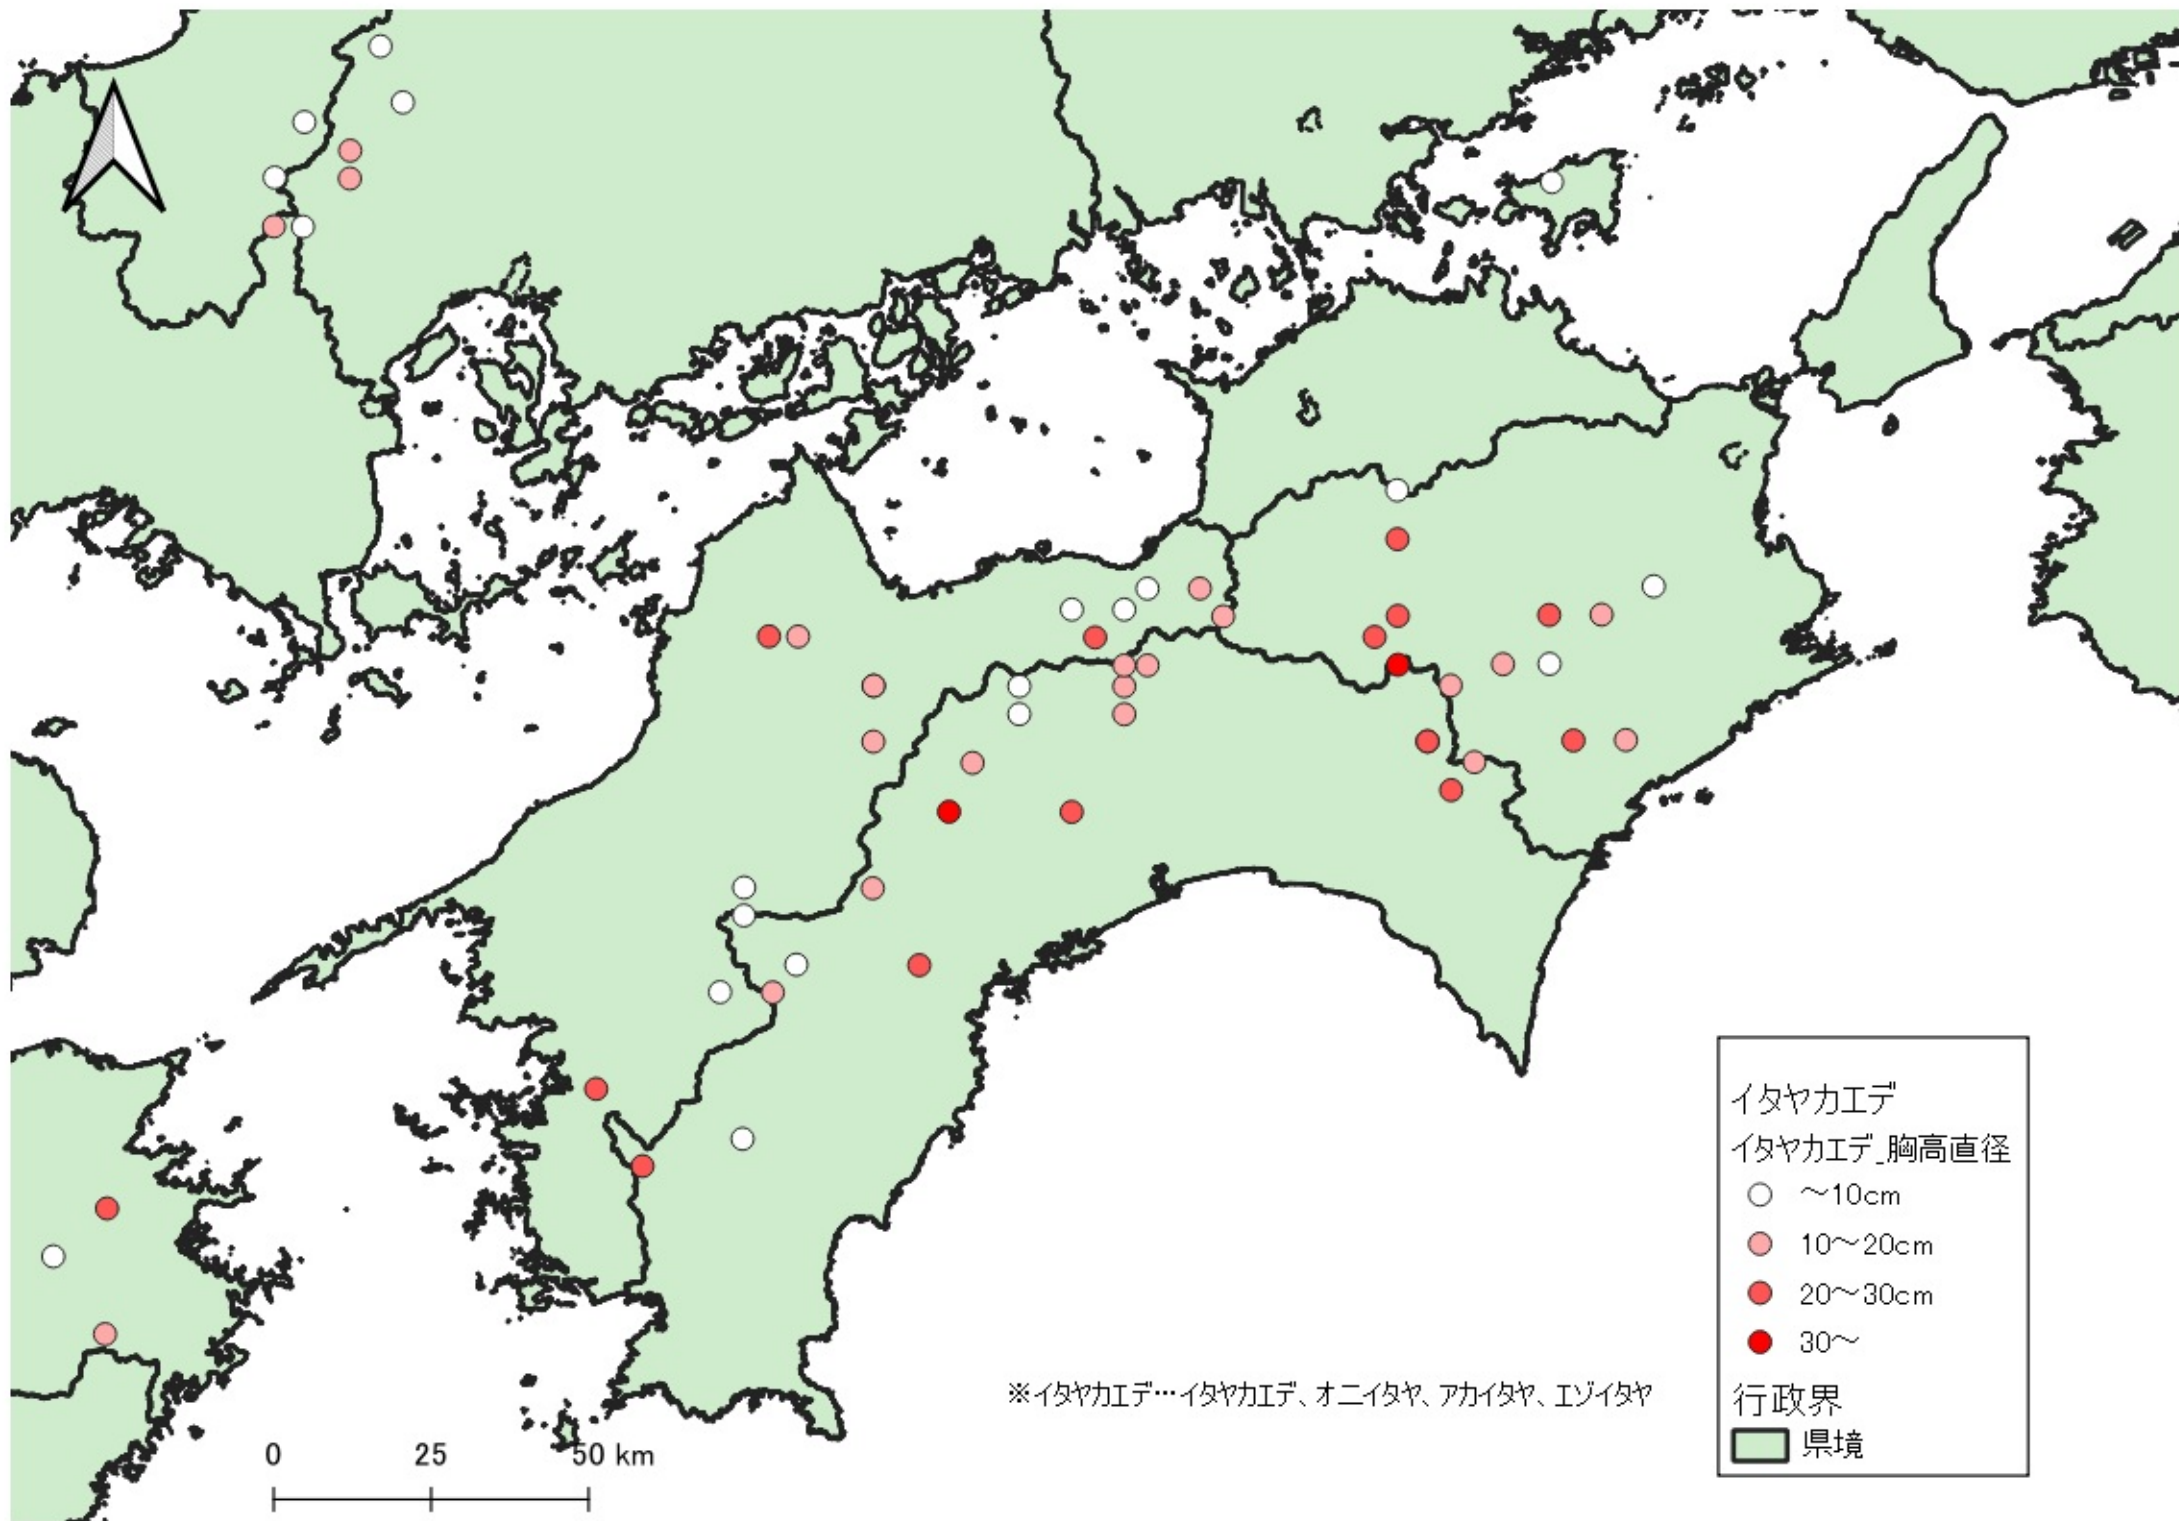

- ~10cm
- 10~20cm
- 20~30cm
- 30~

行政界
 県境

0 25 50 km

※イタヤカエデ…イタヤカエデ、オニイタヤ、アカイタヤ、エゾイタヤ

イタヤカエデ
イタヤカエデ_胸高直径

- ~10cm
- 10~20cm
- 20~30cm
- 30~

行政界
■ 県境

0 25 50 km

※イタヤカエデ…イタヤカエデ、オニイタヤ、アカイタヤ、エゾイタヤ

イタヤカエデ
イタヤカエデ_胸高直径

- ~10cm
- 10~20cm
- 20~30cm
- 30~

行政界
■ 県境

イタヤカエデ
イタヤカエデ_胸高直径
○ ~10cm
● 10~20cm
● 20~30cm
● 30~
行政界
■ 県境

※イタヤカエデ…イタヤカエデ、オニイタヤ、アカイタヤ、エゾイタヤ

0 25 50 km

※イタヤカエデ…イタヤカエデ、オニイタヤ、アカイタヤ、イソイタヤ