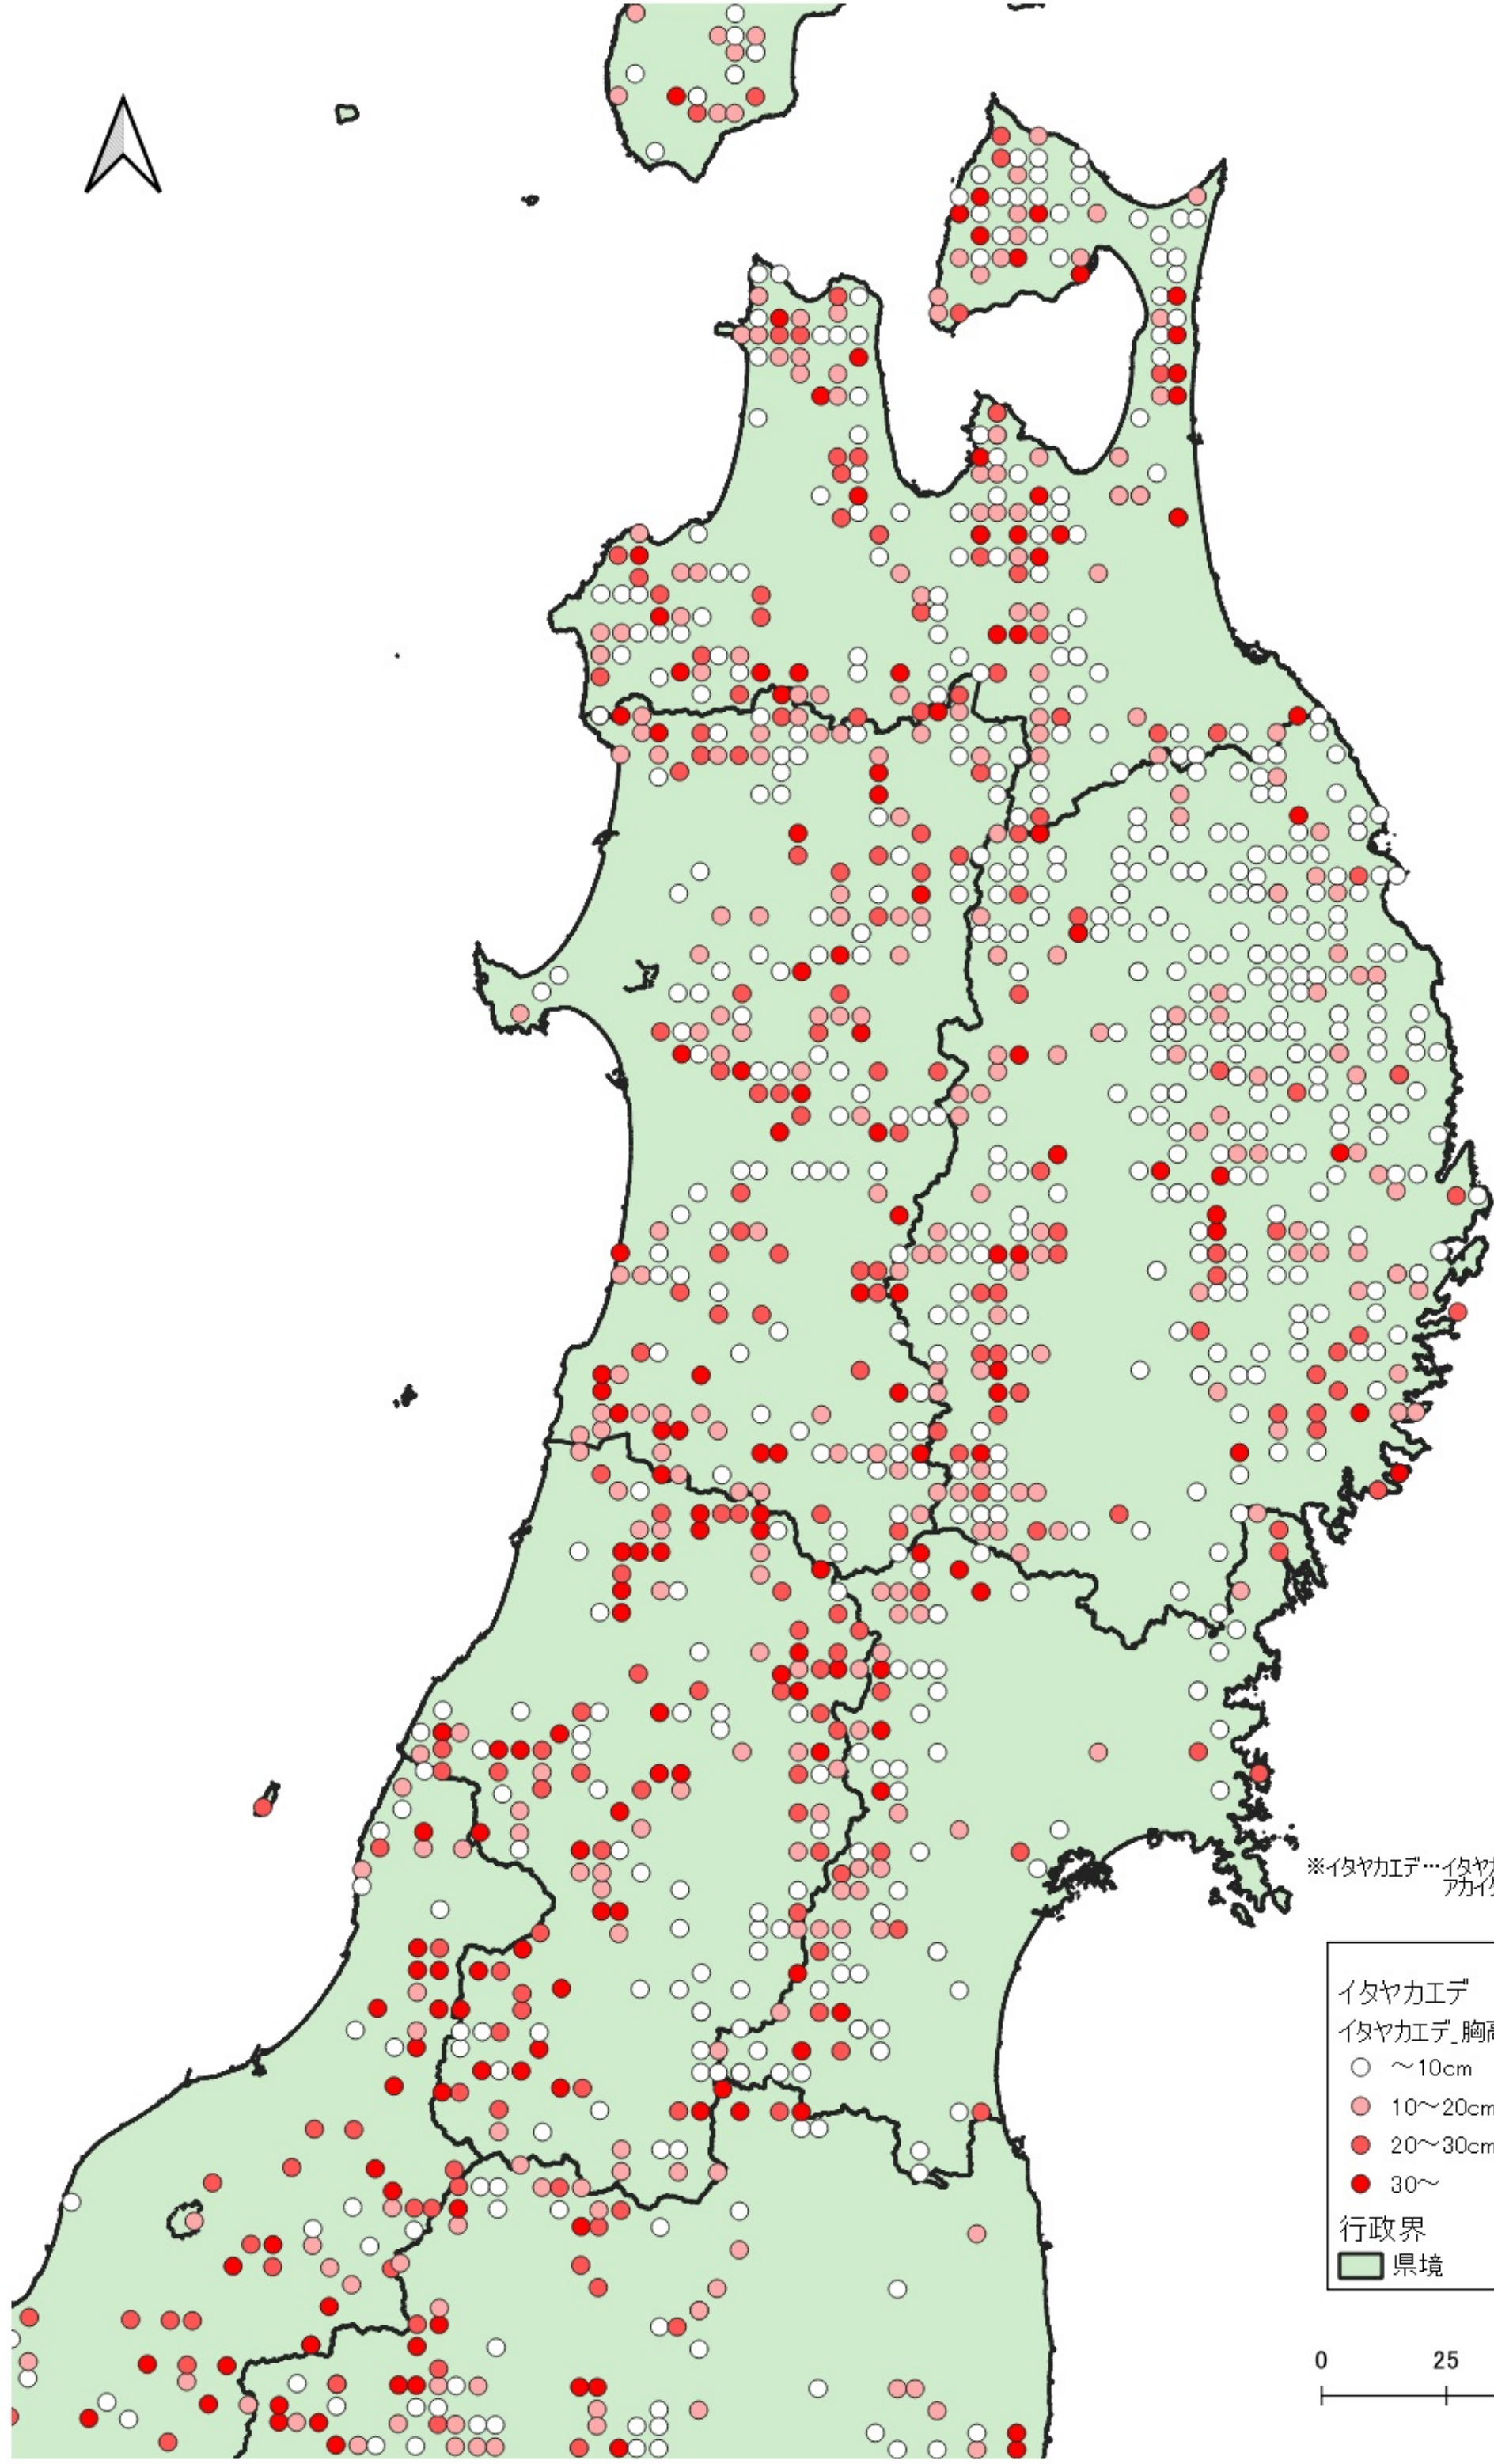

※イタヤカエデ…イタヤカエデ、オニイタヤ、アカイタヤ、エゾイタヤ

イタヤカエデ
イタヤカエデ_胸高直径

- ~10cm
- 10~20cm
- 20~30cm
- 30~

行政界
県境

0 25 50 km