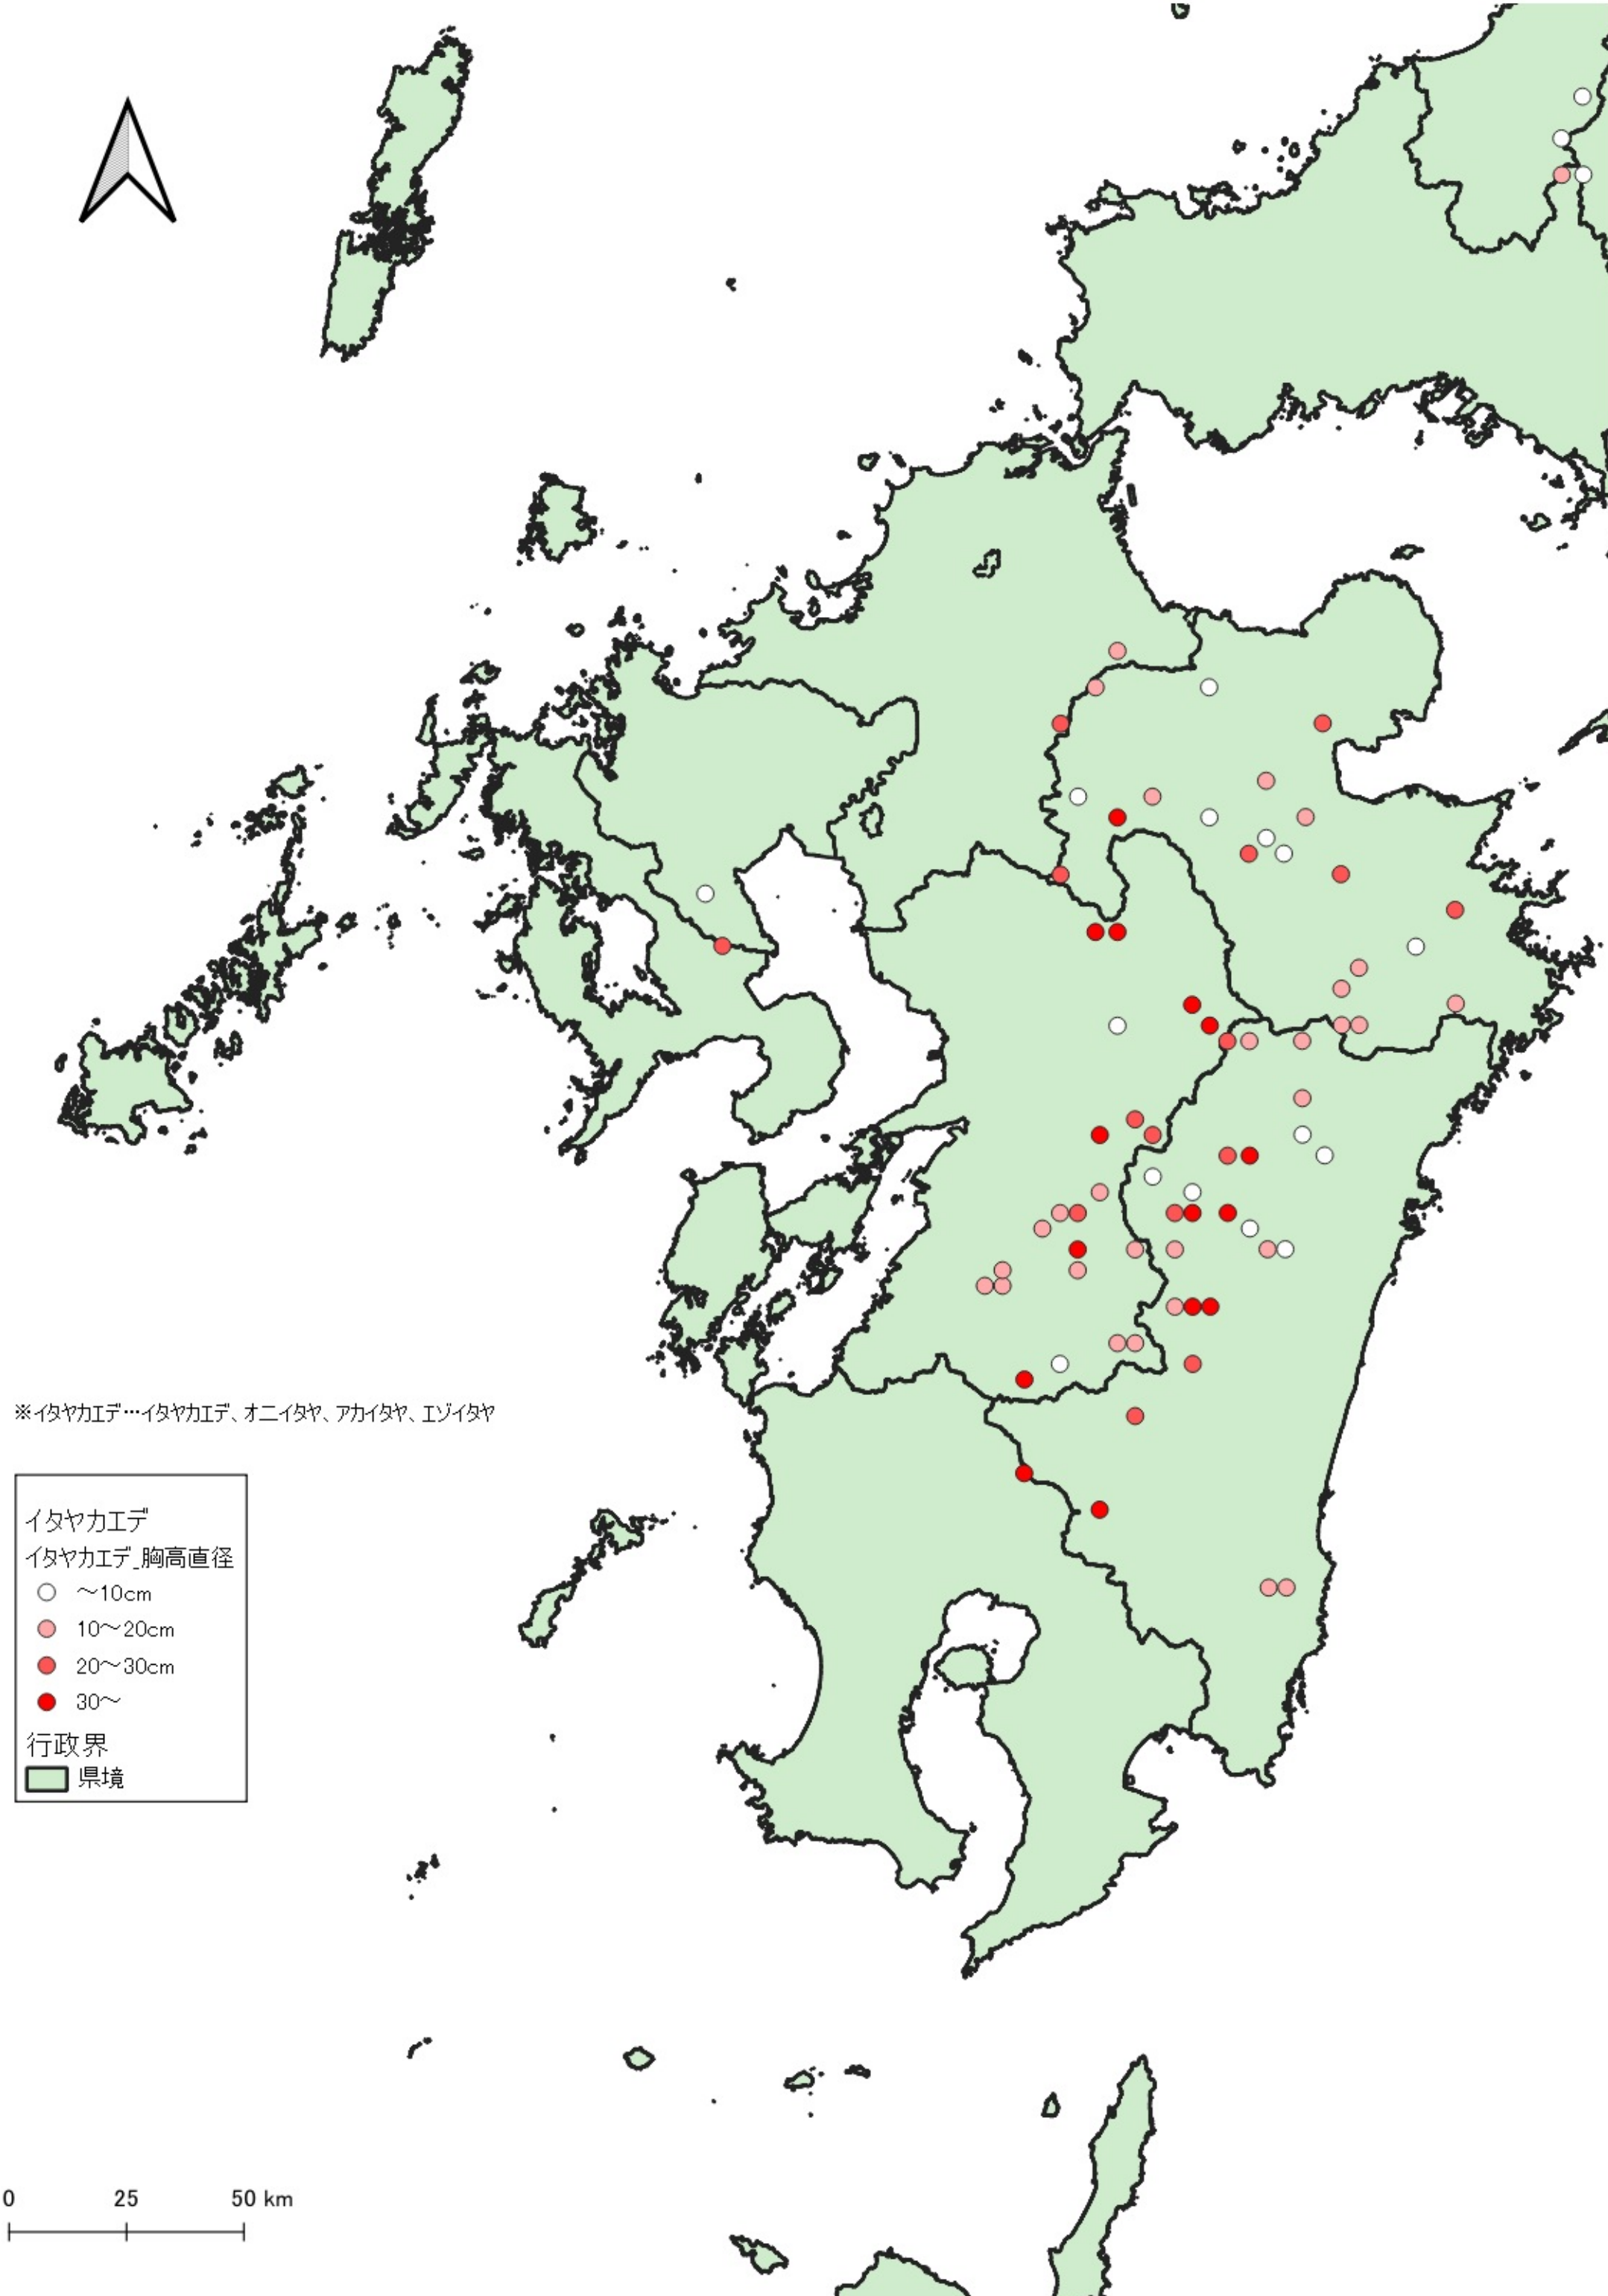

※イタヤカエデ…イタヤカエデ、オニイタヤ、アカイタヤ、イソイタヤ

イタヤカエデ
イタヤカエデ_胸高直径

- ~10cm
- 10~20cm
- 20~30cm
- 30~

行政界
■ 県境