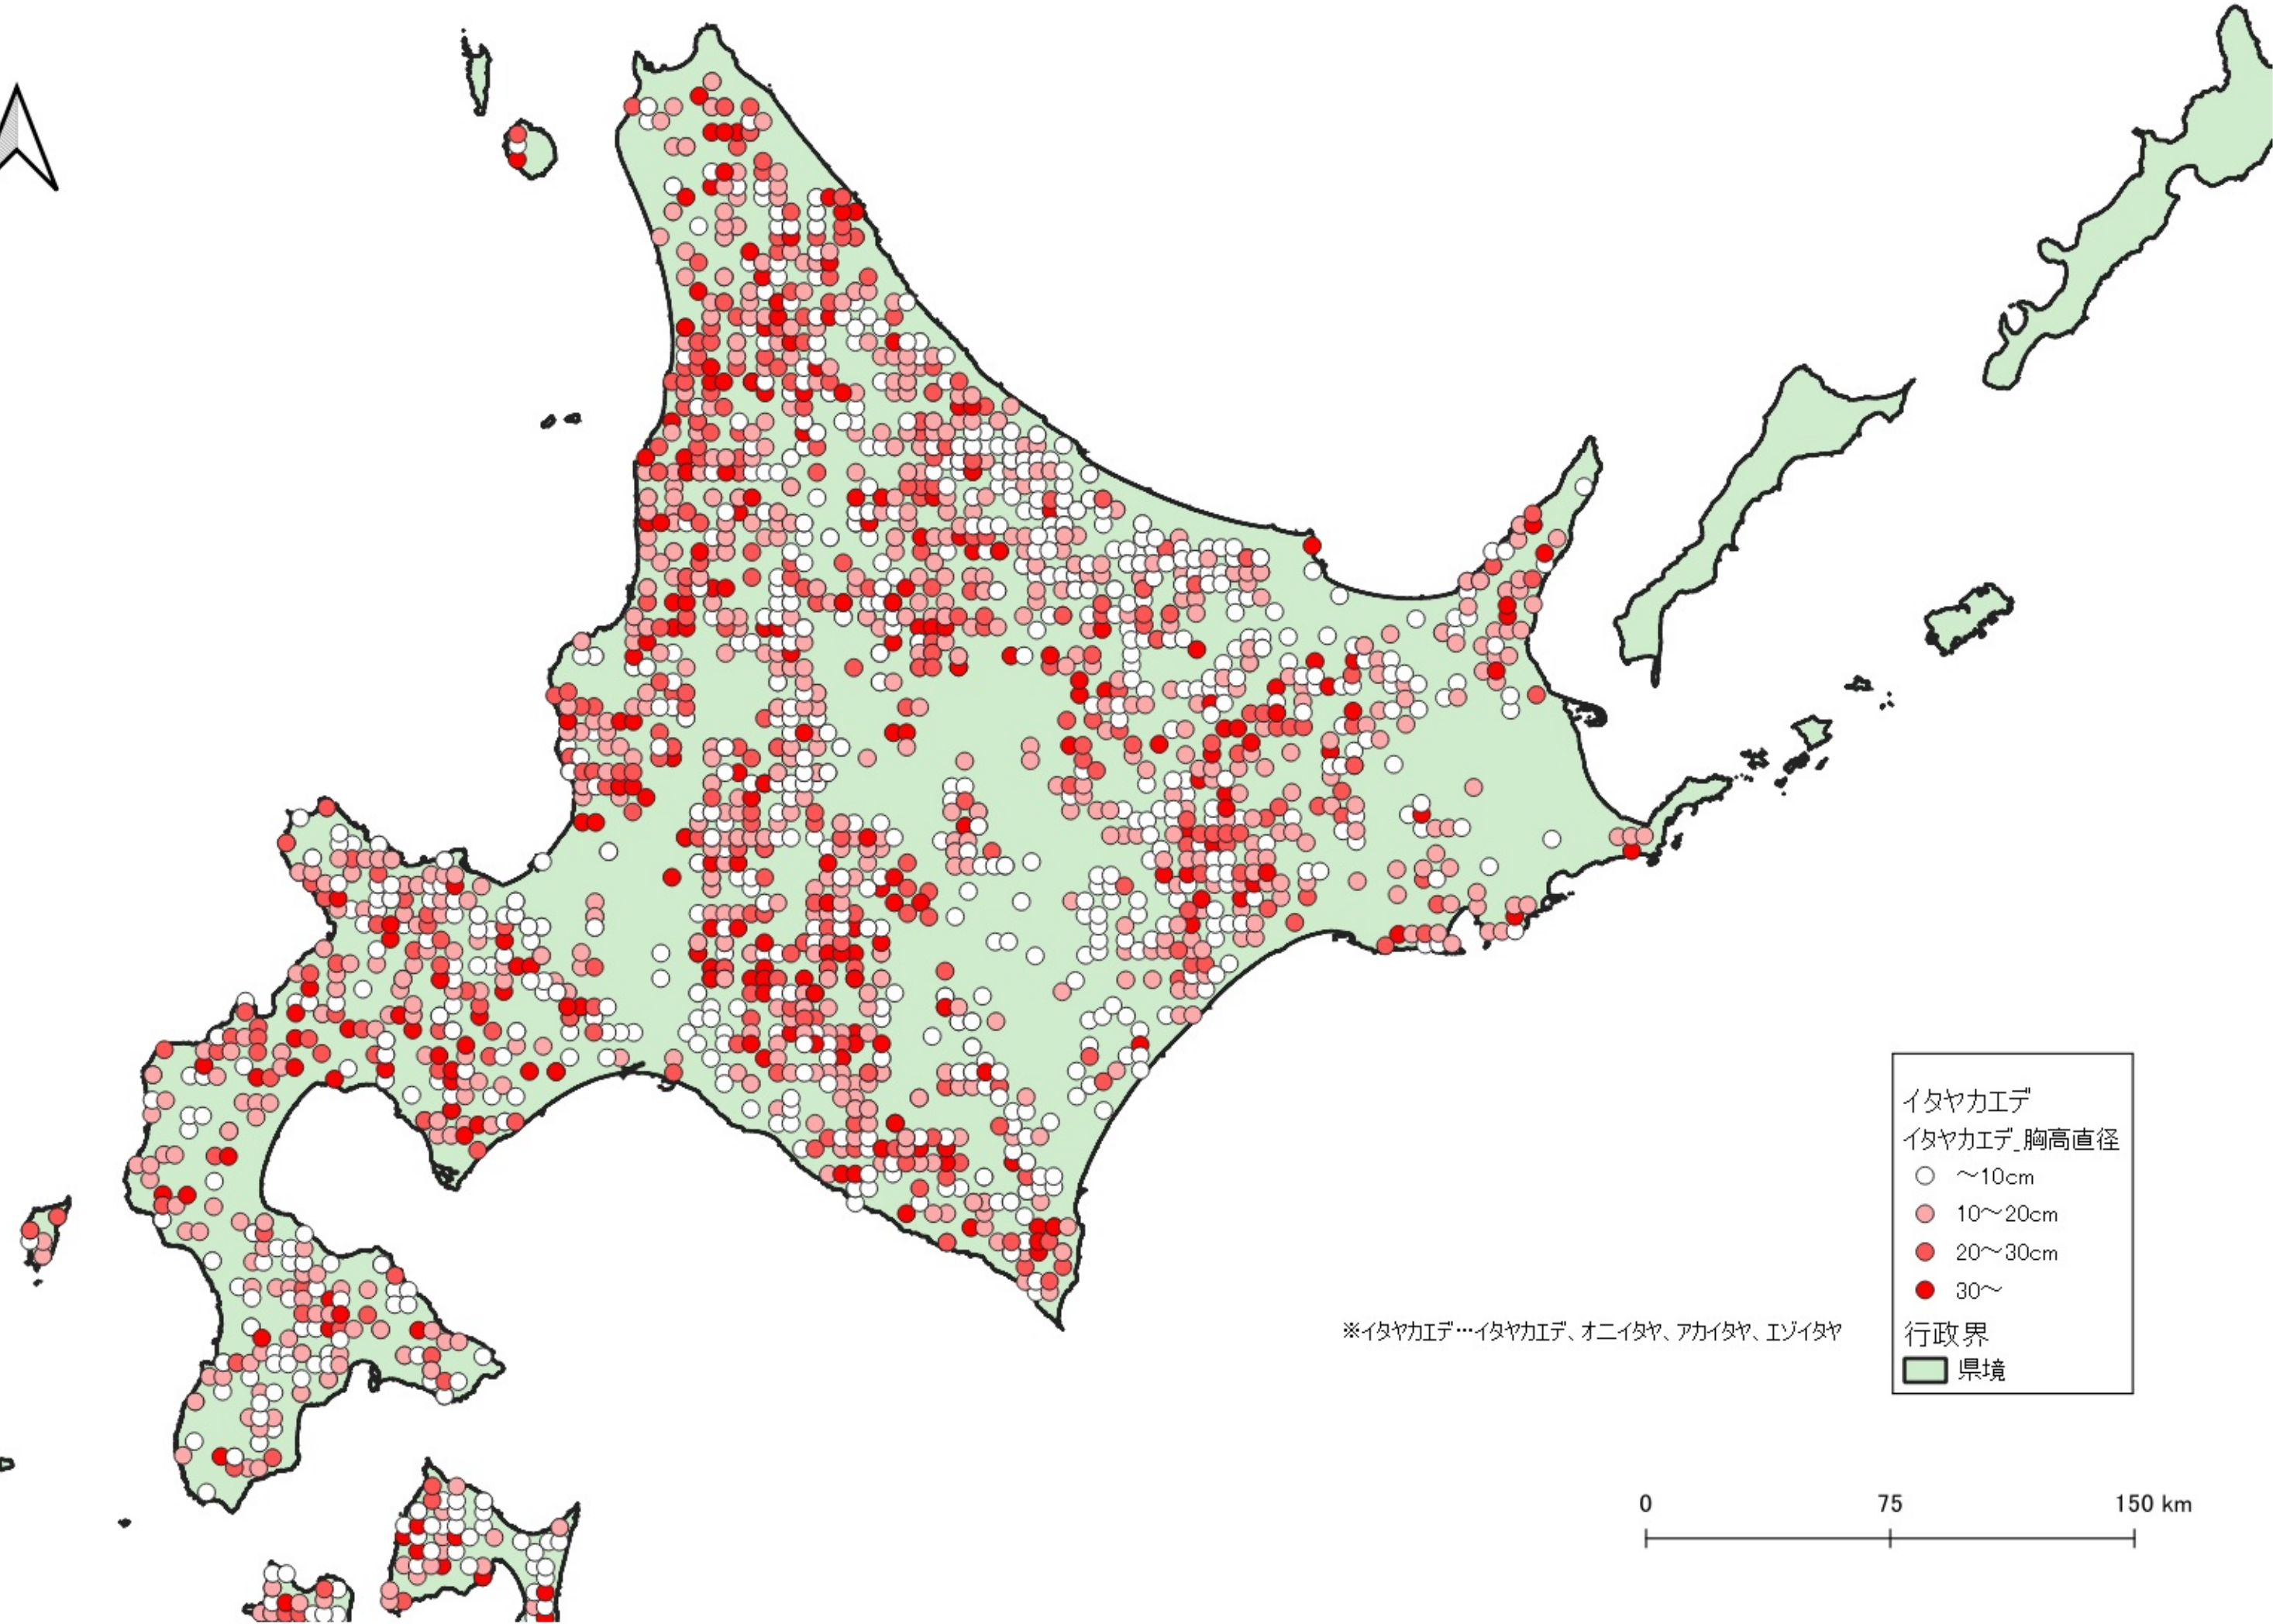

イタヤカエデ
イタヤカエデ_胸高直径

- ~10cm
- 10~20cm
- 20~30cm
- 30~

行政界
■ 県境

※イタヤカエデ…イタヤカエデ、オニイタヤ、アカイタヤ、エゾイタヤ