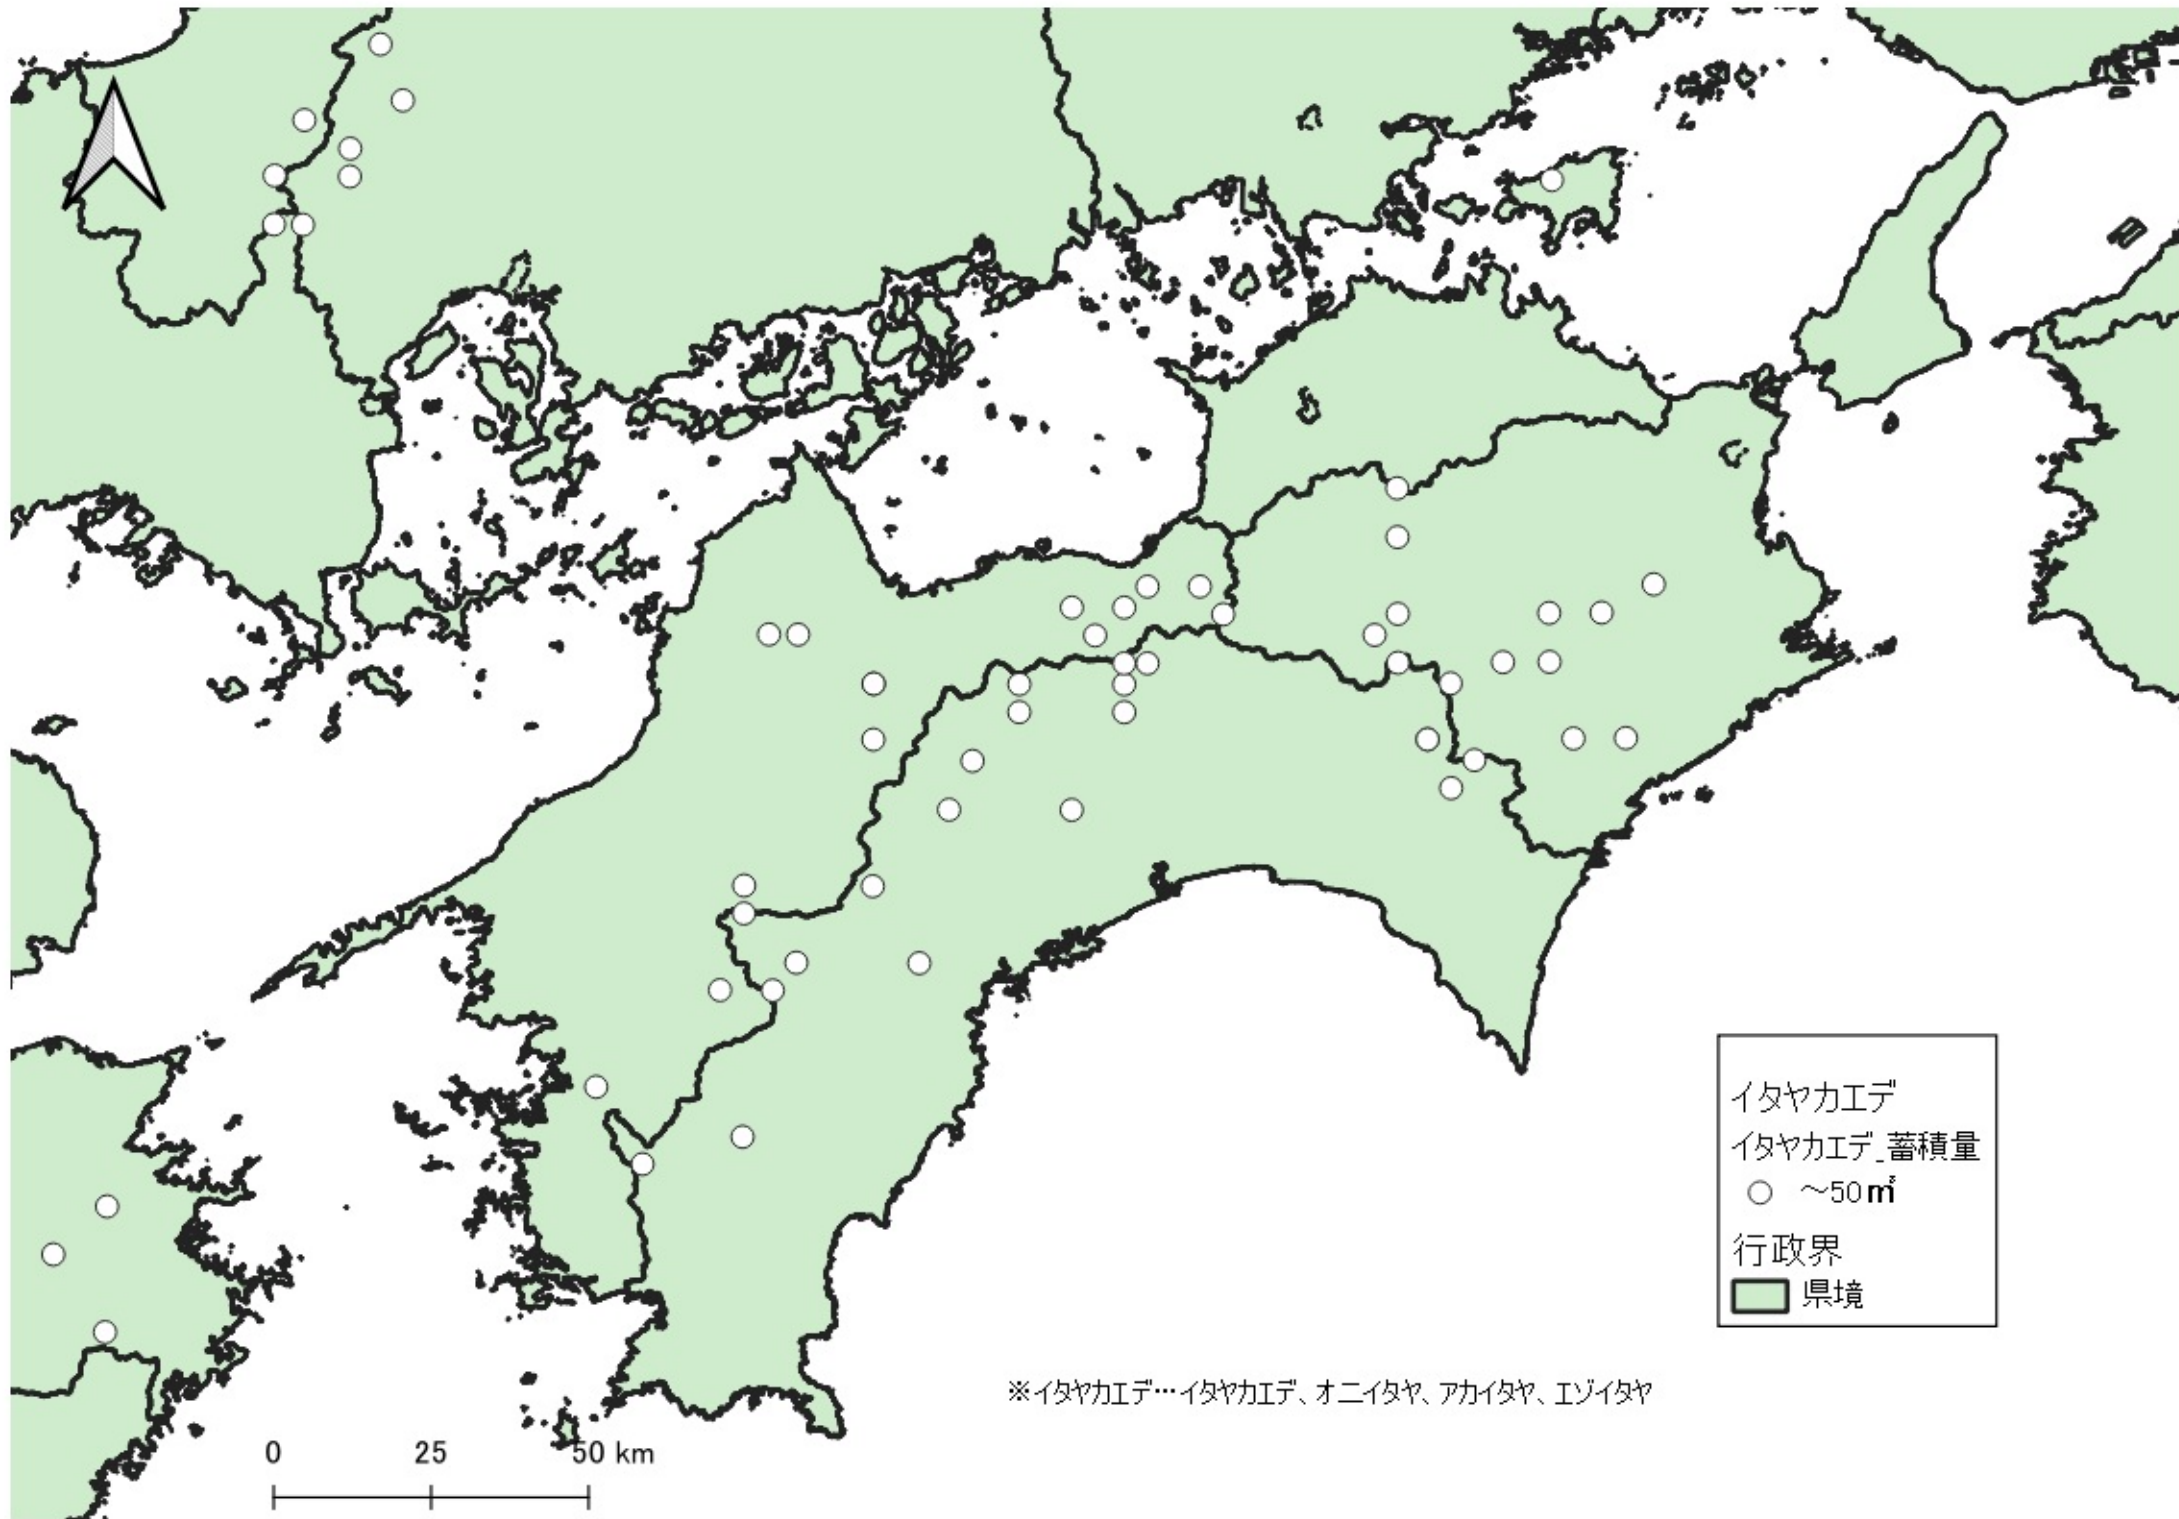

- ~50m<sup>3</sup>
- 50~100m<sup>3</sup>
- 100~200m<sup>3</sup>
- 200m<sup>3</sup>~

行政界  
■ 県境

イタヤカエデ  
イタヤカエデ\_蓄積量  
○ ~50㎡  
● 50~100㎡  
● 100~200㎡  
行政界  
■ 県境

※イタヤカエデ…イタヤカエデ、オニイタヤ、アカイタヤ、エソイタヤ

※イタヤカエデ…イタヤカエデ、オニイタヤ、アカイタヤ、エゾイタヤ