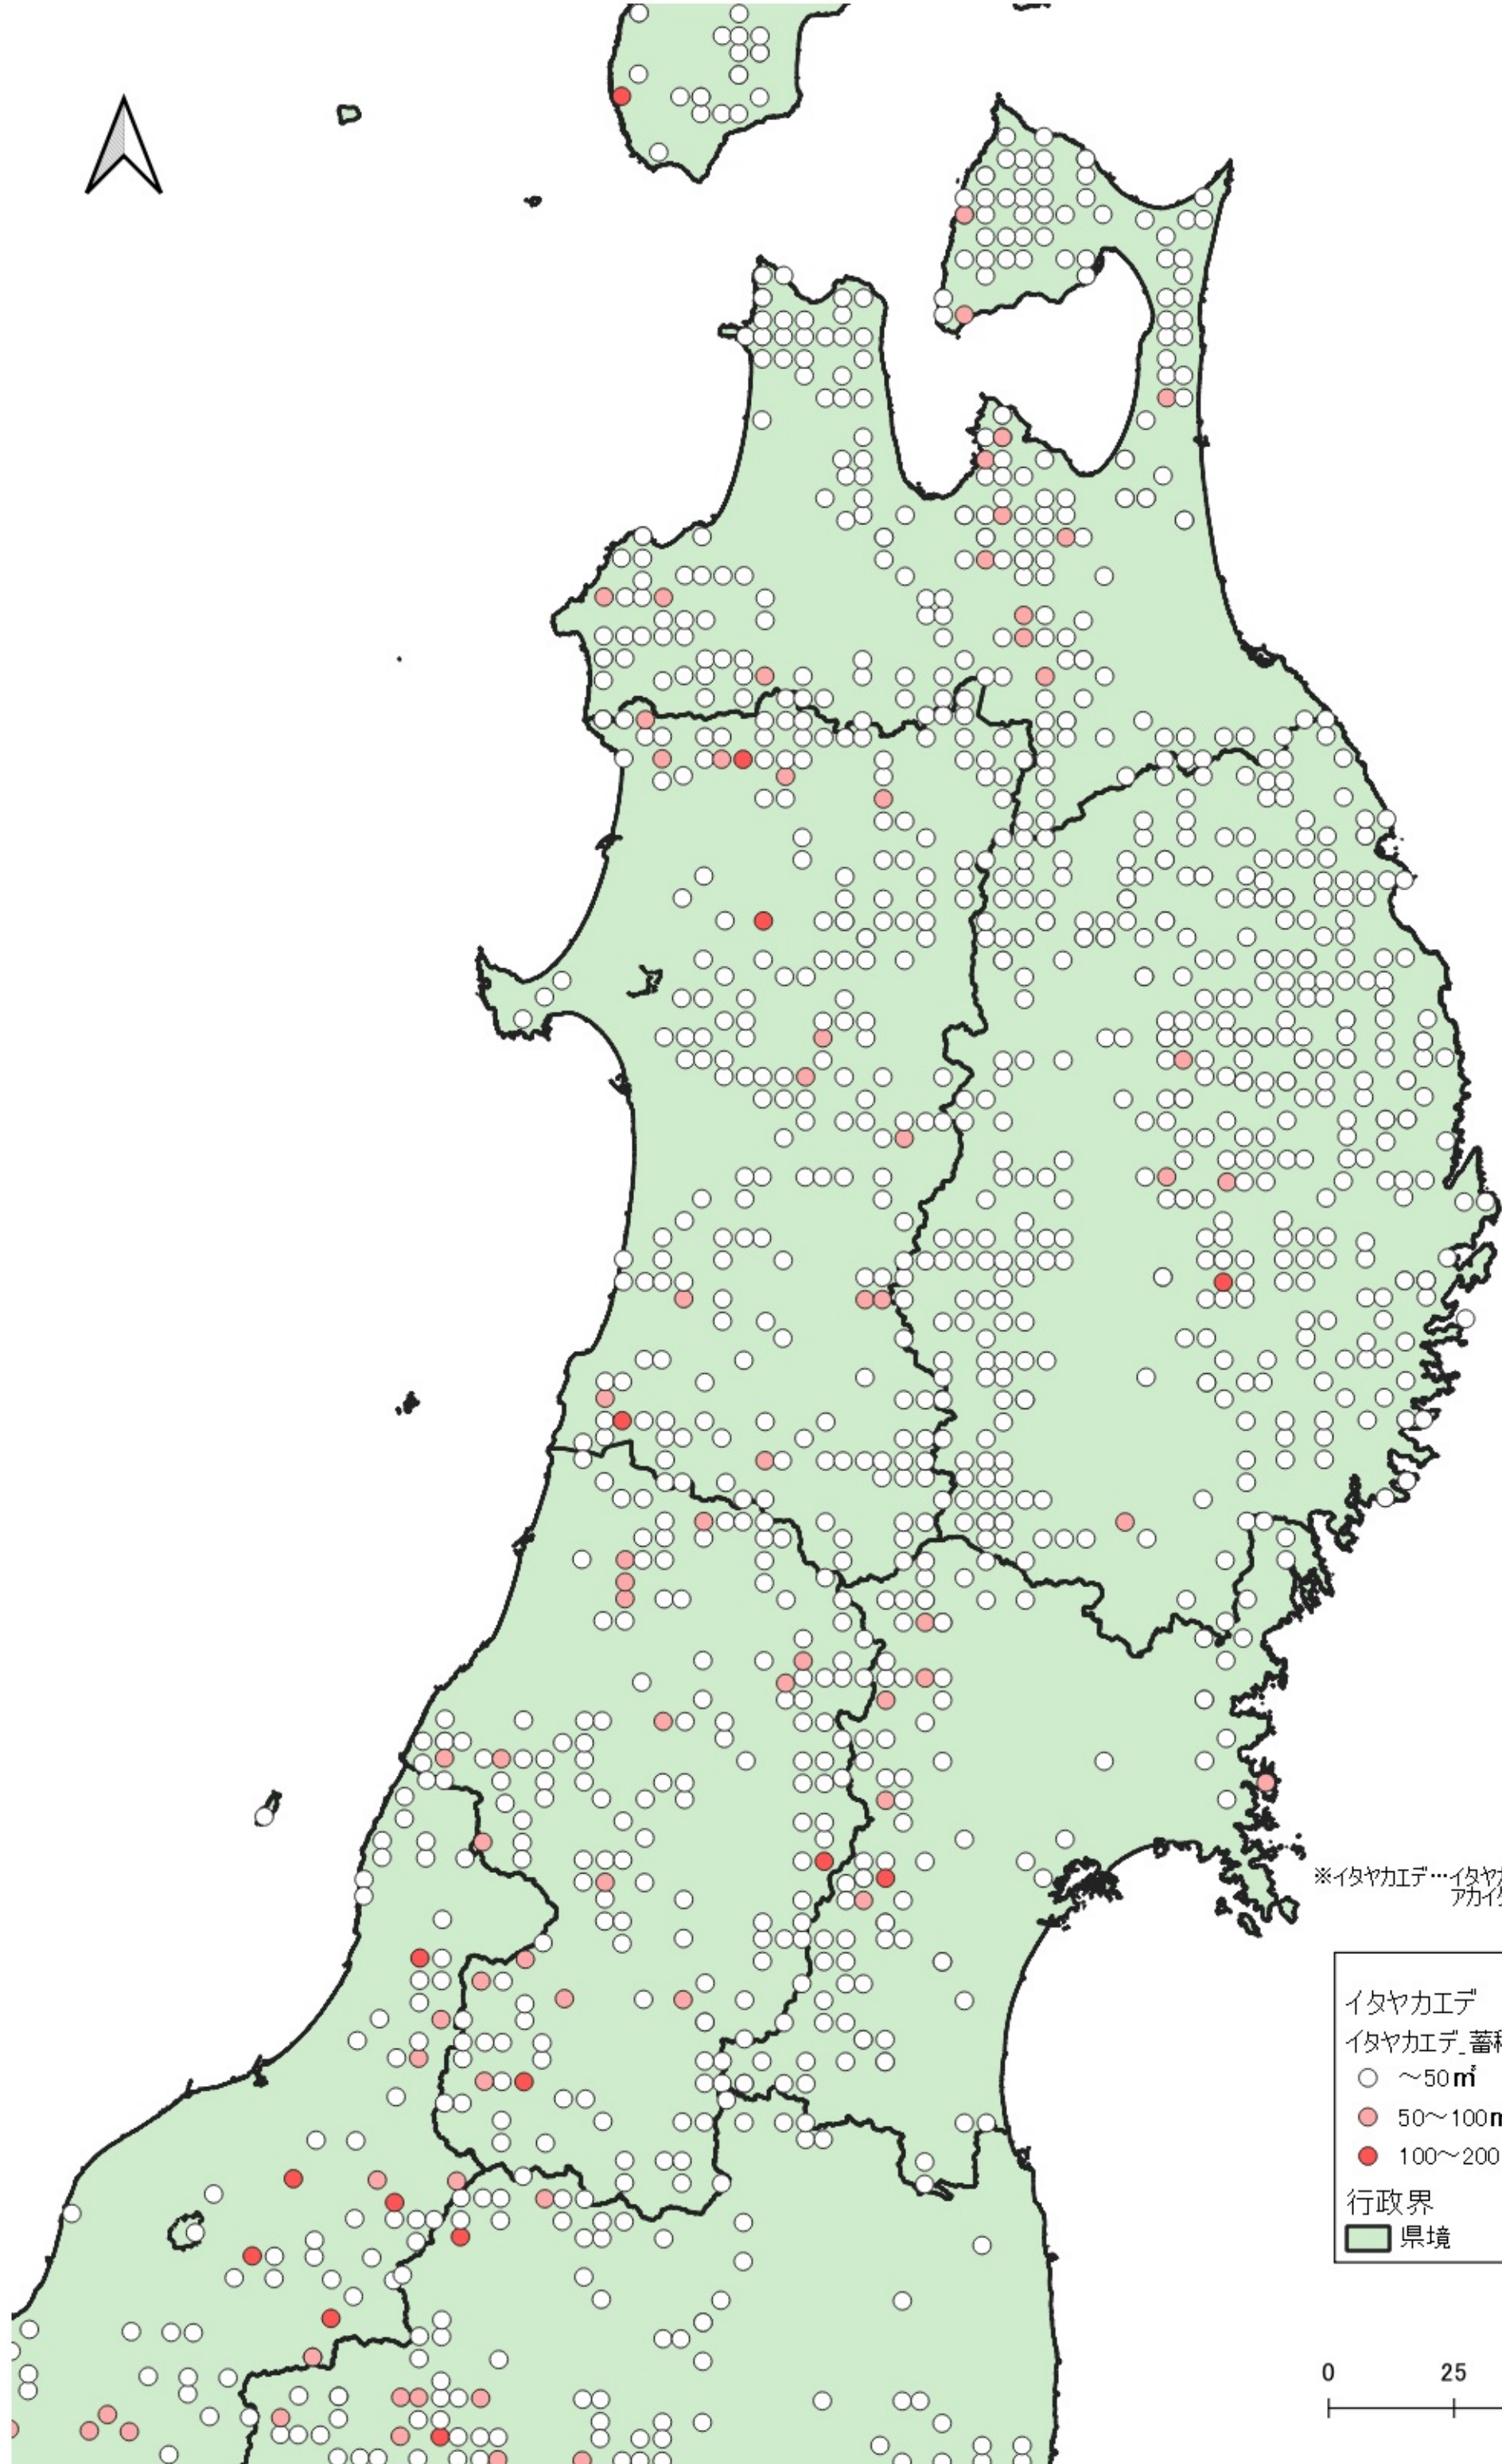

イタヤカエデ  
イタヤカエデ\_蓄積量  
○ ~50m<sup>2</sup>  
● 50~100m<sup>2</sup>  
● 100~200m<sup>2</sup>  
● 200m<sup>2</sup>~

行政界  
■ 県境

※イタヤカエデ…イタヤカエデ、オニイタヤ、アカイタヤ、エゾイタヤ

0 100 200 km  
|-----|-----|

イタヤカエデ  
イタヤカエデ 蓄積量

- ~50㎝
- 50~100㎝
- 100~200㎝

行政界  
■ 県境

※イタヤカエデ…イタヤカエデ、オニイタヤ、アカイタヤ、エゾイタヤ

※イタヤカエデ…イタヤカエデ、オニイタヤ、アカイタヤ、エゾイタヤ

イタヤカエデ  
 イタヤカエデ蓄積量  
 ○ ~50m<sup>3</sup>  
 ● 50~100m<sup>3</sup>  
 ● 100~200m<sup>3</sup>  
 行政界  
 ■ 県境

0 25 50 km

※イタヤカエデ…イタヤカエデ、オニイタヤ、アカイタヤ、エゾイタヤ

イタヤカエデ  
イタヤカエデ\_蓄積量

- ~50m
- 50~100m
- 100~200m
- 200m~

行政界  
■ 県境

0 25 50 km

※イタヤカエデ…イタヤカエデ、オニイタヤ、アカイタヤ、エゾイタヤ

イタヤカエデ  
イタヤカエデ蓄積量

- ~50m<sup>3</sup>
- 50~100m<sup>3</sup>
- 100~200m<sup>3</sup>
- 200m<sup>3</sup>~

行政界  
■ 県境

イタヤカエデ  
イタヤカエデ\_蓄積量  
○ ~50㎡  
● 50~100㎡  
● 100~200㎡  
行政界  
■ 県境

※イタヤカエデ…イタヤカエデ、オニイタヤ、アカイタヤ、エソイタヤ

※イタヤカエデ…イタヤカエデ、オニイタヤ、アカイタヤ、エゾイタヤ