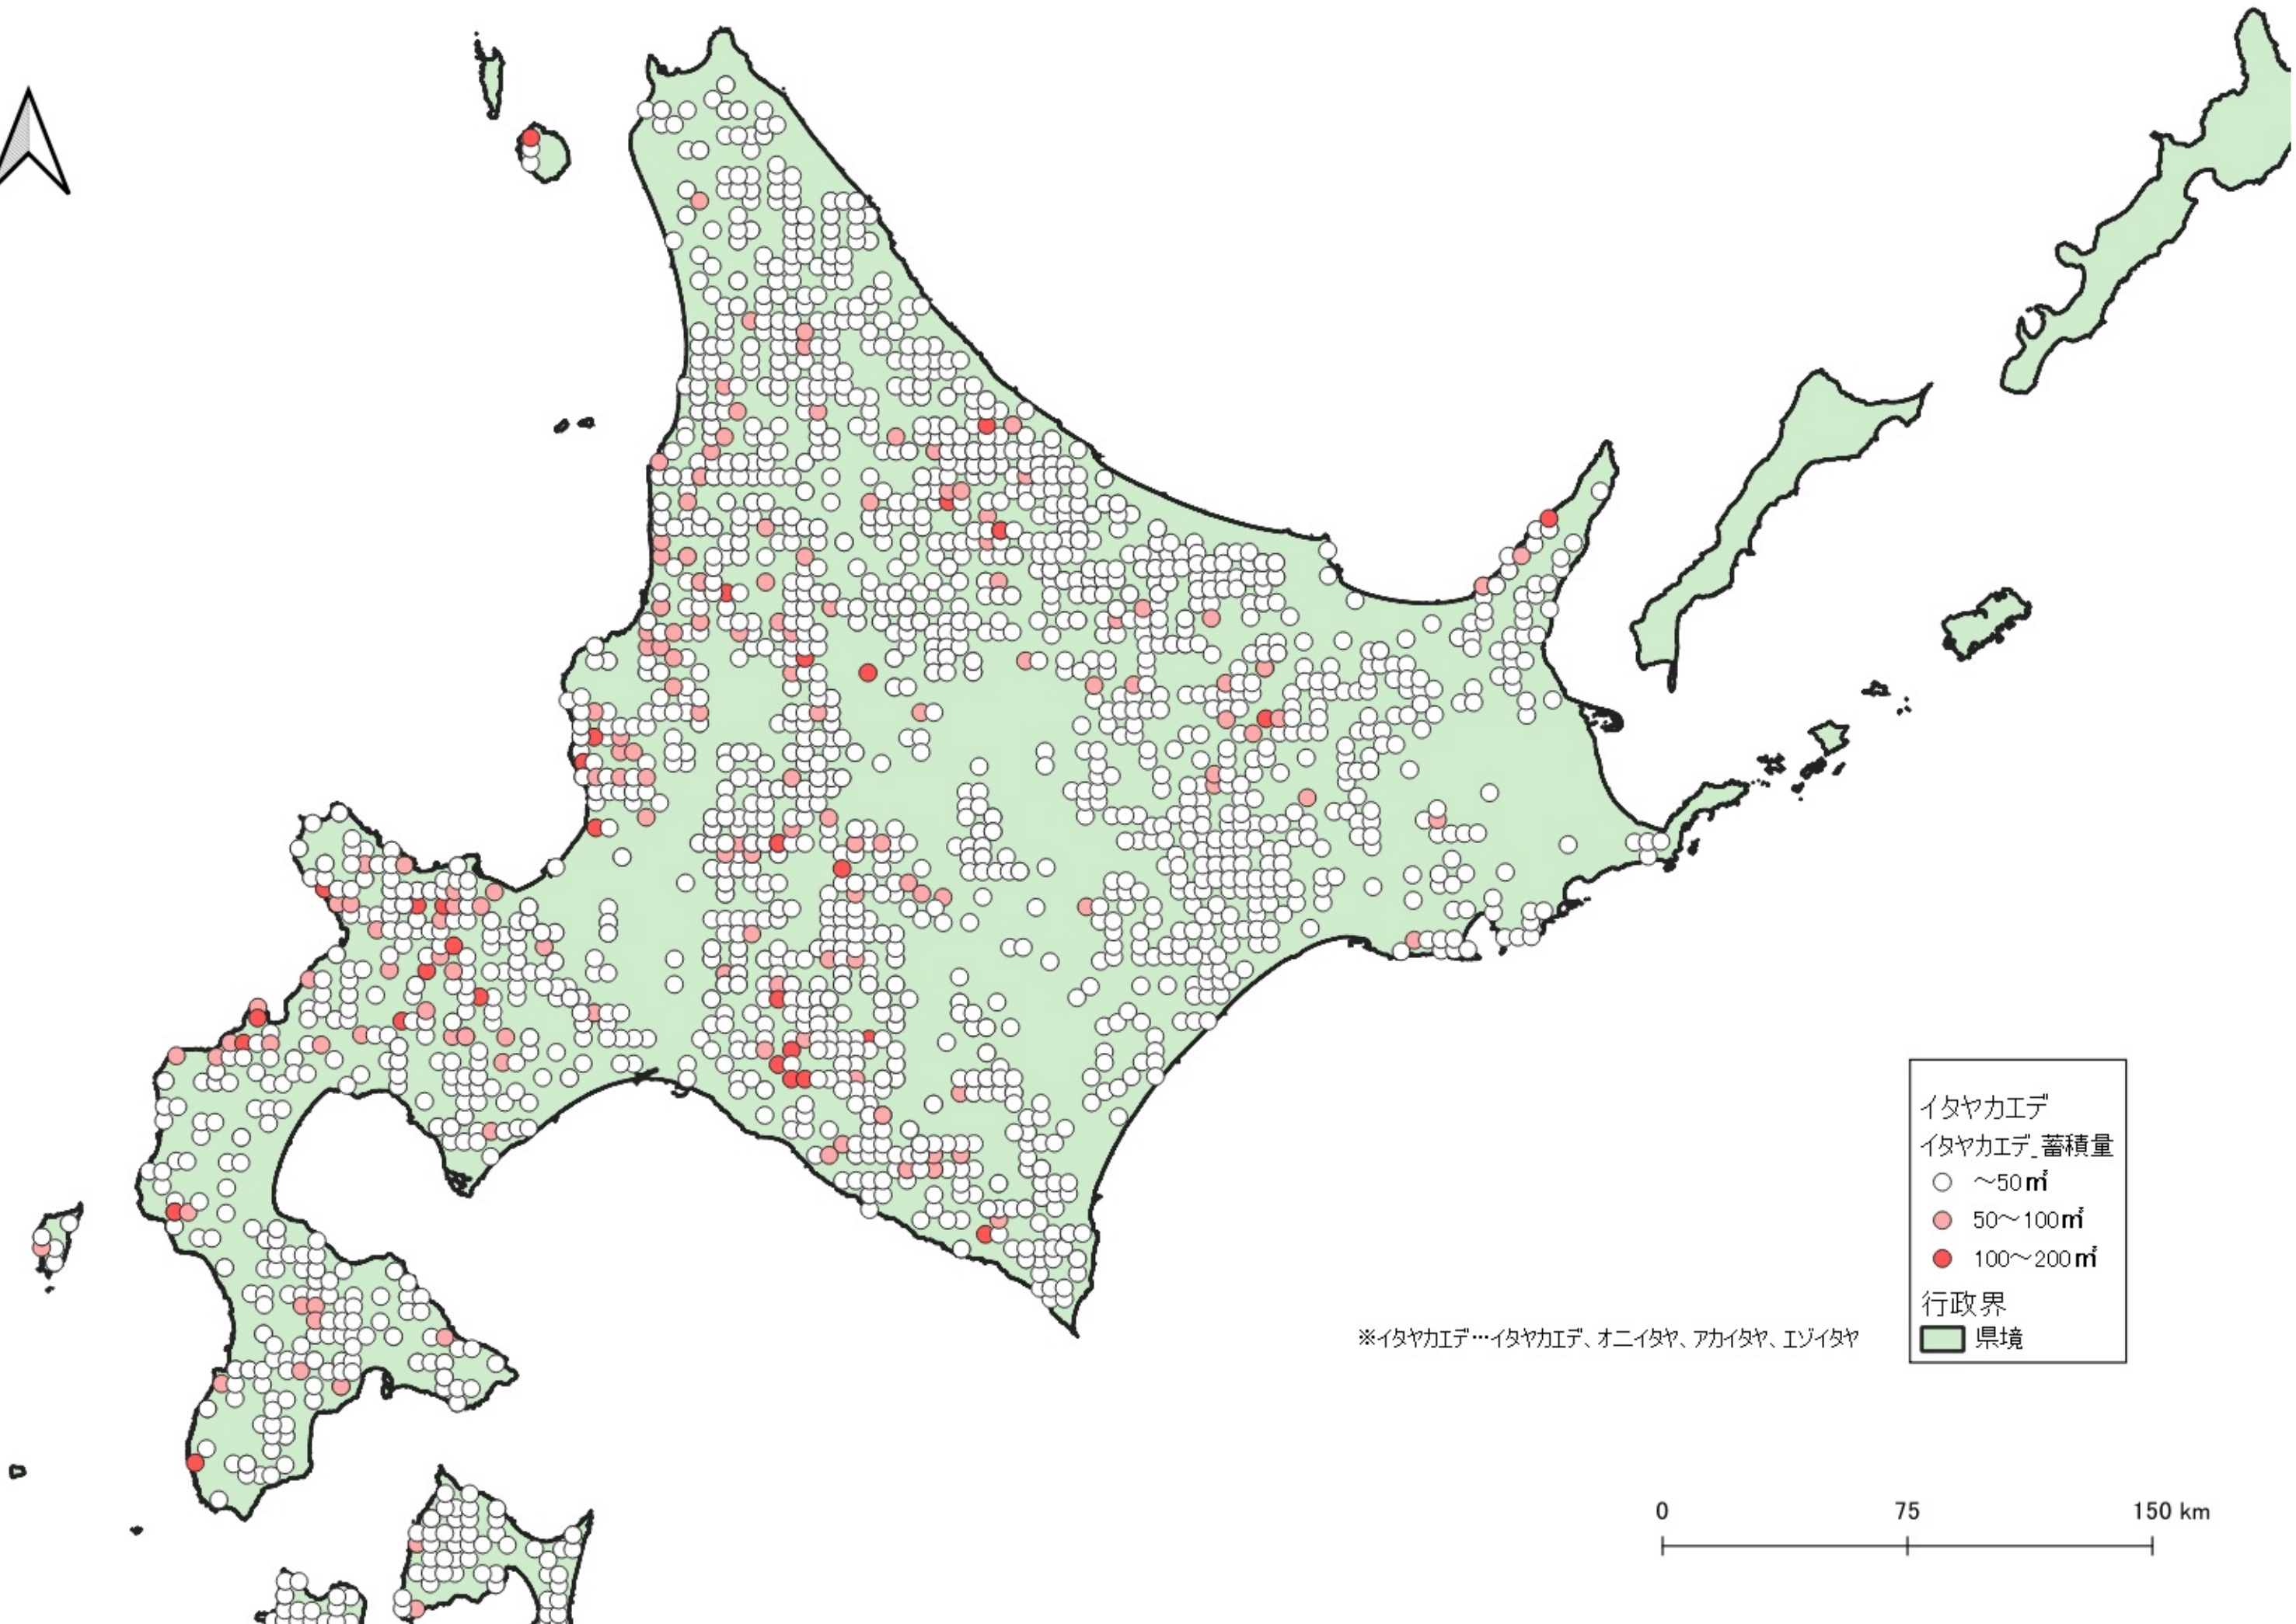

イタヤカエデ  
イタヤカエデ\_蓄積量  
○ ~50m<sup>2</sup>  
● 50~100m<sup>2</sup>  
● 100~200m<sup>2</sup>  
● 200m<sup>2</sup>~

行政界  
■ 県境

※イタヤカエデ…イタヤカエデ、オニイタヤ、アカイタヤ、エゾイタヤ

0 100 200 km  
|-----|-----|

イタヤカエデ  
イタヤカエデ 蓄積量

- ~50㎝
- 50~100㎝
- 100~200㎝

行政界  
■ 県境

※イタヤカエデ…イタヤカエデ、オニイタヤ、アカイタヤ、エゾイタヤ

※イタヤカエデ…イタヤカエデ、オニイタヤ、アカイタヤ、エゾイタヤ

イタヤカエデ  
 イタヤカエデ蓄積量  
 ○ ~50m<sup>3</sup>  
 ● 50~100m<sup>3</sup>  
 ● 100~200m<sup>3</sup>  
 行政界  
 ■ 県境

0 25 50 km

※イタヤカエデ…イタヤカエデ、オニイタヤ、アカイタヤ、エゾイタヤ

イタヤカエデ  
イタヤカエデ\_蓄積量

- ~50m
- 50~100m
- 100~200m
- 200m~

行政界  
■ 県境

0 25 50 km

※イタヤカエデ…イタヤカエデ、オニイタヤ、アカイタヤ、エゾイタヤ

イタヤカエデ  
イタヤカエデ蓄積量

- ~50m<sup>3</sup>
- 50~100m<sup>3</sup>
- 100~200m<sup>3</sup>
- 200m<sup>3</sup>~

行政界  
■ 県境

イタヤカエデ  
イタヤカエデ\_蓄積量  
○ ~50㎡  
● 50~100㎡  
● 100~200㎡  
行政界  
■ 県境

※イタヤカエデ…イタヤカエデ、オニイタヤ、アカイタヤ、エソイタヤ

※イタヤカエデ…イタヤカエデ、オニイタヤ、アカイタヤ、エゾイタヤ