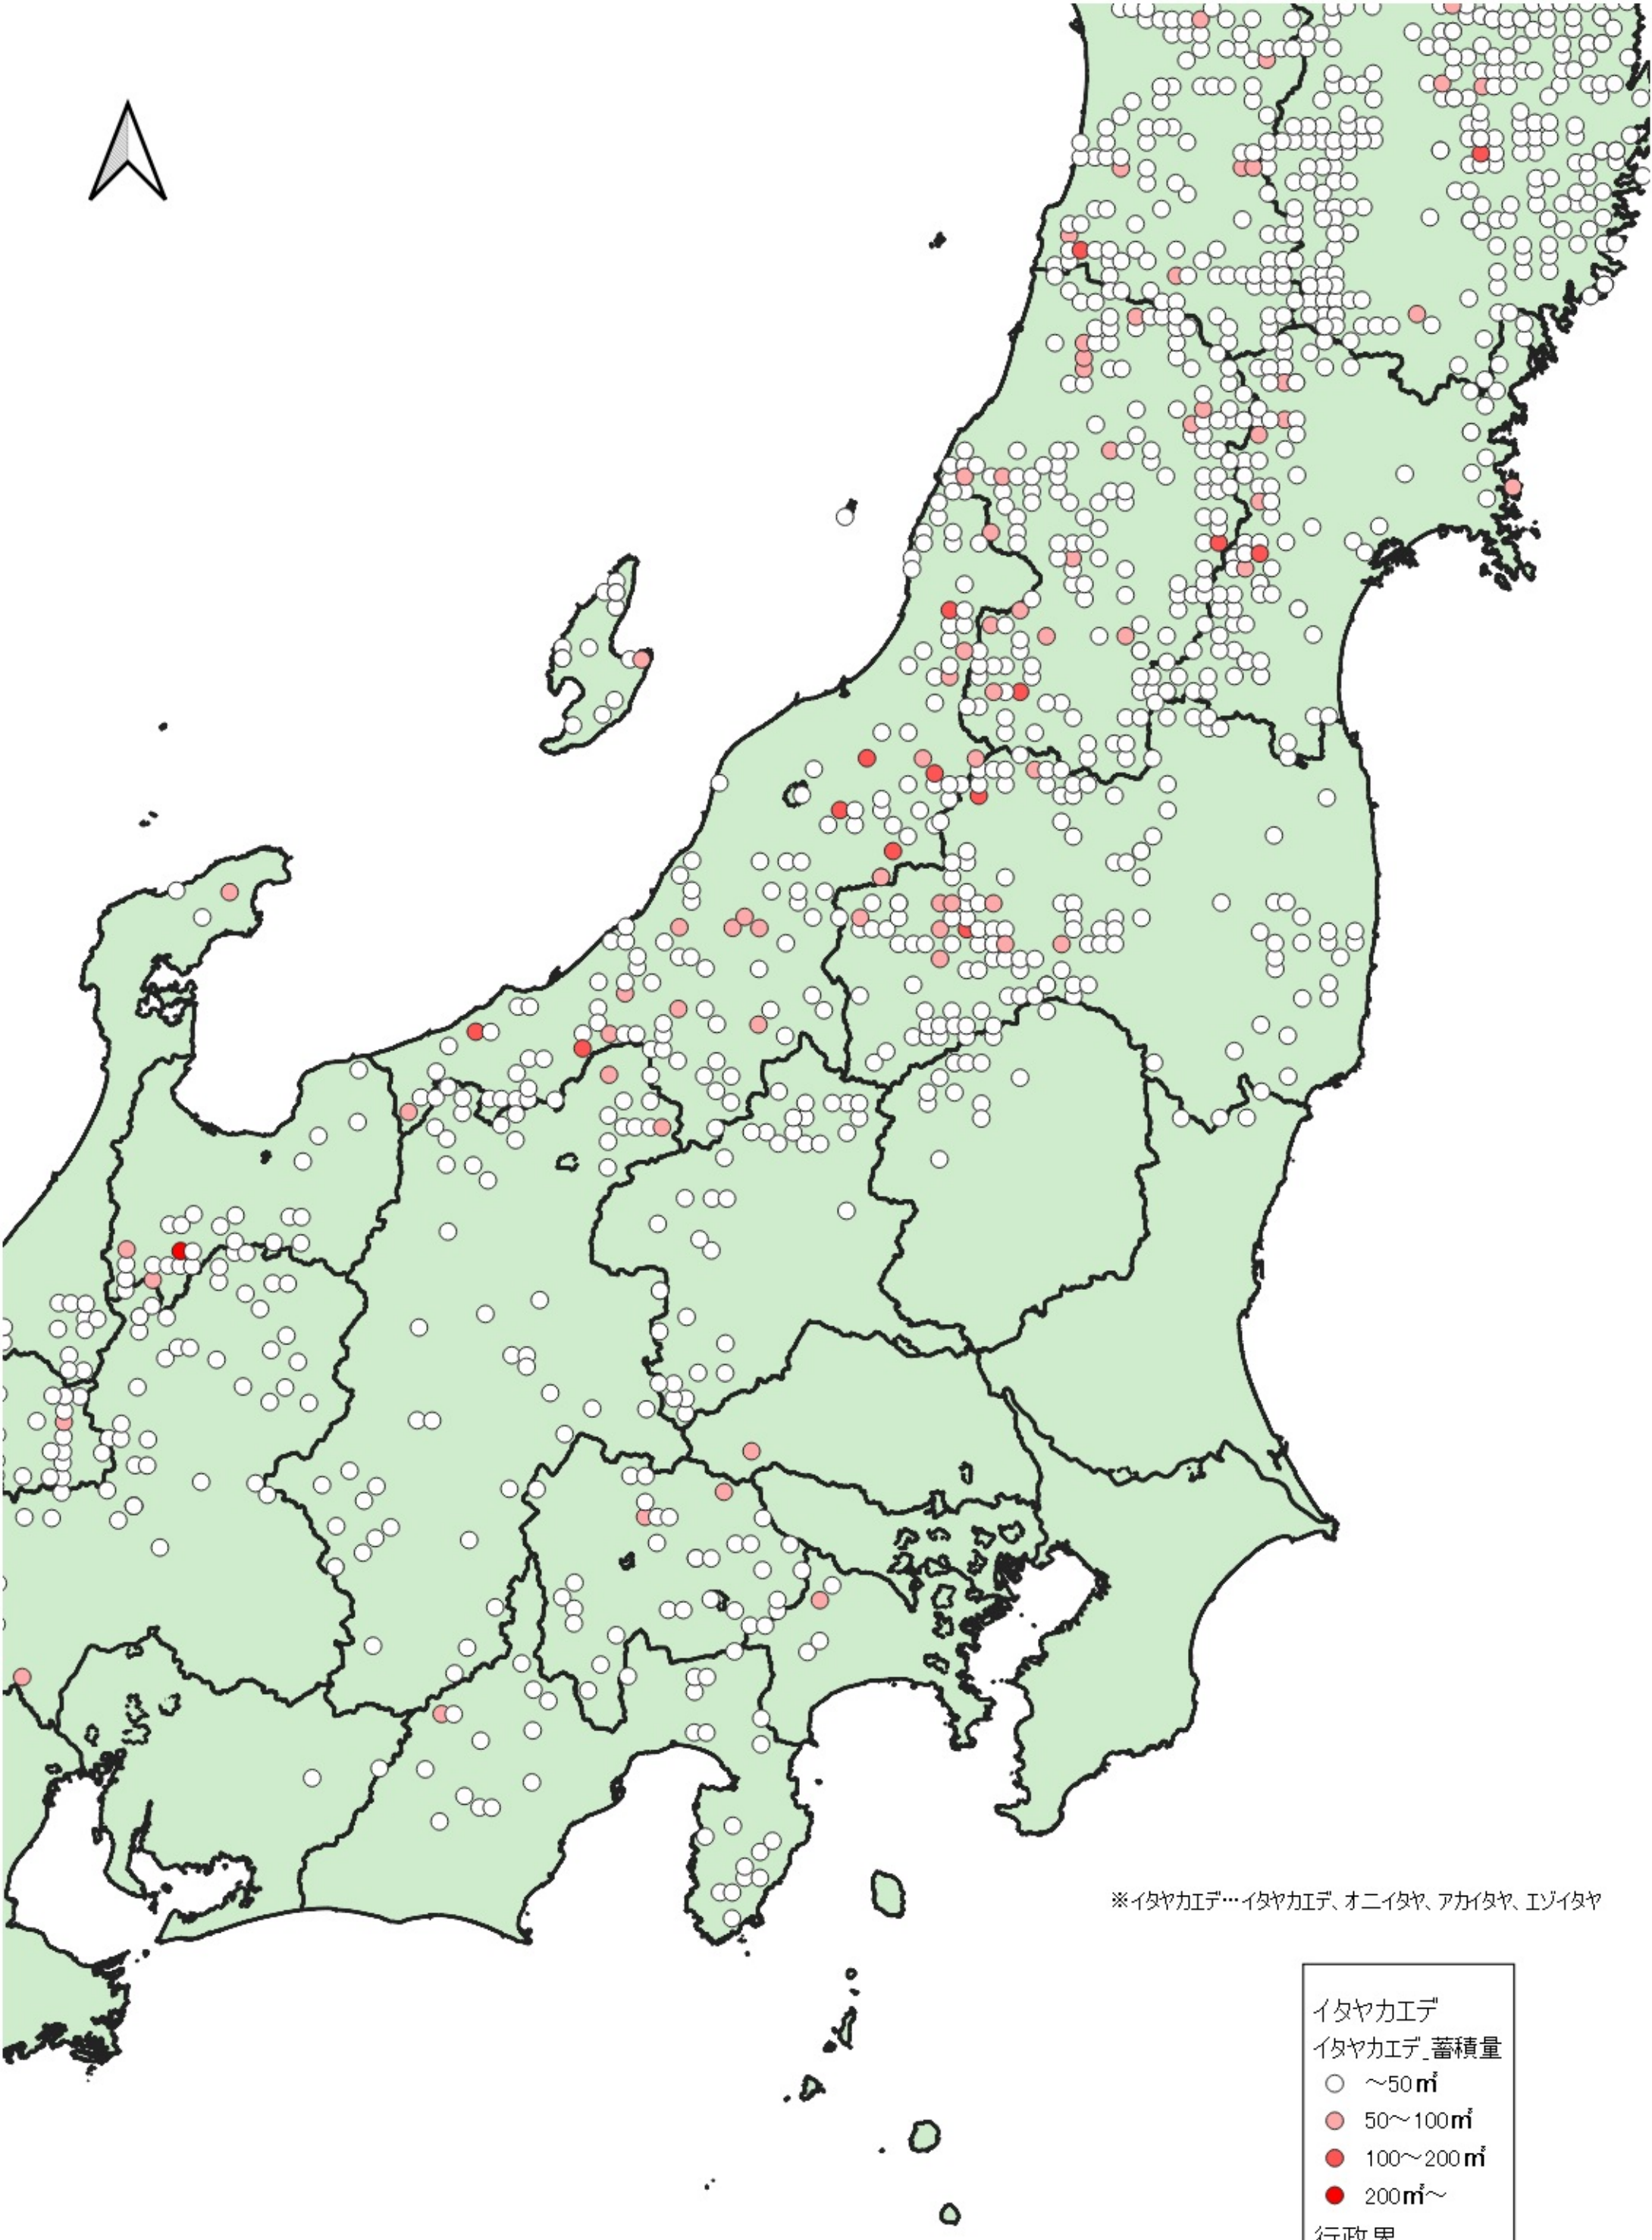

イタヤカエデ  
イタヤカエデ\_蓄積量  
○ ~50m<sup>2</sup>  
● 50~100m<sup>2</sup>  
● 100~200m<sup>2</sup>  
● 200m<sup>2</sup>~

行政界  
■ 県境

※イタヤカエデ…イタヤカエデ、オニイタヤ、アカイタヤ、エゾイタヤ

0 100 200 km  
|-----|-----|

イタヤカエデ  
イタヤカエデ 蓄積量

- ~50㎝
- 50~100㎝
- 100~200㎝

行政界  
■ 県境

※イタヤカエデ…イタヤカエデ、オニイタヤ、アカイタヤ、エゾイタヤ

※イタヤカエデ…イタヤカエデ、オニイタヤ、アカイタヤ、エゾイタヤ

イタヤカエデ  
 イタヤカエデ蓄積量  
 ○ ~50m<sup>3</sup>  
 ● 50~100m<sup>3</sup>  
 ● 100~200m<sup>3</sup>  
 行政界  
 ■ 県境

0 25 50 km

※イタヤカエデ…イタヤカエデ、オニイタヤ、アカイタヤ、エゾイタヤ

イタヤカエデ  
イタヤカエデ\_蓄積量

- ~50m
- 50~100m
- 100~200m
- 200m~

行政界  
■ 県境

0 25 50 km

※イタヤカエデ…イタヤカエデ、オニイタヤ、アカイタヤ、エゾイタヤ

イタヤカエデ  
イタヤカエデ蓄積量

- ~50m<sup>3</sup>
- 50~100m<sup>3</sup>
- 100~200m<sup>3</sup>
- 200m<sup>3</sup>~

行政界  
■ 県境

イタヤカエデ  
イタヤカエデ\_蓄積量  
○ ~50㎡  
● 50~100㎡  
● 100~200㎡  
行政界  
■ 県境

※イタヤカエデ…イタヤカエデ、オニイタヤ、アカイタヤ、エソイタヤ

※イタヤカエデ…イタヤカエデ、オニイタヤ、アカイタヤ、エゾイタヤ