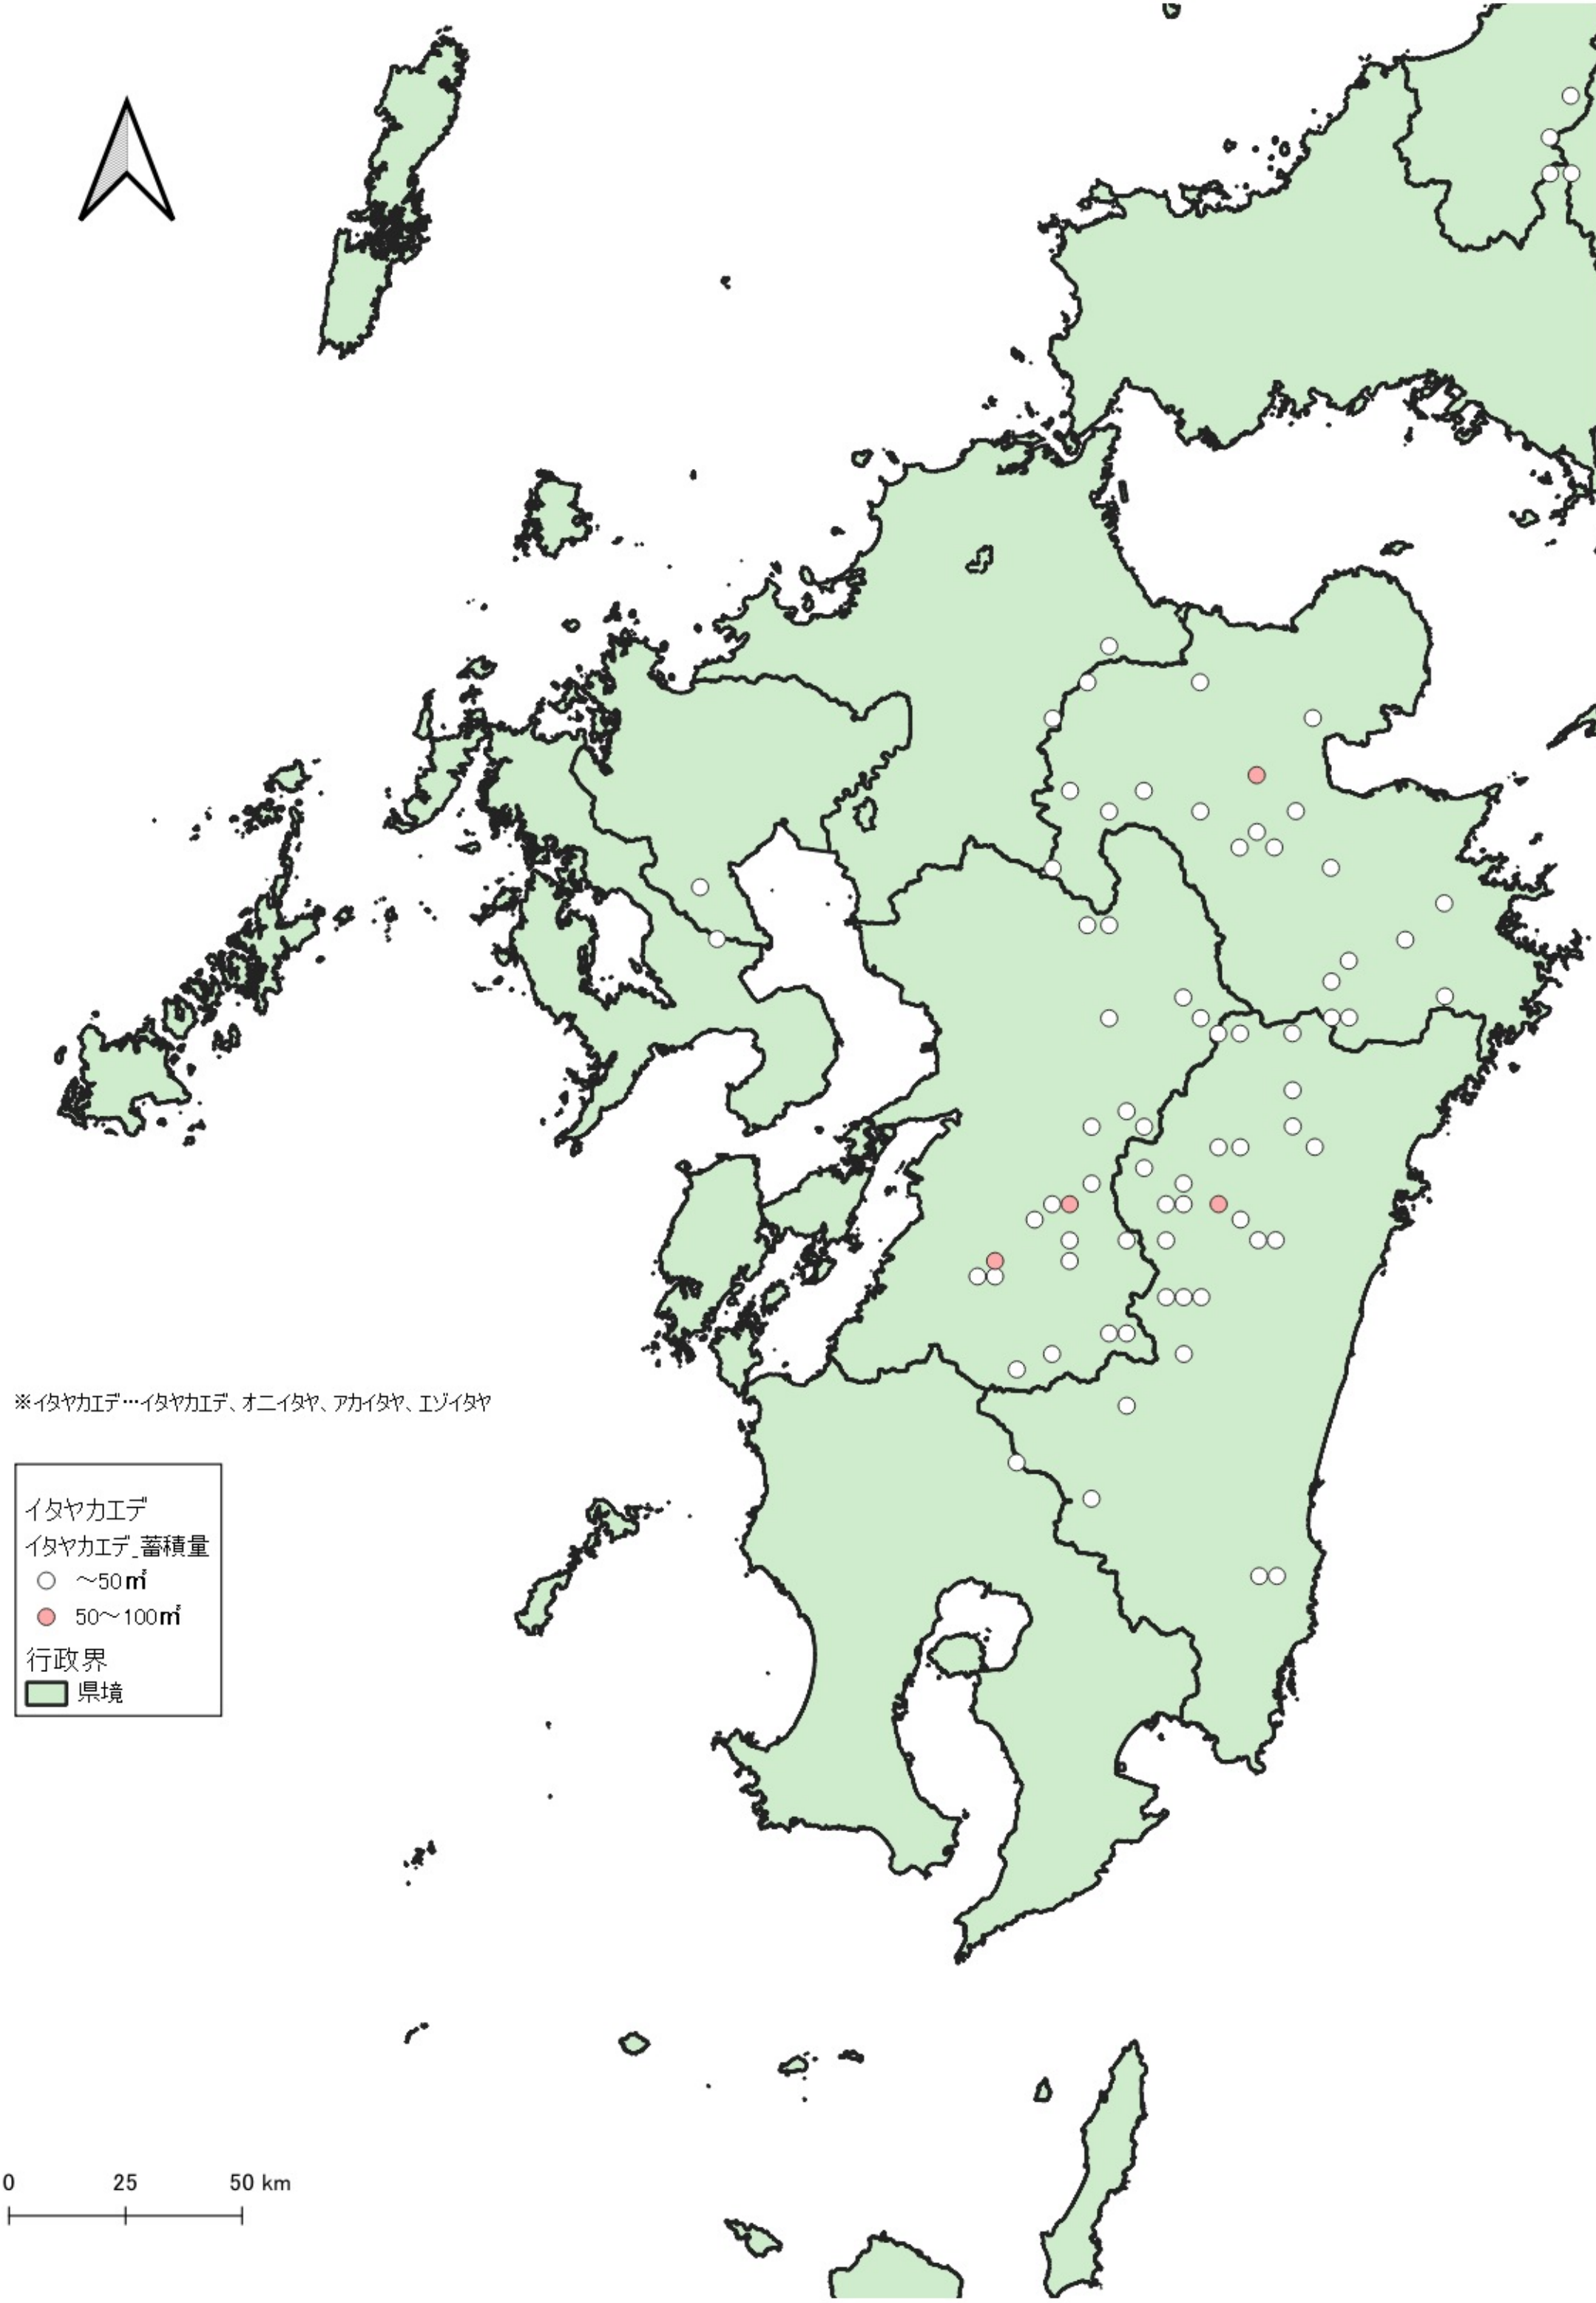

イタヤカエデ  
イタヤカエデ\_蓄積量  
○ ~50m<sup>2</sup>  
● 50~100m<sup>2</sup>  
● 100~200m<sup>2</sup>  
● 200m<sup>2</sup>~

行政界  
■ 県境

※イタヤカエデ…イタヤカエデ、オニイタヤ、アカイタヤ、エゾイタヤ

0 100 200 km  
|-----|-----|

イタヤカエデ  
イタヤカエデ 蓄積量

- ~50㎝
- 50~100㎝
- 100~200㎝

行政界  
■ 県境

※イタヤカエデ…イタヤカエデ、オニイタヤ、アカイタヤ、エゾイタヤ

※イタヤカエデ…イタヤカエデ、オニイタヤ、アカイタヤ、エゾイタヤ

イタヤカエデ  
 イタヤカエデ蓄積量  
 ○ ~50m<sup>3</sup>  
 ● 50~100m<sup>3</sup>  
 ● 100~200m<sup>3</sup>  
 行政界  
 ■ 県境

0 25 50 km

※イタヤカエデ…イタヤカエデ、オニイタヤ、アカイタヤ、エゾイタヤ

イタヤカエデ  
イタヤカエデ\_蓄積量

- ~50m
- 50~100m
- 100~200m
- 200m~

行政界  
■ 県境

0 25 50 km

※イタヤカエデ…イタヤカエデ、オニイタヤ、アカイタヤ、エゾイタヤ

イタヤカエデ  
イタヤカエデ蓄積量

- ~50m<sup>3</sup>
- 50~100m<sup>3</sup>
- 100~200m<sup>3</sup>
- 200m<sup>3</sup>~

行政界  
■ 県境

イタヤカエデ  
イタヤカエデ\_蓄積量  
○ ~50㎡  
● 50~100㎡  
● 100~200㎡  
行政界  
■ 県境

※イタヤカエデ…イタヤカエデ、オニイタヤ、アカイタヤ、エソイタヤ

※イタヤカエデ…イタヤカエデ、オニイタヤ、アカイタヤ、エゾイタヤ