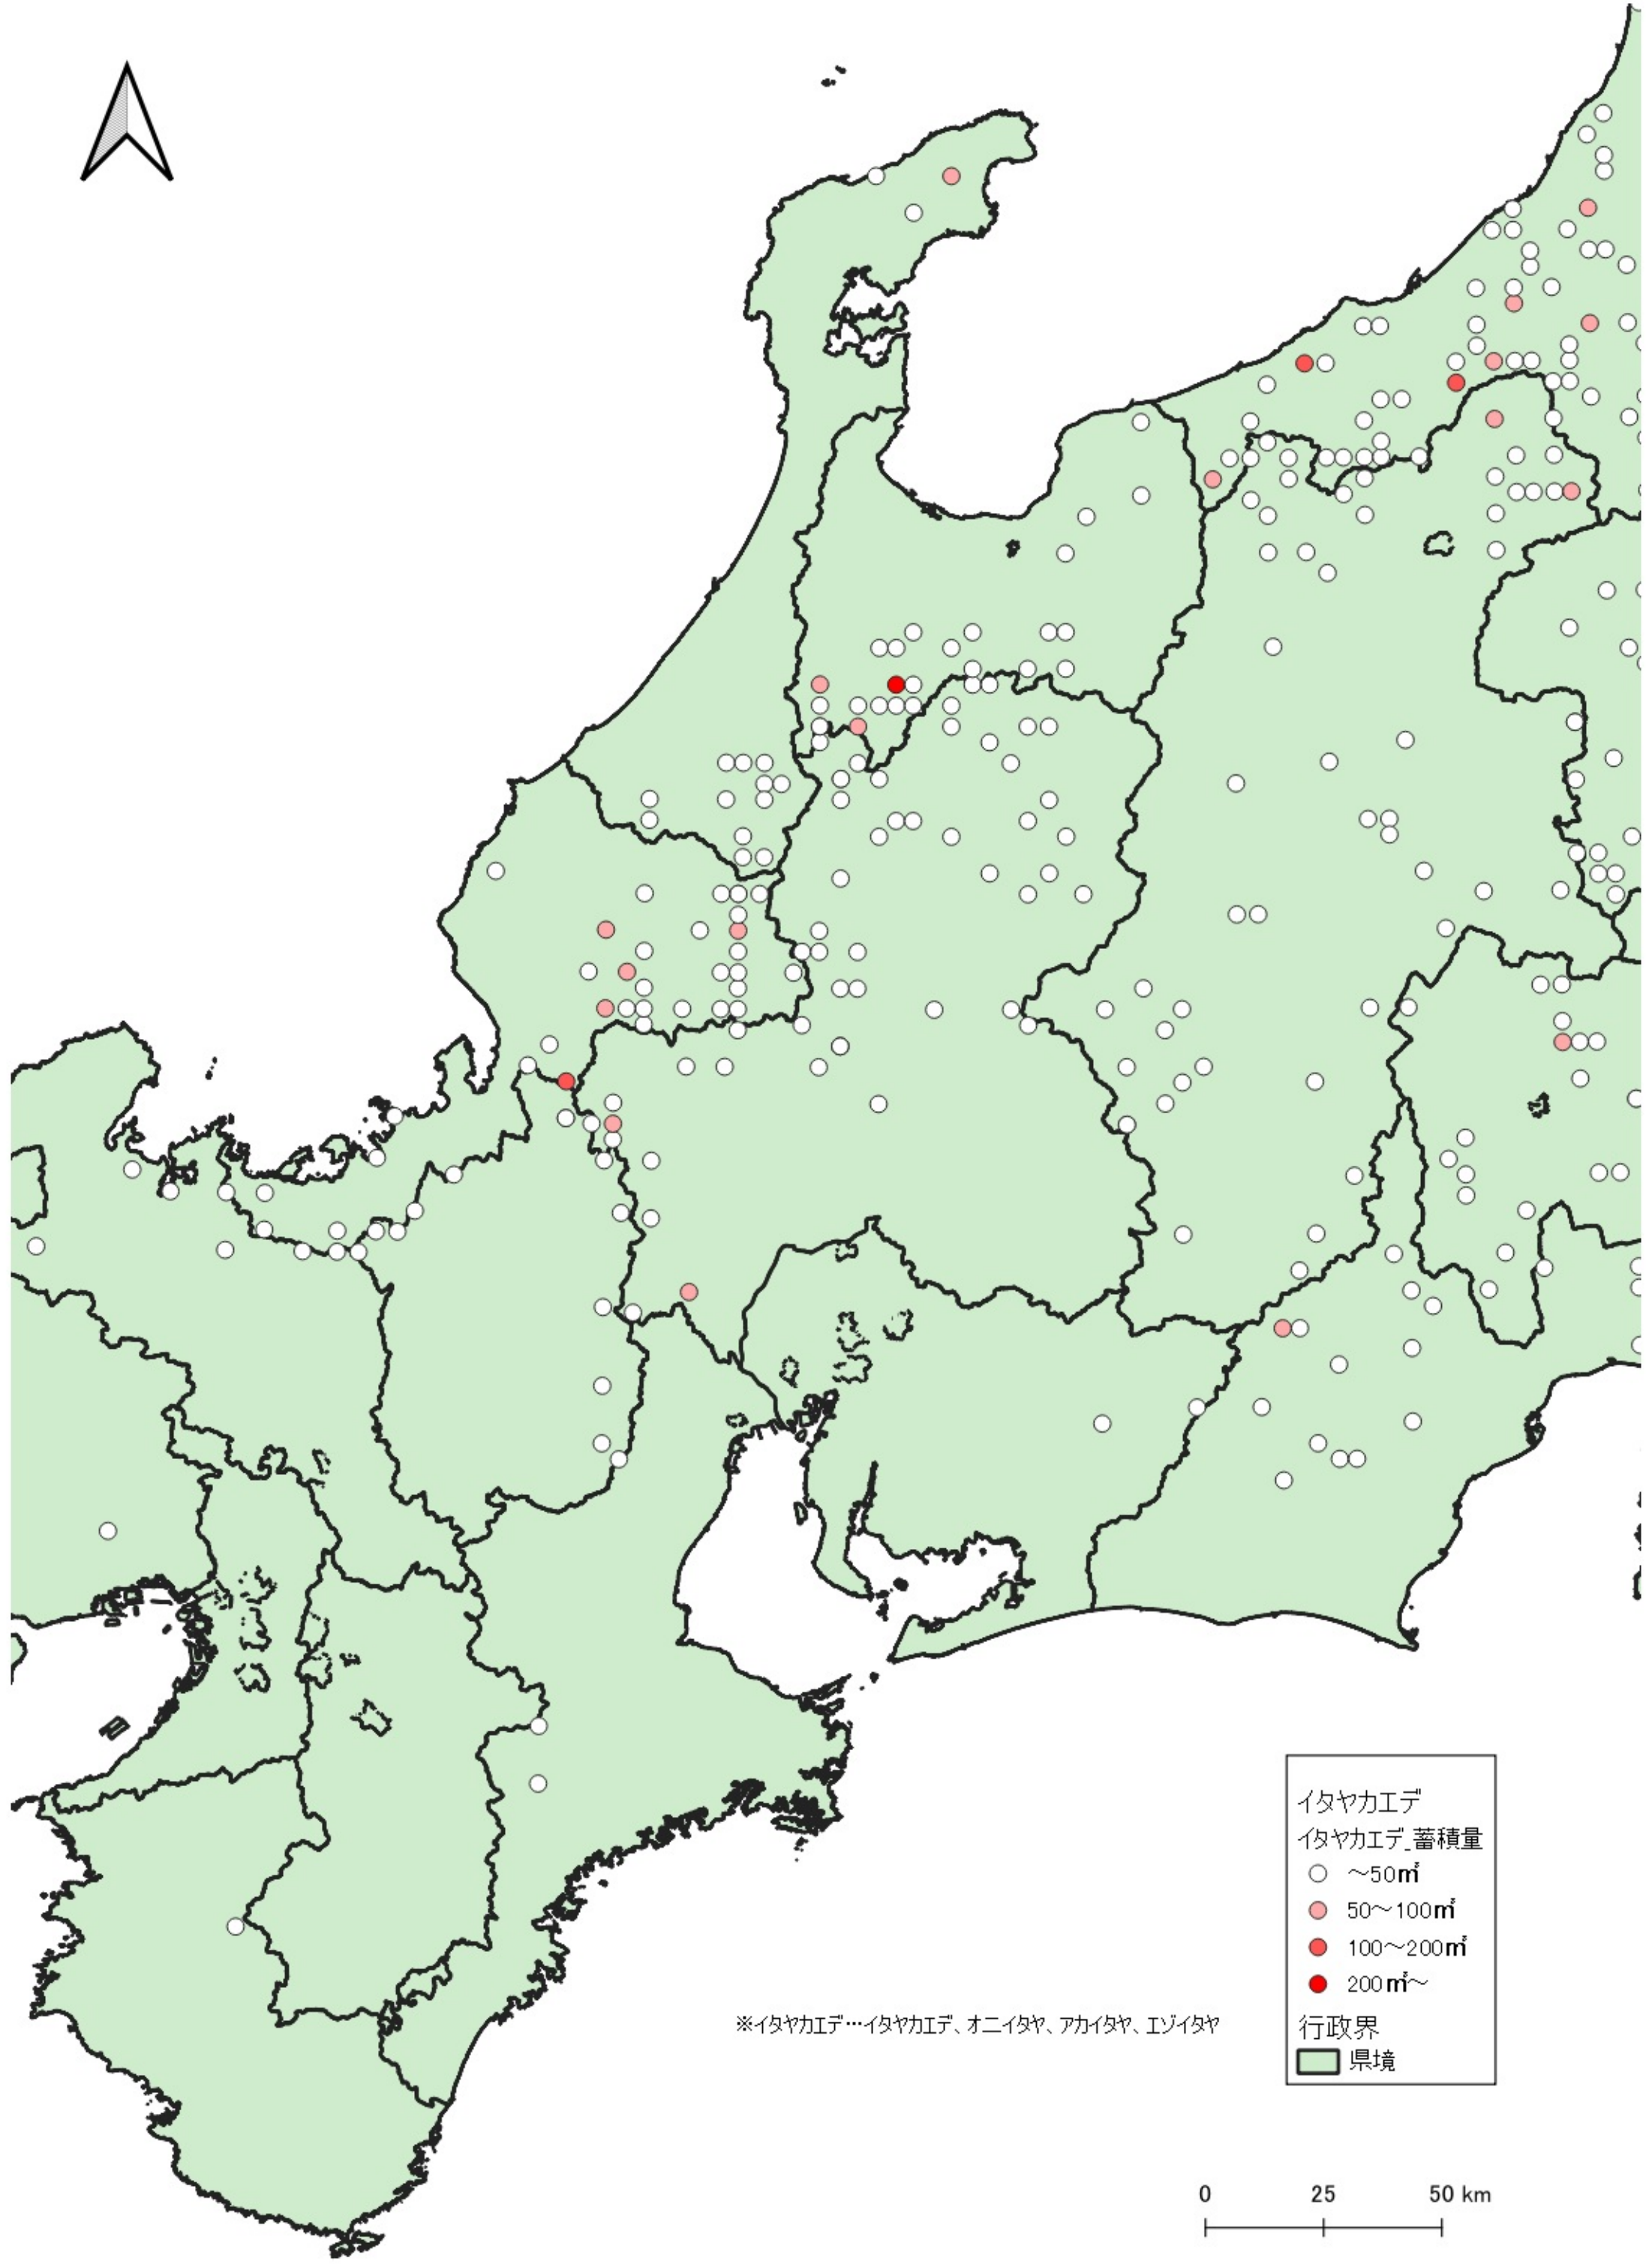

イタヤカエデ  
イタヤカエデ\_蓄積量  
○ ~50m<sup>2</sup>  
● 50~100m<sup>2</sup>  
● 100~200m<sup>2</sup>  
● 200m<sup>2</sup>~

行政界  
■ 県境

※イタヤカエデ…イタヤカエデ、オニイタヤ、アカイタヤ、エゾイタヤ

0 100 200 km  
|-----|-----|

イタヤカエデ  
イタヤカエデ 蓄積量

- ~50㎝
- 50~100㎝
- 100~200㎝

行政界  
■ 県境

※イタヤカエデ…イタヤカエデ、オニイタヤ、アカイタヤ、エゾイタヤ

※イタヤカエデ…イタヤカエデ、オニイタヤ、アカイタヤ、エゾイタヤ

イタヤカエデ  
 イタヤカエデ蓄積量  
 ○ ~50m<sup>3</sup>  
 ● 50~100m<sup>3</sup>  
 ● 100~200m<sup>3</sup>  
 行政界  
 ■ 県境

0 25 50 km

※イタヤカエデ…イタヤカエデ、オニイタヤ、アカイタヤ、エゾイタヤ

イタヤカエデ  
イタヤカエデ\_蓄積量

- ~50m
- 50~100m
- 100~200m
- 200m~

行政界  
■ 県境

0 25 50 km

※イタヤカエデ…イタヤカエデ、オニイタヤ、アカイタヤ、エゾイタヤ

イタヤカエデ  
イタヤカエデ蓄積量

- ~50m<sup>3</sup>
- 50~100m<sup>3</sup>
- 100~200m<sup>3</sup>
- 200m<sup>3</sup>~

行政界  
■ 県境

イタヤカエデ  
イタヤカエデ\_蓄積量  
○ ~50㎡  
● 50~100㎡  
● 100~200㎡  
行政界  
■ 県境

※イタヤカエデ…イタヤカエデ、オニイタヤ、アカイタヤ、エソイタヤ

※イタヤカエデ…イタヤカエデ、オニイタヤ、アカイタヤ、エゾイタヤ