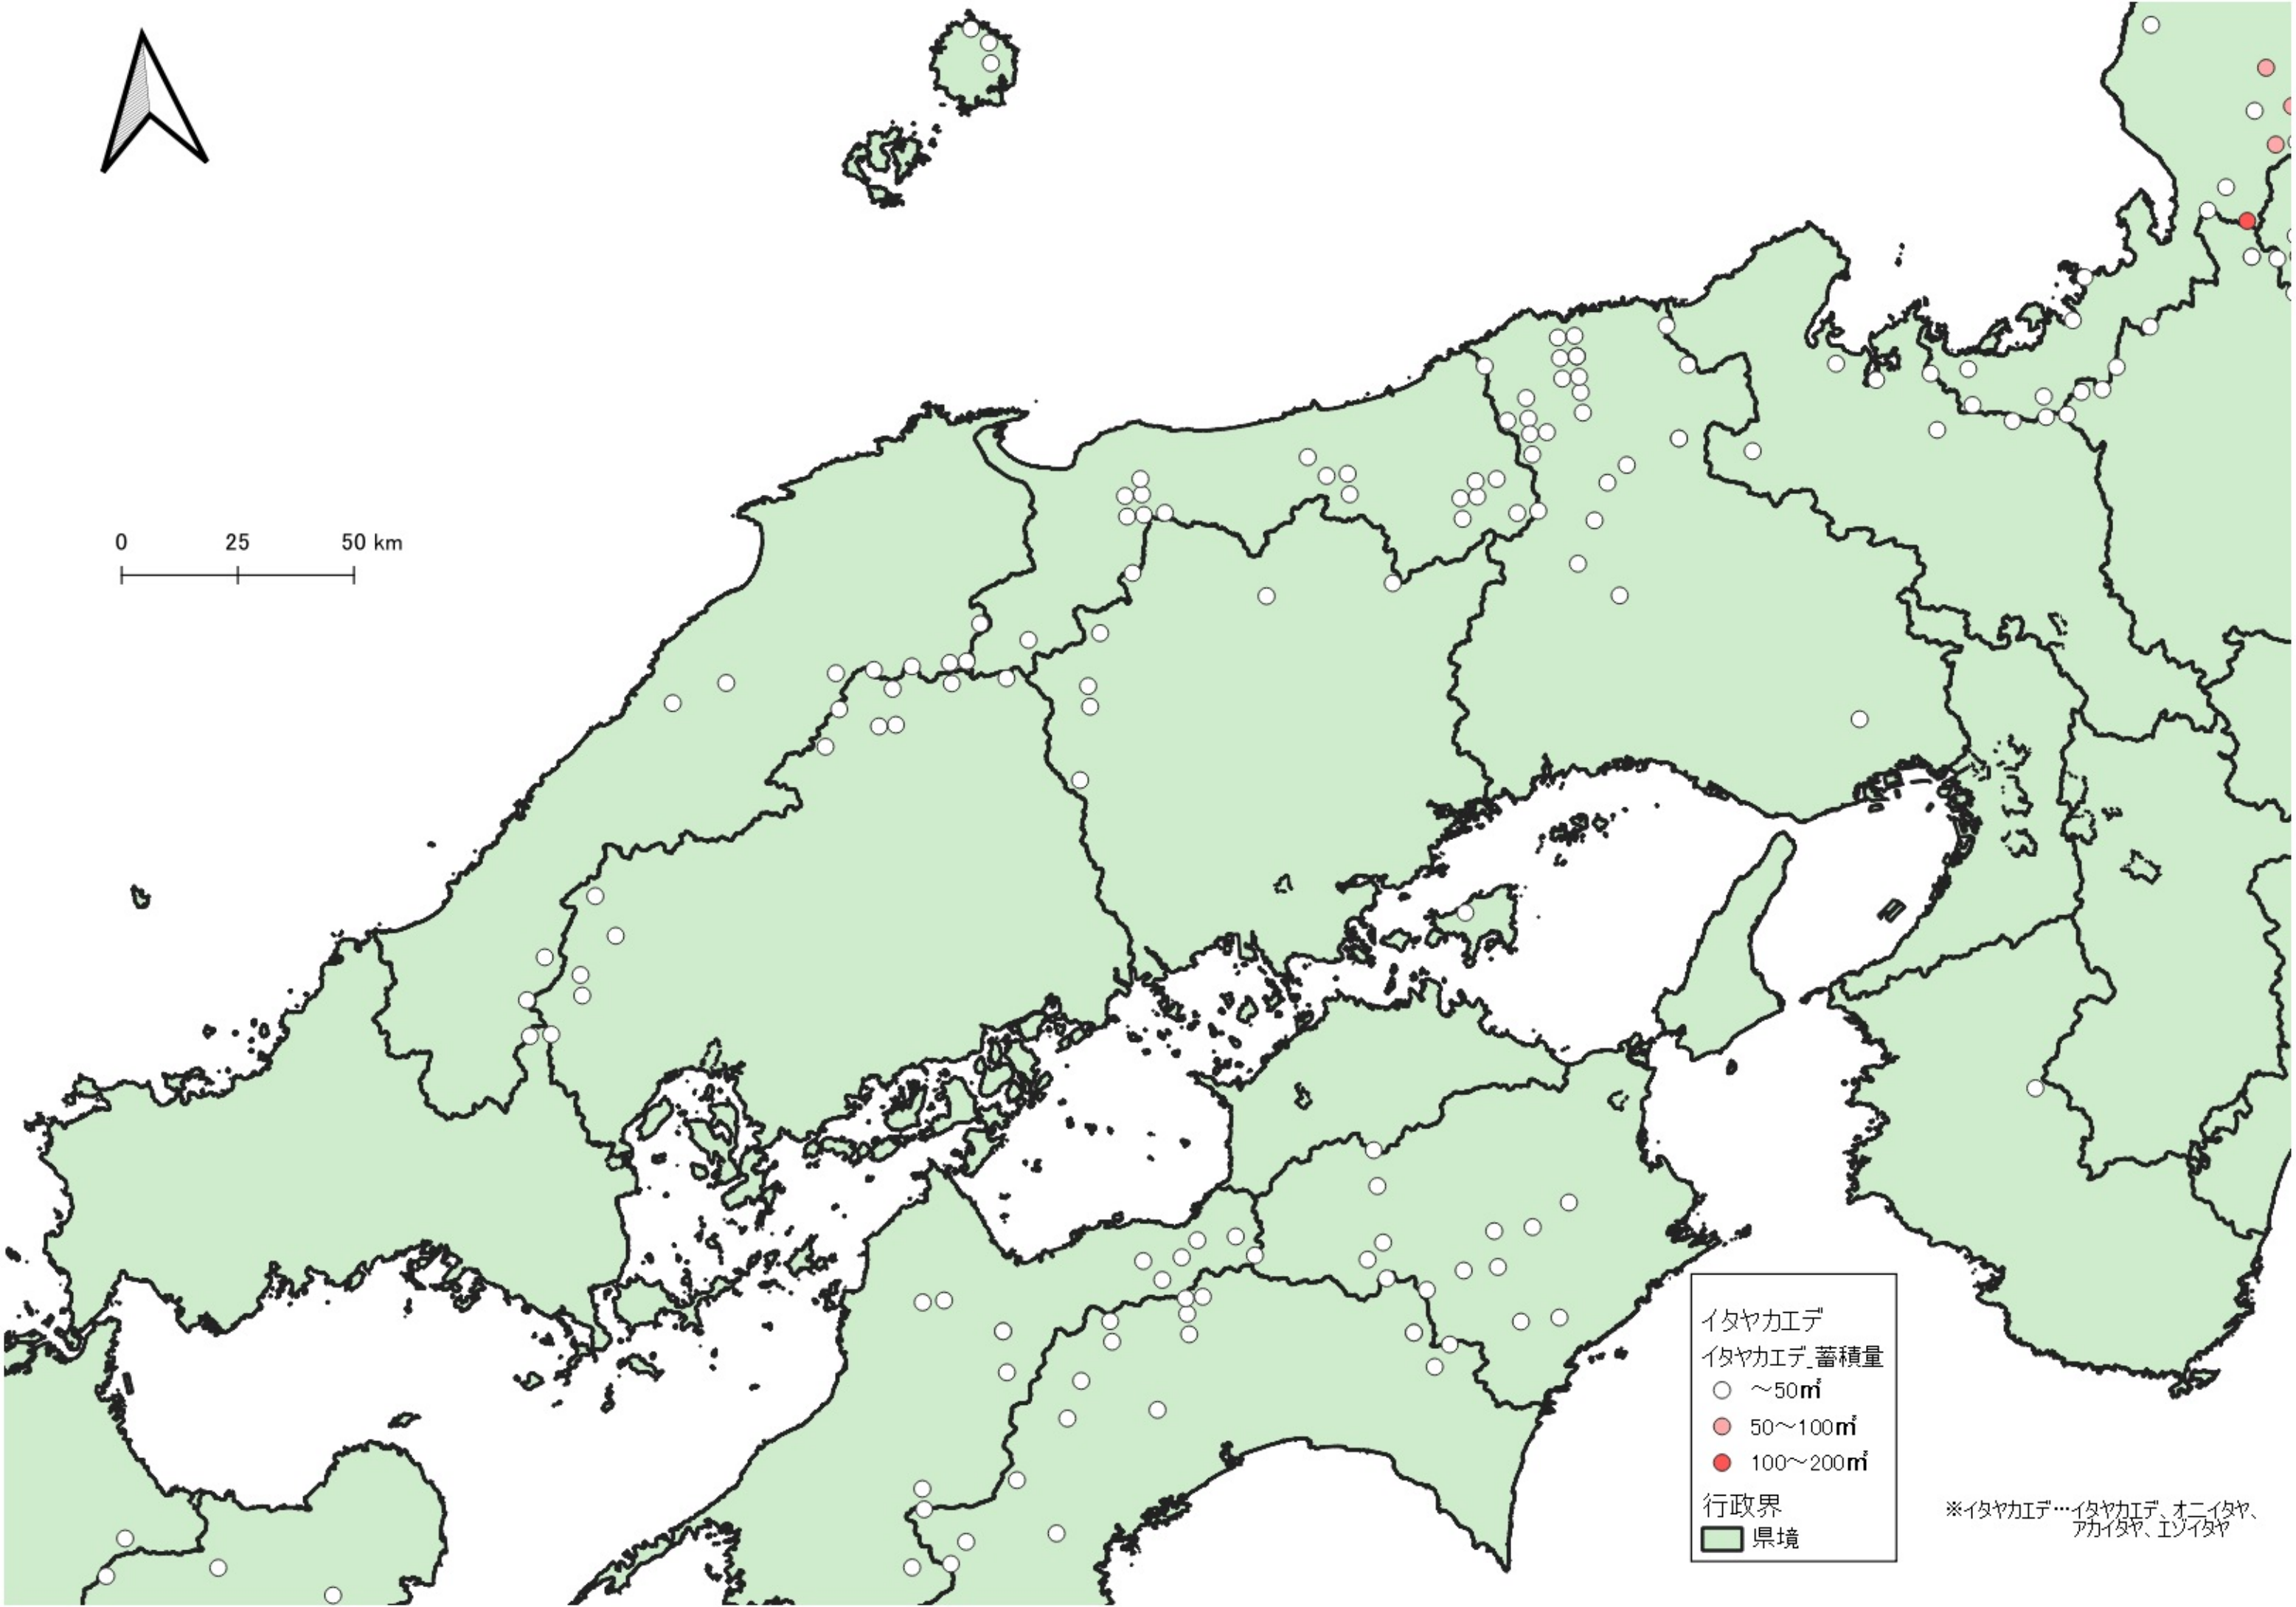

イタヤカエデ  
イタヤカエデ\_蓄積量  
○ ~50m<sup>2</sup>  
● 50~100m<sup>2</sup>  
● 100~200m<sup>2</sup>  
● 200m<sup>2</sup>~

行政界  
■ 県境

※イタヤカエデ…イタヤカエデ、オニイタヤ、アカイタヤ、エゾイタヤ

0 100 200 km  
|-----|-----|

イタヤカエデ  
イタヤカエデ 蓄積量

- ~50㎝
- 50~100㎝
- 100~200㎝

行政界  
■ 県境

※イタヤカエデ…イタヤカエデ、オニイタヤ、アカイタヤ、エゾイタヤ

※イタヤカエデ…イタヤカエデ、オニイタヤ、アカイタヤ、エゾイタヤ

イタヤカエデ  
 イタヤカエデ蓄積量  
 ○ ~50m<sup>3</sup>  
 ● 50~100m<sup>3</sup>  
 ● 100~200m<sup>3</sup>  
 行政界  
 ■ 県境

0 25 50 km

※イタヤカエデ…イタヤカエデ、オニイタヤ、アカイタヤ、エゾイタヤ

イタヤカエデ  
イタヤカエデ\_蓄積量

- ~50m
- 50~100m
- 100~200m
- 200m~

行政界  
■ 県境

0 25 50 km

※イタヤカエデ…イタヤカエデ、オニイタヤ、アカイタヤ、エゾイタヤ

イタヤカエデ  
イタヤカエデ蓄積量

- ~50m<sup>3</sup>
- 50~100m<sup>3</sup>
- 100~200m<sup>3</sup>
- 200m<sup>3</sup>~

行政界  
■ 県境

イタヤカエデ  
イタヤカエデ\_蓄積量  
○ ~50㎡  
● 50~100㎡  
● 100~200㎡  
行政界  
■ 県境

※イタヤカエデ…イタヤカエデ、オニイタヤ、アカイタヤ、エソイタヤ

※イタヤカエデ…イタヤカエデ、オニイタヤ、アカイタヤ、エゾイタヤ