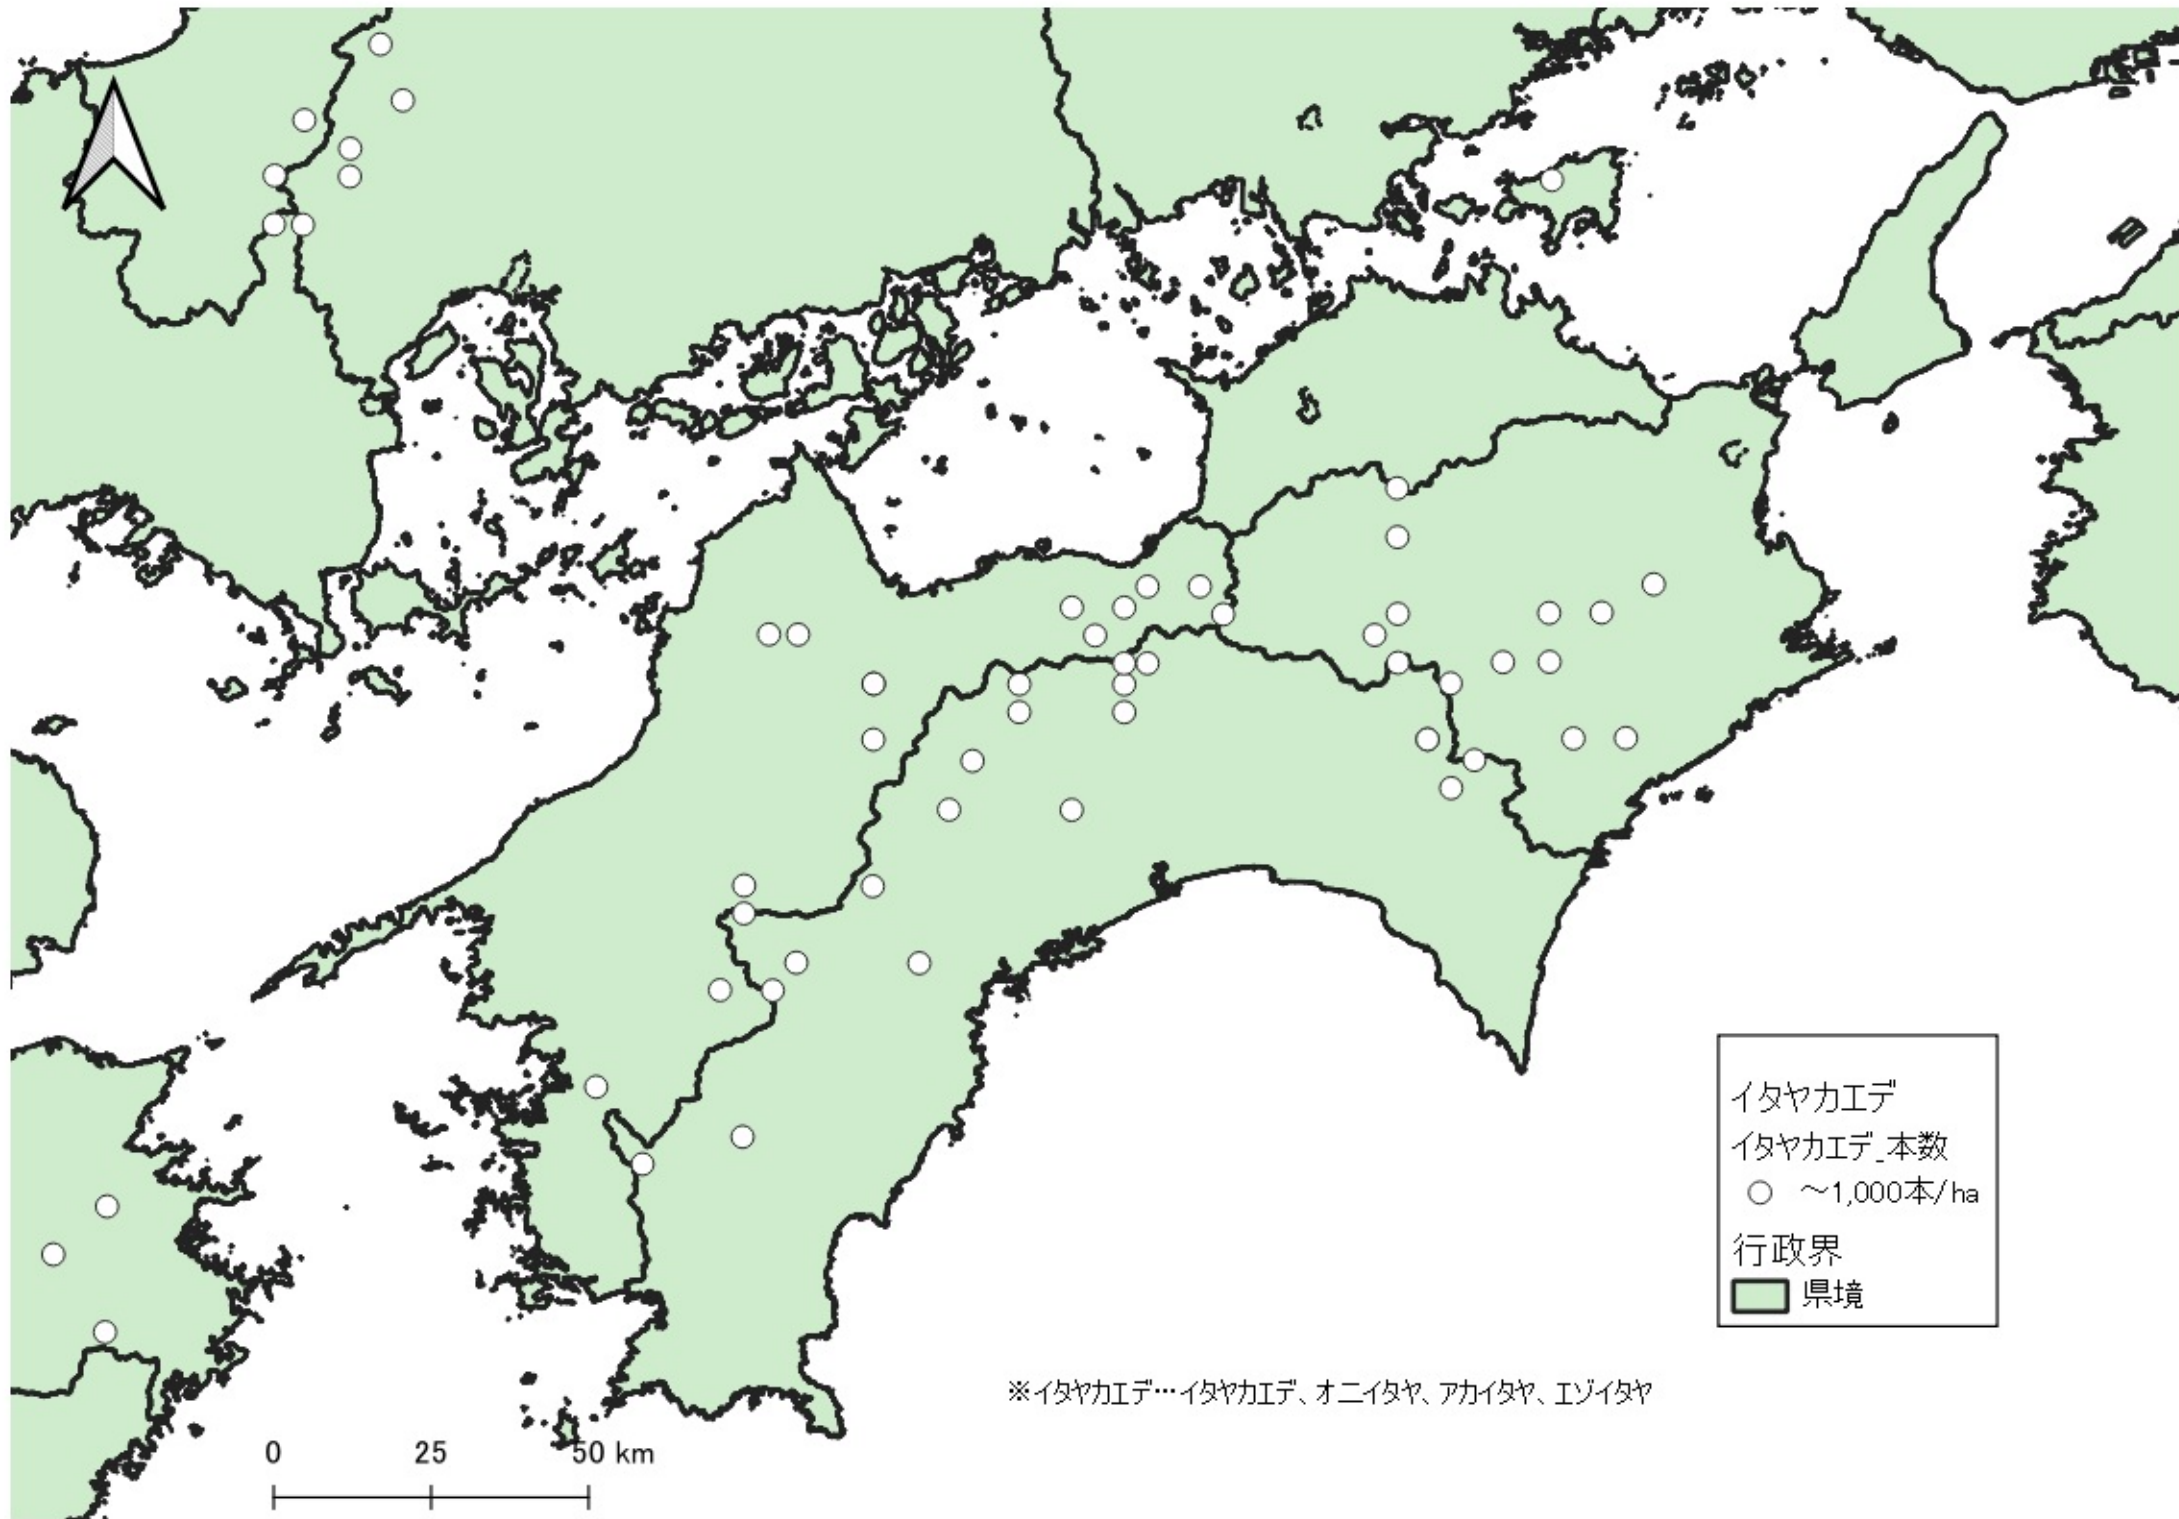

イタヤカエデ

イタヤカエデ_本数

- ~1,000本/ha
- 1,000~2,000本/ha
- 2,000~3,000本/ha
- 3,000本/ha~

行政界

■ 県境

※イタヤカエデ…イタヤカエデ、オニイタヤ、アカイタヤ、エゾイタヤ

0 100 200 km

※イタヤカエデ…イタヤカエデ、オニイタヤ、アカイタヤ、エゾイタヤ

※イタヤカエデ…イタヤカエデ、オニイタヤ、アカイタヤ、イゾイタヤ

イタヤカエデ
イタヤカエデ_本数

- ~1,000本/ha
- 1,000~2,000本/ha
- 2,000~3,000本/ha
- 3,000本/ha~

行政界
■ 県境

0 25 50 km

イタヤカエデ
イタヤカエデ_本数
○ ~1,000本/ha
● 1,000~2,000本/ha
行政界
■ 県境

※イタヤカエデ…イタヤカエデ、オニイタヤ、アカイタヤ、エゾイタヤ

イタヤカエデ
イタヤカエデ_本数
○ ~1,000本/ha
行政界
■ 県境

※イタヤカエデ…イタヤカエデ、オニイタヤ、アカイタヤ、エソイタヤ

※イタヤカエデ…イタヤカエデ、オニイタヤ、アカイタヤ、エゾイタヤ

イタヤカエデ
イタヤカエデ_本数
○ ~1,000本/ha
行政界
■ 県境

0 25 50 km