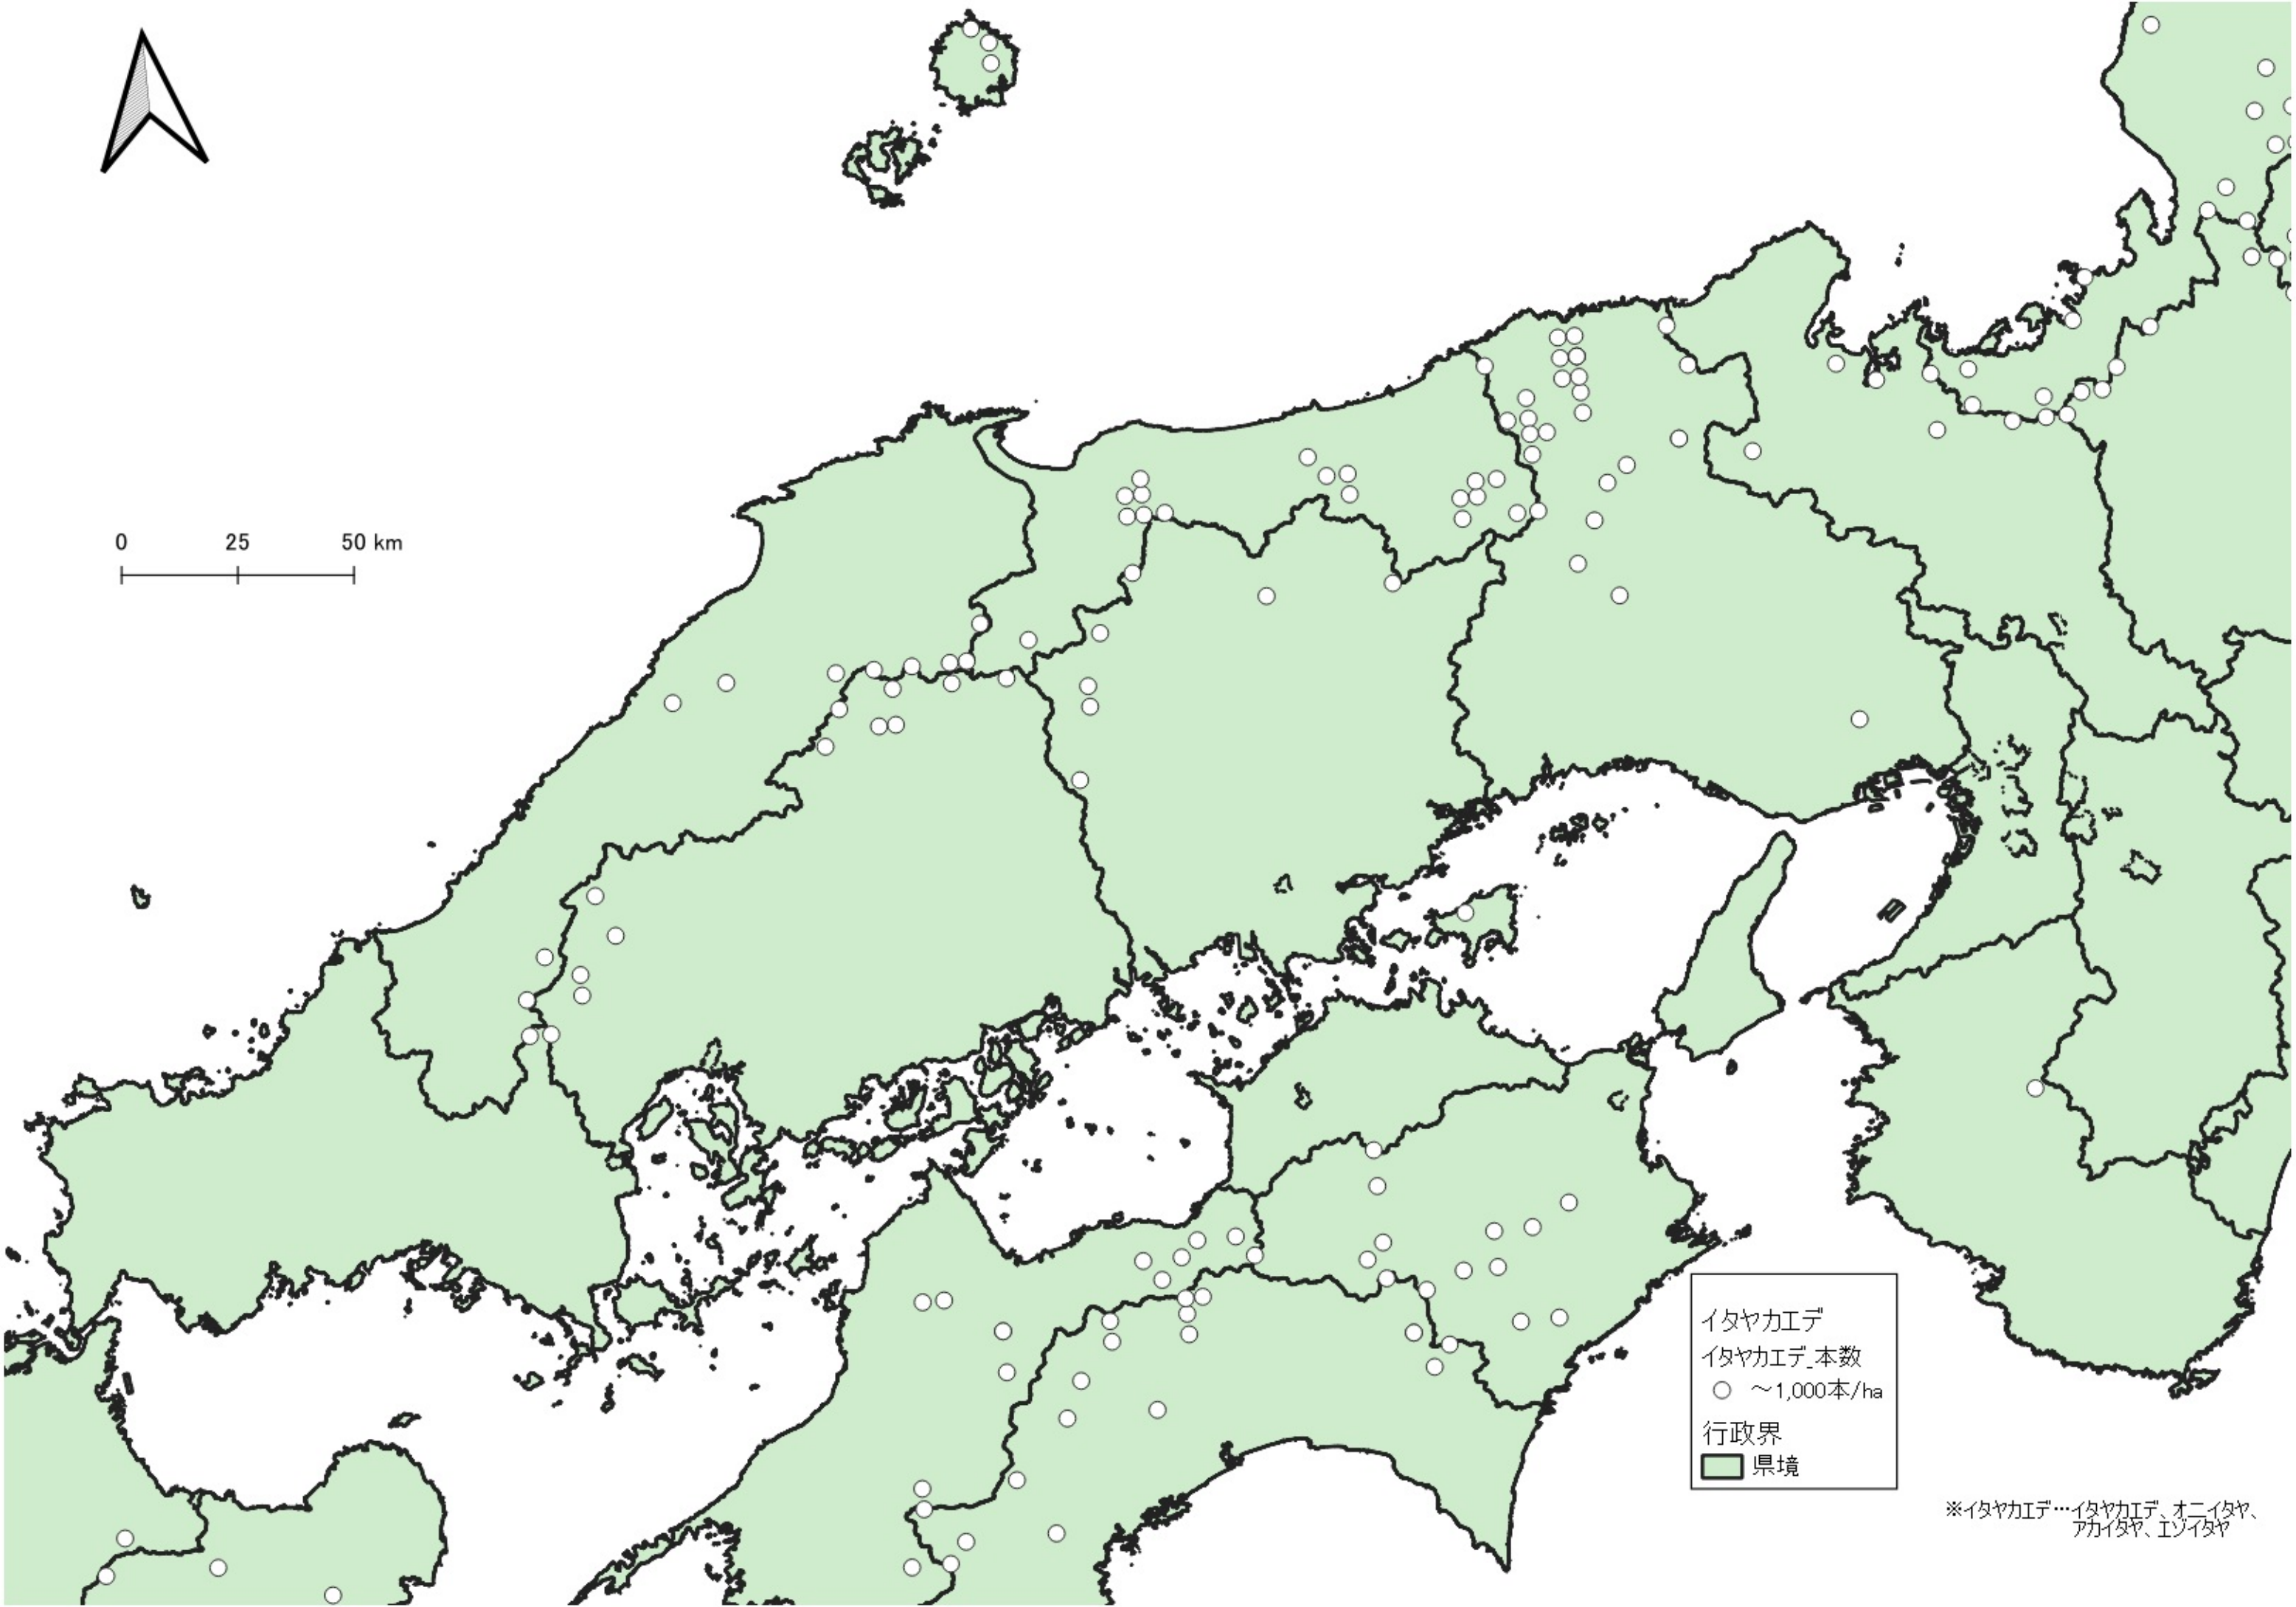

イタヤカエデ
イタヤカエデ_本数
○ ~1,000本/ha
行政界
■ 県境

※イタヤカエデ…イタヤカエデ、オニイタヤ、アカイタヤ、エソイタヤ