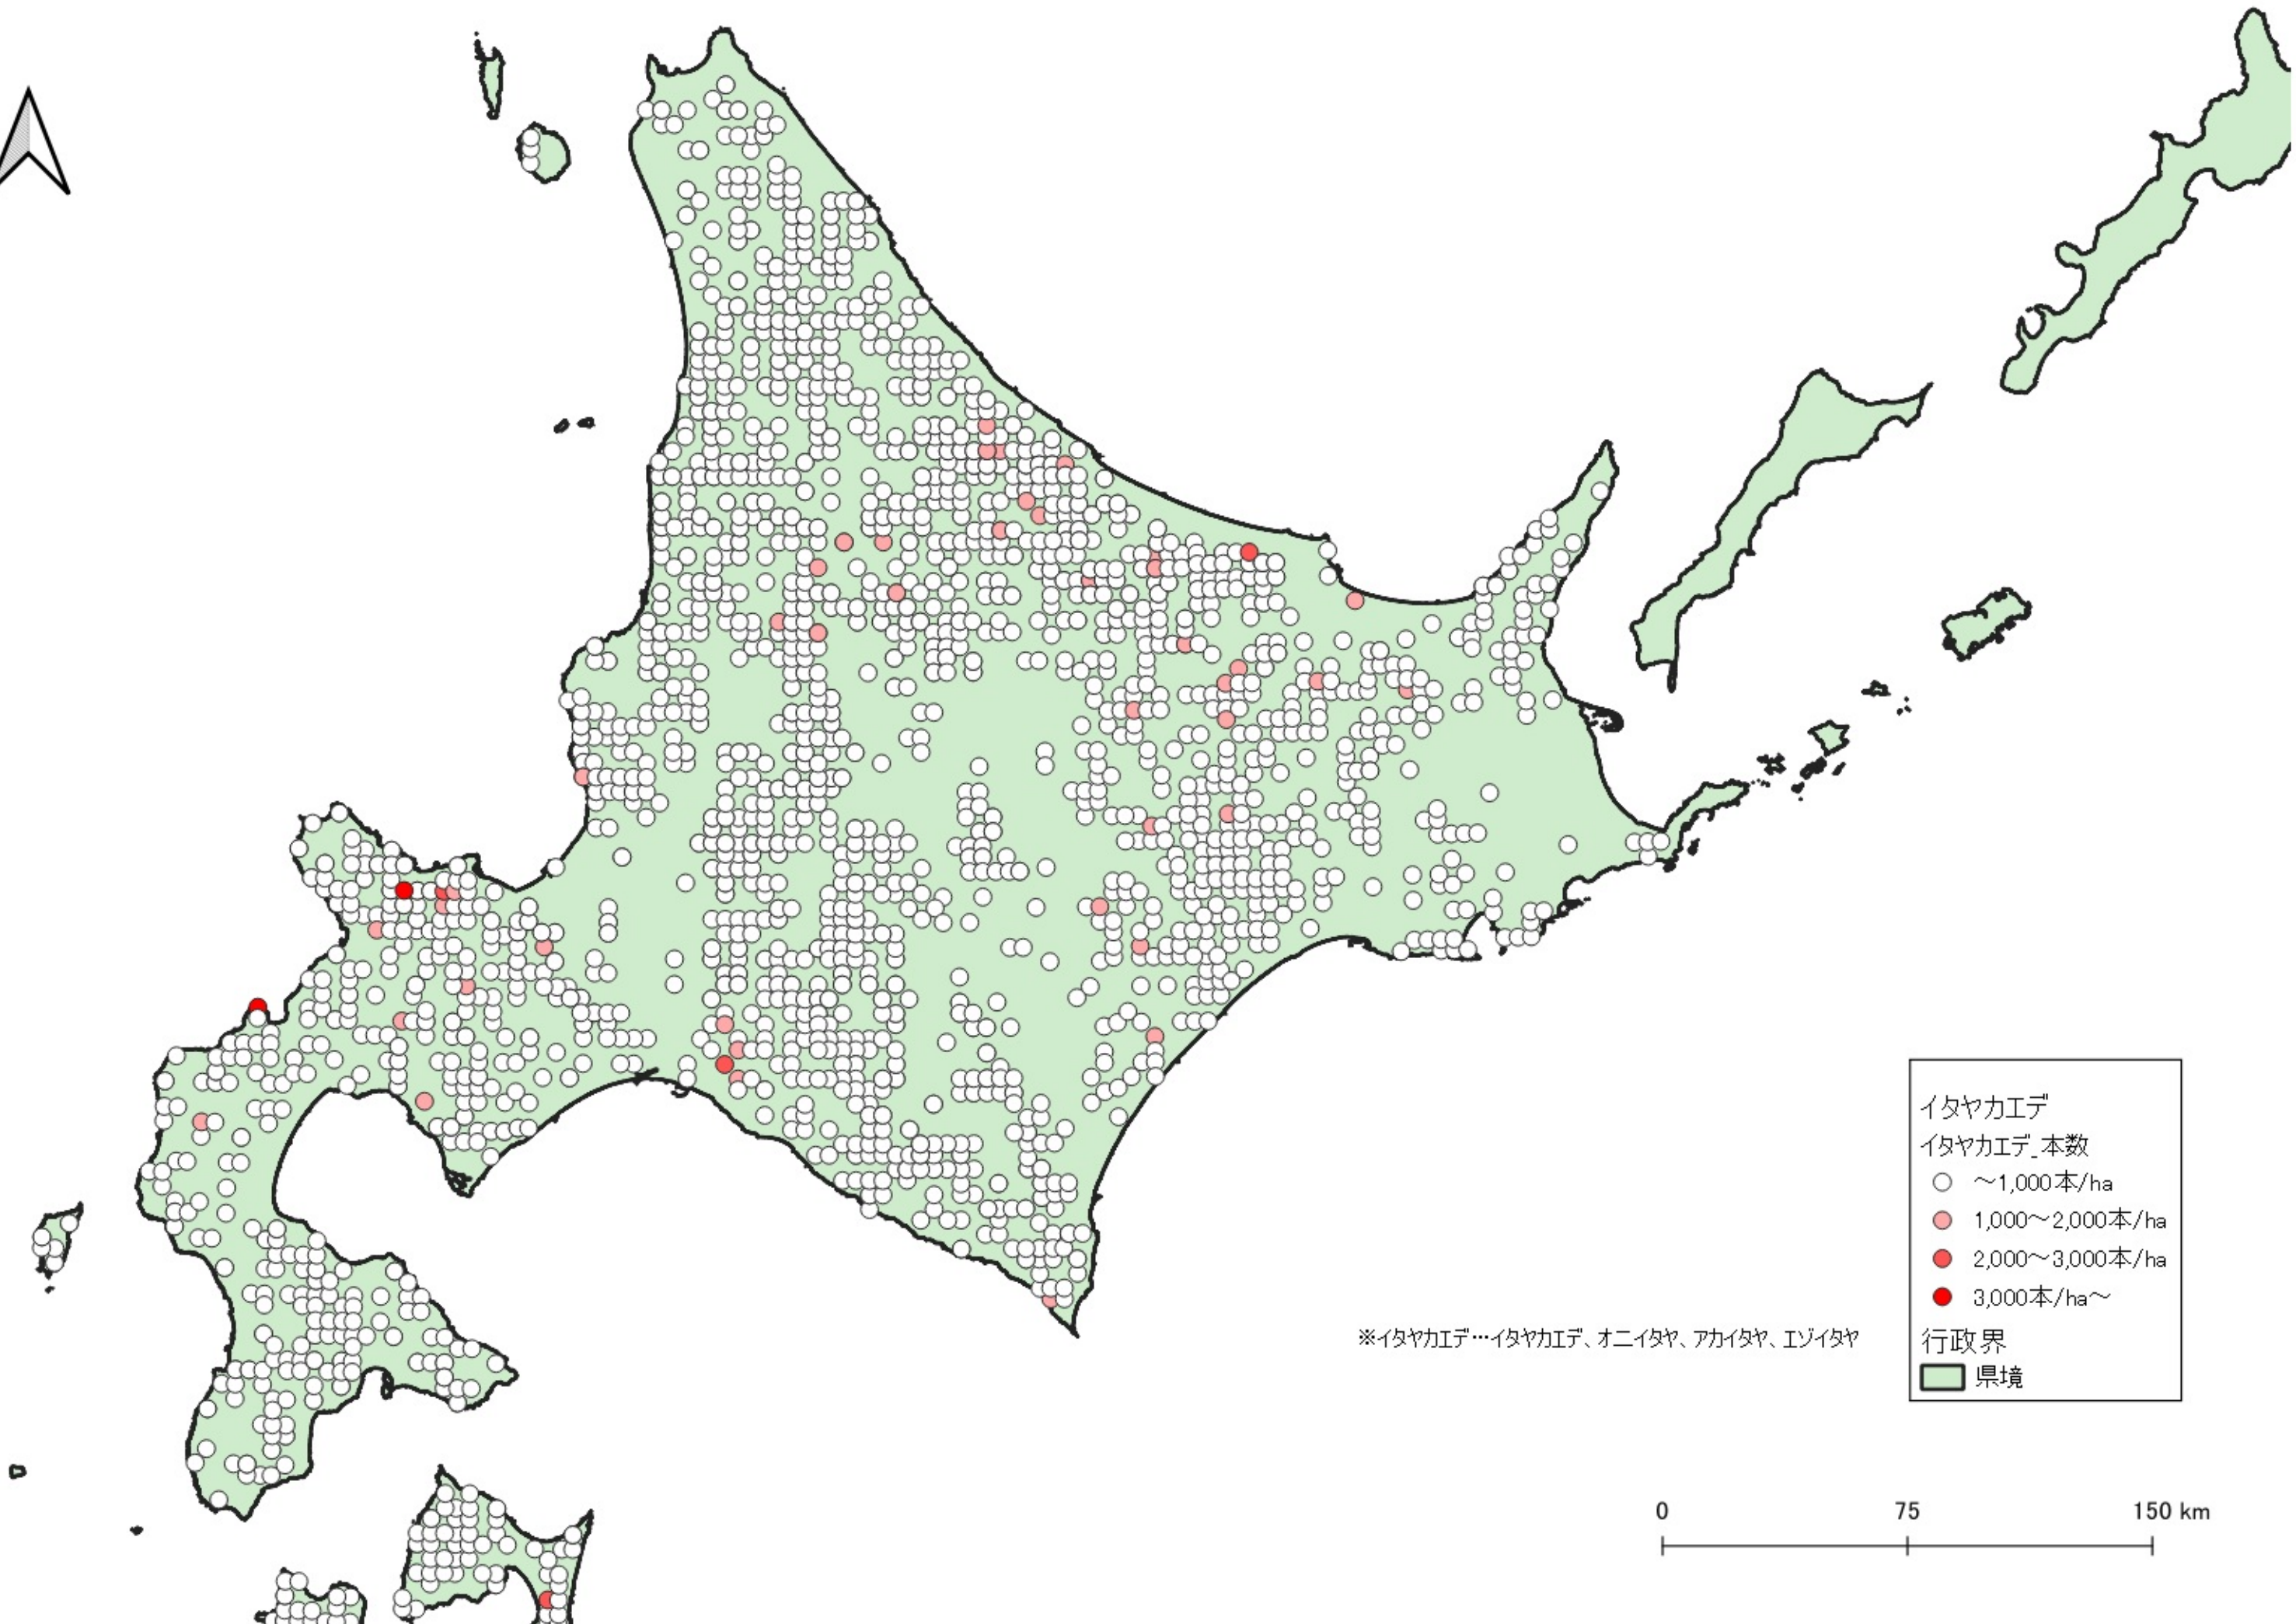

※イタヤカエデ…イタヤカエデ、オニイタヤ、アカイタヤ、エゾイタヤ

イタヤカエデ
イタヤカエデ_本数

- ~1,000本/ha
- 1,000~2,000本/ha
- 2,000~3,000本/ha
- 3,000本/ha~

行政界
■ 県境