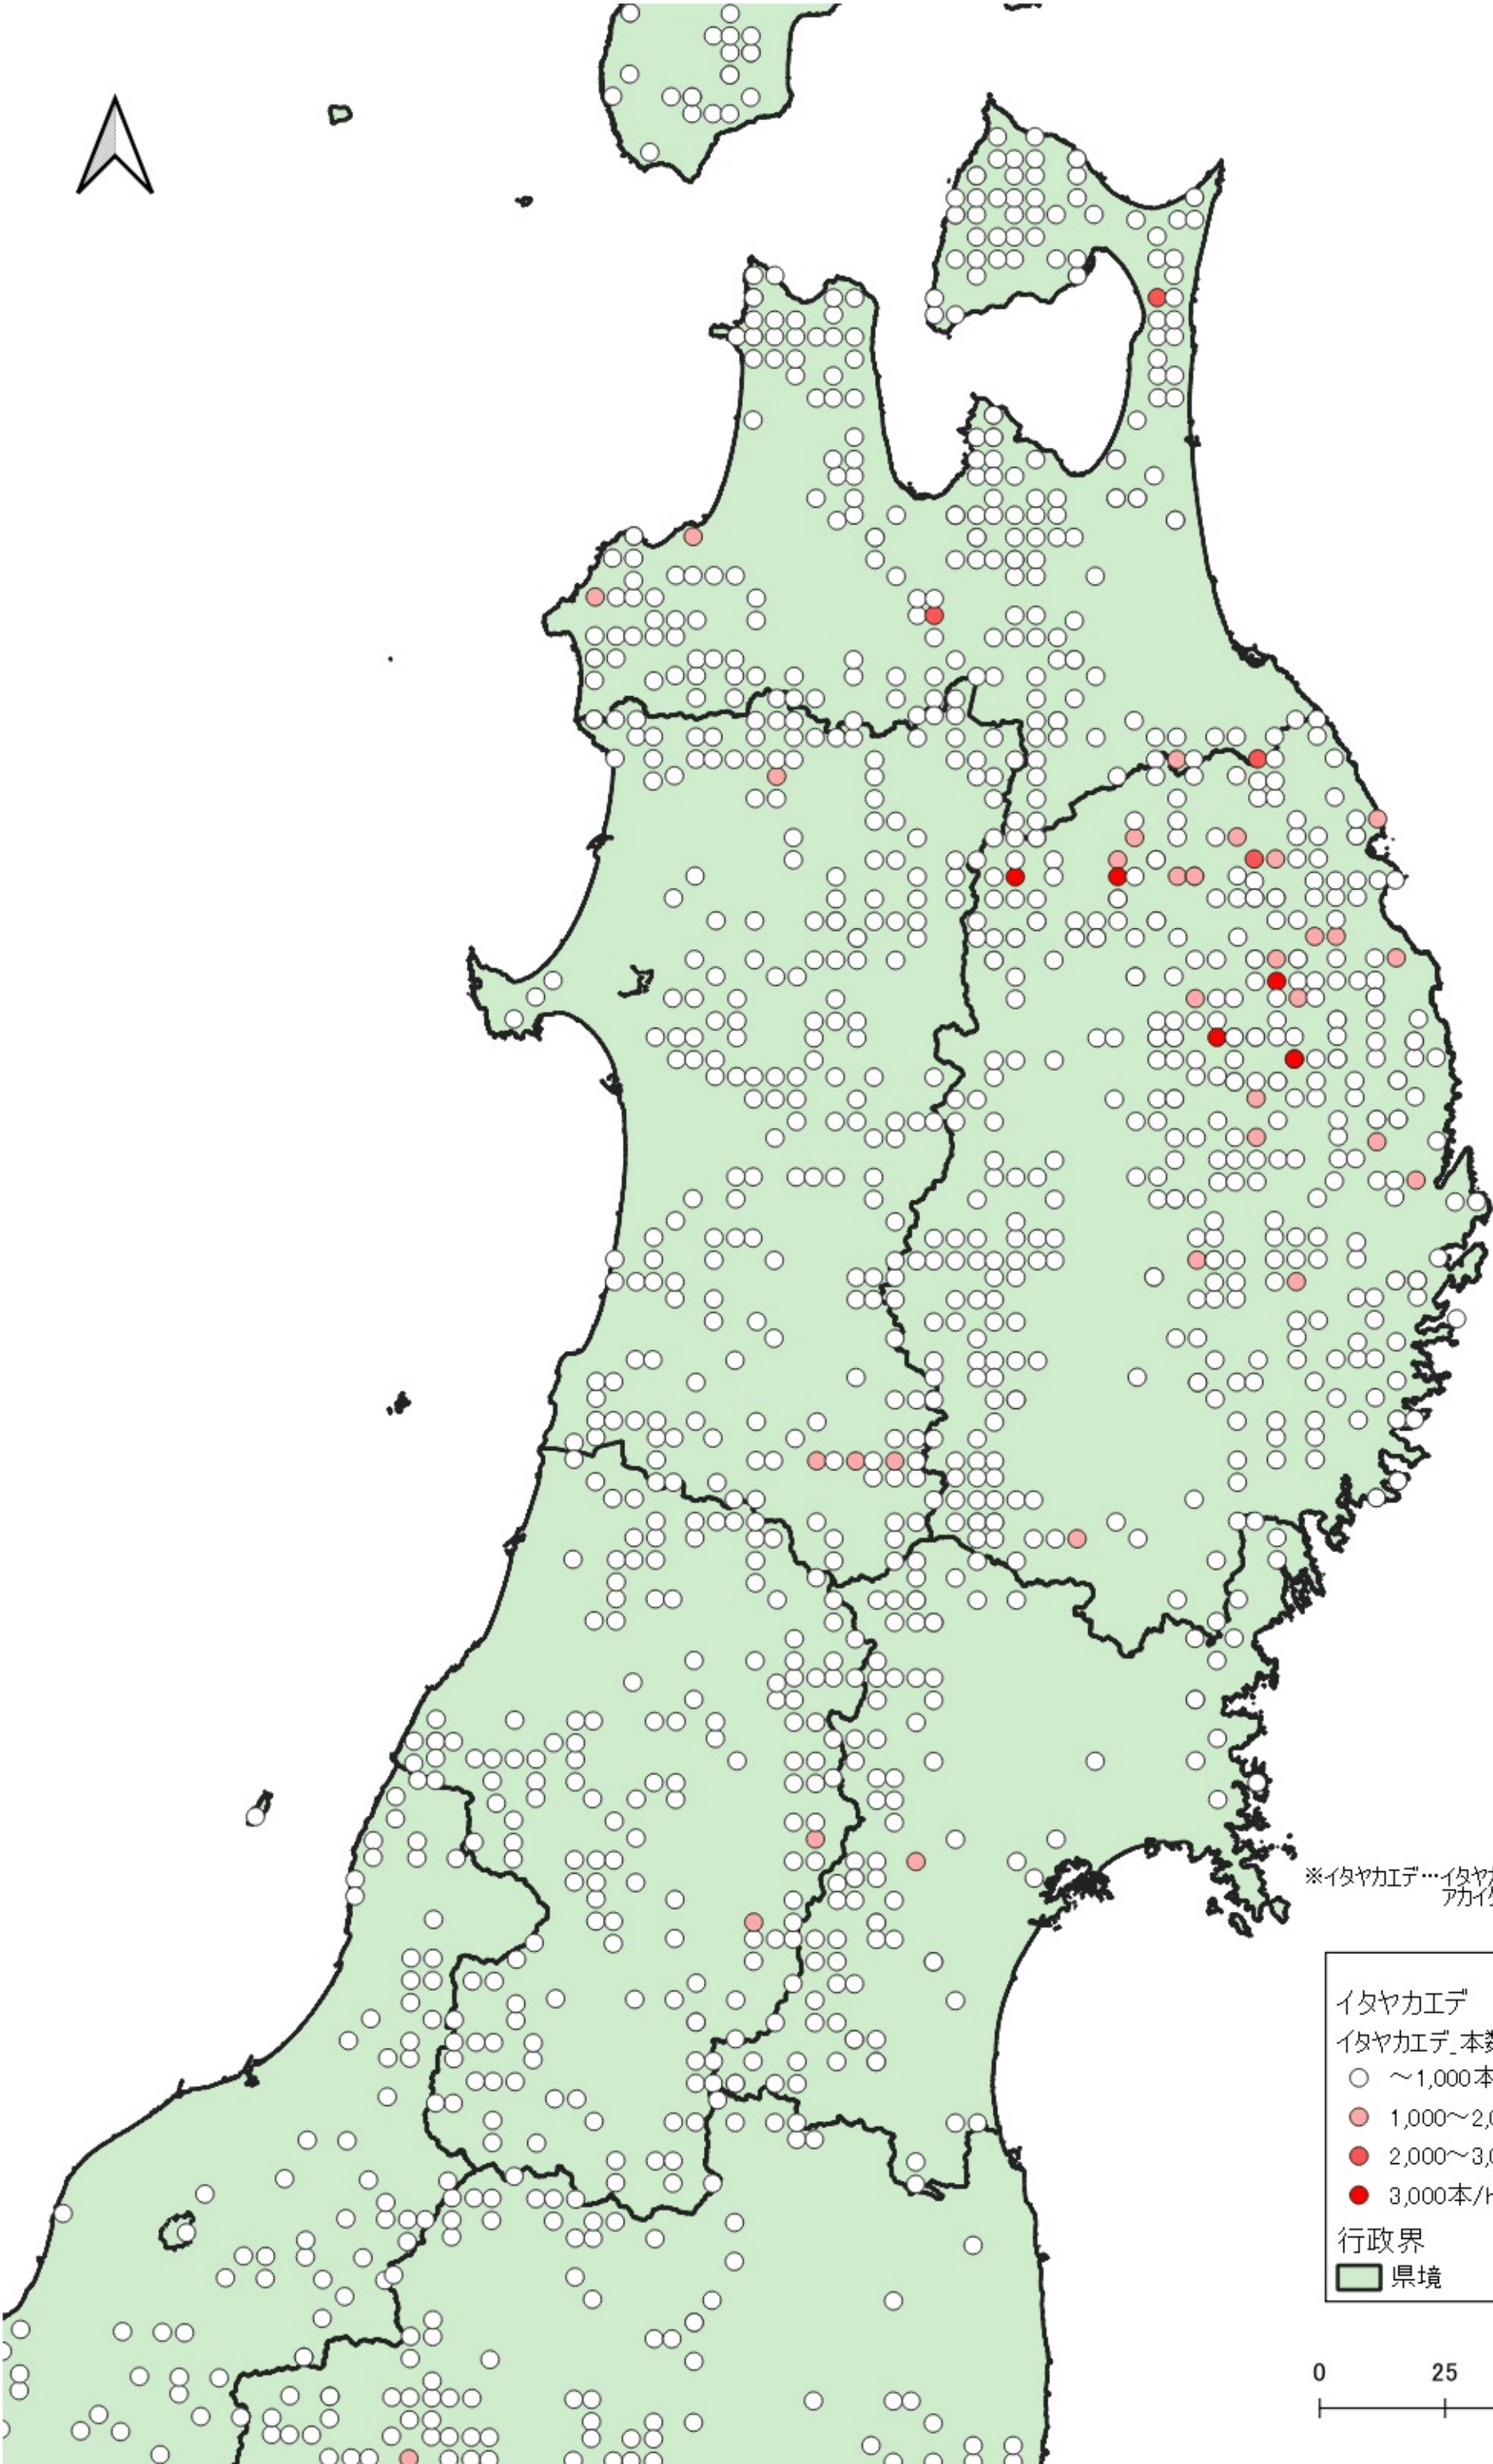

D

※イタヤカエデ…イタヤカエデ、オニイタヤ、アカイタヤ、エゾイタヤ

イタヤカエデ
イタヤカエデ_本数

- ~1,000本/ha
- 1,000~2,000本/ha
- 2,000~3,000本/ha
- 3,000本/ha~

行政界
■ 県境