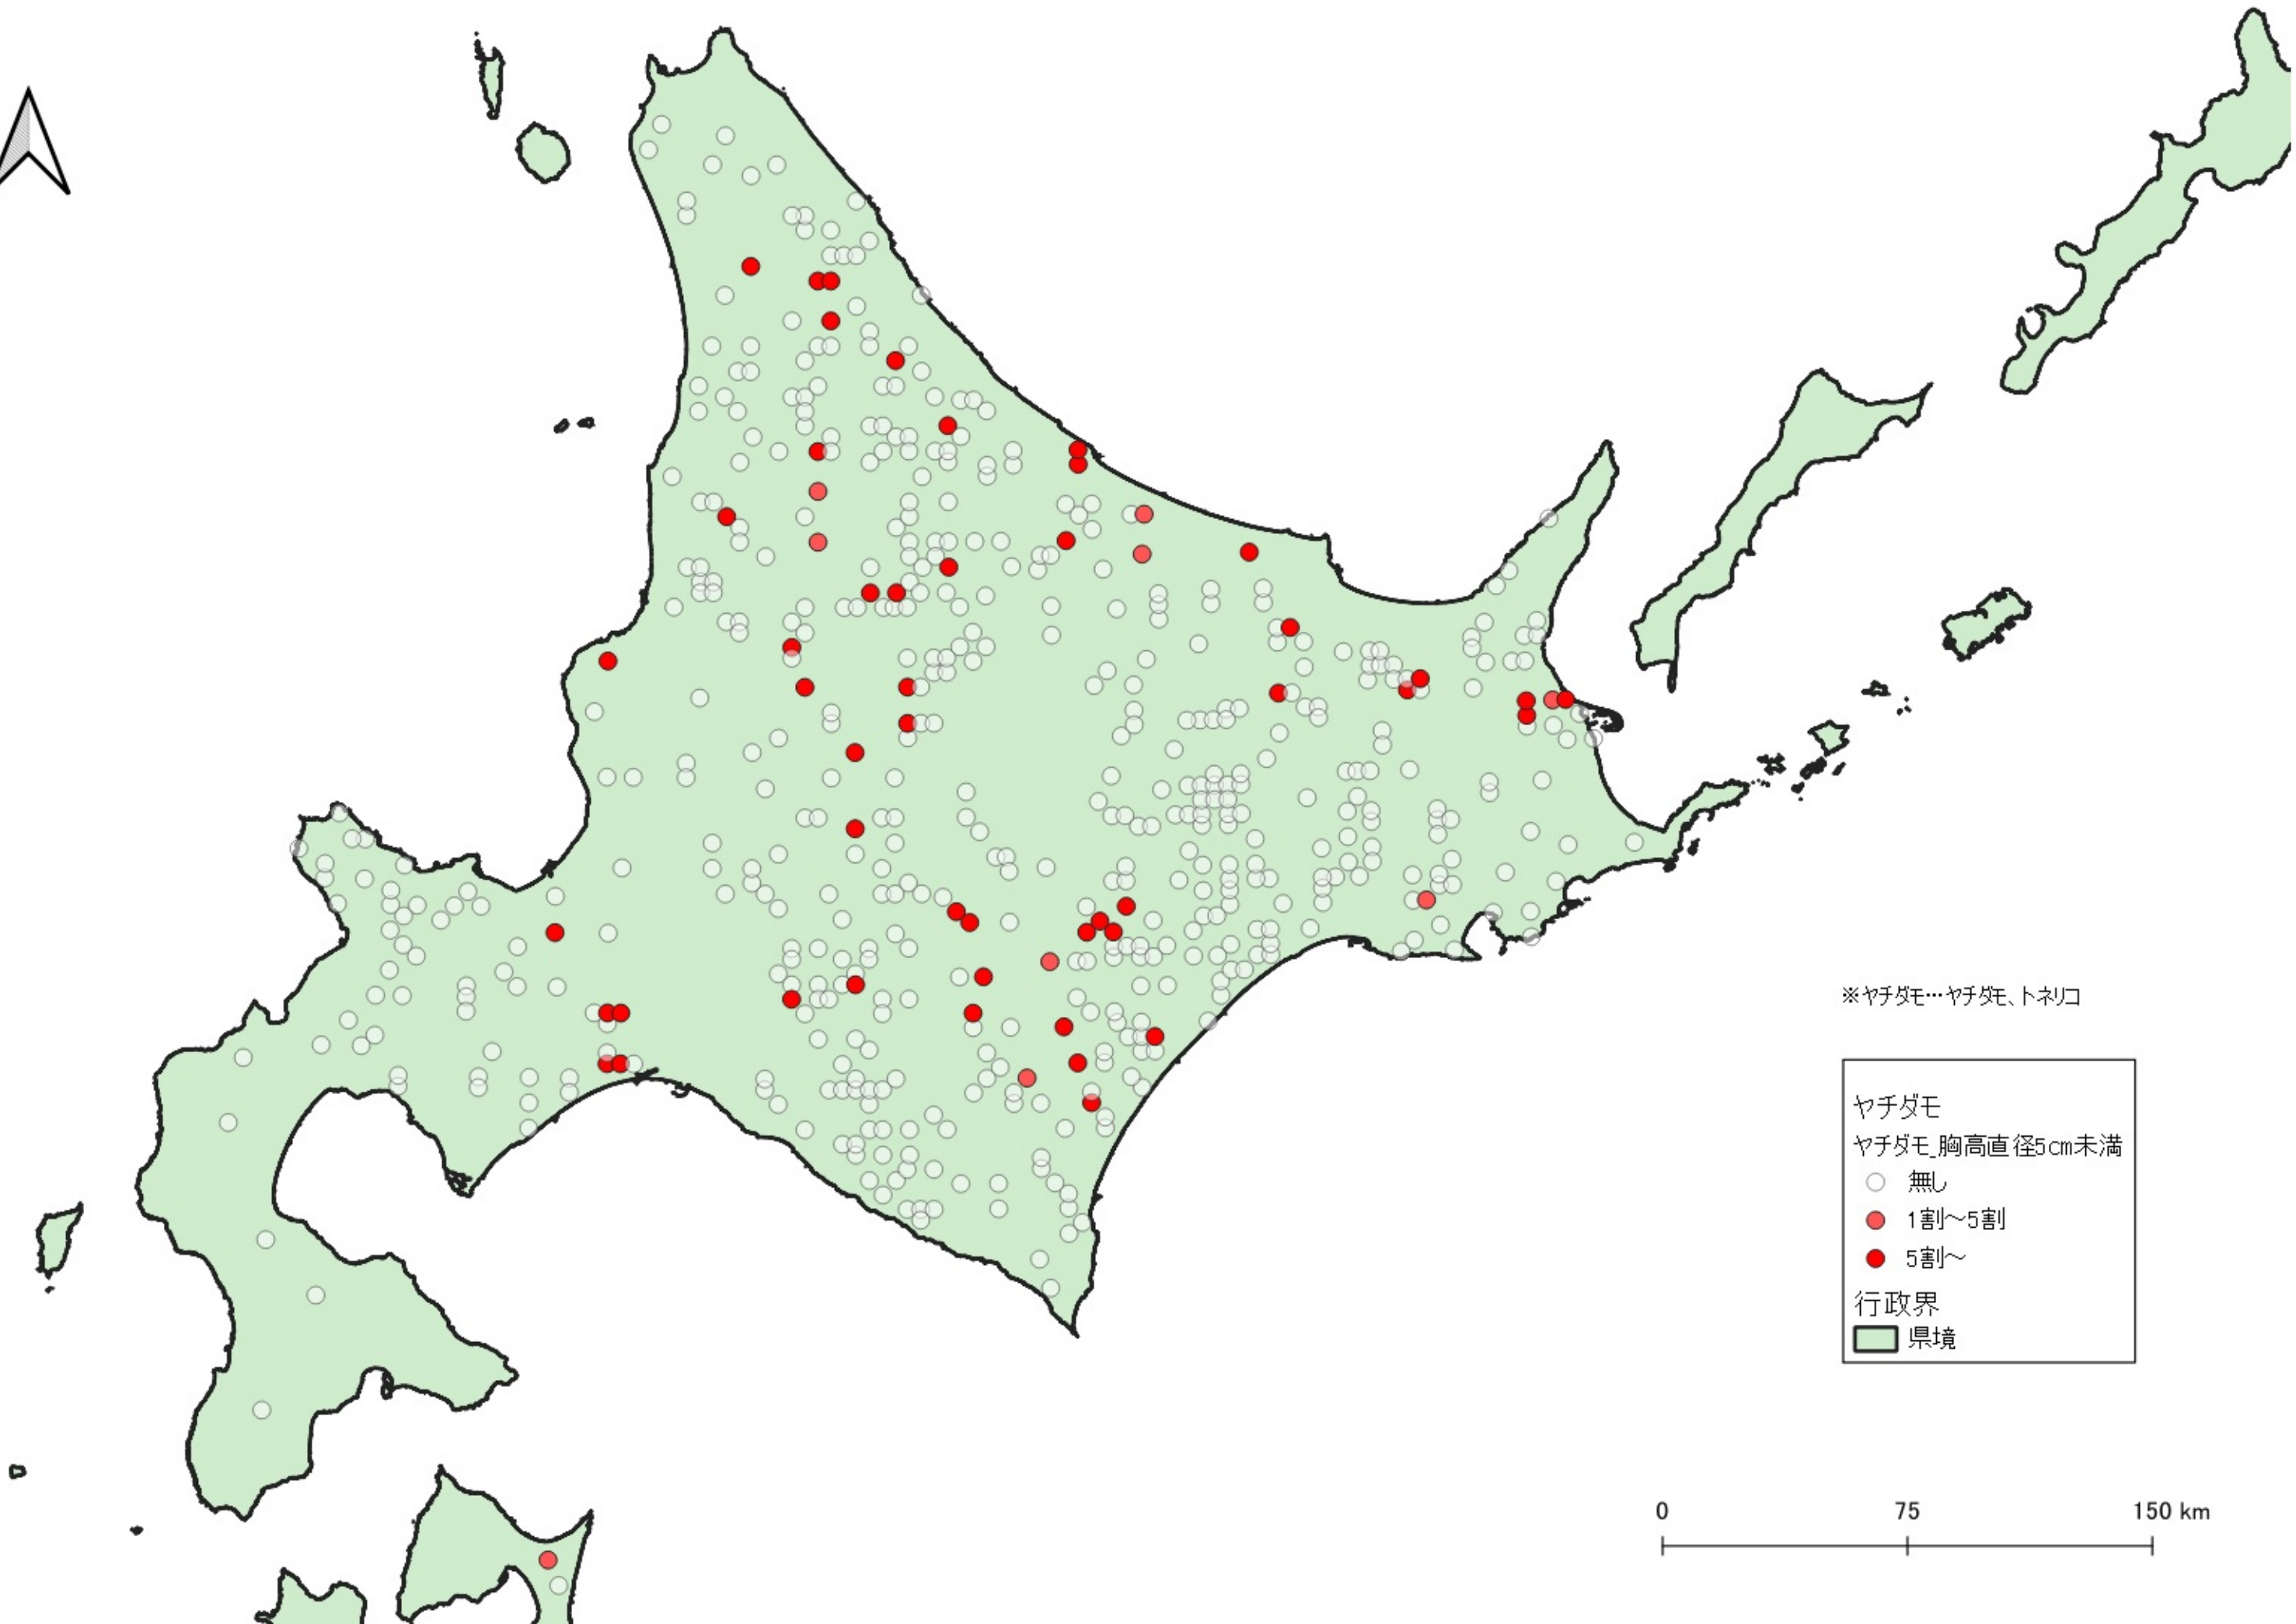

ヤチダモ

ヤチダモ\_胸高直径5cm未満

- 無し
- 1割~5割
- 5割~

行政界

■ 県境

※ヤチダモ…ヤチダモ、トネリコ

※ヤチダモ…ヤチダモ、トネリコ

ヤチダモ  
ヤチダモ\_胸高直径5cm未満

- 無し
- 1割~5割
- 5割~

行政界  
■ 県境

D

※ヤチダモ…ヤチダモ、トネリコ

- ヤチダモ
- ヤチダモ\_胸高直径5cm未満
- 無し
- 1割～5割
- 5割～
- 行政界
- 県境

※ヤチダモ…ヤチダモ、トネリコ

- ヤチダモ
- ヤチダモ\_胸高直径5cm未満
- 無し
- 5割～
- 行政界
- 県境

0 25 50 km

ヤチダモ  
ヤチダモ\_胸高直径5cm未満

- 無し
- 5割～

行政界  
■ 県境

※ヤチダモ…ヤチダモ、トネリコ

0 25 50 km

ヤチダモ  
ヤチダモ\_胸高直径5cm未満  
○ 無し  
● 5割～  
行政界  
■ 県境

※ヤチダモ…ヤチダモ、トネリコ

ヤチダモ  
ヤチダモ\_胸高直径5cm未満  
○ 無し  
行政界  
■ 県境

※ヤチダモ…ヤチダモ、トネリコ

0 25 50 km

※ヤチダモ…ヤチダモ、トネリコ

ヤチダモ  
ヤチダモ\_胸高直径5cm未満

- 無し
- 5割～

行政界  
■ 県境