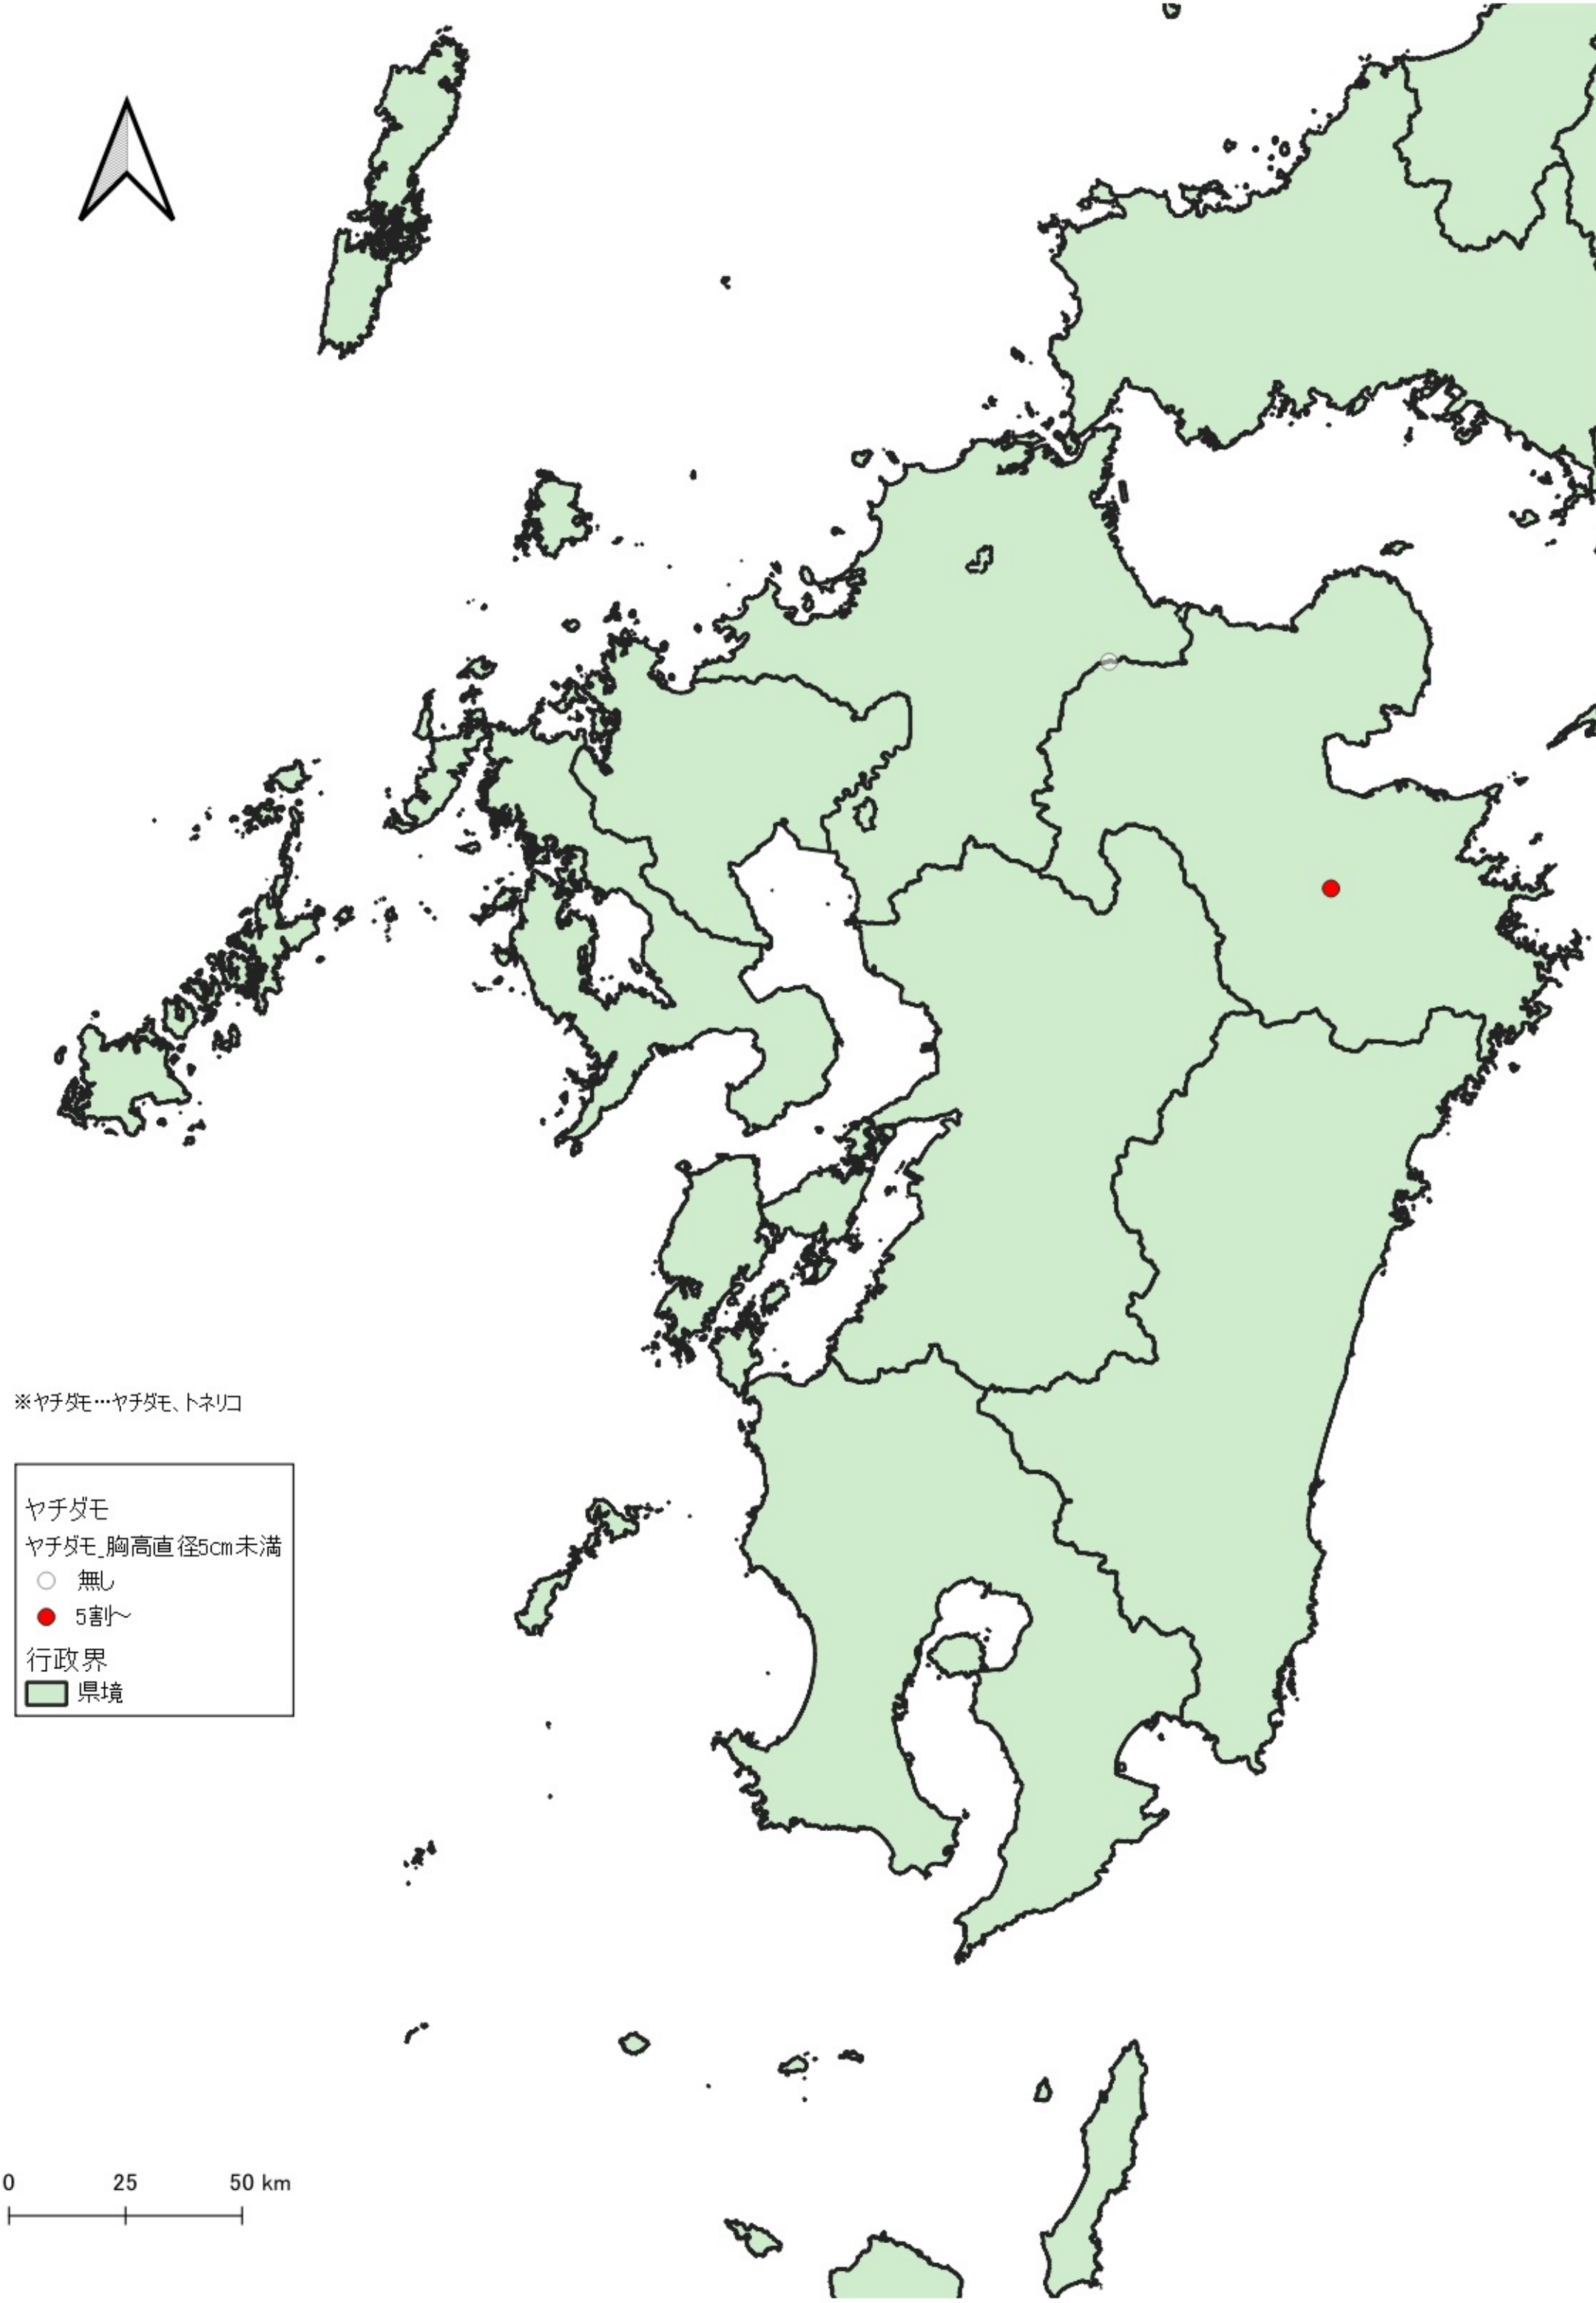

- 無し
- 1割~5割
- 5割~

行政界  
■ 県境

D

※ヤチダモ…ヤチダモ、トネリコ

- ヤチダモ
- ヤチダモ\_胸高直径5cm未満
- 無し
- 1割～5割
- 5割～
- 行政界
- 県境

※ヤチダモ…ヤチダモ、トネリコ

- ヤチダモ
- ヤチダモ\_胸高直径5cm未満
- 無し
- 5割～
- 行政界
- 県境

0 25 50 km

ヤチダモ  
ヤチダモ\_胸高直径5cm未満

- 無し
- 5割～

行政界  
■ 県境

※ヤチダモ…ヤチダモ、トネリコ

0 25 50 km

ヤチダモ  
ヤチダモ\_胸高直径5cm未満  
○ 無し  
● 5割～  
行政界  
■ 県境

※ヤチダモ…ヤチダモ、トネリコ

ヤチダモ  
ヤチダモ\_胸高直径5cm未満  
○ 無し  
行政界  
■ 県境

※ヤチダモ…ヤチダモ、トネリコ

0 25 50 km

※ヤチダモ…ヤチダモ、トネリコ

ヤチダモ  
ヤチダモ\_胸高直径5cm未満

- 無し
- 5割～

行政界  
■ 県境