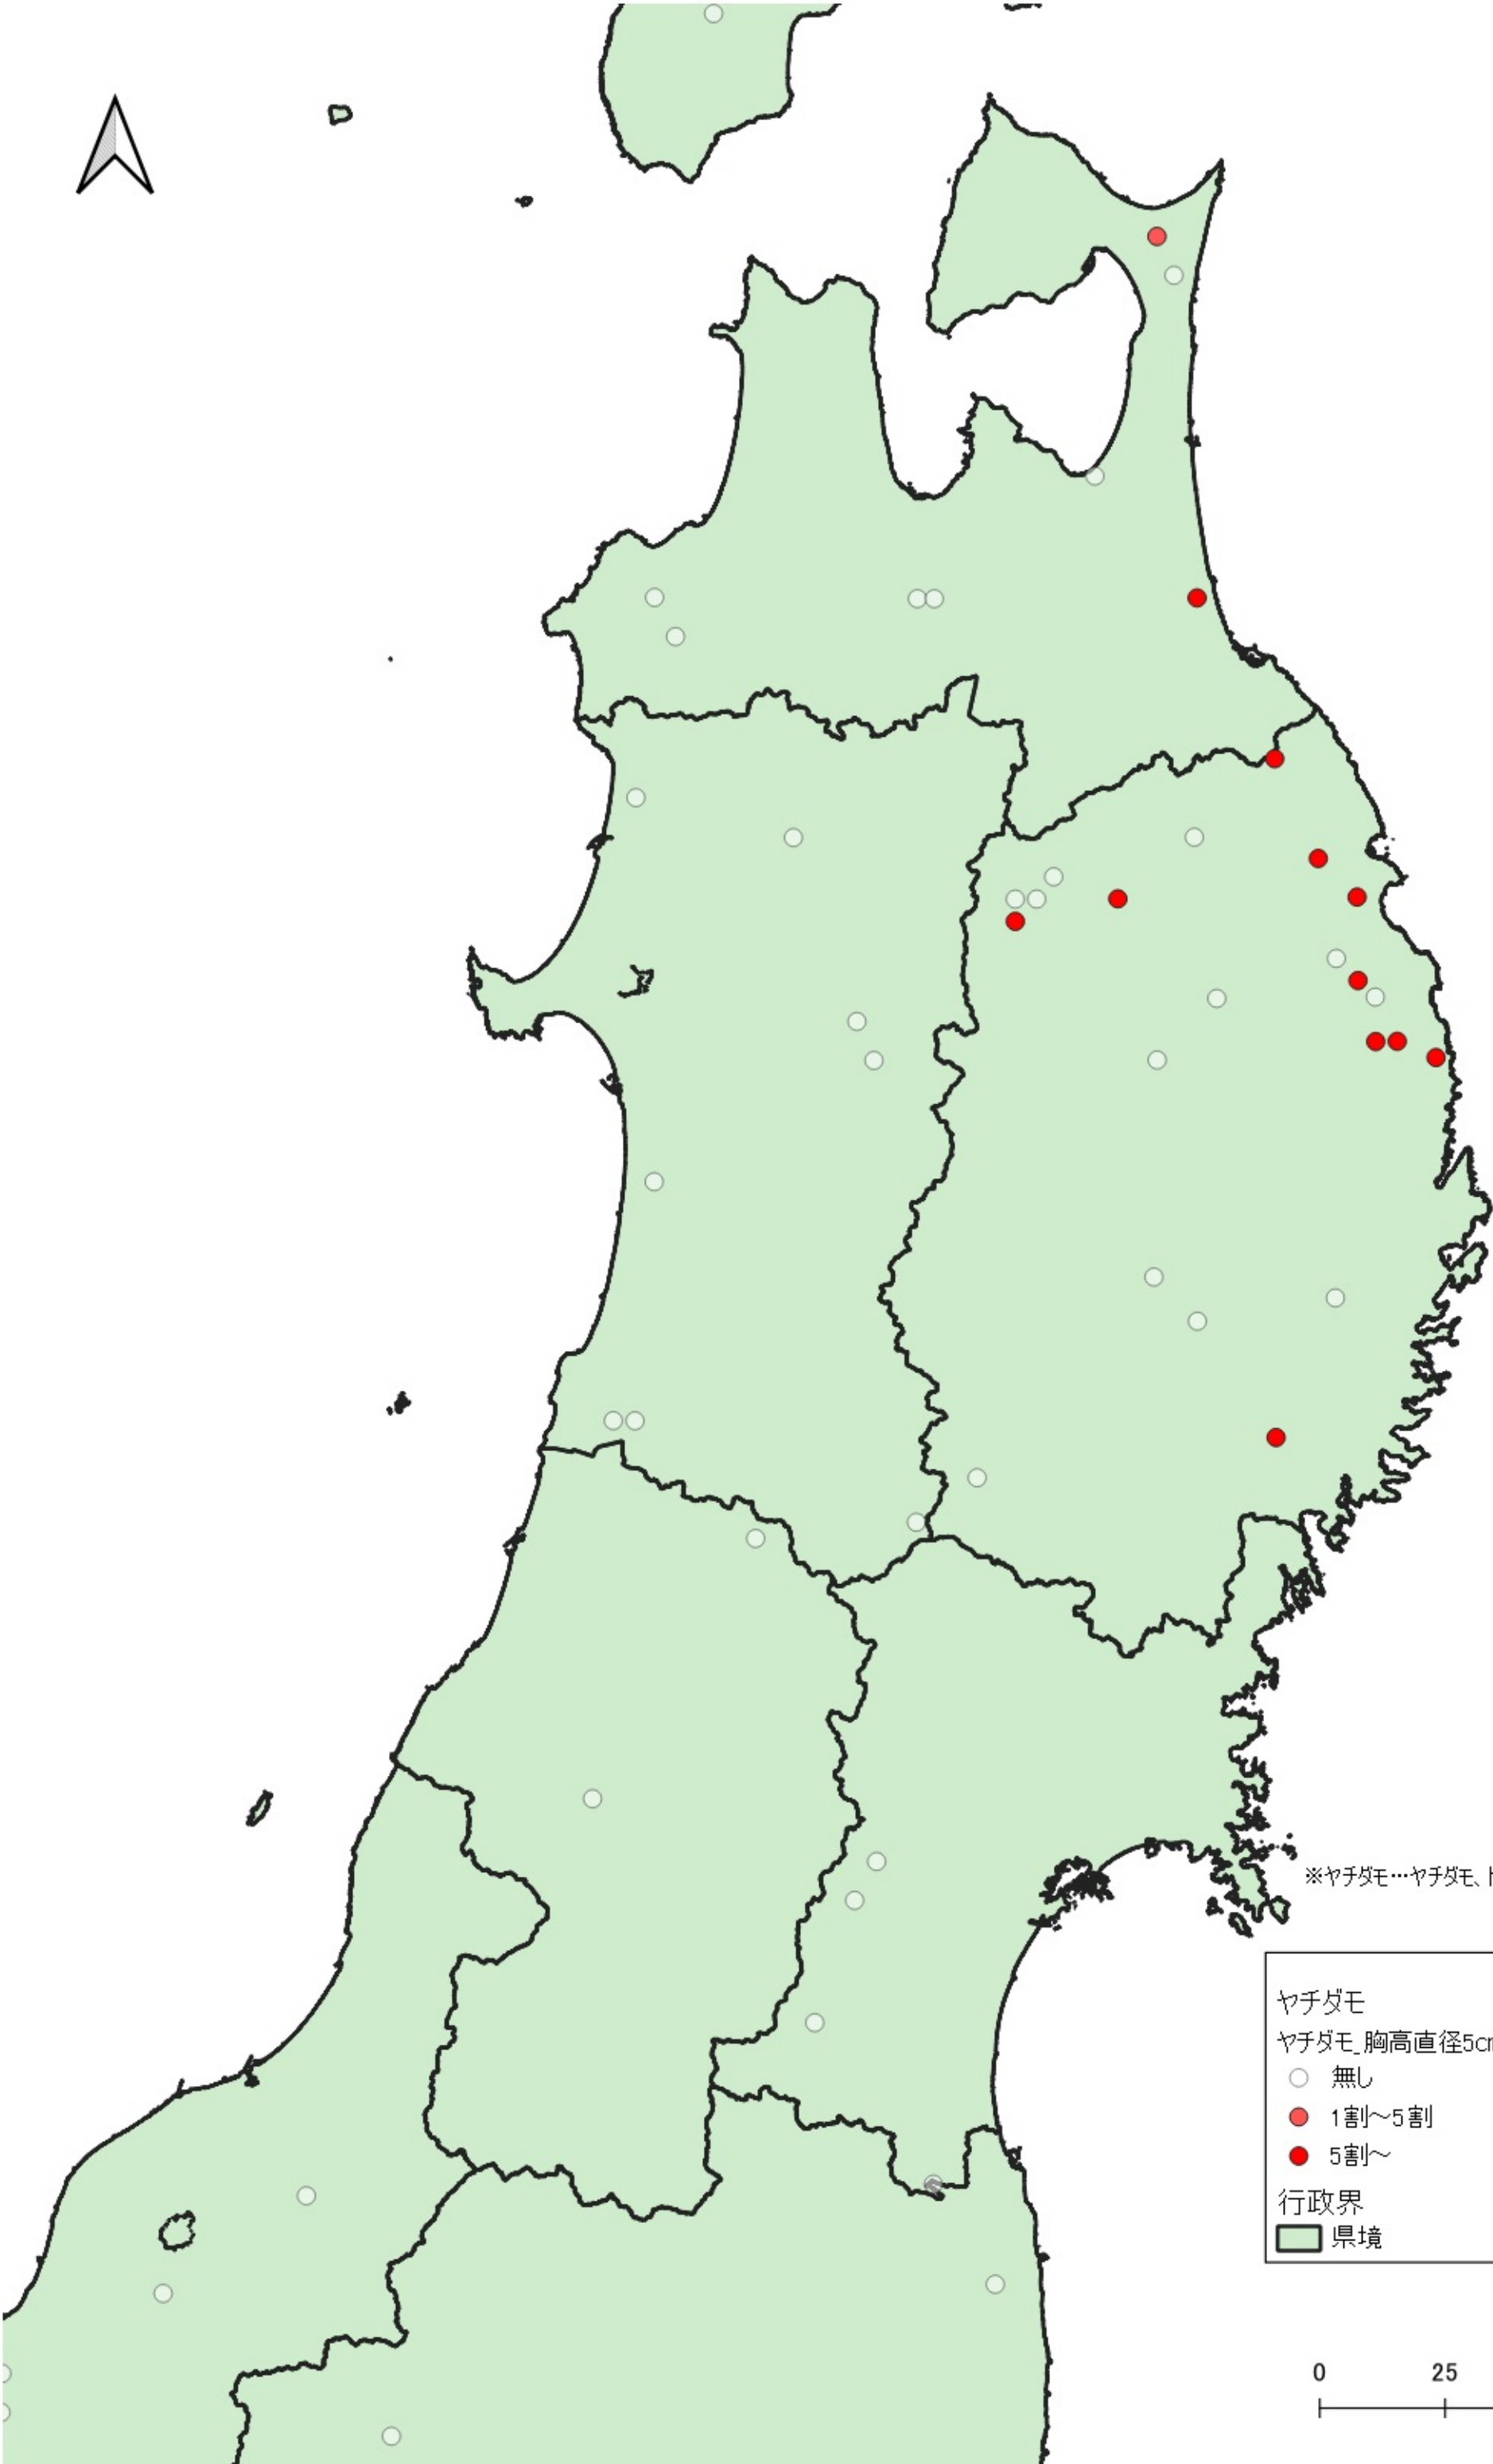

ヤチダモ

ヤチダモ\_胸高直径5cm未満

- 無し
- 1割~5割
- 5割~

行政界

■ 県境

※ヤチダモ…ヤチダモ、トネリコ

※ヤチダモ…ヤチダモ、トネリコ

ヤチダモ  
ヤチダモ\_胸高直径5cm未満

- 無し
- 1割~5割
- 5割~

行政界  
■ 県境

D

※ヤチダモ…ヤチダモ、トネリコ

- ヤチダモ
- ヤチダモ\_胸高直径5cm未満
- 無し
- 1割～5割
- 5割～
- 行政界
- 県境

※ヤチダモ…ヤチダモ、トネリコ

- ヤチダモ
- ヤチダモ\_胸高直径5cm未満
- 無し
- 5割～
- 行政界
- 県境

0 25 50 km

ヤチダモ  
ヤチダモ\_胸高直径5cm未満

- 無し
- 5割～

行政界  
■ 県境

※ヤチダモ…ヤチダモ、トネリコ

0 25 50 km

ヤチダモ  
ヤチダモ\_胸高直径5cm未満  
○ 無し  
● 5割～  
行政界  
■ 県境

※ヤチダモ…ヤチダモ、トネリコ

ヤチダモ  
ヤチダモ\_胸高直径5cm未満  
○ 無し  
行政界  
■ 県境

※ヤチダモ…ヤチダモ、トネリコ

0 25 50 km

※ヤチダモ…ヤチダモ、トネリコ

ヤチダモ  
ヤチダモ\_胸高直径5cm未満

- 無し
- 5割～

行政界  
■ 県境