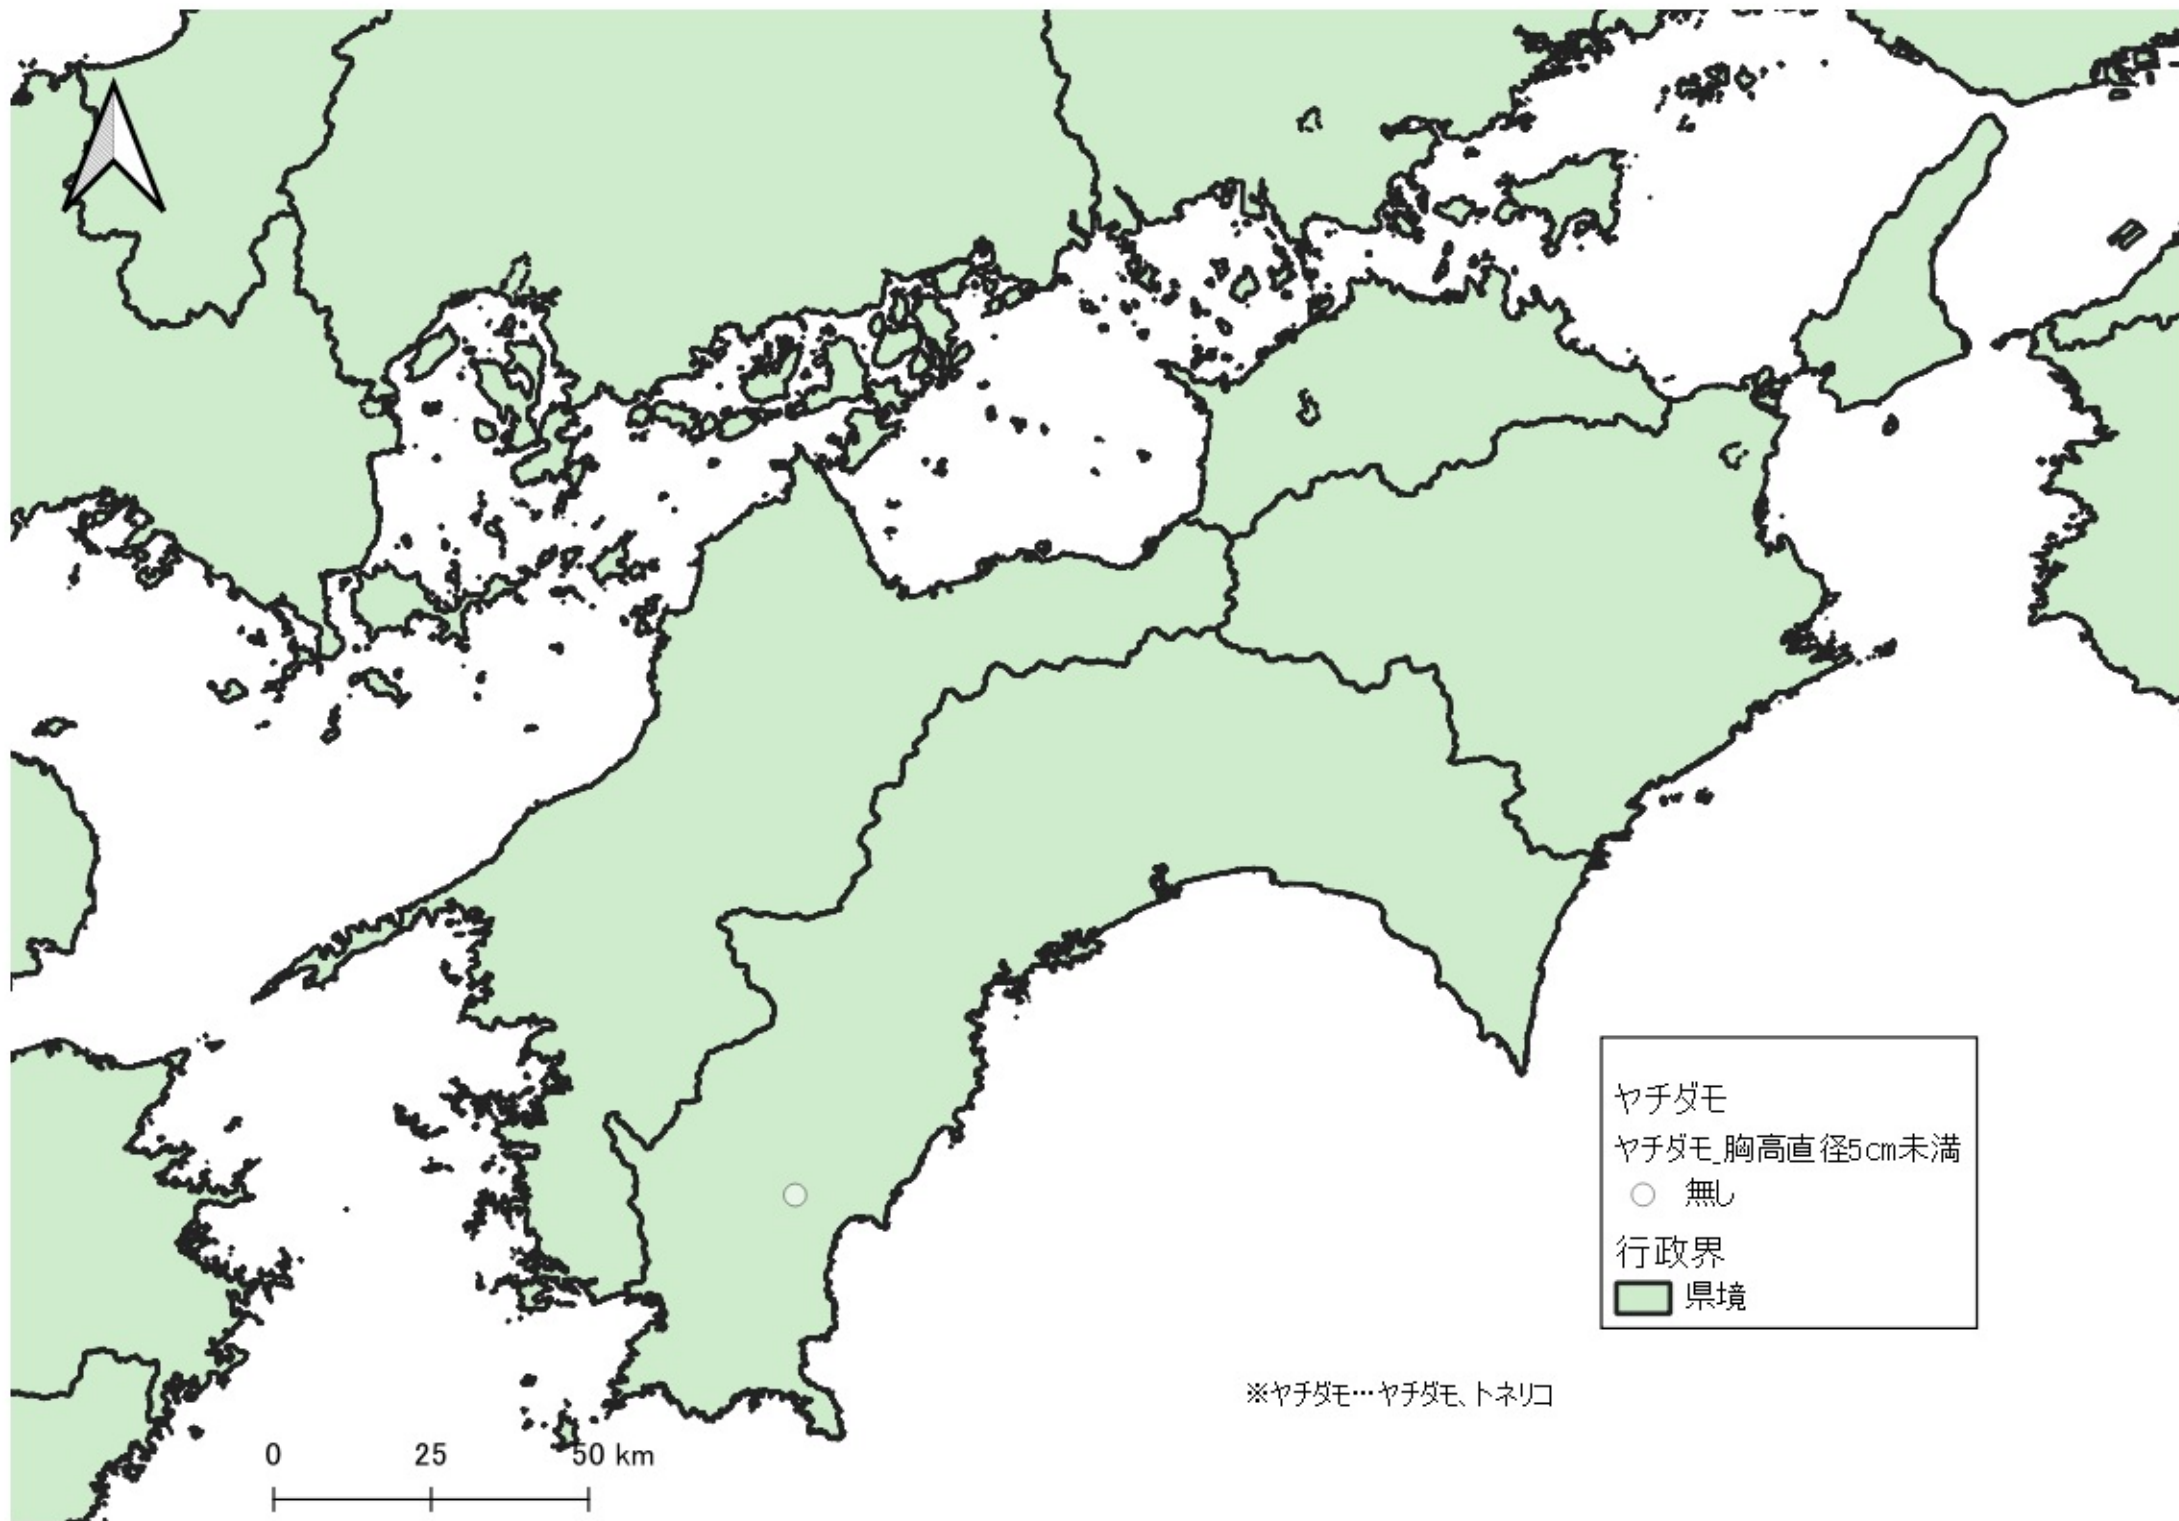

ヤチダモ  
ヤチダモ\_胸高直径5cm未満

- 無し
- 5割～

行政界  
■ 県境

※ヤチダモ…ヤチダモ、トネリコ

0 25 50 km

ヤチダモ  
ヤチダモ\_胸高直径5cm未満  
○ 無し  
● 5割～  
行政界  
■ 県境

※ヤチダモ…ヤチダモ、トネリコ

ヤチダモ  
ヤチダモ\_胸高直径5cm未満  
○ 無し  
行政界  
■ 県境