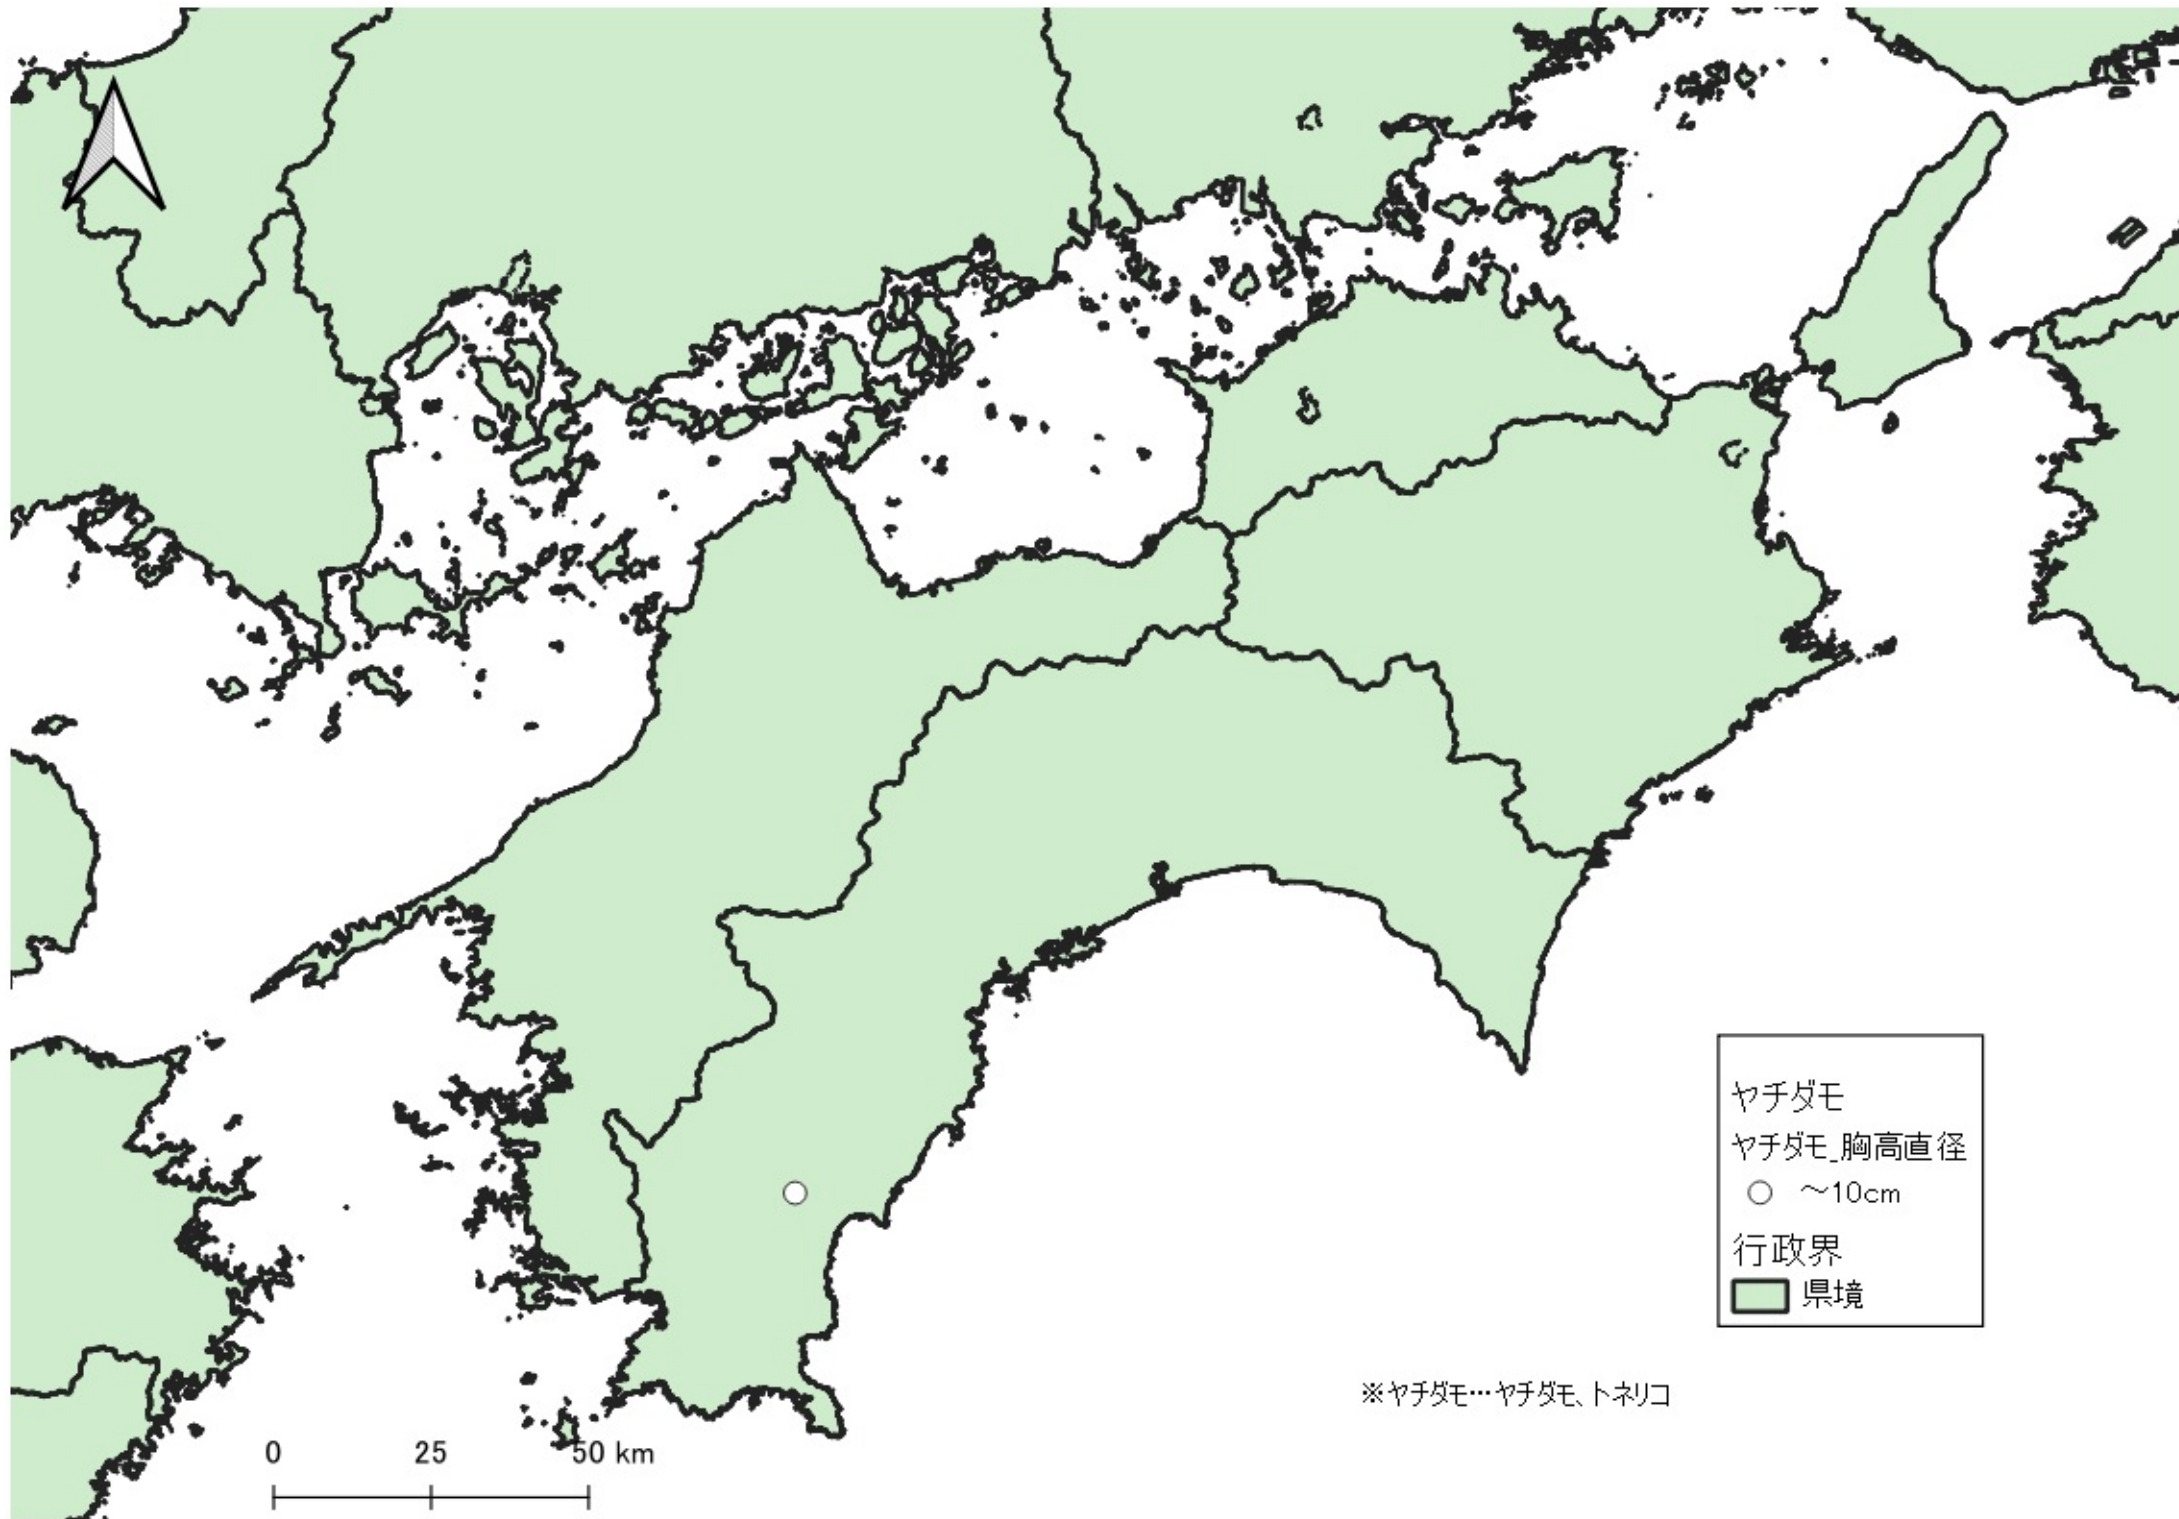

- ~10cm
- 10~20cm
- 20~30cm
- 30~

行政界
■ 県境

※ヤチダモ…ヤチダモ、トネリコ

0 25 50 km

ヤチダモ
ヤチダモ_胸高直径
○ ~10cm
● 10~20cm
● 30~
行政界
■ 県境

※ヤチダモ…ヤチダモ、トネリコ

※ヤチダモ…ヤチダモ、トネリコ

ヤチダモ
ヤチダモ_胸高直径
○ ~10cm
行政界
■ 県境

0 25 50 km