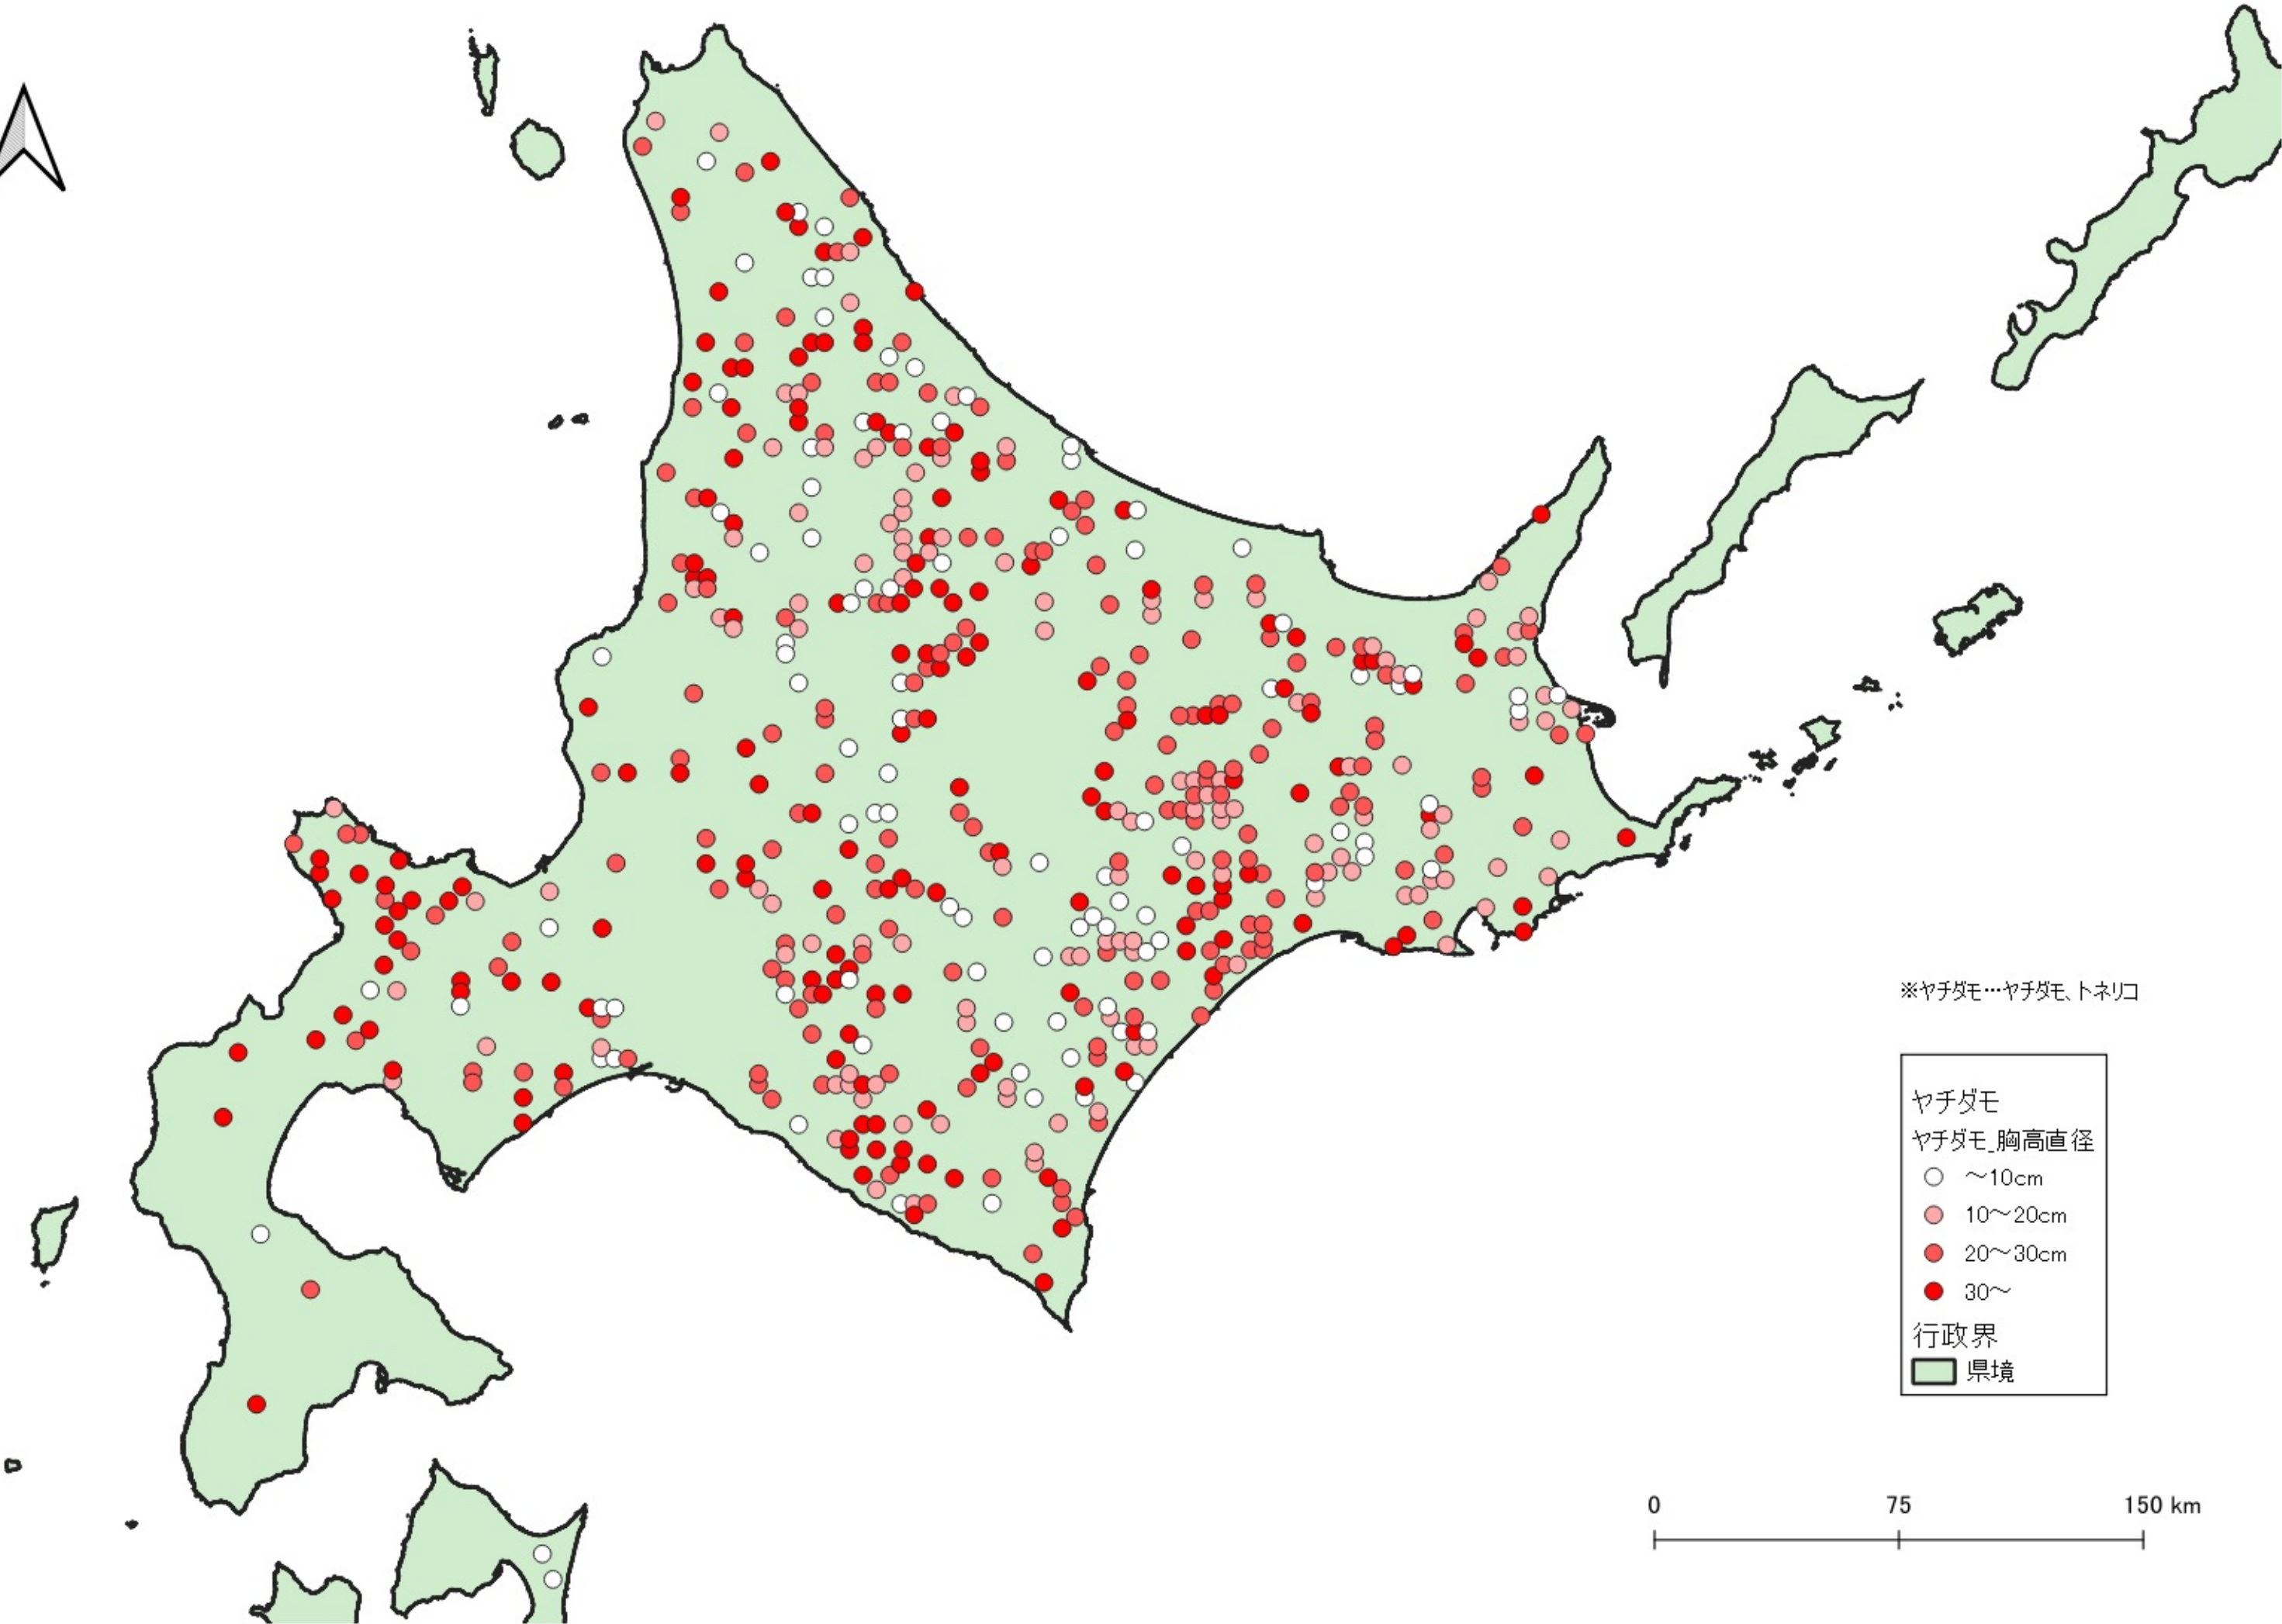

ヤチダモ

ヤチダモ_胸高直径

○ ~10cm

● 10~20cm

● 20~30cm

● 30~

行政界

■ 県境

※ヤチダモ…ヤチダモ、トネリコ

0 100 200 km

※ヤチダモ…ヤチダモ、トネリコ

ヤチダモ
ヤチダモ_胸高直径

- ~10cm
- 10~20cm
- 20~30cm
- 30~

行政界
■ 県境

※ヤチダモ…ヤチダモ、トネリコ

ヤチダモ
ヤチダモ_胸高直径

- ~10cm
- 10~20cm
- 20~30cm
- 30~

行政界
■ 県境

※ヤチダモ…ヤチダモ、トネリコ

0 25 50 km

ヤチダモ
ヤチダモ_胸高直径
○ ~10cm
● 10~20cm
● 30~
行政界
■ 県境

※ヤチダモ…ヤチダモ、トネリコ

※ヤチダモ…ヤチダモ、トネリコ

ヤチダモ
ヤチダモ_胸高直径
○ ~10cm
行政界
■ 県境

0 25 50 km