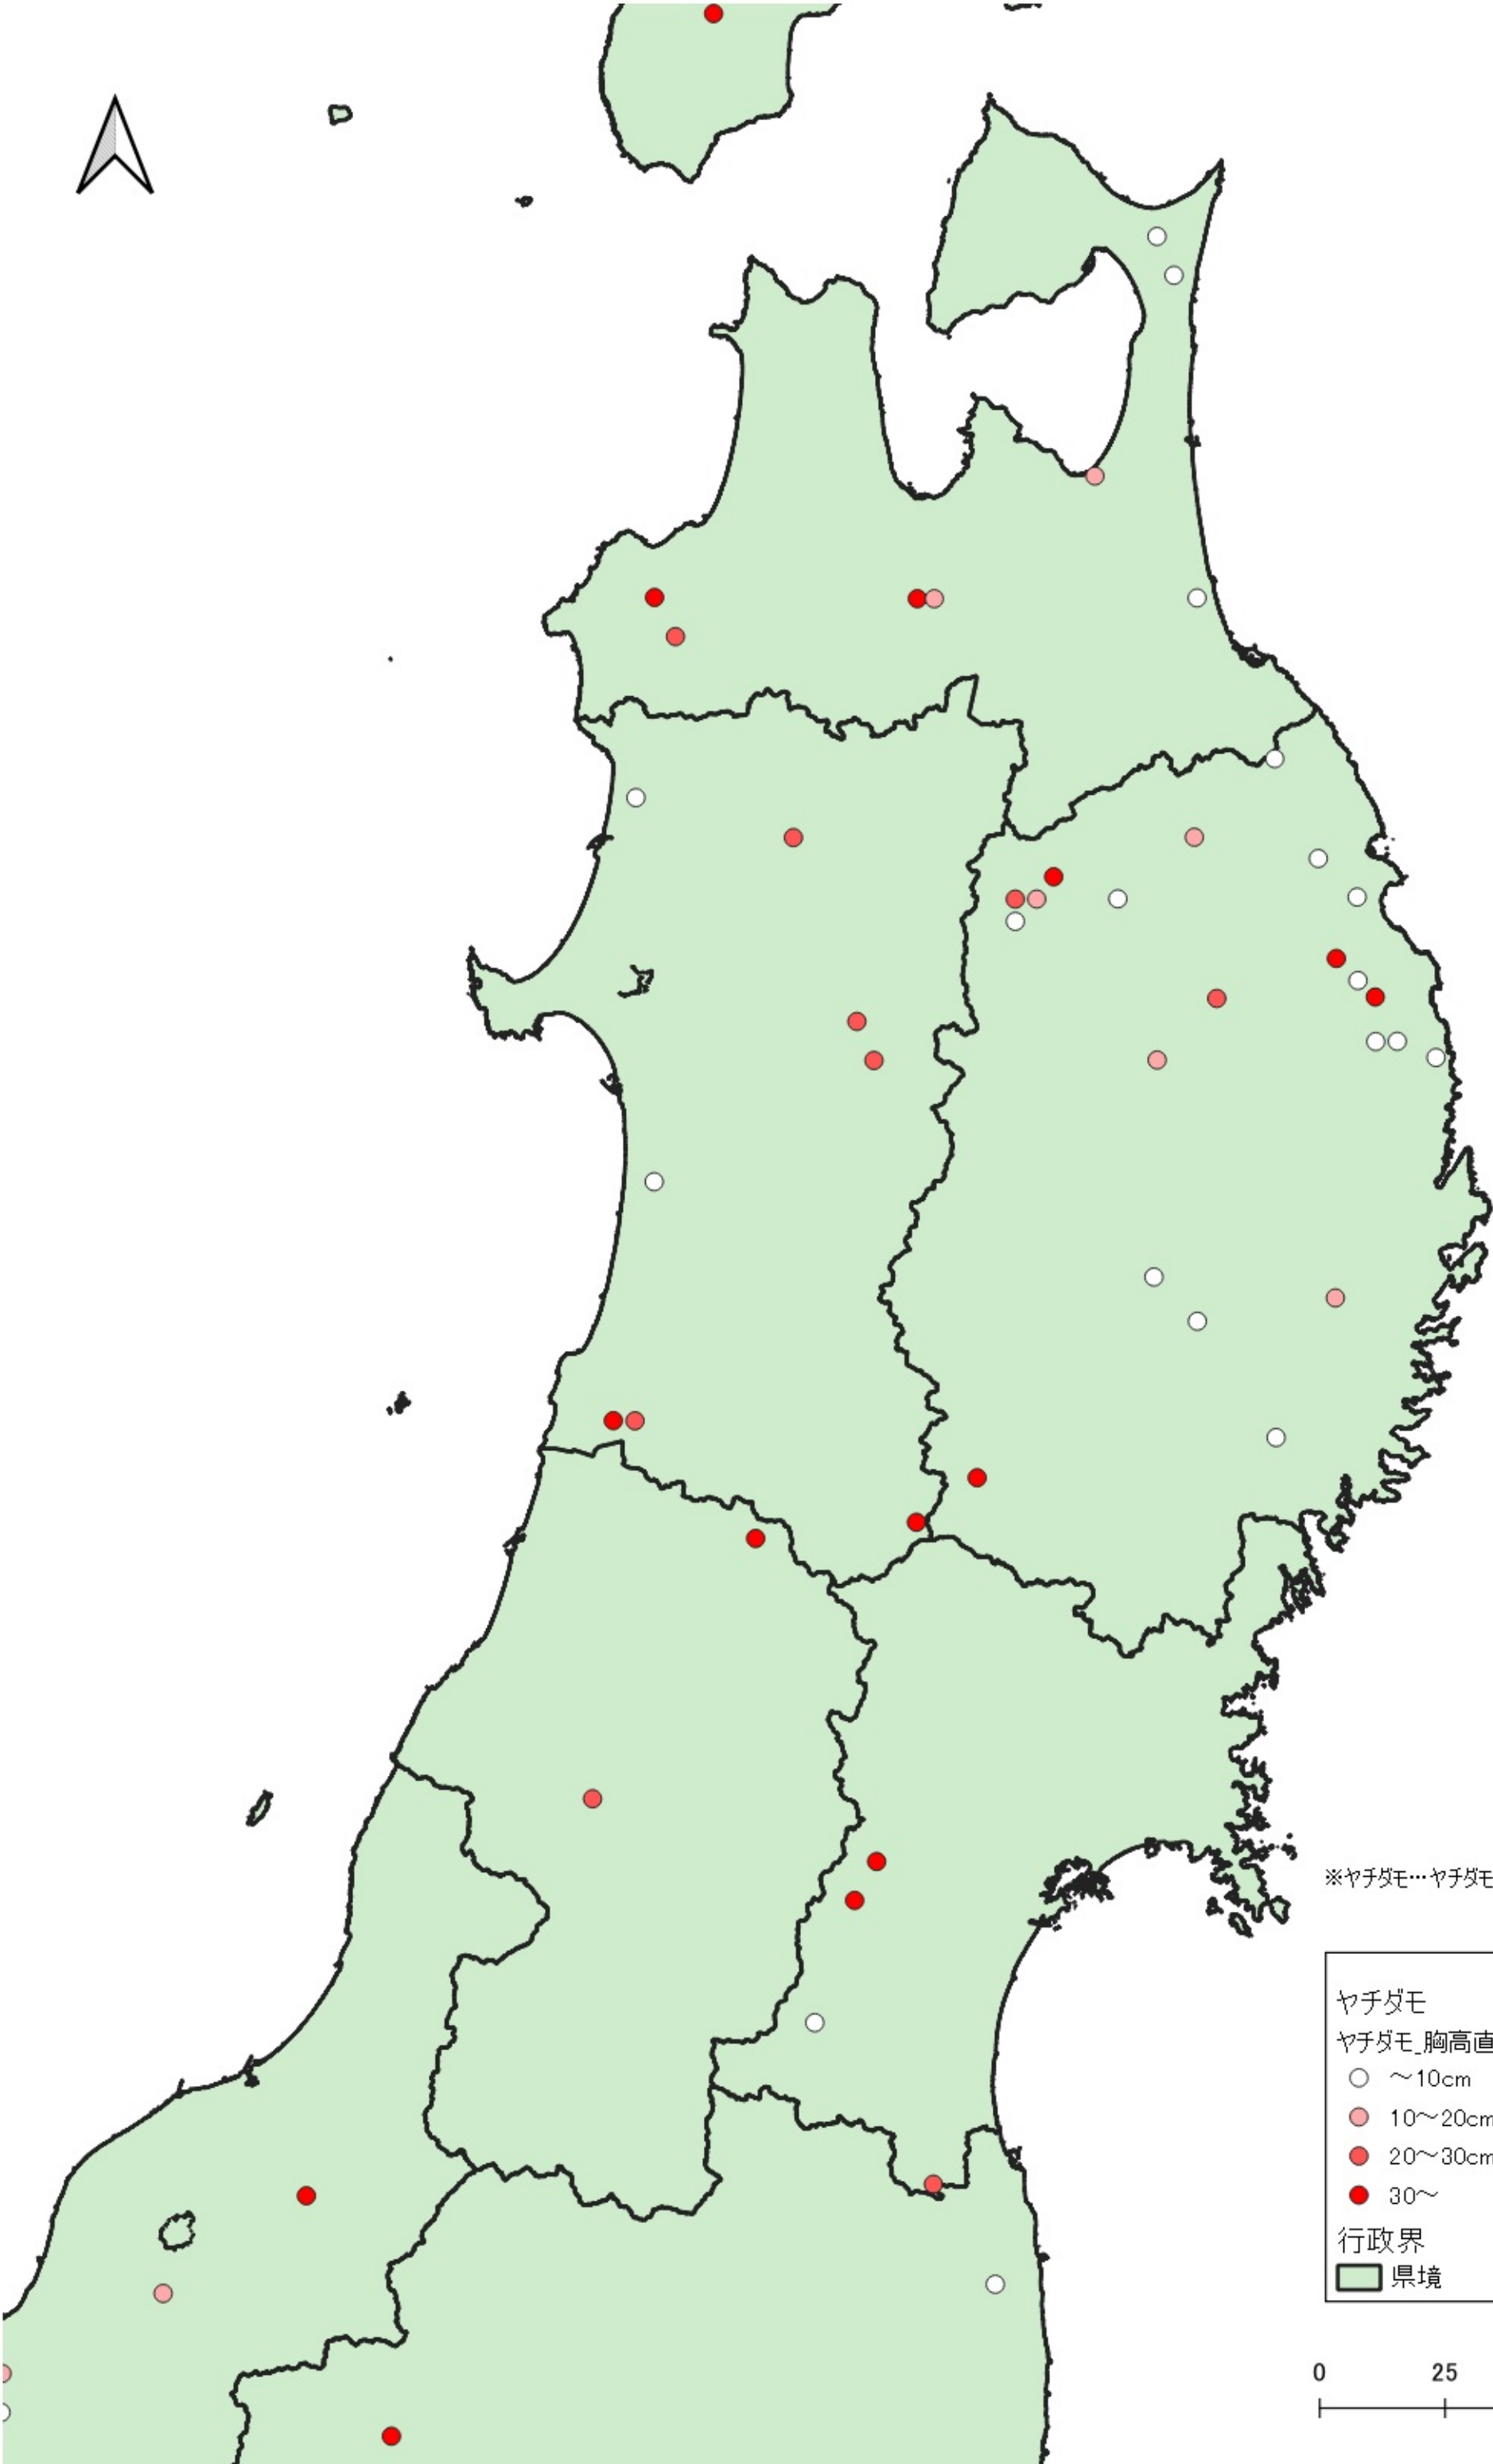

ヤチダモ

ヤチダモ_胸高直径

○ ~10cm

● 10~20cm

● 20~30cm

● 30~

行政界

■ 県境

※ヤチダモ…ヤチダモ、トネリコ

0 100 200 km

※ヤチダモ…ヤチダモ、トネリコ

ヤチダモ
ヤチダモ_胸高直径

- ~10cm
- 10~20cm
- 20~30cm
- 30~

行政界
■ 県境

※ヤチダモ…ヤチダモ、トネリコ

ヤチダモ
ヤチダモ_胸高直径

- ~10cm
- 10~20cm
- 20~30cm
- 30~

行政界
■ 県境

※ヤチダモ…ヤチダモ、トネリコ

ヤチダモ
ヤチダモ_胸高直径

- ~10cm
- 10~20cm
- 20~30cm
- 30~

行政界
■ 県境

0 25 50 km

ヤチダモ
ヤチダモ_胸高直径

0 25 50 km