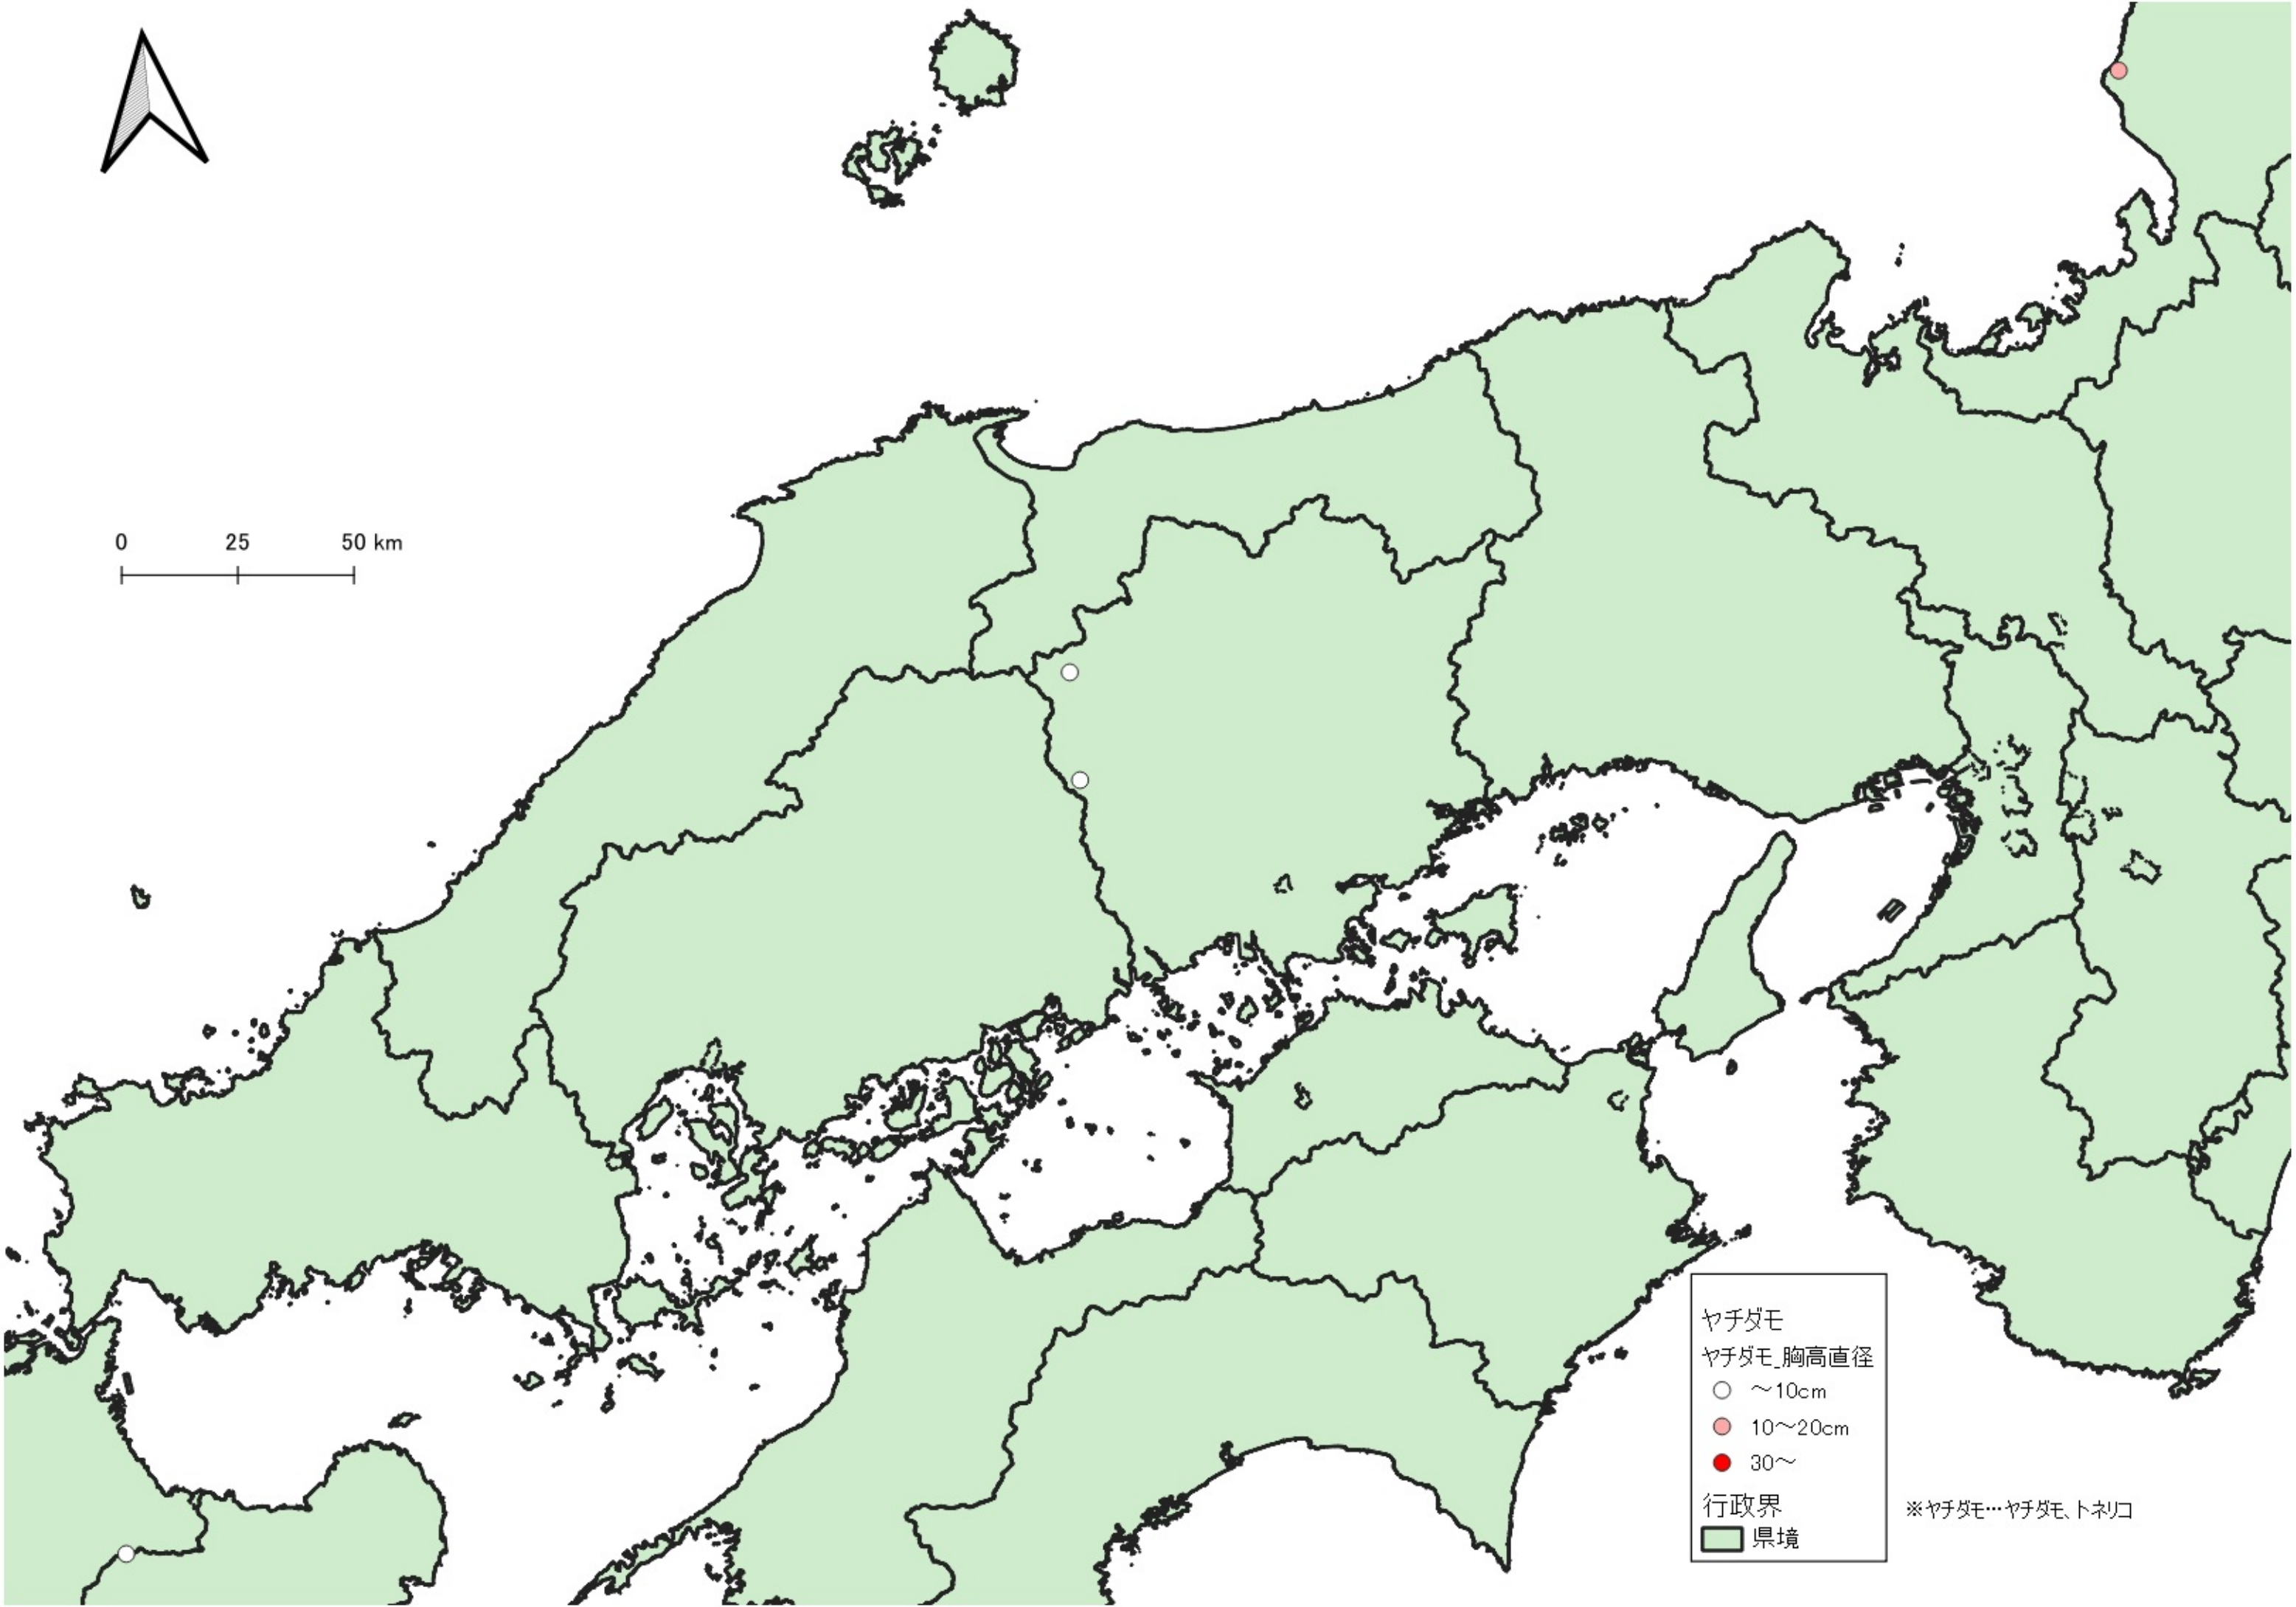

- ~10cm
- 10~20cm
- 20~30cm
- 30~

行政界
■ 県境

※ヤチダモ…ヤチダモ、トネリコ

0 25 50 km

ヤチダモ
ヤチダモ_胸高直径
○ ~10cm
● 10~20cm
● 30~
行政界
■ 県境

※ヤチダモ…ヤチダモ、トネリコ

※ヤチダモ…ヤチダモ、トネリコ

ヤチダモ
ヤチダモ_胸高直径
○ ~10cm
行政界
■ 県境

0 25 50 km