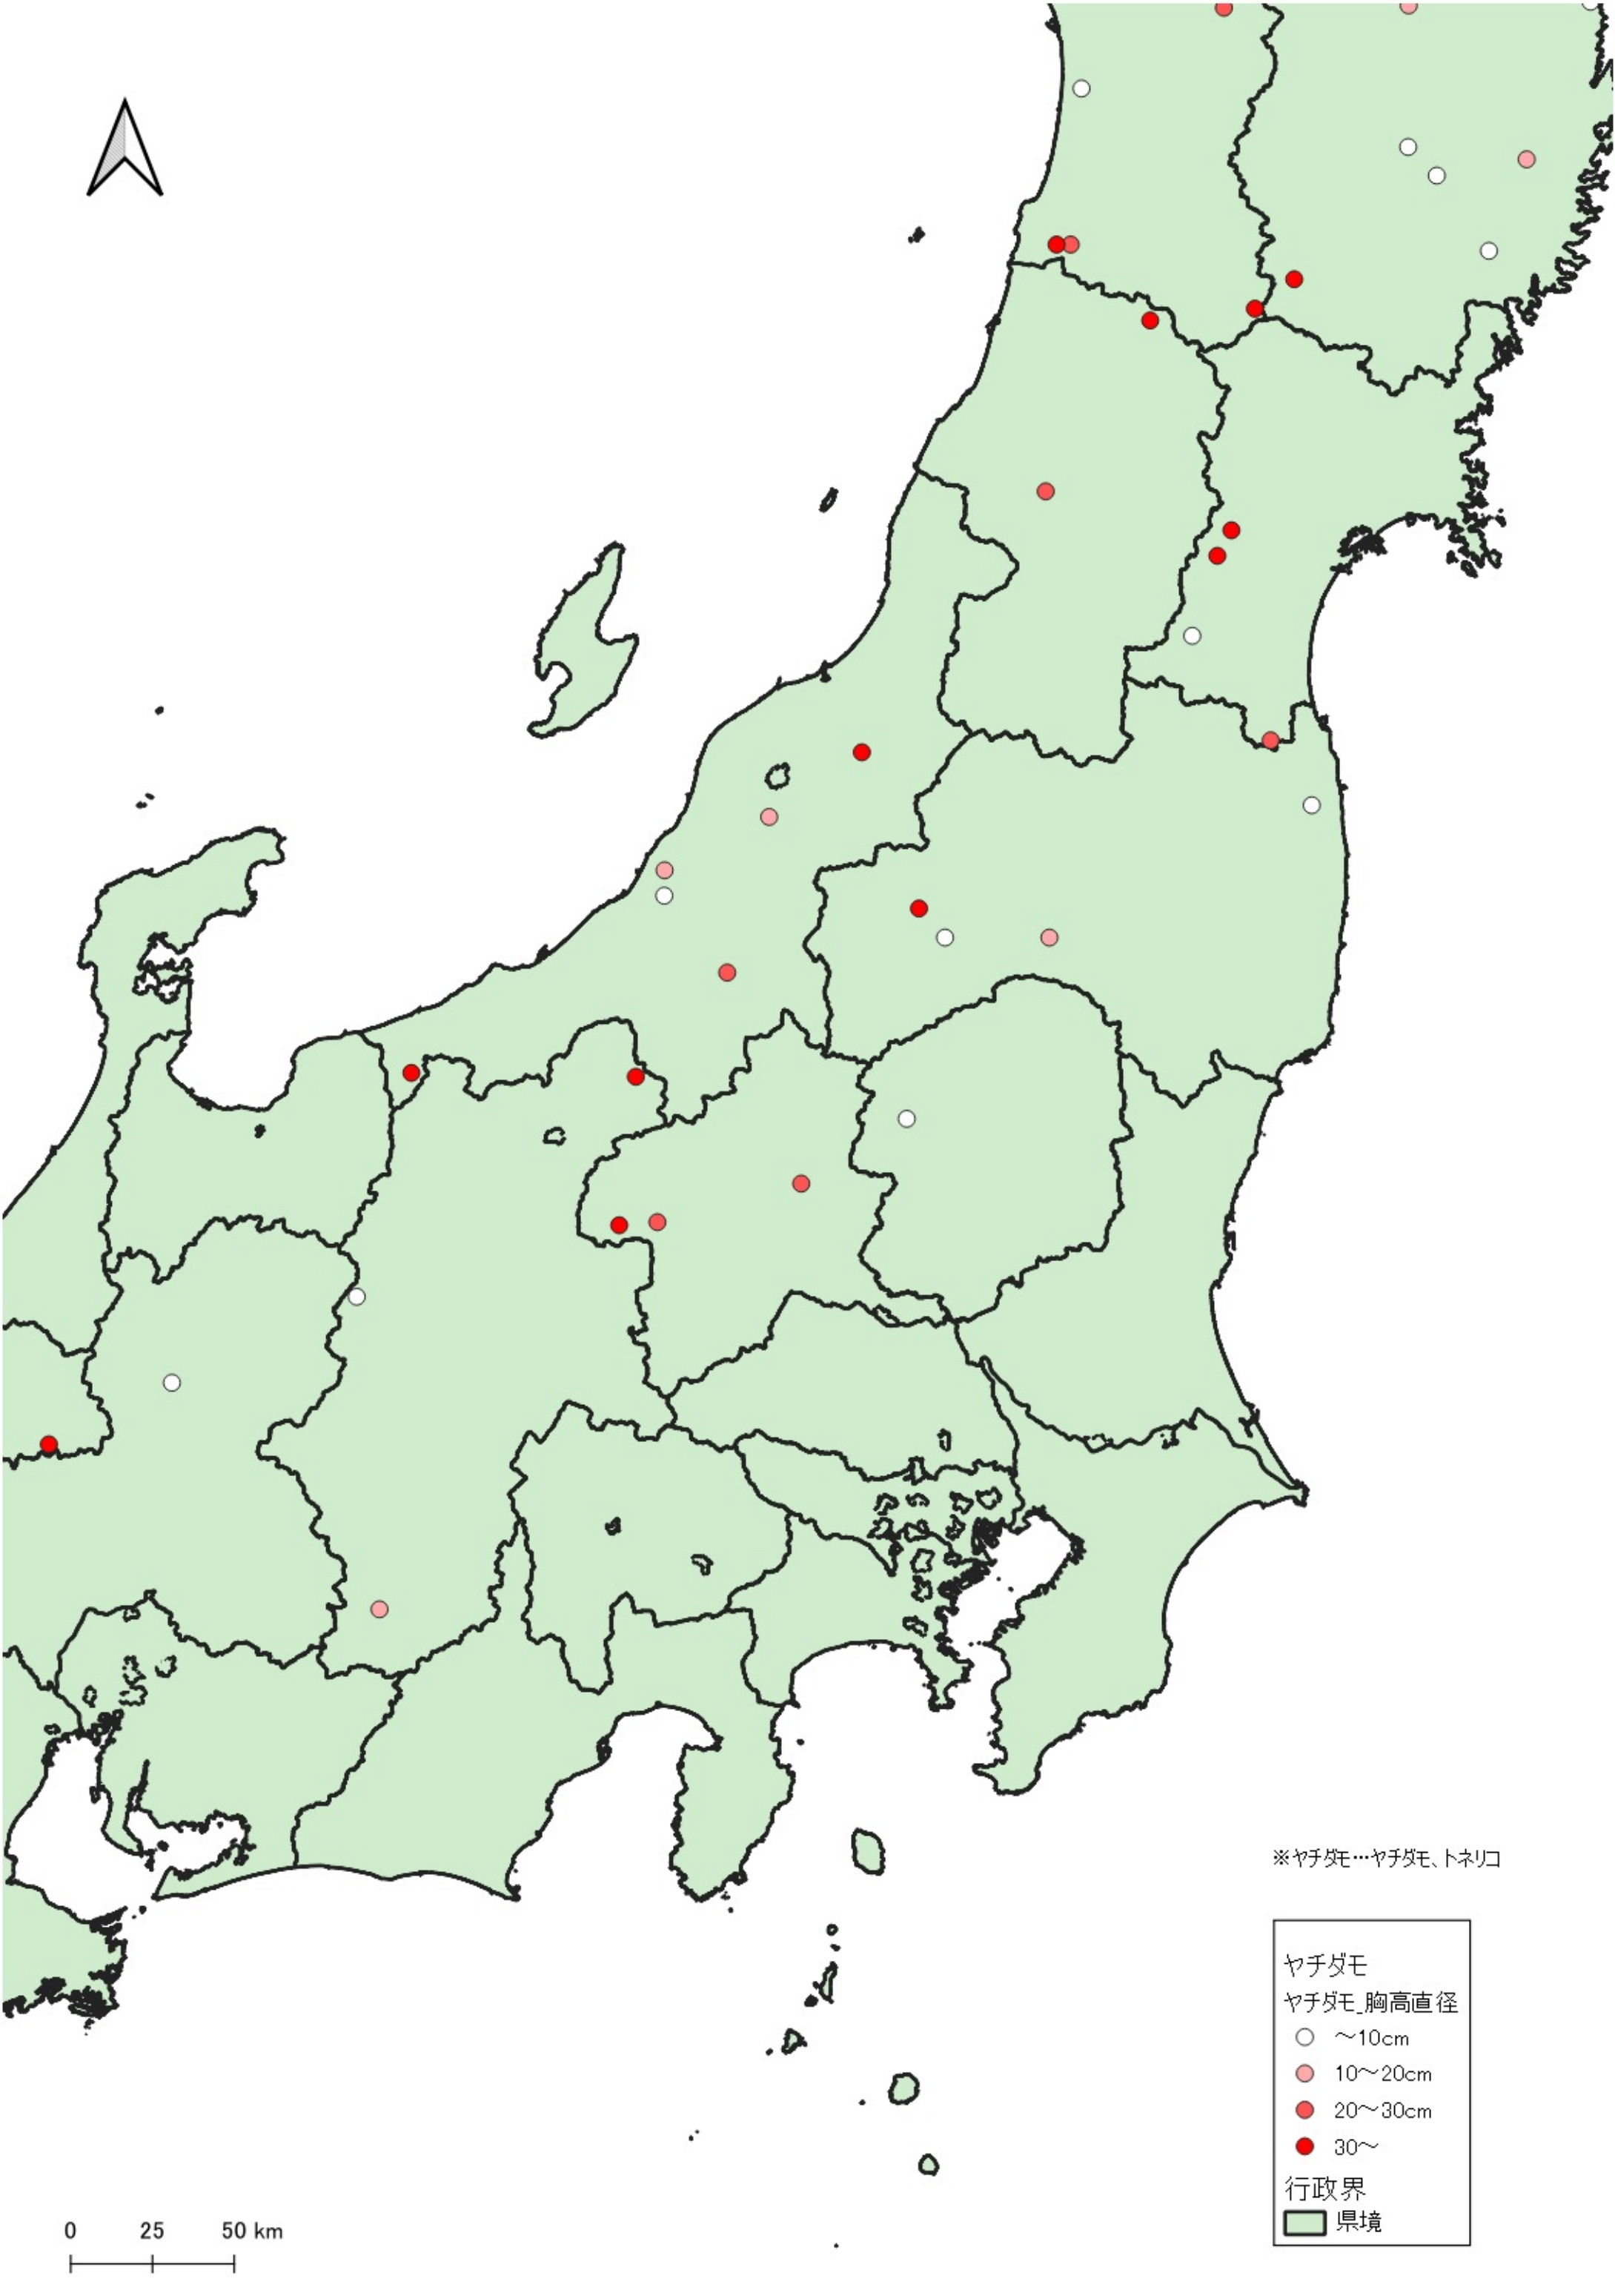

ヤチダモ

ヤチダモ_胸高直径

○ ~10cm

● 10~20cm

● 20~30cm

● 30~

行政界

■ 県境

※ヤチダモ…ヤチダモ、トネリコ

0 100 200 km

※ヤチダモ…ヤチダモ、トネリコ

ヤチダモ
ヤチダモ_胸高直径

- ~10cm
- 10~20cm
- 20~30cm
- 30~

行政界
■ 県境

※ヤチダモ…ヤチダモ、トネリコ

ヤチダモ
ヤチダモ_胸高直径

- ~10cm
- 10~20cm
- 20~30cm
- 30~

行政界
■ 県境

※ヤチダモ…ヤチダモ、トネリコ

ヤチダモ
ヤチダモ_胸高直径

- ~10cm
- 10~20cm
- 20~30cm
- 30~

行政界
■ 県境

0 25 50 km

ヤチダモ
ヤチダモ_胸高直径

0 25 50 km