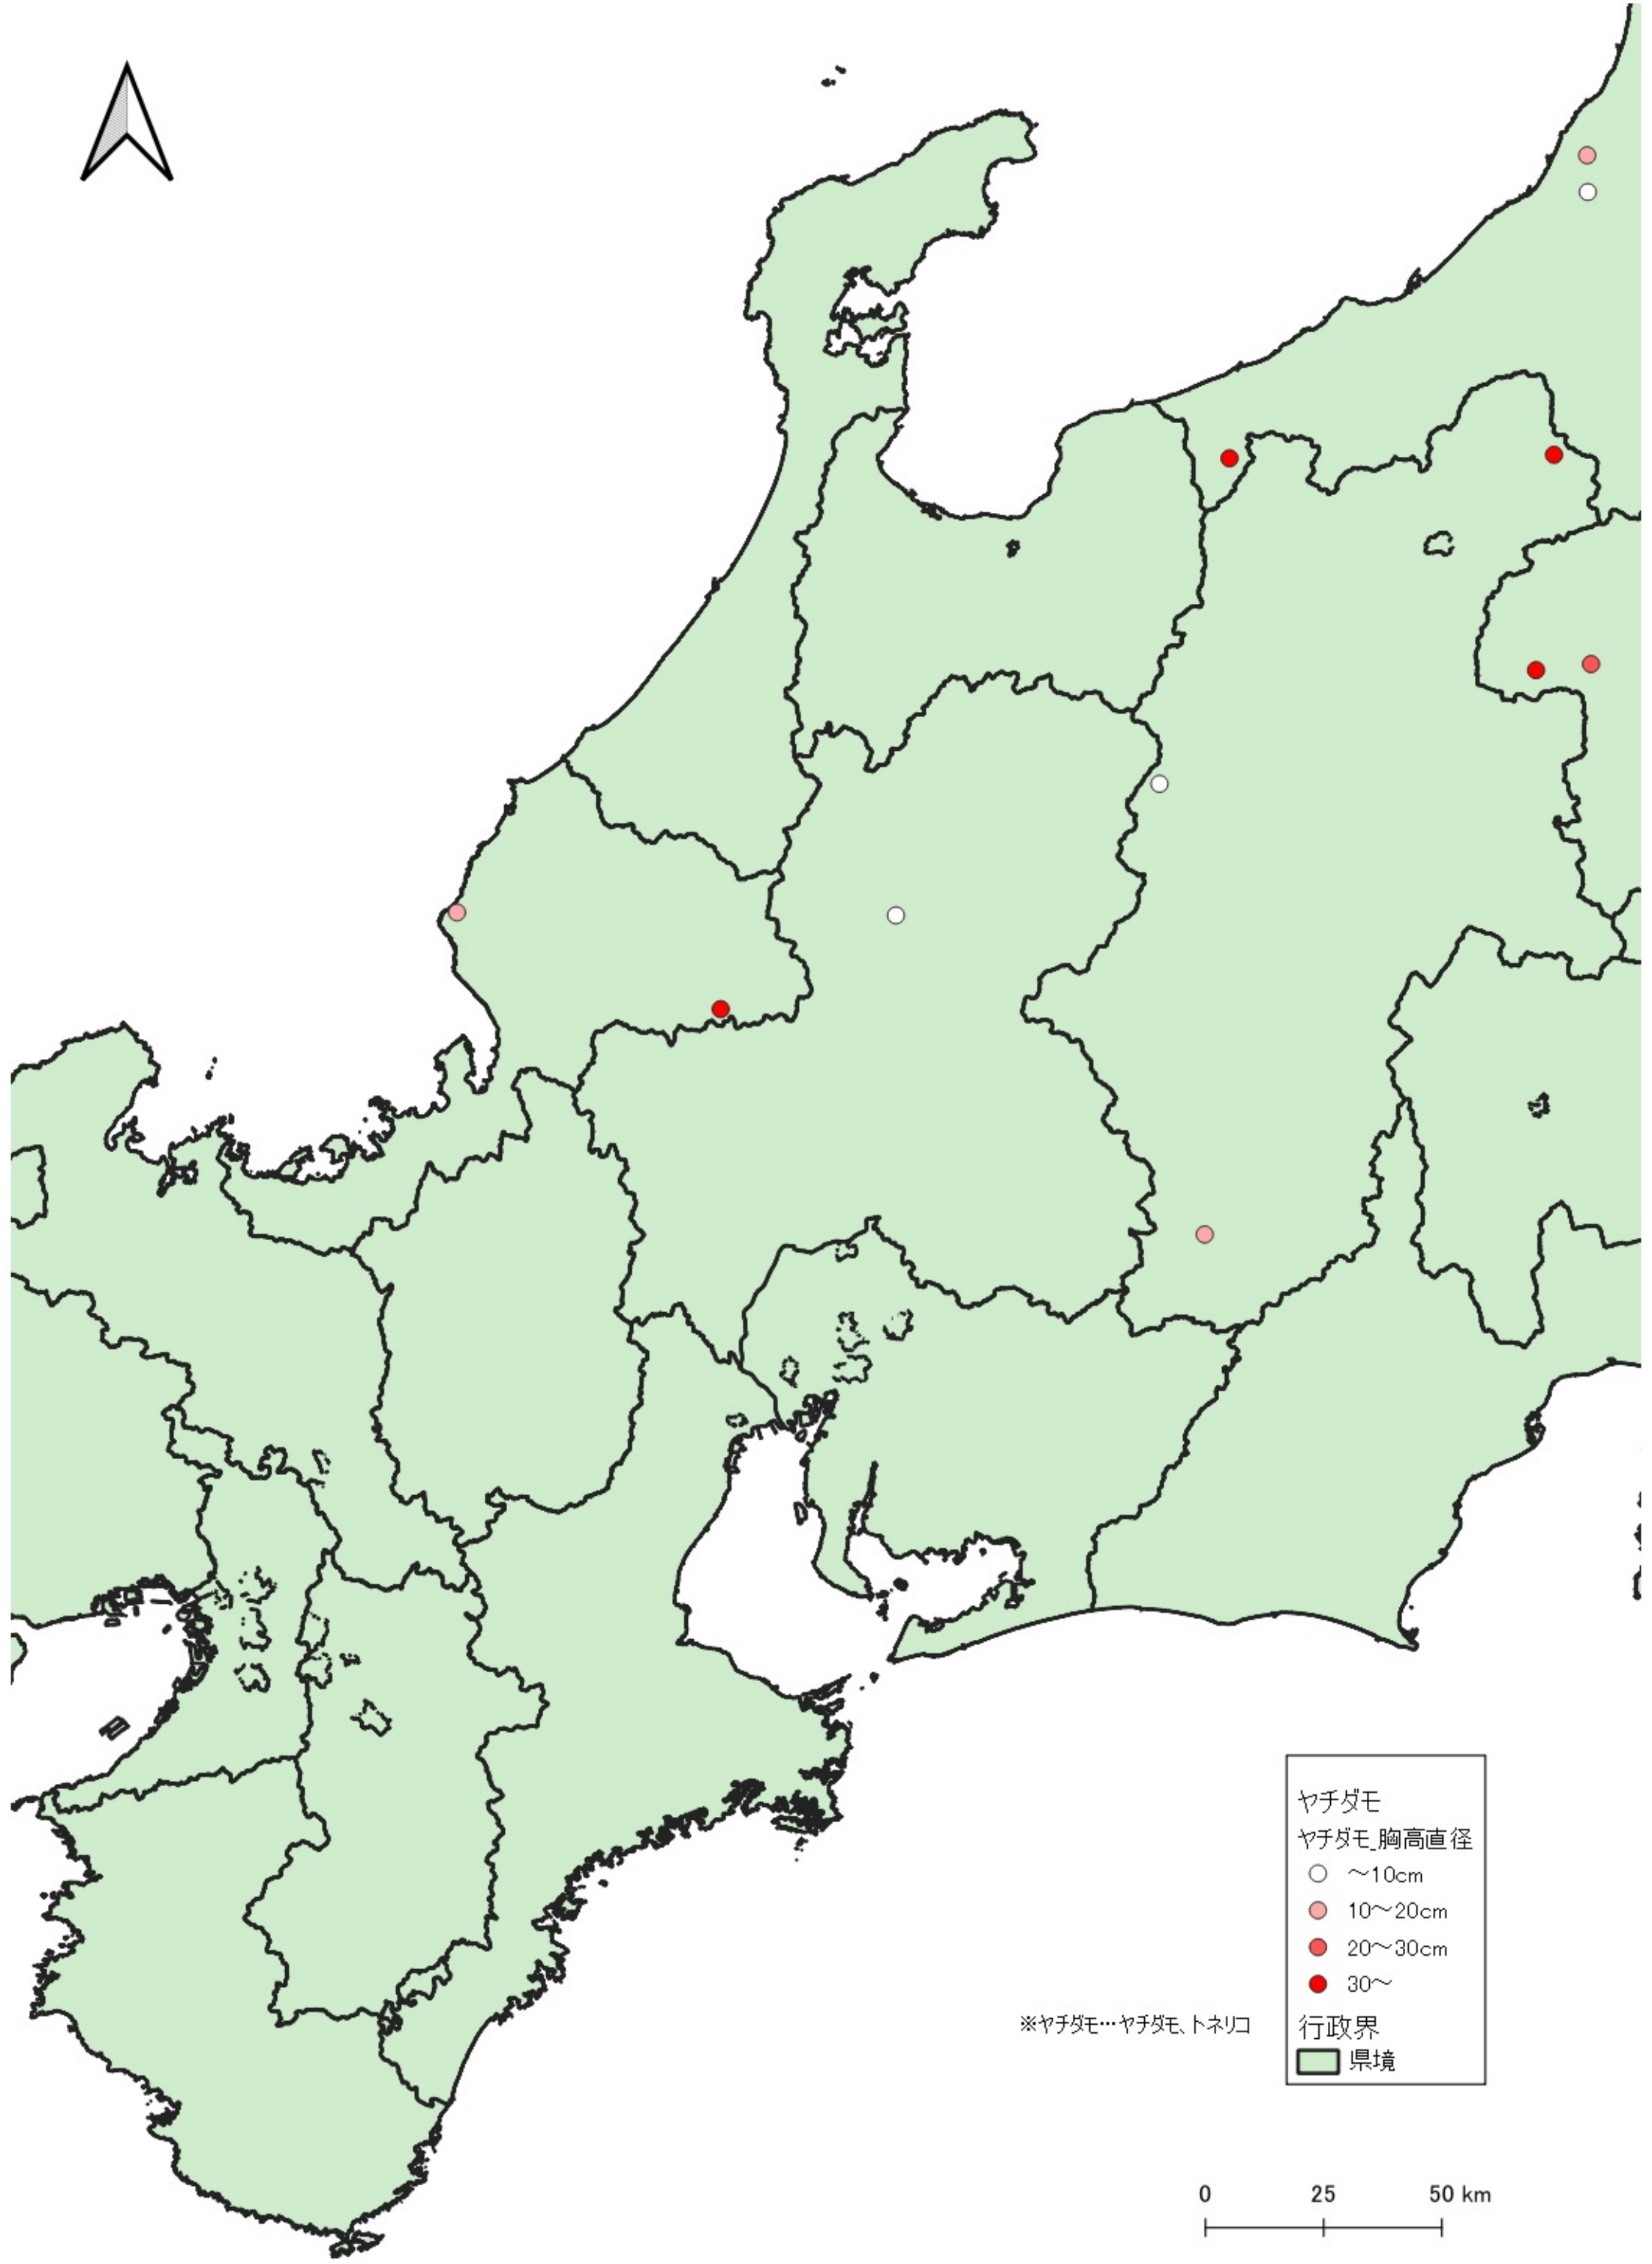

ヤチダモ

ヤチダモ_胸高直径

○ ~10cm

● 10~20cm

● 20~30cm

● 30~

行政界

■ 県境

- ~10cm
- 10~20cm
- 20~30cm
- 30~

行政界
■ 県境

※ヤチダモ…ヤチダモ、トネリコ

ヤチダモ
ヤチダモ_胸高直径

- ~10cm
- 10~20cm
- 20~30cm
- 30~

行政界
■ 県境

0 25 50 km

ヤチダモ
ヤチダモ_胸高直径

- ~10cm
- 10~20cm
- 20~30cm
- 30~

行政界
■ 県境

※ヤチダモ…ヤチダモ、トネリコ

0 25 50 km

ヤチダモ
ヤチダモ_胸高直径
○ ~10cm
● 10~20cm
● 30~
行政界
■ 県境

※ヤチダモ…ヤチダモ、トネリコ

※ヤチダモ…ヤチダモ、トネリコ

ヤチダモ
ヤチダモ_胸高直径
○ ~10cm
行政界
■ 県境

0 25 50 km