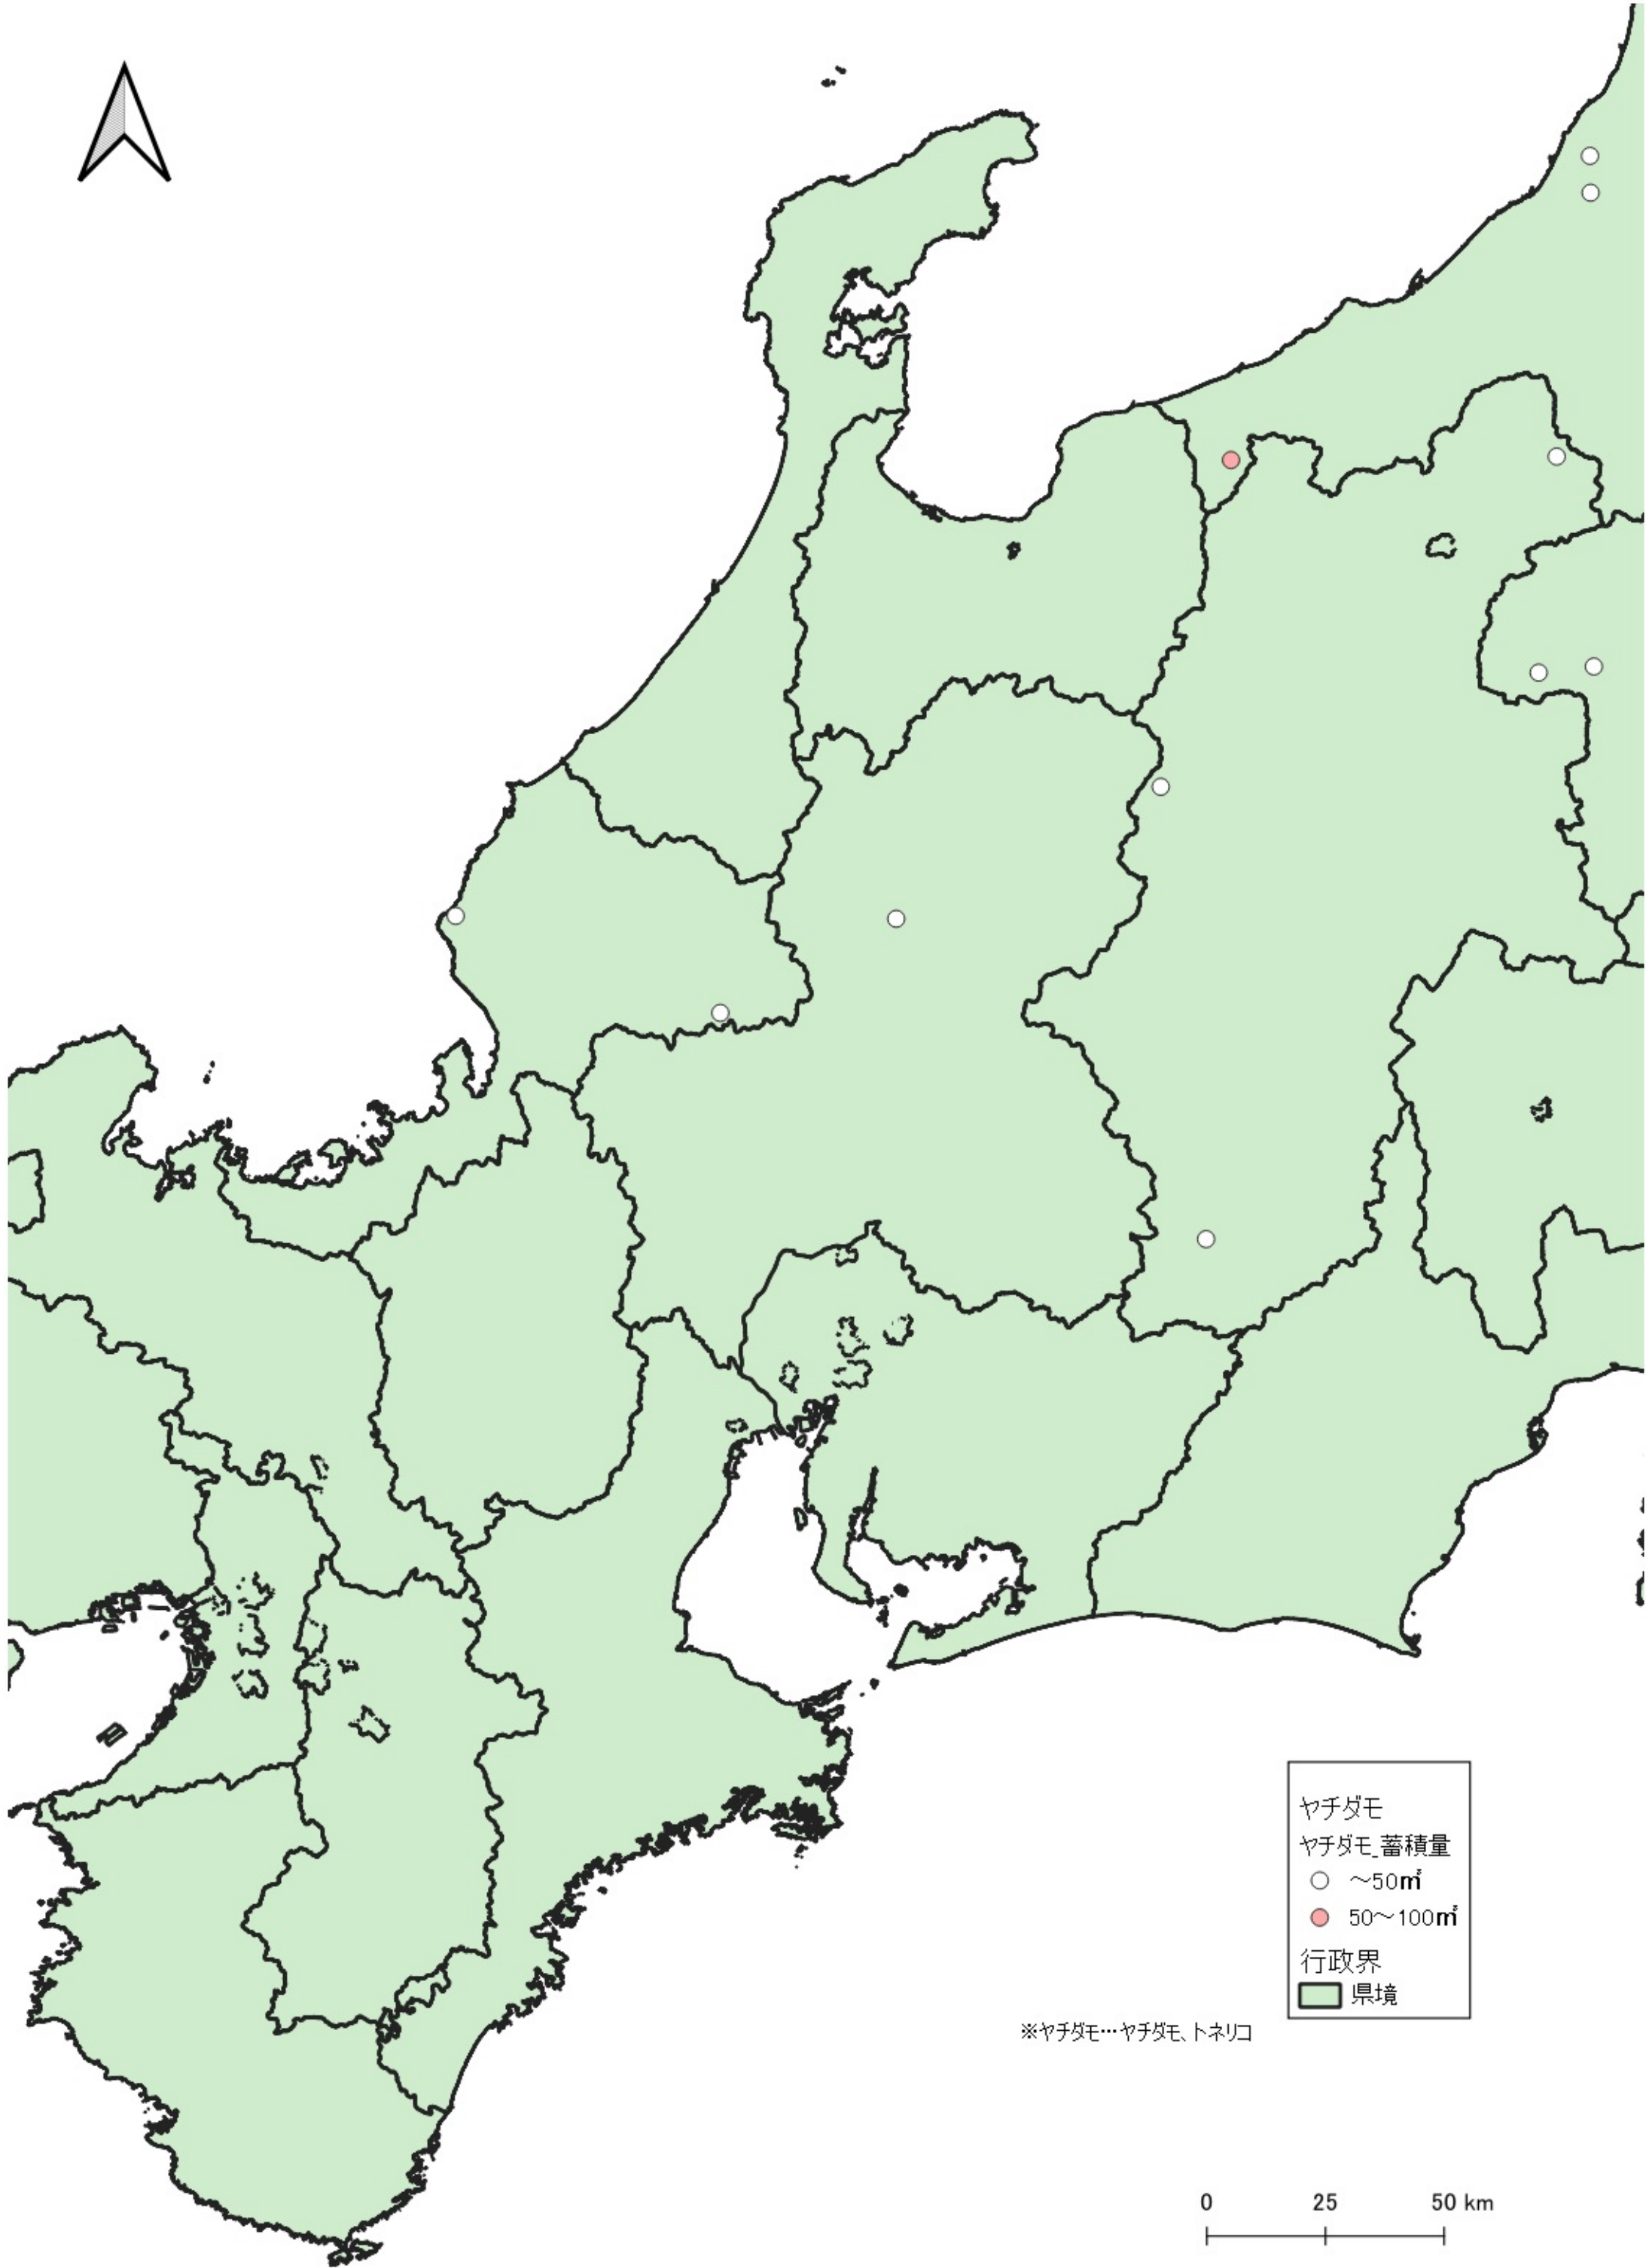

ヤチダモ

ヤチダモ_蓄積量

- ~50m³
- 50~100m³
- 100~200m³
- 200m³~

行政界

■ 県境

※ヤチダモ…ヤチダモ、トネリコ

0 100 200 km

※ヤチダモ…ヤチダモ、トネリコ

※ヤチダモ…ヤチダモ、トネリコ

ヤチダモ
ヤチダモ_蓄積量

- ~50m³
- 50~100m³
- 100~200m³
- 200m³~

行政界
■ 県境

※ヤチダモ…ヤチダモ、トネリコ

ヤチダモ
ヤチダモ_蓄積量
○ ~50m ³
● 50~100m ³
● 200m ³ ~
行政界
■ 県境

0 25 50 km

ヤチダモ
ヤチダモ_蓄積量
○ ~50m³
● 50~100m³
行政界
■ 県境

※ヤチダモ…ヤチダモ、トネリコ

ヤチダモ
ヤチダモ_蓄積量
○ ~50m
行政界
■ 県境

※ヤチダモ…ヤチダモ、トネリコ

※ヤチダモ…ヤチダモ、トネリコ