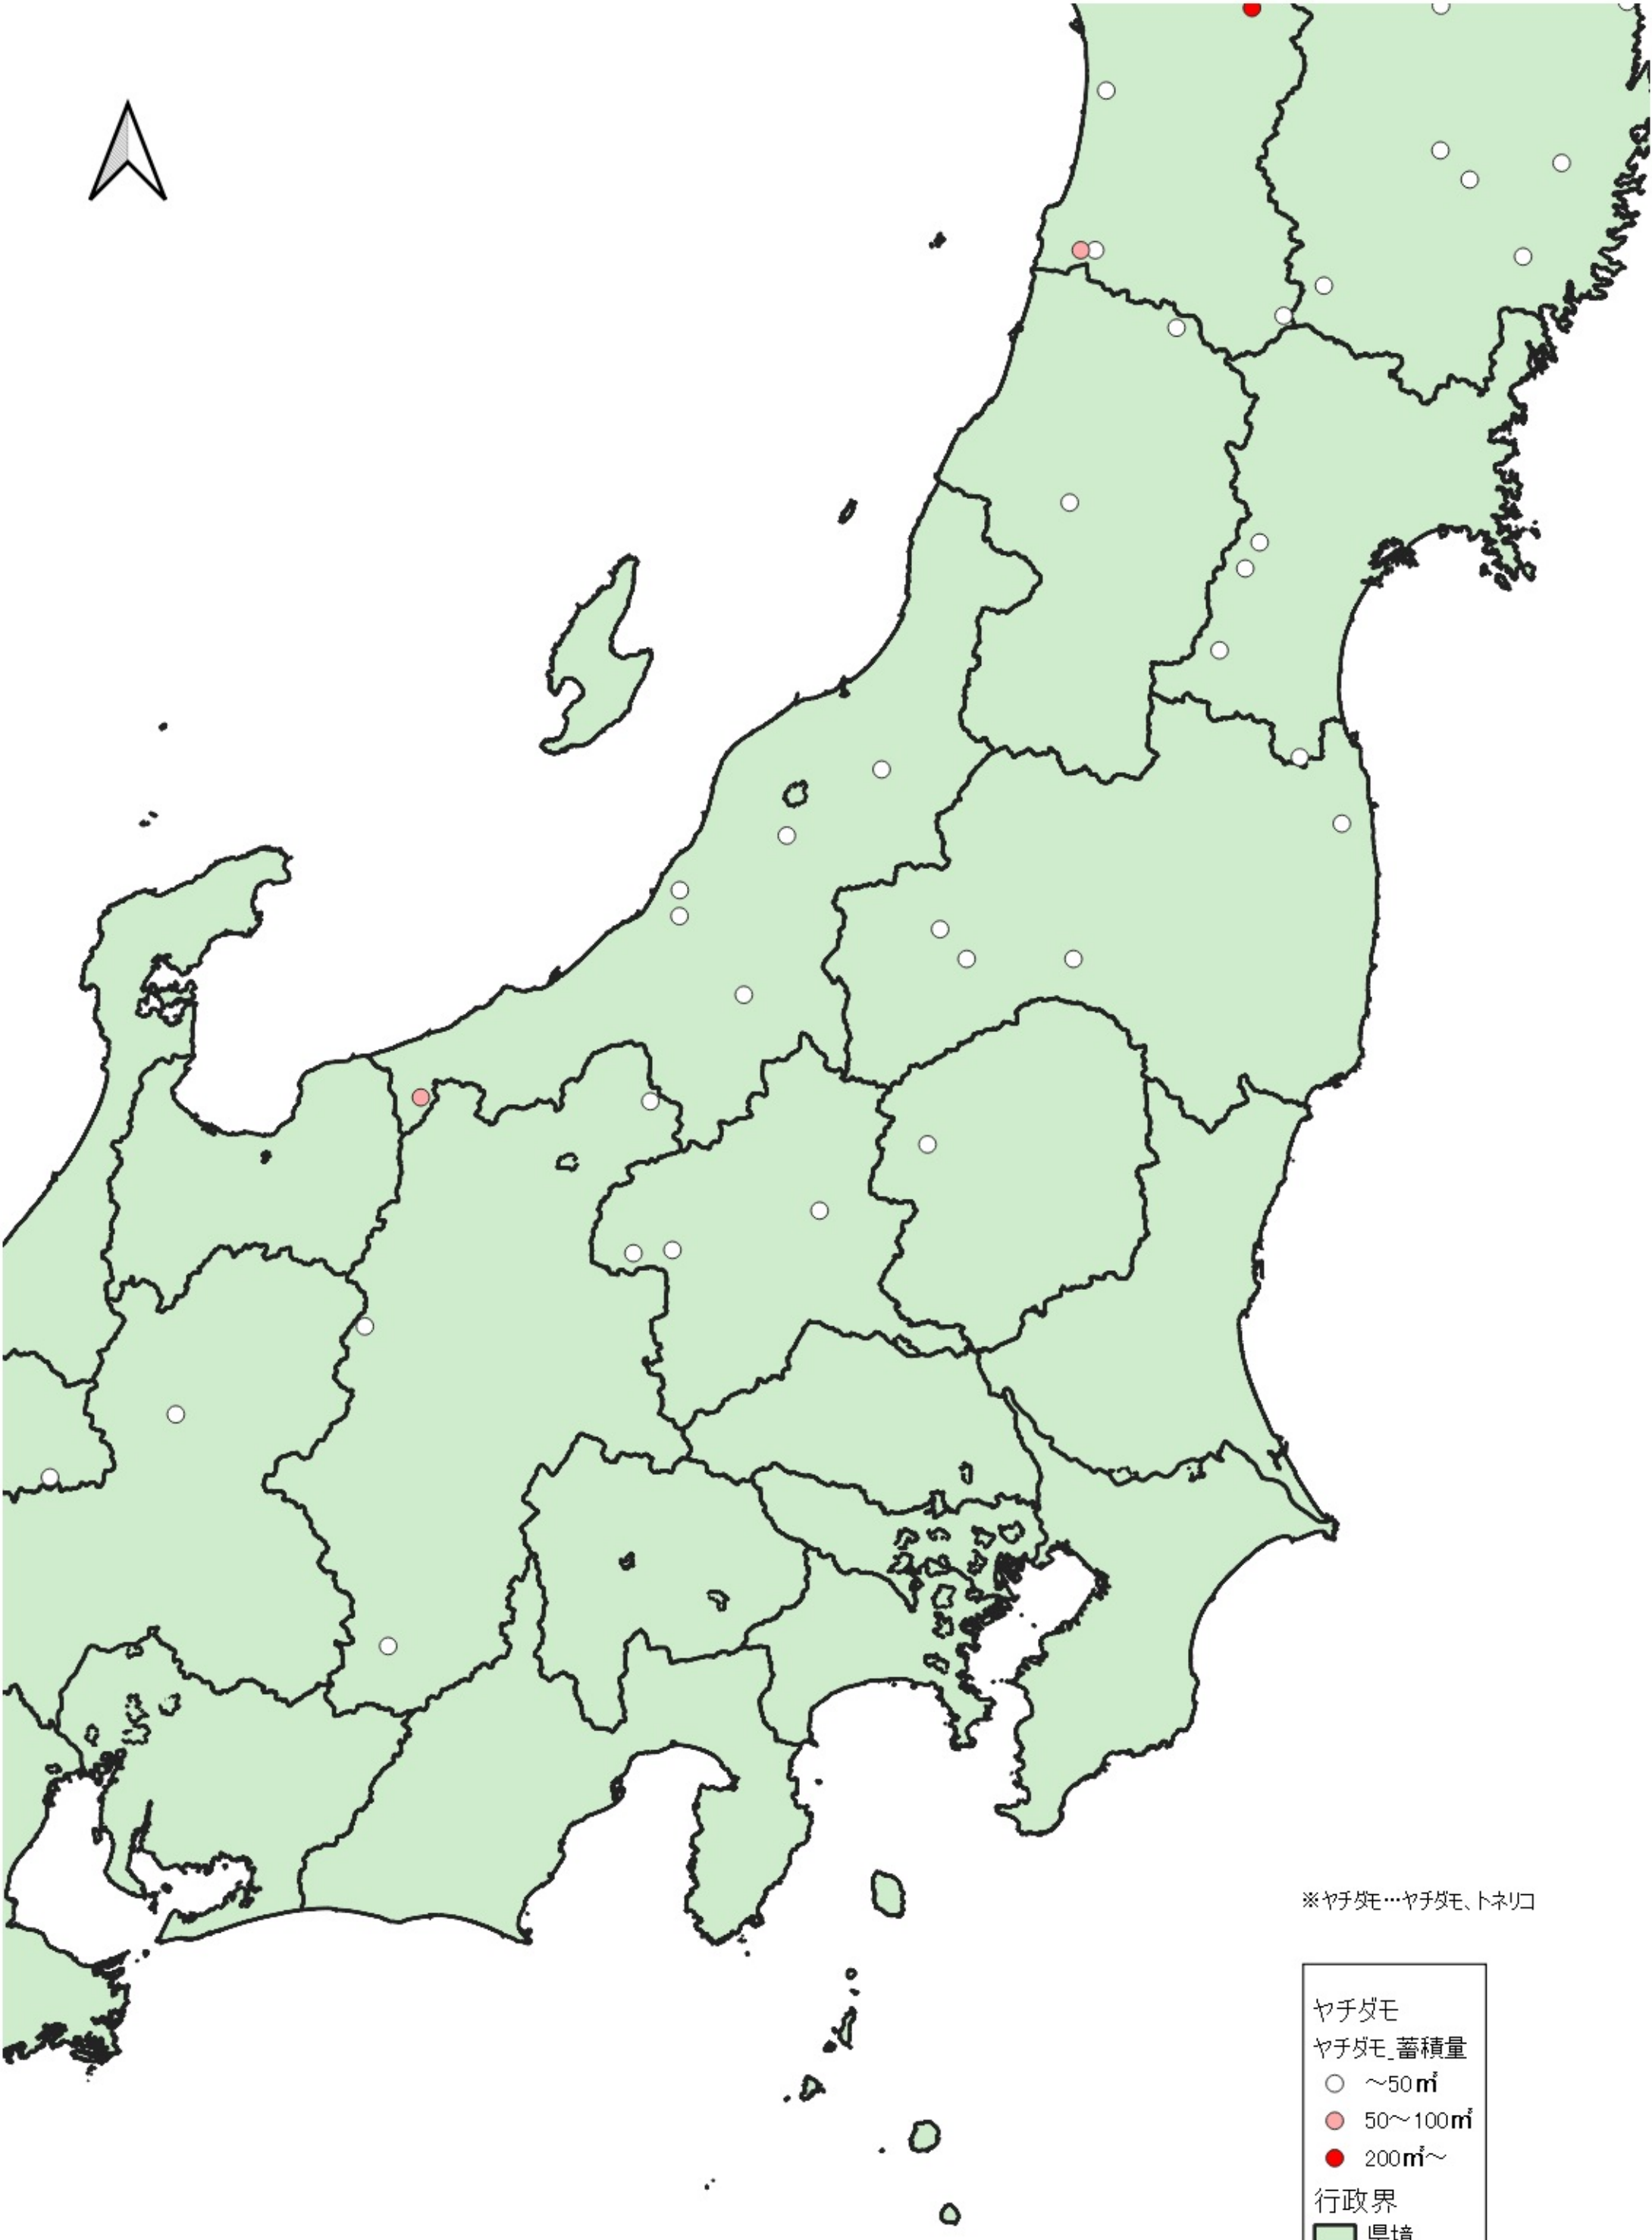

ヤチダモ

ヤチダモ_蓄積量

- ~50m³
- 50~100m³
- 100~200m³
- 200m³~

行政界

■ 県境

※ヤチダモ…ヤチダモ、トネリコ

0 100 200 km

※ヤチダモ…ヤチダモ、トネリコ

※ヤチダモ…ヤチダモ、トネリコ

ヤチダモ
ヤチダモ_蓄積量

- ~50m³
- 50~100m³
- 100~200m³
- 200m³~

行政界
■ 県境

※ヤチダモ…ヤチダモ、トネリコ

ヤチダモ
ヤチダモ_蓄積量
○ ~50m ³
● 50~100m ³
● 200m ³ ~
行政界
■ 県境

0 25 50 km

ヤチダモ
ヤチダモ_蓄積量
○ ~50m³
● 50~100m³
行政界
■ 県境

※ヤチダモ…ヤチダモ、トネリコ

ヤチダモ
ヤチダモ_蓄積量
○ ~50m
行政界
■ 県境

※ヤチダモ…ヤチダモ、トネリコ

※ヤチダモ…ヤチダモ、トネリコ