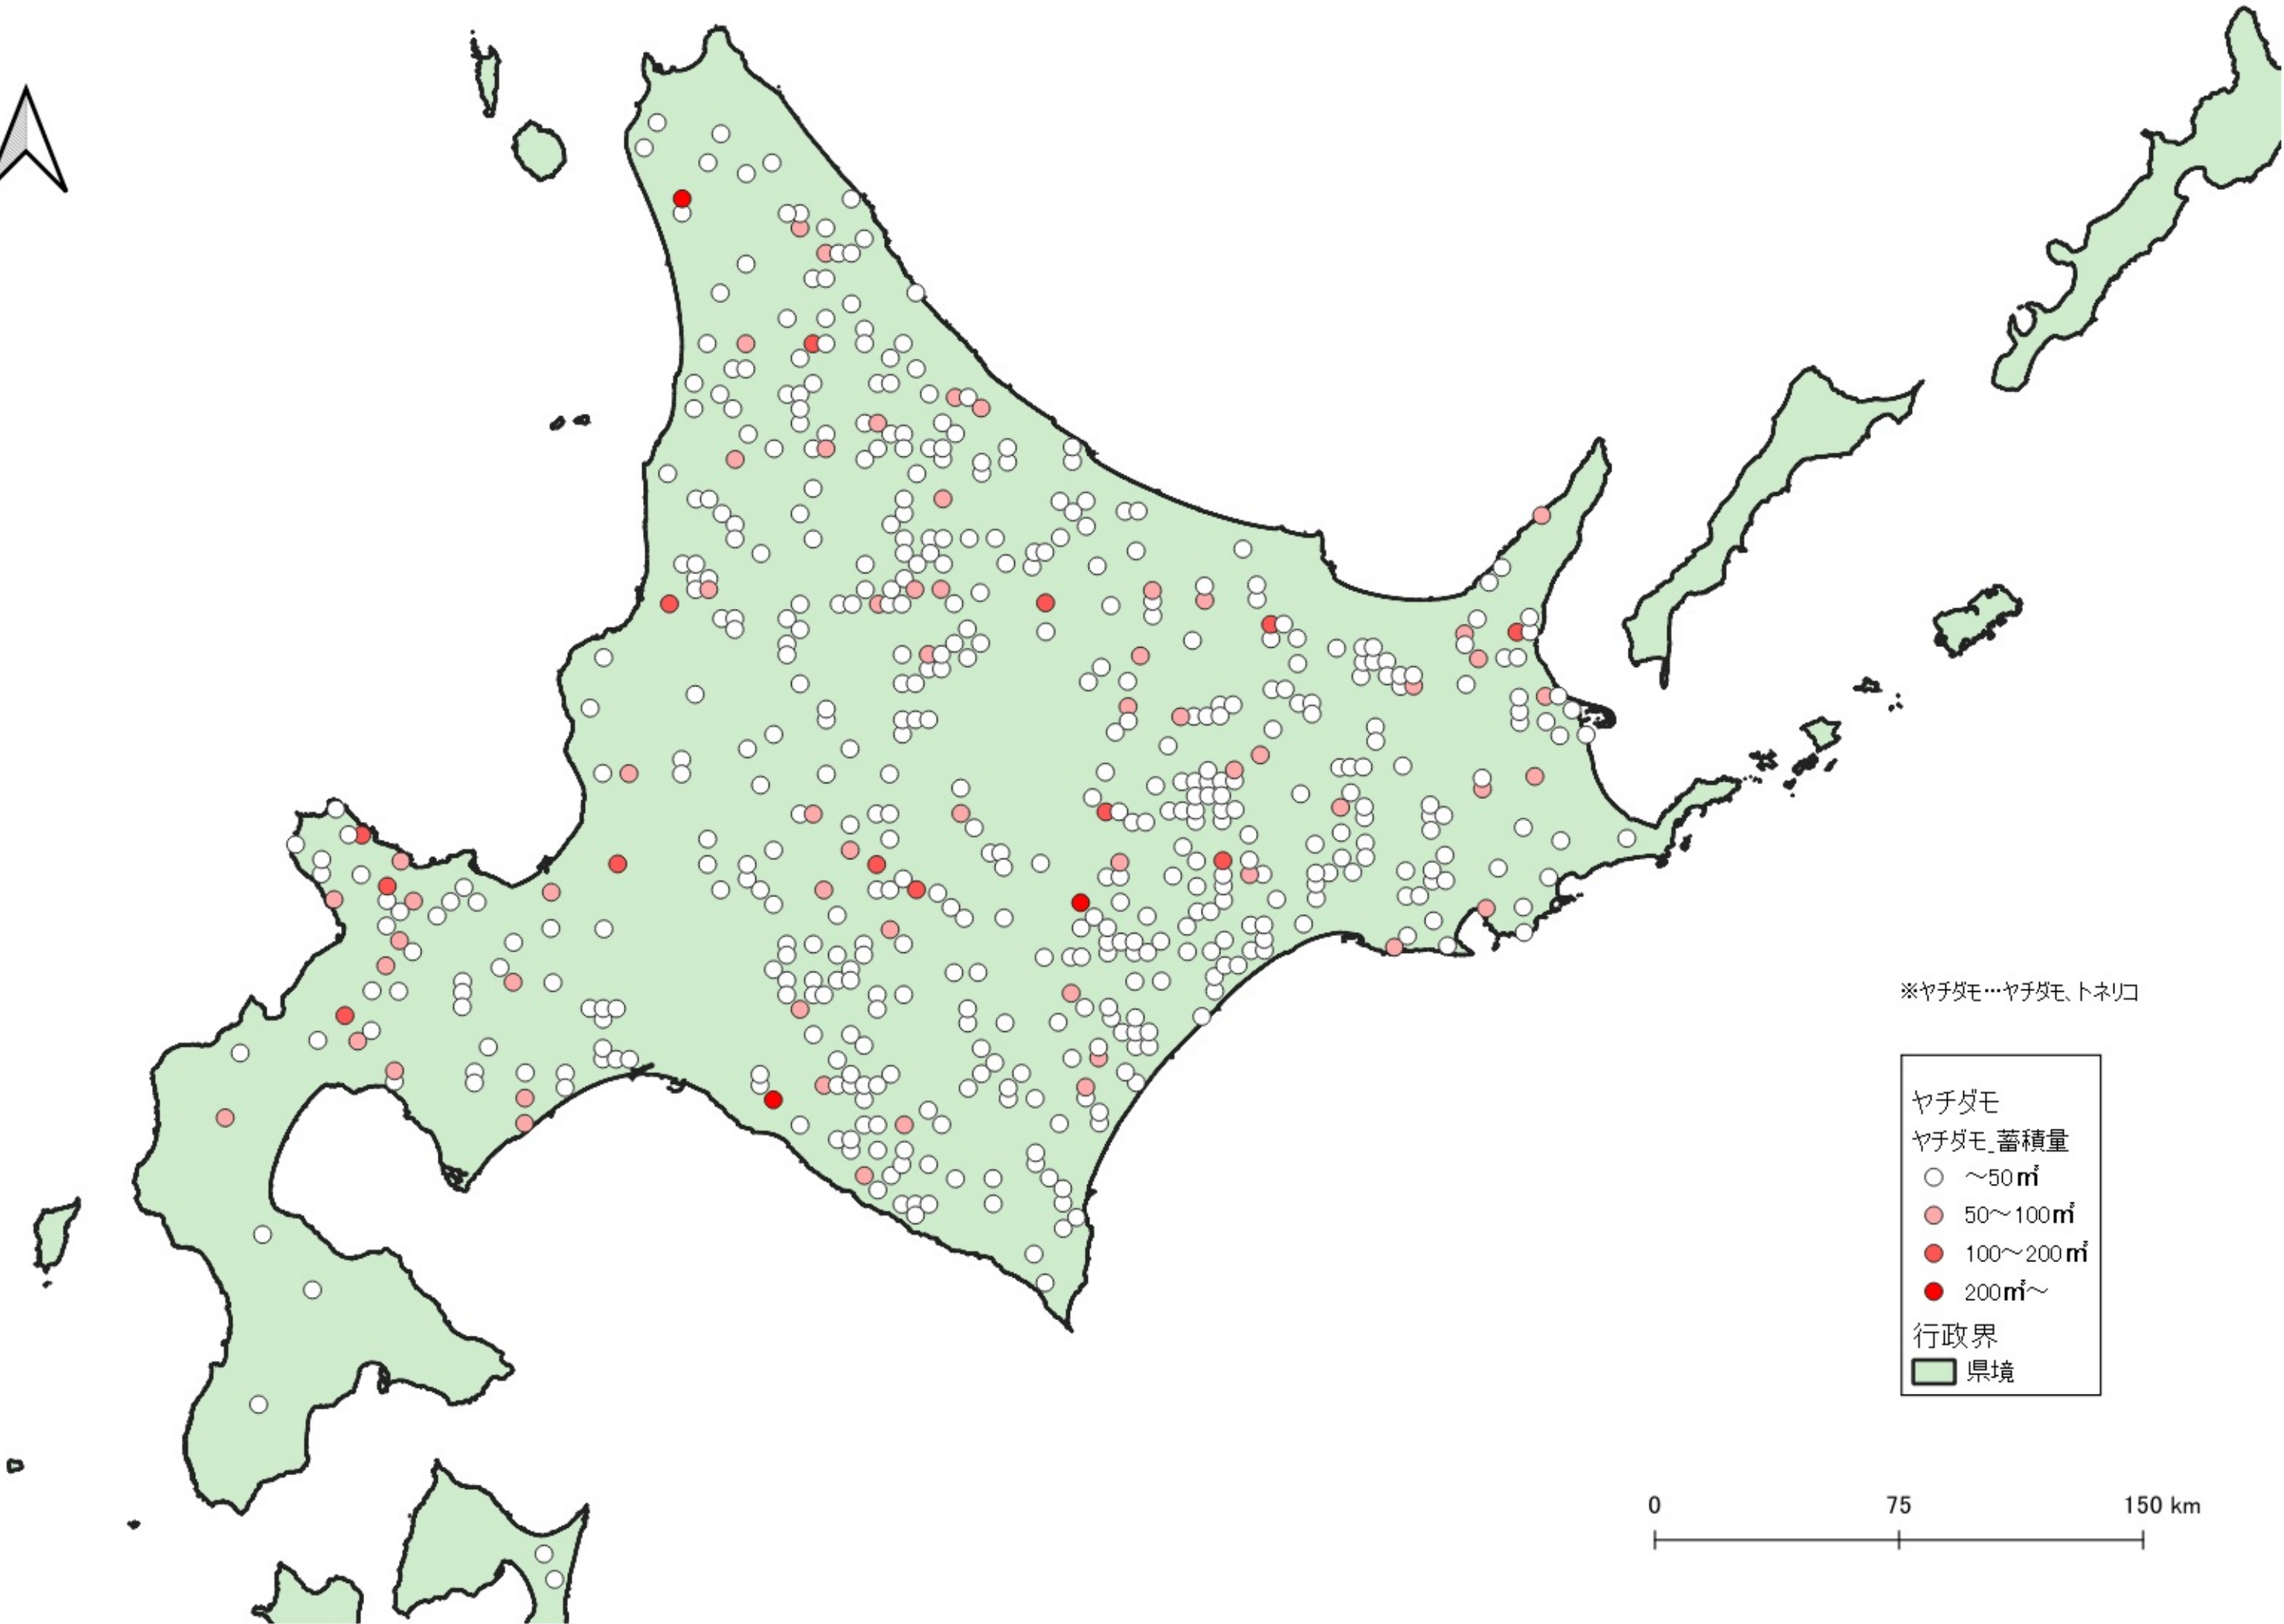

ヤチダモ

ヤチダモ_蓄積量

- ~50m³
- 50~100m³
- 100~200m³
- 200m³~

行政界

■ 県境

※ヤチダモ…ヤチダモ、トネリコ

0 100 200 km

※ヤチダモ…ヤチダモ、トネリコ

※ヤチダモ…ヤチダモ、トネリコ

ヤチダモ
ヤチダモ_蓄積量

- ~50m³
- 50~100m³
- 100~200m³
- 200m³~

行政界
■ 県境

※ヤチダモ…ヤチダモ、トネリコ

ヤチダモ
ヤチダモ_蓄積量
○ ~50m ³
● 50~100m ³
● 200m ³ ~
行政界
■ 県境

0 25 50 km

ヤチダモ
ヤチダモ_蓄積量
○ ~50m³
● 50~100m³
行政界
■ 県境

※ヤチダモ…ヤチダモ、トネリコ

ヤチダモ
ヤチダモ_蓄積量
○ ~50m
行政界
■ 県境

※ヤチダモ…ヤチダモ、トネリコ

※ヤチダモ…ヤチダモ、トネリコ