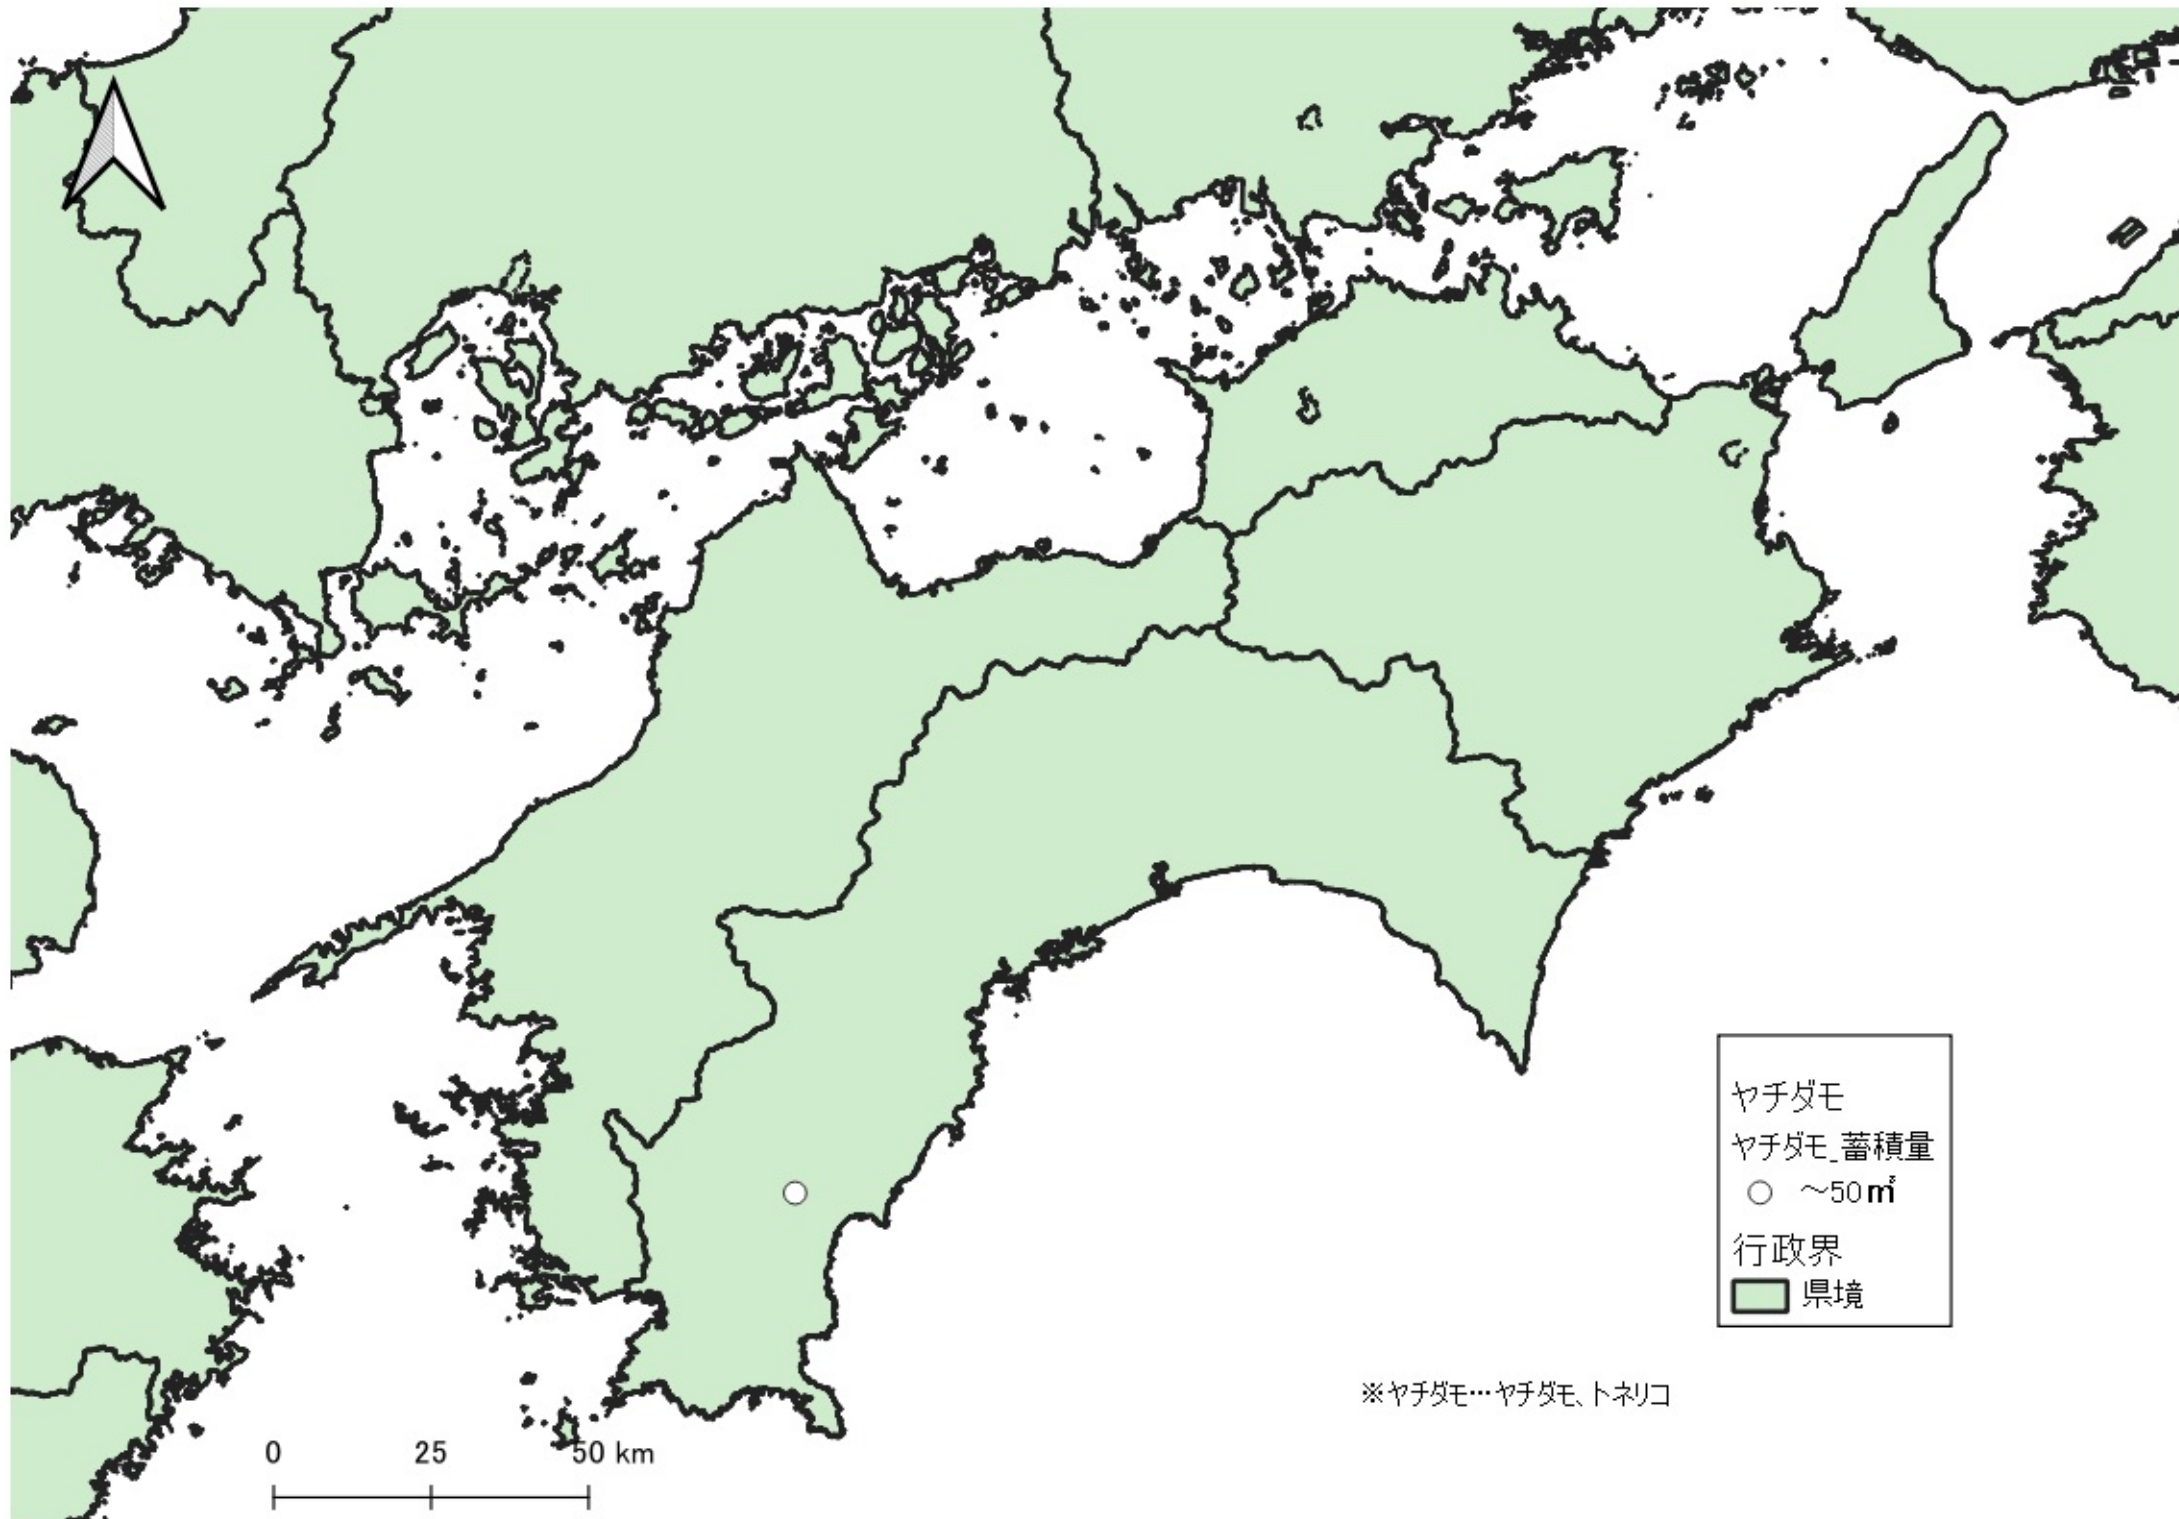

※ヤチダモ…ヤチダモ、トネリコ

ヤチダモ
ヤチダモ_蓄積量

- ~50m³
- 50~100m³
- 100~200m³
- 200m³~

行政界
■ 県境

※ヤチダモ…ヤチダモ、トネリコ

ヤチダモ
ヤチダモ_蓄積量
○ ~50m ³
● 50~100m ³
● 200m ³ ~
行政界
■ 県境

0 25 50 km

ヤチダモ
ヤチダモ_蓄積量
○ ~50m³
● 50~100m³
行政界
■ 県境

※ヤチダモ…ヤチダモ、トネリコ

ヤチダモ
ヤチダモ_蓄積量
○ ~50m
行政界
■ 県境

※ヤチダモ…ヤチダモ、トネリコ

※ヤチダモ…ヤチダモ、トネリコ