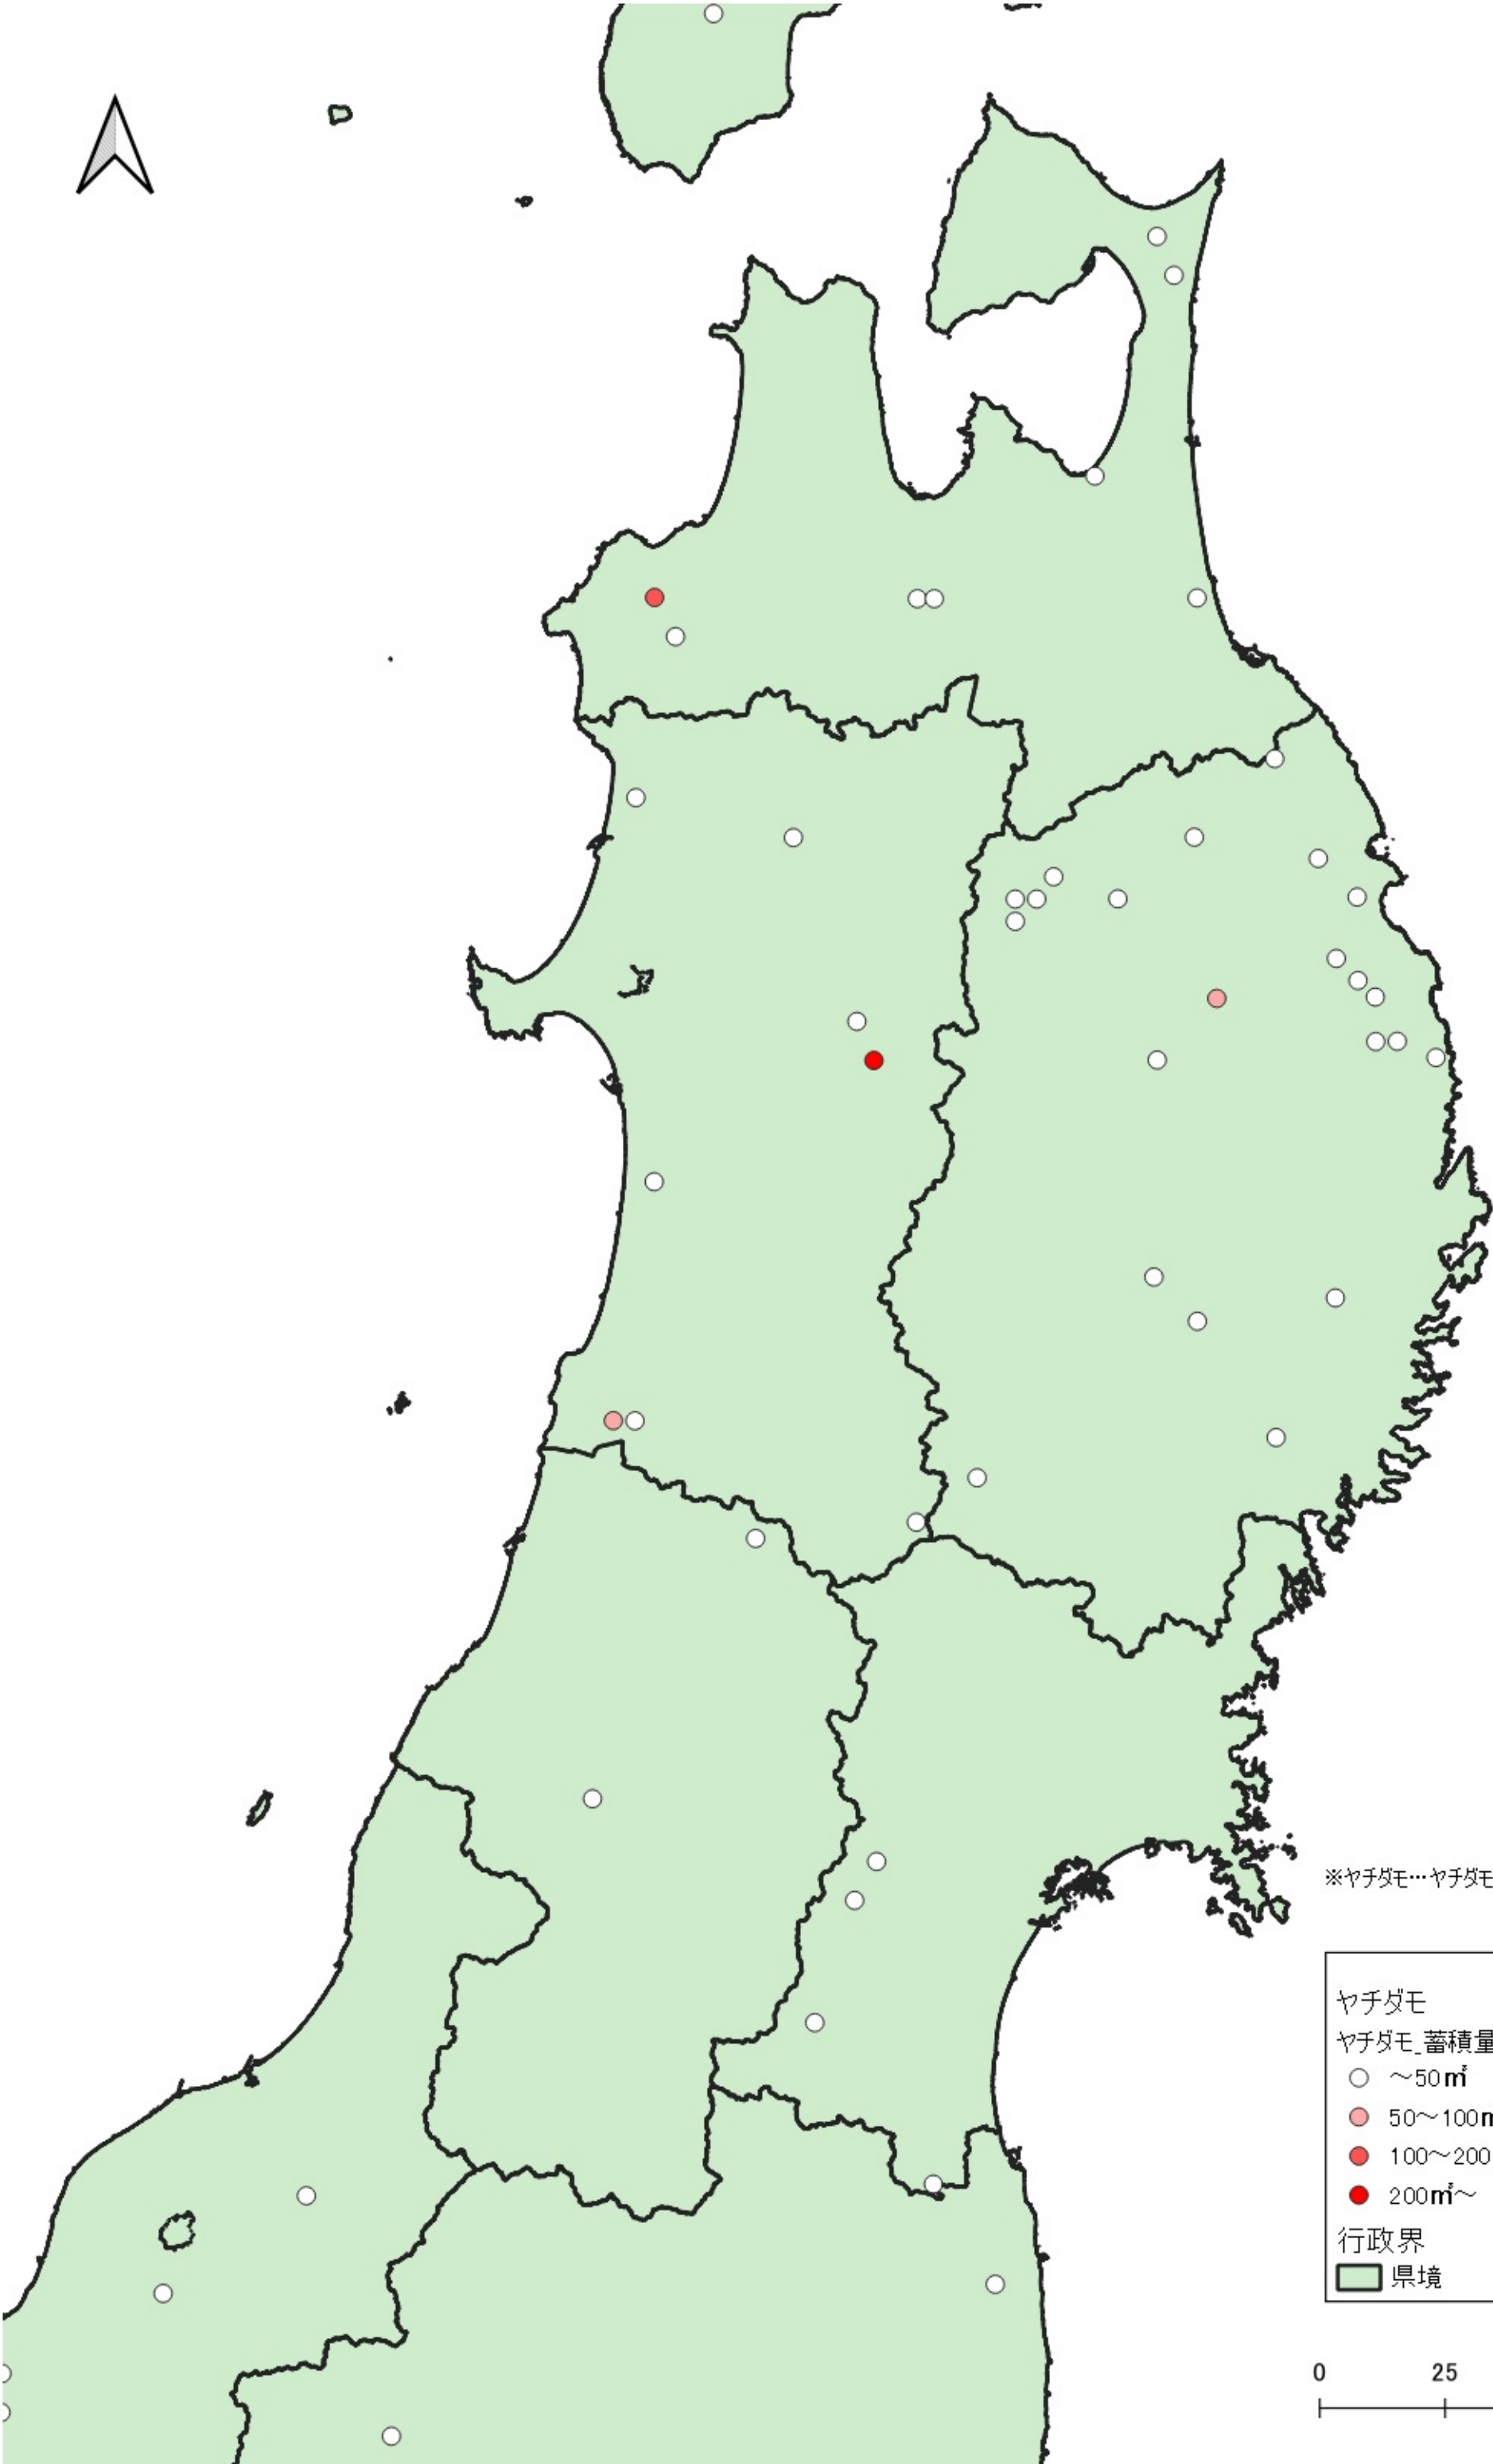

ヤチダモ

ヤチダモ_蓄積量

- ~50m³
- 50~100m³
- 100~200m³
- 200m³~

行政界

■ 県境

※ヤチダモ…ヤチダモ、トネリコ

0 100 200 km

※ヤチダモ…ヤチダモ、トネリコ

※ヤチダモ…ヤチダモ、トネリコ

ヤチダモ
ヤチダモ_蓄積量

- ~50m³
- 50~100m³
- 100~200m³
- 200m³~

行政界
■ 県境

※ヤチダモ…ヤチダモ、トネリコ

ヤチダモ
ヤチダモ_蓄積量
○ ~50m ³
● 50~100m ³
● 200m ³ ~
行政界
■ 県境

0 25 50 km

ヤチダモ
ヤチダモ_蓄積量
○ ~50m³
● 50~100m³
行政界
■ 県境

※ヤチダモ…ヤチダモ、トネリコ

ヤチダモ
ヤチダモ_蓄積量
○ ~50m
行政界
■ 県境

※ヤチダモ…ヤチダモ、トネリコ

※ヤチダモ…ヤチダモ、トネリコ