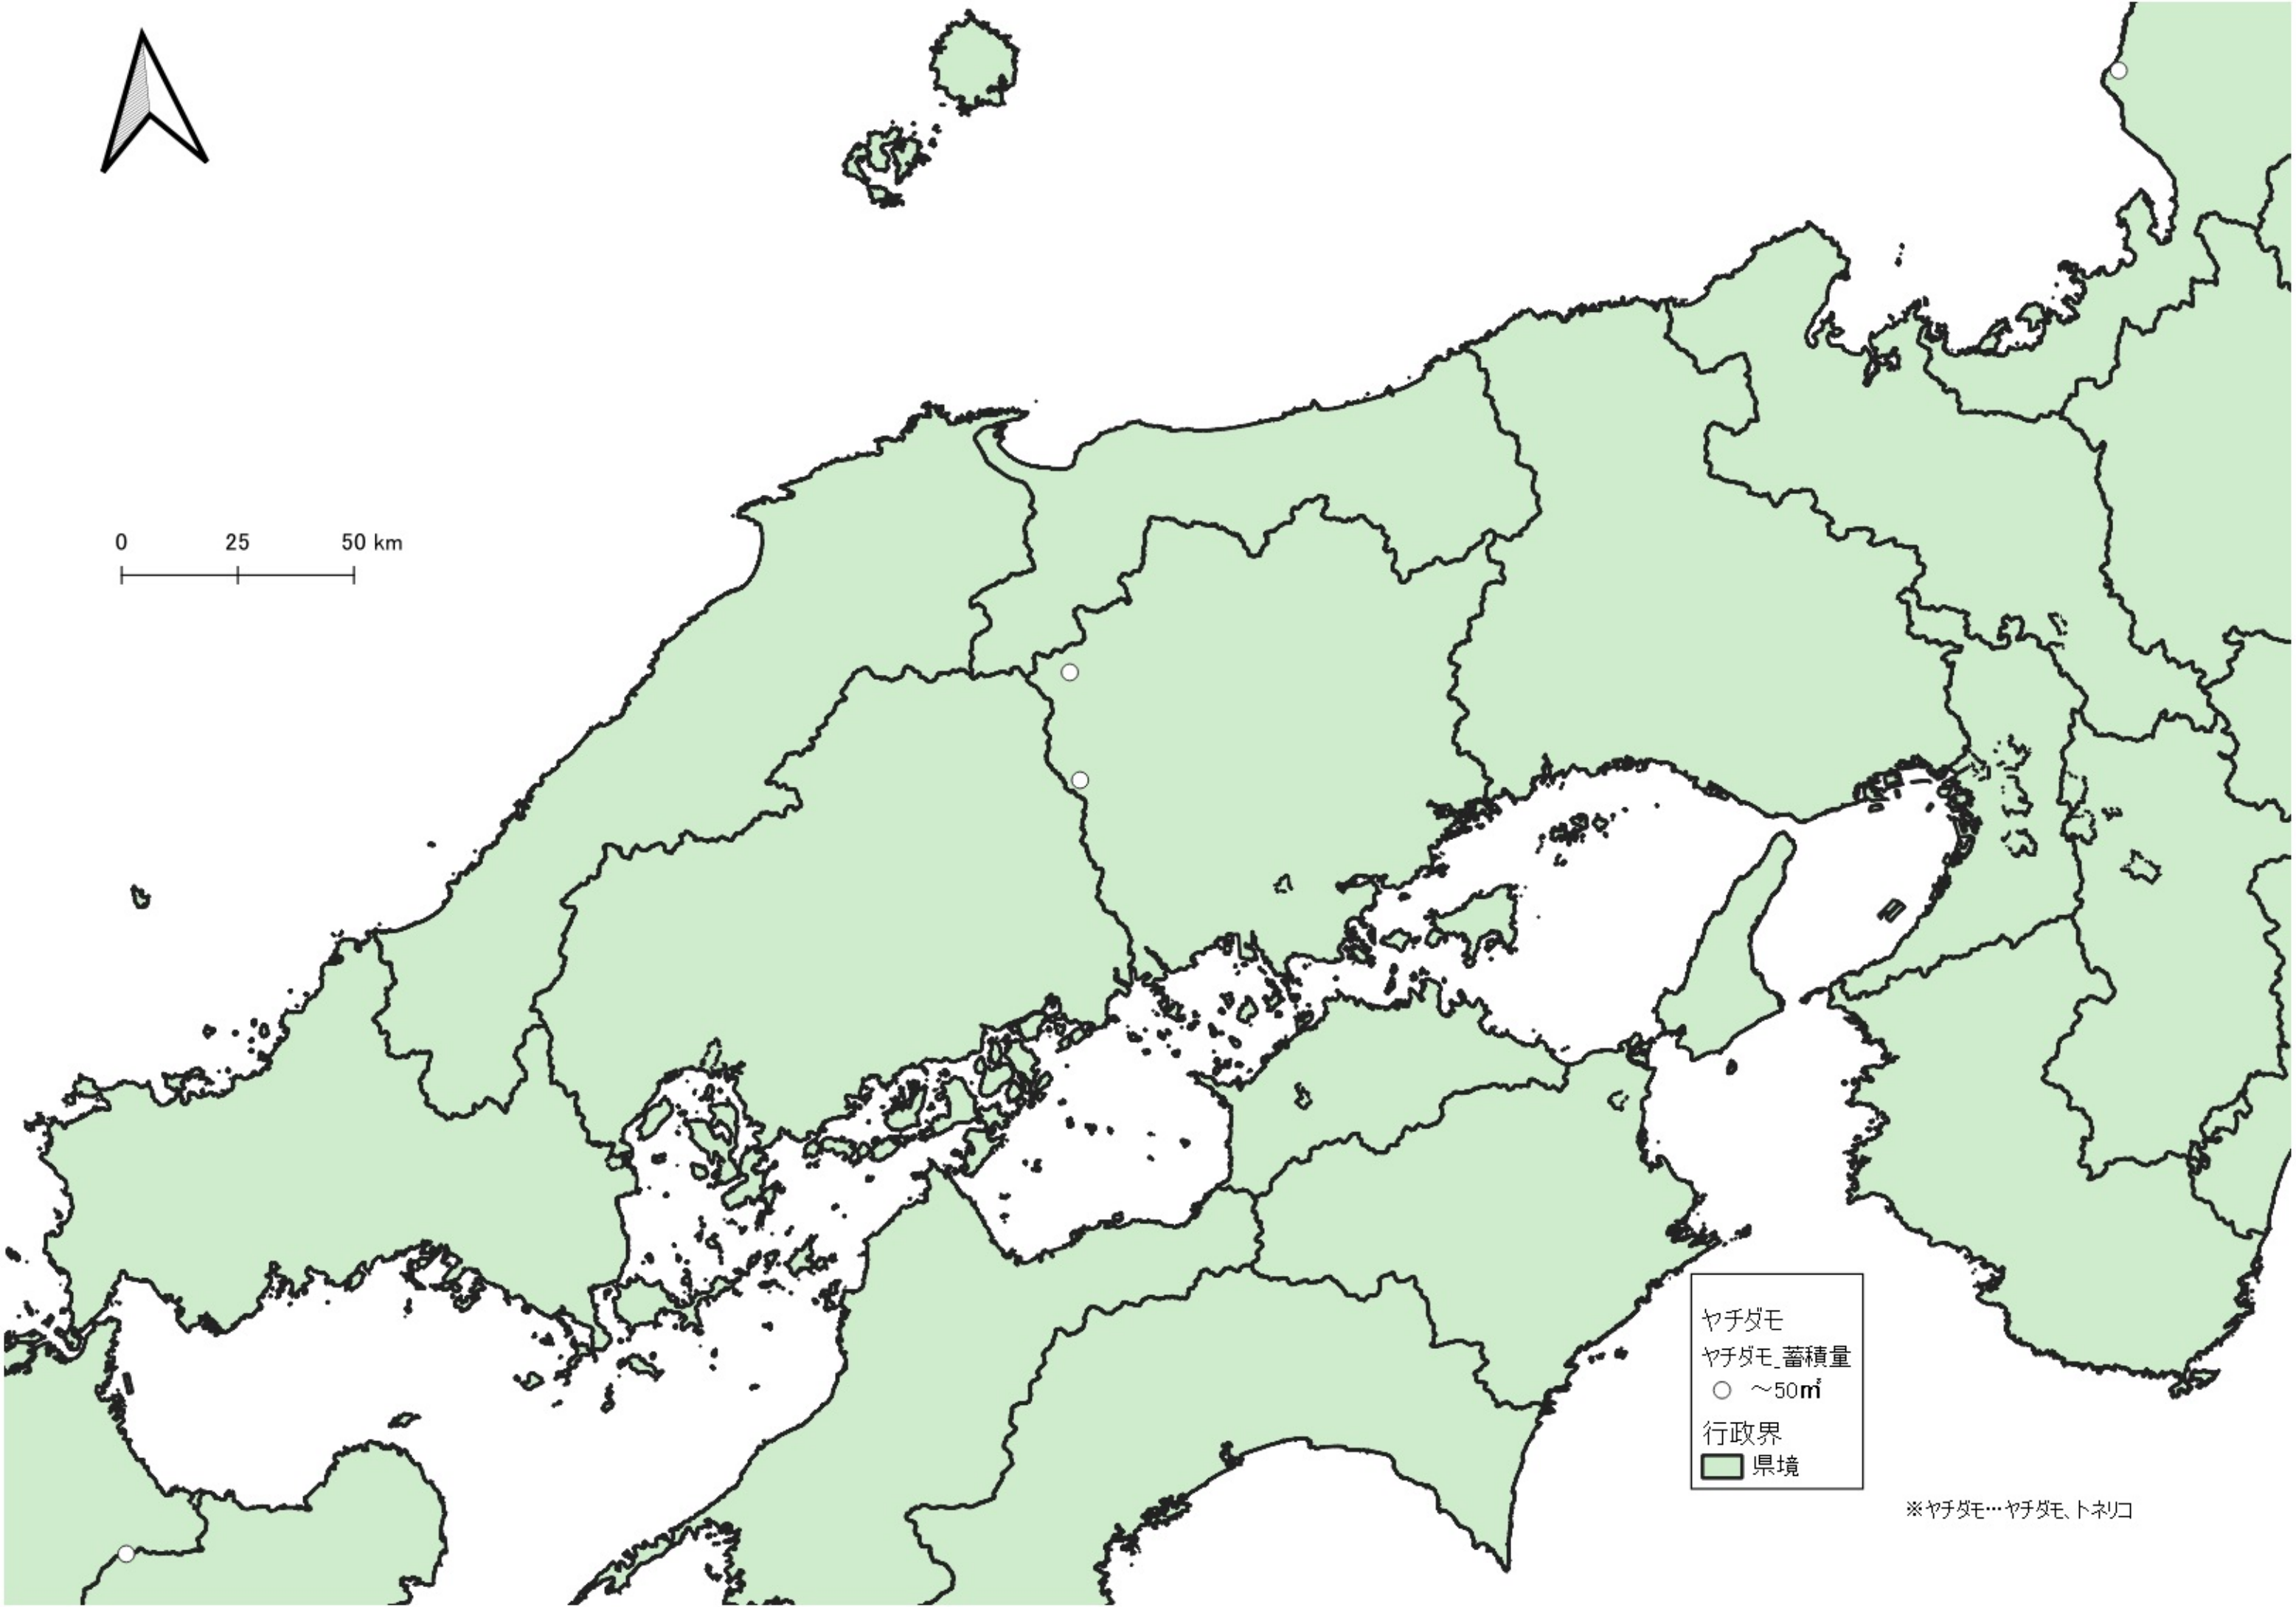

ヤチダモ

ヤチダモ_蓄積量

- ~50m³
- 50~100m³
- 100~200m³
- 200m³~

行政界

■ 県境

※ヤチダモ…ヤチダモ、トネリコ

0 100 200 km

※ヤチダモ…ヤチダモ、トネリコ

※ヤチダモ…ヤチダモ、トネリコ

ヤチダモ
ヤチダモ_蓄積量

- ~50m³
- 50~100m³
- 100~200m³
- 200m³~

行政界
■ 県境

※ヤチダモ…ヤチダモ、トネリコ

ヤチダモ
ヤチダモ_蓄積量
○ ~50m ³
● 50~100m ³
● 200m ³ ~
行政界
■ 県境

0 25 50 km

ヤチダモ
ヤチダモ_蓄積量
○ ~50m³
● 50~100m³
行政界
■ 県境

※ヤチダモ…ヤチダモ、トネリコ

ヤチダモ
ヤチダモ_蓄積量
○ ~50m
行政界
■ 県境

※ヤチダモ…ヤチダモ、トネリコ

※ヤチダモ…ヤチダモ、トネリコ