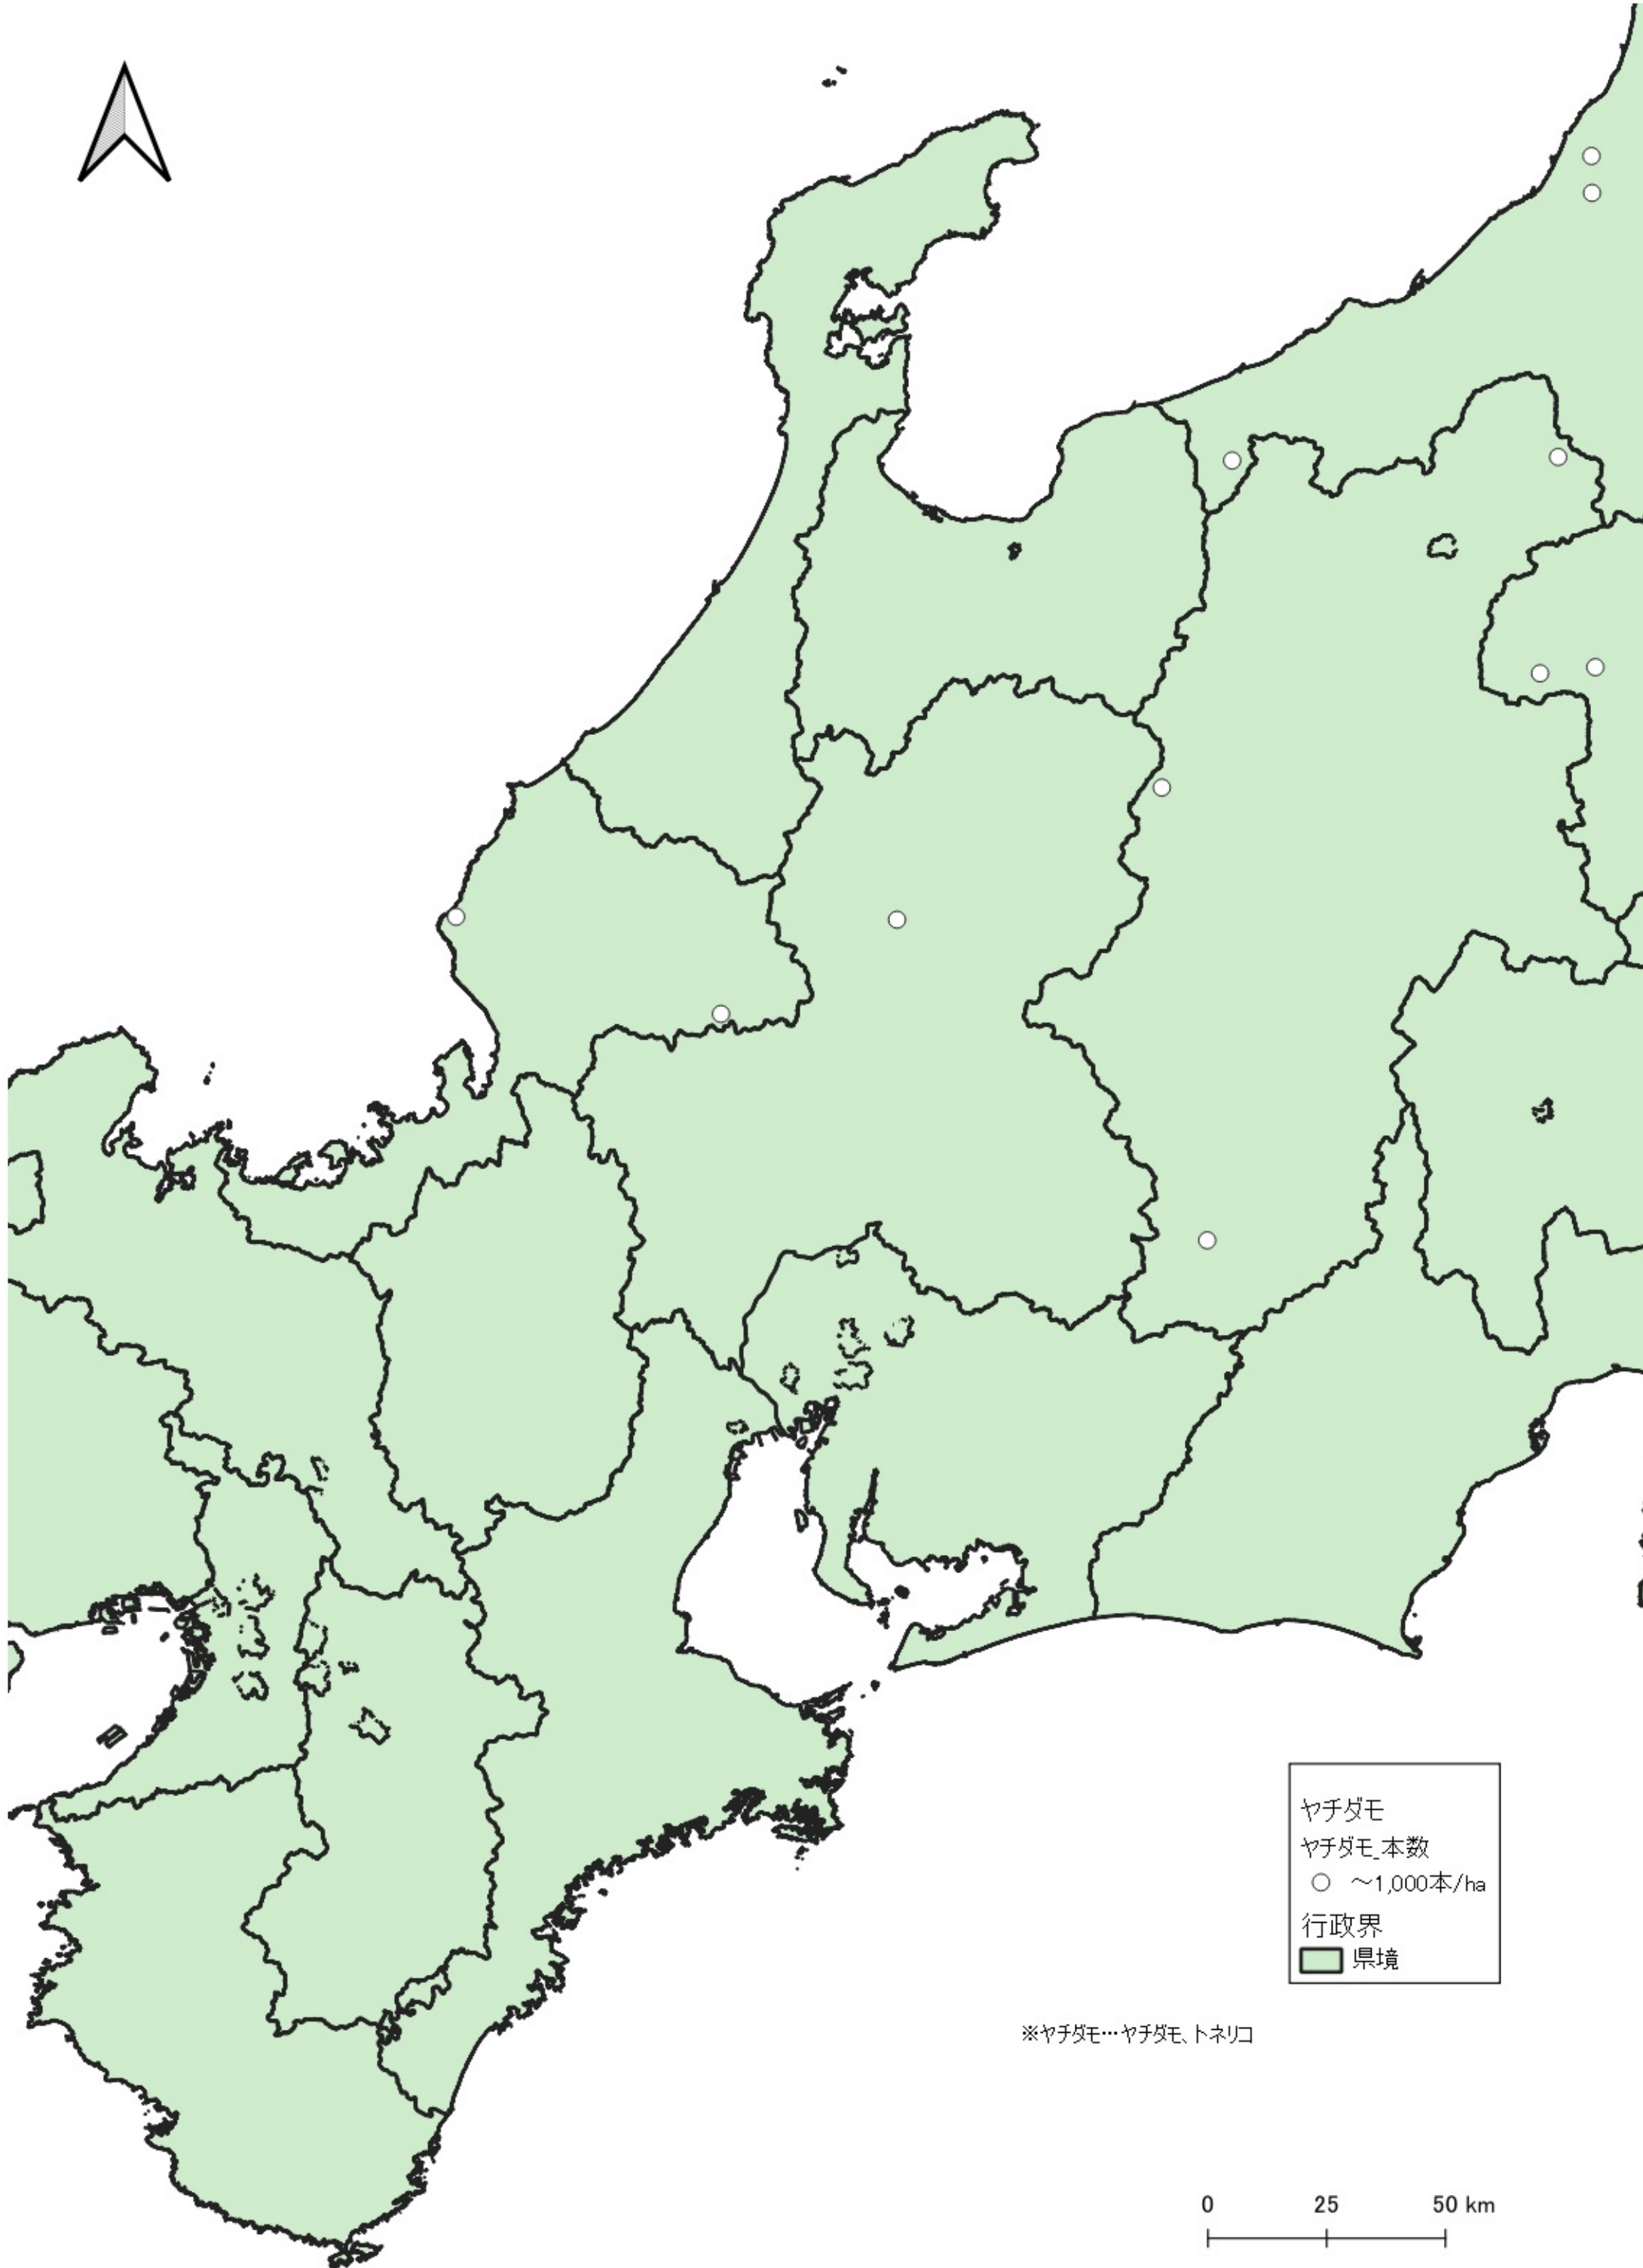

ヤチダモ

ヤチダモ_本数

- ~1,000本/ha
- 1,000~2,000本/ha
- 2,000~3,000本/ha

行政界

■ 県境

※ヤチダモ…ヤチダモ、トネリコ

0 100 200 km

※ヤチダモ…ヤチダモ、トネリコ

D

※ヤチダモ…ヤチダモ、トネリコ

ヤチダモ
ヤチダモ_本数
○ ~1,000本/ha
行政界
■ 県境

※ヤチダモ…ヤチダモ、トネリコ

ヤチダモ
ヤチダモ_本数
○ ~1,000本/ha
行政界
■ 県境

0 25 50 km

ヤチダモ
ヤチダモ_本数
○ ~1,000本/ha
行政界
■ 県境

※ヤチダモ…ヤチダモ、トネリコ

0 25 50 km

0 25 50 km

ヤチダモ
ヤチダモ_本数
○ ~1,000本/ha
● 1,000~2,000本/ha
行政界
■ 県境

※ヤチダモ…ヤチダモ、トネリコ

ヤチダモ

ヤチダモ_本数

○ ~1,000本/ha

行政界

■ 県境

※ヤチダモ…ヤチダモ、トネリコ

※ヤチダモ…ヤチダモ、トネリコ