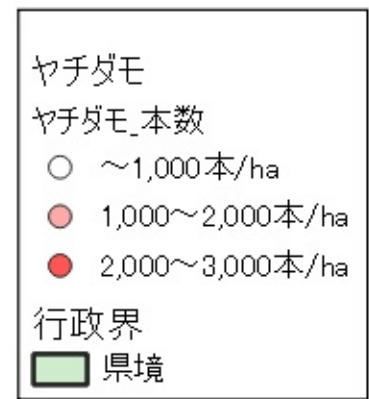

ヤチダモ

ヤチダモ_本数

- ~1,000本/ha
- 1,000~2,000本/ha
- 2,000~3,000本/ha

行政界

■ 県境

※ヤチダモ…ヤチダモ、トネリコ

0 100 200 km

※ヤチダモ…ヤチダモ、トネリコ