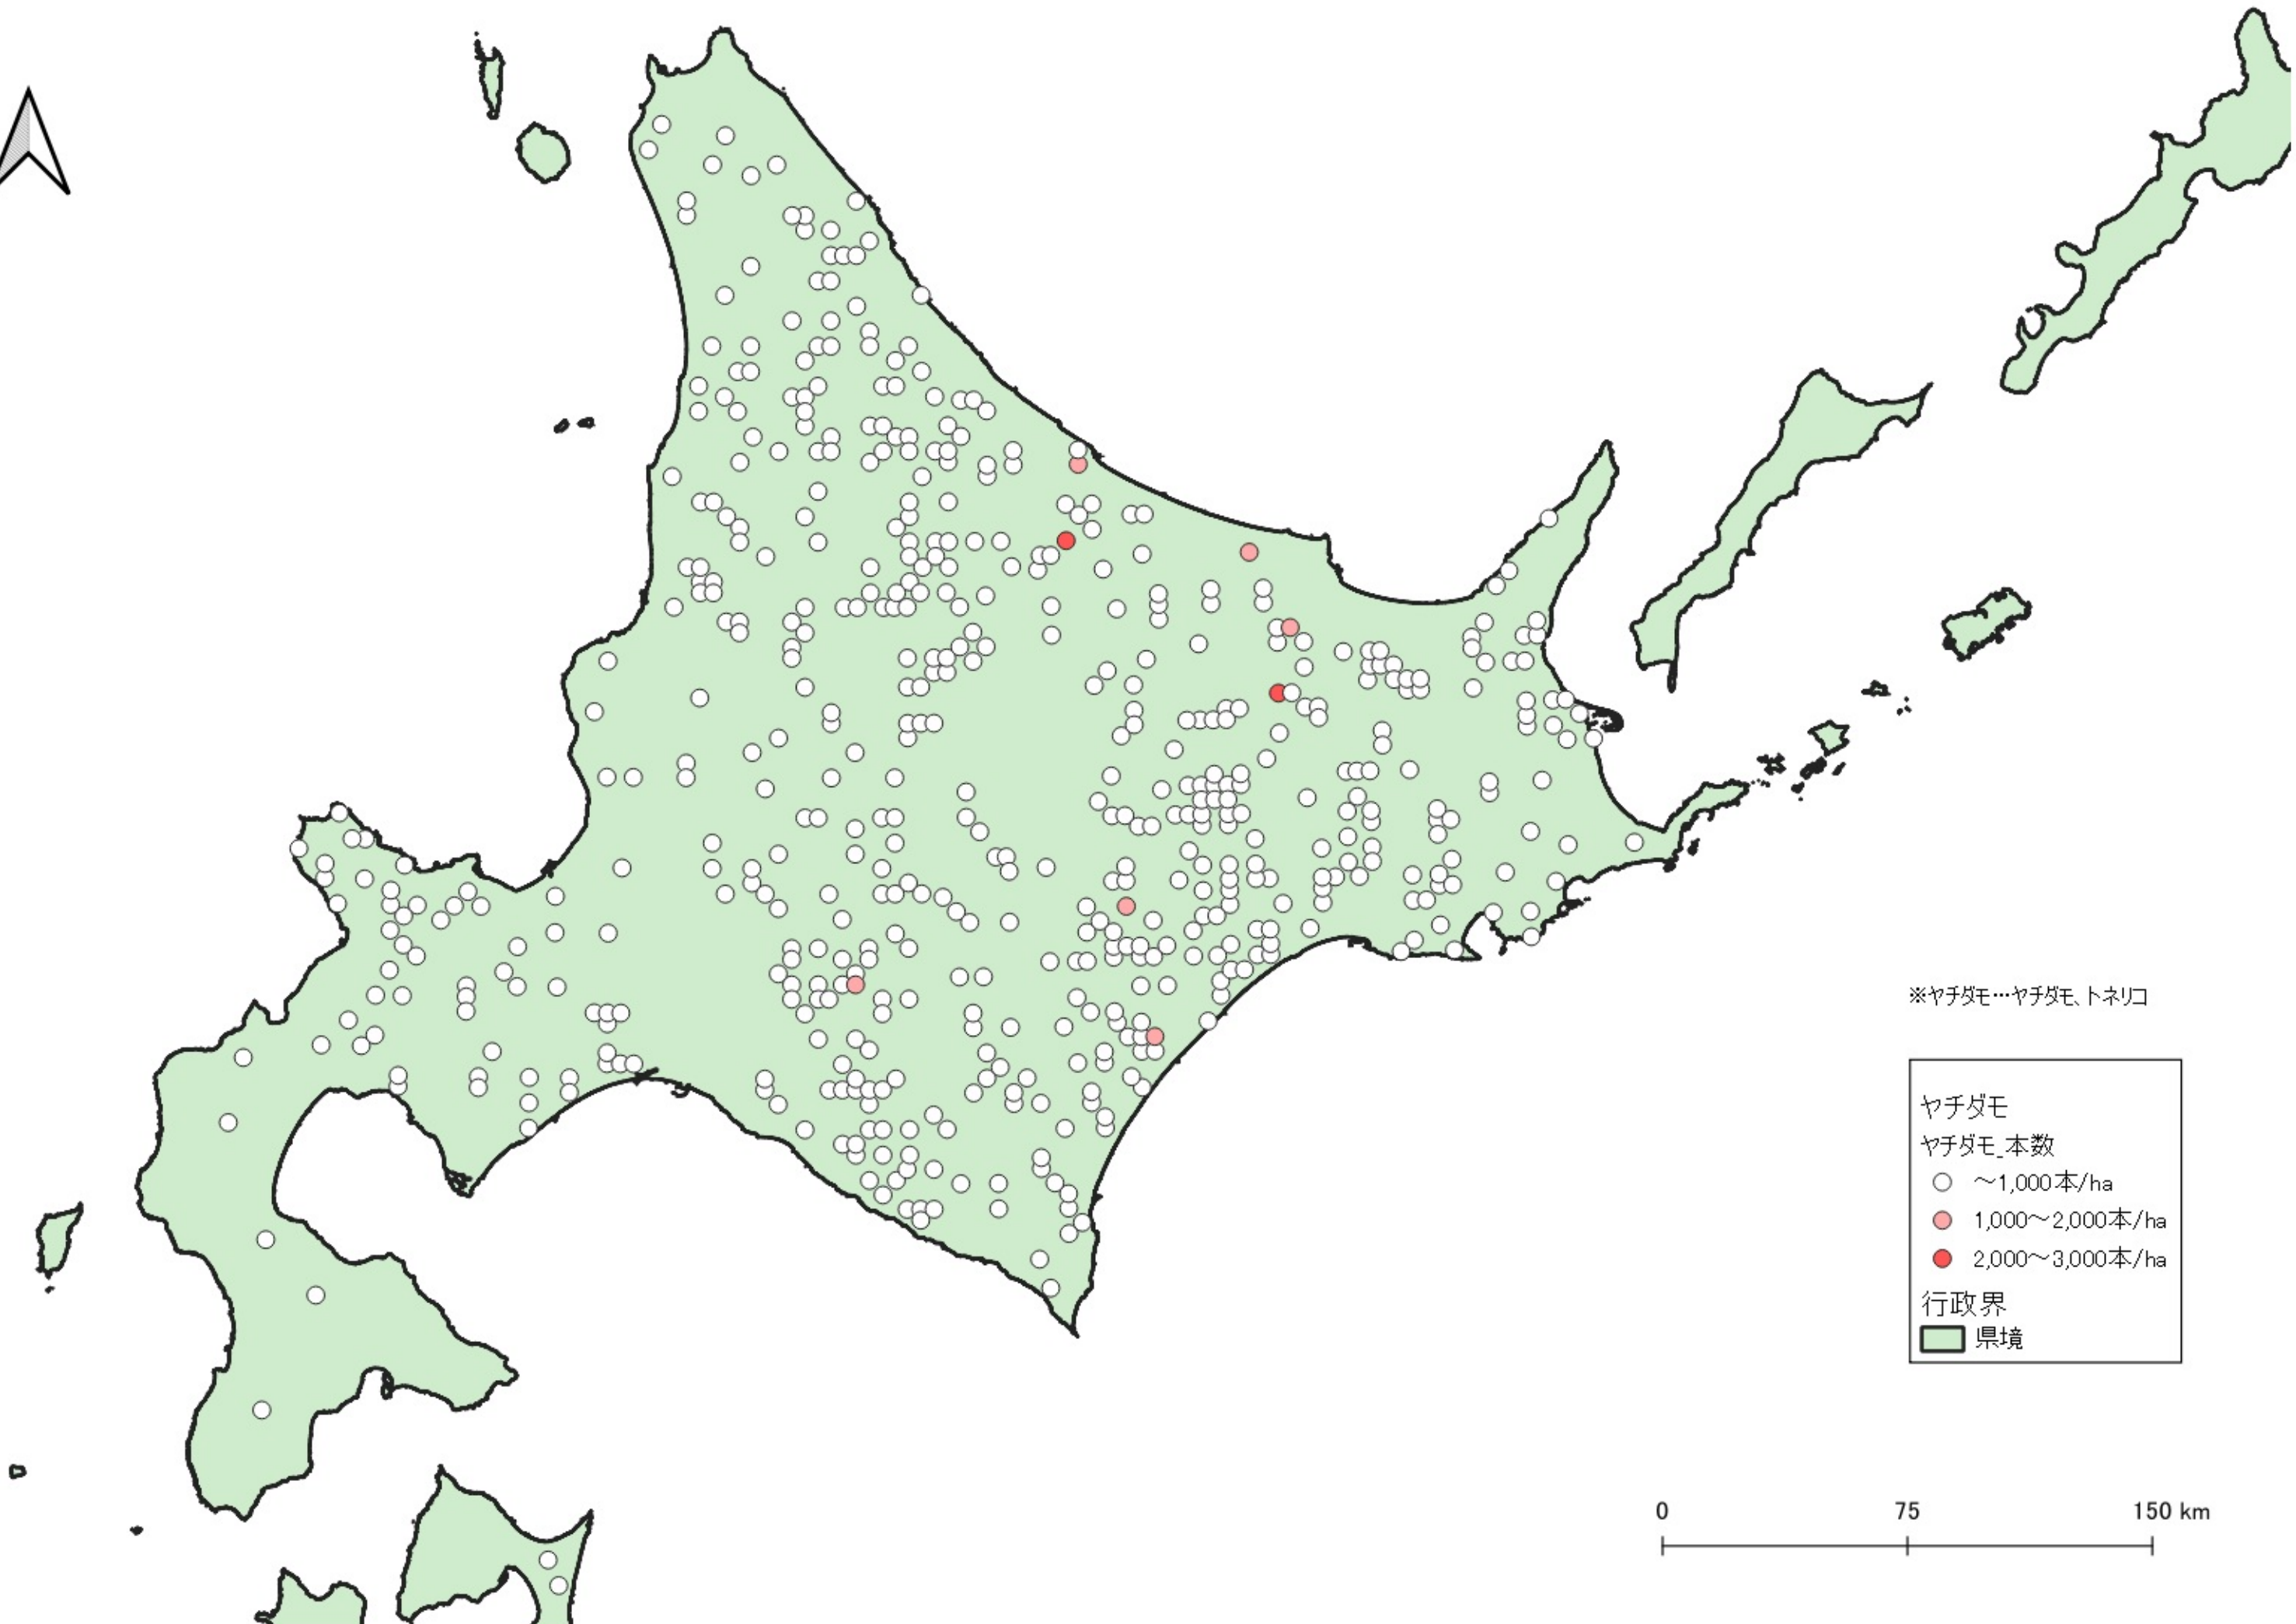

ヤチダモ

ヤチダモ_本数

- ~1,000本/ha
- 1,000~2,000本/ha
- 2,000~3,000本/ha

行政界

■ 県境

※ヤチダモ…ヤチダモ、トネリコ

0 100 200 km

※ヤチダモ…ヤチダモ、トネリコ

D

※ヤチダモ…ヤチダモ、トネリコ

ヤチダモ
ヤチダモ_本数
○ ~1,000本/ha
行政界
■ 県境

※ヤチダモ…ヤチダモ、トネリコ

ヤチダモ
ヤチダモ_本数
○ ~1,000本/ha
行政界
■ 県境

0 25 50 km

ヤチダモ
ヤチダモ_本数
○ ~1,000本/ha
行政界
■ 県境

※ヤチダモ…ヤチダモ、トネリコ

0 25 50 km

0 25 50 km

ヤチダモ
ヤチダモ_本数
○ ~1,000本/ha
● 1,000~2,000本/ha
行政界
■ 県境

※ヤチダモ…ヤチダモ、トネリコ

ヤチダモ

ヤチダモ_本数

○ ~1,000本/ha

行政界

■ 県境

※ヤチダモ…ヤチダモ、トネリコ

※ヤチダモ…ヤチダモ、トネリコ