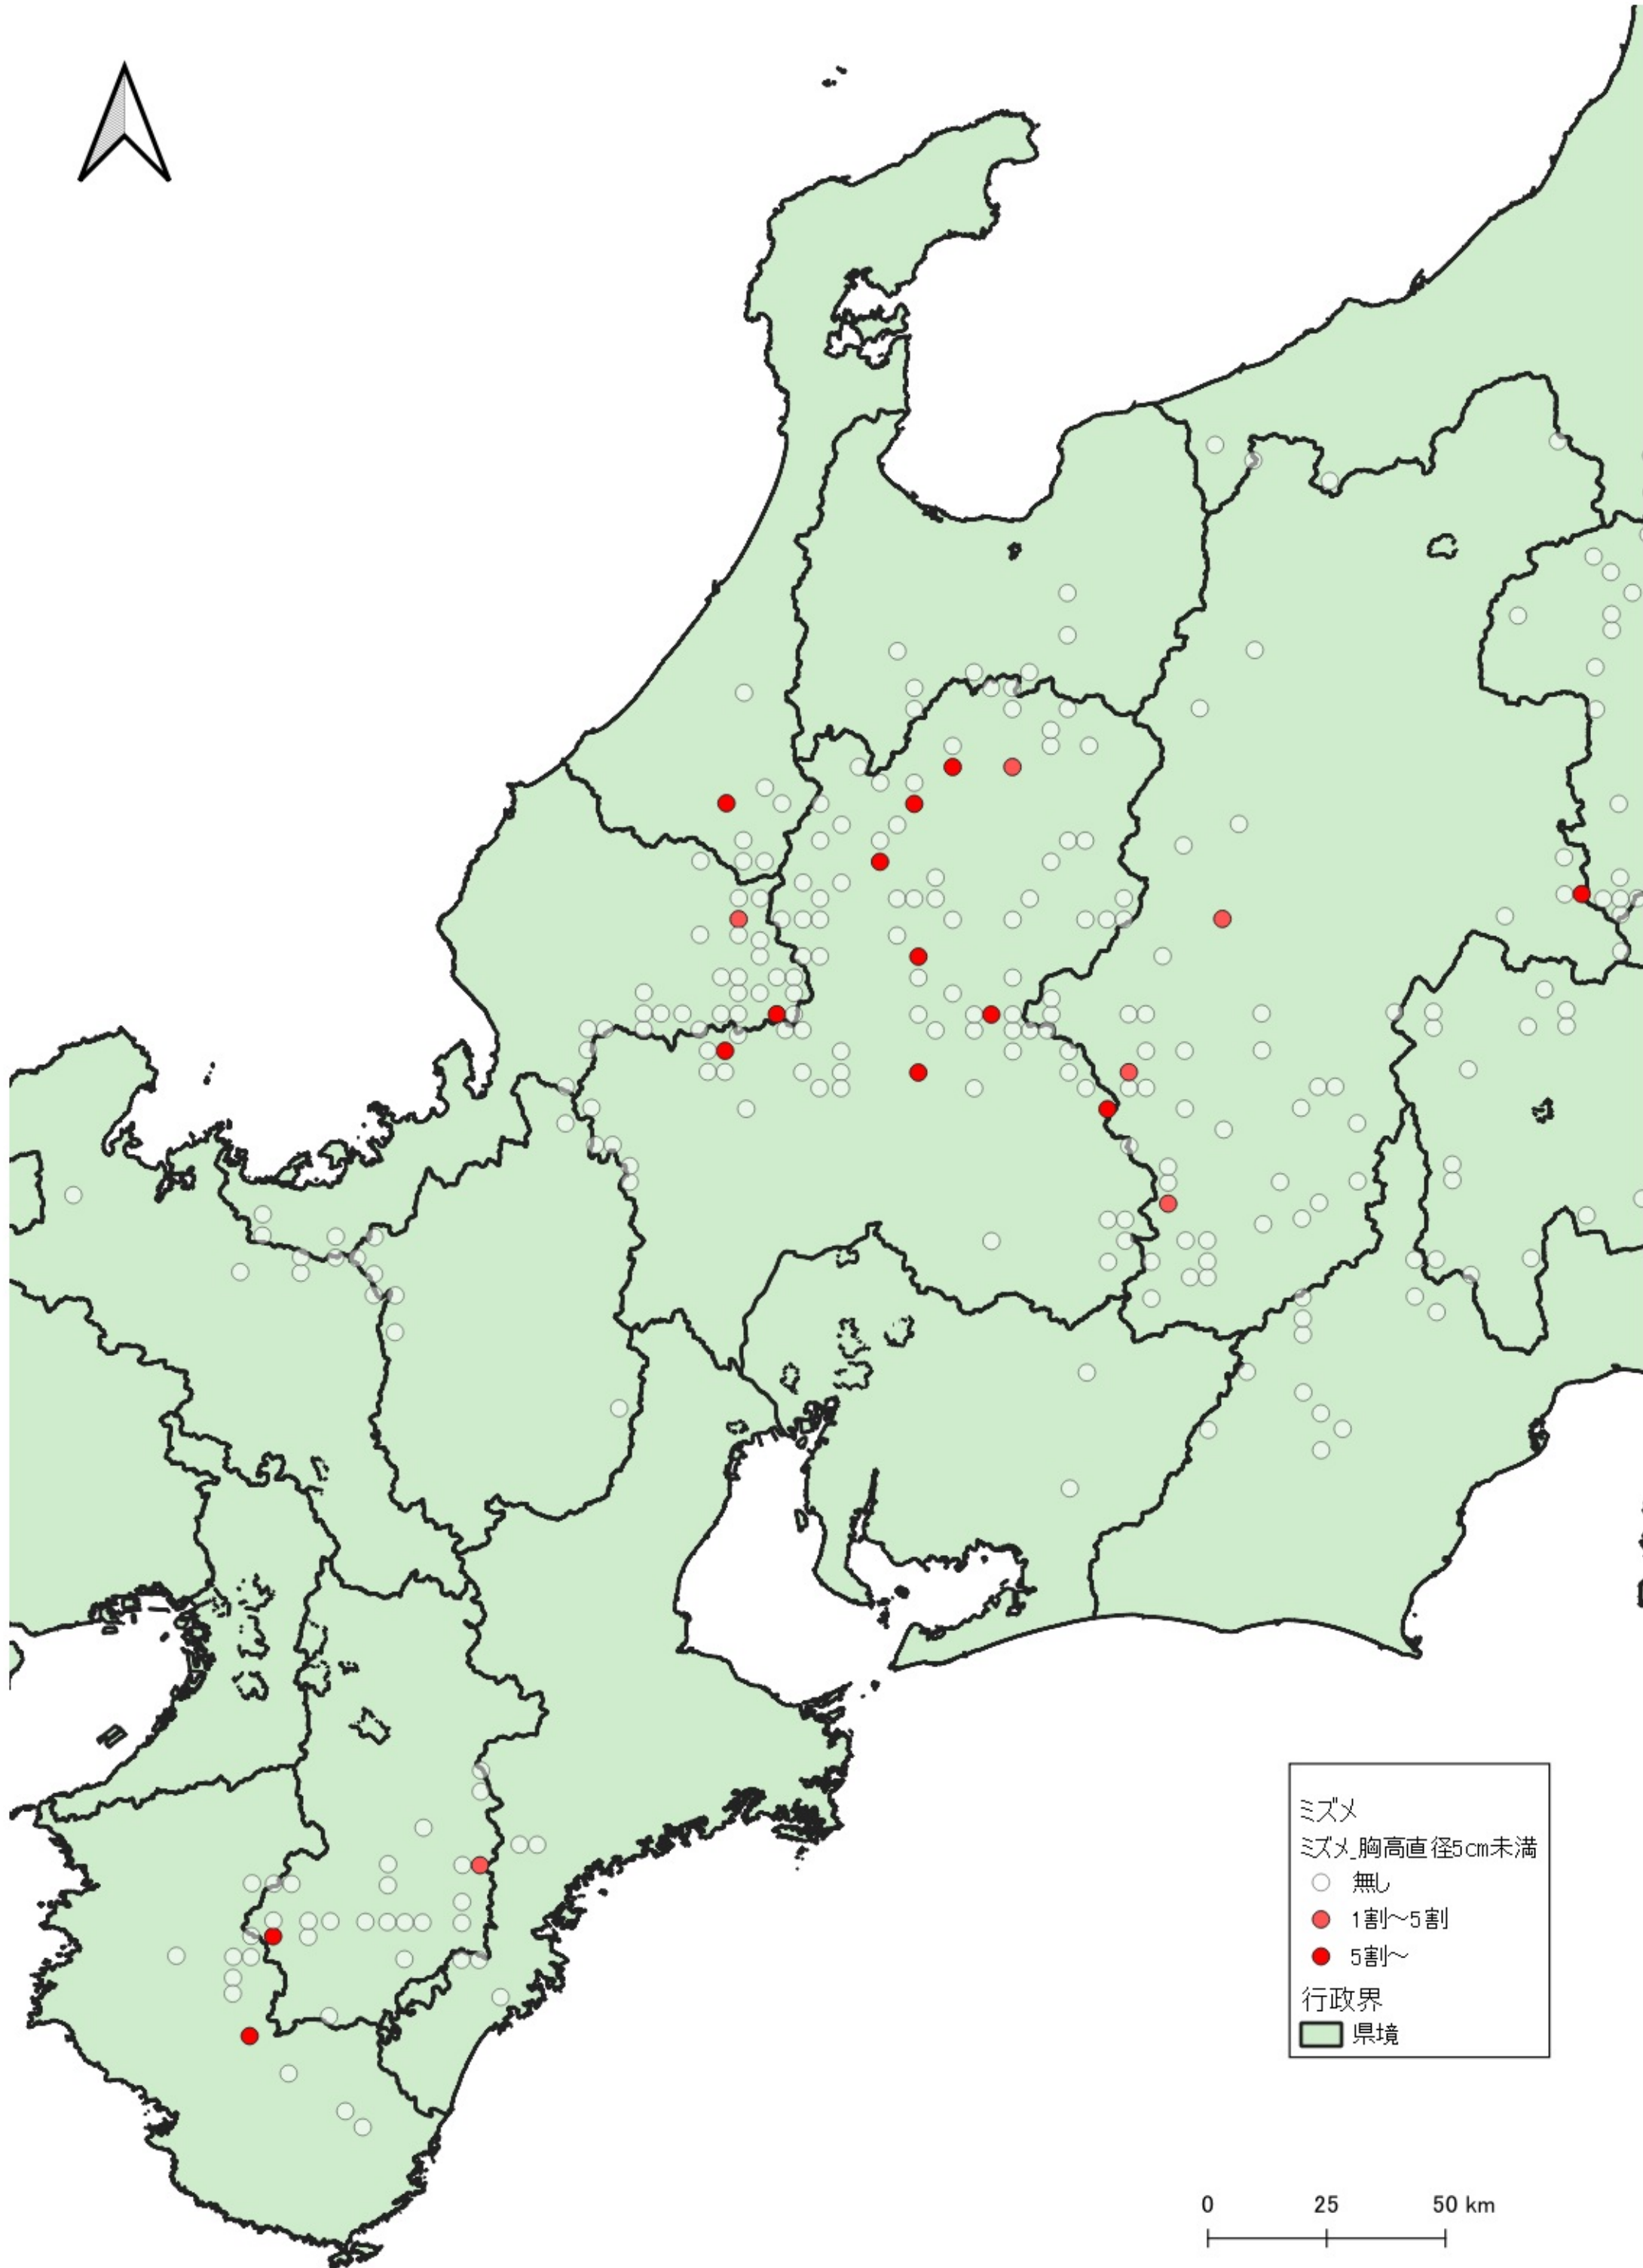

ミズメ  
ミズメ\_胸高直径5cm未満  
○ 無し  
● 1割～5割  
● 5割～  
行政界  
■ 県境

0 100 200 km  
|-----|-----|

行政界  
県境

0 75 150 km

ミズメ  
ミズメ\_胸高直径5cm未満

- 無し
- 1割~5割
- 5割~

行政界  
■ 県境

ミズメ  
ミズメ\_胸高直径5cm未満  
○ 無し  
● 1割~5割  
● 5割~  
行政界  
■ 県境

0 25 50 km

ミズメ  
ミズメ\_胸高直径5cm未満  
○ 無し  
● 1割~5割  
● 5割~  
行政界  
■ 県境

0 25 50 km

ミズメ  
ミズメ\_胸高直径5cm未満

- 無し
- 1割~5割
- 5割~

行政界  
■ 県境

ミズメ  
ミズメ\_胸高直径5cm未満

- 無し
- 1割～5割
- 5割～

行政界  
■ 県境