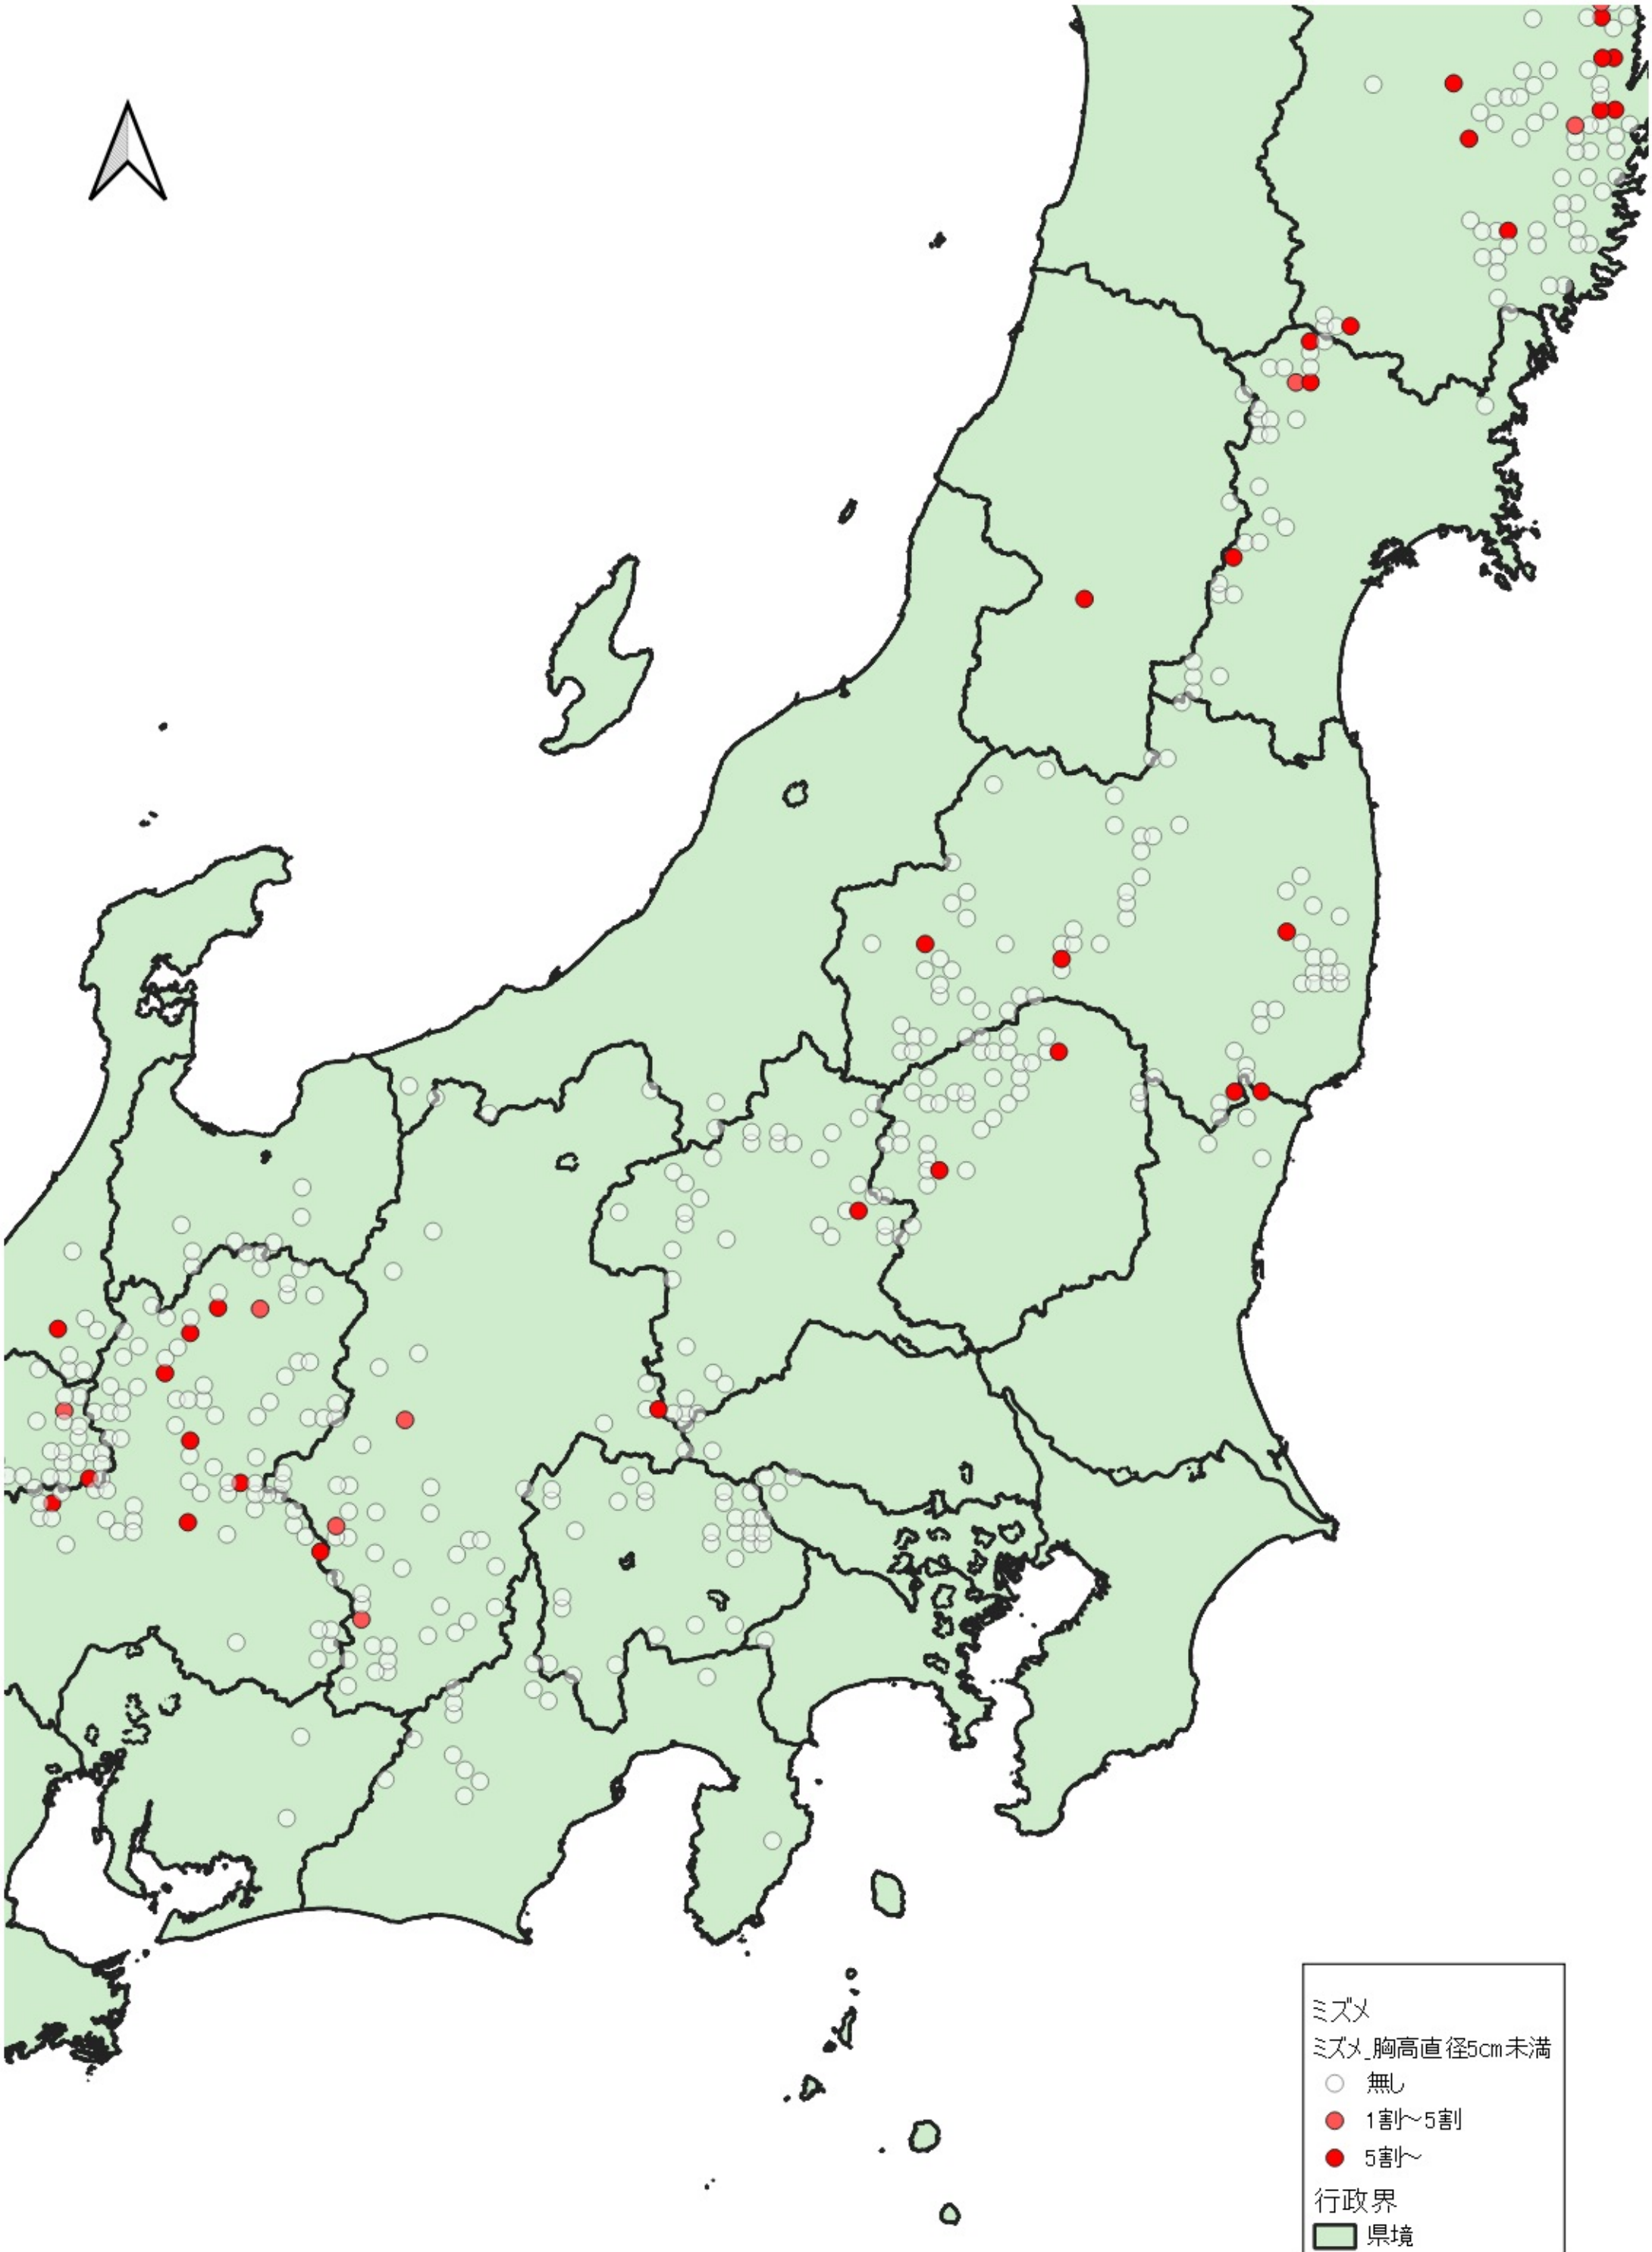

ミズメ  
ミズメ\_胸高直径5cm未満  
○ 無し  
● 1割～5割  
● 5割～  
行政界  
■ 県境

0 100 200 km  
|-----|-----|

行政界  
県境

0 75 150 km

ミズメ  
ミズメ\_胸高直径5cm未満

- 無し
- 1割~5割
- 5割~

行政界  
■ 県境

ミズメ  
ミズメ\_胸高直径5cm未満  
○ 無し  
● 1割~5割  
● 5割~  
行政界  
■ 県境

0 25 50 km

ミズメ  
ミズメ\_胸高直径5cm未満  
○ 無し  
● 1割~5割  
● 5割~  
行政界  
■ 県境

0 25 50 km

ミズメ  
ミズメ\_胸高直径5cm未満

- 無し
- 1割~5割
- 5割~

行政界  
■ 県境

ミズメ  
ミズメ\_胸高直径5cm未満

- 無し
- 1割～5割
- 5割～

行政界  
■ 県境