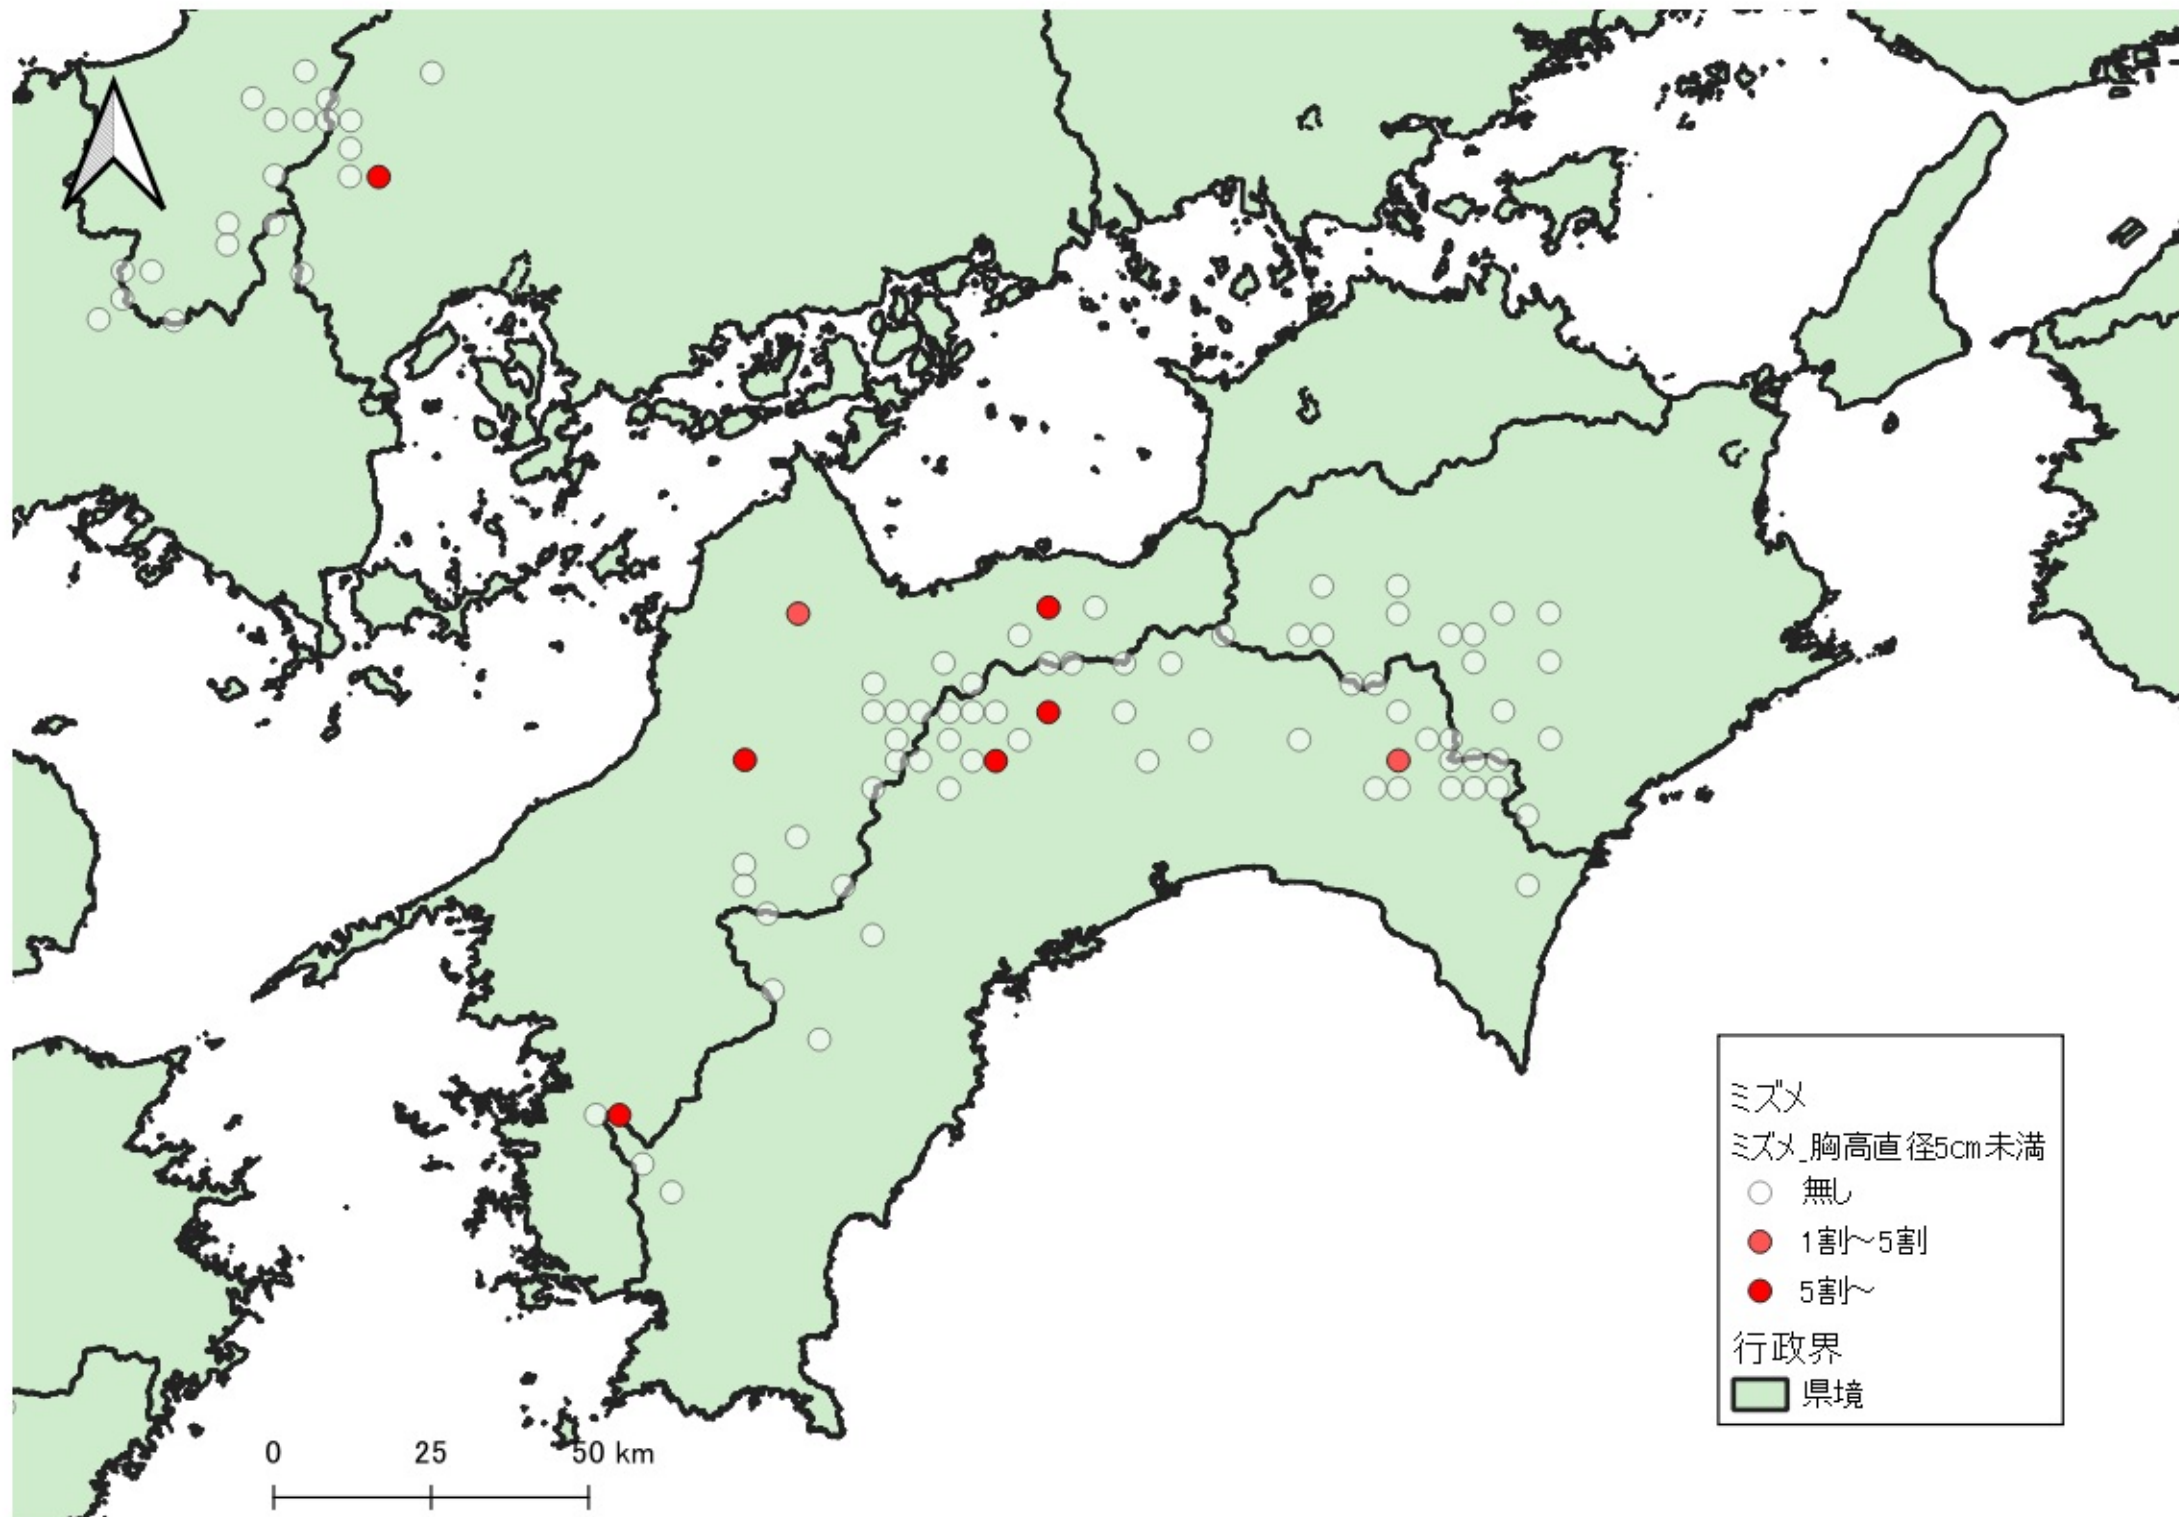

ミズメ  
ミズメ\_胸高直径5cm未満  
○ 無し  
● 1割～5割  
● 5割～  
行政界  
■ 県境

0 100 200 km  
|-----|-----|

行政界  
県境

0 75 150 km

ミズメ  
ミズメ\_胸高直径5cm未満

- 無し
- 1割~5割
- 5割~

行政界  
■ 県境

ミズメ  
ミズメ\_胸高直径5cm未満  
○ 無し  
● 1割~5割  
● 5割~  
行政界  
■ 県境

0 25 50 km

ミズメ  
ミズメ\_胸高直径5cm未満  
○ 無し  
● 1割~5割  
● 5割~  
行政界  
■ 県境

0 25 50 km

ミズメ  
ミズメ\_胸高直径5cm未満

- 無し
- 1割~5割
- 5割~

行政界  
■ 県境

ミズメ  
ミズメ\_胸高直径5cm未満

- 無し
- 1割～5割
- 5割～

行政界  
■ 県境