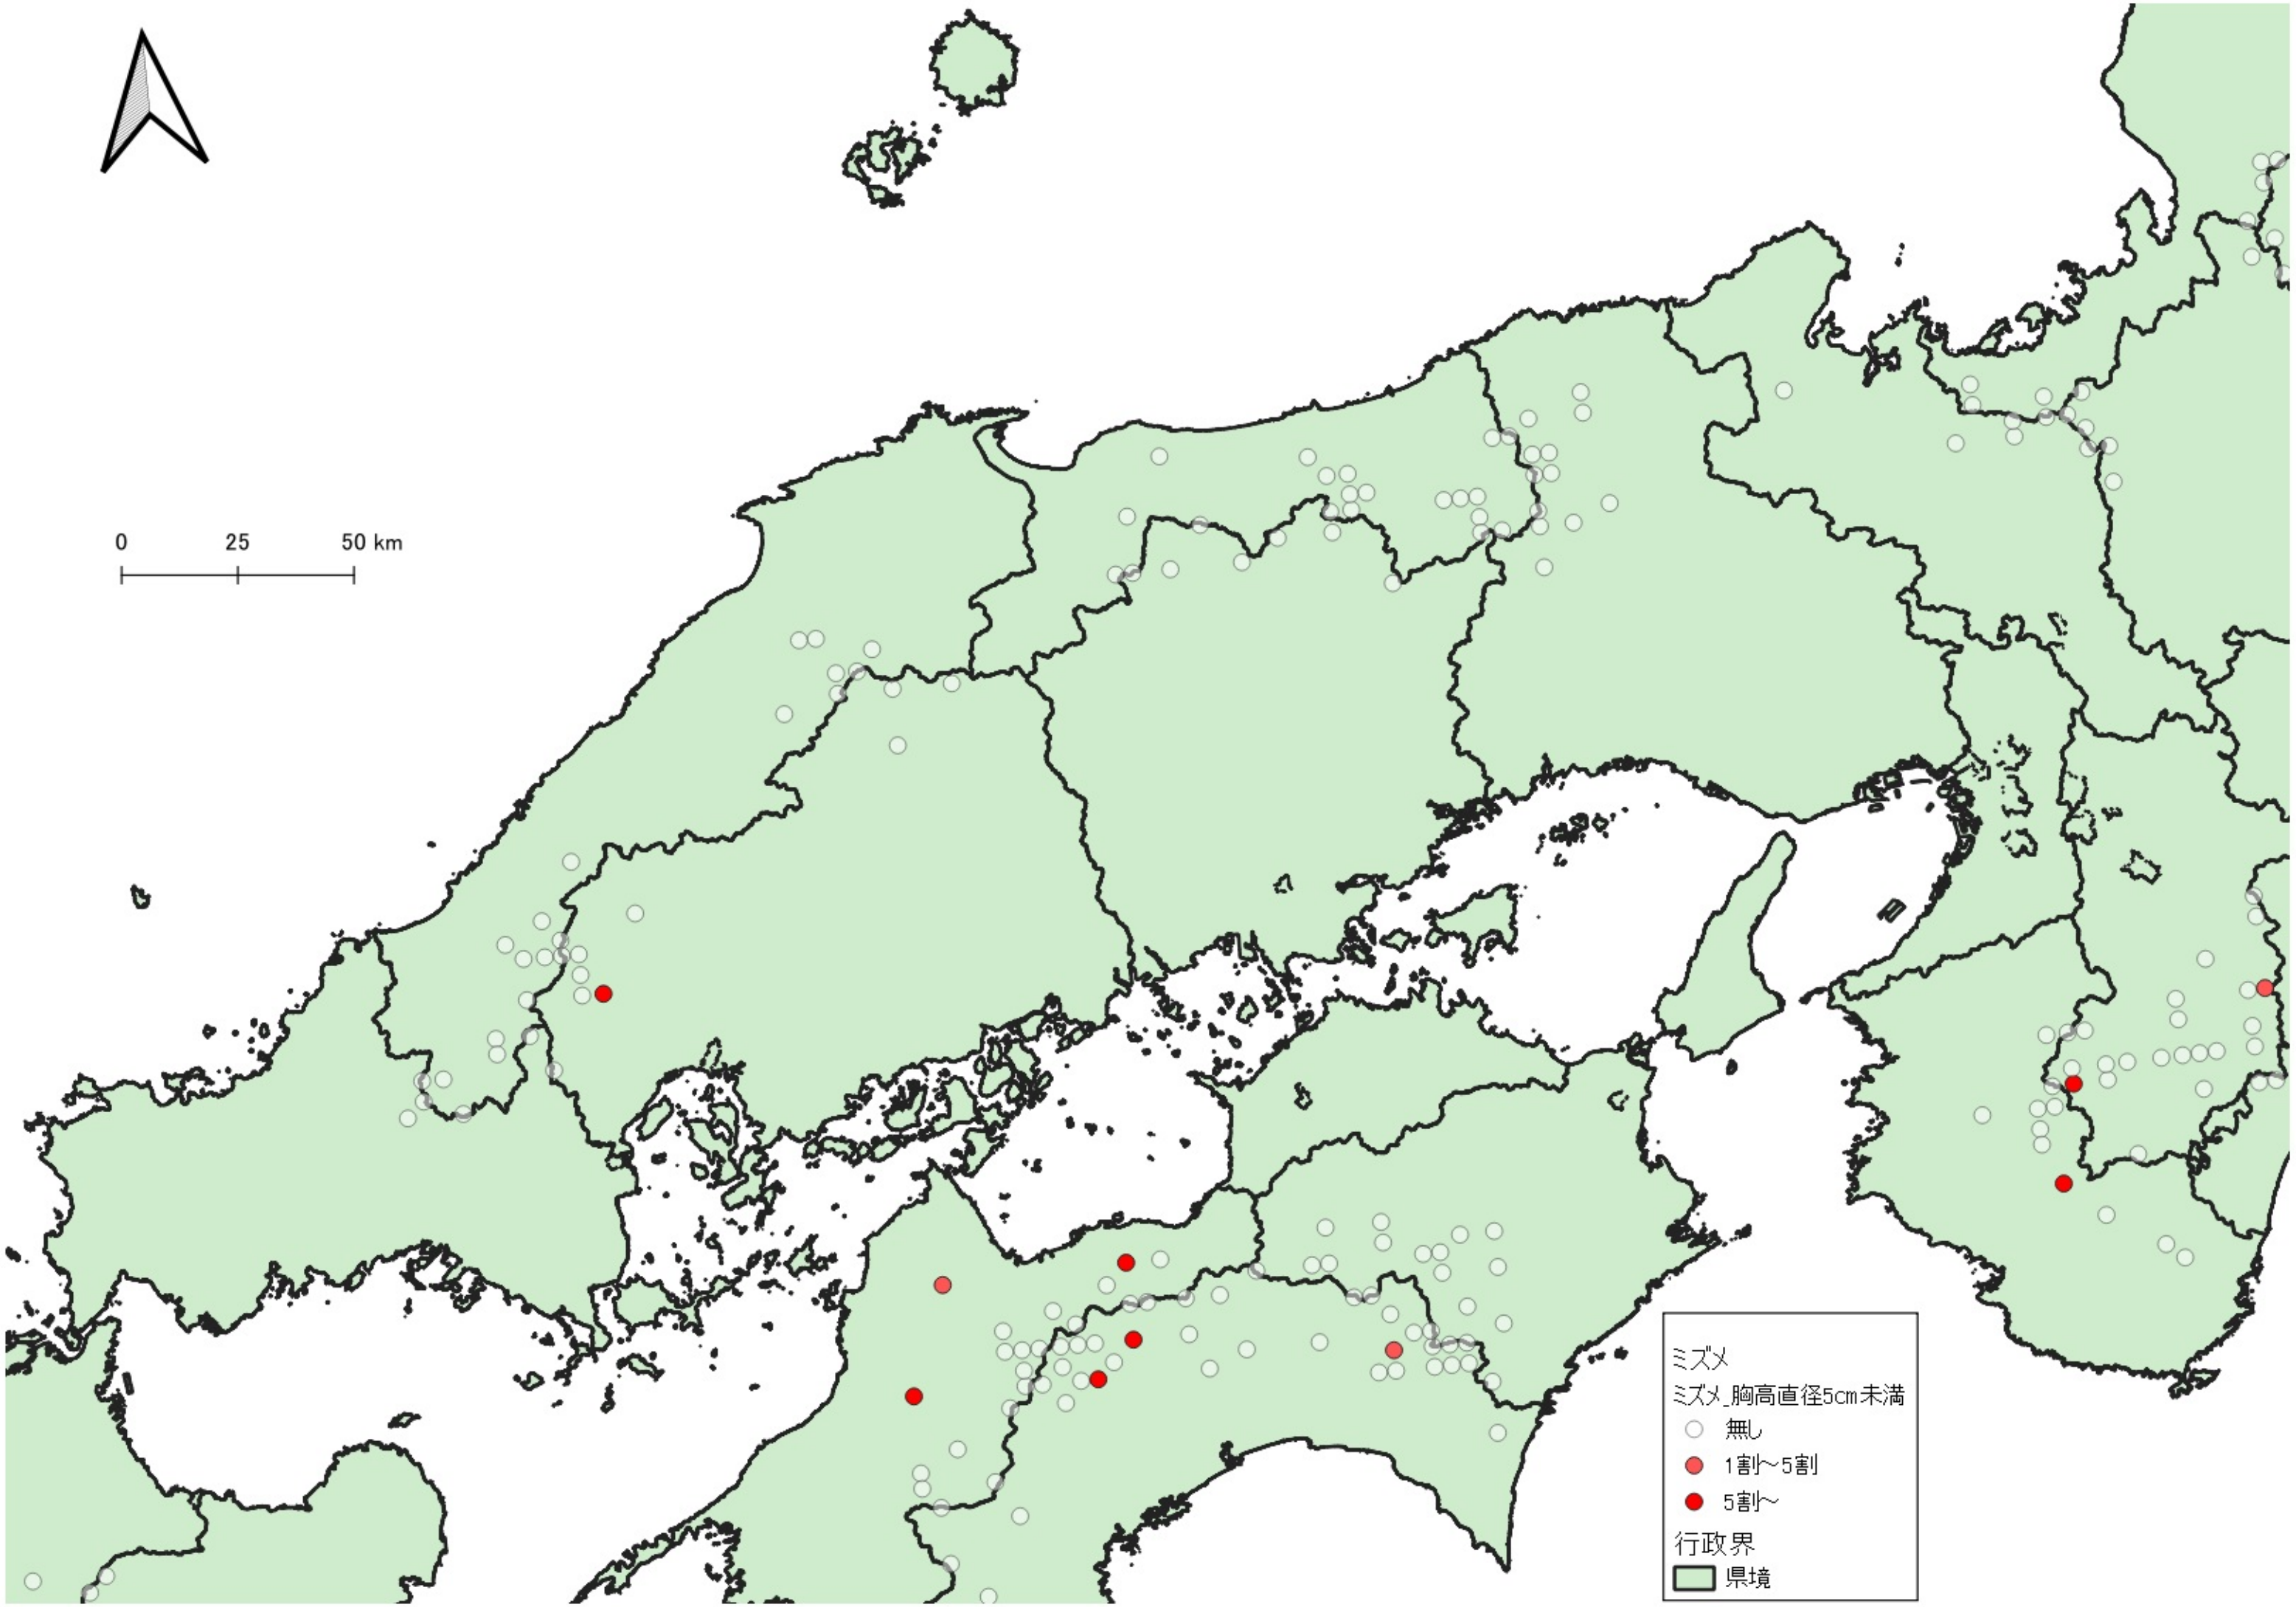

ミズメ  
ミズメ\_胸高直径5cm未満  
○ 無し  
● 1割～5割  
● 5割～  
行政界  
■ 県境

0 100 200 km  
|-----|-----|

行政界  
県境

0 75 150 km

ミズメ  
ミズメ\_胸高直径5cm未満

- 無し
- 1割~5割
- 5割~

行政界  
■ 県境

ミズメ  
ミズメ\_胸高直径5cm未満  
○ 無し  
● 1割~5割  
● 5割~  
行政界  
■ 県境

0 25 50 km

ミズメ  
ミズメ\_胸高直径5cm未満  
○ 無し  
● 1割~5割  
● 5割~  
行政界  
■ 県境

0 25 50 km

ミズメ  
ミズメ\_胸高直径5cm未満

- 無し
- 1割~5割
- 5割~

行政界  
■ 県境

ミズメ  
ミズメ\_胸高直径5cm未満

- 無し
- 1割～5割
- 5割～

行政界  
■ 県境