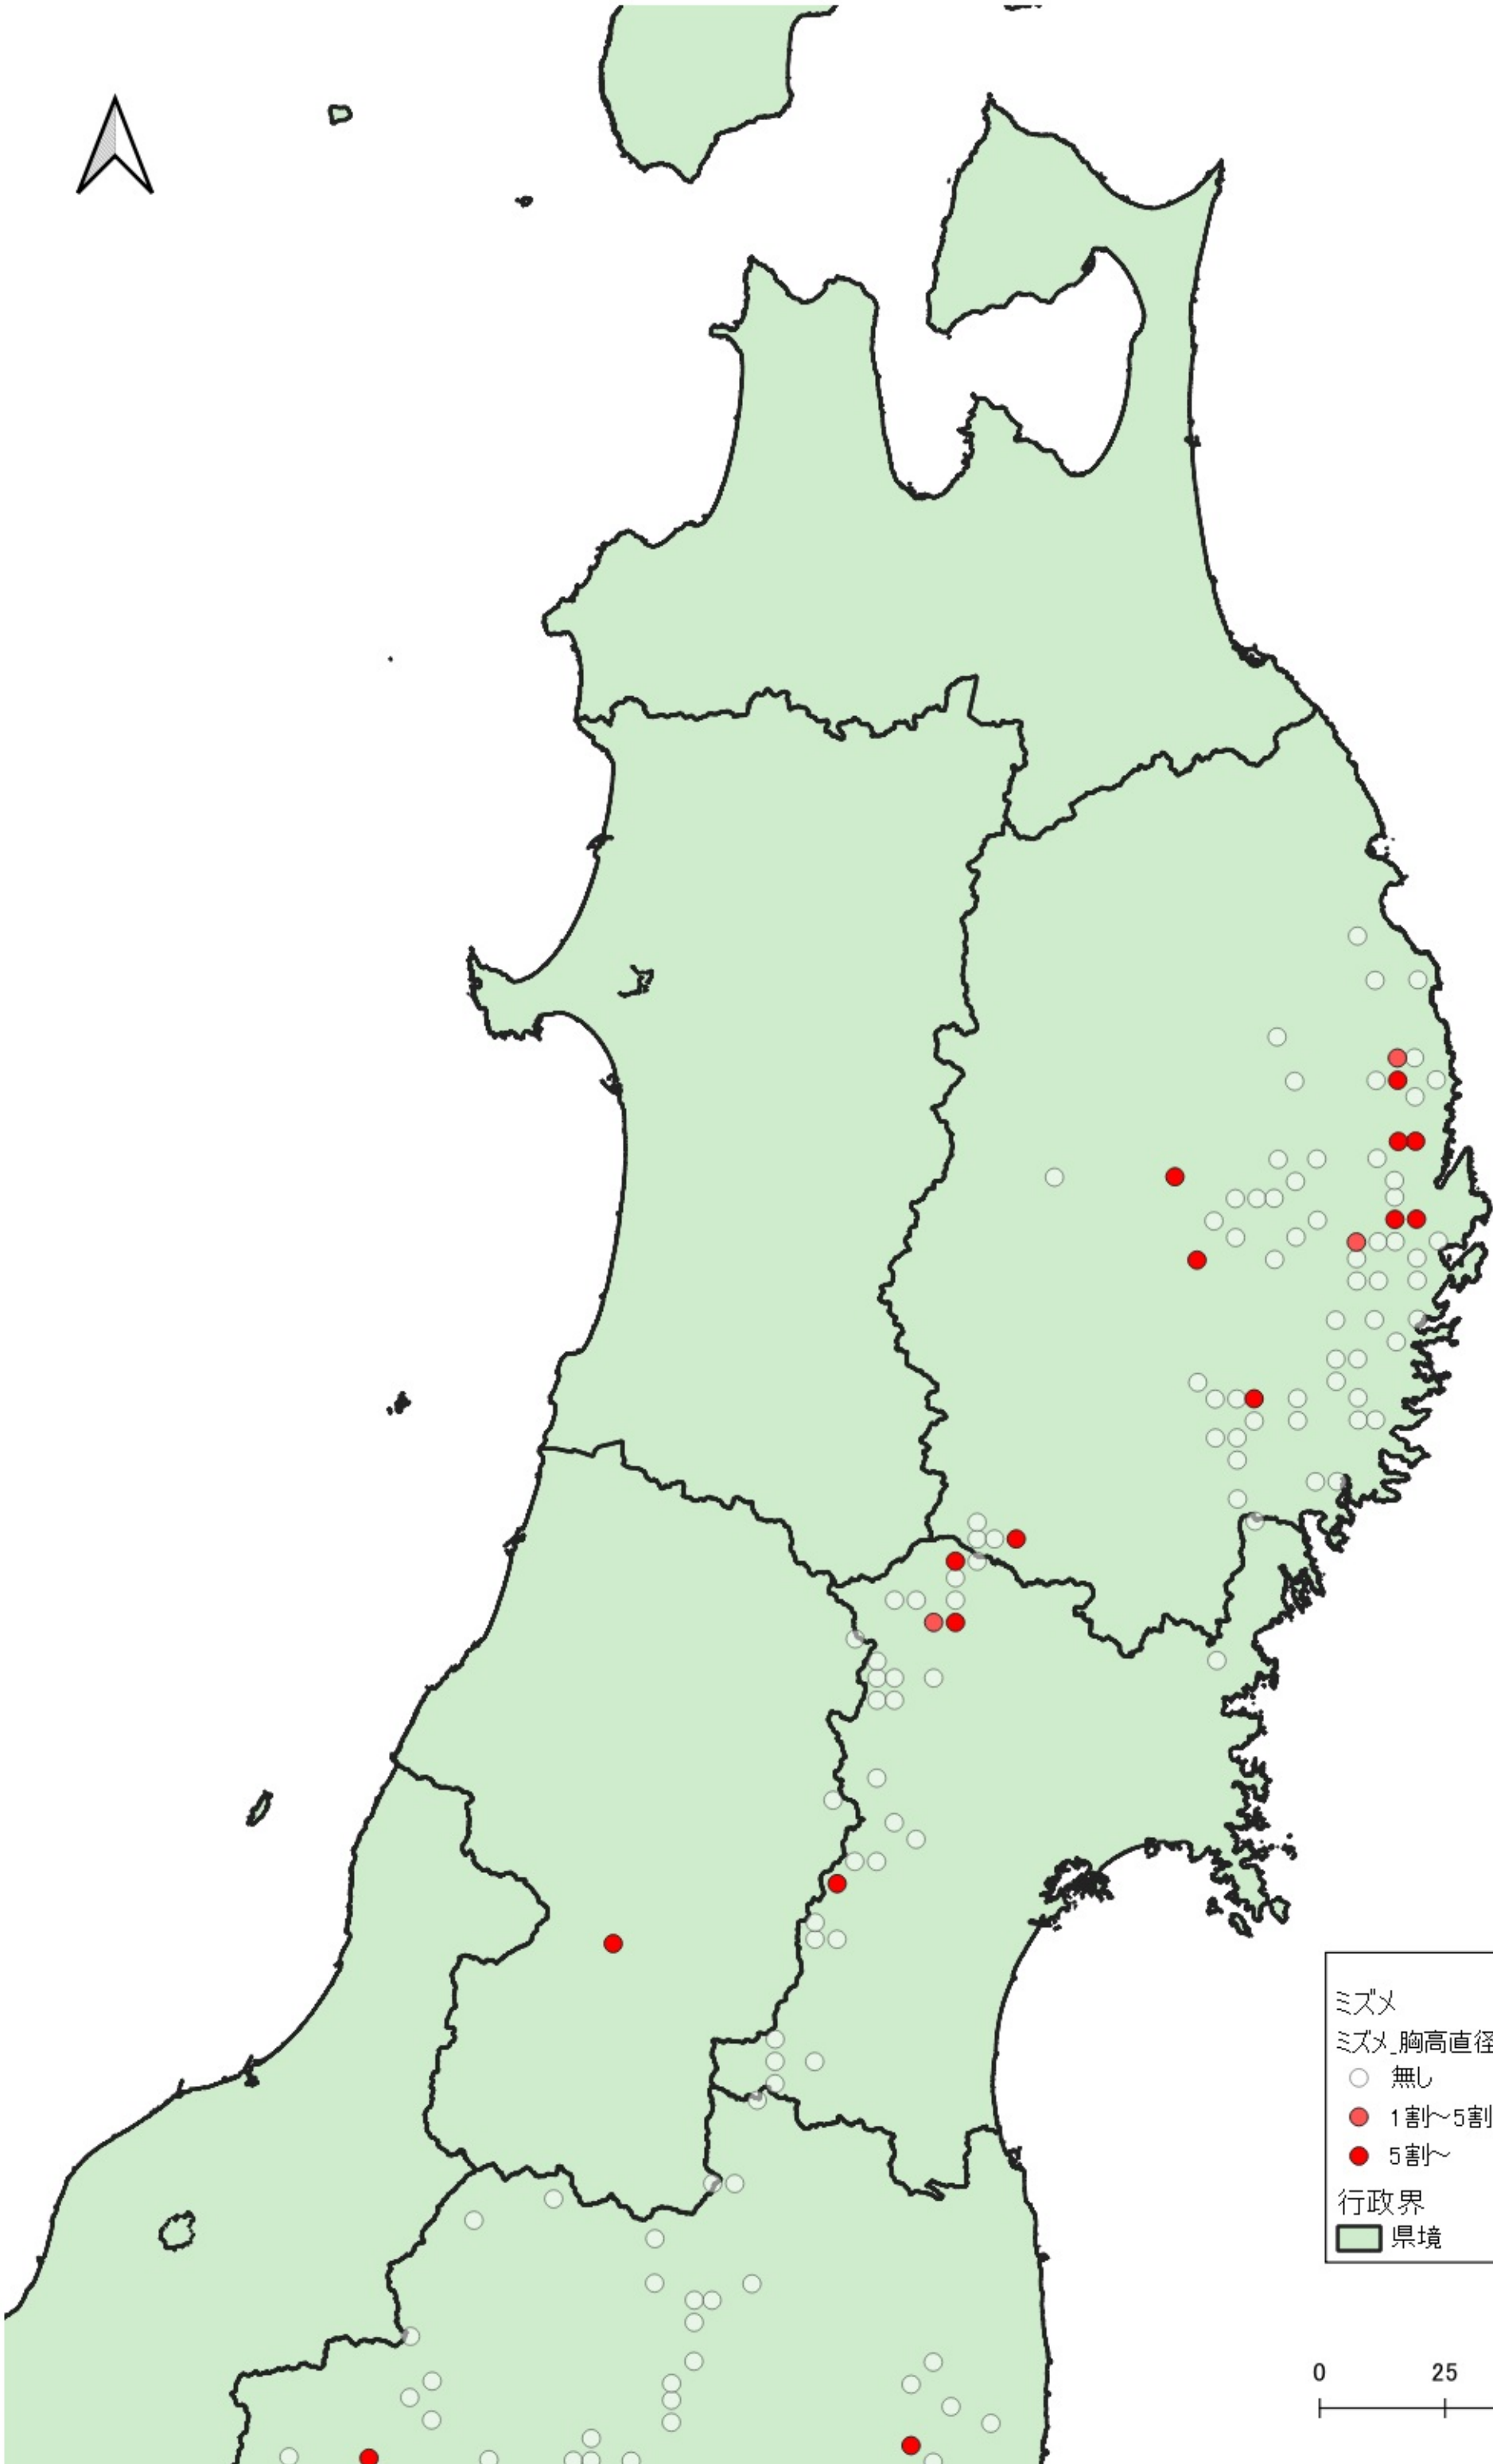

ミズメ  
ミズメ\_胸高直径5cm未満  
○ 無し  
● 1割～5割  
● 5割～  
行政界  
■ 県境

0 100 200 km  
|-----|-----|

行政界  
県境

0 75 150 km

ミズメ  
ミズメ\_胸高直径5cm未満

- 無し
- 1割~5割
- 5割~

行政界  
■ 県境

ミズメ  
ミズメ\_胸高直径5cm未満  
○ 無し  
● 1割~5割  
● 5割~  
行政界  
■ 県境

0 25 50 km

ミズメ  
ミズメ\_胸高直径5cm未満  
○ 無し  
● 1割~5割  
● 5割~  
行政界  
■ 県境

0 25 50 km

ミズメ  
ミズメ\_胸高直径5cm未満

- 無し
- 1割~5割
- 5割~

行政界  
■ 県境

ミズメ  
ミズメ\_胸高直径5cm未満

- 無し
- 1割～5割
- 5割～

行政界  
■ 県境