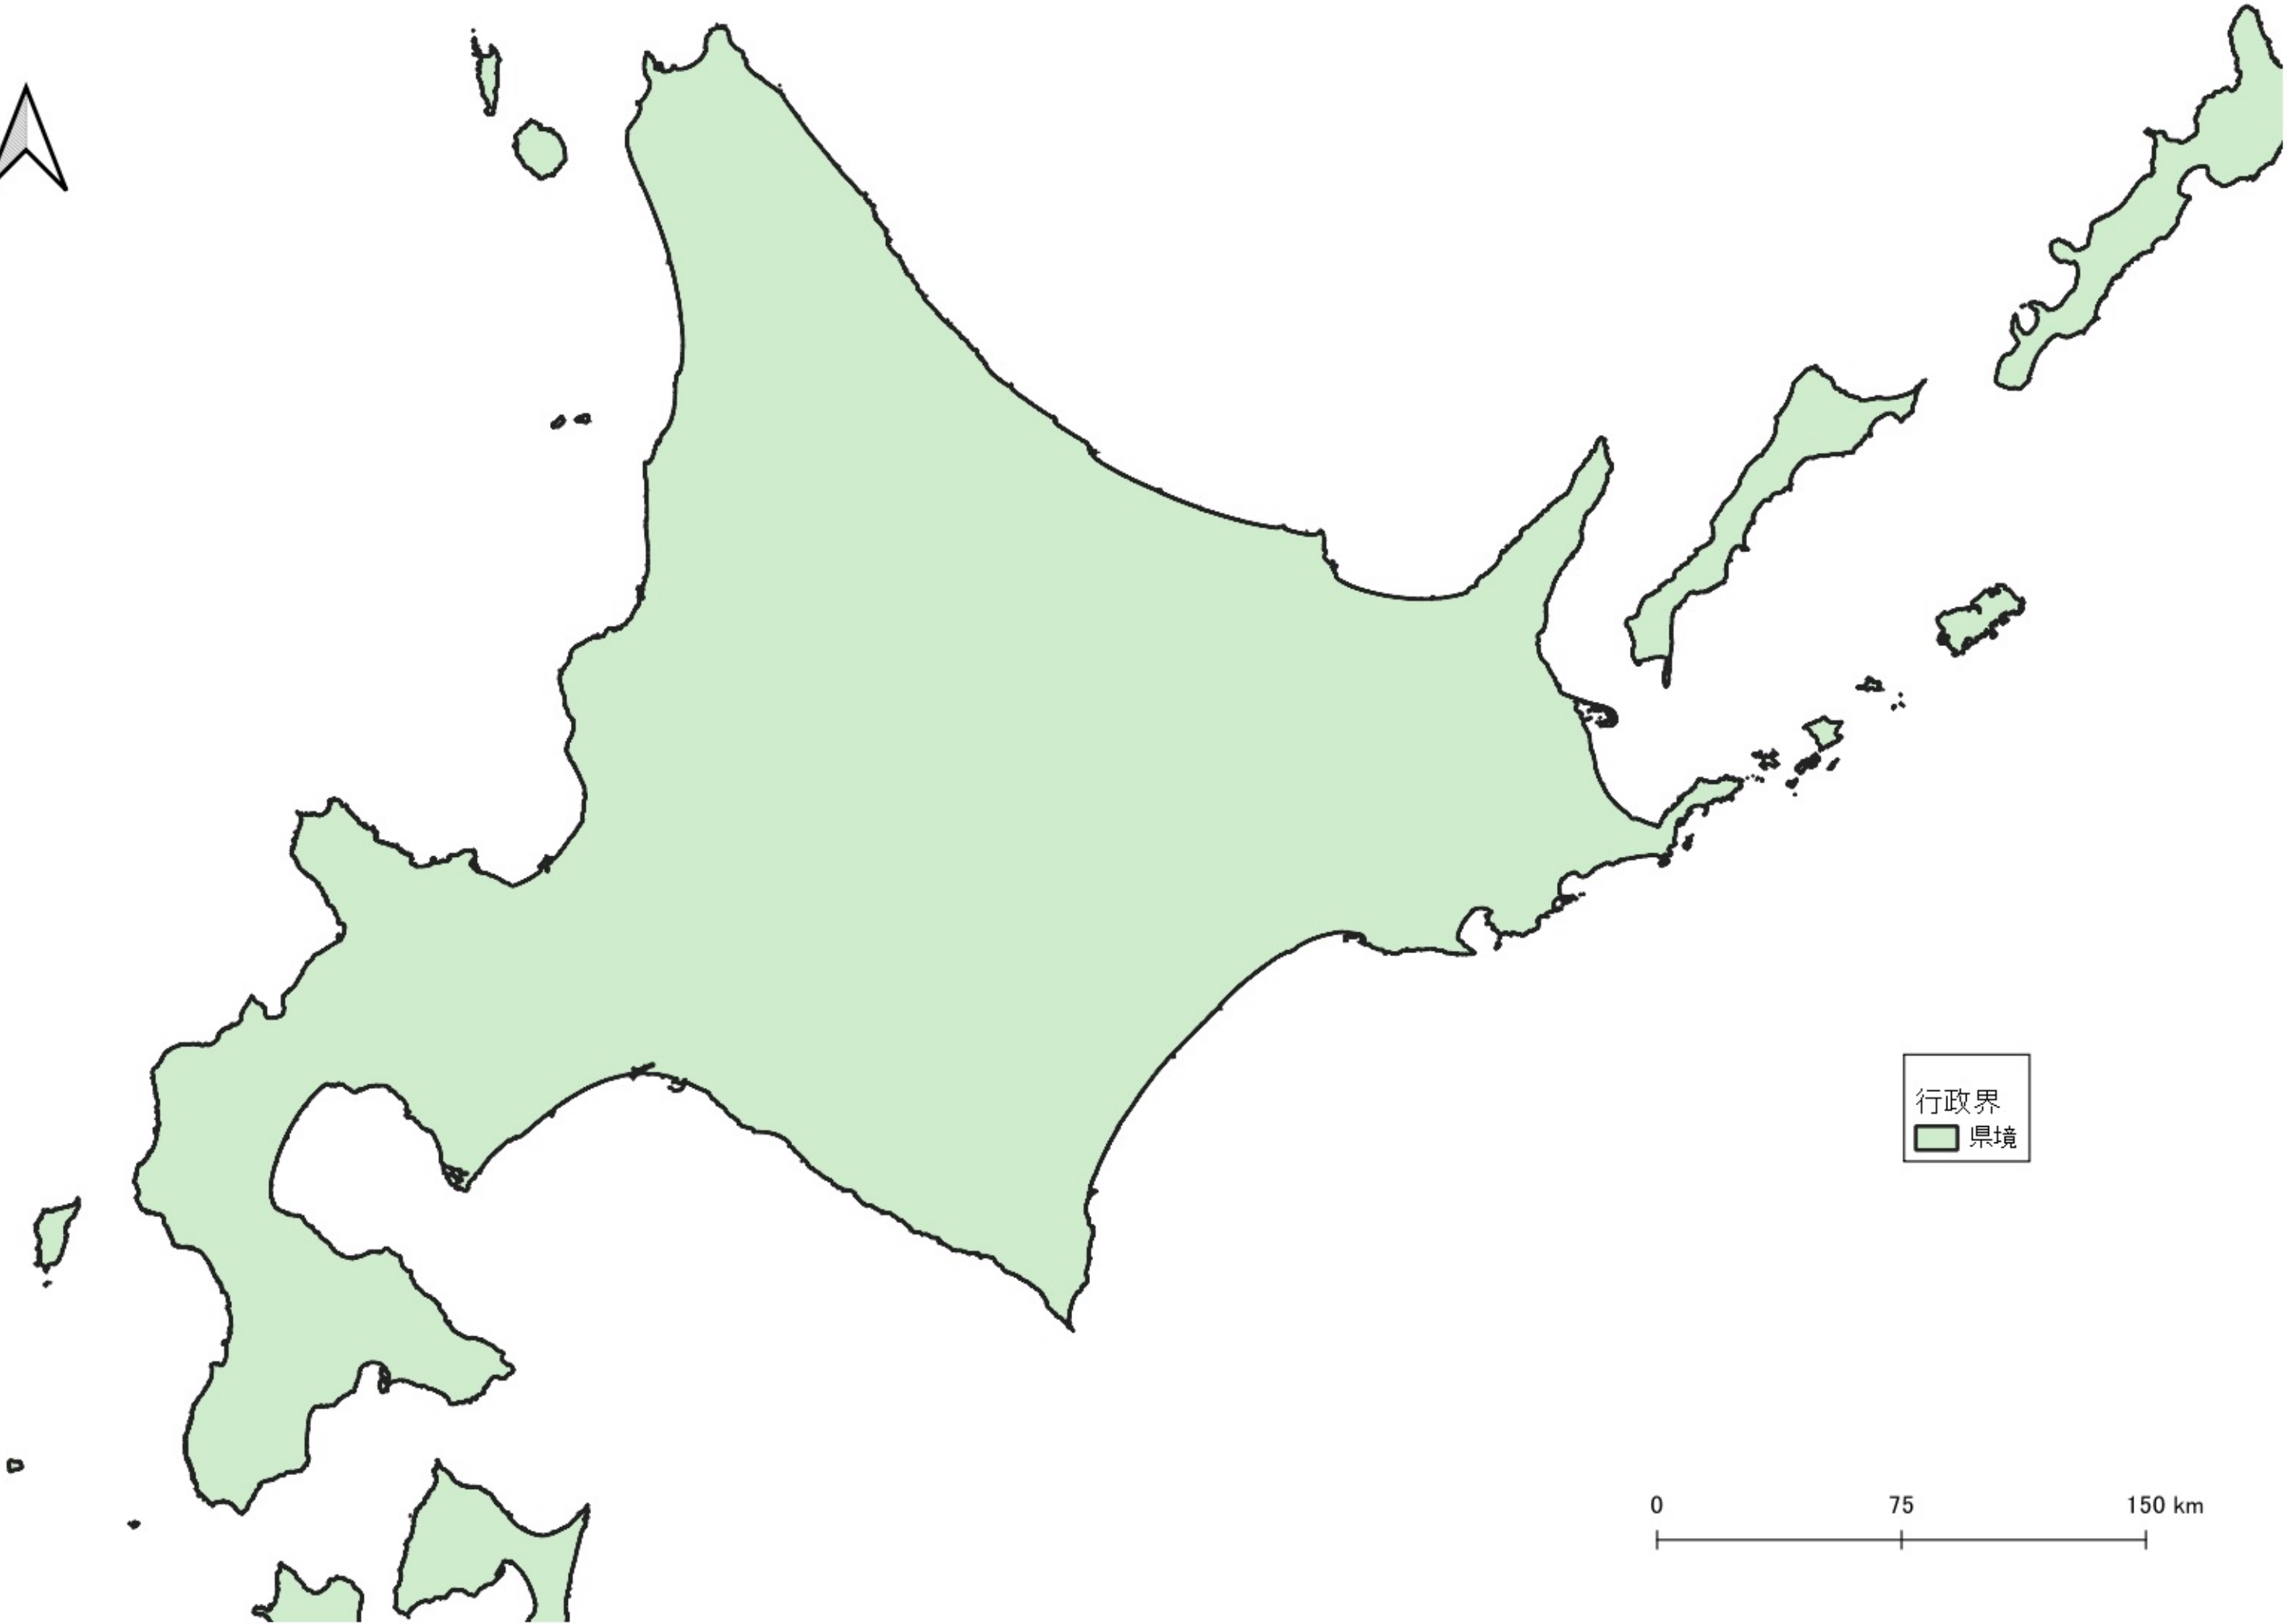

ミズメ  
ミズメ\_胸高直径5cm未満  
○ 無し  
● 1割～5割  
● 5割～  
行政界  
■ 県境

0 100 200 km  
|-----|-----|

行政界  
県境

0 75 150 km

ミズメ  
ミズメ\_胸高直径5cm未満

- 無し
- 1割~5割
- 5割~

行政界  
■ 県境

ミズメ  
ミズメ\_胸高直径5cm未満  
○ 無し  
● 1割~5割  
● 5割~  
行政界  
■ 県境

0 25 50 km

ミズメ  
ミズメ\_胸高直径5cm未満  
○ 無し  
● 1割~5割  
● 5割~  
行政界  
■ 県境

0 25 50 km

ミズメ  
ミズメ\_胸高直径5cm未満

- 無し
- 1割~5割
- 5割~

行政界  
■ 県境

ミズメ  
ミズメ\_胸高直径5cm未満

- 無し
- 1割～5割
- 5割～

行政界  
■ 県境