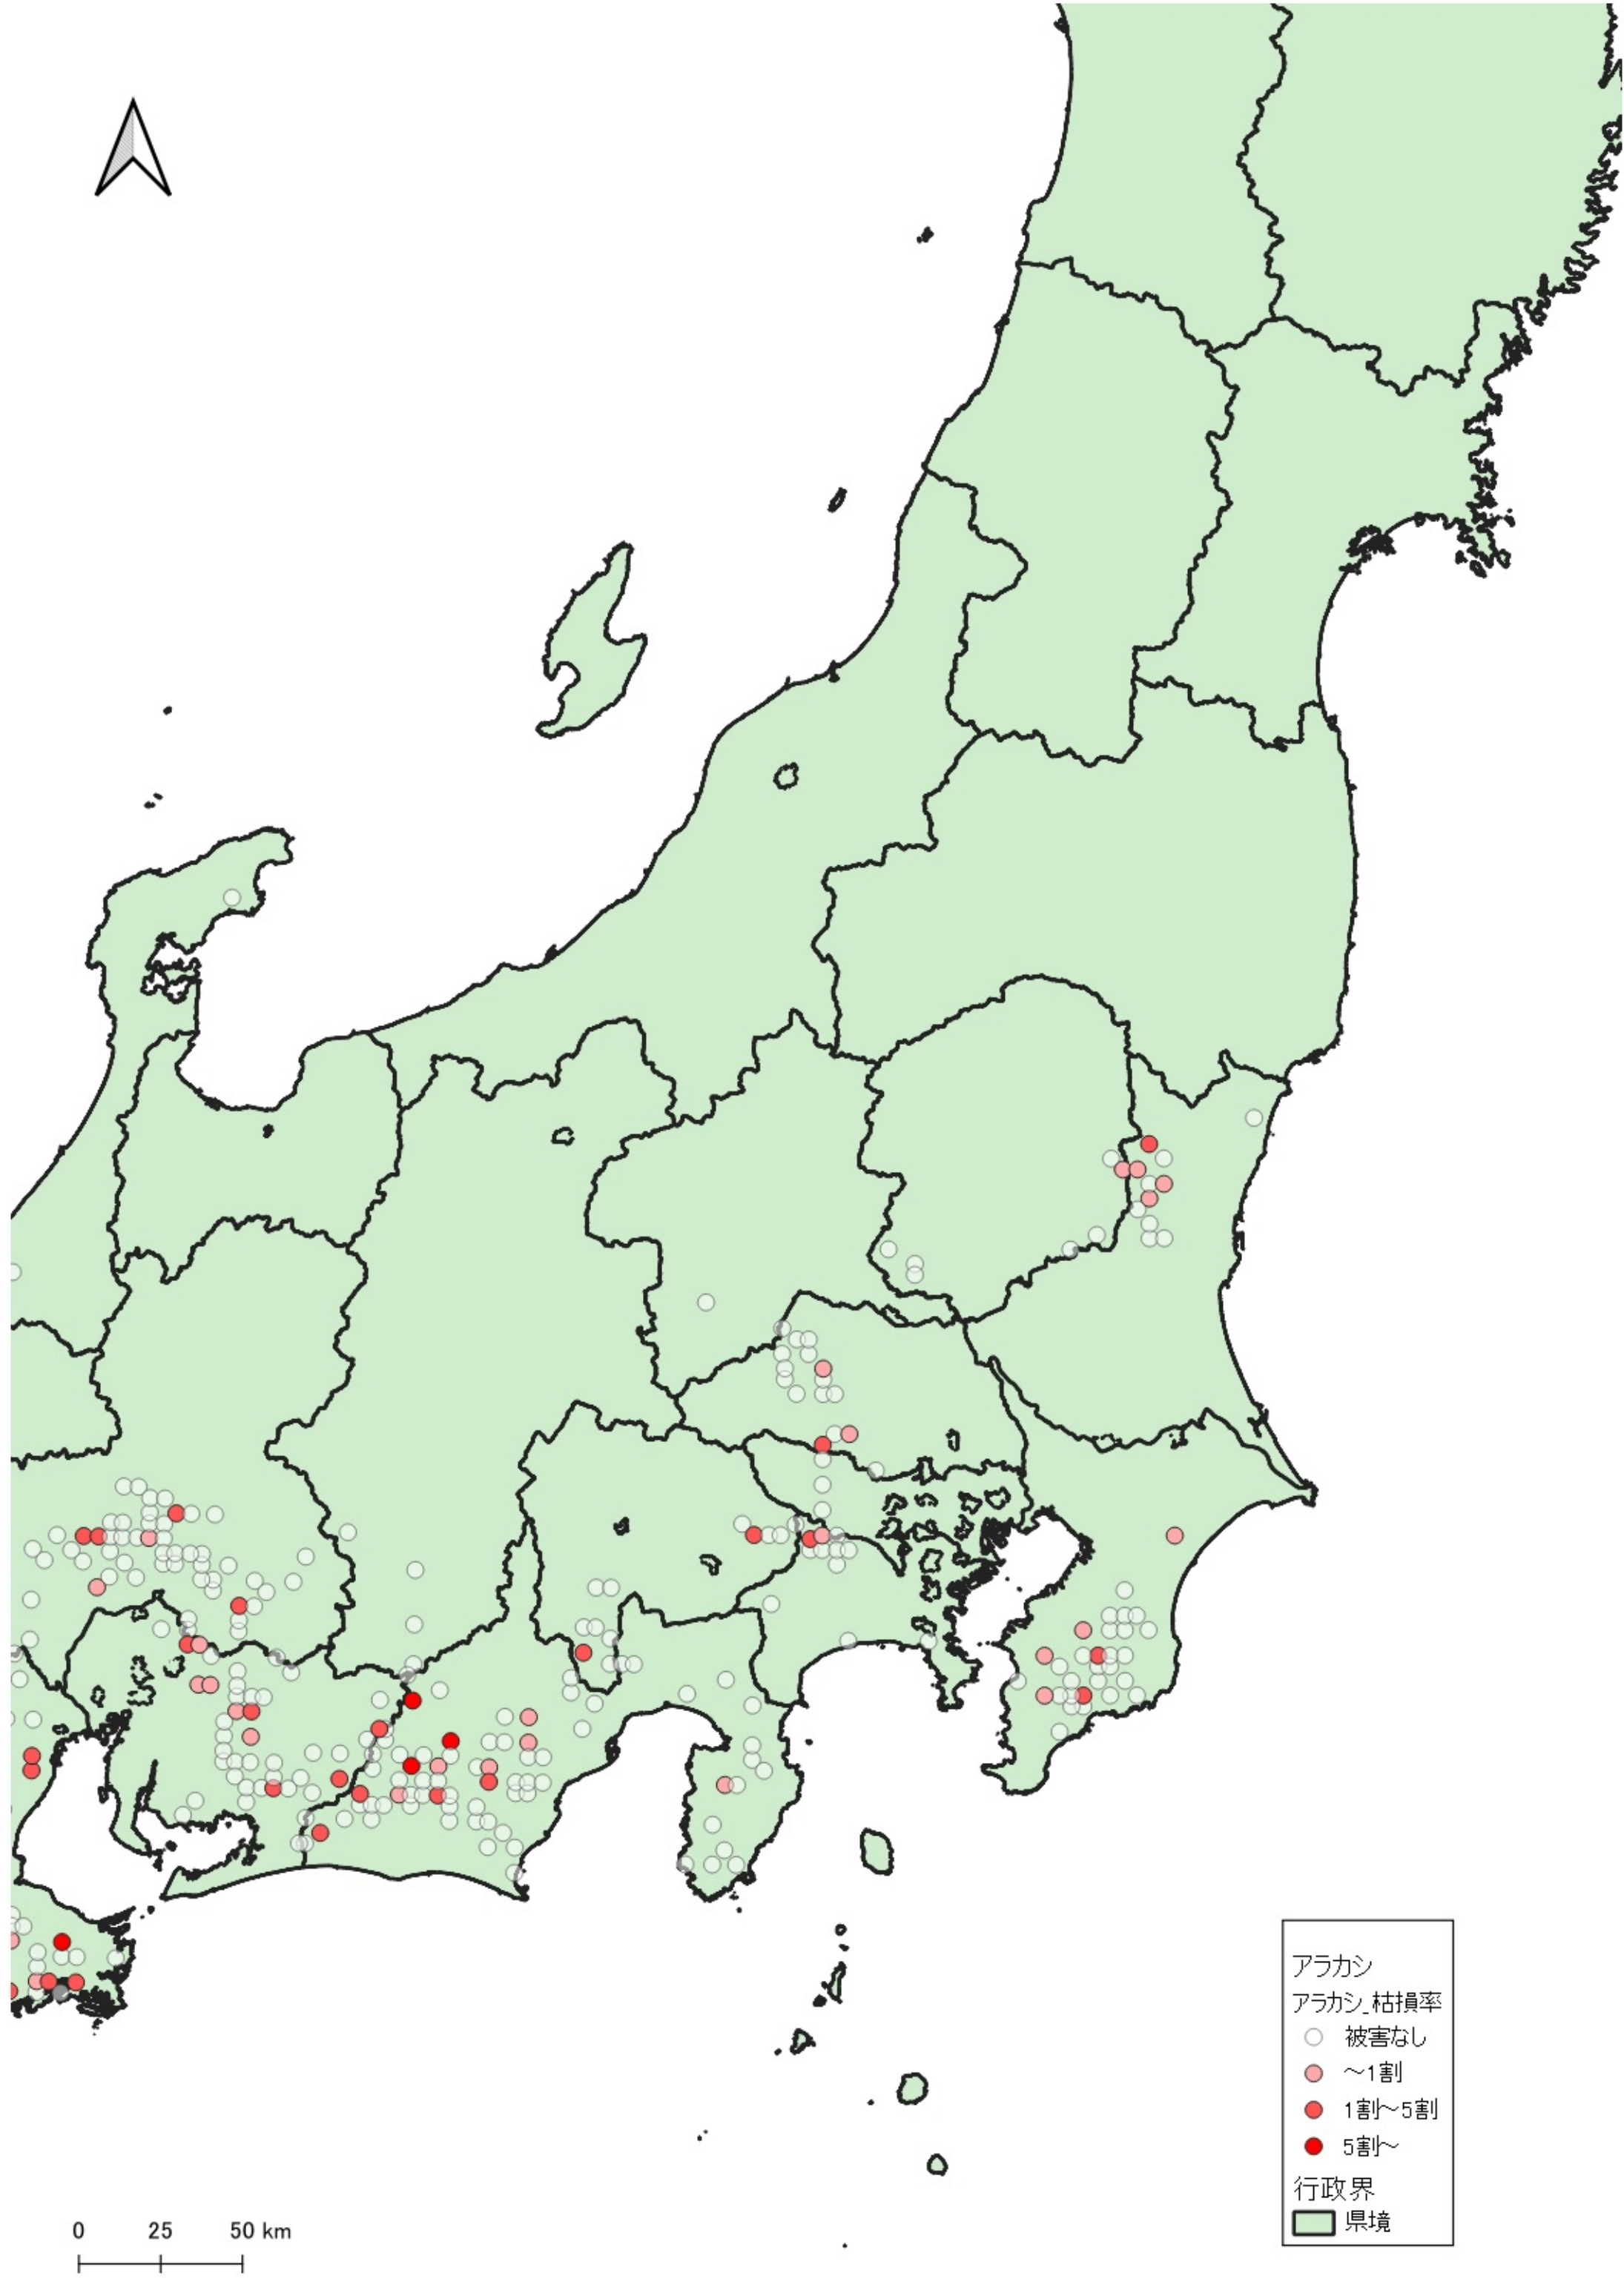

- アラカシ
アラカシ_枯損率
- 被害なし
 - ~1割
 - 1割~5割
 - 5割~
- 行政界
- 県境

行政界
県境

0 75 150 km

D

行政界
県境

0 25 50 km

0 25 50 km

アラカシ
アラカシ 枯損率

- 被害なし
- ~1割
- 1割~5割
- 5割~

行政界

- 県境

アラクシ
アラクシ_枯損率

- 被害なし
- ~1割
- 1割~5割
- 5割~

行政界

- 県境