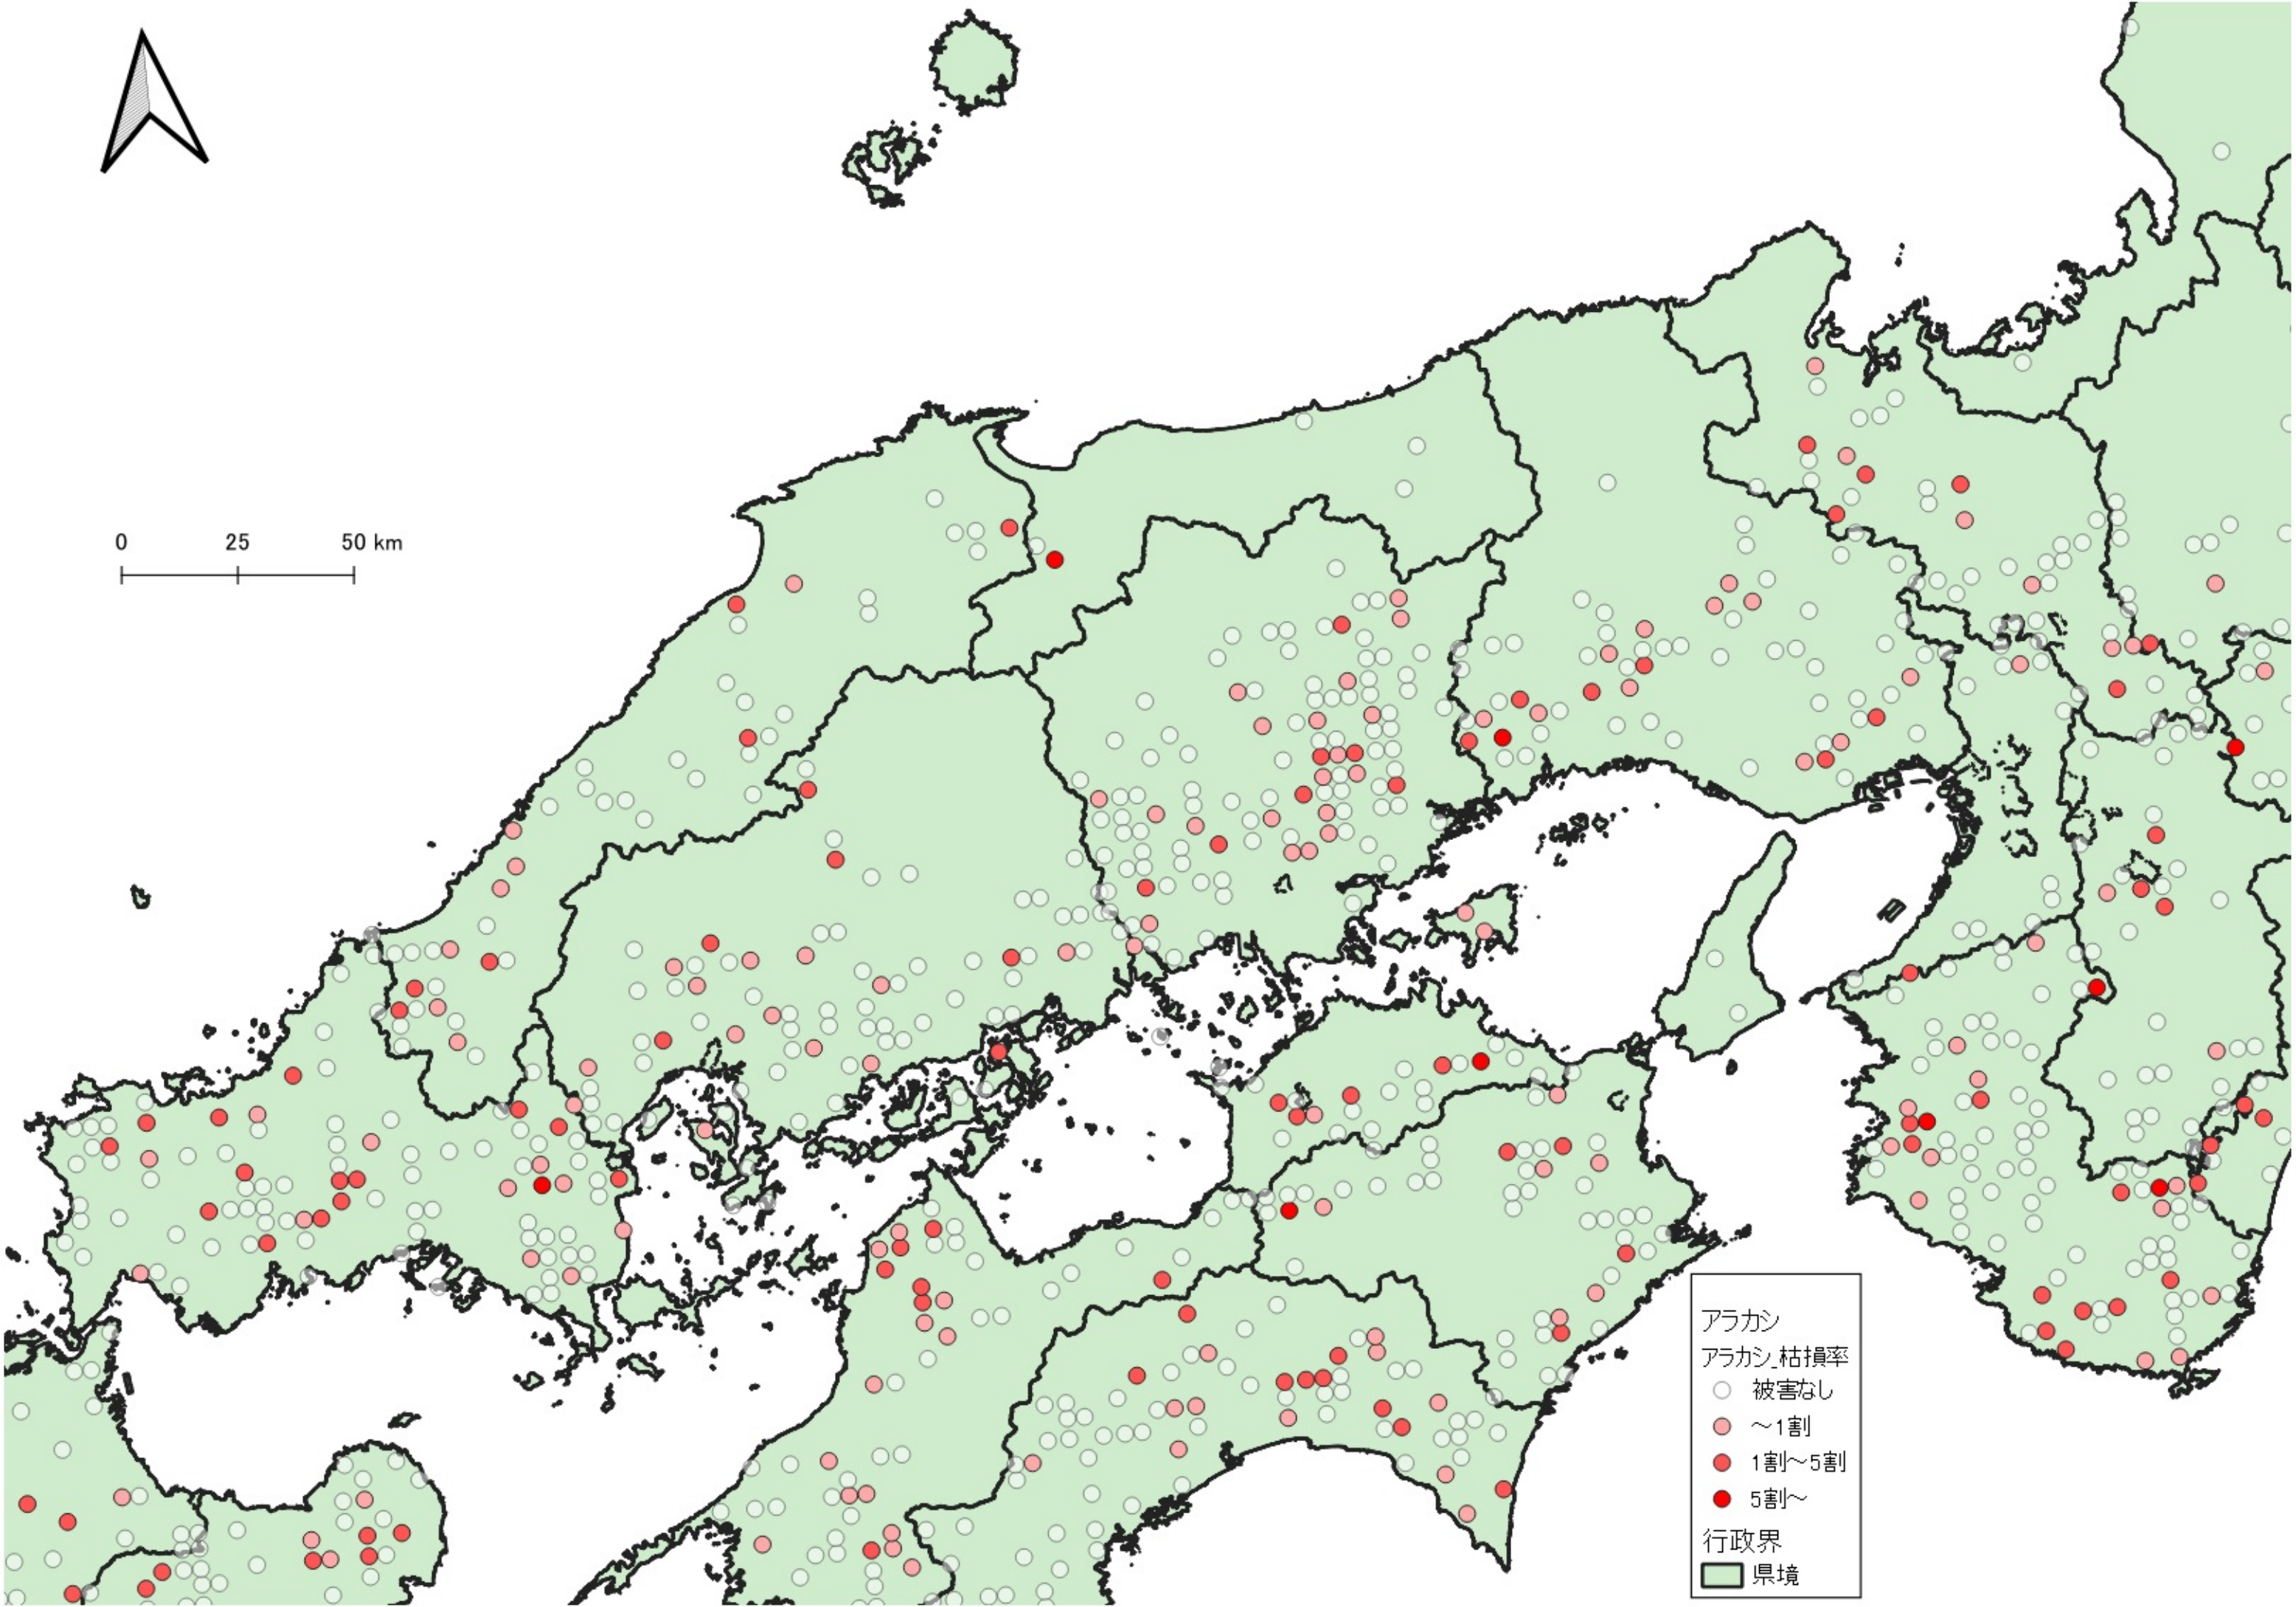

- アラカシ
アラカシ_枯損率
- 被害なし
 - ~1割
 - 1割~5割
 - 5割~
- 行政界
- 県境

行政界
県境

0 75 150 km

D

行政界
県境

0 25 50 km

0 25 50 km

アラカシ
アラカシ 枯損率

- 被害なし
- ~1割
- 1割~5割
- 5割~

行政界

- 県境

アラクシ
アラクシ_枯損率

- 被害なし
- ~1割
- 1割~5割
- 5割~

行政界

- 県境