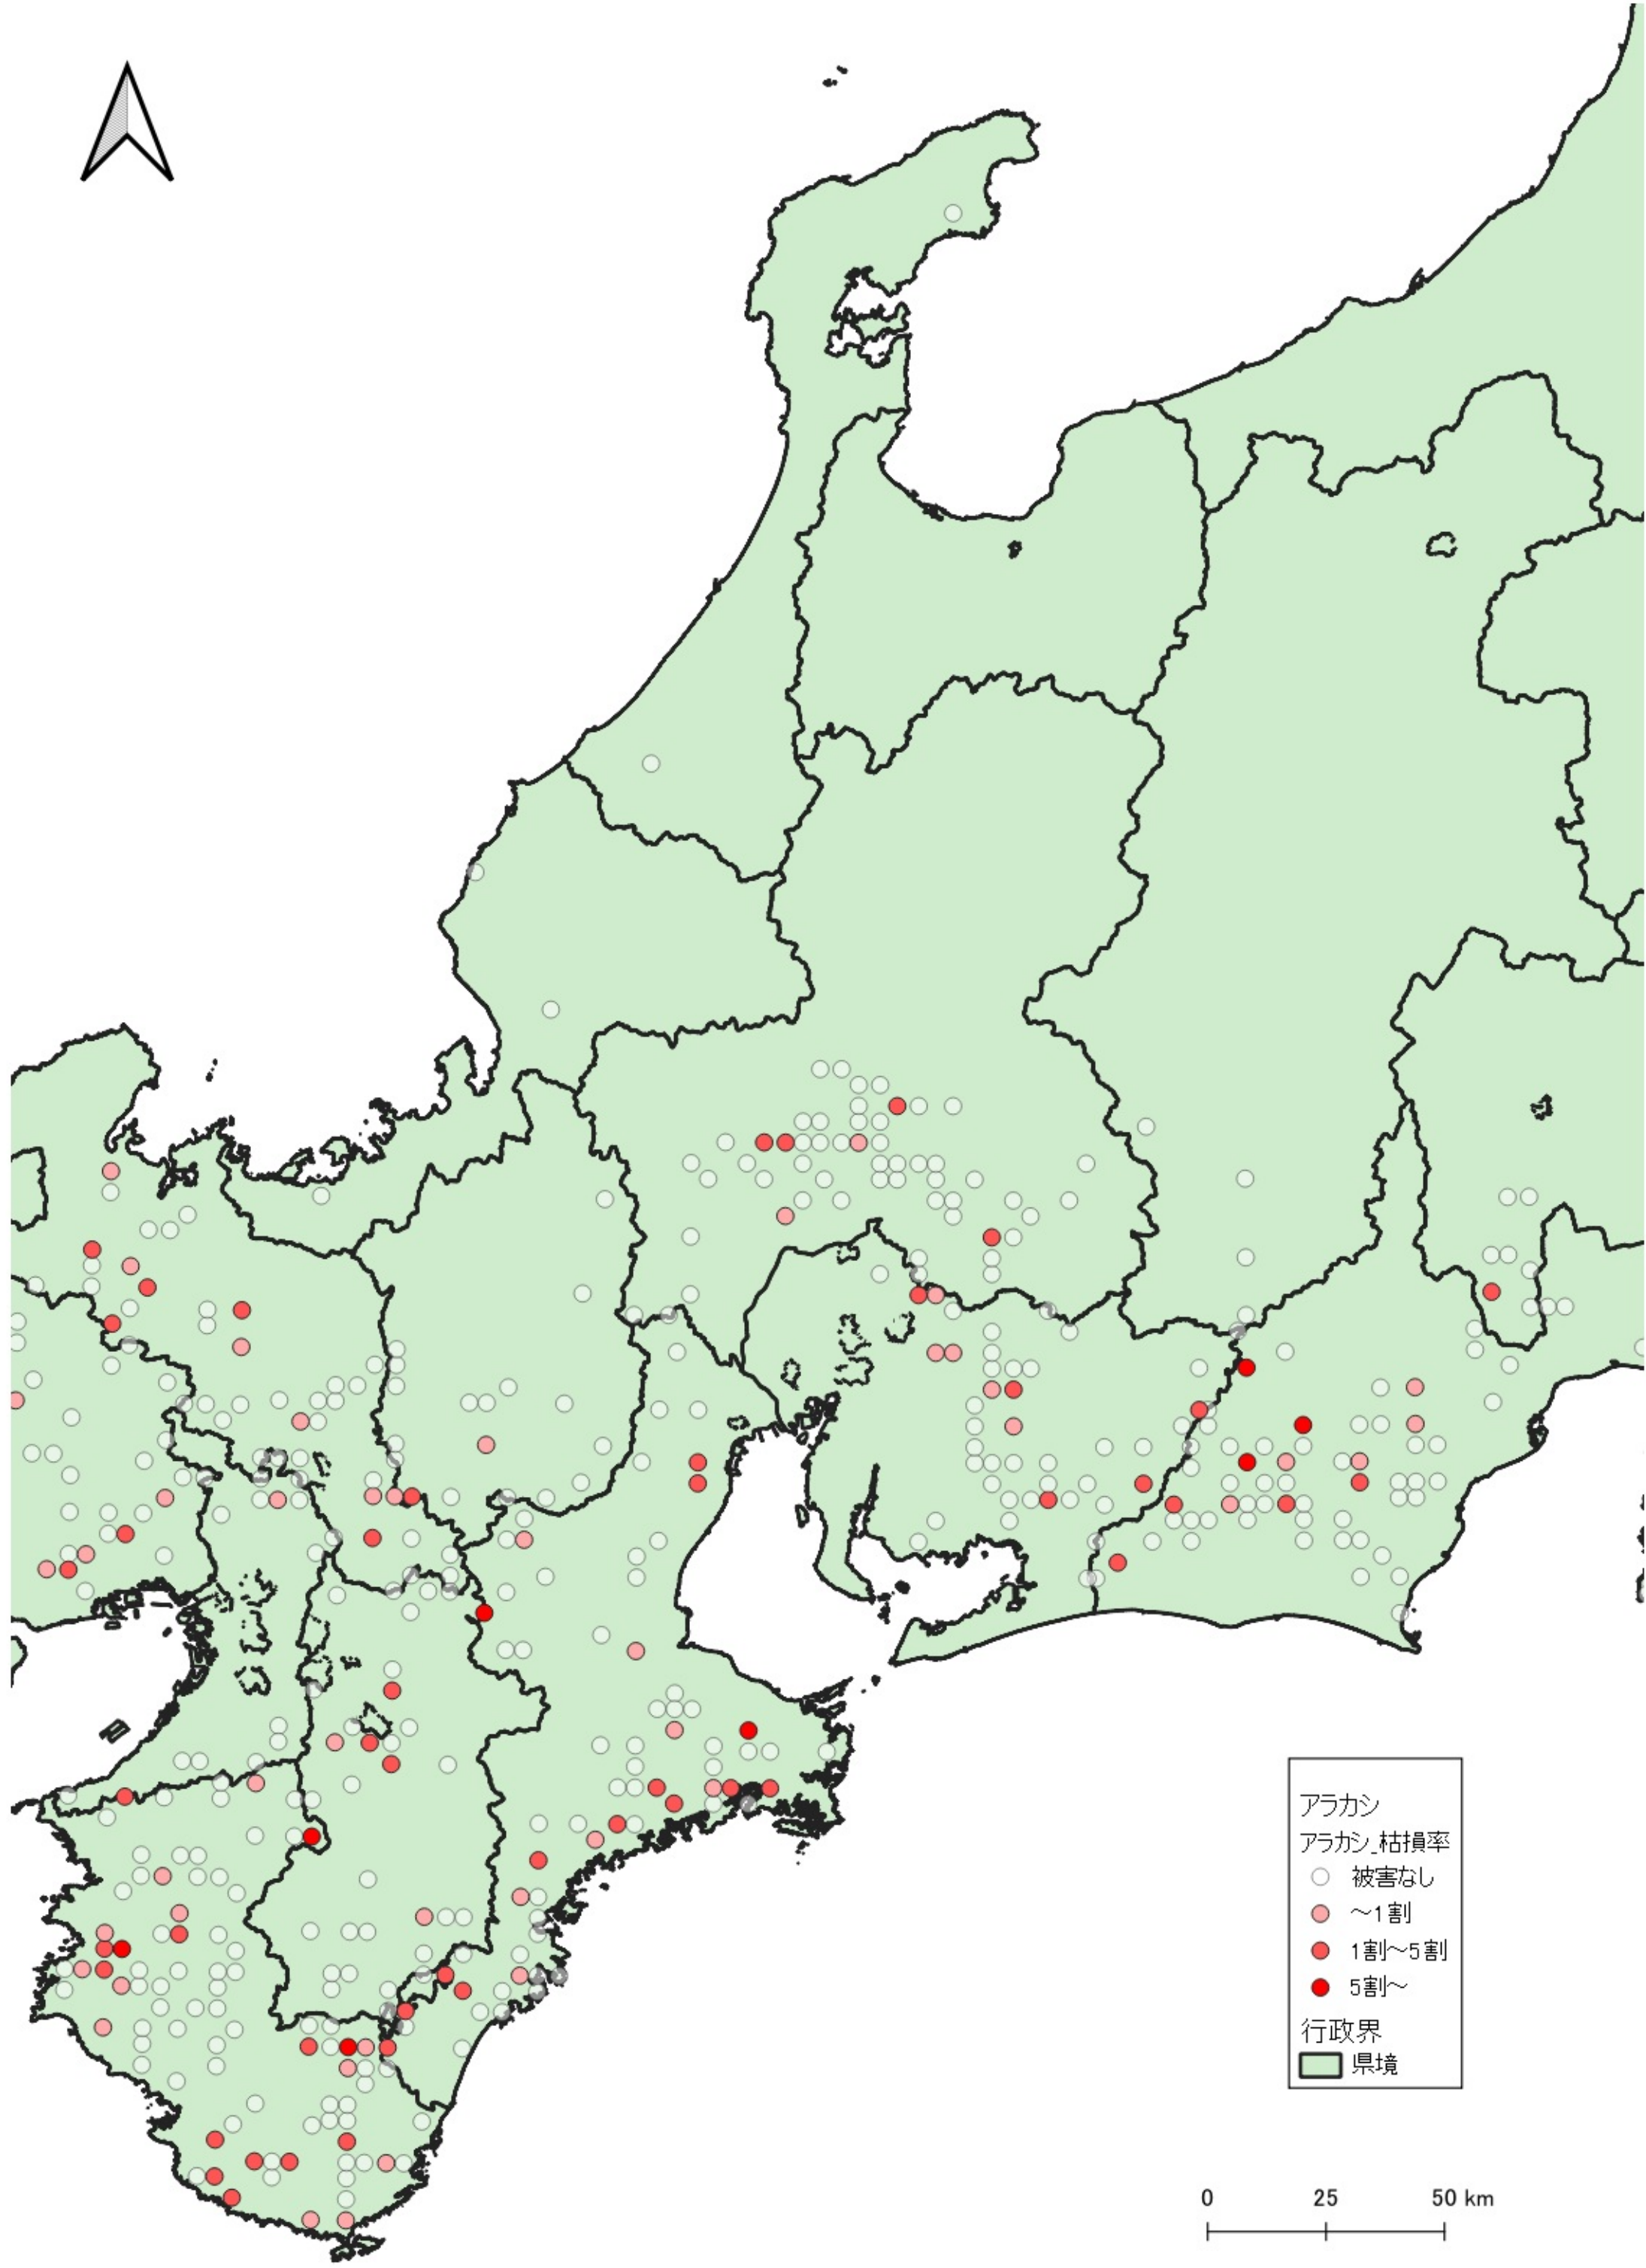

- アラカシ
アラカシ_枯損率
- 被害なし
 - ~1割
 - 1割~5割
 - 5割~
- 行政界
- 県境

行政界
県境

0 75 150 km

D

行政界
県境

0 25 50 km

0 25 50 km

アラカシ
アラカシ 枯損率

- 被害なし
- ~1割
- 1割~5割
- 5割~

行政界

- 県境

アラクシ
アラクシ_枯損率

- 被害なし
- ~1割
- 1割~5割
- 5割~

行政界

- 県境