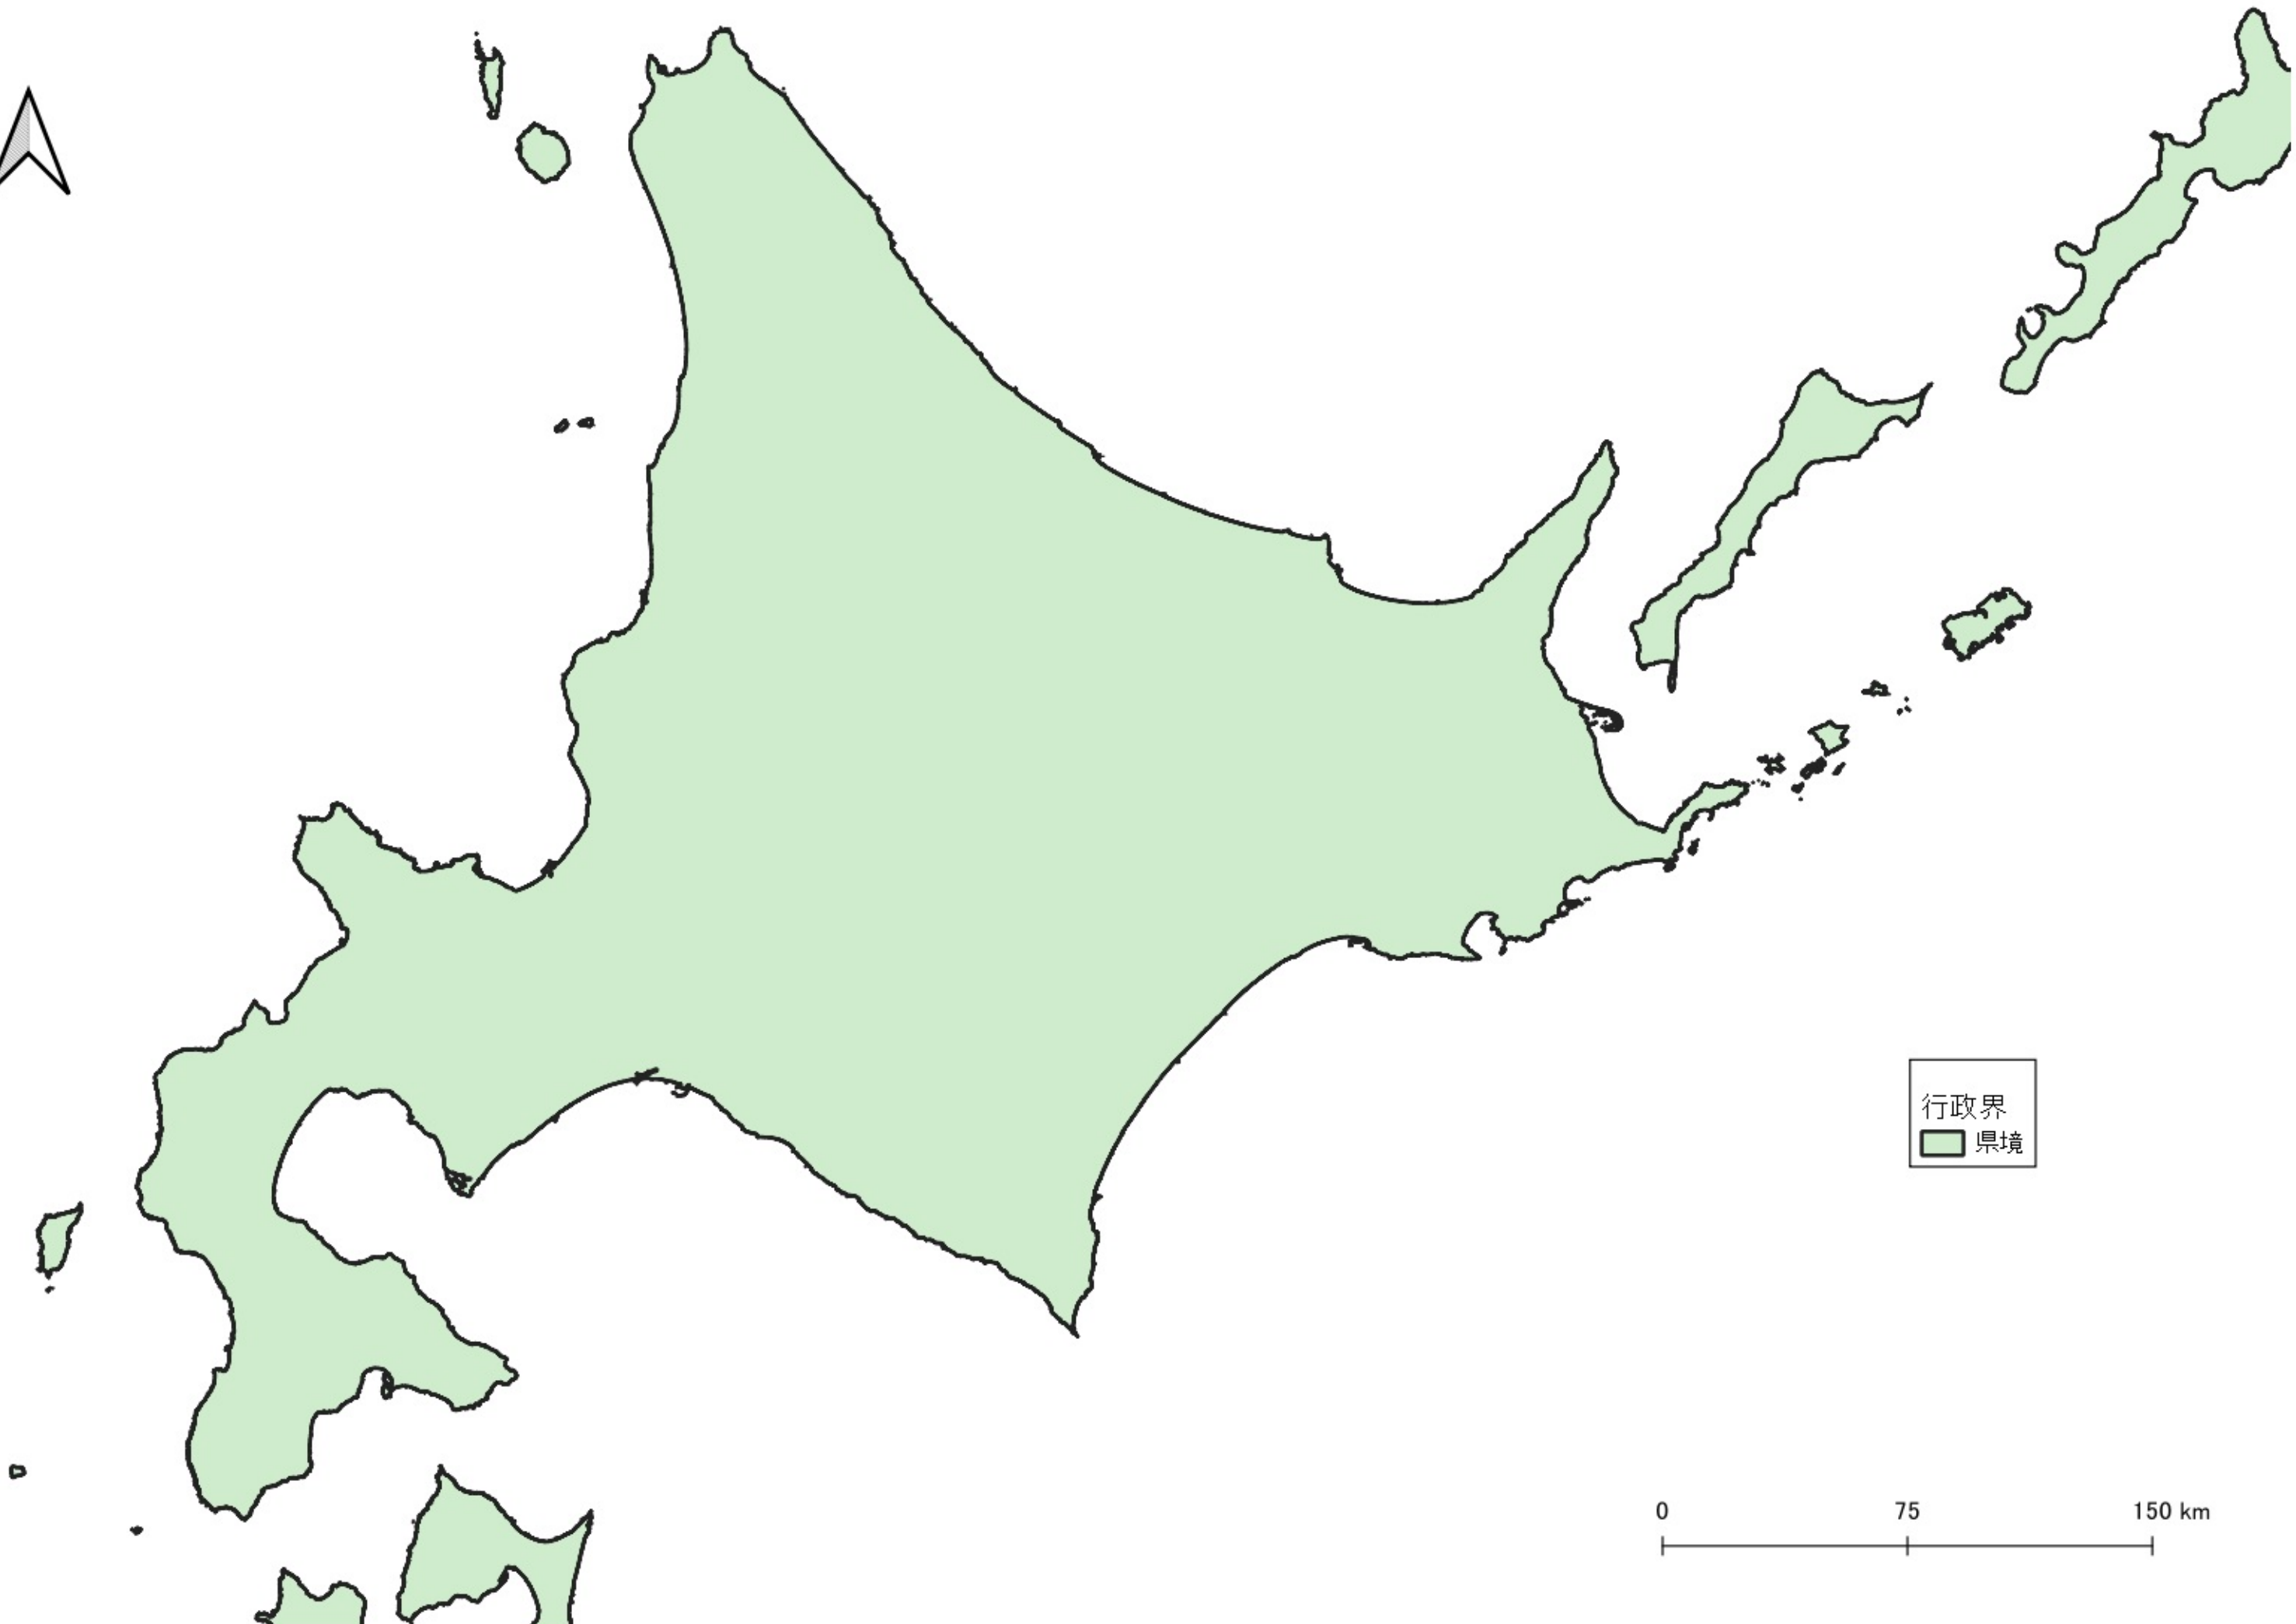

- アラカシ
アラカシ_枯損率
- 被害なし
 - ~1割
 - 1割~5割
 - 5割~
- 行政界
- 県境

行政界
県境

0 75 150 km

D

行政界
県境

0 25 50 km

0 25 50 km

アラカシ
アラカシ 枯損率

- 被害なし
- ~1割
- 1割~5割
- 5割~

行政界

- 県境

アラクシ
アラクシ_枯損率

- 被害なし
- ~1割
- 1割~5割
- 5割~

行政界

- 県境