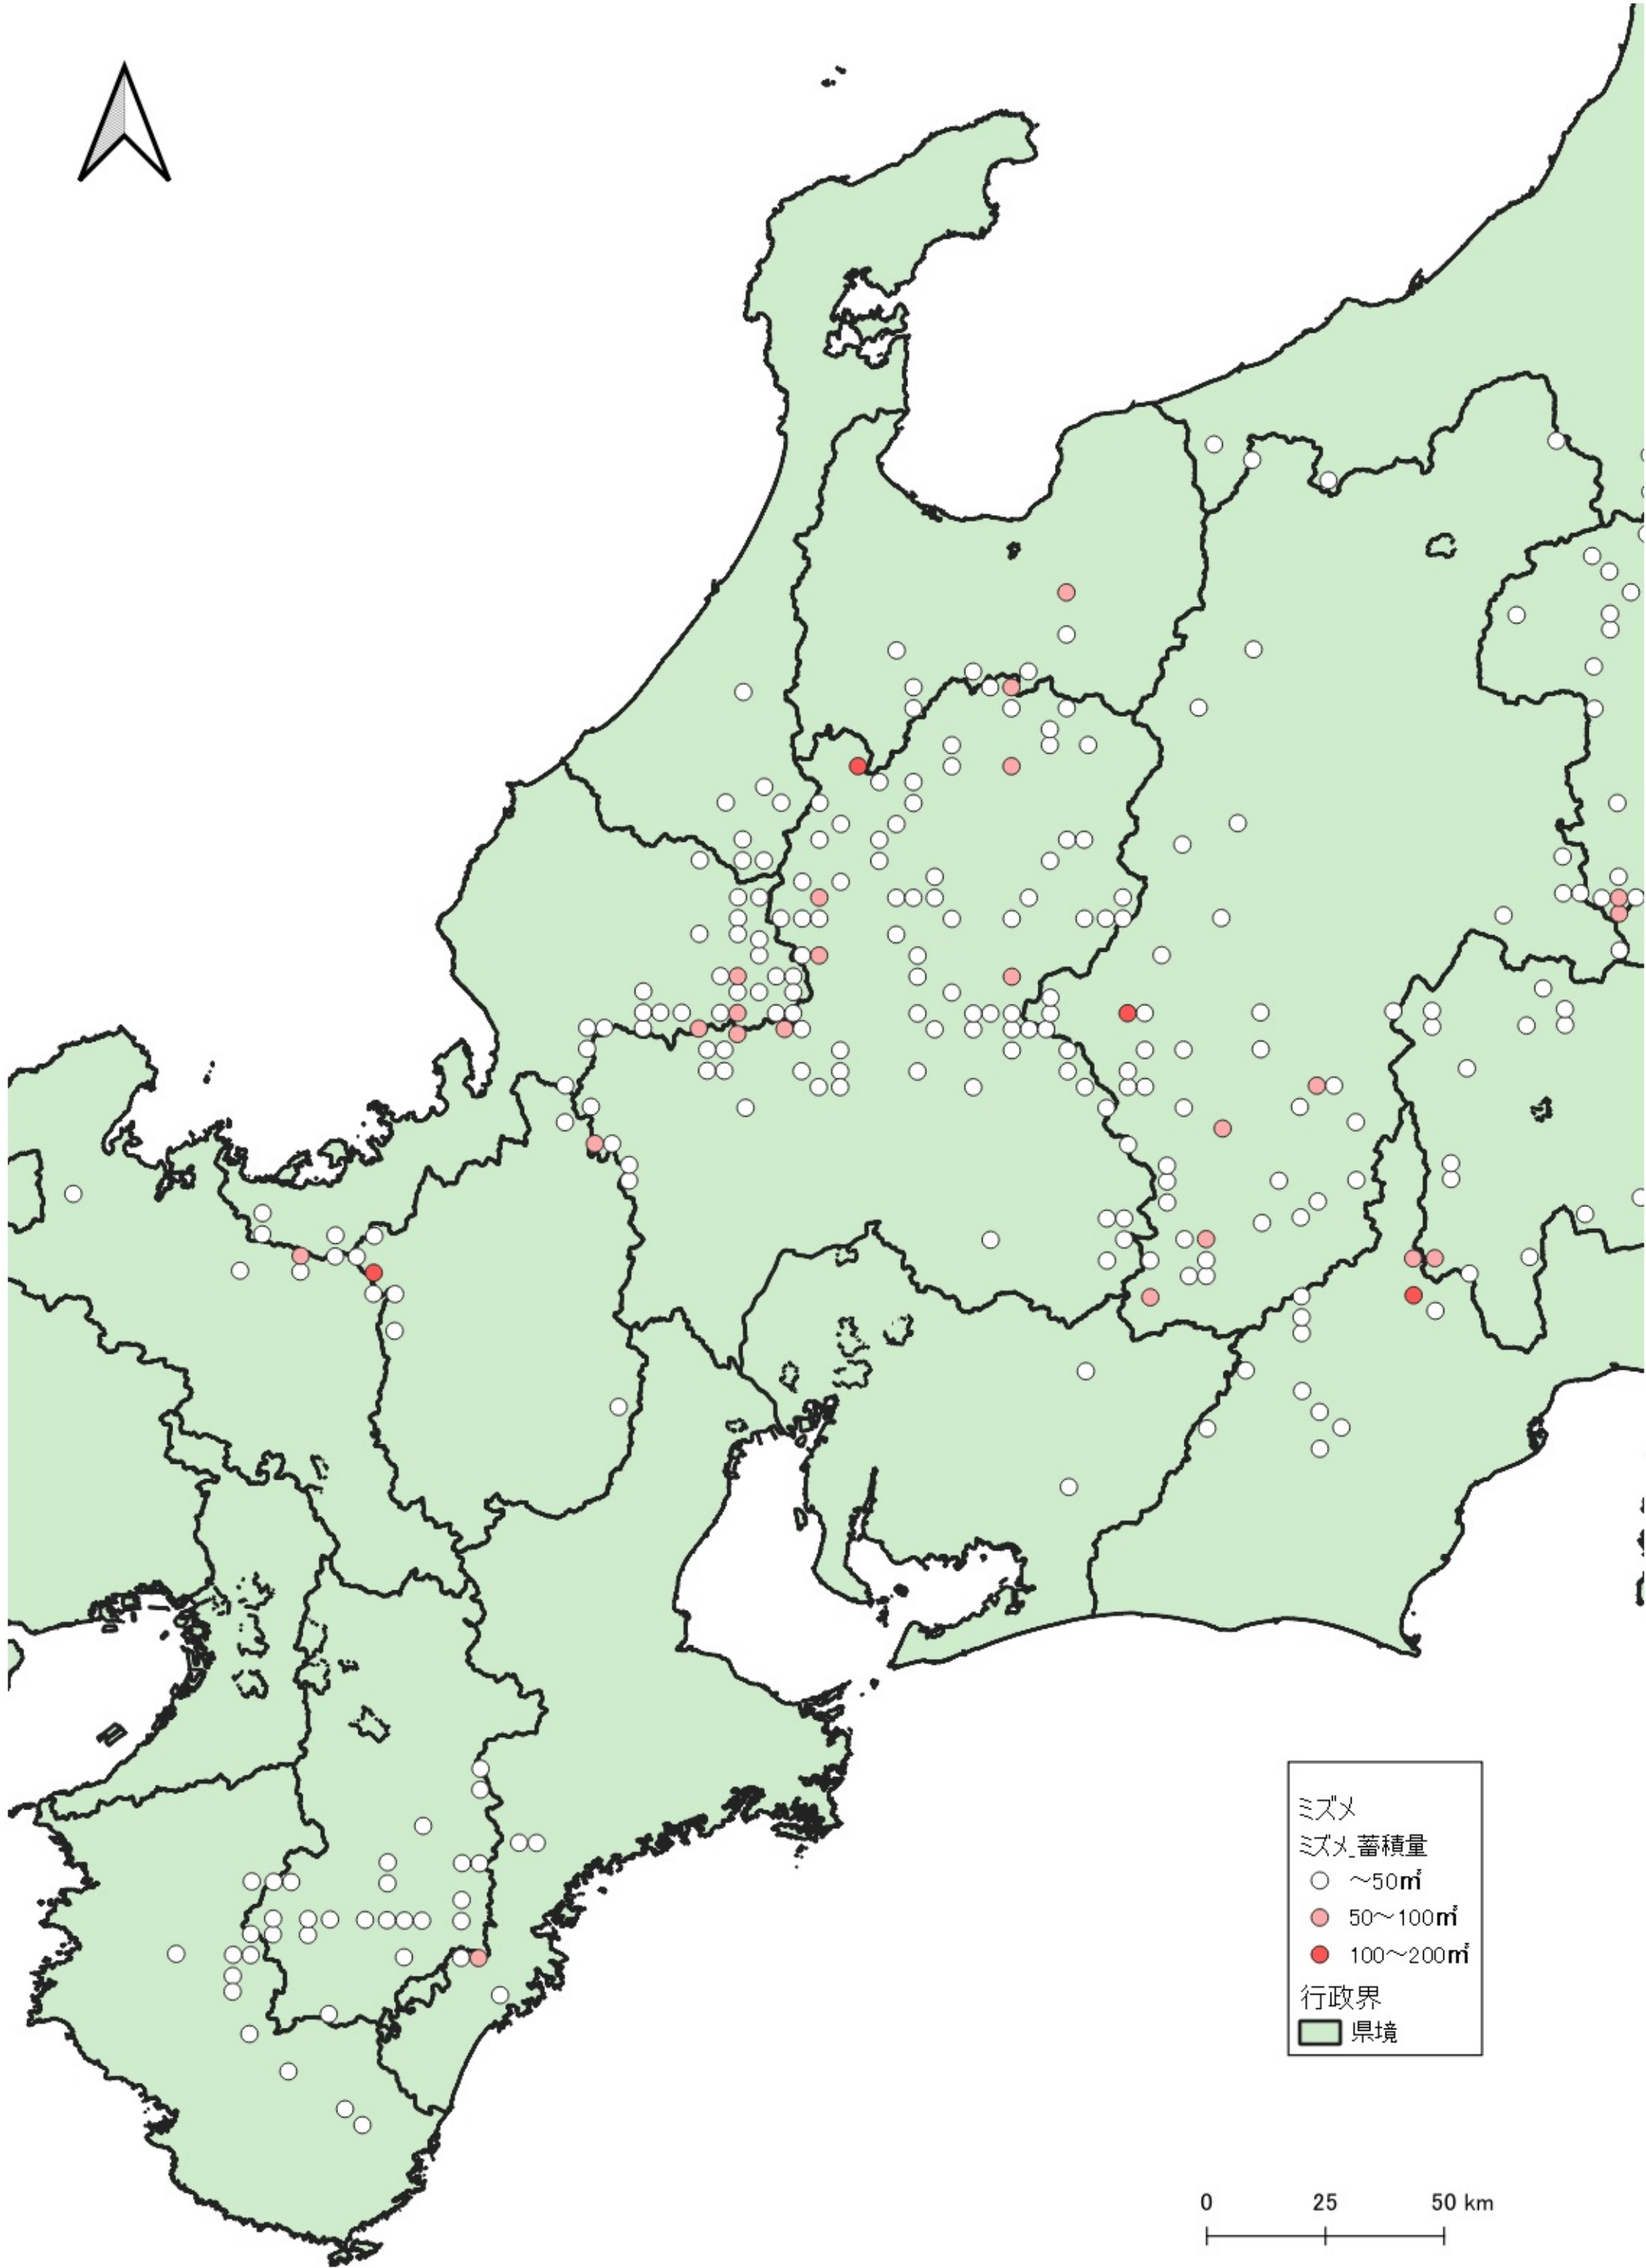

0 100 200 km

行政界  
県境

0 75 150 km

ミズメ  
ミズメ\_蓄積量  
○ ~50m<sup>3</sup>  
● 50~100m<sup>3</sup>  
● 100~200m<sup>3</sup>  
行政界  
■ 県境

ミズメ  
ミズメ蓄積量

- ~50m<sup>3</sup>
- 50~100m<sup>3</sup>
- 100~200m<sup>3</sup>

行政界  
■ 県境

0 25 50 km

0 25 50 km

ミズメ  
ミズメ\_蓄積量

- ~50<sup>mm</sup>
- 50~100<sup>mm</sup>
- 100~200<sup>mm</sup>

行政界

■ 県境