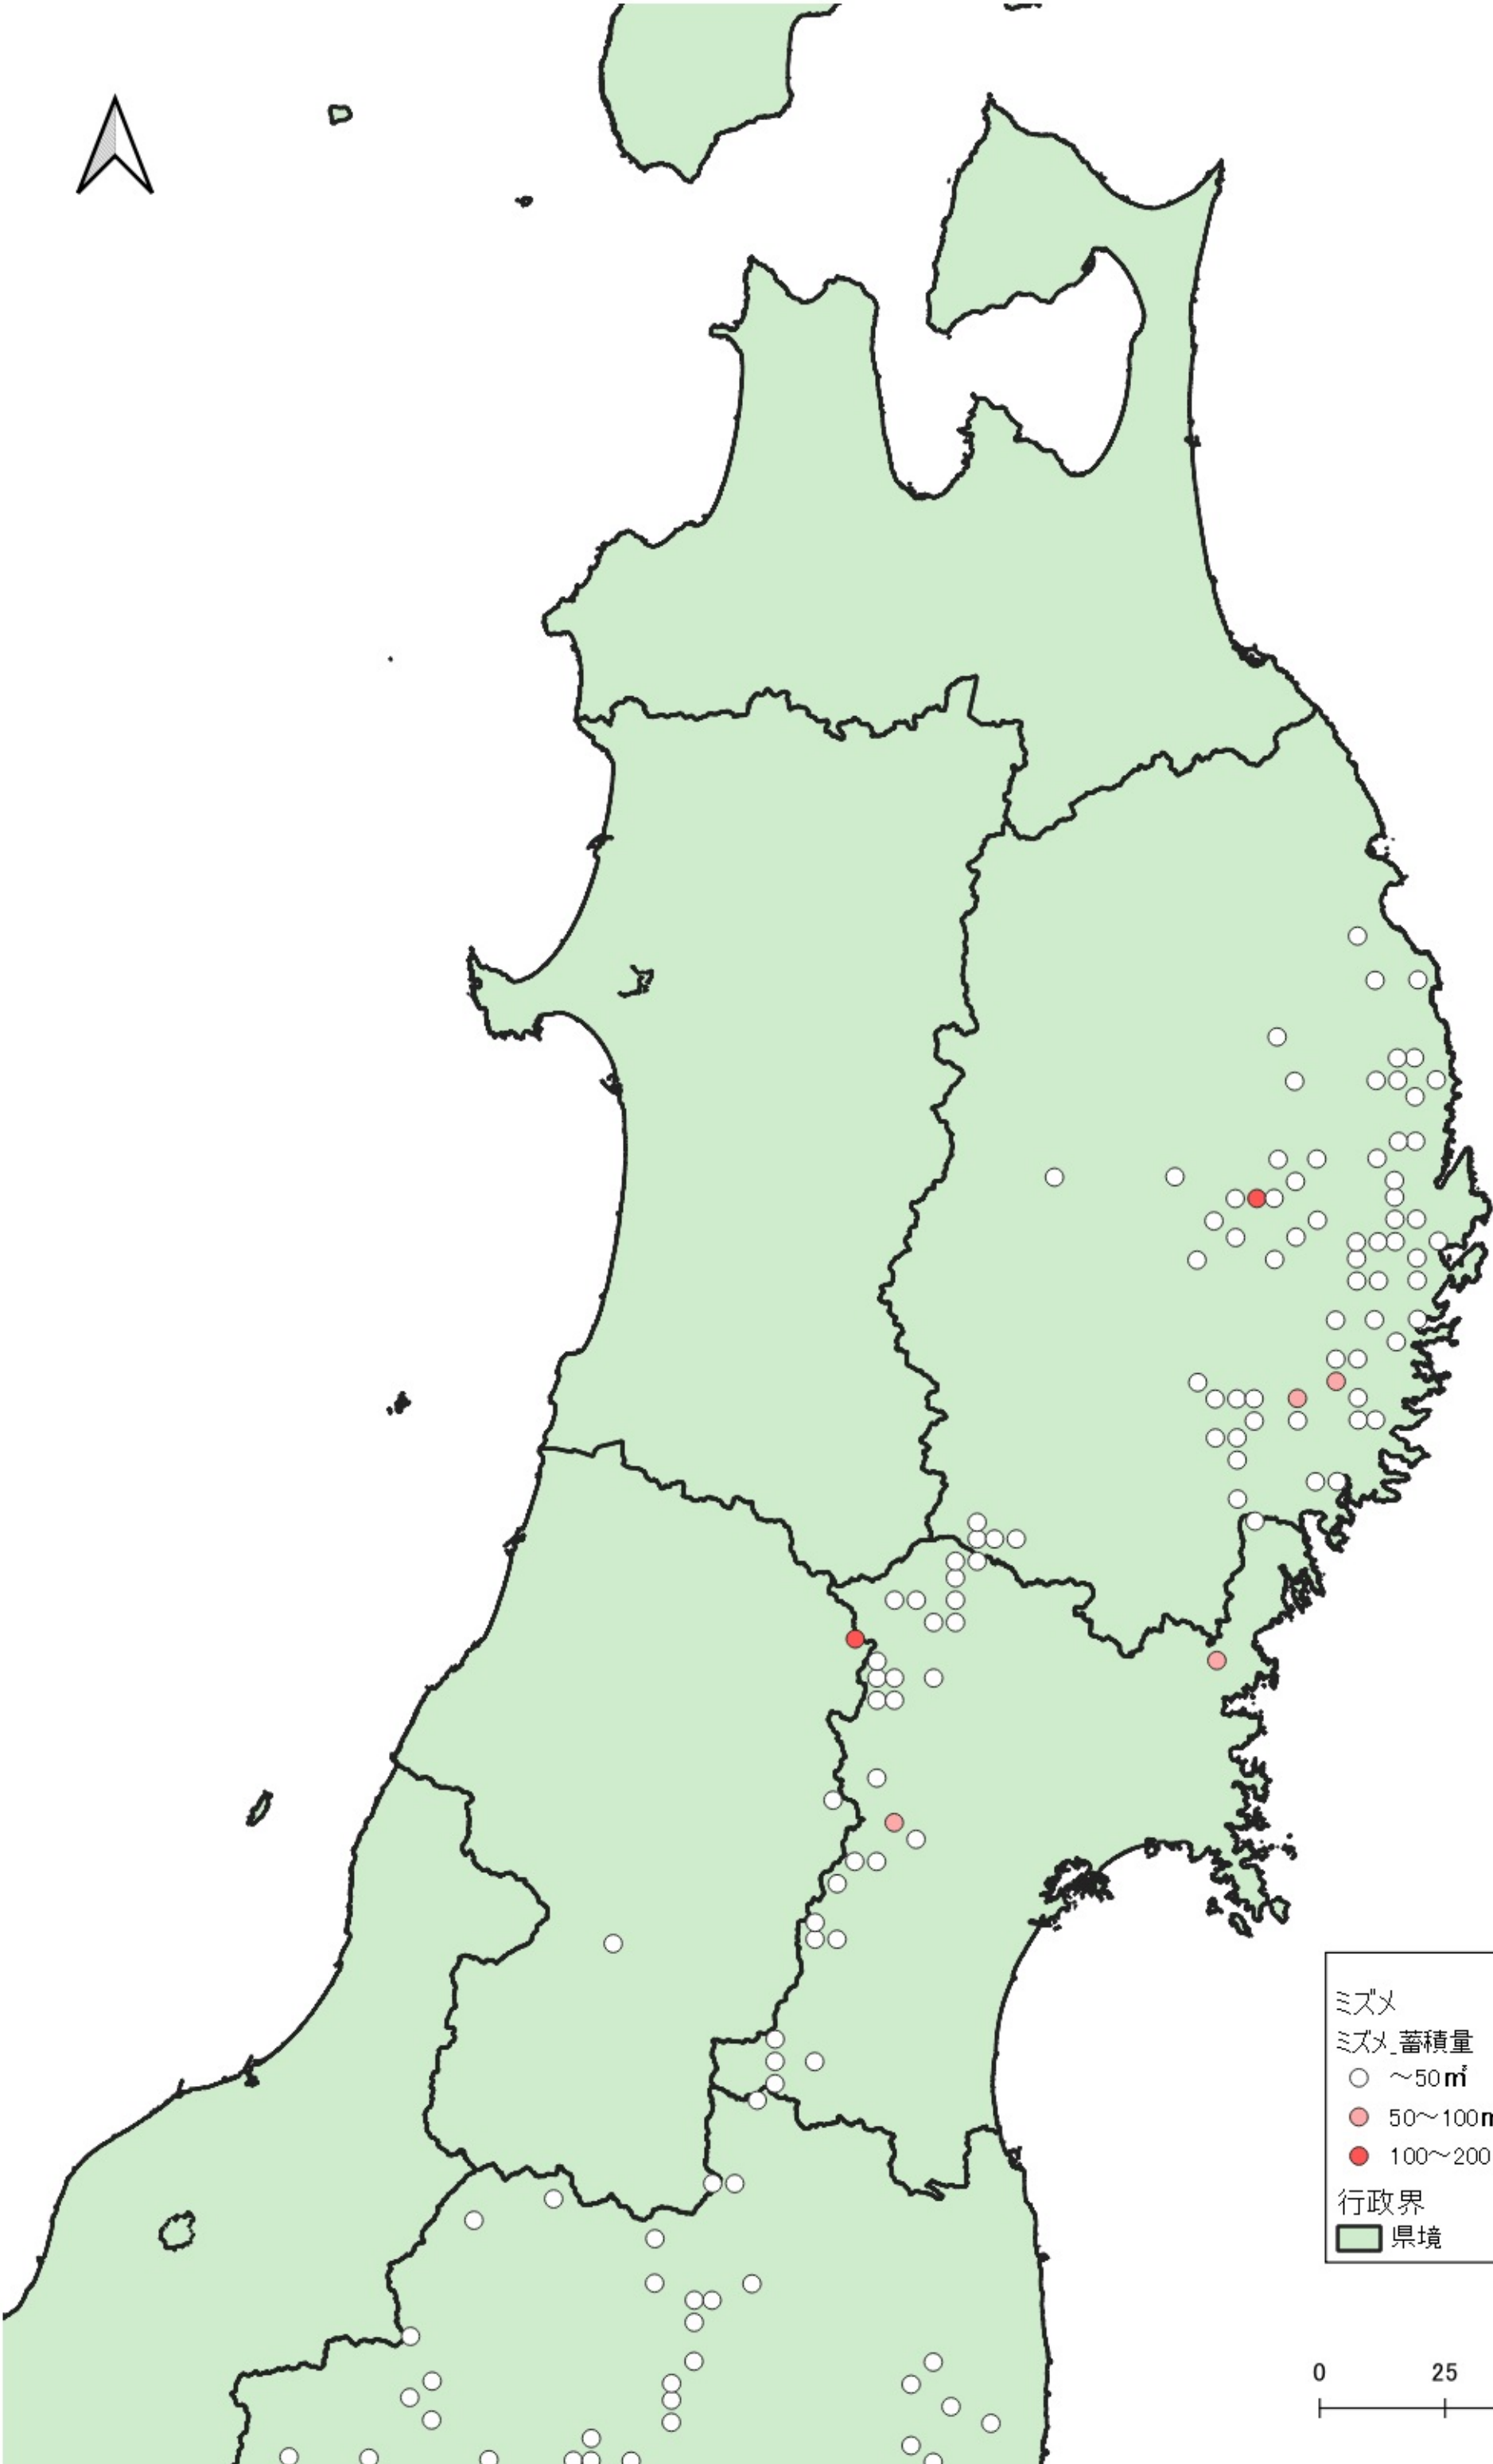

0 100 200 km

行政界  
県境

0 75 150 km

ミズメ  
ミズメ\_蓄積量  
○ ~50m<sup>3</sup>  
● 50~100m<sup>3</sup>  
● 100~200m<sup>3</sup>  
行政界  
■ 県境

ミズメ  
ミズメ蓄積量

- ~50m<sup>3</sup>
- 50~100m<sup>3</sup>
- 100~200m<sup>3</sup>

行政界  
■ 県境

0 25 50 km

0 25 50 km

ミズメ  
ミズメ\_蓄積量

- ~50<sup>mm</sup>
- 50~100<sup>mm</sup>
- 100~200<sup>mm</sup>

行政界

■ 県境