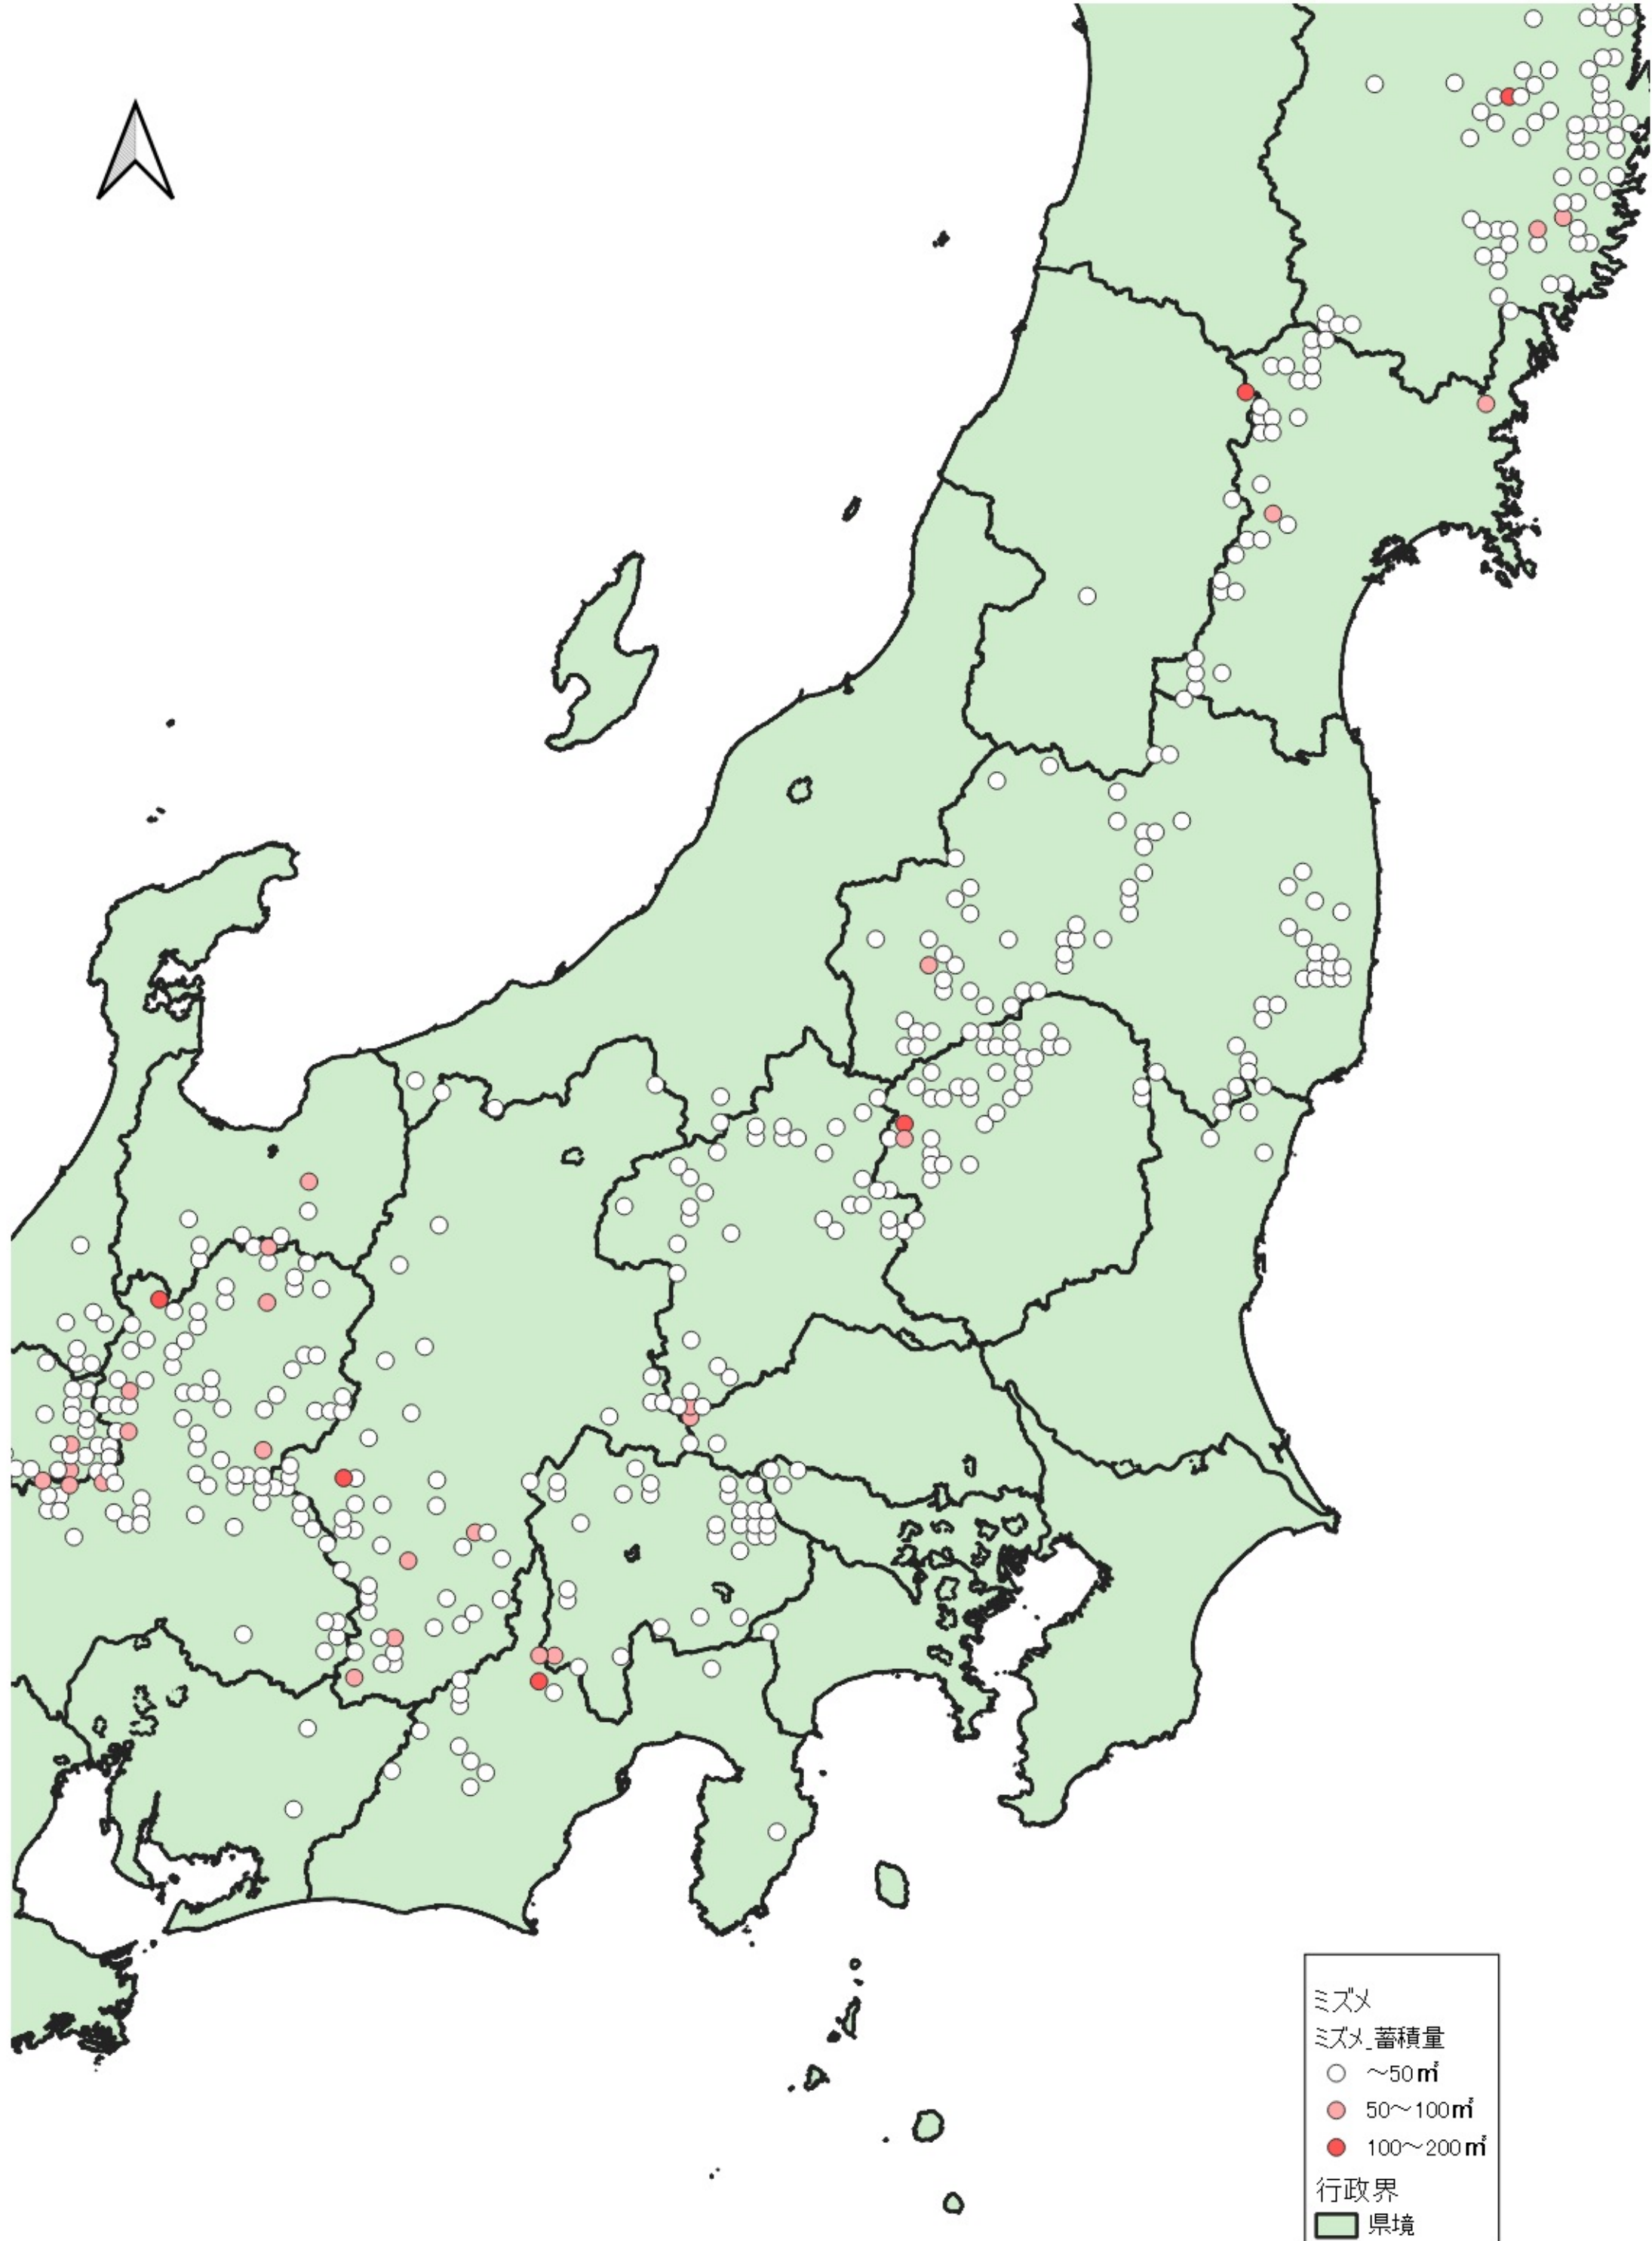

0 100 200 km

行政界  
県境

0 75 150 km

ミズメ  
ミズメ\_蓄積量  
○ ~50m<sup>3</sup>  
● 50~100m<sup>3</sup>  
● 100~200m<sup>3</sup>  
行政界  
■ 県境

ミズメ  
ミズメ蓄積量

- ~50m<sup>3</sup>
- 50~100m<sup>3</sup>
- 100~200m<sup>3</sup>

行政界  
■ 県境

0 25 50 km

0 25 50 km

ミズメ  
ミズメ\_蓄積量

- ~50<sup>mm</sup>
- 50~100<sup>mm</sup>
- 100~200<sup>mm</sup>

行政界

■ 県境