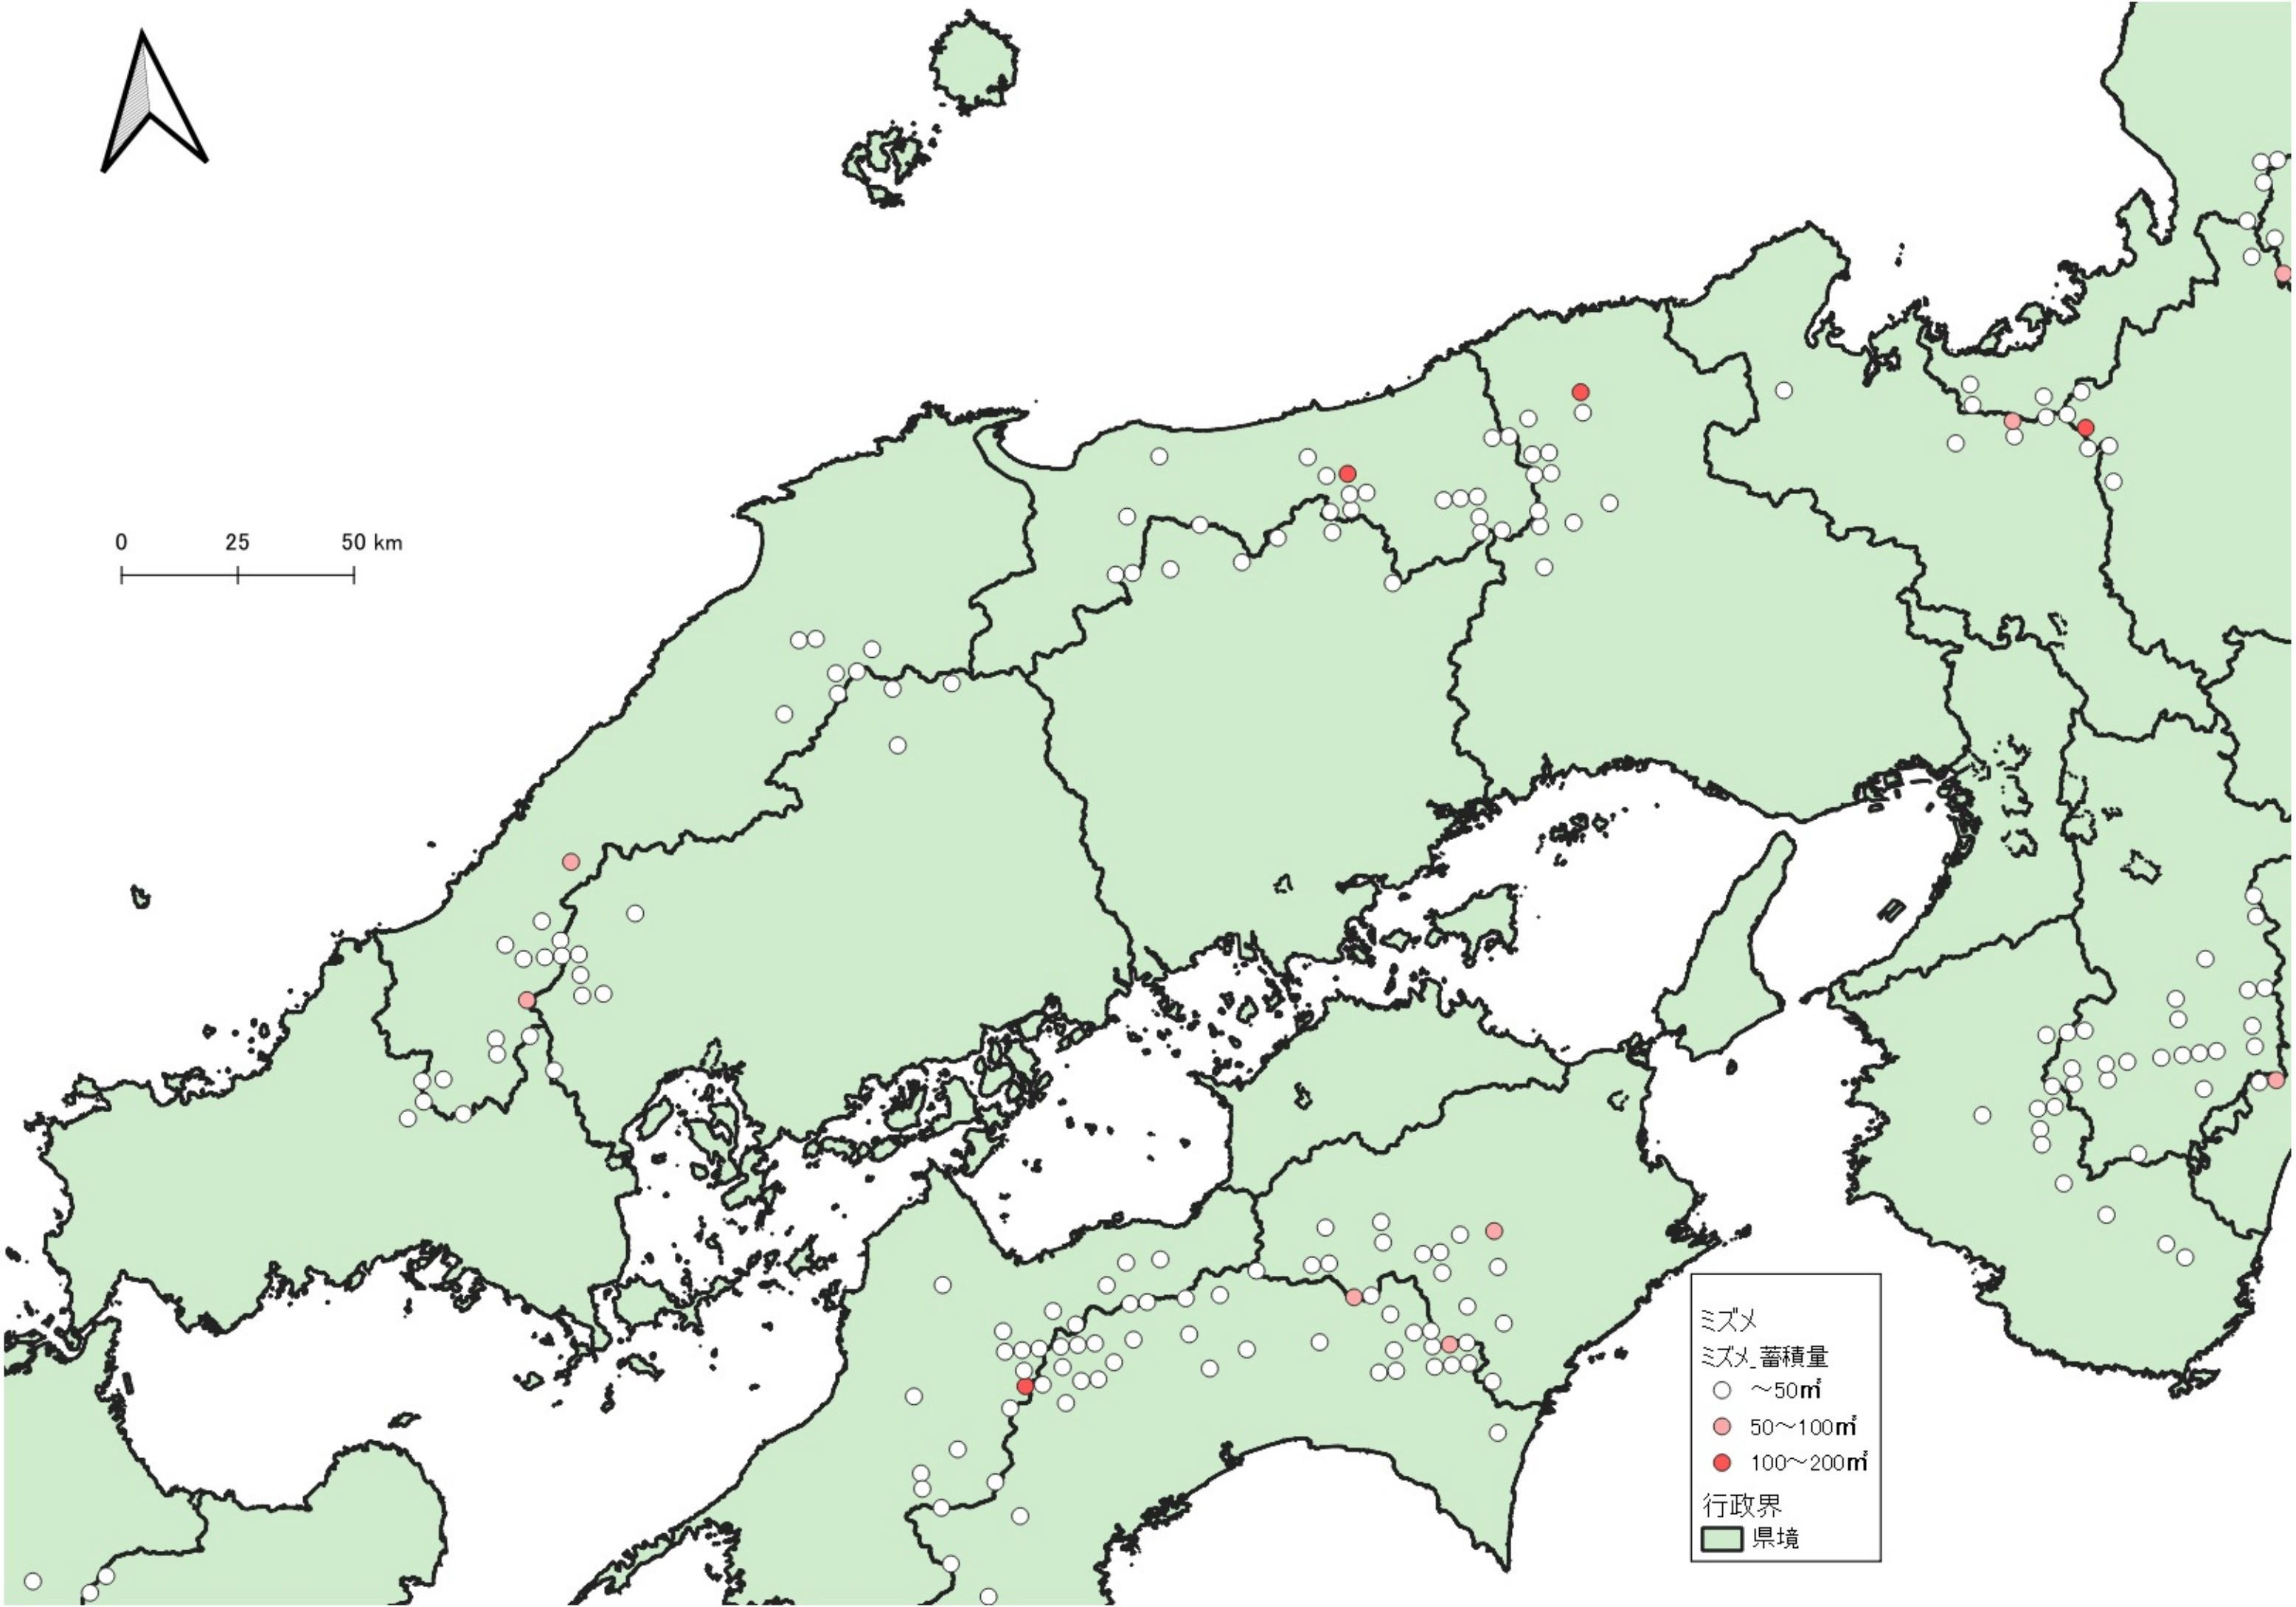

0 100 200 km

行政界  
県境

0 75 150 km

ミズメ  
ミズメ\_蓄積量  
○ ~50m<sup>3</sup>  
● 50~100m<sup>3</sup>  
● 100~200m<sup>3</sup>  
行政界  
■ 県境

ミズメ  
ミズメ蓄積量

- ~50m<sup>3</sup>
- 50~100m<sup>3</sup>
- 100~200m<sup>3</sup>

行政界  
■ 県境

0 25 50 km

0 25 50 km

ミズメ  
ミズメ\_蓄積量

- ~50<sup>mm</sup>
- 50~100<sup>mm</sup>
- 100~200<sup>mm</sup>

行政界

■ 県境