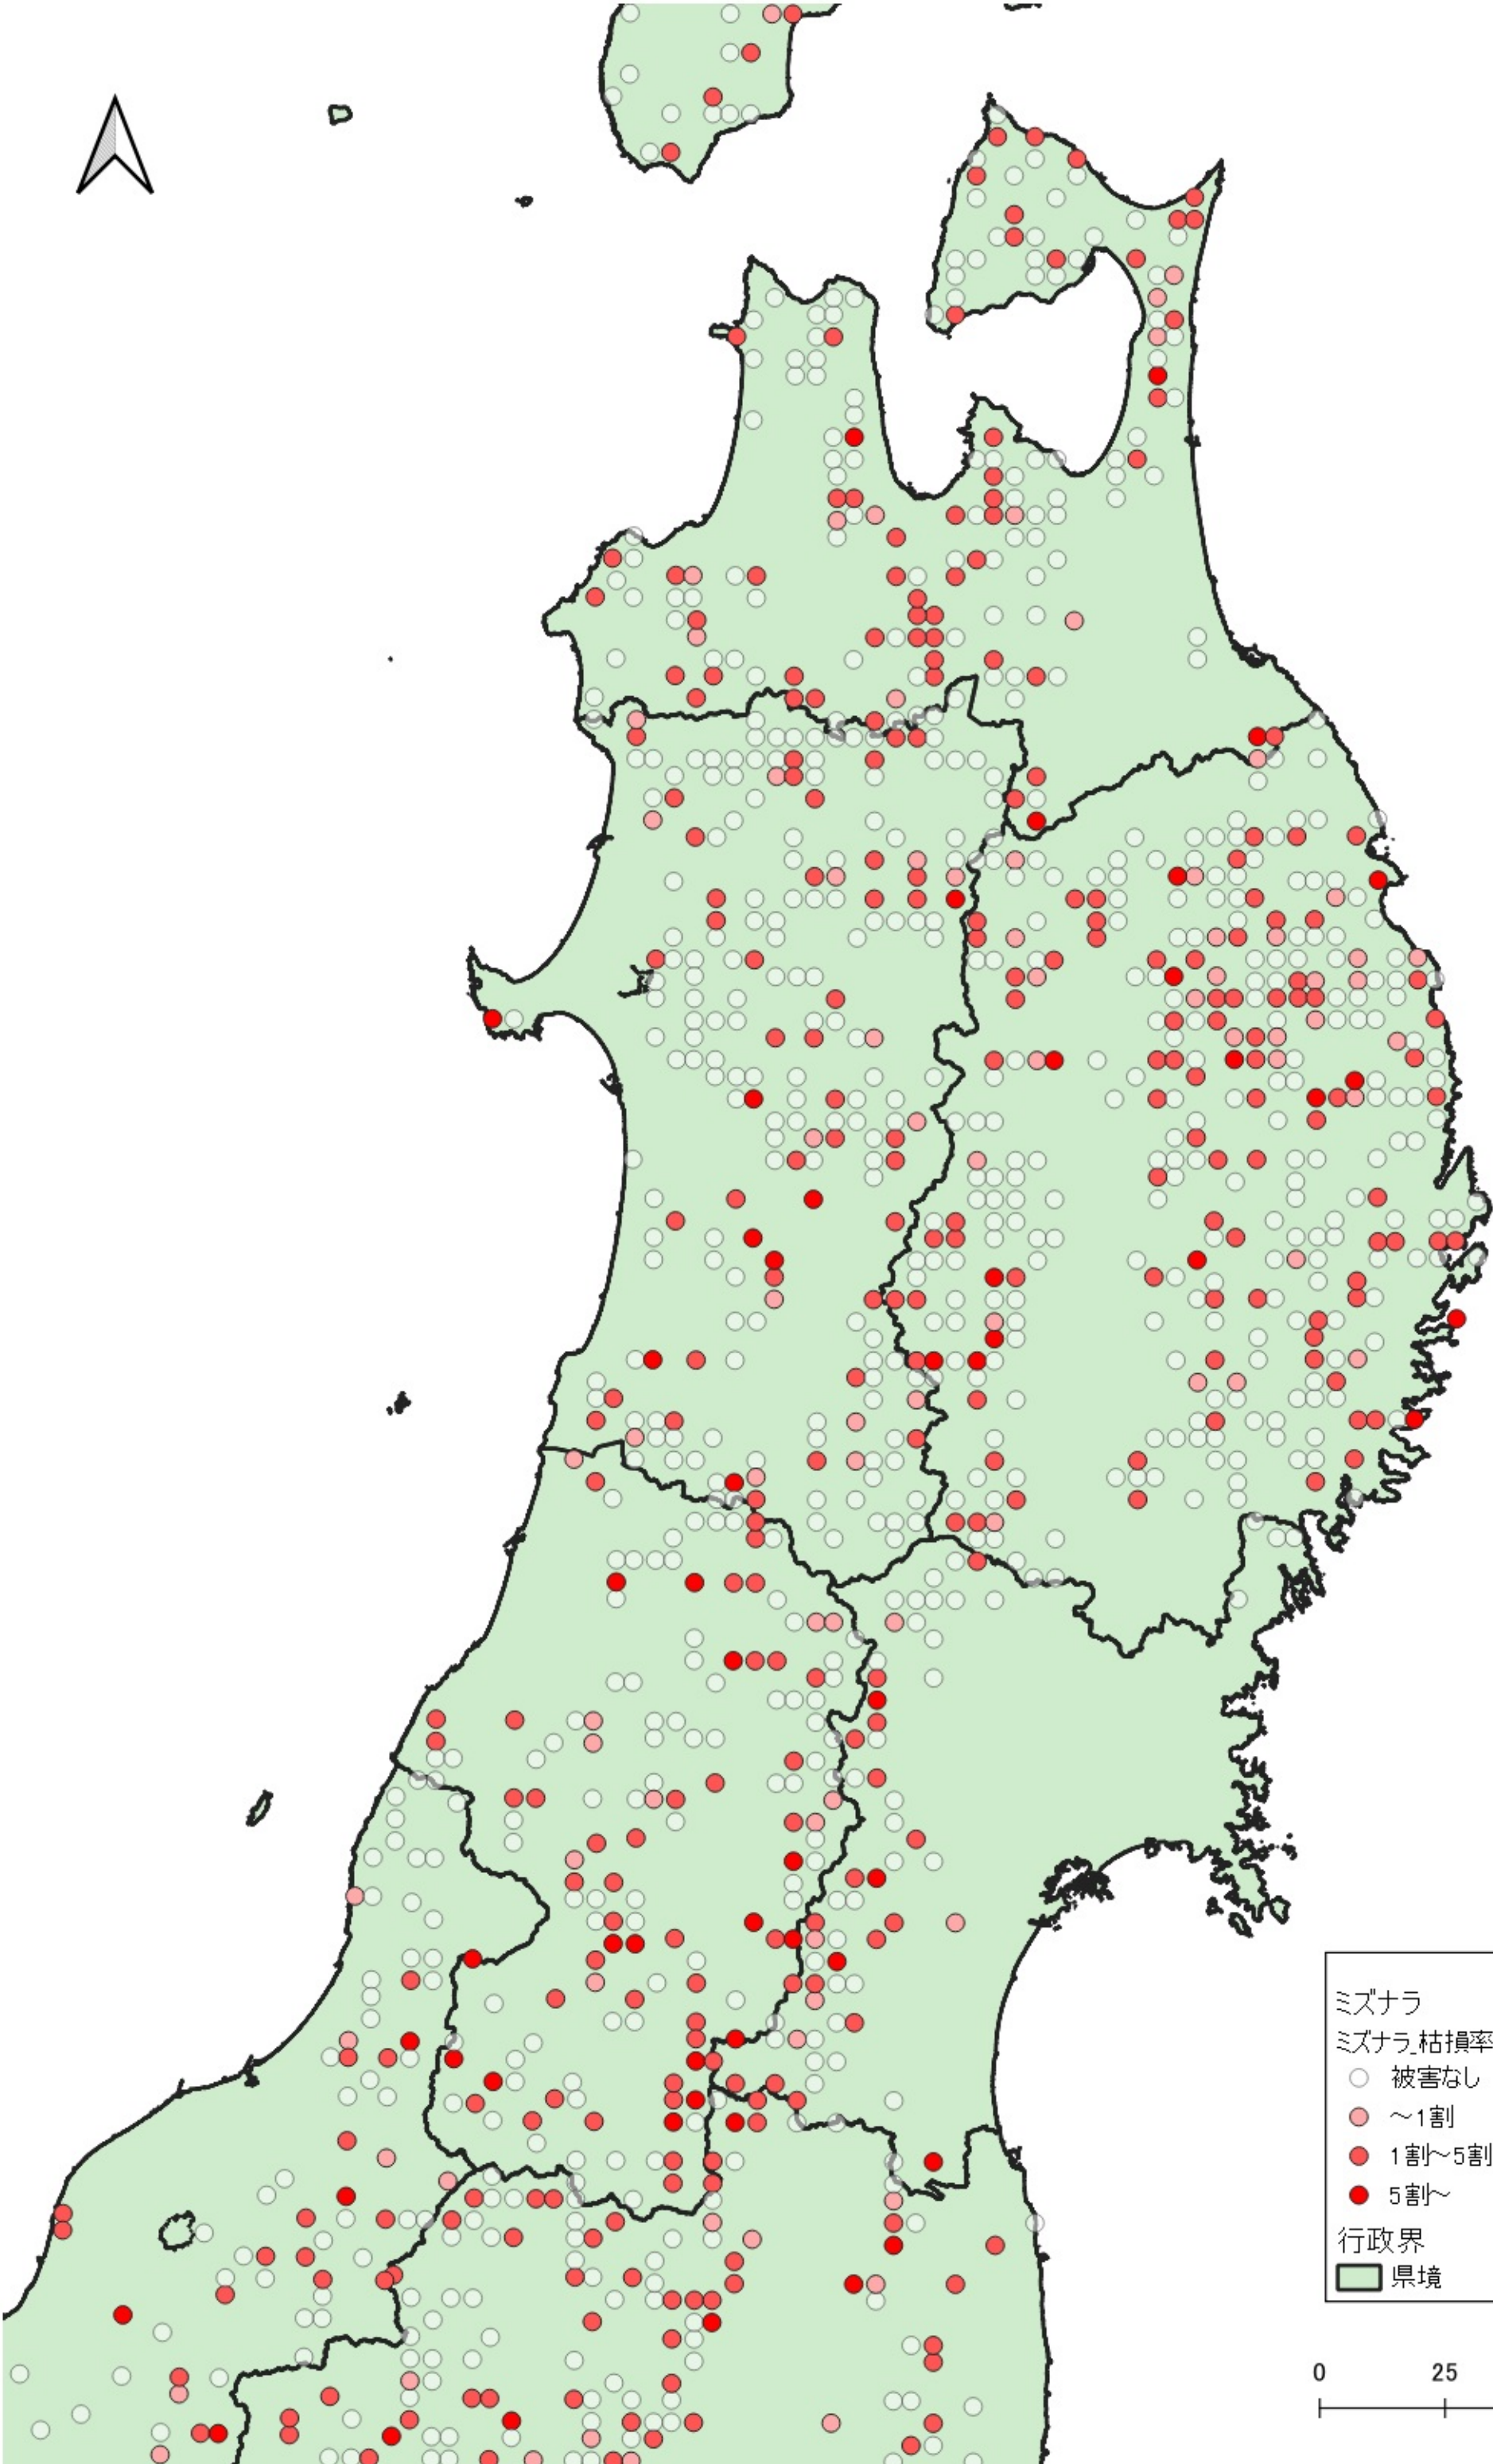

ミズナラ

ミズナラ 枯損率

○ 被害なし

● ~1割

● 1割~5割

● 5割~

行政界

■ 県境

0 100 200 km

ミズナラ
ミズナラ 枯損率

- 被害なし
- ~1割
- 1割~5割
- 5割~

行政界
■ 県境

ミズナラ
ミズナラ 枯損率
○ 被害なし
● ~1割
● 1割~5割
● 5割~
行政界
■ 県境

0 25 50 km

ミズナラ
ミズナラ_枯損率

- 被害なし
- ~1割
- 1割~5割
- 5割~

行政界
■ 県境

0 25 50 km

ミズナラ
ミズナラ_枯損率
○ 被害なし
● ~1割
● 1割~5割
● 5割~
行政界
■ 県境

0 25 50 km

ミズナラ
ミズナラ_枯損率

- 被害なし
- (light red) ~1割
- (medium red) 1割~5割
- (dark red) 5割~

行政界

- 県境

- ミズナラ
ミズナラ 枯損率
- 被害なし
 - ~1割
 - 1割~5割
 - 5割~
- 行政界
- 県境

0 25 50 km