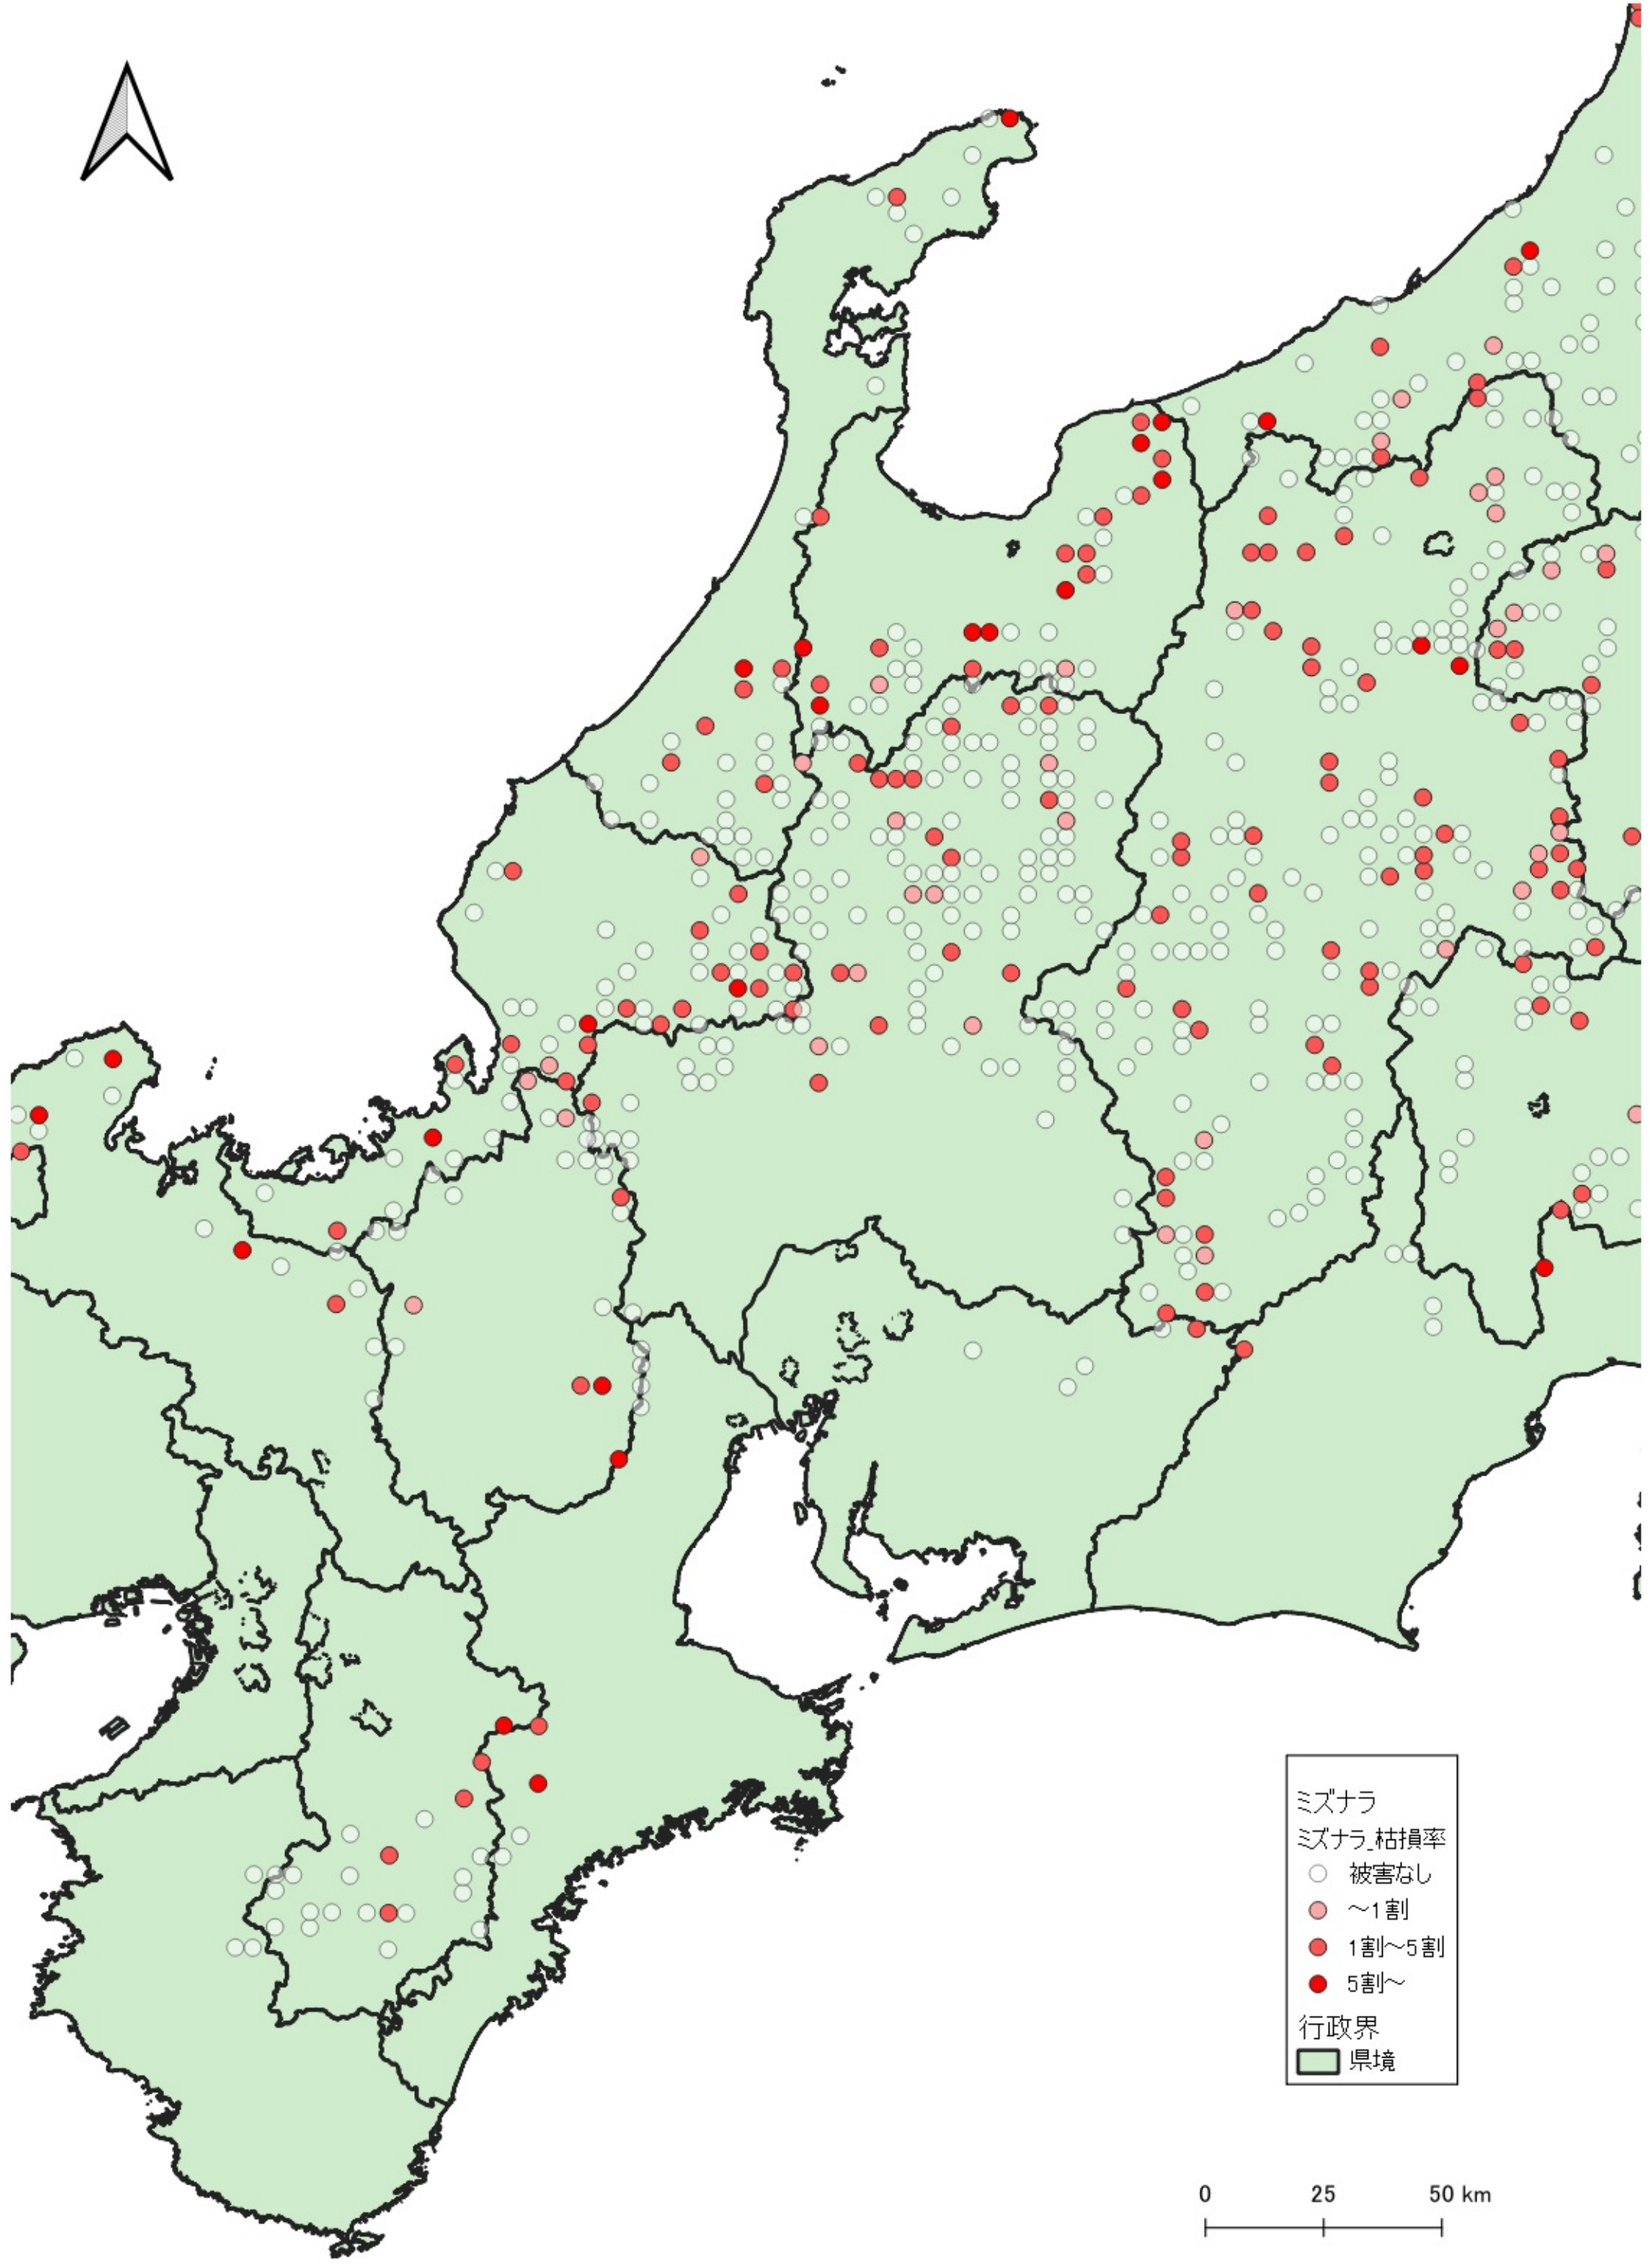

ミズナラ

ミズナラ 枯損率

○ 被害なし

● ~1割

● 1割~5割

● 5割~

行政界

■ 県境

0 100 200 km

ミズナラ
ミズナラ 枯損率

- 被害なし
- ~1割
- 1割~5割
- 5割~

行政界
■ 県境

ミズナラ
ミズナラ 枯損率
○ 被害なし
● ~1割
● 1割~5割
● 5割~
行政界
■ 県境

0 25 50 km

ミズナラ
ミズナラ_枯損率

- 被害なし
- ~1割
- 1割~5割
- 5割~

行政界
■ 県境

0 25 50 km

ミズナラ
ミズナラ_枯損率
○ 被害なし
● ~1割
● 1割~5割
● 5割~
行政界
■ 県境

0 25 50 km

ミズナラ
ミズナラ_枯損率

- 被害なし
- (light red) ~1割
- (medium red) 1割~5割
- (dark red) 5割~

行政界

- 県境

- ミズナラ
ミズナラ 枯損率
- 被害なし
 - ~1割
 - 1割~5割
 - 5割~
- 行政界
- 県境

0 25 50 km