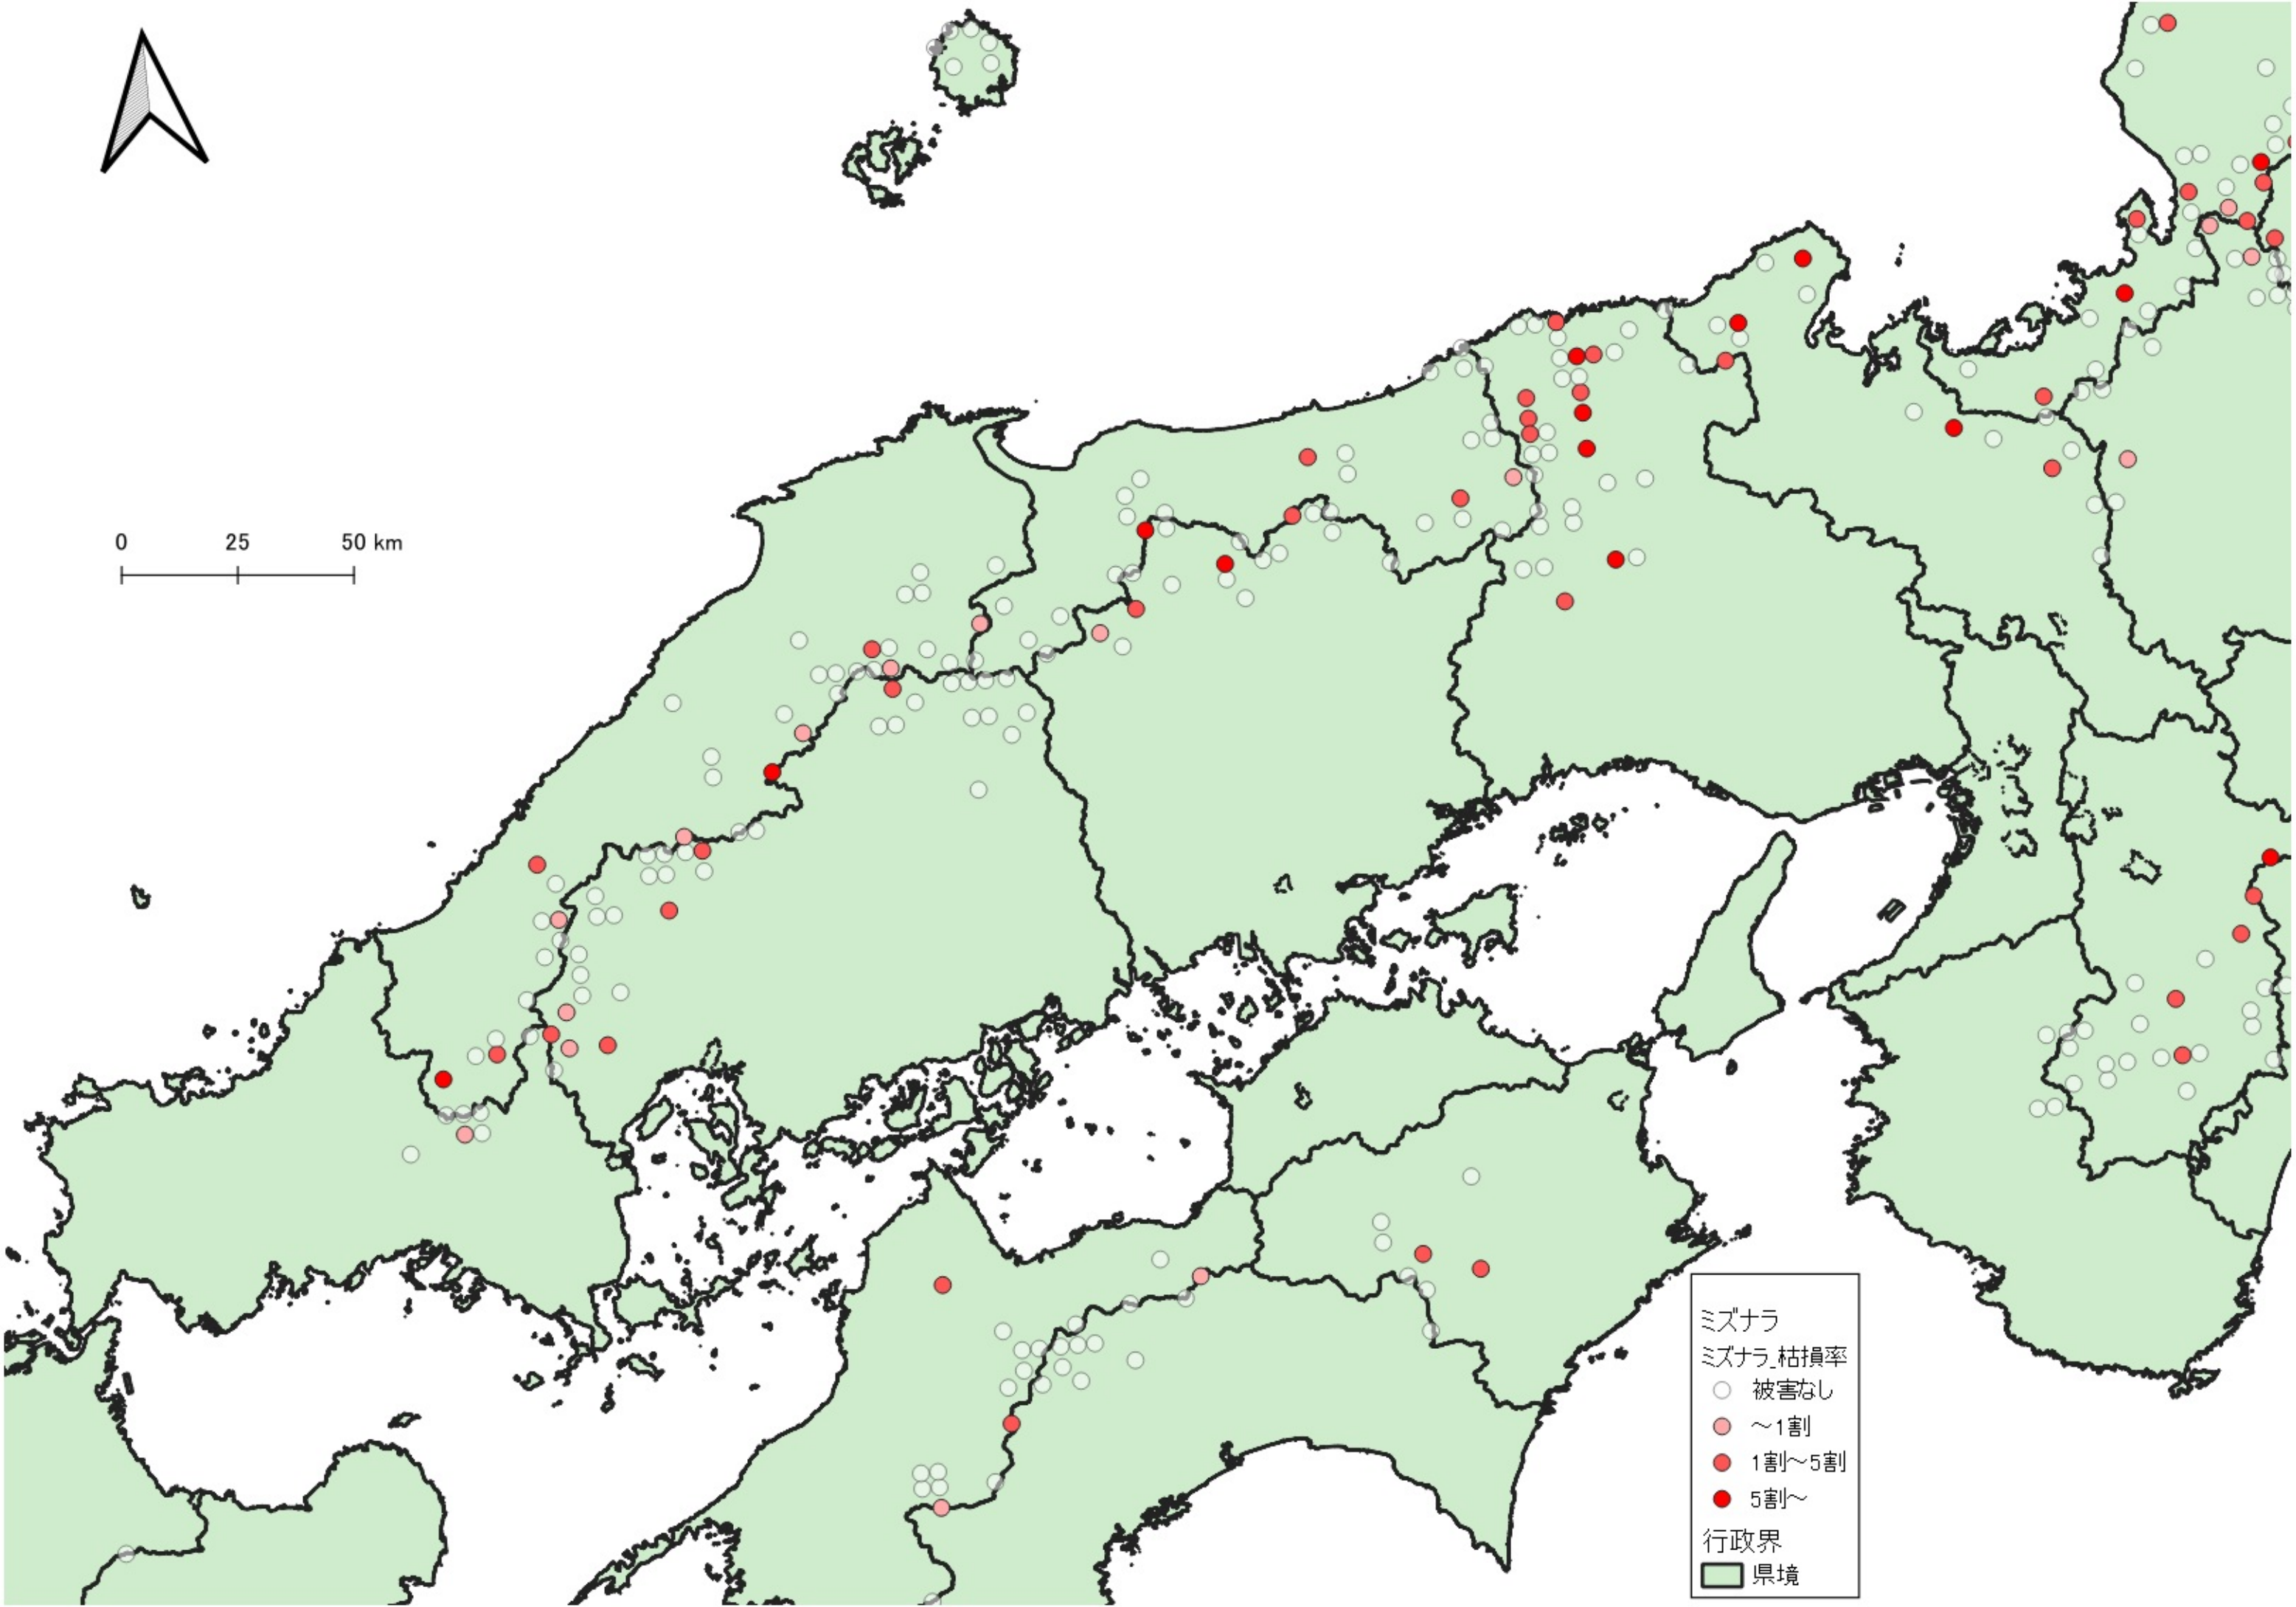

0 100 200 km

ミズナラ
ミズナラ 枯損率

- 被害なし
- ~1割
- 1割~5割
- 5割~

行政界
■ 県境

ミズナラ
ミズナラ 枯損率
○ 被害なし
● ~1割
● 1割~5割
● 5割~
行政界
■ 県境

0 25 50 km

ミズナラ
ミズナラ_枯損率

- 被害なし
- ~1割
- 1割~5割
- 5割~

行政界
■ 県境

0 25 50 km

ミズナラ
ミズナラ_枯損率
○ 被害なし
● ~1割
● 1割~5割
● 5割~
行政界
■ 県境

0 25 50 km

ミズナラ
ミズナラ_枯損率

- 被害なし
- (light red) ~1割
- (medium red) 1割~5割
- (dark red) 5割~

行政界

- 県境

- ミズナラ
ミズナラ 枯損率
- 被害なし
 - ~1割
 - 1割~5割
 - 5割~
- 行政界
- 県境

0 25 50 km