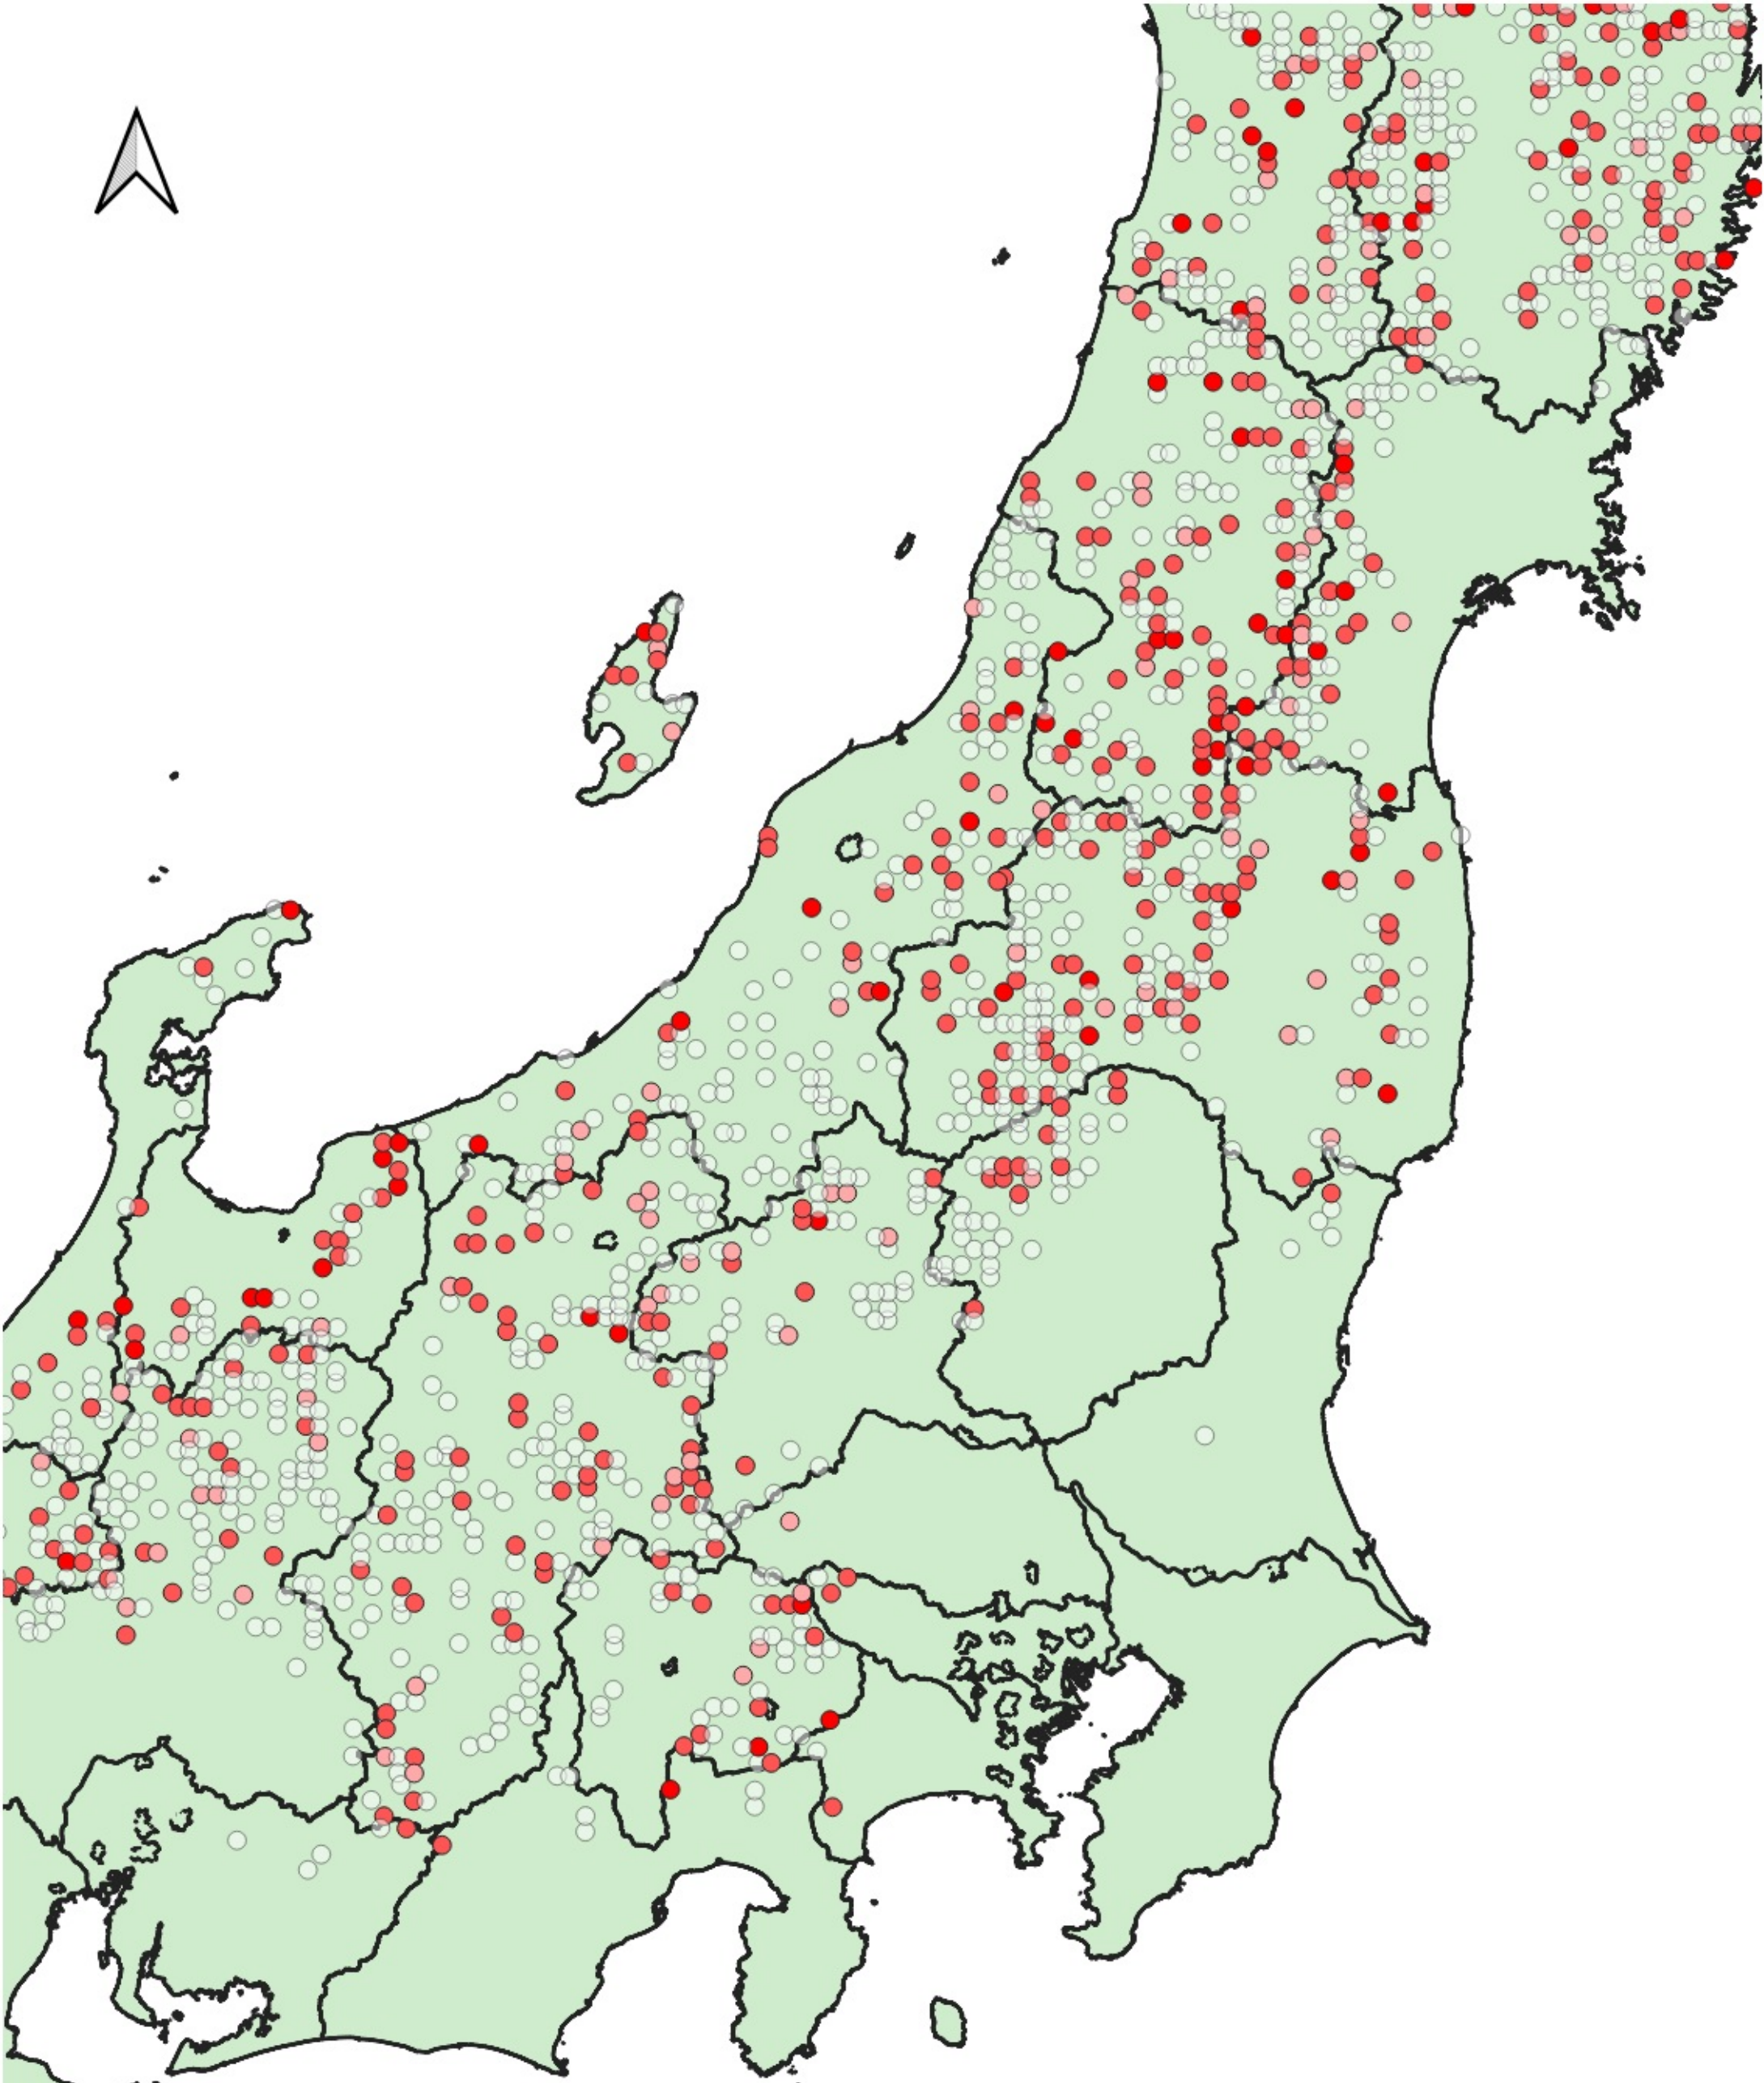

ミズナラ

ミズナラ 枯損率

○ 被害なし

● ~1割

● 1割~5割

● 5割~

行政界

■ 県境

0 100 200 km

ミズナラ
ミズナラ 枯損率

- 被害なし
- ~1割
- 1割~5割
- 5割~

行政界
■ 県境

ミズナラ
ミズナラ 枯損率
○ 被害なし
● ~1割
● 1割~5割
● 5割~
行政界
■ 県境

0 25 50 km

ミズナラ
ミズナラ_枯損率

- 被害なし
- ~1割
- 1割~5割
- 5割~

行政界
■ 県境

0 25 50 km

ミズナラ
ミズナラ_枯損率
○ 被害なし
● ~1割
● 1割~5割
● 5割~
行政界
■ 県境

0 25 50 km

ミズナラ
ミズナラ_枯損率

- 被害なし
- (light red) ~1割
- (medium red) 1割~5割
- (dark red) 5割~

行政界

- 県境

- ミズナラ
ミズナラ 枯損率
- 被害なし
 - ~1割
 - 1割~5割
 - 5割~
- 行政界
- 県境

0 25 50 km