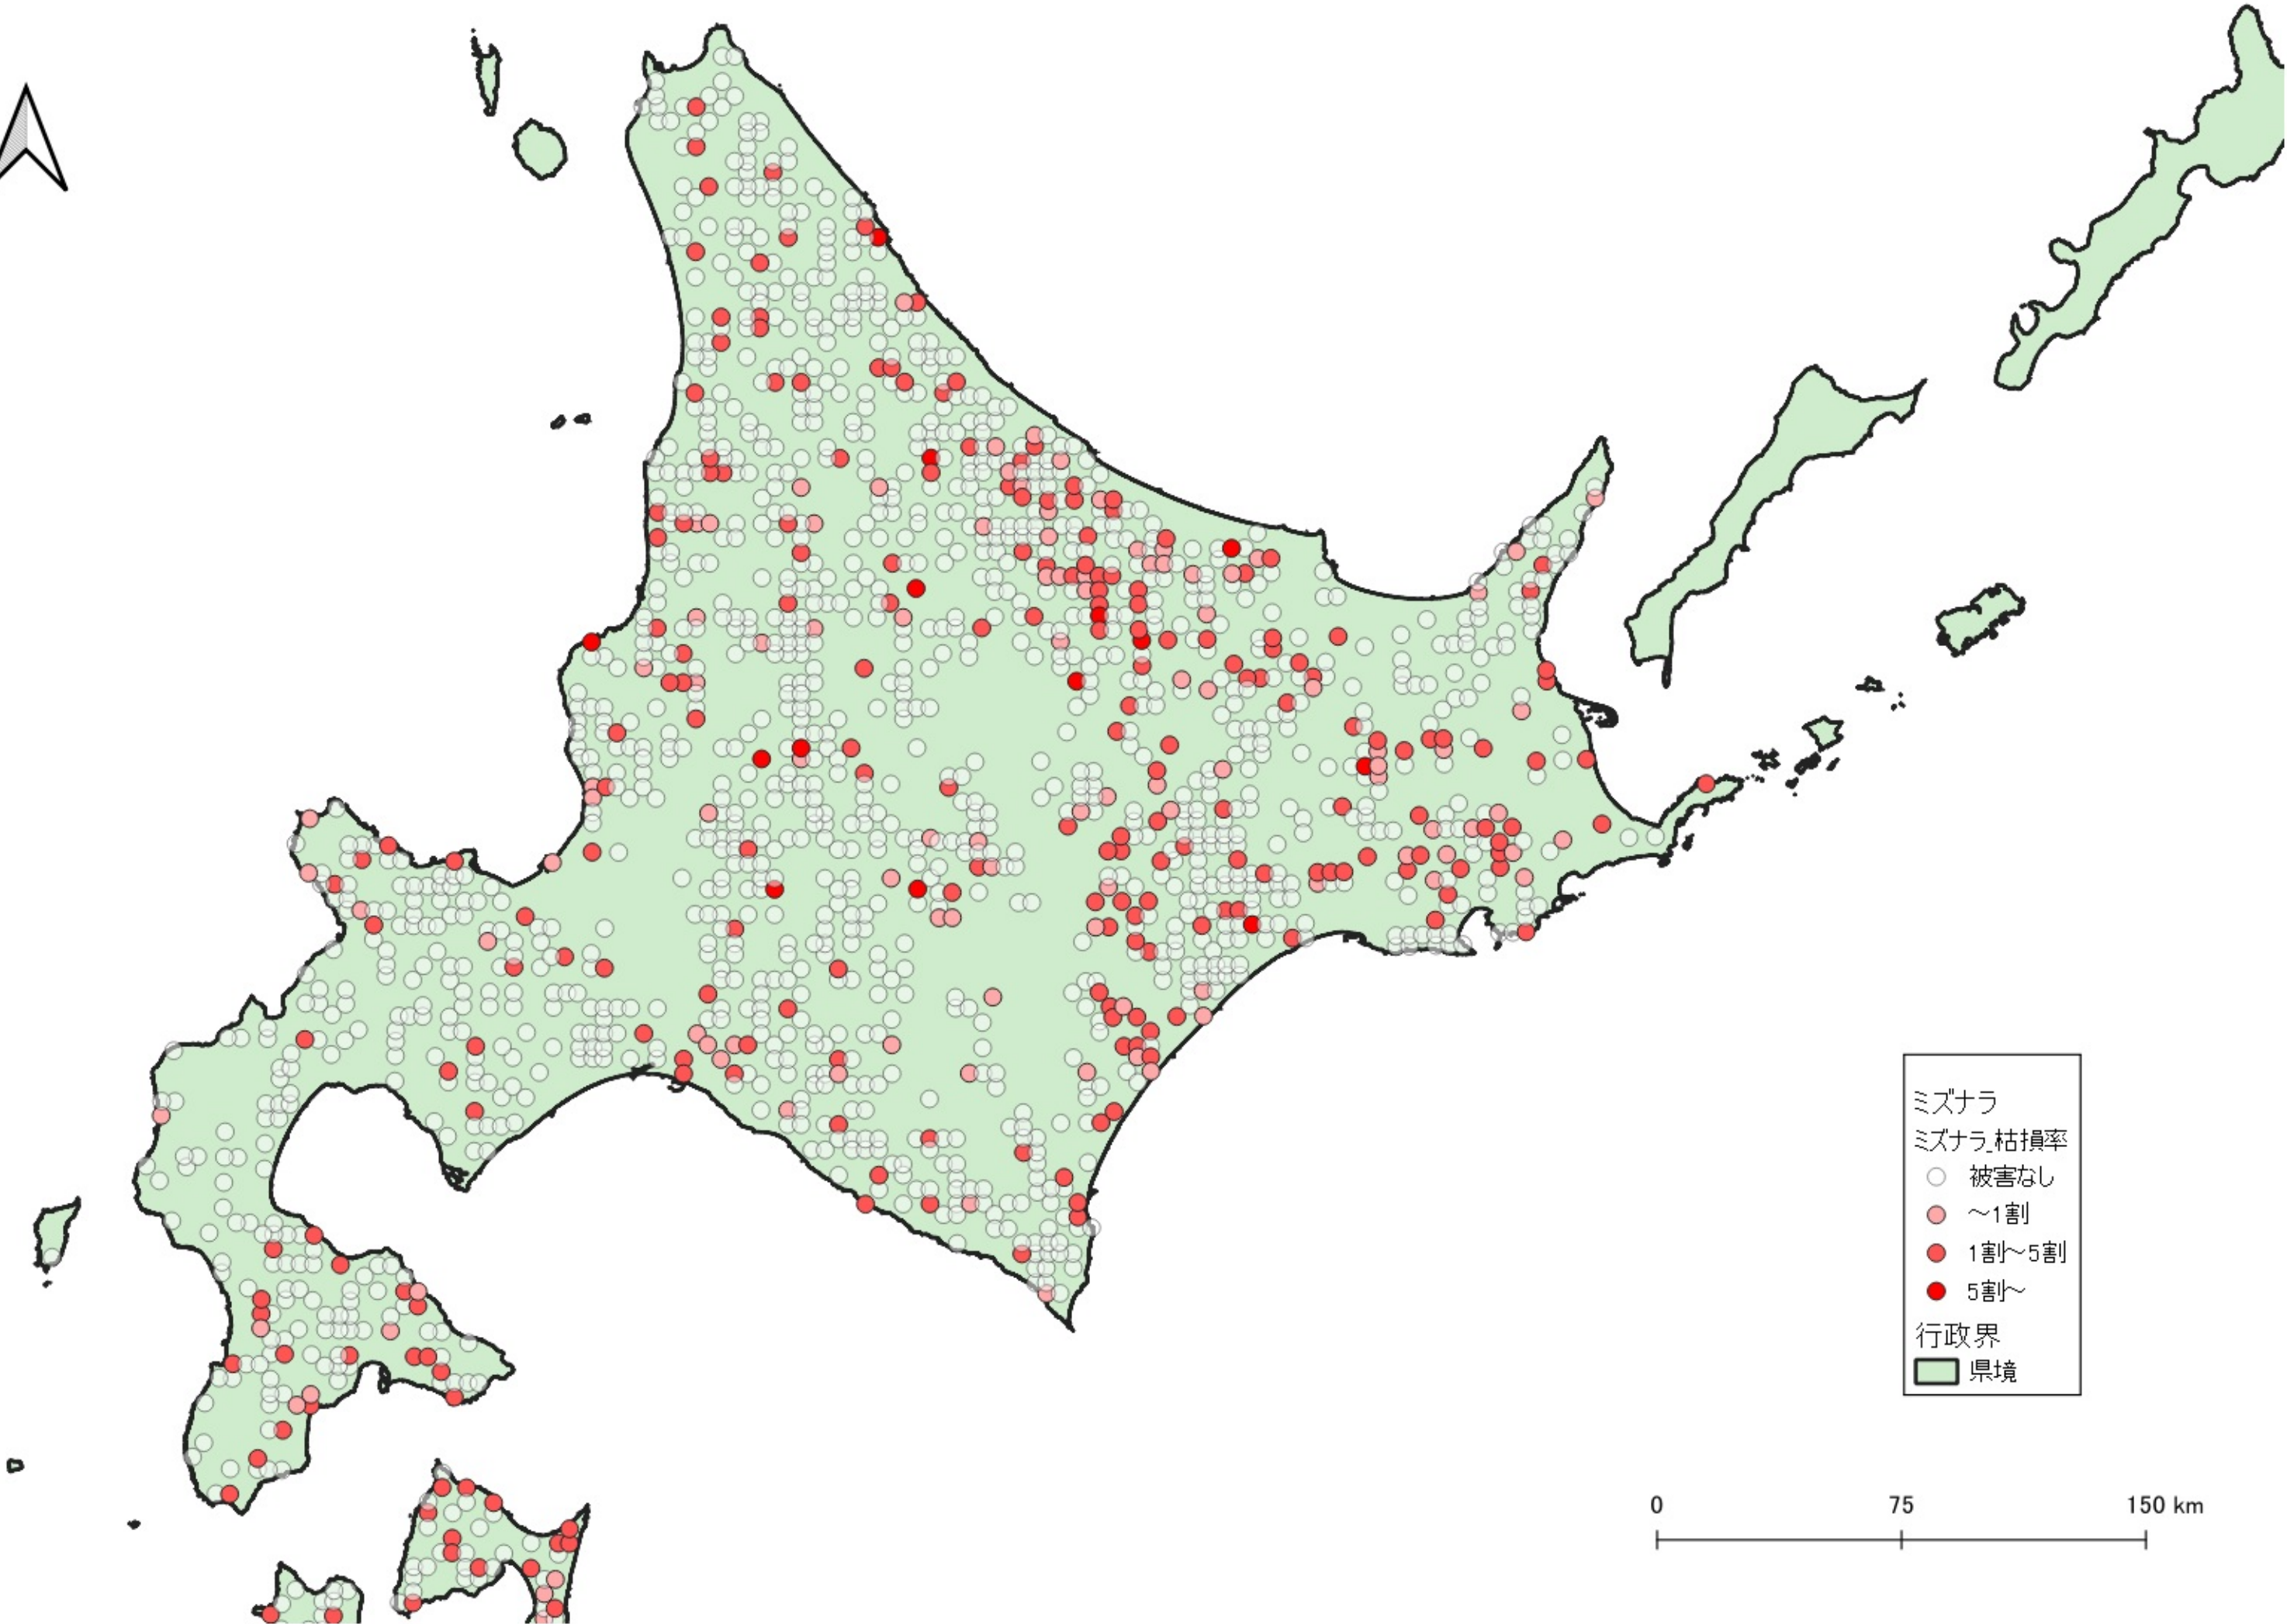

ミズナラ

ミズナラ 枯損率

○ 被害なし

● ~1割

● 1割~5割

● 5割~

行政界

■ 県境

0 100 200 km

ミズナラ
ミズナラ 枯損率

- 被害なし
- ~1割
- 1割~5割
- 5割~

行政界
■ 県境

ミズナラ
ミズナラ 枯損率
○ 被害なし
● ~1割
● 1割~5割
● 5割~
行政界
■ 県境

0 25 50 km

ミズナラ
ミズナラ_枯損率

- 被害なし
- ~1割
- 1割~5割
- 5割~

行政界
■ 県境

0 25 50 km

ミズナラ
ミズナラ_枯損率
○ 被害なし
● ~1割
● 1割~5割
● 5割~
行政界
■ 県境

0 25 50 km

ミズナラ
ミズナラ_枯損率

- 被害なし
- (light red) ~1割
- (medium red) 1割~5割
- (dark red) 5割~

行政界

- 県境

- ミズナラ
ミズナラ 枯損率
- 被害なし
 - ~1割
 - 1割~5割
 - 5割~
- 行政界
- 県境

0 25 50 km