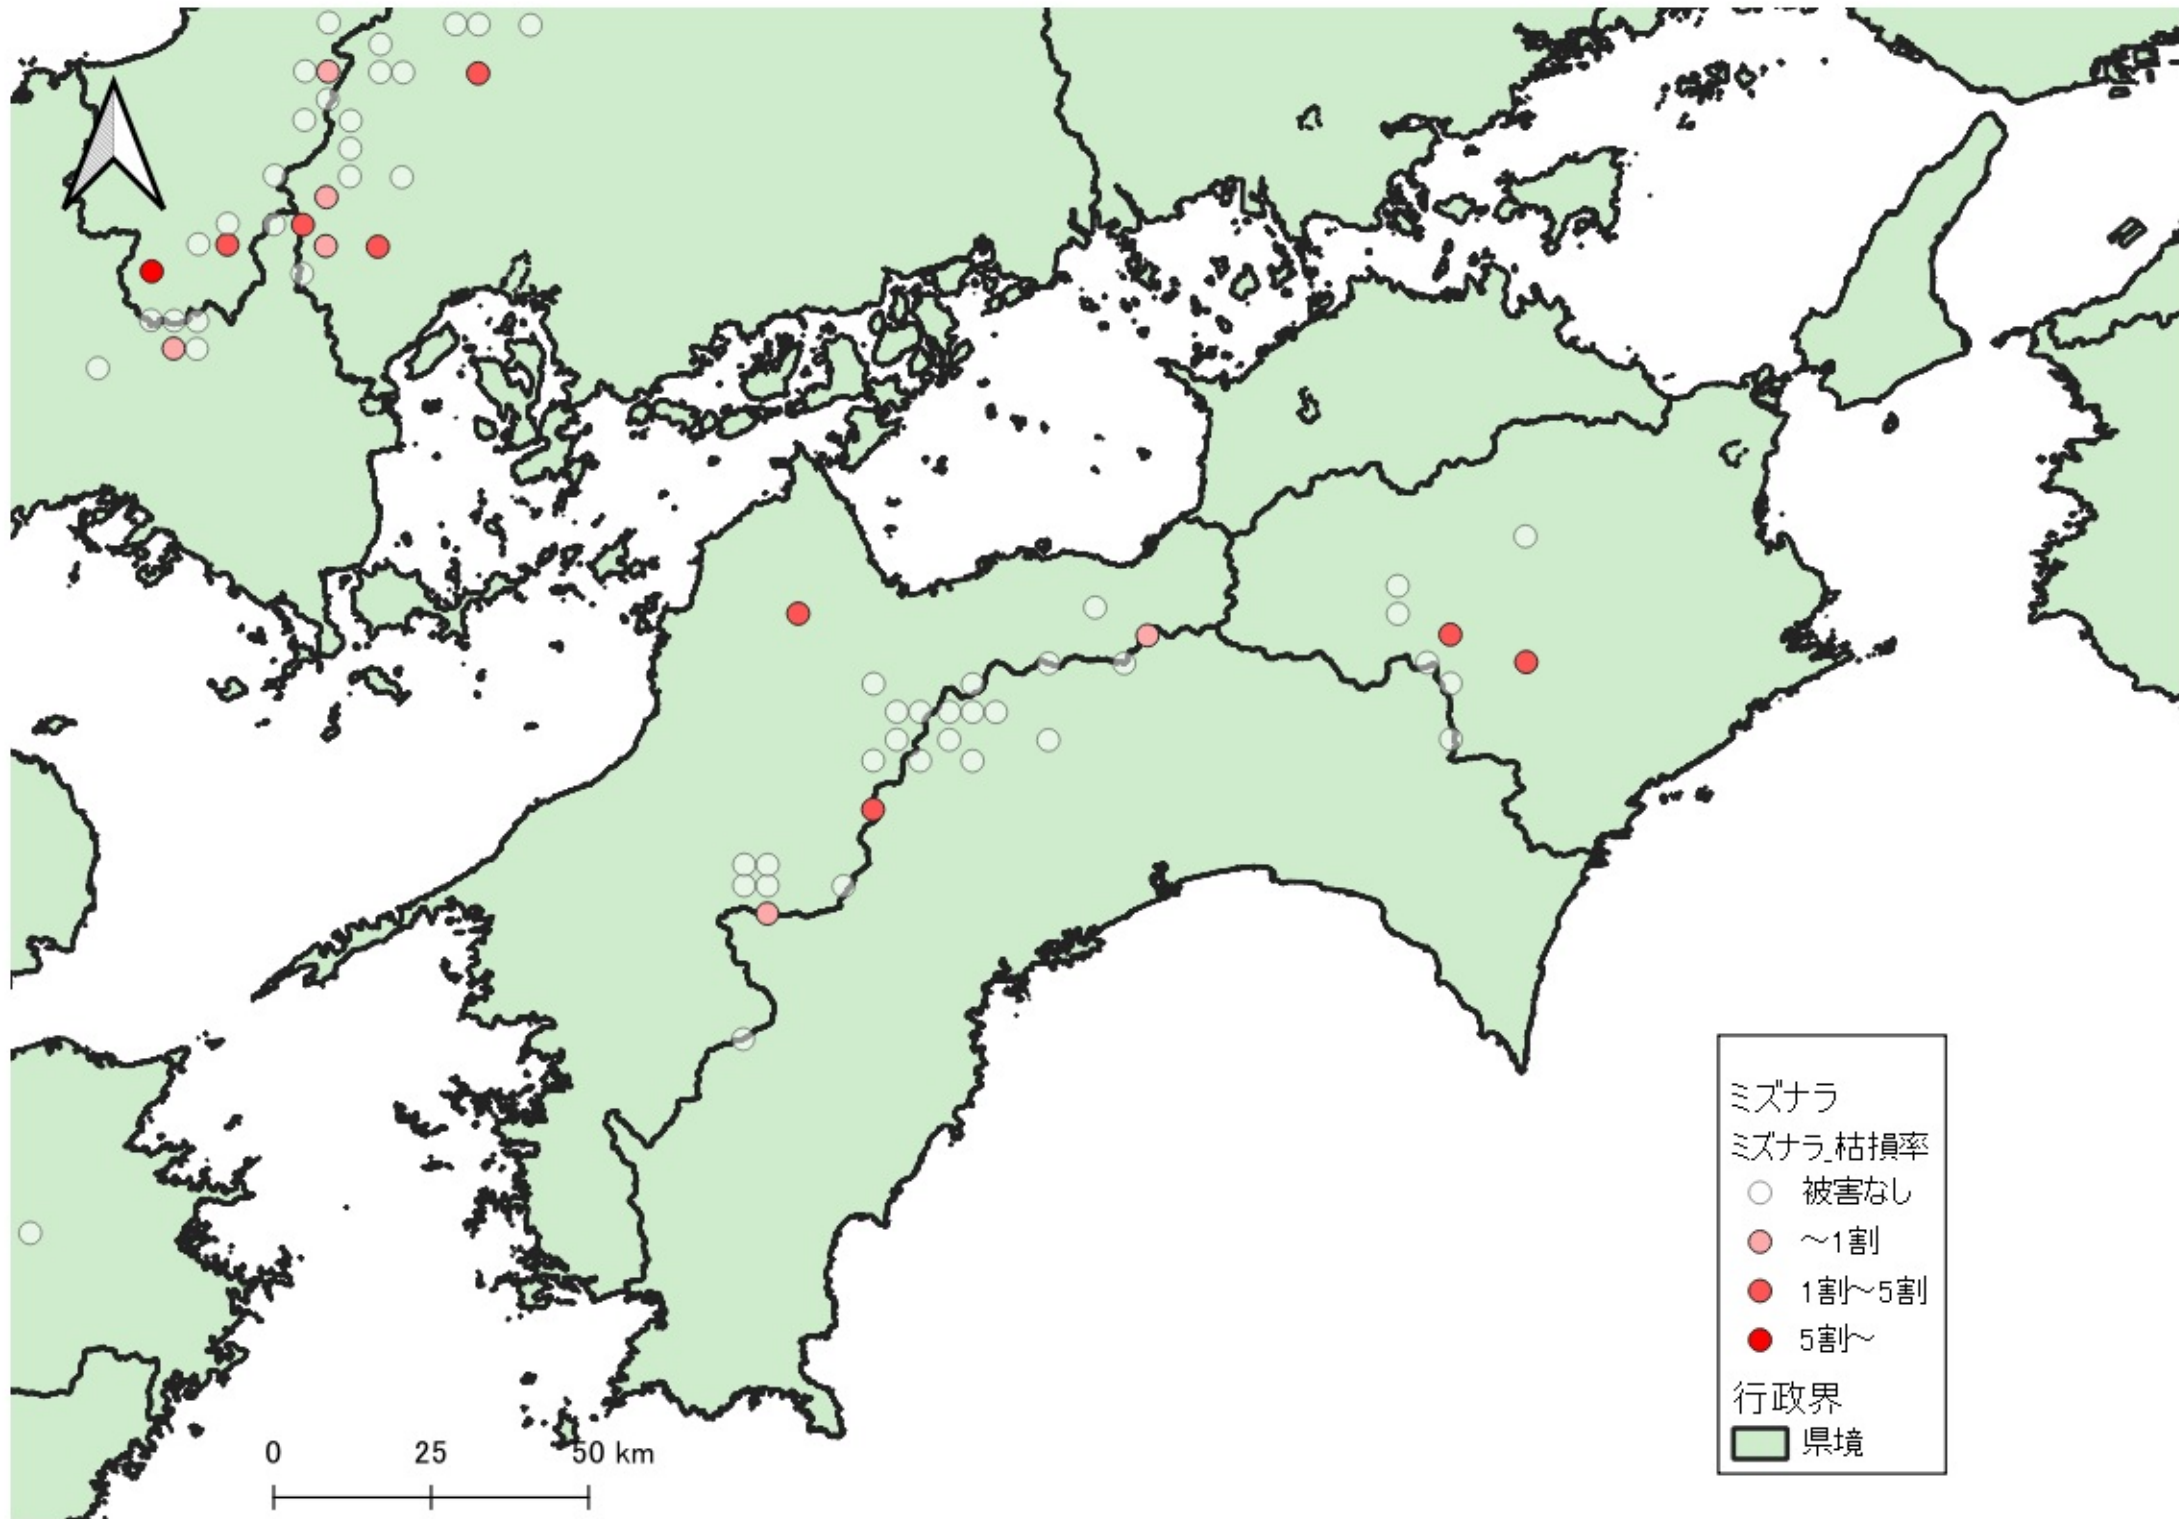

行政界
■ 県境

0 25 50 km

ミズナラ
ミズナラ_枯損率
○ 被害なし
● ~1割
● 1割~5割
● 5割~
行政界
■ 県境

0 25 50 km

ミズナラ
ミズナラ_枯損率

- 被害なし
- (light red) ~1割
- (medium red) 1割~5割
- (dark red) 5割~

行政界

- 県境

- ミズナラ
ミズナラ 枯損率
- 被害なし
 - ~1割
 - 1割~5割
 - 5割~
- 行政界
- 県境

0 25 50 km