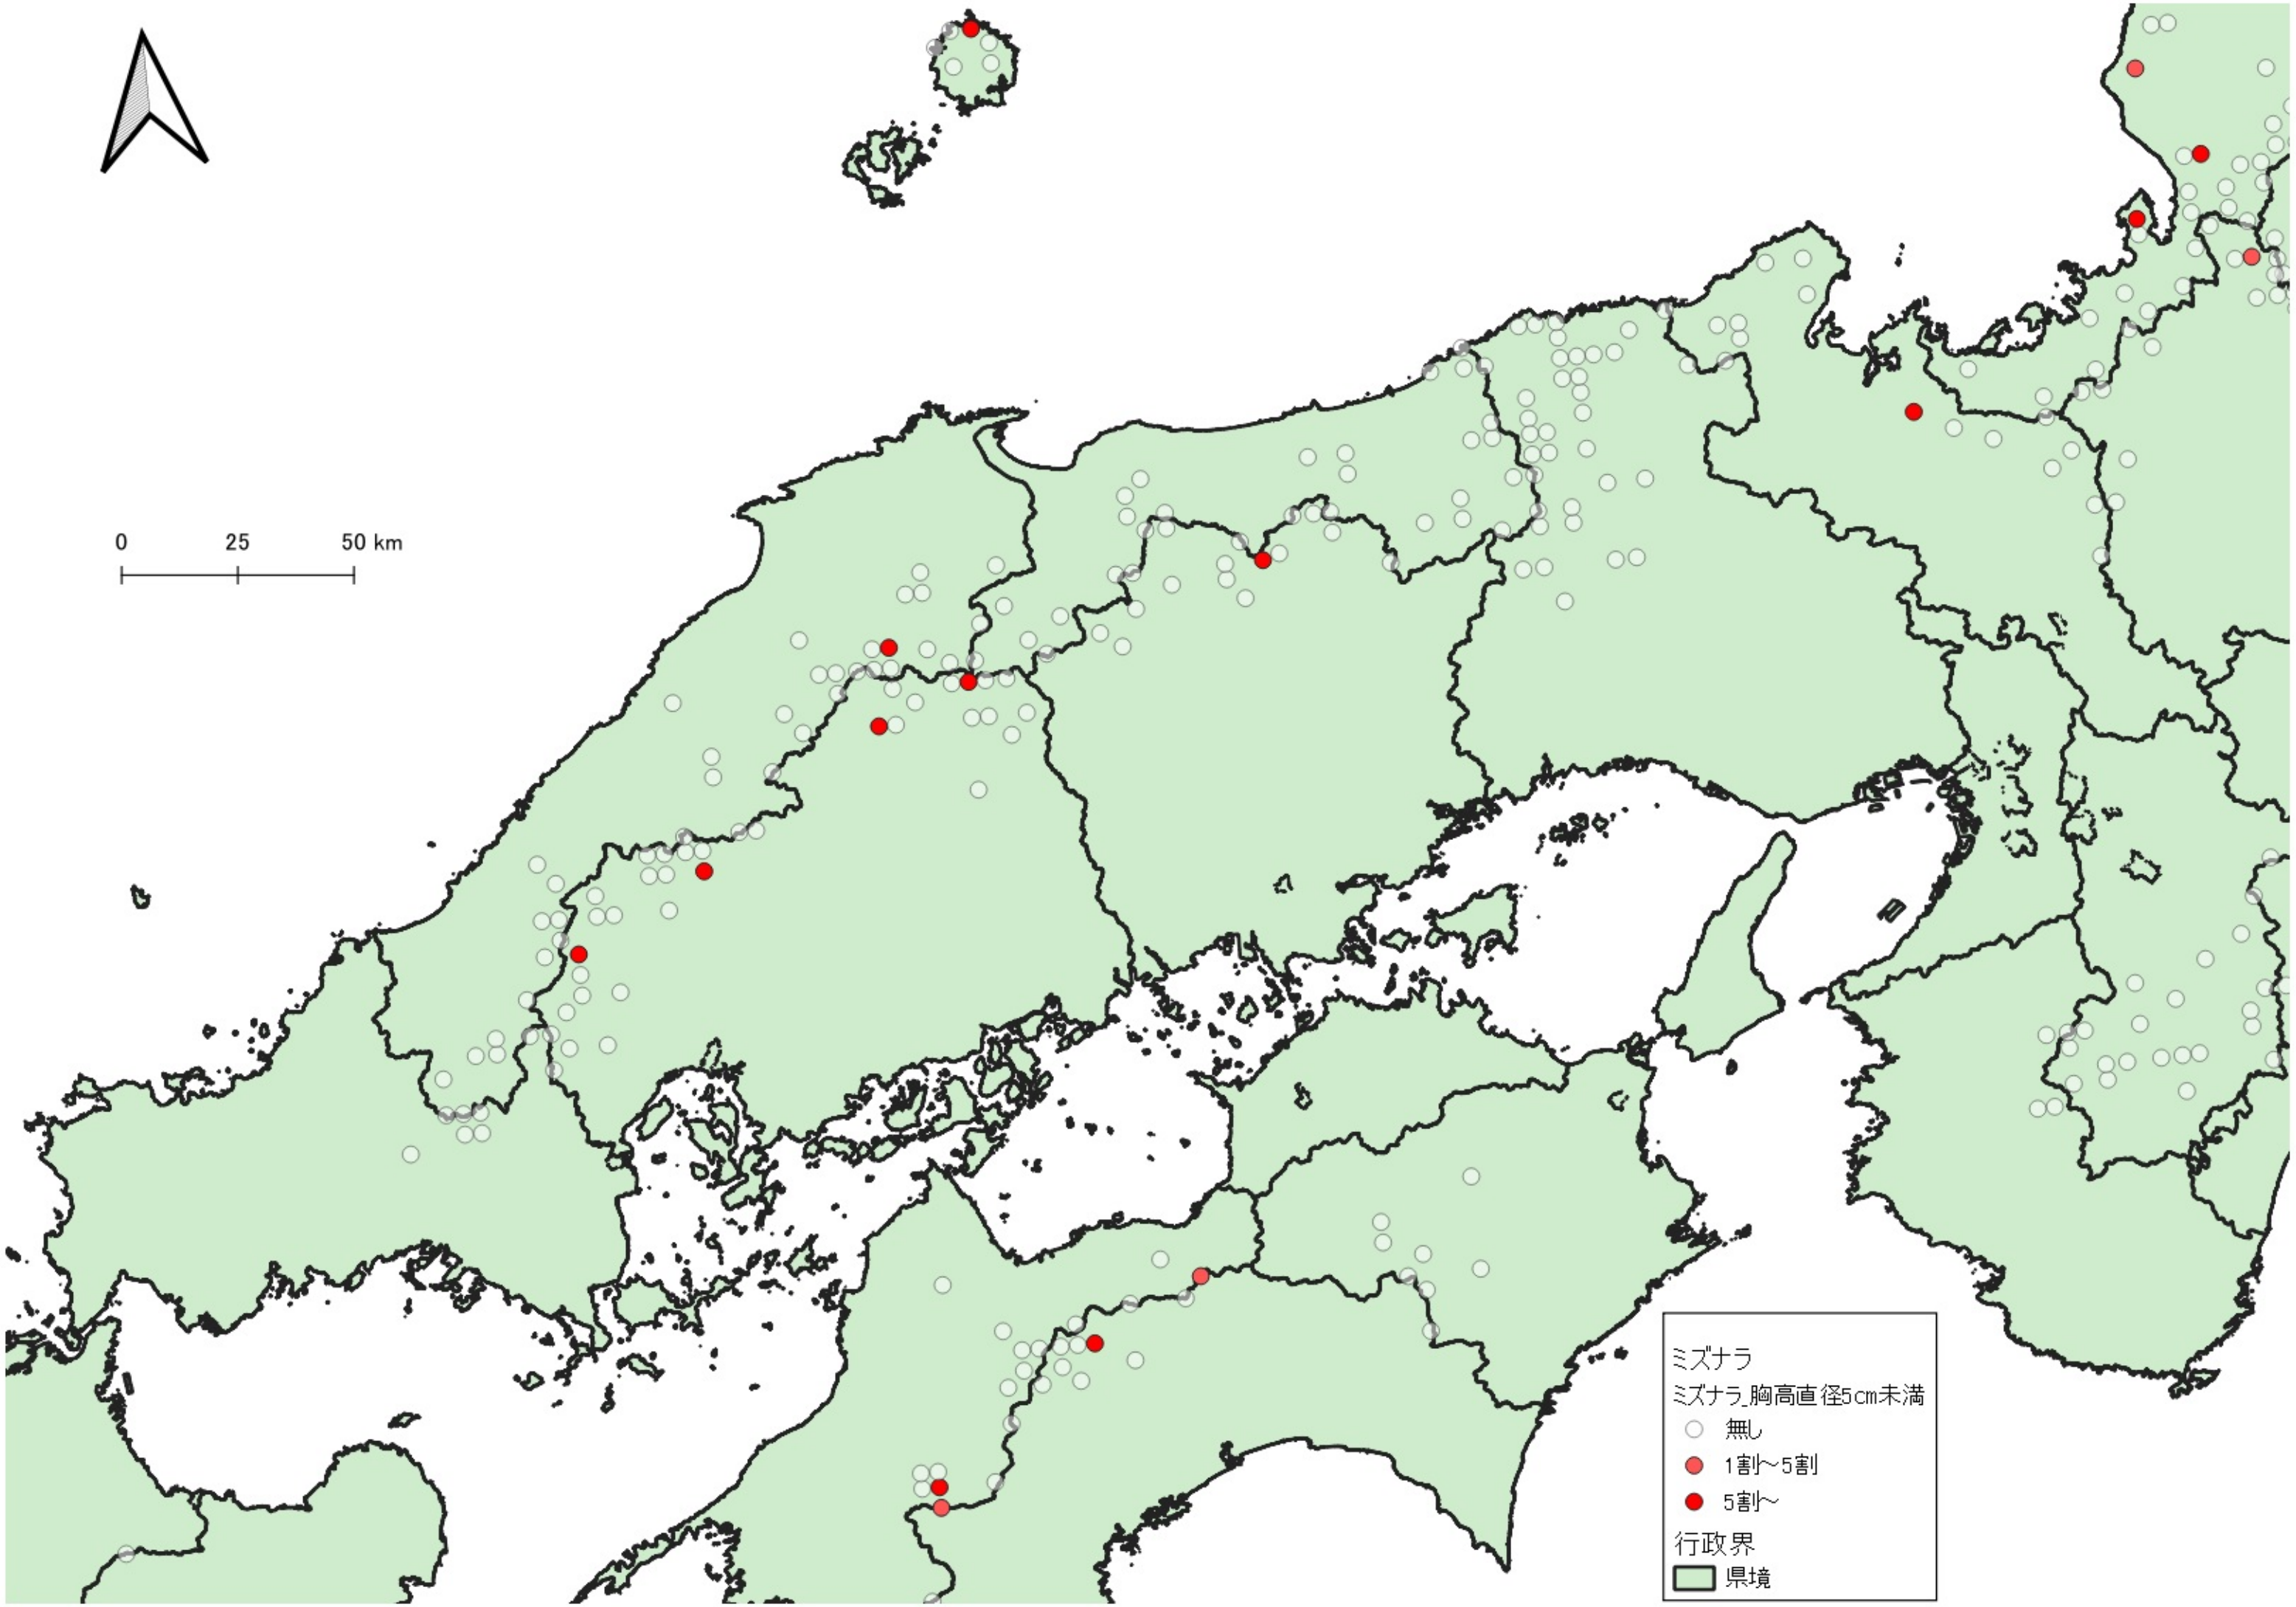

- ミズナラ
ミズナラ_胸高直径5cm未満
- 無し
 - ~1割
 - 1割~5割
 - 5割~
- 行政界
■ 県境

0 100 200 km

ミズナラ
ミズナラ_胸高直径5cm未満

- 無し
- ~1割
- 1割~5割
- 5割~

行政界
■ 県境

ミズナラ
ミズナラ_胸高直径5cm未満
○ 無し
● ~1割
● 1割~5割
● 5割~
行政界
■ 県境

0 25 50 km

ミズナラ
ミズナラ_胸高直径5cm未満

- 無し
- ~1割
- 1割~5割
- 5割~

行政界
■ 県境

ミズナラ
ミズナラ_胸高直径5cm未満

- 無し
- 1割~5割
- 5割~

行政界
■ 県境