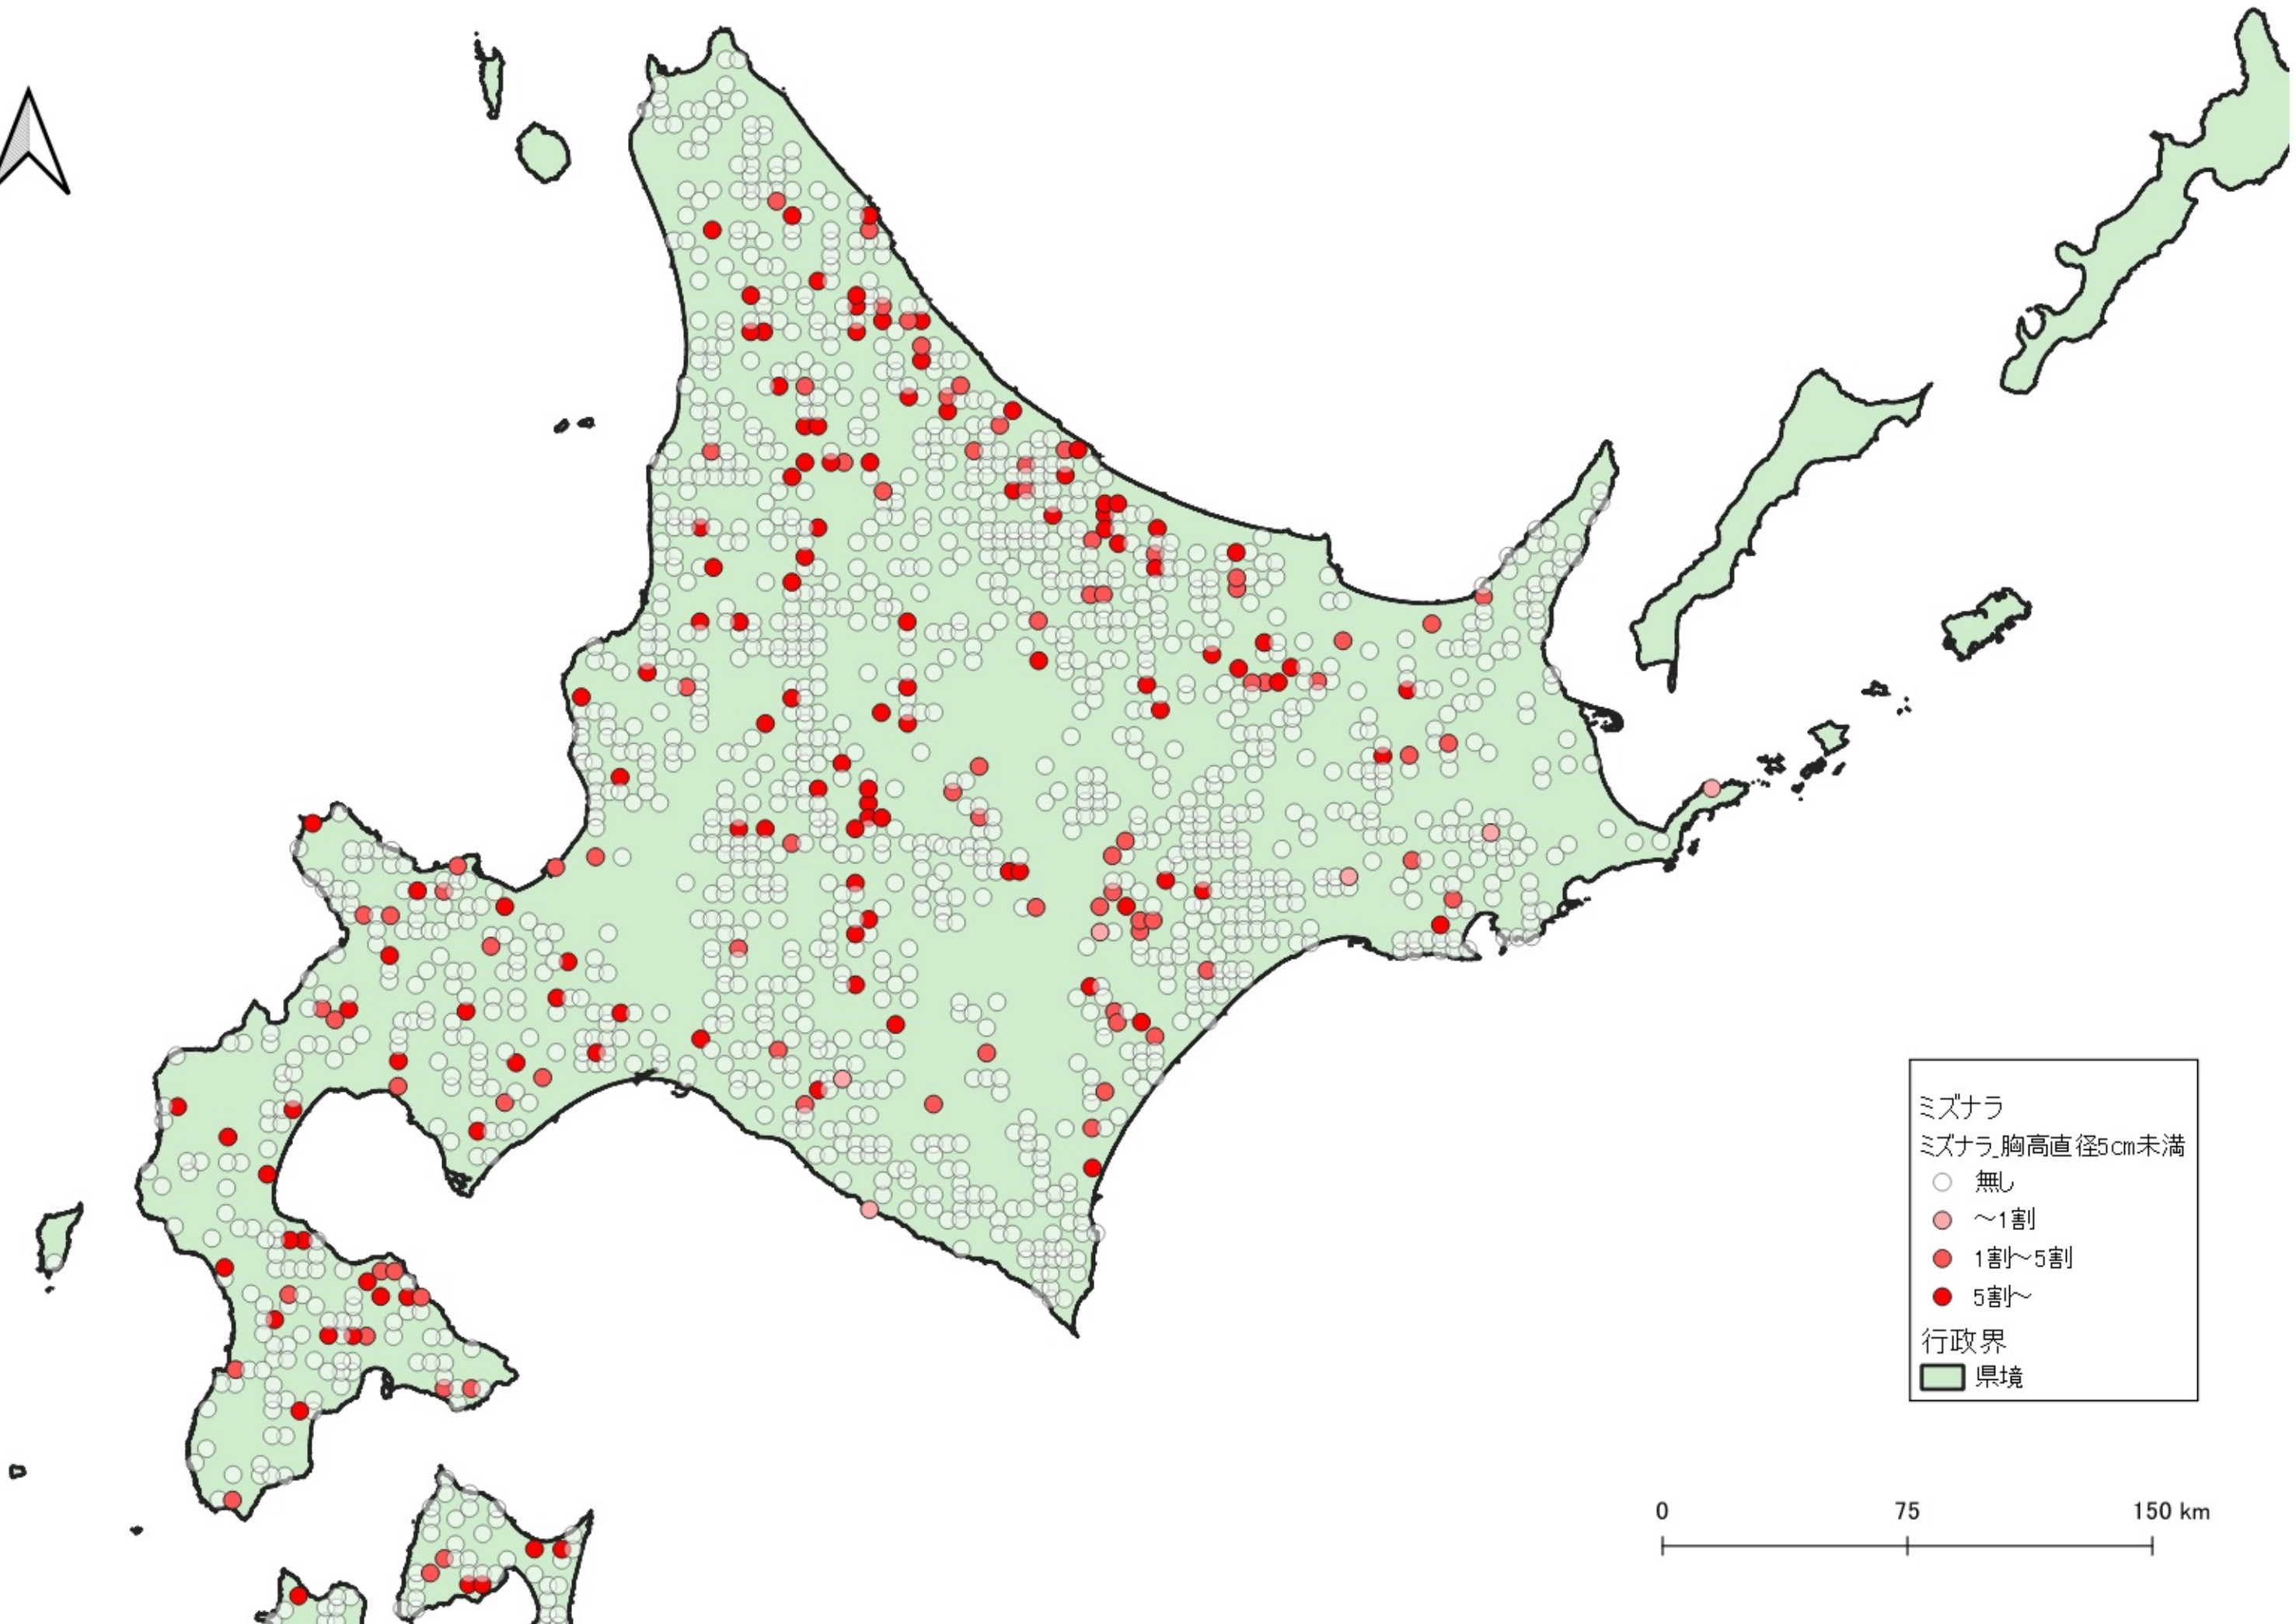

- ミズナラ
ミズナラ_胸高直径5cm未満
- 無し
 - ~1割
 - 1割~5割
 - 5割~
- 行政界
■ 県境

0 100 200 km

ミズナラ
ミズナラ_胸高直径5cm未満

- 無し
- ~1割
- 1割~5割
- 5割~

行政界
■ 県境

ミズナラ
ミズナラ_胸高直径5cm未満
○ 無し
● ~1割
● 1割~5割
● 5割~
行政界
■ 県境

0 25 50 km

ミズナラ
ミズナラ_胸高直径5cm未満

- 無し
- ~1割
- 1割~5割
- 5割~

行政界
■ 県境

ミズナラ
ミズナラ_胸高直径5cm未満

- 無し
- 1割~5割
- 5割~

行政界
■ 県境