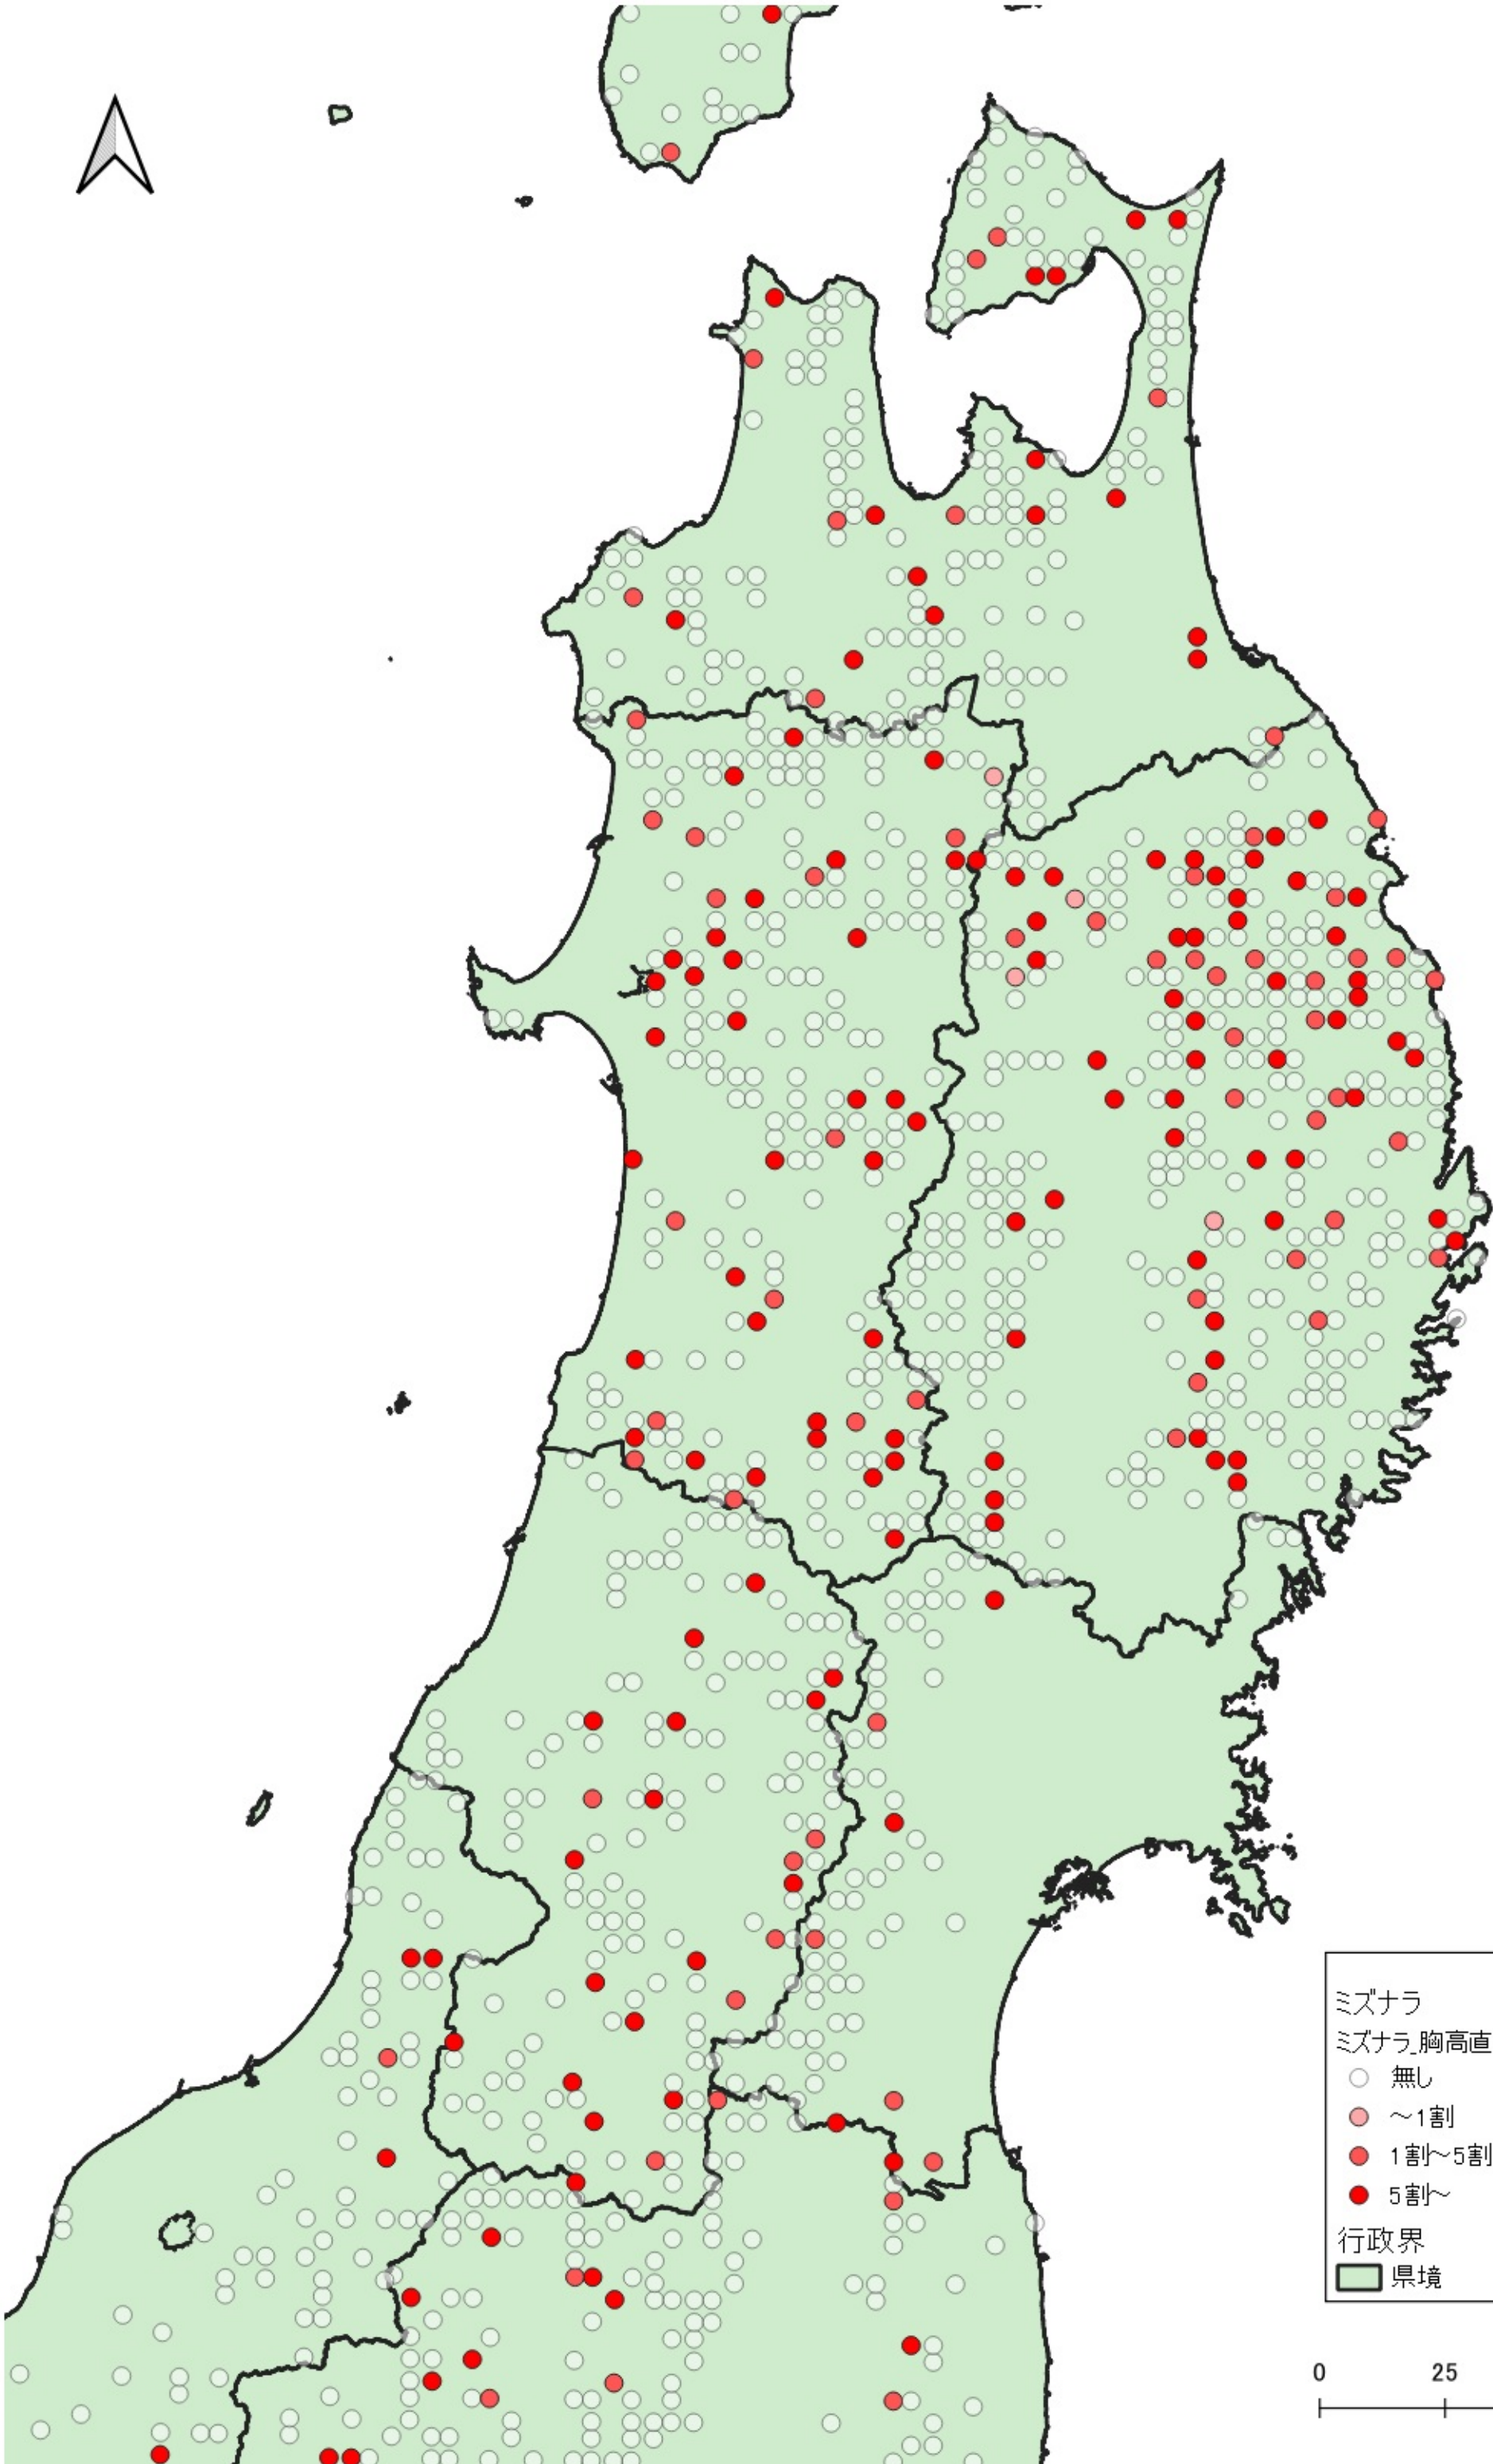

- ミズナラ
ミズナラ_胸高直径5cm未満
- 無し
 - ~1割
 - 1割~5割
 - 5割~
- 行政界
■ 県境

0 100 200 km

ミズナラ
ミズナラ_胸高直径5cm未満

- 無し
- ~1割
- 1割~5割
- 5割~

行政界
■ 県境

ミズナラ
ミズナラ_胸高直径5cm未満
○ 無し
● ~1割
● 1割~5割
● 5割~
行政界
■ 県境

0 25 50 km

ミズナラ
ミズナラ_胸高直径5cm未満

- 無し
- ~1割
- 1割~5割
- 5割~

行政界
■ 県境

ミズナラ
ミズナラ_胸高直径5cm未満

- 無し
- 1割~5割
- 5割~

行政界
■ 県境