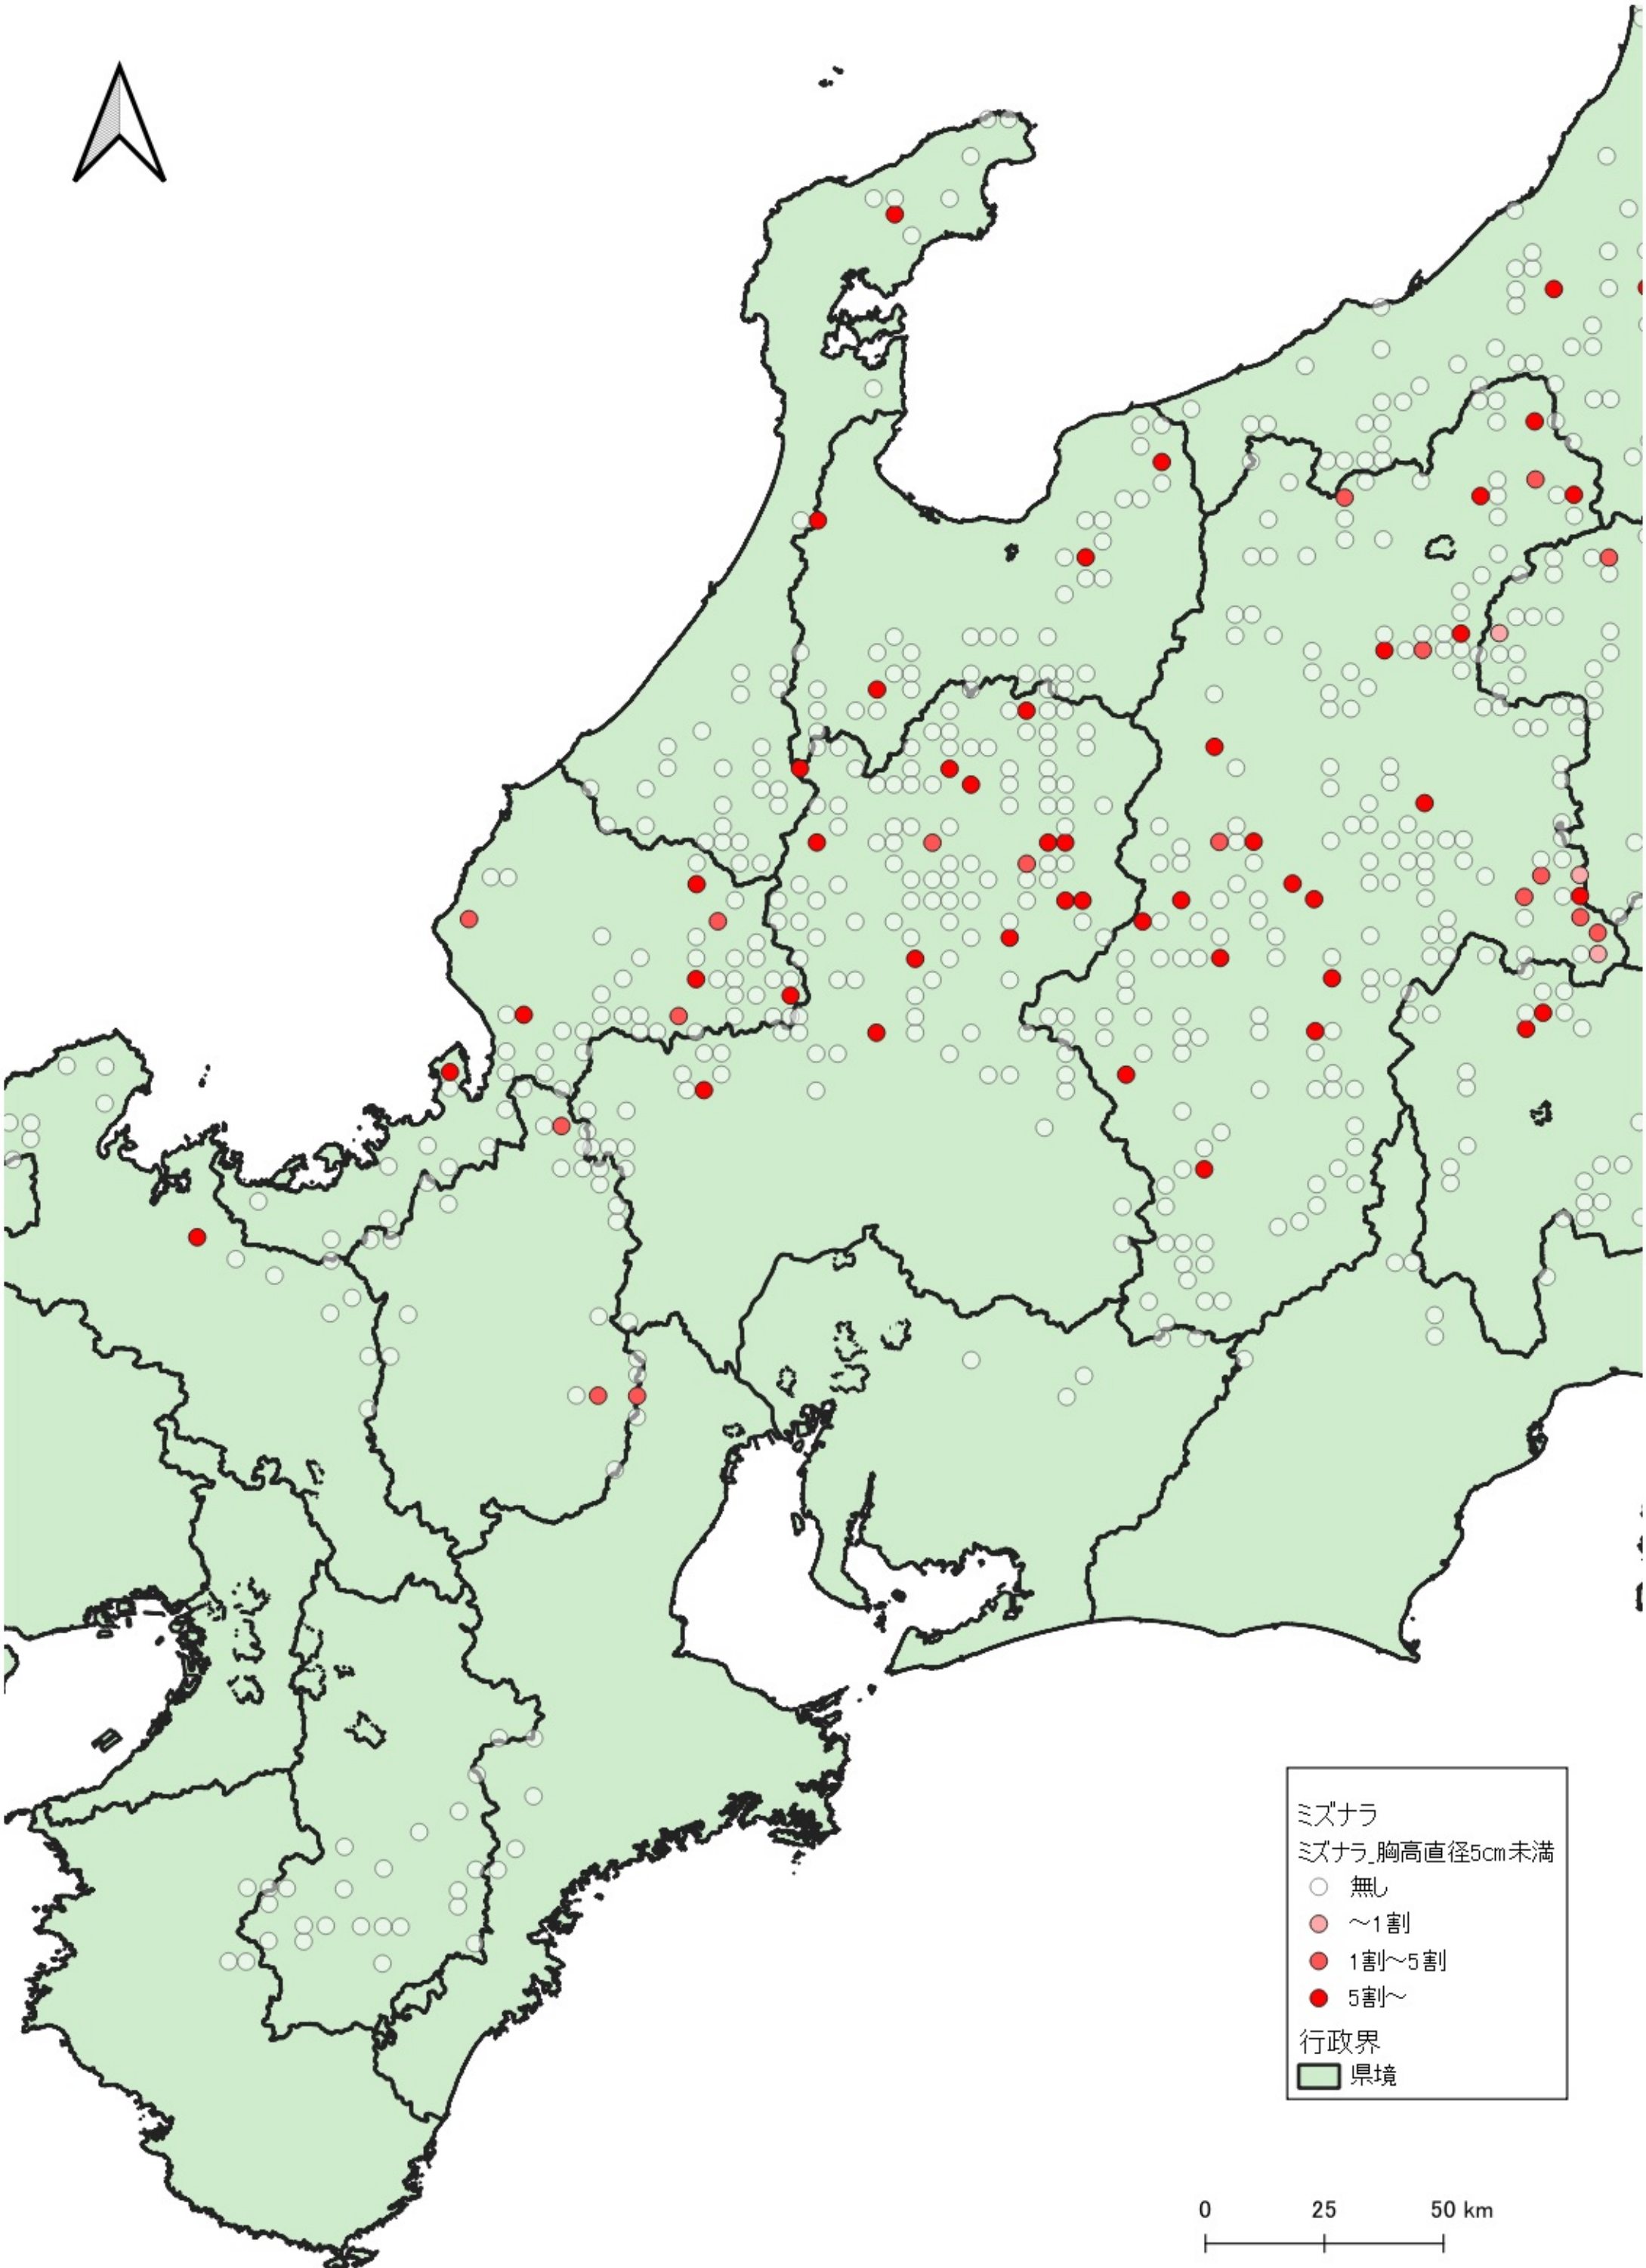

- ミズナラ
ミズナラ_胸高直径5cm未満
- 無し
 - ~1割
 - 1割~5割
 - 5割~
- 行政界
■ 県境

0 100 200 km

ミズナラ
ミズナラ_胸高直径5cm未満

- 無し
- ~1割
- 1割~5割
- 5割~

行政界
■ 県境

ミズナラ
ミズナラ_胸高直径5cm未満
○ 無し
● ~1割
● 1割~5割
● 5割~
行政界
■ 県境

0 25 50 km

ミズナラ
ミズナラ_胸高直径5cm未満

- 無し
- ~1割
- 1割~5割
- 5割~

行政界
■ 県境

ミズナラ
ミズナラ_胸高直径5cm未満

- 無し
- 1割~5割
- 5割~

行政界
■ 県境