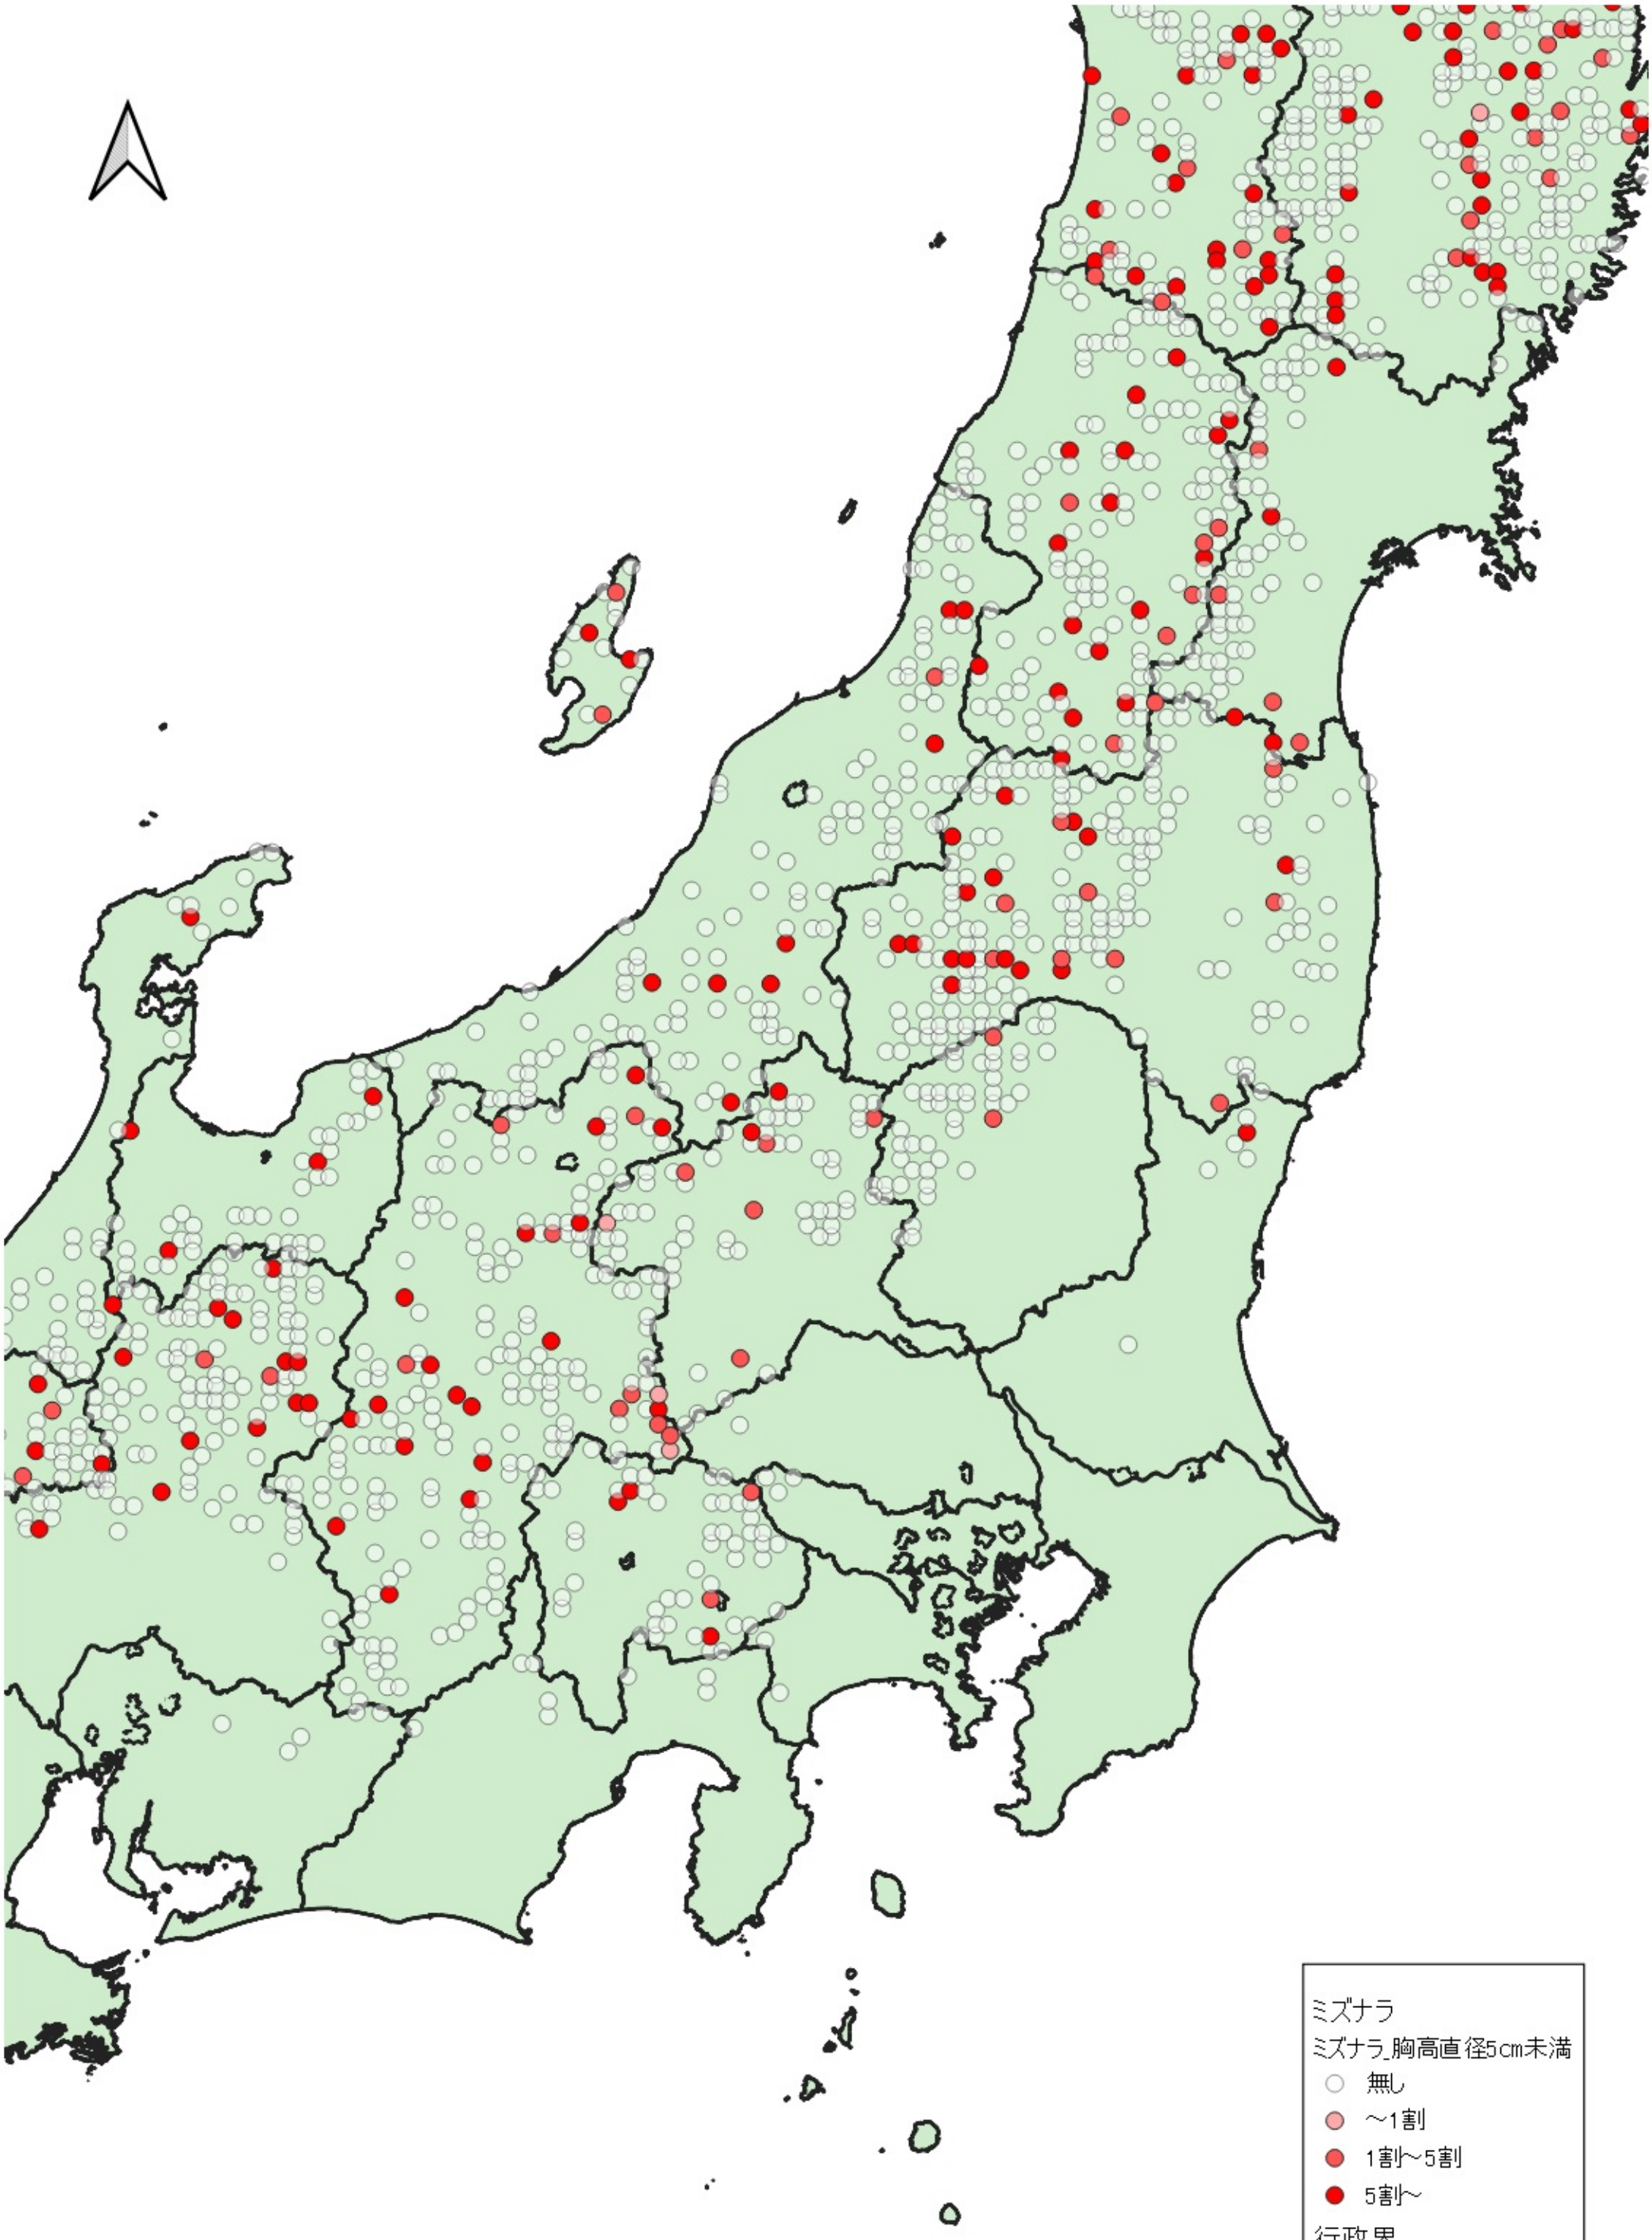

- ミズナラ
ミズナラ_胸高直径5cm未満
- 無し
 - ~1割
 - 1割~5割
 - 5割~
- 行政界
■ 県境

0 100 200 km

ミズナラ
ミズナラ_胸高直径5cm未満

- 無し
- ~1割
- 1割~5割
- 5割~

行政界
■ 県境

ミズナラ
ミズナラ_胸高直径5cm未満
○ 無し
● ~1割
● 1割~5割
● 5割~
行政界
■ 県境

0 25 50 km

ミズナラ
ミズナラ_胸高直径5cm未満

- 無し
- ~1割
- 1割~5割
- 5割~

行政界
■ 県境

ミズナラ
ミズナラ_胸高直径5cm未満

- 無し
- 1割~5割
- 5割~

行政界
■ 県境