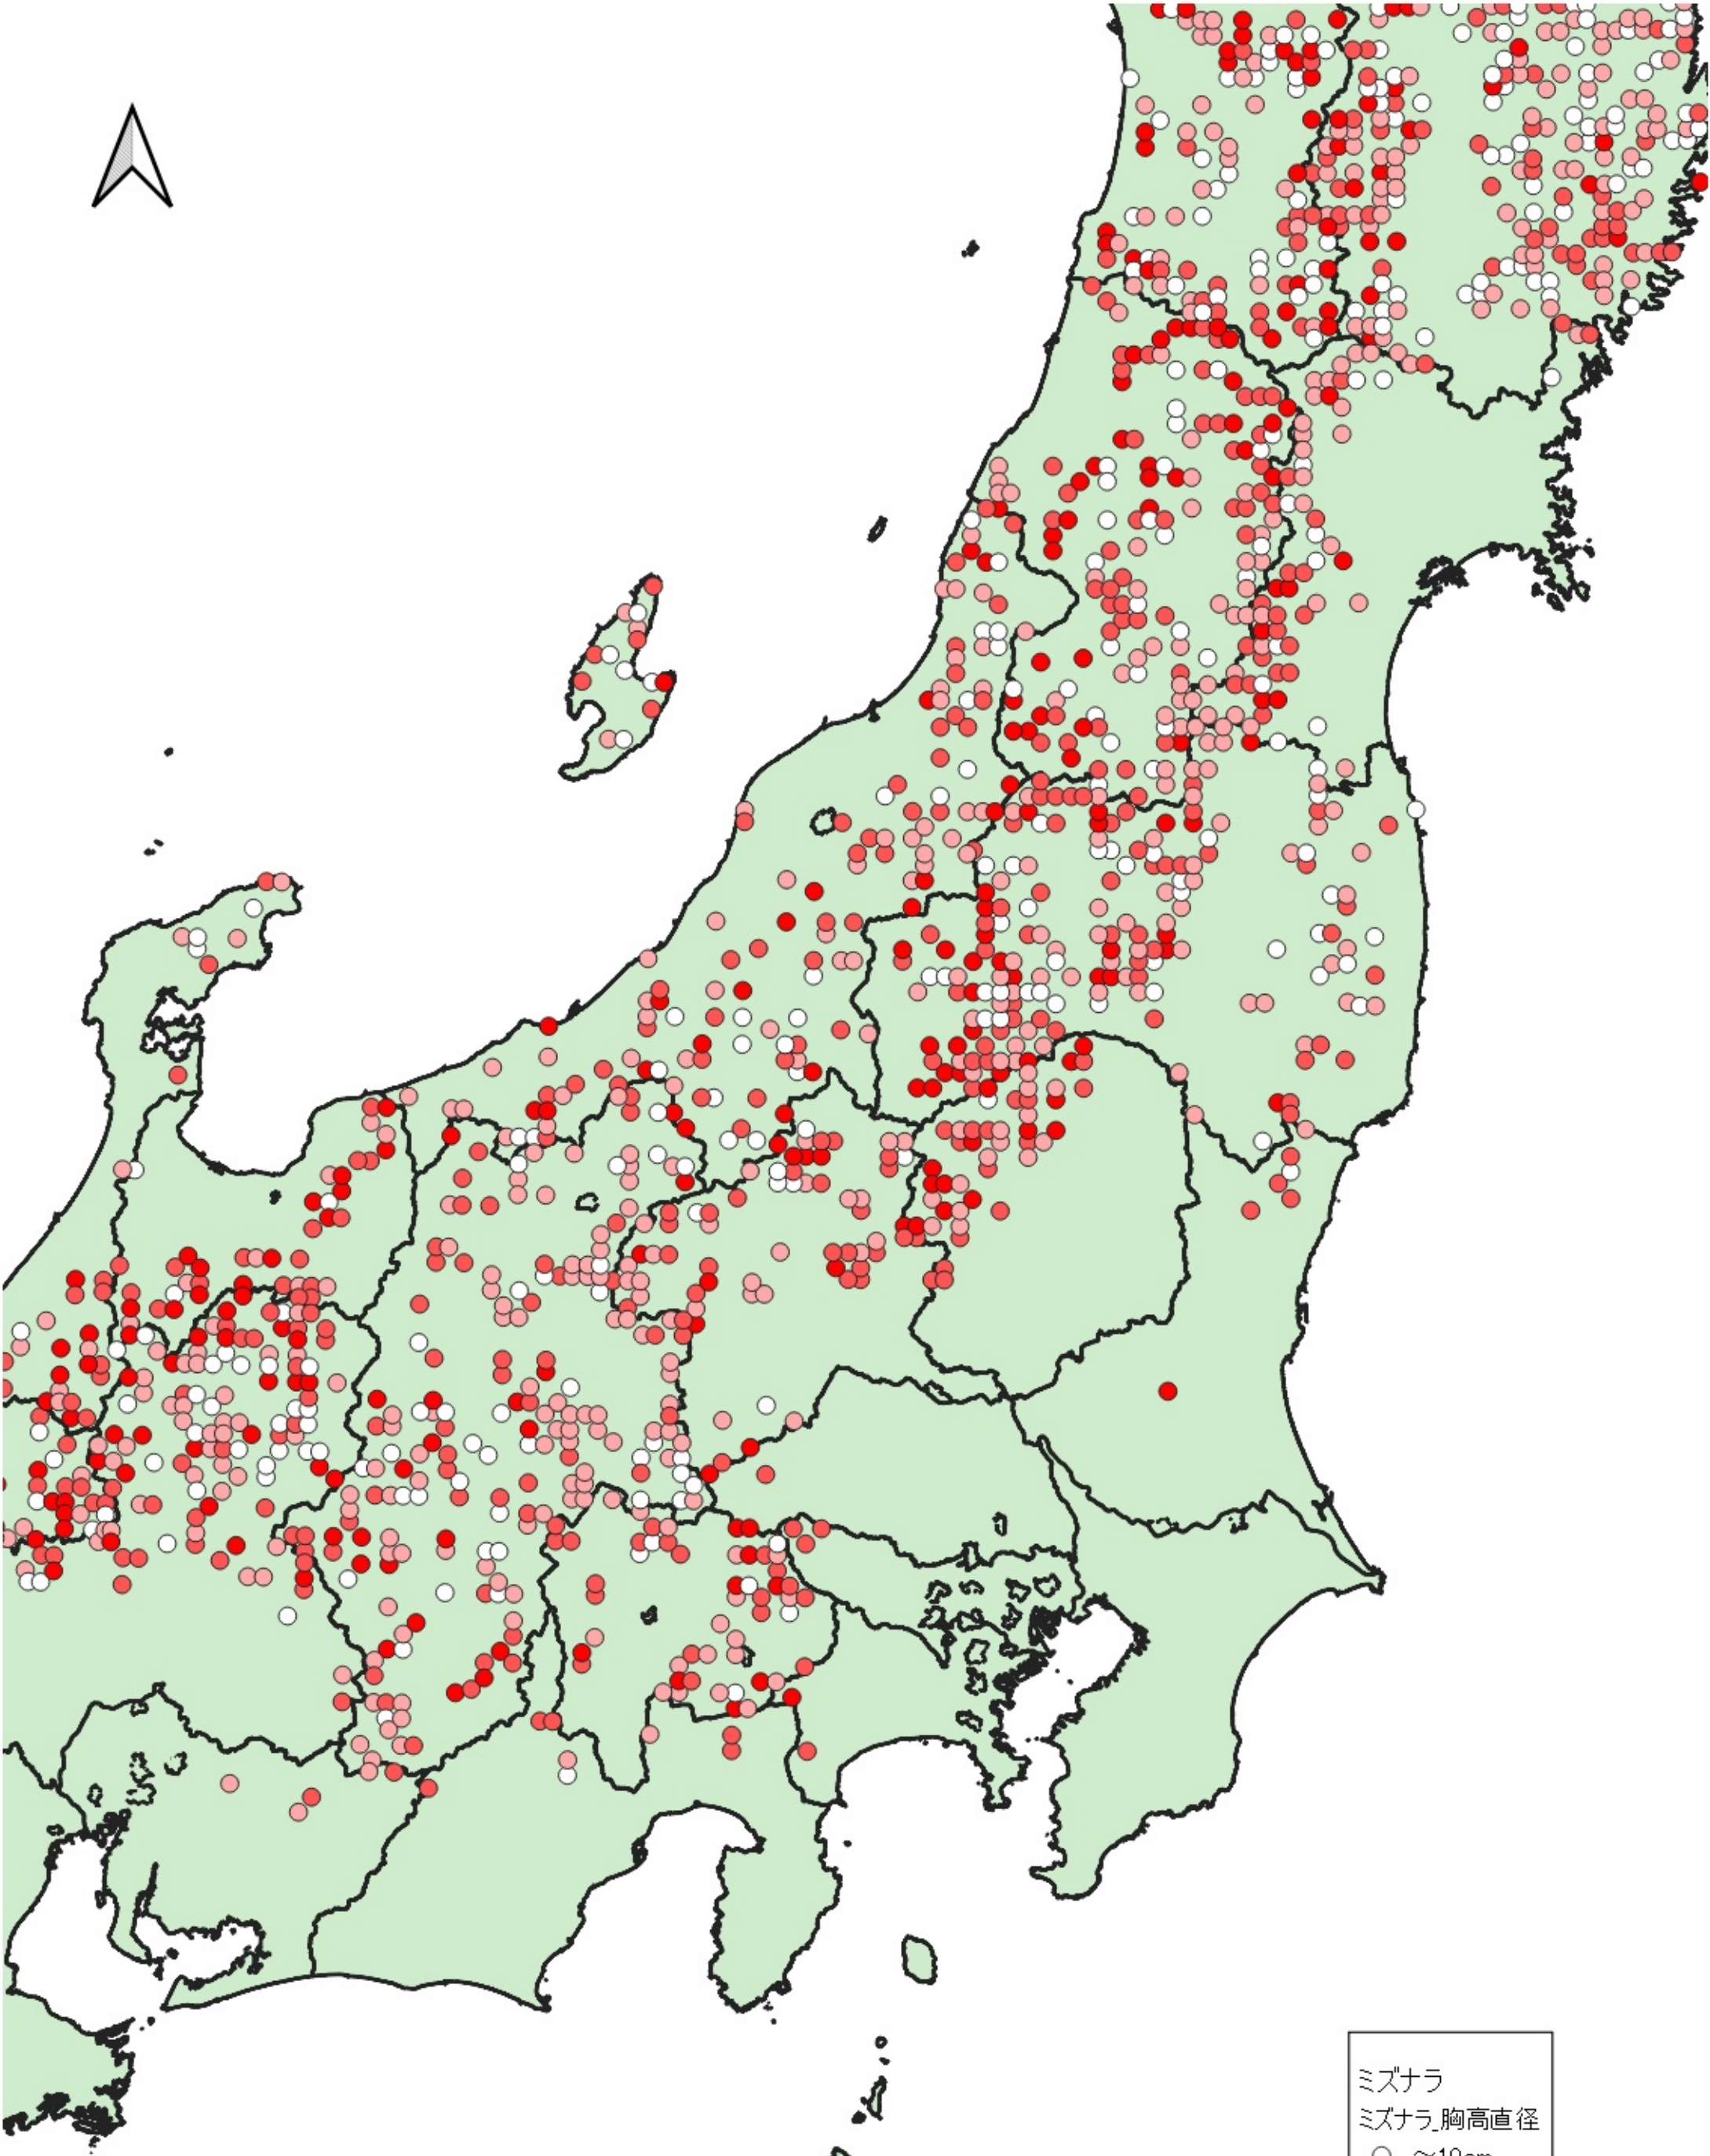

- ミズナラ
ミズナラ_胸高直径
- ~10cm
 - 10~20cm
 - 20~30cm
 - 30~
- 行政界
- 県境

0 100 200 km

ミズナラ
ミズナラ_胸高直径

- ~10cm
- 10~20cm
- 20~30cm
- 30~

行政界
■ 県境

ミズナラ
ミズナラ_胸高直径
○ ~10cm
● 10~20cm
● 20~30cm
● 30~
行政界
■ 県境

0 25 50 km

- ミズナラ
ミズナラ_胸高直径
- ~10cm
 - 10~20cm
 - 20~30cm
 - 30~
- 行政界
■ 県境

ミズナラ
ミズナラ_胸高直径

- ~10cm
- 10~20cm
- 20~30cm
- 30~

行政界

- 県境

ミズナラ
ミズナラ_胸高直径

- ~10cm
- 10~20cm
- 20~30cm
- 30~

行政界

■ 県境