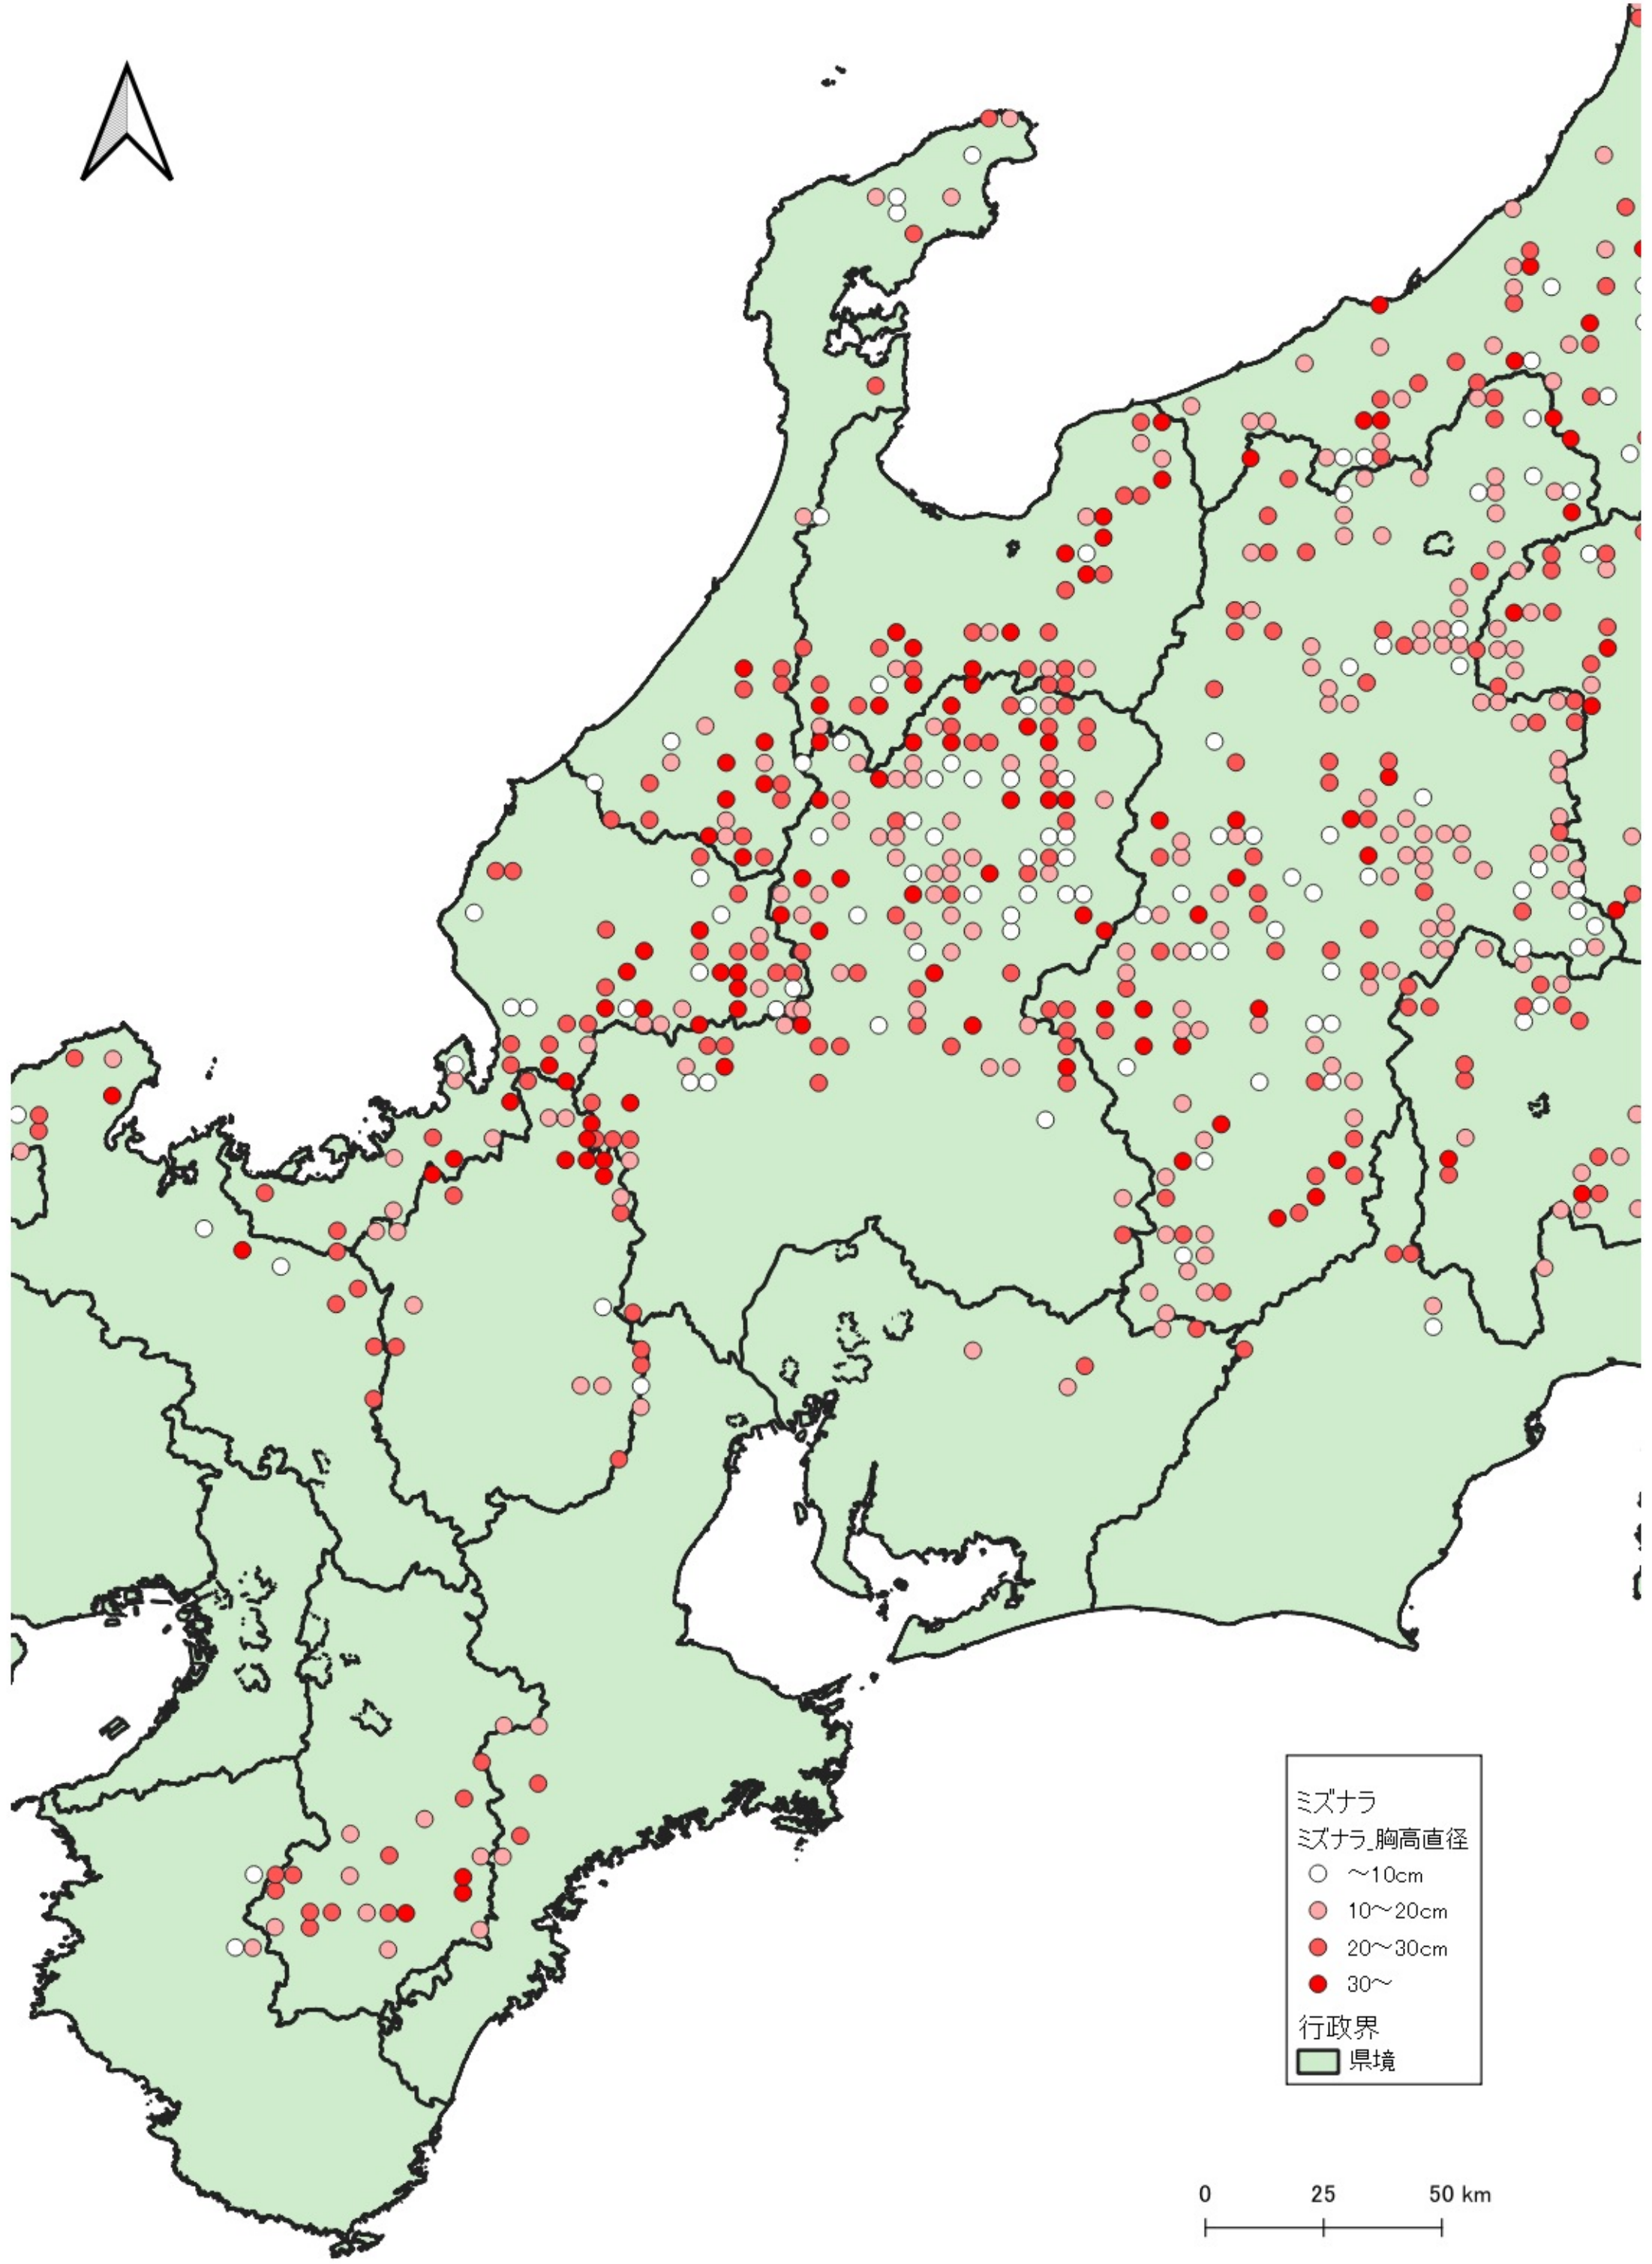

- ミズナラ
ミズナラ_胸高直径
- ~10cm
 - 10~20cm
 - 20~30cm
 - 30~
- 行政界
- 県境

0 100 200 km

ミズナラ
ミズナラ_胸高直径

- ~10cm
- 10~20cm
- 20~30cm
- 30~

行政界
■ 県境

ミズナラ
ミズナラ_胸高直径
○ ~10cm
● 10~20cm
● 20~30cm
● 30~
行政界
■ 県境

0 25 50 km

- ミズナラ
ミズナラ_胸高直径
- ~10cm
 - 10~20cm
 - 20~30cm
 - 30~
- 行政界
■ 県境

ミズナラ
ミズナラ_胸高直径

- ~10cm
- 10~20cm
- 20~30cm
- 30~

行政界

- 県境

ミズナラ
ミズナラ_胸高直径

- ~10cm
- 10~20cm
- 20~30cm
- 30~

行政界

■ 県境