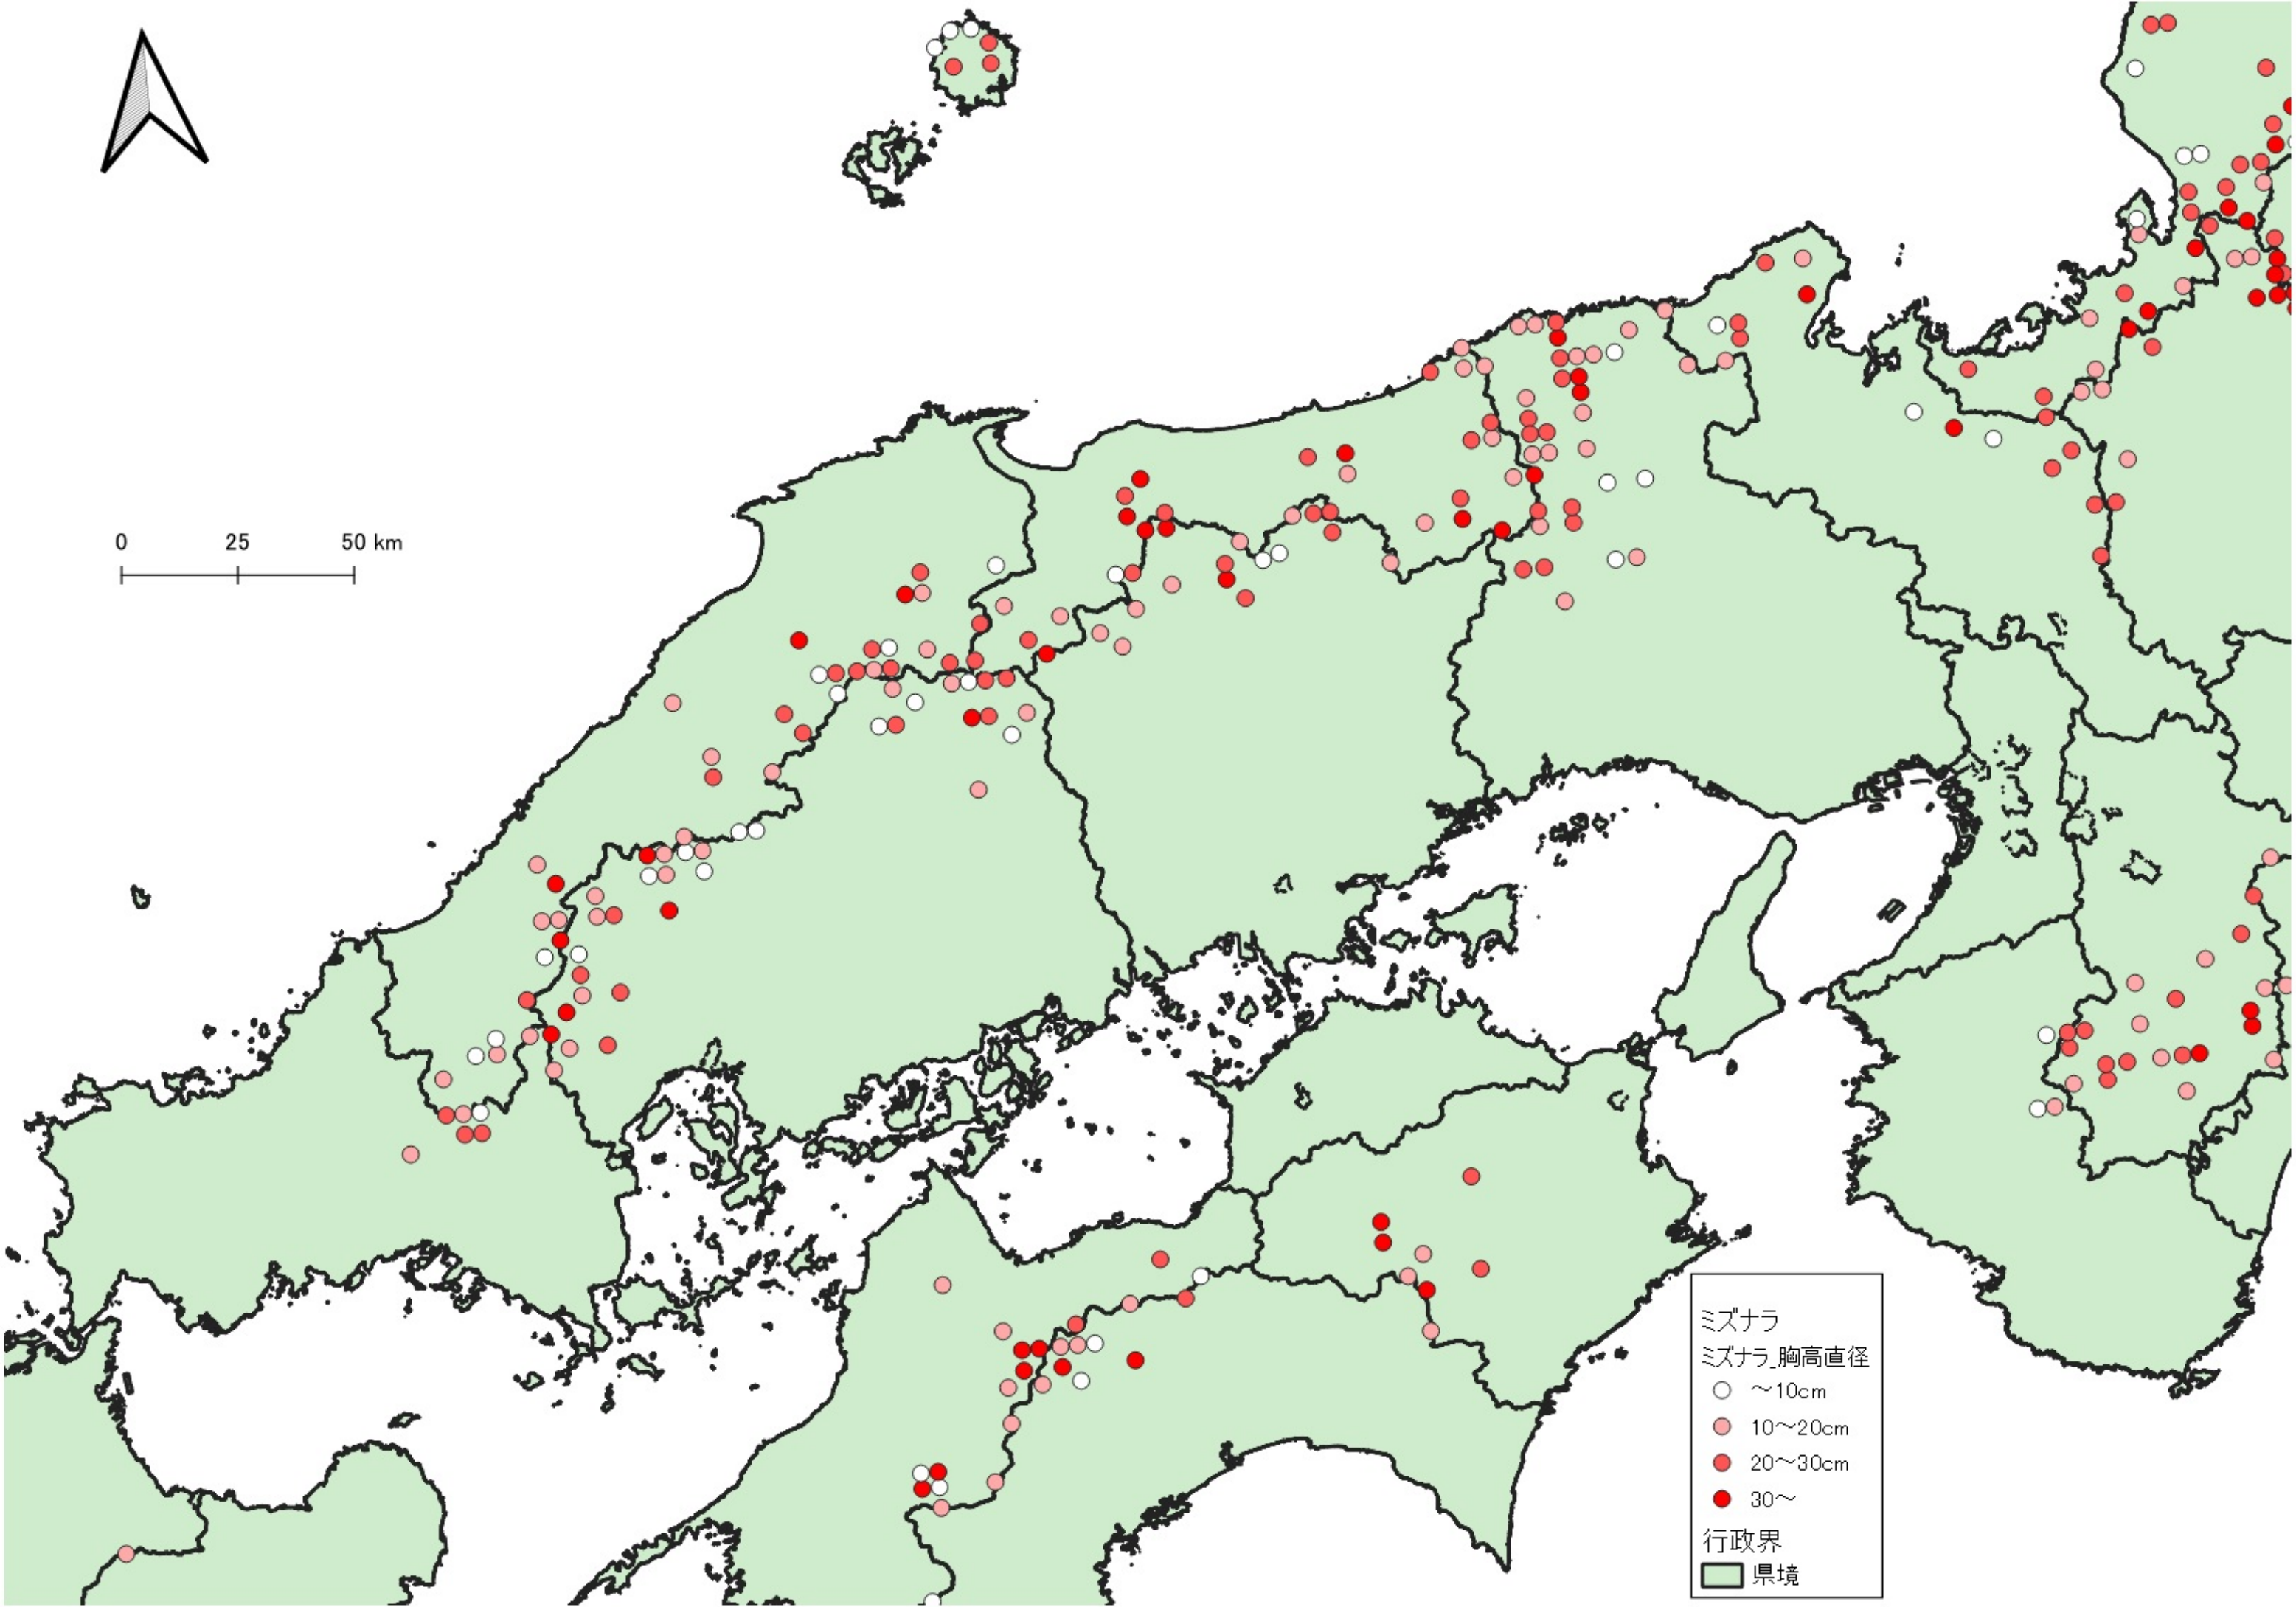

- ミズナラ
ミズナラ_胸高直径
- ~10cm
 - 10~20cm
 - 20~30cm
 - 30~
- 行政界
- 県境

0 100 200 km

ミズナラ
ミズナラ_胸高直径

- ~10cm
- 10~20cm
- 20~30cm
- 30~

行政界
■ 県境

ミズナラ
ミズナラ_胸高直径
○ ~10cm
● 10~20cm
● 20~30cm
● 30~
行政界
■ 県境

0 25 50 km

- ミズナラ
ミズナラ_胸高直径
- ~10cm
 - 10~20cm
 - 20~30cm
 - 30~
- 行政界
■ 県境

ミズナラ
ミズナラ_胸高直径

- ~10cm
- 10~20cm
- 20~30cm
- 30~

行政界

- 県境

ミズナラ
ミズナラ_胸高直径

- ~10cm
- 10~20cm
- 20~30cm
- 30~

行政界

■ 県境