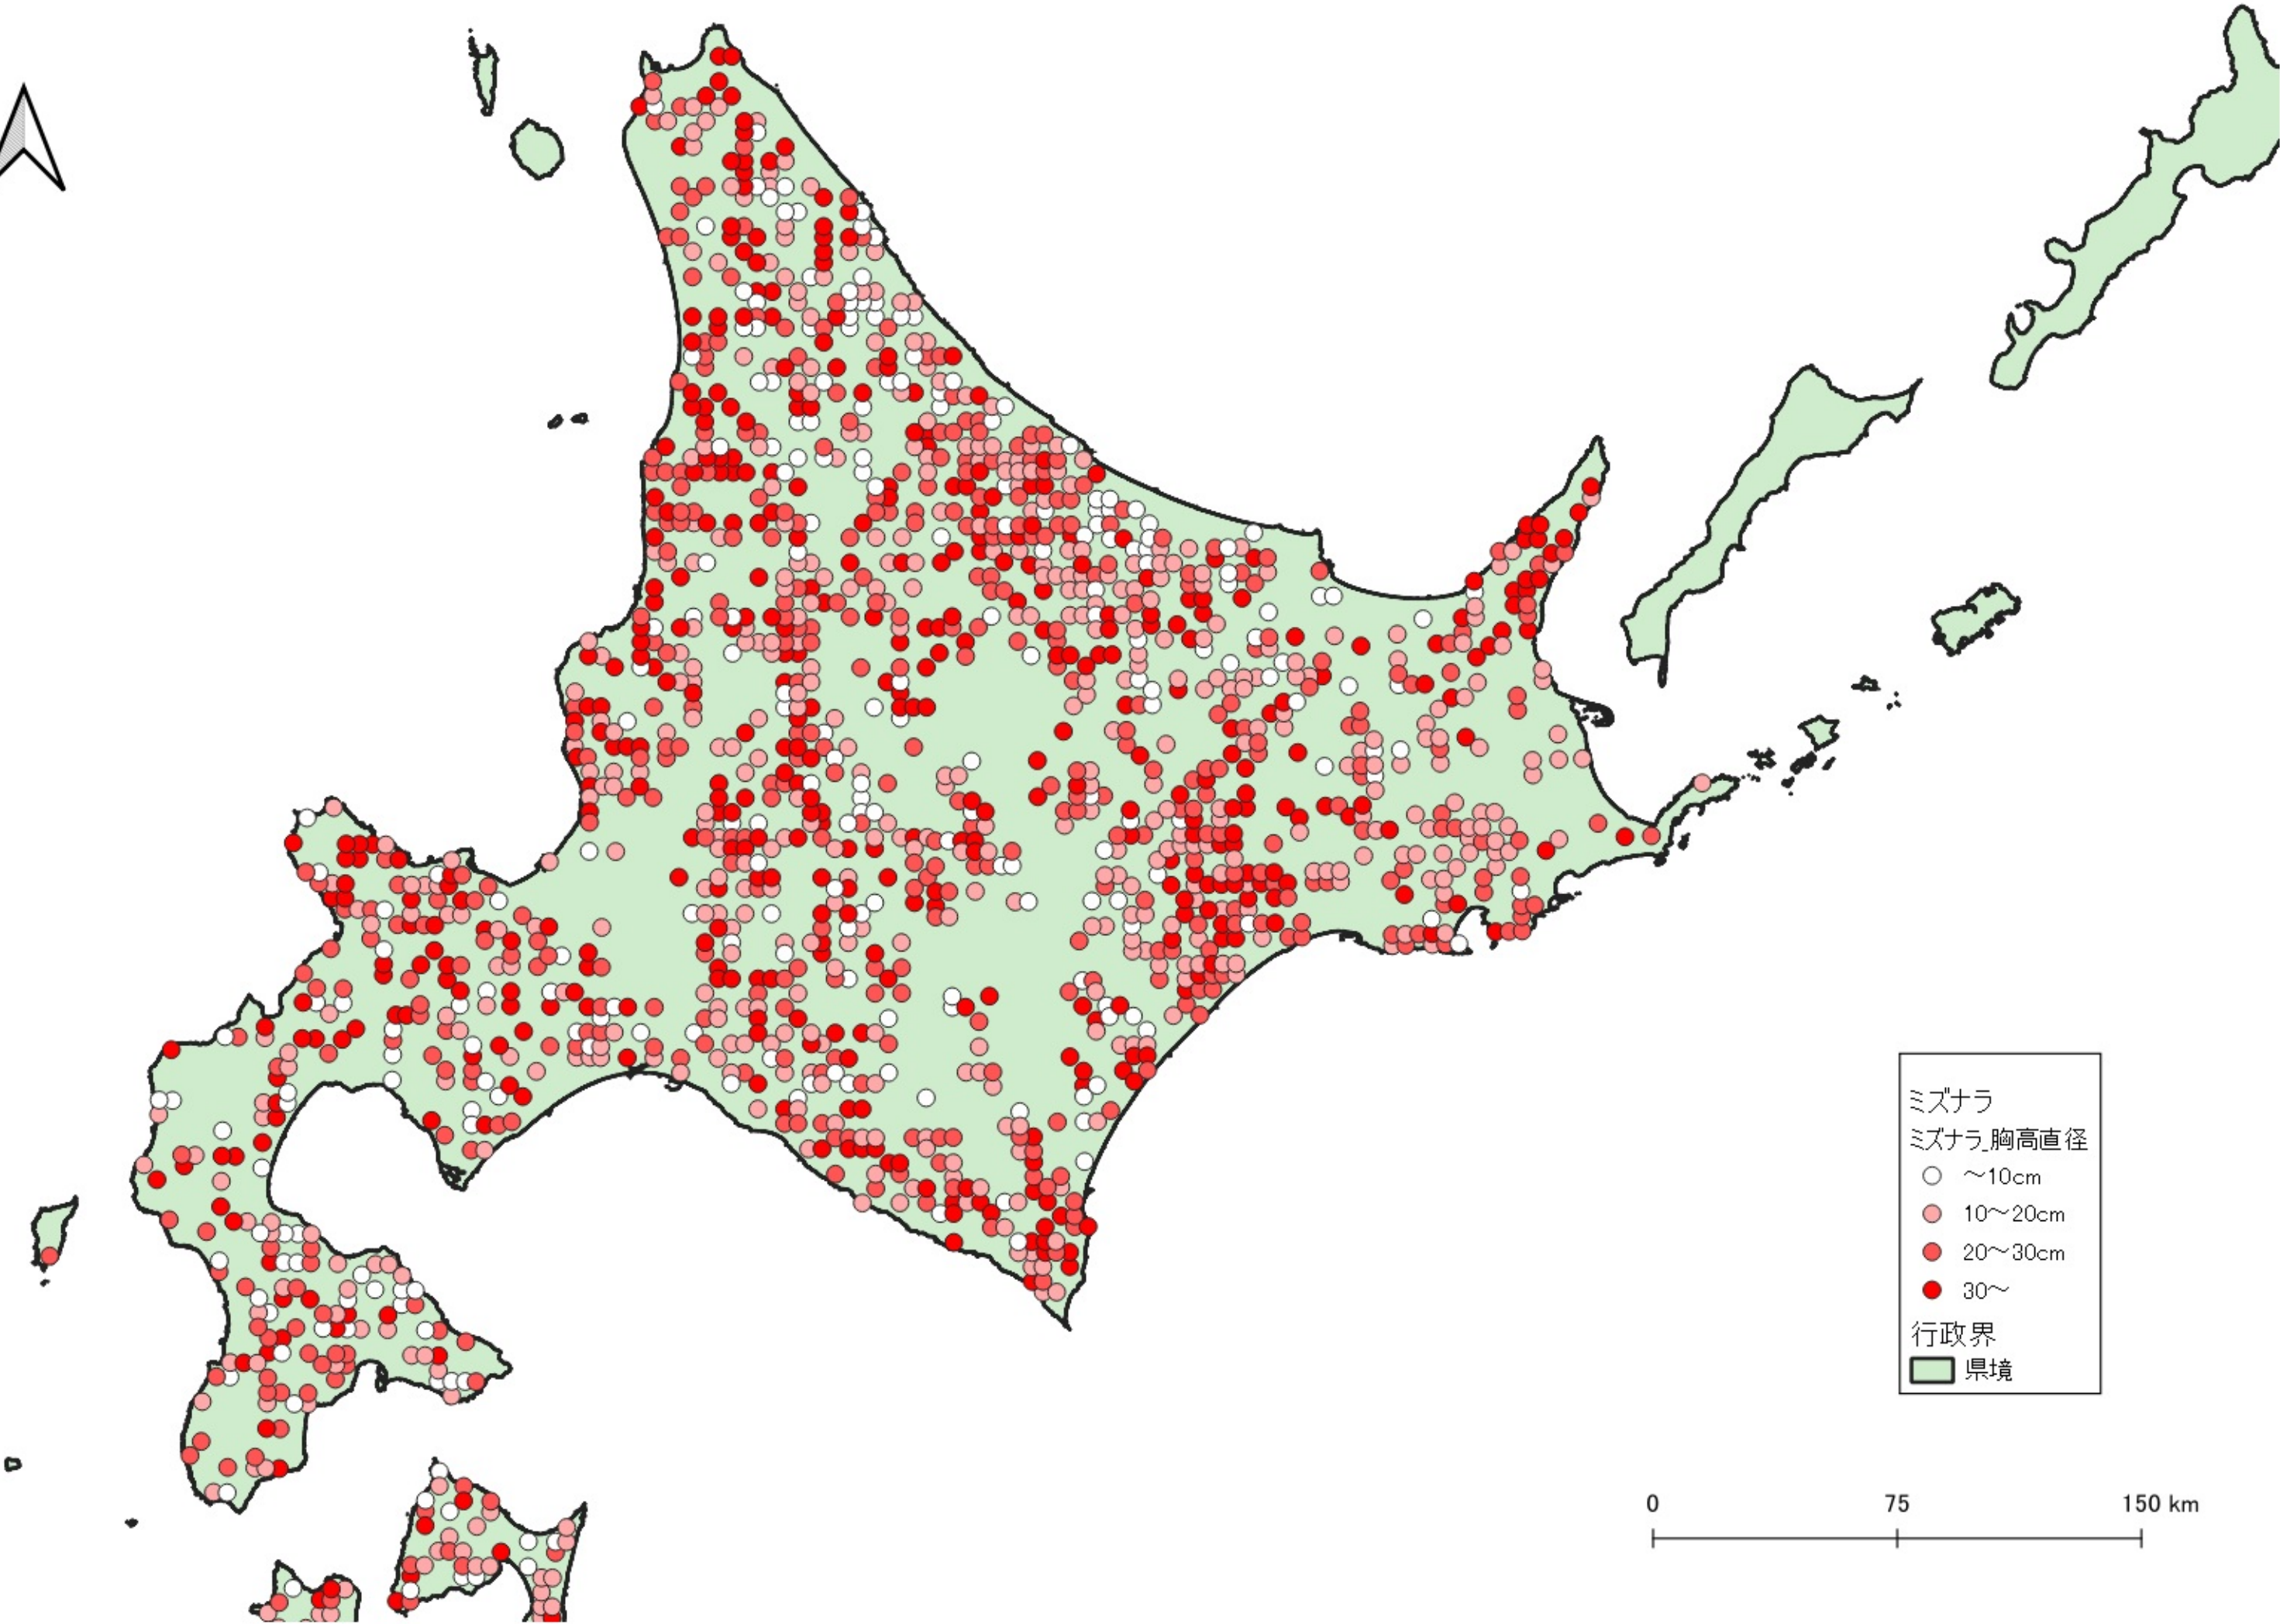

- ミズナラ
ミズナラ_胸高直径
- ~10cm
 - 10~20cm
 - 20~30cm
 - 30~
- 行政界
- 県境

0 100 200 km

ミズナラ
ミズナラ_胸高直径

- ~10cm
- 10~20cm
- 20~30cm
- 30~

行政界
■ 県境

ミズナラ
ミズナラ_胸高直径
○ ~10cm
● 10~20cm
● 20~30cm
● 30~
行政界
■ 県境

0 25 50 km

- ミズナラ
ミズナラ_胸高直径
- ~10cm
 - 10~20cm
 - 20~30cm
 - 30~
- 行政界
■ 県境

ミズナラ
ミズナラ_胸高直径

- ~10cm
- 10~20cm
- 20~30cm
- 30~

行政界

- 県境

ミズナラ
ミズナラ_胸高直径

- ~10cm
- 10~20cm
- 20~30cm
- 30~

行政界

■ 県境