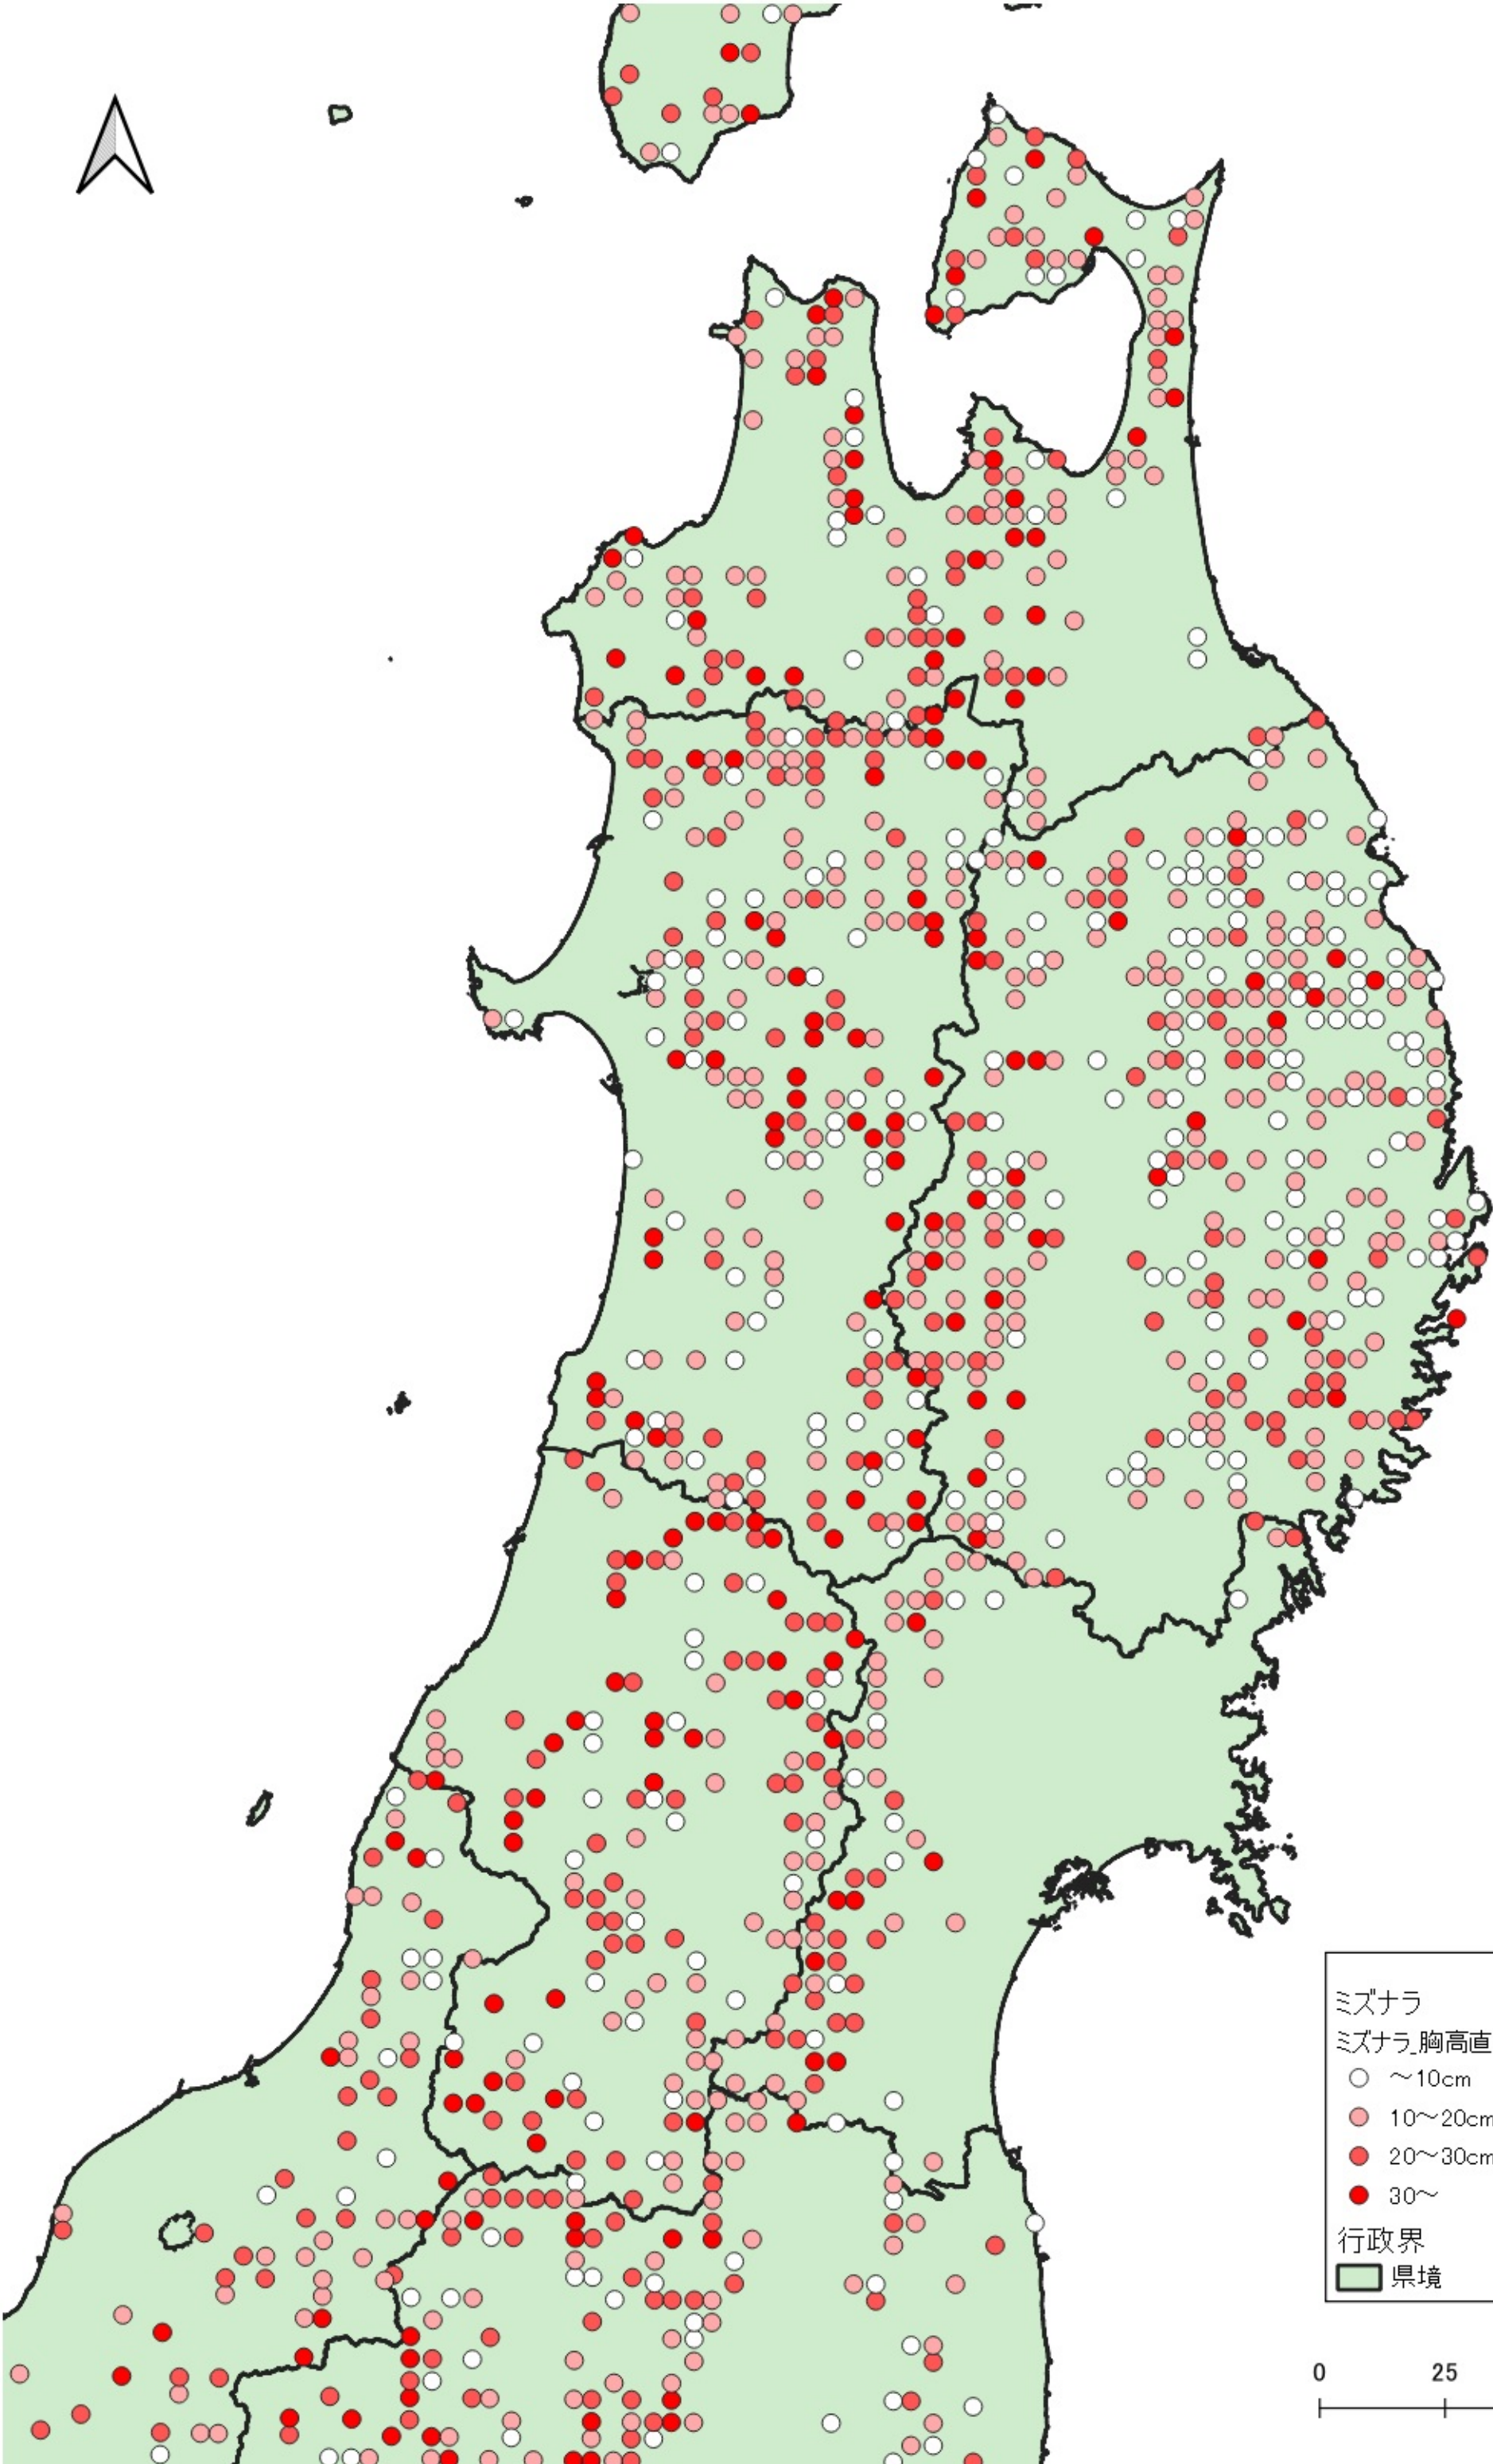

- ミズナラ
ミズナラ_胸高直径
- ~10cm
 - 10~20cm
 - 20~30cm
 - 30~
- 行政界
- 県境

0 100 200 km

ミズナラ
ミズナラ_胸高直径

- ~10cm
- 10~20cm
- 20~30cm
- 30~

行政界
■ 県境

ミズナラ
ミズナラ_胸高直径
○ ~10cm
● 10~20cm
● 20~30cm
● 30~
行政界
■ 県境

0 25 50 km

- ミズナラ
ミズナラ_胸高直径
- ~10cm
 - 10~20cm
 - 20~30cm
 - 30~
- 行政界
■ 県境

ミズナラ
ミズナラ_胸高直径

- ~10cm
- 10~20cm
- 20~30cm
- 30~

行政界

- 県境

ミズナラ
ミズナラ_胸高直径

- ~10cm
- 10~20cm
- 20~30cm
- 30~

行政界

■ 県境