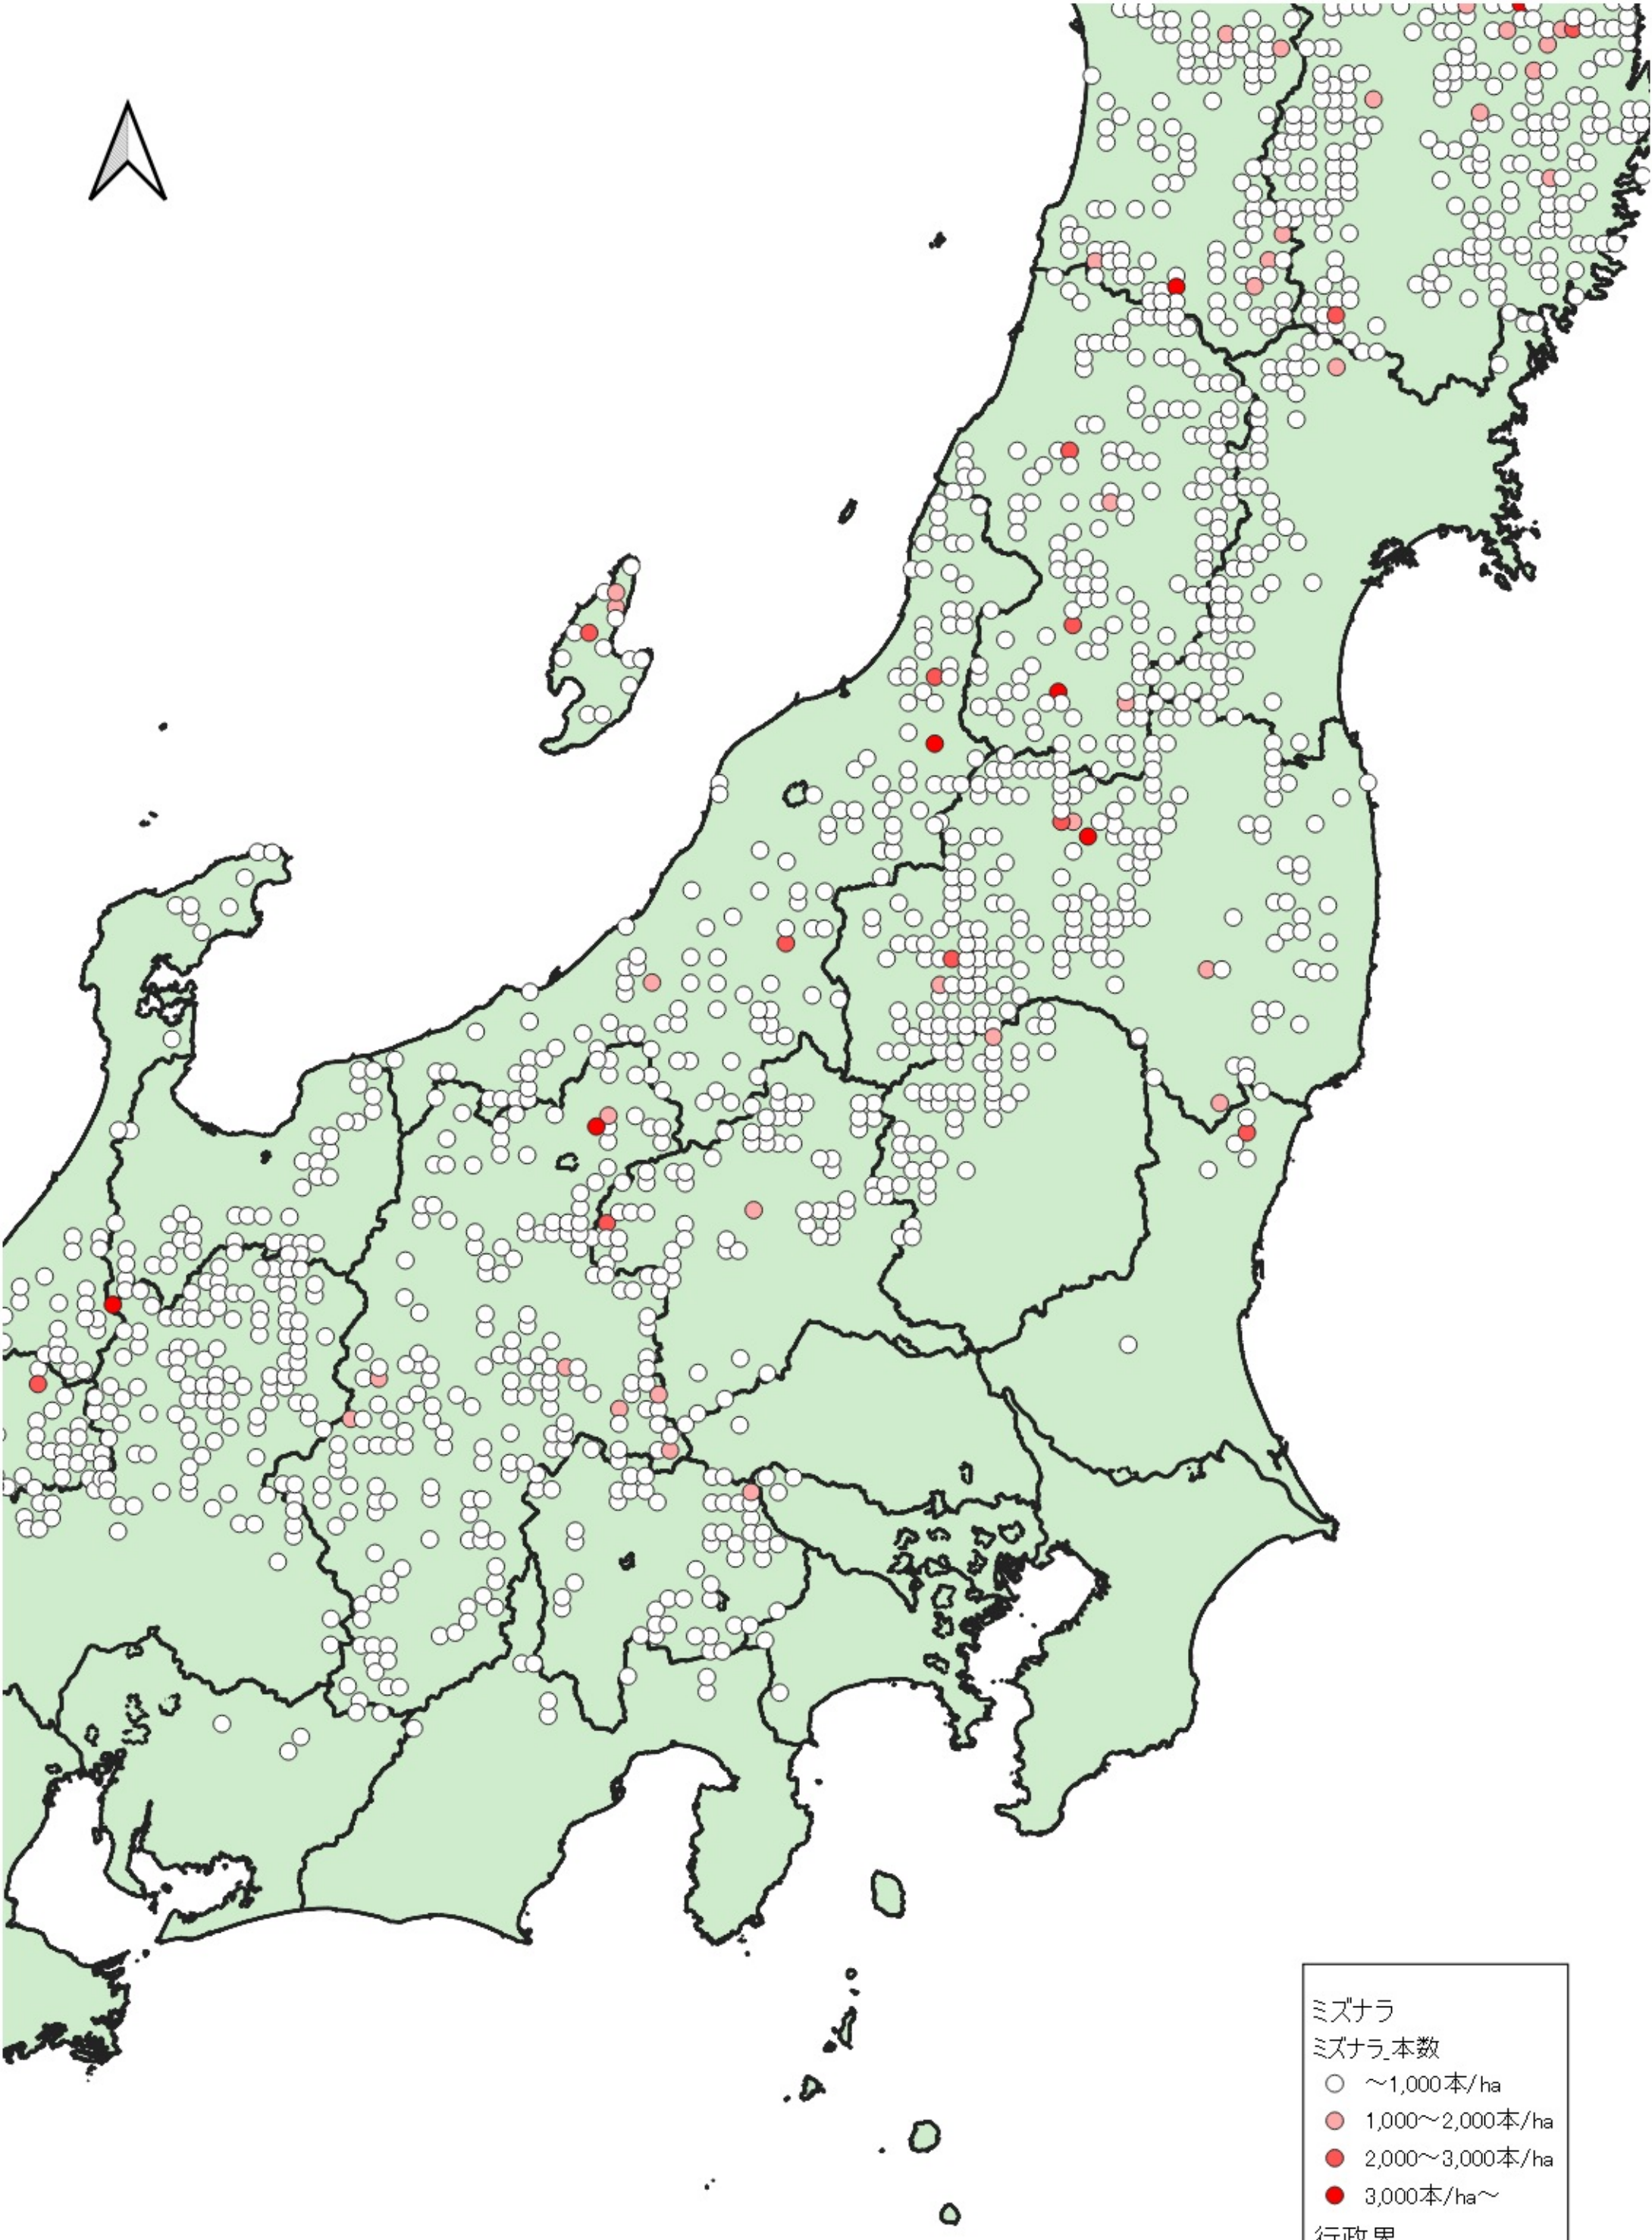

ミズナラ

ミズナラ\_本数

- ~1,000本/ha
- 1,000~2,000本/ha
- 2,000~3,000本/ha
- 3,000本/ha~

行政界

■ 県境

0 100 200 km

ミスナラ  
ミスナラ本数

- ~1,000本/ha
- 1,000~2,000本/ha
- 2,000~3,000本/ha
- 3,000本/ha~

行政界  
■ 県境

水ナラ  
水ナラ\_本数  
○ ~1,000本/ha  
● 1,000~2,000本/ha  
● 2,000~3,000本/ha  
● 3,000本/ha~  
行政界  
■ 県境

0 25 50 km

ミズナラ  
ミズナラ\_本数

- ~1,000本/ha
- 1,000~2,000本/ha
- 2,000~3,000本/ha
- 3,000本/ha~

行政界  
■ 県境

ミズナラ  
ミズナラ\_本数

- ~1,000本/ha
- 1,000~2,000本/ha
- 2,000~3,000本/ha

行政界  
■ 県境