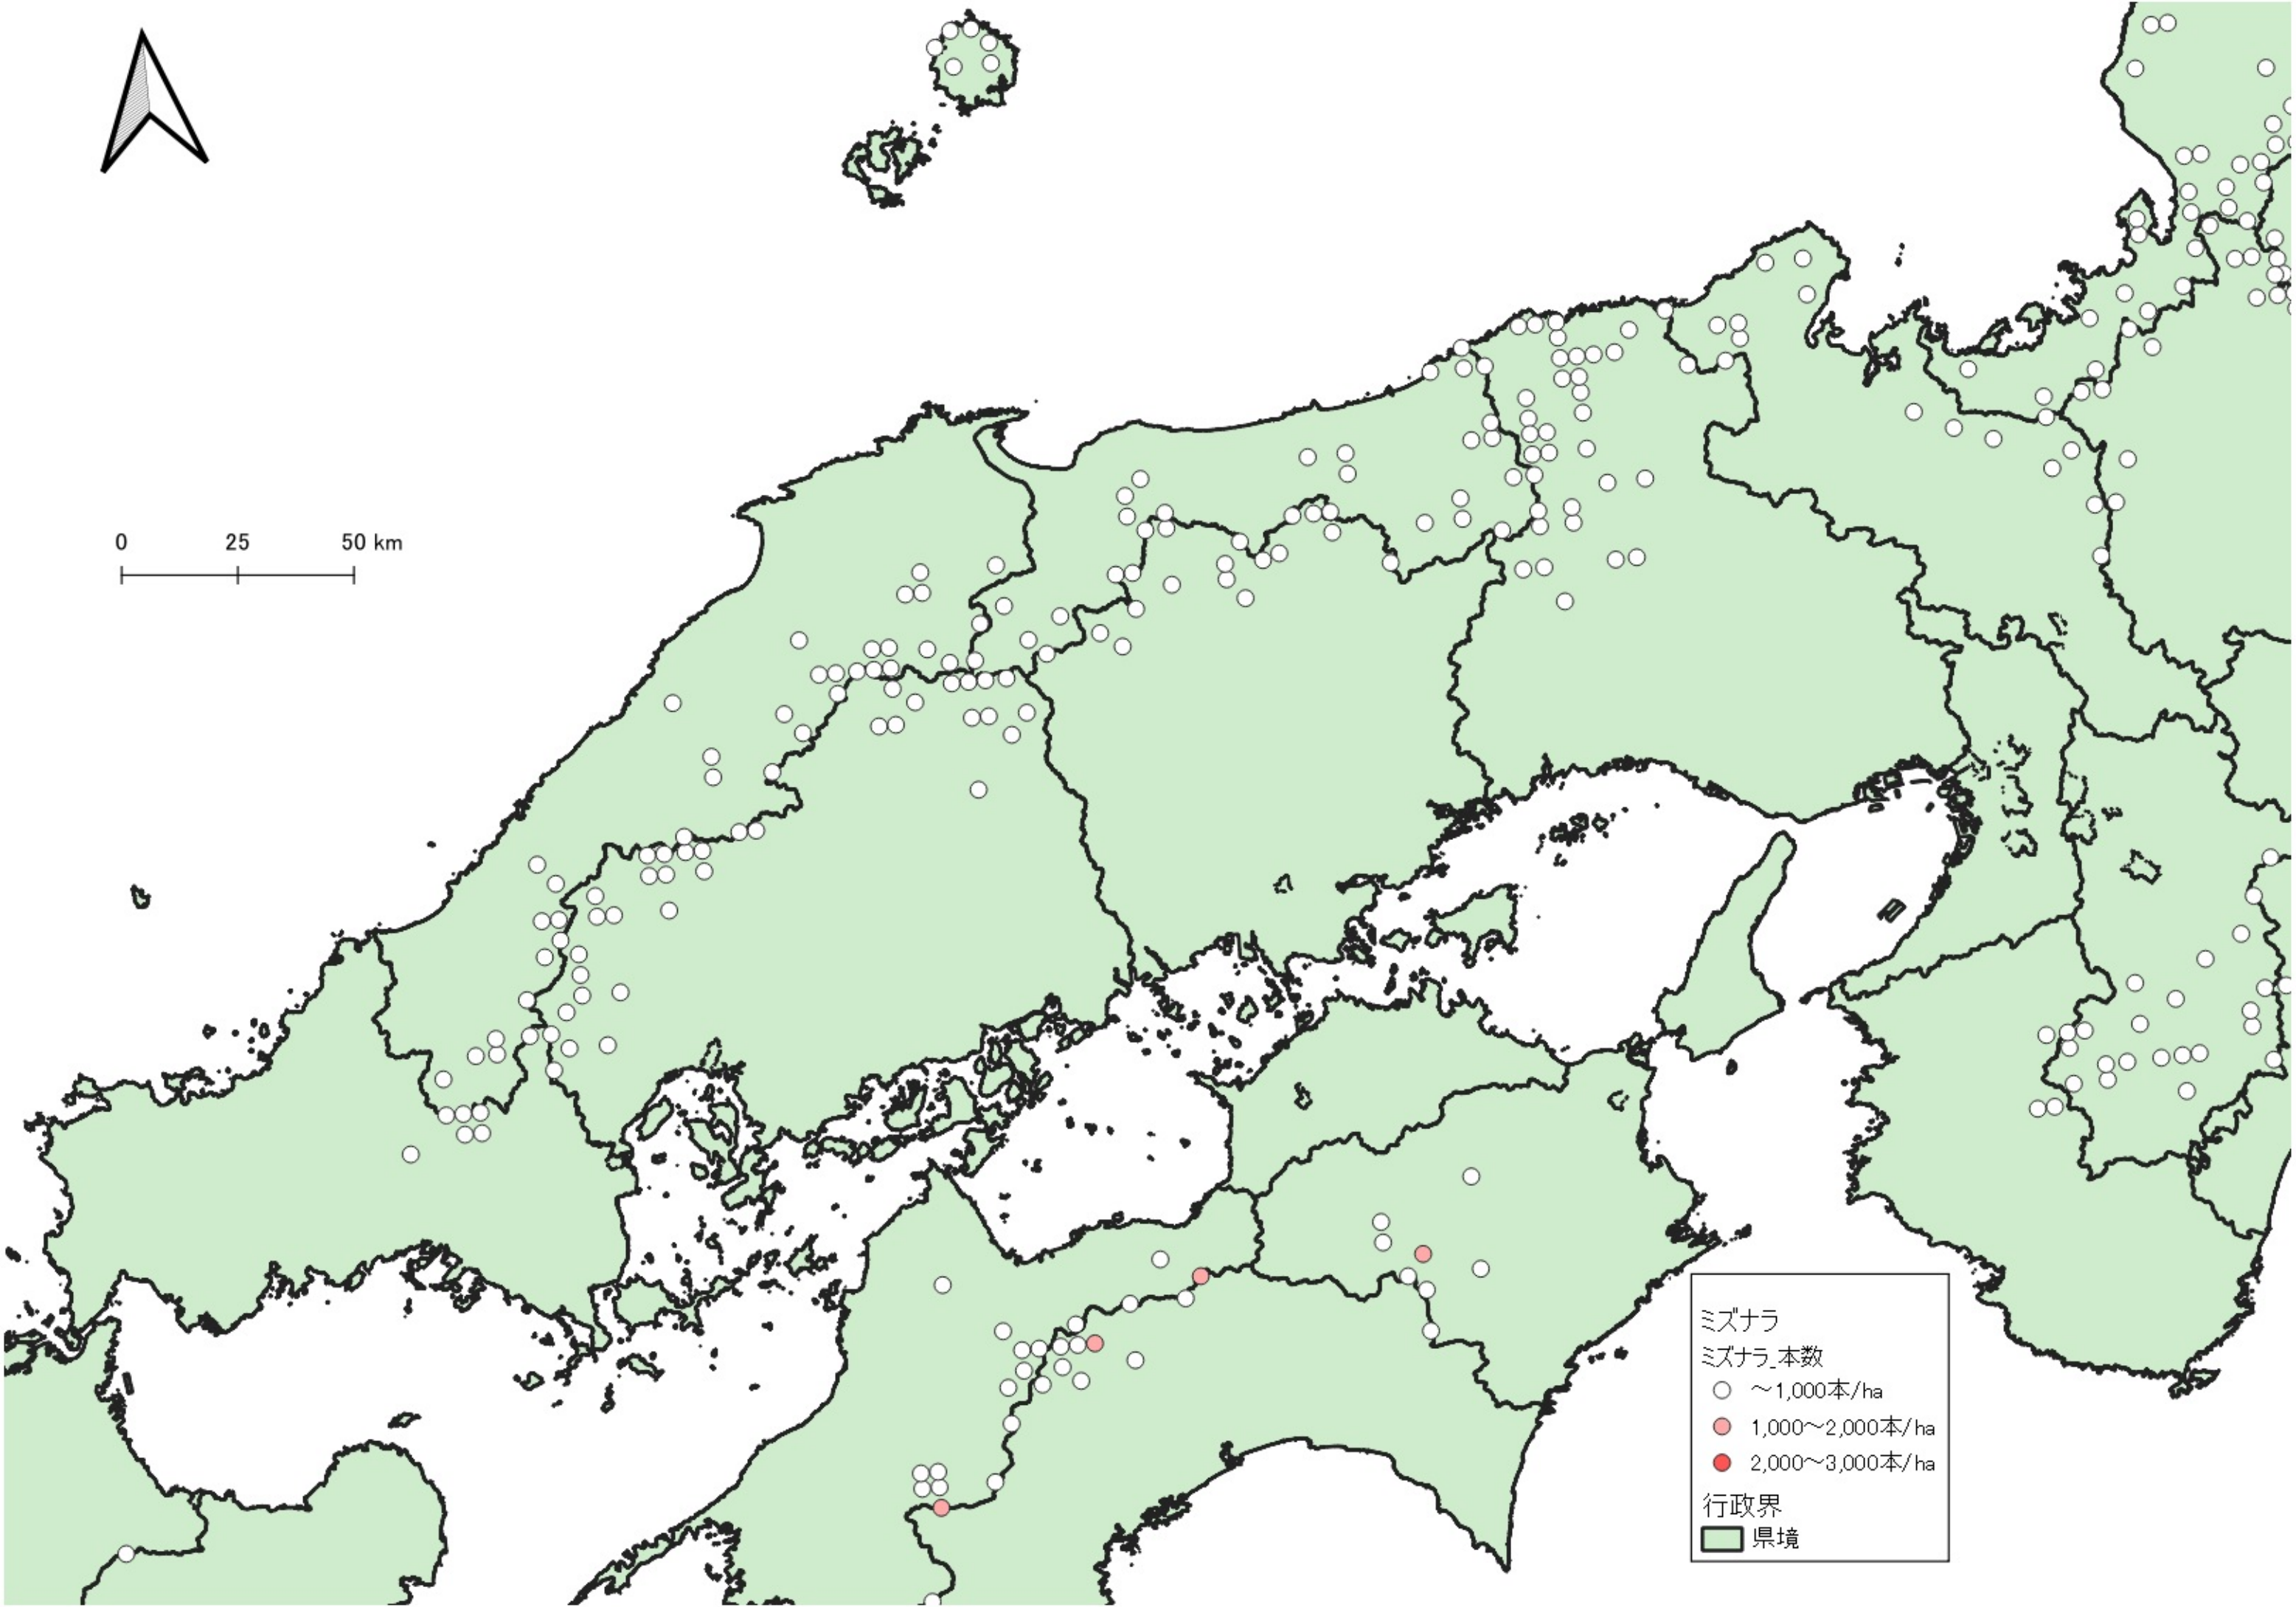

ミズナラ

ミズナラ\_本数

- ~1,000本/ha
- 1,000~2,000本/ha
- 2,000~3,000本/ha
- 3,000本/ha~

行政界

■ 県境

0 100 200 km

ミスナラ  
ミスナラ本数

- ~1,000本/ha
- 1,000~2,000本/ha
- 2,000~3,000本/ha
- 3,000本/ha~

行政界  
■ 県境

水ナラ  
水ナラ\_本数  
○ ~1,000本/ha  
● 1,000~2,000本/ha  
● 2,000~3,000本/ha  
● 3,000本/ha~  
行政界  
■ 県境

0 25 50 km

ミズナラ  
ミズナラ\_本数

- ~1,000本/ha
- 1,000~2,000本/ha
- 2,000~3,000本/ha
- 3,000本/ha~

行政界  
■ 県境

ミズナラ  
ミズナラ\_本数

- ~1,000本/ha
- 1,000~2,000本/ha
- 2,000~3,000本/ha

行政界  
■ 県境