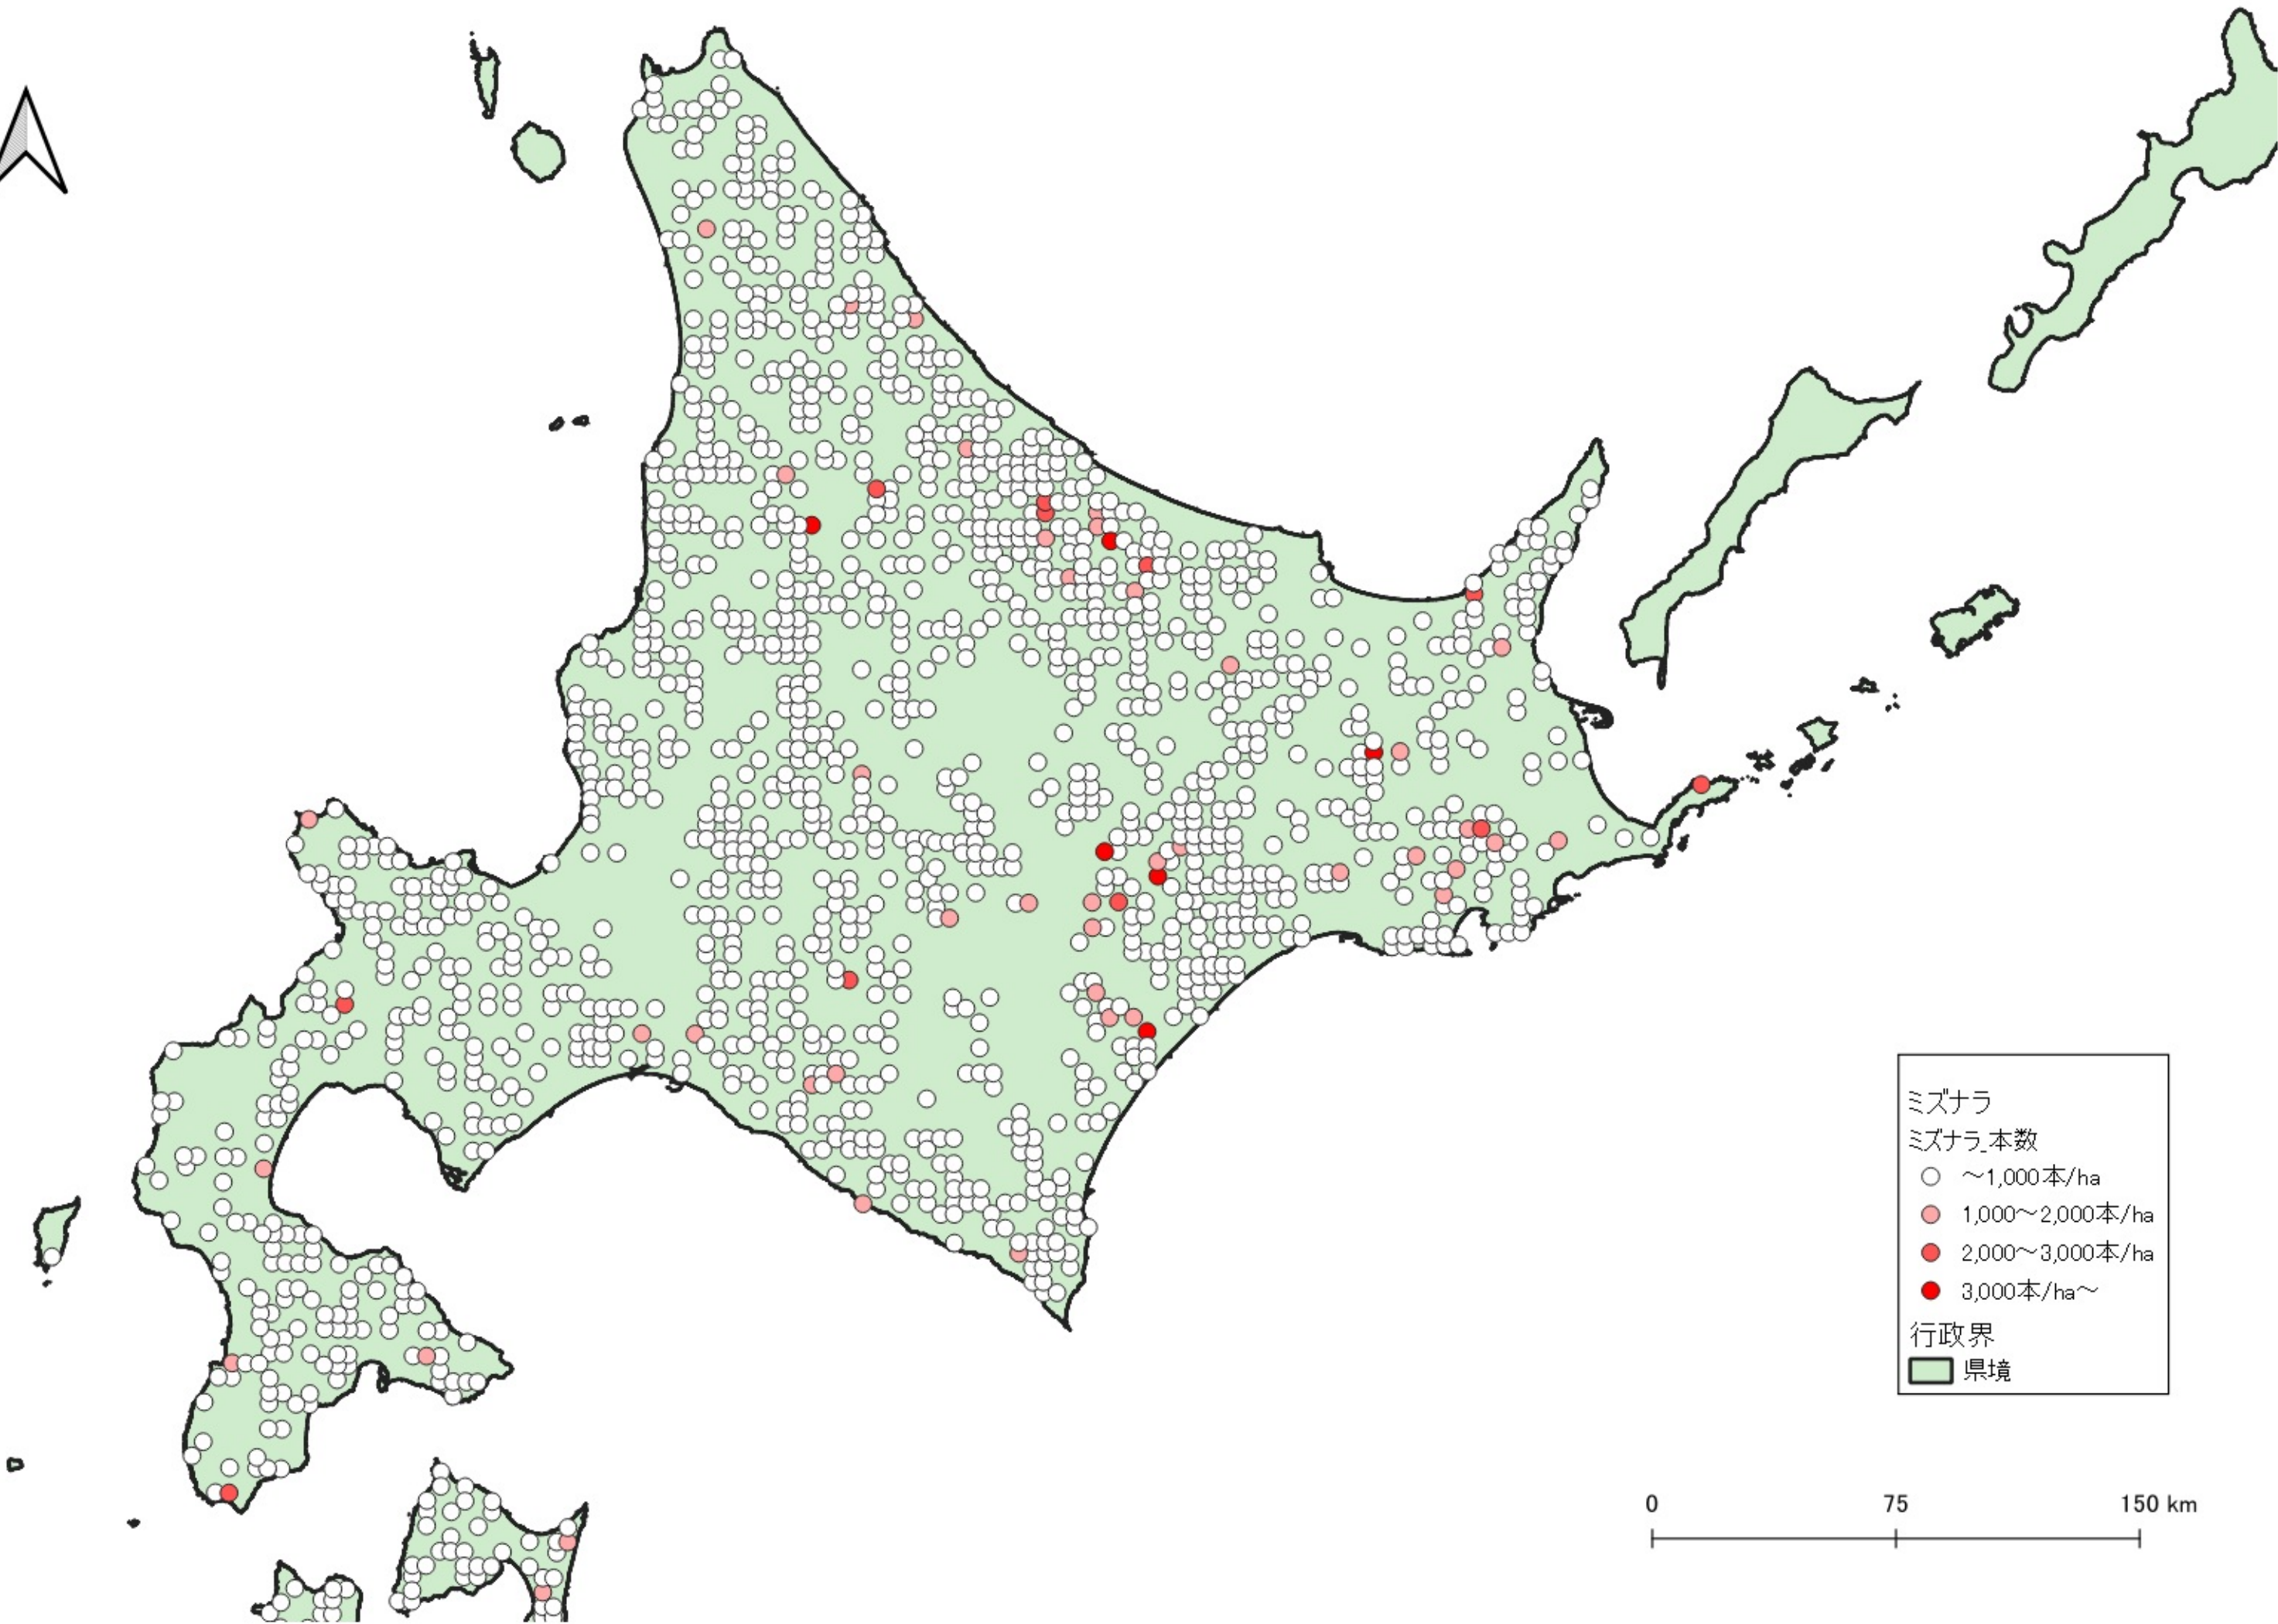

ミズナラ

ミズナラ\_本数

- ~1,000本/ha
- 1,000~2,000本/ha
- 2,000~3,000本/ha
- 3,000本/ha~

行政界

■ 県境

0 100 200 km

ミスナラ  
ミスナラ本数

- ~1,000本/ha
- 1,000~2,000本/ha
- 2,000~3,000本/ha
- 3,000本/ha~

行政界  
■ 県境

水ナラ  
水ナラ\_本数  
○ ~1,000本/ha  
● 1,000~2,000本/ha  
● 2,000~3,000本/ha  
● 3,000本/ha~  
行政界  
■ 県境

0 25 50 km

ミズナラ  
ミズナラ\_本数

- ~1,000本/ha
- 1,000~2,000本/ha
- 2,000~3,000本/ha
- 3,000本/ha~

行政界  
■ 県境

ミズナラ  
ミズナラ\_本数

- ~1,000本/ha
- 1,000~2,000本/ha
- 2,000~3,000本/ha

行政界  
■ 県境