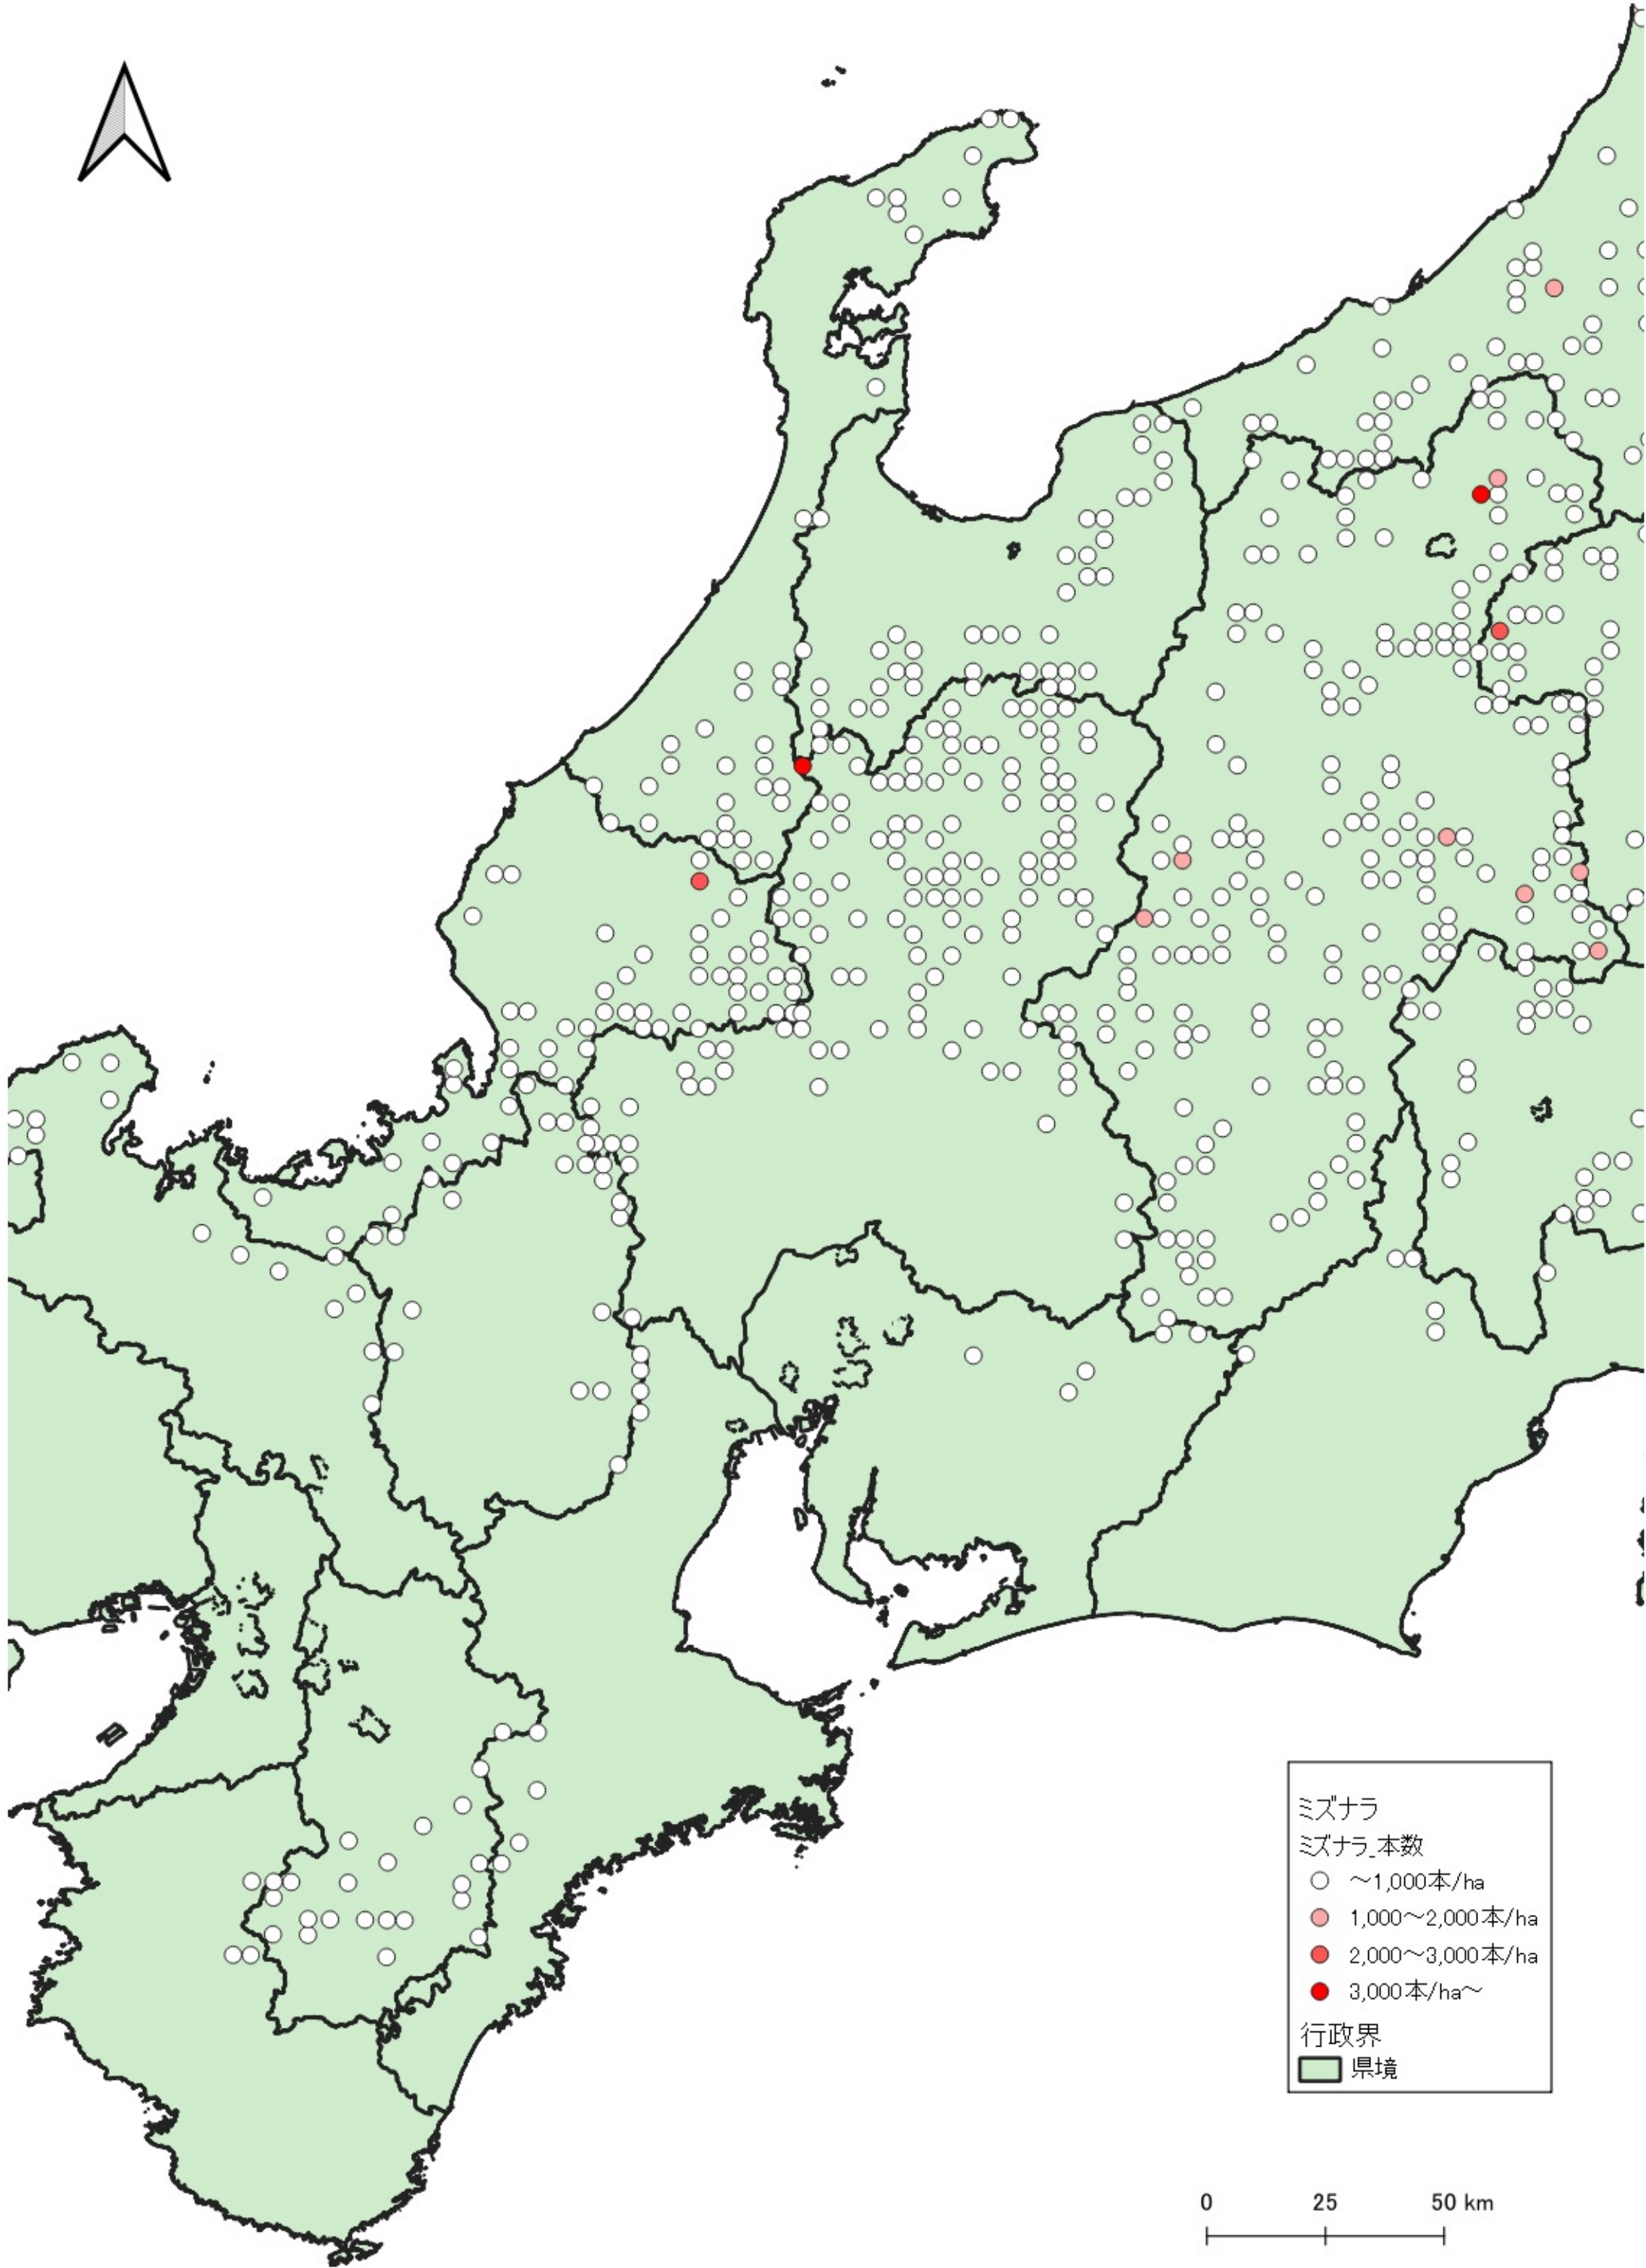

ミズナラ

ミズナラ\_本数

- ~1,000本/ha
- 1,000~2,000本/ha
- 2,000~3,000本/ha
- 3,000本/ha~

行政界

■ 県境

0 100 200 km

ミスナラ  
ミスナラ本数

- ~1,000本/ha
- 1,000~2,000本/ha
- 2,000~3,000本/ha
- 3,000本/ha~

行政界  
■ 県境

水ナラ  
水ナラ\_本数  
○ ~1,000本/ha  
● 1,000~2,000本/ha  
● 2,000~3,000本/ha  
● 3,000本/ha~  
行政界  
■ 県境

0 25 50 km

ミズナラ  
ミズナラ\_本数

- ~1,000本/ha
- 1,000~2,000本/ha
- 2,000~3,000本/ha
- 3,000本/ha~

行政界  
■ 県境

ミズナラ  
ミズナラ\_本数

- ~1,000本/ha
- 1,000~2,000本/ha
- 2,000~3,000本/ha

行政界  
■ 県境