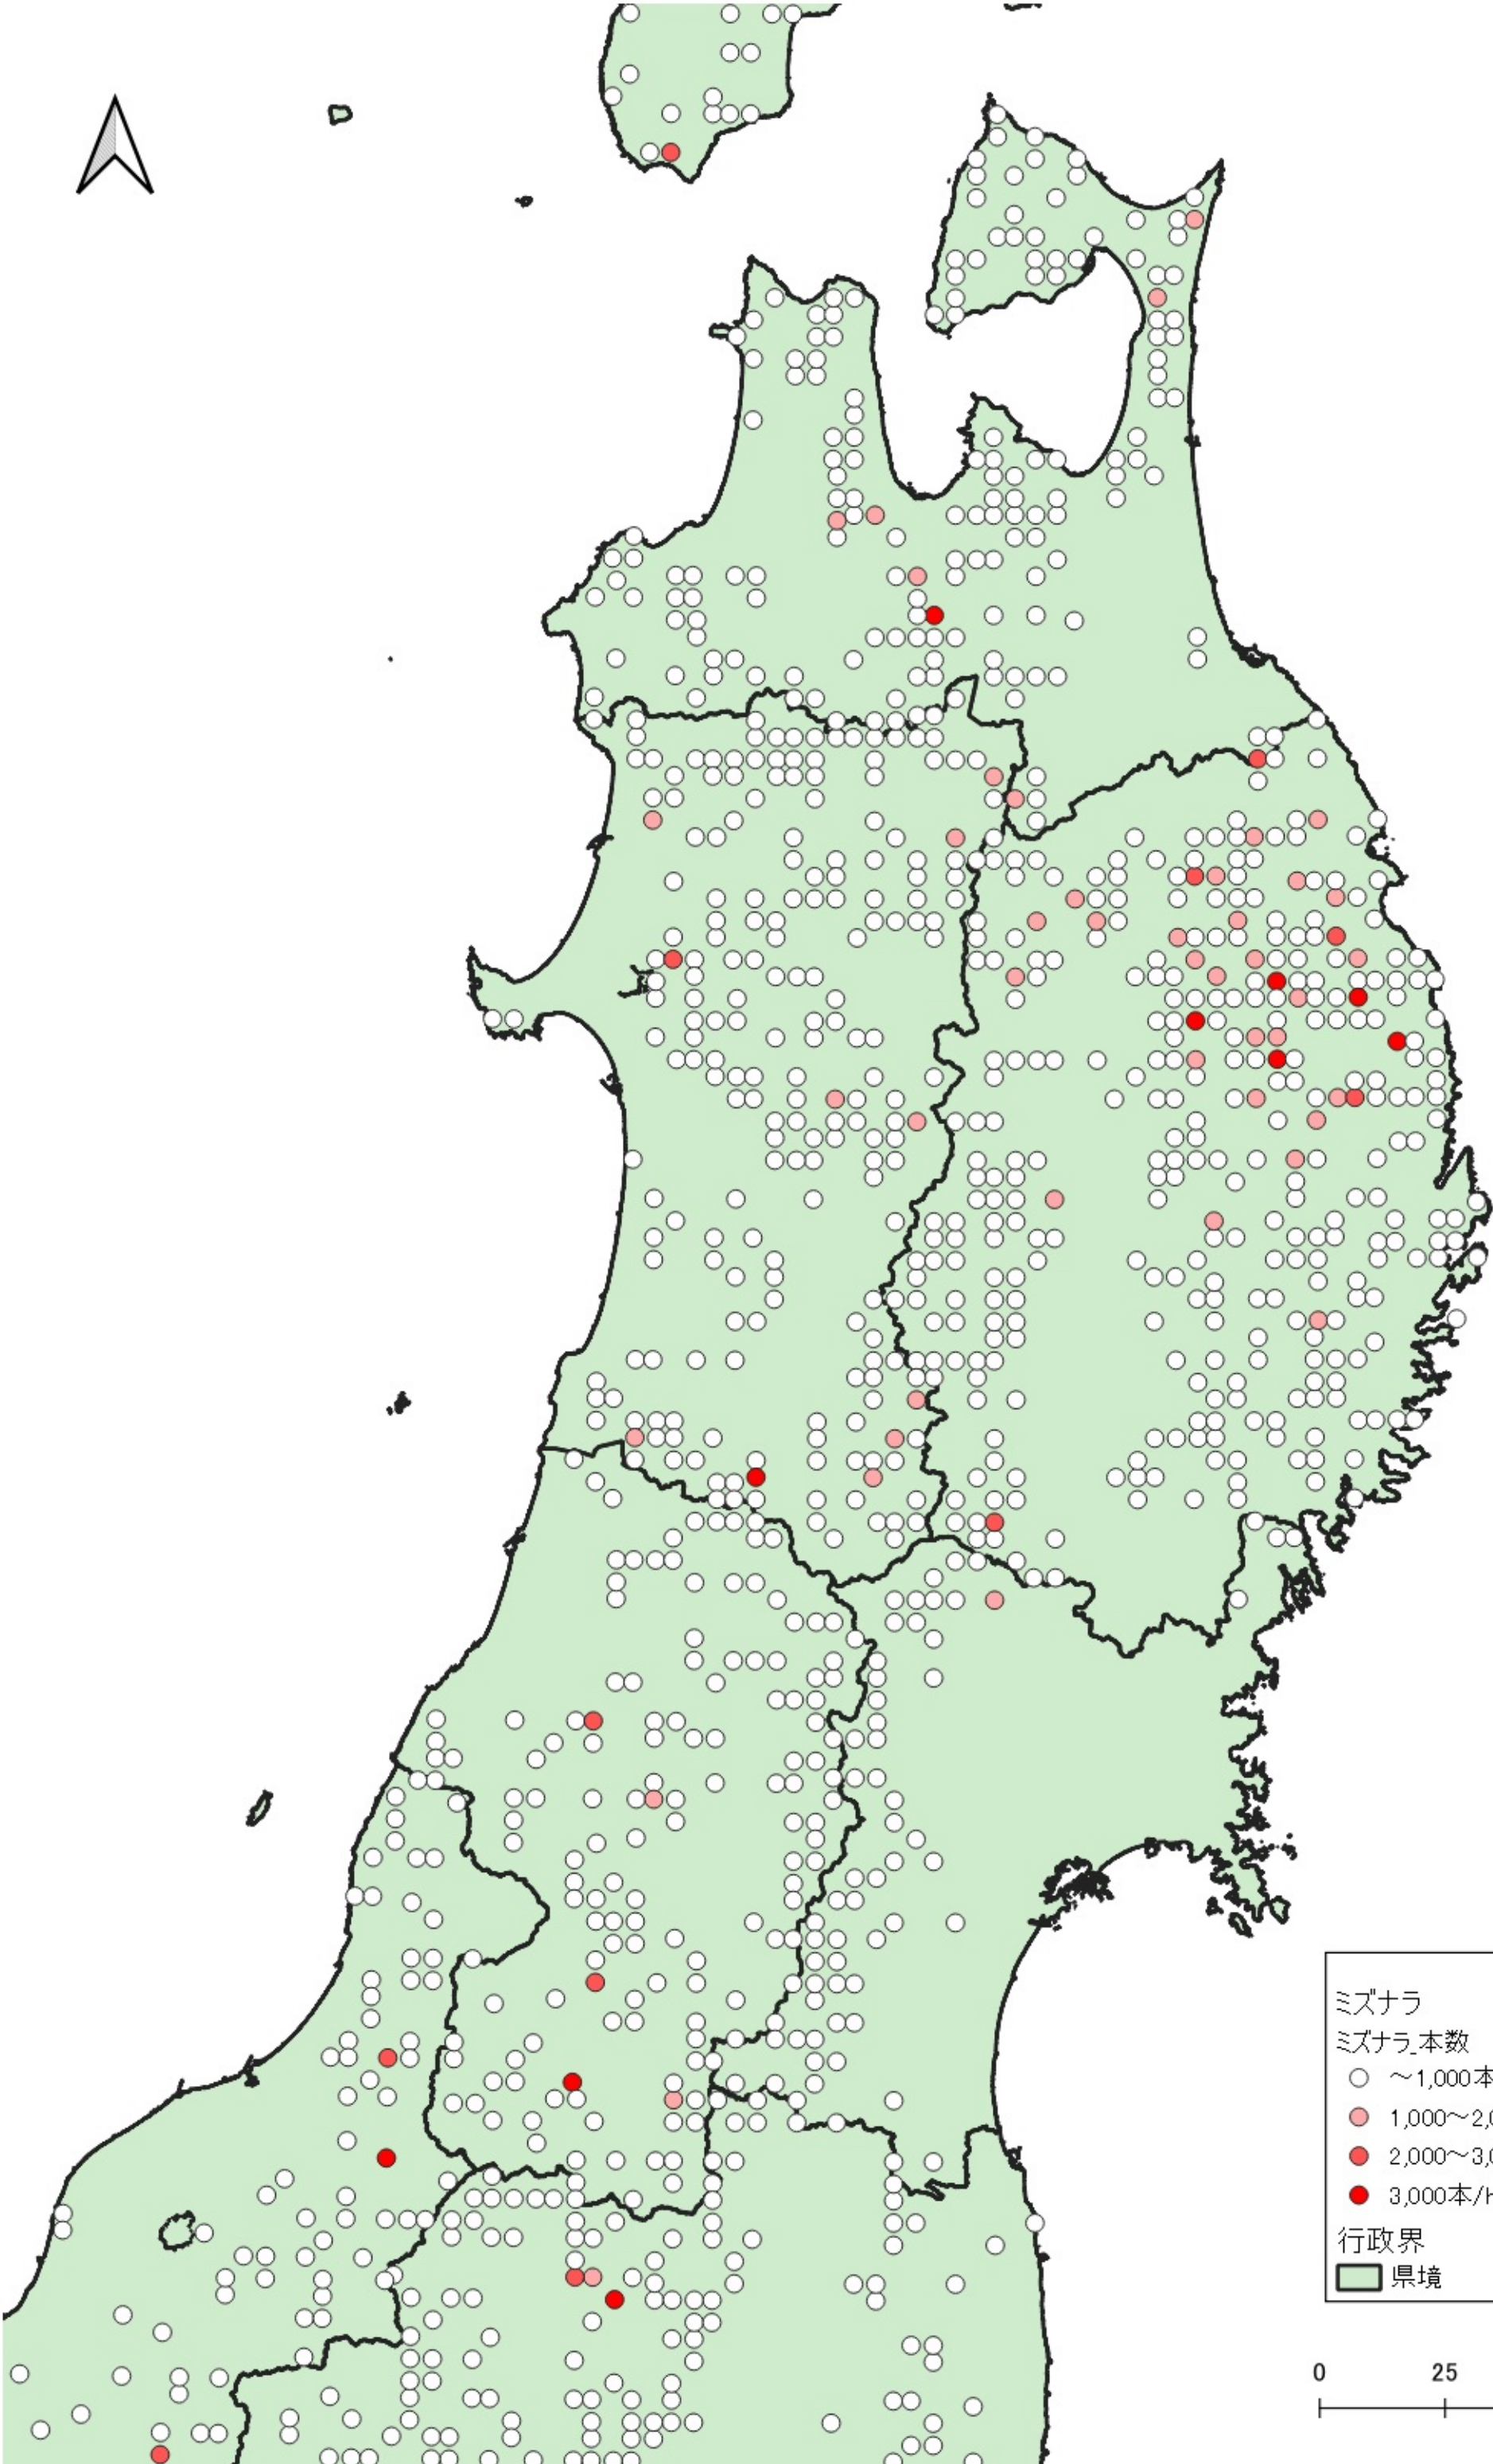

ミズナラ

ミズナラ\_本数

- ~1,000本/ha
- 1,000~2,000本/ha
- 2,000~3,000本/ha
- 3,000本/ha~

行政界

■ 県境

0 100 200 km

ミスナラ  
ミスナラ本数

- ~1,000本/ha
- 1,000~2,000本/ha
- 2,000~3,000本/ha
- 3,000本/ha~

行政界  
■ 県境

水ナラ  
水ナラ\_本数  
○ ~1,000本/ha  
● 1,000~2,000本/ha  
● 2,000~3,000本/ha  
● 3,000本/ha~  
行政界  
■ 県境

0 25 50 km

ミズナラ  
ミズナラ\_本数

- ~1,000本/ha
- 1,000~2,000本/ha
- 2,000~3,000本/ha
- 3,000本/ha~

行政界  
■ 県境

ミズナラ  
ミズナラ\_本数

- ~1,000本/ha
- 1,000~2,000本/ha
- 2,000~3,000本/ha

行政界  
■ 県境