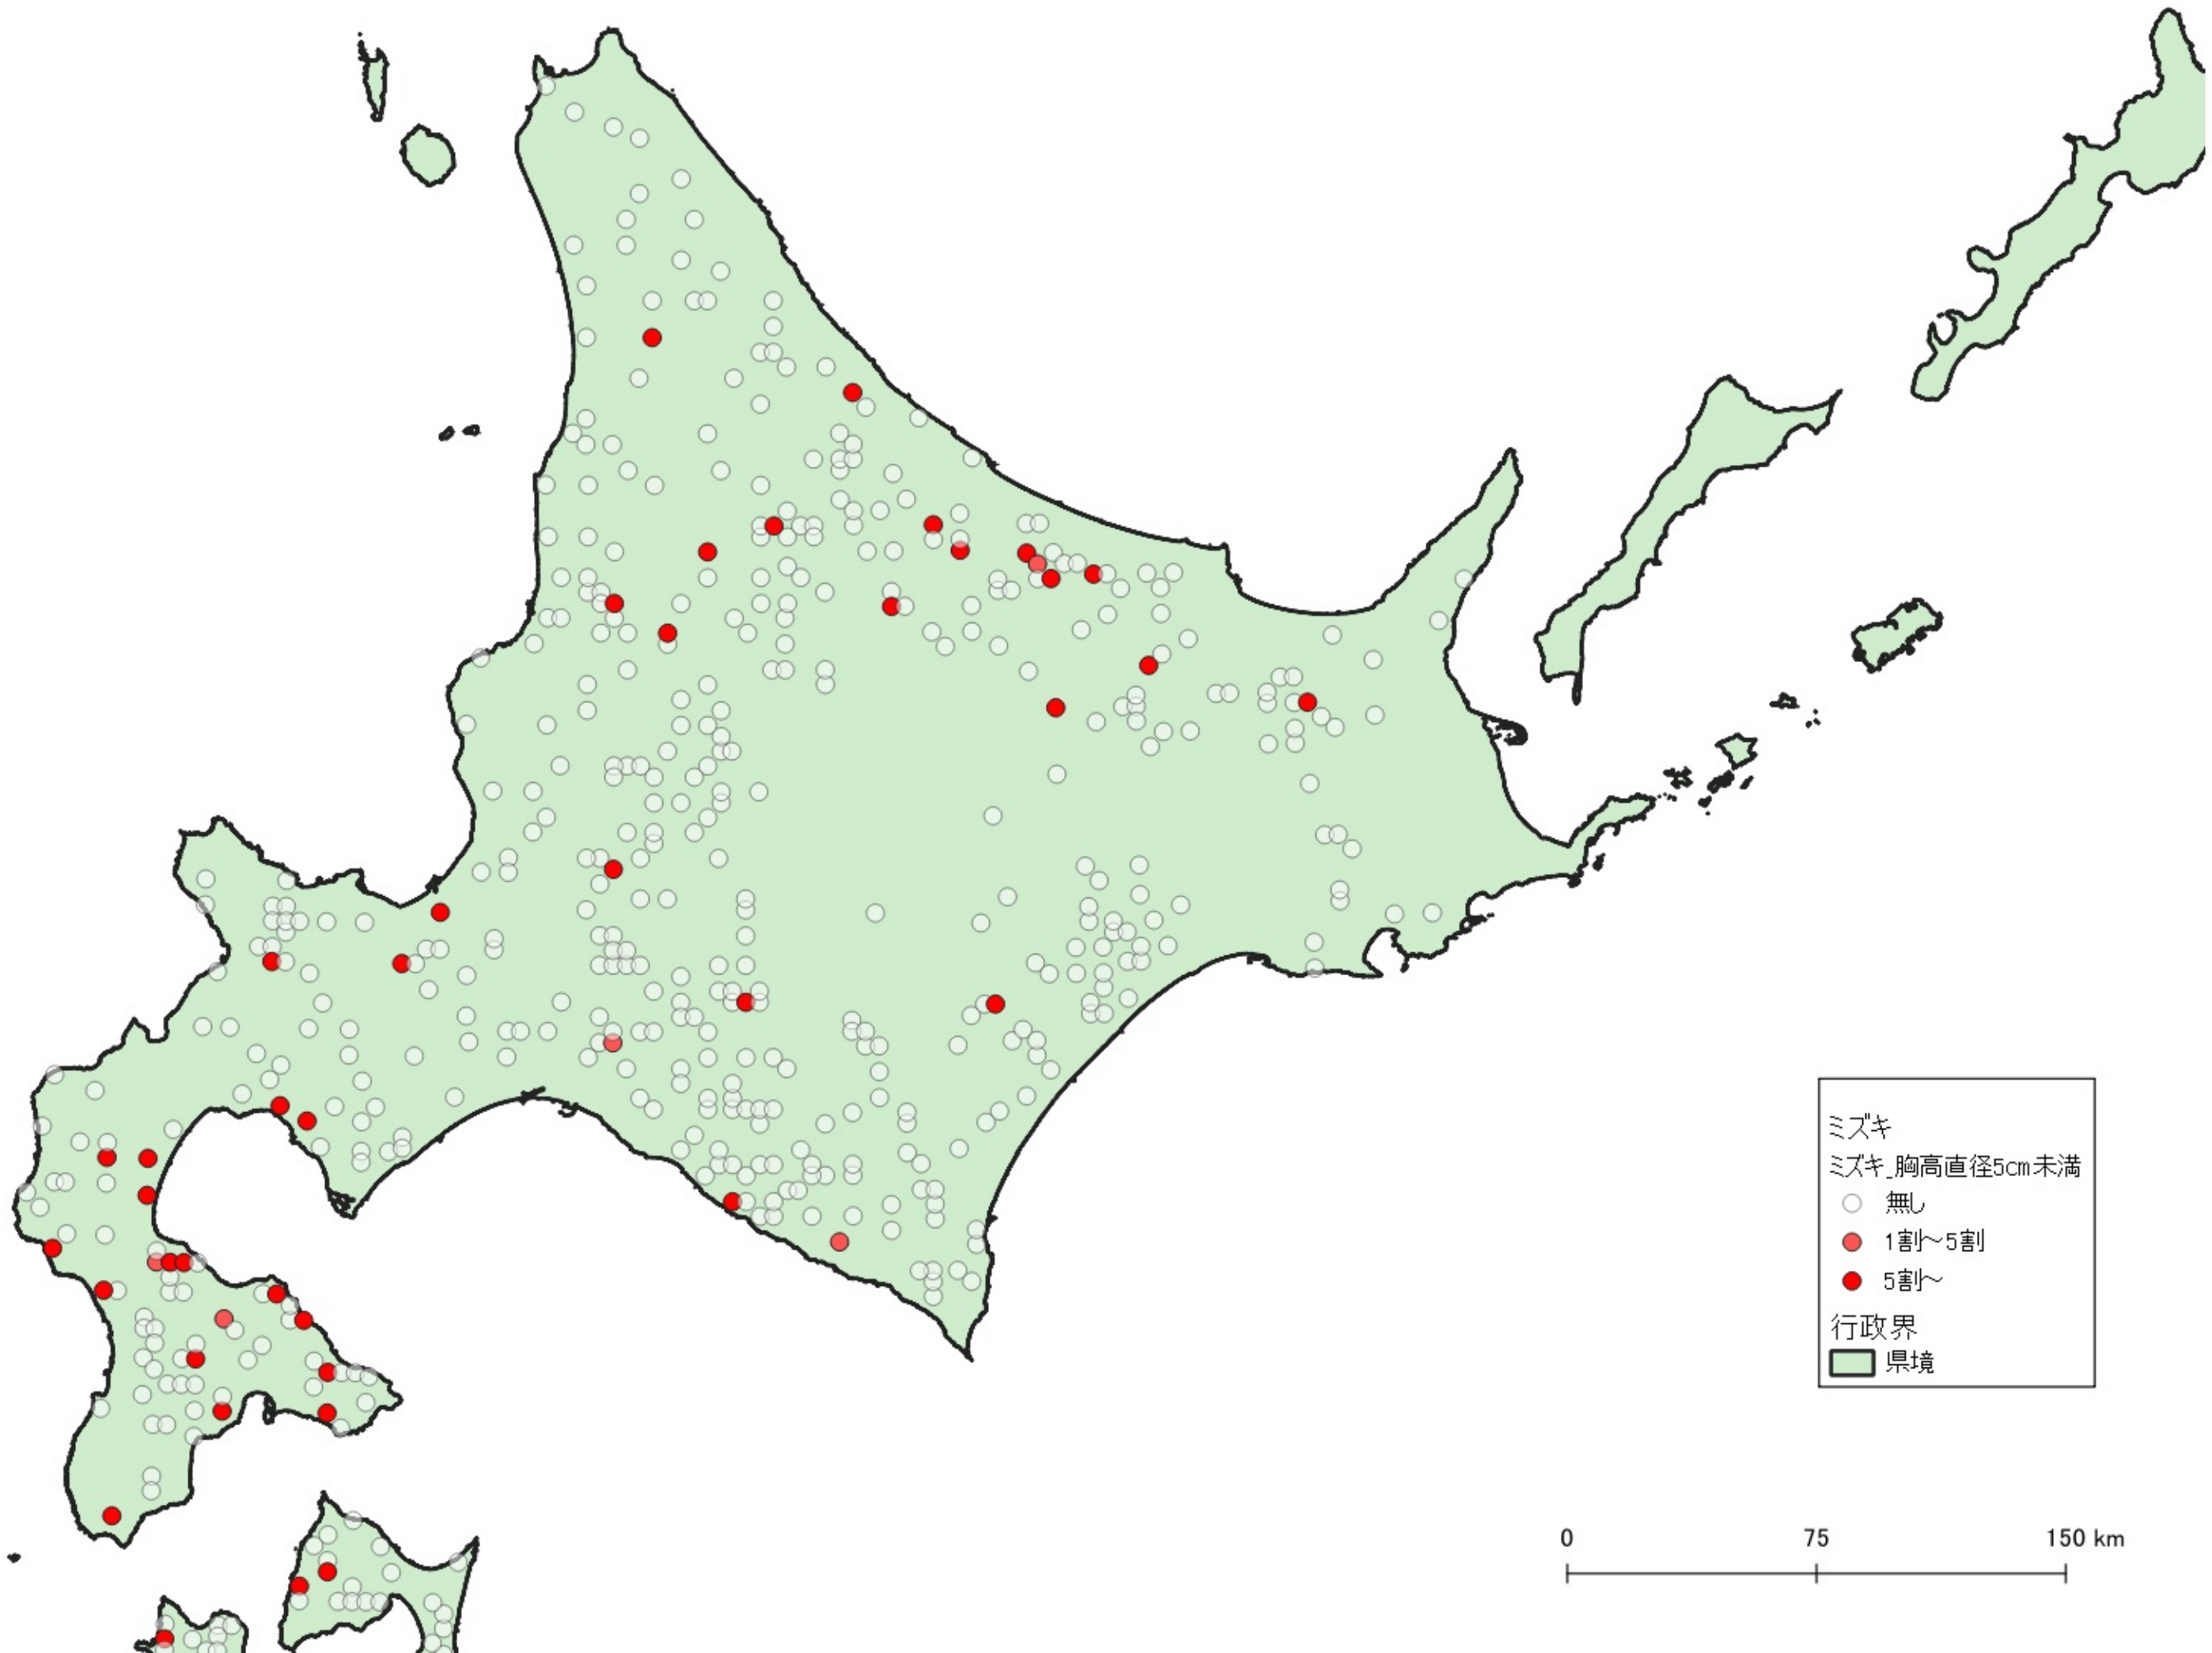

- ミズキ
ミズキ_胸高直径5cm未満
- 無し
 - ~1割
 - 1割~5割
 - 5割~
- 行政界
- 県境

0 100 200 km

ミズキ
ミズキ_胸高直径5cm未満

- 無し
- 1割～5割
- 5割～

行政界
■ 県境

ミズキ
ミズキ_胸高直径5cm未満
○ 無し
● 1割~5割
● 5割~
行政界
■ 県境

0 25 50 km

ミズキ
ミズキ_胸高直径5cm未満

- 無し
- ~1割
- 1割~5割
- 5割~

行政界
■ 県境

ミズキ
ミズキ_胸高直径5cm未満

- 無し
- 1割~5割
- 5割~

行政界

- 県境

ミズキ
ミズキ_胸高直径5cm未満

- 無し
- 5割～

行政界

- 県境