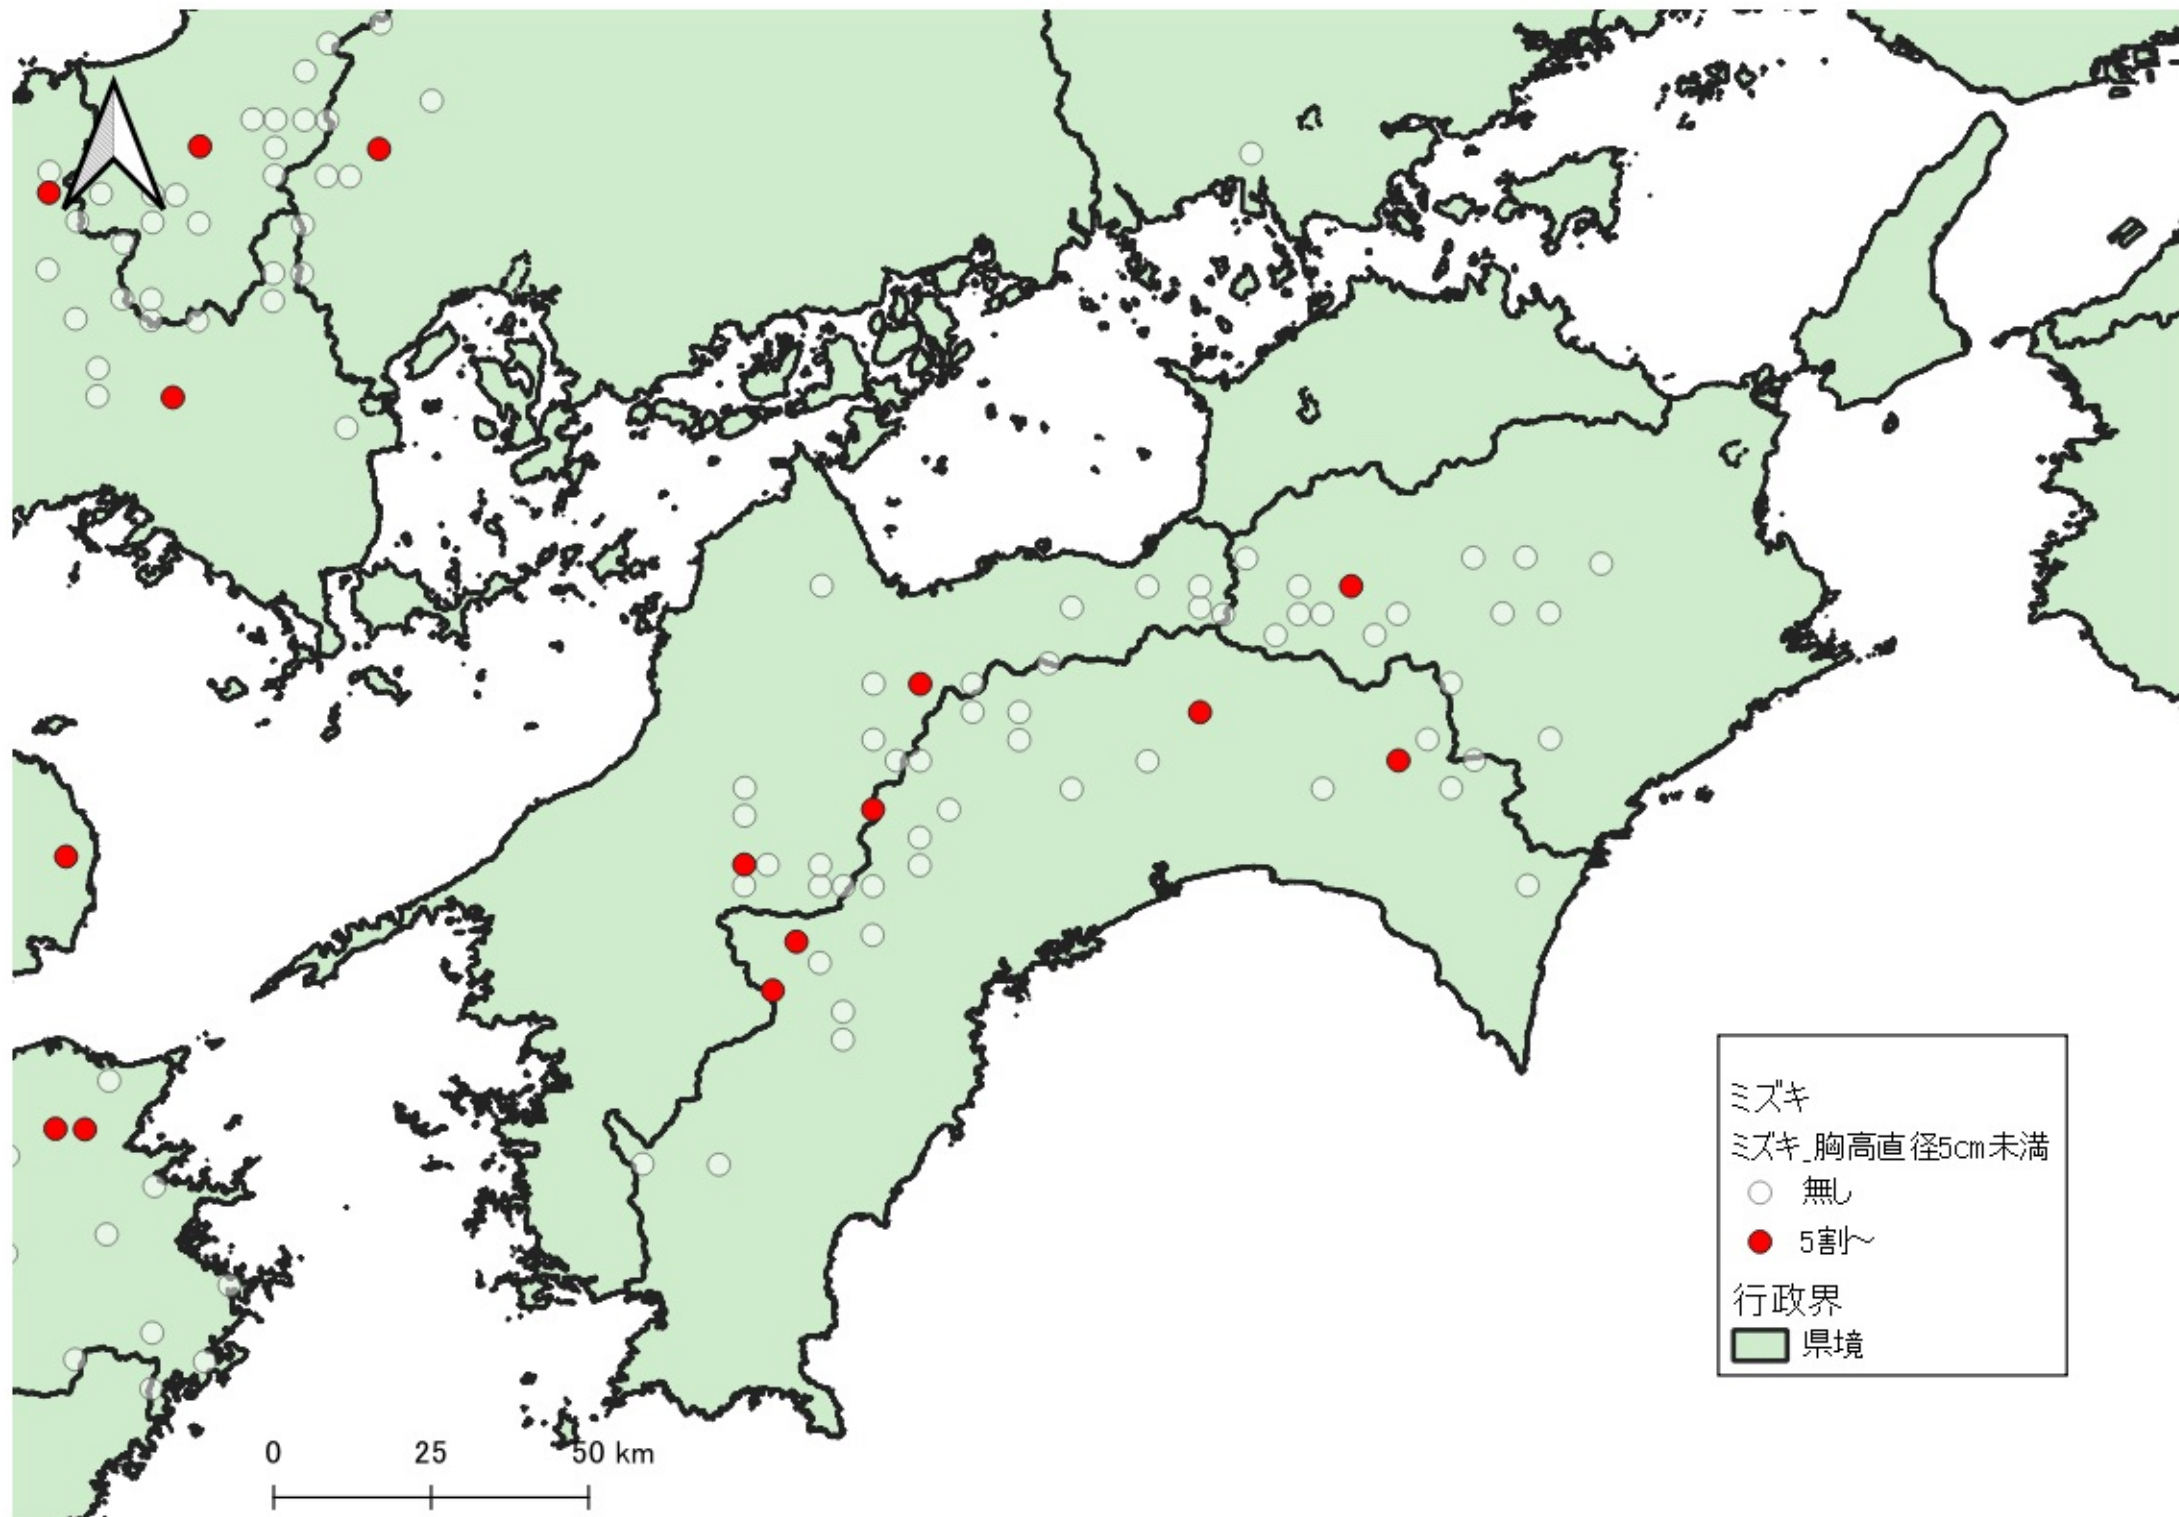

- ミズキ
ミズキ_胸高直径5cm未満
- 無し
 - ~1割
 - 1割~5割
 - 5割~
- 行政界
- 県境

0 100 200 km

ミズキ
ミズキ_胸高直径5cm未満

- 無し
- 1割～5割
- 5割～

行政界
■ 県境

ミズキ
ミズキ_胸高直径5cm未満
○ 無し
● 1割~5割
● 5割~
行政界
■ 県境

0 25 50 km

ミズキ
ミズキ_胸高直径5cm未満

- 無し
- ~1割
- 1割~5割
- 5割~

行政界
■ 県境

ミズキ
ミズキ_胸高直径5cm未満

- 無し
- 1割~5割
- 5割~

行政界

- 県境

ミズキ
ミズキ_胸高直径5cm未満

- 無し
- 5割～

行政界

- 県境