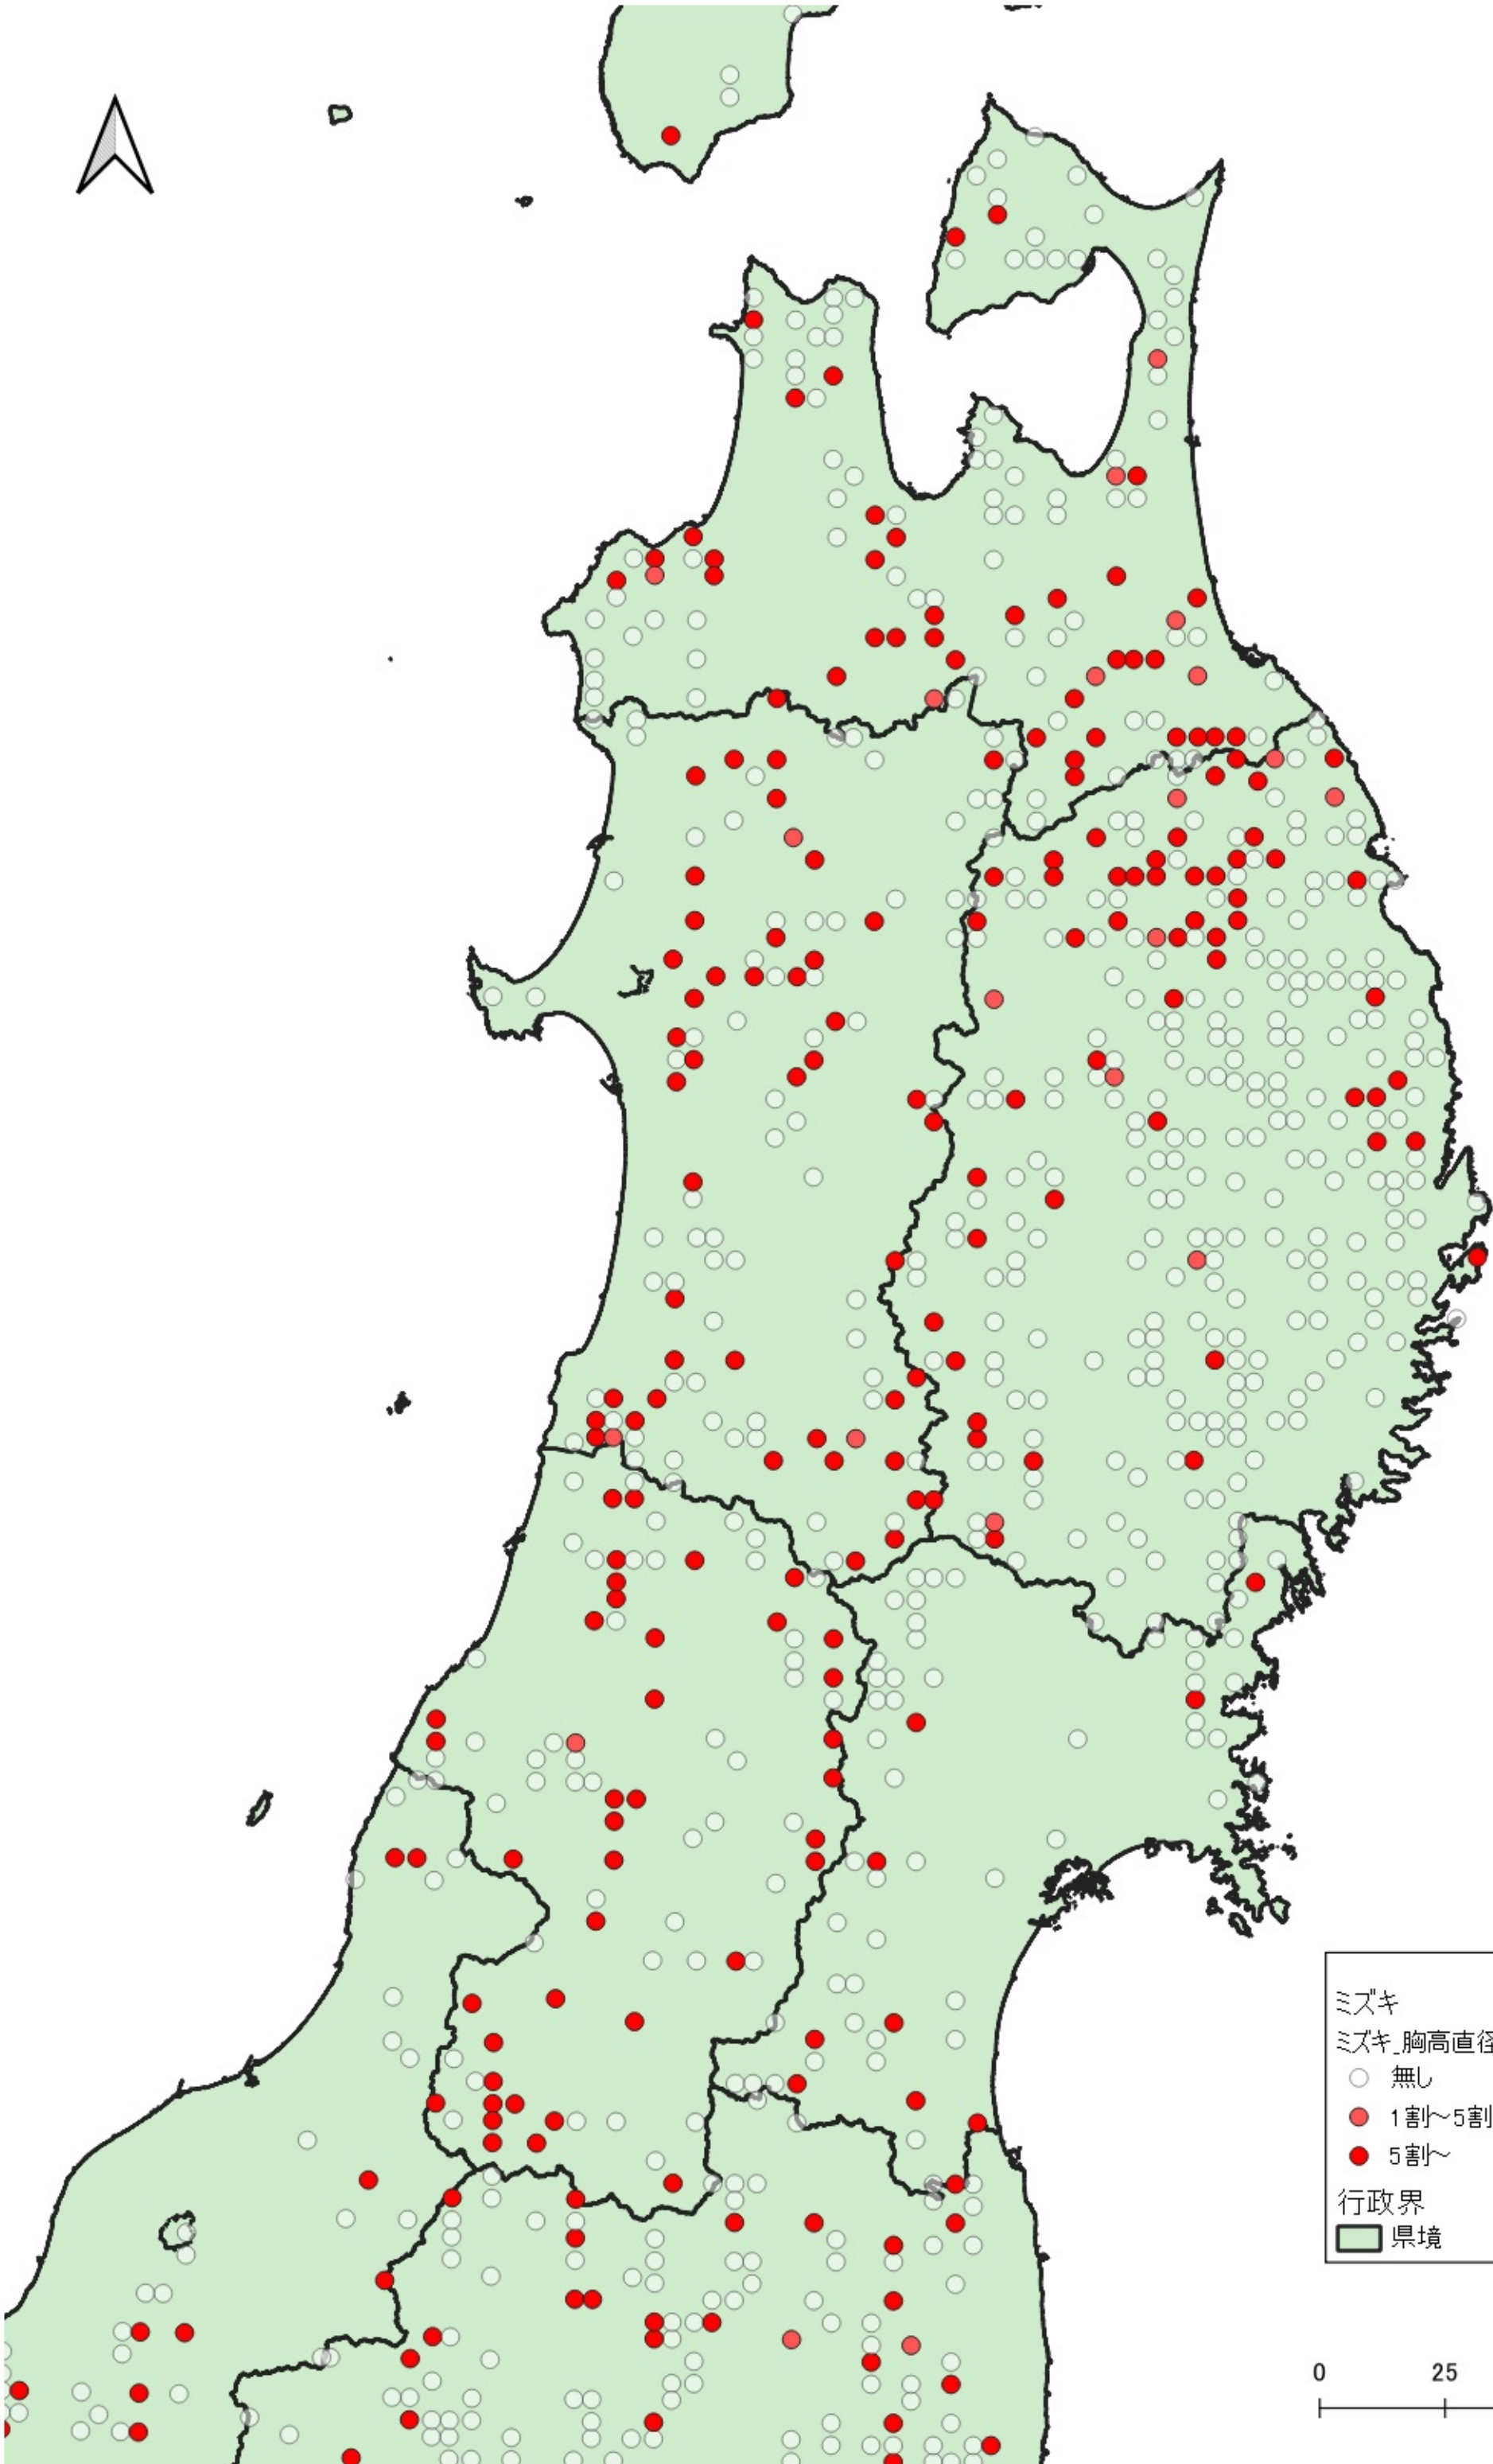

- ミズキ
ミズキ_胸高直径5cm未満
- 無し
 - ~1割
 - 1割~5割
 - 5割~
- 行政界
- 県境

0 100 200 km

ミズキ
ミズキ_胸高直径5cm未満

- 無し
- 1割～5割
- 5割～

行政界
■ 県境

ミズキ
ミズキ_胸高直径5cm未満
○ 無し
● 1割~5割
● 5割~
行政界
■ 県境

0 25 50 km

ミズキ
ミズキ_胸高直径5cm未満

- 無し
- ~1割
- 1割~5割
- 5割~

行政界
■ 県境

ミズキ
ミズキ_胸高直径5cm未満

- 無し
- 1割~5割
- 5割~

行政界

- 県境

ミズキ
ミズキ_胸高直径5cm未満

- 無し
- 5割～

行政界

- 県境