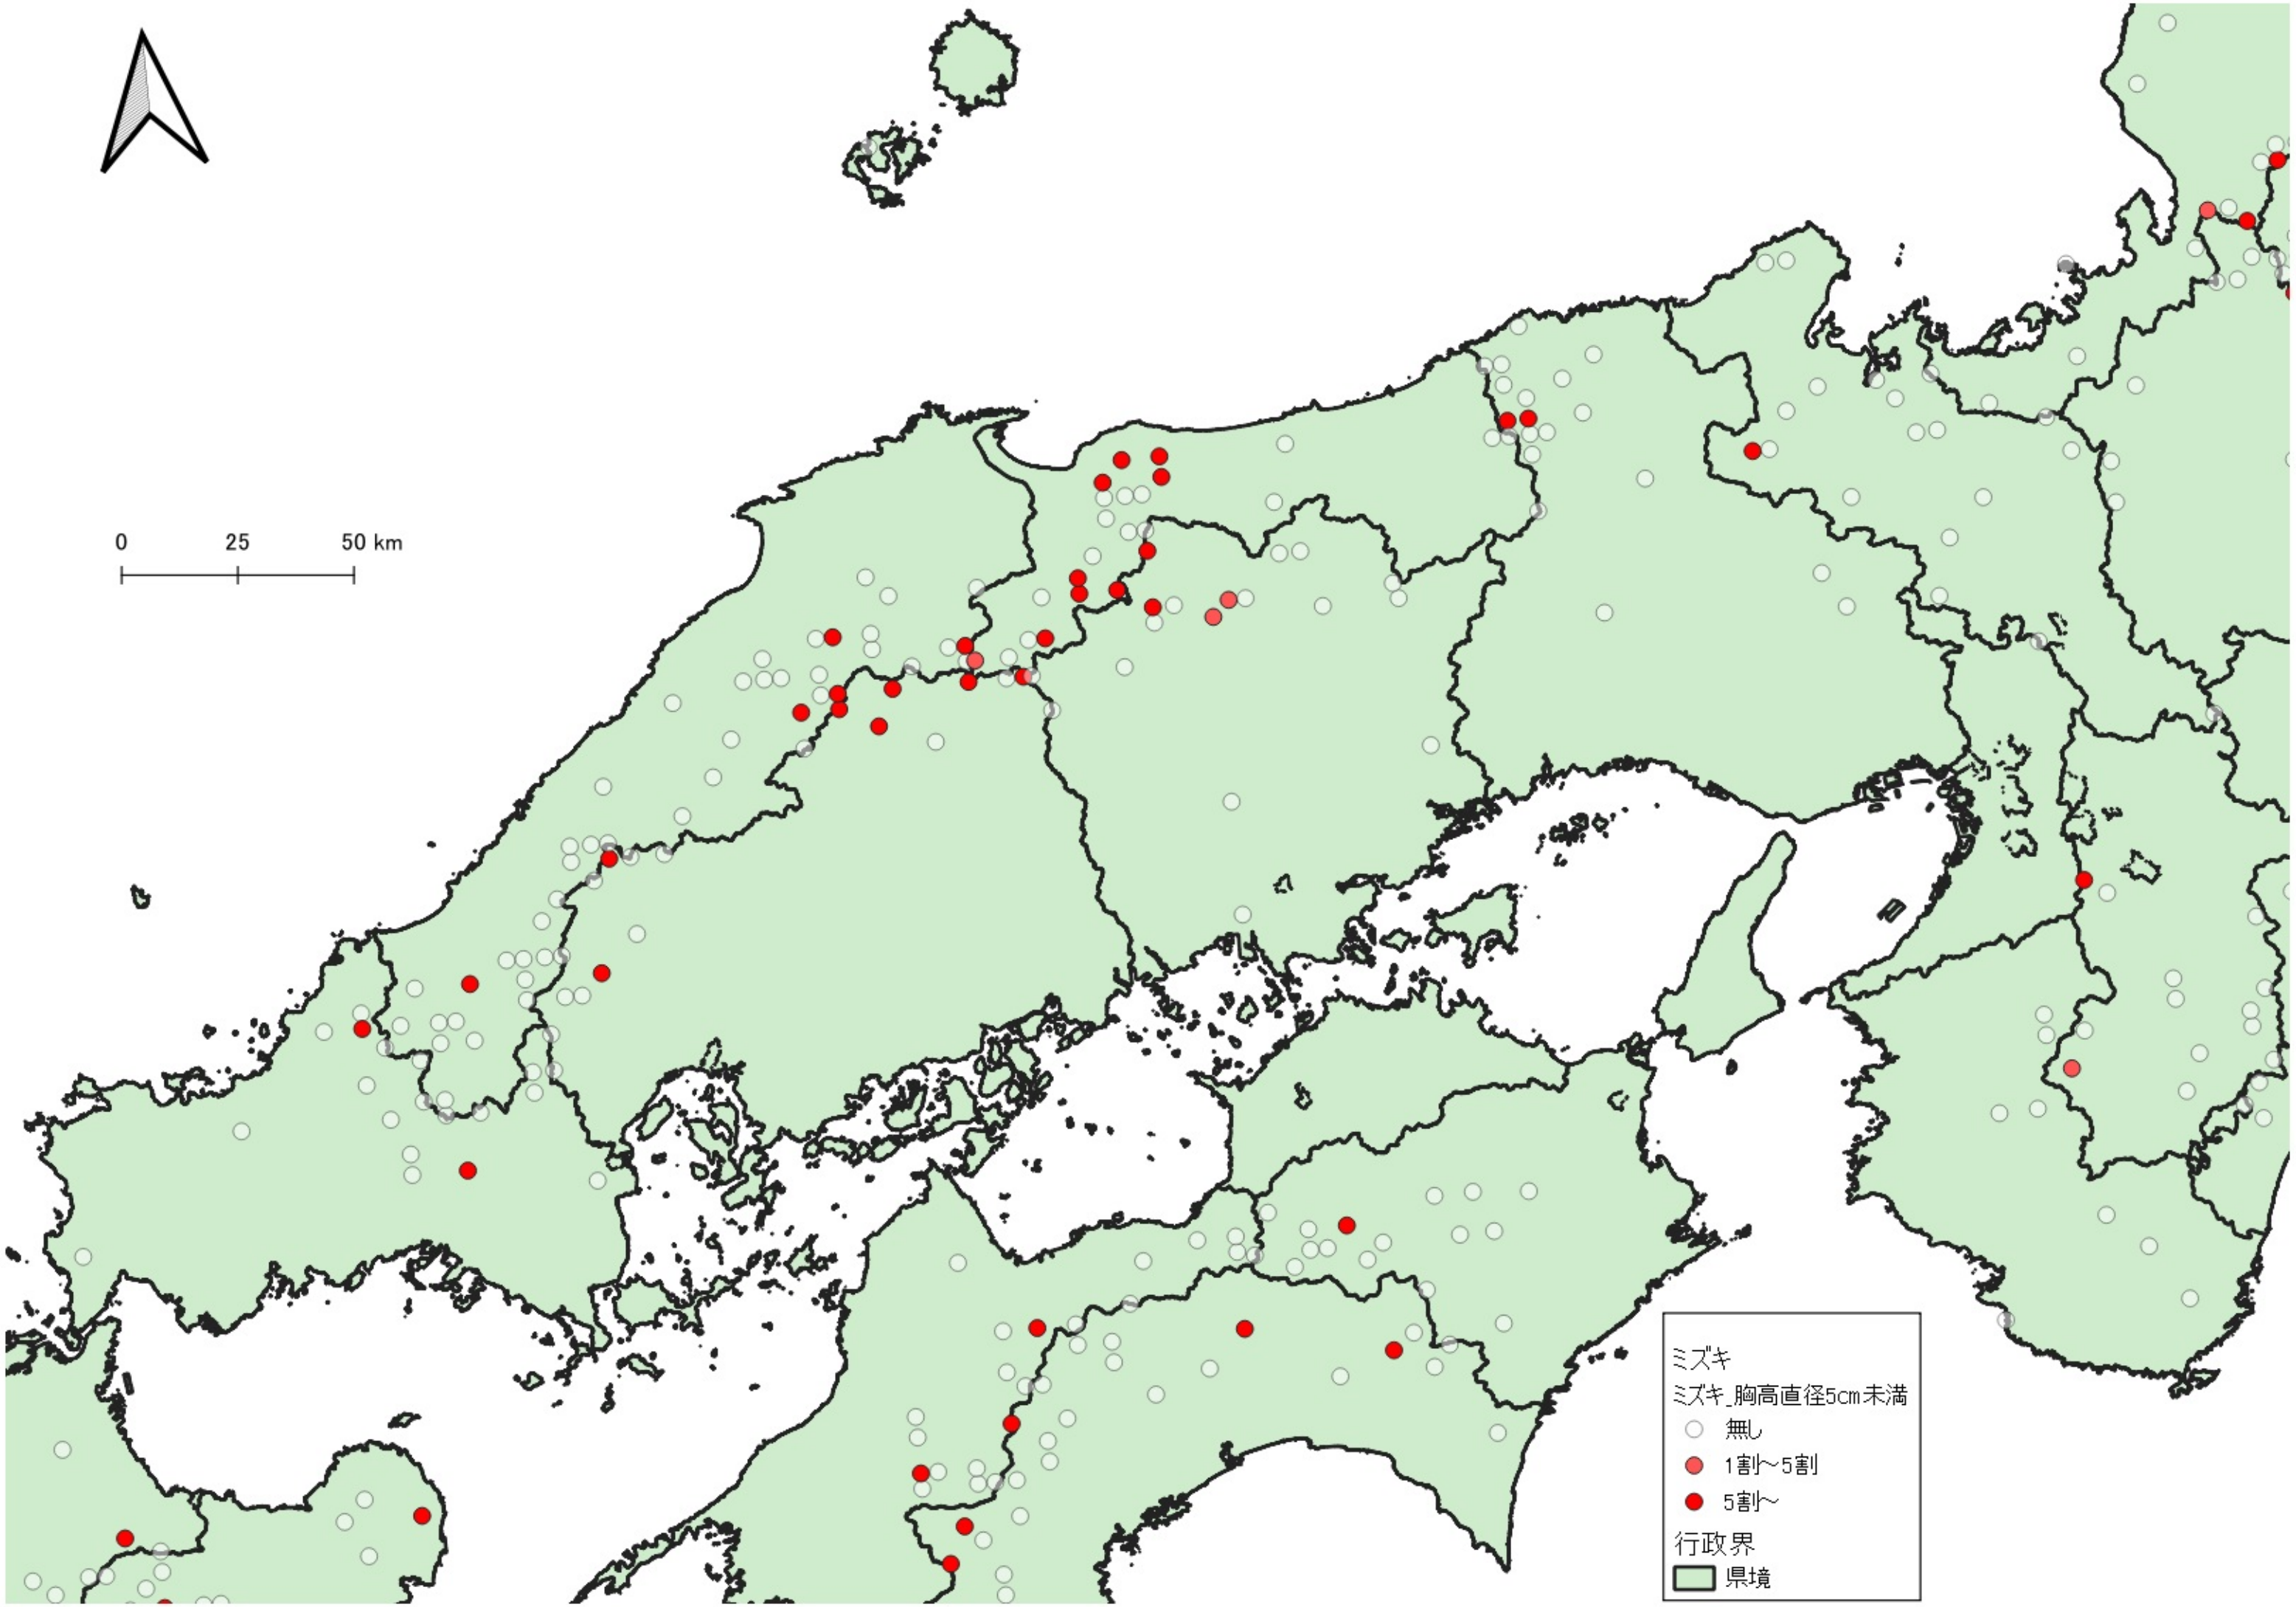

- ミズキ
ミズキ_胸高直径5cm未満
- 無し
 - ~1割
 - 1割~5割
 - 5割~
- 行政界
- 県境

0 100 200 km

ミズキ
ミズキ_胸高直径5cm未満

- 無し
- 1割～5割
- 5割～

行政界
■ 県境

ミズキ
ミズキ_胸高直径5cm未満
○ 無し
● 1割~5割
● 5割~
行政界
■ 県境

0 25 50 km

ミズキ
ミズキ_胸高直径5cm未満

- 無し
- ~1割
- 1割~5割
- 5割~

行政界
■ 県境

ミズキ
ミズキ_胸高直径5cm未満

- 無し
- 1割~5割
- 5割~

行政界

- 県境

ミズキ
ミズキ_胸高直径5cm未満

- 無し
- 5割～

行政界

- 県境