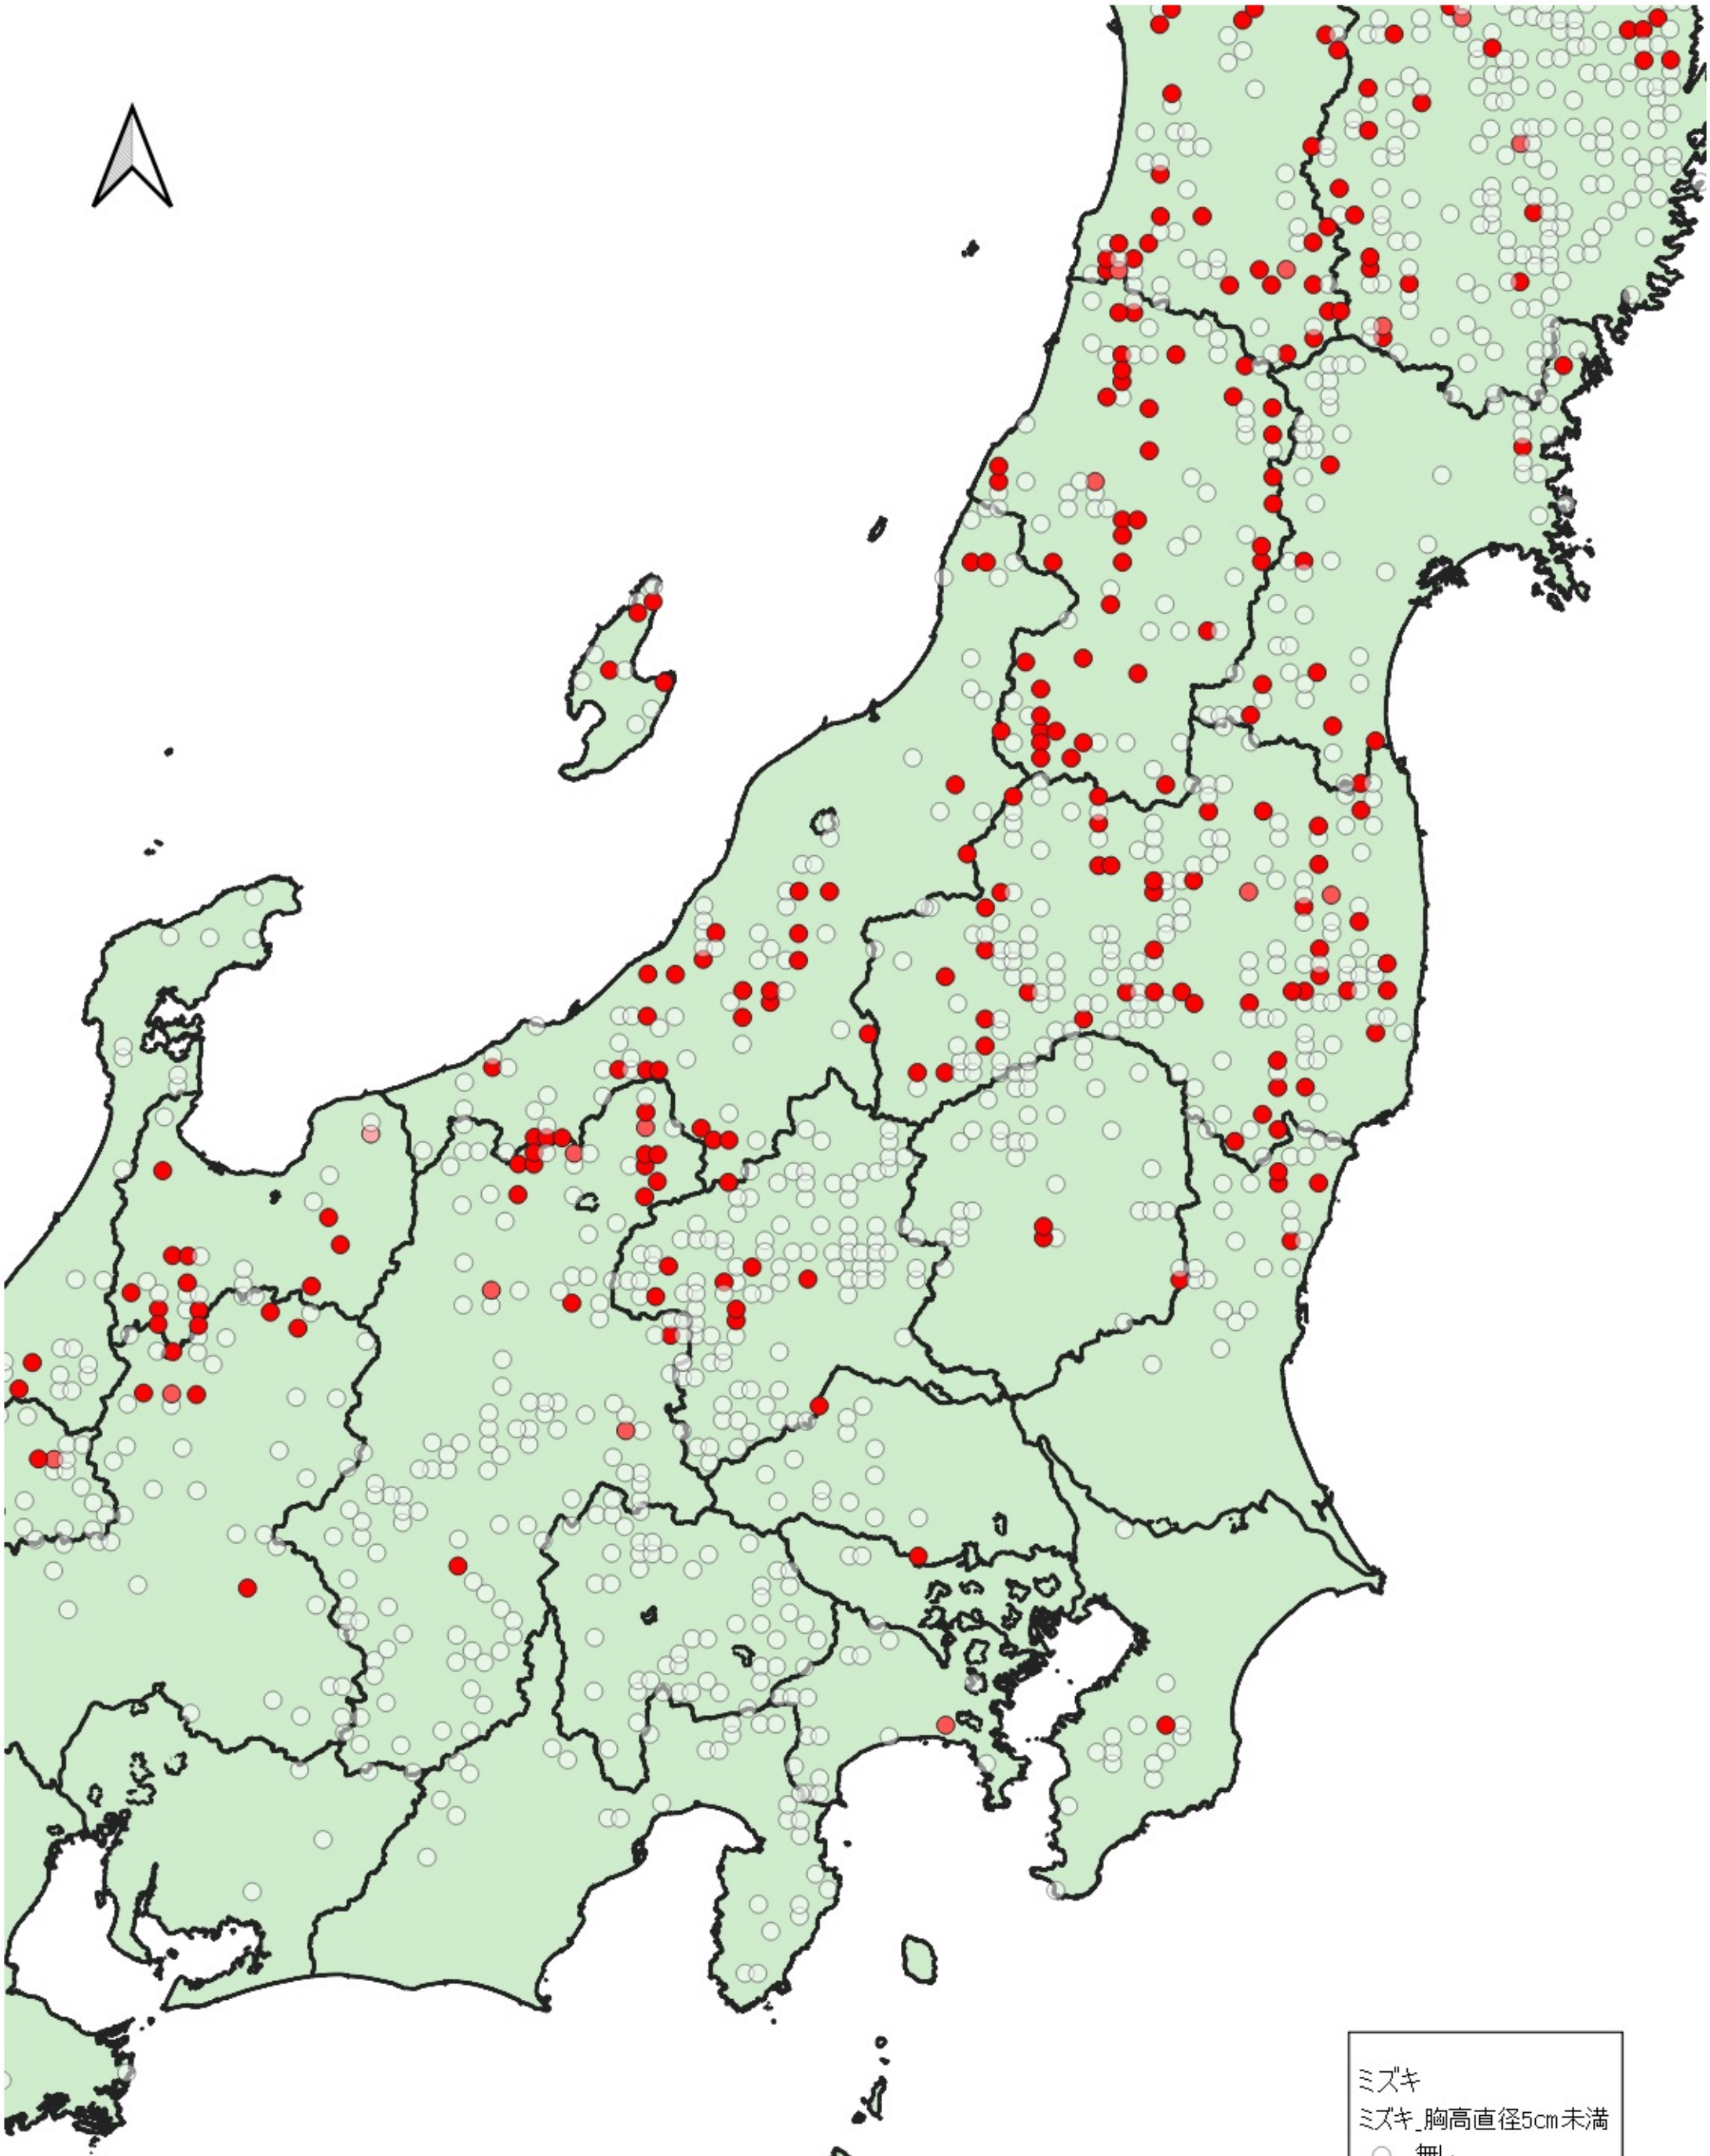

- ミズキ
ミズキ_胸高直径5cm未満
- 無し
 - ~1割
 - 1割~5割
 - 5割~
- 行政界
- 県境

0 100 200 km

ミズキ
ミズキ_胸高直径5cm未満

- 無し
- 1割～5割
- 5割～

行政界
■ 県境

ミズキ
ミズキ_胸高直径5cm未満
○ 無し
● 1割~5割
● 5割~
行政界
■ 県境

0 25 50 km

ミズキ
ミズキ_胸高直径5cm未満

- 無し
- ~1割
- 1割~5割
- 5割~

行政界
■ 県境

ミズキ
ミズキ_胸高直径5cm未満

- 無し
- 1割~5割
- 5割~

行政界

- 県境

ミズキ
ミズキ_胸高直径5cm未満

- 無し
- 5割～

行政界

- 県境