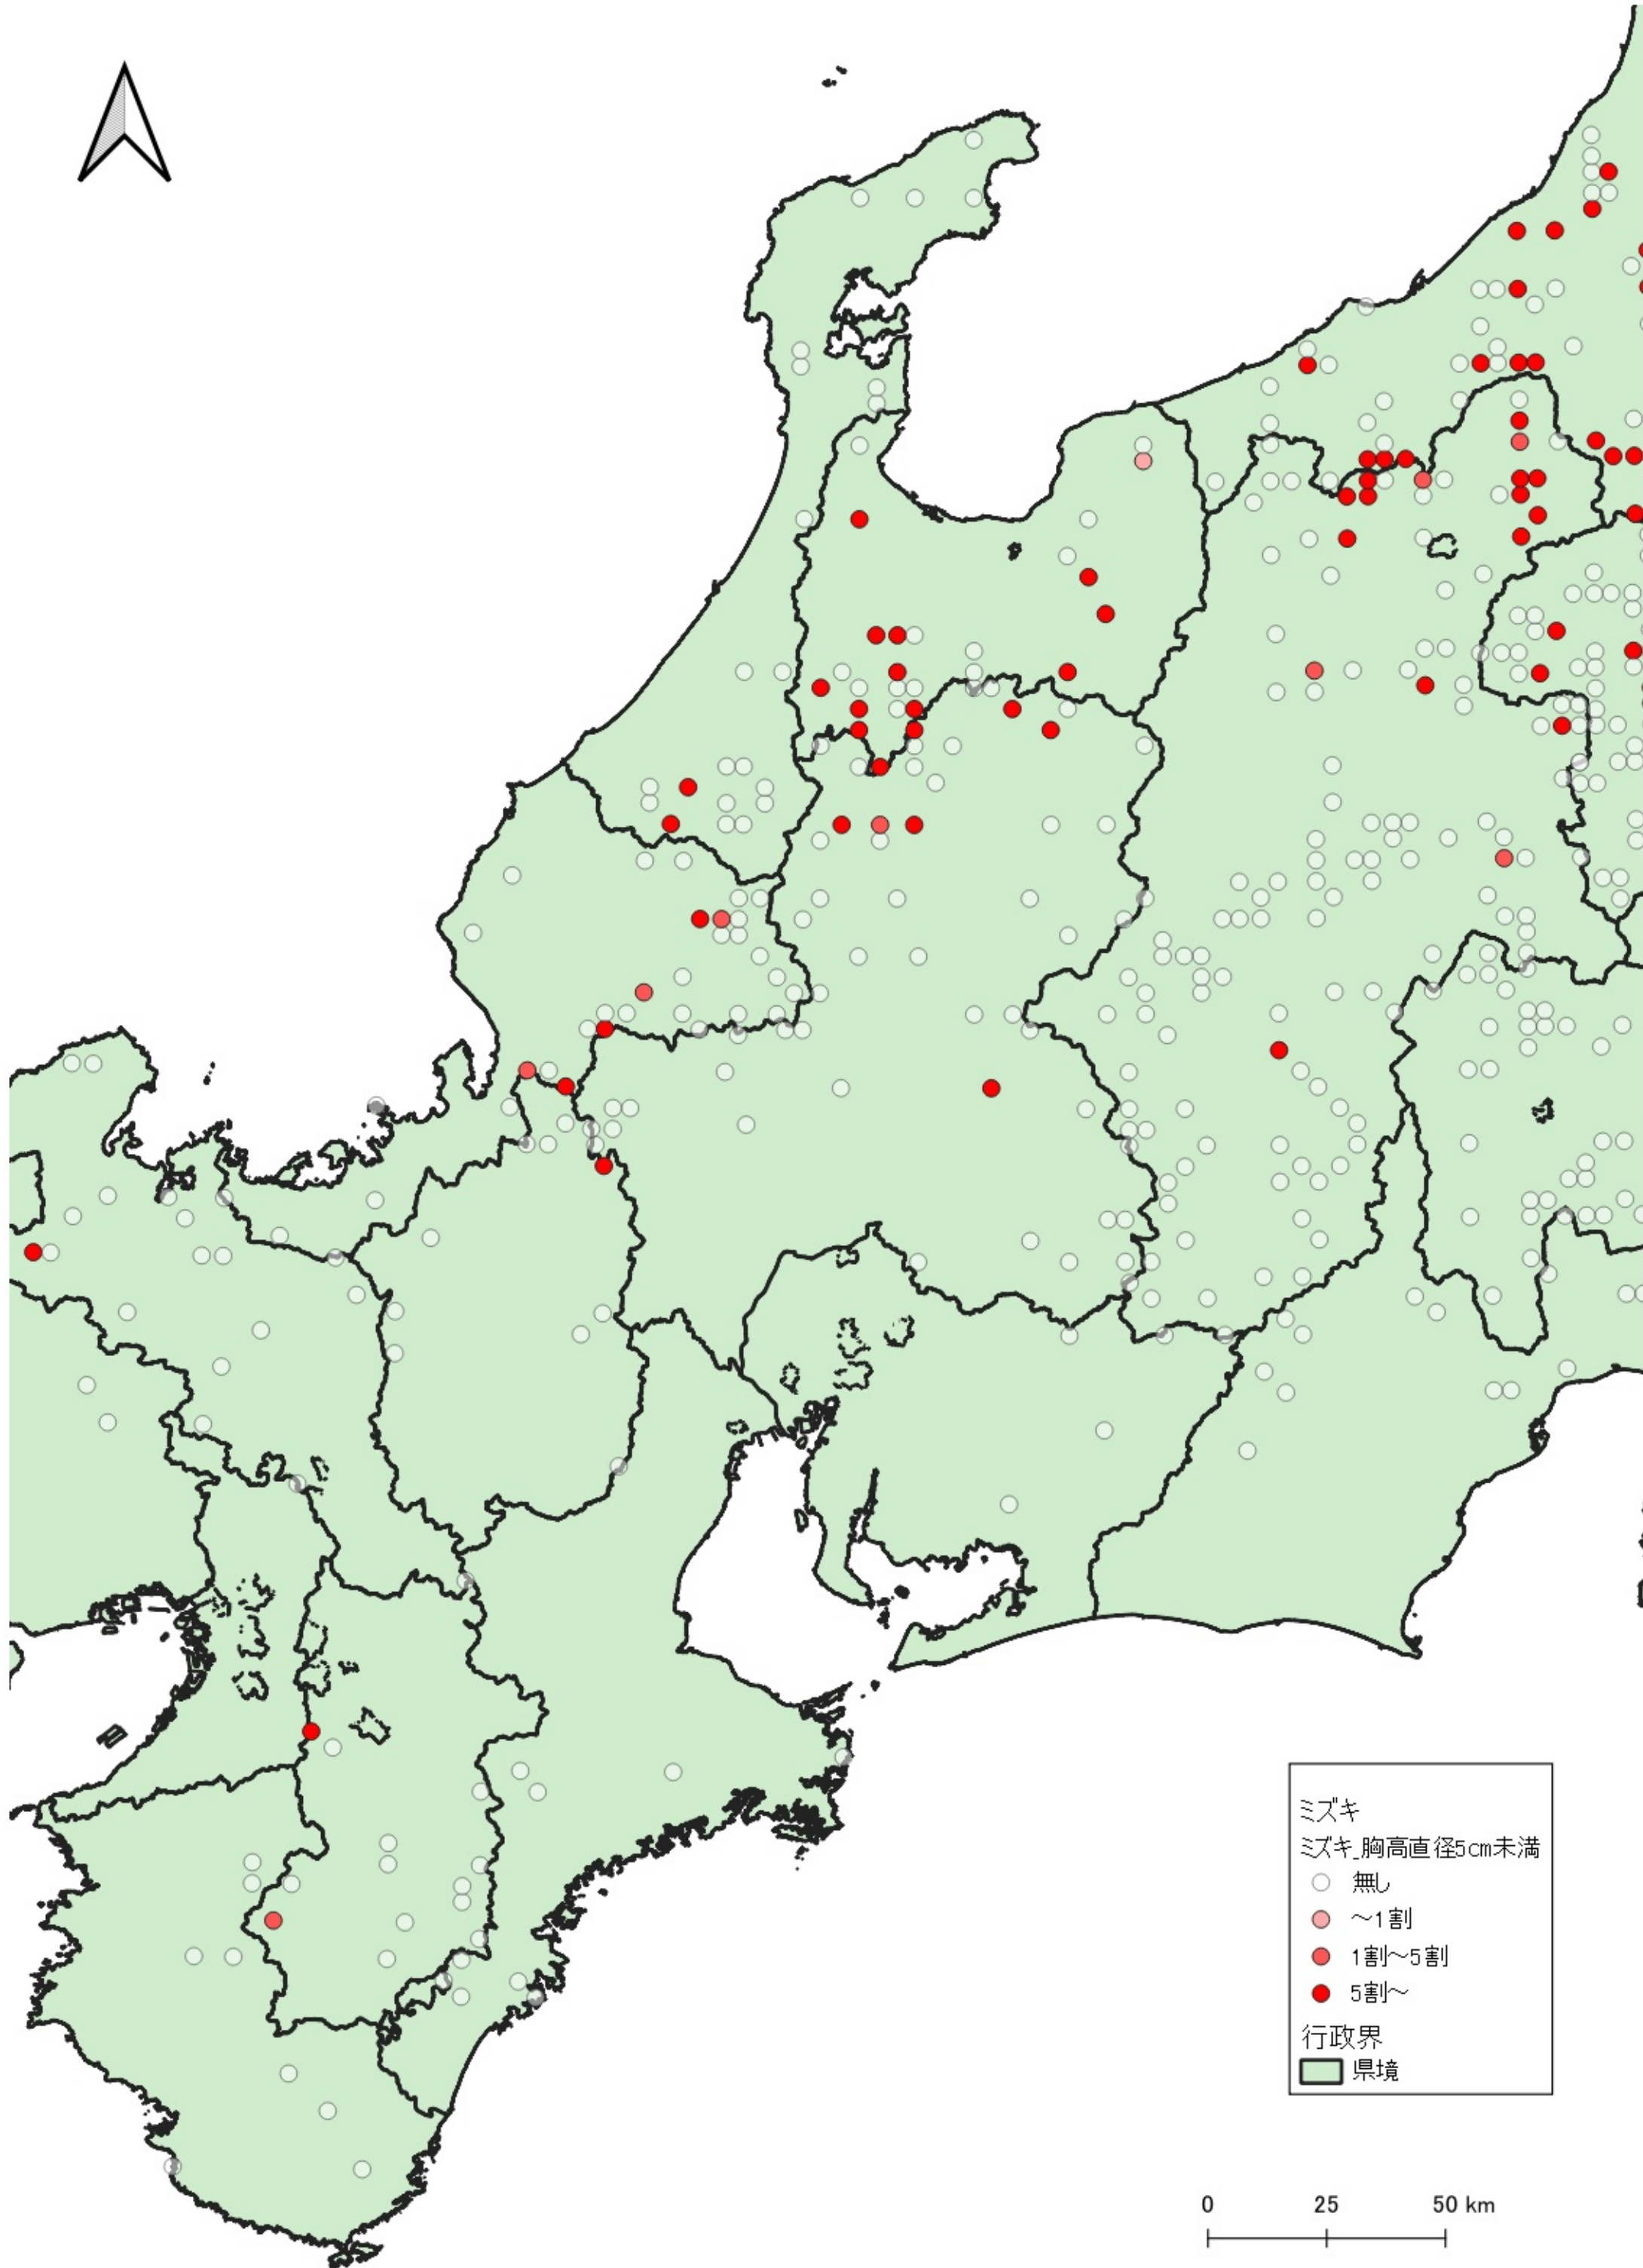

- ミズキ
ミズキ_胸高直径5cm未満
- 無し
 - ~1割
 - 1割~5割
 - 5割~
- 行政界
- 県境

0 100 200 km

ミズキ
ミズキ_胸高直径5cm未満

- 無し
- 1割～5割
- 5割～

行政界
■ 県境

ミズキ
ミズキ_胸高直径5cm未満
○ 無し
● 1割~5割
● 5割~
行政界
■ 県境

0 25 50 km

ミズキ
ミズキ_胸高直径5cm未満

- 無し
- ~1割
- 1割~5割
- 5割~

行政界
■ 県境

ミズキ
ミズキ_胸高直径5cm未満

- 無し
- 1割~5割
- 5割~

行政界

- 県境

ミズキ
ミズキ_胸高直径5cm未満

- 無し
- 5割～

行政界

- 県境