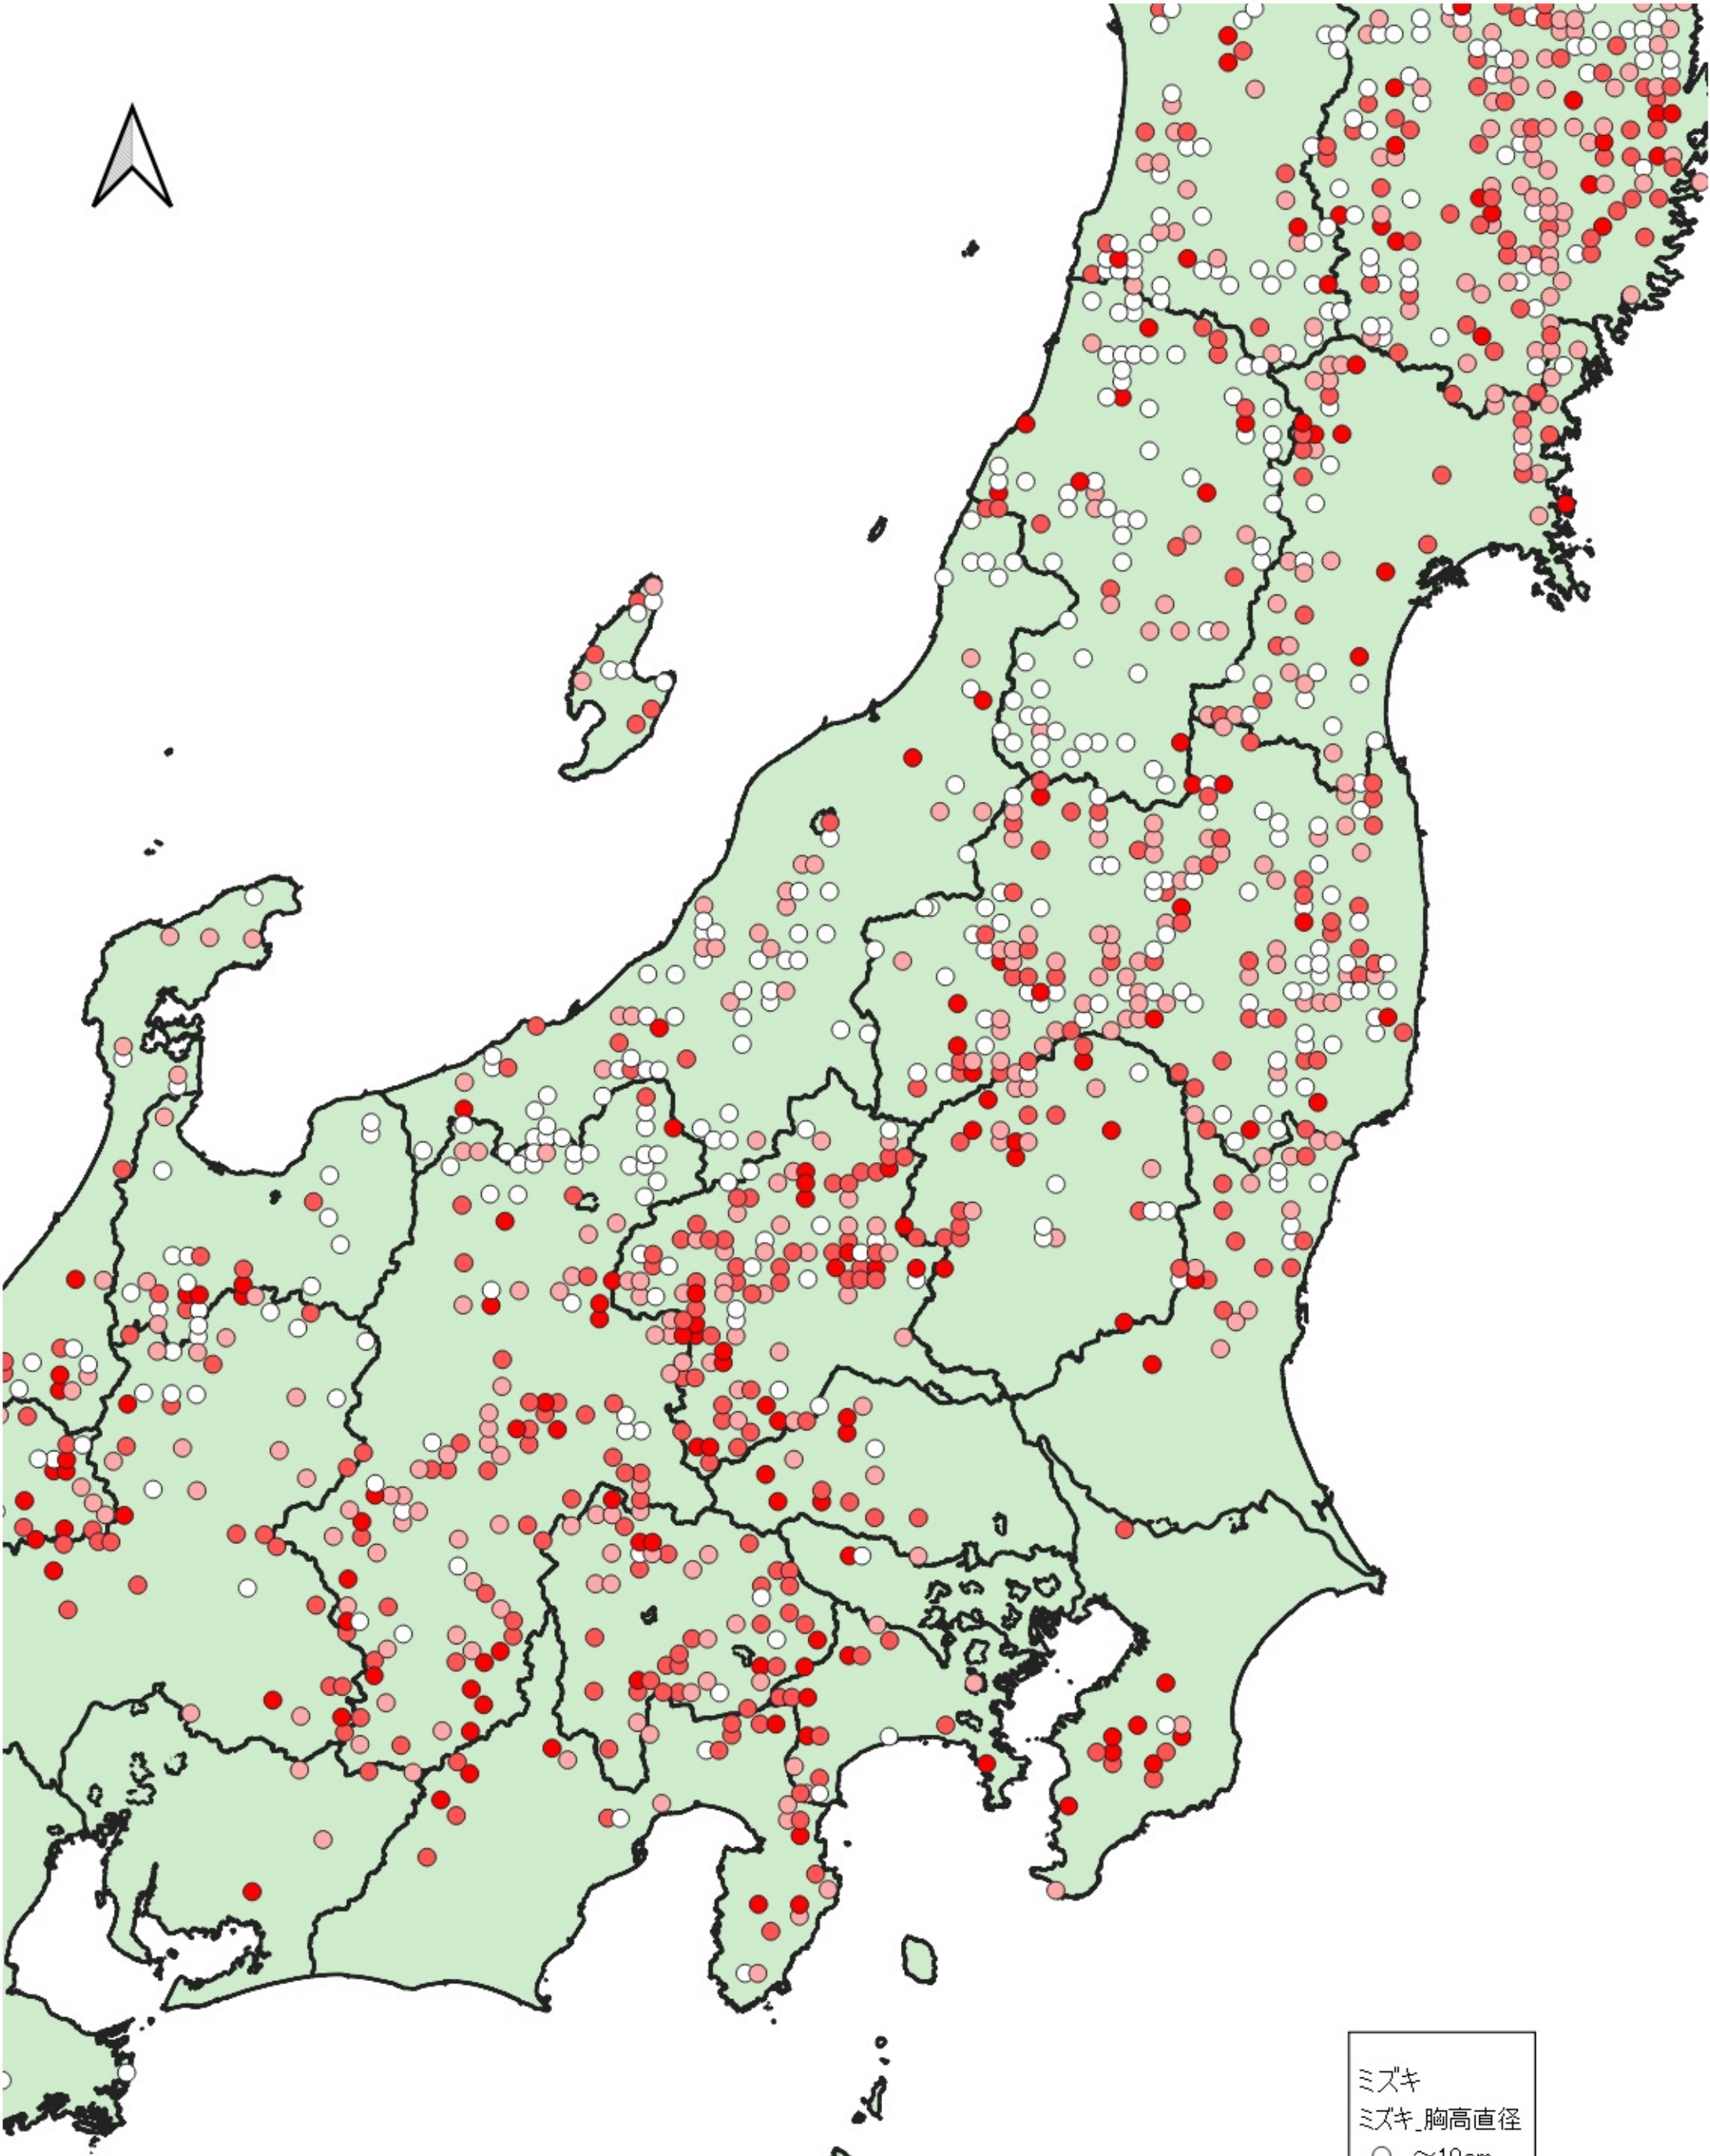

- ミズキ
ミズキ_胸高直径
- ~10cm
 - 10~20cm
 - 20~30cm
 - 30~
- 行政界
- 県境

0 100 200 km

ミズキ
ミズキ_胸高直径

- ~10cm
- 10~20cm
- 20~30cm
- 30~

行政界
■ 県境

ミズキ
ミズキ_胸高直径
○ ~10cm
● 10~20cm
● 20~30cm
● 30~
行政界
■ 県境

0 25 50 km

ミズキ
ミズキ_胸高直径

- ~10cm
- 10~20cm
- 20~30cm
- 30~

行政界
■ 県境

ミズキ
ミズキ 胸高直径

- ~10cm
- 10~20cm
- 20~30cm
- 30~

行政界

■ 県境

ミズキ
ミズキ_胸高直径

- ~10cm
- 10~20cm
- 20~30cm
- 30~

行政界
■ 県境