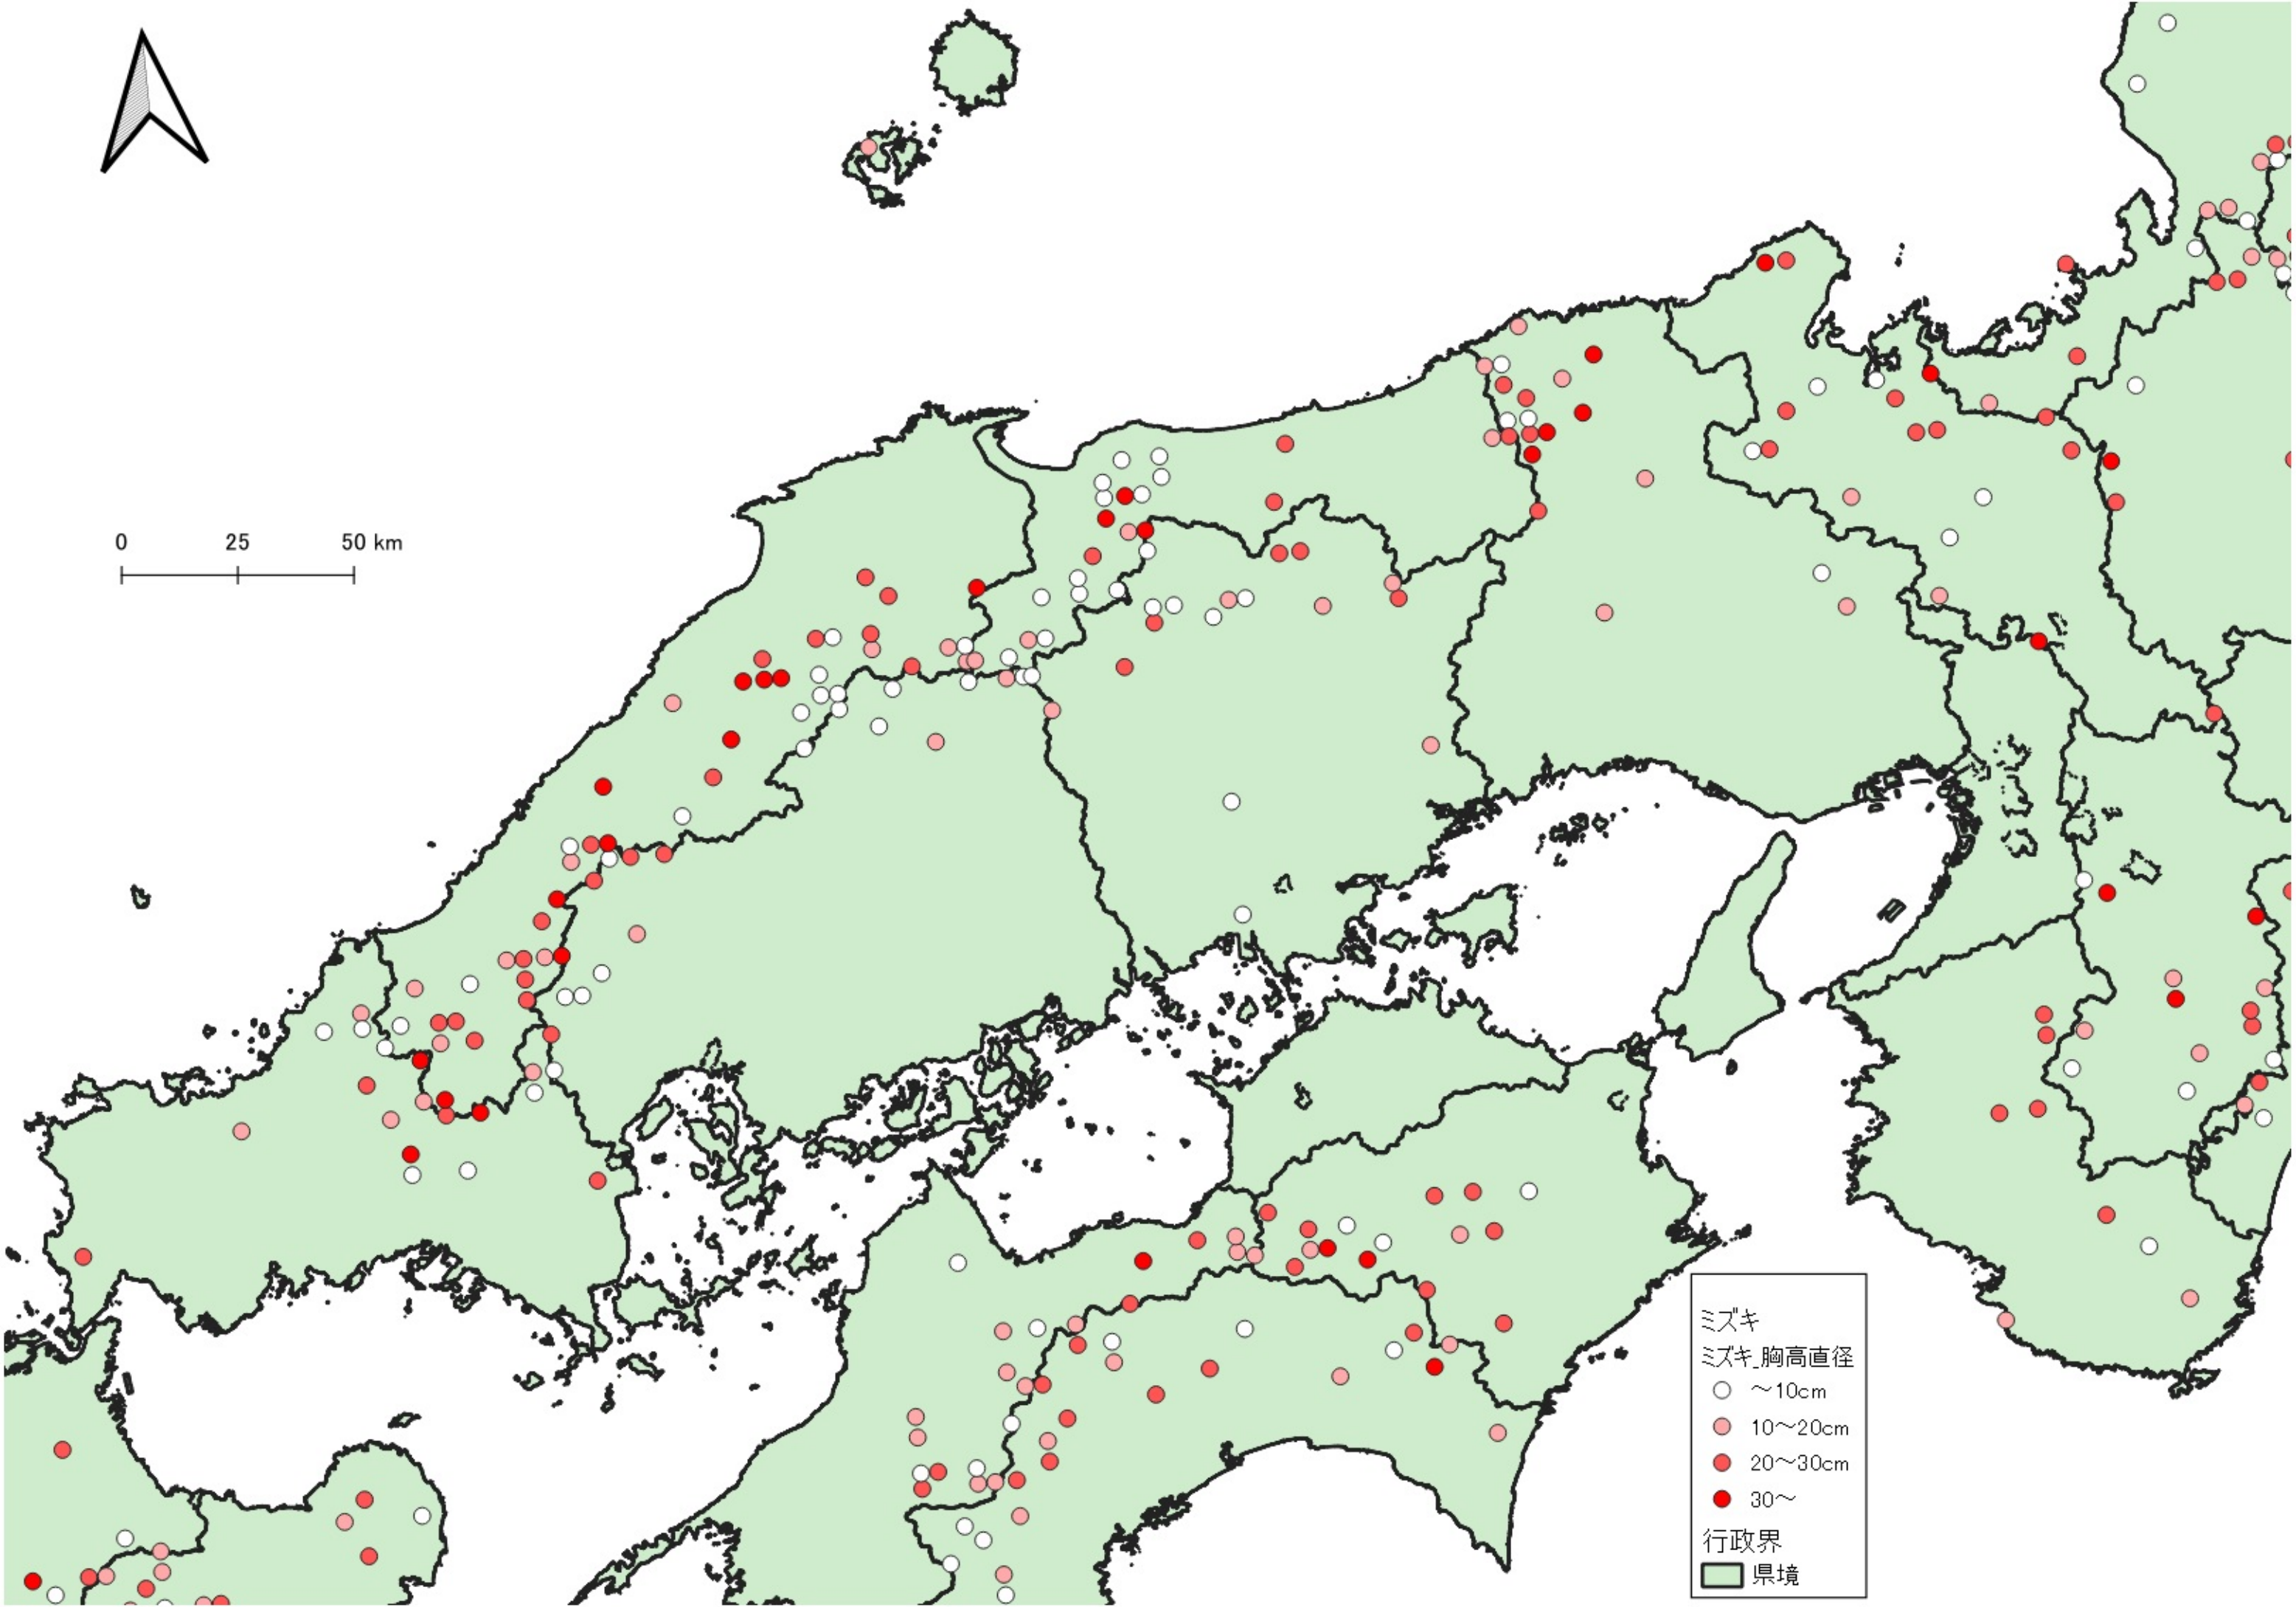

- ミズキ
ミズキ_胸高直径
- ~10cm
 - 10~20cm
 - 20~30cm
 - 30~
- 行政界
- 県境

0 100 200 km

ミズキ
ミズキ_胸高直径

- ~10cm
- 10~20cm
- 20~30cm
- 30~

行政界
■ 県境

ミズキ
ミズキ_胸高直径
○ ~10cm
● 10~20cm
● 20~30cm
● 30~
行政界
■ 県境

0 25 50 km

ミズキ
ミズキ_胸高直径

- ~10cm
- 10~20cm
- 20~30cm
- 30~

行政界
■ 県境

ミズキ
ミズキ 胸高直径

- ~10cm
- 10~20cm
- 20~30cm
- 30~

行政界

■ 県境

ミズキ
ミズキ_胸高直径

- ~10cm
- 10~20cm
- 20~30cm
- 30~

行政界
■ 県境