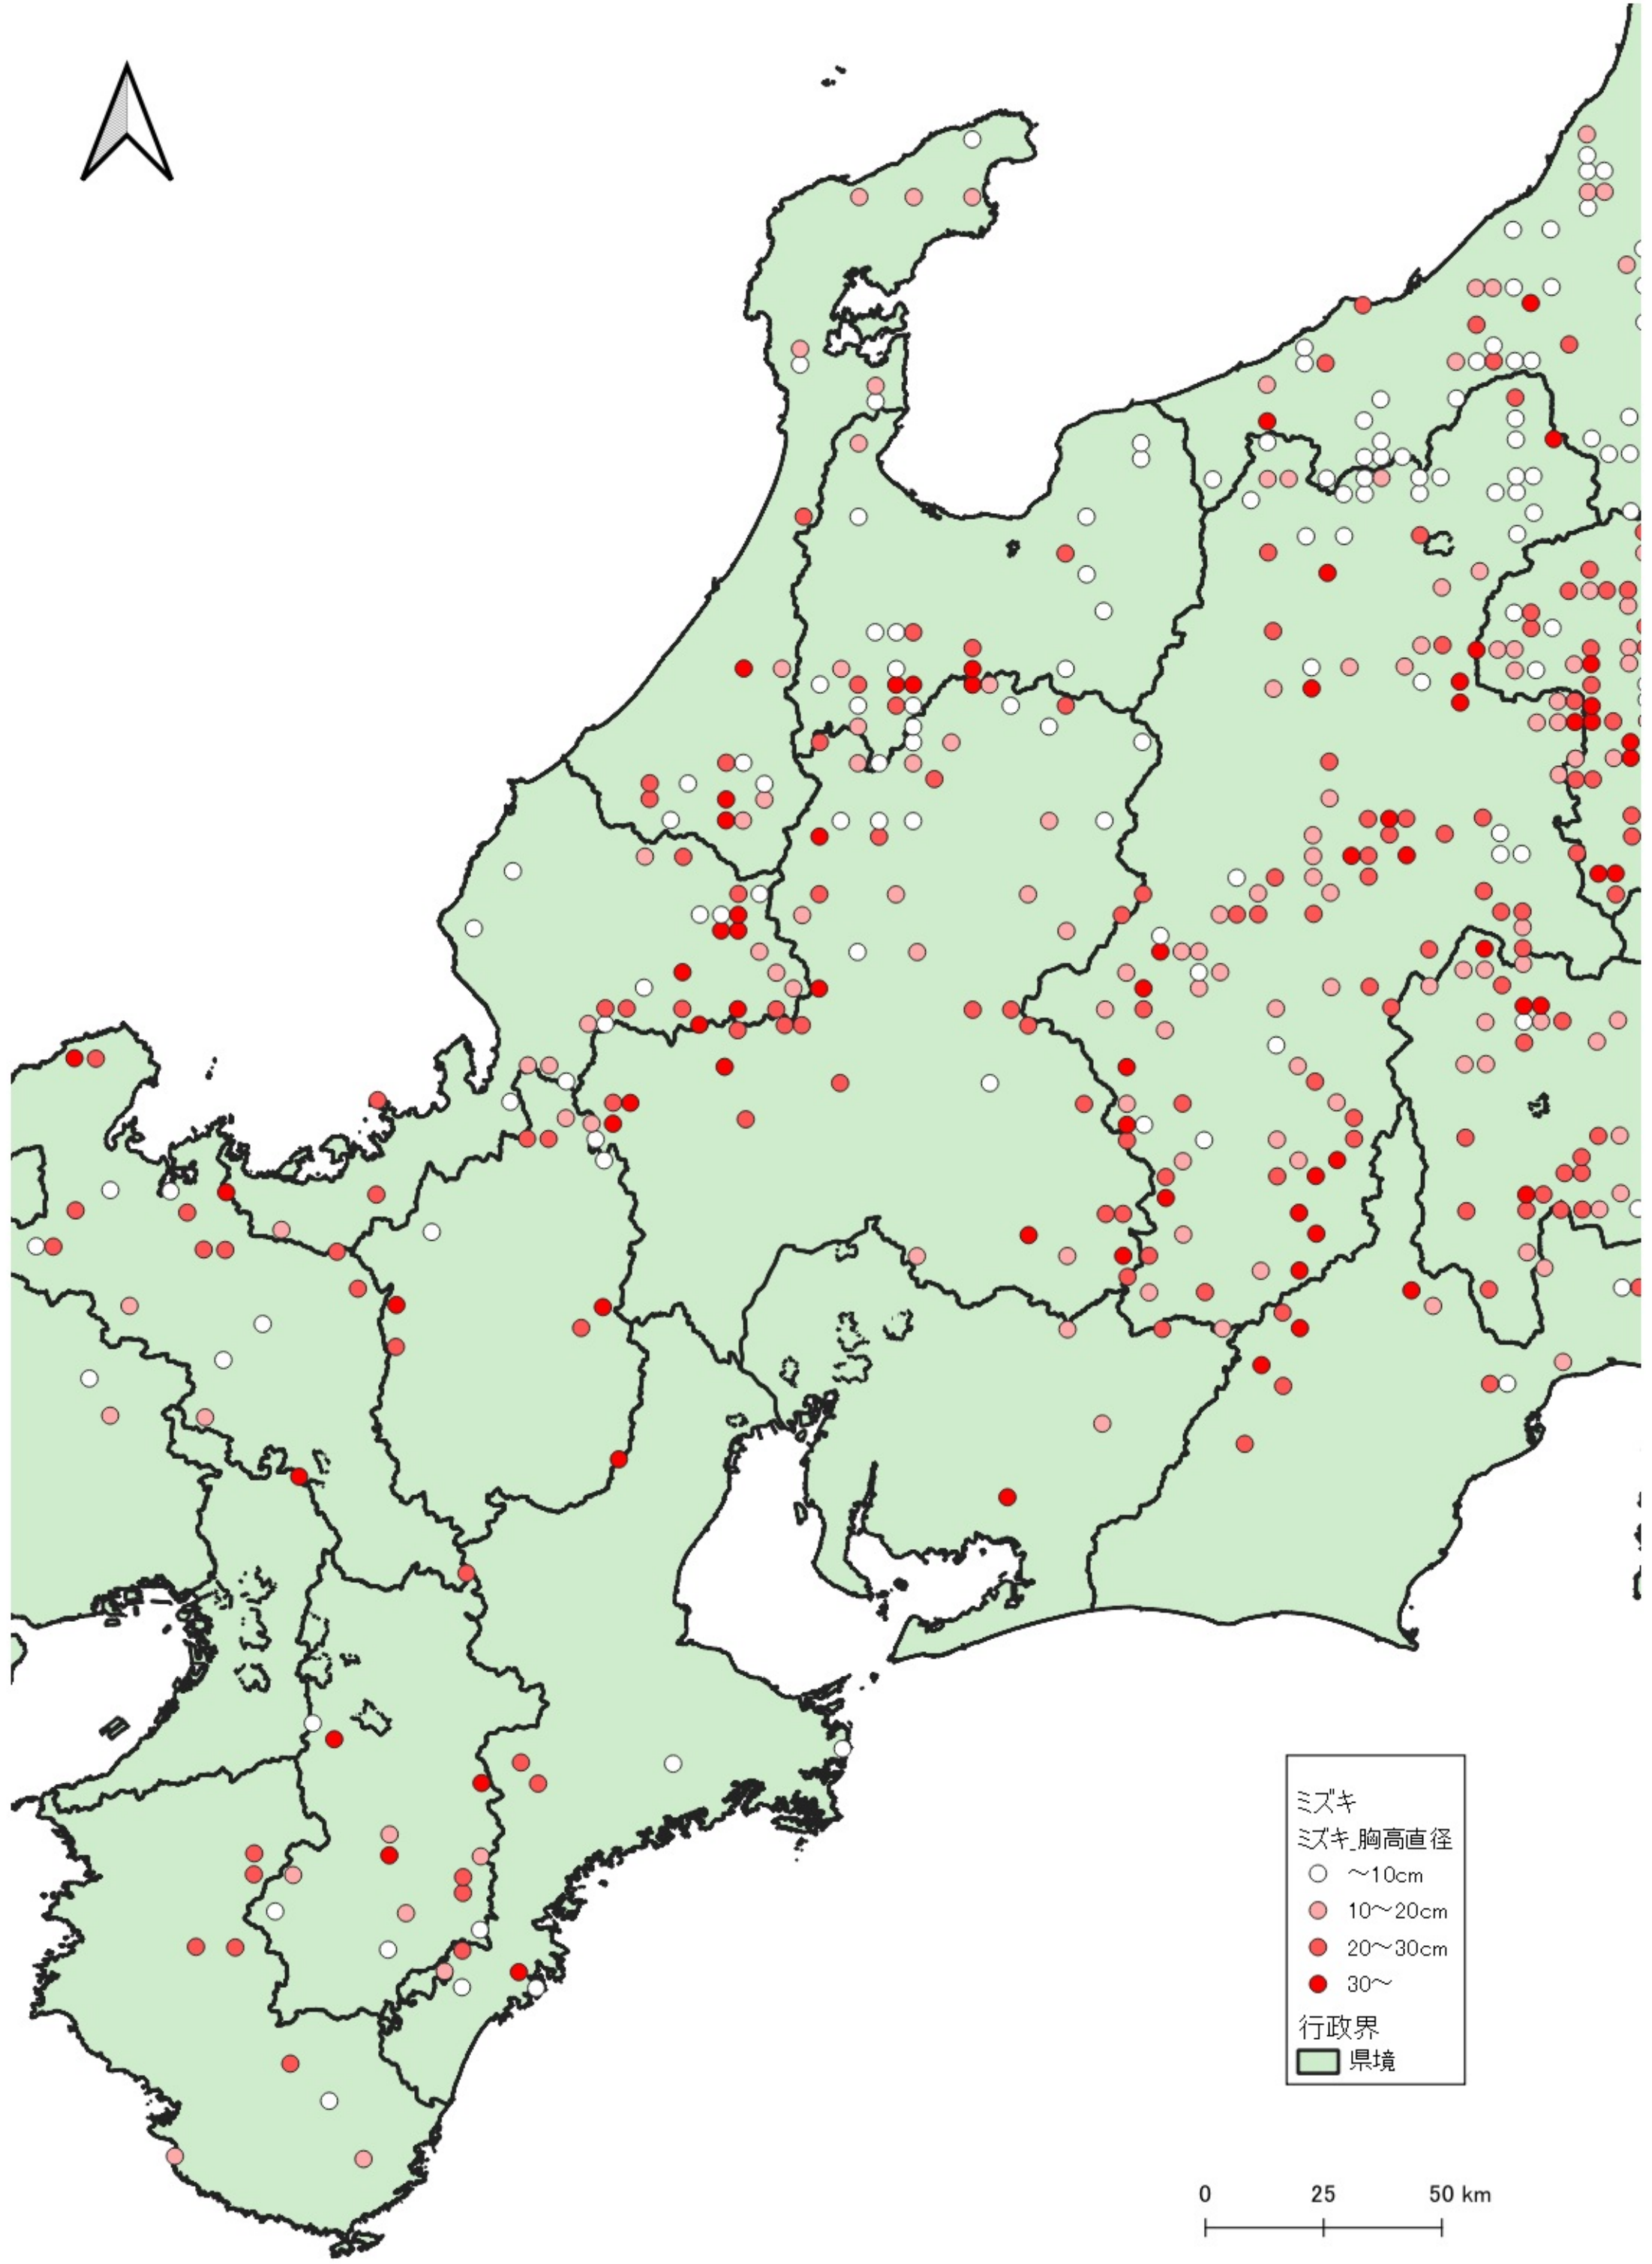

- ミズキ
ミズキ_胸高直径
- ~10cm
 - 10~20cm
 - 20~30cm
 - 30~
- 行政界
- 県境

0 100 200 km

ミズキ
ミズキ_胸高直径

- ~10cm
- 10~20cm
- 20~30cm
- 30~

行政界
■ 県境

ミズキ
ミズキ_胸高直径
○ ~10cm
● 10~20cm
● 20~30cm
● 30~
行政界
■ 県境

0 25 50 km

ミズキ
ミズキ_胸高直径

- ~10cm
- 10~20cm
- 20~30cm
- 30~

行政界
■ 県境

ミズキ
ミズキ 胸高直径

- ~10cm
- 10~20cm
- 20~30cm
- 30~

行政界

■ 県境

ミズキ
ミズキ_胸高直径

- ~10cm
- 10~20cm
- 20~30cm
- 30~

行政界
■ 県境