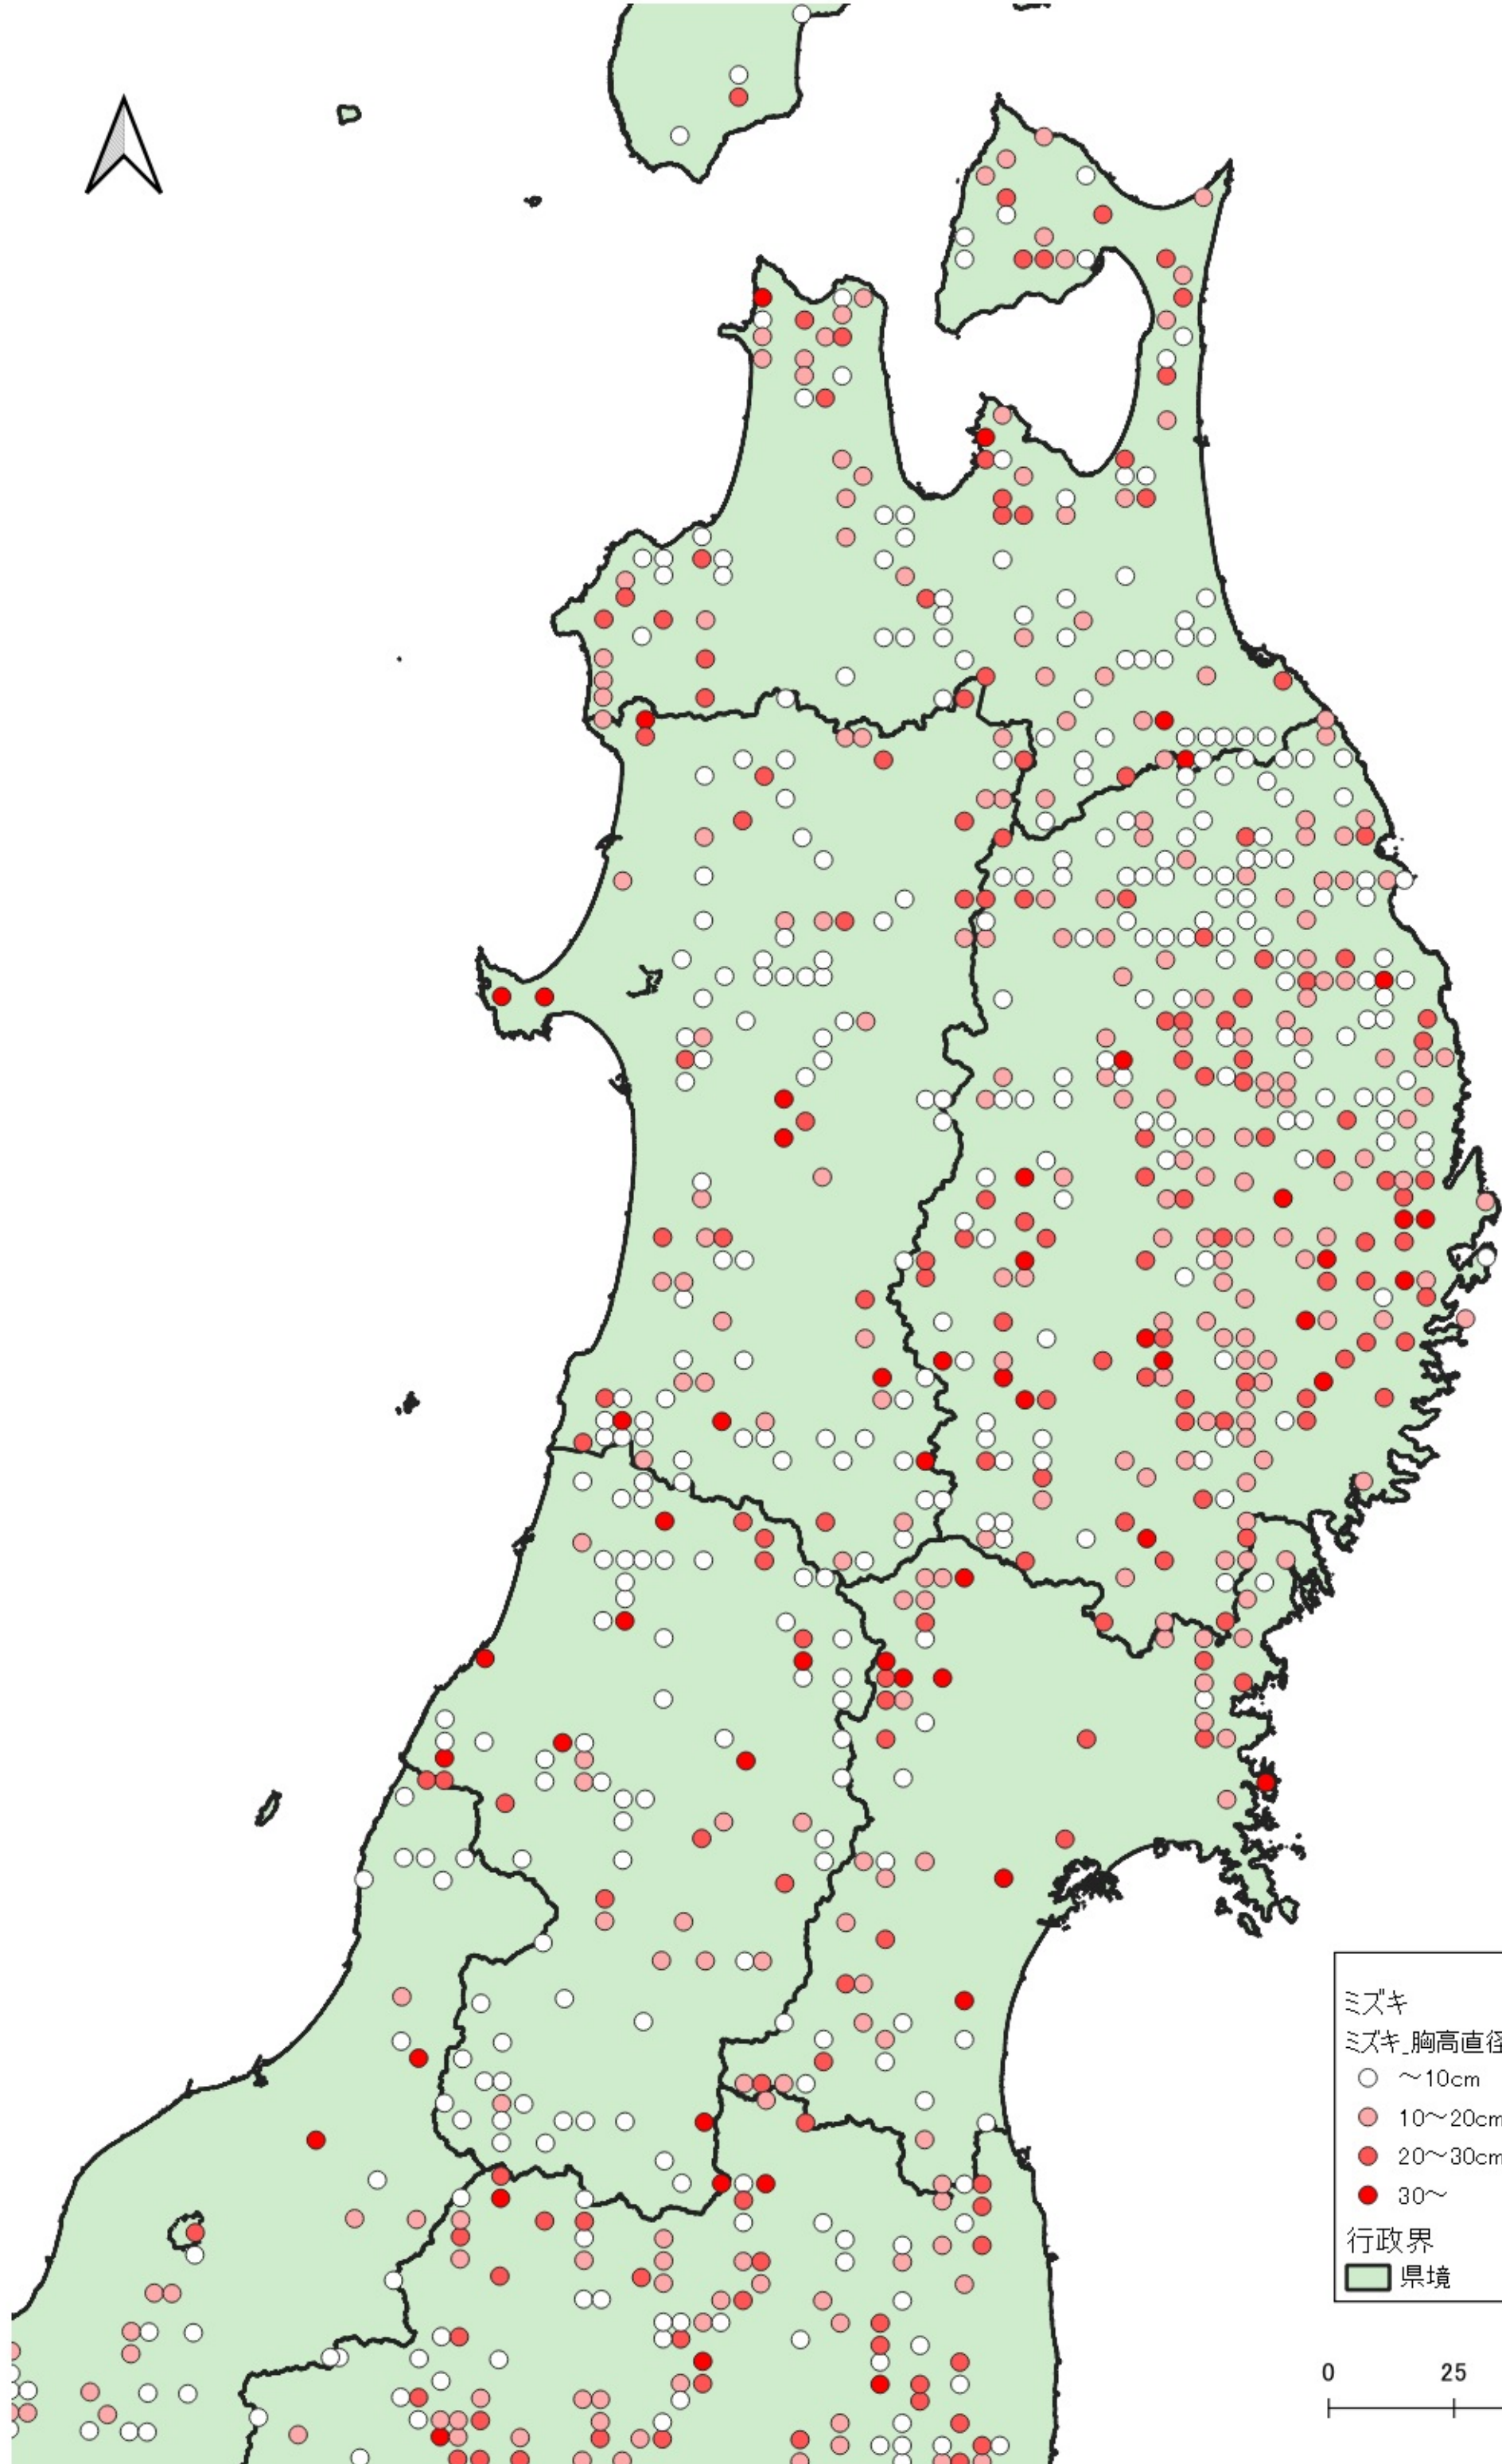

- ミズキ
ミズキ_胸高直径
- ~10cm
 - 10~20cm
 - 20~30cm
 - 30~
- 行政界
- 県境

0 100 200 km

ミズキ
ミズキ_胸高直径

- ~10cm
- 10~20cm
- 20~30cm
- 30~

行政界
■ 県境

ミズキ
ミズキ_胸高直径
○ ~10cm
● 10~20cm
● 20~30cm
● 30~
行政界
■ 県境

0 25 50 km

ミズキ
ミズキ_胸高直径

- ~10cm
- 10~20cm
- 20~30cm
- 30~

行政界
■ 県境

ミズキ
ミズキ 胸高直径

- ~10cm
- 10~20cm
- 20~30cm
- 30~

行政界

■ 県境

ミズキ
ミズキ_胸高直径

- ~10cm
- 10~20cm
- 20~30cm
- 30~

行政界
■ 県境