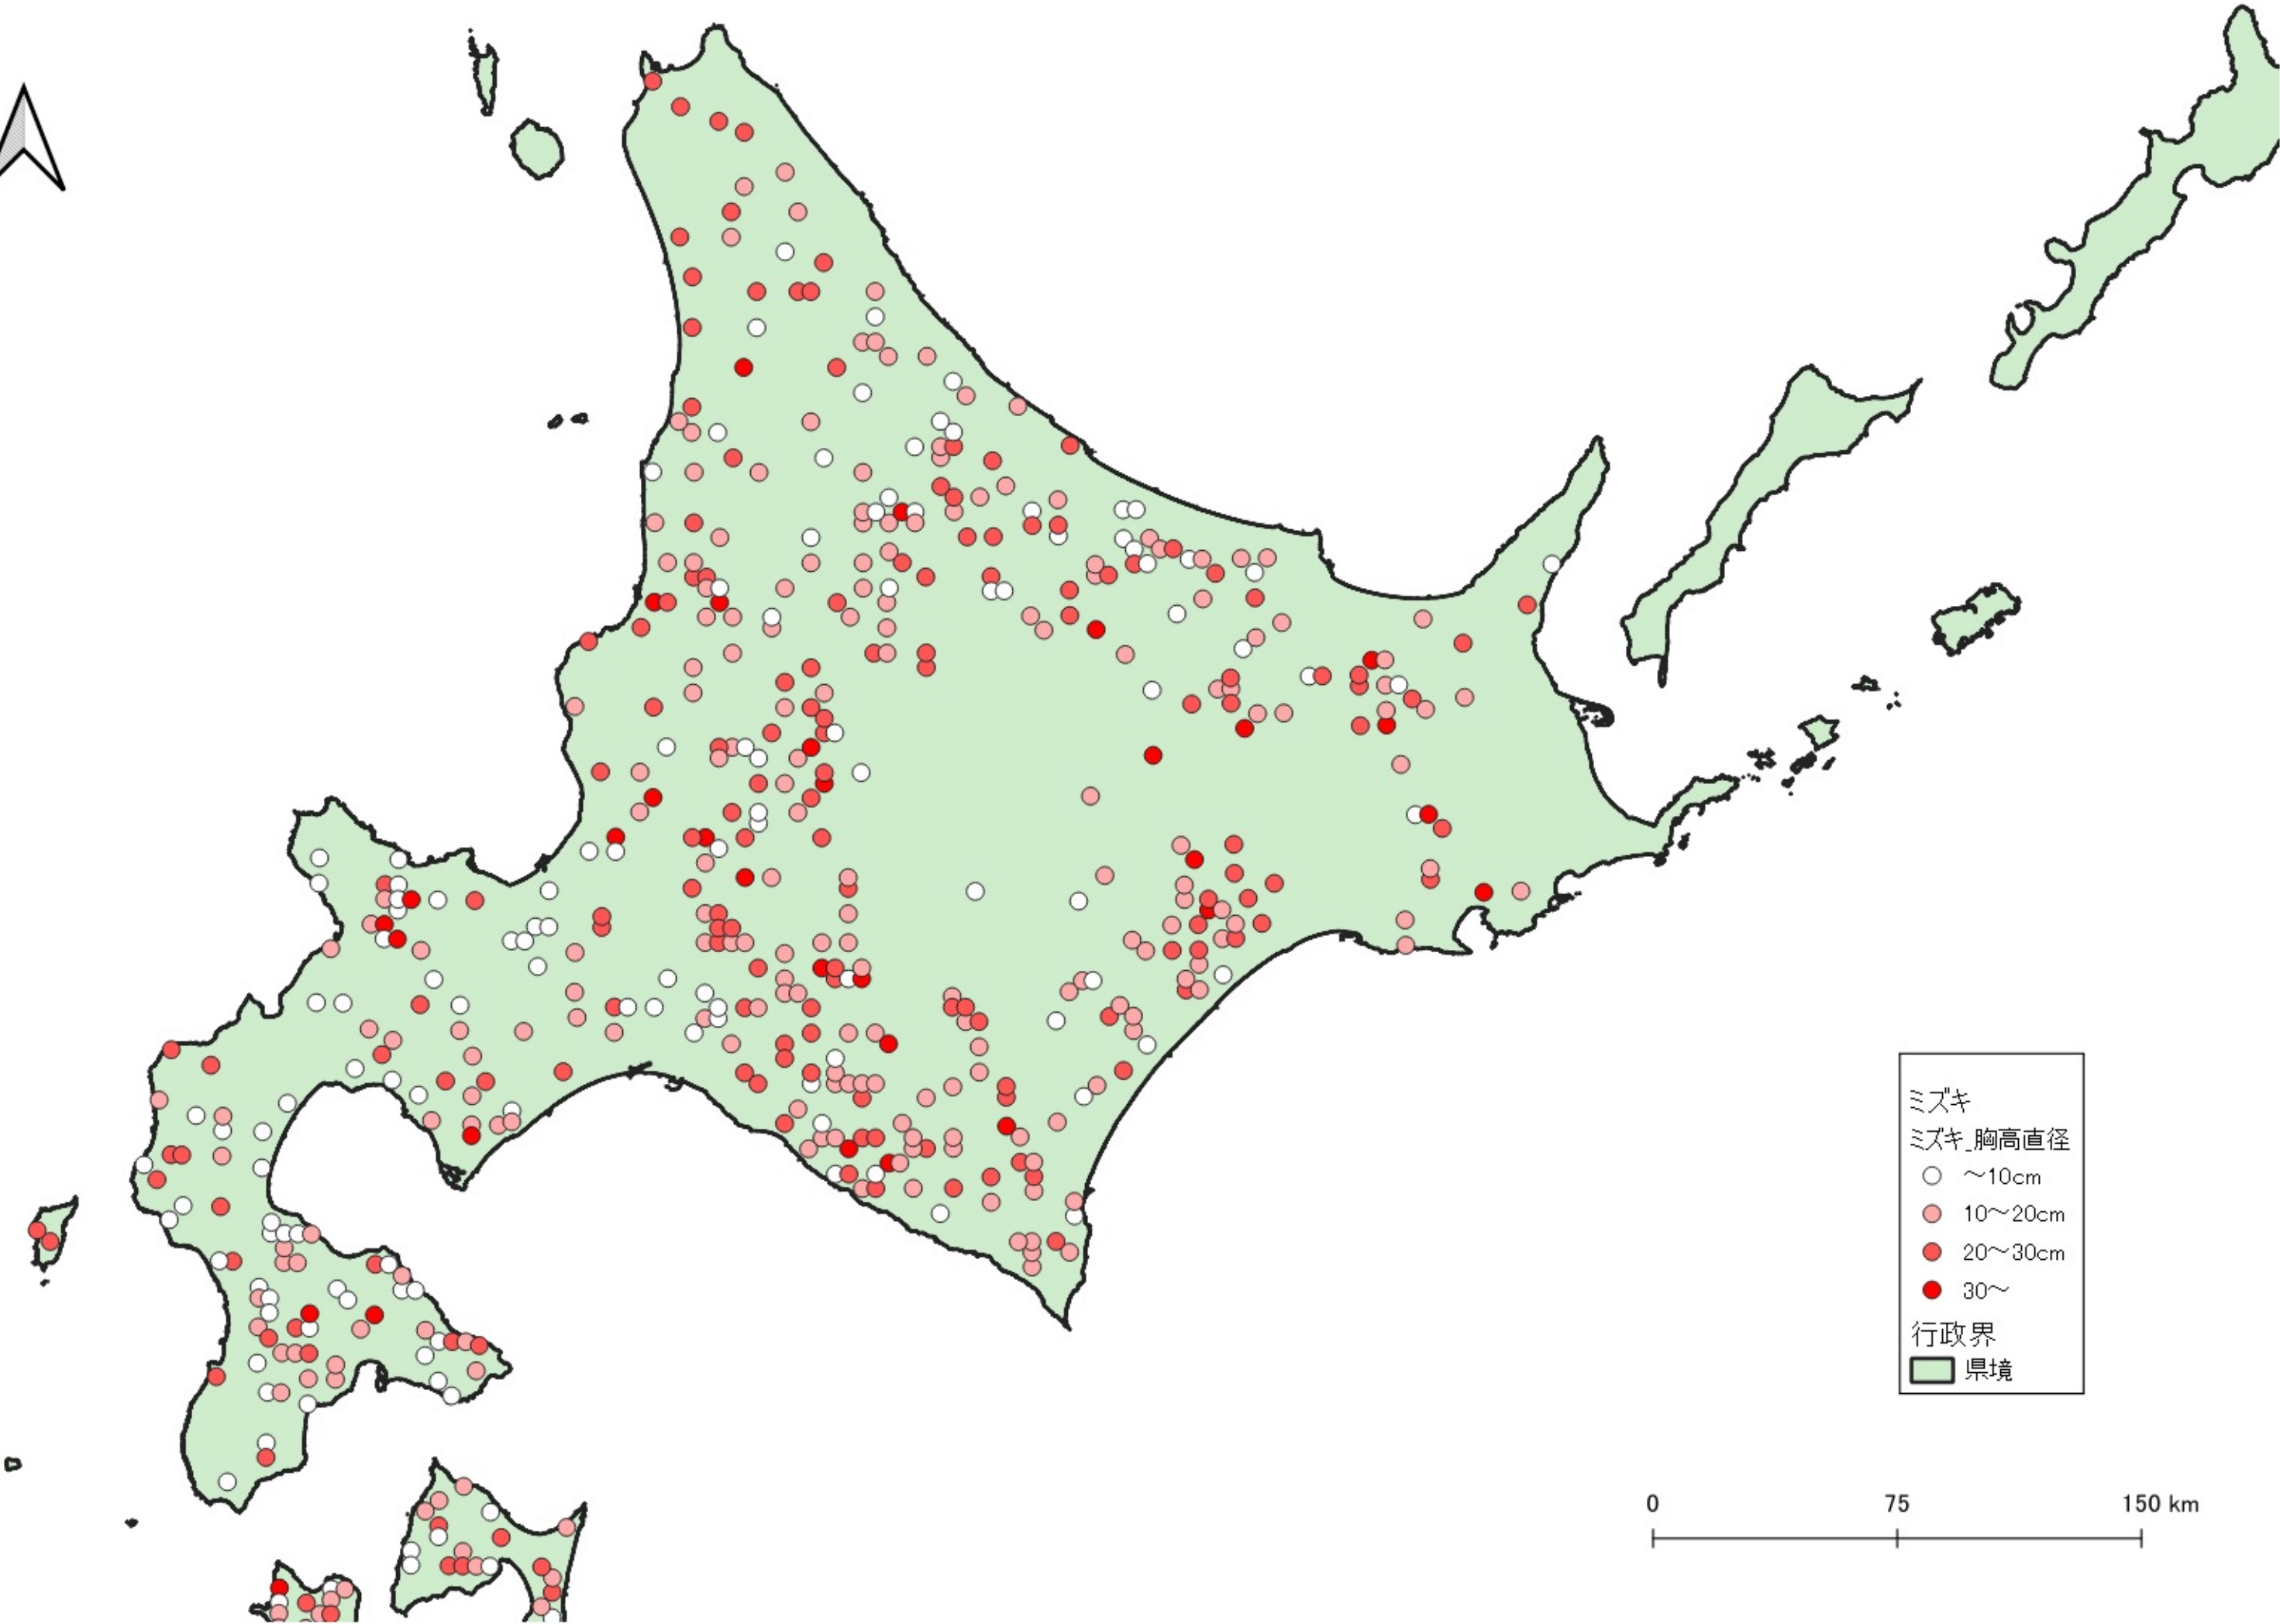

- ミズキ
ミズキ_胸高直径
- ~10cm
 - 10~20cm
 - 20~30cm
 - 30~
- 行政界
- 県境

0 100 200 km

ミズキ
ミズキ_胸高直径

- ~10cm
- 10~20cm
- 20~30cm
- 30~

行政界
■ 県境

ミズキ
ミズキ_胸高直径
○ ~10cm
● 10~20cm
● 20~30cm
● 30~
行政界
■ 県境

0 25 50 km

ミズキ
ミズキ_胸高直径

- ~10cm
- 10~20cm
- 20~30cm
- 30~

行政界
■ 県境

ミズキ
ミズキ 胸高直径

- ~10cm
- 10~20cm
- 20~30cm
- 30~

行政界

■ 県境

ミズキ
ミズキ_胸高直径

- ~10cm
- 10~20cm
- 20~30cm
- 30~

行政界
■ 県境