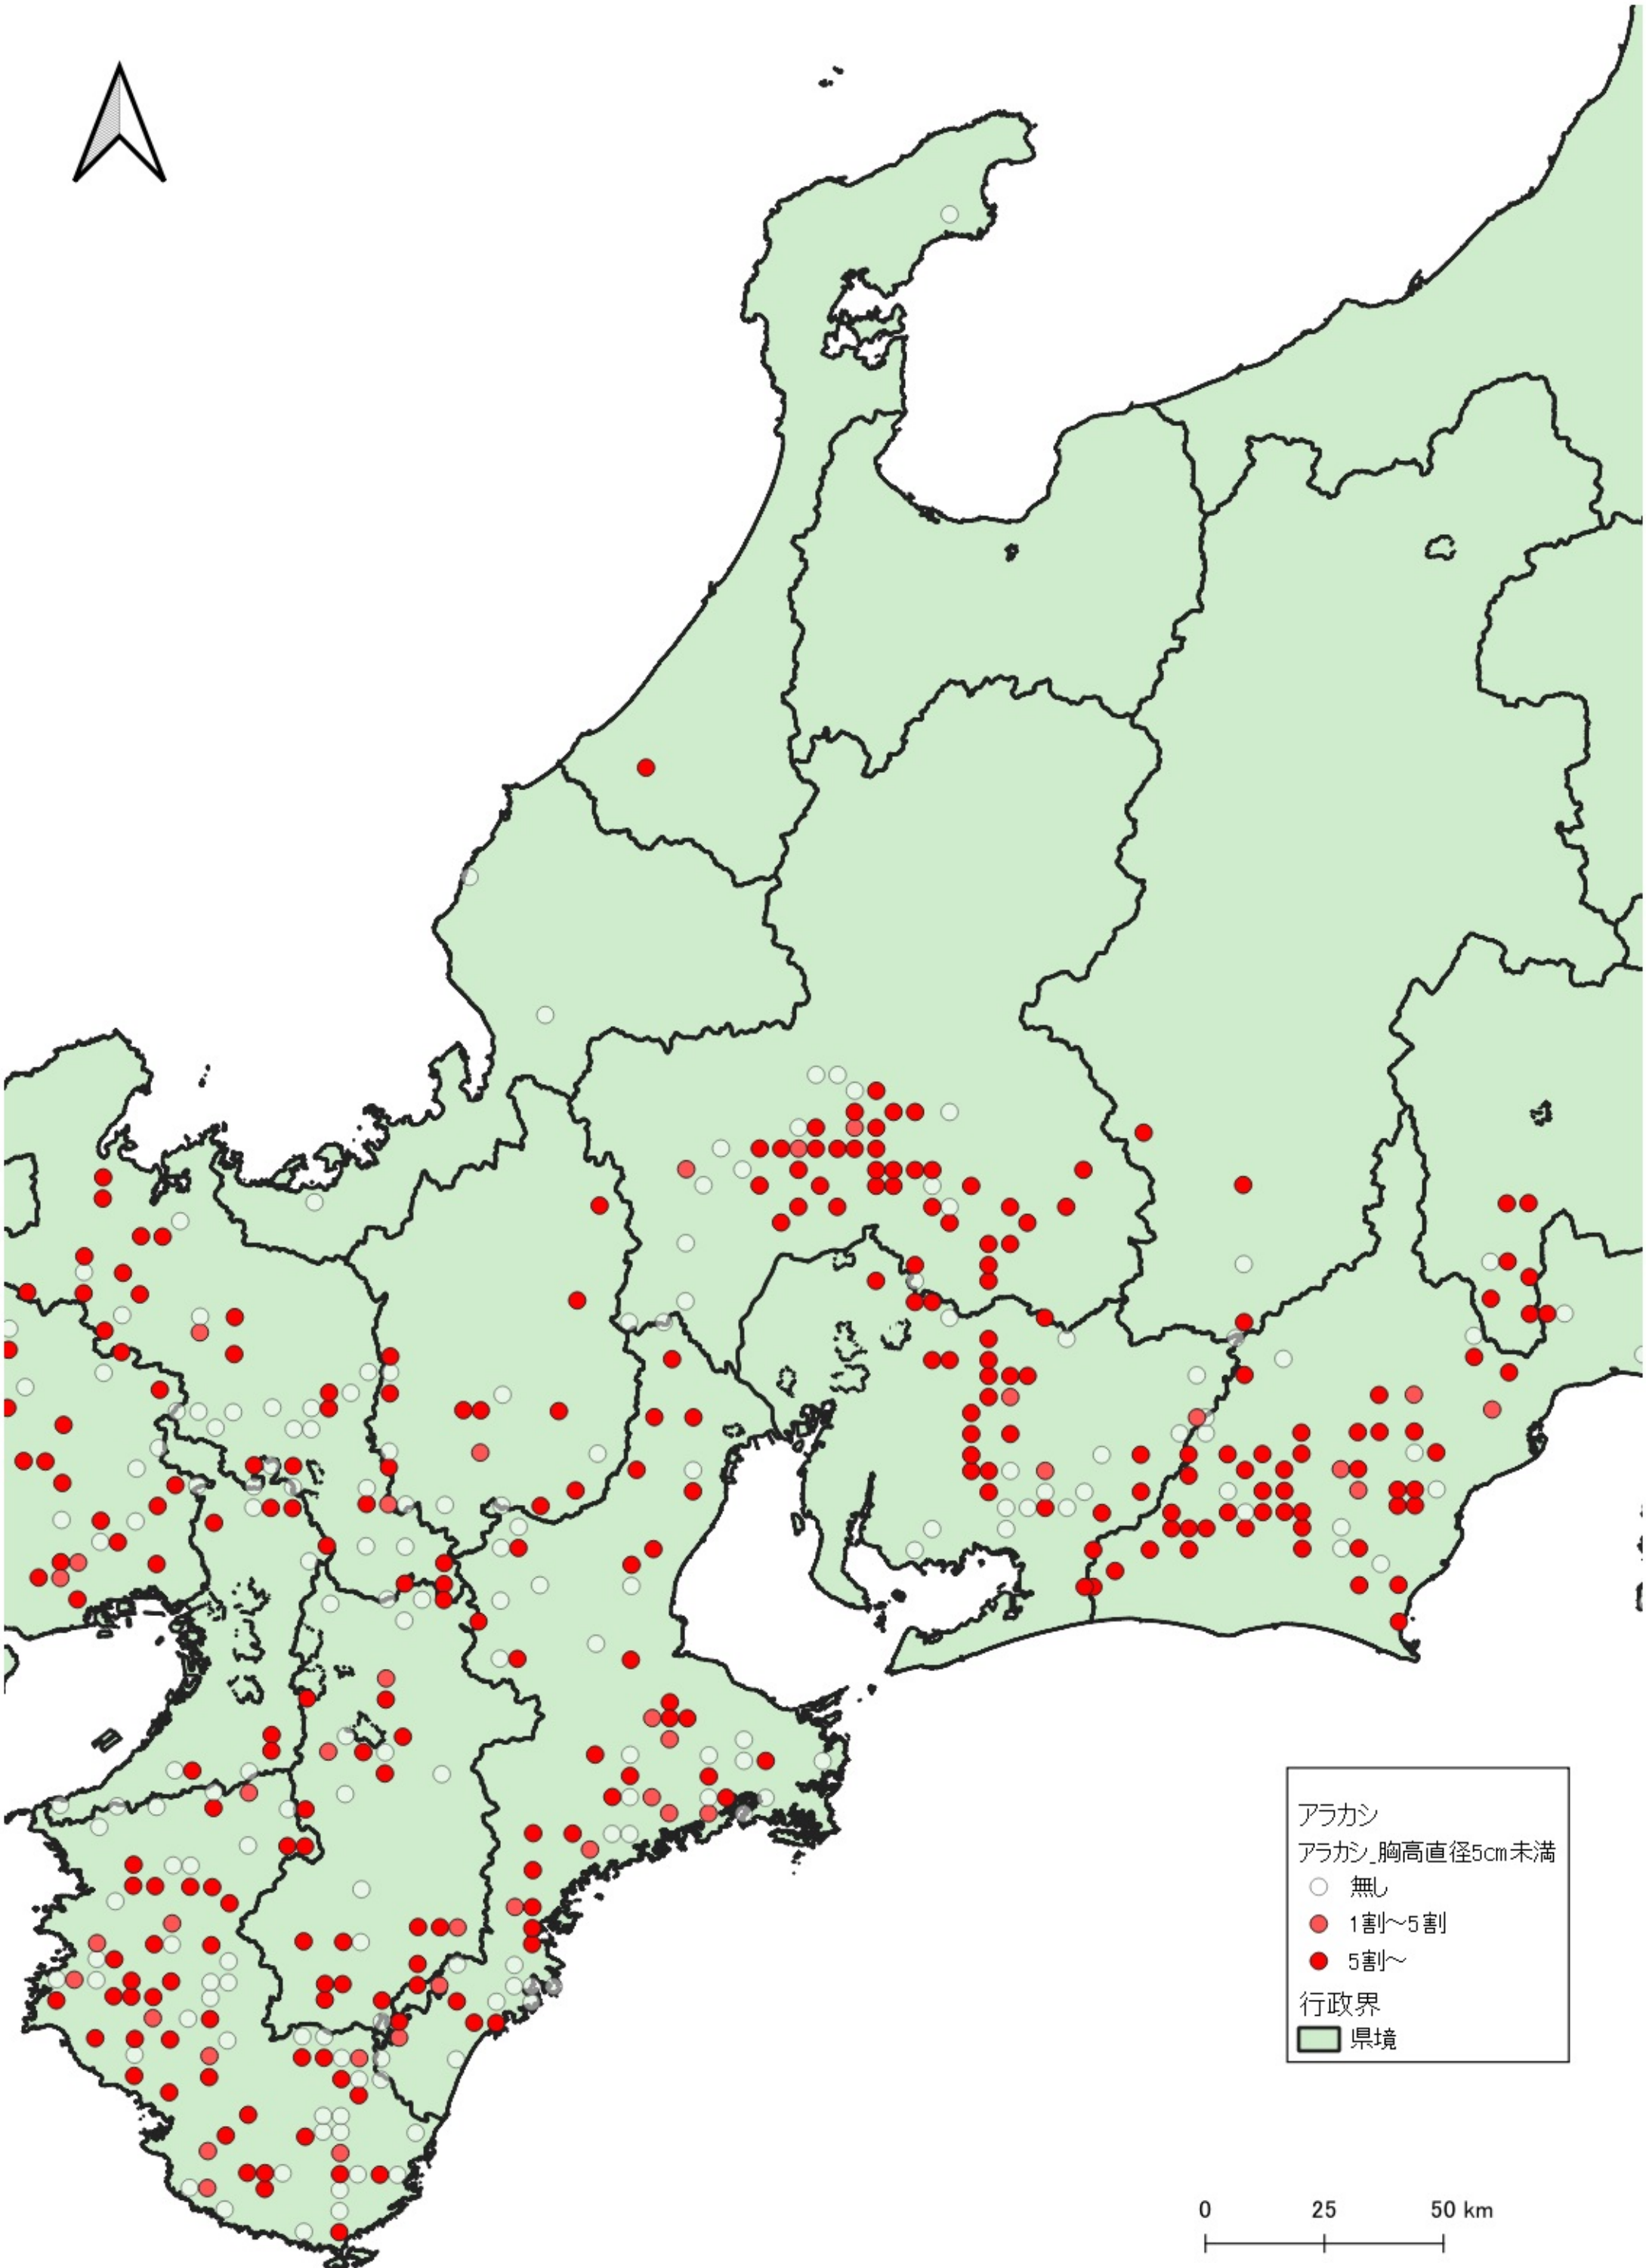

- アラカシ
アラカシ_胸高直径5cm未満
- 無し
 - ~1割
 - 1割~5割
 - 5割~
- 行政界
■ 県境

0 100 200 km

行政界
県境

0 75 150 km

D

行政界
県境

0 25 50 km

アラカシ
アラカシ_胸高直径5cm未満

- 無し
- 1割〜5割
- 5割〜

行政界
■ 県境

0 25 50 km

アラカシ
アラカシ_胸高直径5cm未満

- 無し
- 1割～5割
- 5割～

行政界

- 県境

アラカシ
アラカシ_胸高直径5cm未満

- 無し
- ~1割
- 1割~5割
- 5割~

行政界
■ 県境

アラカシ
アラカシ_胸高直径5cm未満

- 無し
- ~1割
- 1割~5割
- 5割~

行政界

- 県境