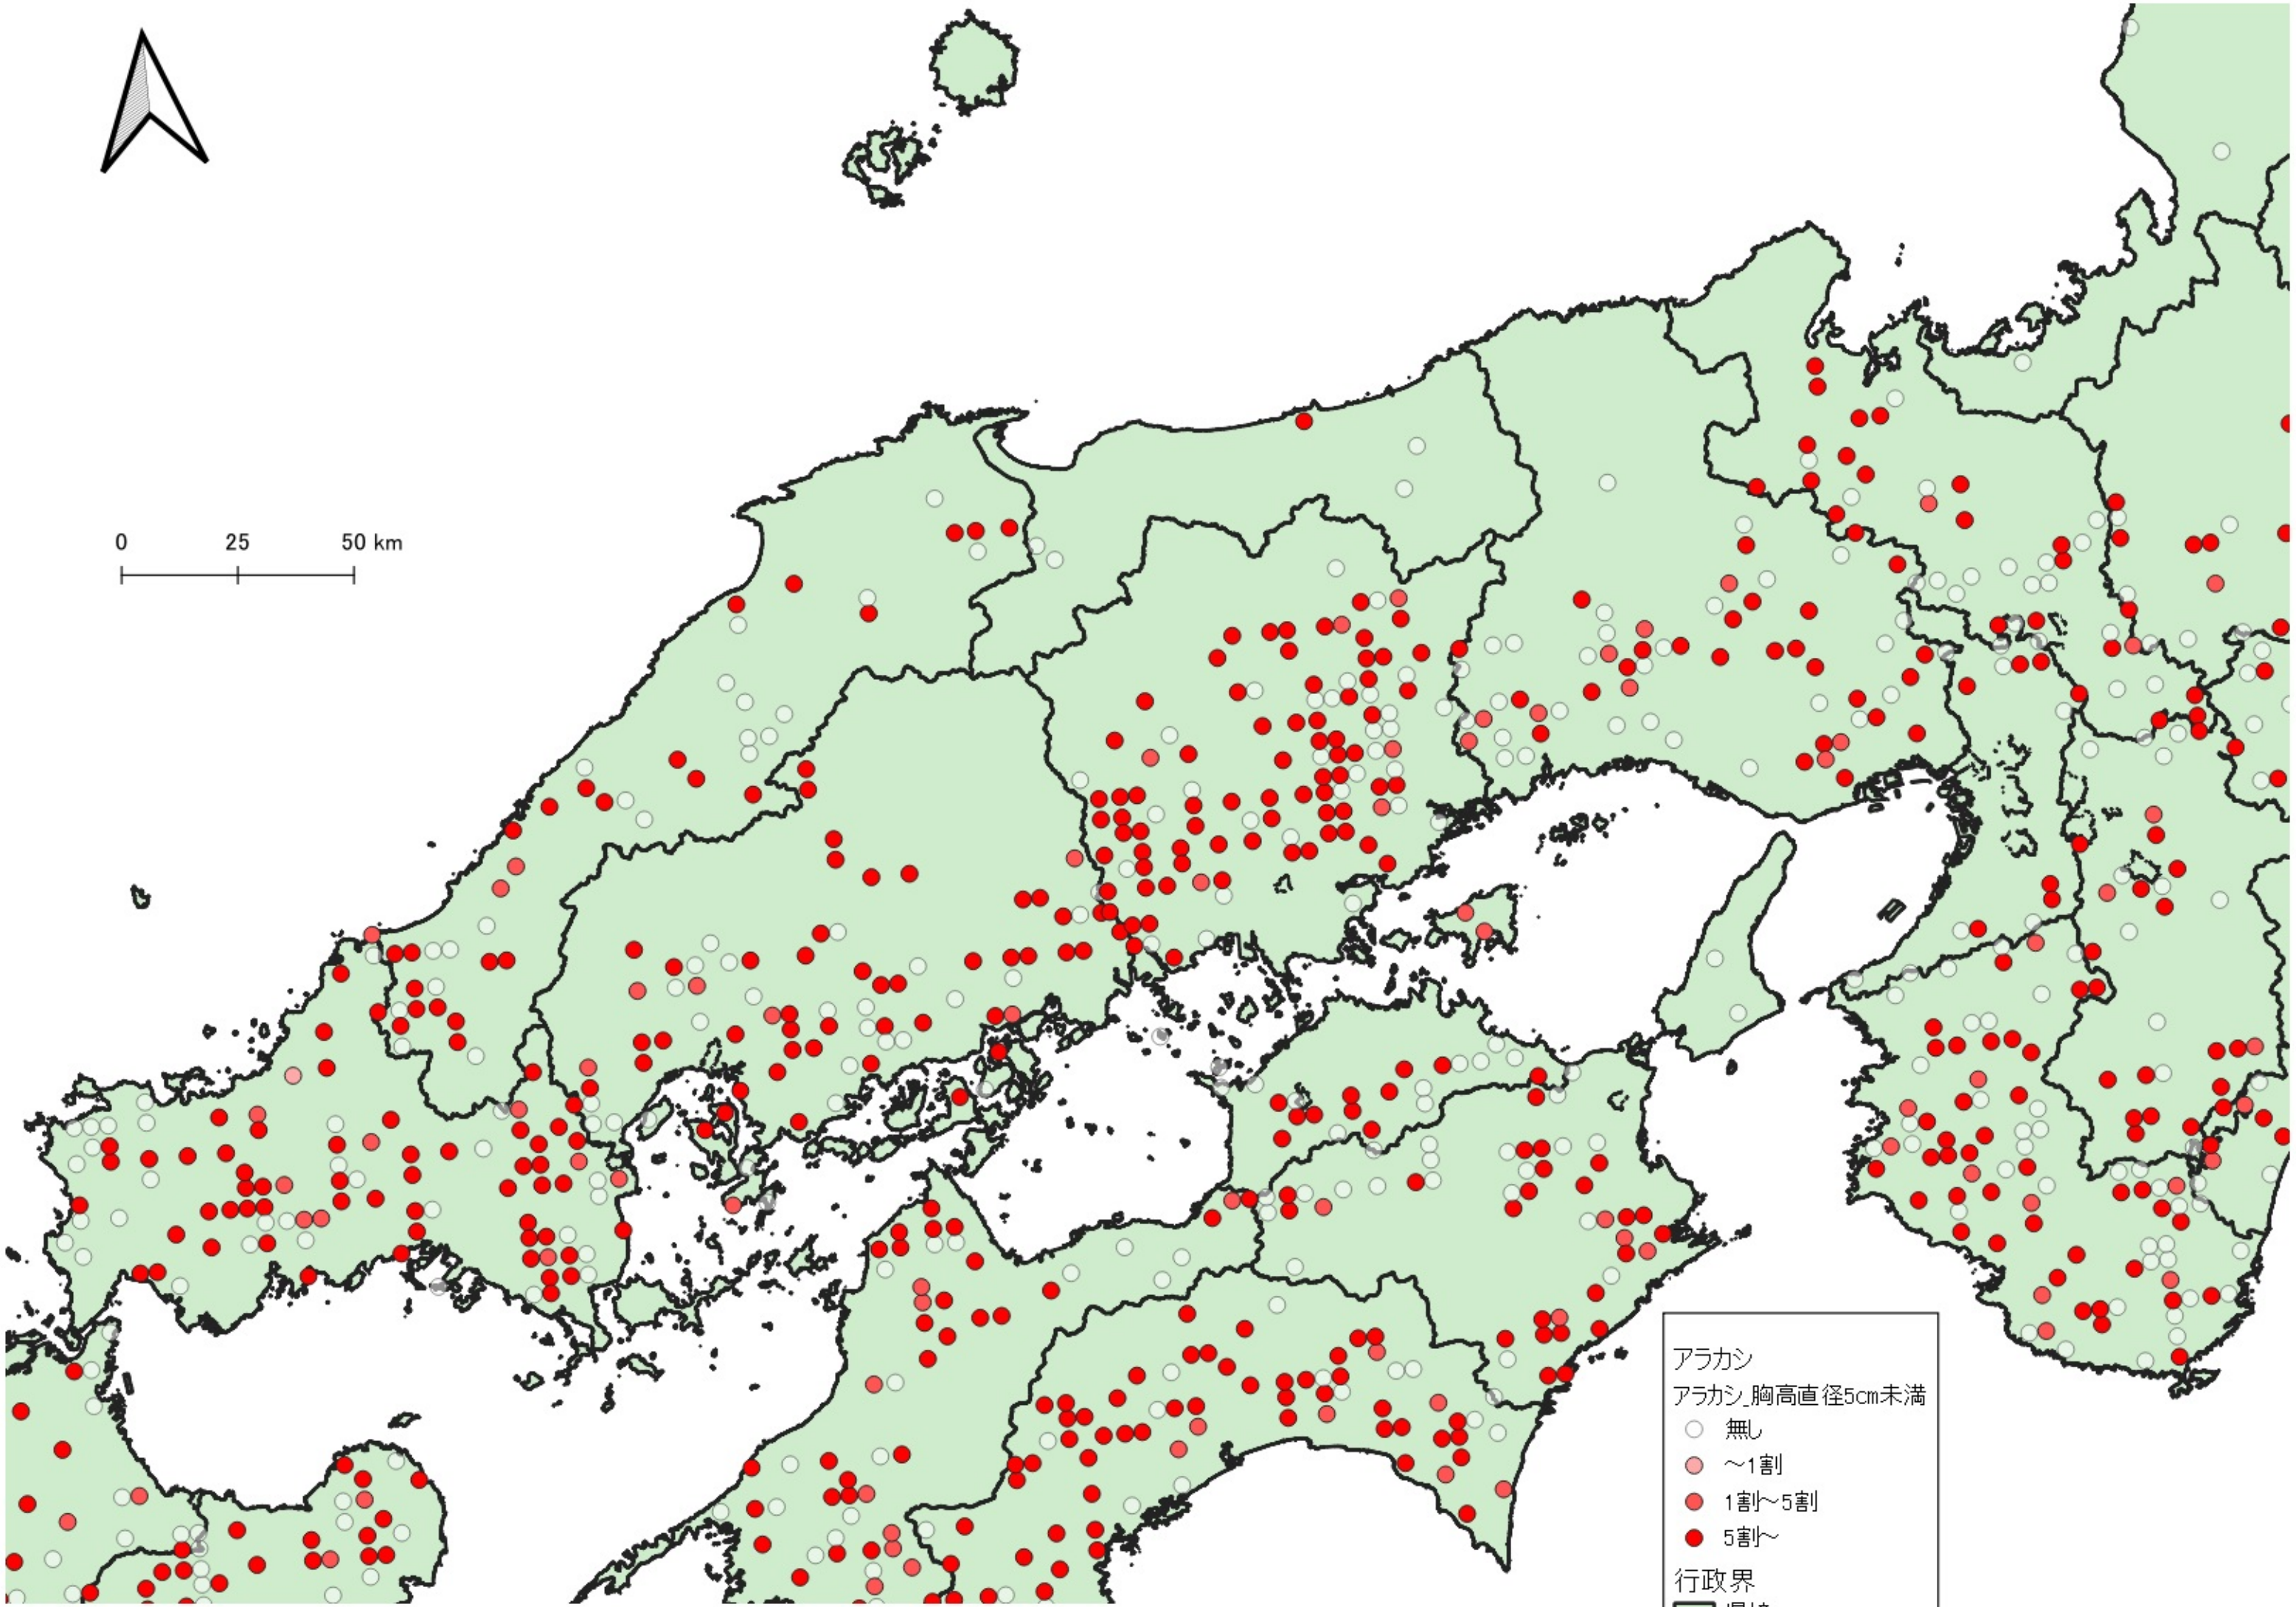

- アラカシ
アラカシ_胸高直径5cm未満
- 無し
 - ~1割
 - 1割~5割
 - 5割~
- 行政界
■ 県境

0 100 200 km

行政界
県境

0 75 150 km

D

行政界
県境

0 25 50 km

アラカシ
アラカシ_胸高直径5cm未満

- 無し
- 1割〜5割
- 5割〜

行政界
■ 県境

0 25 50 km

アラカシ
アラカシ_胸高直径5cm未満

- 無し
- 1割～5割
- 5割～

行政界

- 県境

アラカシ
アラカシ_胸高直径5cm未満

- 無し
- ~1割
- 1割~5割
- 5割~

行政界
■ 県境

アラカシ
アラカシ_胸高直径5cm未満

- 無し
- ~1割
- 1割~5割
- 5割~

行政界

- 県境