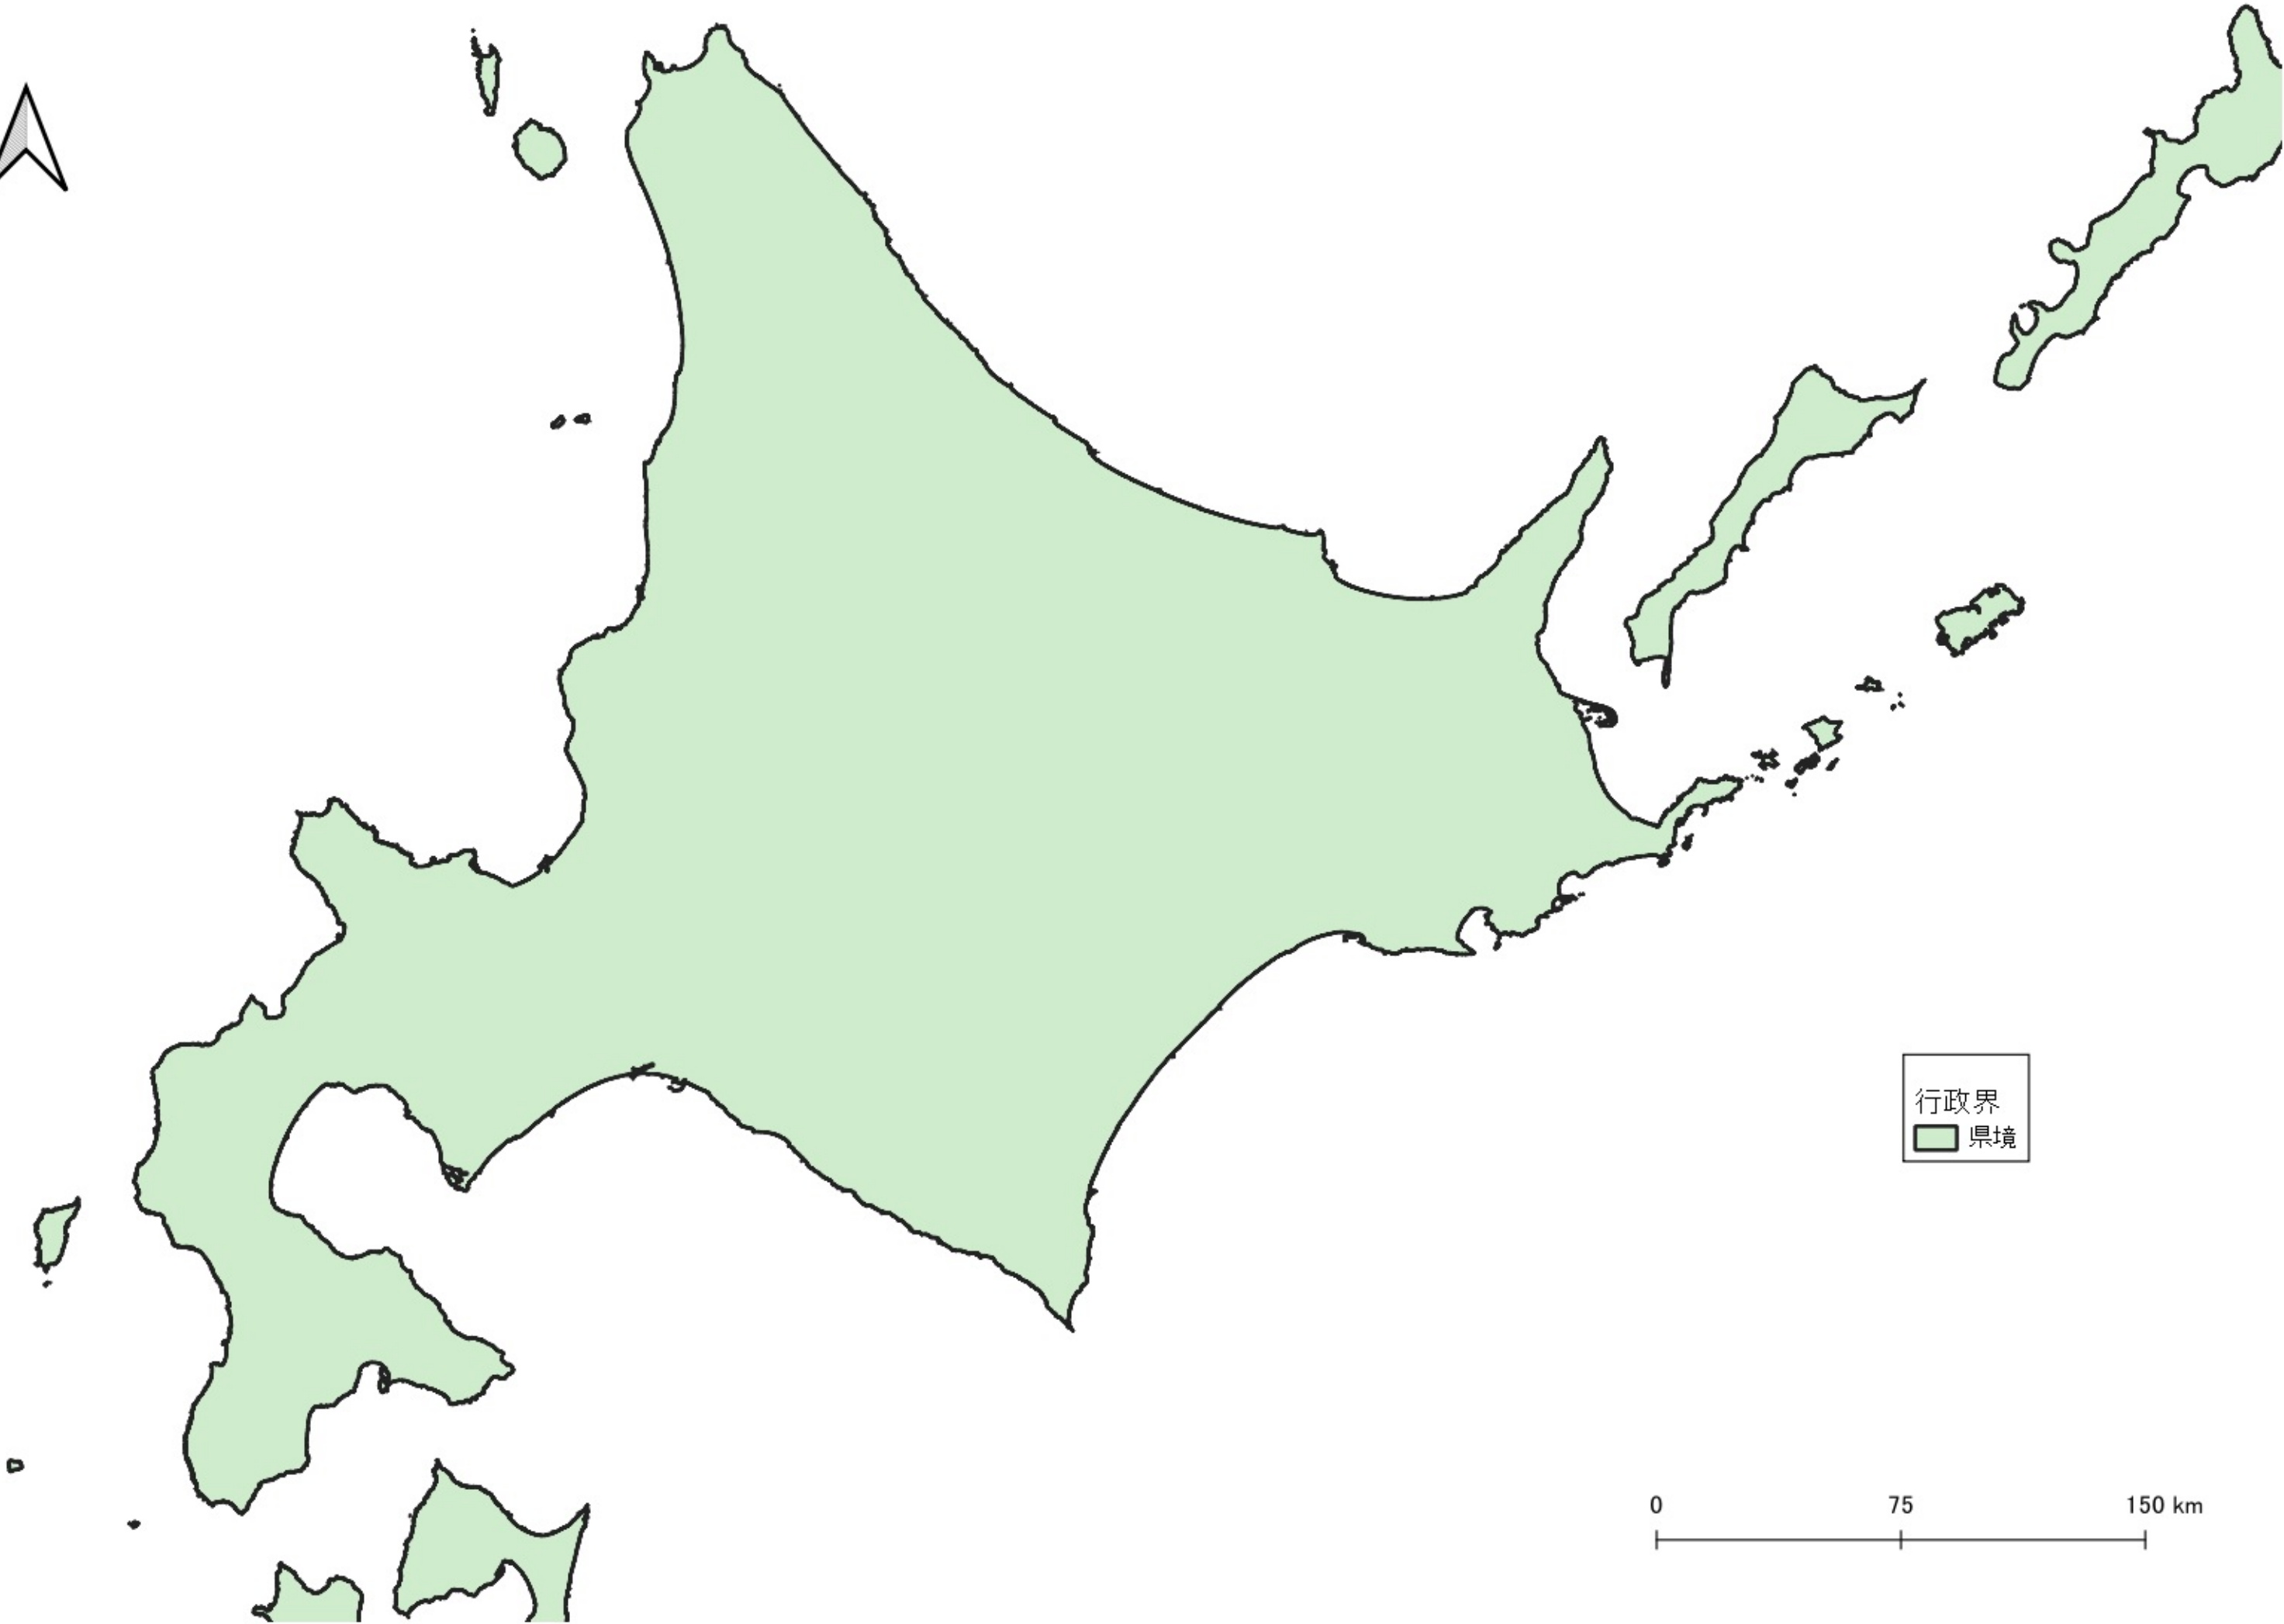

- アラカシ
アラカシ_胸高直径5cm未満
- 無し
 - ~1割
 - 1割~5割
 - 5割~
- 行政界
■ 県境

0 100 200 km

行政界
県境

0 75 150 km

D

行政界
県境

0 25 50 km

アラカシ
アラカシ_胸高直径5cm未満

- 無し
- 1割〜5割
- 5割〜

行政界
■ 県境

0 25 50 km

アラカシ
アラカシ_胸高直径5cm未満

- 無し
- 1割～5割
- 5割～

行政界

- 県境

アラカシ
アラカシ_胸高直径5cm未満