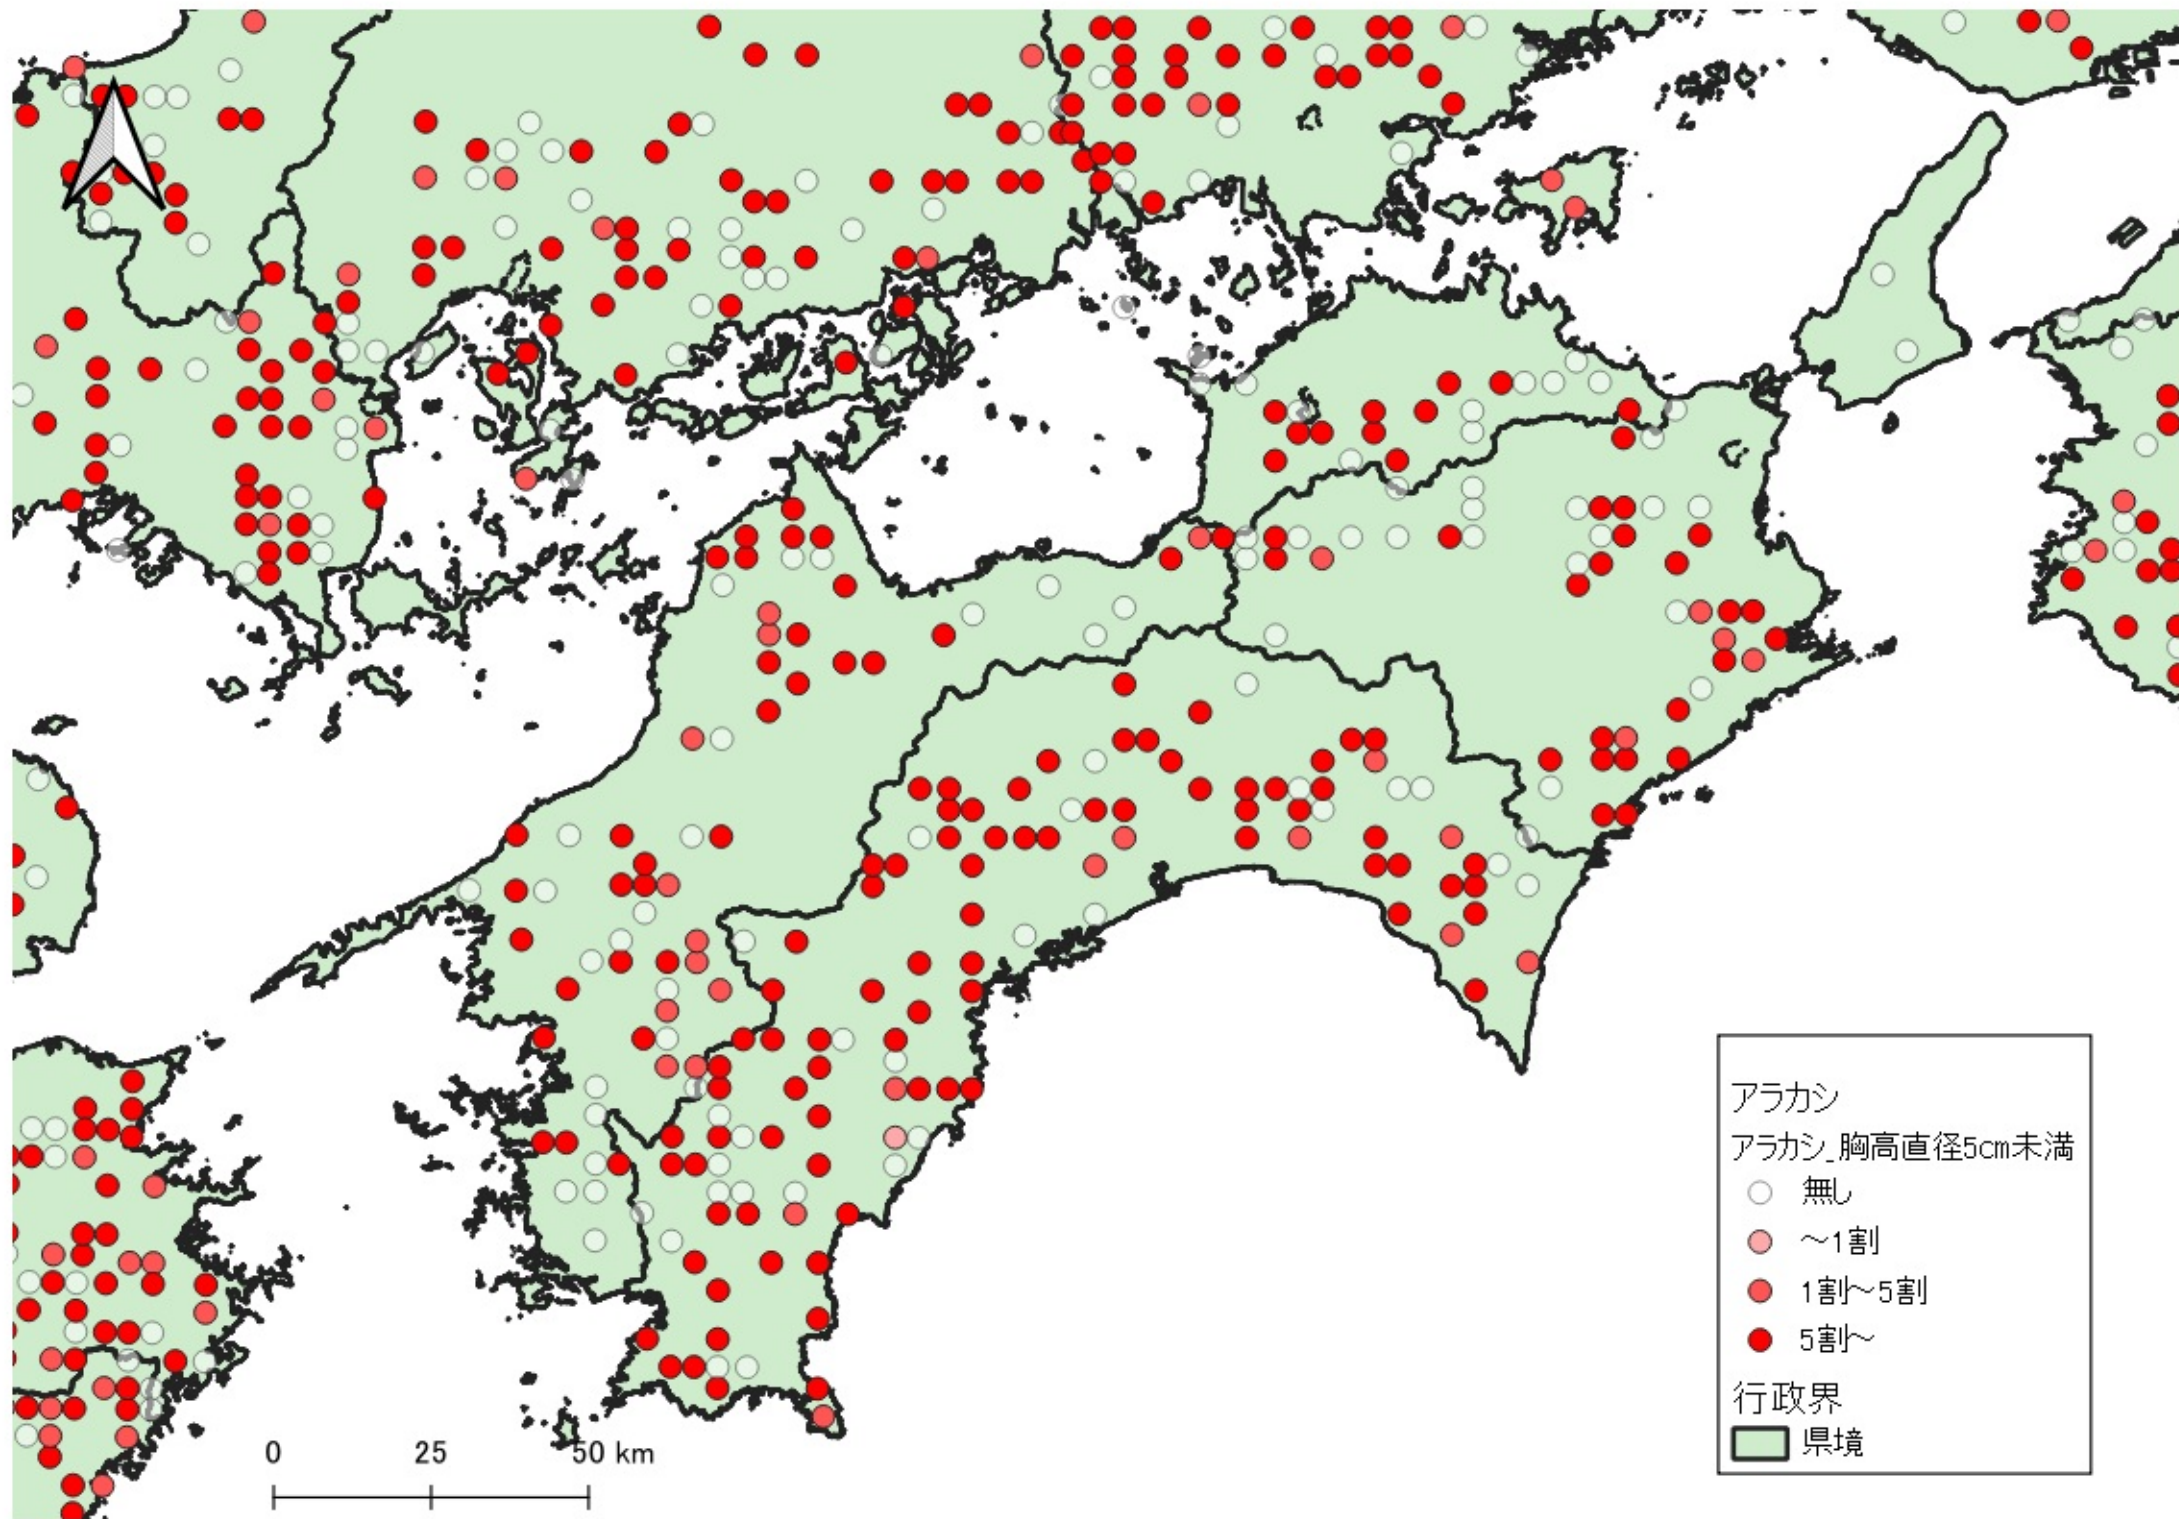

- アラカシ
アラカシ_胸高直径5cm未満
- 無し
 - ~1割
 - 1割~5割
 - 5割~
- 行政界
■ 県境

0 100 200 km

行政界
県境

0 75 150 km

D

行政界
県境

0 25 50 km

アラカシ
アラカシ_胸高直径5cm未満

- 無し
- 1割〜5割
- 5割〜

行政界
■ 県境

0 25 50 km

アラカシ
アラカシ_胸高直径5cm未満

- 無し
- 1割～5割
- 5割～

行政界

- 県境

アラカシ
アラカシ_胸高直径5cm未満

- 無し
- ~1割
- 1割~5割
- 5割~

行政界
■ 県境

アラカシ
アラカシ_胸高直径5cm未満

- 無し
- ~1割
- 1割~5割
- 5割~

行政界

- 県境