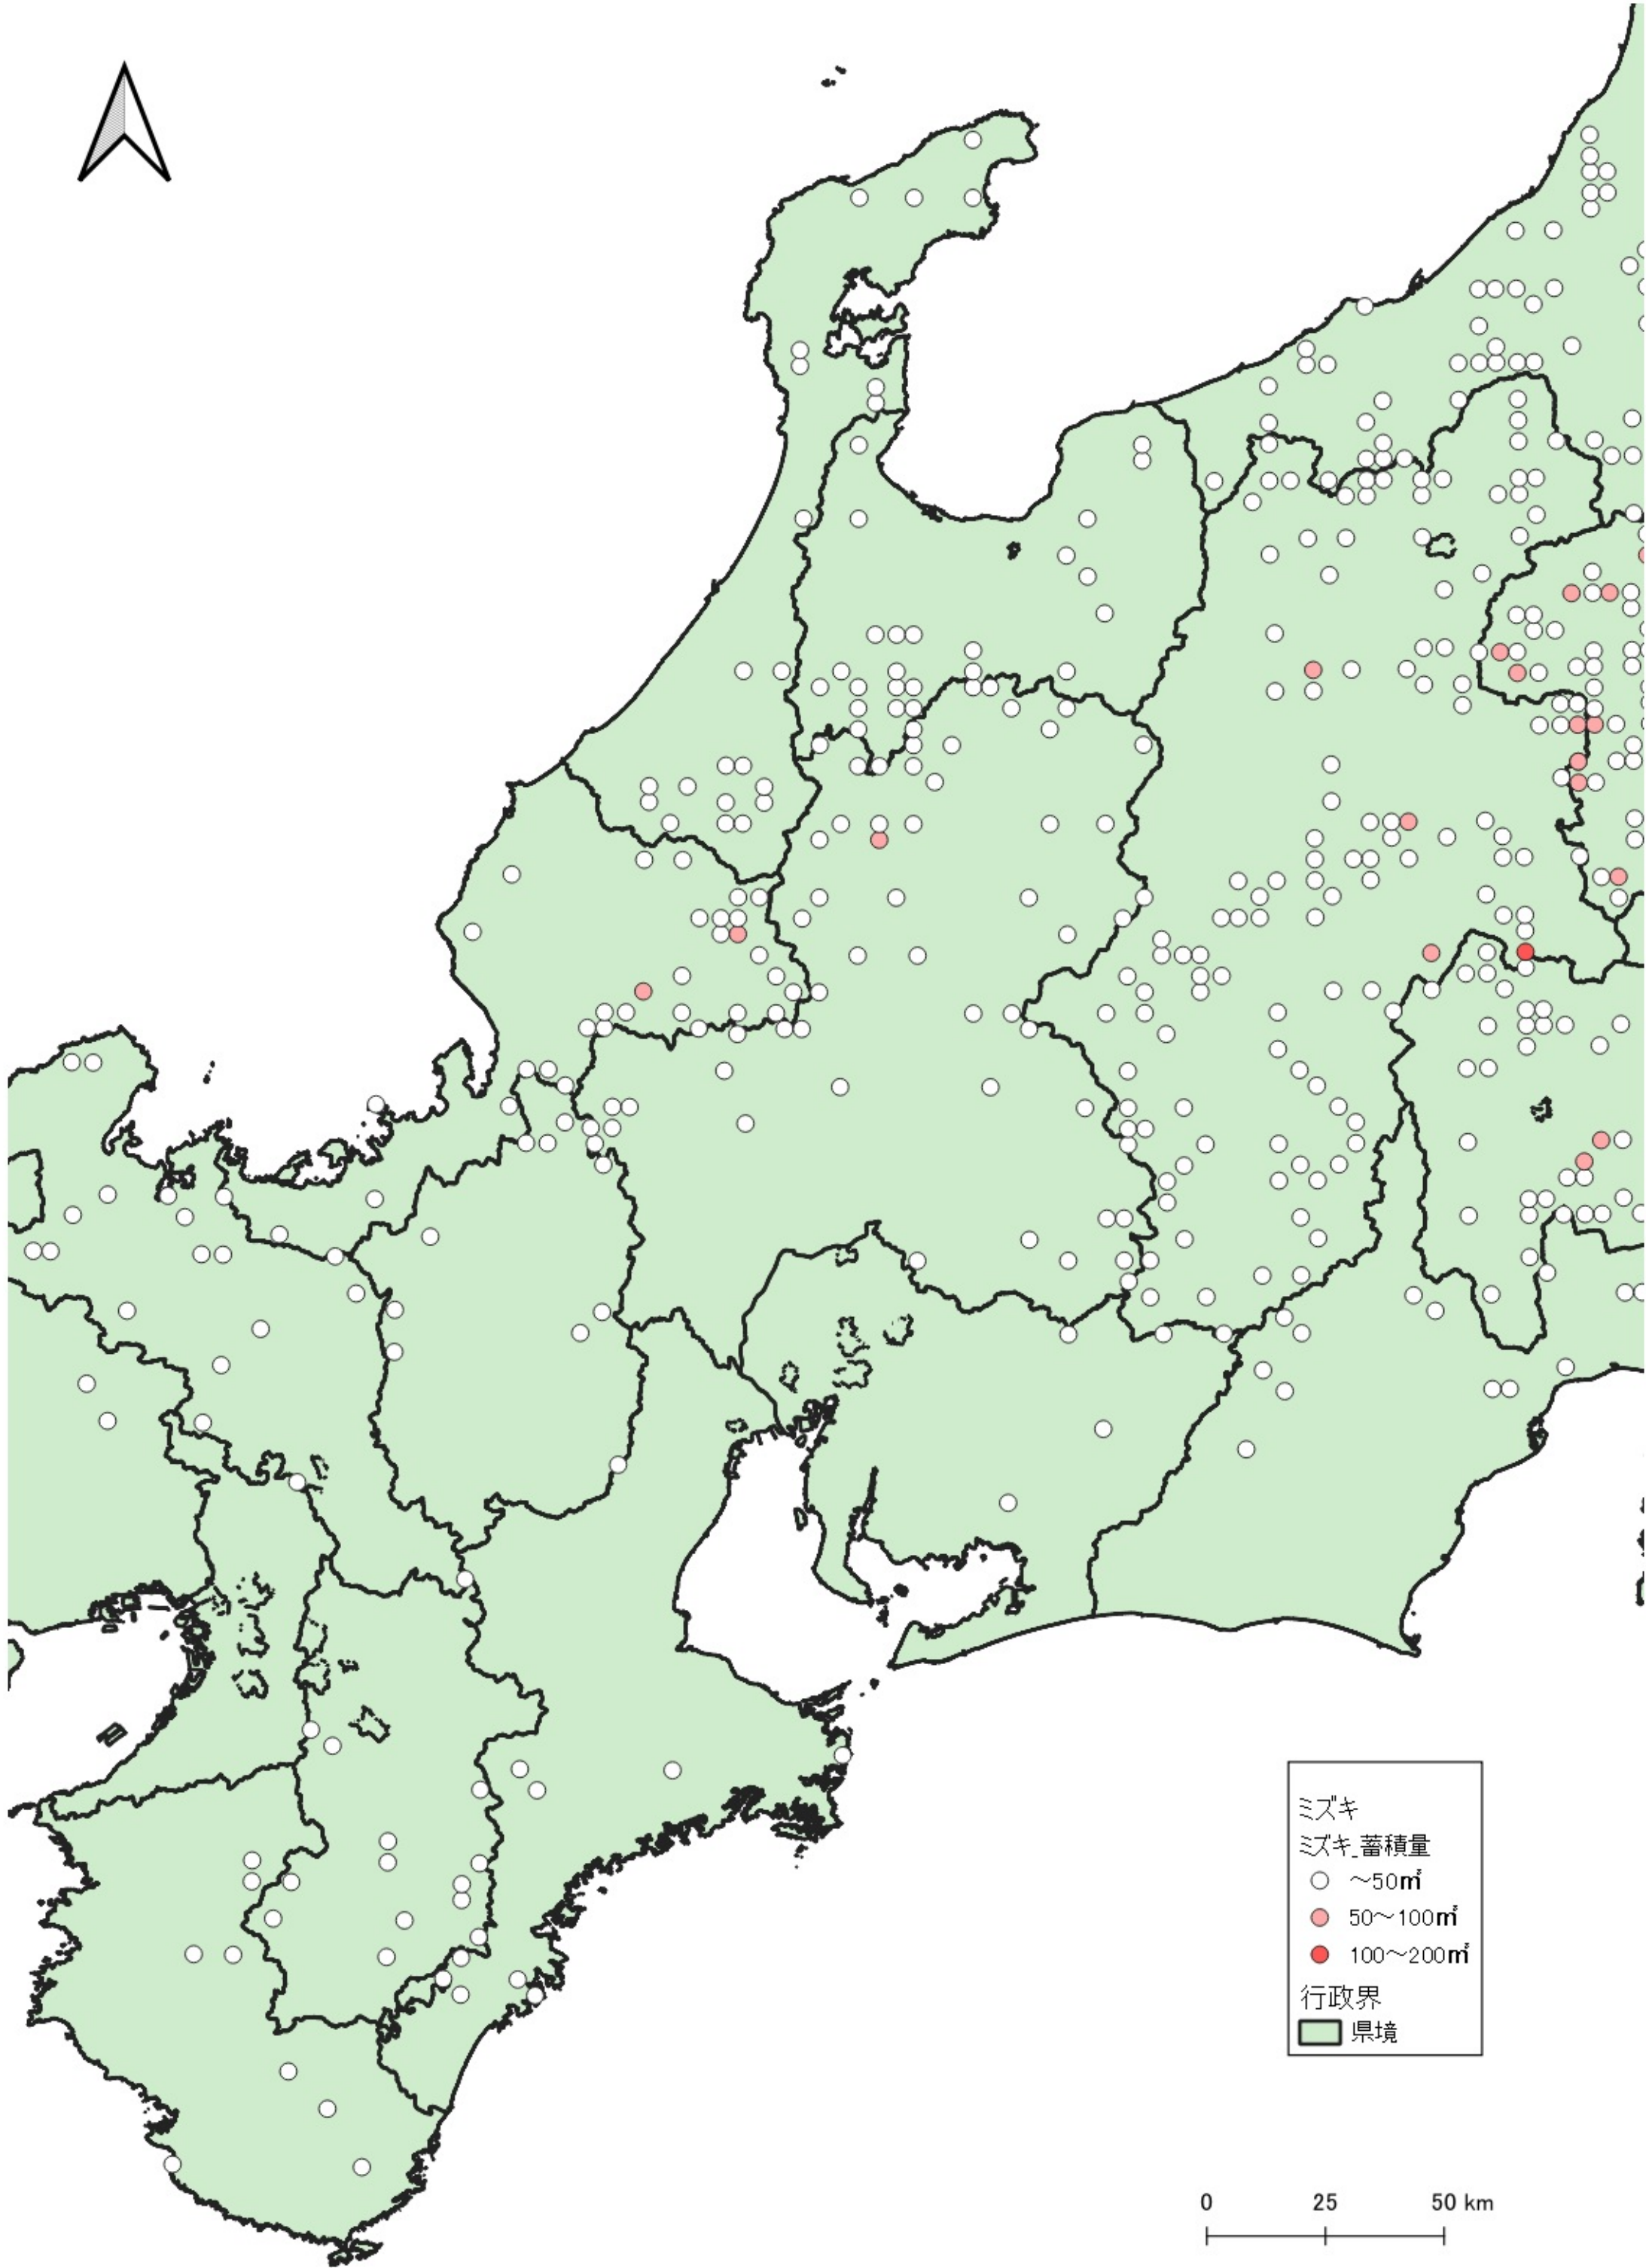

0 100 200 km  
|-----|-----|

ミスキ  
ミスキ\_蓄積量  
○ ~50m<sup>3</sup>  
● 50~100m<sup>3</sup>  
行政界  
■ 県境

0 25 50 km

ミズキ  
ミズキ\_蓄積量  
○ ~50m<sup>3</sup>  
● 50~100m<sup>3</sup>  
● 100~200m<sup>3</sup>  
行政界  
■ 県境

0 25 50 km

ミズキ  
ミズキ蓄積量  
○ ~50m<sup>3</sup>  
● 50~100m<sup>3</sup>  
● 100~200m<sup>3</sup>  
行政界  
■ 県境

ミズキ  
ミズキ蓄積量  
○ ~50m<sup>3</sup>  
● 50~100m<sup>3</sup>  
行政界  
■ 県境