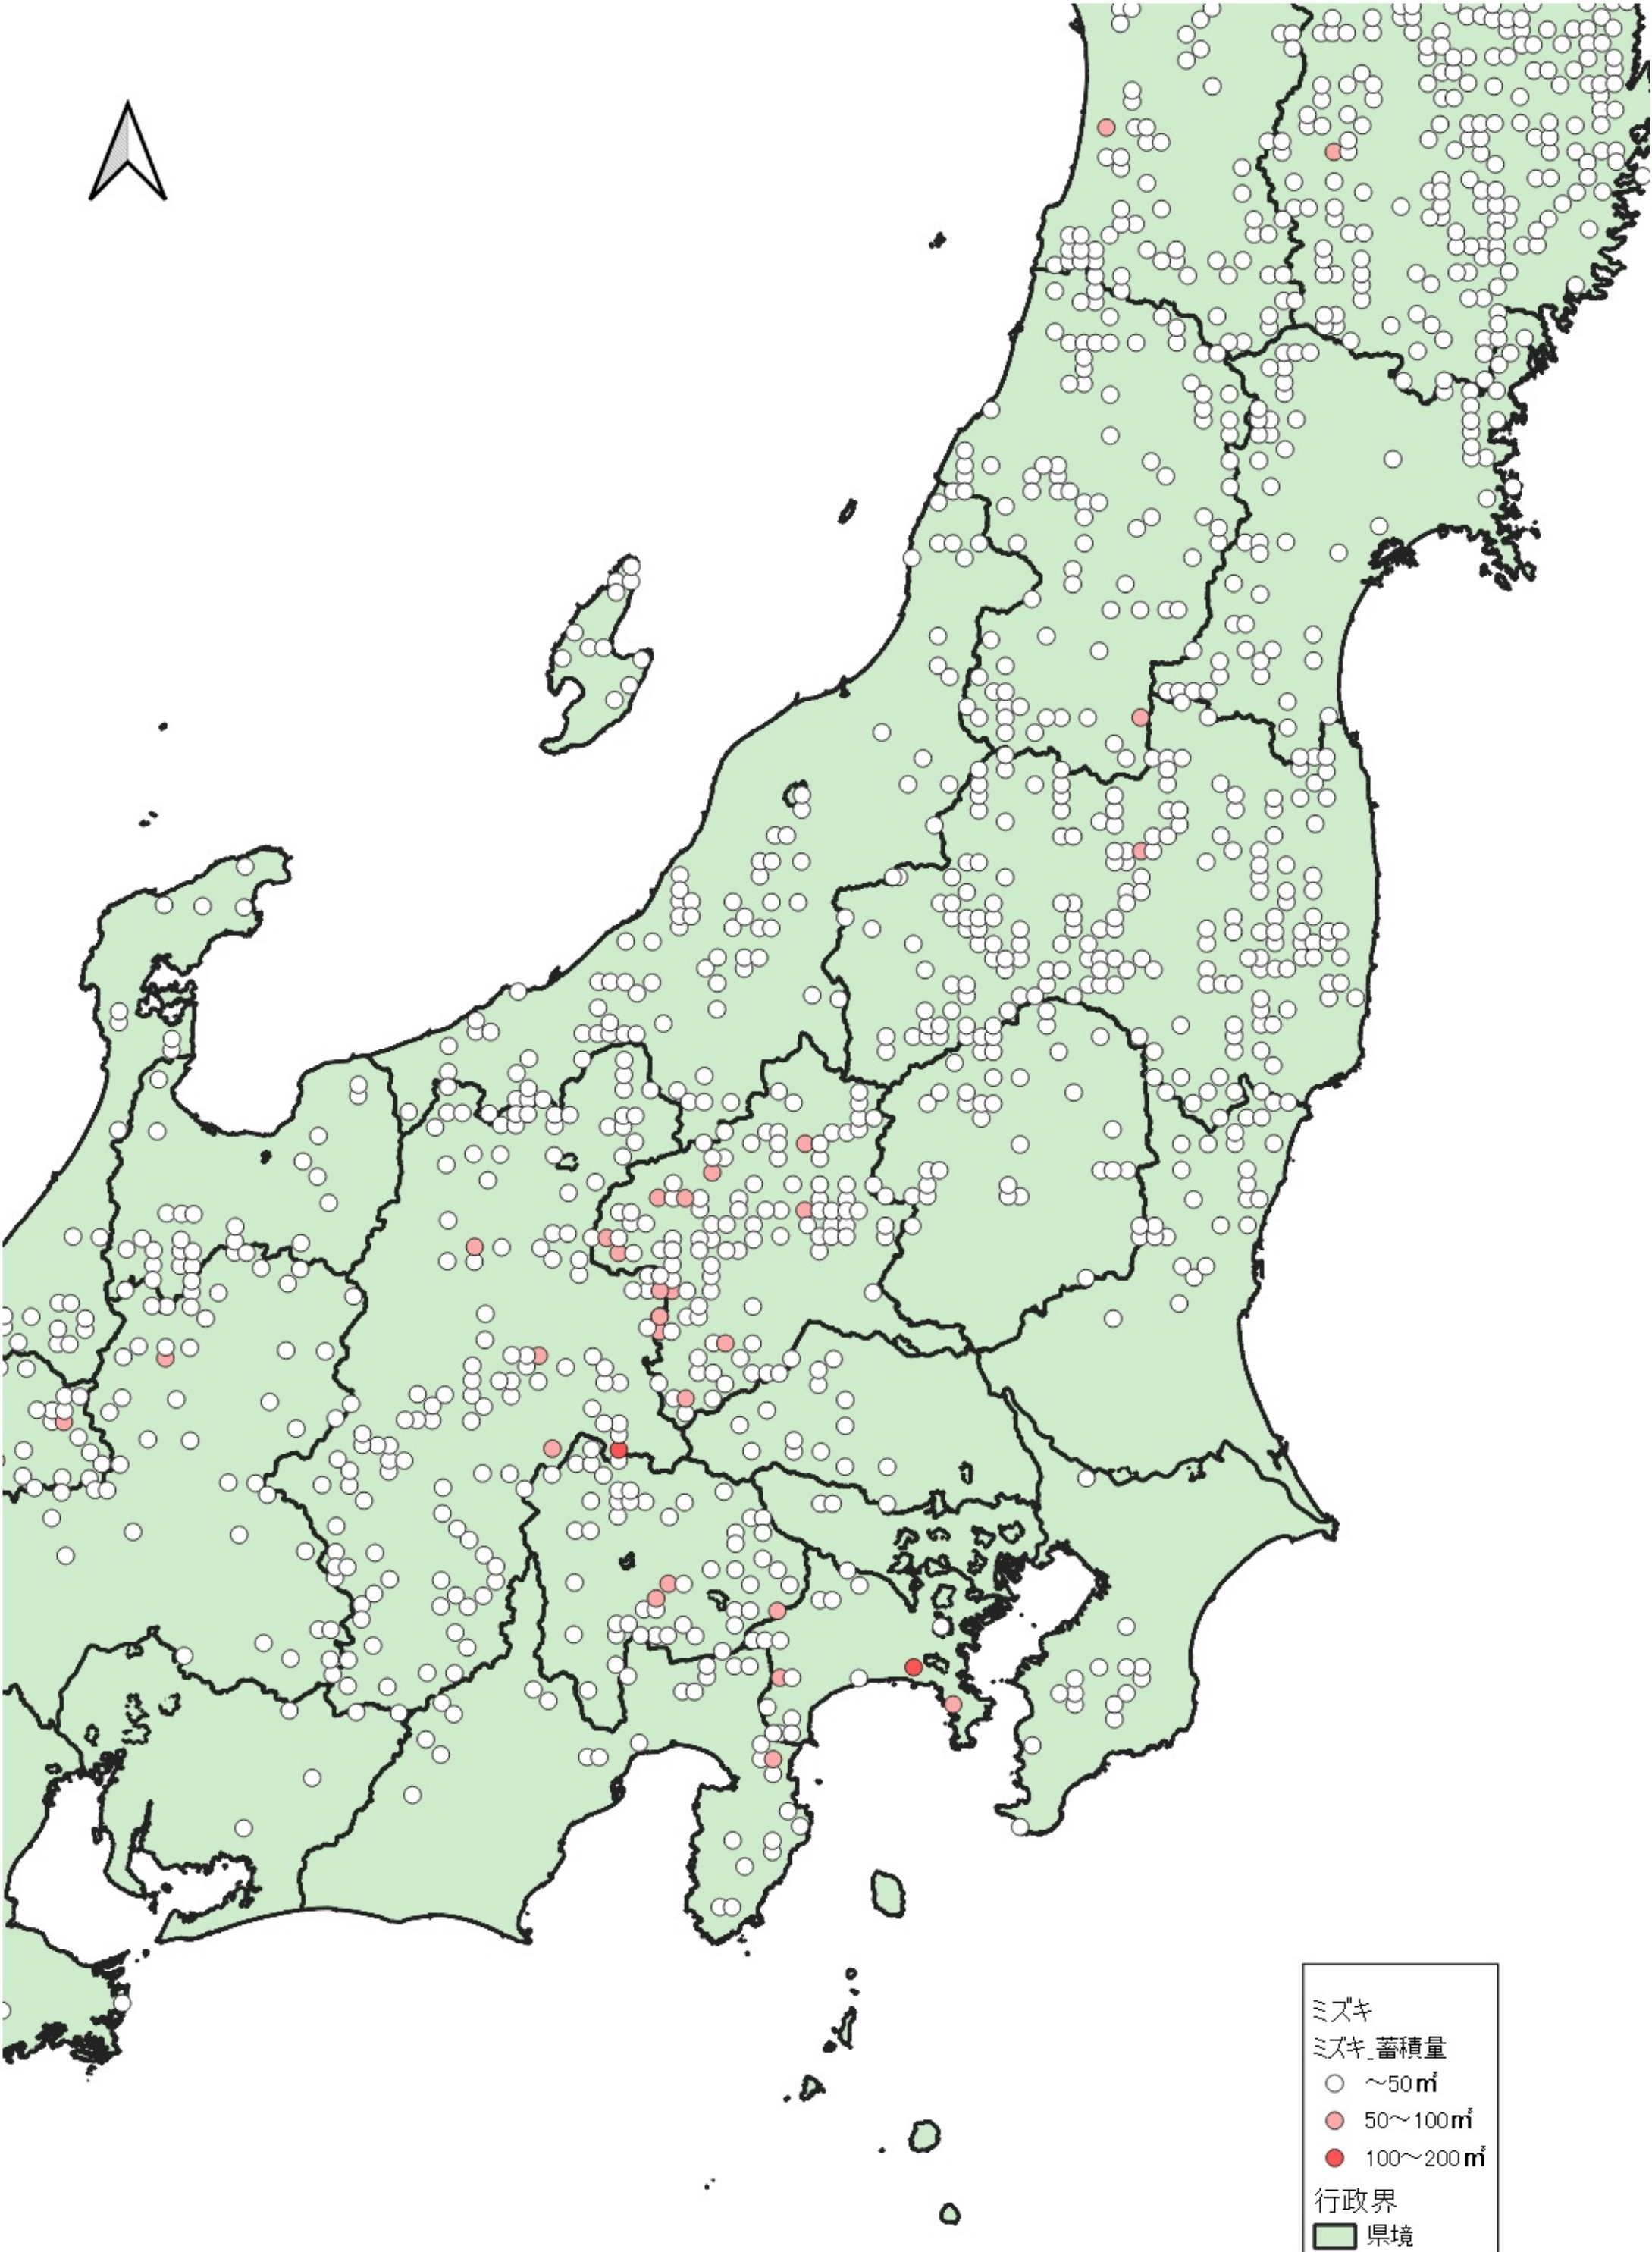

0 100 200 km  
|-----|-----|

ミスキ  
ミスキ\_蓄積量  
○ ~50m<sup>3</sup>  
● 50~100m<sup>3</sup>  
行政界  
■ 県境

0 25 50 km

ミズキ  
ミズキ\_蓄積量  
○ ~50m<sup>3</sup>  
● 50~100m<sup>3</sup>  
● 100~200m<sup>3</sup>  
行政界  
■ 県境

0 25 50 km

ミズキ  
ミズキ蓄積量  
○ ~50m<sup>3</sup>  
● 50~100m<sup>3</sup>  
● 100~200m<sup>3</sup>  
行政界  
■ 県境

ミズキ  
ミズキ蓄積量  
○ ~50m<sup>3</sup>  
● 50~100m<sup>3</sup>  
行政界  
■ 県境