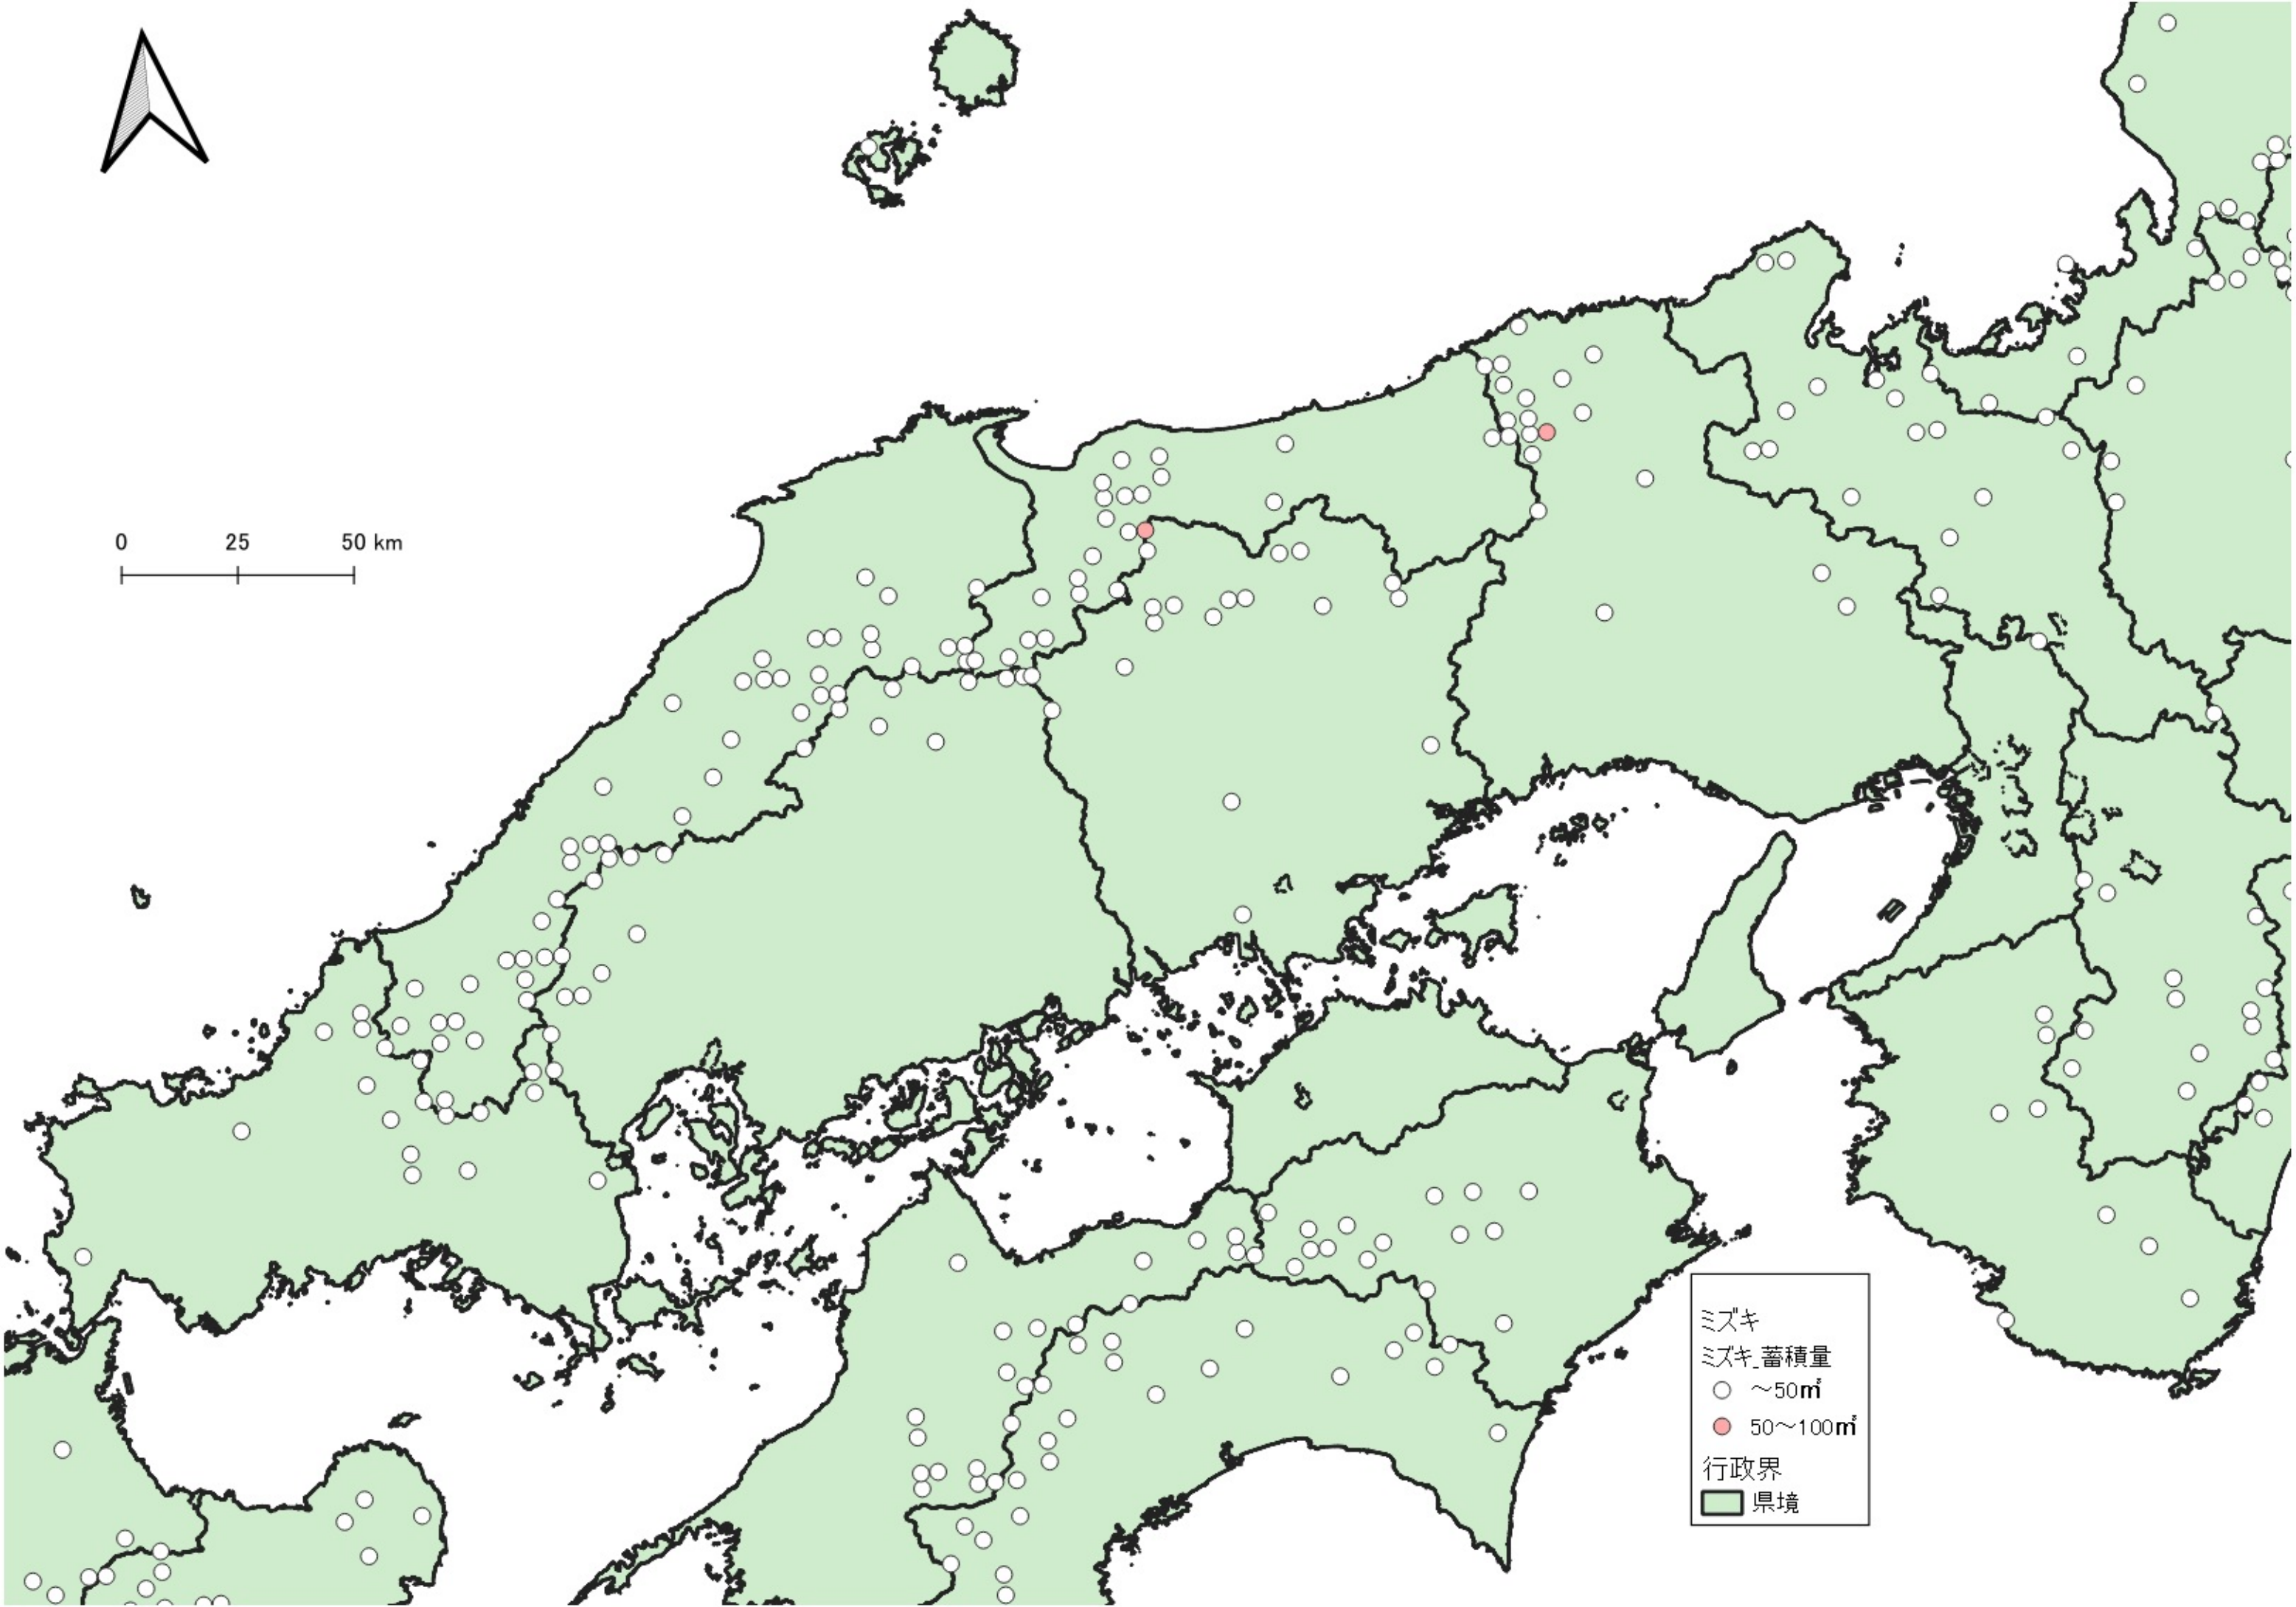

0 100 200 km  
|-----|-----|

ミスキ  
ミスキ\_蓄積量  
○ ~50m<sup>3</sup>  
● 50~100m<sup>3</sup>  
行政界  
■ 県境

0 25 50 km

ミズキ  
ミズキ\_蓄積量  
○ ~50m<sup>3</sup>  
● 50~100m<sup>3</sup>  
● 100~200m<sup>3</sup>  
行政界  
■ 県境

0 25 50 km

ミズキ  
ミズキ蓄積量  
○ ~50m<sup>3</sup>  
● 50~100m<sup>3</sup>  
● 100~200m<sup>3</sup>  
行政界  
■ 県境

ミズキ  
ミズキ蓄積量  
○ ~50m<sup>3</sup>  
● 50~100m<sup>3</sup>  
行政界  
■ 県境