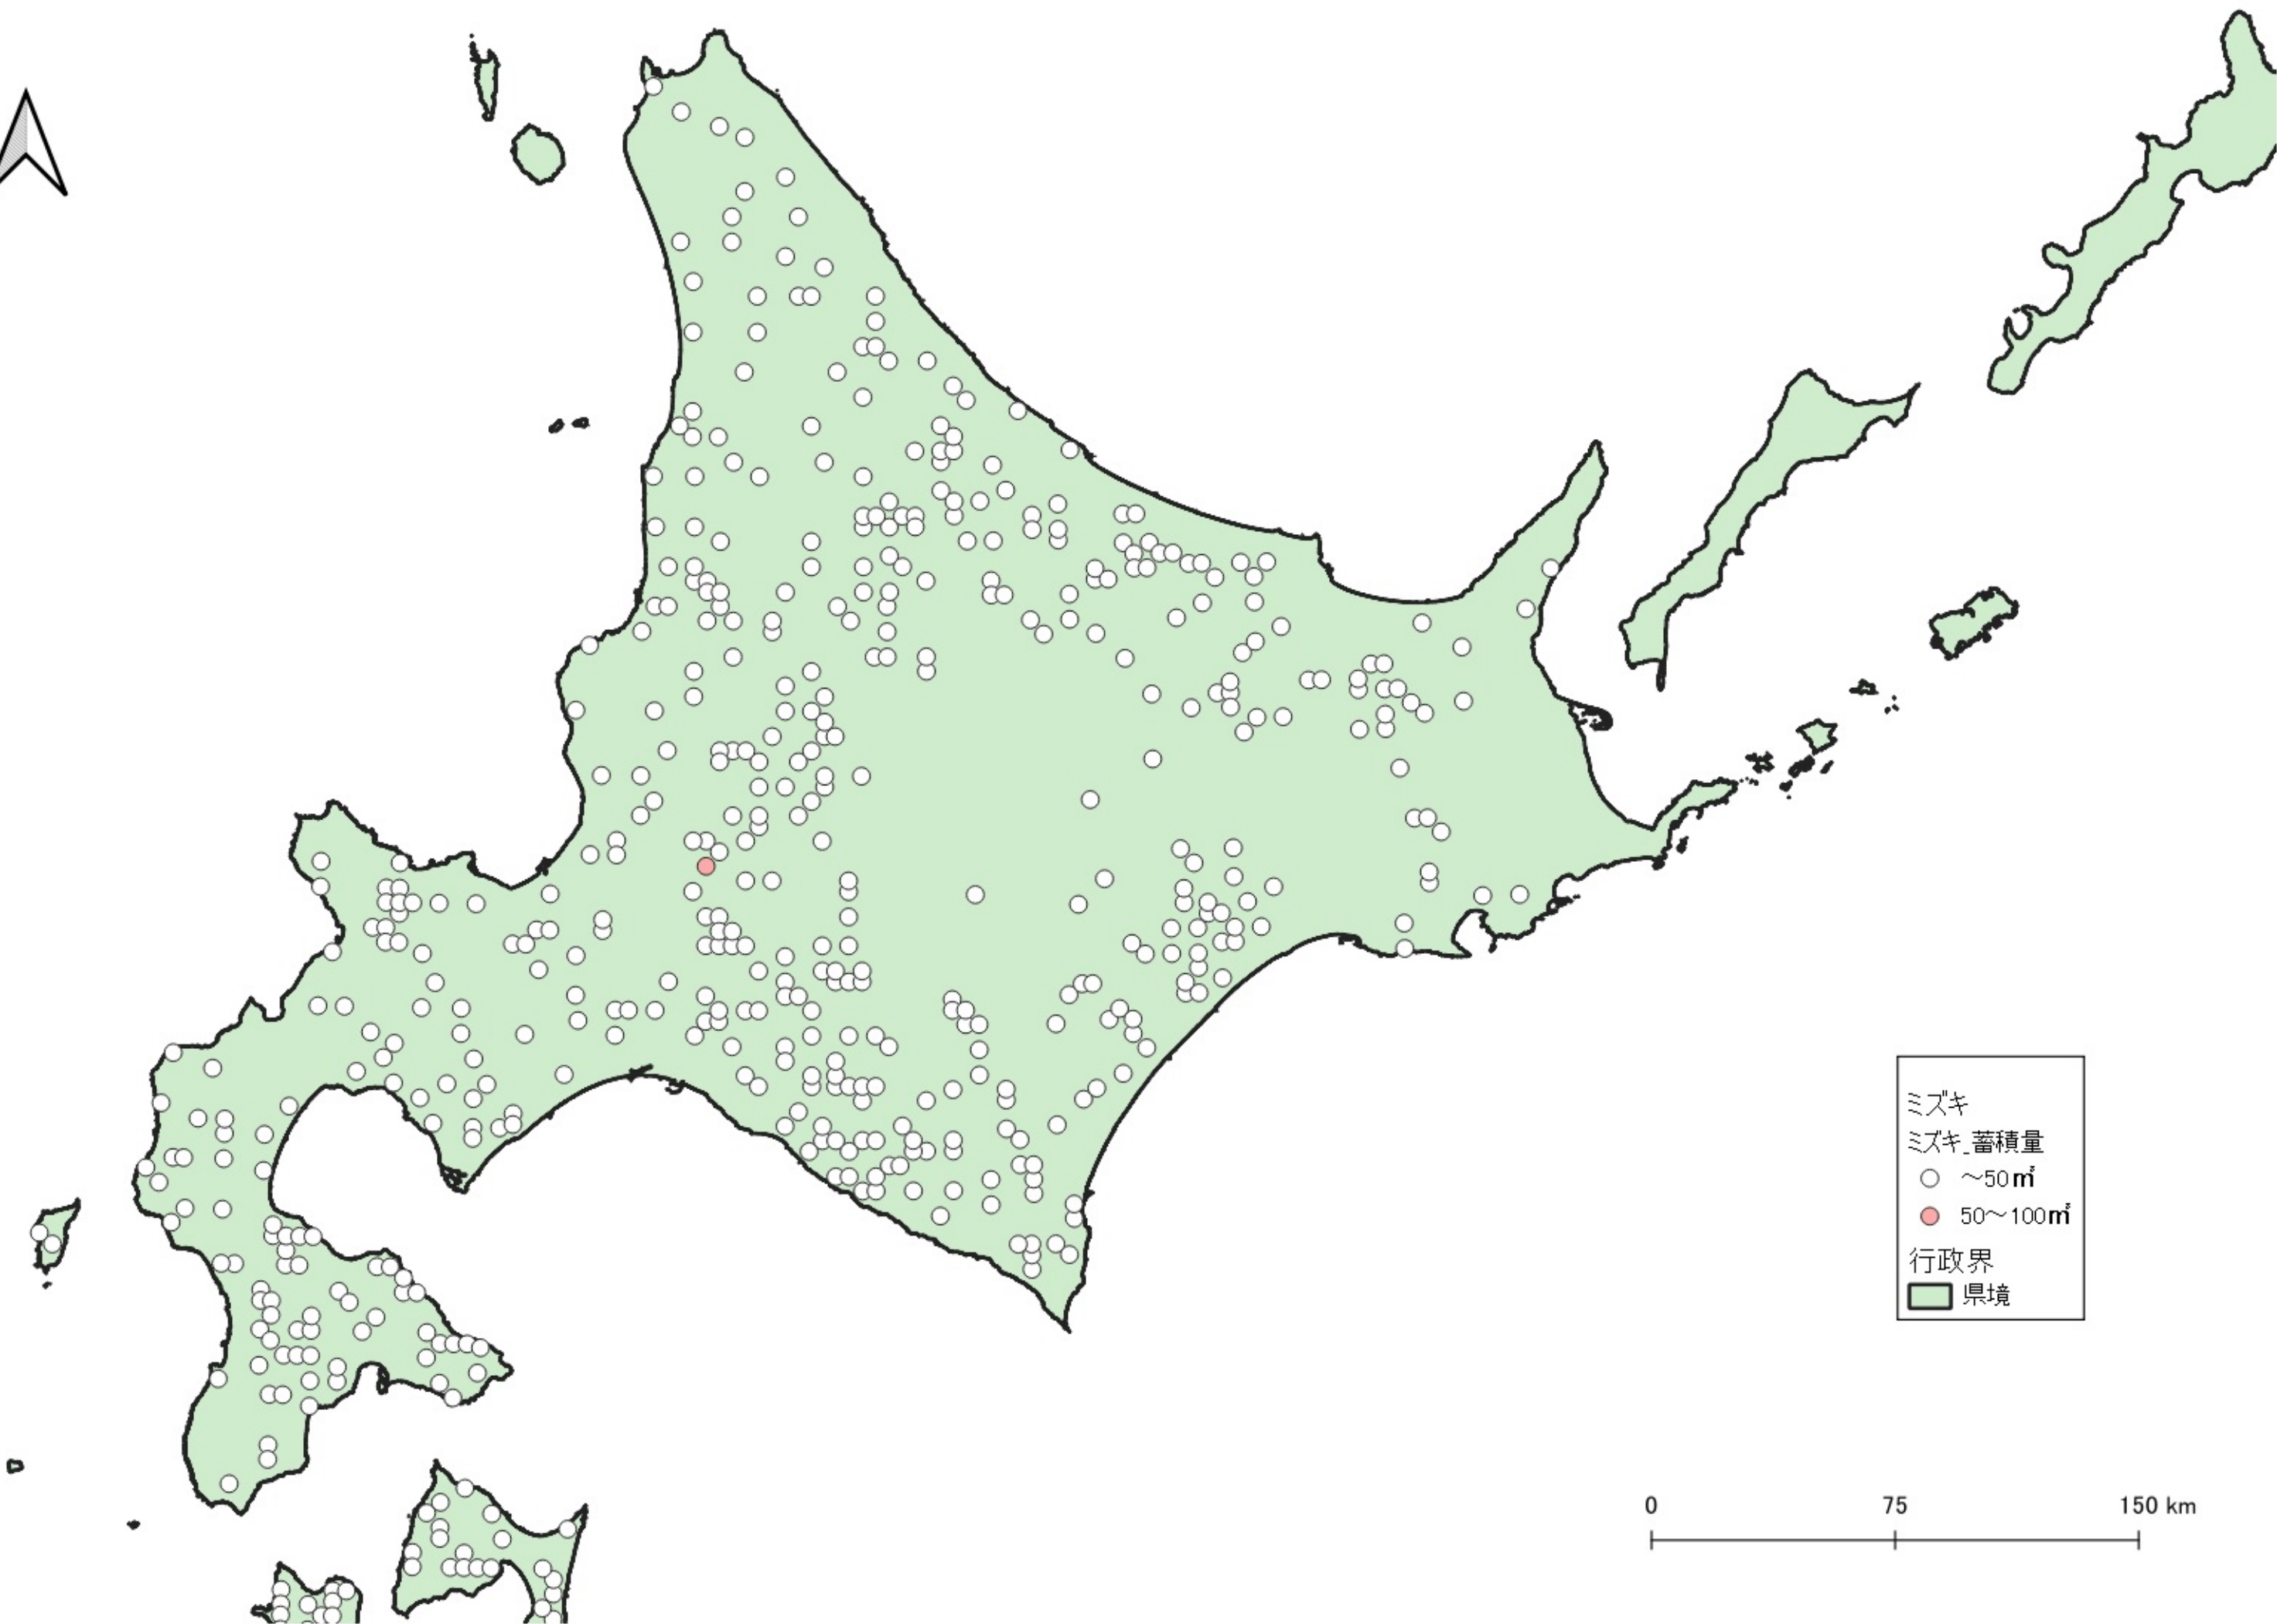

0 100 200 km  
|-----|-----|

ミスキ  
ミスキ\_蓄積量  
○ ~50m<sup>3</sup>  
● 50~100m<sup>3</sup>  
行政界  
■ 県境

0 25 50 km

ミズキ  
ミズキ\_蓄積量  
○ ~50m<sup>3</sup>  
● 50~100m<sup>3</sup>  
● 100~200m<sup>3</sup>  
行政界  
■ 県境

0 25 50 km

ミズキ  
ミズキ蓄積量  
○ ~50m<sup>3</sup>  
● 50~100m<sup>3</sup>  
● 100~200m<sup>3</sup>  
行政界  
■ 県境

ミズキ  
ミズキ蓄積量  
○ ~50m<sup>3</sup>  
● 50~100m<sup>3</sup>  
行政界  
■ 県境