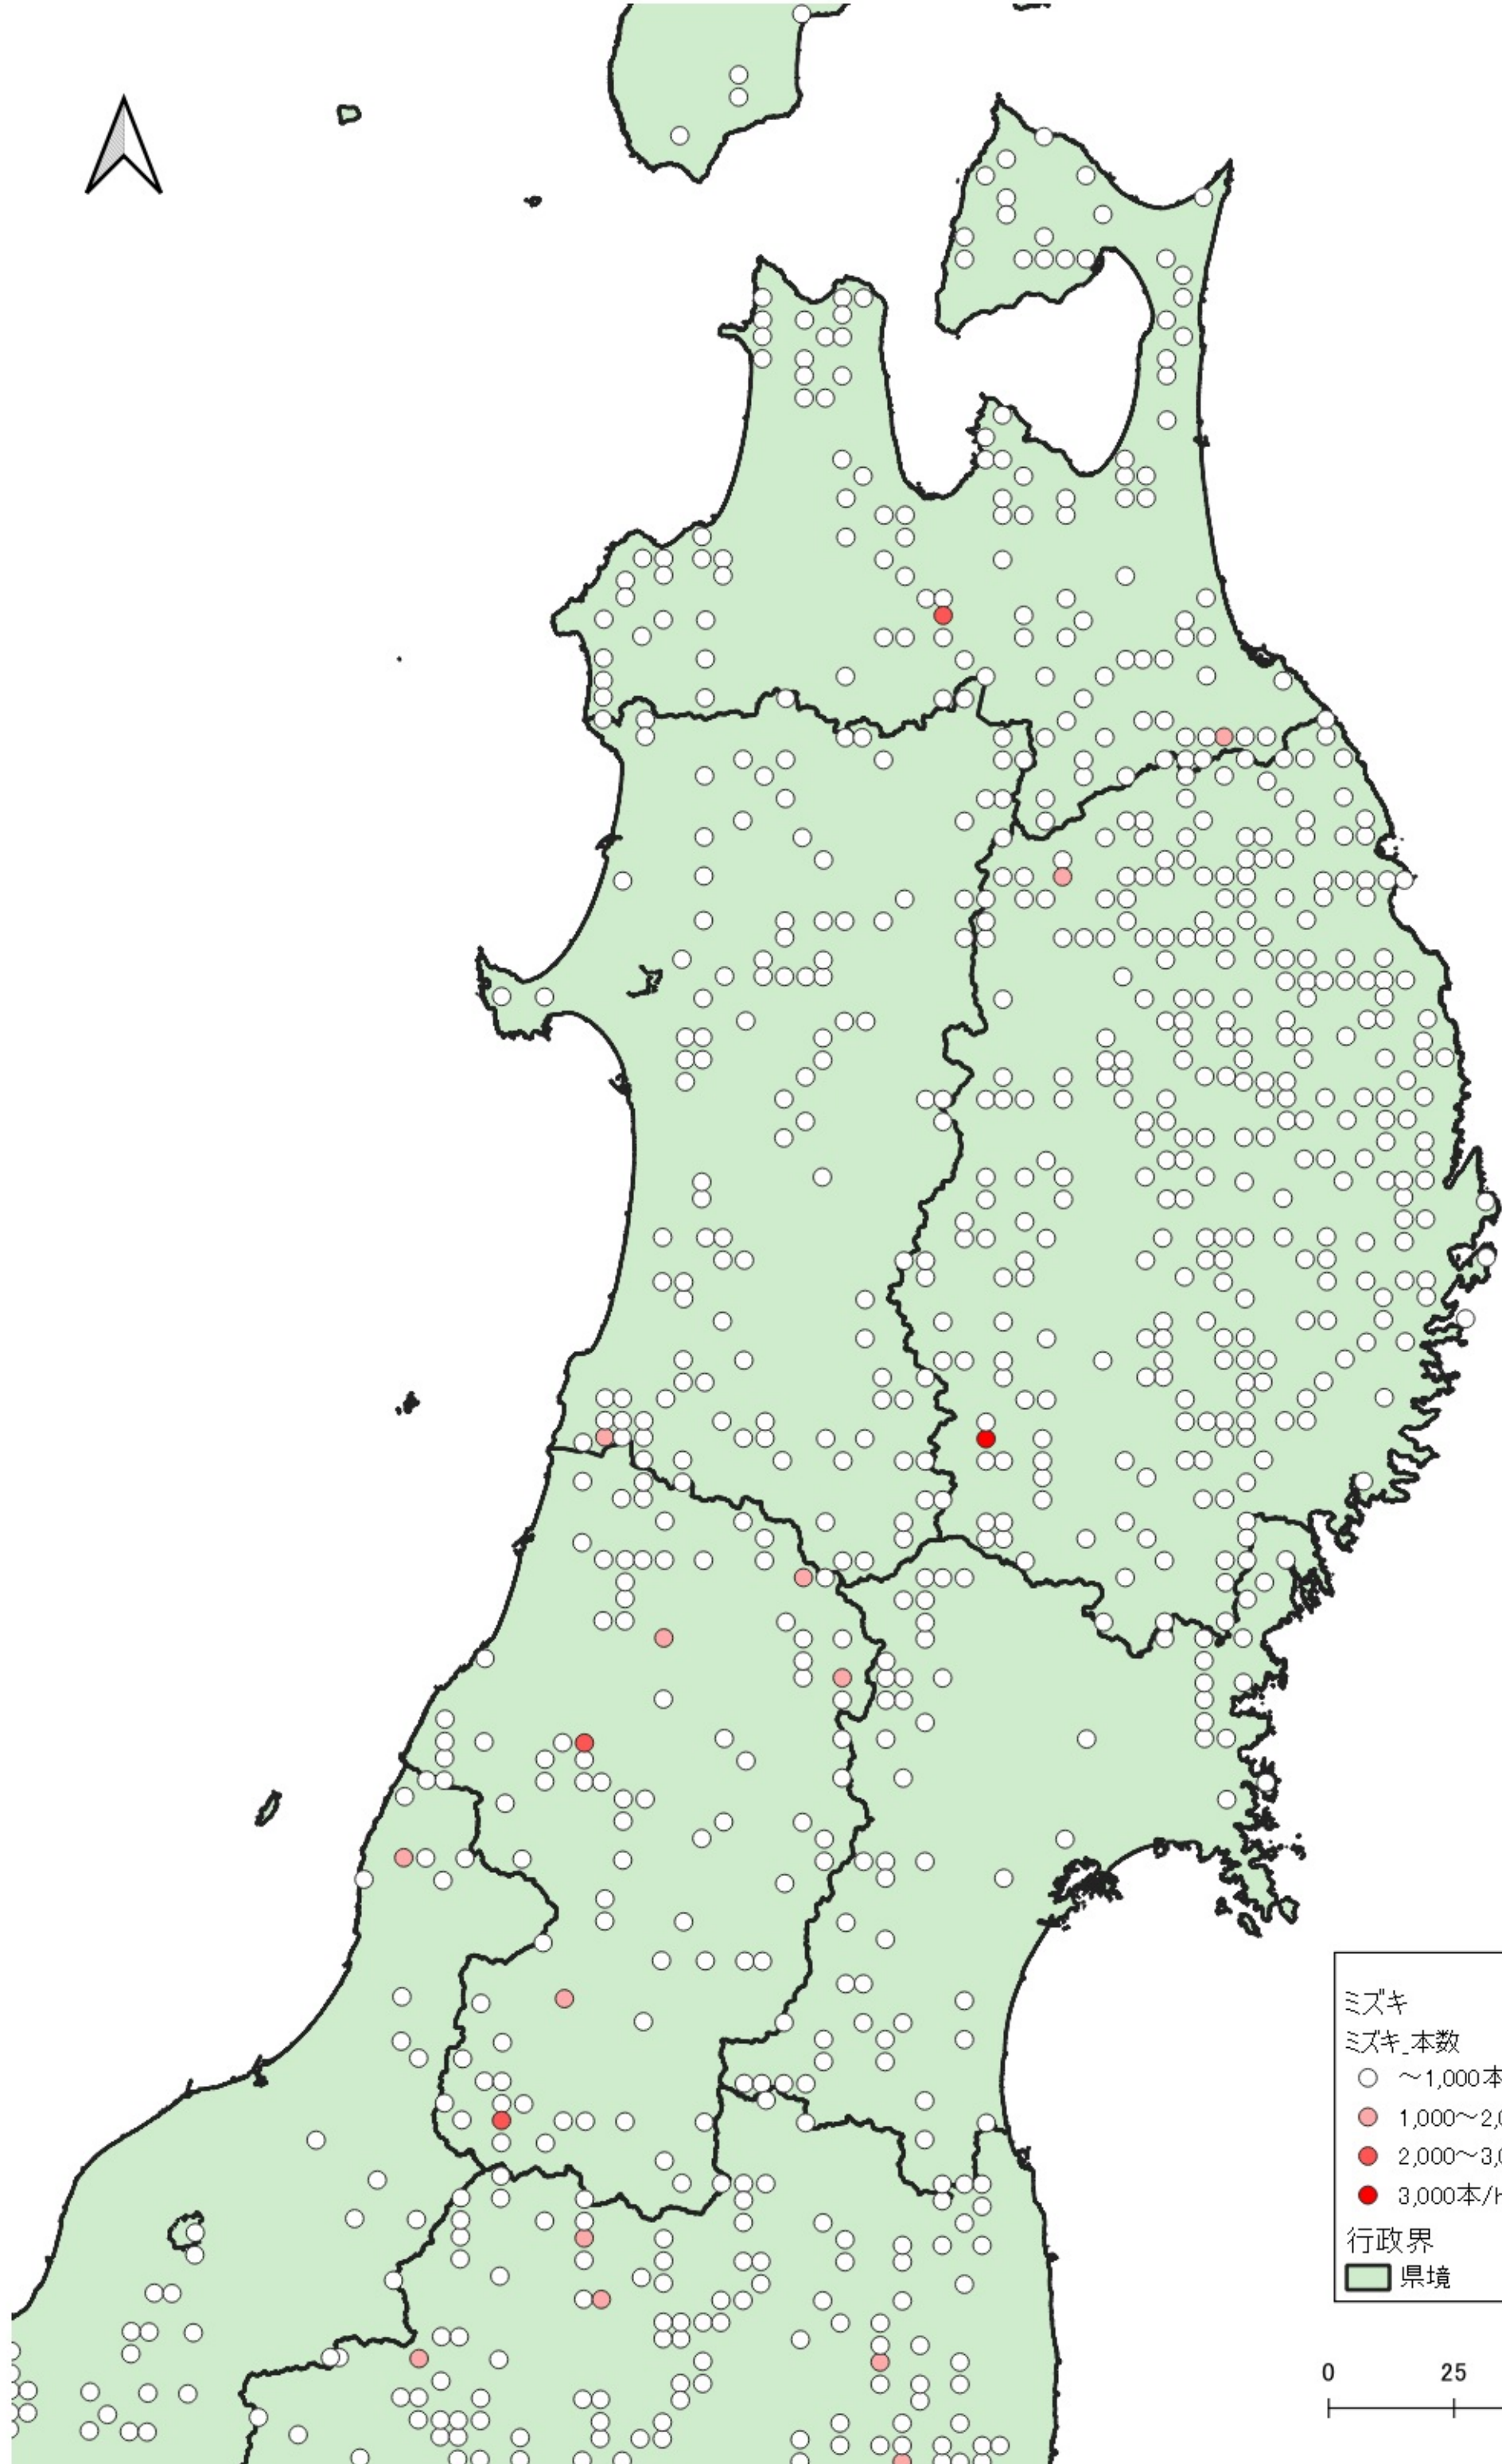

ミズキ

ミズキ本数

- ~1,000本/ha
- 1,000~2,000本/ha
- 2,000~3,000本/ha
- 3,000本/ha~

行政界

■ 県境

0 100 200 km

ミスギ  
ミスギ\_本数

- ~1,000本/ha
- 1,000~2,000本/ha
- 2,000~3,000本/ha
- 3,000本/ha~

行政界  
■ 県境

0 25 50 km

ミズキ  
ミズキ\_本数

- ~1,000本/ha
- 1,000~2,000本/ha
- 2,000~3,000本/ha
- 3,000本/ha~

行政界  
■ 県境

ミズキ  
ミズキ\_本数

- ~1,000本/ha
- 1,000~2,000本/ha
- 2,000~3,000本/ha
- 3,000本/ha~

行政界  
■ 県境

0 25 50 km

ミズキ  
ミズキ本数  
○ ~1,000本/ha  
● 1,000~2,000本/ha  
● 3,000本/ha~  
行政界  
■ 県境