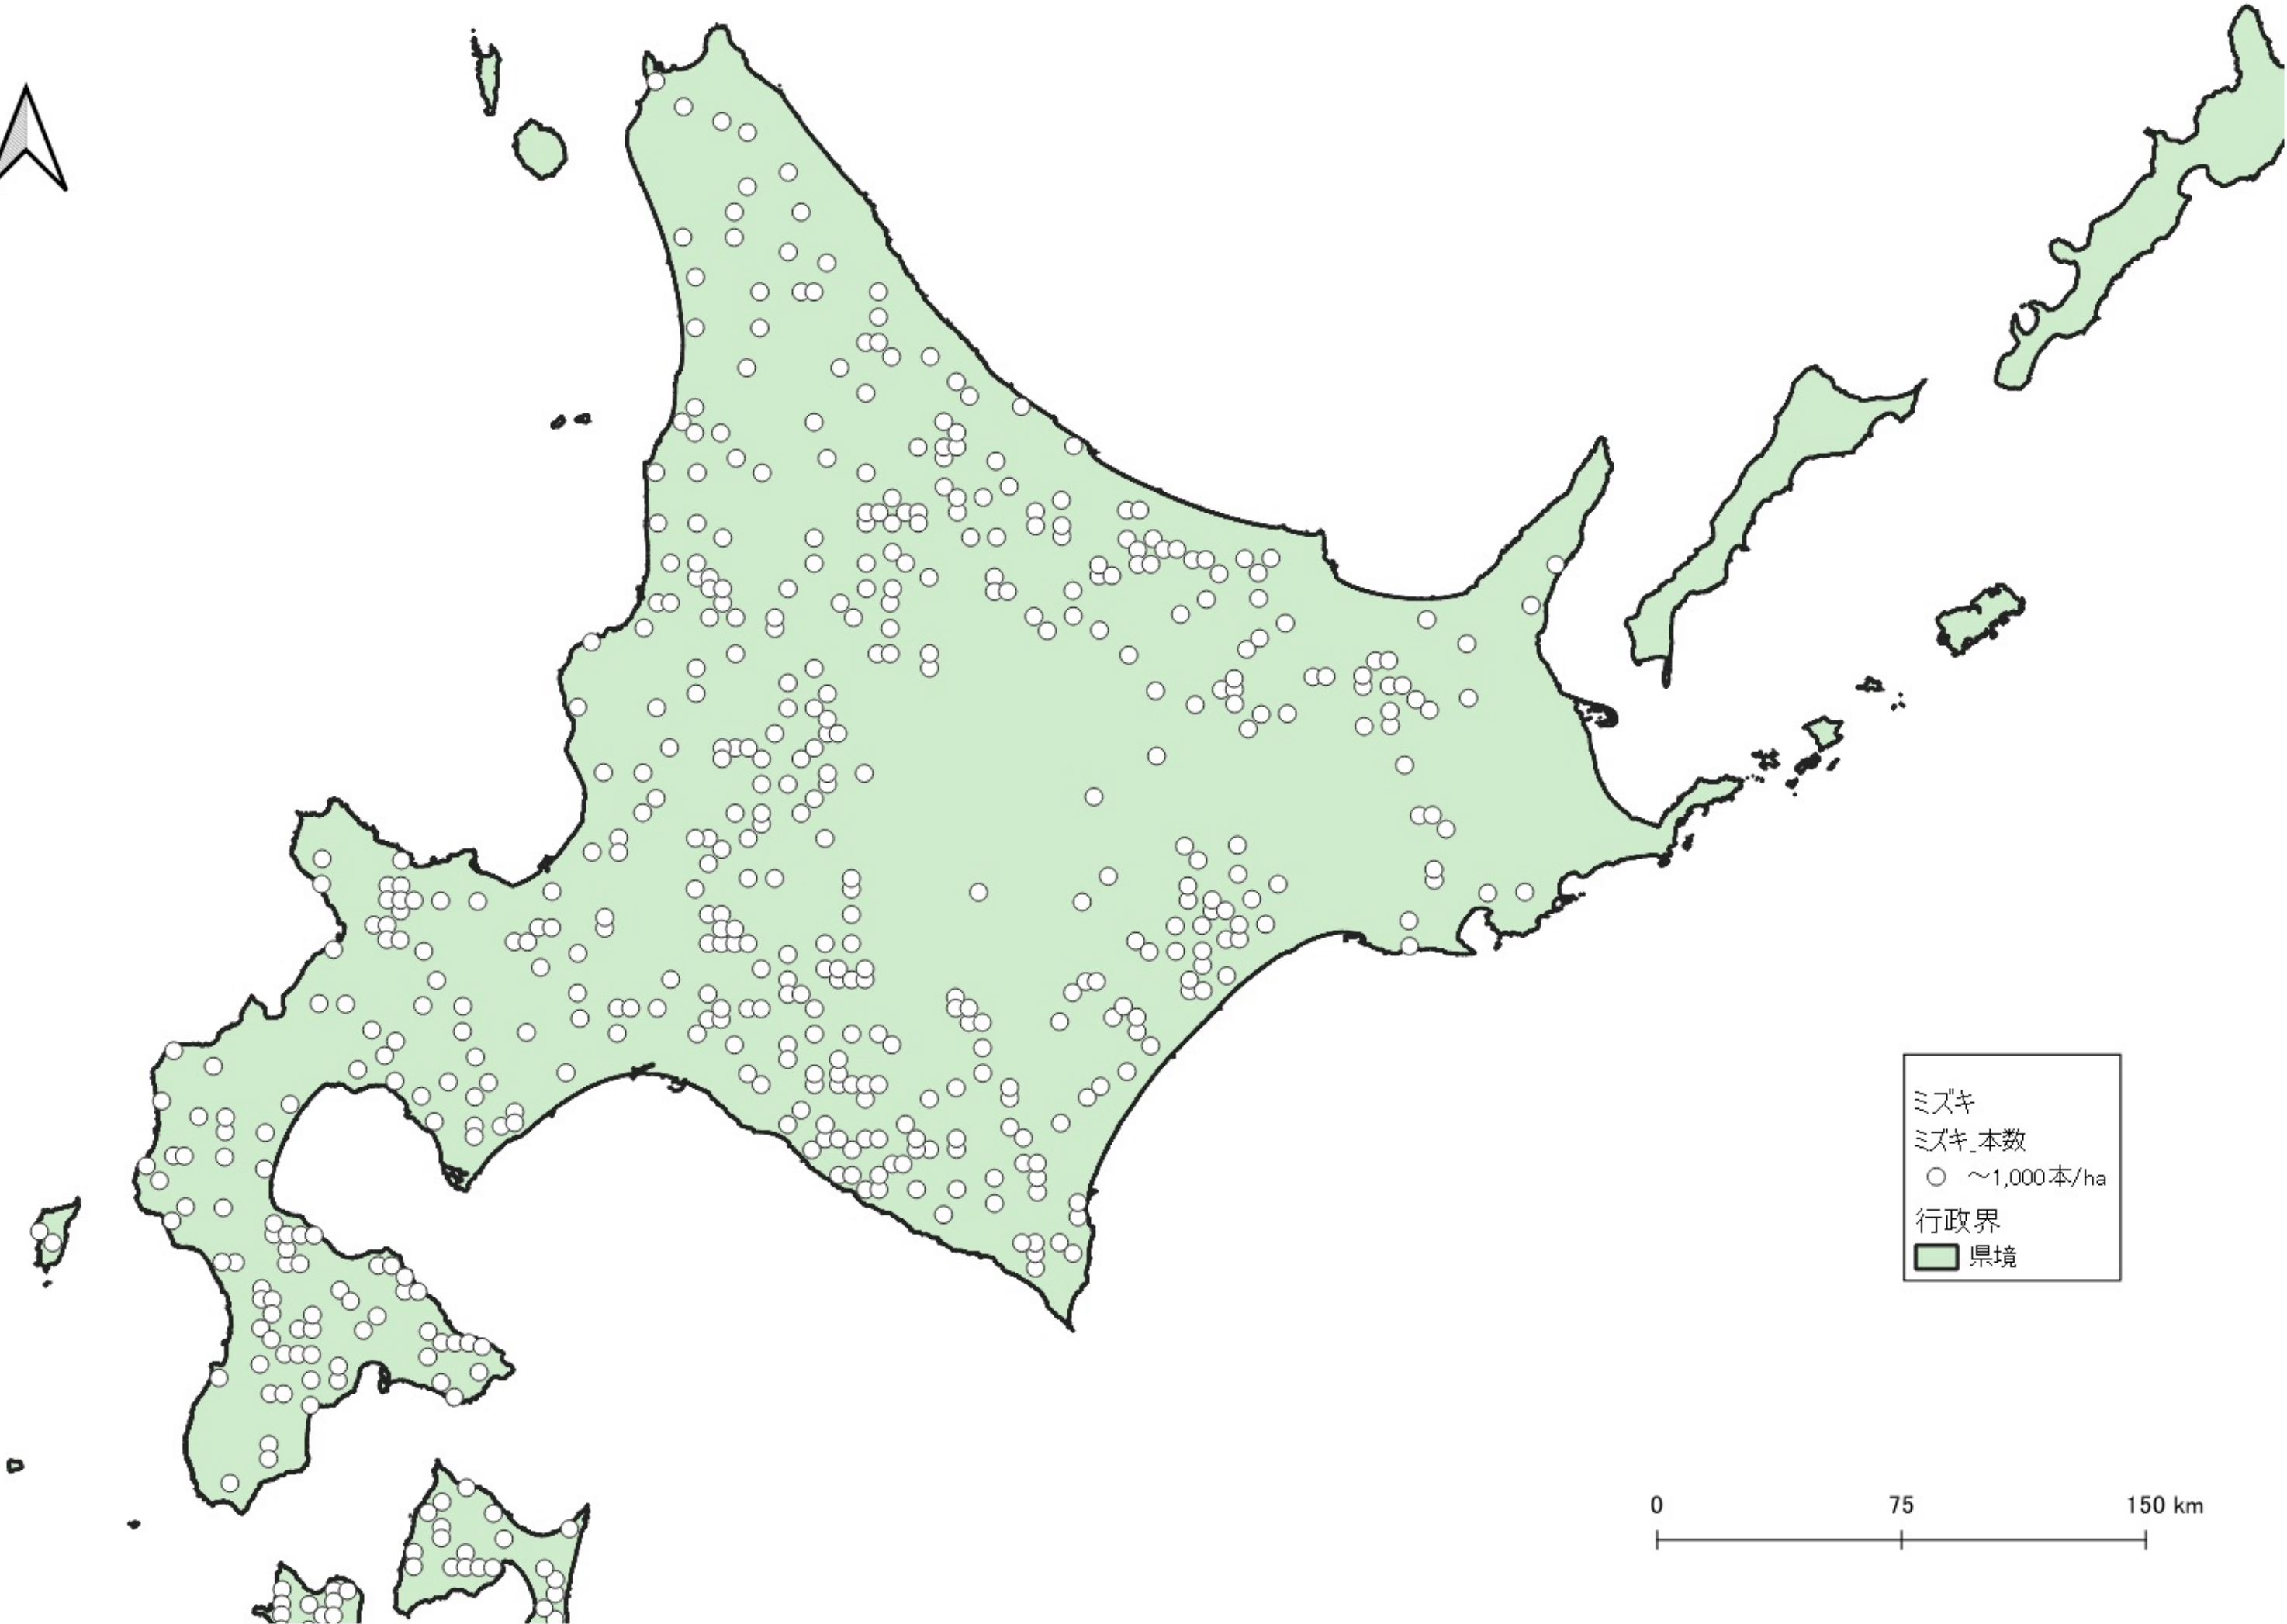

ミズキ

ミズキ本数

- ~1,000本/ha
- 1,000~2,000本/ha
- 2,000~3,000本/ha
- 3,000本/ha~

行政界

■ 県境

0 100 200 km

ミスギ  
ミスギ\_本数

- ~1,000本/ha
- 1,000~2,000本/ha
- 2,000~3,000本/ha
- 3,000本/ha~

行政界  
■ 県境

0 25 50 km

ミズキ  
ミズキ\_本数

- ~1,000本/ha
- 1,000~2,000本/ha
- 2,000~3,000本/ha
- 3,000本/ha~

行政界  
■ 県境

ミズキ  
ミズキ\_本数

- ~1,000本/ha
- 1,000~2,000本/ha
- 2,000~3,000本/ha
- 3,000本/ha~

行政界  
■ 県境

0 25 50 km

ミズキ  
ミズキ本数  
○ ~1,000本/ha  
● 1,000~2,000本/ha  
● 3,000本/ha~  
行政界  
■ 県境