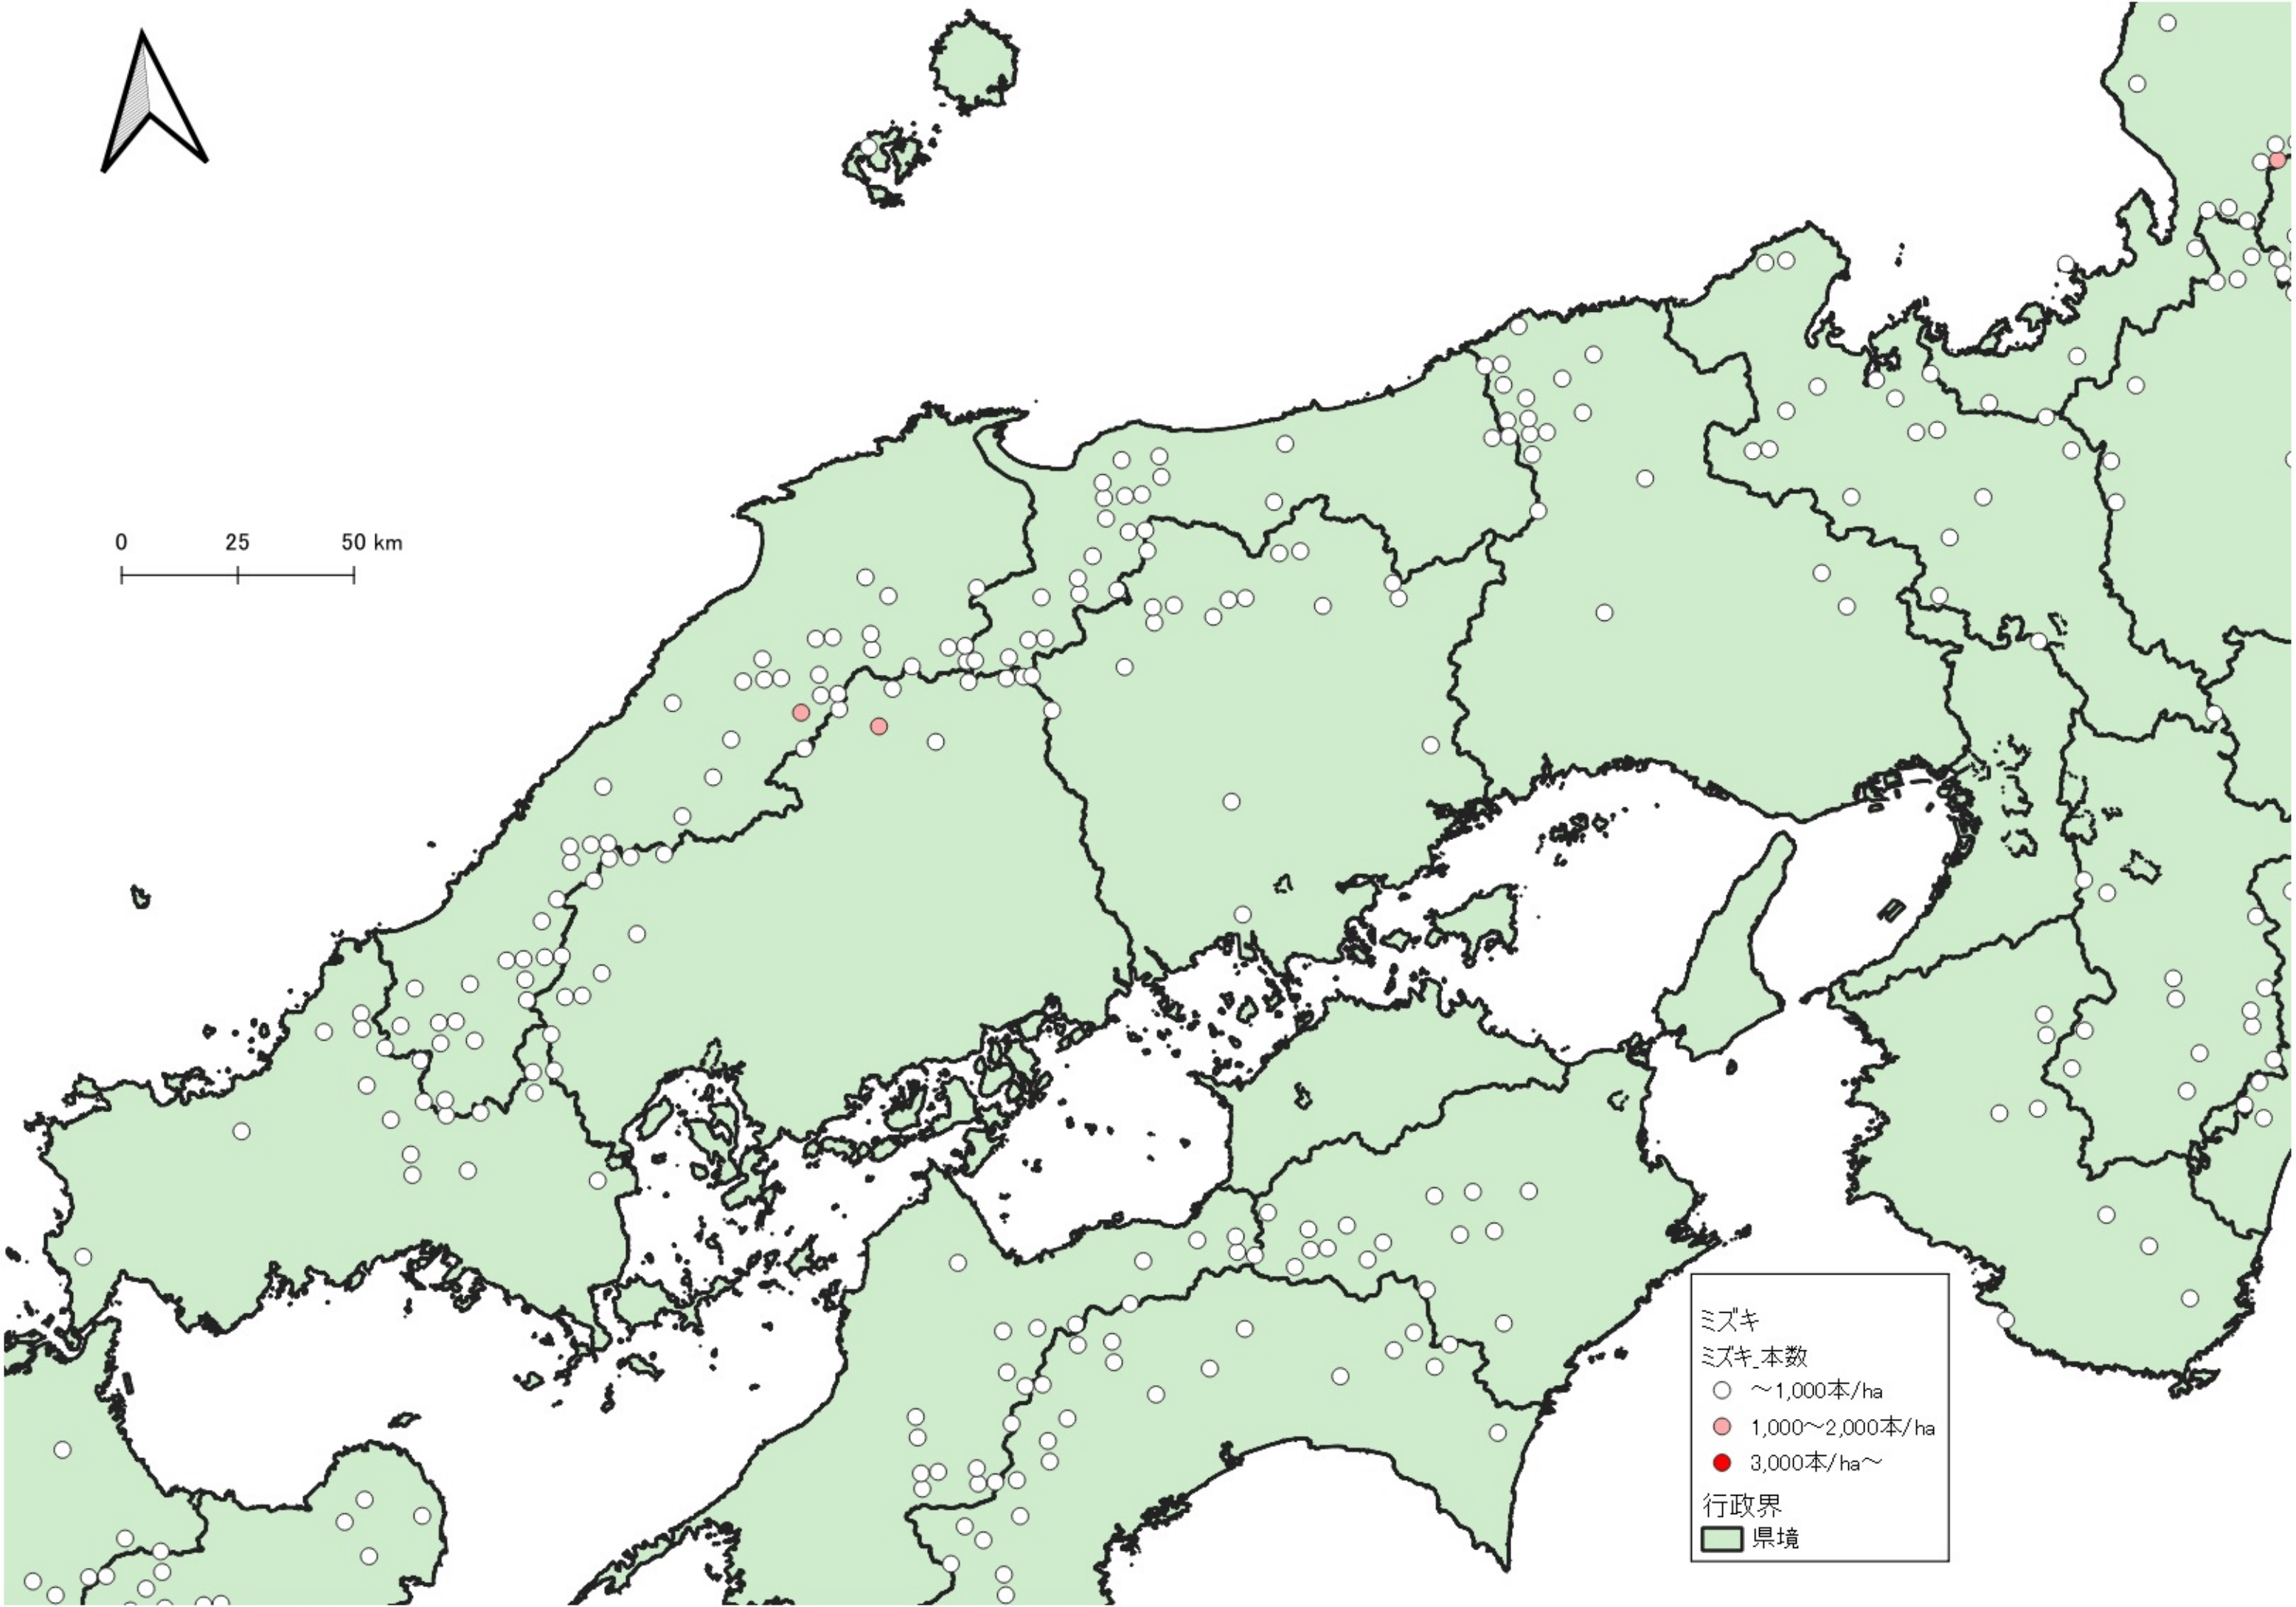

ミズキ

ミズキ本数

- ~1,000本/ha
- 1,000~2,000本/ha
- 2,000~3,000本/ha
- 3,000本/ha~

行政界

■ 県境

0 100 200 km

ミスギ  
ミスギ\_本数

- ~1,000本/ha
- 1,000~2,000本/ha
- 2,000~3,000本/ha
- 3,000本/ha~

行政界  
■ 県境

0 25 50 km

ミズキ  
ミズキ\_本数

- ~1,000本/ha
- 1,000~2,000本/ha
- 2,000~3,000本/ha
- 3,000本/ha~

行政界  
■ 県境

ミズキ  
ミズキ\_本数

- ~1,000本/ha
- 1,000~2,000本/ha
- 2,000~3,000本/ha
- 3,000本/ha~

行政界  
■ 県境

0 25 50 km

ミズキ  
ミズキ本数  
○ ~1,000本/ha  
● 1,000~2,000本/ha  
● 3,000本/ha~  
行政界  
■ 県境