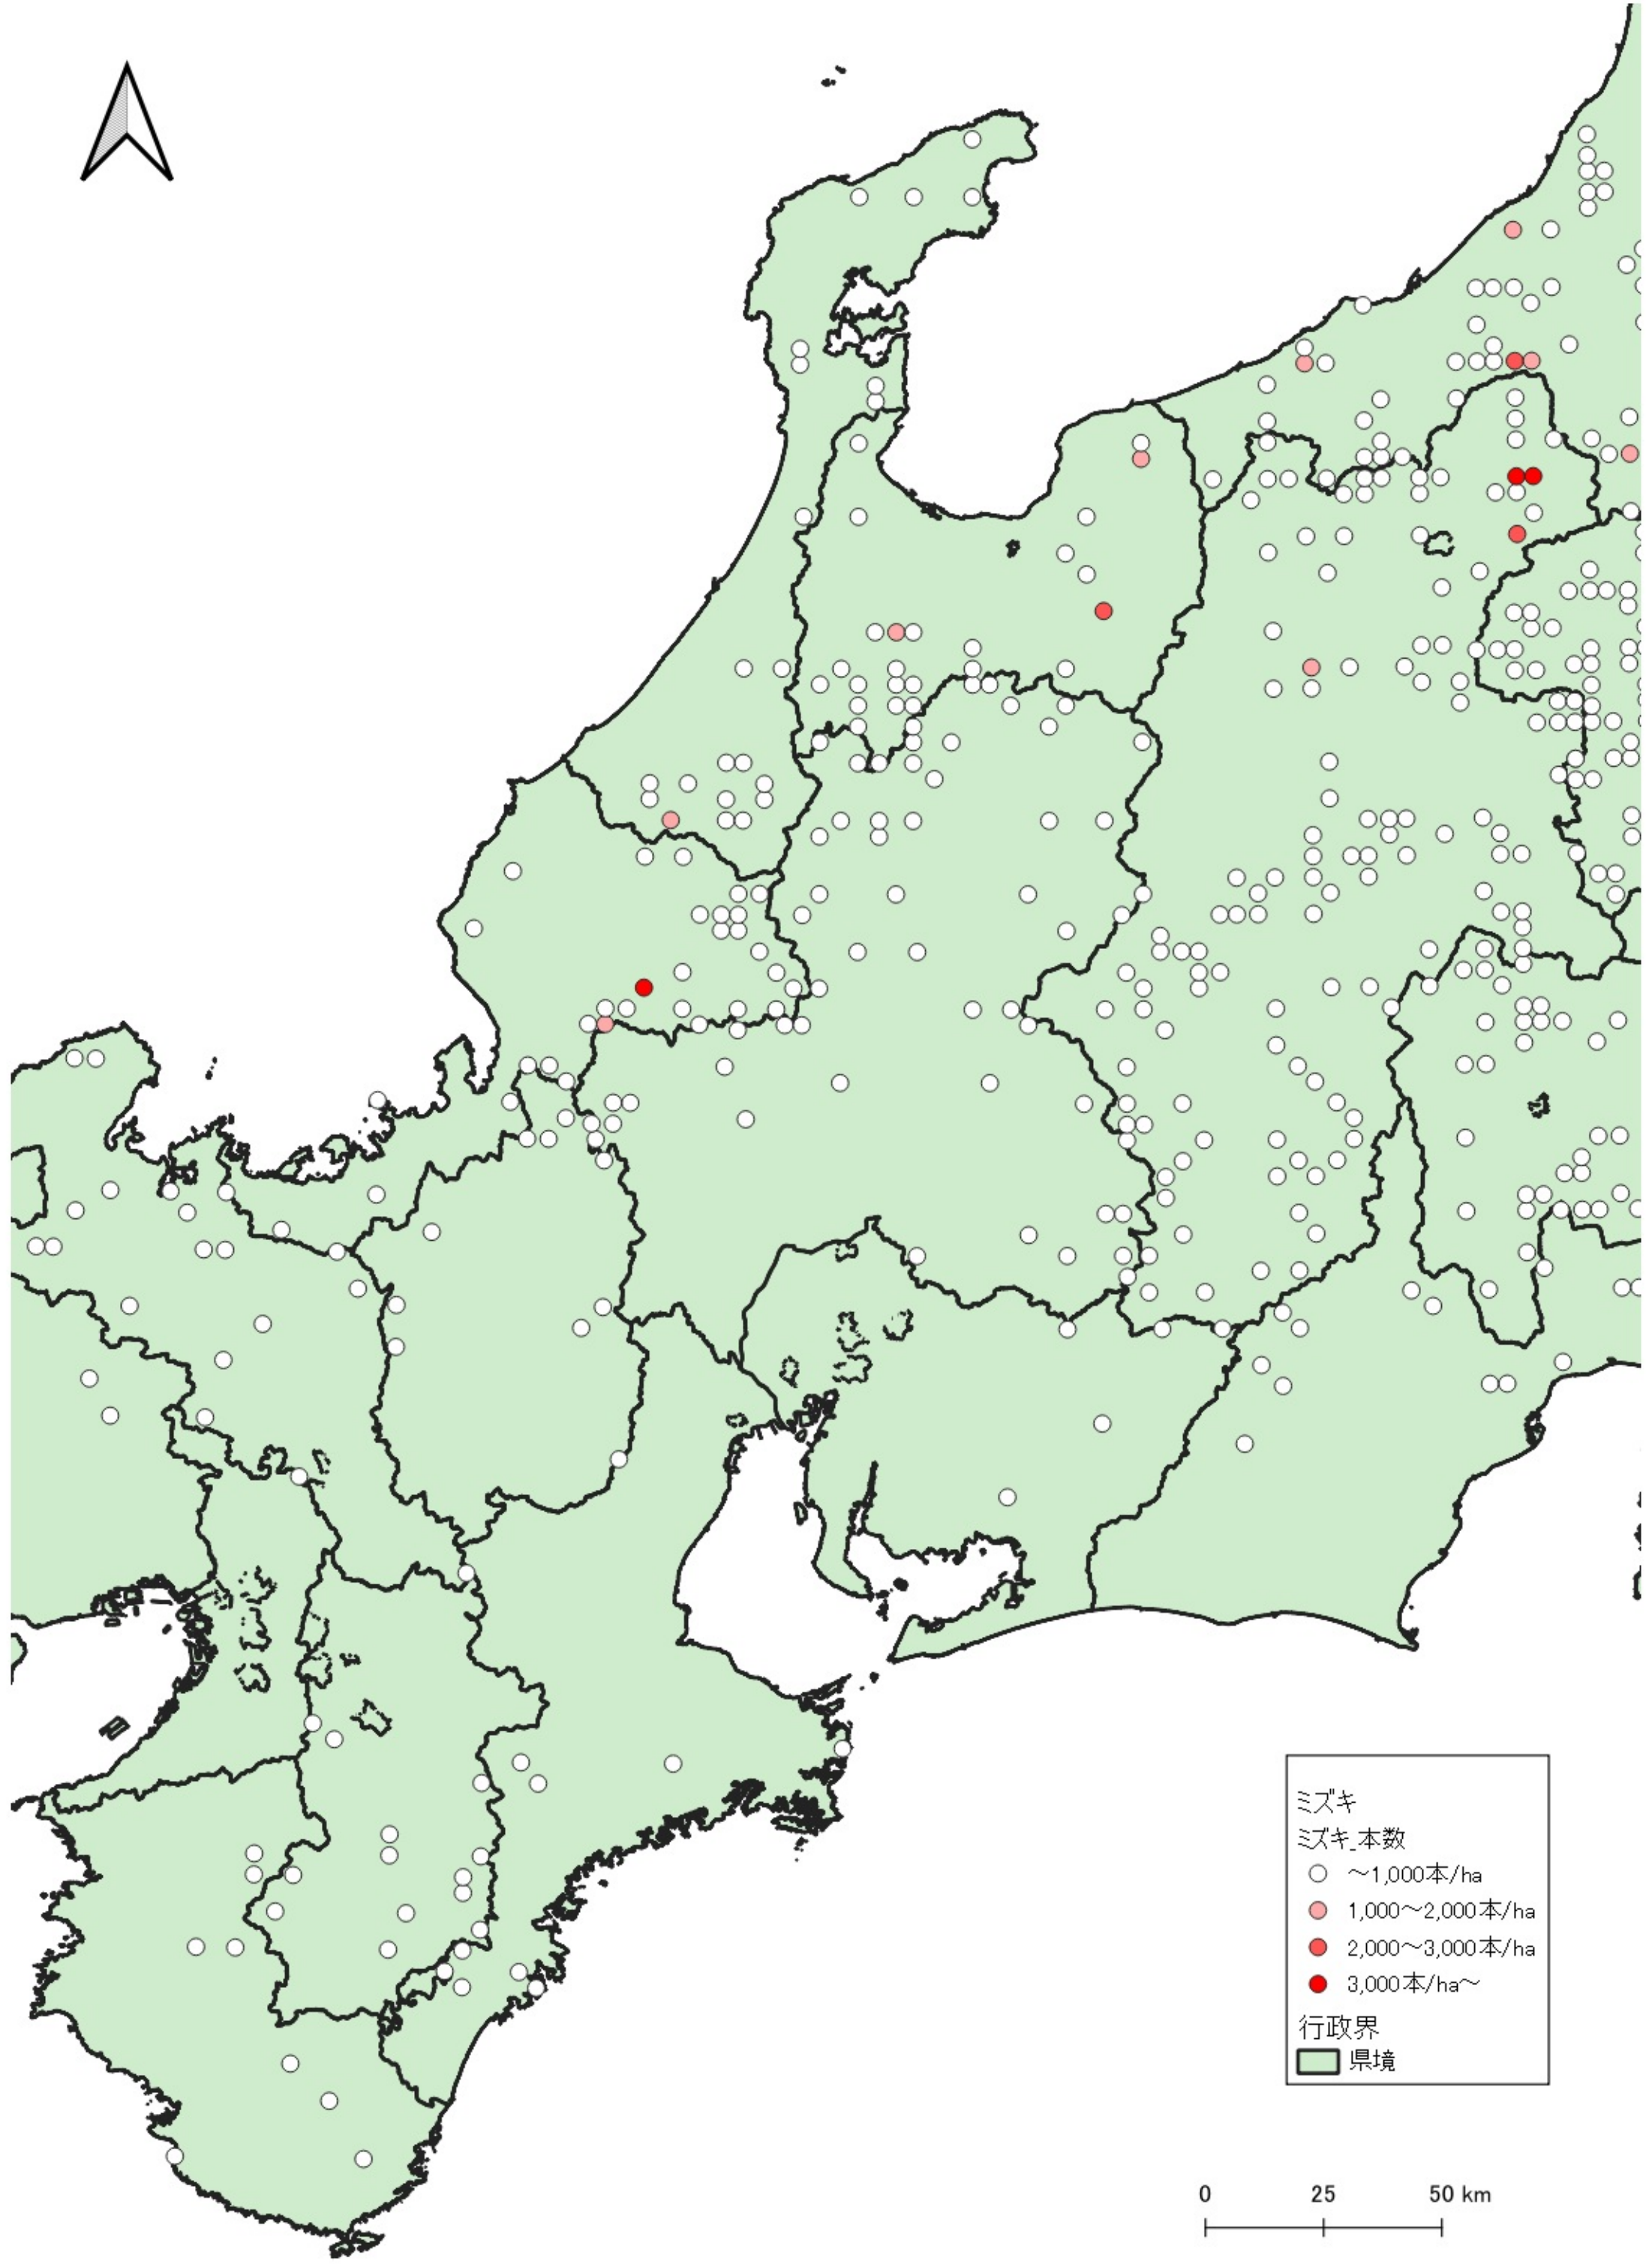

ミズキ

ミズキ本数

- ~1,000本/ha
- 1,000~2,000本/ha
- 2,000~3,000本/ha
- 3,000本/ha~

行政界

■ 県境

0 100 200 km

ミスギ  
ミスギ\_本数

- ~1,000本/ha
- 1,000~2,000本/ha
- 2,000~3,000本/ha
- 3,000本/ha~

行政界  
■ 県境

0 25 50 km

ミズキ  
ミズキ\_本数

- ~1,000本/ha
- 1,000~2,000本/ha
- 2,000~3,000本/ha
- 3,000本/ha~

行政界  
■ 県境

ミズキ  
ミズキ\_本数

- ~1,000本/ha
- 1,000~2,000本/ha
- 2,000~3,000本/ha
- 3,000本/ha~

行政界  
■ 県境

0 25 50 km

ミズキ  
ミズキ本数  
○ ~1,000本/ha  
● 1,000~2,000本/ha  
● 3,000本/ha~  
行政界  
■ 県境