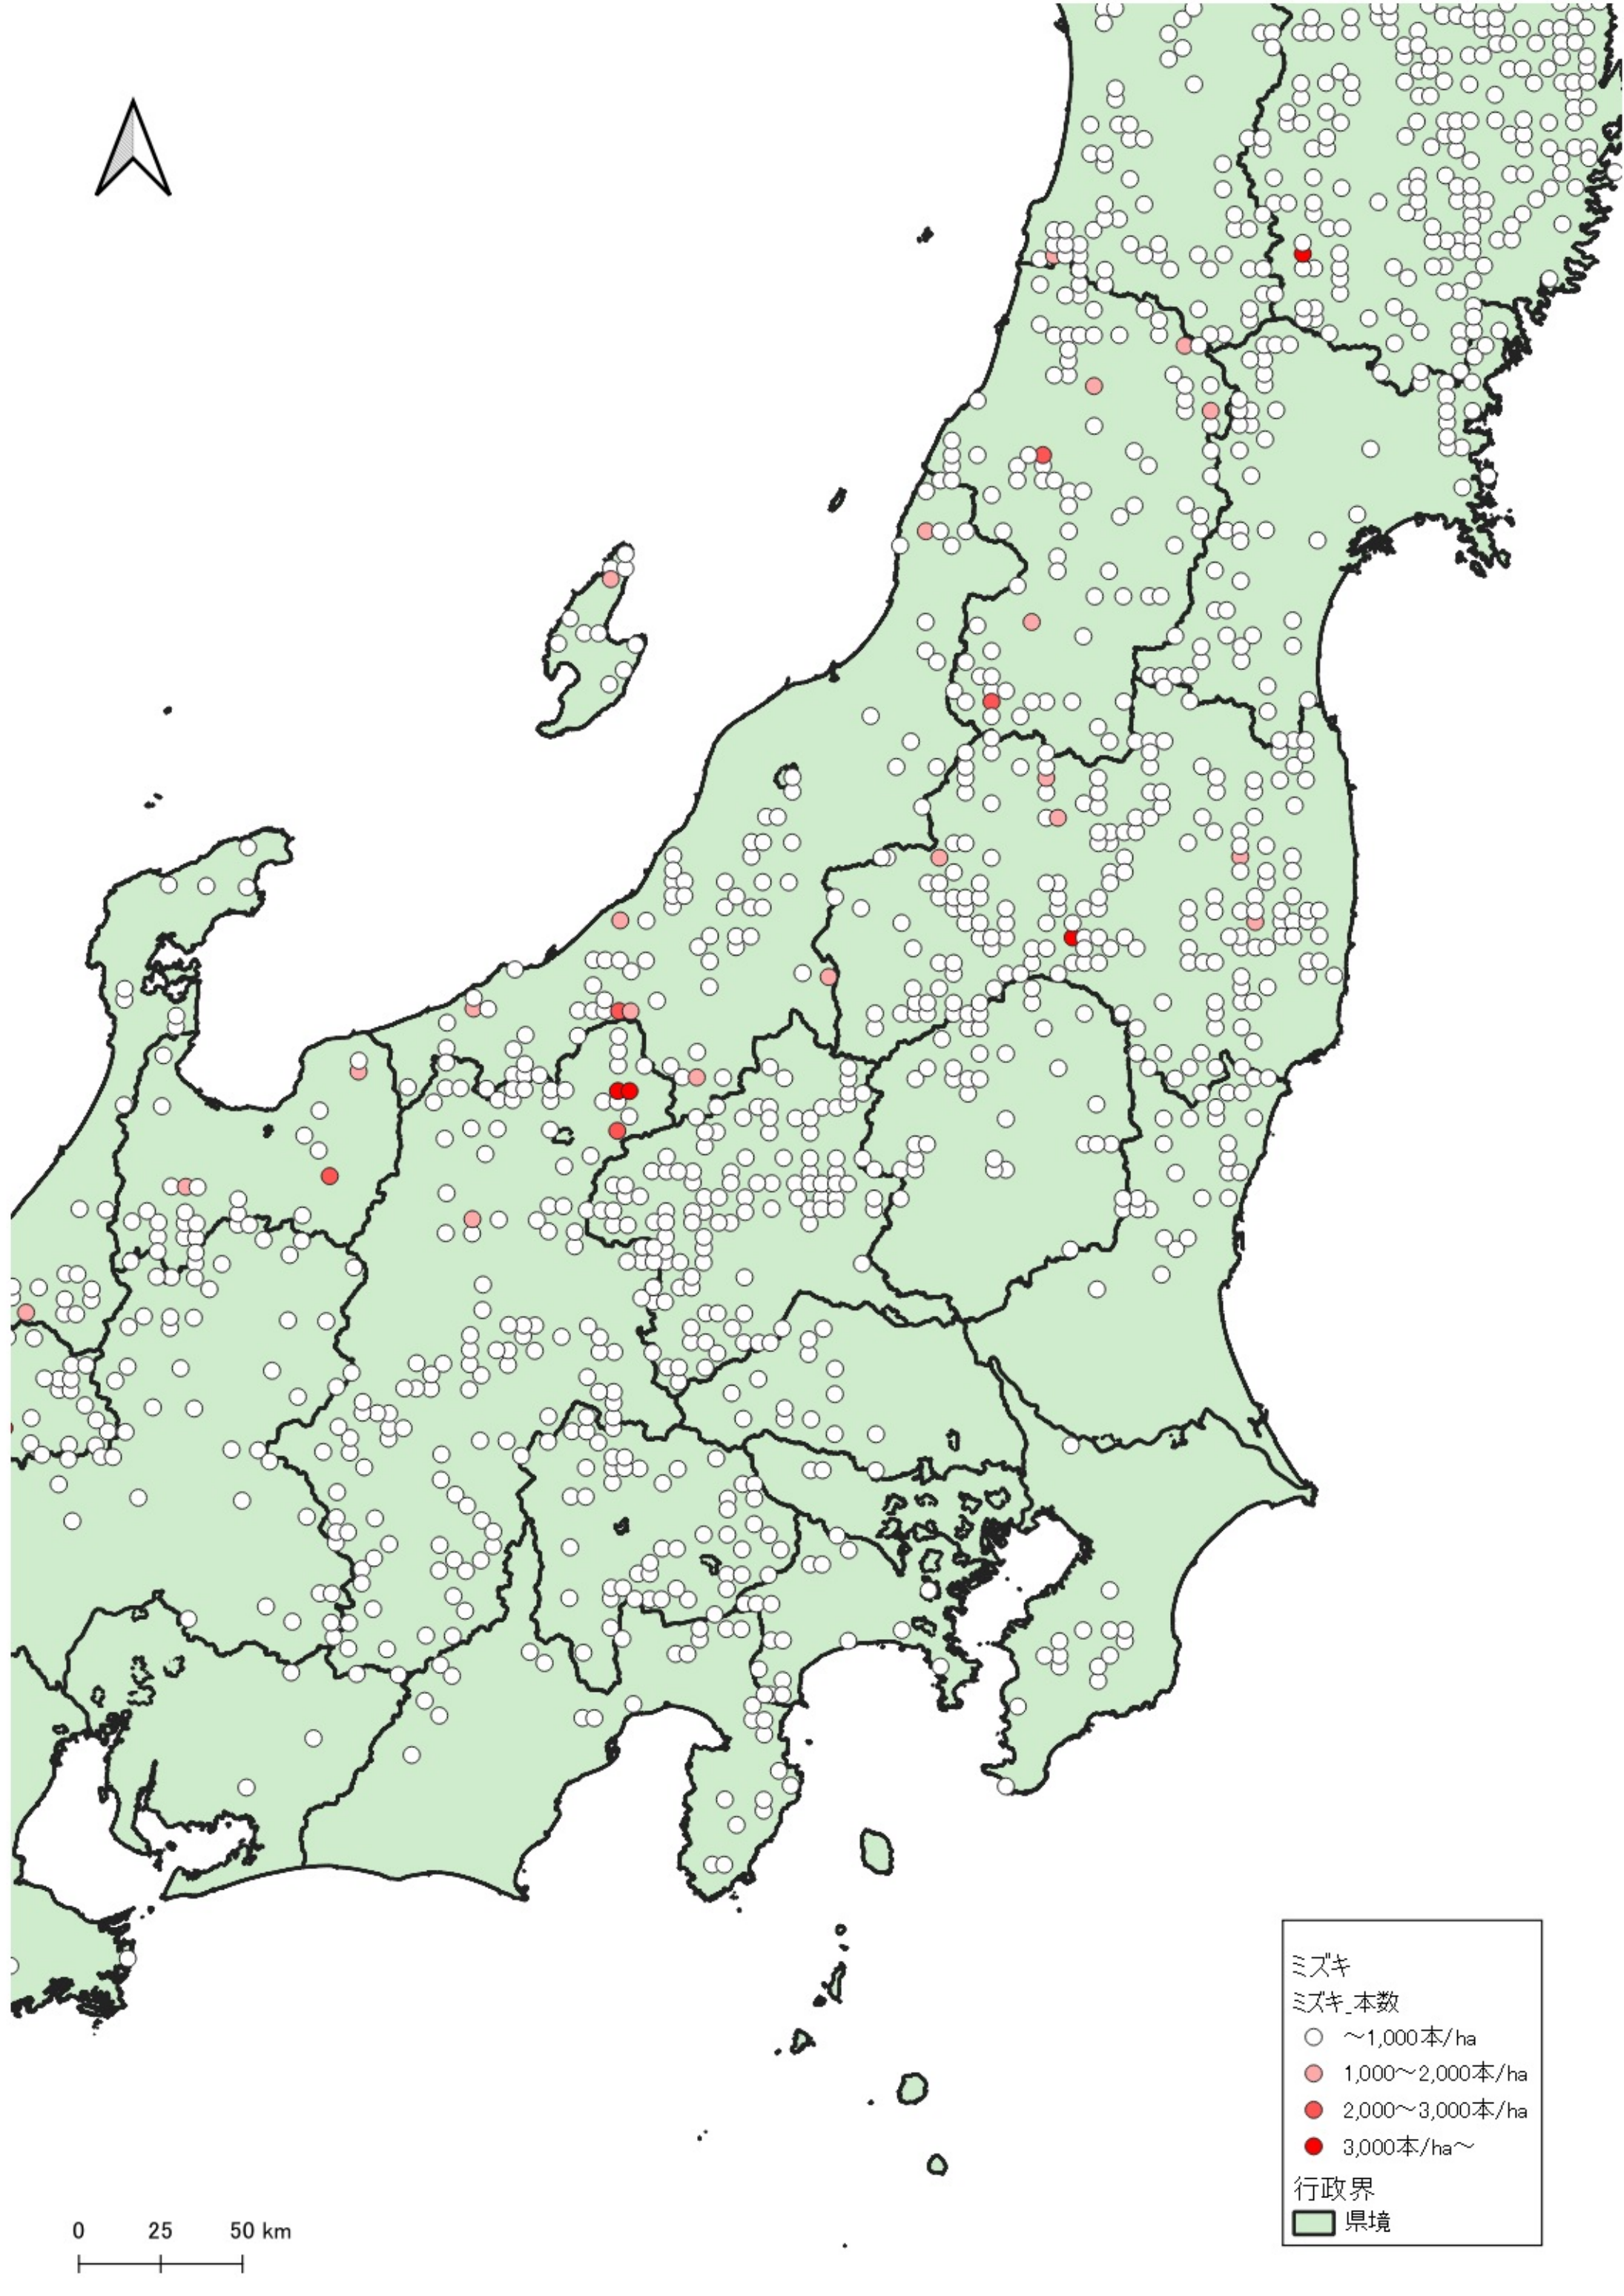

ミズキ

ミズキ本数

- ~1,000本/ha
- 1,000~2,000本/ha
- 2,000~3,000本/ha
- 3,000本/ha~

行政界

■ 県境

0 100 200 km

ミスギ  
ミスギ\_本数

- ~1,000本/ha
- 1,000~2,000本/ha
- 2,000~3,000本/ha
- 3,000本/ha~

行政界  
■ 県境

0 25 50 km

ミズキ  
ミズキ\_本数

- ~1,000本/ha
- 1,000~2,000本/ha
- 2,000~3,000本/ha
- 3,000本/ha~

行政界  
■ 県境

ミズキ  
ミズキ\_本数

- ~1,000本/ha
- 1,000~2,000本/ha
- 2,000~3,000本/ha
- 3,000本/ha~

行政界  
■ 県境

0 25 50 km

ミズキ  
ミズキ本数  
○ ~1,000本/ha  
● 1,000~2,000本/ha  
● 3,000本/ha~  
行政界  
■ 県境