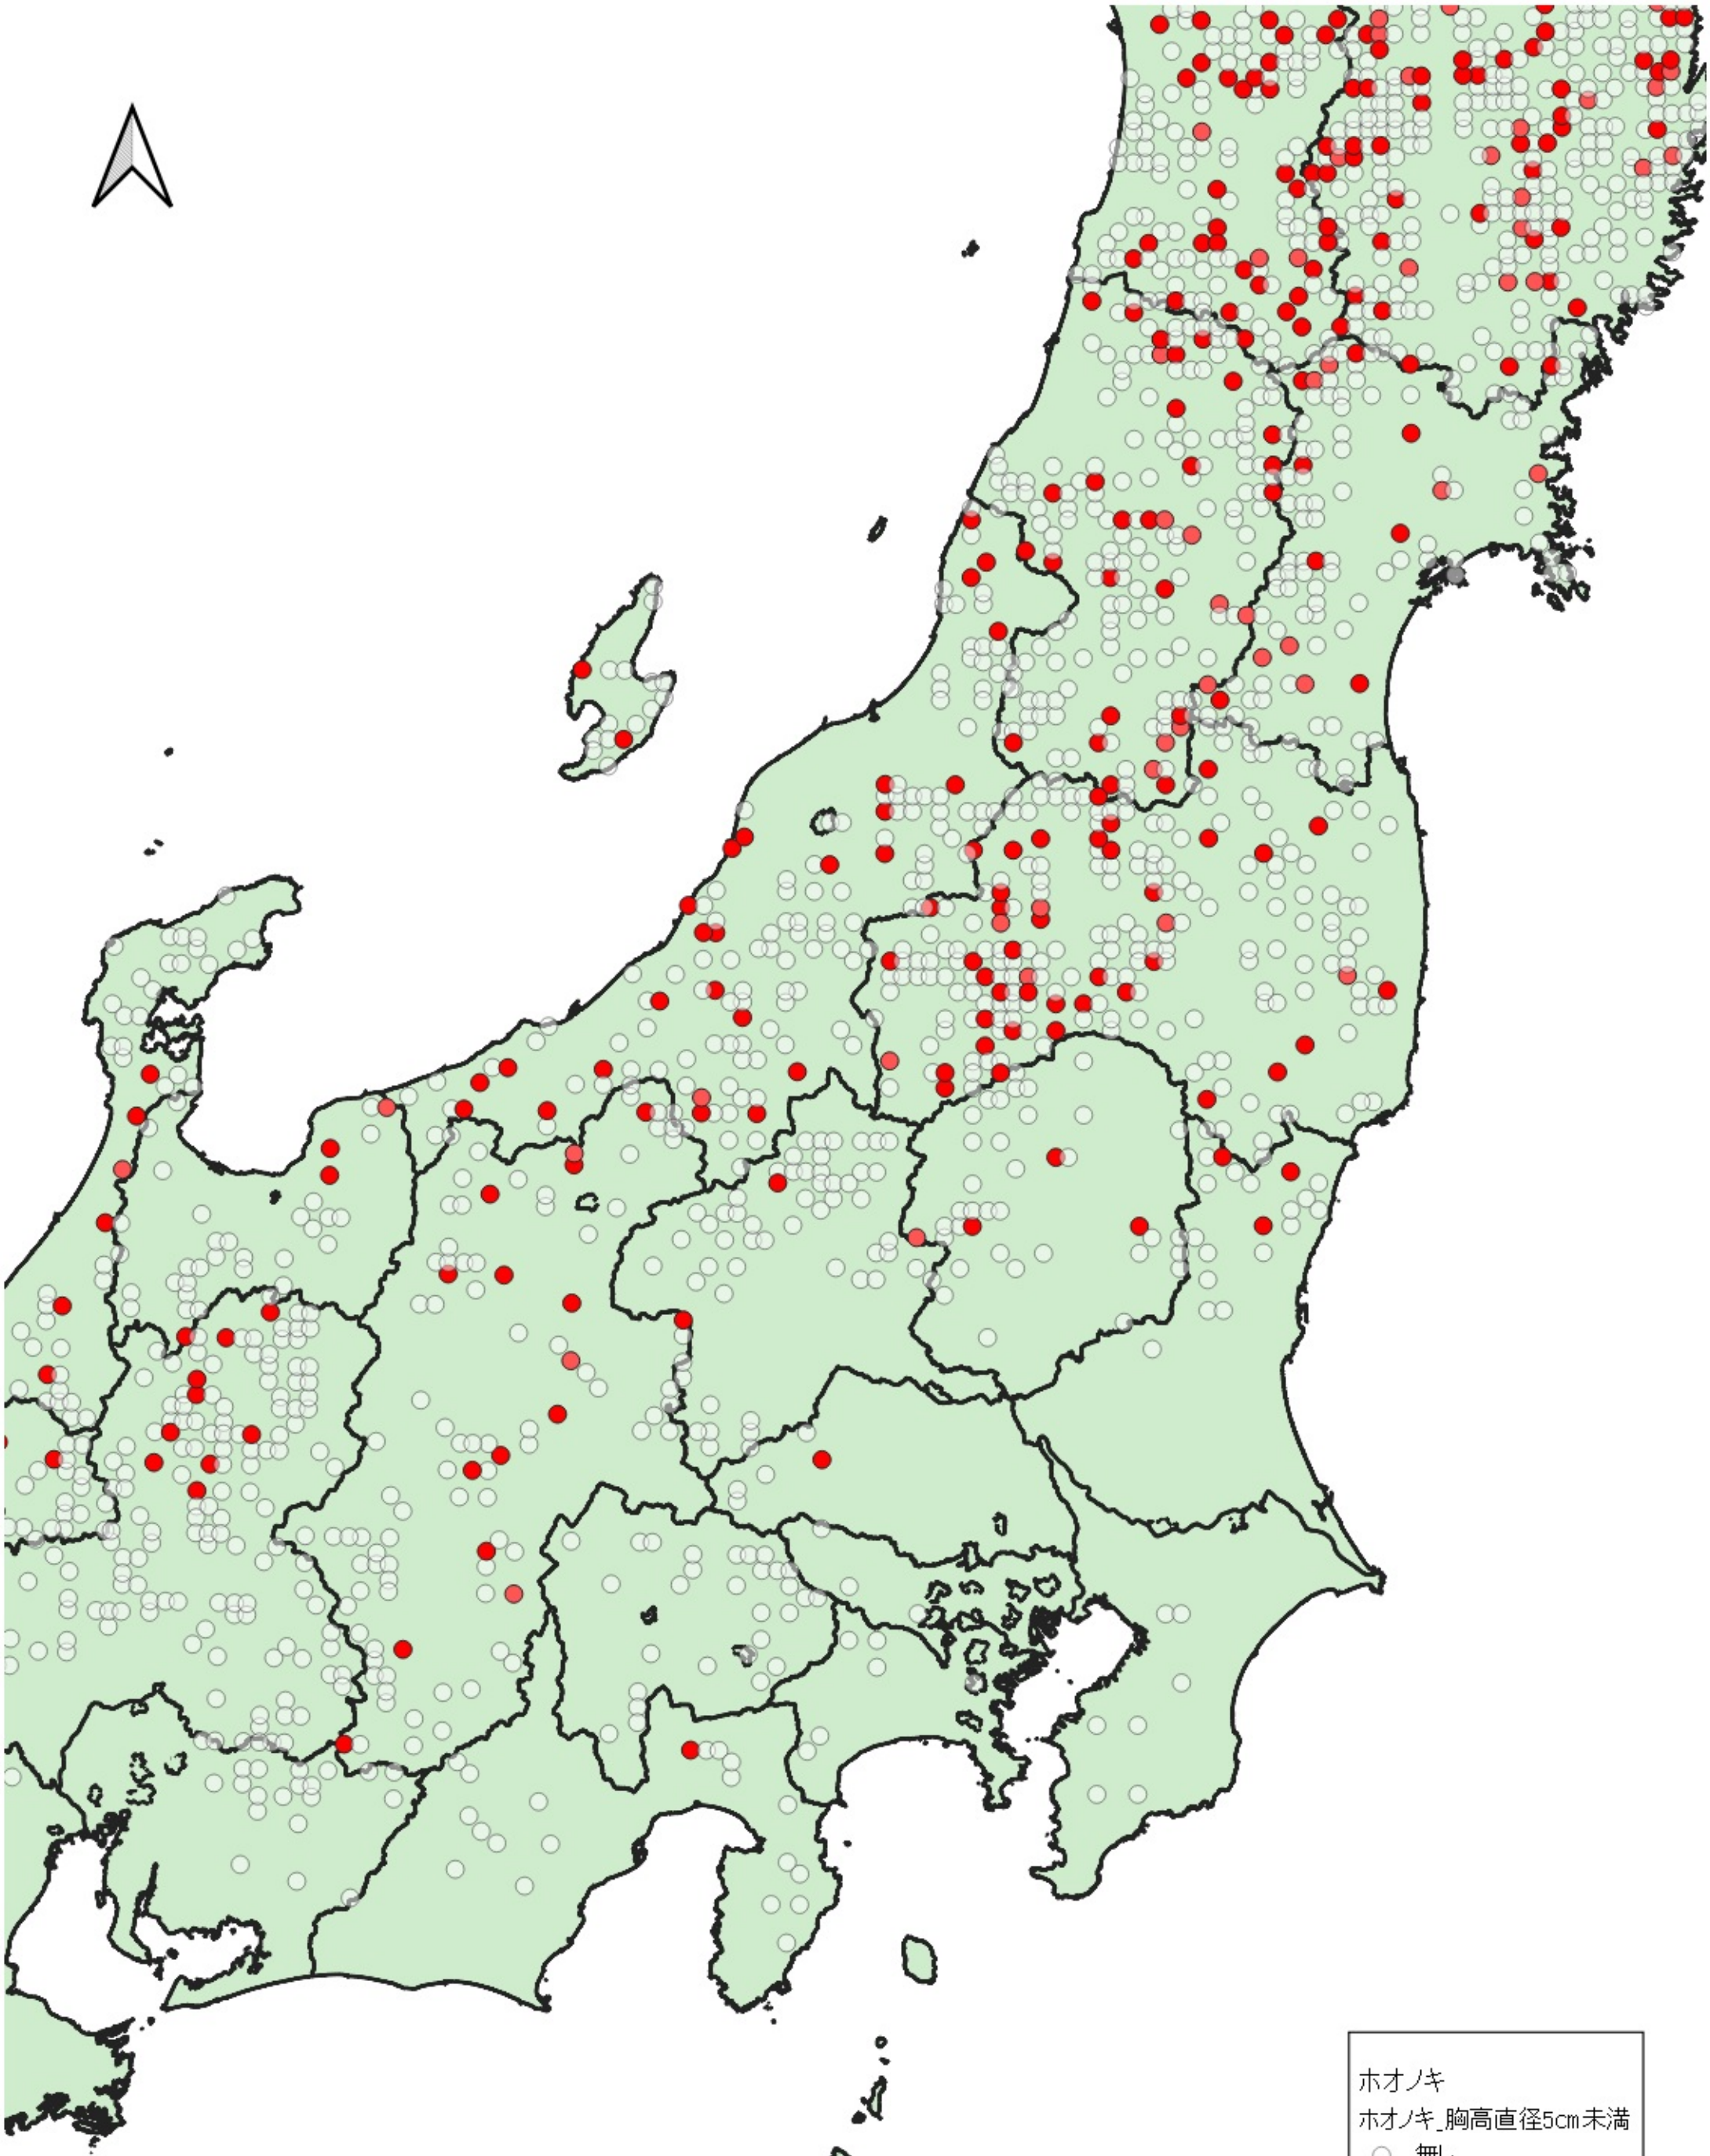

- ホオノキ
ホオノキ_胸高直径5cm未満
- 無し
 - 1割~5割
 - 5割~
- 行政界
■ 県境

0 100 200 km

ホオノキ
ホオノキ_胸高直径5cm未満
○ 無し
● 1割~5割
● 5割~
行政界
■ 県境

0 25 50 km

ホオノキ
ホオノキ_胸高直径5cm未満

- 無し
- 1割~5割
- 5割~

行政界
■ 県境

0 25 50 km

ホオノキ
ホオノキ_胸高直径5cm未満

- 無し
- 1割~5割
- 5割~

行政界
■ 県境