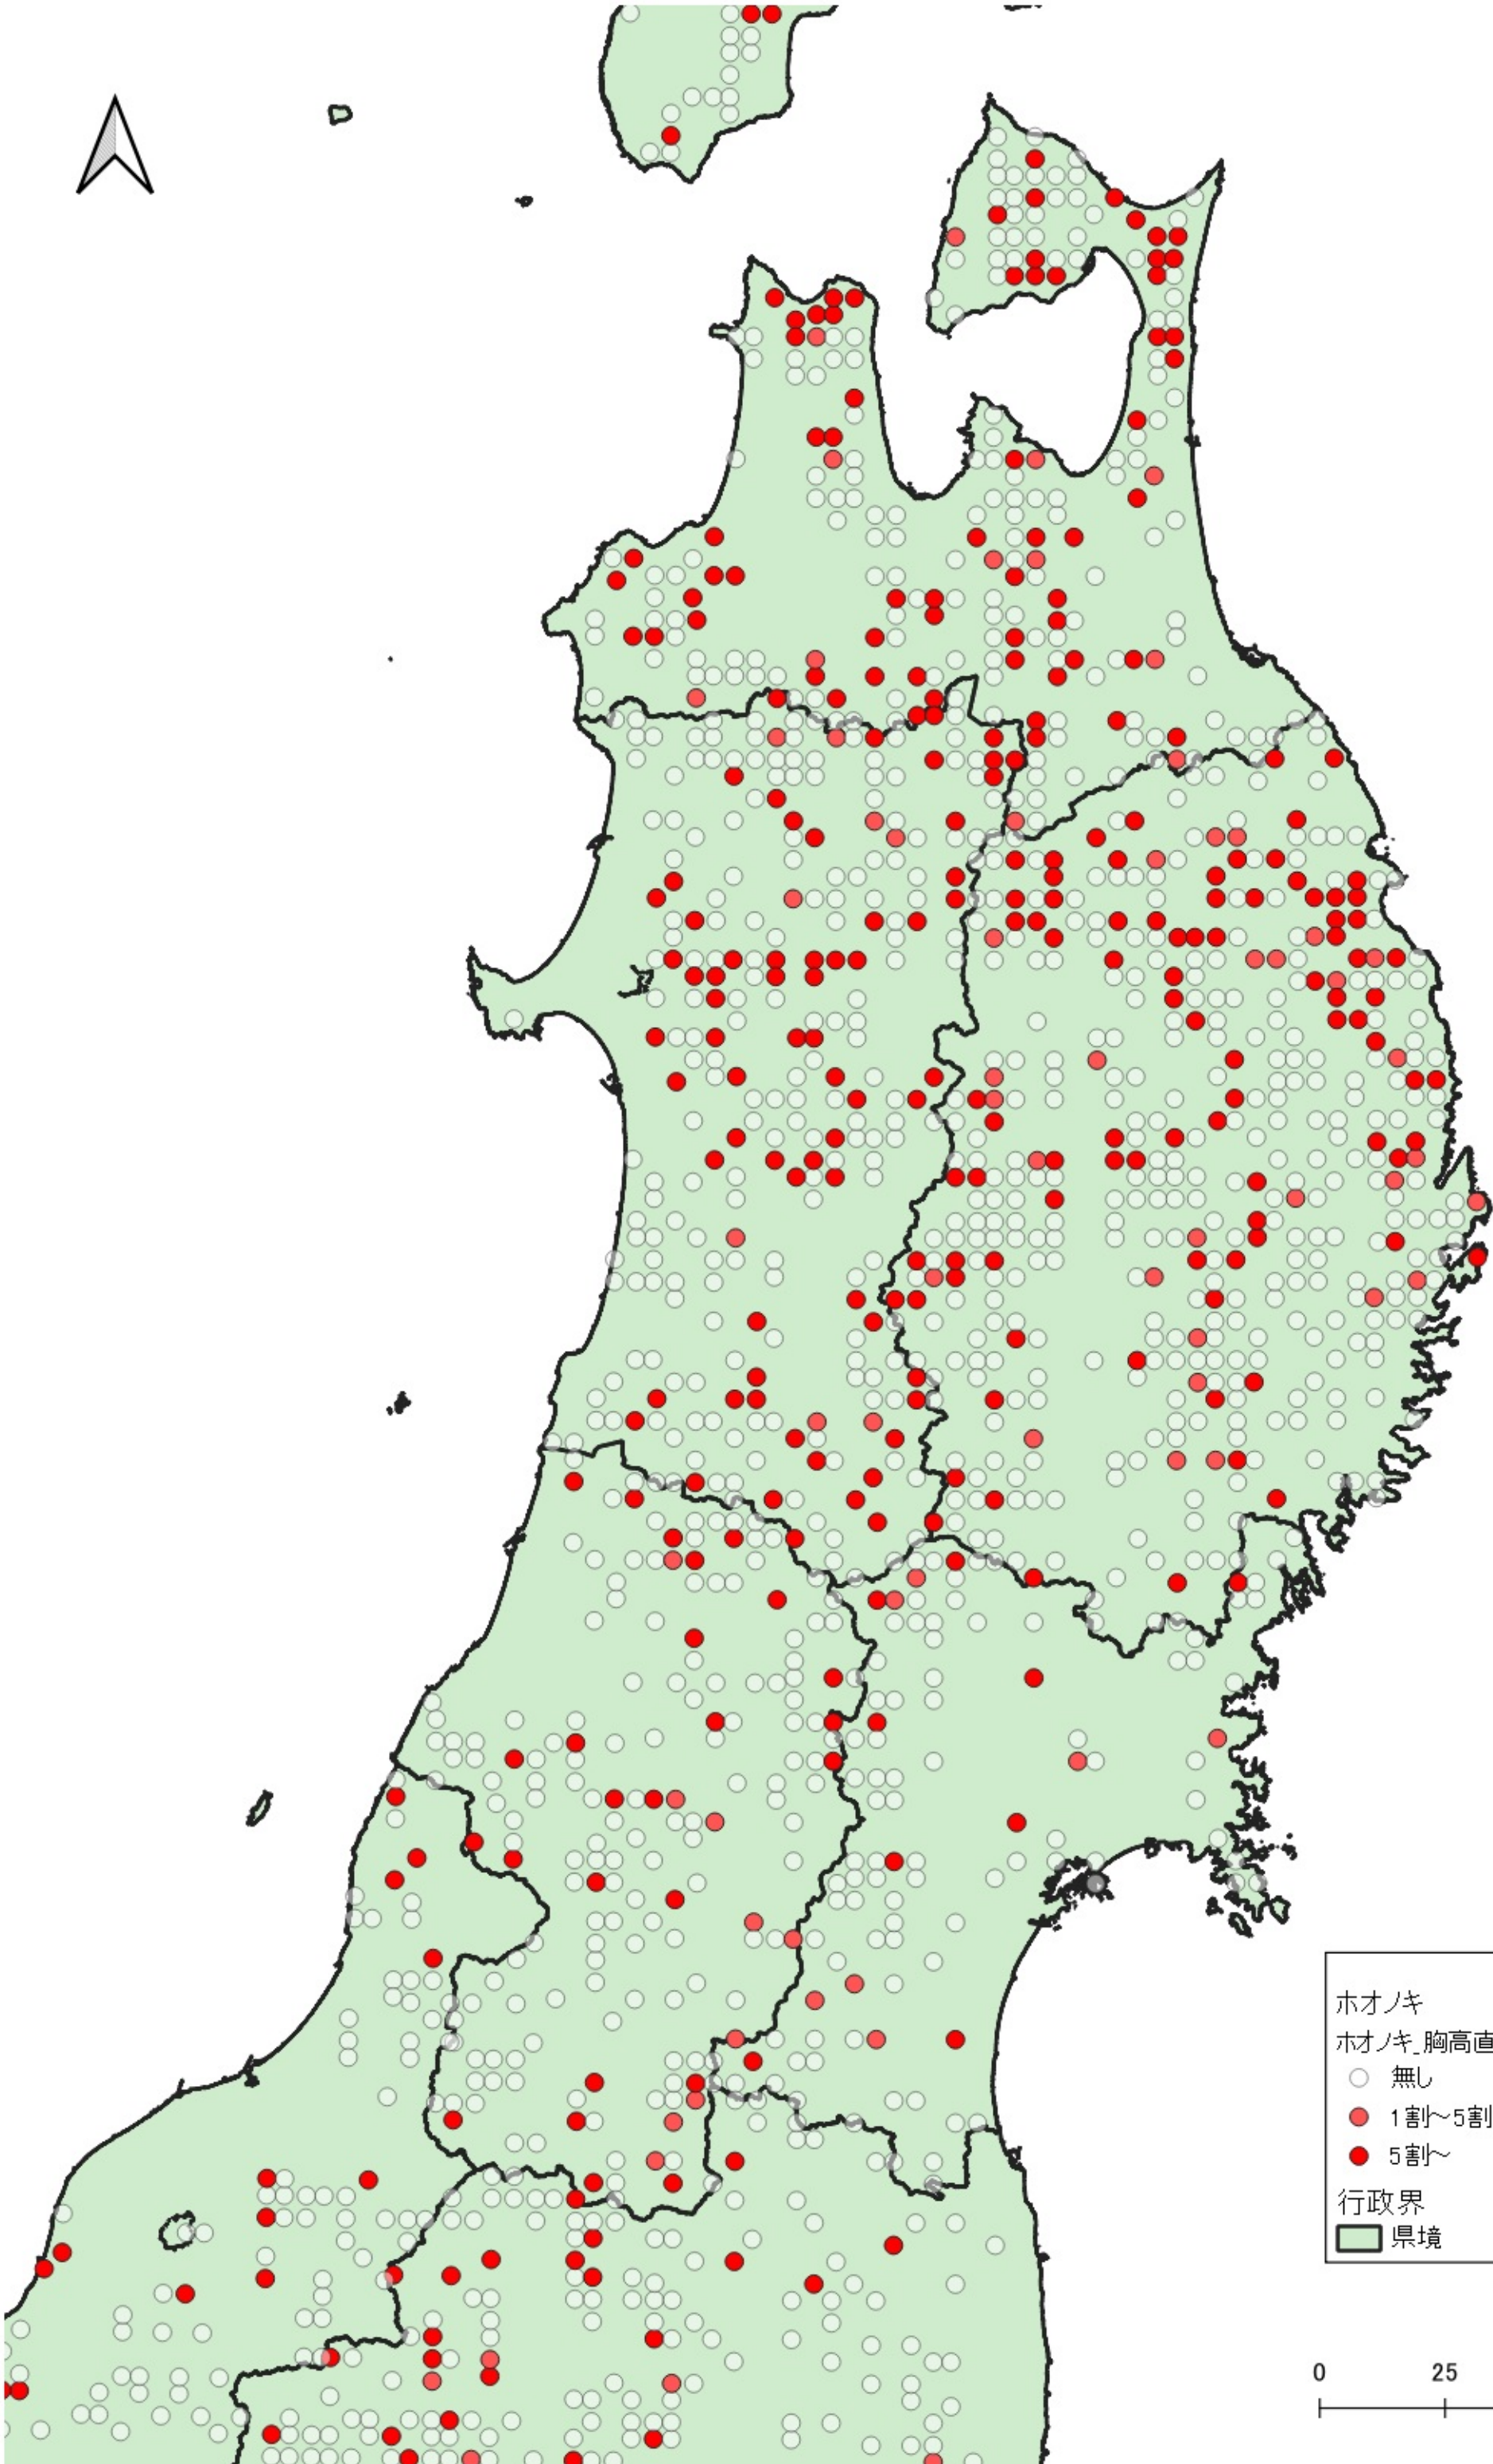

- ホオノキ
ホオノキ_胸高直径5cm未満
- 無し
 - 1割~5割
 - 5割~
- 行政界
■ 県境

0 100 200 km

ホオノキ
ホオノキ_胸高直径5cm未満
○ 無し
● 1割~5割
● 5割~
行政界
■ 県境

0 25 50 km

ホオノキ
ホオノキ_胸高直径5cm未満

- 無し
- 1割~5割
- 5割~

行政界
■ 県境

0 25 50 km

ホオノキ
ホオノキ_胸高直径5cm未満

- 無し
- 1割~5割
- 5割~

行政界
■ 県境