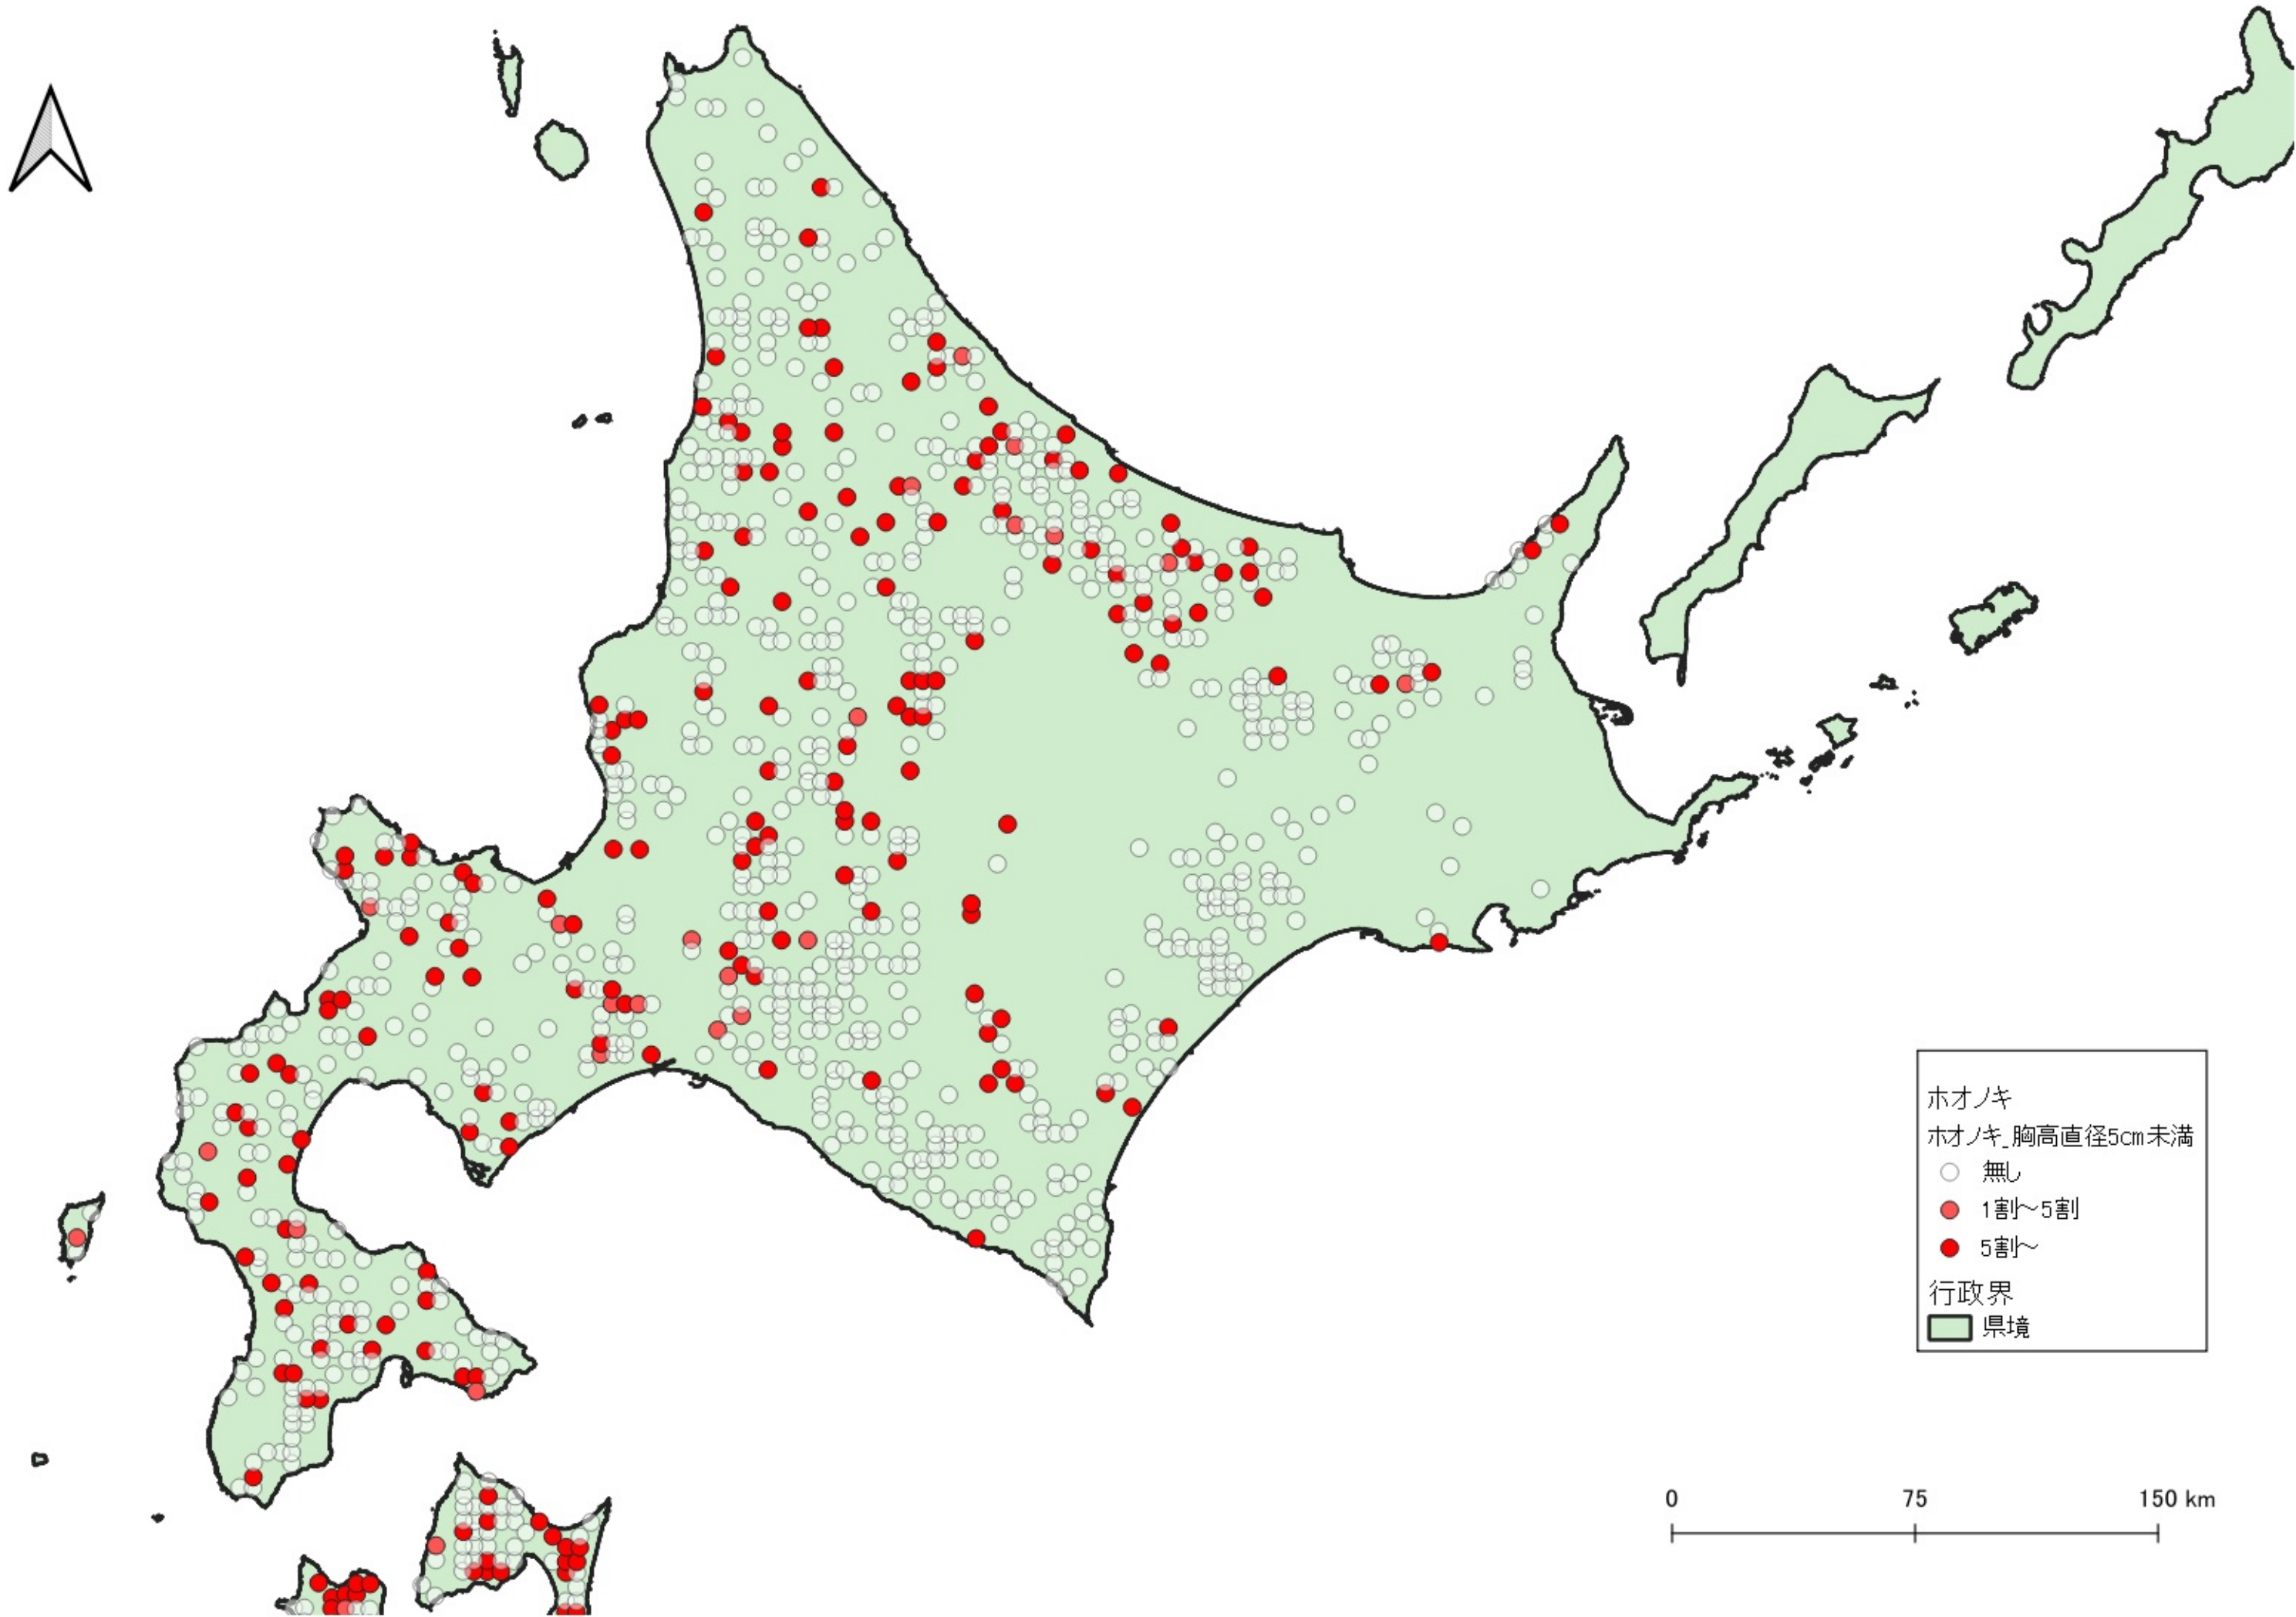

- ホオノキ
ホオノキ_胸高直径5cm未満
- 無し
 - 1割~5割
 - 5割~
- 行政界
■ 県境

0 100 200 km

ホオノキ
ホオノキ_胸高直径5cm未満
○ 無し
● 1割~5割
● 5割~
行政界
■ 県境

0 25 50 km

ホオノキ
ホオノキ_胸高直径5cm未満

- 無し
- 1割~5割
- 5割~

行政界
■ 県境

0 25 50 km

ホオノキ
ホオノキ_胸高直径5cm未満

- 無し
- 1割~5割
- 5割~

行政界
■ 県境