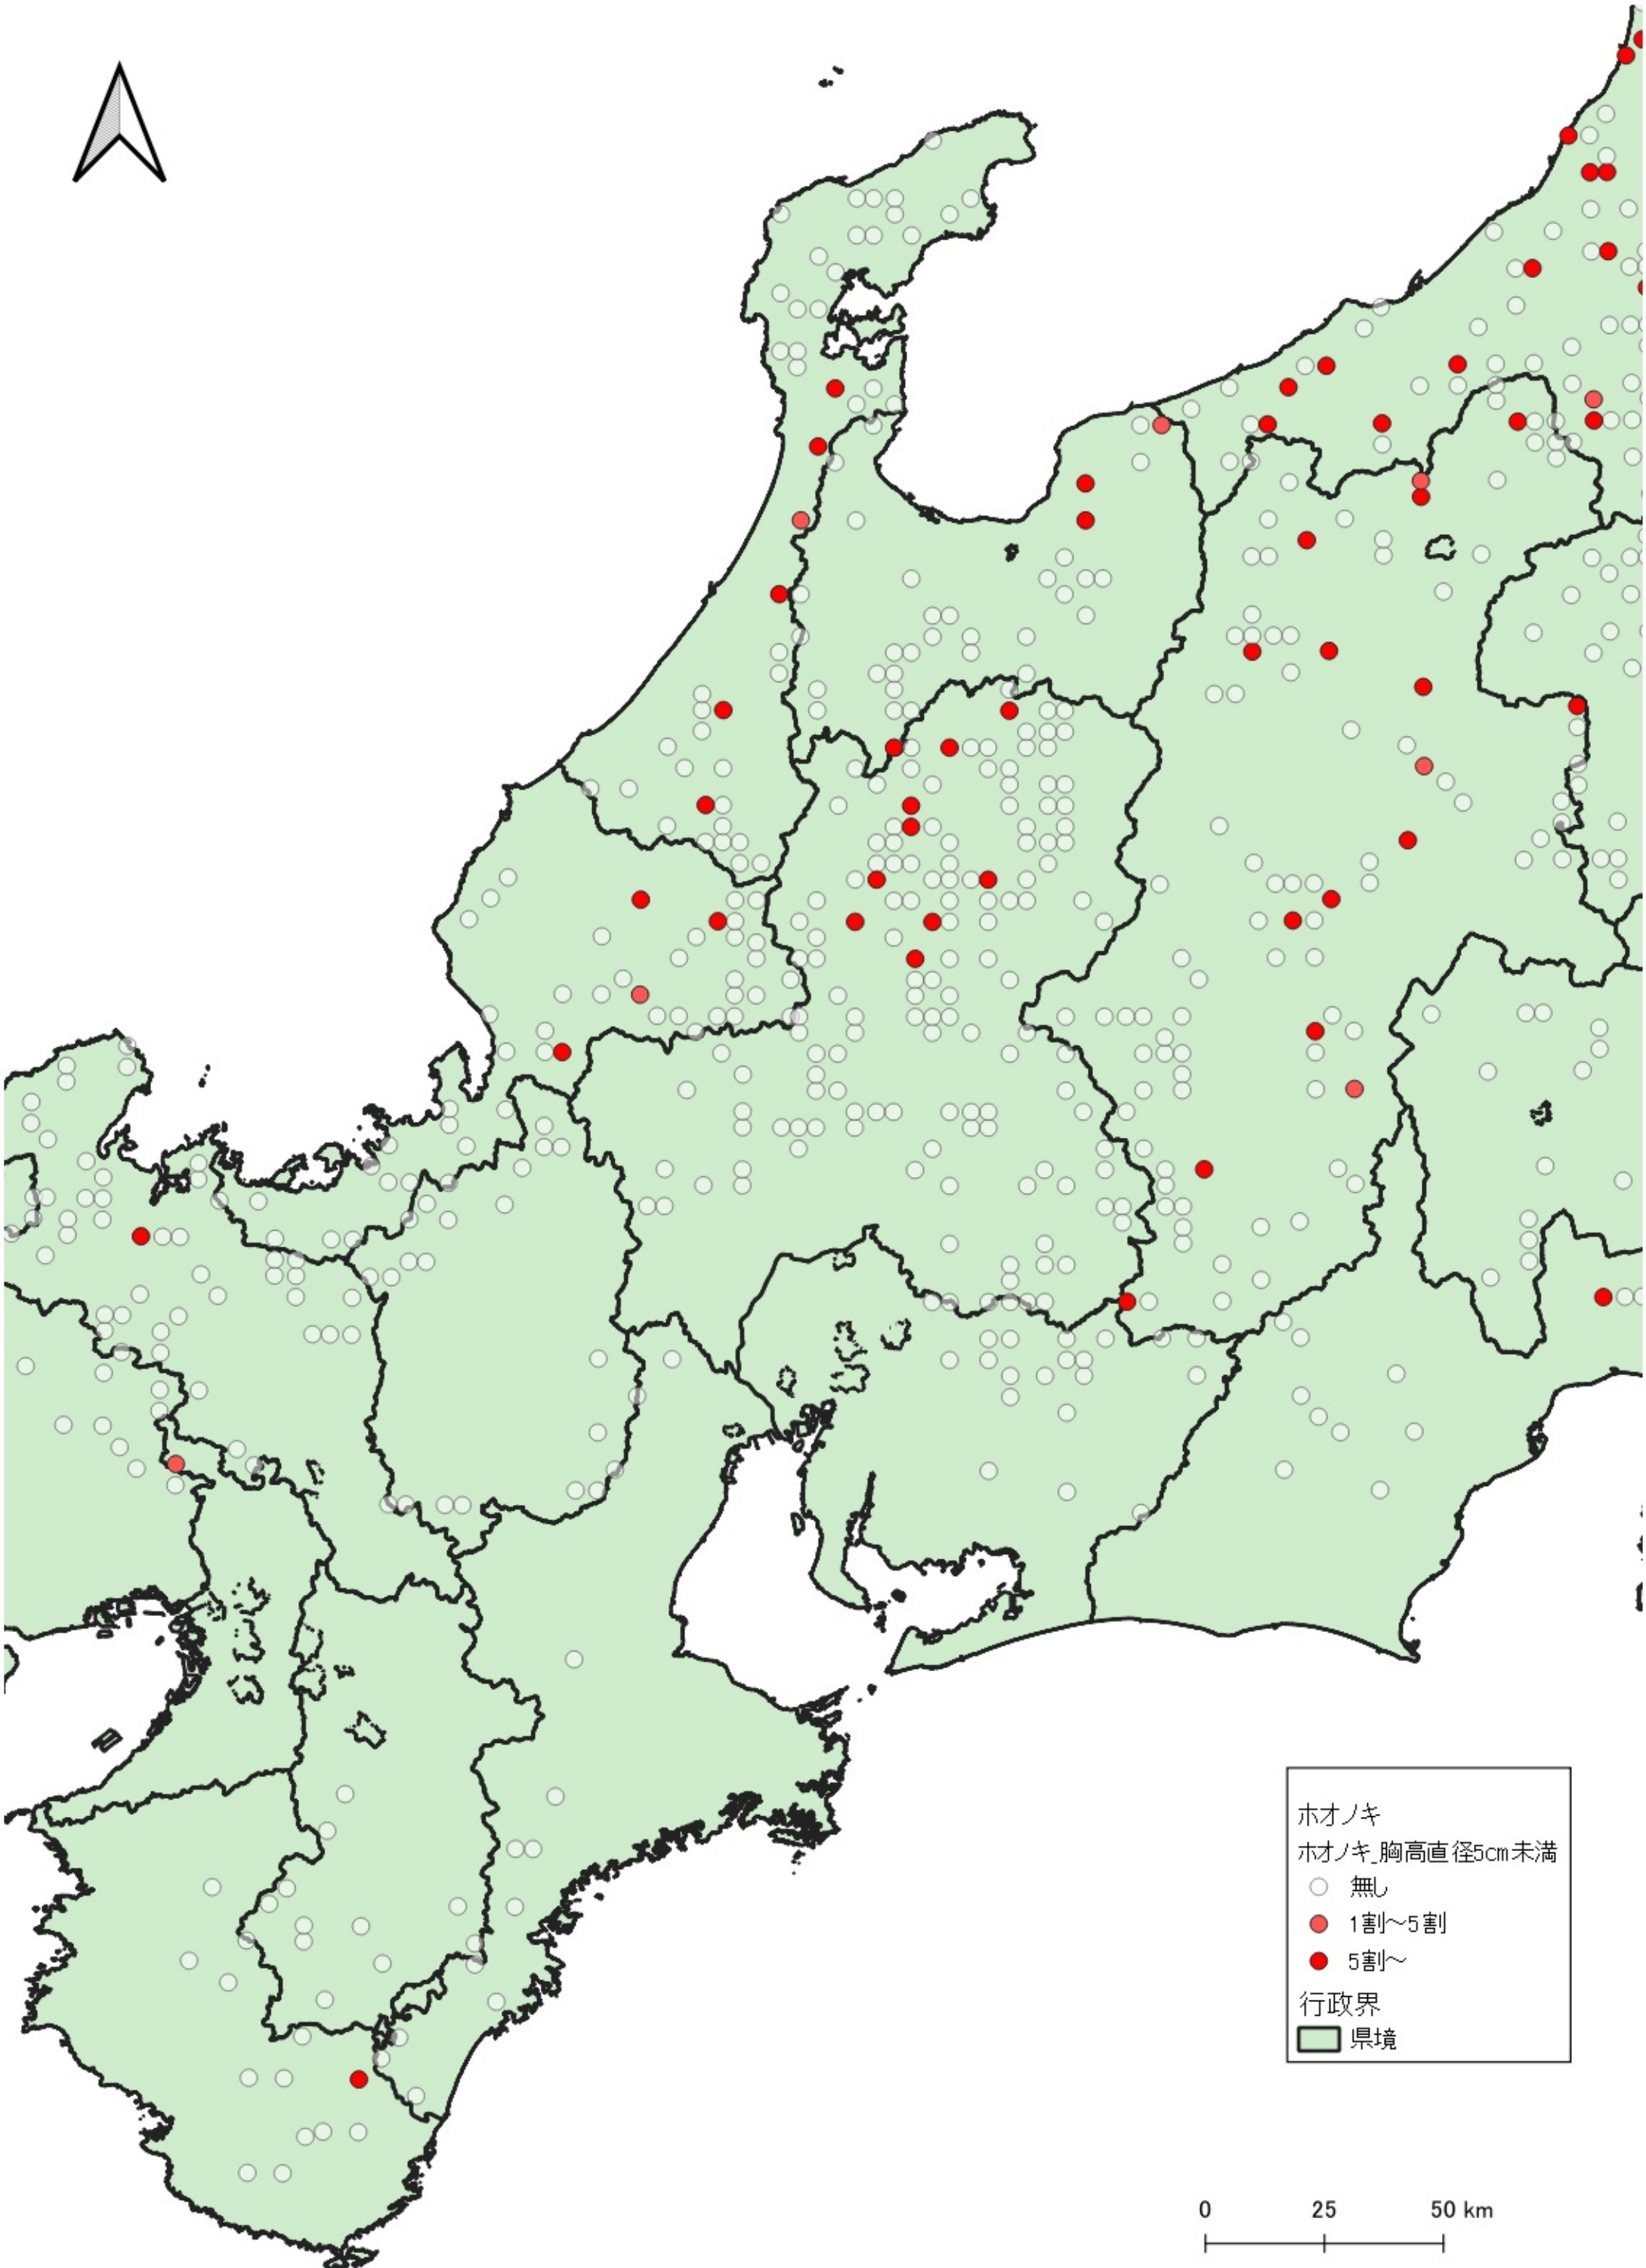

- ホオノキ
ホオノキ_胸高直径5cm未満
- 無し
 - 1割~5割
 - 5割~
- 行政界
■ 県境

0 100 200 km

ホオノキ
ホオノキ_胸高直径5cm未満
○ 無し
● 1割~5割
● 5割~
行政界
■ 県境

0 25 50 km

ホオノキ
ホオノキ_胸高直径5cm未満

- 無し
- 1割~5割
- 5割~

行政界
■ 県境

0 25 50 km

ホオノキ
ホオノキ_胸高直径5cm未満

- 無し
- 1割~5割
- 5割~

行政界
■ 県境