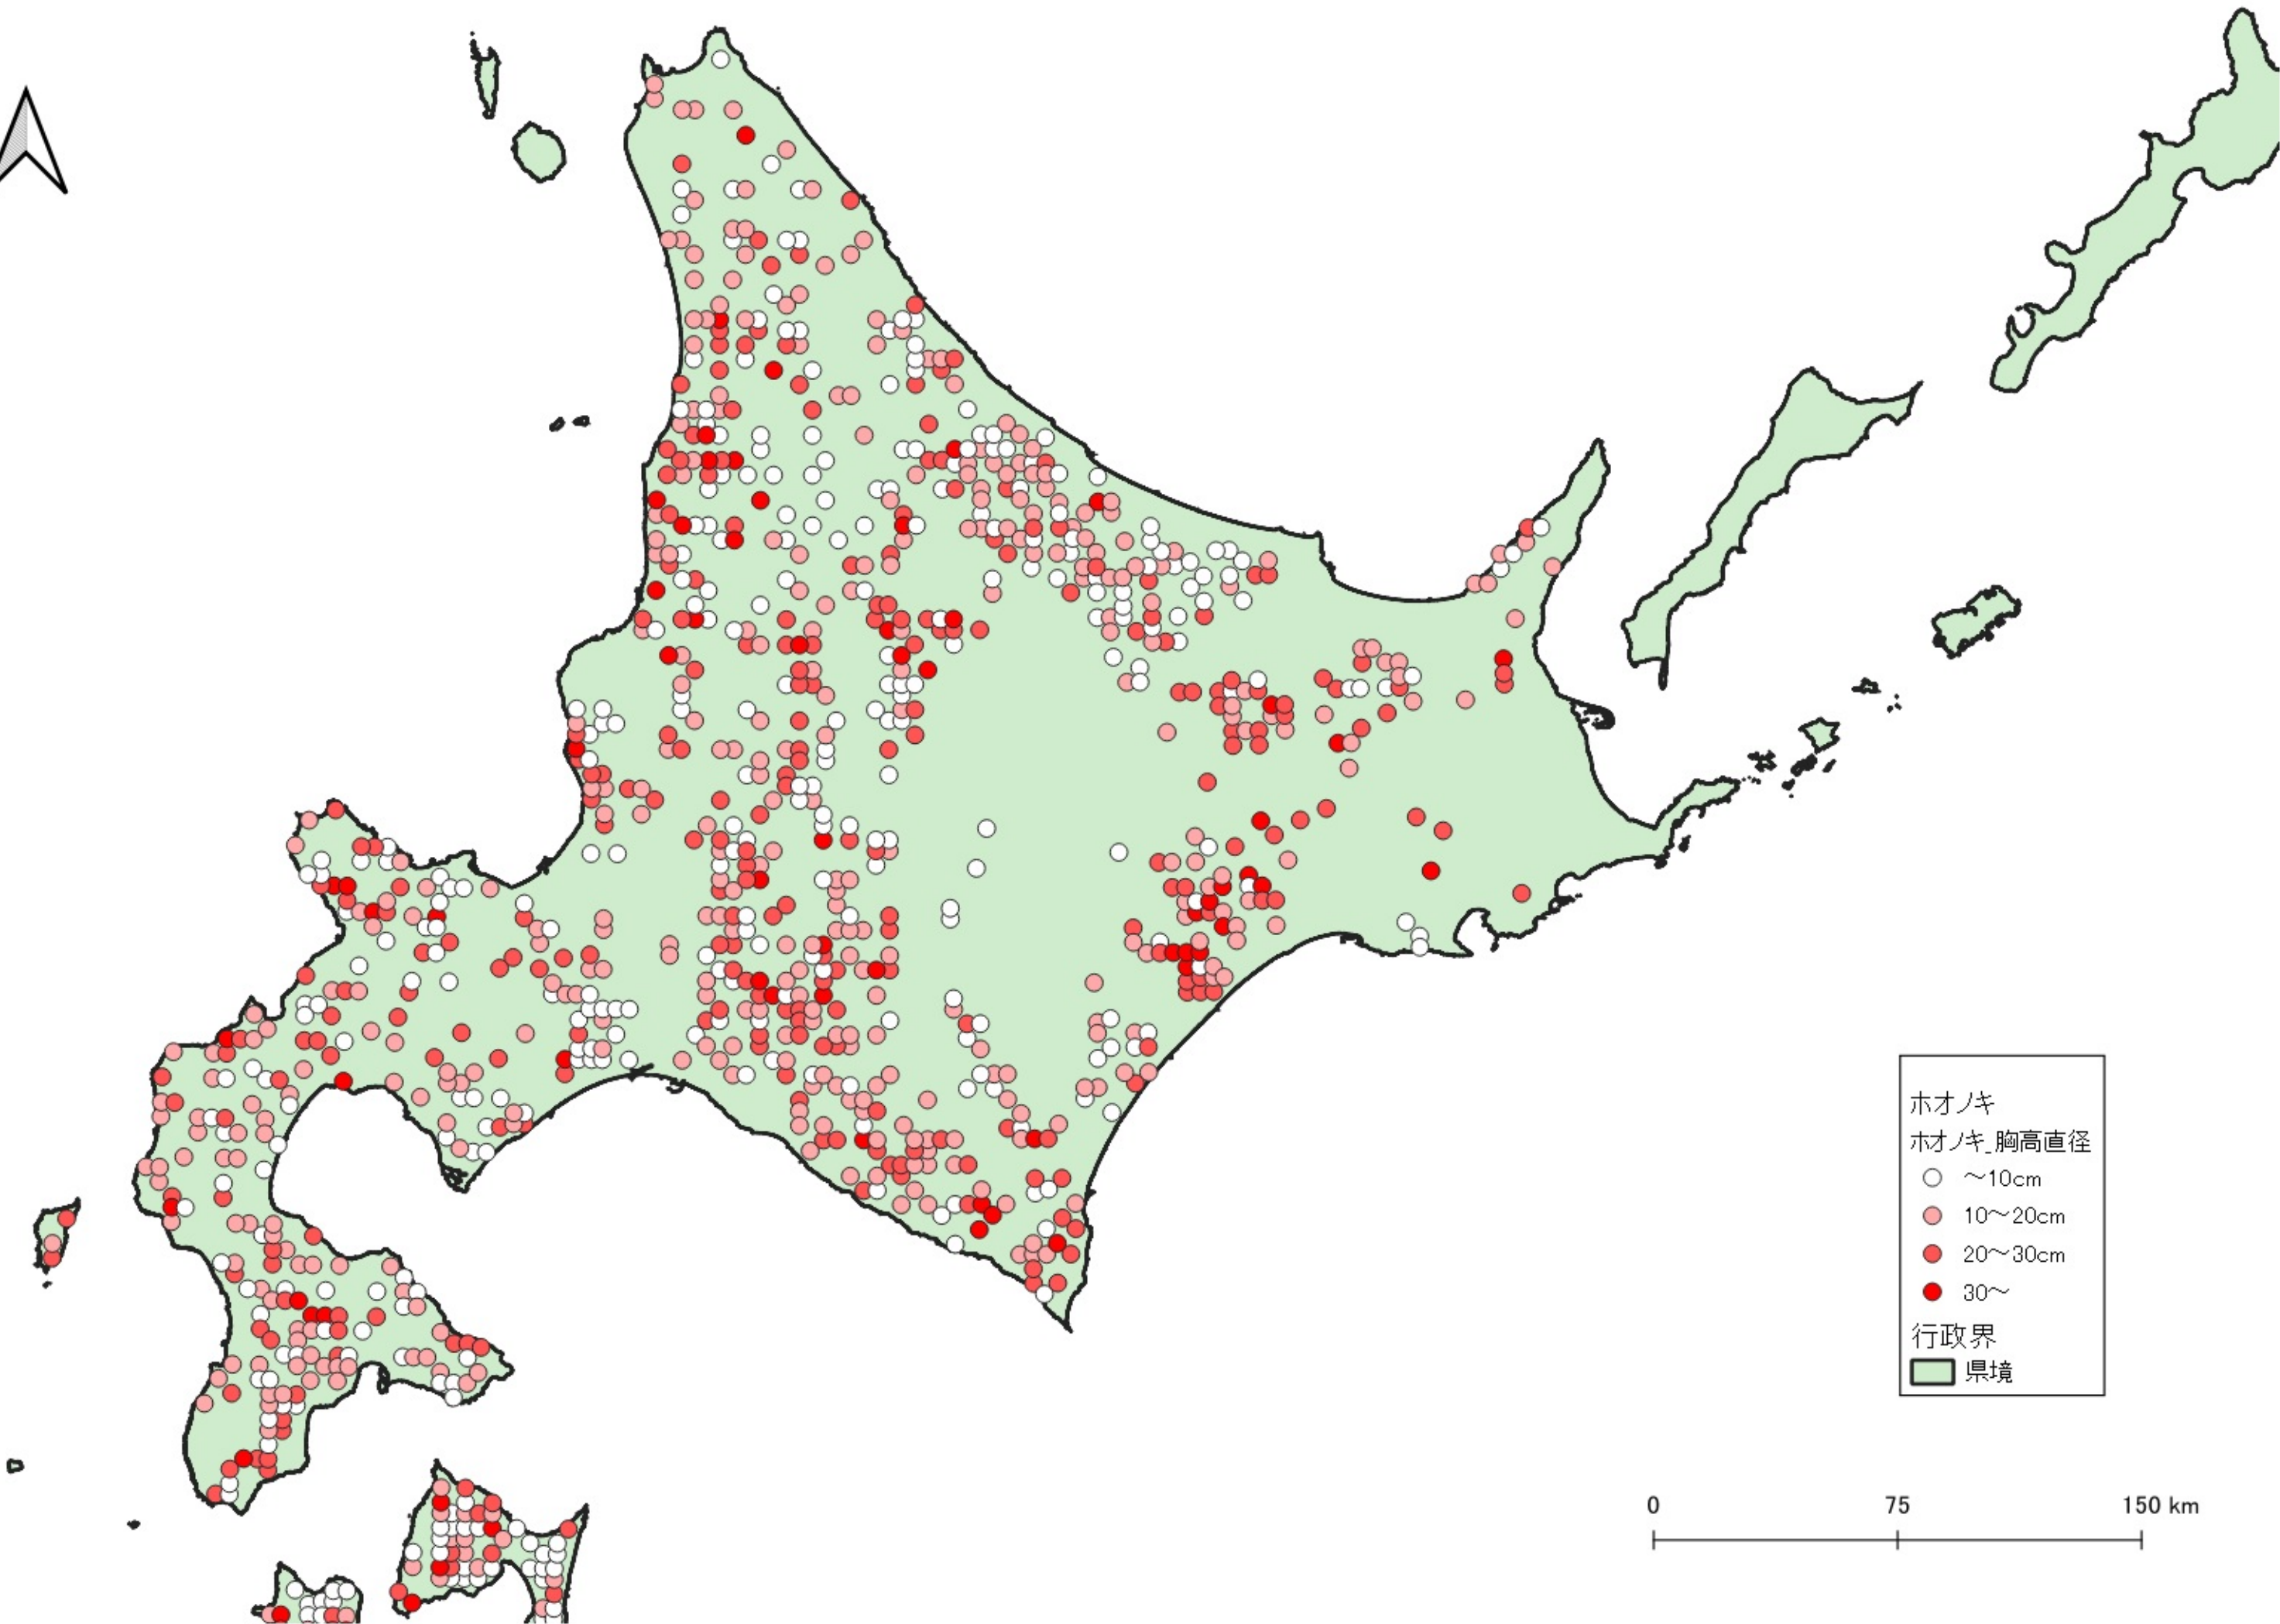

- ホオノキ
ホオノキ_胸高直径
- ~10cm
 - 10~20cm
 - 20~30cm
 - 30~
- 行政界
- 県境

0 100 200 km

ホオノキ
ホオノキ_胸高直径

- ~10cm
- 10~20cm
- 20~30cm
- 30~

行政界
■ 県境

0 25 50 km

ホオノキ
ホオノキ_胸高直径

- ~10cm
- 10~20cm
- 20~30cm
- 30~

行政界
■ 県境

0 25 50 km

ホオノキ
ホオノキ_胸高直径

- ~10cm
- 10~20cm
- 20~30cm
- 30~

行政界
■ 県境

ホオノキ
ホオノキ 胸高直径

- ~10cm
- 10~20cm
- 20~30cm
- 30~

行政界
■ 県境