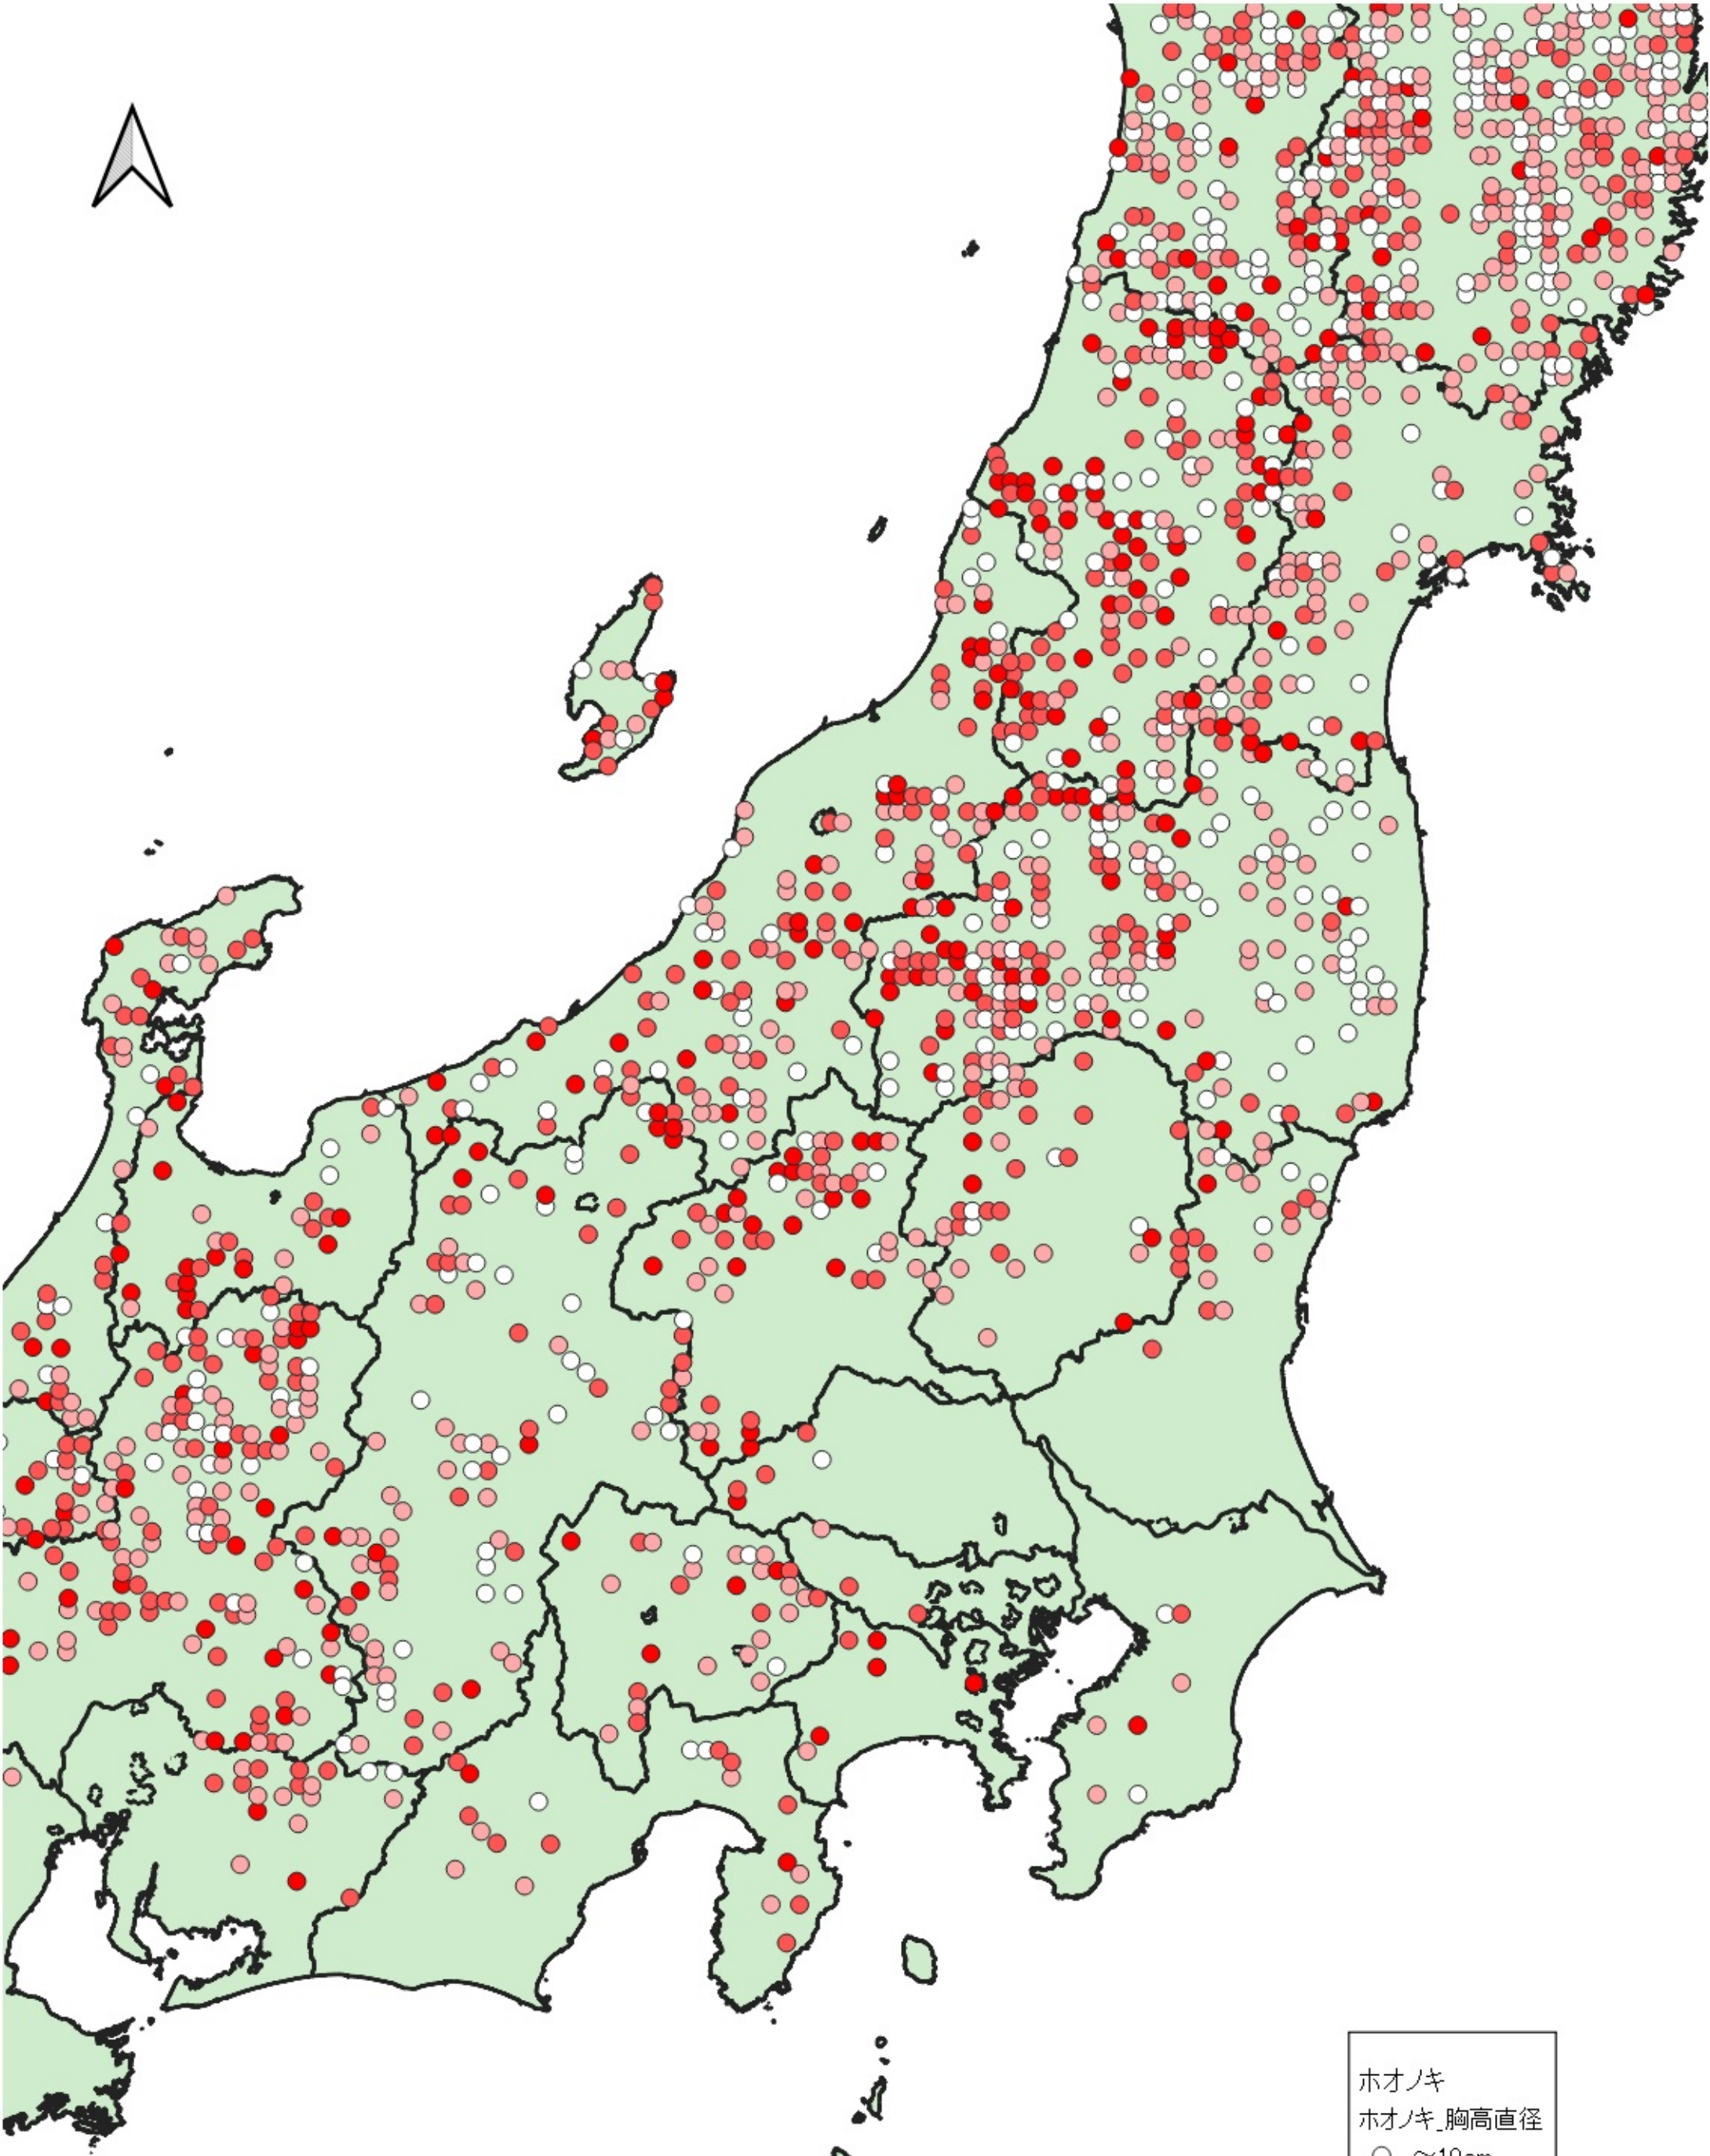

- ホオノキ
ホオノキ_胸高直径
- ~10cm
 - 10~20cm
 - 20~30cm
 - 30~
- 行政界
- 県境

0 100 200 km

ホオノキ
ホオノキ_胸高直径

- ~10cm
- 10~20cm
- 20~30cm
- 30~

行政界
■ 県境

0 25 50 km

ホオノキ
ホオノキ_胸高直径

- ~10cm
- 10~20cm
- 20~30cm
- 30~

行政界
■ 県境

0 25 50 km

ホオノキ
ホオノキ_胸高直径

- ~10cm
- 10~20cm
- 20~30cm
- 30~

行政界
■ 県境

ホオノキ
ホオノキ 胸高直径

- ~10cm
- 10~20cm
- 20~30cm
- 30~

行政界
■ 県境