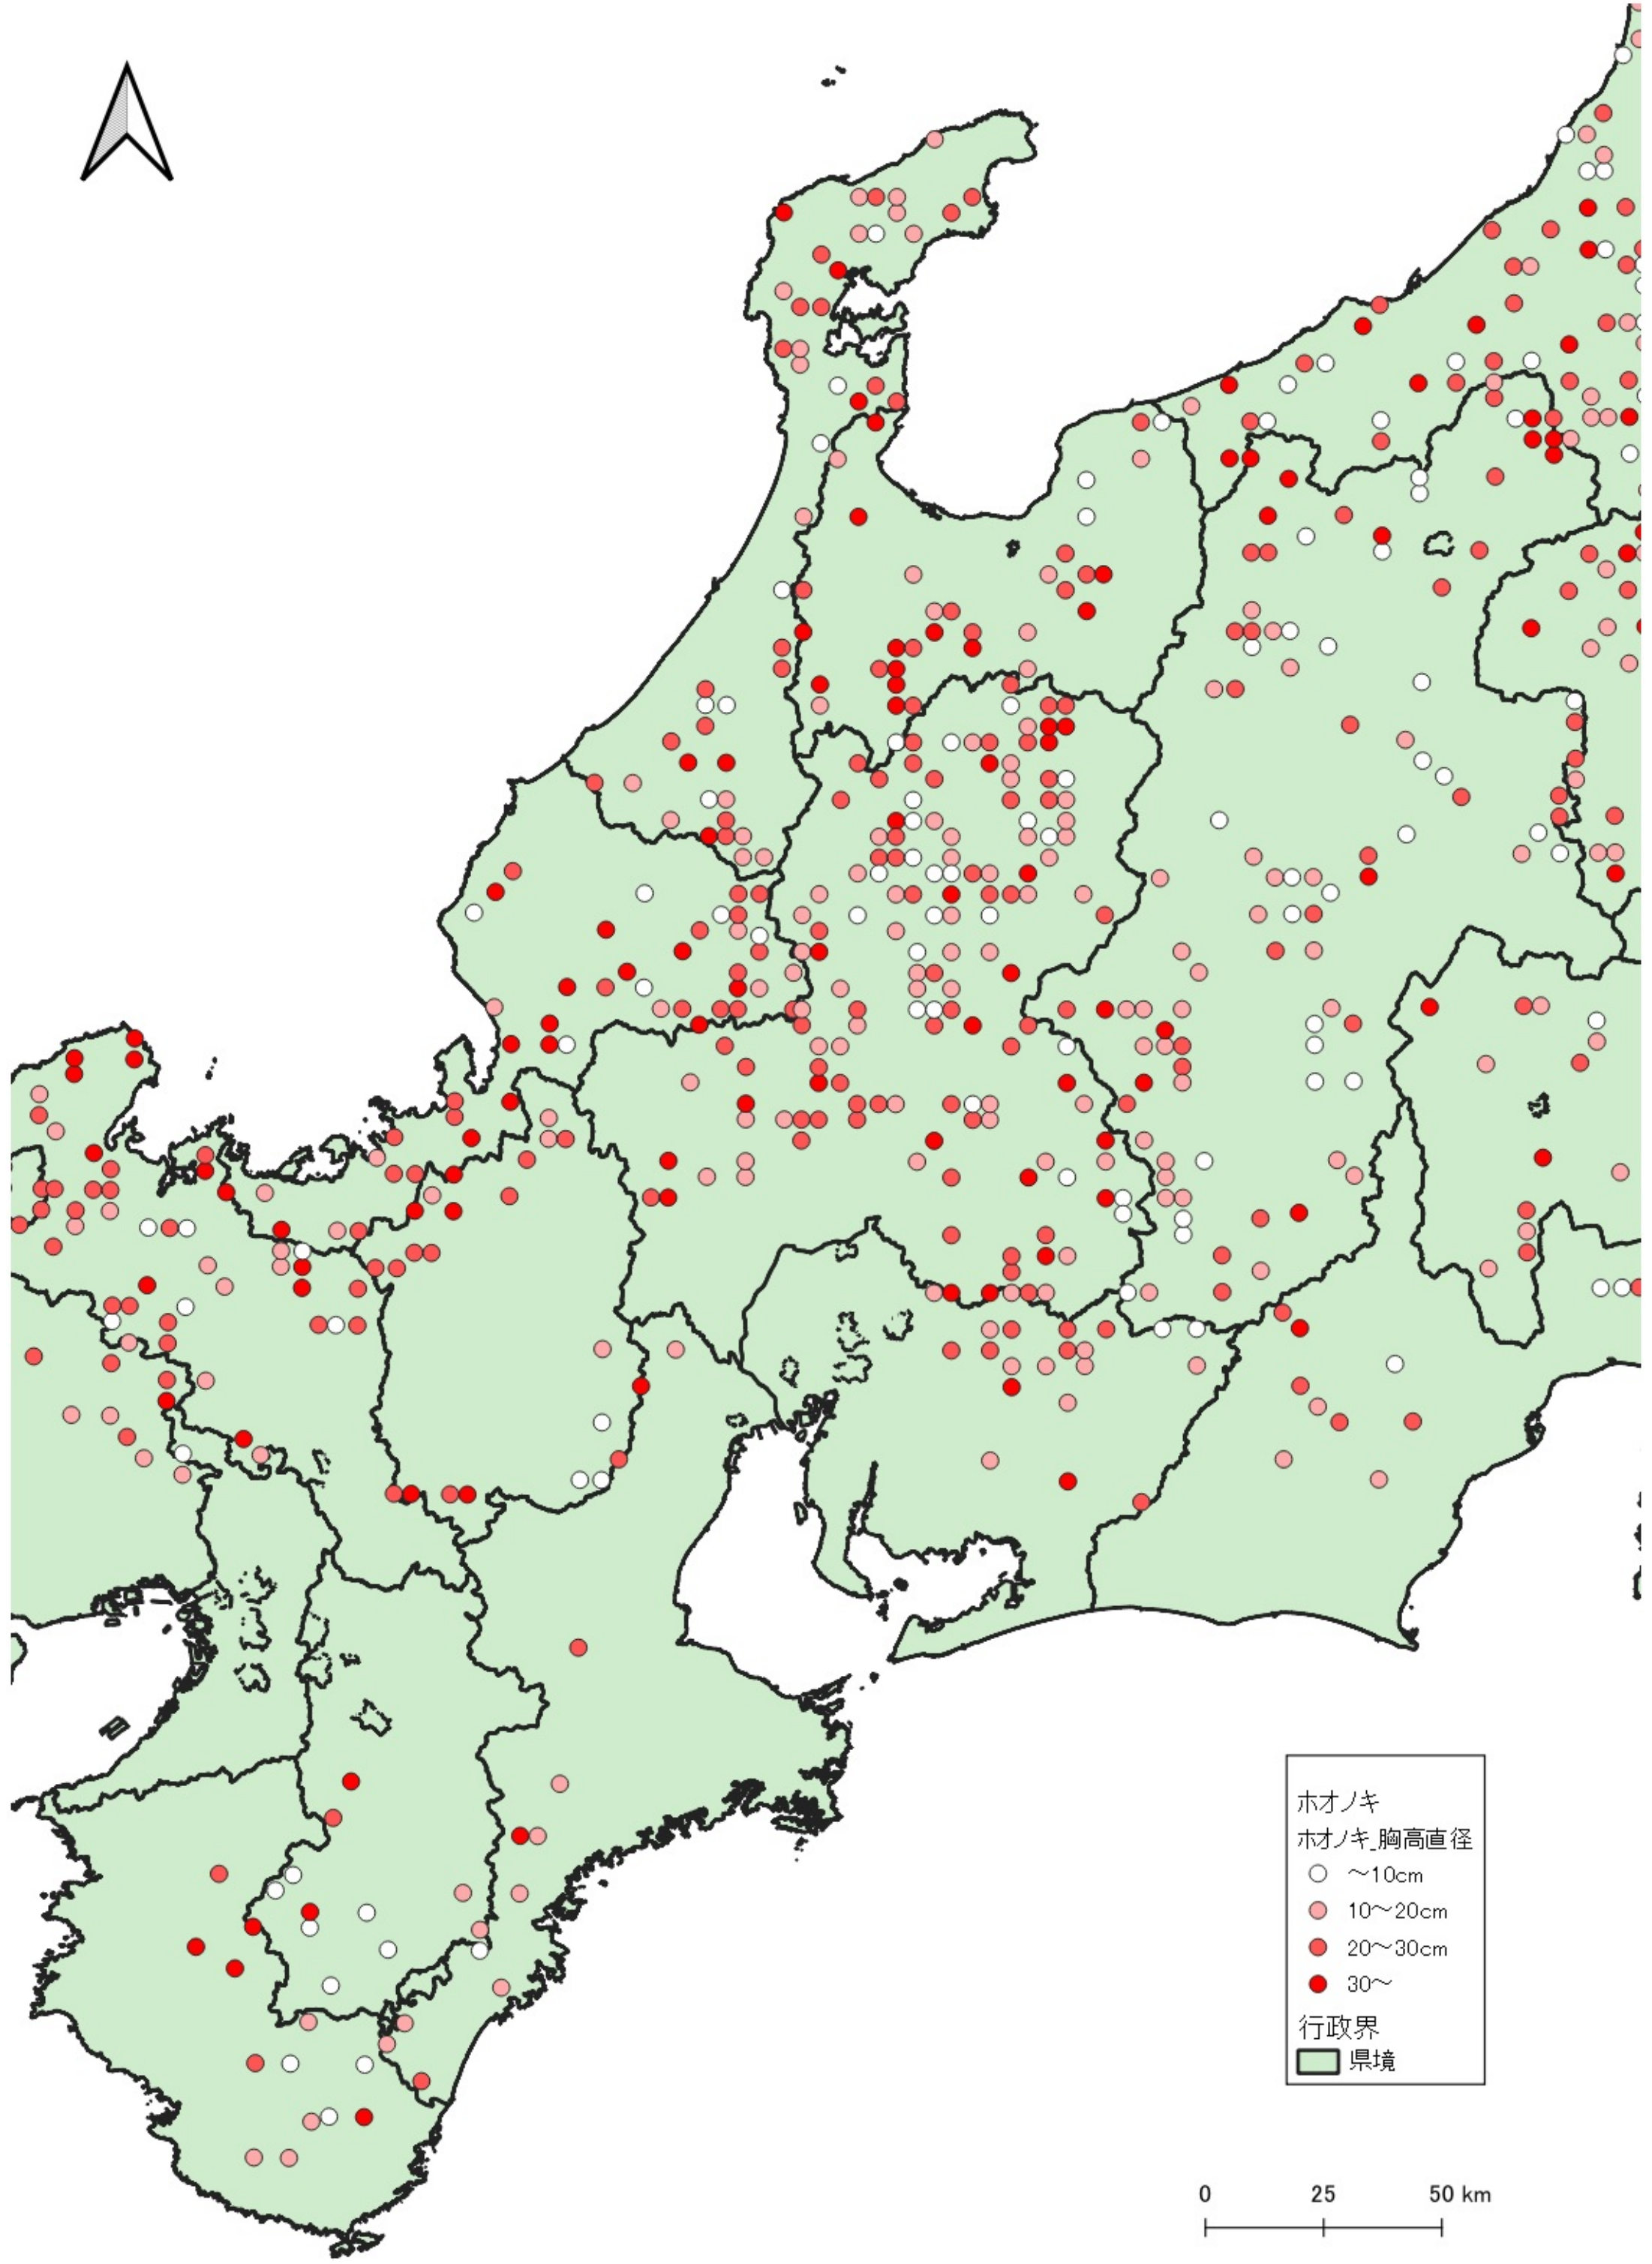

- ホオノキ
ホオノキ_胸高直径
- ~10cm
 - 10~20cm
 - 20~30cm
 - 30~
- 行政界
- 県境

0 100 200 km

ホオノキ
ホオノキ_胸高直径

- ~10cm
- 10~20cm
- 20~30cm
- 30~

行政界
■ 県境

0 25 50 km

ホオノキ
ホオノキ_胸高直径

- ~10cm
- 10~20cm
- 20~30cm
- 30~

行政界
■ 県境

0 25 50 km

ホオノキ
ホオノキ_胸高直径

- ~10cm
- 10~20cm
- 20~30cm
- 30~

行政界
■ 県境

ホオノキ
ホオノキ 胸高直径

- ~10cm
- 10~20cm
- 20~30cm
- 30~

行政界
■ 県境