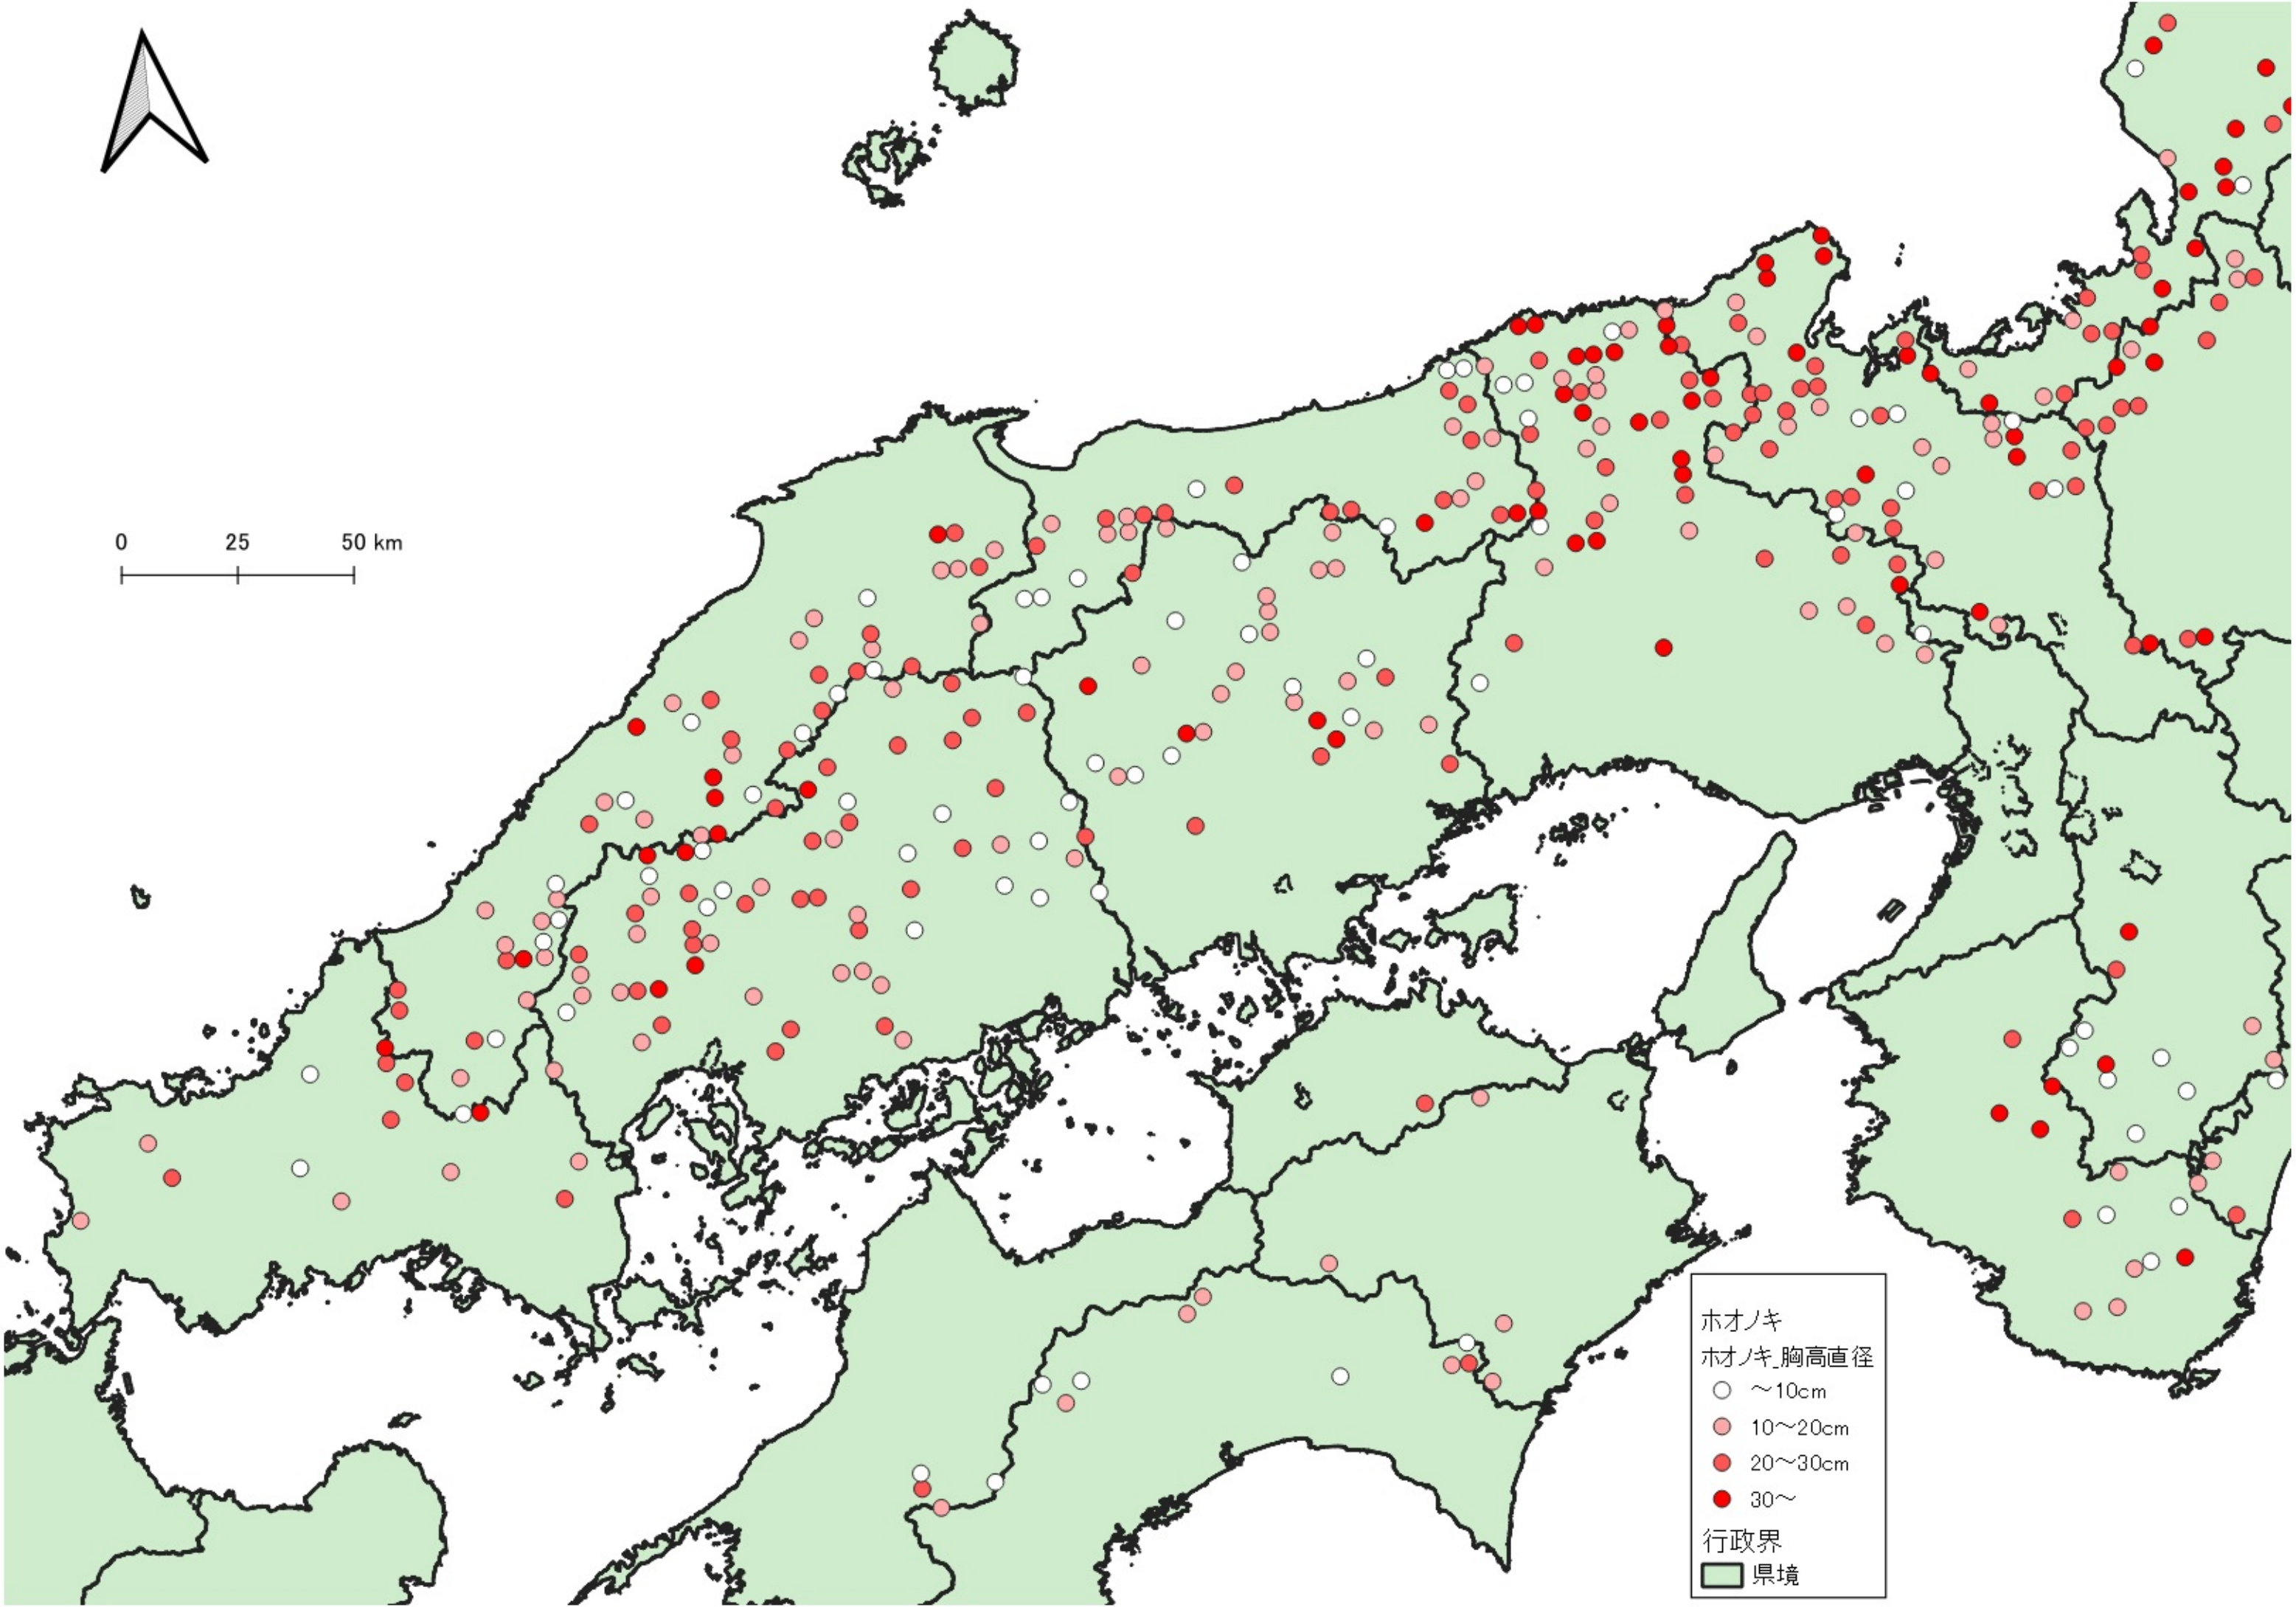

- ホオノキ
ホオノキ_胸高直径
- ~10cm
 - 10~20cm
 - 20~30cm
 - 30~
- 行政界
- 県境

0 100 200 km

ホオノキ
ホオノキ_胸高直径

- ~10cm
- 10~20cm
- 20~30cm
- 30~

行政界
■ 県境

0 25 50 km

ホオノキ
ホオノキ_胸高直径

- ~10cm
- 10~20cm
- 20~30cm
- 30~

行政界
■ 県境

0 25 50 km

ホオノキ
ホオノキ_胸高直径

- ~10cm
- 10~20cm
- 20~30cm
- 30~

行政界
■ 県境

ホオノキ
ホオノキ 胸高直径

- ~10cm
- 10~20cm
- 20~30cm
- 30~

行政界
■ 県境