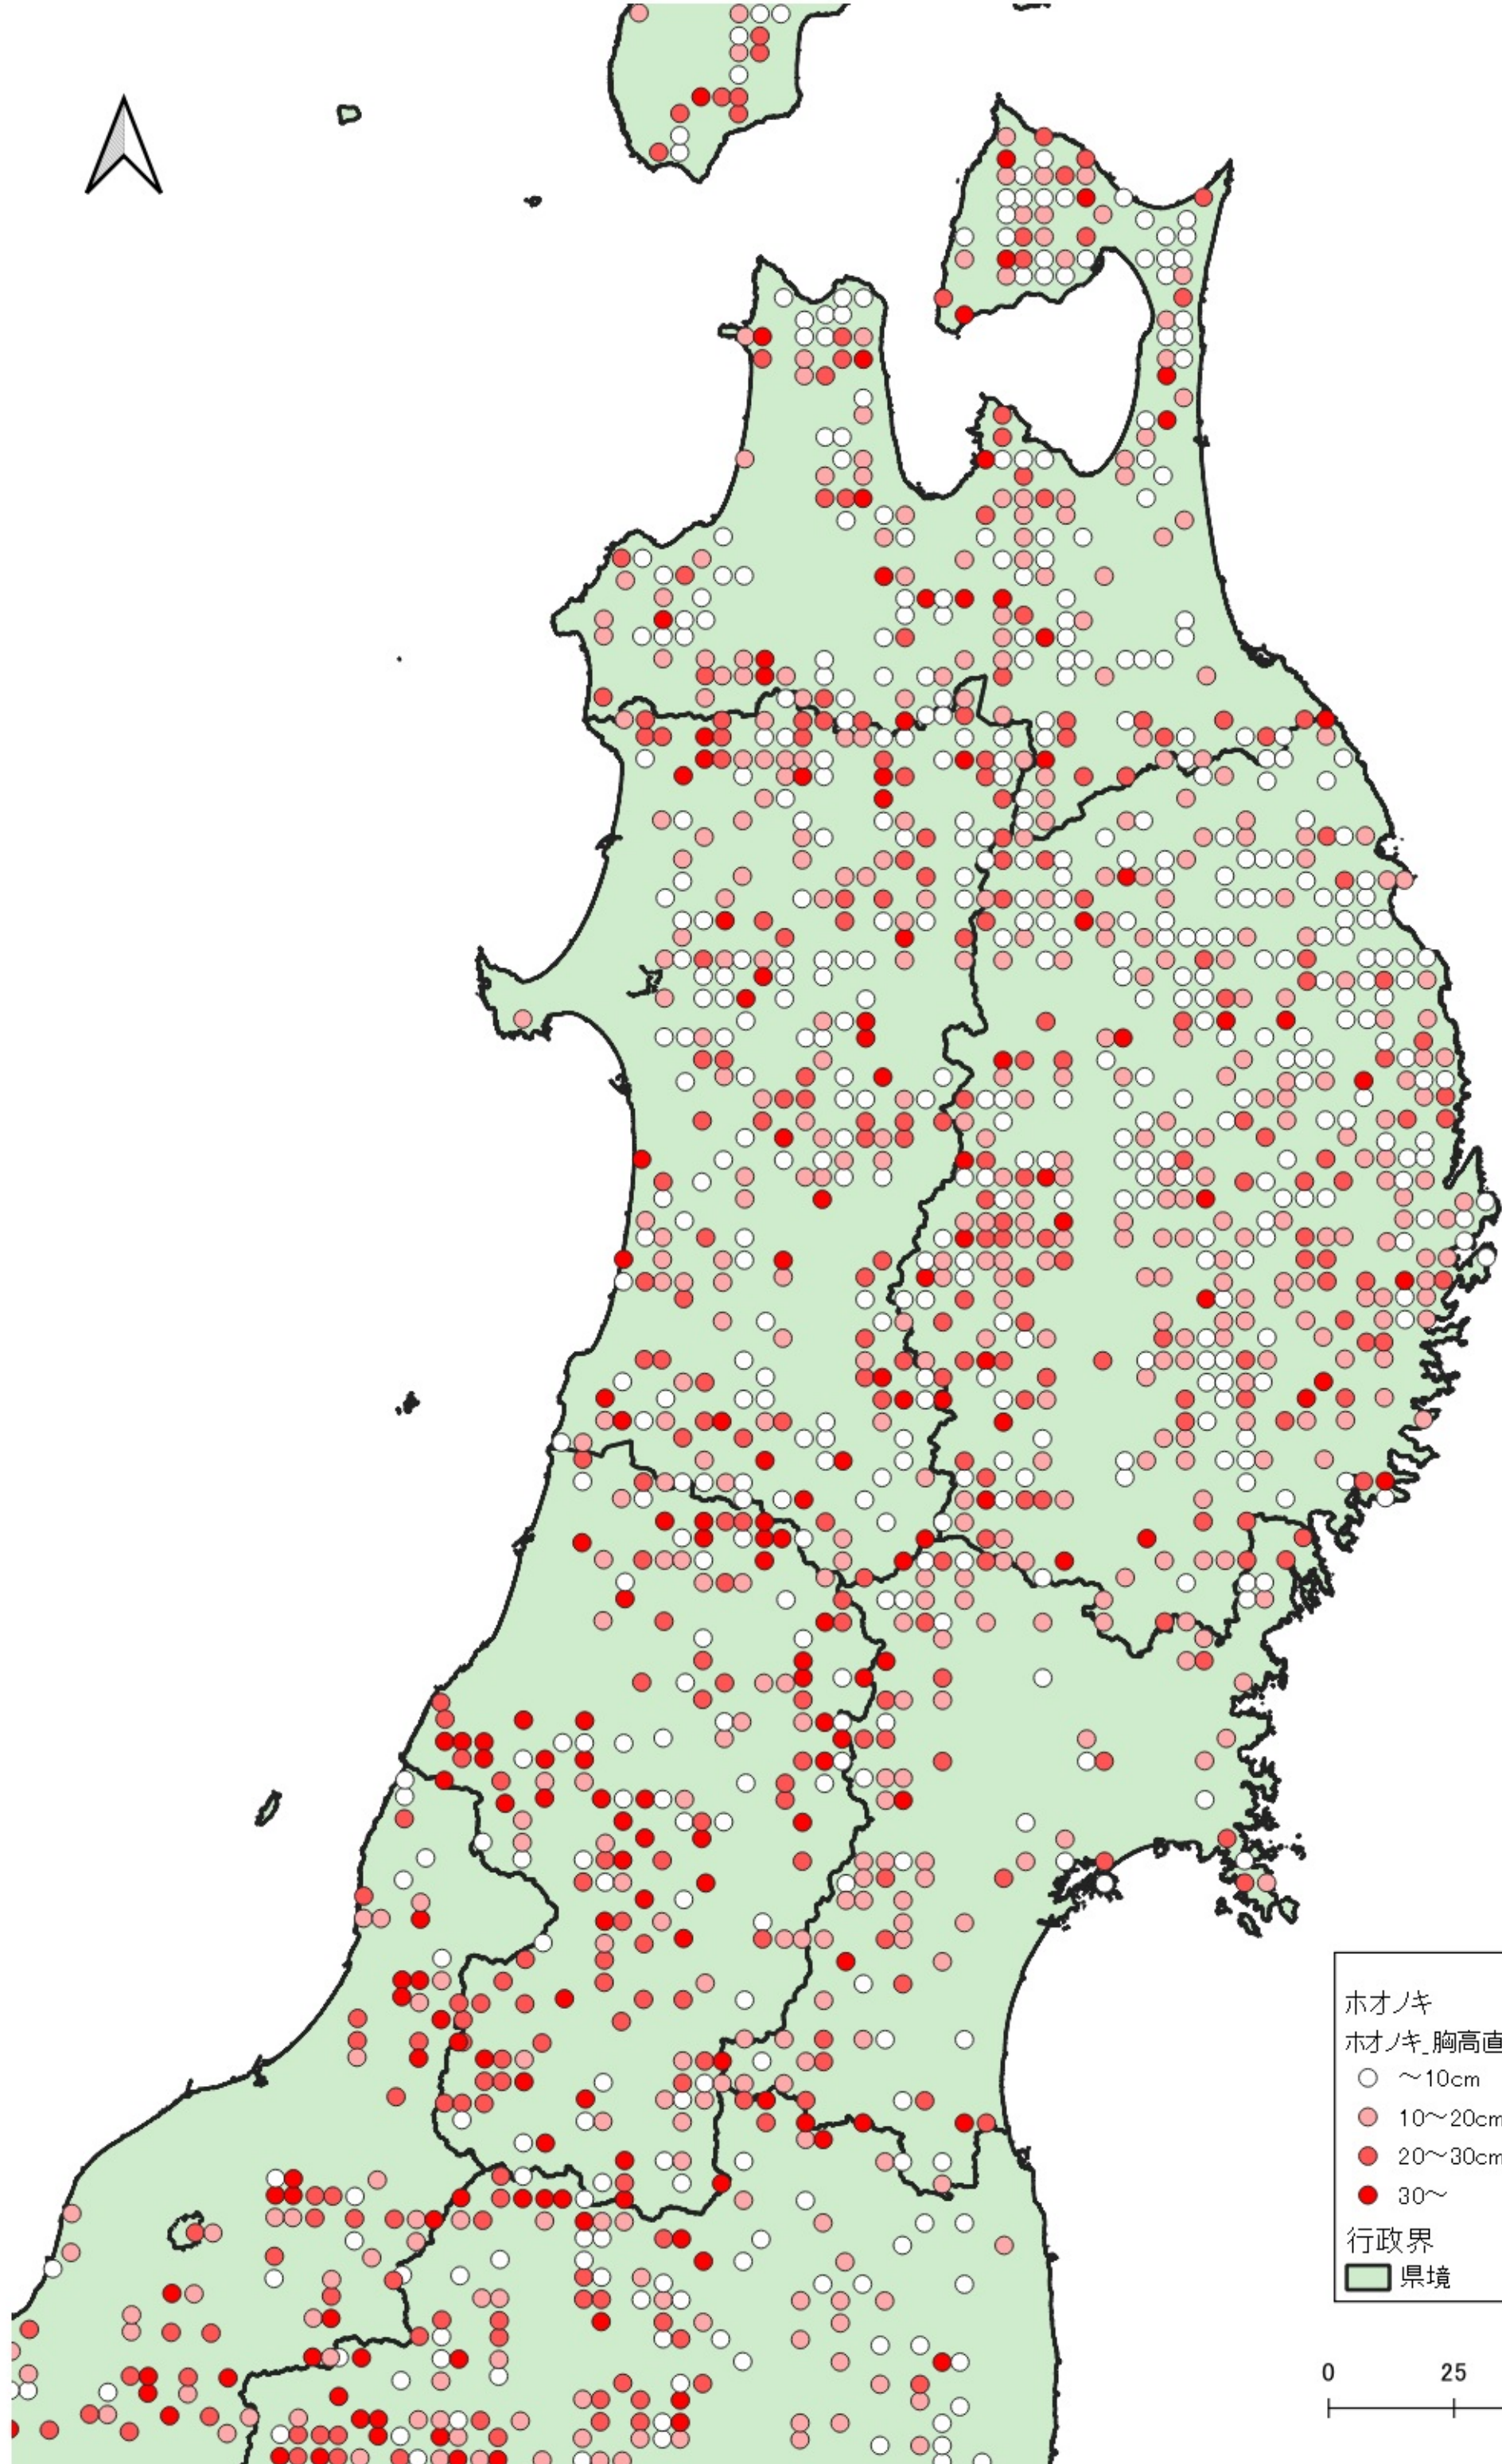

- ホオノキ
ホオノキ_胸高直径
- ~10cm
 - 10~20cm
 - 20~30cm
 - 30~
- 行政界
- 県境

0 100 200 km

ホオノキ
ホオノキ_胸高直径

- ~10cm
- 10~20cm
- 20~30cm
- 30~

行政界
■ 県境

0 25 50 km

ホオノキ
ホオノキ_胸高直径

- ~10cm
- 10~20cm
- 20~30cm
- 30~

行政界
■ 県境

0 25 50 km

ホオノキ
ホオノキ_胸高直径

- ~10cm
- 10~20cm
- 20~30cm
- 30~

行政界
■ 県境

ホオノキ
ホオノキ 胸高直径

- ~10cm
- 10~20cm
- 20~30cm
- 30~

行政界
■ 県境