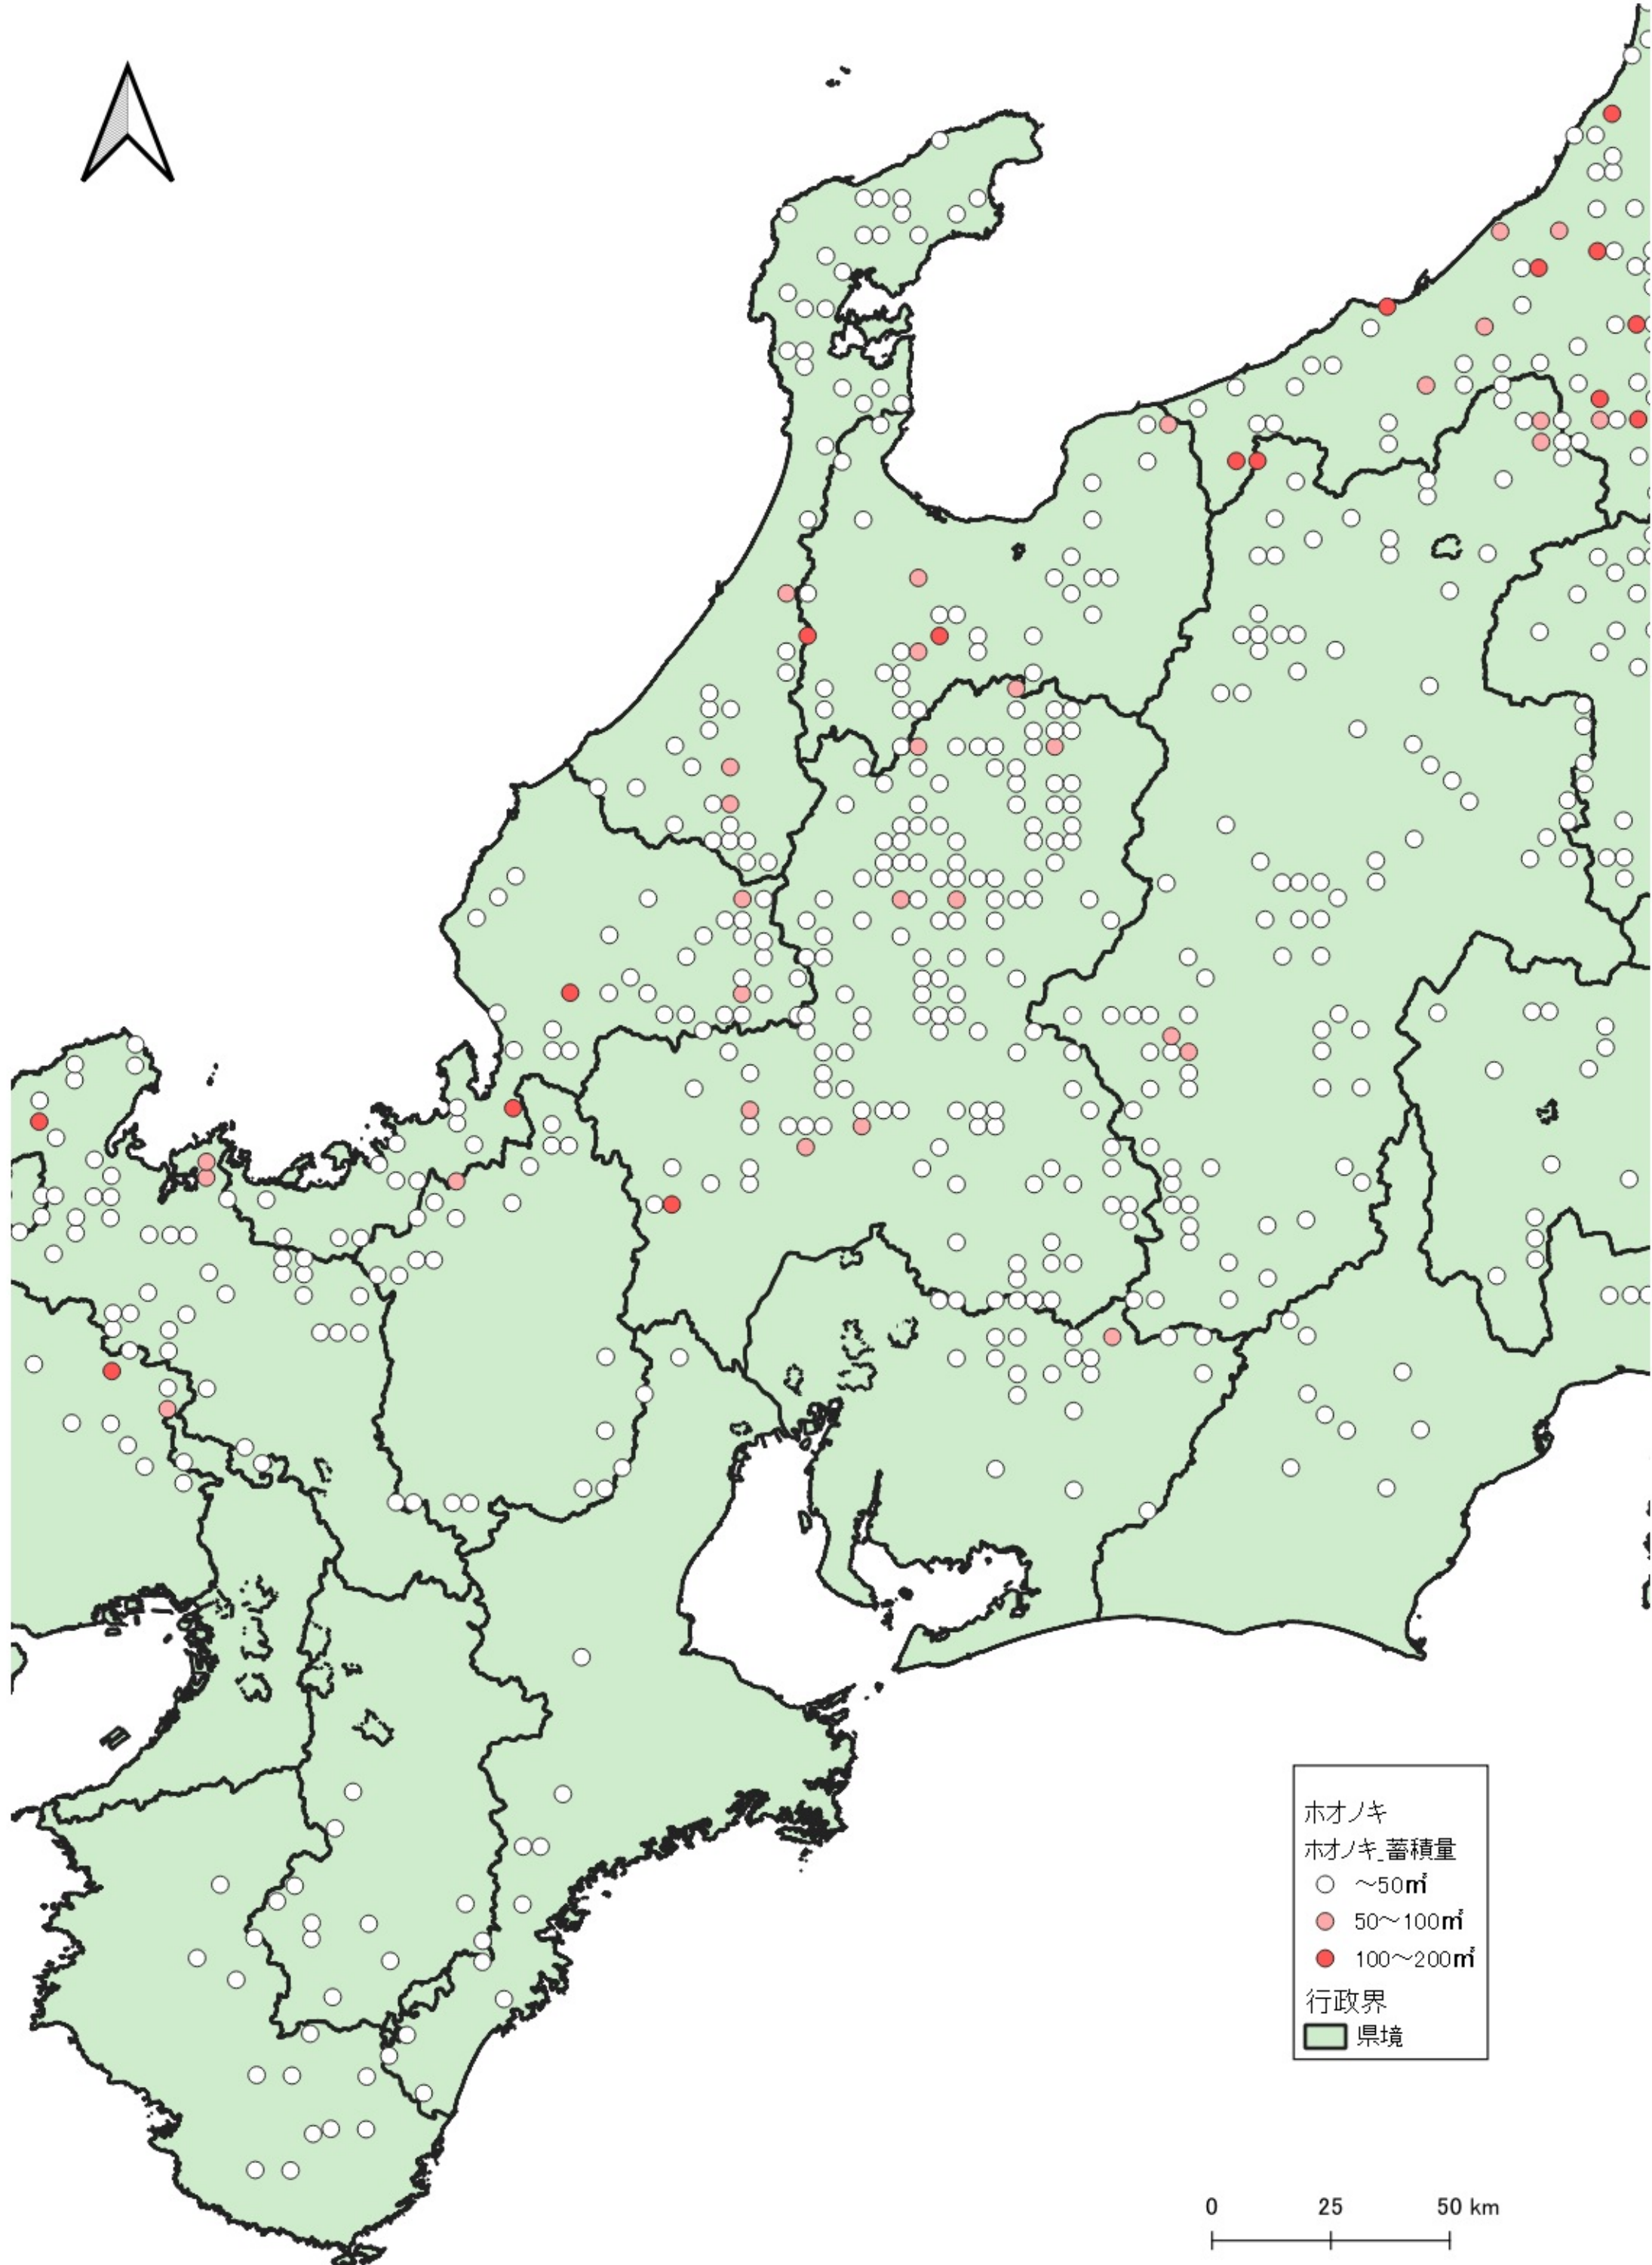

- ホオノキ  
ホオノキ\_蓄積量
- ~50m<sup>3</sup>
  - 50~100m<sup>3</sup>
  - 100~200m<sup>3</sup>
  - 200m<sup>3</sup>~
- 行政界
- 県境

ホオノキ  
ホオノキ\_蓄積量  
○ ~50m<sup>3</sup>  
● 50~100m<sup>3</sup>  
行政界  
県境

0 75 150 km

ホオノキ  
ホオノキ\_蓄積量  
○ ~50m<sup>3</sup>  
● 50~100m<sup>3</sup>  
● 100~200m<sup>3</sup>  
● 200m<sup>3</sup>~  
行政界  
■ 県境

0 25 50 km

ホオノキ  
ホオノキ\_蓄積量  
○ ~50m<sup>3</sup>  
● 50~100m<sup>3</sup>  
● 100~200m<sup>3</sup>  
● 200m<sup>3</sup>~  
行政界  
■ 県境

0 25 50 km

ホオノキ  
ホオノキ\_蓄積量  
○ ~50m<sup>3</sup>  
● 50~100m<sup>3</sup>  
● 100~200m<sup>3</sup>  
行政界  
■ 県境