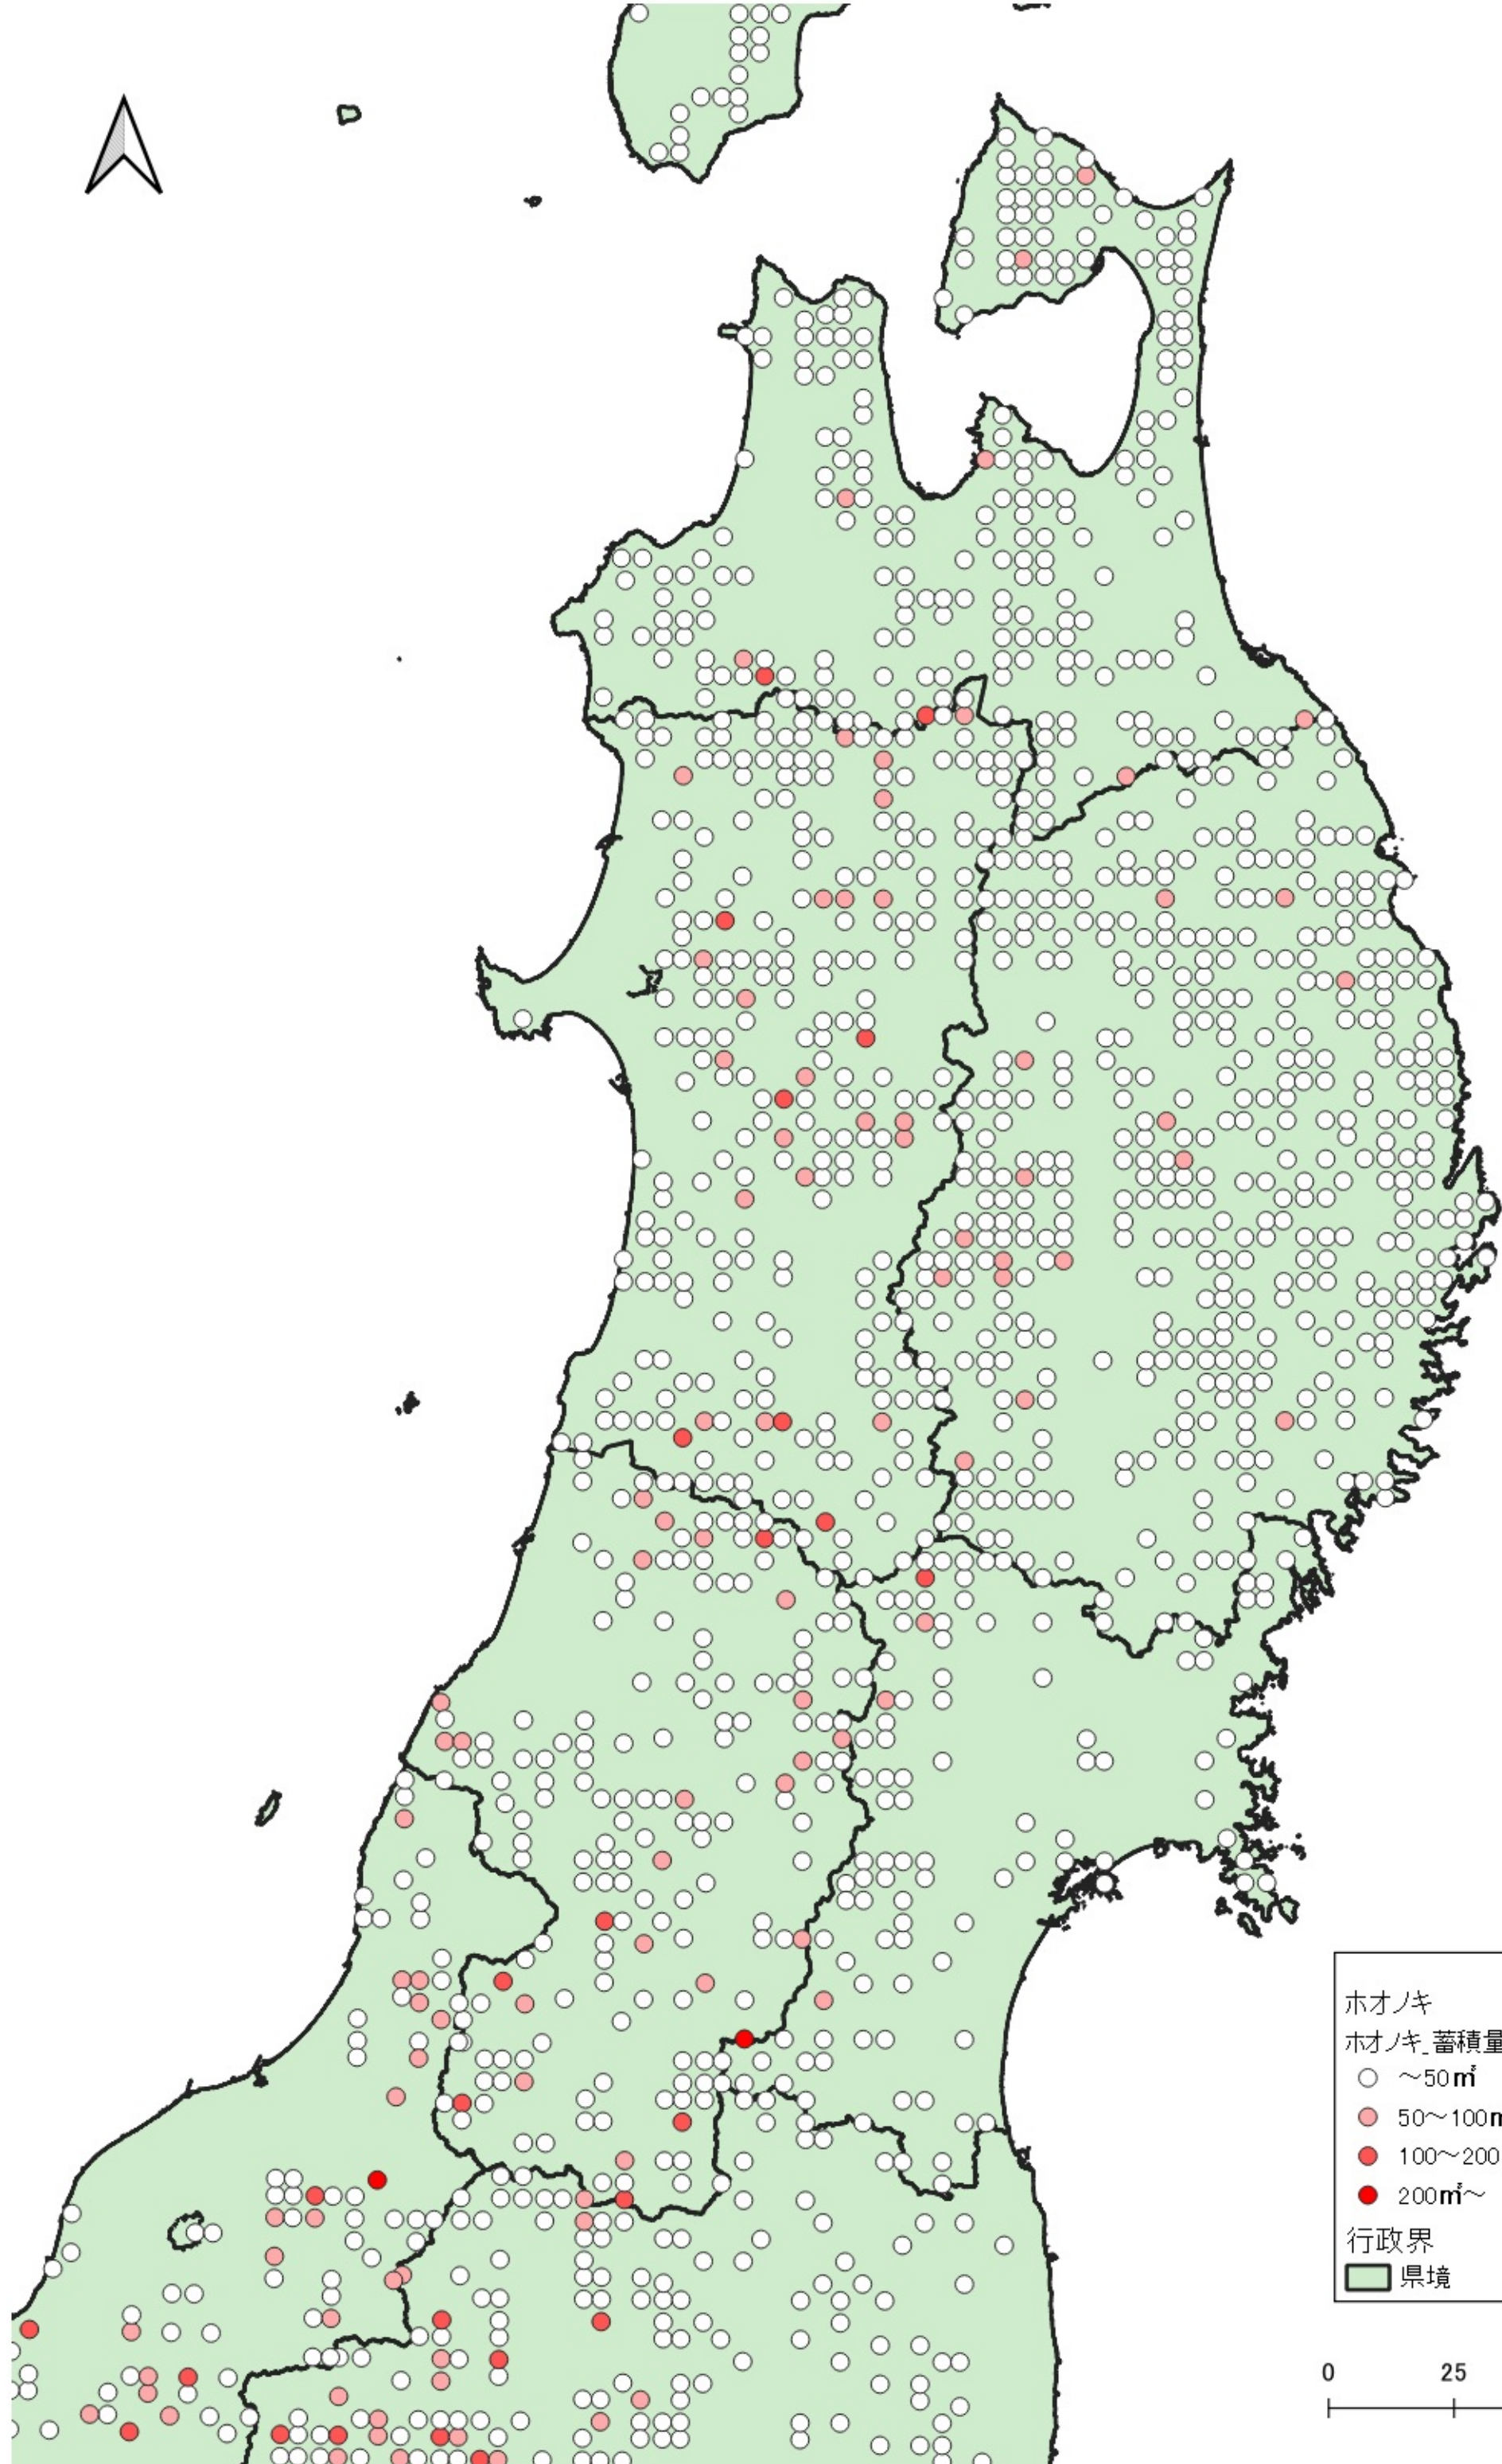

- ホオノキ  
ホオノキ\_蓄積量
- ~50m<sup>3</sup>
  - 50~100m<sup>3</sup>
  - 100~200m<sup>3</sup>
  - 200m<sup>3</sup>~
- 行政界
- 県境

ホオノキ  
ホオノキ\_蓄積量  
○ ~50m<sup>3</sup>  
● 50~100m<sup>3</sup>  
行政界  
県境

0 75 150 km

ホオノキ  
ホオノキ\_蓄積量  
○ ~50m<sup>3</sup>  
● 50~100m<sup>3</sup>  
● 100~200m<sup>3</sup>  
● 200m<sup>3</sup>~  
行政界  
■ 県境

0 25 50 km

ホオノキ  
ホオノキ\_蓄積量  
○ ~50m<sup>3</sup>  
● 50~100m<sup>3</sup>  
● 100~200m<sup>3</sup>  
● 200m<sup>3</sup>~  
行政界  
■ 県境

0 25 50 km

ホオノキ  
ホオノキ\_蓄積量  
○ ~50m<sup>3</sup>  
● 50~100m<sup>3</sup>  
● 100~200m<sup>3</sup>  
行政界  
■ 県境