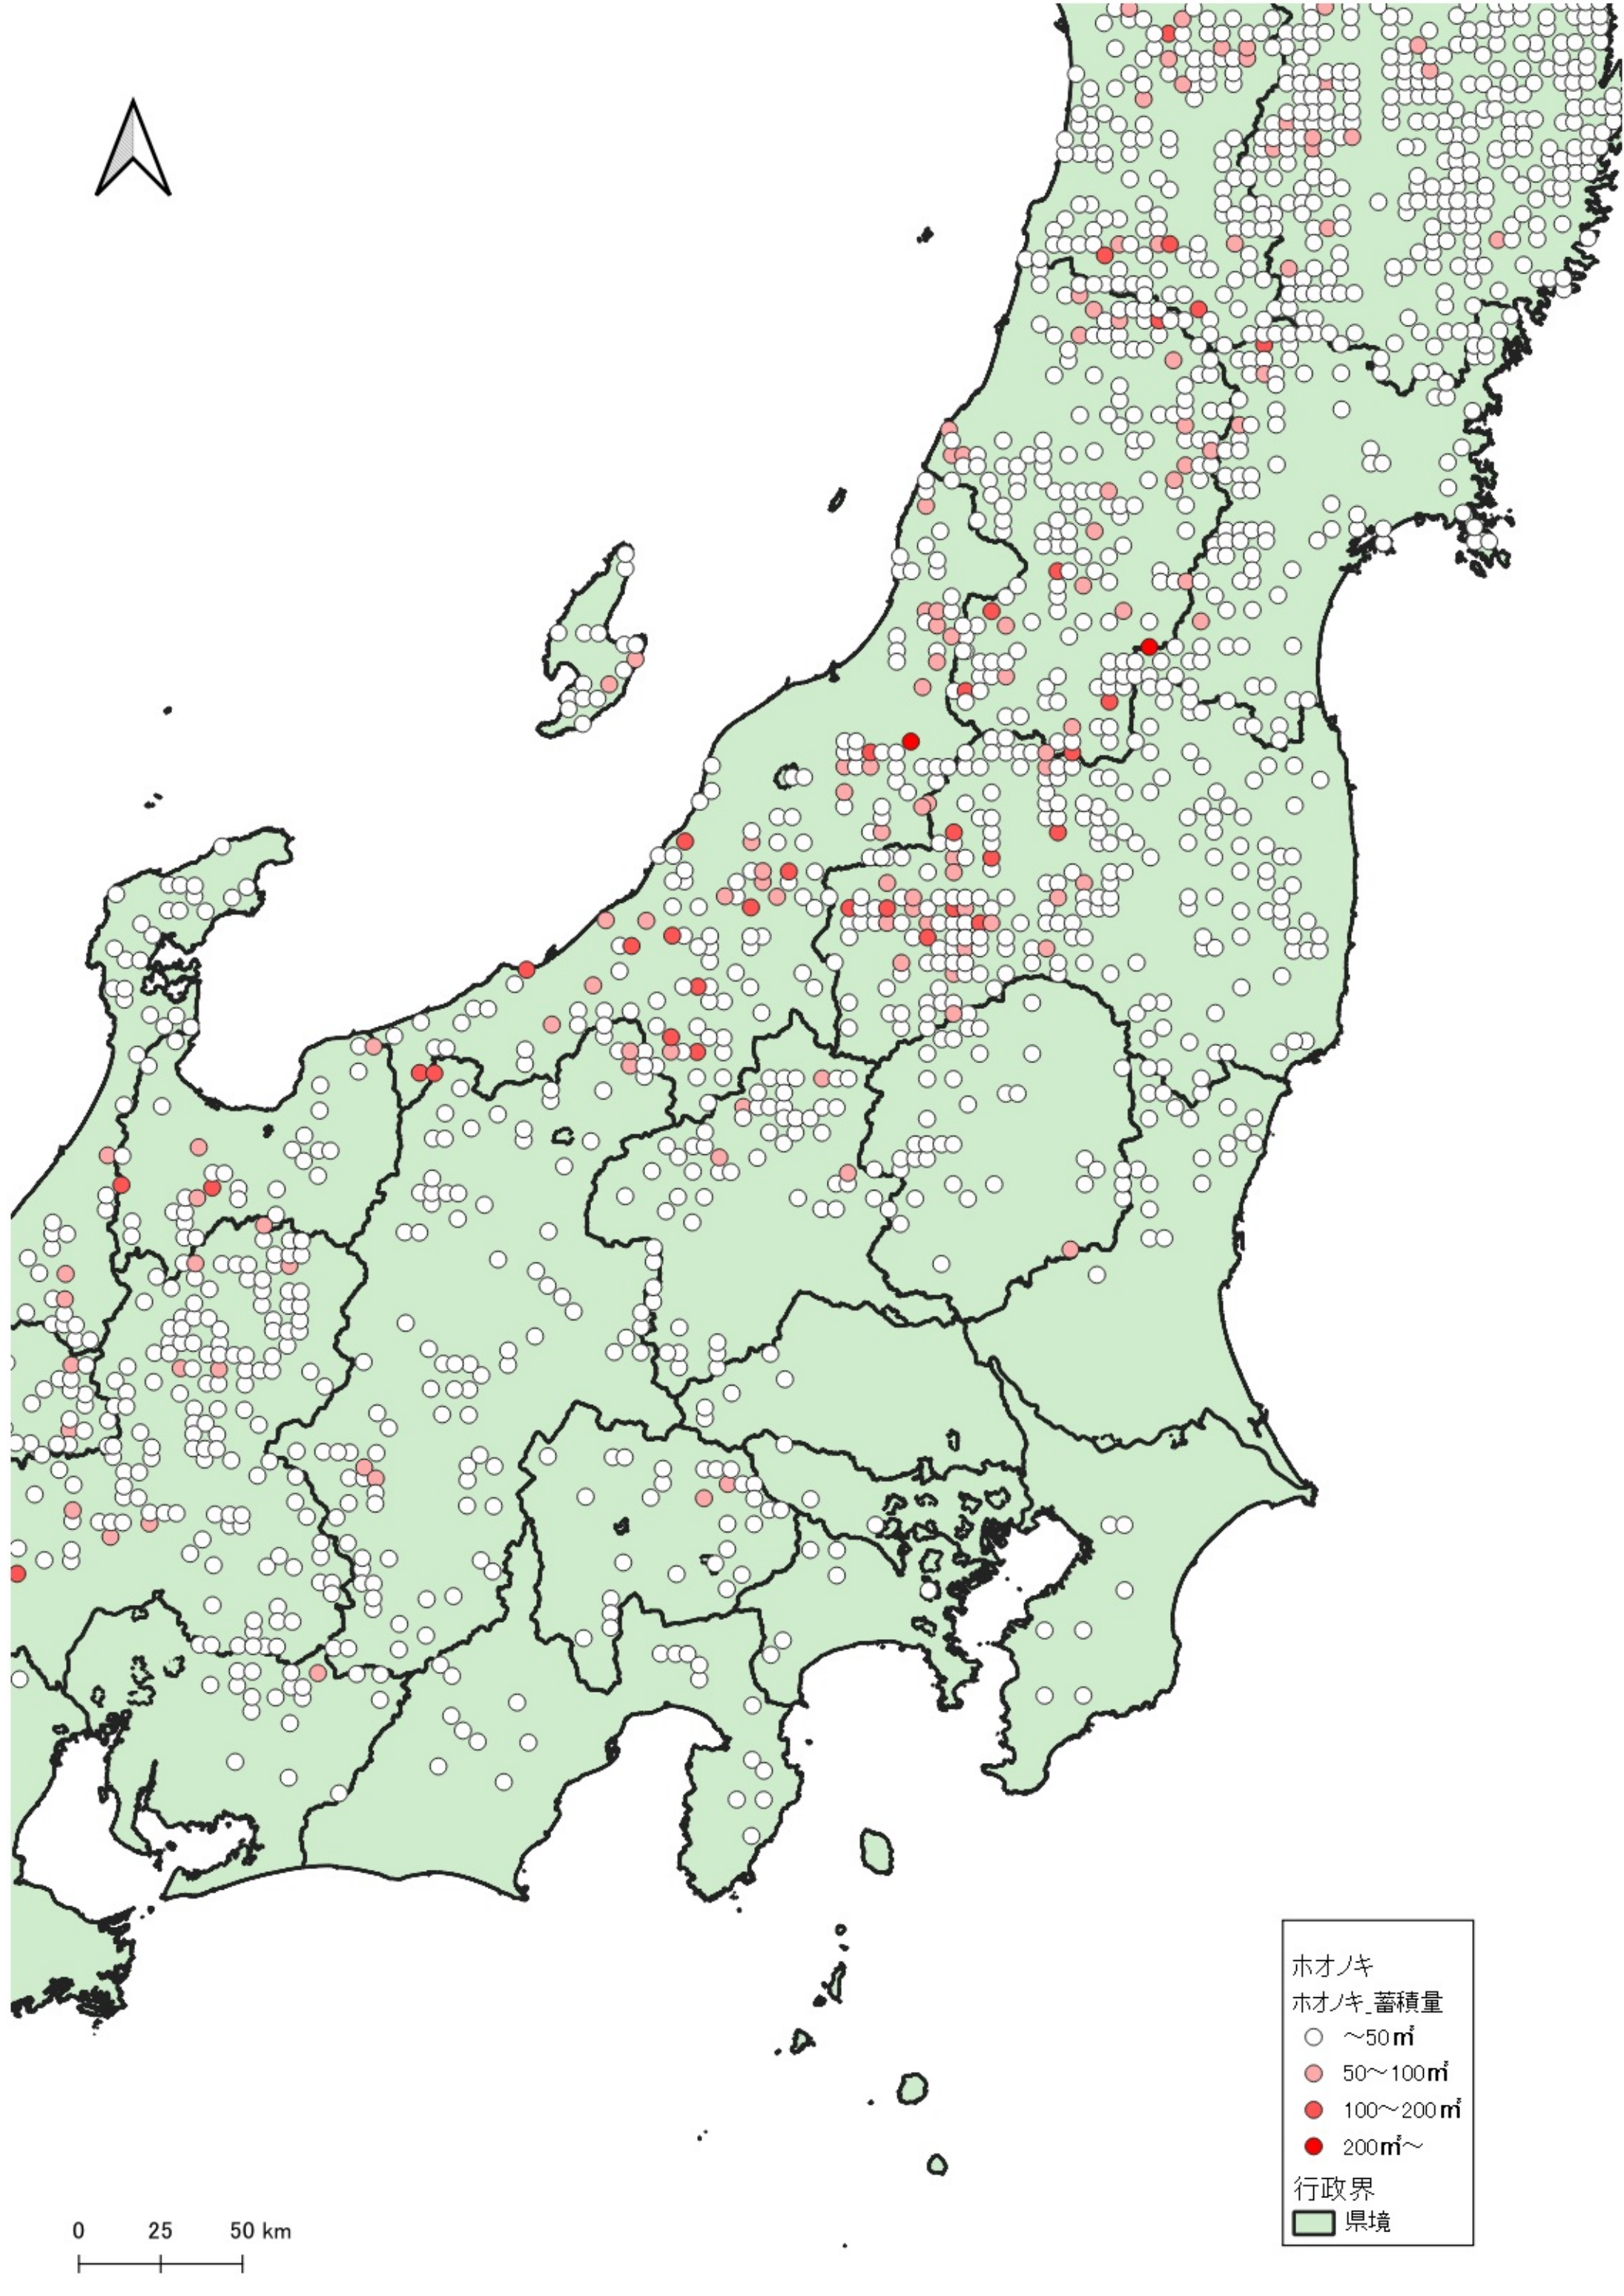

- ホオノキ  
ホオノキ\_蓄積量
- ~50m<sup>3</sup>
  - 50~100m<sup>3</sup>
  - 100~200m<sup>3</sup>
  - 200m<sup>3</sup>~
- 行政界
- 県境

ホオノキ  
ホオノキ\_蓄積量  
○ ~50m<sup>3</sup>  
● 50~100m<sup>3</sup>  
行政界  
県境

0 75 150 km

ホオノキ  
ホオノキ\_蓄積量  
○ ~50m<sup>3</sup>  
● 50~100m<sup>3</sup>  
● 100~200m<sup>3</sup>  
● 200m<sup>3</sup>~  
行政界  
■ 県境

0 25 50 km

ホオノキ  
ホオノキ\_蓄積量  
○ ~50m<sup>3</sup>  
● 50~100m<sup>3</sup>  
● 100~200m<sup>3</sup>  
● 200m<sup>3</sup>~  
行政界  
■ 県境

0 25 50 km

ホオノキ  
ホオノキ\_蓄積量  
○ ~50m<sup>3</sup>  
● 50~100m<sup>3</sup>  
● 100~200m<sup>3</sup>  
行政界  
■ 県境