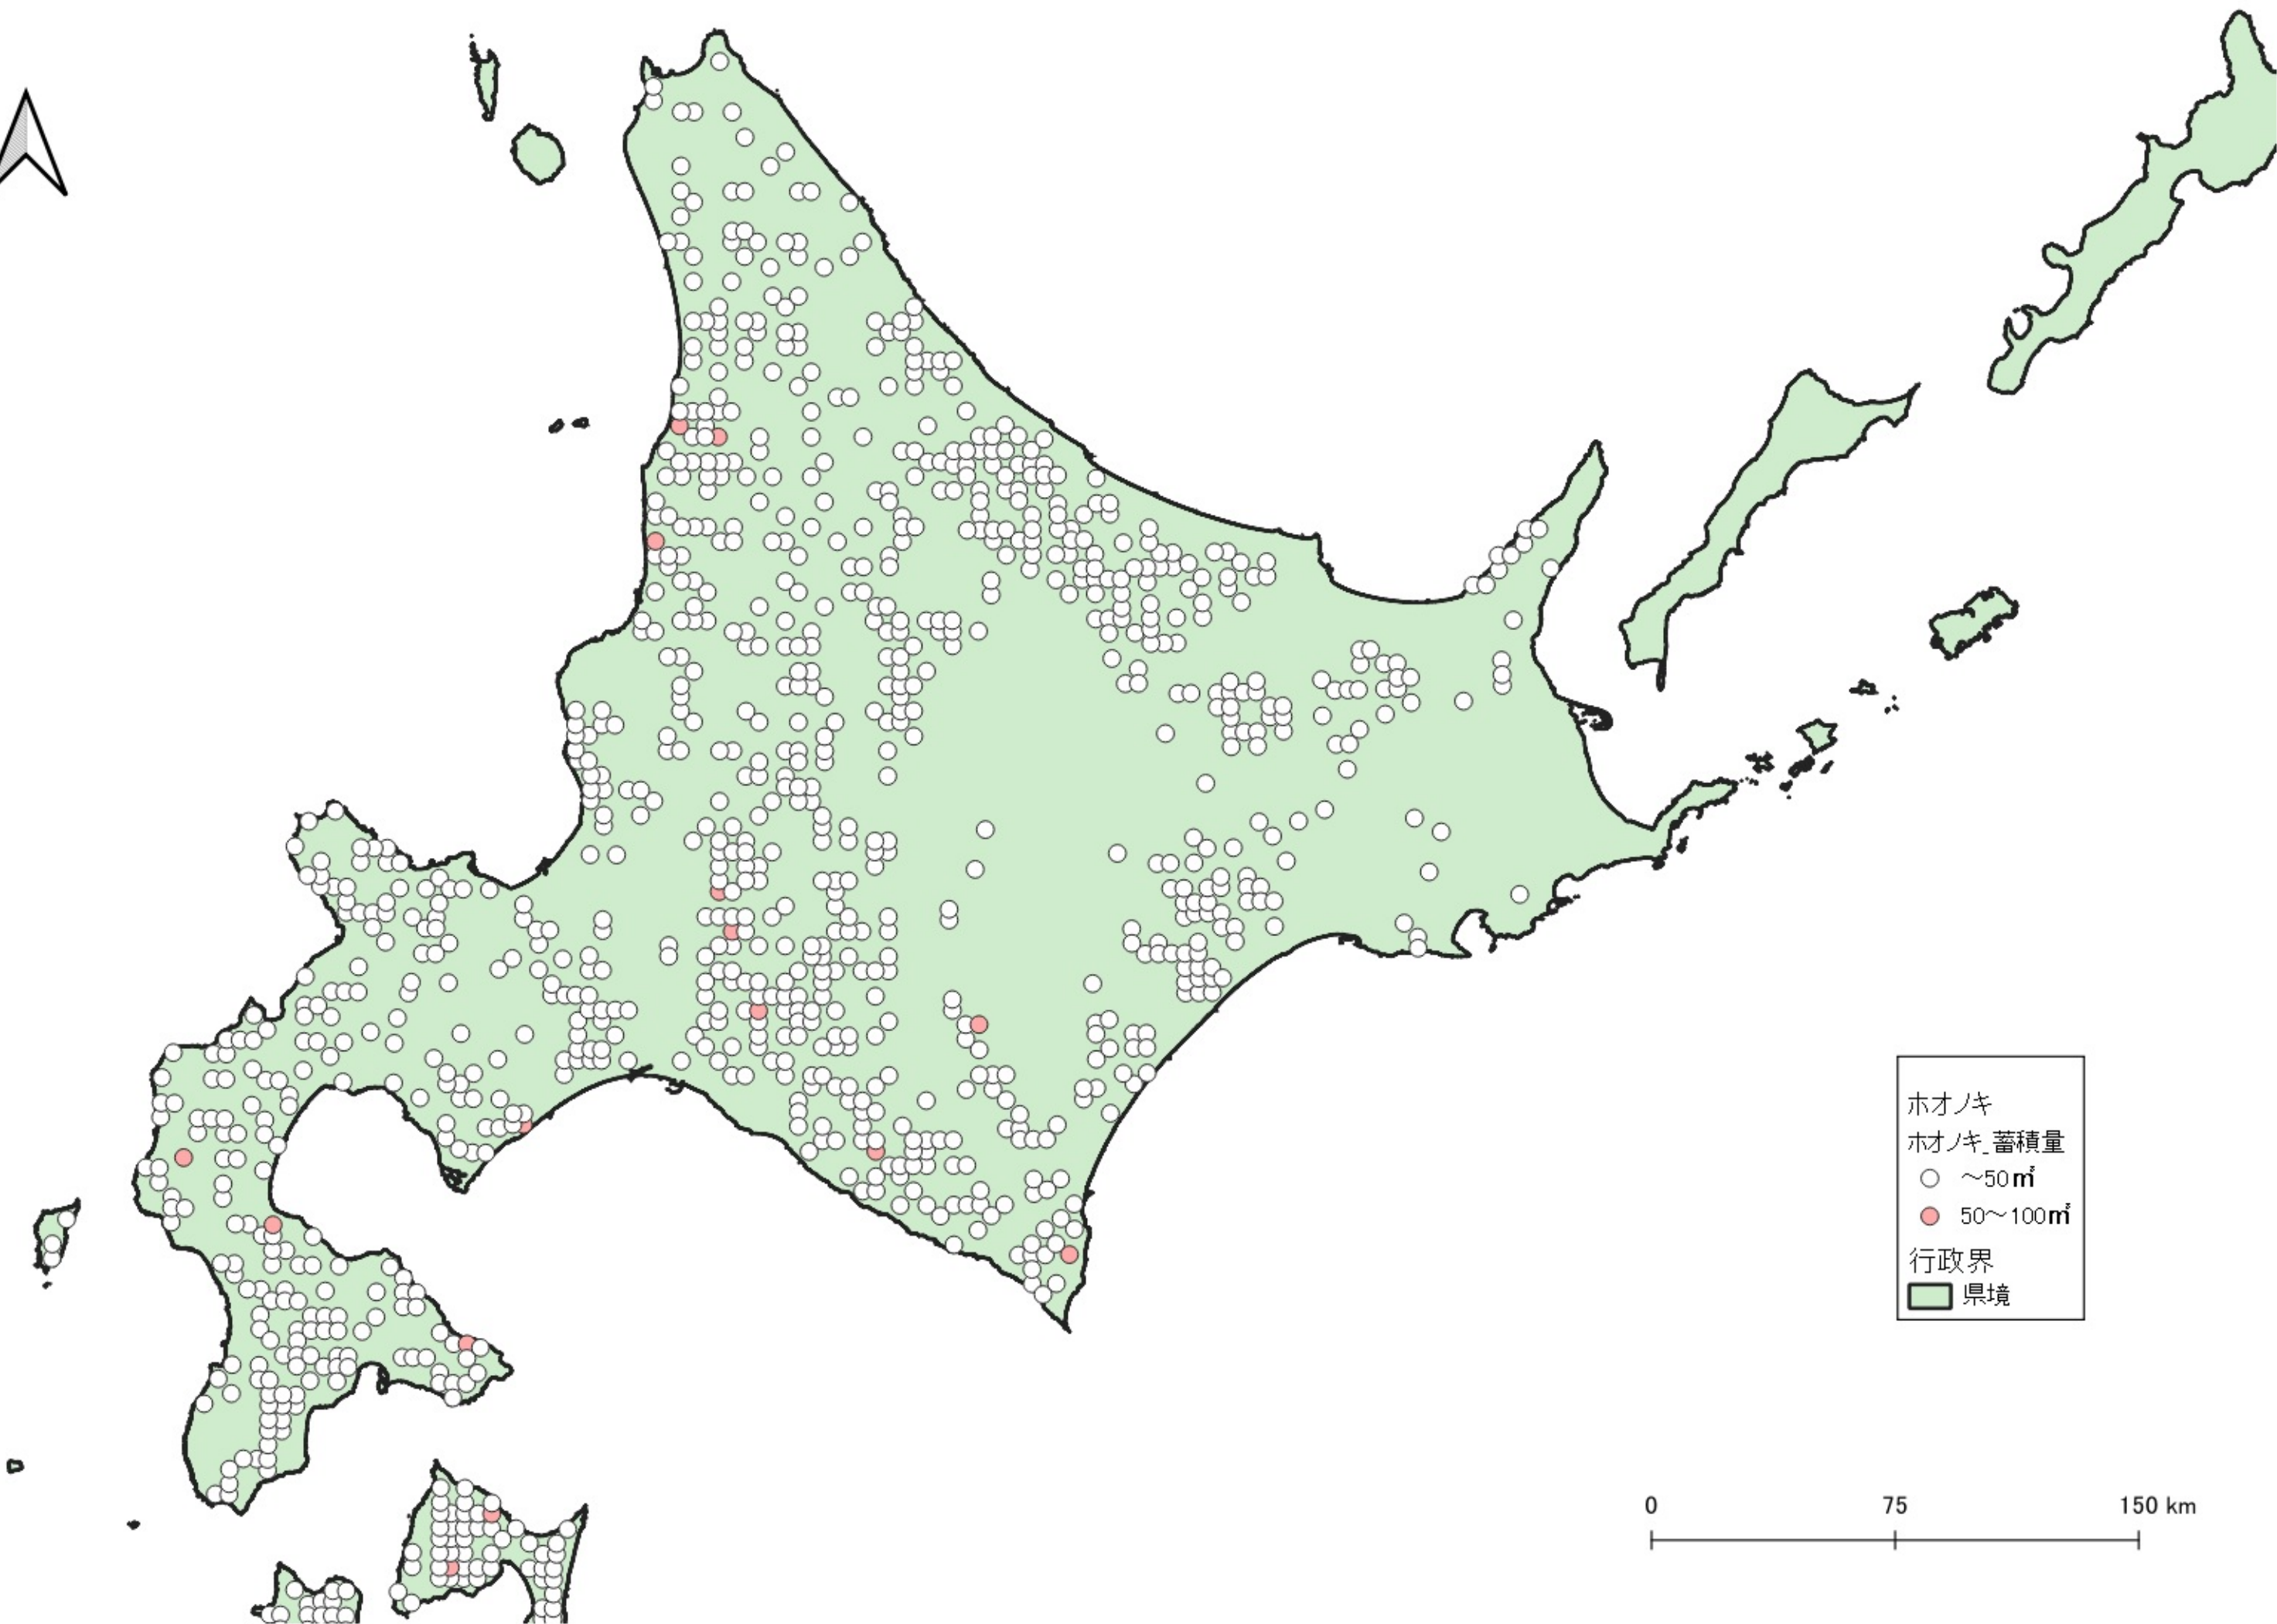

- ホオノキ  
ホオノキ\_蓄積量
- ~50m<sup>3</sup>
  - 50~100m<sup>3</sup>
  - 100~200m<sup>3</sup>
  - 200m<sup>3</sup>~
- 行政界
- 県境

ホオノキ  
ホオノキ\_蓄積量  
○ ~50m<sup>3</sup>  
● 50~100m<sup>3</sup>  
行政界  
県境

0 75 150 km

ホオノキ  
ホオノキ\_蓄積量  
○ ~50m<sup>3</sup>  
● 50~100m<sup>3</sup>  
● 100~200m<sup>3</sup>  
● 200m<sup>3</sup>~  
行政界  
■ 県境

0 25 50 km

ホオノキ  
ホオノキ\_蓄積量  
○ ~50m<sup>3</sup>  
● 50~100m<sup>3</sup>  
● 100~200m<sup>3</sup>  
● 200m<sup>3</sup>~  
行政界  
■ 県境

0 25 50 km

ホオノキ  
ホオノキ\_蓄積量  
○ ~50m<sup>3</sup>  
● 50~100m<sup>3</sup>  
● 100~200m<sup>3</sup>  
行政界  
■ 県境