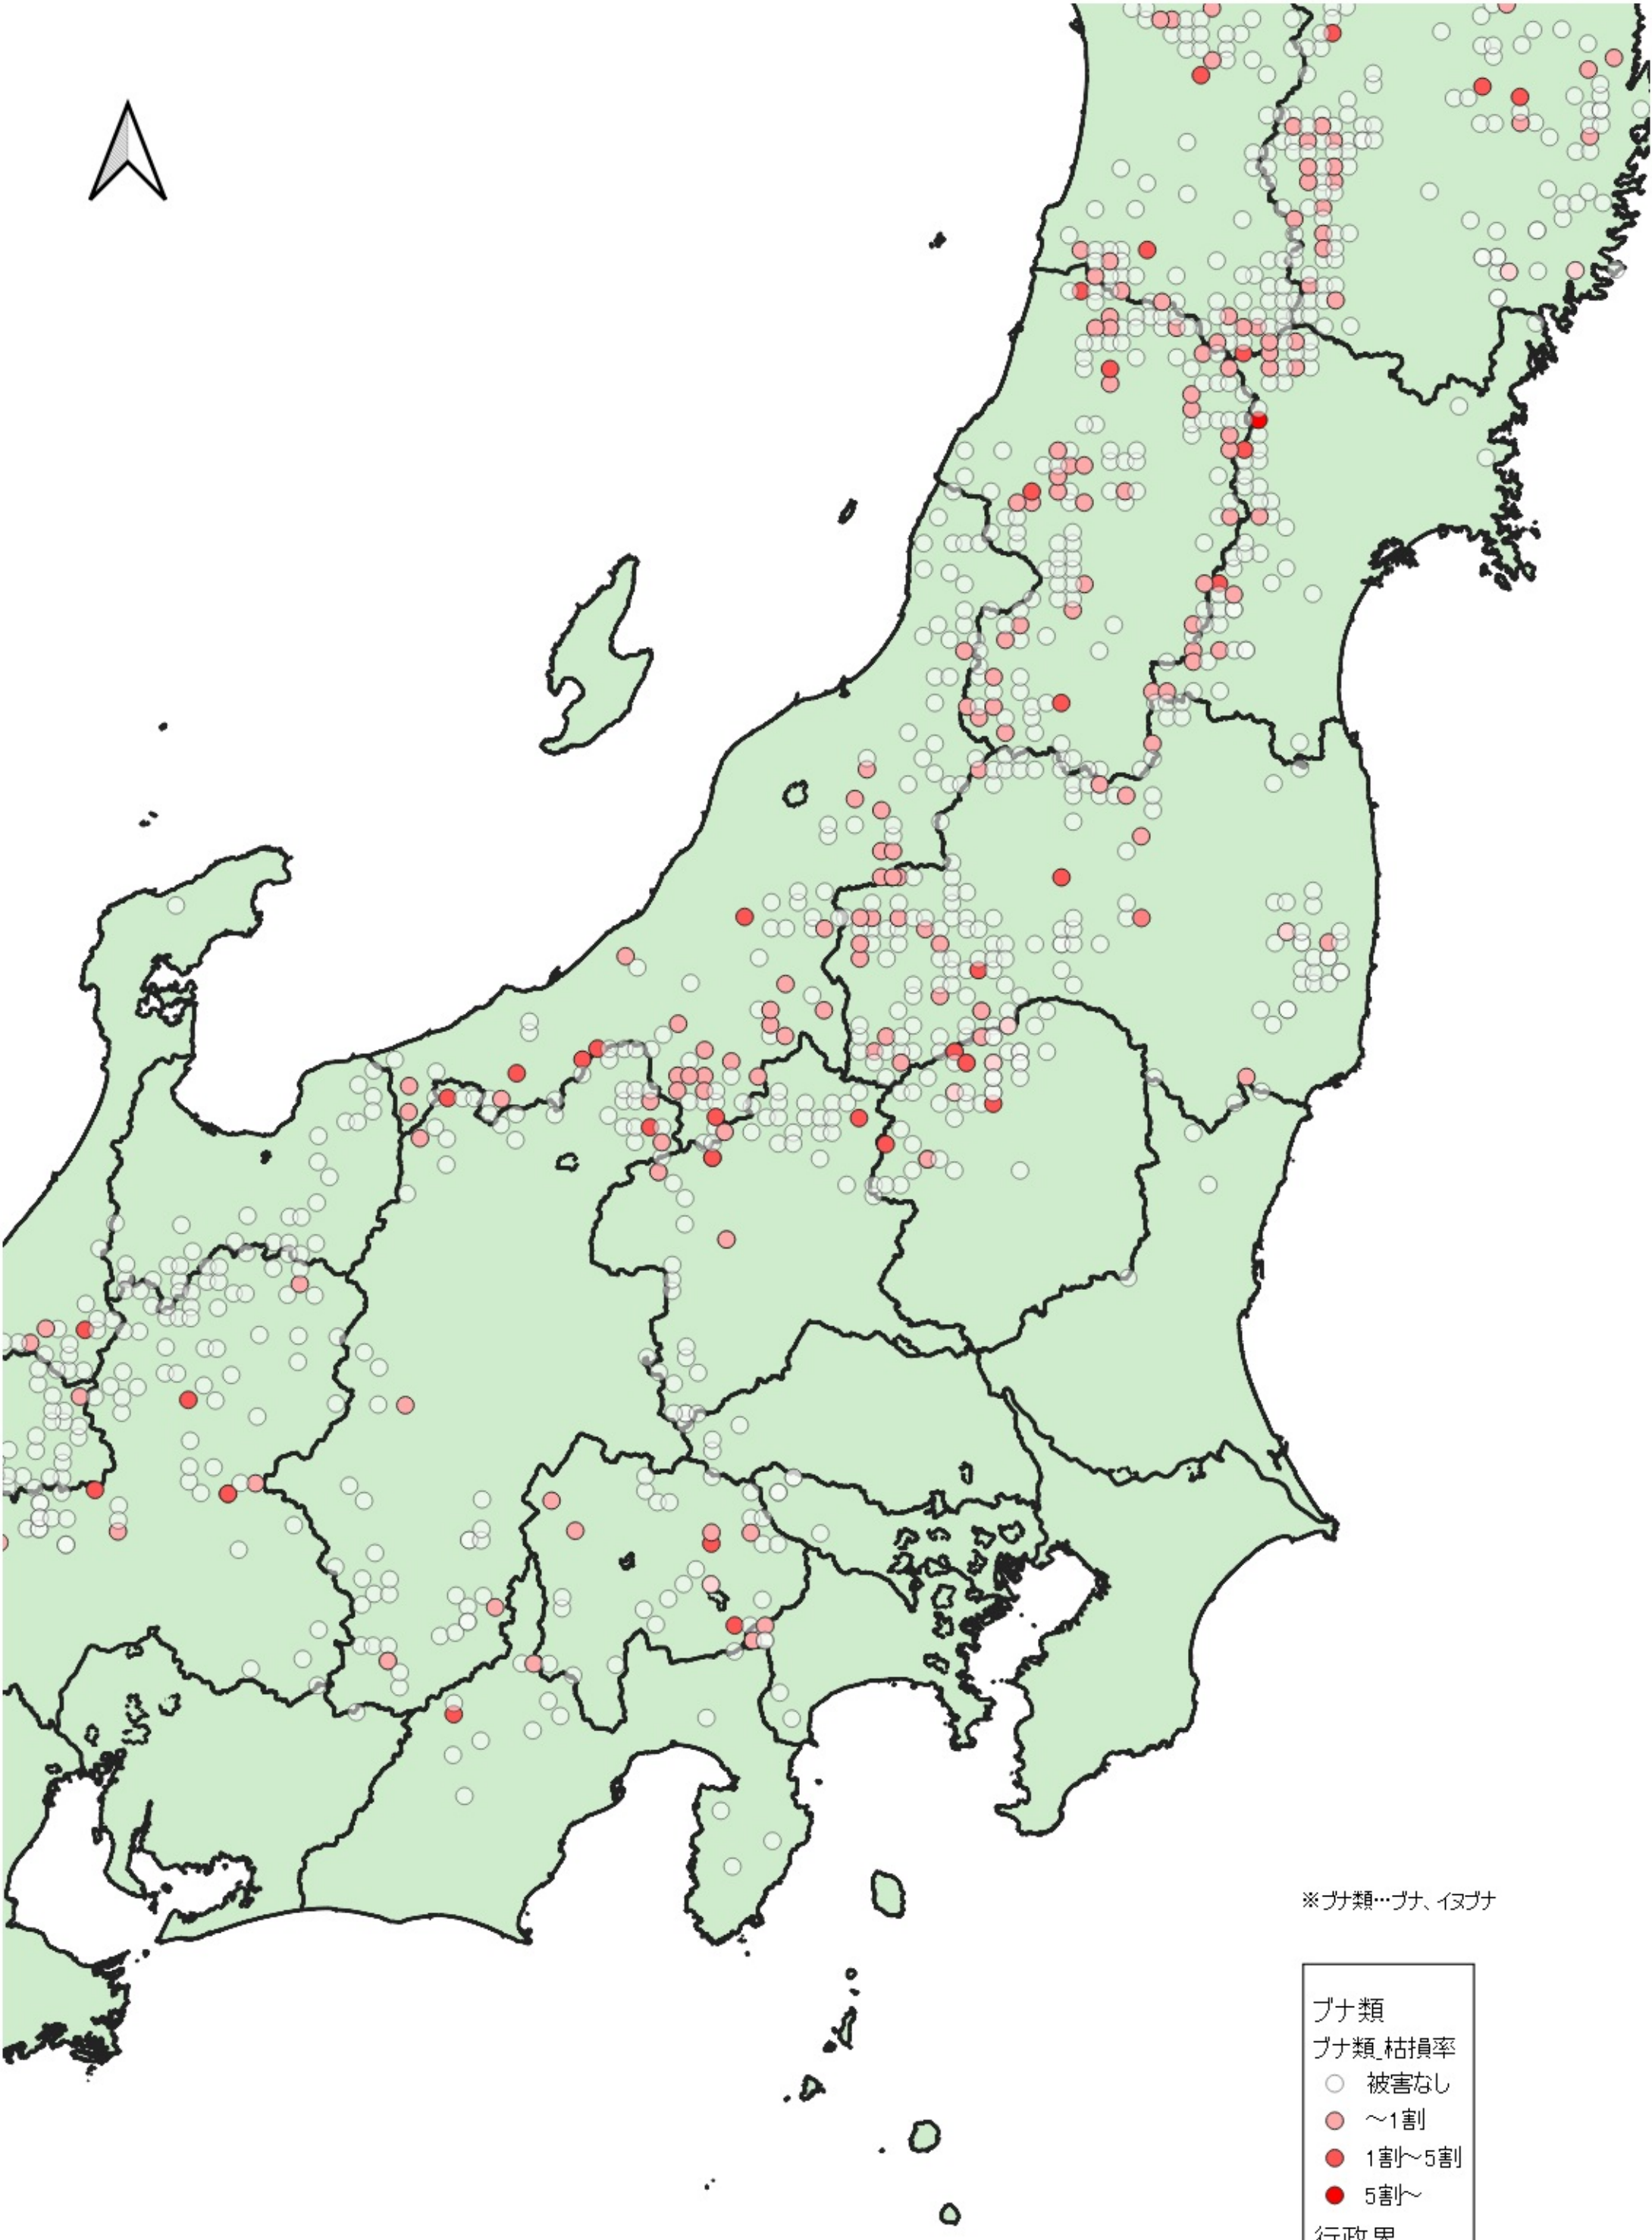

ブナ類

ブナ類 枯損率

○ 被害なし

● ~1割

● 1割~5割

● 5割~

行政界

■ 県境

※ブナ類…ブナ、イヌブナ

0 100 200 km

※ブナ類…ブナ、イヌブナ

ブナ類
ブナ類 枯損率

- 被害なし
- ~1割
- 1割~5割
- 5割~

行政界
■ 県境

※ブナ類…ブナ、イヌブナ

ブナ類
ブナ類_枯損率

- 被害なし
- ~1割
- 1割~5割
- 5割~

行政界
■ 県境

※ナ類…ナ、イナ

ナ類
ナ類_枯損率
○ 被害なし
● ~1割
● 1割~5割
● 5割~
行政界
■ 県境

0 25 50 km

ブナ類
ブナ類 枯損率
○ 被害なし
● ~1割
● 1割~5割
行政界
■ 県境

※ブナ類…ブナ、イヌブナ

- ナ類
ナ類枯損率
- 被害なし
 - ~1割
 - 1割~5割
 - 5割~
- 行政界
- 県境