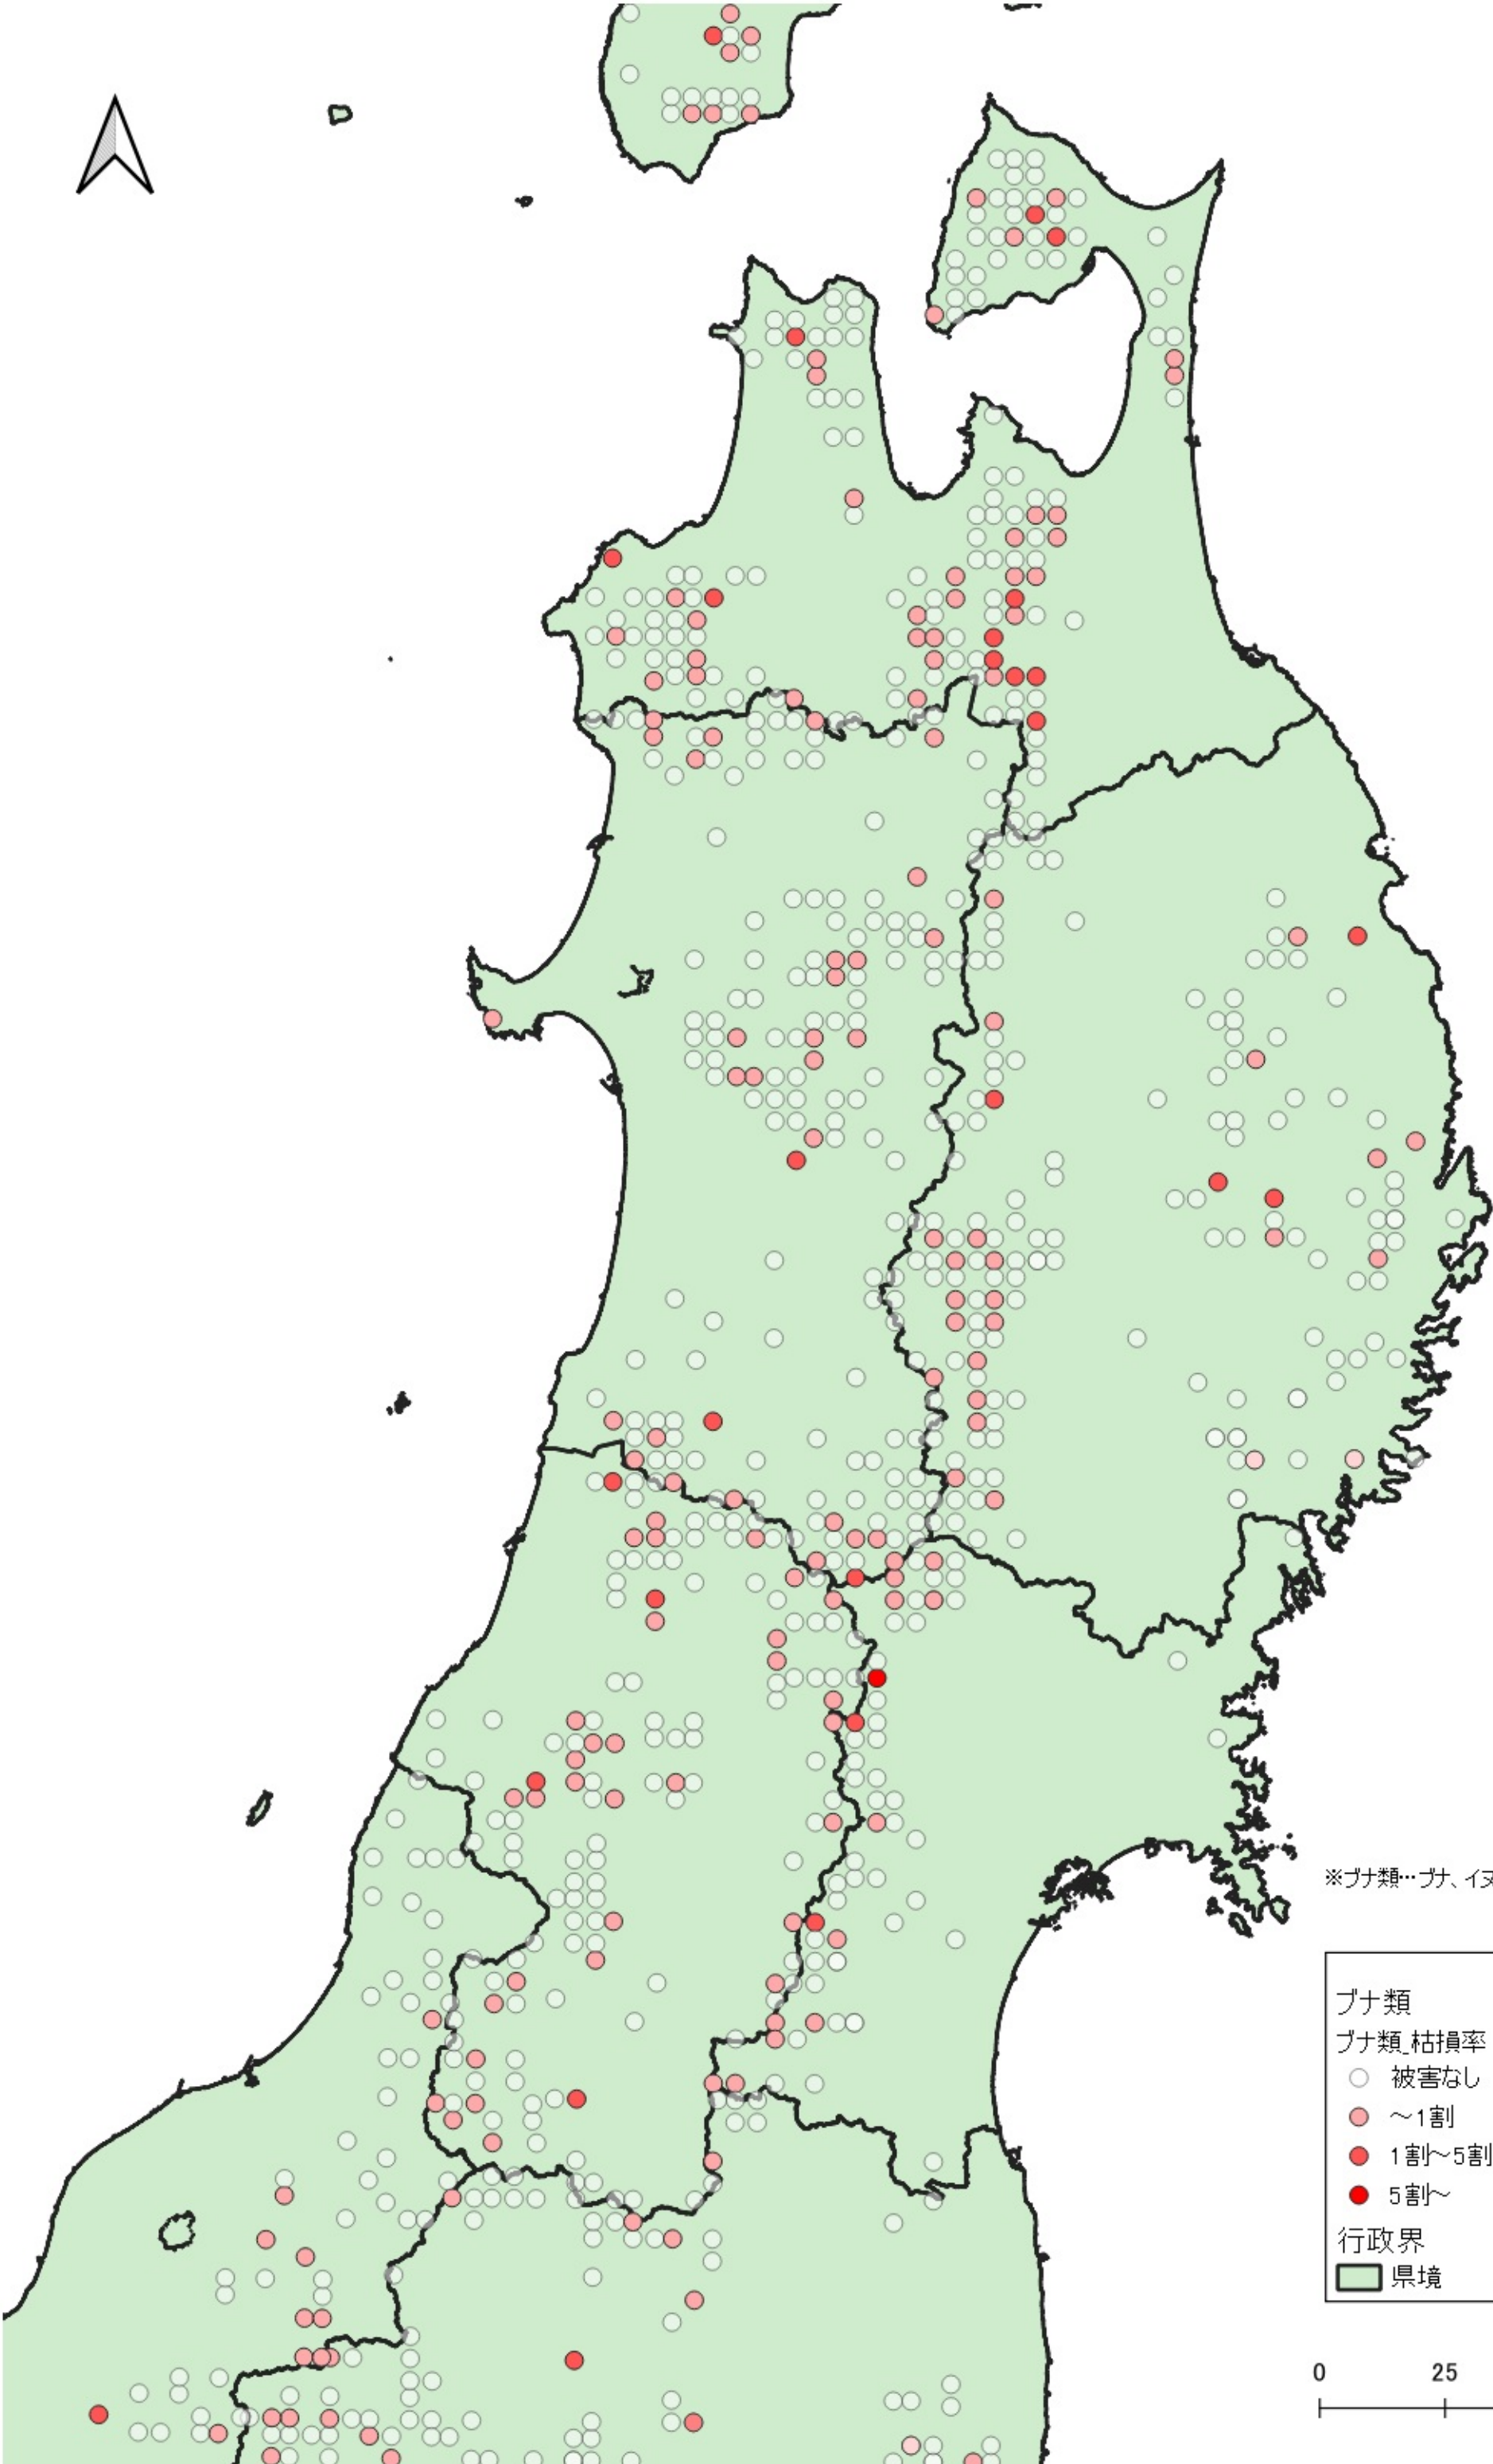

ブナ類

ブナ類 枯損率

○ 被害なし

● ~1割

● 1割~5割

● 5割~

行政界

■ 県境

※ブナ類…ブナ、イヌブナ

0 100 200 km

※ブナ類…ブナ、イヌブナ

ブナ類
ブナ類 枯損率

- 被害なし
- ~1割
- 1割~5割
- 5割~

行政界
■ 県境

※ブナ類…ブナ、イヌブナ

ブナ類
ブナ類_枯損率

- 被害なし
- ~1割
- 1割~5割
- 5割~

行政界
■ 県境

※ナ類…ナ、イナ

ナ類
ナ類_枯損率
○ 被害なし
● ~1割
● 1割~5割
● 5割~
行政界
■ 県境

0 25 50 km

ブナ類
ブナ類 枯損率
○ 被害なし
● ~1割
● 1割~5割
行政界
■ 県境

※ブナ類…ブナ、イヌブナ

- ナ類
ナ類枯損率
- 被害なし
 - ~1割
 - 1割~5割
 - 5割~
- 行政界
- 県境