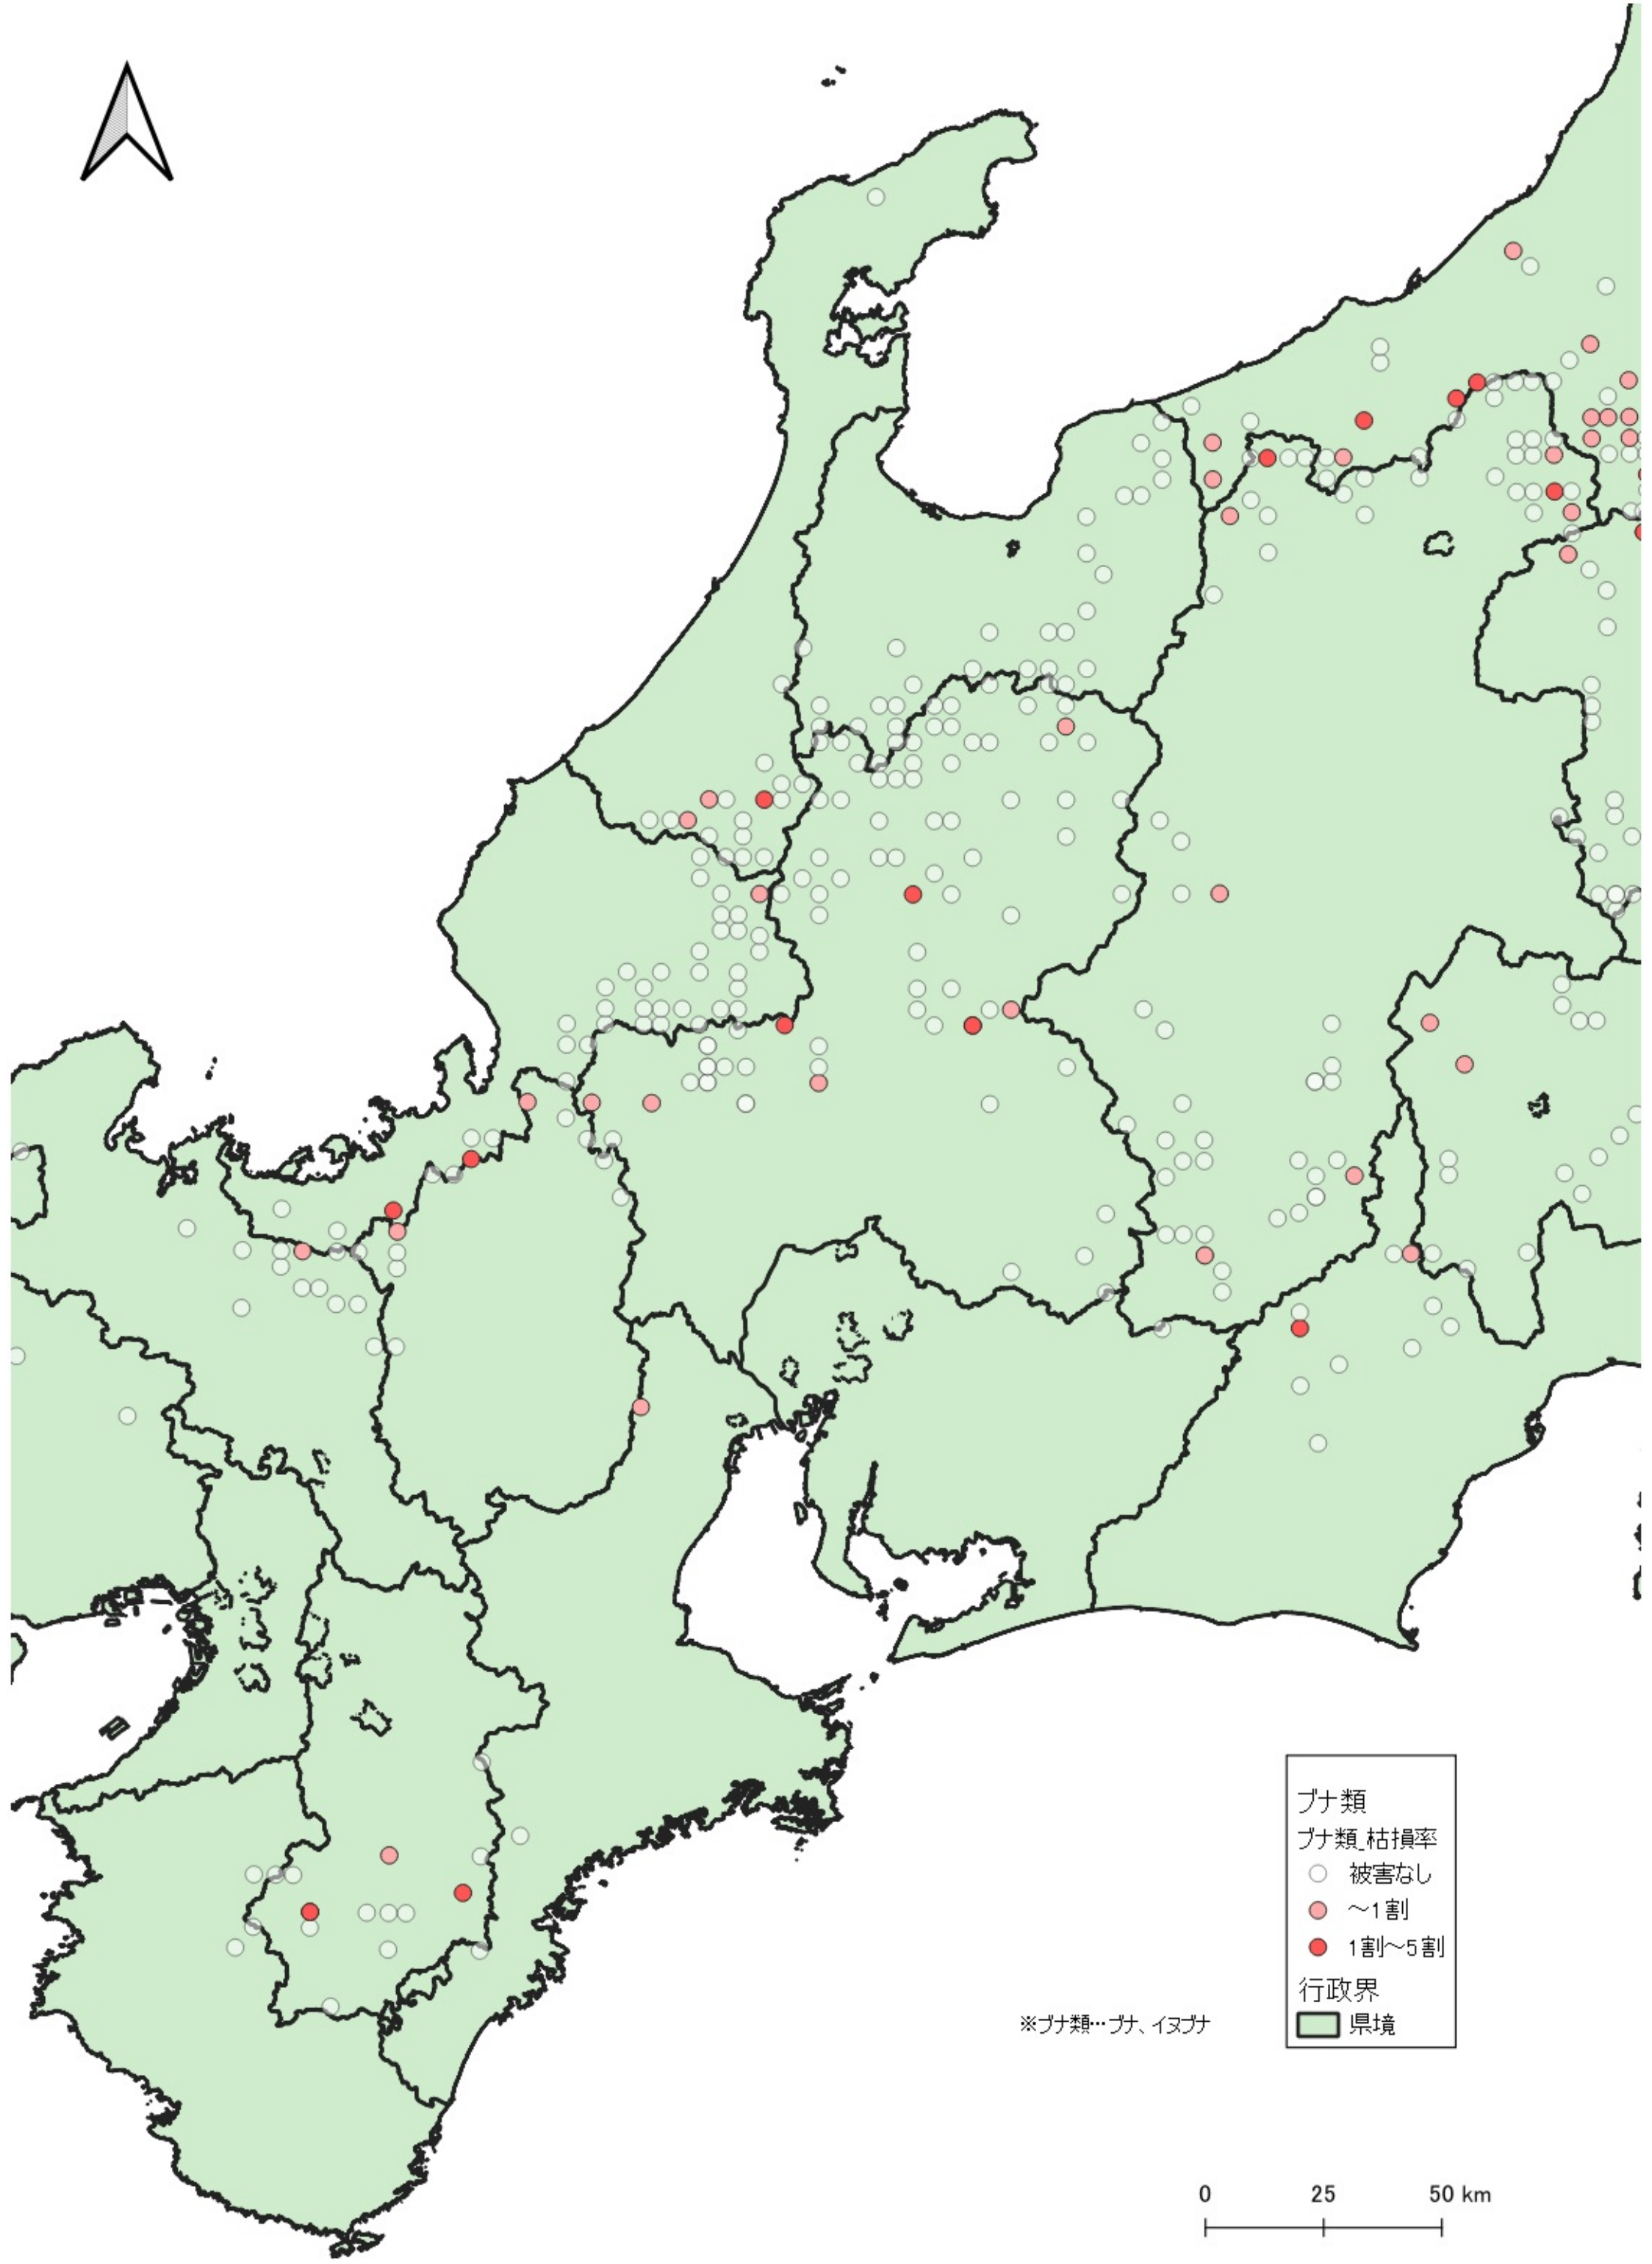

※ブナ類…ブナ、イヌブナ

0 100 200 km

※ブナ類…ブナ、イヌブナ

ブナ類
ブナ類 枯損率

- 被害なし
- ~1割
- 1割~5割
- 5割~

行政界
■ 県境

※ブナ類…ブナ、イヌブナ

ブナ類
ブナ類_枯損率

- 被害なし
- ~1割
- 1割~5割
- 5割~

行政界
■ 県境

※ナ類…ナ、イナ

ナ類
ナ類_枯損率
○ 被害なし
● ~1割
● 1割~5割
● 5割~
行政界
■ 県境

0 25 50 km

ブナ類
ブナ類 枯損率
○ 被害なし
● ~1割
● 1割~5割
行政界
■ 県境

※ブナ類…ブナ、イヌブナ

- ナ類
ナ類枯損率
- 被害なし
 - ~1割
 - 1割~5割
 - 5割~
- 行政界
- 県境