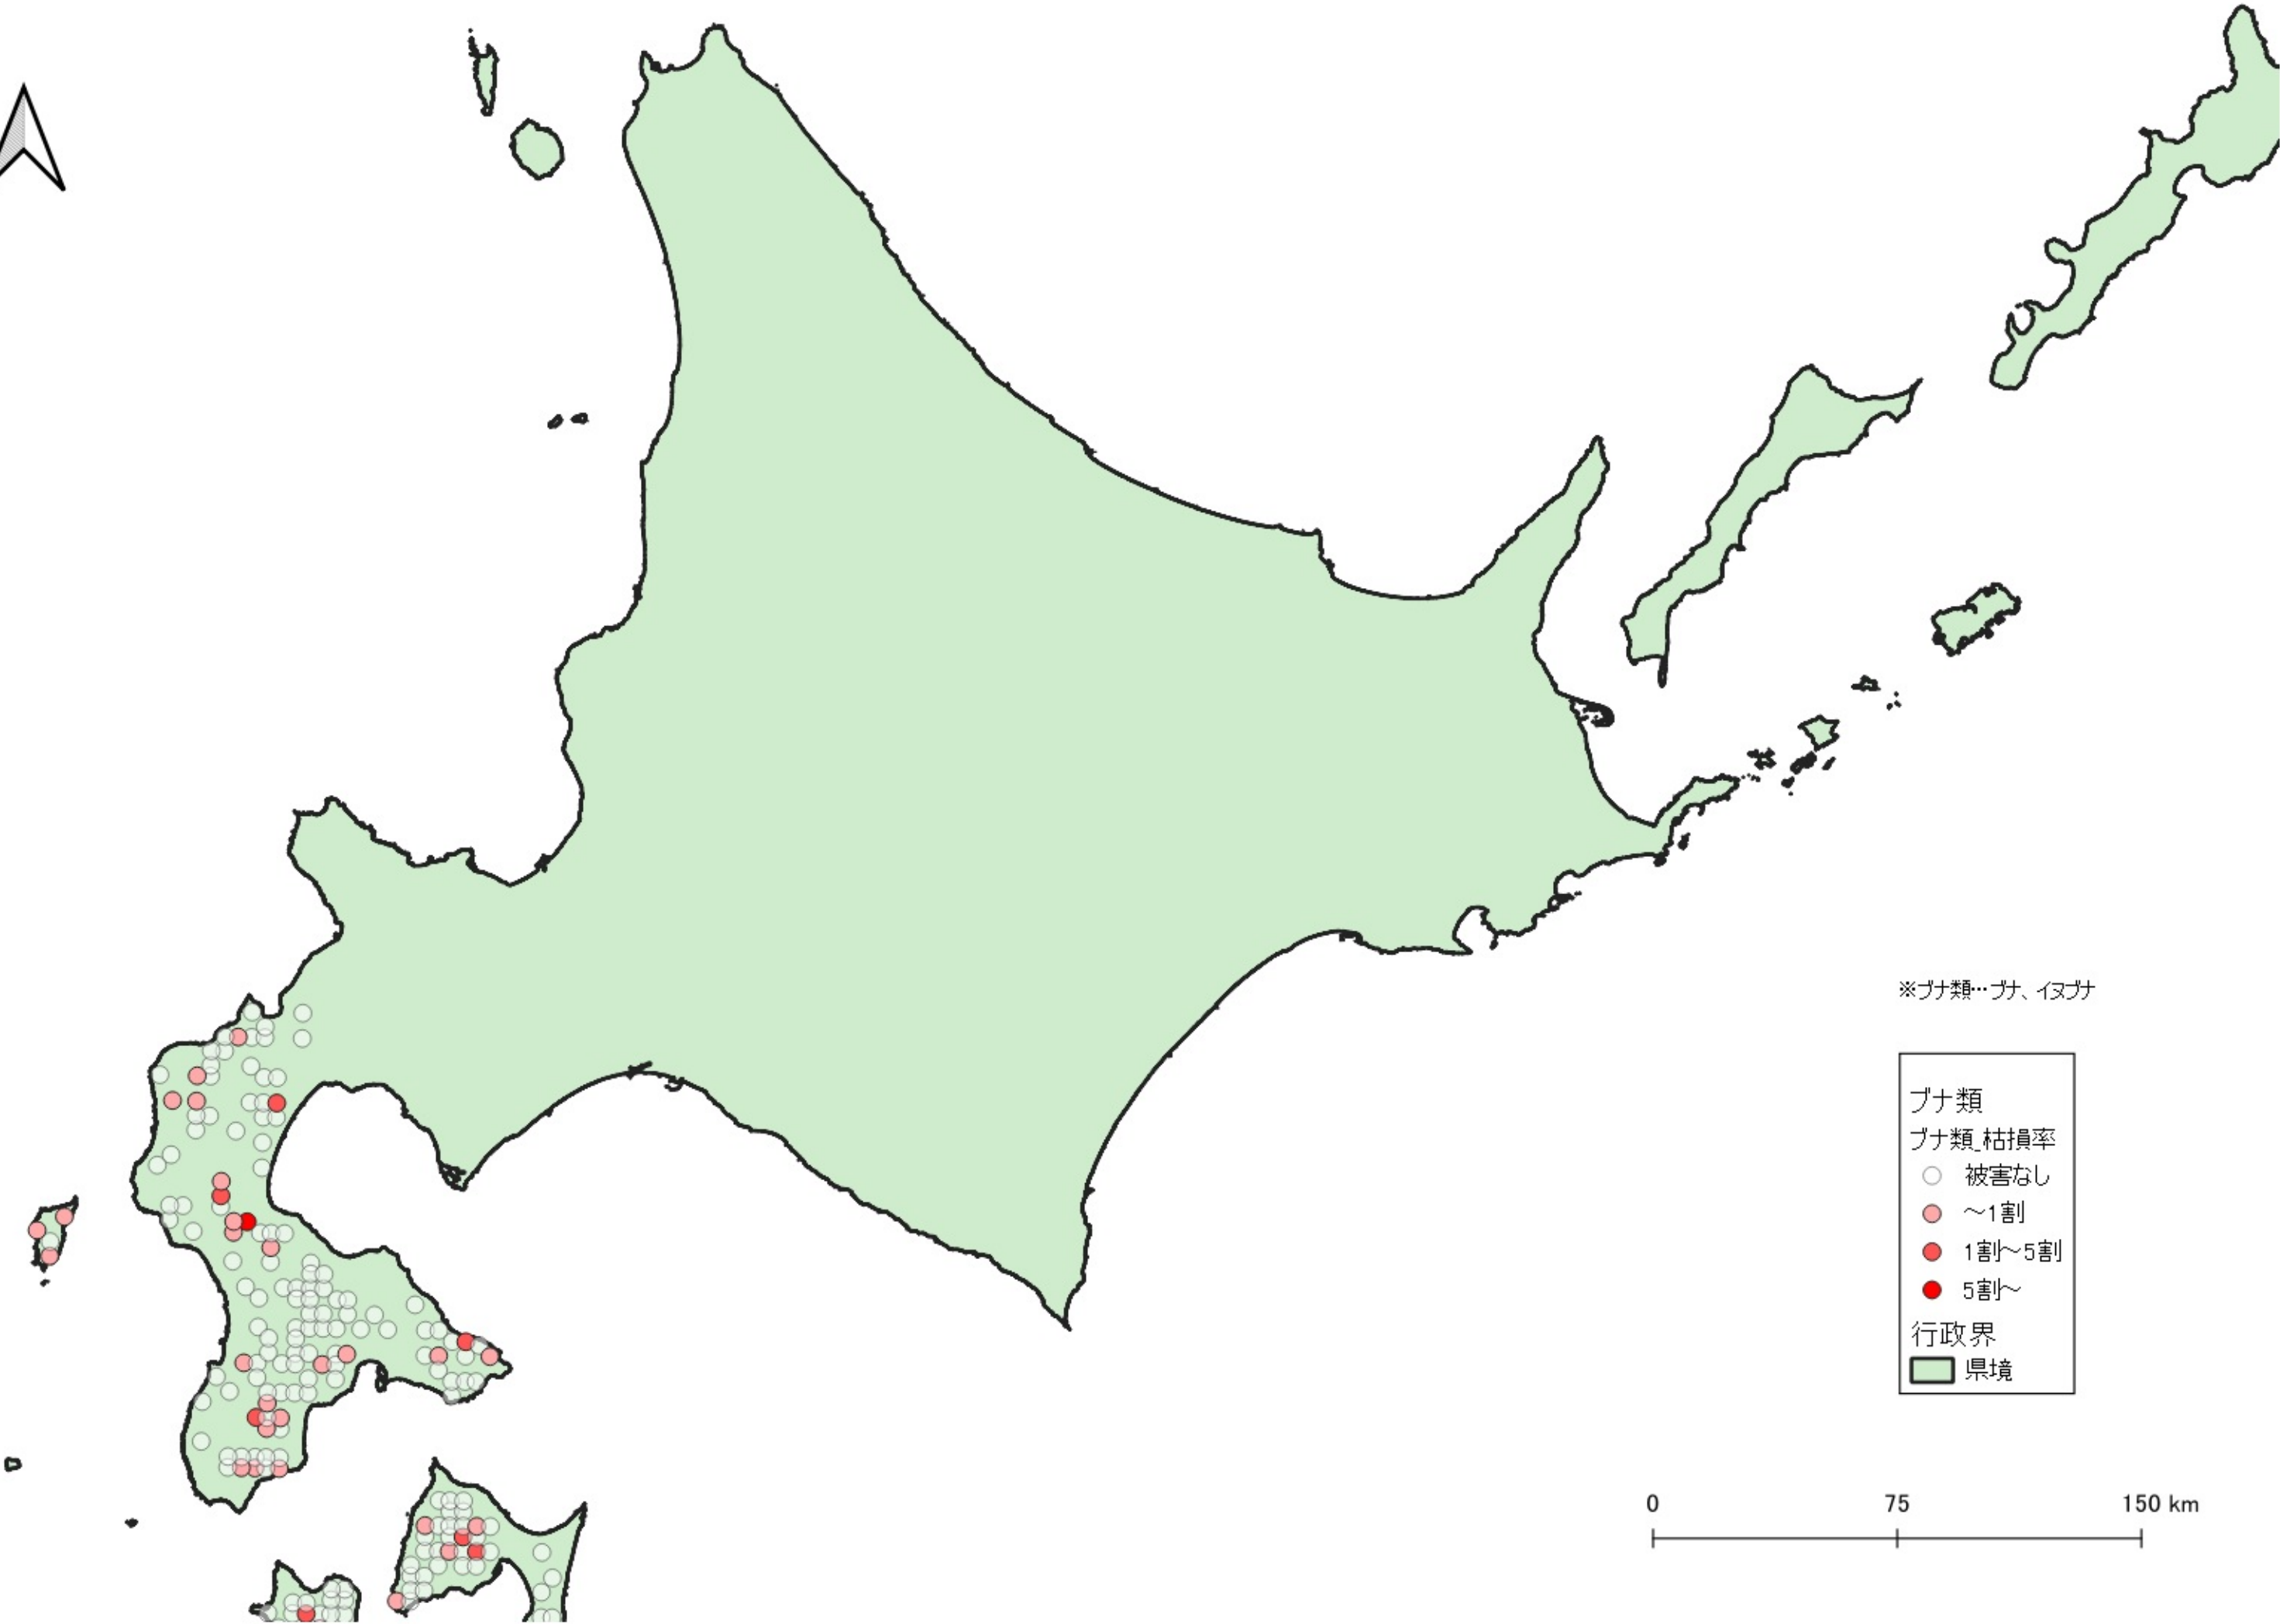

ブナ類

ブナ類 枯損率

○ 被害なし

● ~1割

● 1割~5割

● 5割~

行政界

■ 県境

※ブナ類…ブナ、イヌブナ

0 100 200 km

※ブナ類…ブナ、イヌブナ

ブナ類
ブナ類 枯損率

- 被害なし
- ~1割
- 1割~5割
- 5割~

行政界
■ 県境

※ブナ類…ブナ、イヌブナ

ブナ類
ブナ類_枯損率

- 被害なし
- ~1割
- 1割~5割
- 5割~

行政界
■ 県境

※ナ類…ナ、イナ

ナ類
ナ類_枯損率
○ 被害なし
● ~1割
● 1割~5割
● 5割~
行政界
■ 県境

0 25 50 km

ブナ類
ブナ類 枯損率
○ 被害なし
● ~1割
● 1割~5割
行政界
■ 県境

※ブナ類…ブナ、イヌブナ

- ナ類
ナ類枯損率
- 被害なし
 - ~1割
 - 1割~5割
 - 5割~
- 行政界
- 県境