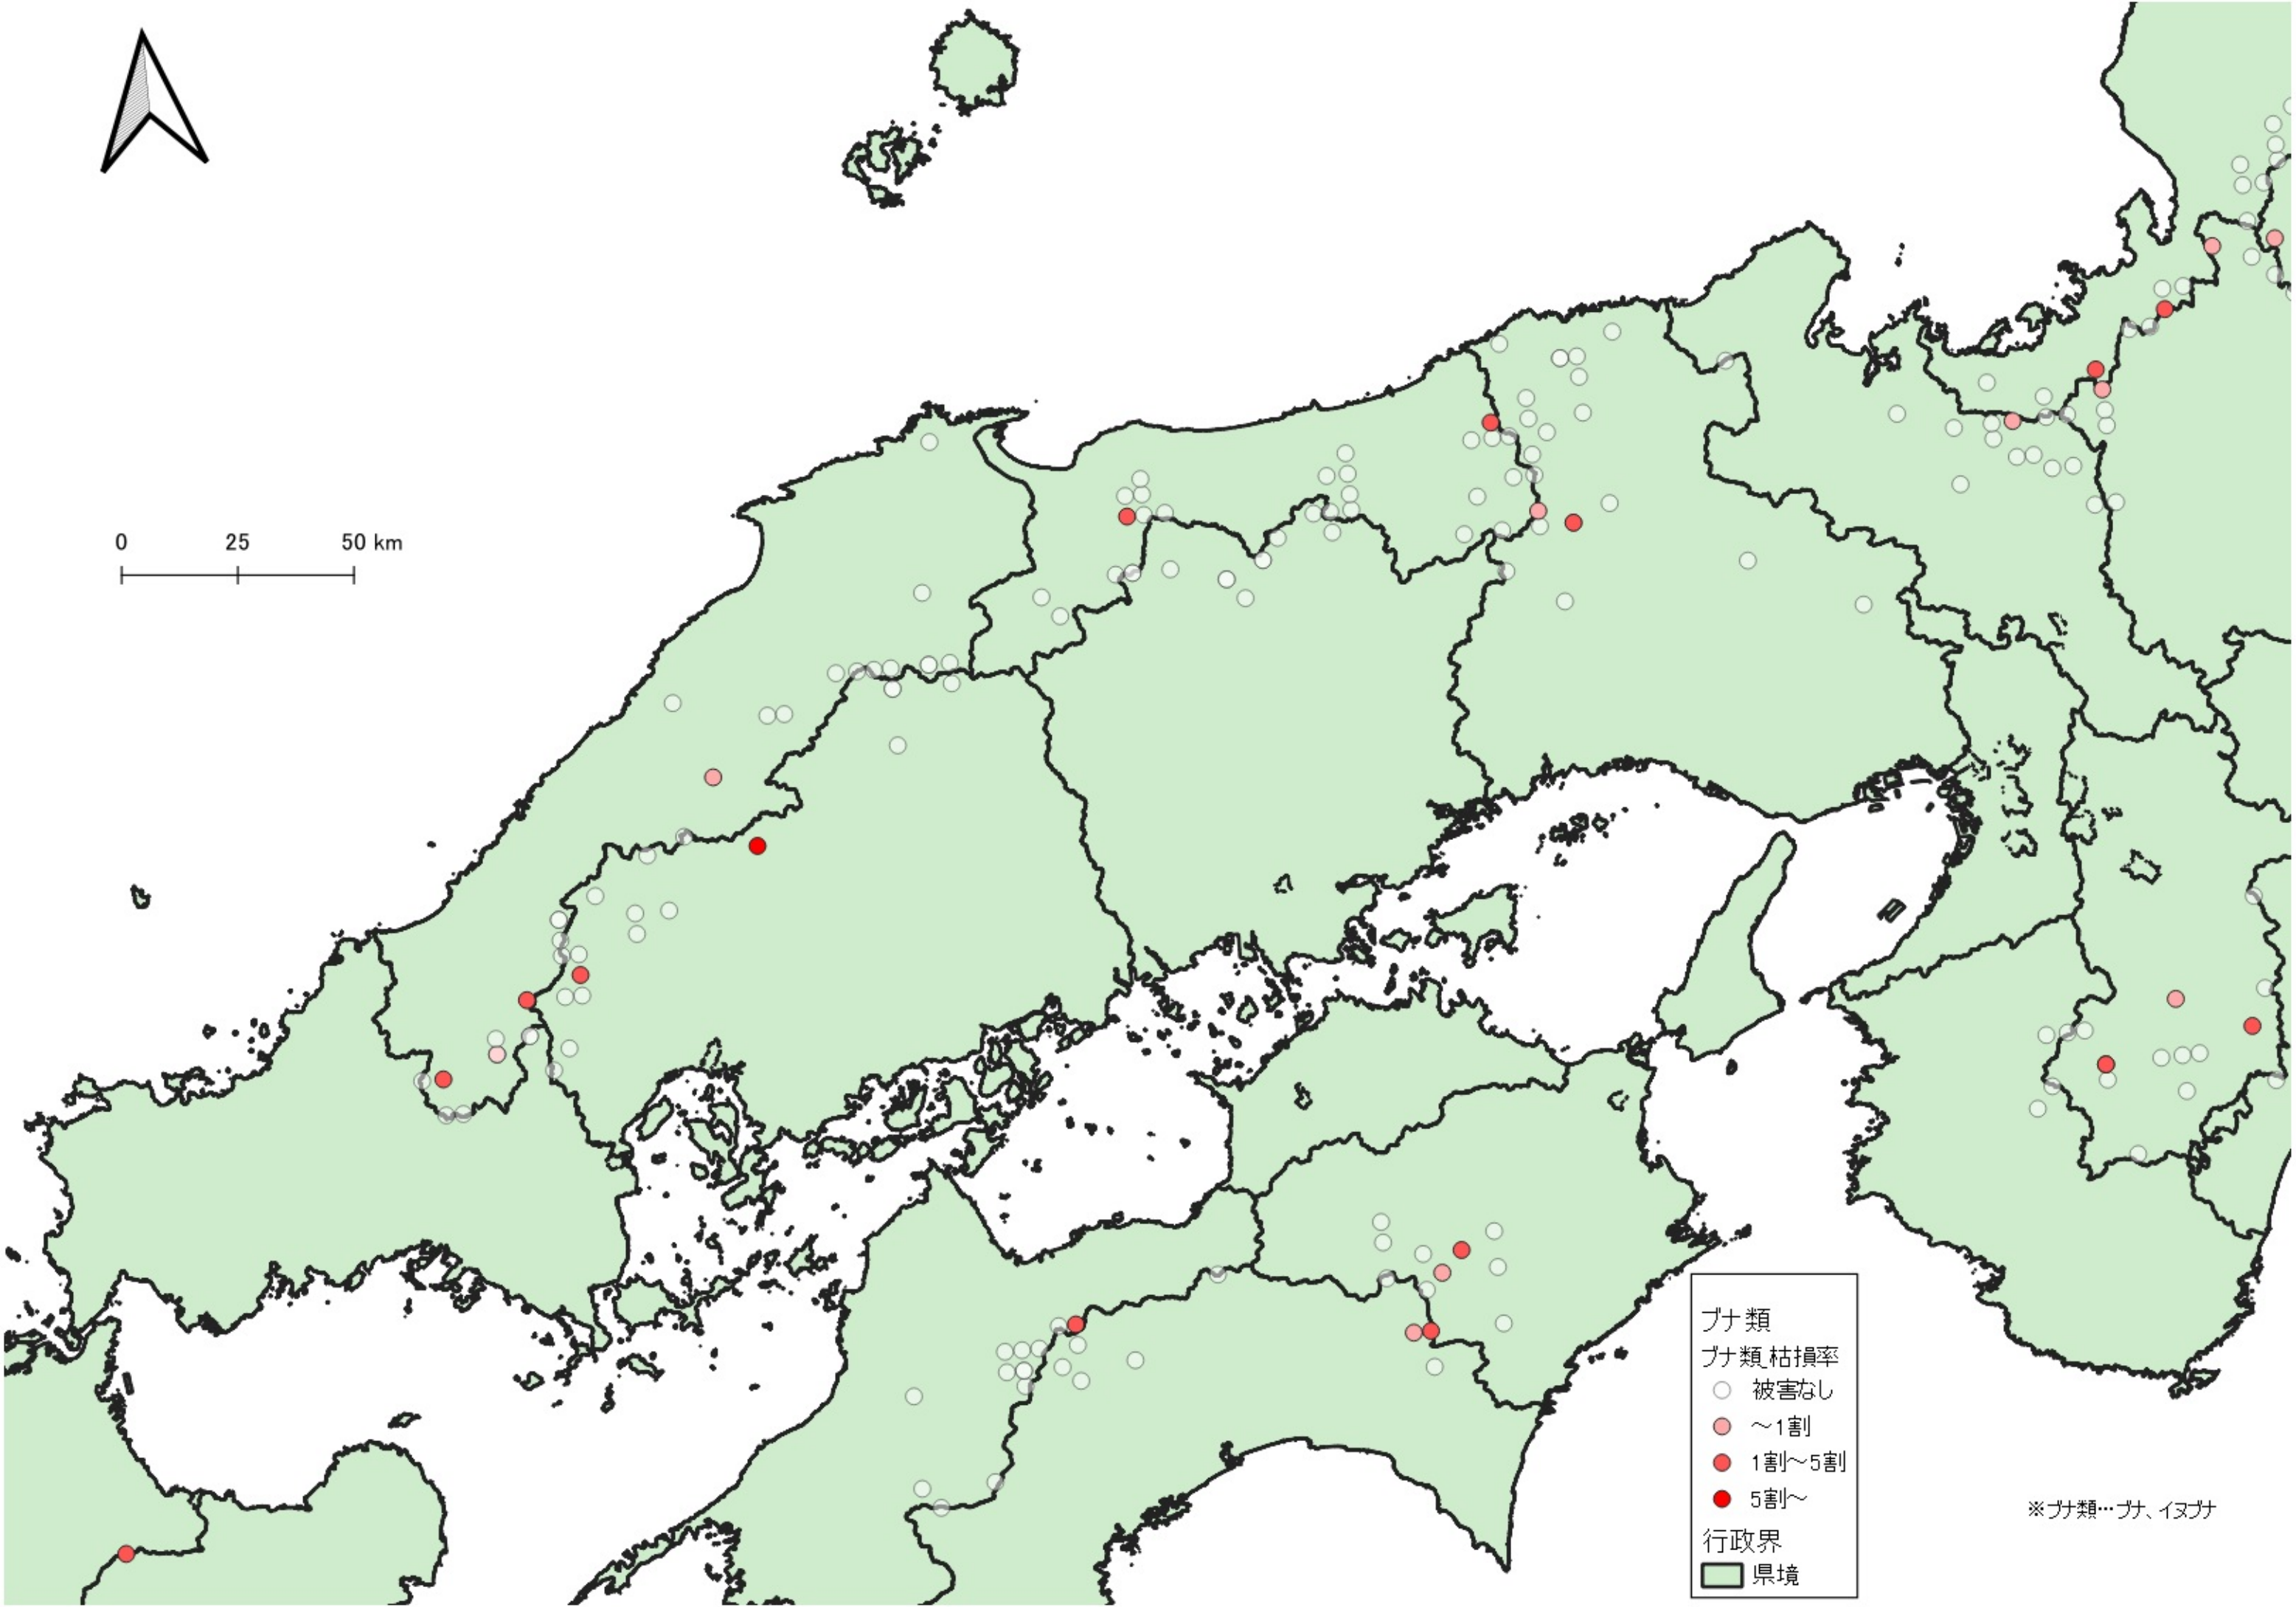

- 被害なし
- ~1割
- 1割~5割
- 5割~

行政界
■ 県境

※ナ類…ナ、イナ

ナ類
ナ類_枯損率
○ 被害なし
● ~1割
● 1割~5割
● 5割~
行政界
■ 県境

0 25 50 km

ブナ類
ブナ類 枯損率
○ 被害なし
● ~1割
● 1割~5割
行政界
■ 県境

※ブナ類…ブナ、イヌブナ

- ナ類
ナ類枯損率
- 被害なし
 - ~1割
 - 1割~5割
 - 5割~
- 行政界
- 県境