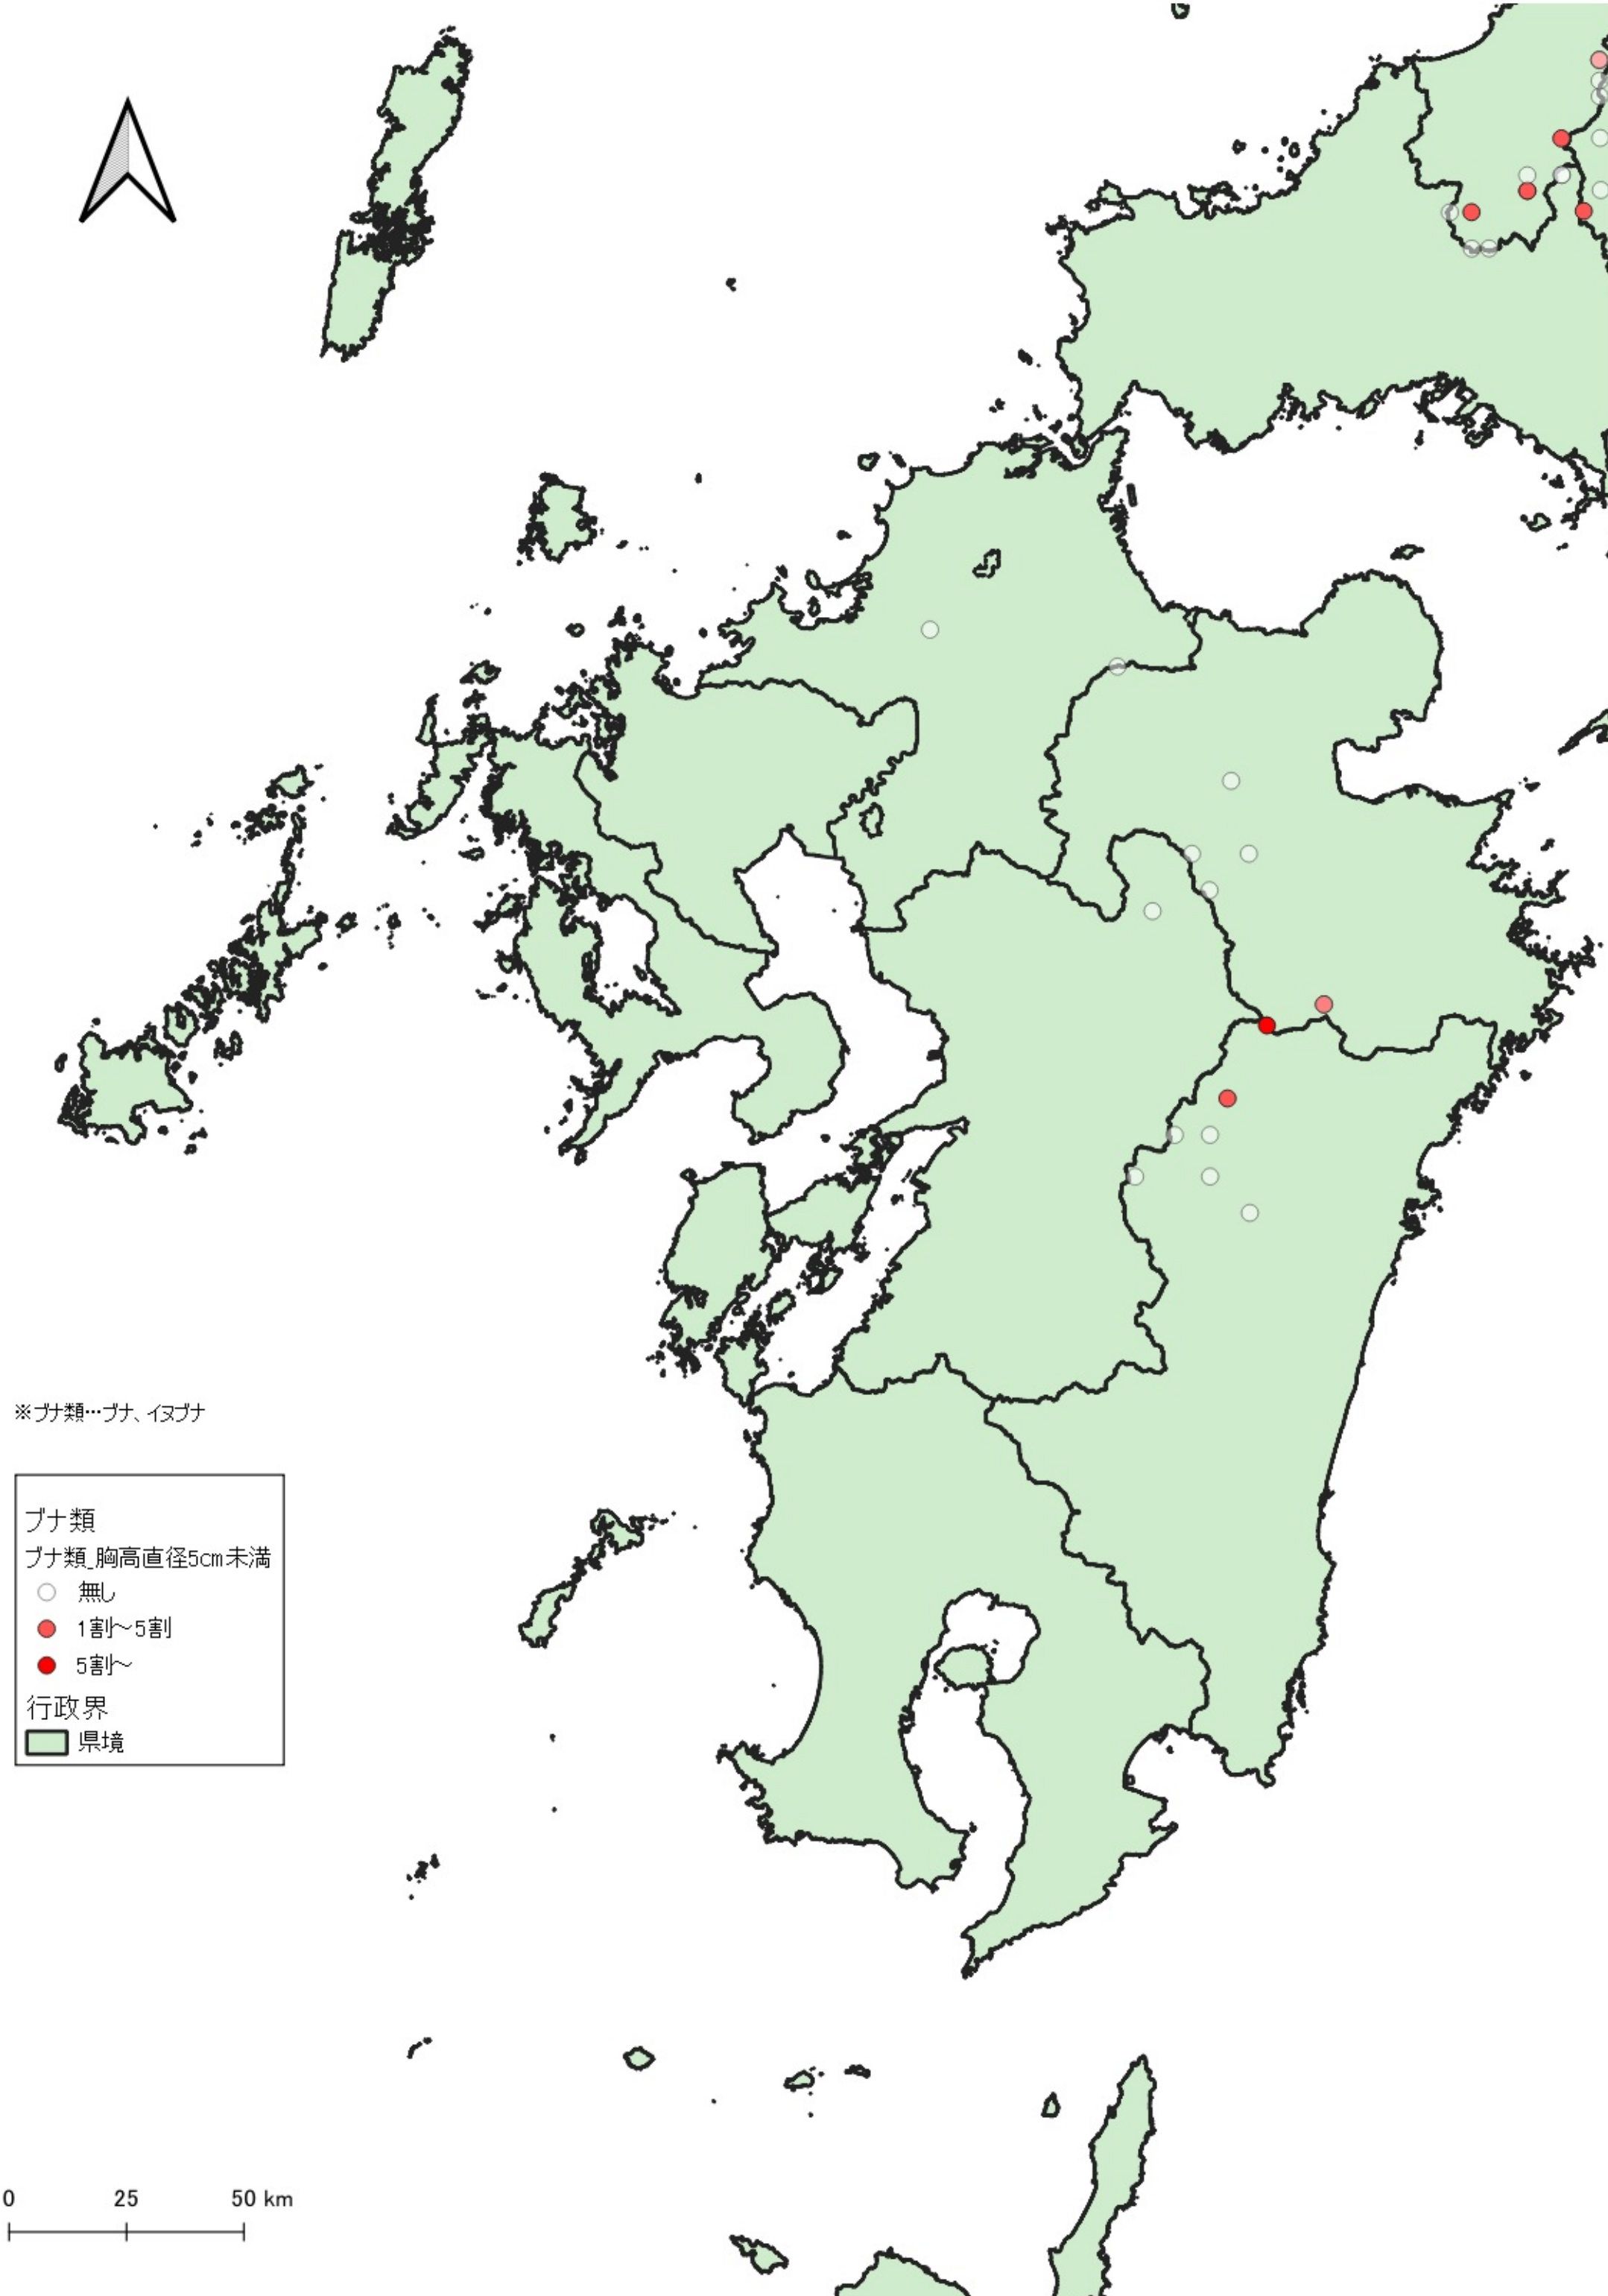

※ブナ類…ブナ、イヌブナ

ブナ類
ブナ類_胸高直径5cm未満

- 無し
- 1割～5割
- 5割～

行政界
■ 県境