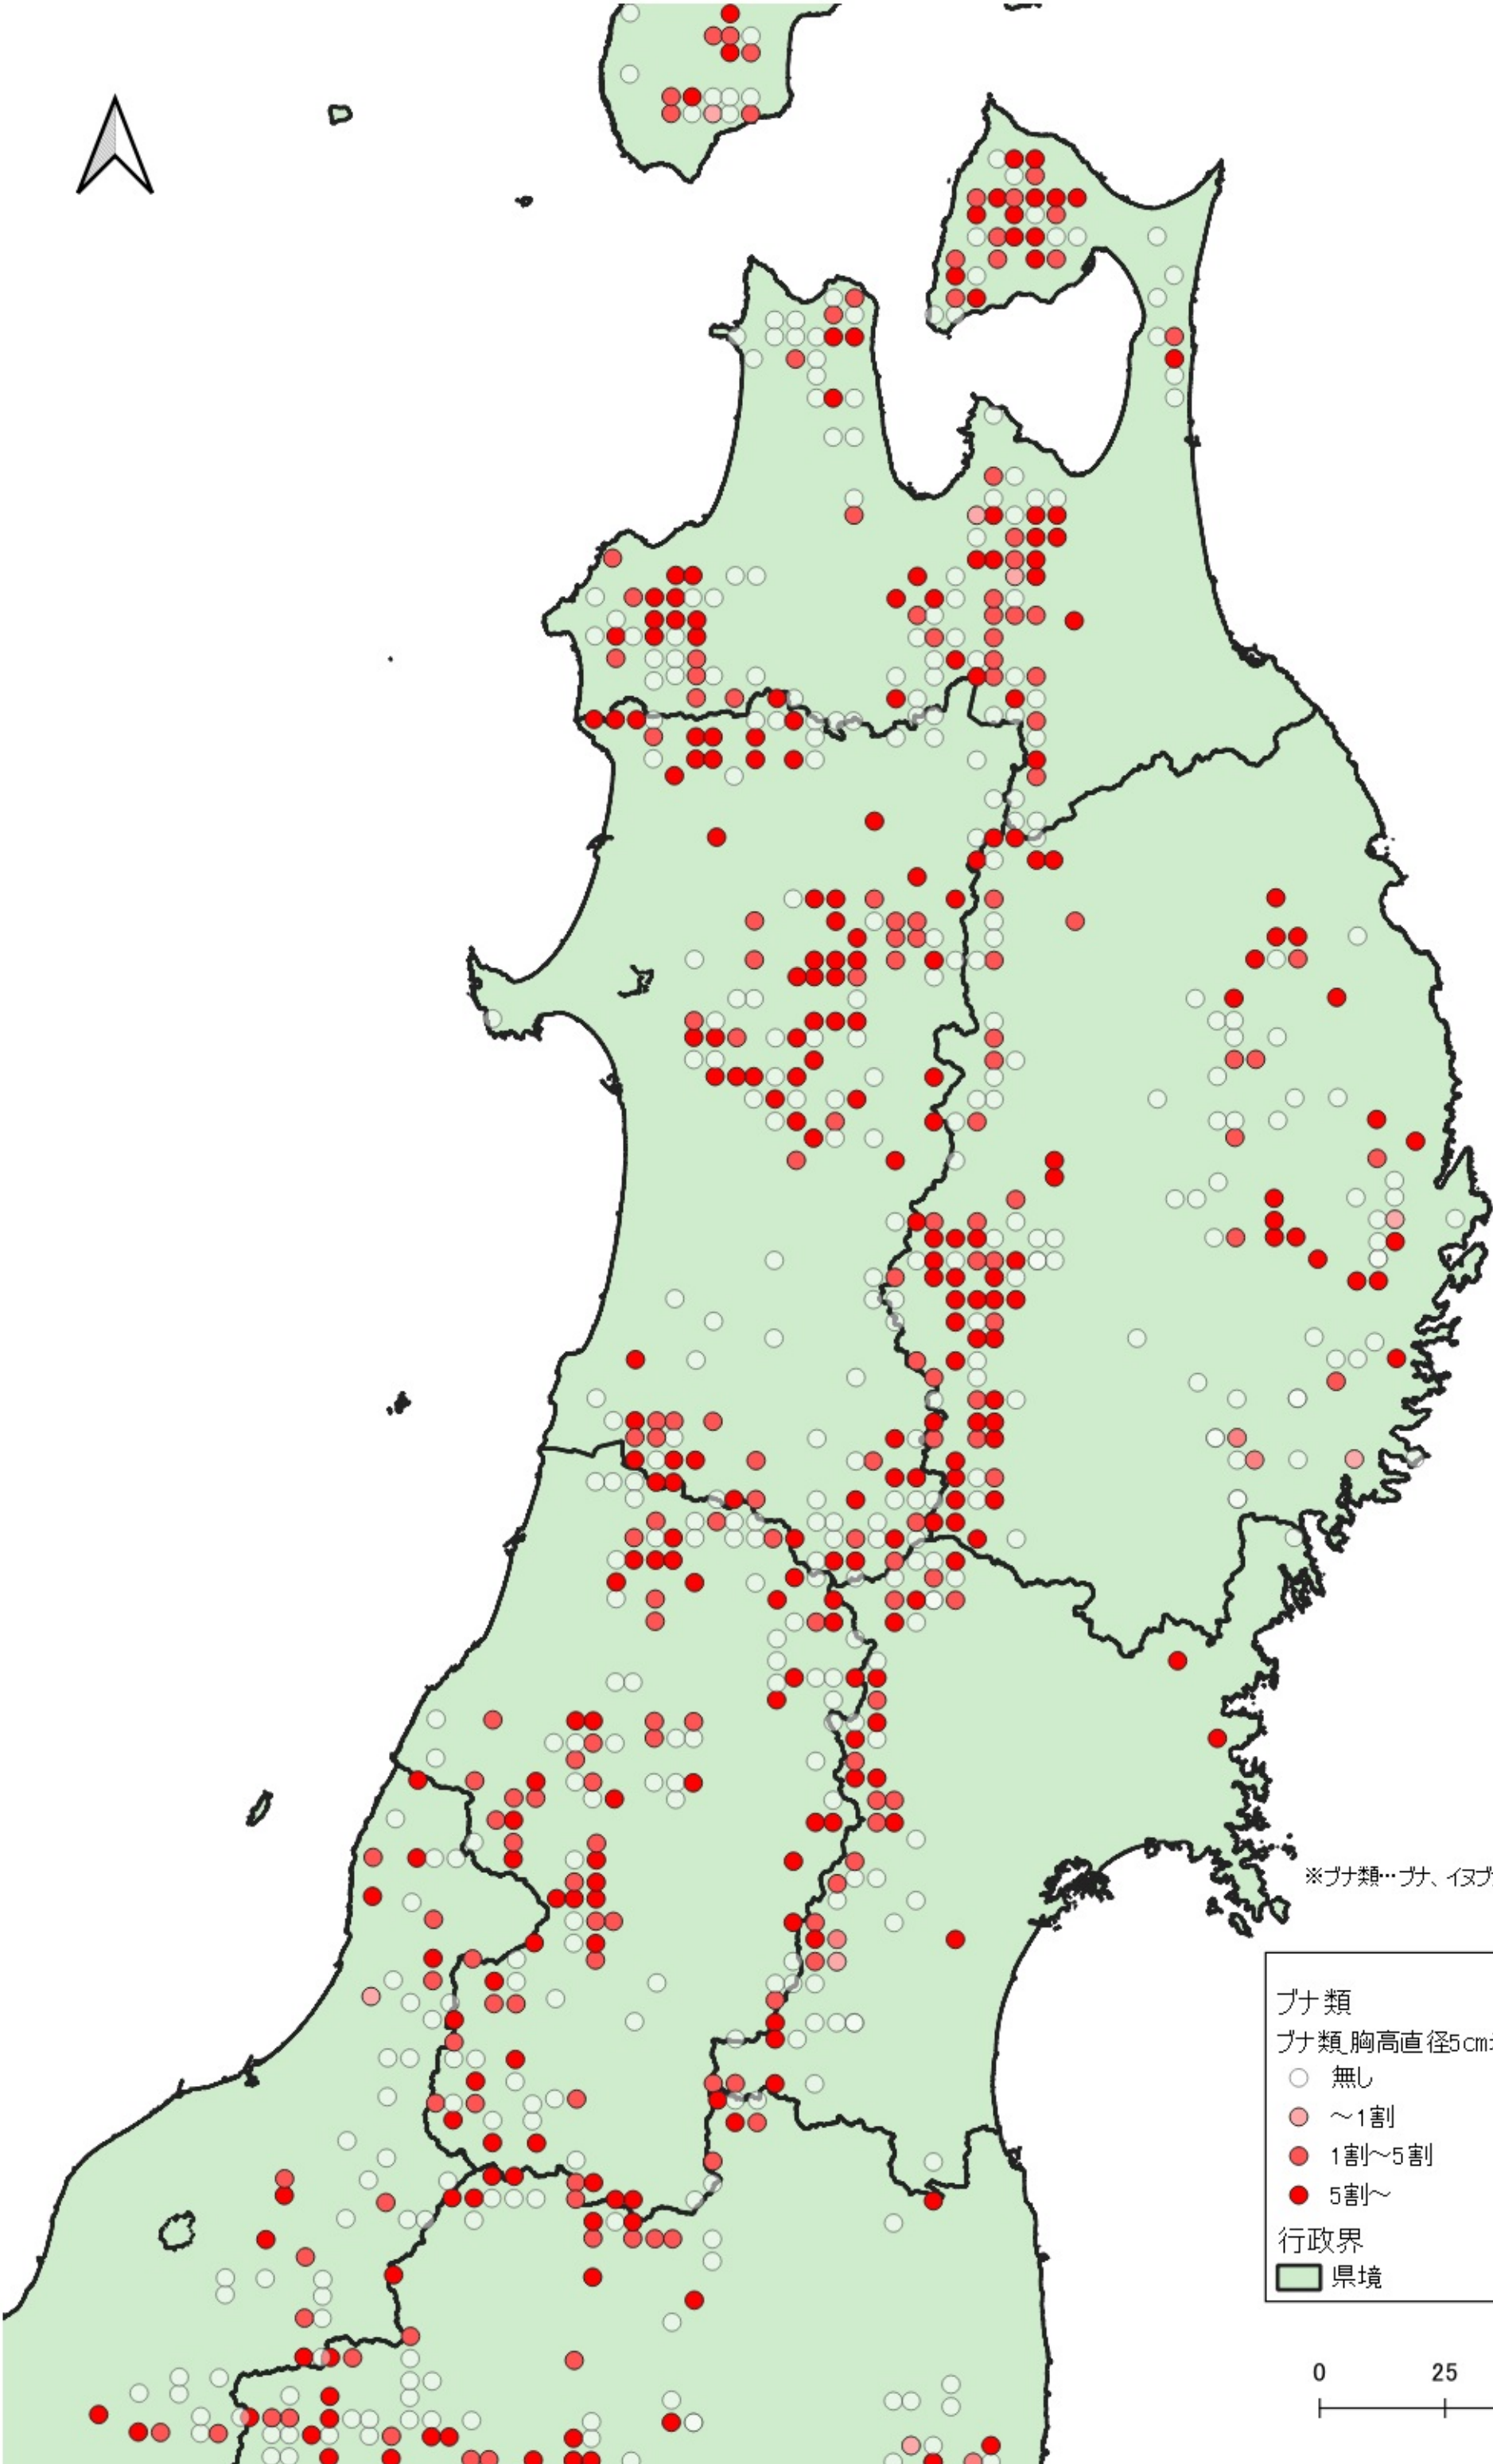

ブナ類
ブナ類 胸高直径5cm未満
○ 無し
● ~1割
● 1割~5割
● 5割~

行政界
■ 県境

※ブナ類…ブナ、イヌブナ

0 100 200 km

※ブナ類…ブナ、イヌブナ

ブナ類
ブナ類_胸高直径5cm未満

- 無し
- ~1割
- 1割~5割
- 5割~

行政界
■ 県境

D

※ブナ類…ブナ、イブナ

ブナ類
ブナ類 胸高直径5cm未満

- 無し
- ~1割
- 1割~5割
- 5割~

行政界
■ 県境

0 25 50 km

- ブナ類
- ブナ類_胸高直径5cm未満
- 無し
- (light red) ~1割
- (dark red) 1割~5割
- (red) 5割~
- 行政界
- 県境

※ブナ類…ブナ、イヌブナ

ブナ類
ブナ類_胸高直径5cm未満

- 無し
- 1割~5割
- 5割~

行政界
■ 県境

※ブナ類…ブナ、イヌブナ

※ブナ類…ブナ、イヌブナ

ブナ類
ブナ類_胸高直径5cm未満

- 無し
- 1割～5割
- 5割～

行政界
■ 県境