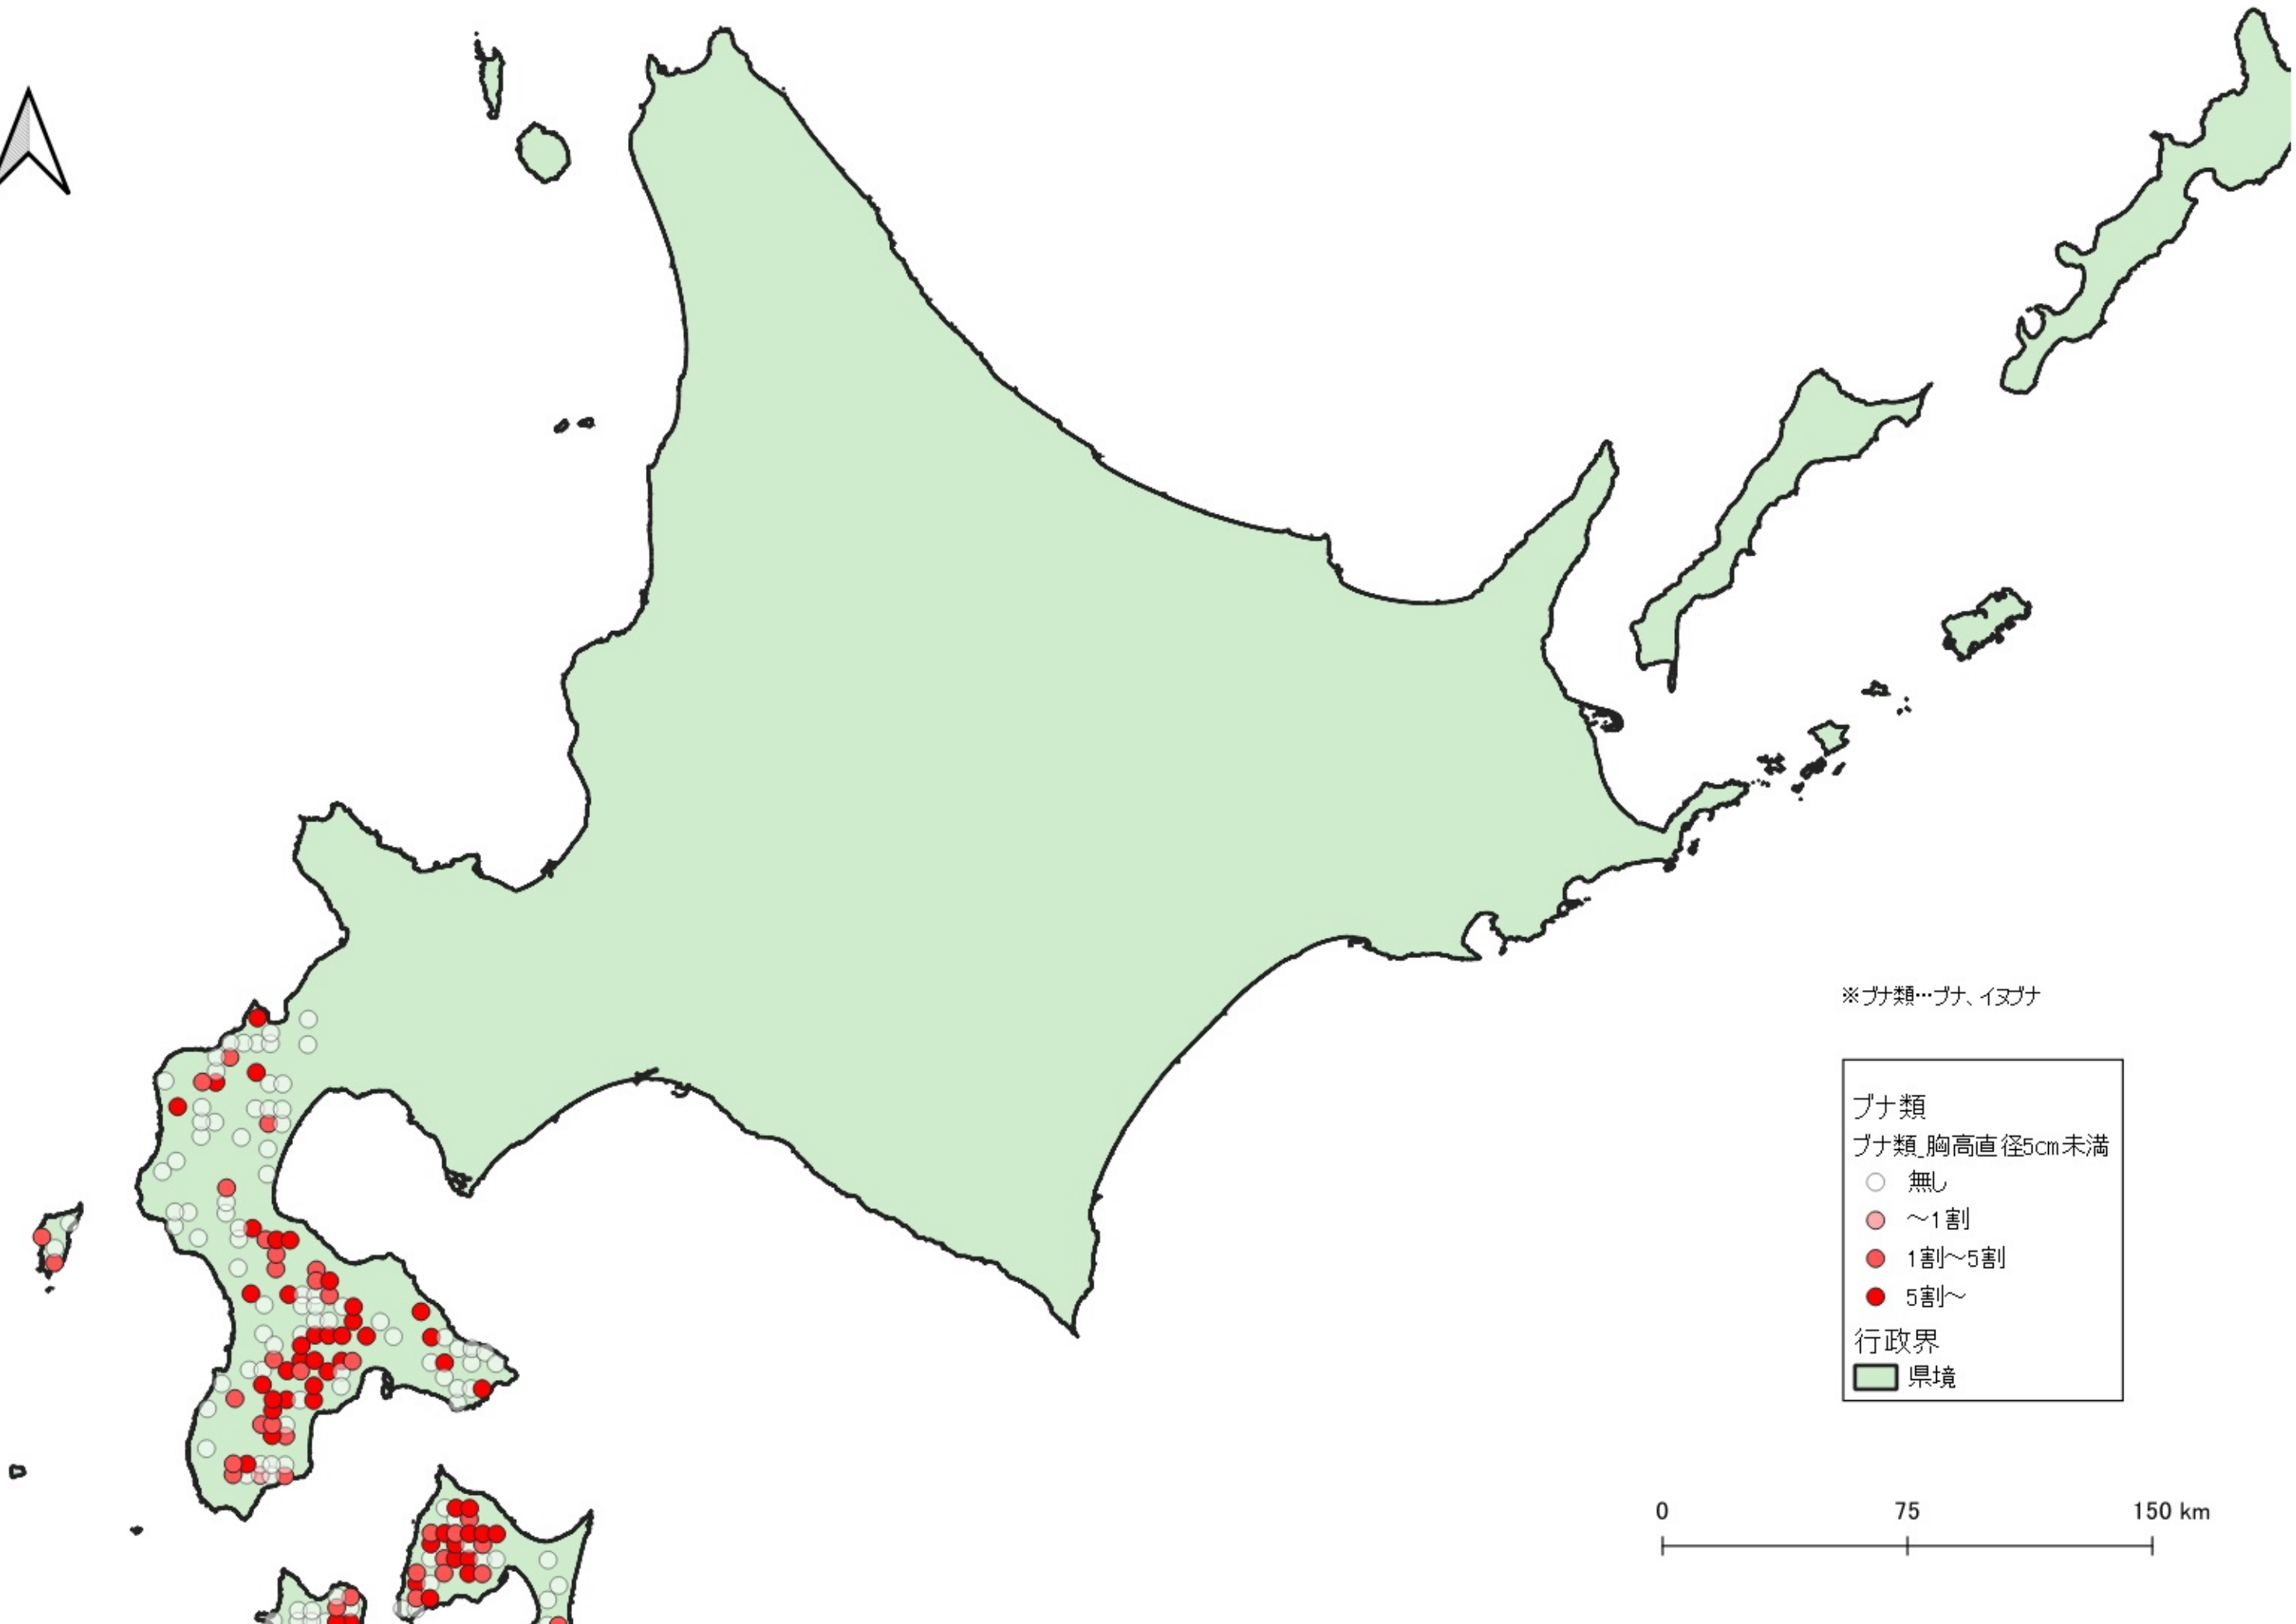

ブナ類
ブナ類 胸高直径5cm未満
○ 無し
● ~1割
● 1割~5割
● 5割~

行政界
■ 県境

※ブナ類…ブナ、イヌブナ

0 100 200 km

※ブナ類…ブナ、イヌブナ

ブナ類
ブナ類_胸高直径5cm未満

- 無し
- ~1割
- 1割~5割
- 5割~

行政界
■ 県境

D

※ブナ類…ブナ、イブナ

ブナ類
ブナ類 胸高直径5cm未満

- 無し
- ~1割
- 1割~5割
- 5割~

行政界
■ 県境

0 25 50 km

- ブナ類
- ブナ類_胸高直径5cm未満
- 無し
- (light red) ~1割
- (dark red) 1割~5割
- (red) 5割~
- 行政界
- 県境

※ブナ類…ブナ、イヌブナ

ブナ類
ブナ類_胸高直径5cm未満

- 無し
- 1割~5割
- 5割~

行政界
■ 県境

※ブナ類…ブナ、イヌブナ

※ブナ類…ブナ、イヌブナ

ブナ類
ブナ類_胸高直径5cm未満

- 無し
- 1割～5割
- 5割～

行政界
■ 県境