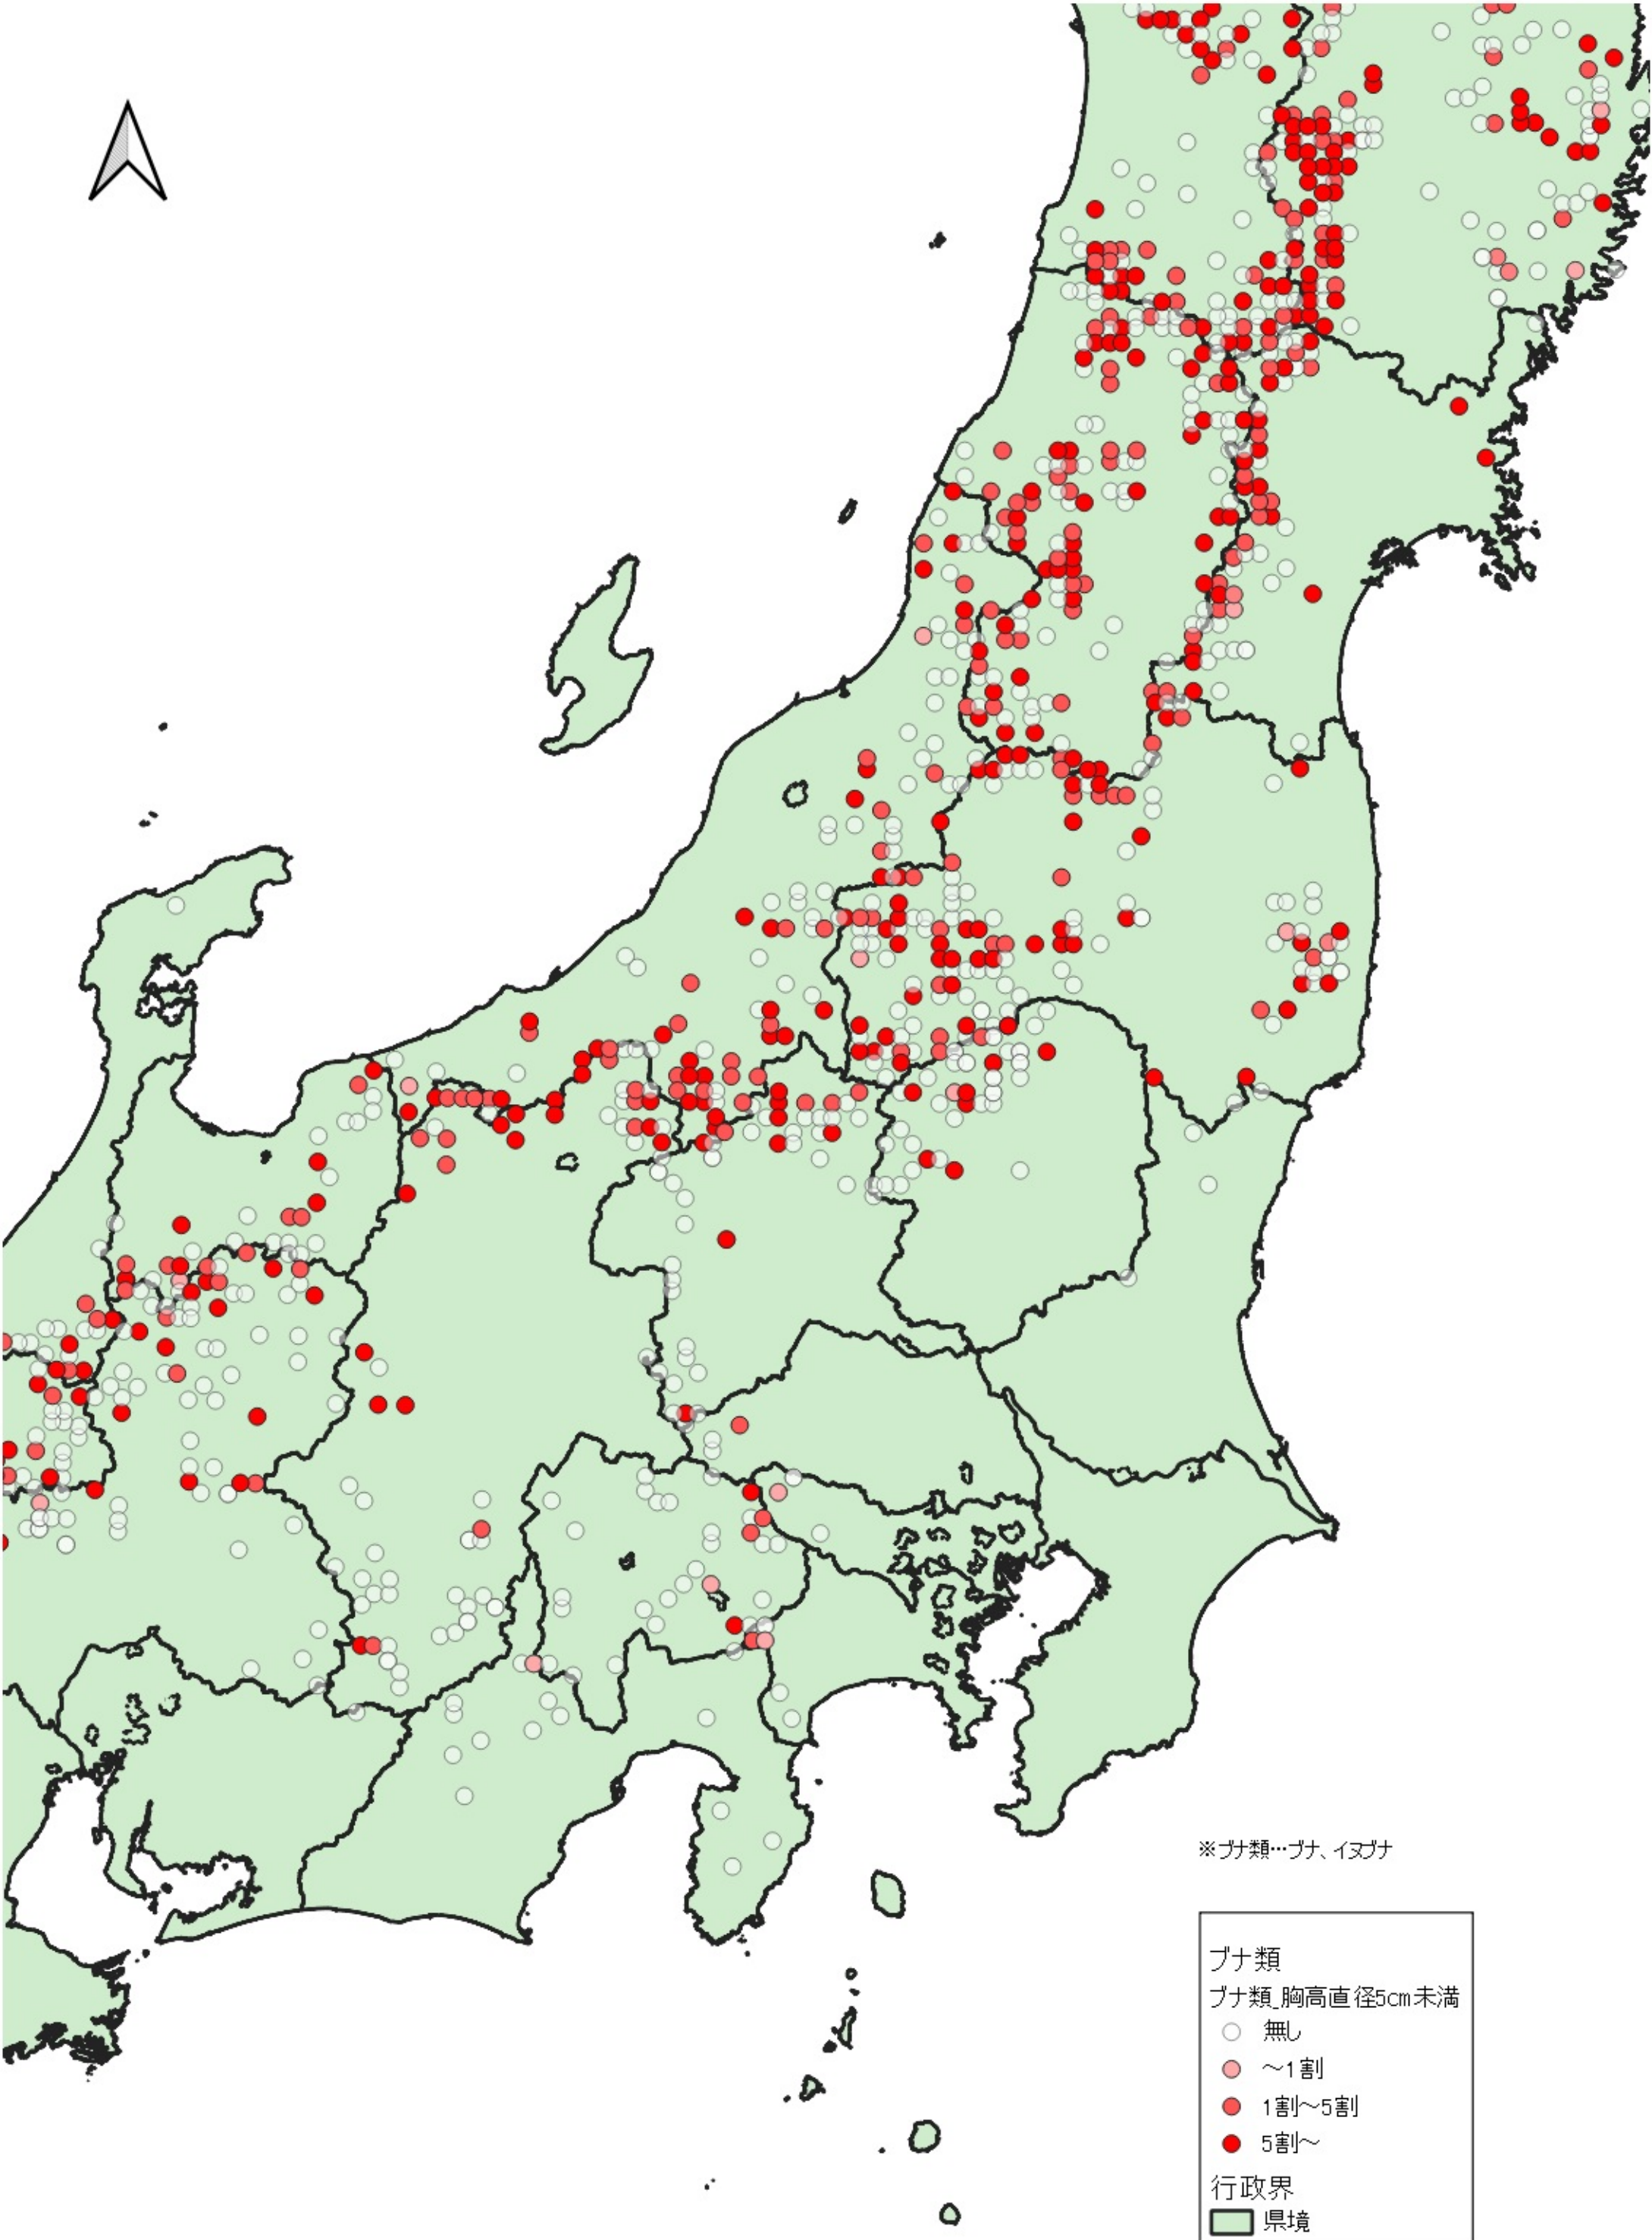

ブナ類
ブナ類 胸高直径5cm未満
○ 無し
● ~1割
● 1割~5割
● 5割~

行政界
■ 県境

※ブナ類…ブナ、イヌブナ

0 100 200 km

※ブナ類…ブナ、イヌブナ

ブナ類
ブナ類_胸高直径5cm未満

- 無し
- ~1割
- 1割~5割
- 5割~

行政界
■ 県境

D

※ブナ類…ブナ、イブナ

ブナ類
ブナ類 胸高直径5cm未満

- 無し
- ~1割
- 1割~5割
- 5割~

行政界
■ 県境

0 25 50 km

- ブナ類
- ブナ類_胸高直径5cm未満
- 無し
- (light red) ~1割
- (dark red) 1割~5割
- (red) 5割~
- 行政界
- 県境

※ブナ類…ブナ、イヌブナ