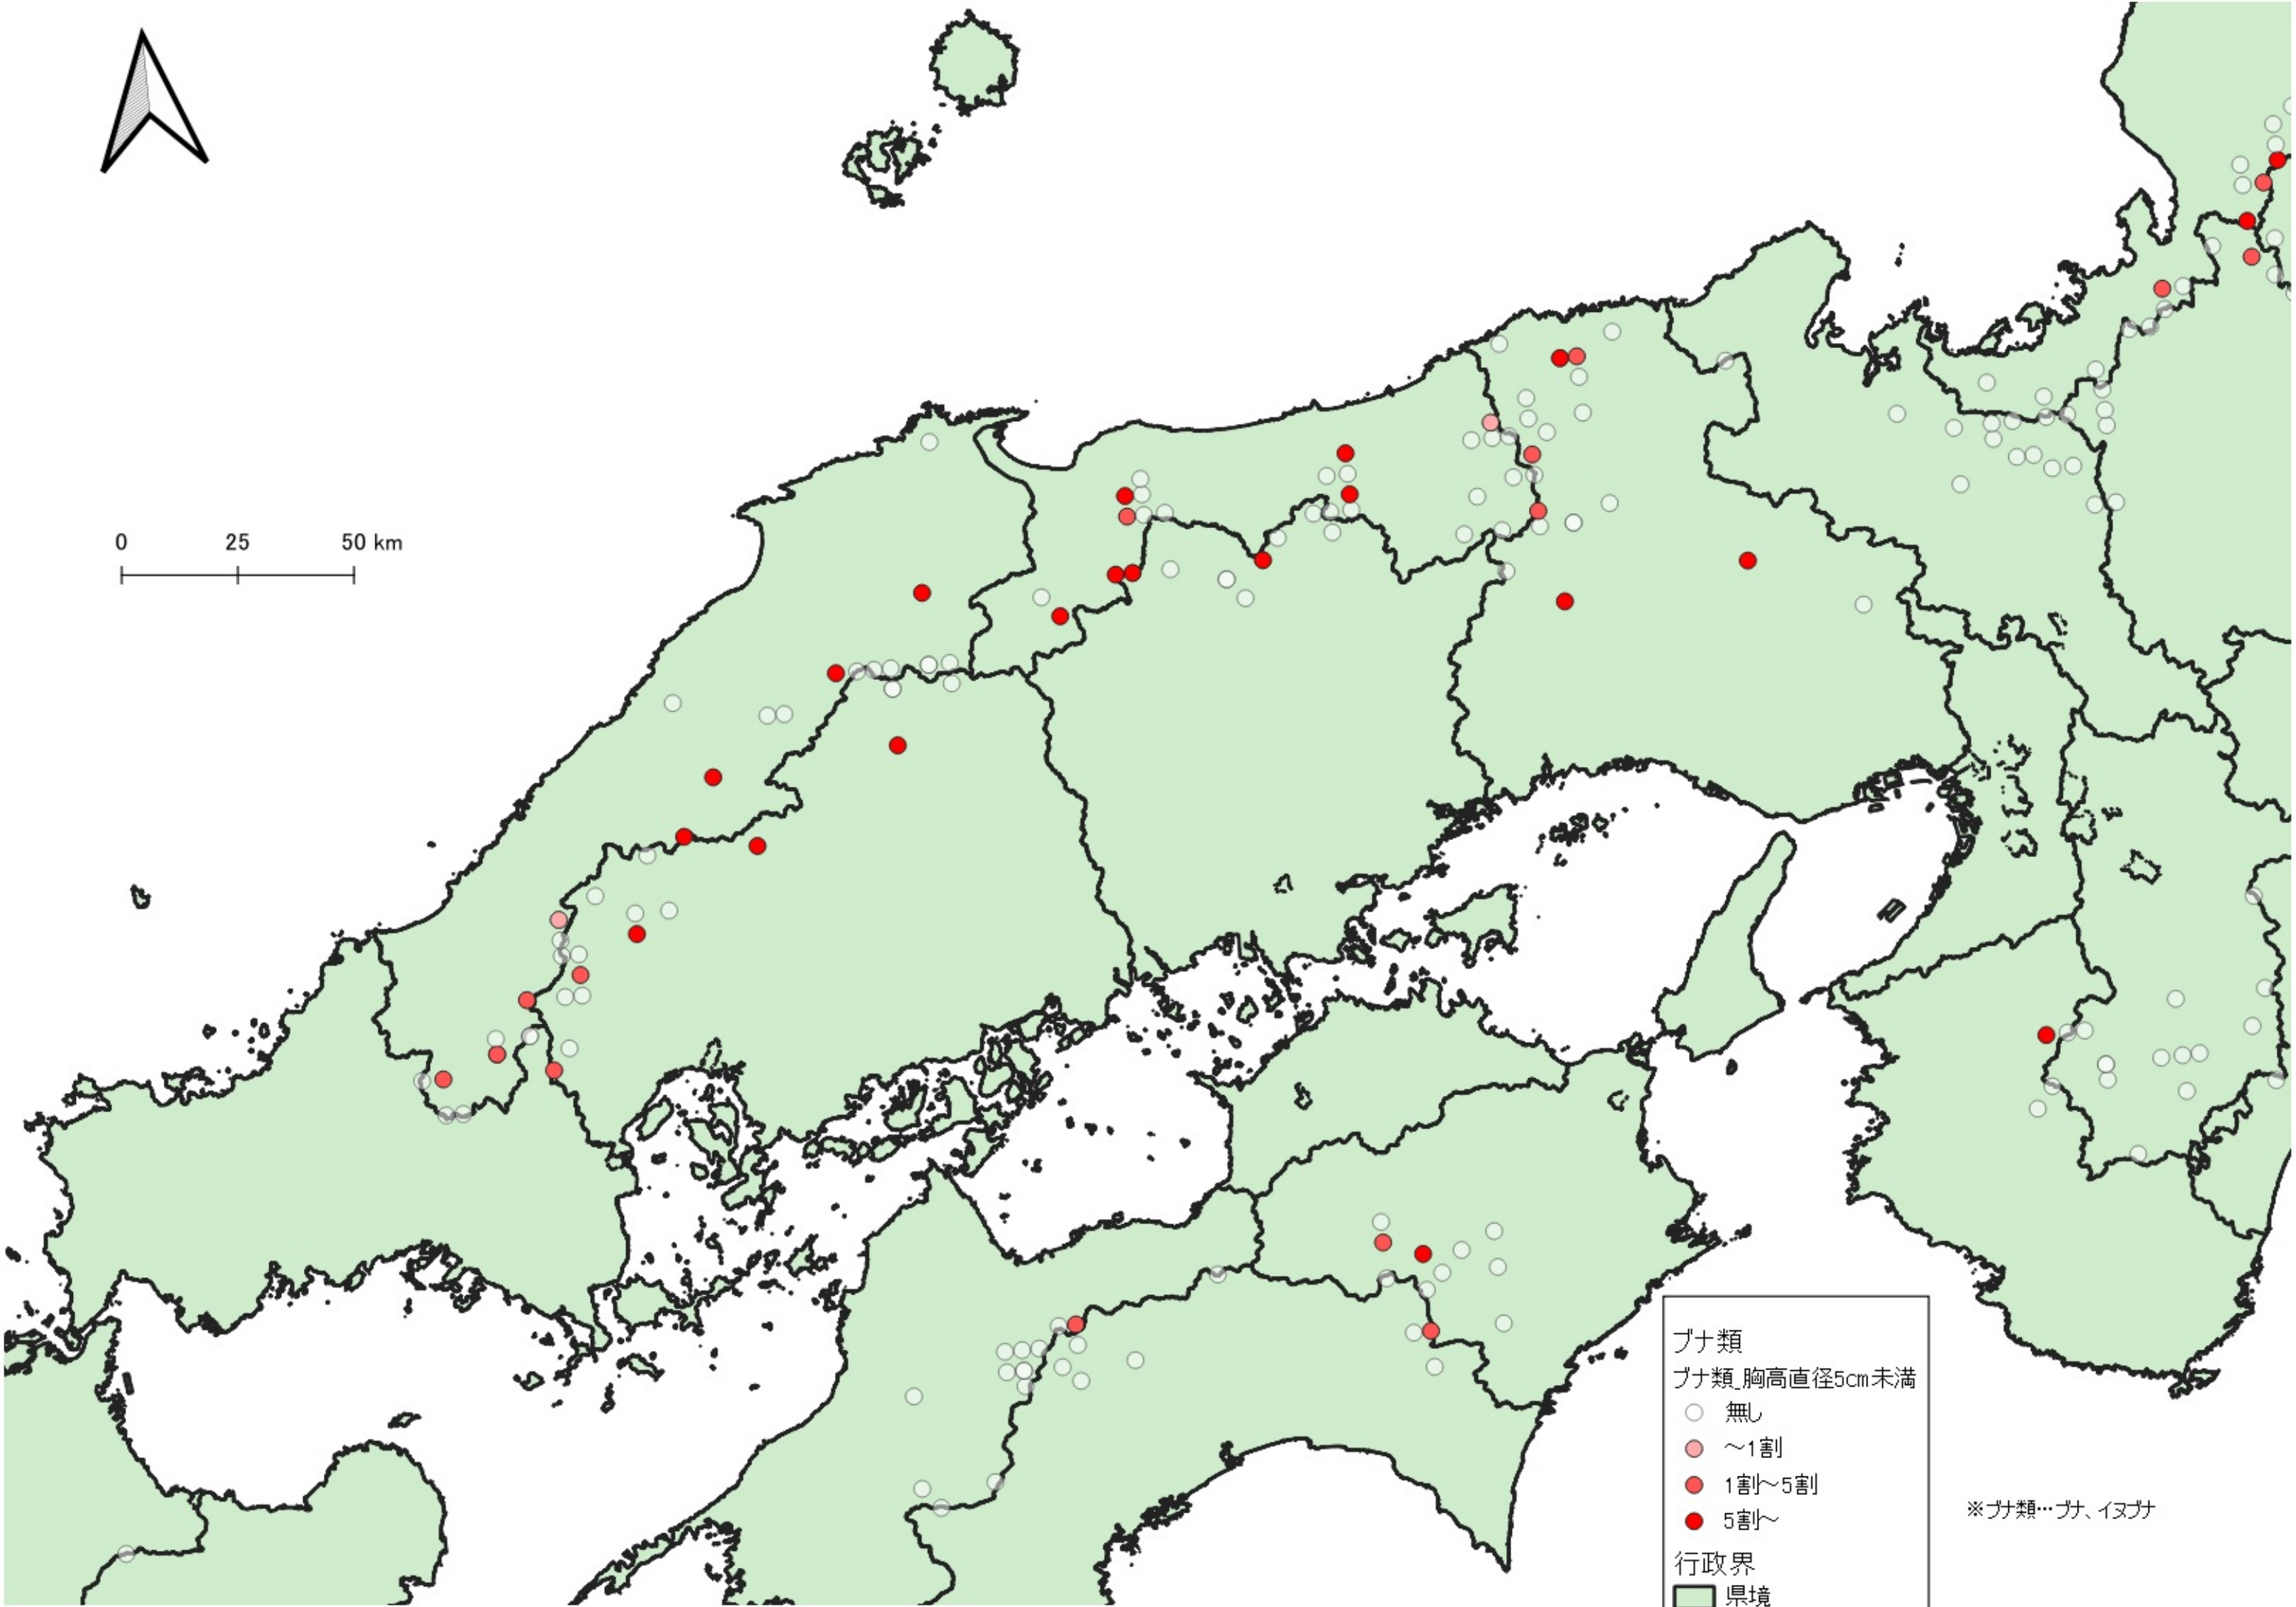

ブナ類
ブナ類 胸高直径5cm未満
○ 無し
● ~1割
● 1割~5割
● 5割~

行政界
■ 県境

※ブナ類…ブナ、イヌブナ

0 100 200 km

※ブナ類…ブナ、イヌブナ

ブナ類
ブナ類_胸高直径5cm未満

- 無し
- ~1割
- 1割~5割
- 5割~

行政界
■ 県境

D

※ブナ類…ブナ、イブナ

ブナ類
ブナ類 胸高直径5cm未満

- 無し
- ~1割
- 1割~5割
- 5割~

行政界
■ 県境

0 25 50 km

- ブナ類
- ブナ類_胸高直径5cm未満
- 無し
- (light red) ~1割
- (dark red) 1割~5割
- (red) 5割~
- 行政界
- 県境

※ブナ類…ブナ、イヌブナ

ブナ類
ブナ類_胸高直径5cm未満

- 無し
- 1割~5割
- 5割~

行政界
■ 県境

※ブナ類…ブナ、イヌブナ

※ブナ類…ブナ、イヌブナ

ブナ類
ブナ類_胸高直径5cm未満

- 無し
- 1割～5割
- 5割～

行政界
■ 県境