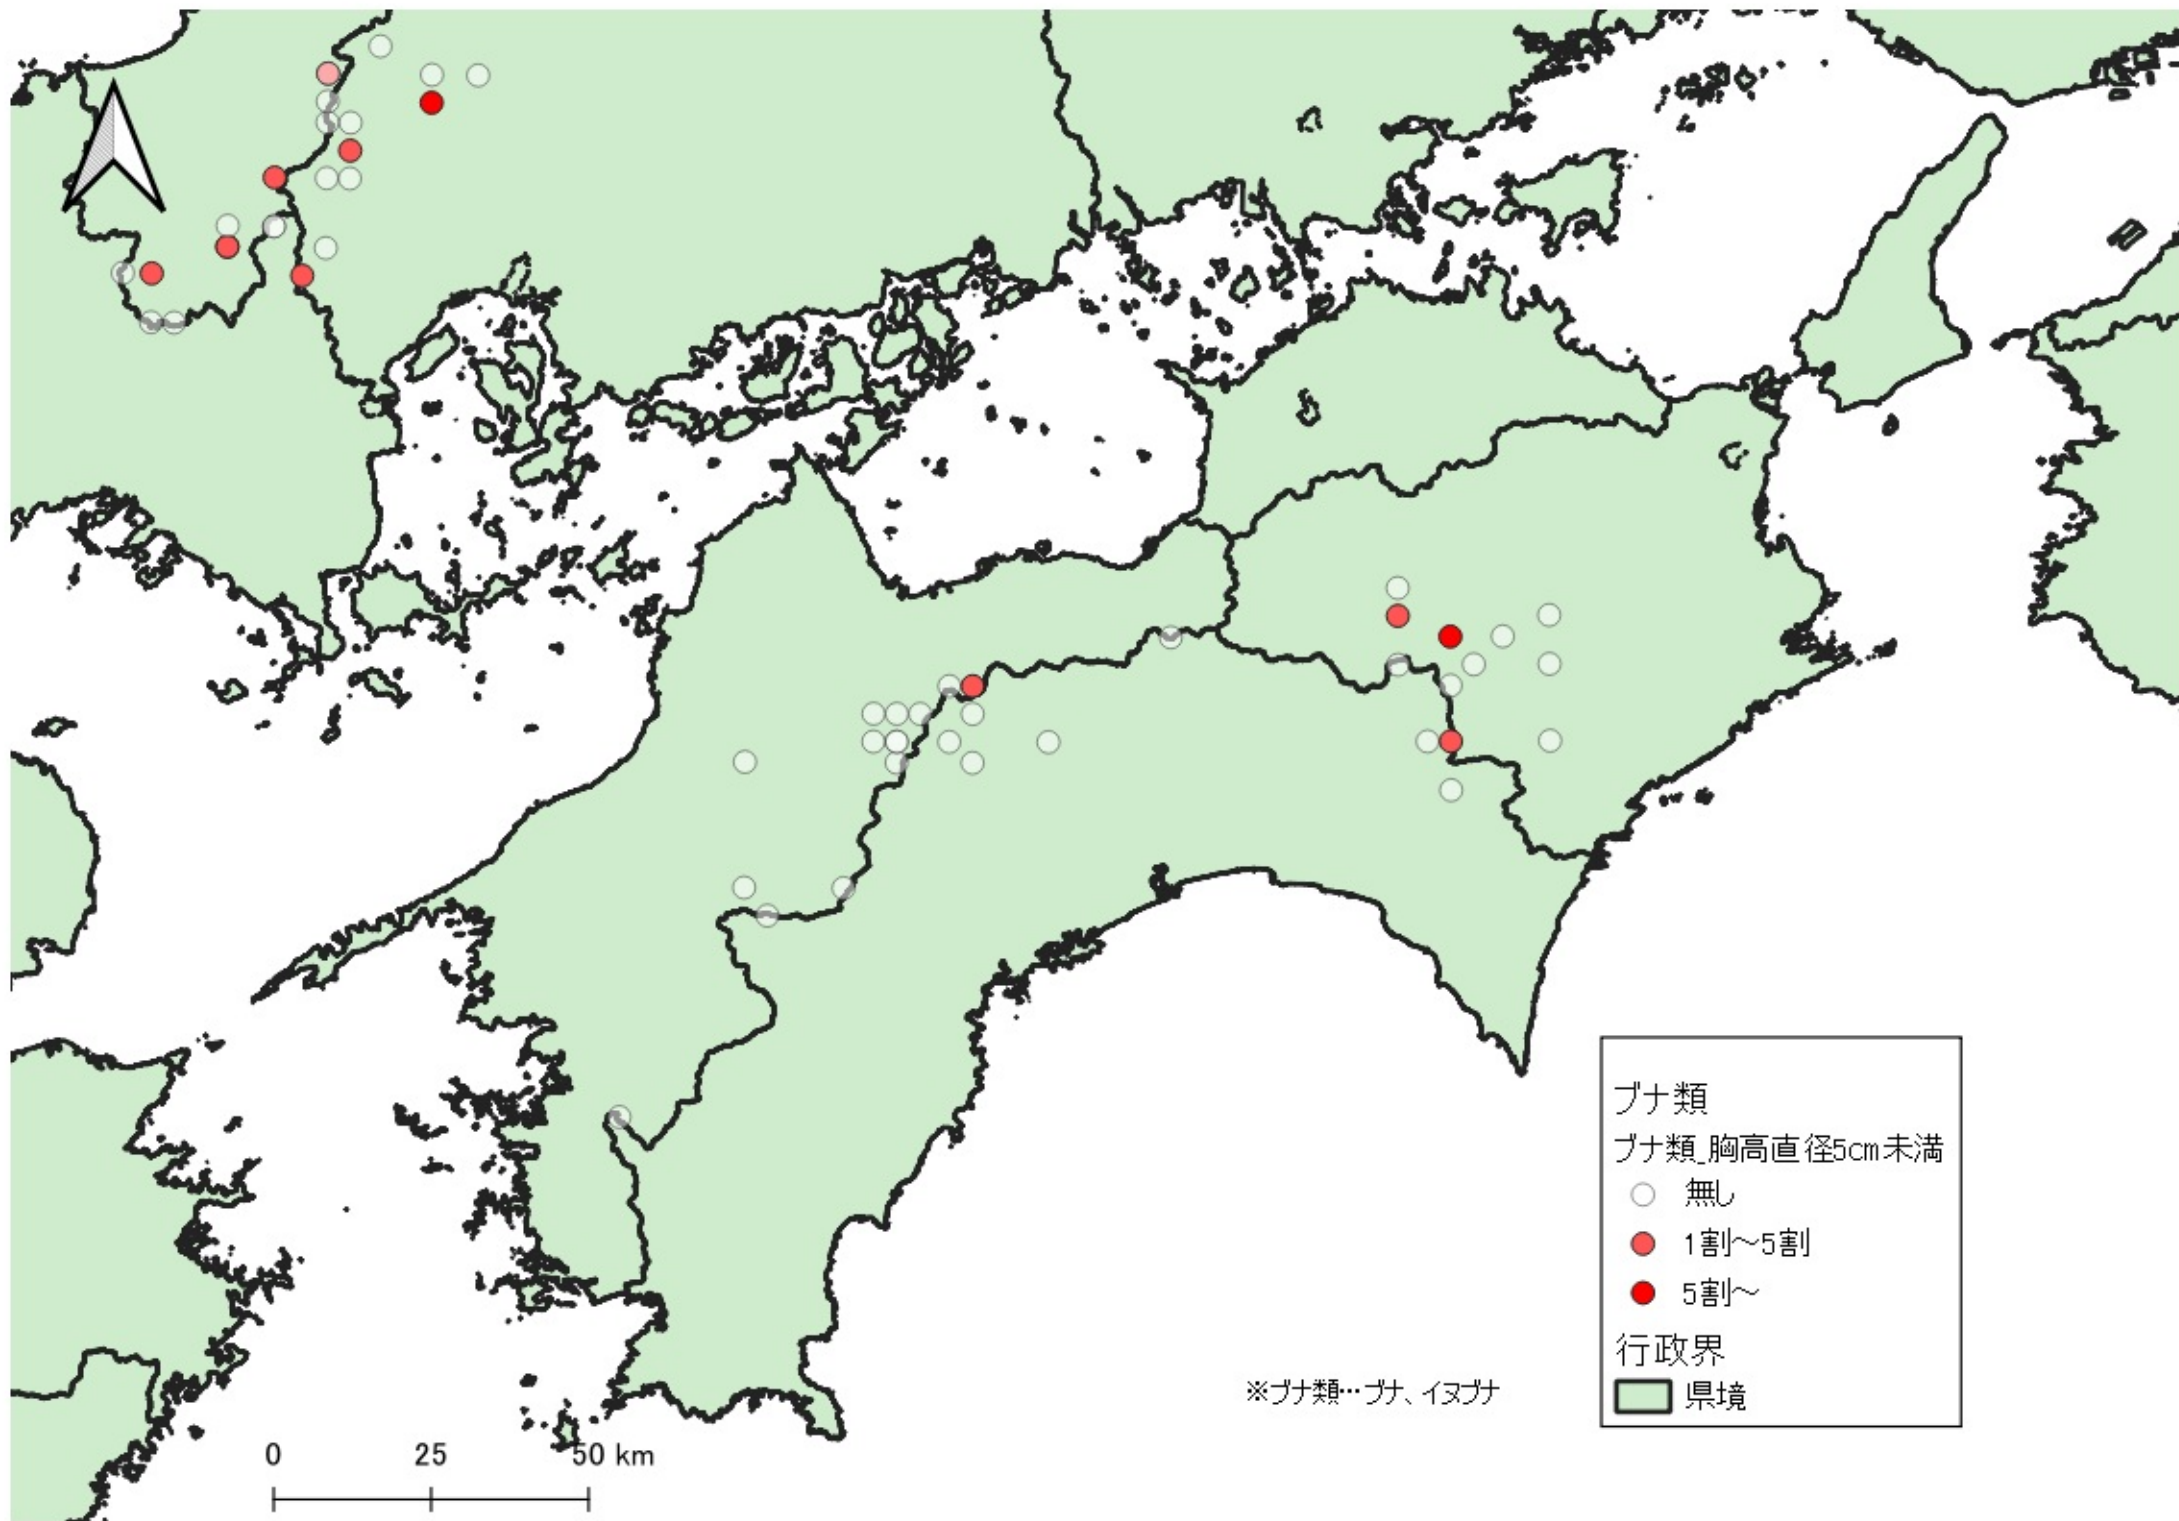

D

※ブナ類…ブナ、イブナ

ブナ類
ブナ類 胸高直径5cm未満

- 無し
- ~1割
- 1割~5割
- 5割~

行政界
■ 県境

0 25 50 km

- ブナ類
- ブナ類_胸高直径5cm未満
- 無し
- (light red) ~1割
- (dark red) 1割~5割
- (red) 5割~
- 行政界
- 県境

※ブナ類…ブナ、イヌブナ