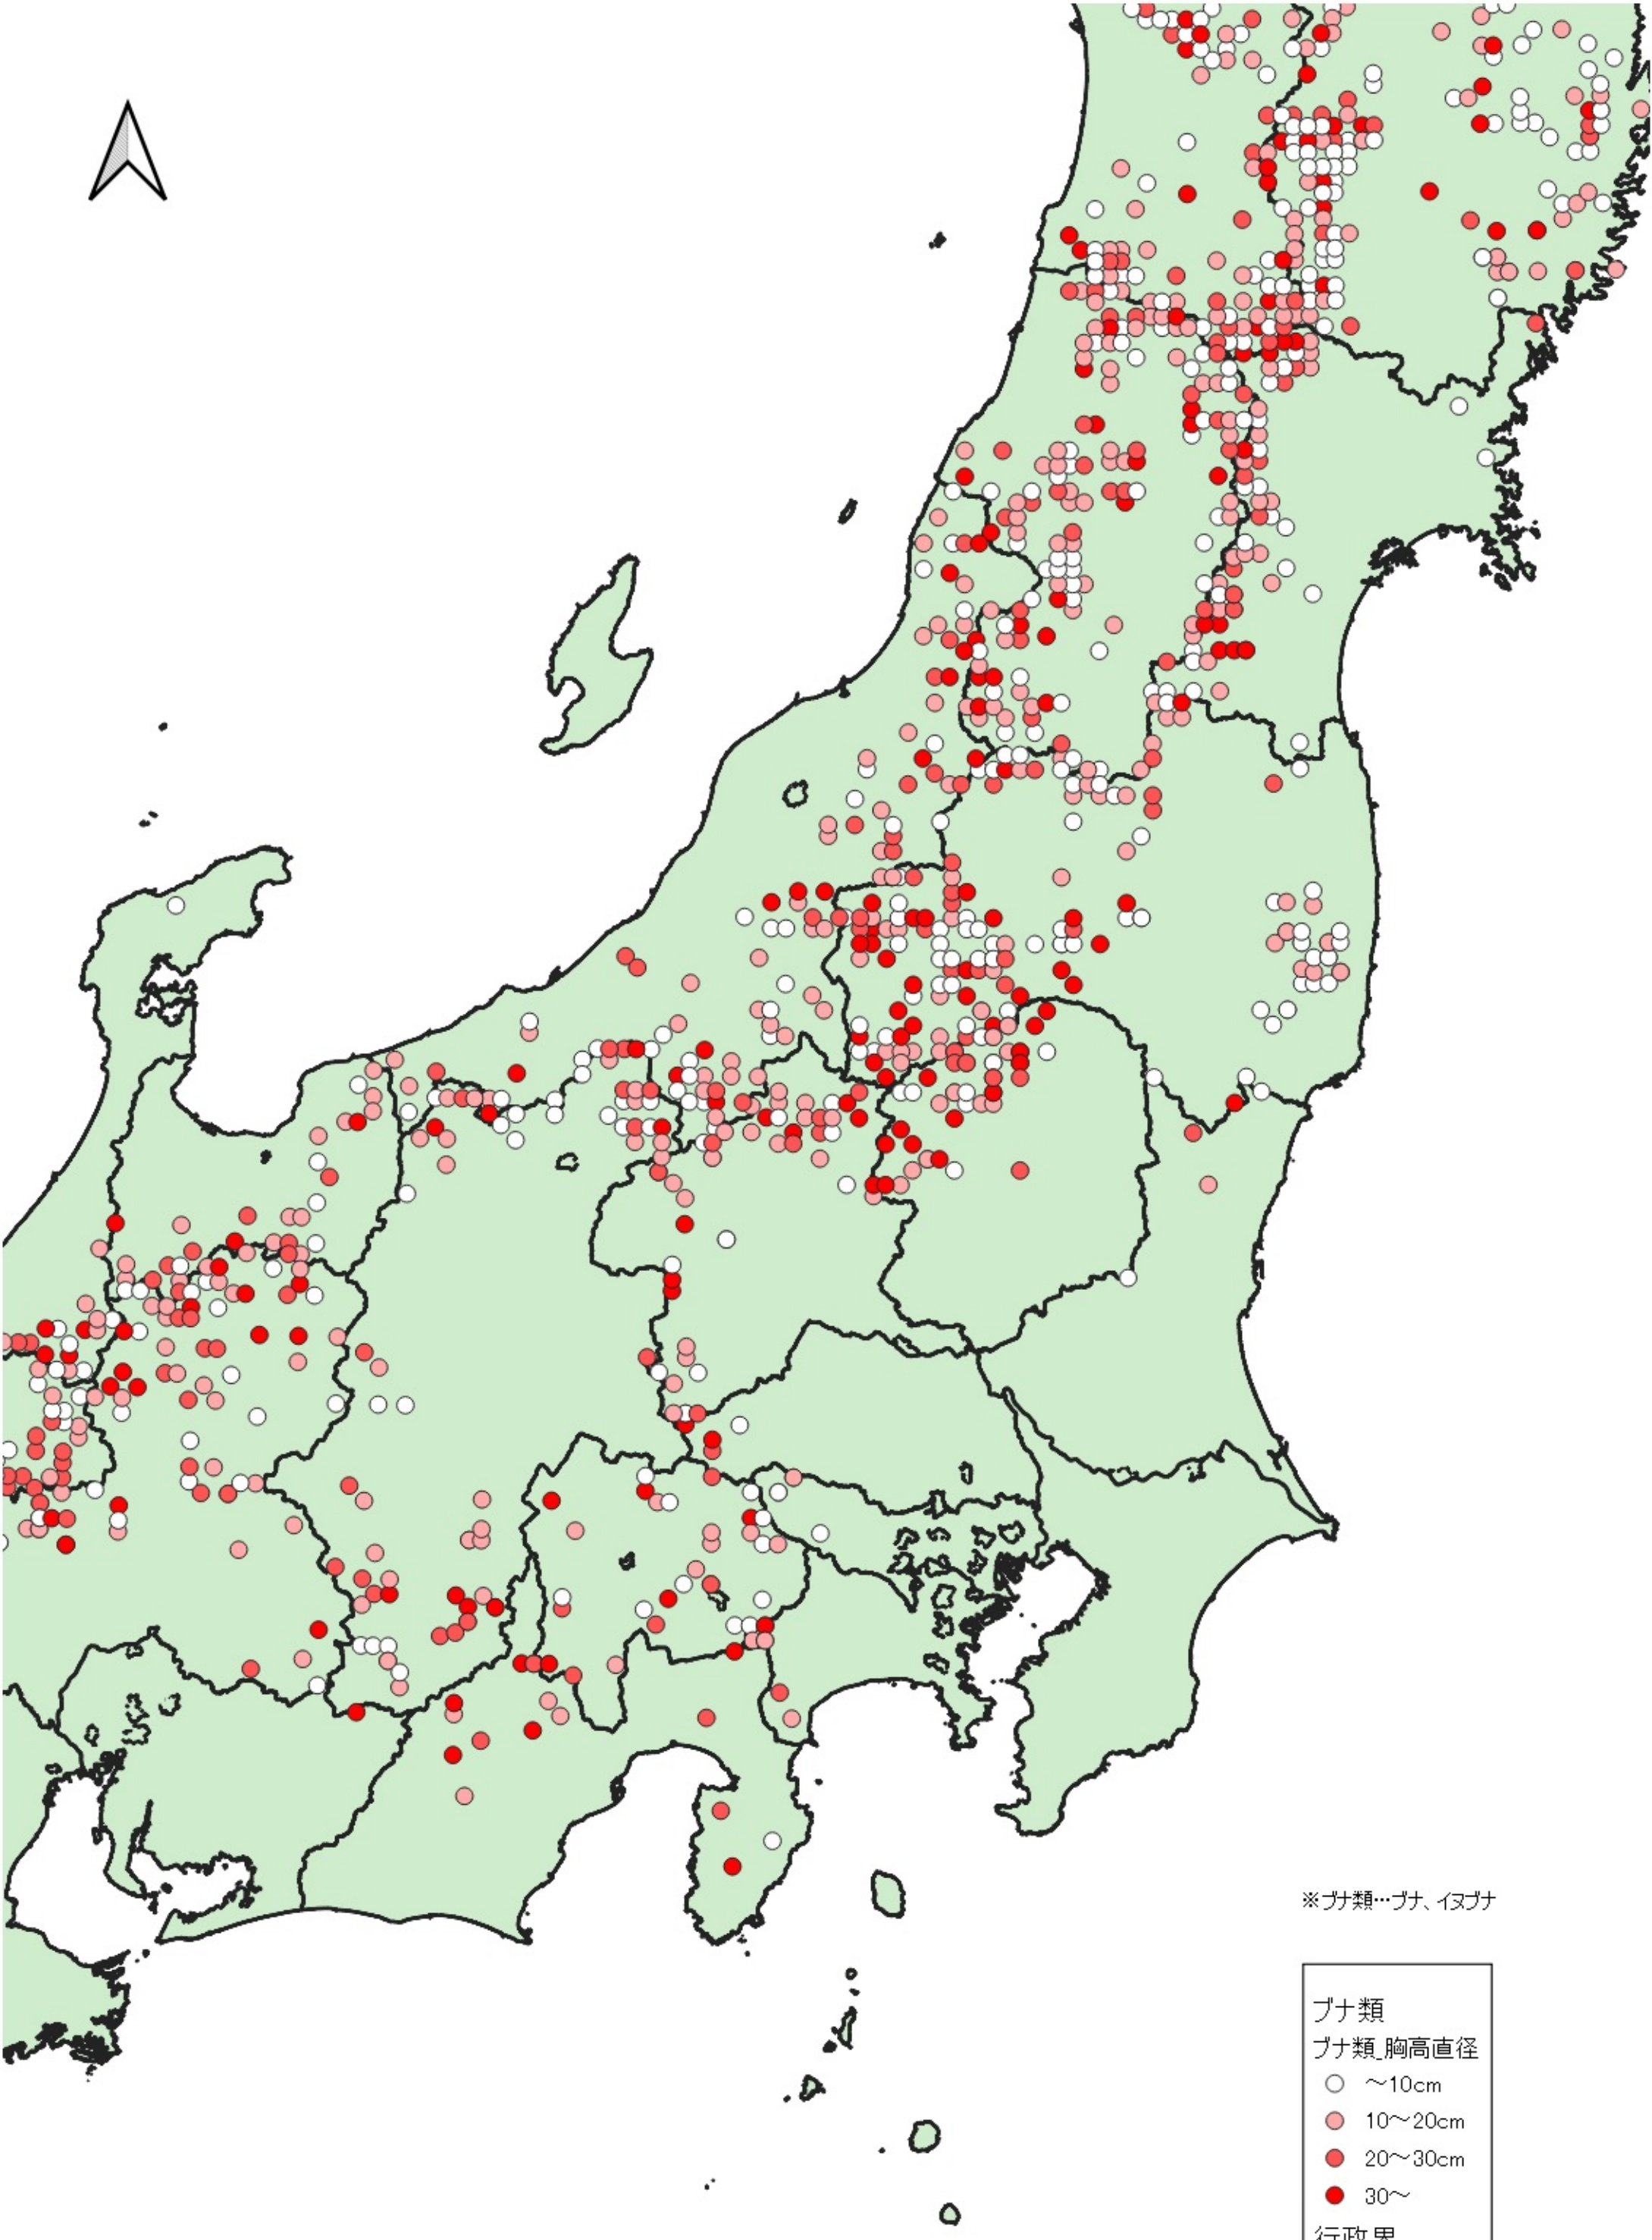

ブナ類
ブナ類胸高直径
○ ~10cm
● 10~20cm
● 20~30cm
● 30~

行政界
■ 県境

※ブナ類…ブナ、イヌブナ

0 100 200 km
|-----|-----|

※ブナ類…ブナ、イヌブナ

ブナ類
ブナ類_胸高直径

- ~10cm
- 10~20cm
- 20~30cm
- 30~

行政界
■ 県境

0 25 50 km

※ブナ類…ブナ、イブナ

ブナ類
ブナ類_胸高直径

- ~10cm
- 10~20cm
- 20~30cm
- 30~

行政界
■ 県境

ブナ類
ブナ類胸高直径

- ~10cm
- 10~20cm
- 20~30cm
- 30~

行政界
■ 県境

※ブナ類…ブナ、イブナ

※ブナ類…ブナ、イヌブナ