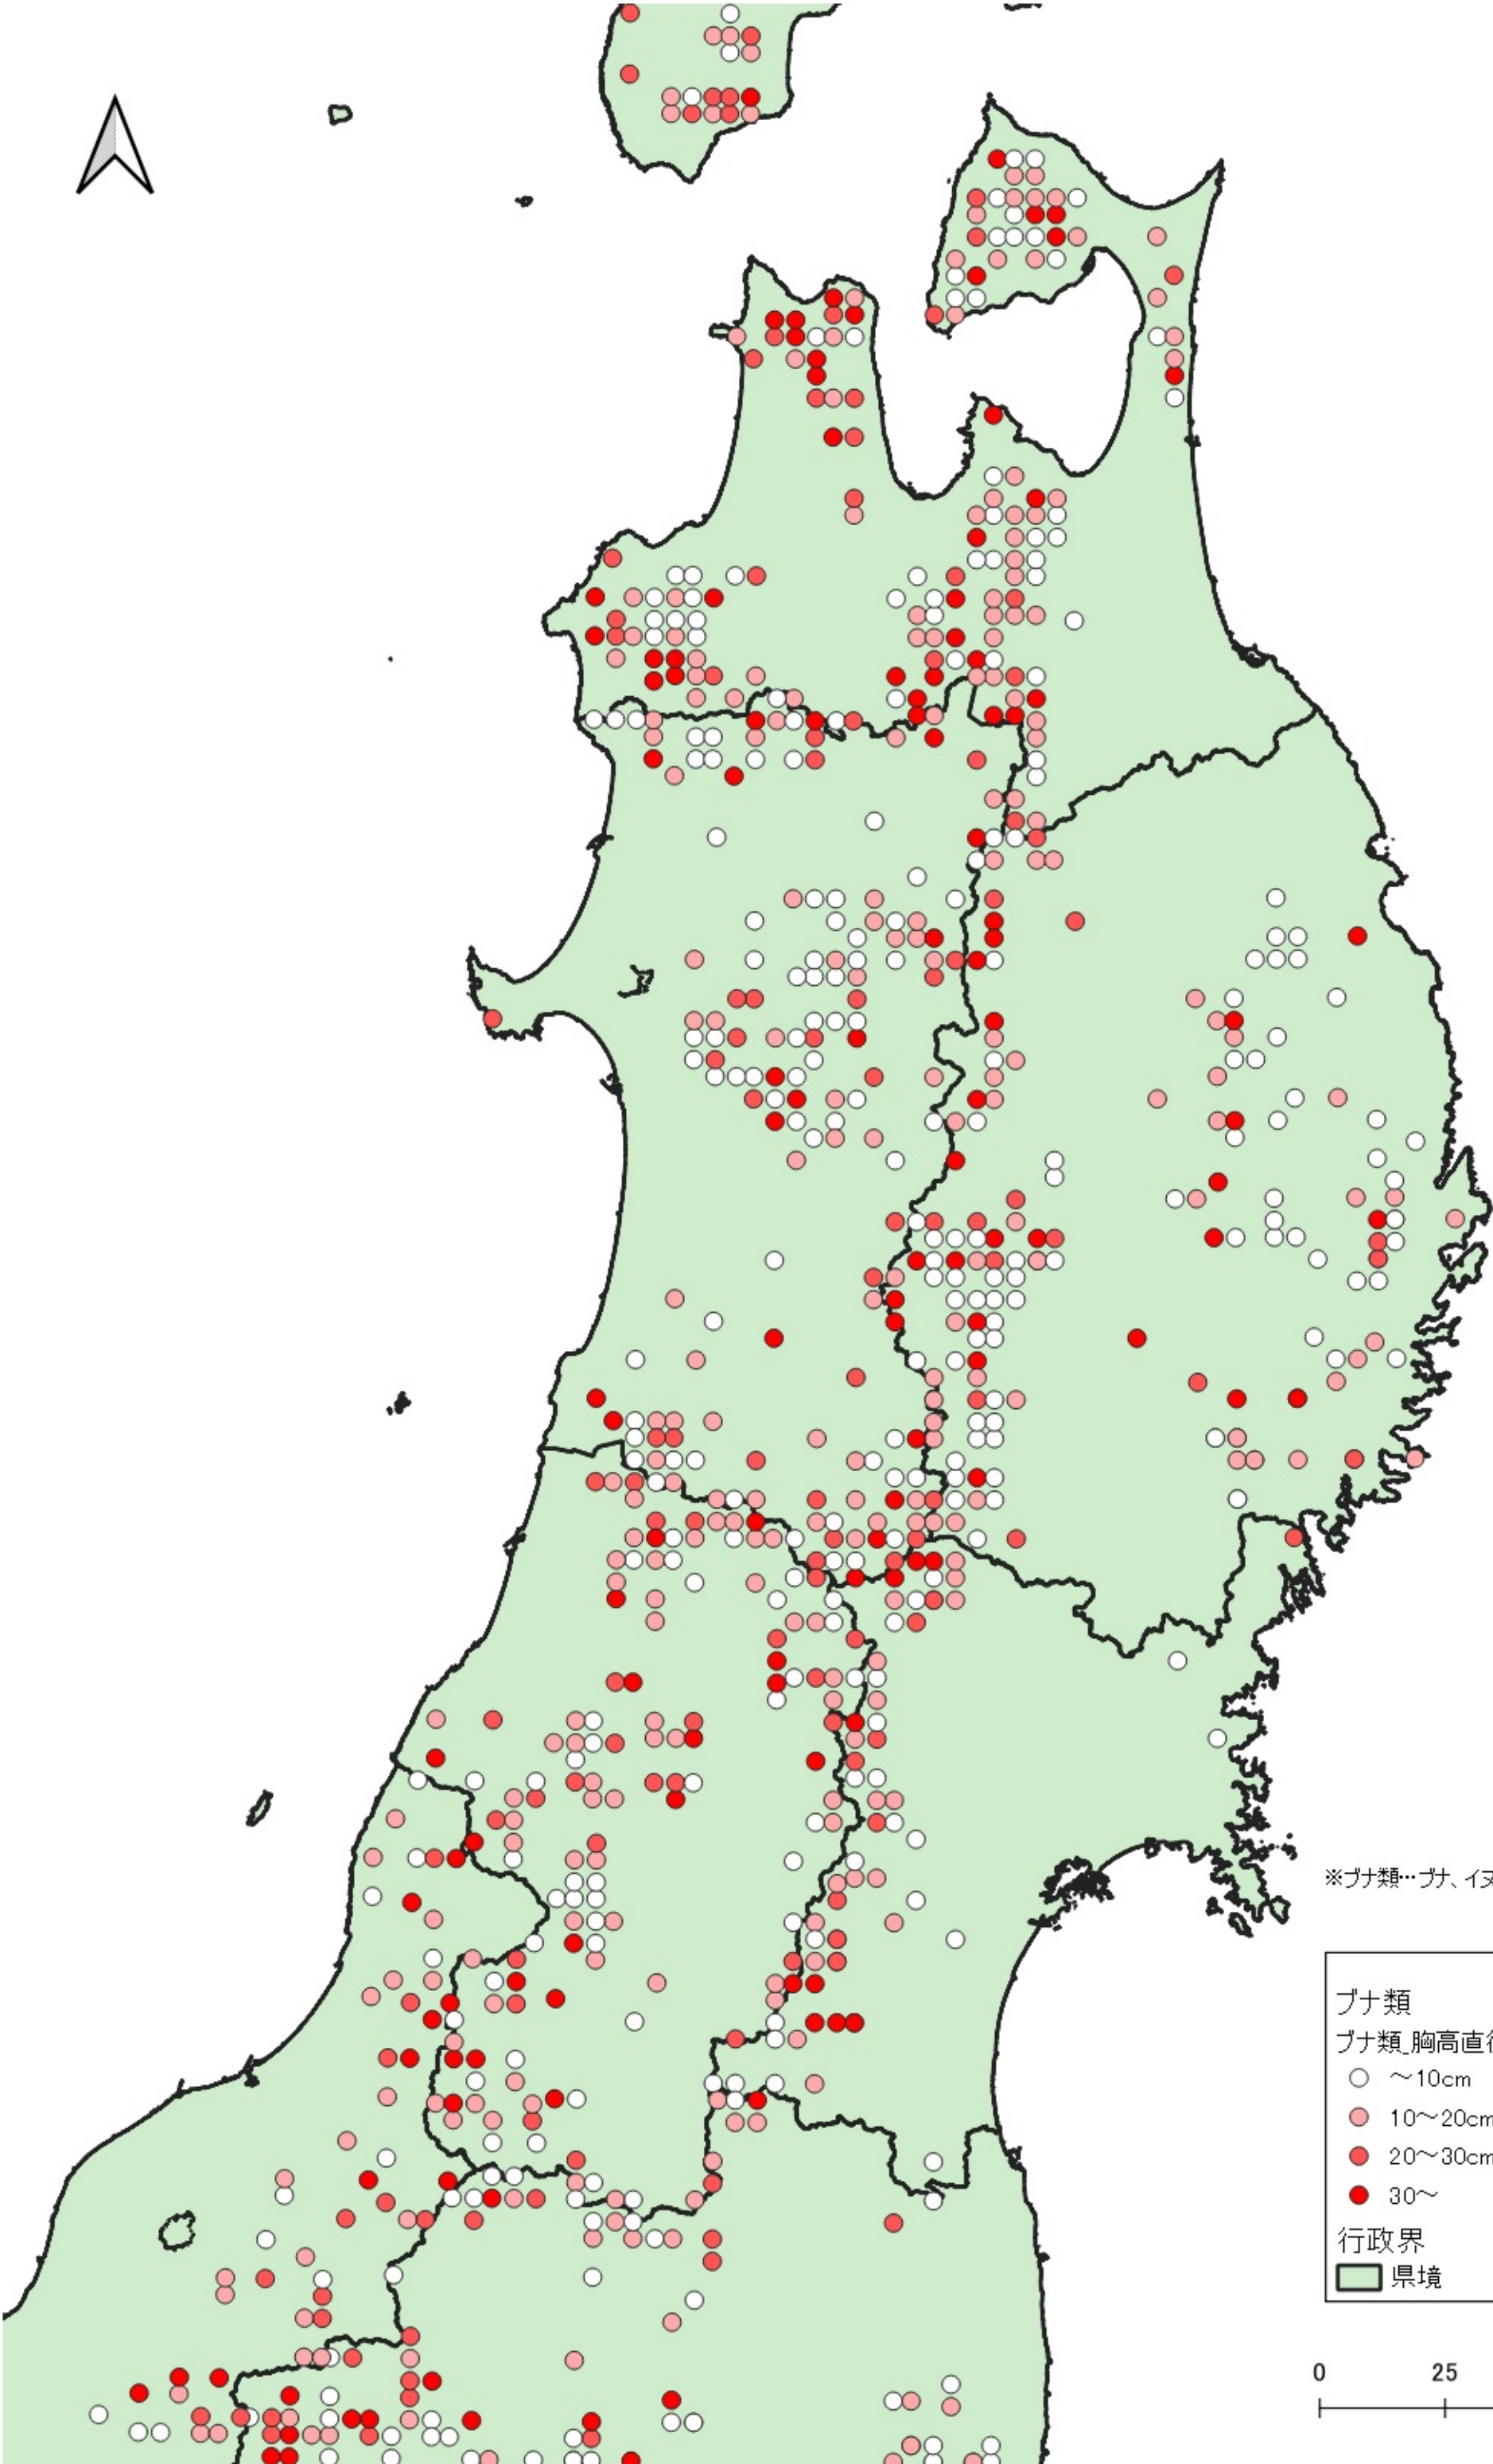

ブナ類
ブナ類胸高直径
○ ~10cm
● 10~20cm
● 20~30cm
● 30~

行政界
■ 県境

※ブナ類…ブナ、イヌブナ

0 100 200 km
|-----|-----|

※ブナ類…ブナ、イヌブナ

ブナ類
ブナ類_胸高直径

- ~10cm
- 10~20cm
- 20~30cm
- 30~

行政界
■ 県境

0 25 50 km

※ブナ類…ブナ、イブナ

ブナ類
ブナ類_胸高直径

- ~10cm
- 10~20cm
- 20~30cm
- 30~

行政界
■ 県境

ブナ類
ブナ類胸高直径

- ~10cm
- 10~20cm
- 20~30cm
- 30~

行政界
■ 県境

※ブナ類…ブナ、イブナ

※ブナ類…ブナ、イヌブナ