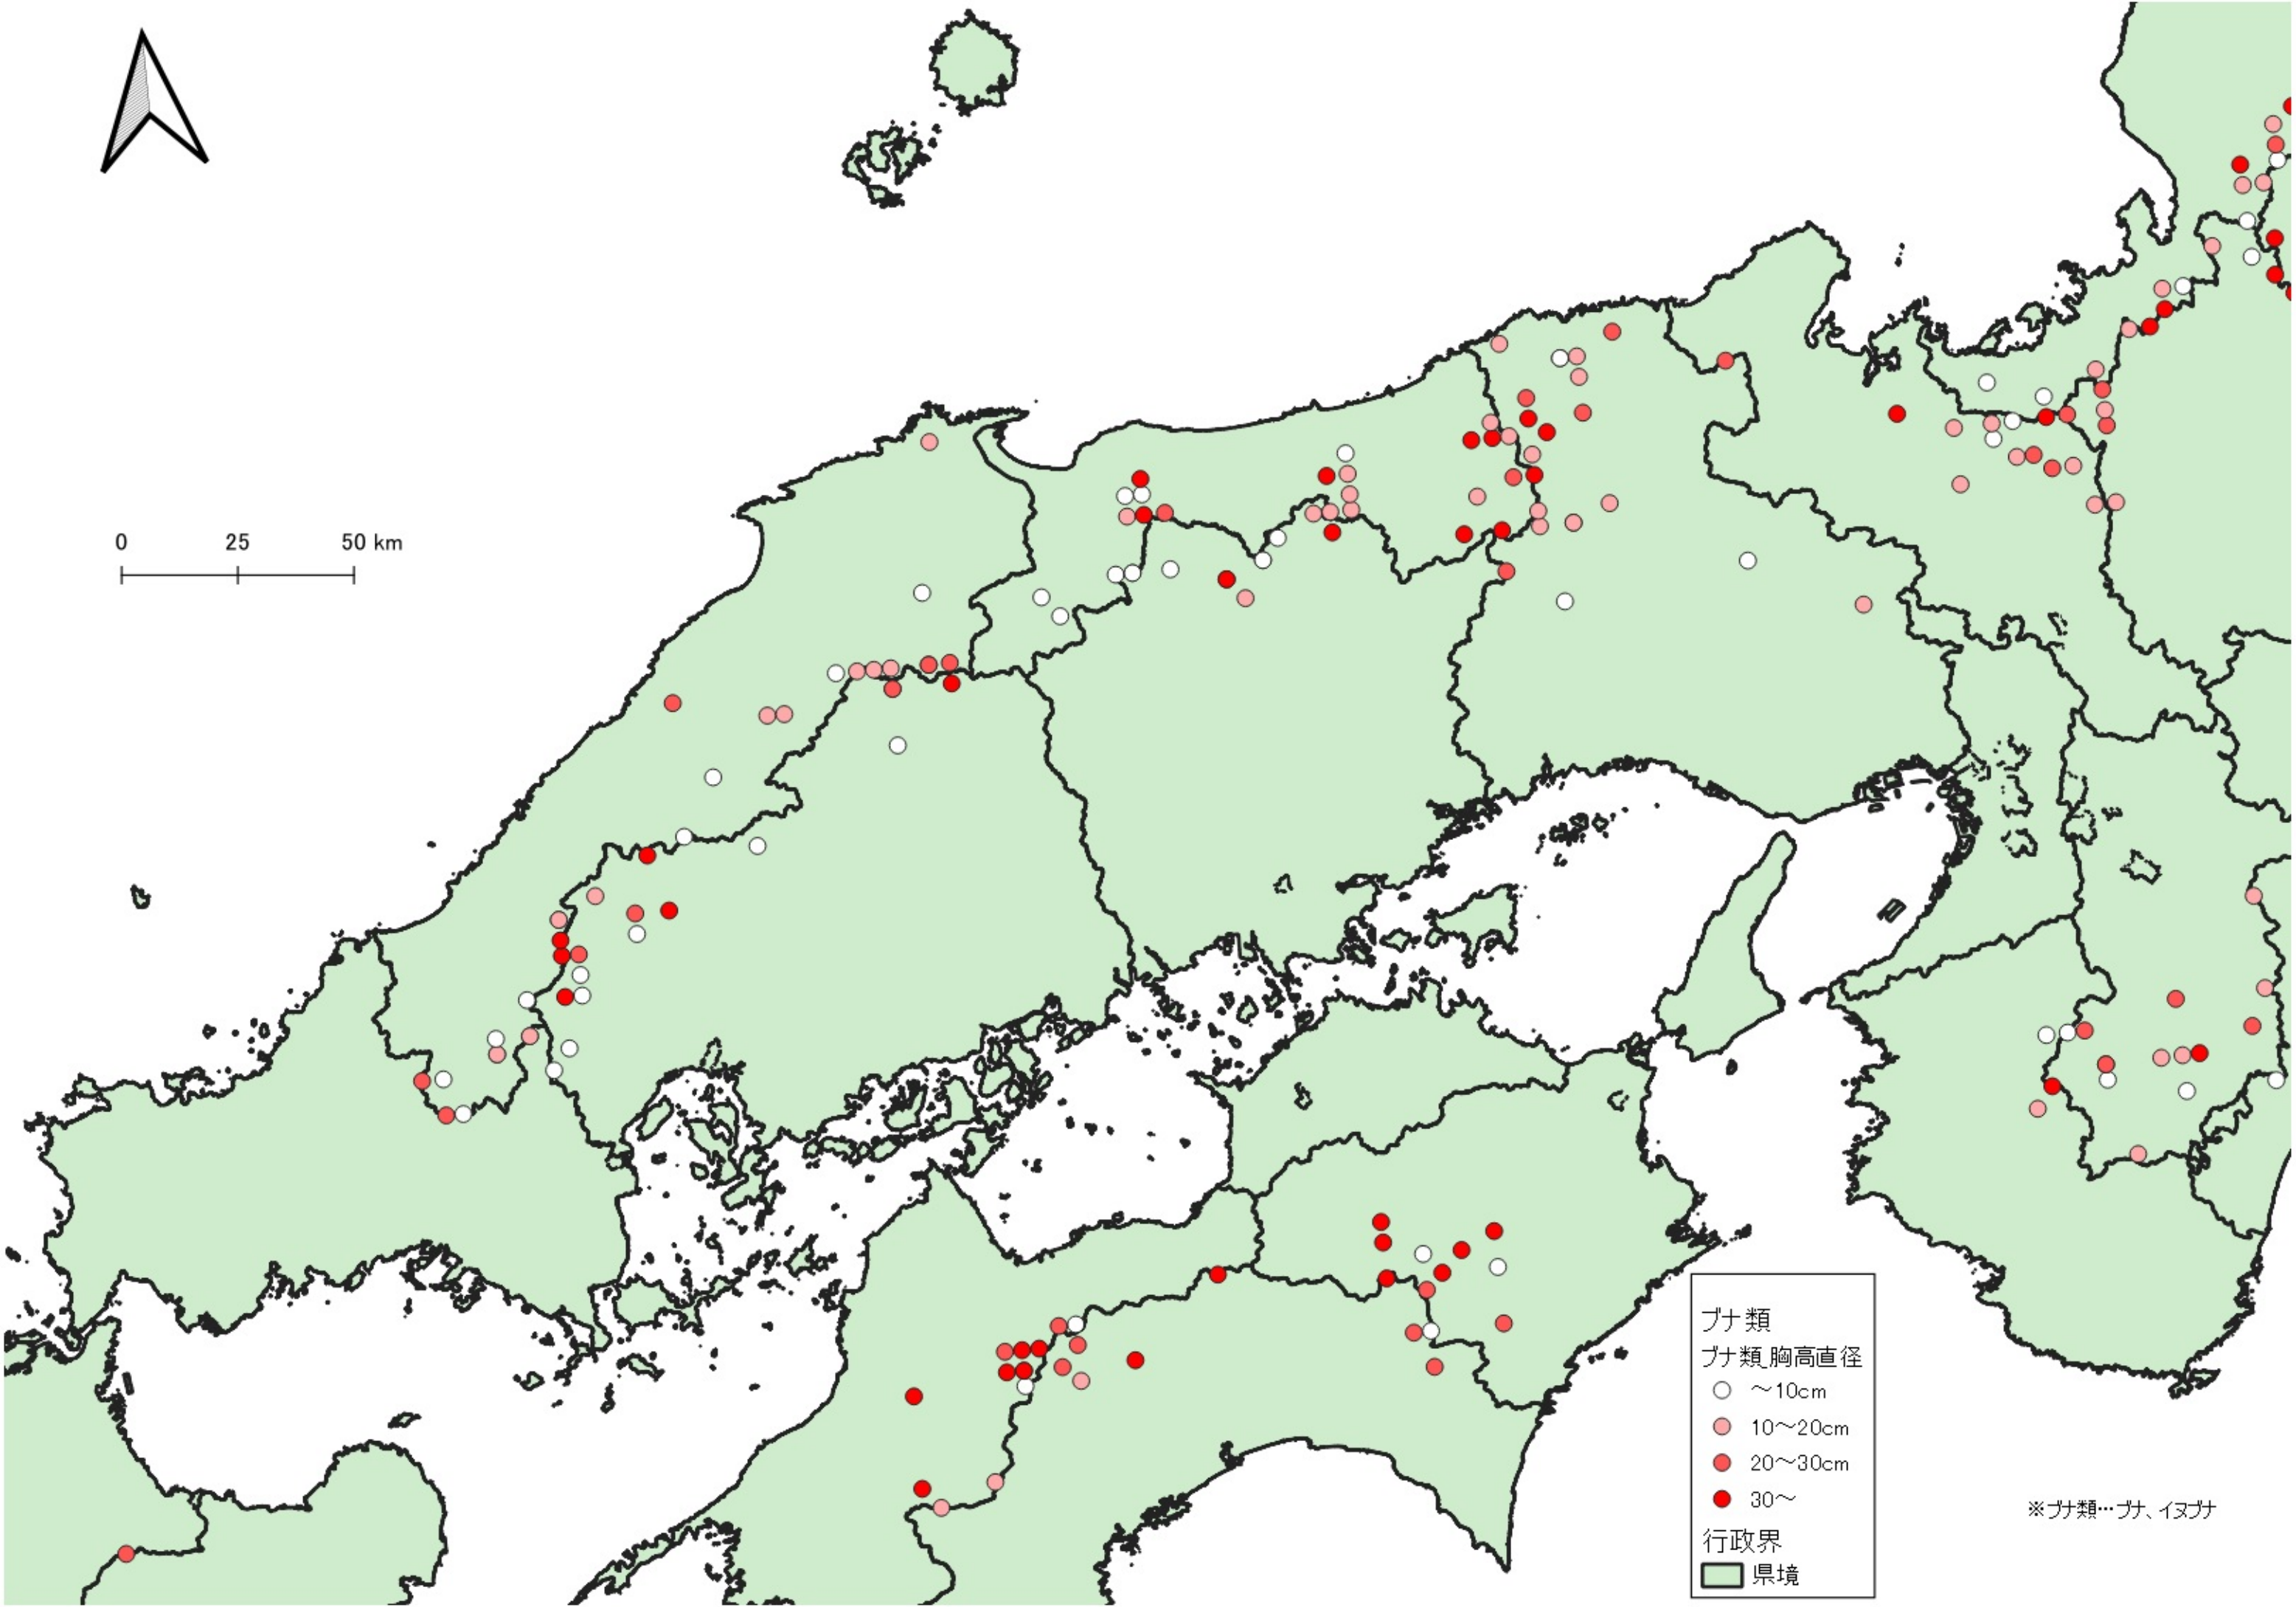

ブナ類
ブナ類胸高直径
○ ~10cm
● 10~20cm
● 20~30cm
● 30~

行政界
■ 県境

※ブナ類…ブナ、イヌブナ

0 100 200 km
|-----|-----|

※ブナ類…ブナ、イヌブナ

ブナ類
ブナ類_胸高直径

- ~10cm
- 10~20cm
- 20~30cm
- 30~

行政界
■ 県境

0 25 50 km

※ブナ類…ブナ、イブナ

ブナ類
ブナ類_胸高直径

- ~10cm
- 10~20cm
- 20~30cm
- 30~

行政界
■ 県境

ブナ類
ブナ類胸高直径

- ~10cm
- 10~20cm
- 20~30cm
- 30~

行政界
■ 県境

※ブナ類…ブナ、イブナ

※ブナ類…ブナ、イヌブナ