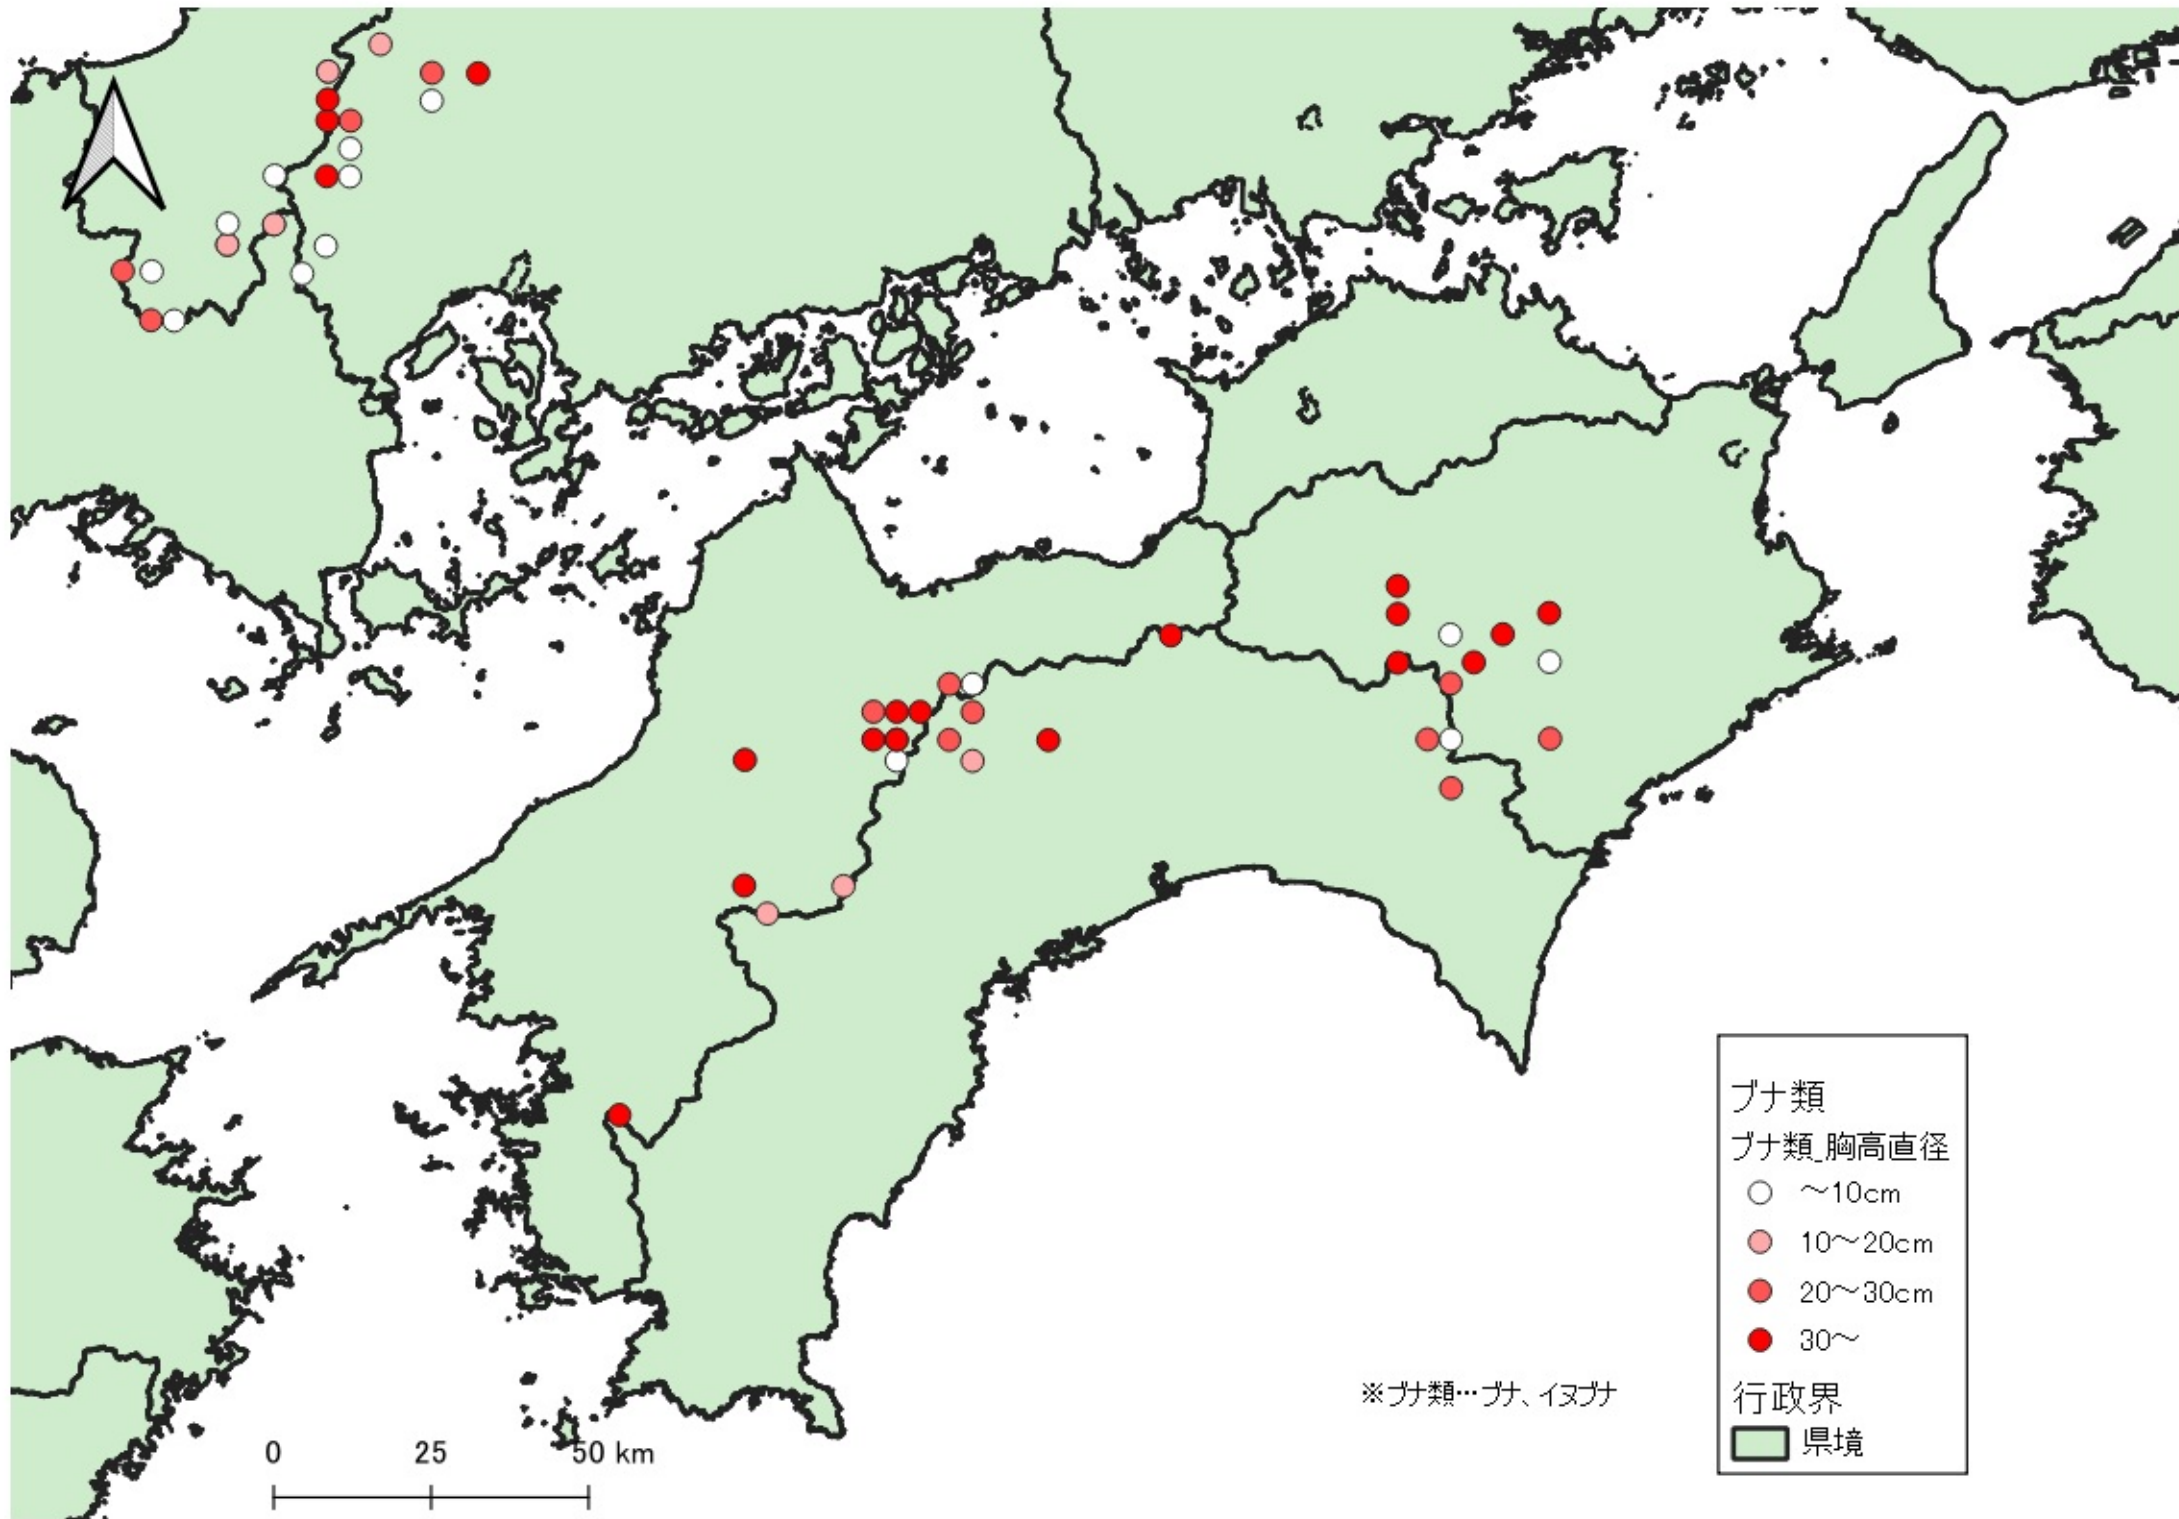

ブナ類
ブナ類胸高直径
○ ~10cm
● 10~20cm
● 20~30cm
● 30~

行政界
■ 県境

※ブナ類…ブナ、イヌブナ

0 100 200 km
|-----|-----|

※ブナ類…ブナ、イヌブナ

ブナ類
ブナ類_胸高直径

- ~10cm
- 10~20cm
- 20~30cm
- 30~

行政界
■ 県境

0 25 50 km

※ブナ類…ブナ、イブナ

ブナ類
ブナ類_胸高直径

- ~10cm
- 10~20cm
- 20~30cm
- 30~

行政界
■ 県境

ブナ類
ブナ類胸高直径

- ~10cm
- 10~20cm
- 20~30cm
- 30~

行政界
■ 県境

※ブナ類…ブナ、イブナ

※ブナ類…ブナ、イヌブナ