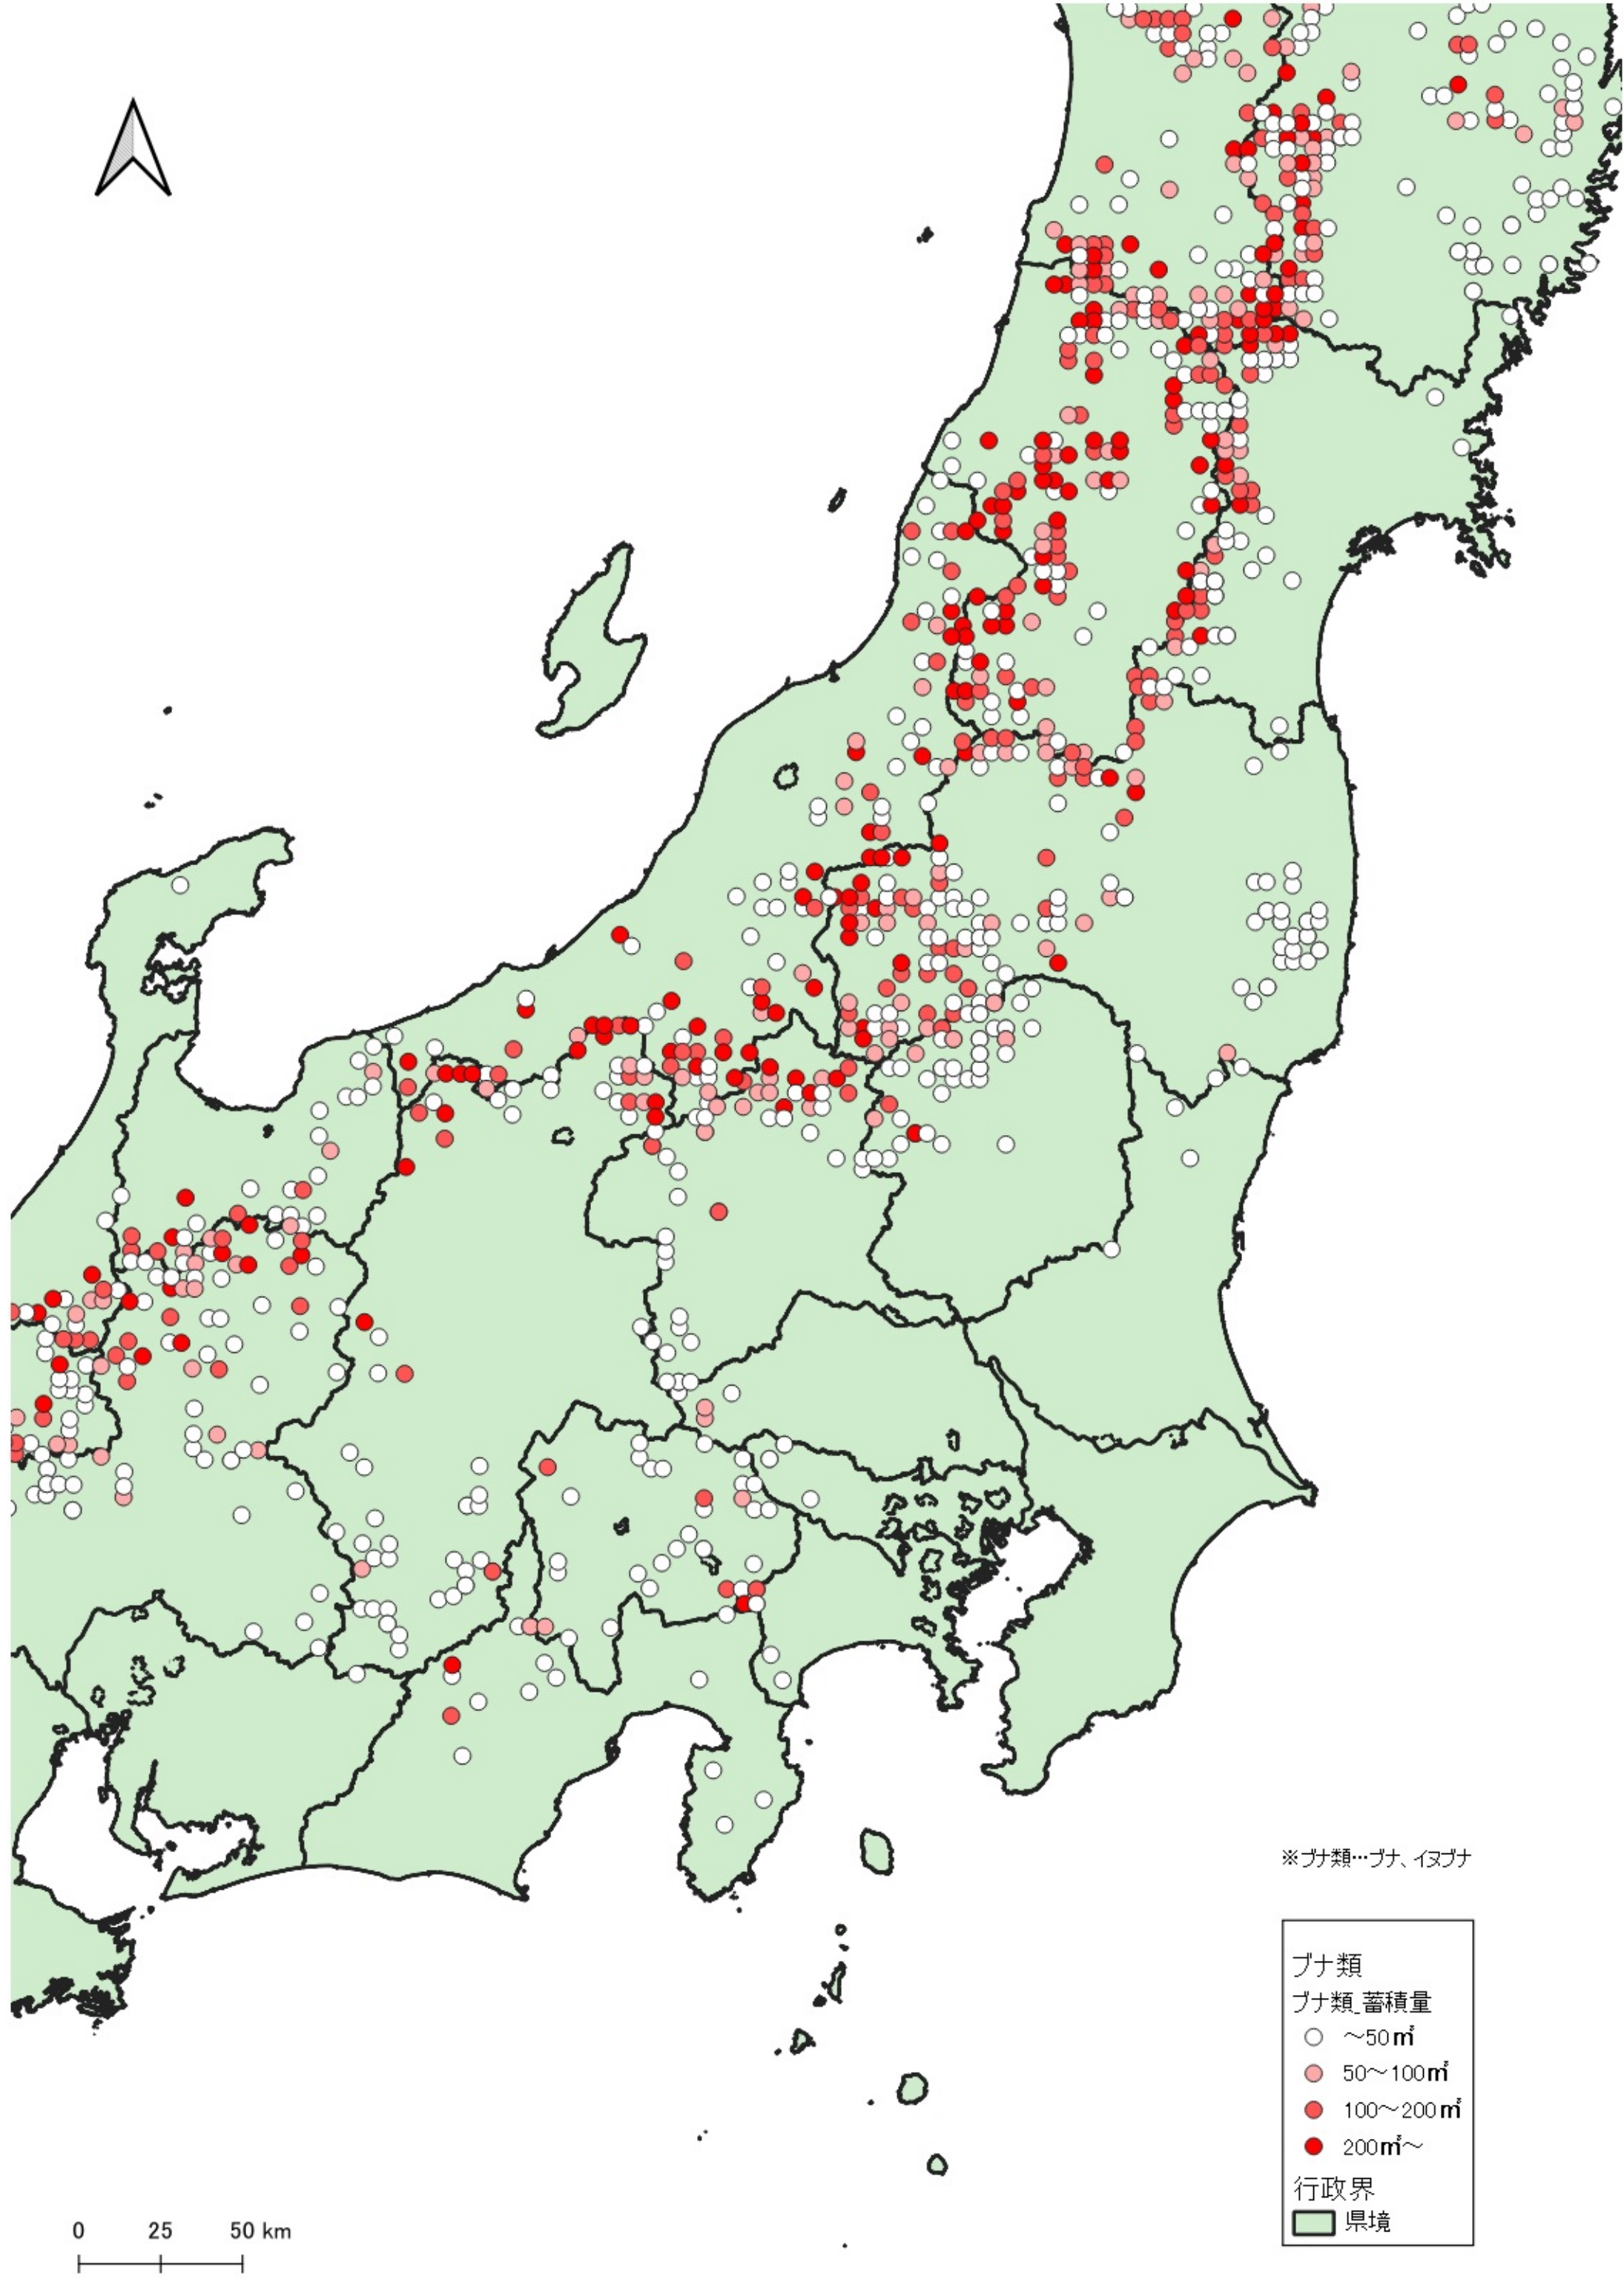

ブナ類

ブナ類蓄積量

○ ~50m³

● 50~100m³

● 100~200m³

● 200m³~

行政界

■ 県境

※ブナ類…ブナ、イヌブナ

0 100 200 km

※ブナ類…ブナ、イヌブナ

ブナ類
ブナ類_蓄積量

- ~50m³
- 50~100m³
- 100~200m³
- 200m³~

行政界
■ 県境

※ブナ類…ブナ、イブナ

ブナ類
ブナ類_蓄積量

- ~50m³
- 50~100m³
- 100~200m³
- 200m³~

行政界
■ 県境

0 25 50 km

ブナ類
ブナ類_蓄積量

- ~50m³
- 50~100m³
- 100~200m³
- 200m³~

行政界
■ 県境

※ブナ類…ブナ、イヌブナ

ブナ類
ブナ類蓄積量

- ~50m³
- 50~100m³
- 100~200m³
- 200m³~

行政界

- 県境

※ブナ類…ブナ、イブナ

※ブナ類…ブナ、イヌブナ