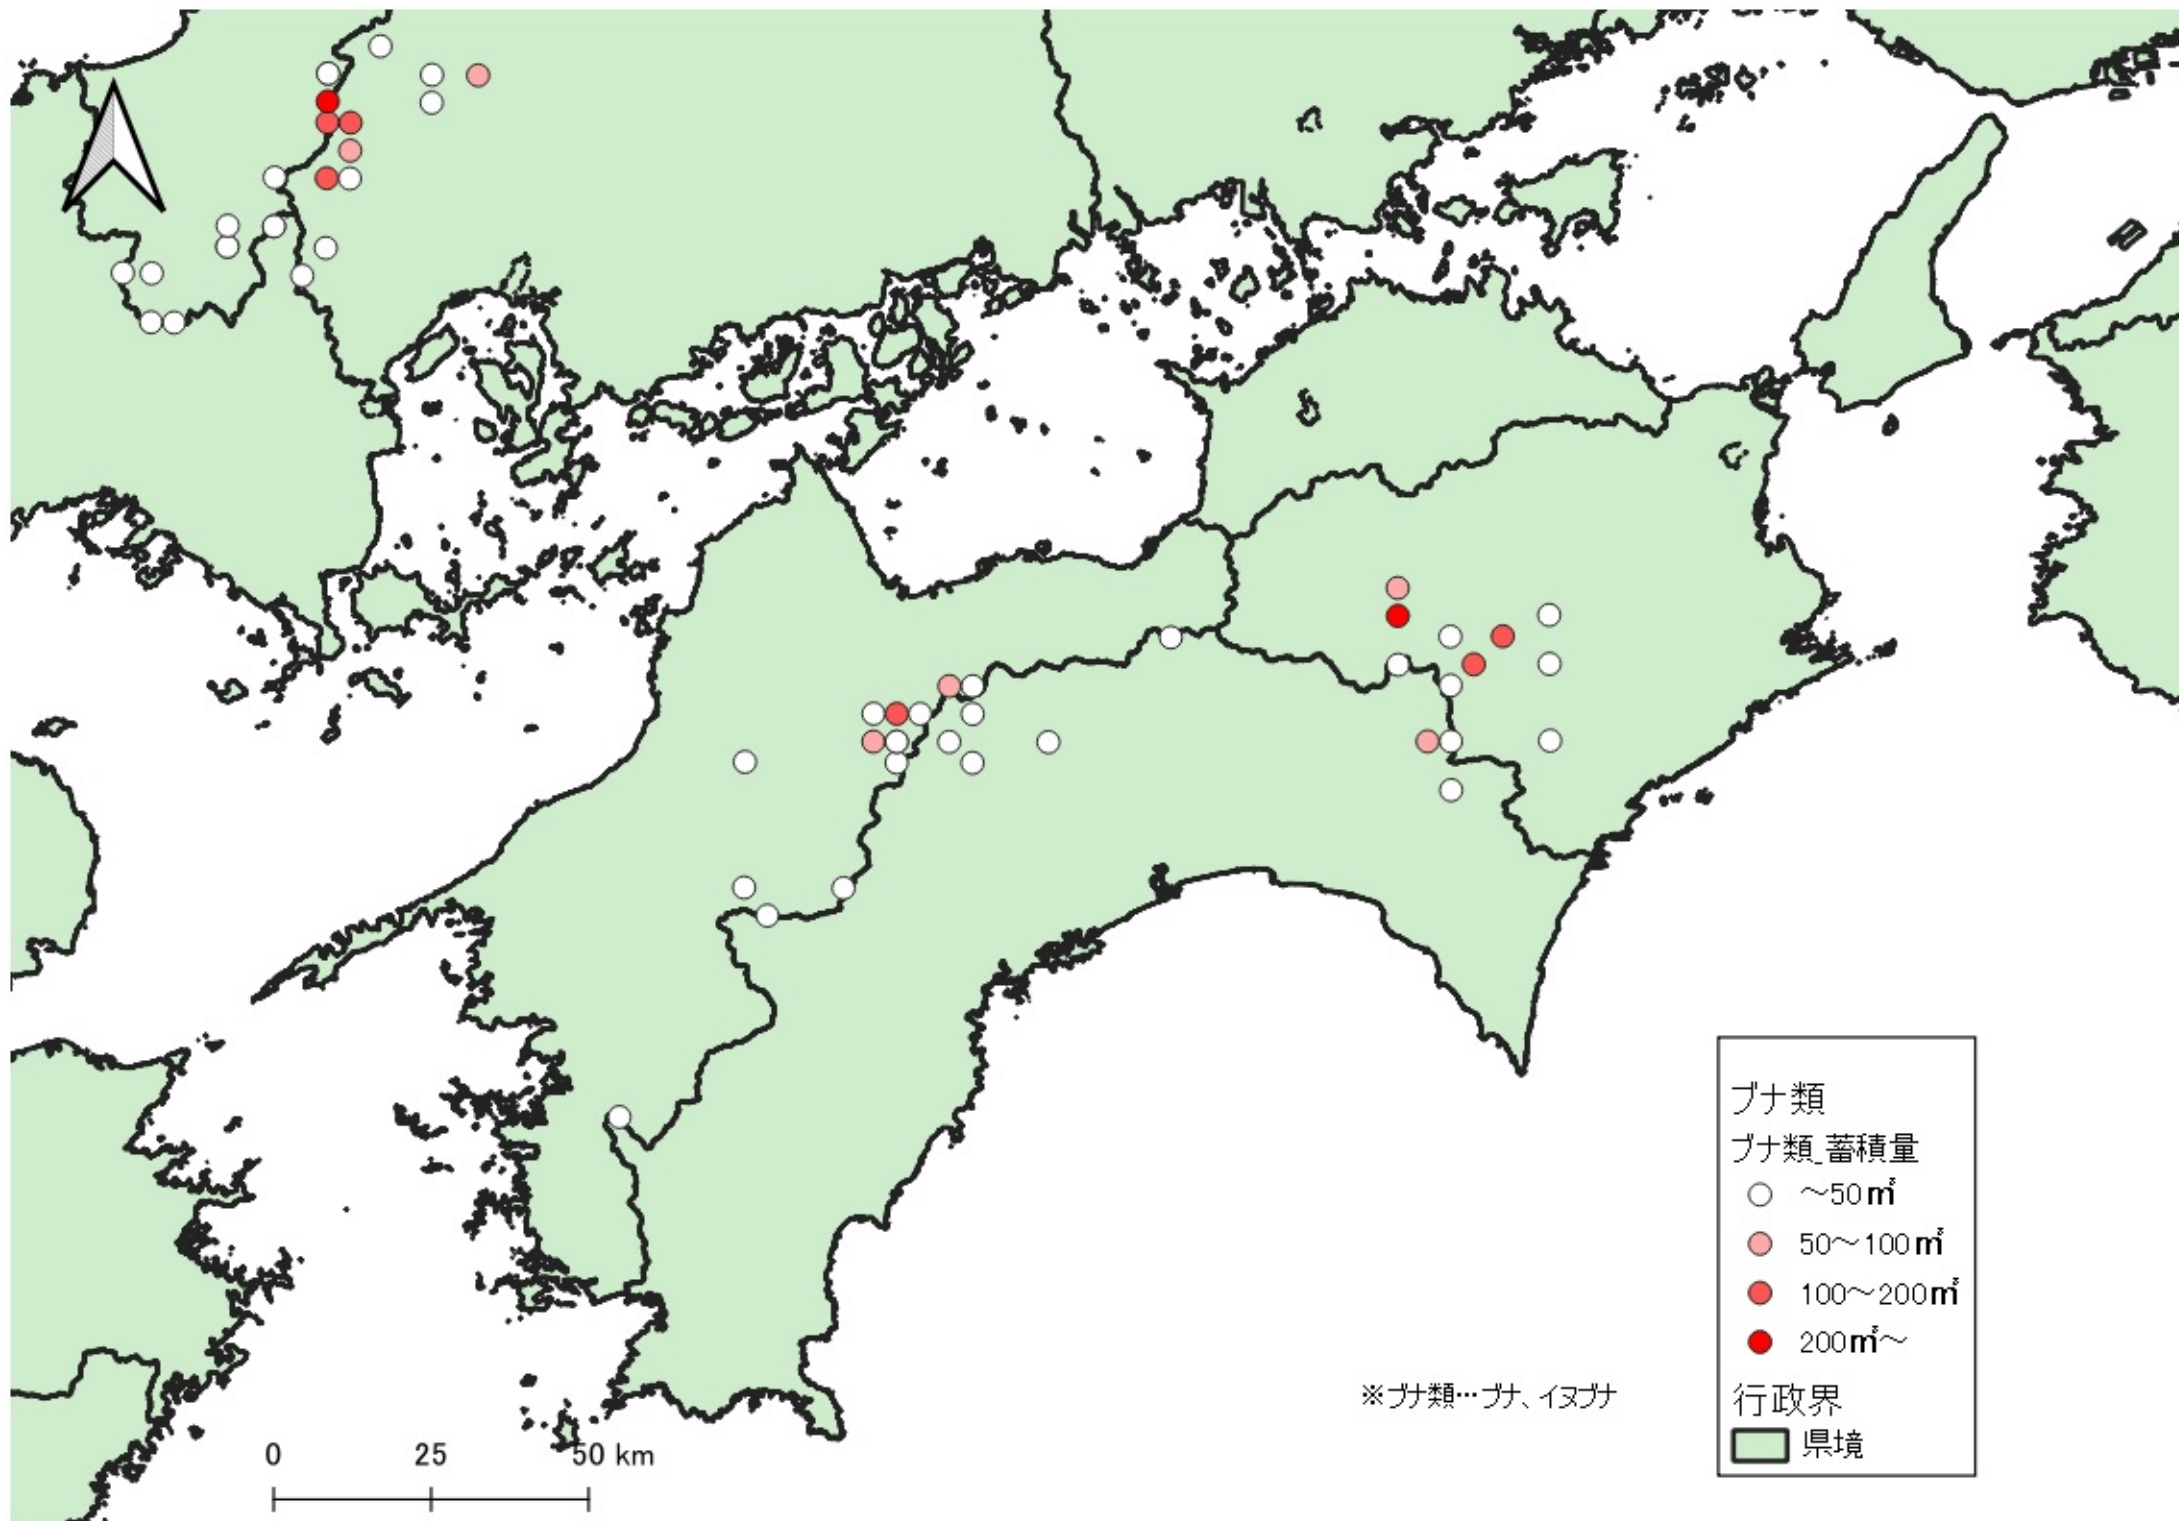

- ~50m³
- 50~100m³
- 100~200m³
- 200m³~

行政界
■ 県境

0 25 50 km

ブナ類
ブナ類_蓄積量

- ~50m³
- 50~100m³
- 100~200m³
- 200m³~

行政界
■ 県境

※ブナ類…ブナ、イヌブナ

ブナ類
ブナ類蓄積量

- ~50m³
- 50~100m³
- 100~200m³
- 200m³~

行政界

- 県境

※ブナ類…ブナ、イブナ

※ブナ類…ブナ、イヌブナ