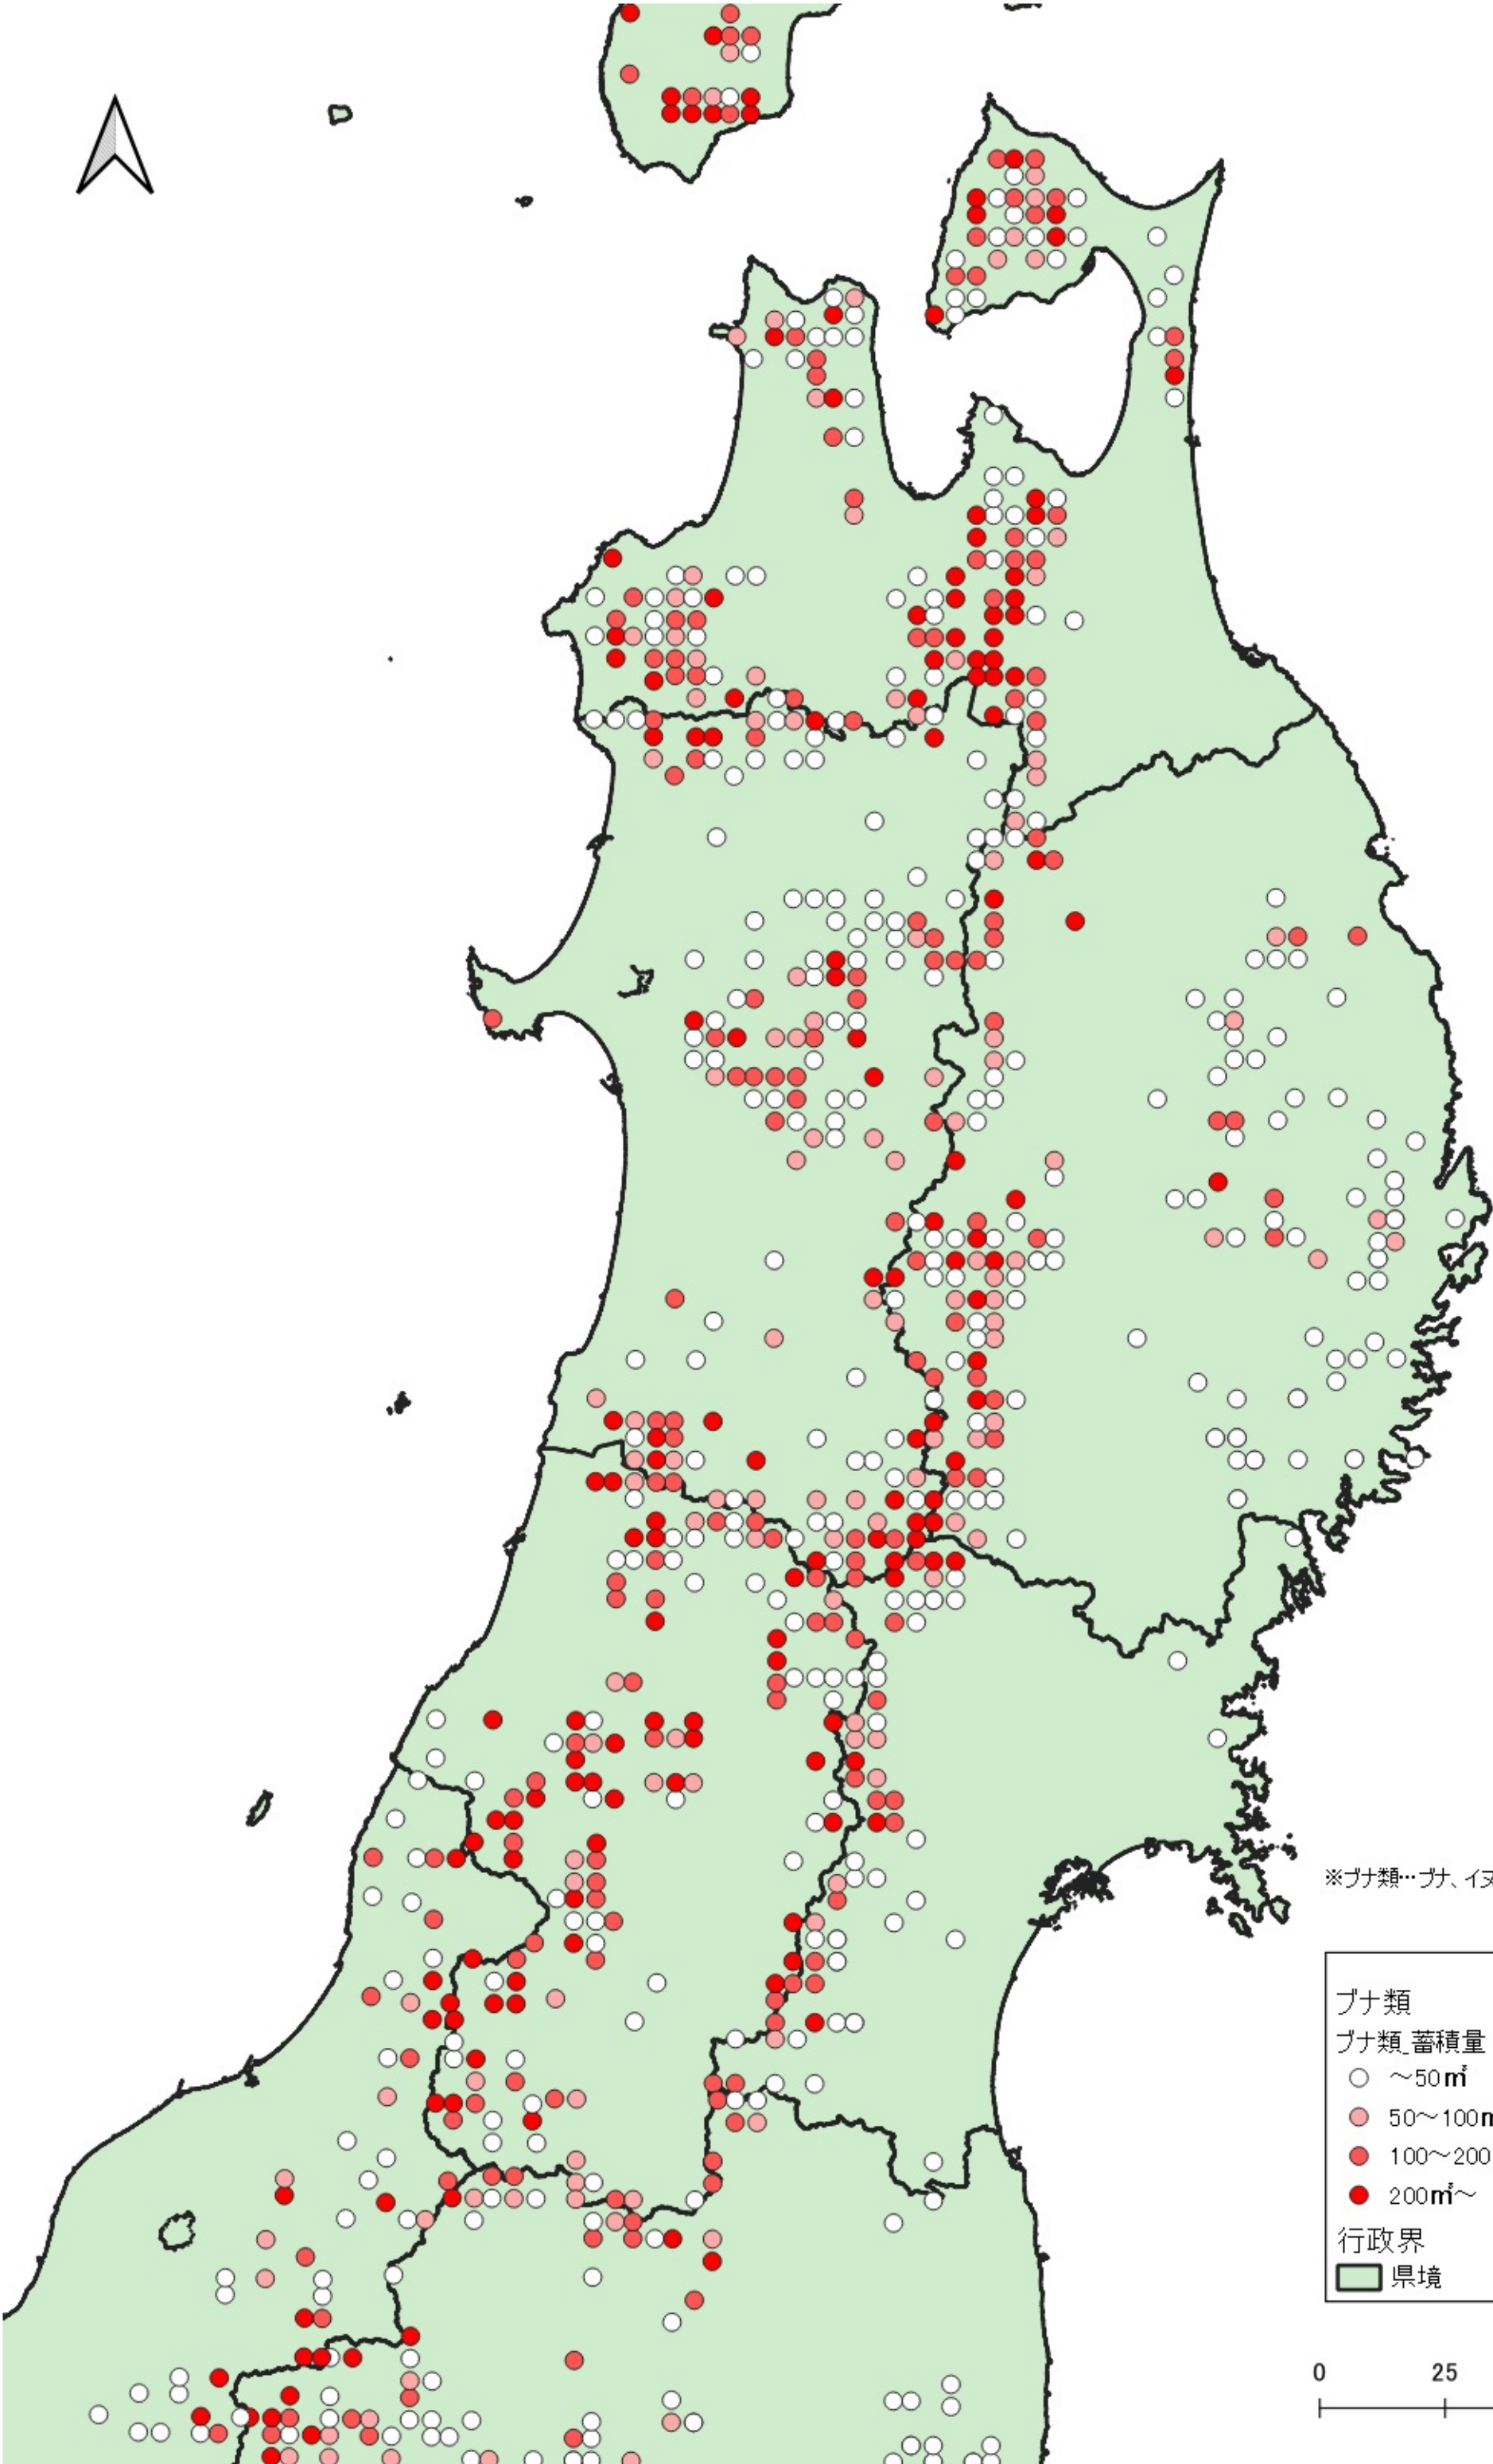

ブナ類

ブナ類蓄積量

○ ~50m³

● 50~100m³

● 100~200m³

● 200m³~

行政界

■ 県境

※ブナ類…ブナ、イヌブナ

0 100 200 km

※ブナ類…ブナ、イヌブナ

ブナ類
ブナ類_蓄積量

- ~50m³
- 50~100m³
- 100~200m³
- 200m³~

行政界
■ 県境

※ブナ類…ブナ、イブナ

ブナ類
ブナ類_蓄積量

- ~50m³
- 50~100m³
- 100~200m³
- 200m³~

行政界
■ 県境

0 25 50 km

ブナ類
ブナ類_蓄積量

- ~50m³
- 50~100m³
- 100~200m³
- 200m³~

行政界
■ 県境

※ブナ類…ブナ、イヌブナ

ブナ類
ブナ類蓄積量

- ~50m³
- 50~100m³
- 100~200m³
- 200m³~

行政界

- 県境

※ブナ類…ブナ、イブナ

※ブナ類…ブナ、イヌブナ