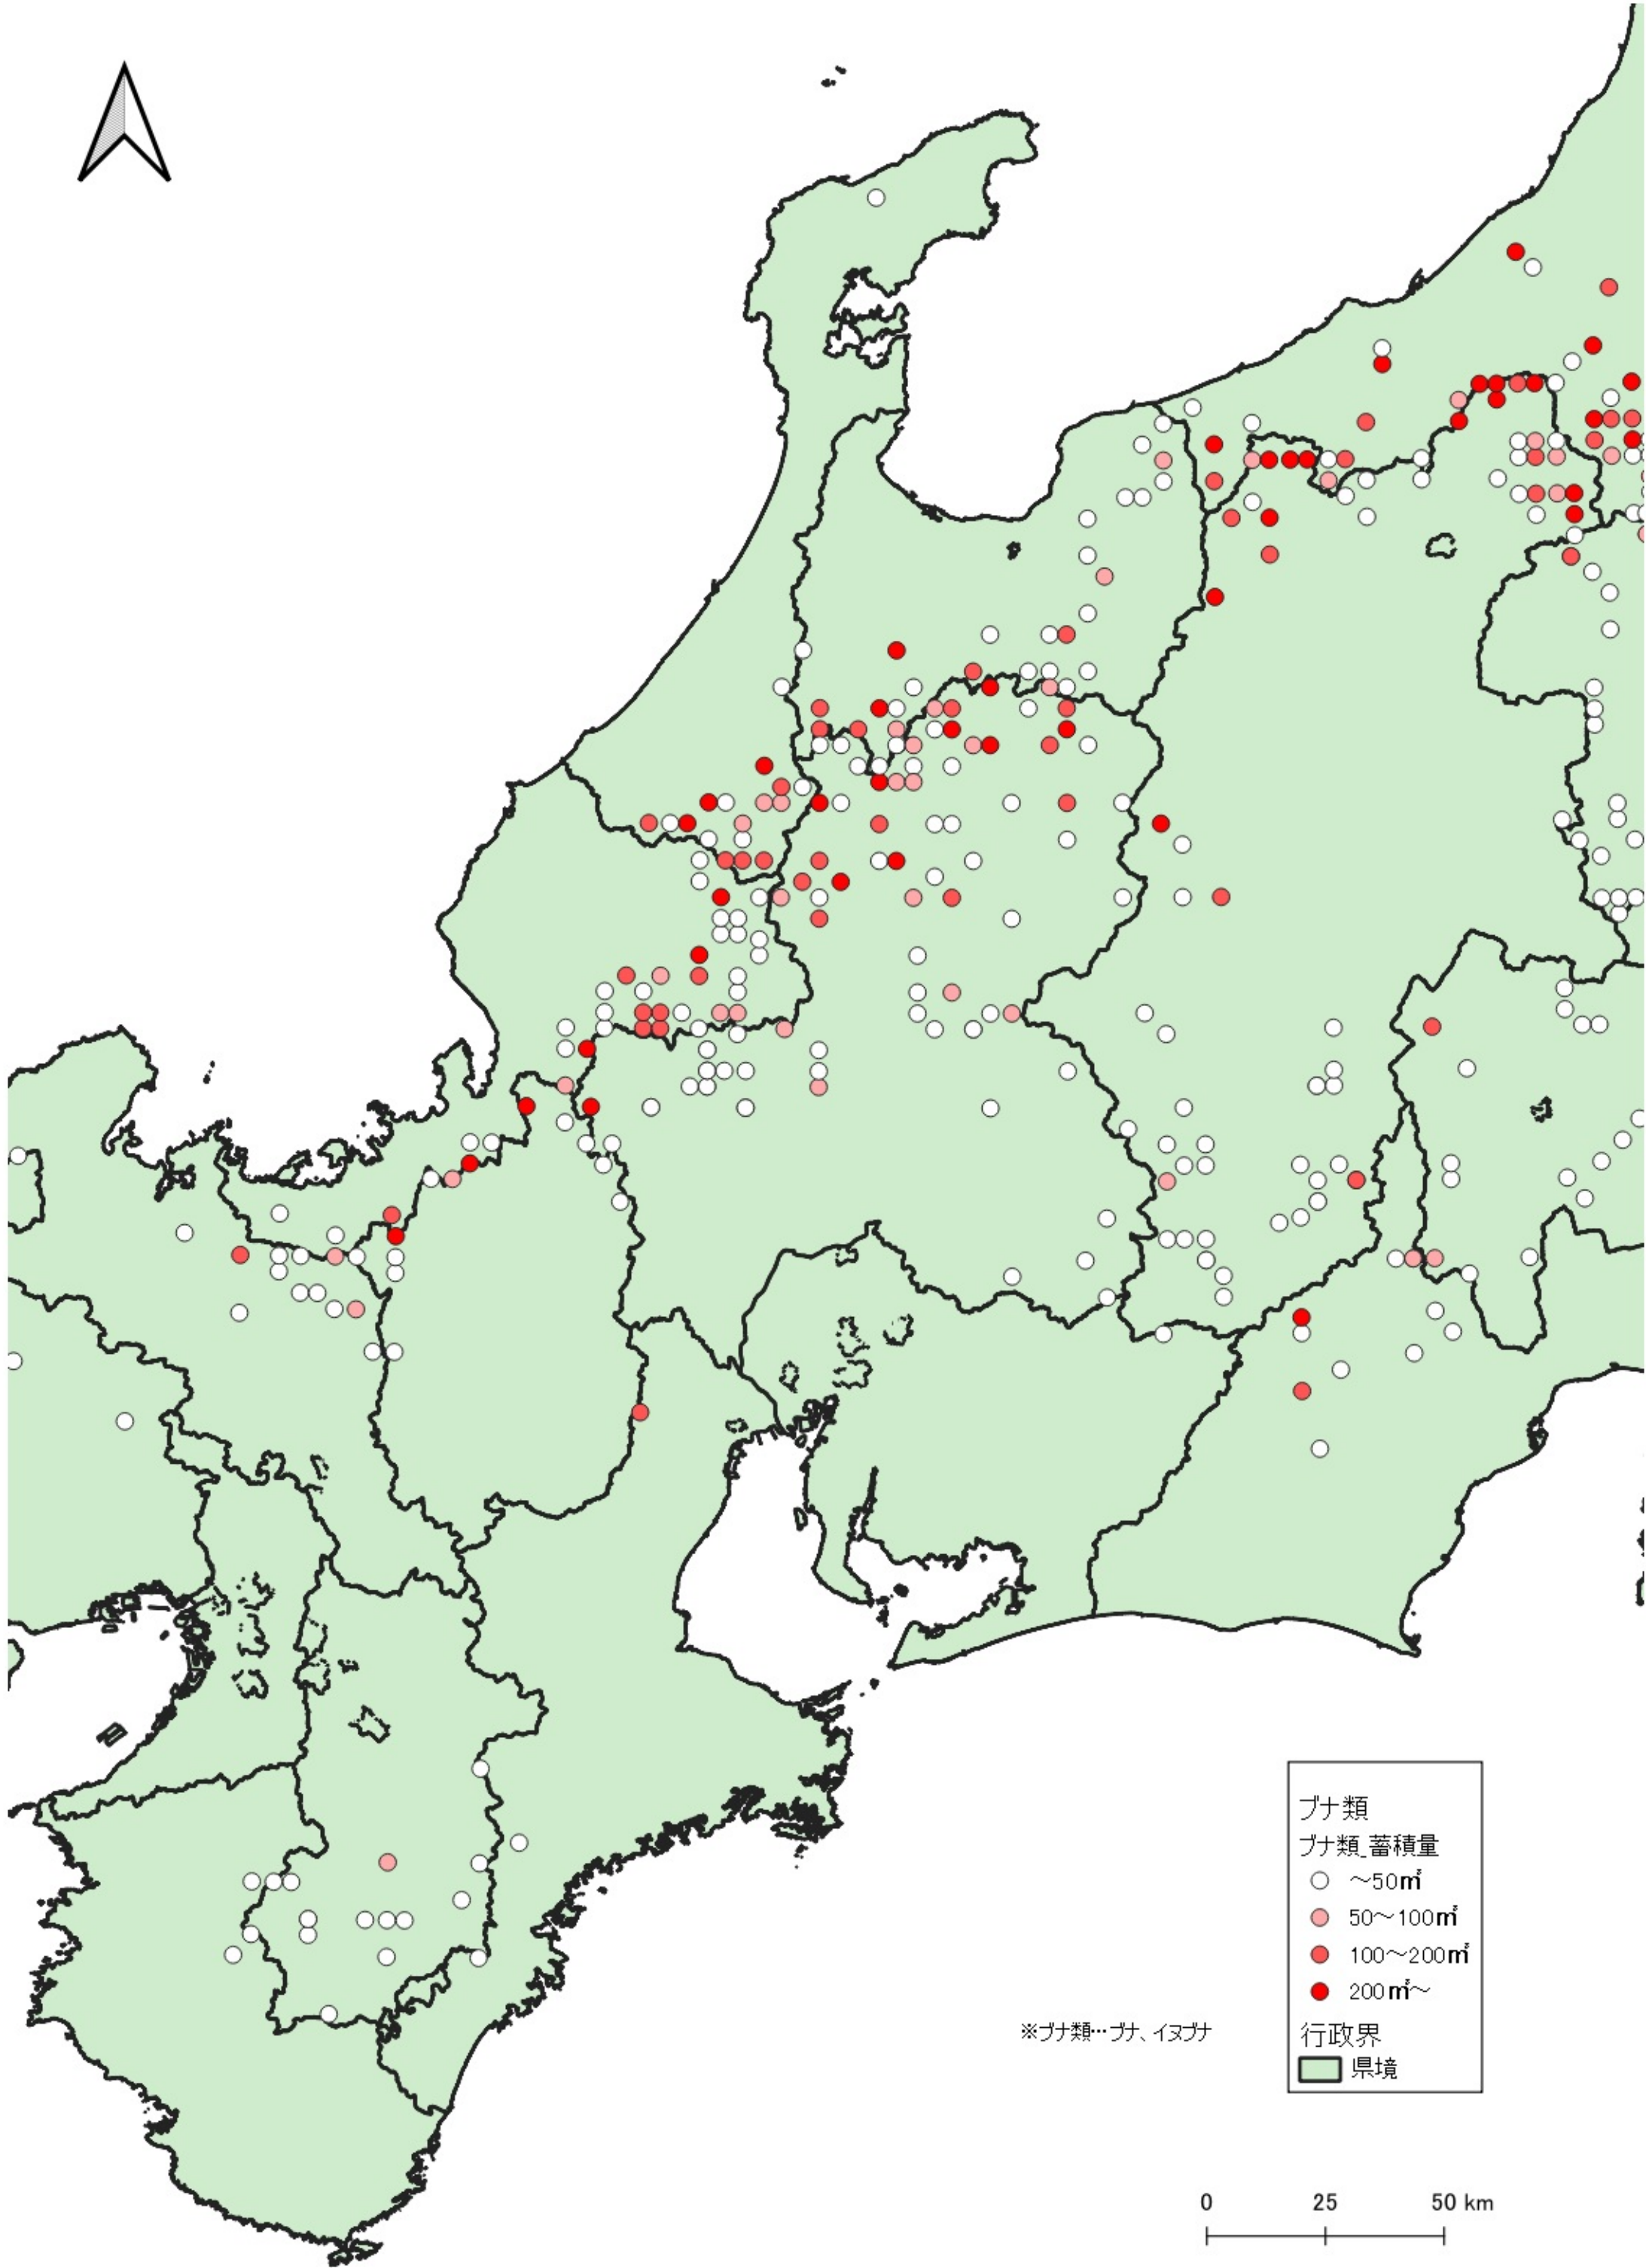

ブナ類

ブナ類蓄積量

○ ~50m³

● 50~100m³

● 100~200m³

● 200m³~

行政界

■ 県境

※ブナ類…ブナ、イヌブナ

0 100 200 km

※ブナ類…ブナ、イヌブナ

ブナ類
ブナ類_蓄積量

- ~50m³
- 50~100m³
- 100~200m³
- 200m³~

行政界
■ 県境

※ブナ類…ブナ、イブナ

ブナ類
ブナ類_蓄積量

- ~50m³
- 50~100m³
- 100~200m³
- 200m³~

行政界
■ 県境

0 25 50 km

ブナ類
ブナ類_蓄積量

- ~50m³
- 50~100m³
- 100~200m³
- 200m³~

行政界
■ 県境

※ブナ類…ブナ、イヌブナ

ブナ類
ブナ類蓄積量

- ~50m³
- 50~100m³
- 100~200m³
- 200m³~

行政界

- 県境

※ブナ類…ブナ、イブナ

※ブナ類…ブナ、イヌブナ