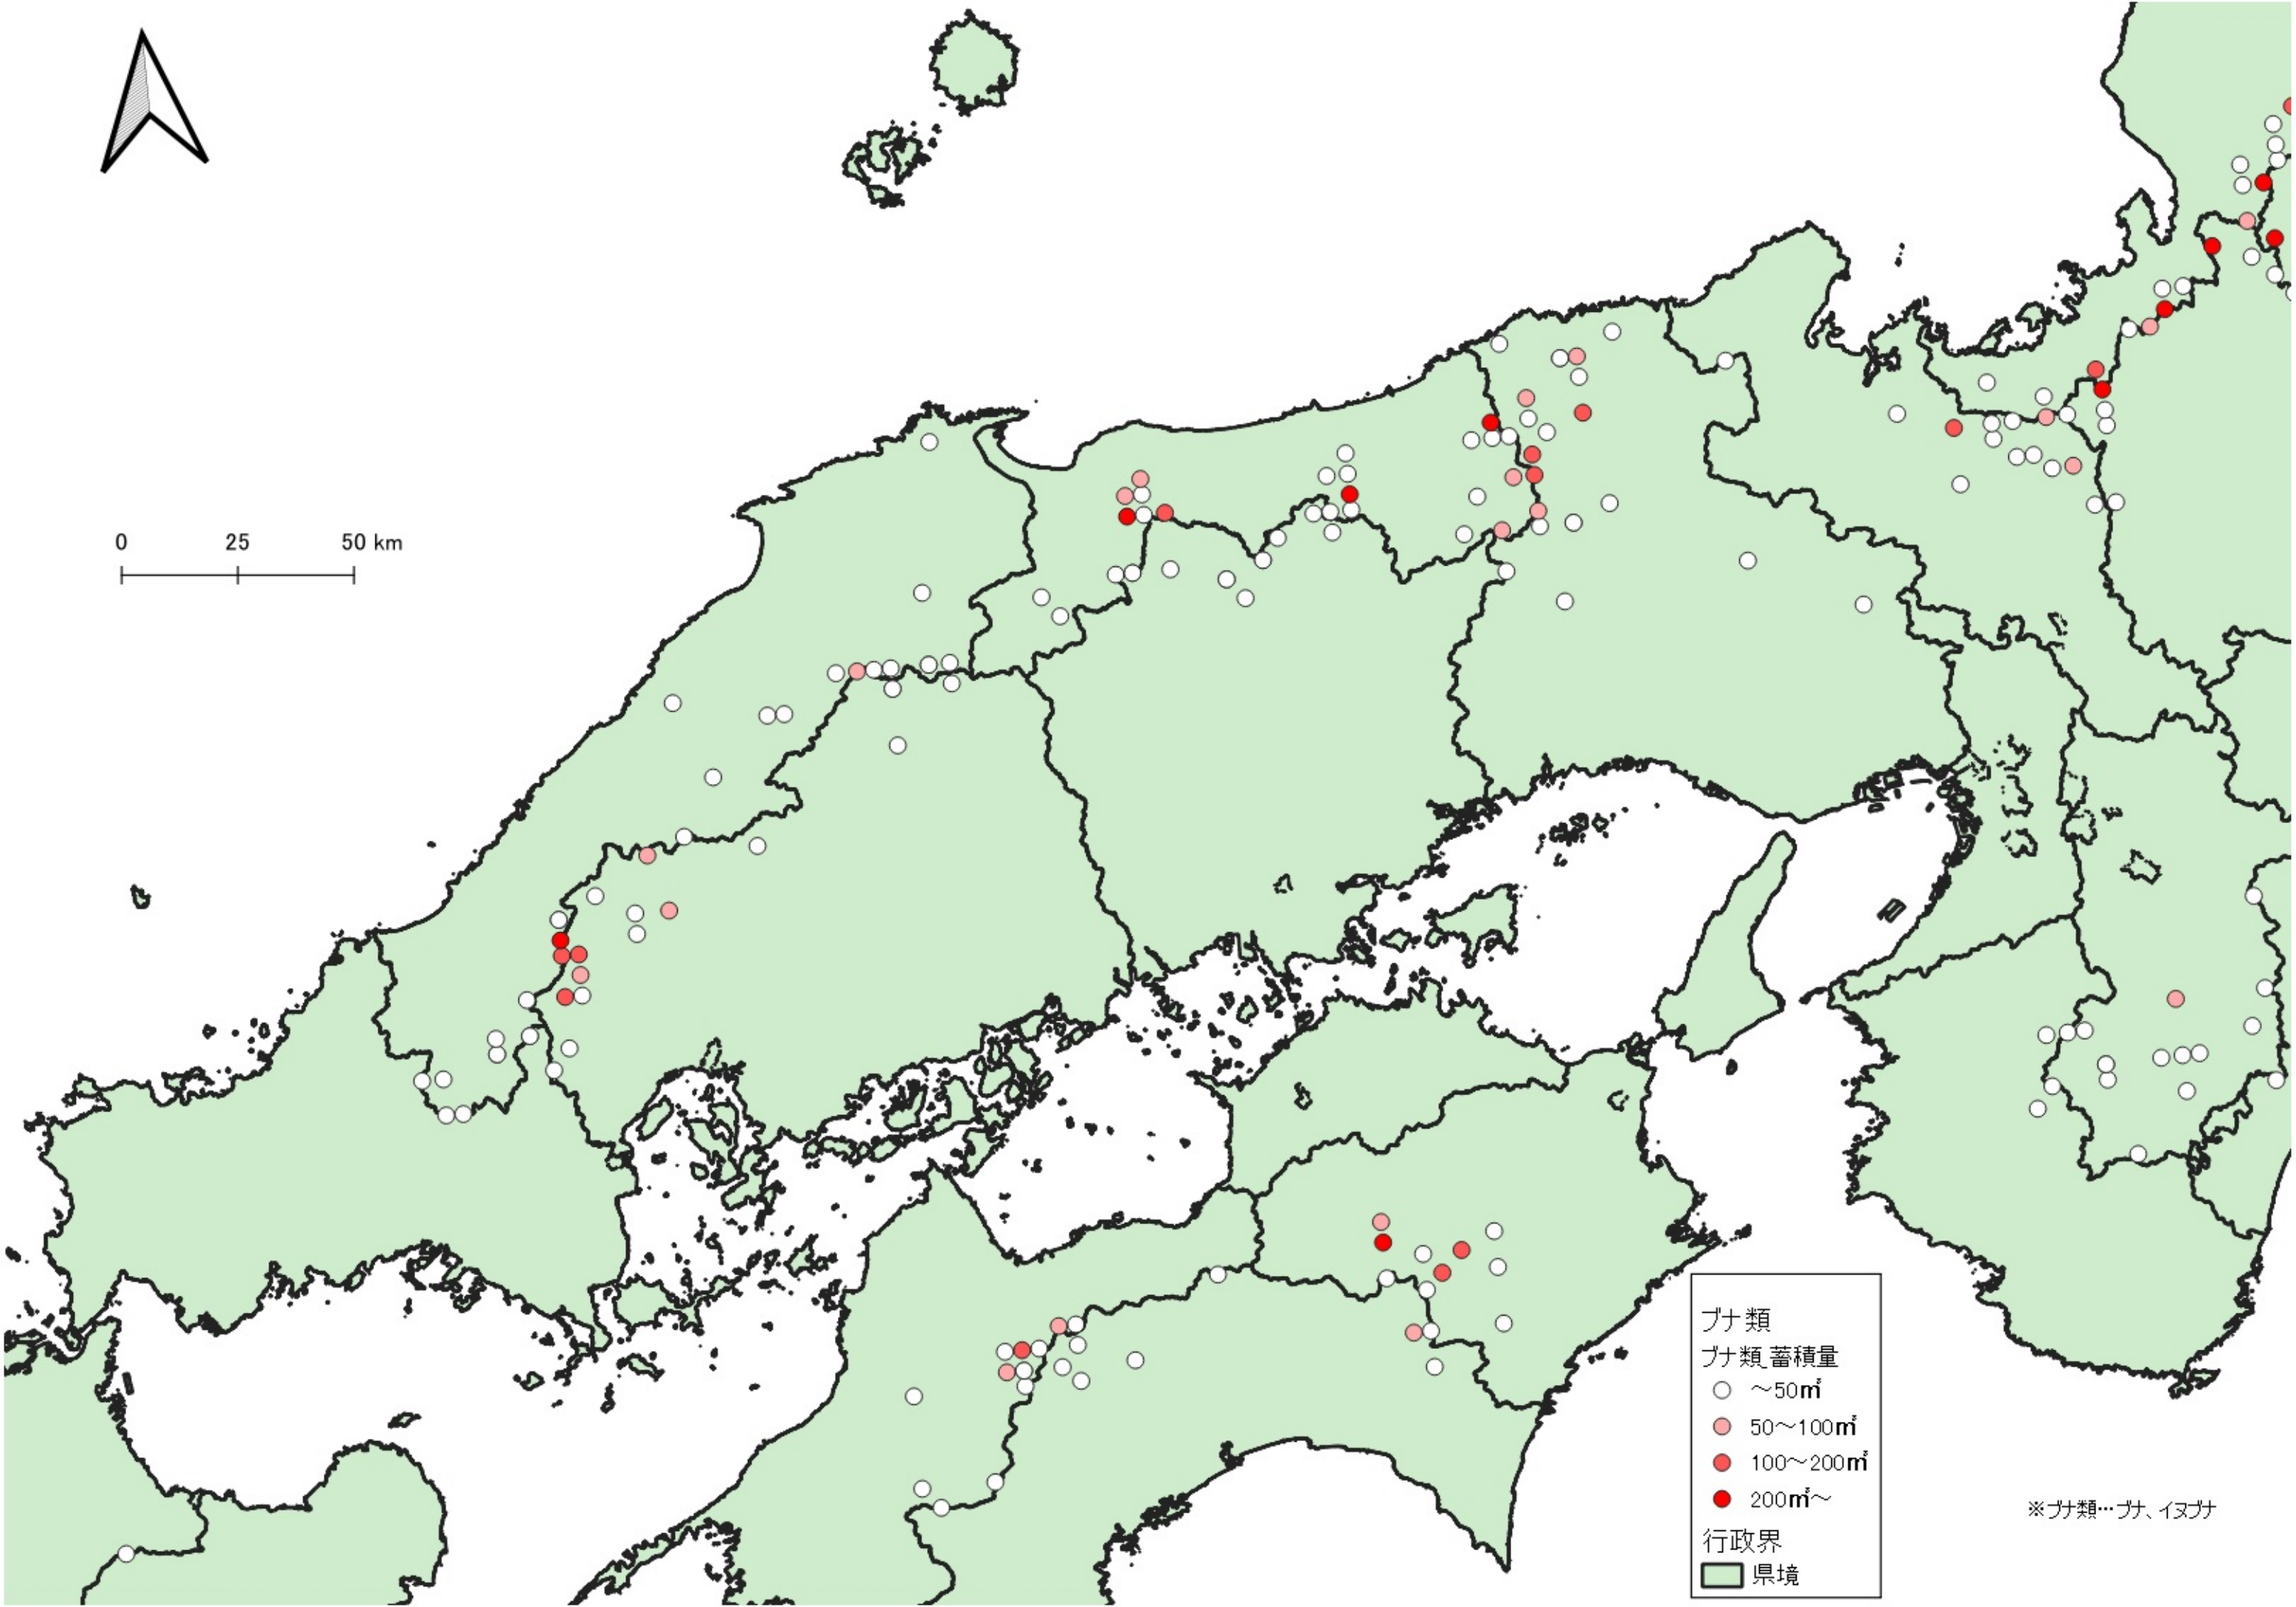

※ブナ類…ブナ、イヌブナ

0 100 200 km

※ブナ類…ブナ、イヌブナ

ブナ類
ブナ類_蓄積量

- ~50m³
- 50~100m³
- 100~200m³
- 200m³~

行政界
■ 県境

※ブナ類…ブナ、イブナ

ブナ類
ブナ類_蓄積量

- ~50m³
- 50~100m³
- 100~200m³
- 200m³~

行政界
■ 県境

0 25 50 km

ブナ類
ブナ類_蓄積量

- ~50m³
- 50~100m³
- 100~200m³
- 200m³~

行政界
■ 県境

※ブナ類…ブナ、イヌブナ

ブナ類
ブナ類蓄積量

- ~50m³
- 50~100m³
- 100~200m³
- 200m³~

行政界

- 県境

※ブナ類…ブナ、イブナ

※ブナ類…ブナ、イヌブナ